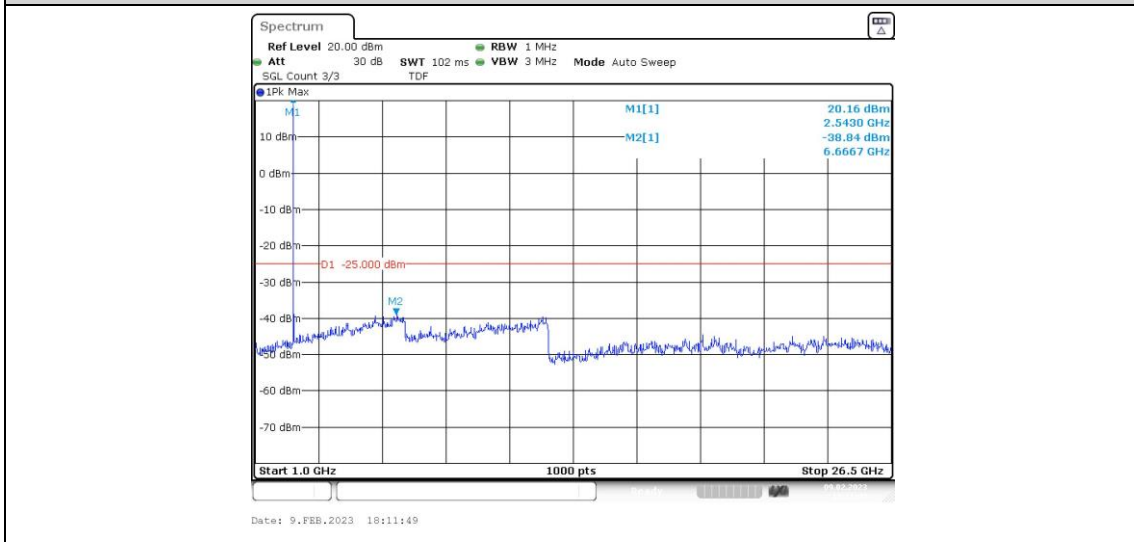

Band7-20MHz-16QAM-21350-1RB#0-Range2:1000~26500MHz

Appendix F: Frequency Stability

Test Result

Band	Bandwidth	Modulation	Channel	RB Configure	Voltage		Deviation (Hz)	Deviation (ppm)	Limit (ppm)	Verdict
					Voltage [Vdc]	Temperature (°C)				
Band7	5MHz	QPSK	20775	25RB#0	VL	NT	-3.78	-0.001510	±2.5	PASS
Band7	5MHz	QPSK	20775	25RB#0	VN	NT	-5.14	-0.002054	±2.5	PASS
Band7	5MHz	QPSK	20775	25RB#0	VH	NT	-6.54	-0.002613	±2.5	PASS
Band7	5MHz	QPSK	21100	25RB#0	VL	NT	-3.53	-0.001393	±2.5	PASS
Band7	5MHz	QPSK	21100	25RB#0	VN	NT	-4.05	-0.001598	±2.5	PASS
Band7	5MHz	QPSK	21100	25RB#0	VH	NT	3.43	0.001353	±2.5	PASS
Band7	5MHz	QPSK	21425	25RB#0	VL	NT	-2.83	-0.001102	±2.5	PASS
Band7	5MHz	QPSK	21425	25RB#0	VN	NT	4.33	0.001686	±2.5	PASS
Band7	5MHz	QPSK	21425	25RB#0	VH	NT	-4.69	-0.001827	±2.5	PASS
Band7	5MHz	16QAM	20775	25RB#0	VL	NT	5.29	0.002114	±2.5	PASS
Band7	5MHz	16QAM	20775	25RB#0	VN	NT	6.14	0.002454	±2.5	PASS
Band7	5MHz	16QAM	20775	25RB#0	VH	NT	4.62	0.001846	±2.5	PASS
Band7	5MHz	16QAM	21100	25RB#0	VL	NT	4.36	0.001720	±2.5	PASS
Band7	5MHz	16QAM	21100	25RB#0	VN	NT	-4.18	-0.001649	±2.5	PASS
Band7	5MHz	16QAM	21100	25RB#0	VH	NT	-2.79	-0.001101	±2.5	PASS
Band7	5MHz	16QAM	21425	25RB#0	VL	NT	-3.93	-0.001531	±2.5	PASS
Band7	5MHz	16QAM	21425	25RB#0	VN	NT	-5.14	-0.002002	±2.5	PASS
Band7	5MHz	16QAM	21425	25RB#0	VH	NT	-3.95	-0.001538	±2.5	PASS
Band7	10MHz	QPSK	20800	50RB#0	VL	NT	-4.65	-0.001856	±2.5	PASS
Band7	10MHz	QPSK	20800	50RB#0	VN	NT	3.58	0.001429	±2.5	PASS
Band7	10MHz	QPSK	20800	50RB#0	VH	NT	-1.79	-0.000715	±2.5	PASS
Band7	10MHz	QPSK	21100	50RB#0	VL	NT	6.51	0.002568	±2.5	PASS
Band7	10MHz	QPSK	21100	50RB#0	VN	NT	3.79	0.001495	±2.5	PASS
Band7	10MHz	QPSK	21100	50RB#0	VH	NT	2.63	0.001037	±2.5	PASS
Band7	10MHz	QPSK	21400	50RB#0	VL	NT	-3.19	-0.001244	±2.5	PASS
Band7	10MHz	QPSK	21400	50RB#0	VN	NT	-3.15	-0.001228	±2.5	PASS
Band7	10MHz	QPSK	21400	50RB#0	VH	NT	3.03	0.001181	±2.5	PASS
Band7	10MHz	16QAM	20800	50RB#0	VL	NT	6.84	0.002731	±2.5	PASS
Band7	10MHz	16QAM	20800	50RB#0	VN	NT	4.58	0.001828	±2.5	PASS
Band7	10MHz	16QAM	20800	50RB#0	VH	NT	3.91	0.001561	±2.5	PASS
Band7	10MHz	16QAM	21100	50RB#0	VL	NT	-3.85	-0.001519	±2.5	PASS
Band7	10MHz	16QAM	21100	50RB#0	VN	NT	-4.65	-0.001834	±2.5	PASS
Band7	10MHz	16QAM	21100	50RB#0	VH	NT	-2.75	-0.001085	±2.5	PASS