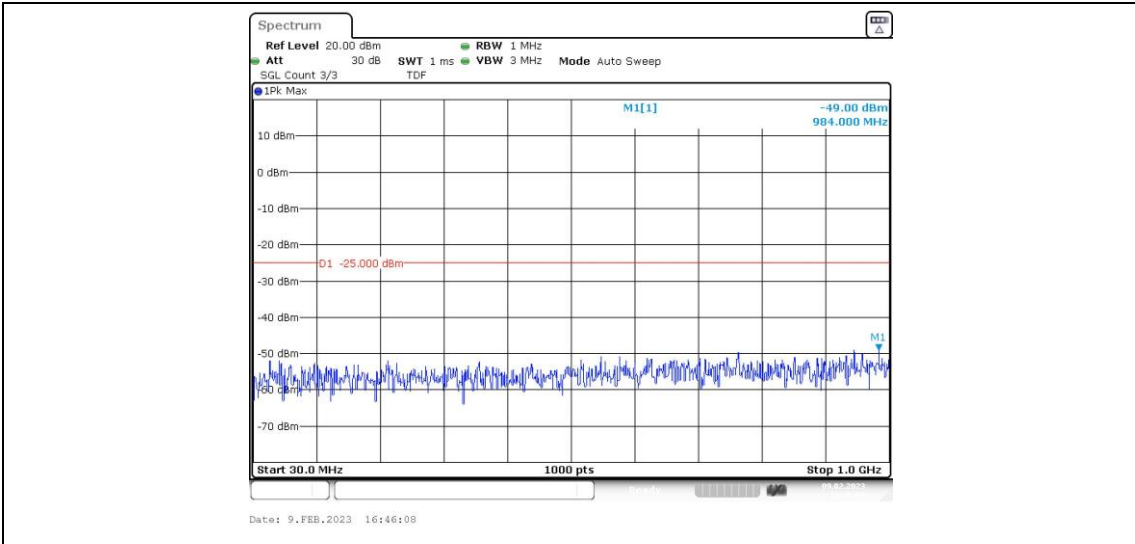

## Test Graphs

Band7-5MHz-QPSK-21100-1RB#0-Range1:30~1000MHz

Band7-5MHz-QPSK-21100-1RB#0-Range2:1000~26500MHz

Band7-5MHz-QPSK-21425-1RB#0-Range1:30~1000MHz

Band7-5MHz-QPSK-21425-1RB#0-Range2:1000~26500MHz