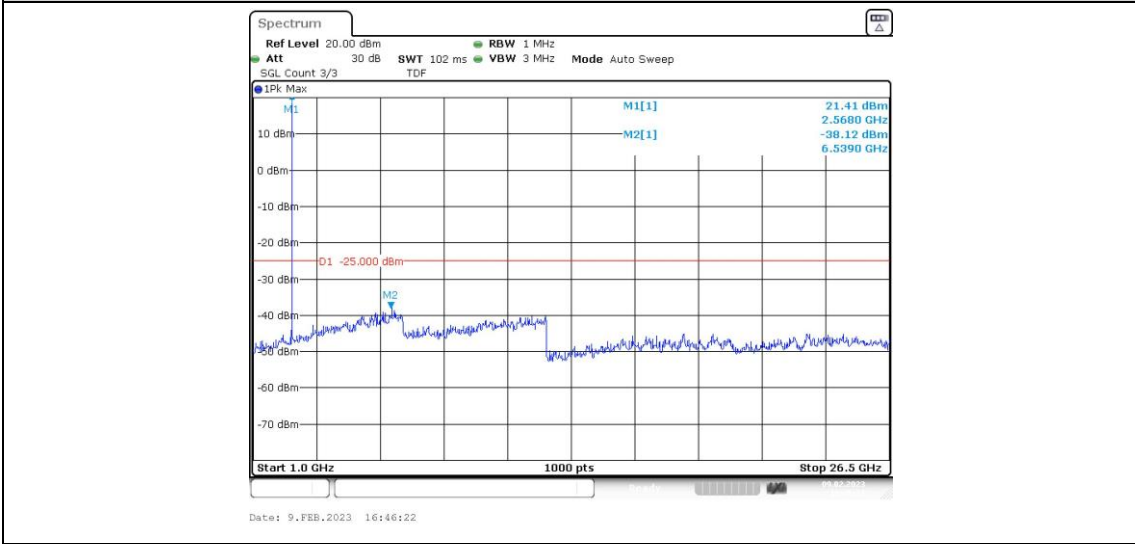

## Test Graphs

Band7-5MHz-QPSK-21100-1RB#0-Range1:30~1000MHz

Band7-5MHz-QPSK-21100-1RB#0-Range2:1000~26500MHz

Band7-5MHz-QPSK-21425-1RB#0-Range1:30~1000MHz

Band7-5MHz-QPSK-21425-1RB#0-Range2:1000~26500MHz