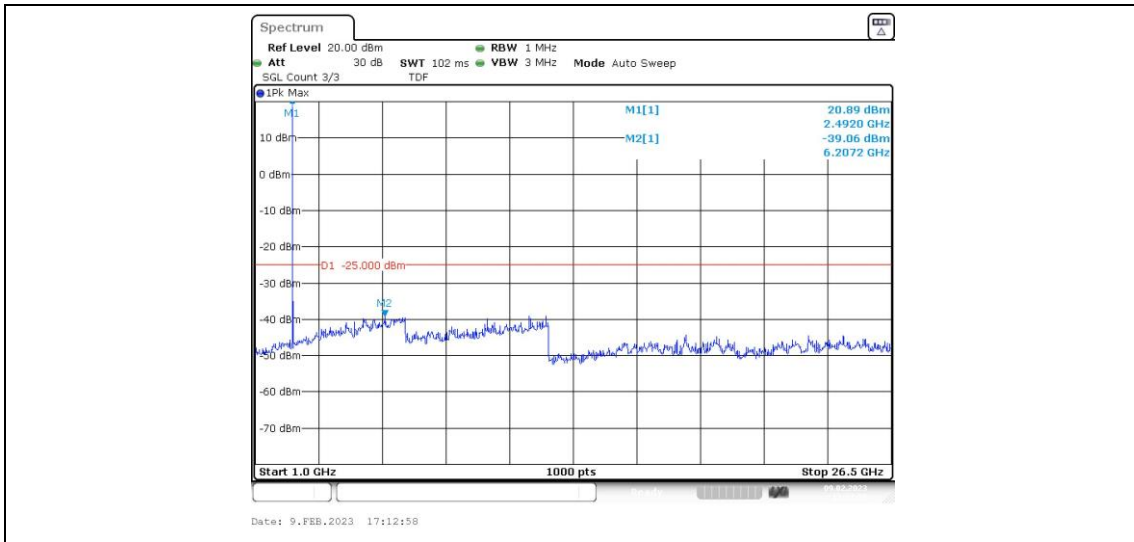

Band7-10MHz-QPSK-20800-1RB#0-Range2:1000~26500MHz