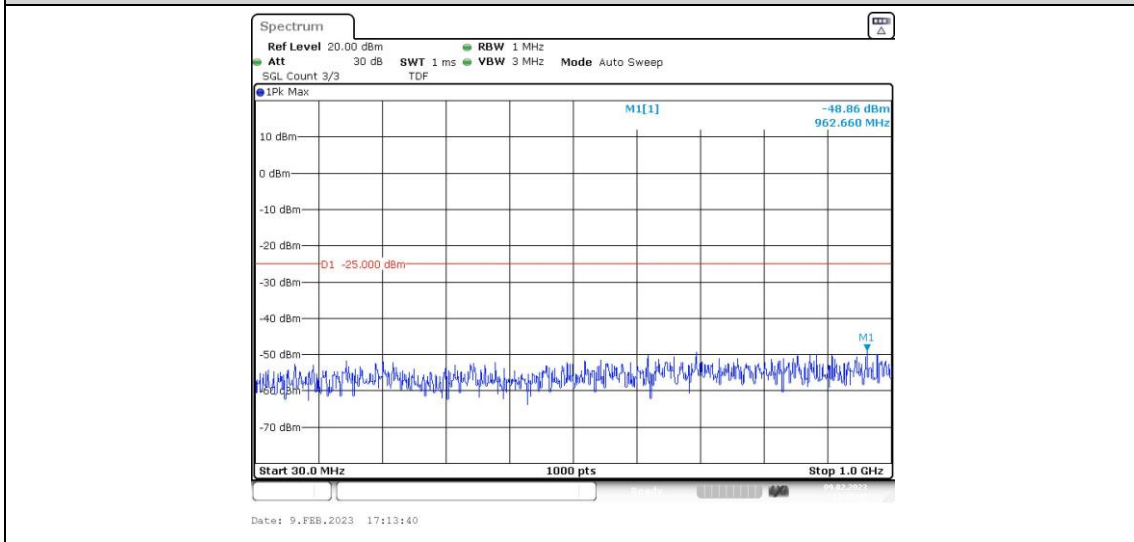

Band7-5MHz-16QAM-21425-1RB#0-Range2:1000~26500MHz

Band7-10MHz-QPSK-20800-1RB#0-Range1:30~1000MHz

Band7-10MHz-QPSK-20800-1RB#0-Range2:1000~26500MHz

Band7-10MHz-QPSK-21100-1RB#0-Range1:30~1000MHz

Band7-10MHz-QPSK-21100-1RB#0-Range2:1000~26500MHz