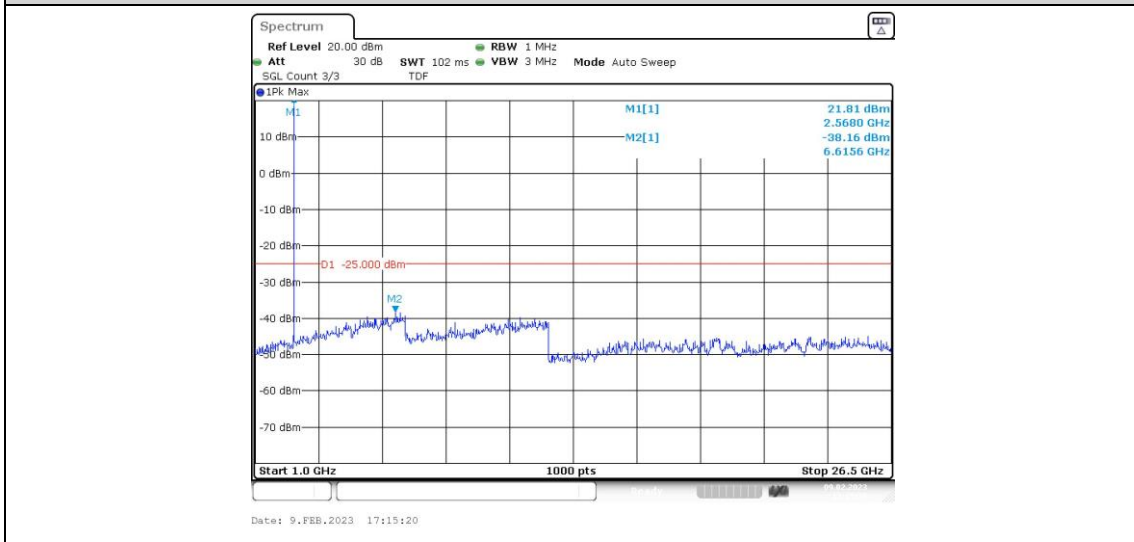

Band7-10MHz-16QAM-21400-1RB#0-Range2:1000~26500MHz