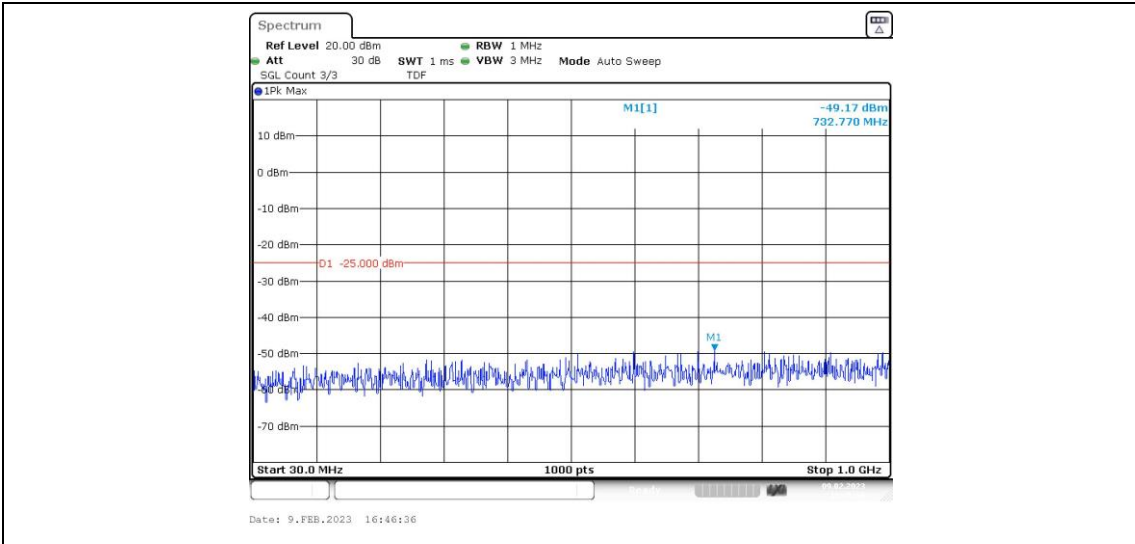

Band7-5MHz-16QAM-20775-1RB#0-Range1:30~1000MHz

Band7-5MHz-16QAM-20775-1RB#0-Range2:1000~26500MHz

Band7-5MHz-16QAM-21100-1RB#0-Range1:30~1000MHz

Band7-5MHz-16QAM-21100-1RB#0-Range2:1000~26500MHz

Band7-5MHz-16QAM-21425-1RB#0-Range1:30~1000MHz