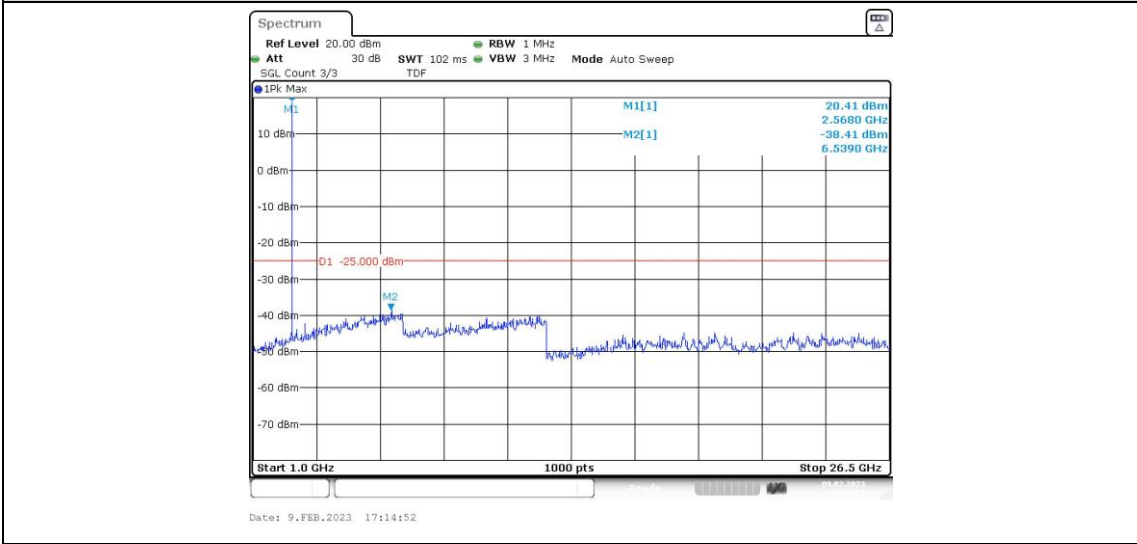

Band7-10MHz-QPSK-21400-1RB#0-Range2:1000~26500MHz