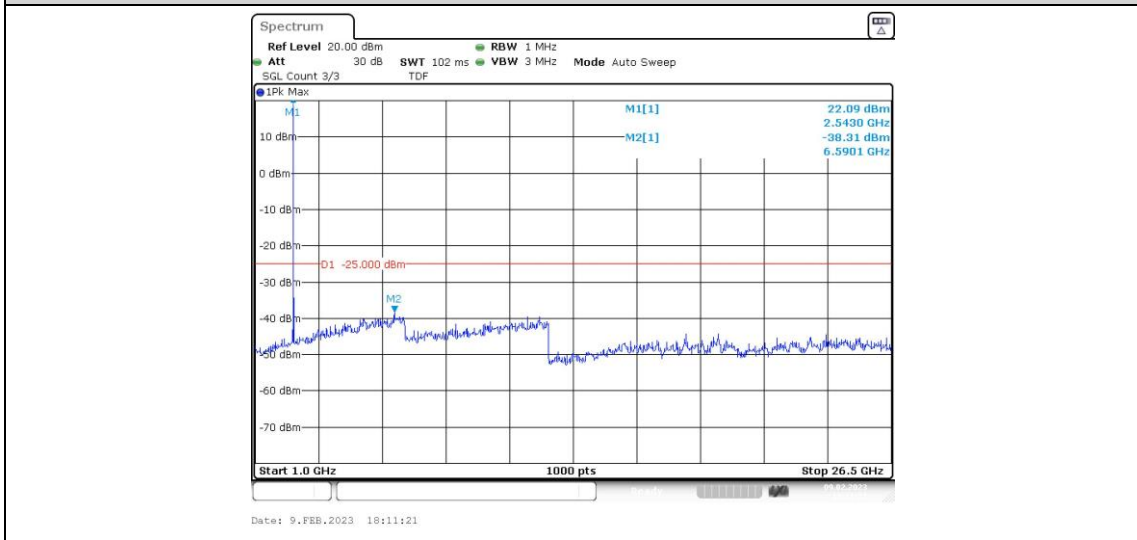

Band7-20MHz-QPSK-21350-1RB#0-Range2:1000~26500MHz