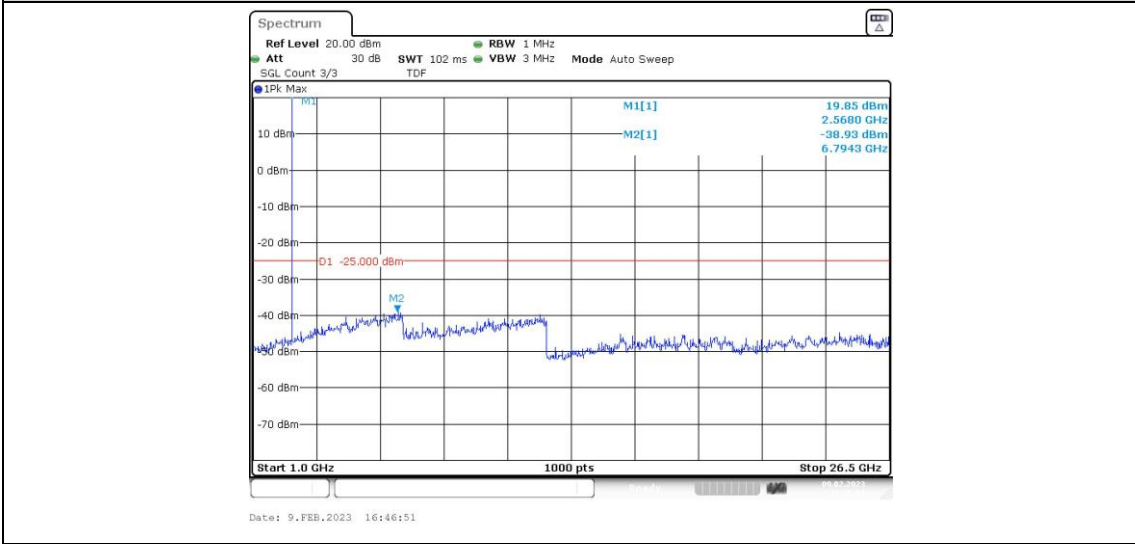

Band7-5MHz-16QAM-21425-1RB#0-Range2:1000~26500MHz