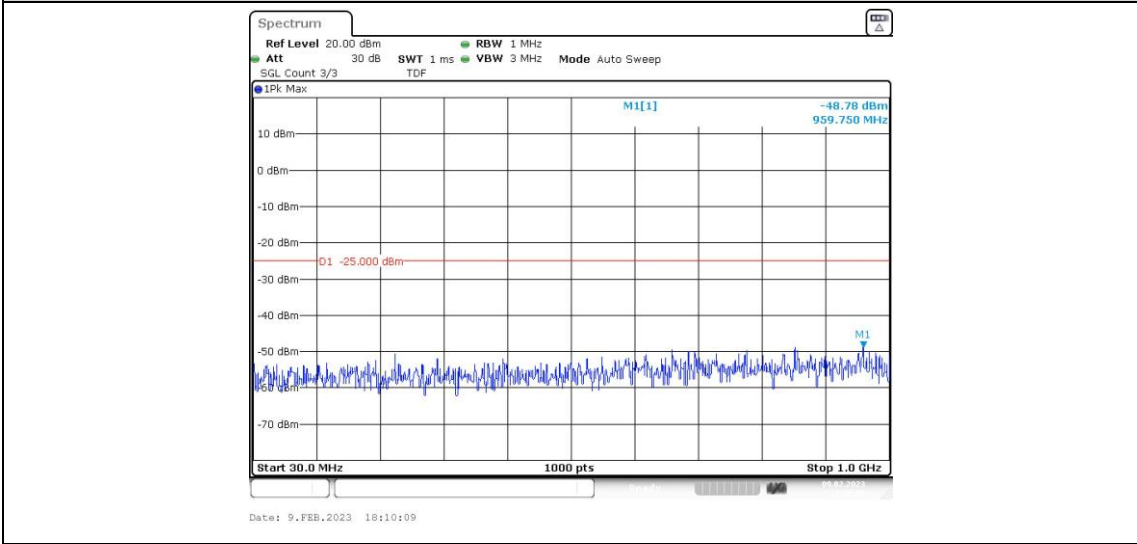

Band7-20MHz-QPSK-21100-1RB#0-Range1:30~1000MHz