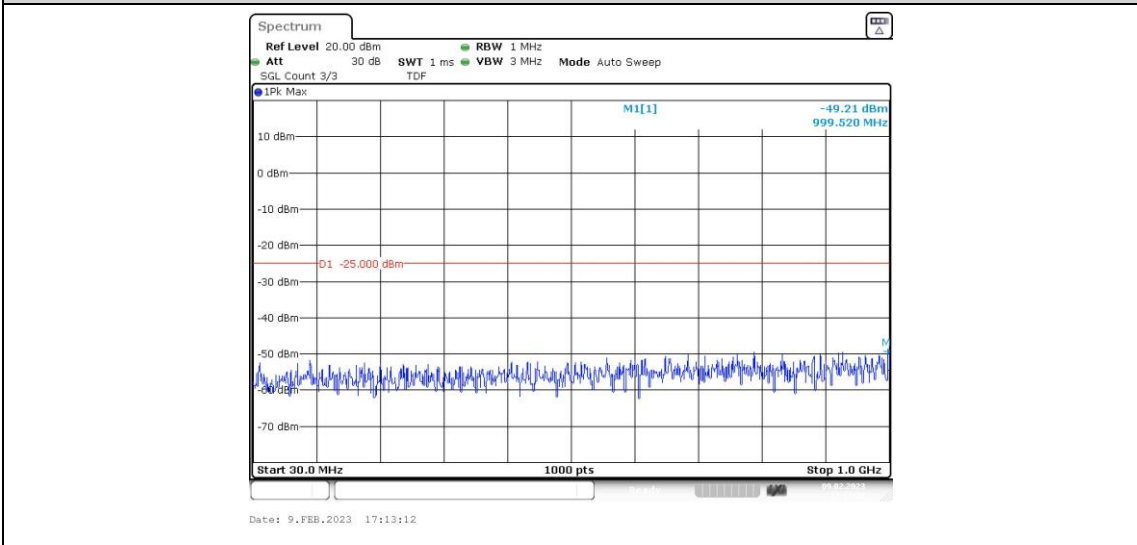

Band7-10MHz-16QAM-20800-1RB#0-Range1:30~1000MHz