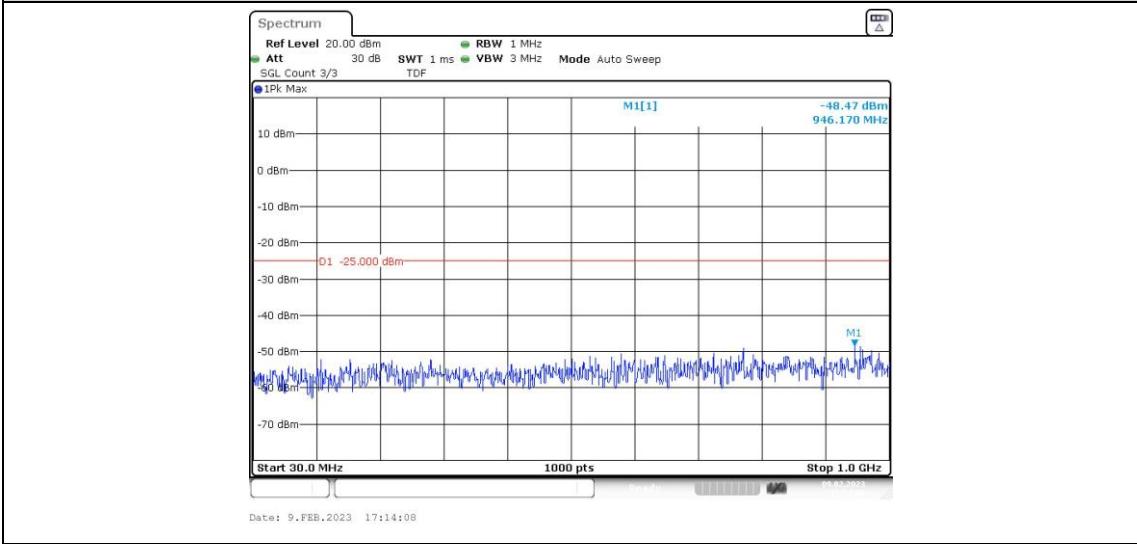

Band7-10MHz-QPSK-21400-1RB#0-Range1:30~1000MHz

Band7-10MHz-QPSK-21400-1RB#0-Range2:1000~26500MHz

Band7-10MHz-16QAM-20800-1RB#0-Range1:30~1000MHz

Band7-10MHz-16QAM-20800-1RB#0-Range2:1000~26500MHz

Band7-10MHz-16QAM-21100-1RB#0-Range1:30~1000MHz