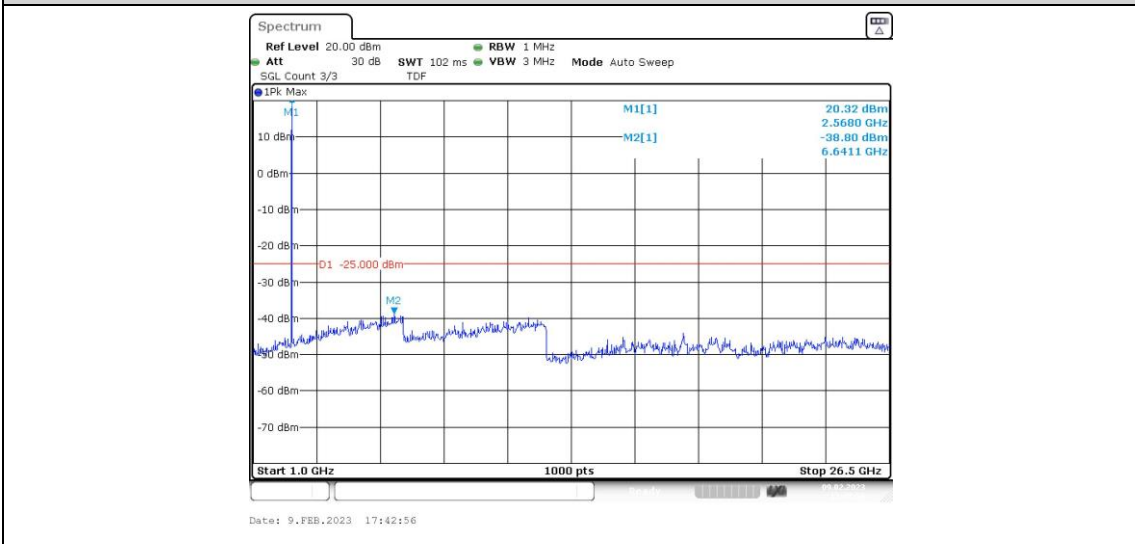

Band7-15MHz-QPSK-21100-1RB#0-Range1:30~1000MHz

Band7-15MHz-QPSK-21100-1RB#0-Range2:1000~26500MHz

Band7-15MHz-QPSK-21375-1RB#0-Range1:30~1000MHz

Band7-15MHz-QPSK-21375-1RB#0-Range2:1000~26500MHz

Band7-15MHz-16QAM-20825-1RB#0-Range1:30~1000MHz