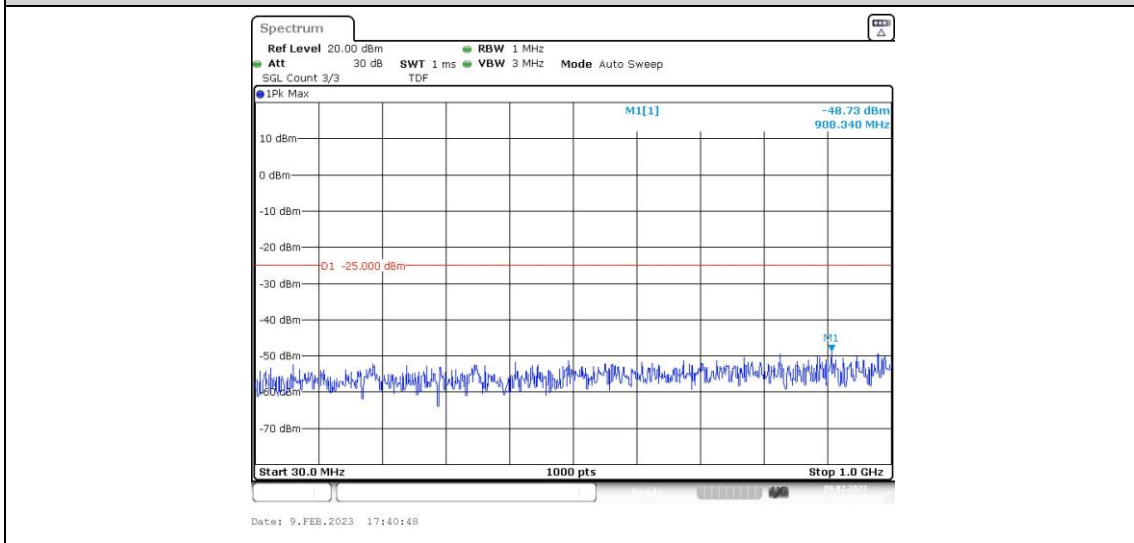

Band7-10MHz-16QAM-21100-1RB#0-Range2:1000~26500MHz

Band7-10MHz-16QAM-21400-1RB#0-Range1:30~1000MHz

Band7-10MHz-16QAM-21400-1RB#0-Range2:1000~26500MHz

Band7-15MHz-QPSK-20825-1RB#0-Range1:30~1000MHz

Band7-15MHz-QPSK-20825-1RB#0-Range2:1000~26500MHz