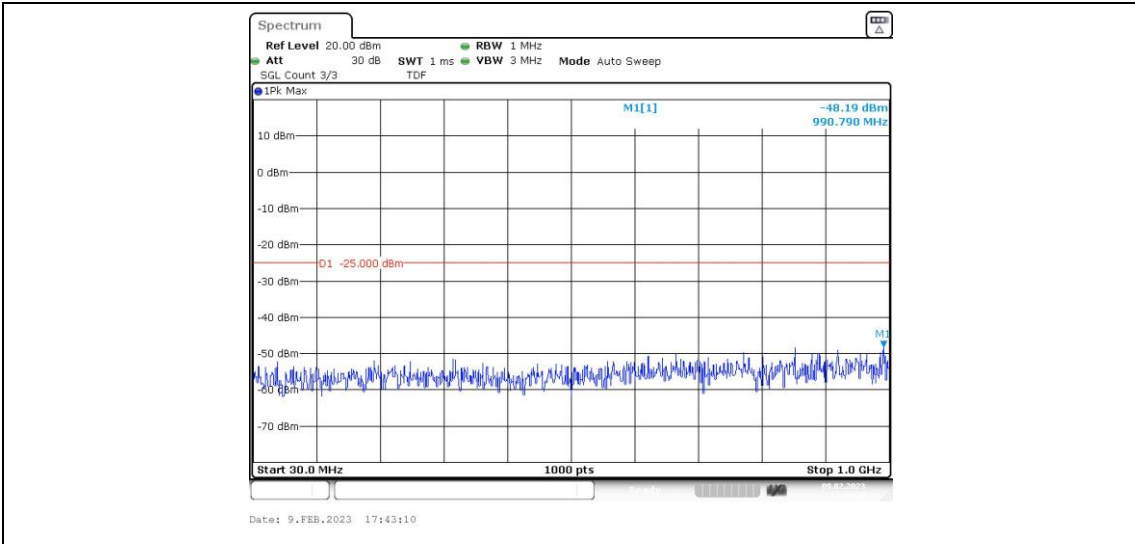

Band7-15MHz-16QAM-20825-1RB#0-Range2:1000~26500MHz

Band7-15MHz-16QAM-21100-1RB#0-Range1:30~1000MHz

Band7-15MHz-16QAM-21100-1RB#0-Range2:1000~26500MHz

Band7-15MHz-16QAM-21375-1RB#0-Range1:30~1000MHz

Band7-15MHz-16QAM-21375-1RB#0-Range2:1000~26500MHz