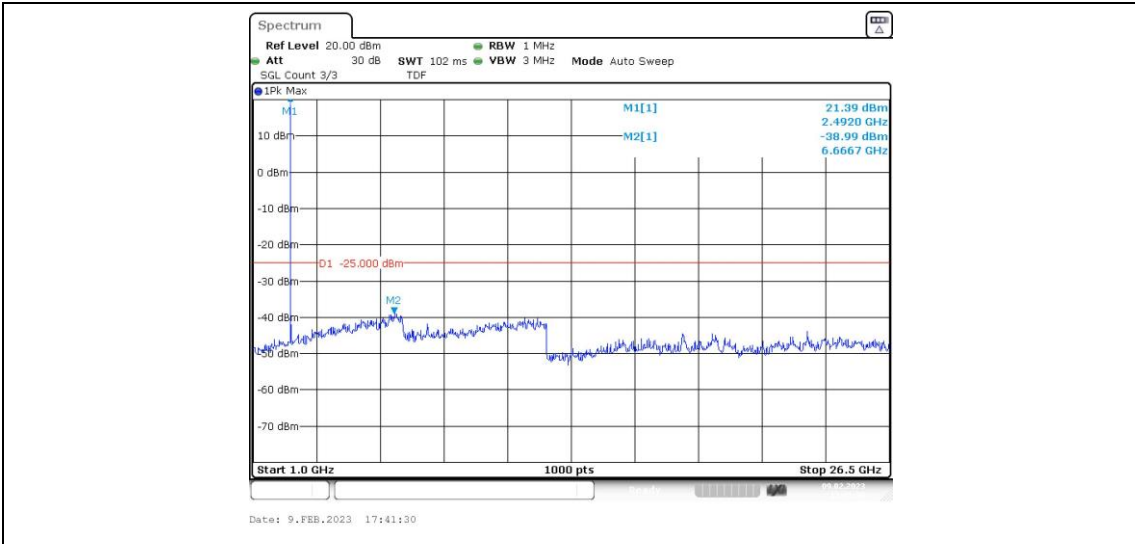

Band7-15MHz-16QAM-20825-1RB#0-Range2:1000~26500MHz