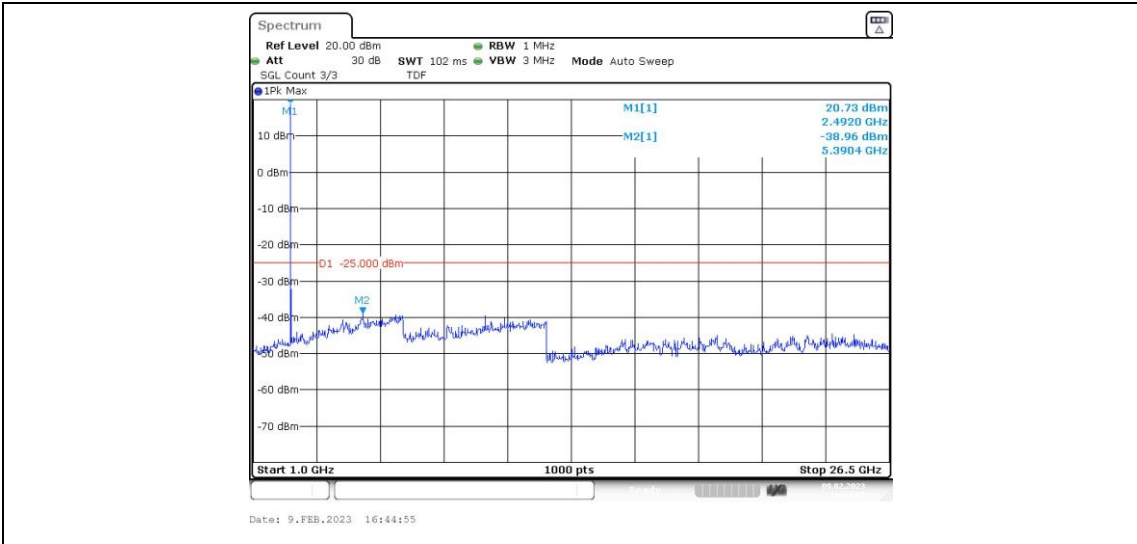

Band7-5MHz-16QAM-20775-1RB#0-Range2:1000~26500MHz