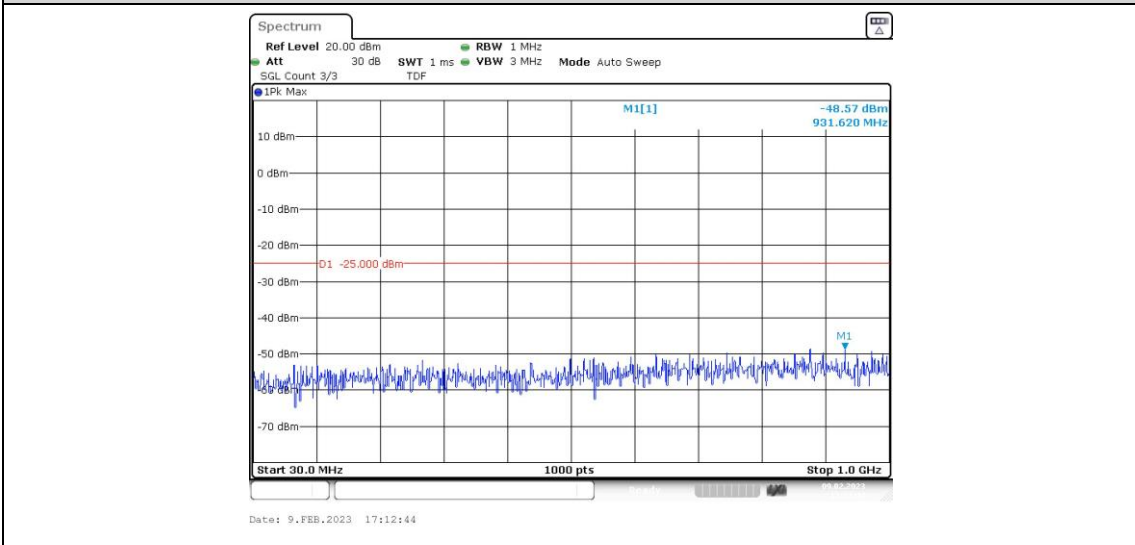

Band7-10MHz-QPSK-20800-1RB#0-Range1:30~1000MHz