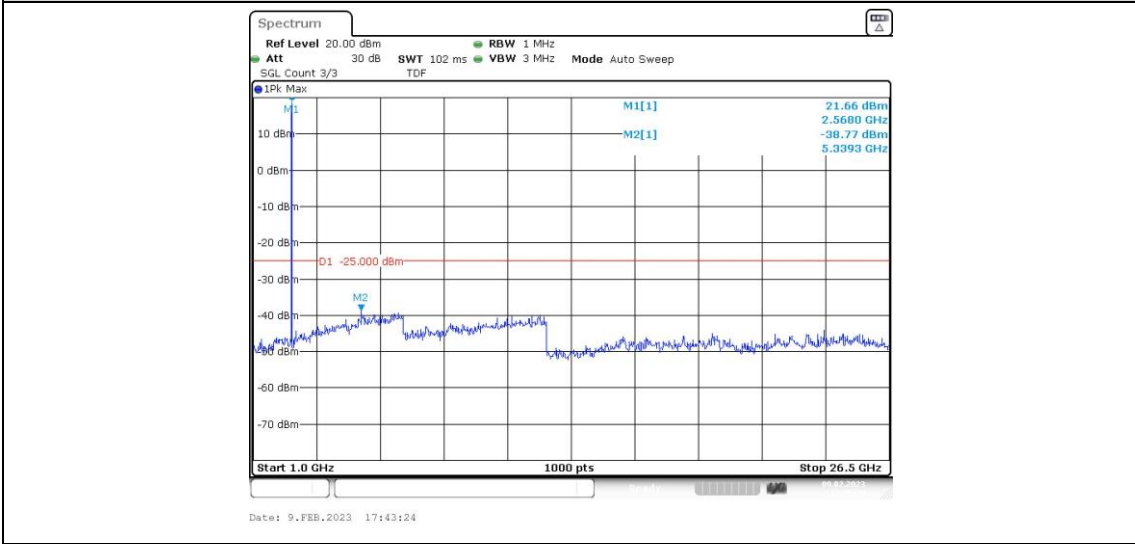

Band7-15MHz-16QAM-20825-1RB#0-Range2:1000~26500MHz

Band7-15MHz-16QAM-21100-1RB#0-Range1:30~1000MHz

Band7-15MHz-16QAM-21100-1RB#0-Range2:1000~26500MHz

Band7-15MHz-16QAM-21375-1RB#0-Range1:30~1000MHz

Band7-15MHz-16QAM-21375-1RB#0-Range2:1000~26500MHz