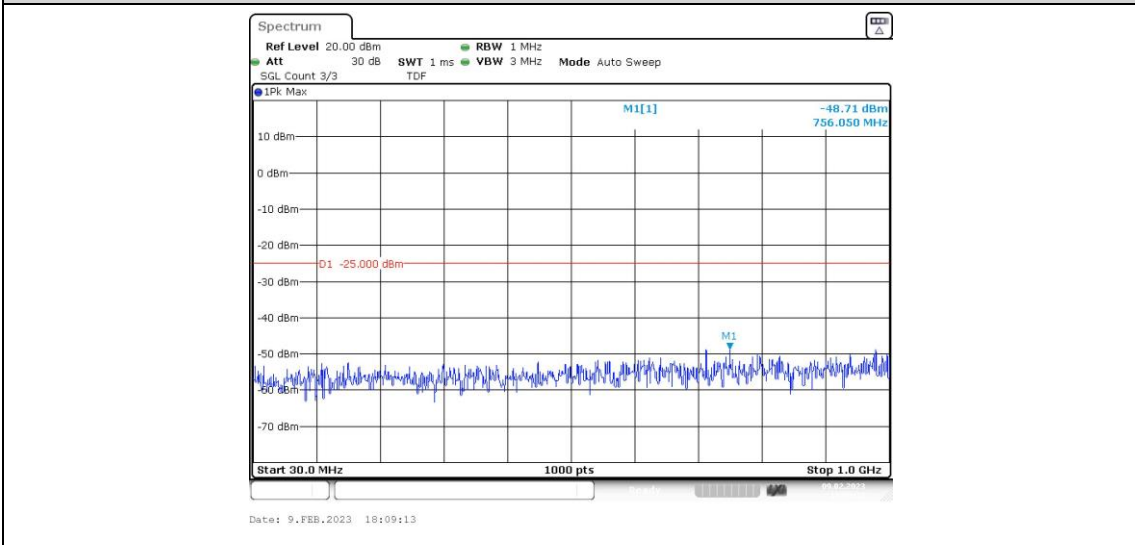

Band7-20MHz-QPSK-20850-1RB#0-Range1:30~1000MHz