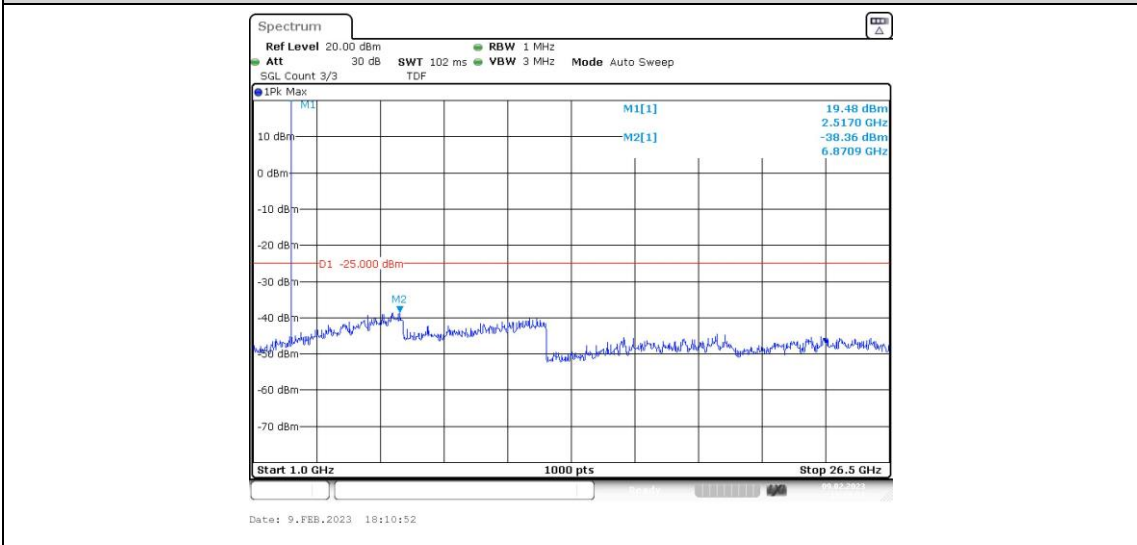

Band7-20MHz-QPSK-21350-1RB#0-Range2:1000~26500MHz

Band7-20MHz-16QAM-20850-1RB#0-Range1:30~1000MHz

Band7-20MHz-16QAM-20850-1RB#0-Range2:1000~26500MHz

Band7-20MHz-16QAM-21100-1RB#0-Range1:30~1000MHz

Band7-20MHz-16QAM-21100-1RB#0-Range2:1000~26500MHz