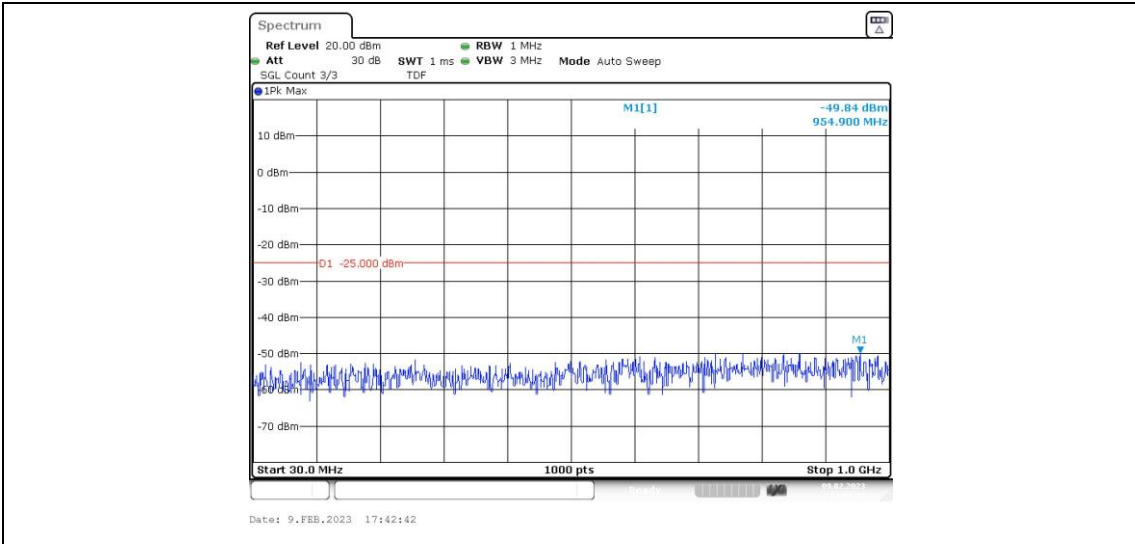

Band7-15MHz-QPSK-21100-1RB#0-Range1:30~1000MHz

Band7-15MHz-QPSK-21100-1RB#0-Range2:1000~26500MHz

Band7-15MHz-QPSK-21375-1RB#0-Range1:30~1000MHz

Band7-15MHz-QPSK-21375-1RB#0-Range2:1000~26500MHz

Band7-15MHz-16QAM-20825-1RB#0-Range1:30~1000MHz