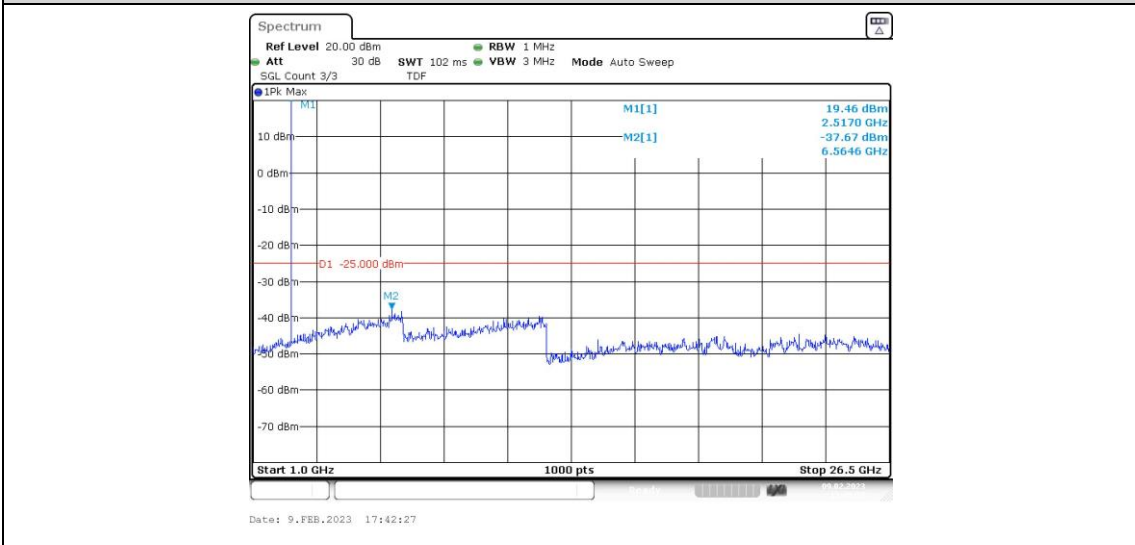

Band7-15MHz-16QAM-21100-1RB#0-Range2:1000~26500MHz