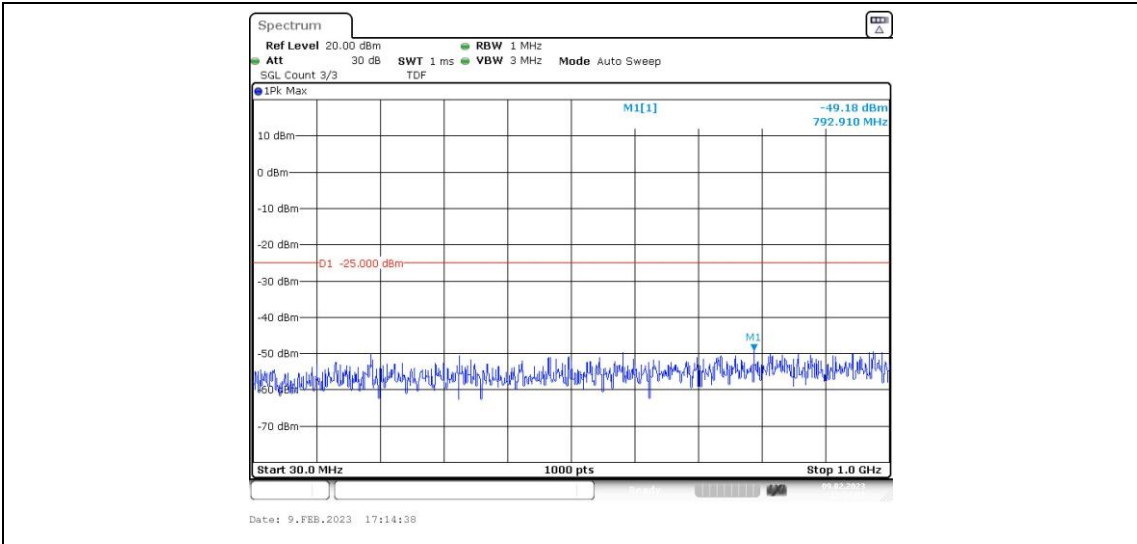

Band7-10MHz-QPSK-21400-1RB#0-Range1:30~1000MHz