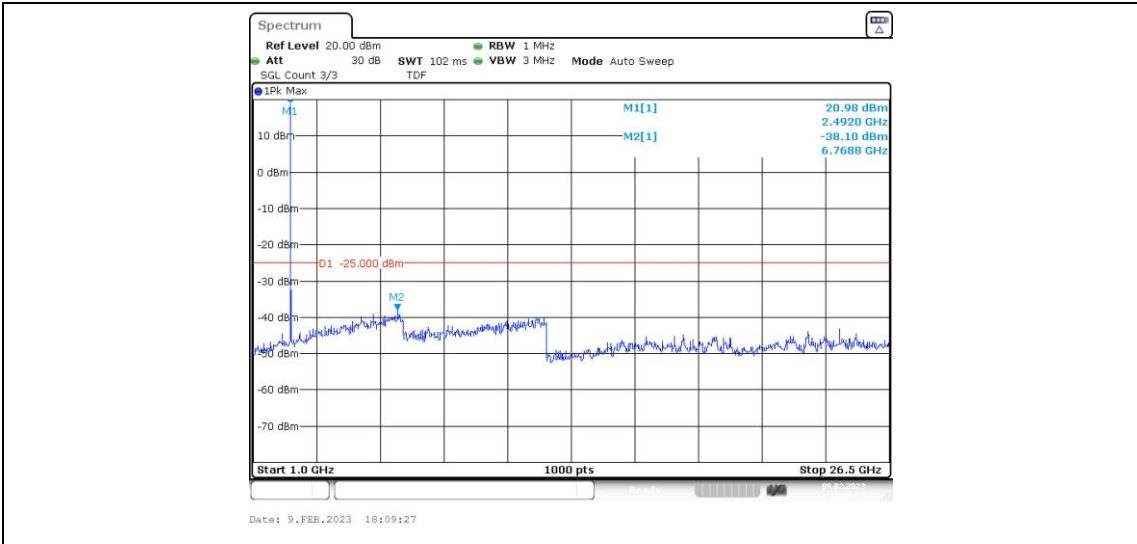

Band7-20MHz-QPSK-20850-1RB#0-Range2:1000~26500MHz