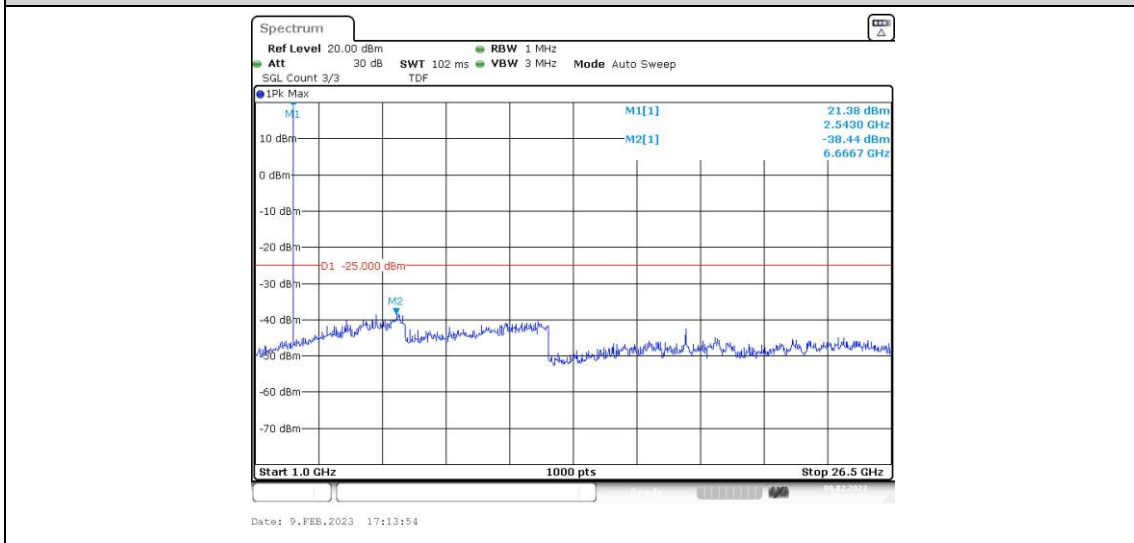

Band7-5MHz-16QAM-21425-1RB#0-Range2:1000~26500MHz

Band7-10MHz-QPSK-20800-1RB#0-Range1:30~1000MHz

Band7-10MHz-QPSK-20800-1RB#0-Range2:1000~26500MHz

Band7-10MHz-QPSK-21100-1RB#0-Range1:30~1000MHz

Band7-10MHz-QPSK-21100-1RB#0-Range2:1000~26500MHz