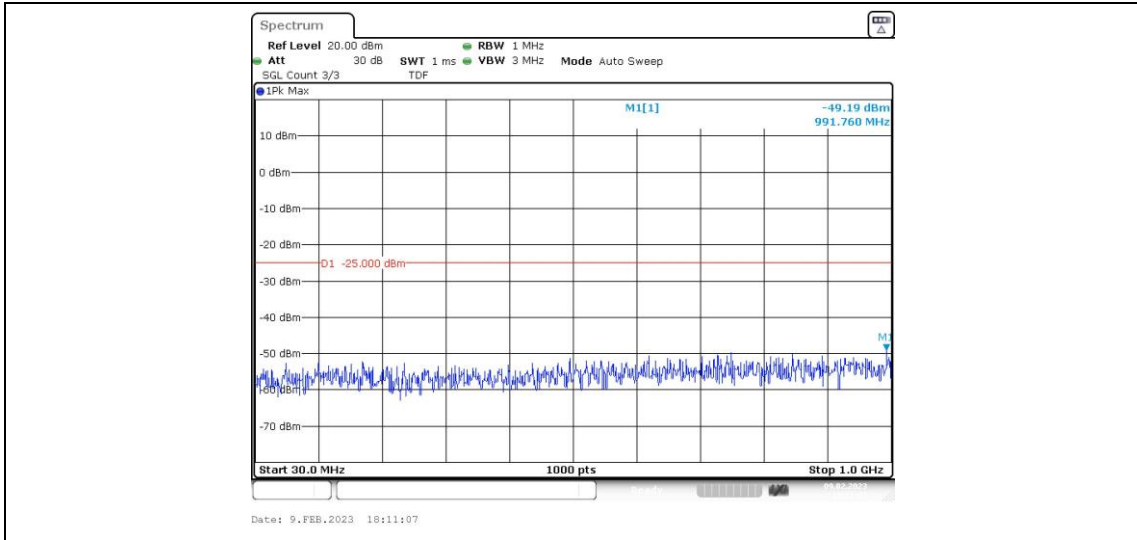

Band7-20MHz-QPSK-20850-1RB#0-Range1:30~1000MHz

Band7-20MHz-QPSK-20850-1RB#0-Range2:1000~26500MHz

Band7-20MHz-QPSK-21100-1RB#0-Range1:30~1000MHz

Band7-20MHz-QPSK-21100-1RB#0-Range2:1000~26500MHz

Band7-20MHz-QPSK-21350-1RB#0-Range1:30~1000MHz