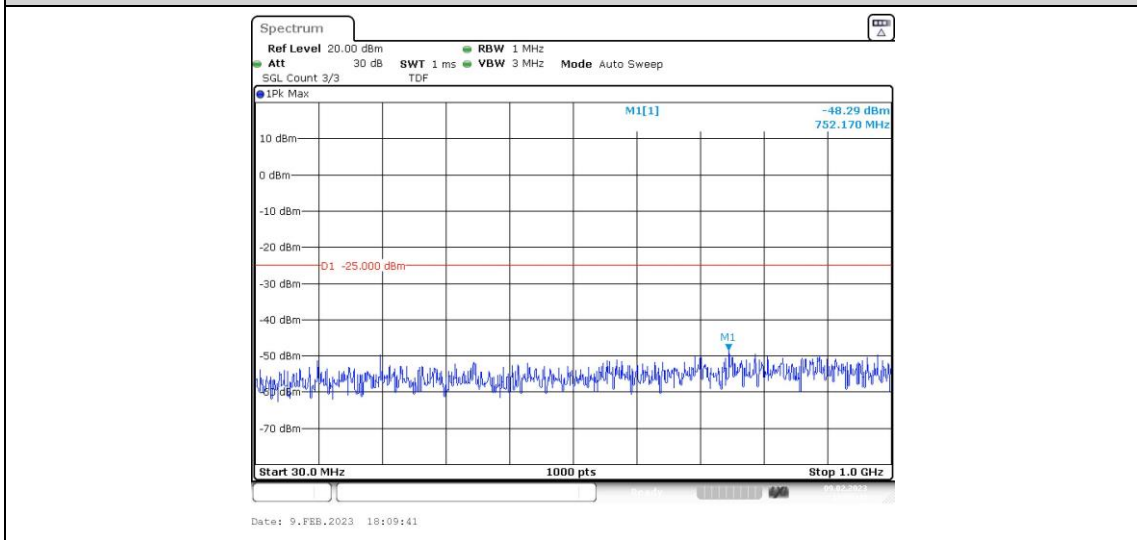

Band7-20MHz-16QAM-20850-1RB#0-Range1:30~1000MHz