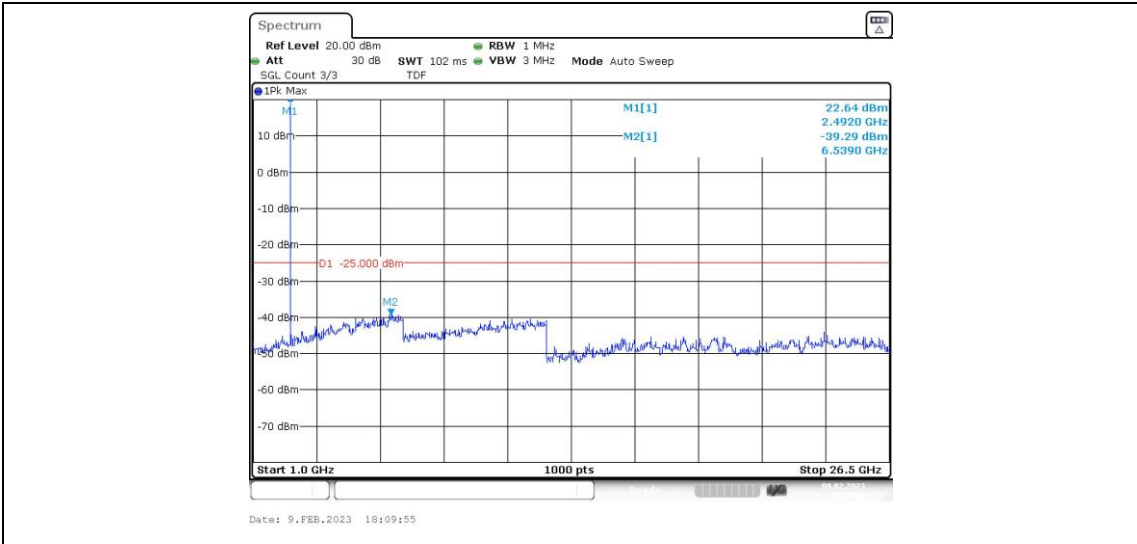

Band7-20MHz-16QAM-20850-1RB#0-Range2:1000~26500MHz