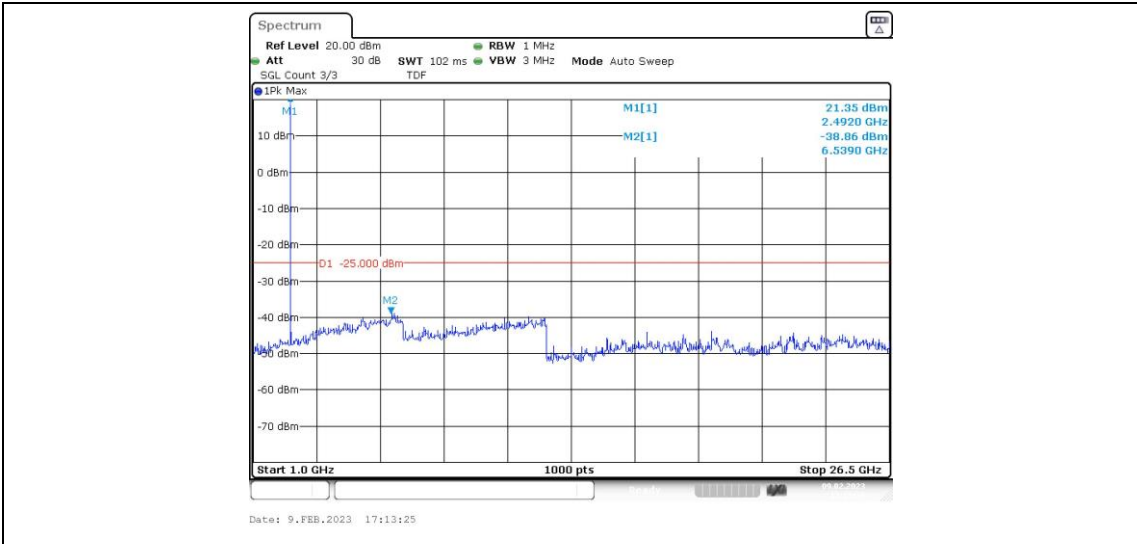

Band7-10MHz-QPSK-21400-1RB#0-Range1:30~1000MHz

Band7-10MHz-QPSK-21400-1RB#0-Range2:1000~26500MHz

Band7-10MHz-16QAM-20800-1RB#0-Range1:30~1000MHz

Band7-10MHz-16QAM-20800-1RB#0-Range2:1000~26500MHz

Band7-10MHz-16QAM-21100-1RB#0-Range1:30~1000MHz