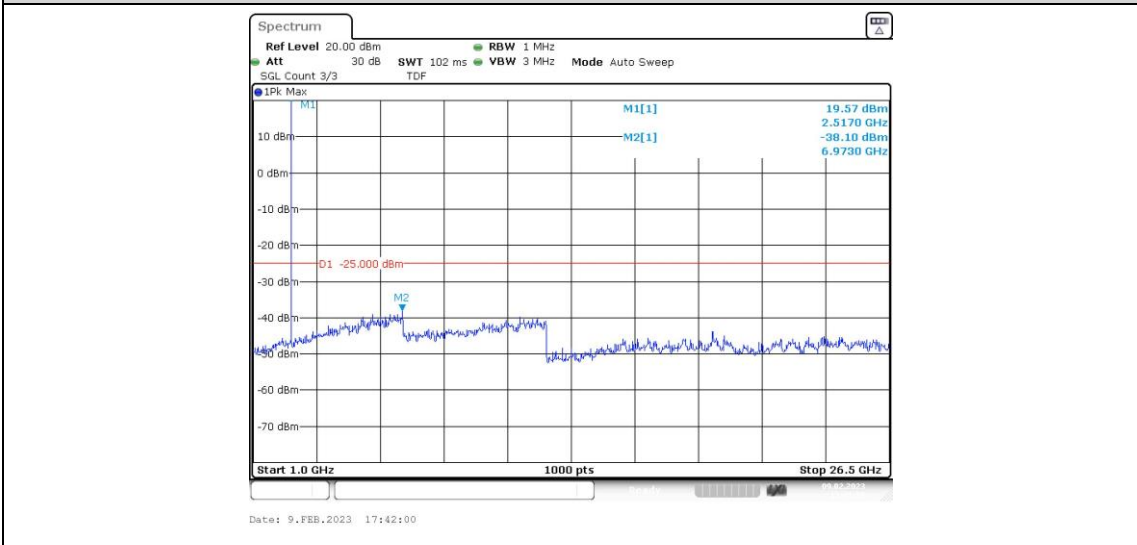

Band7-15MHz-QPSK-21100-1RB#0-Range2:1000~26500MHz