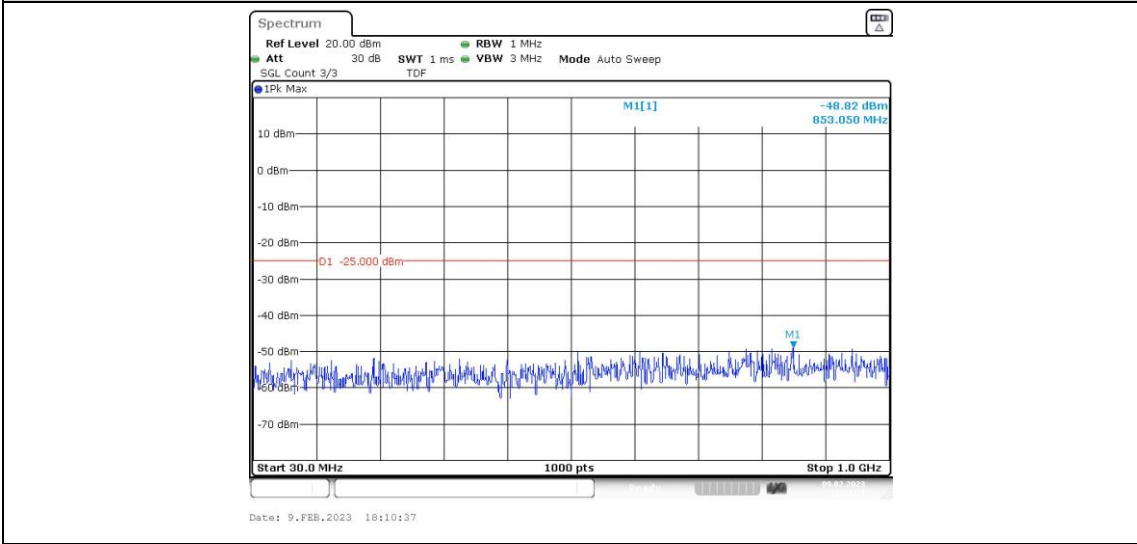

Band7-20MHz-QPSK-21350-1RB#0-Range2:1000~26500MHz

Band7-20MHz-16QAM-20850-1RB#0-Range1:30~1000MHz

Band7-20MHz-16QAM-20850-1RB#0-Range2:1000~26500MHz

Band7-20MHz-16QAM-21100-1RB#0-Range1:30~1000MHz

Band7-20MHz-16QAM-21100-1RB#0-Range2:1000~26500MHz