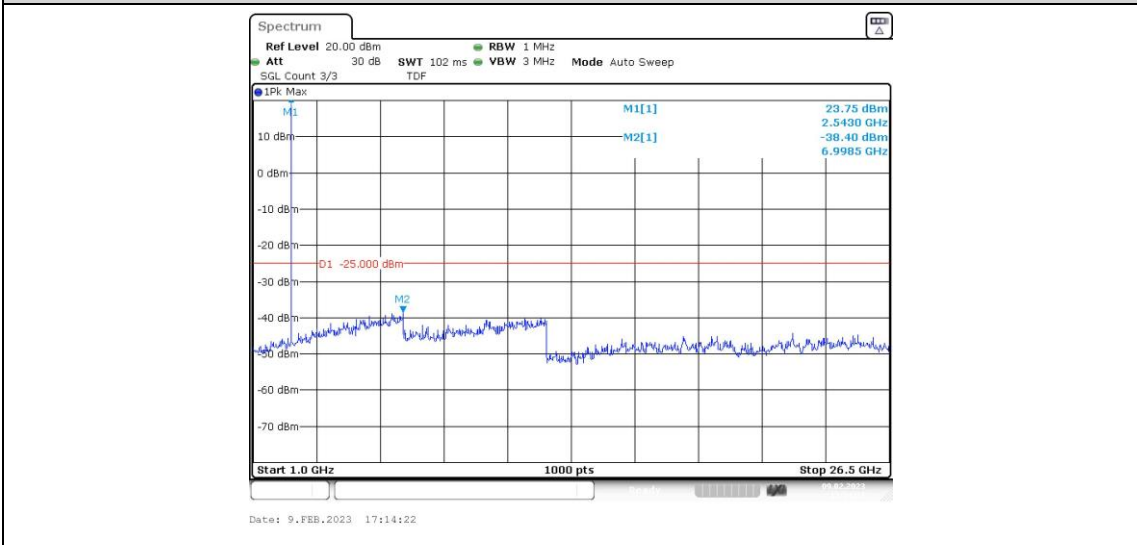

Band7-10MHz-16QAM-21100-1RB#0-Range2:1000~26500MHz