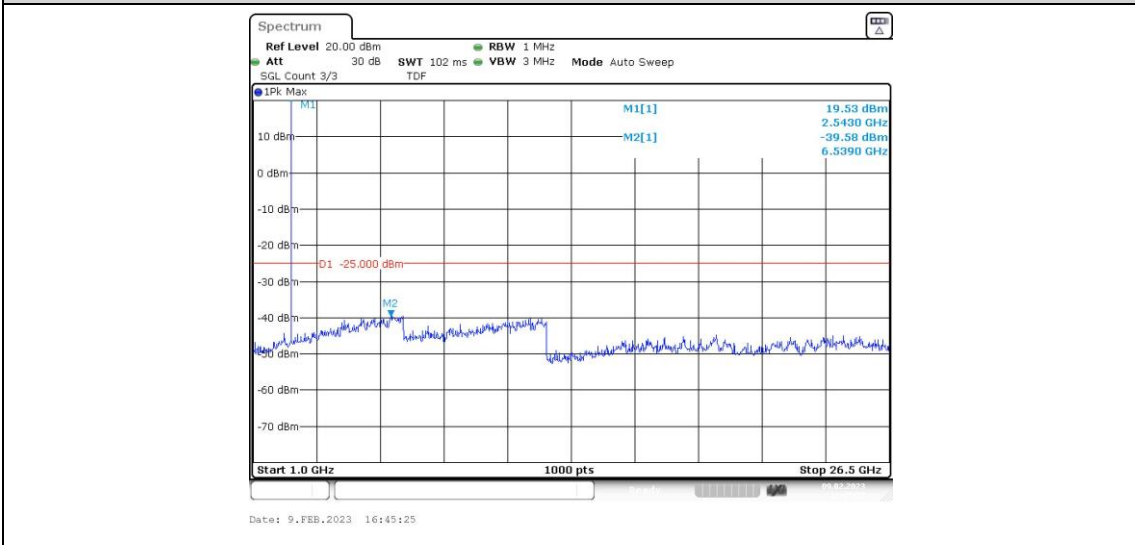

## Test Graphs

Band7-5MHz-QPSK-21100-1RB#0-Range1:30~1000MHz

Band7-5MHz-QPSK-21100-1RB#0-Range2:1000~26500MHz

Band7-5MHz-QPSK-21425-1RB#0-Range1:30~1000MHz

Band7-5MHz-QPSK-21425-1RB#0-Range2:1000~26500MHz