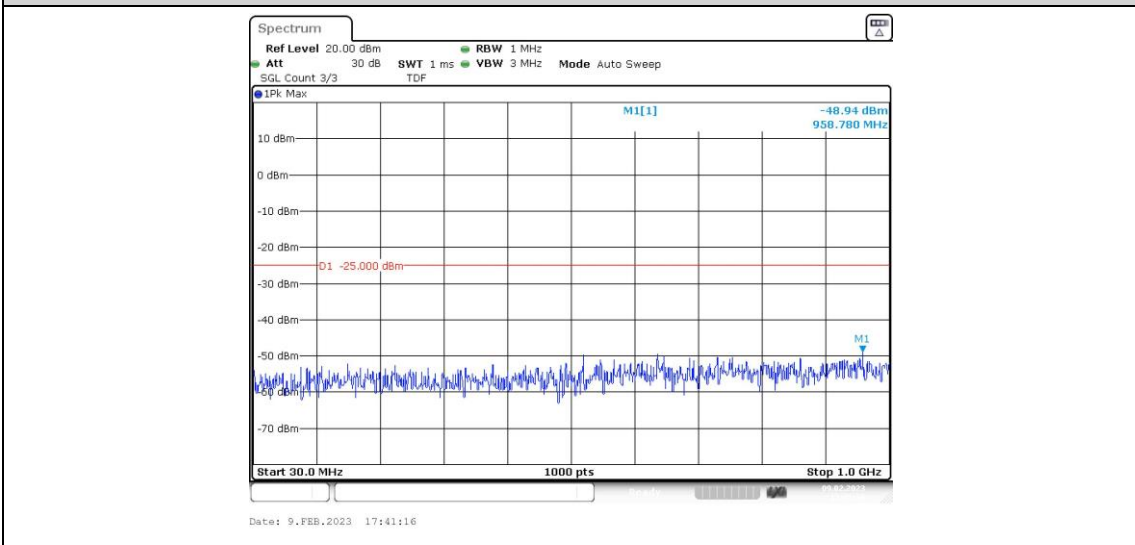

Band7-15MHz-QPSK-21100-1RB#0-Range1:30~1000MHz

Band7-15MHz-QPSK-21100-1RB#0-Range2:1000~26500MHz

Band7-15MHz-QPSK-21375-1RB#0-Range1:30~1000MHz

Band7-15MHz-QPSK-21375-1RB#0-Range2:1000~26500MHz

Band7-15MHz-16QAM-20825-1RB#0-Range1:30~1000MHz