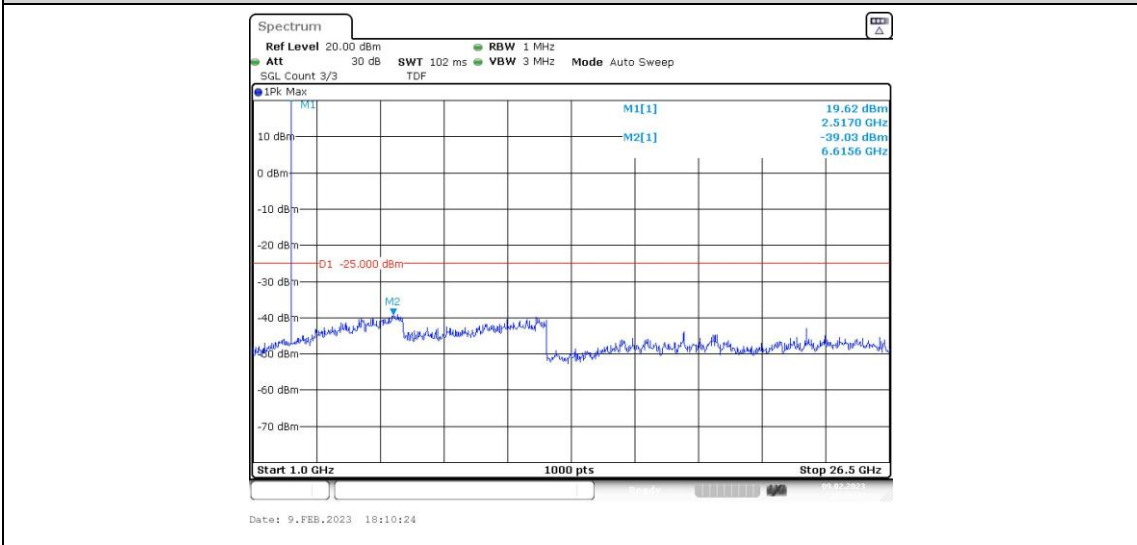

Band7-20MHz-QPSK-20850-1RB#0-Range1:30~1000MHz

Band7-20MHz-QPSK-20850-1RB#0-Range2:1000~26500MHz

Band7-20MHz-QPSK-21100-1RB#0-Range1:30~1000MHz

Band7-20MHz-QPSK-21100-1RB#0-Range2:1000~26500MHz

Band7-20MHz-QPSK-21350-1RB#0-Range1:30~1000MHz