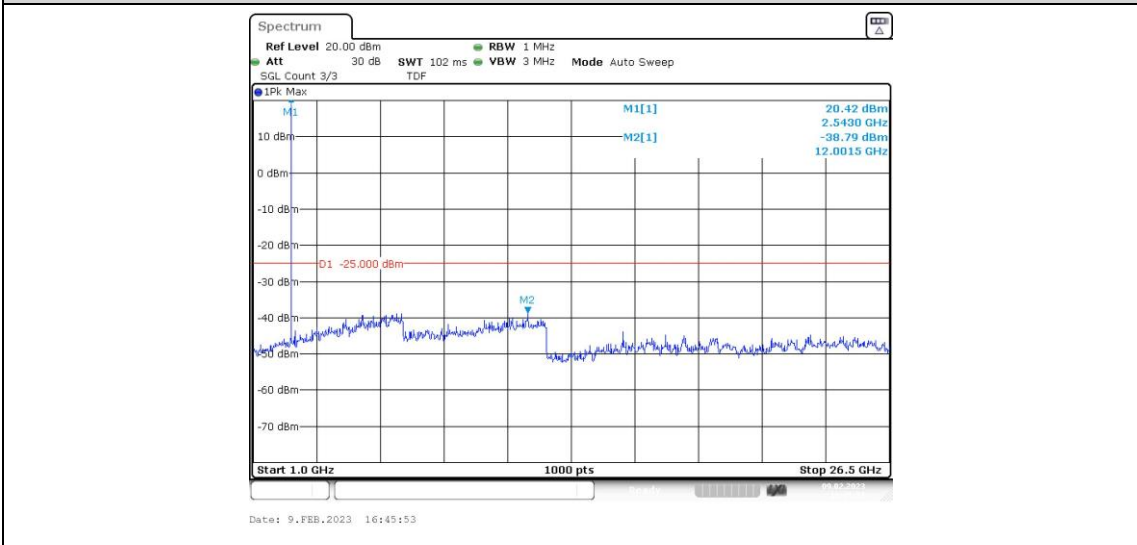

Band7-5MHz-16QAM-20775-1RB#0-Range1:30~1000MHz

Band7-5MHz-16QAM-20775-1RB#0-Range2:1000~26500MHz

Band7-5MHz-16QAM-21100-1RB#0-Range1:30~1000MHz

Band7-5MHz-16QAM-21100-1RB#0-Range2:1000~26500MHz

Band7-5MHz-16QAM-21425-1RB#0-Range1:30~1000MHz