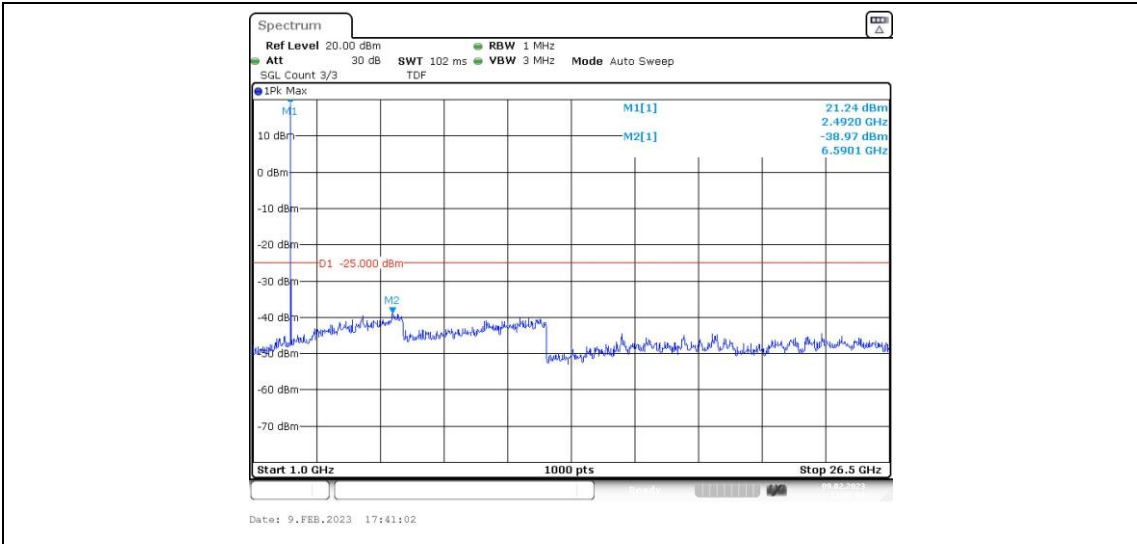

Band7-10MHz-16QAM-21100-1RB#0-Range2:1000~26500MHz

Band7-10MHz-16QAM-21400-1RB#0-Range1:30~1000MHz

Band7-10MHz-16QAM-21400-1RB#0-Range2:1000~26500MHz

Band7-15MHz-QPSK-20825-1RB#0-Range1:30~1000MHz

Band7-15MHz-QPSK-20825-1RB#0-Range2:1000~26500MHz