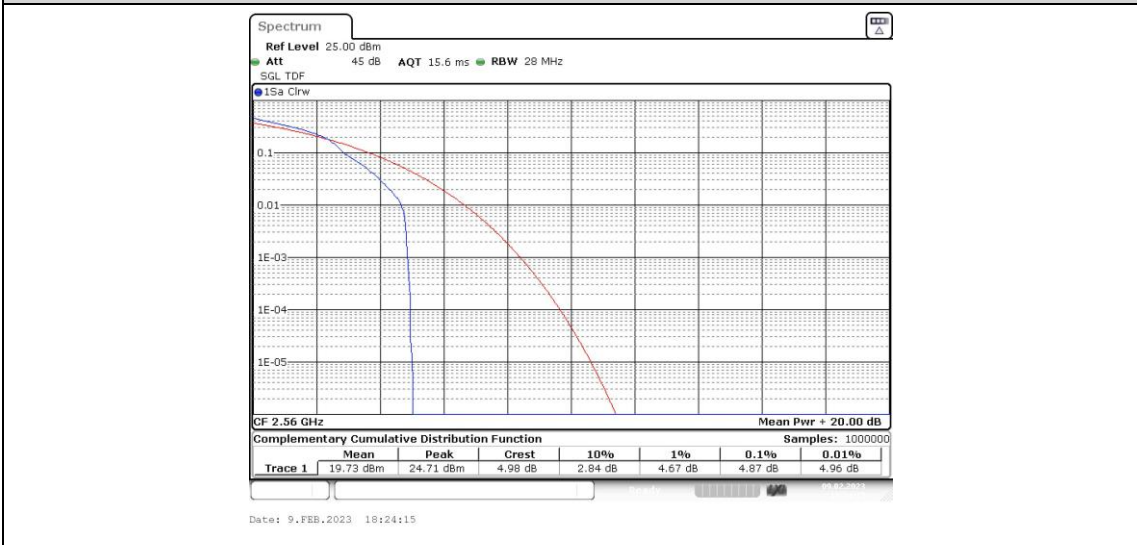

Band7-20MHz-16QAM-21350-1RB#0