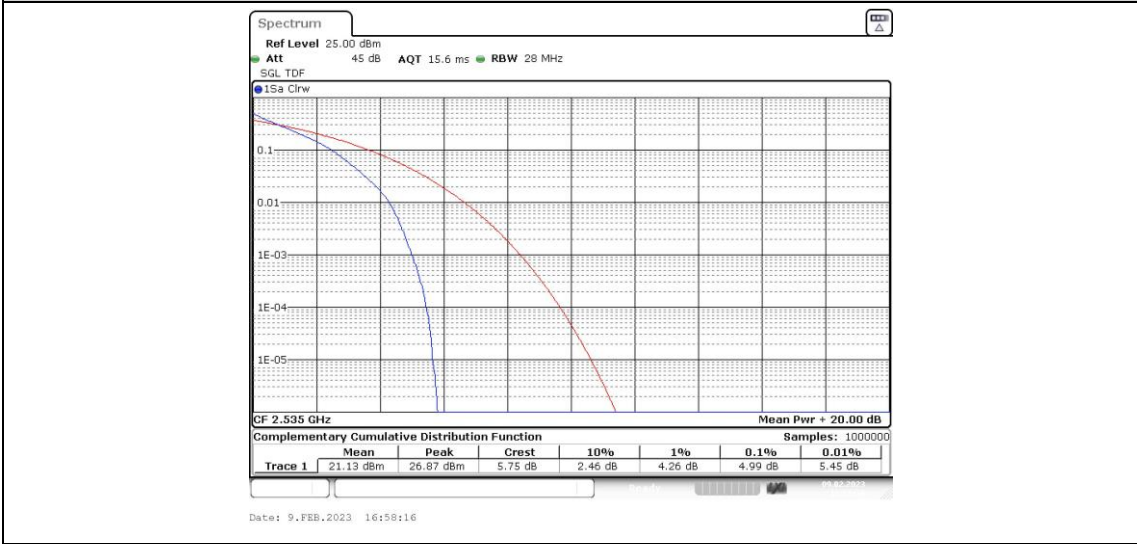

Band7-5MHz-QPSK-21100-25RB#0