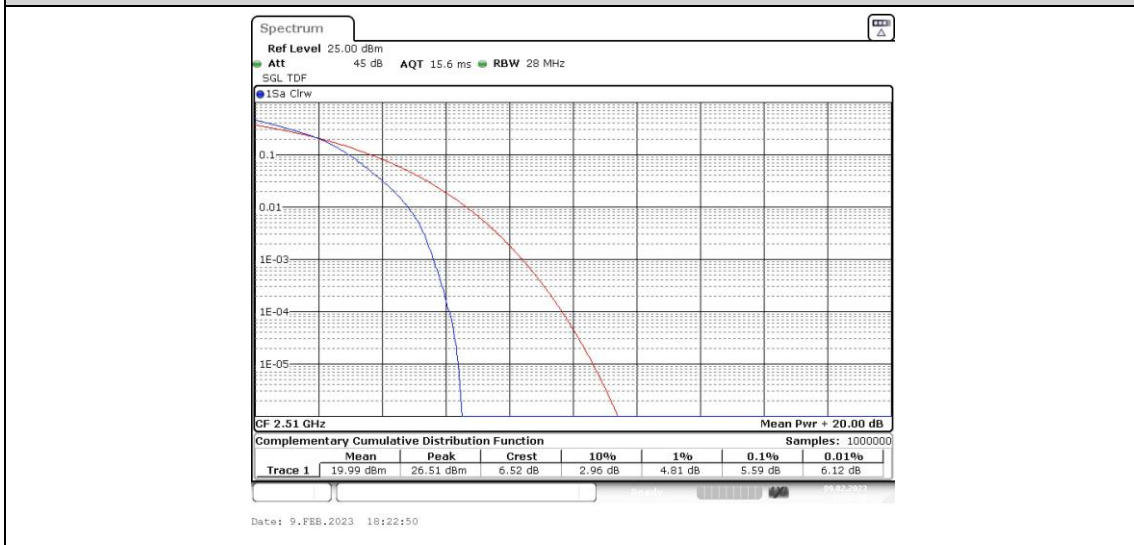

Band7-20MHz-QPSK-21100-100RB#0

Band7-20MHz-QPSK-21350-1RB#0

Band7-20MHz-QPSK-21350-100RB#0

Band7-20MHz-16QAM-20850-1RB#0

Band7-20MHz-16QAM-20850-100RB#0

Band7-20MHz-16QAM-21100-1RB#0

Band7-20MHz-16QAM-21100-100RB#0