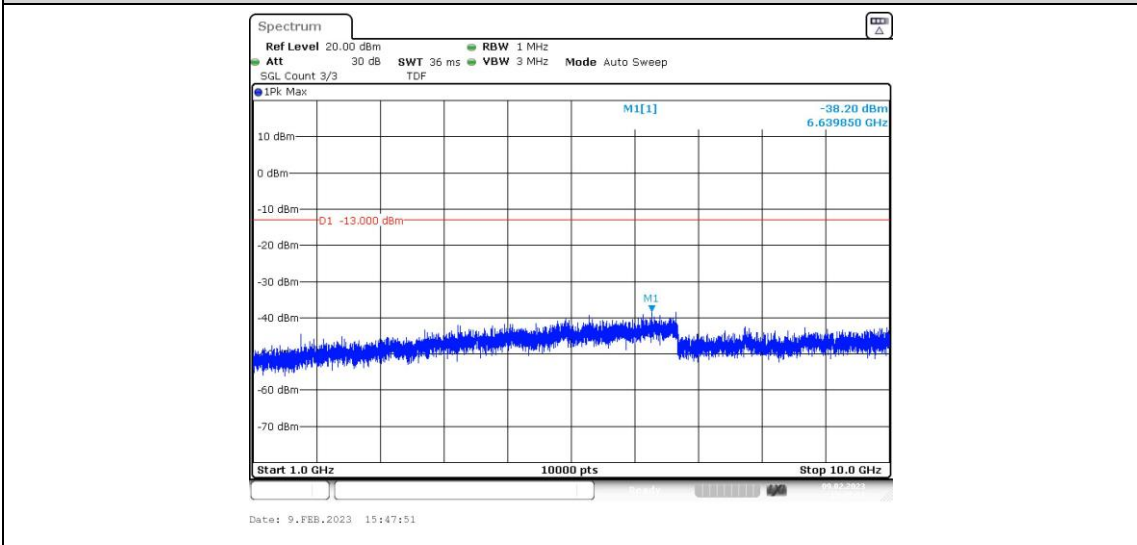

Band5-5MHz-QPSK-20525-1RB#0-Range2:1000~10000MHz