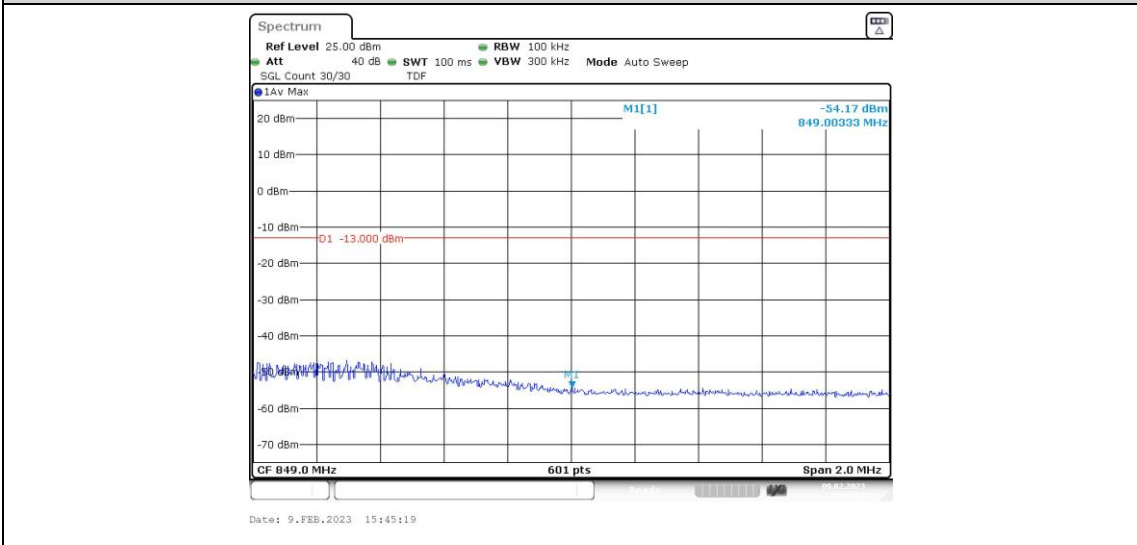

Band5-5MHz-16QAM-20625-1RB#0