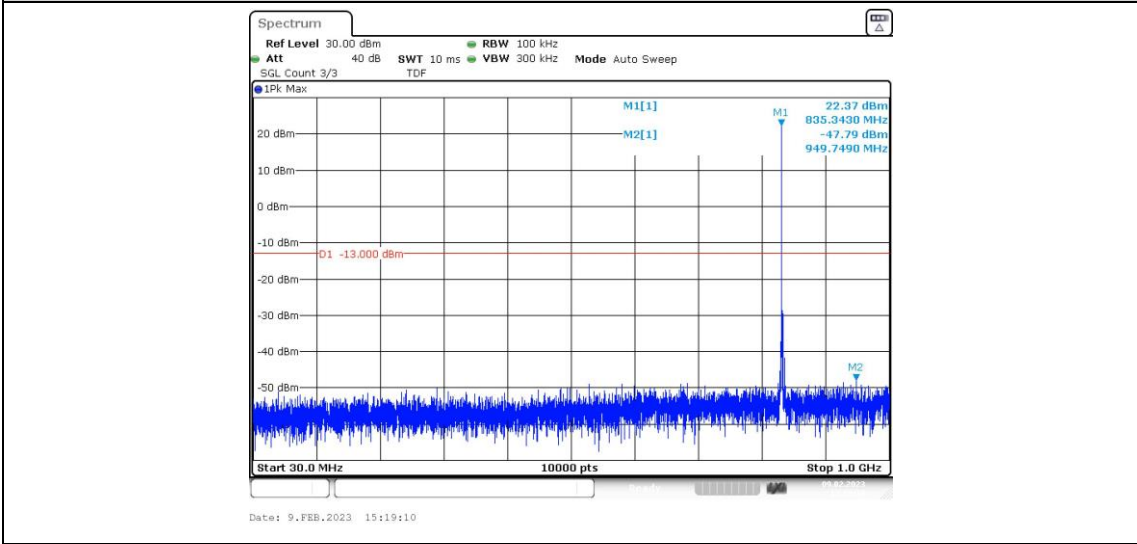

Band5-1.4MHz-16QAM-20643-1RB#0-Range2:1000~10000MHz

Band5-3MHz-QPSK-20415-1RB#0-Range1:30~1000MHz

Band5-3MHz-QPSK-20415-1RB#0-Range2:1000~10000MHz

Band5-3MHz-QPSK-20525-1RB#0-Range1:30~1000MHz

Band5-3MHz-QPSK-20525-1RB#0-Range2:1000~10000MHz