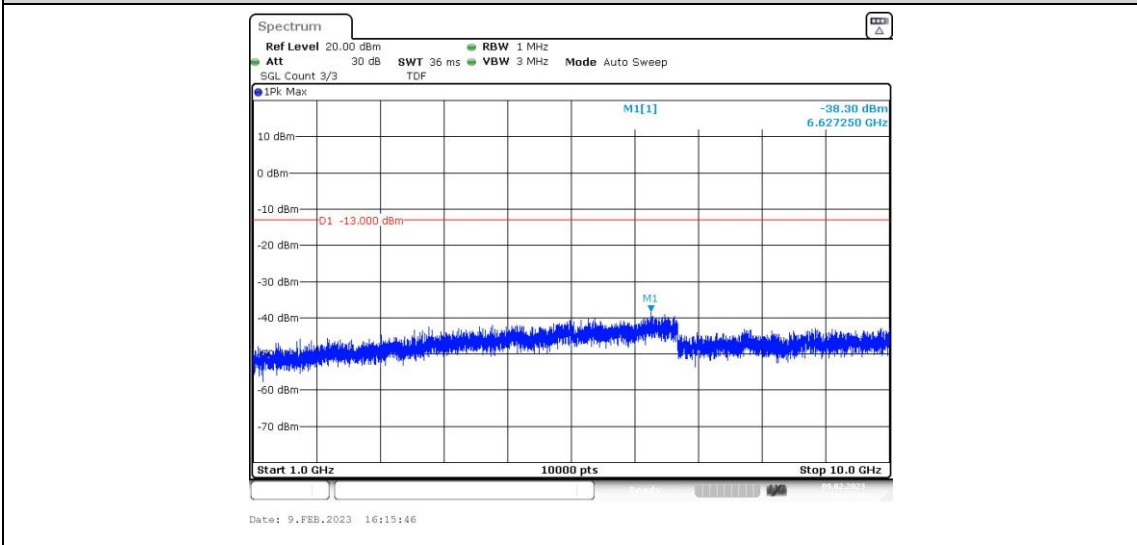

Band5-10MHz-QPSK-20450-1RB#0-Range1:30~1000MHz

Band5-10MHz-QPSK-20450-1RB#0-Range2:1000~10000MHz

Band5-10MHz-QPSK-20525-1RB#0-Range1:30~1000MHz

Band5-10MHz-QPSK-20525-1RB#0-Range2:1000~10000MHz

Band5-10MHz-QPSK-20600-1RB#0-Range1:30~1000MHz