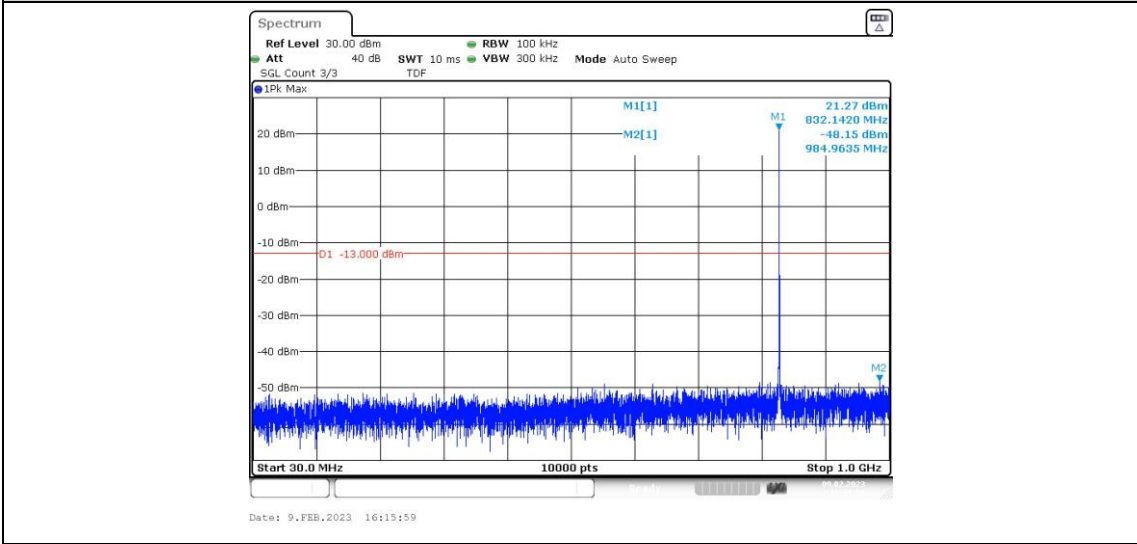

Band5-10MHz-QPSK-20600-1RB#0-Range2:1000~10000MHz

Band5-10MHz-16QAM-20450-1RB#0-Range1:30~1000MHz

Band5-10MHz-16QAM-20450-1RB#0-Range2:1000~10000MHz

Band5-10MHz-16QAM-20525-1RB#0-Range1:30~1000MHz

Band5-10MHz-16QAM-20525-1RB#0-Range2:1000~10000MHz