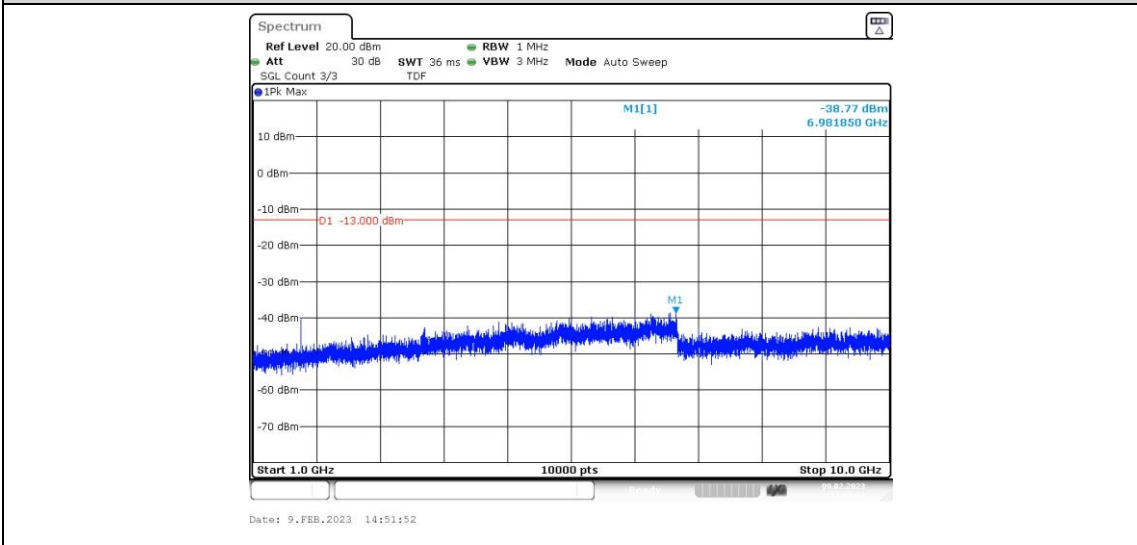

Test Graphs

Band5-1.4MHz-QPSK-20525-1RB#0-Range1:30~1000MHz

Band5-1.4MHz-QPSK-20525-1RB#0-Range2:1000~10000MHz

Band5-1.4MHz-QPSK-20643-1RB#0-Range1:30~1000MHz

Band5-1.4MHz-QPSK-20643-1RB#0-Range2:1000~10000MHz