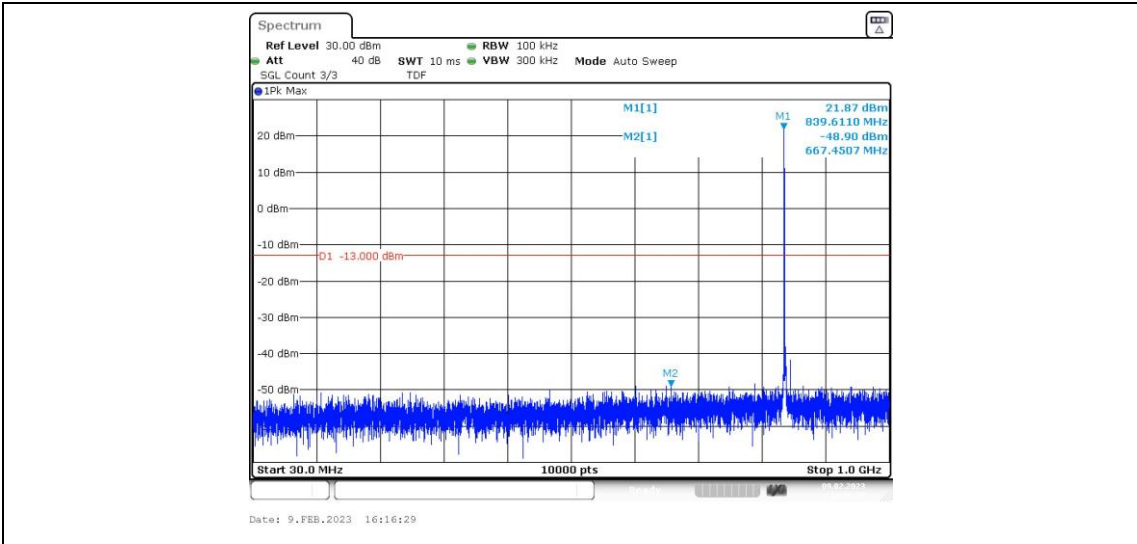

Band5-10MHz-QPSK-20450-1RB#0-Range1:30~1000MHz

Band5-10MHz-QPSK-20450-1RB#0-Range2:1000~10000MHz

Band5-10MHz-QPSK-20525-1RB#0-Range1:30~1000MHz

Band5-10MHz-QPSK-20525-1RB#0-Range2:1000~10000MHz

Band5-10MHz-QPSK-20600-1RB#0-Range1:30~1000MHz