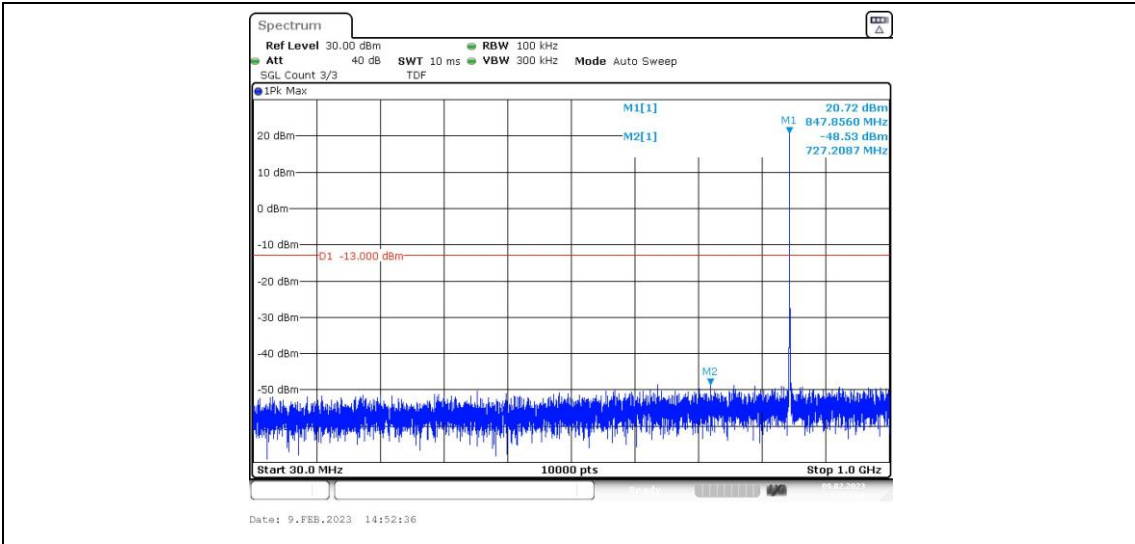

Test Graphs

Band5-1.4MHz-QPSK-20525-1RB#0-Range1:30~1000MHz

Band5-1.4MHz-QPSK-20525-1RB#0-Range2:1000~10000MHz

Band5-1.4MHz-QPSK-20643-1RB#0-Range1:30~1000MHz

Band5-1.4MHz-QPSK-20643-1RB#0-Range2:1000~10000MHz