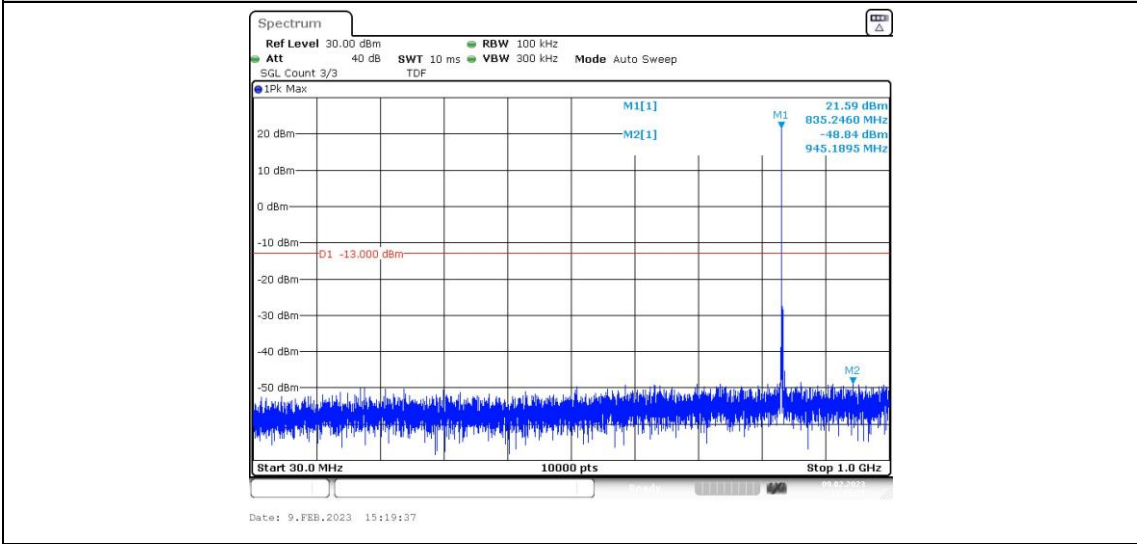

Band5-3MHz-QPSK-20635-1RB#0-Range1:30~1000MHz

Band5-3MHz-QPSK-20635-1RB#0-Range2:1000~10000MHz

Band5-3MHz-16QAM-20415-1RB#0-Range1:30~1000MHz

Band5-3MHz-16QAM-20415-1RB#0-Range2:1000~10000MHz

Band5-3MHz-16QAM-20525-1RB#0-Range1:30~1000MHz