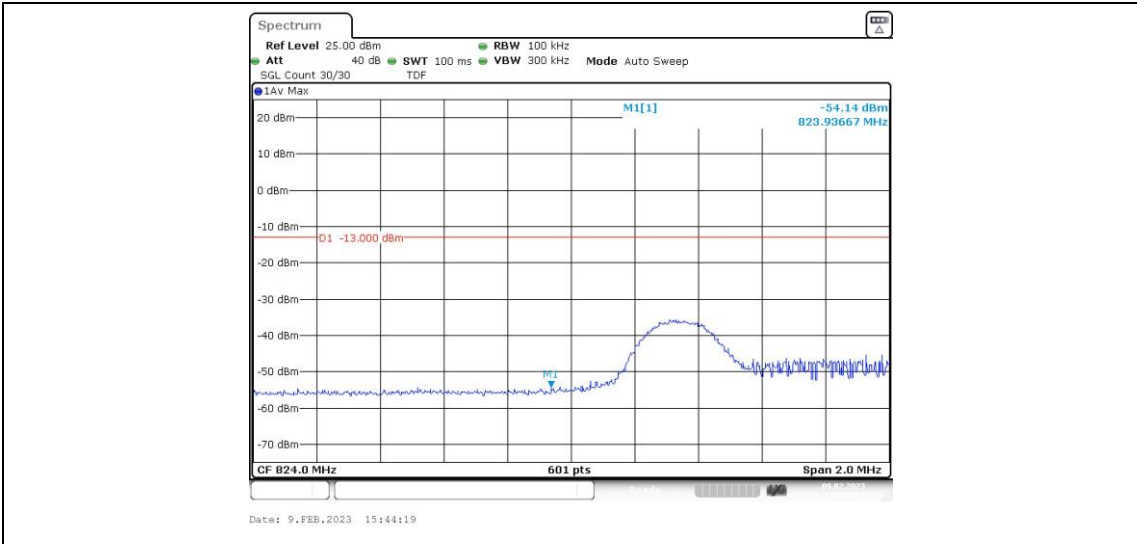

Band5-5MHz-QPSK-20425-1RB#24

Band5-5MHz-QPSK-20425-25RB#0

Band5-5MHz-QPSK-20625-1RB#0

Band5-5MHz-QPSK-20625-1RB#24

Band5-5MHz-QPSK-20625-25RB#0

Band5-5MHz-16QAM-20425-1RB#0

Band5-5MHz-16QAM-20425-1RB#24

Band5-5MHz-16QAM-20425-25RB#0