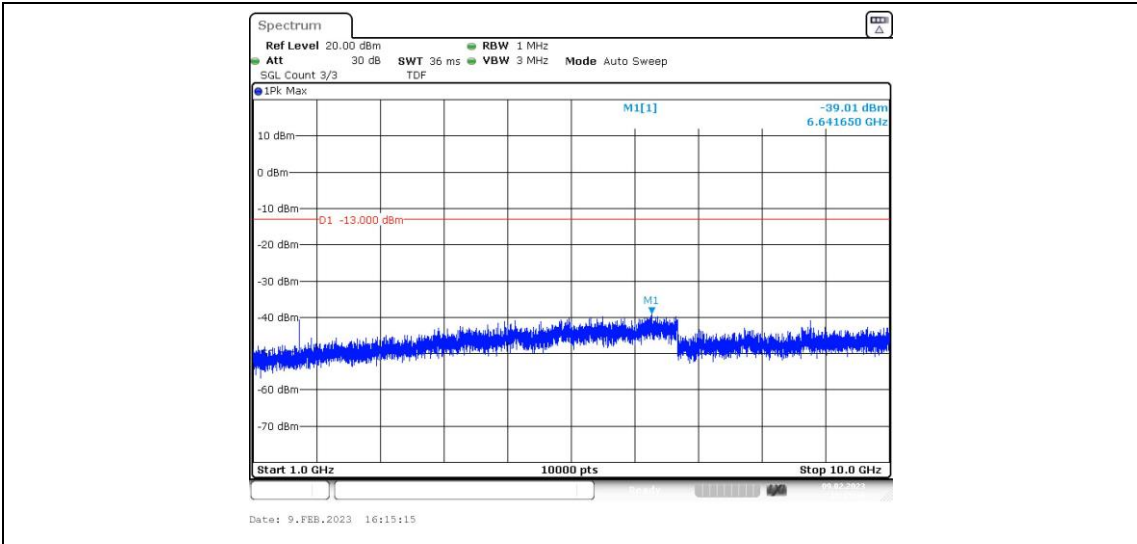

Band5-10MHz-16QAM-20450-1RB#0-Range2:1000~10000MHz