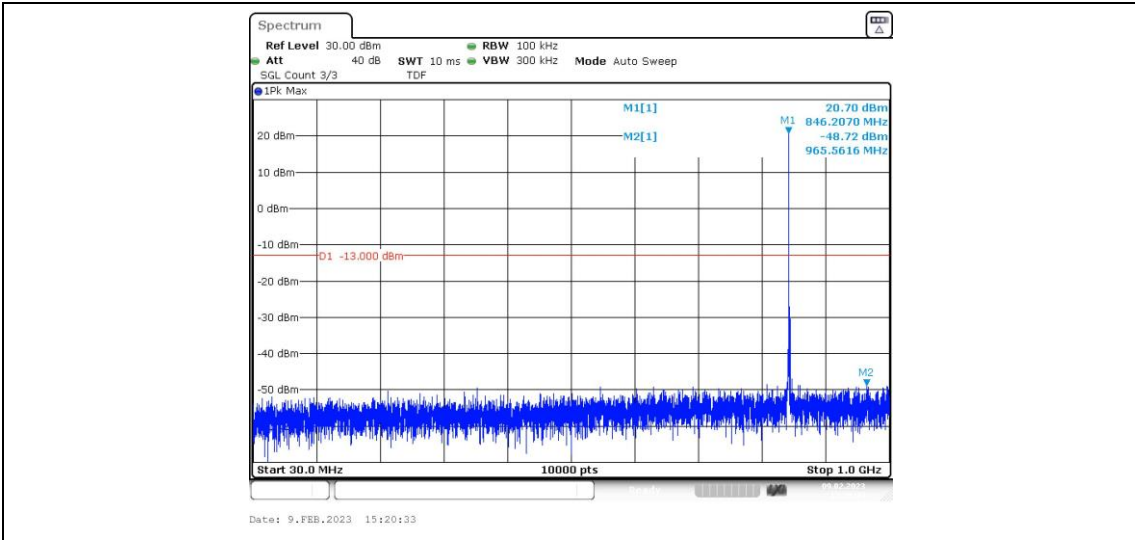

Band5-3MHz-16QAM-20635-1RB#0-Range1:30~1000MHz