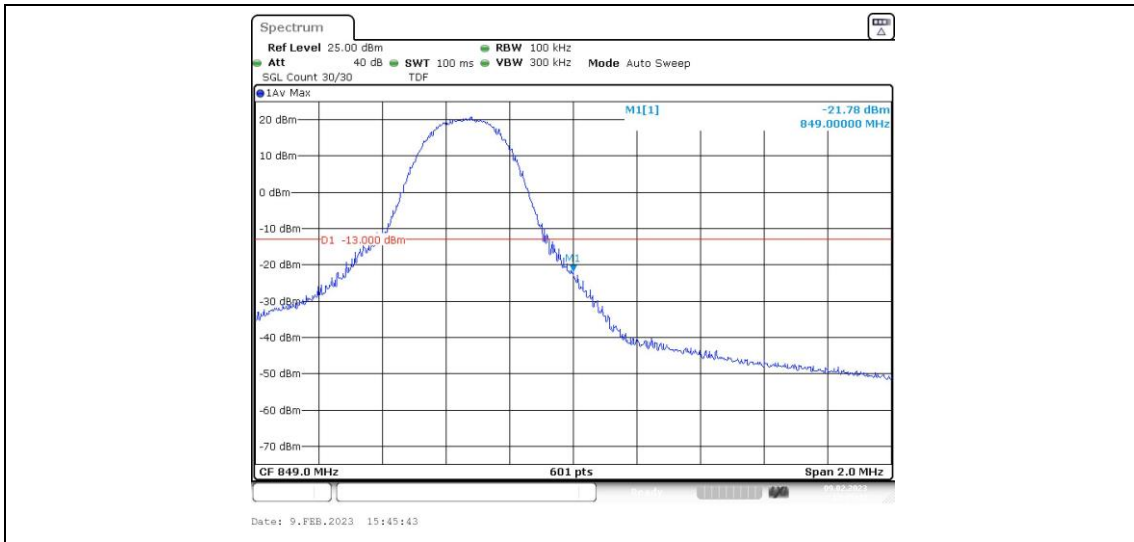

Band5-5MHz-16QAM-20625-1RB#24