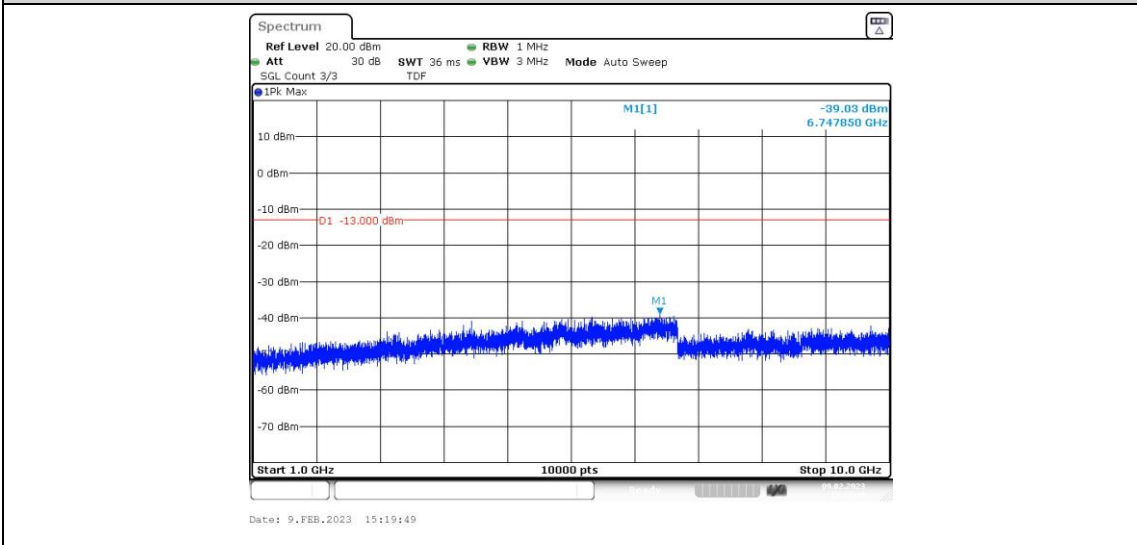

Band5-3MHz-16QAM-20525-1RB#0-Range2:1000~10000MHz