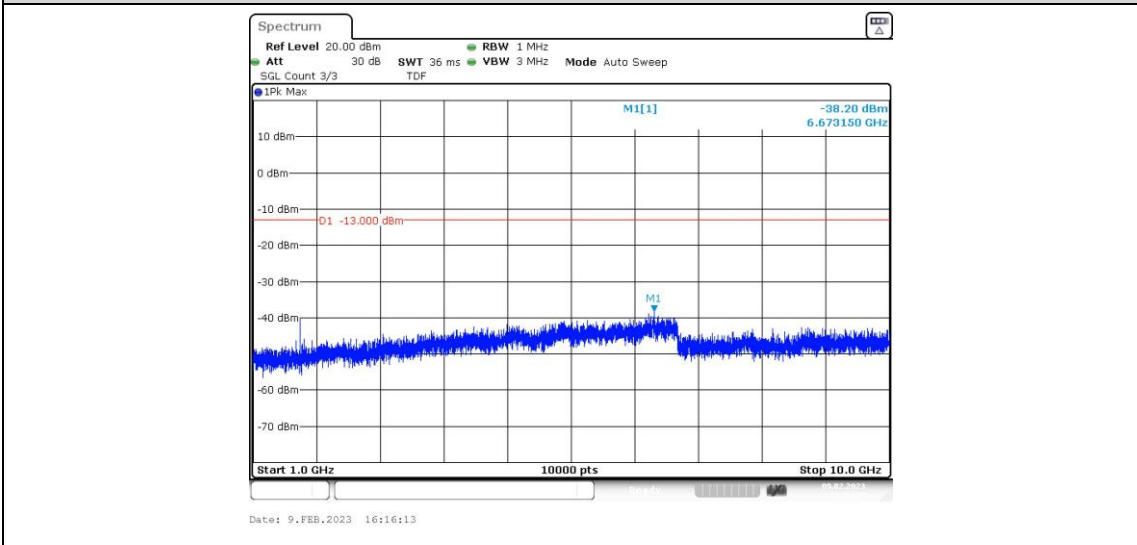

Band5-10MHz-QPSK-20600-1RB#0-Range2:1000~10000MHz

Band5-10MHz-16QAM-20450-1RB#0-Range1:30~1000MHz

Band5-10MHz-16QAM-20450-1RB#0-Range2:1000~10000MHz

Band5-10MHz-16QAM-20525-1RB#0-Range1:30~1000MHz

Band5-10MHz-16QAM-20525-1RB#0-Range2:1000~10000MHz