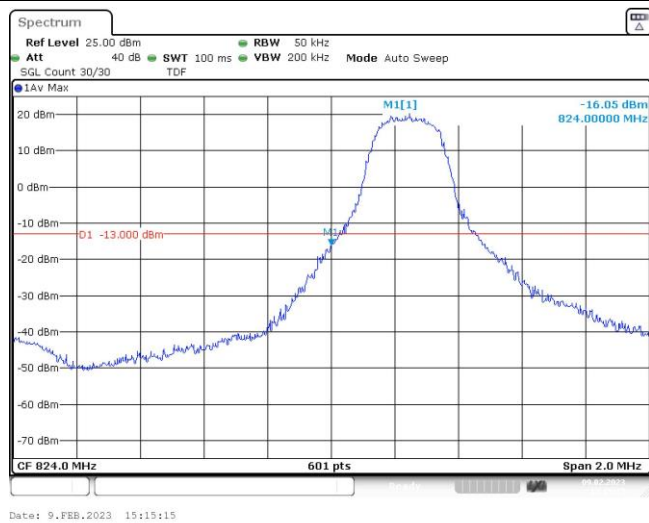

Band5-1.4MHz-16QAM-20643-1RB#0

Band5-1.4MHz-16QAM-20643-1RB#5

Band5-1.4MHz-16QAM-20643-6RB#0

Band5-3MHz-QPSK-20415-1RB#0

Band5-3MHz-QPSK-20415-1RB#14

Band5-3MHz-QPSK-20415-15RB#0

Band5-3MHz-QPSK-20635-1RB#0