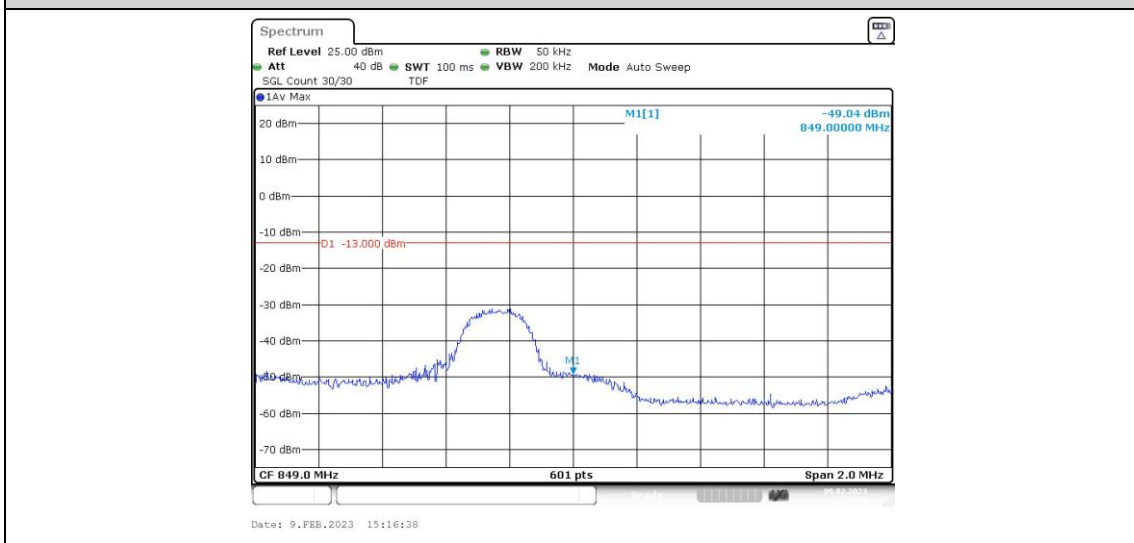

Band5-1.4MHz-16QAM-20643-1RB#0

Band5-1.4MHz-16QAM-20643-1RB#5

Band5-1.4MHz-16QAM-20643-6RB#0

Band5-3MHz-QPSK-20415-1RB#0

Band5-3MHz-QPSK-20415-1RB#14

Band5-3MHz-QPSK-20415-15RB#0

Band5-3MHz-QPSK-20635-1RB#0