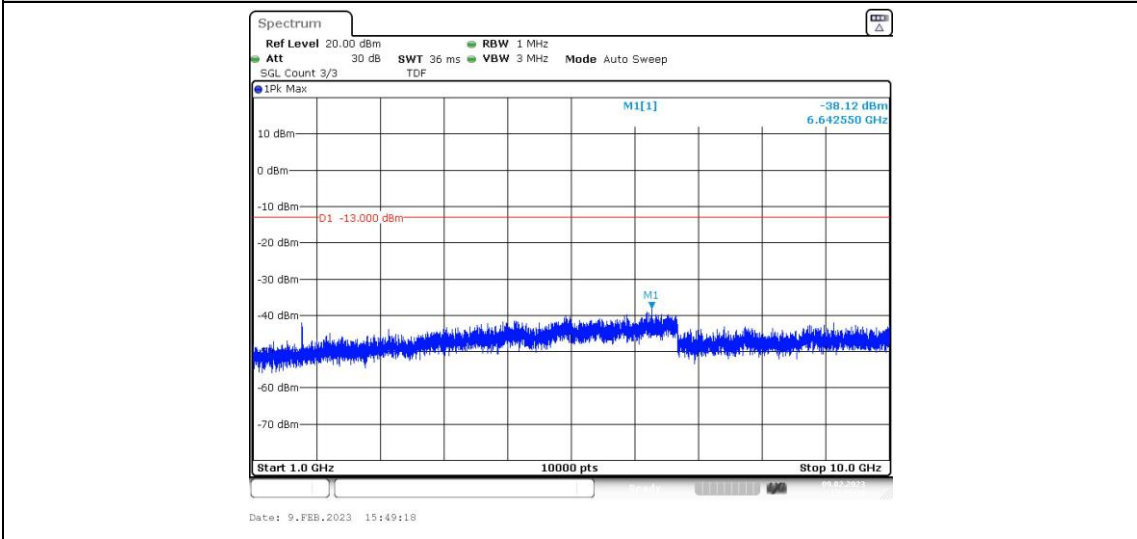

Band5-5MHz-16QAM-20425-1RB#0-Range2:1000~10000MHz

Band5-5MHz-16QAM-20525-1RB#0-Range1:30~1000MHz

Band5-5MHz-16QAM-20525-1RB#0-Range2:1000~10000MHz

Band5-5MHz-16QAM-20625-1RB#0-Range1:30~1000MHz

Band5-5MHz-16QAM-20625-1RB#0-Range2:1000~10000MHz