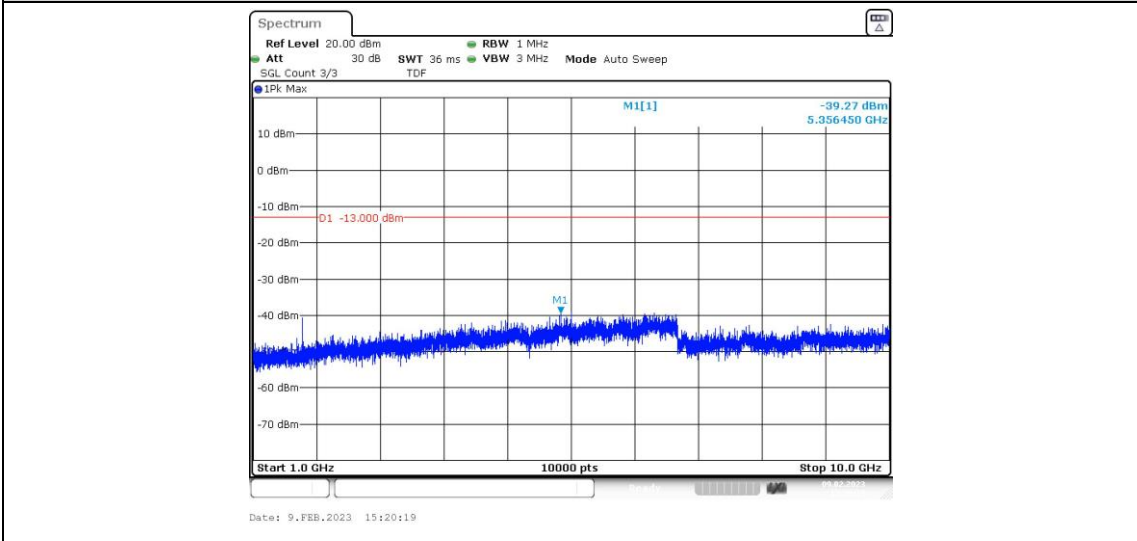

Band5-3MHz-QPSK-20635-1RB#0-Range2:1000~10000MHz