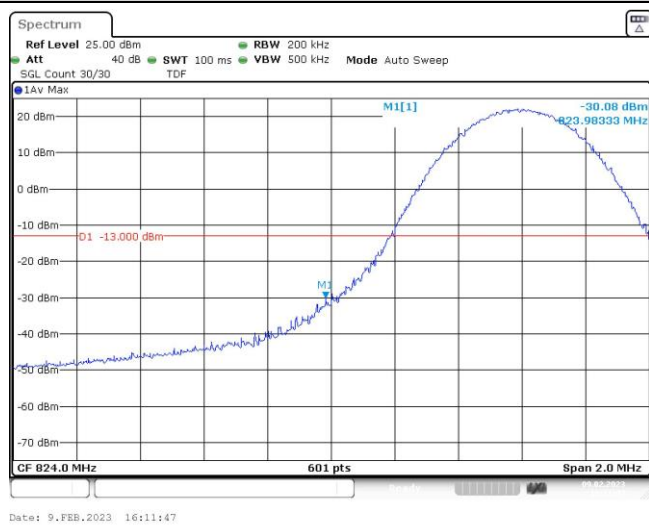

Band5-10MHz-16QAM-20450-1RB#0