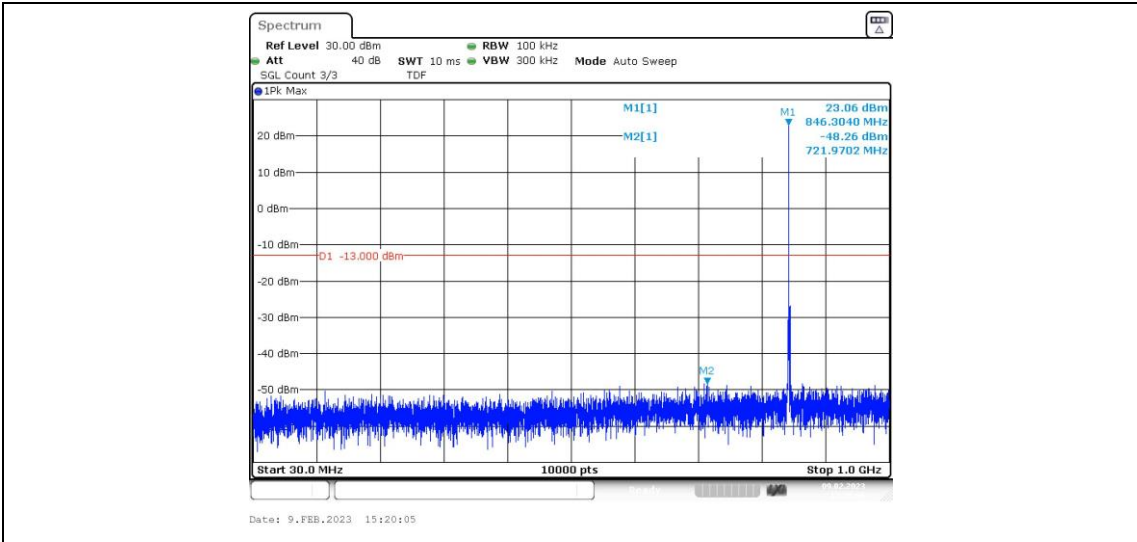

Band5-3MHz-QPSK-20635-1RB#0-Range1:30~1000MHz