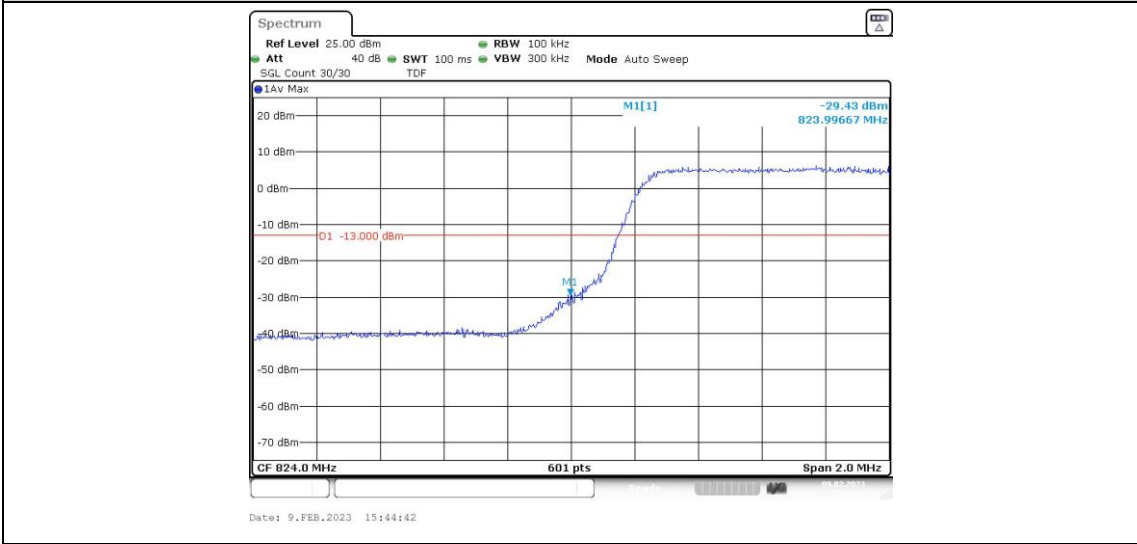

Band5-5MHz-QPSK-20425-1RB#24

Band5-5MHz-QPSK-20425-25RB#0

Band5-5MHz-QPSK-20625-1RB#0

Band5-5MHz-QPSK-20625-1RB#24

Band5-5MHz-QPSK-20625-25RB#0

Band5-5MHz-16QAM-20425-1RB#0

Band5-5MHz-16QAM-20425-1RB#24

Band5-5MHz-16QAM-20425-25RB#0