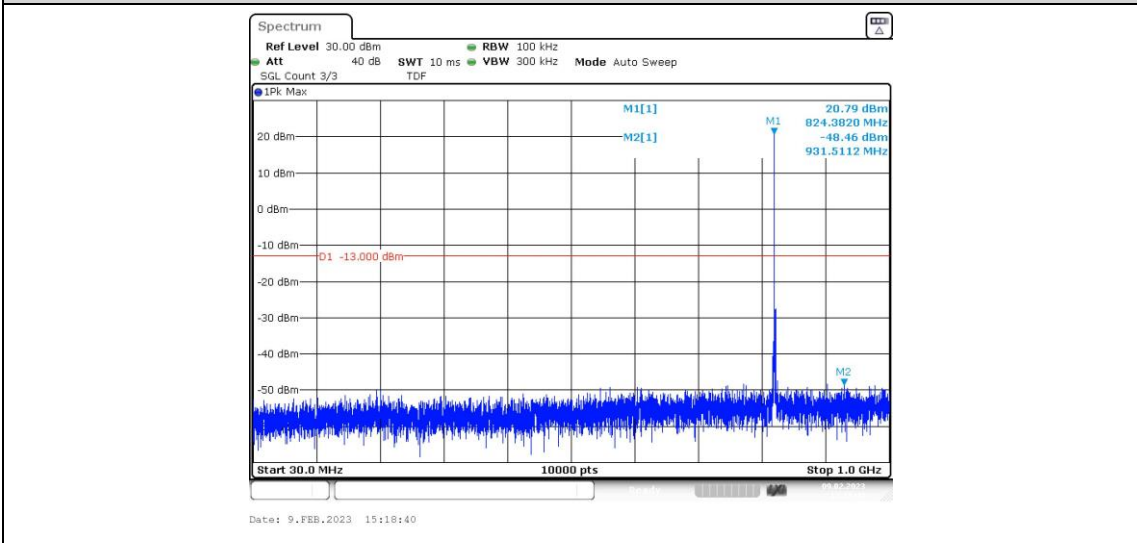

Band5-3MHz-16QAM-20415-1RB#0-Range1:30~1000MHz