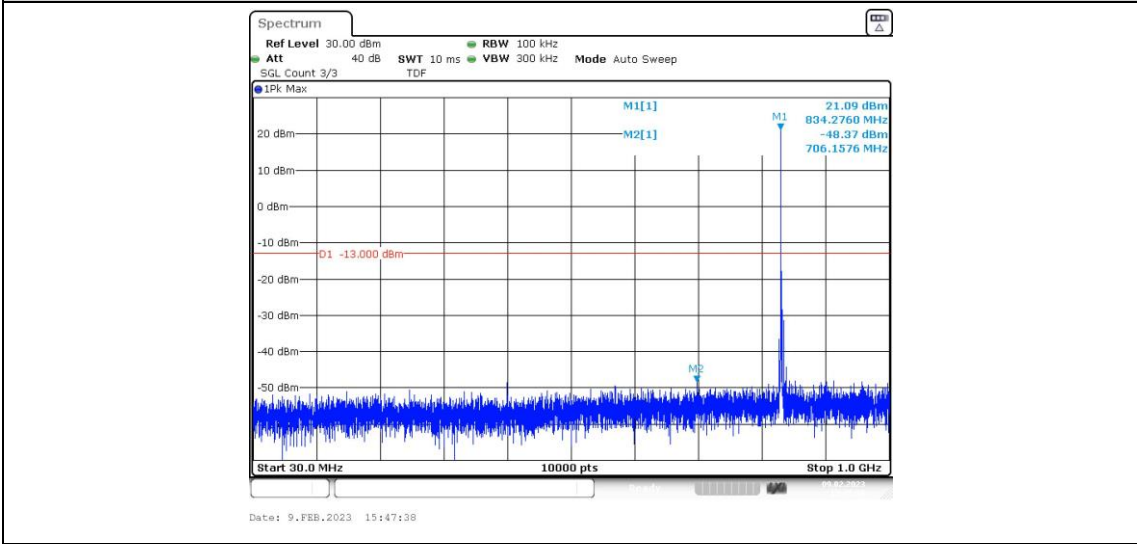

Band5-5MHz-QPSK-20525-1RB#0-Range1:30~1000MHz