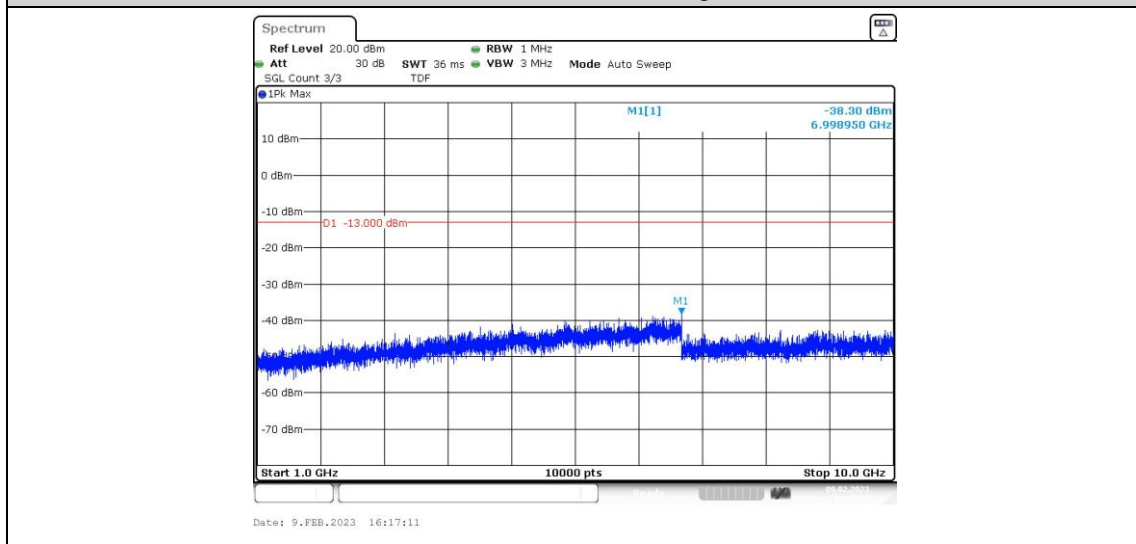

Band5-10MHz-16QAM-20600-1RB#0-Range2:1000~10000MHz