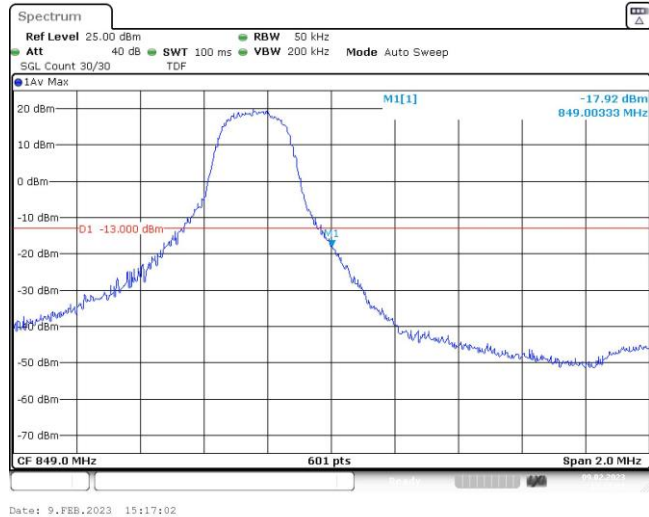

Band5-3MHz-QPSK-20635-1RB#14