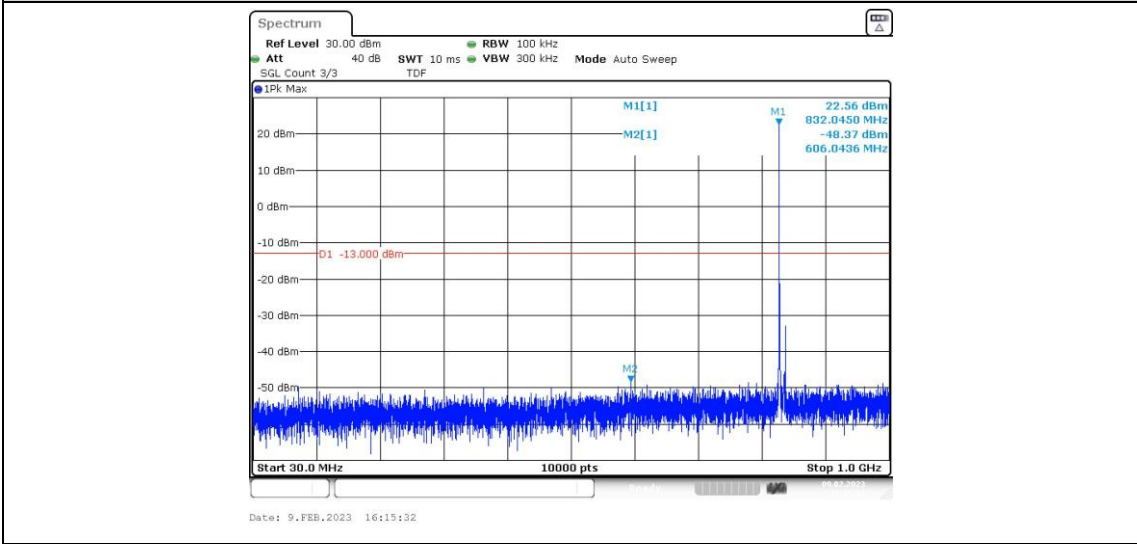

Band5-10MHz-QPSK-20525-1RB#0-Range1:30~1000MHz