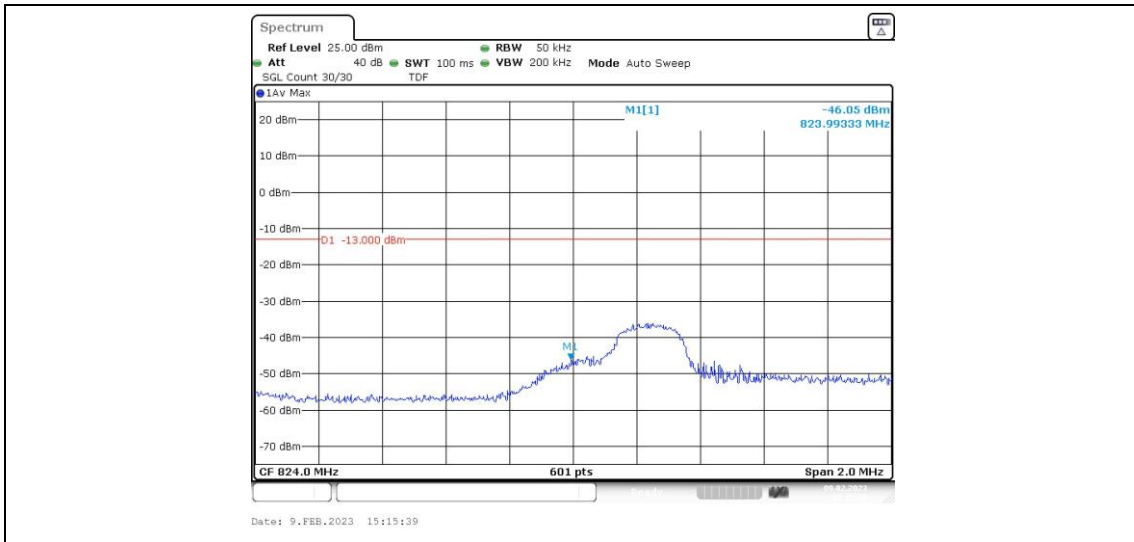

Band5-1.4MHz-16QAM-20643-1RB#0

Band5-1.4MHz-16QAM-20643-1RB#5

Band5-1.4MHz-16QAM-20643-6RB#0

Band5-3MHz-QPSK-20415-1RB#0

Band5-3MHz-QPSK-20415-1RB#14

Band5-3MHz-QPSK-20415-15RB#0

Band5-3MHz-QPSK-20635-1RB#0