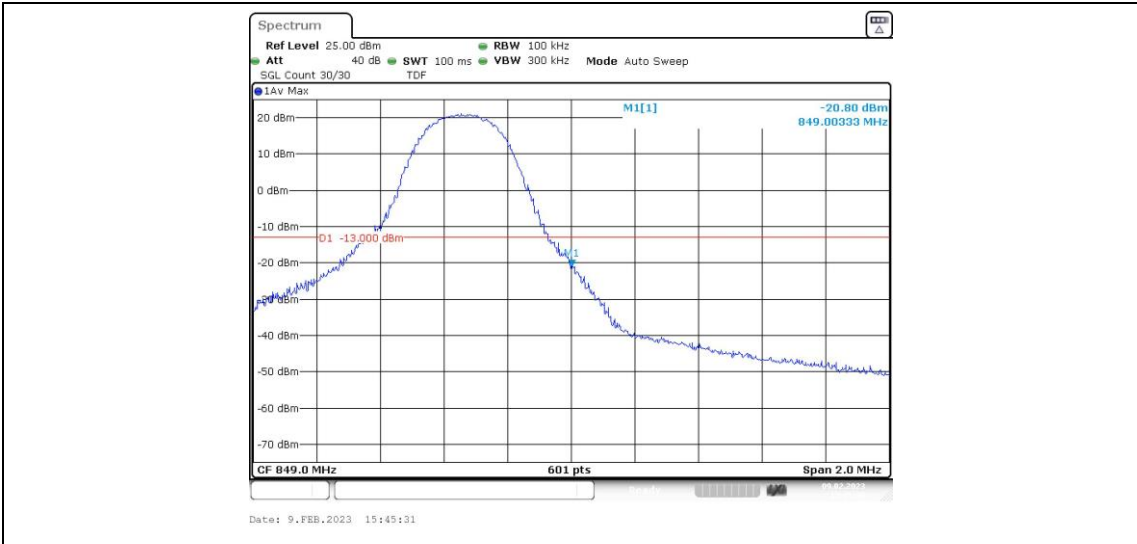

Band5-5MHz-QPSK-20425-1RB#24

Band5-5MHz-QPSK-20425-25RB#0

Band5-5MHz-QPSK-20625-1RB#0

Band5-5MHz-QPSK-20625-1RB#24

Band5-5MHz-QPSK-20625-25RB#0

Band5-5MHz-16QAM-20425-1RB#0

Band5-5MHz-16QAM-20425-1RB#24

Band5-5MHz-16QAM-20425-25RB#0