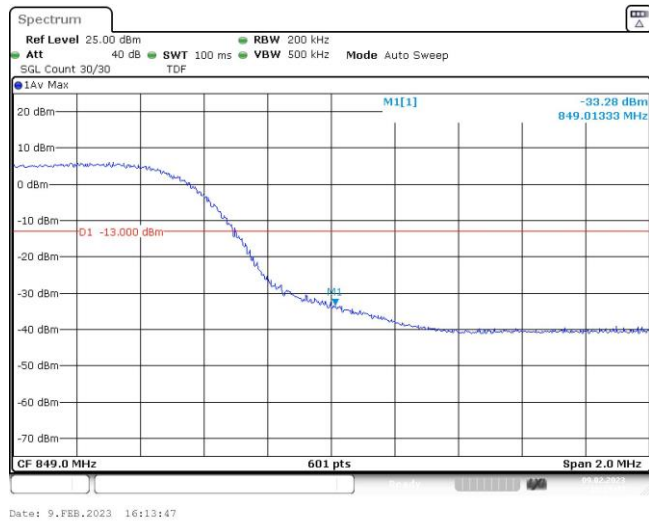

Band5-10MHz-QPSK-20600-50RB#0