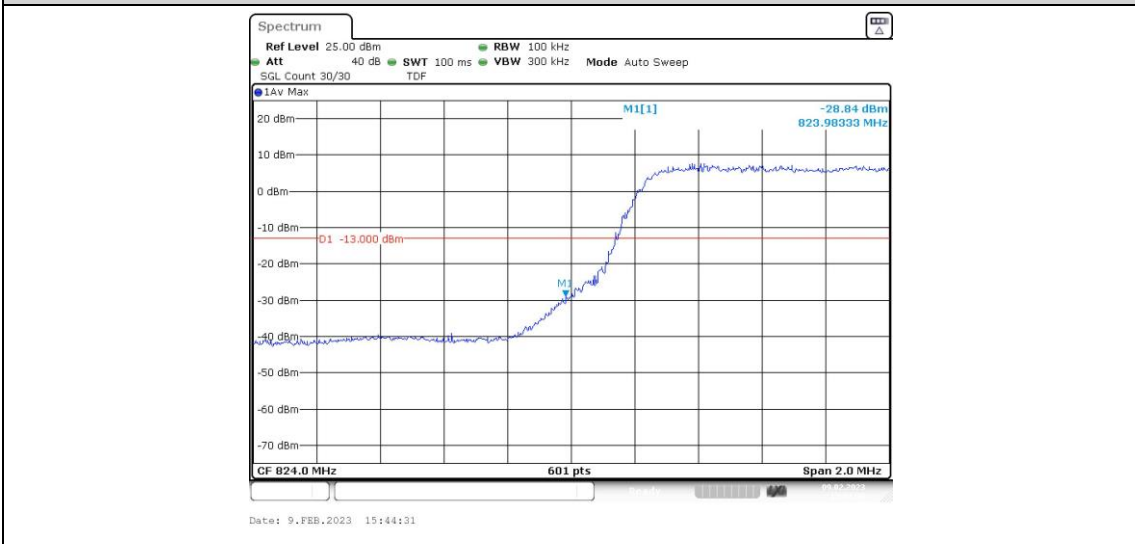

Band5-5MHz-QPSK-20425-25RB#0