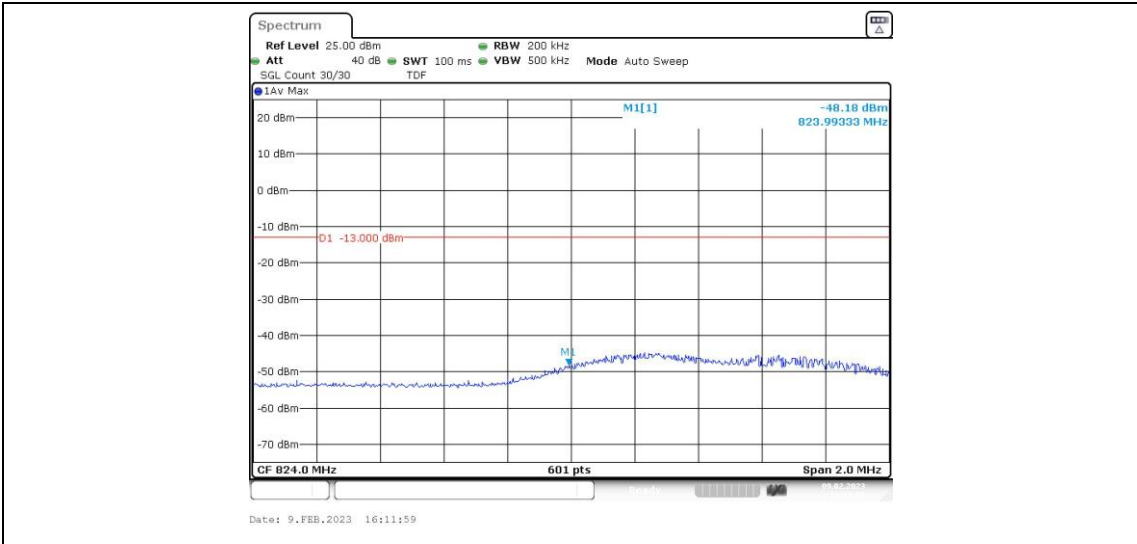

Band5-5MHz-16QAM-20625-1RB#0

Band5-5MHz-16QAM-20625-1RB#24

Band5-5MHz-16QAM-20625-25RB#0

Band5-10MHz-QPSK-20450-1RB#0

Band5-10MHz-QPSK-20450-1RB#49

Band5-10MHz-QPSK-20450-50RB#0

Band5-10MHz-QPSK-20600-1RB#0