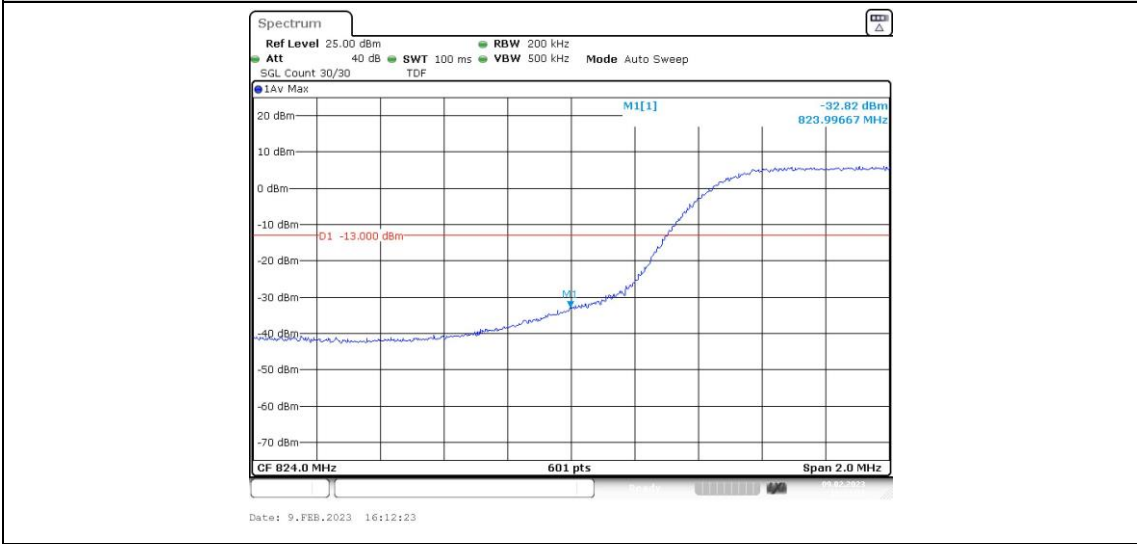

Band5-5MHz-16QAM-20625-1RB#0

Band5-5MHz-16QAM-20625-1RB#24

Band5-5MHz-16QAM-20625-25RB#0

Band5-10MHz-QPSK-20450-1RB#0

Band5-10MHz-QPSK-20450-1RB#49

Band5-10MHz-QPSK-20450-50RB#0

Band5-10MHz-QPSK-20600-1RB#0