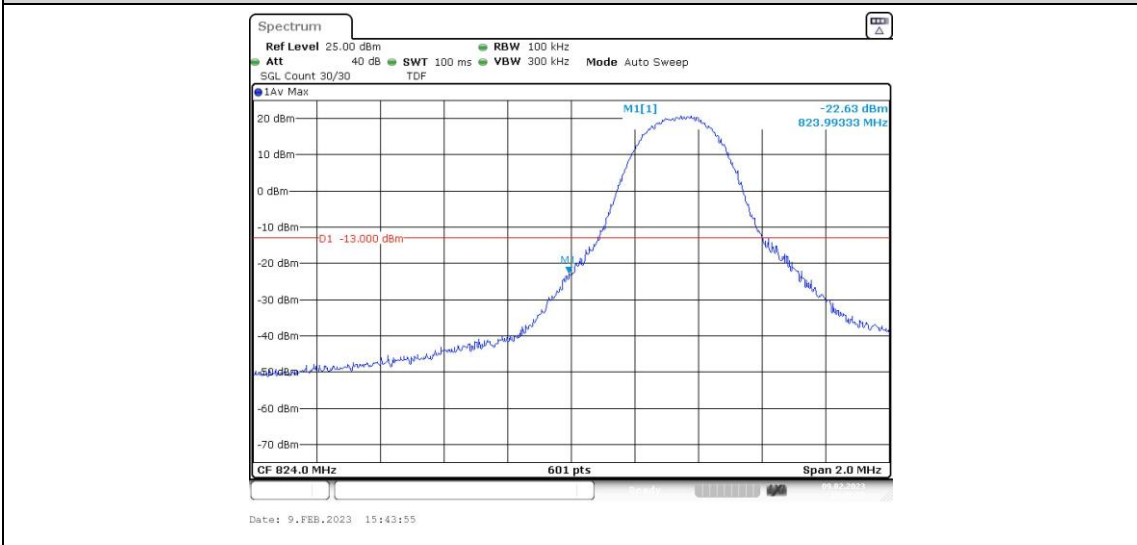

Band5-5MHz-QPSK-20425-1RB#24

Band5-5MHz-QPSK-20425-25RB#0

Band5-5MHz-QPSK-20625-1RB#0

Band5-5MHz-QPSK-20625-1RB#24

Band5-5MHz-QPSK-20625-25RB#0

Band5-5MHz-16QAM-20425-1RB#0

Band5-5MHz-16QAM-20425-1RB#24

Band5-5MHz-16QAM-20425-25RB#0