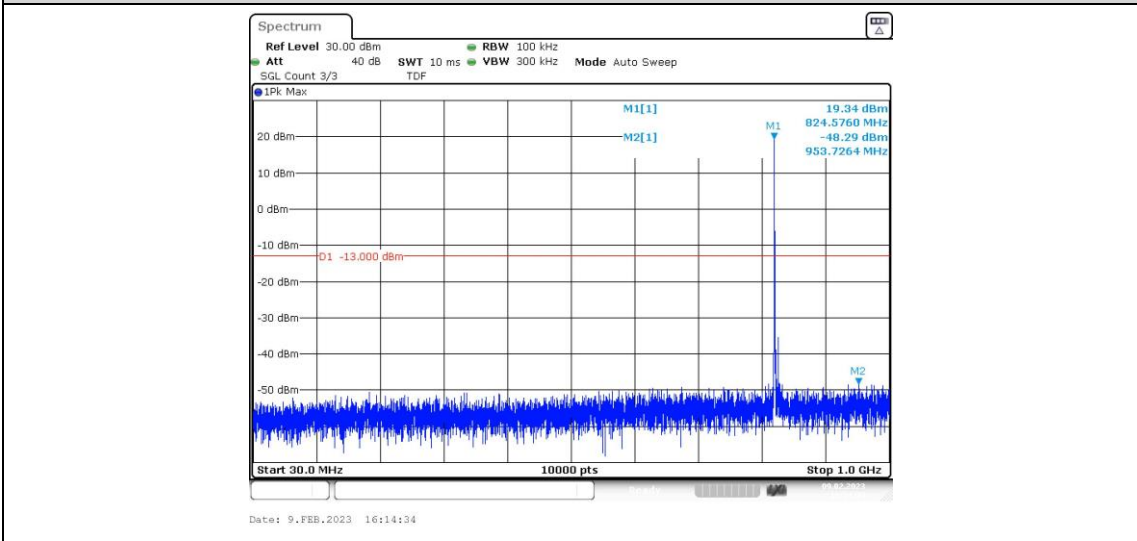

Band5-10MHz-QPSK-20450-1RB#0-Range1:30~1000MHz