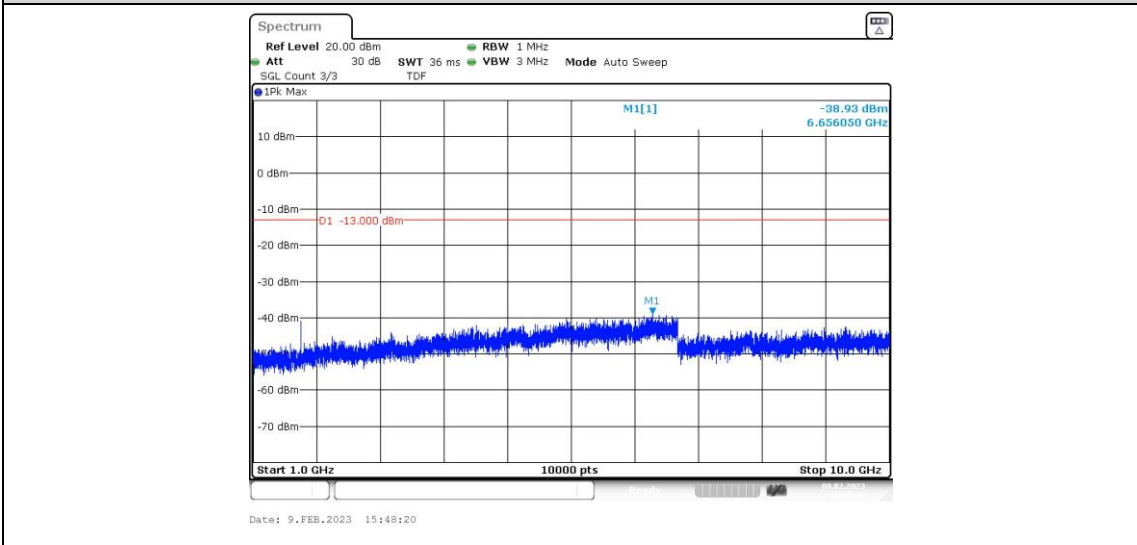

Band5-5MHz-16QAM-20525-1RB#0-Range2:1000~10000MHz