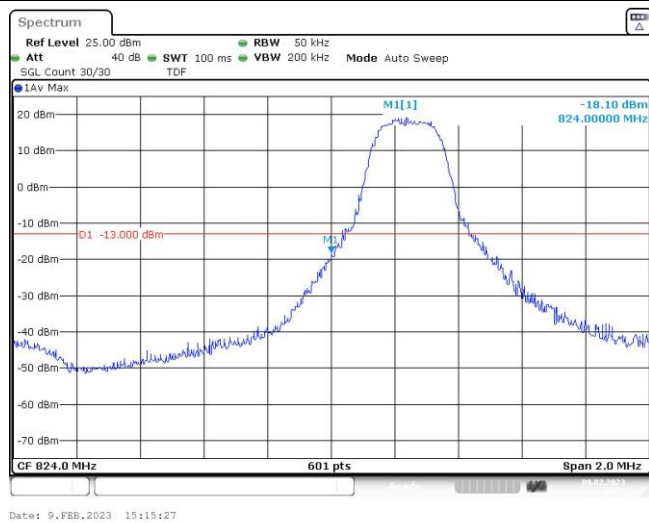

Band5-3MHz-16QAM-20415-1RB#0