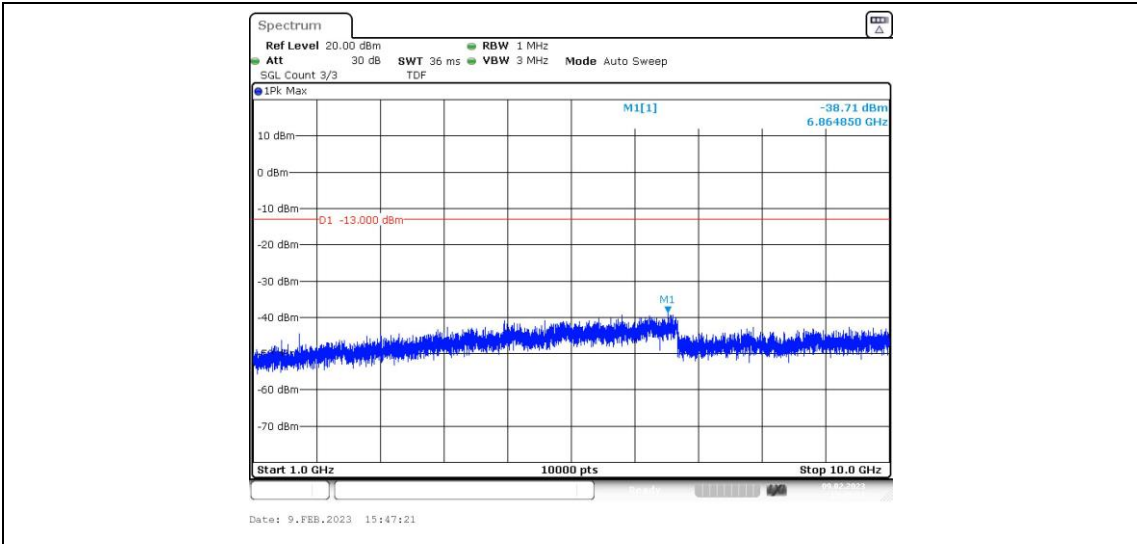

Band5-5MHz-16QAM-20425-1RB#0-Range2:1000~10000MHz