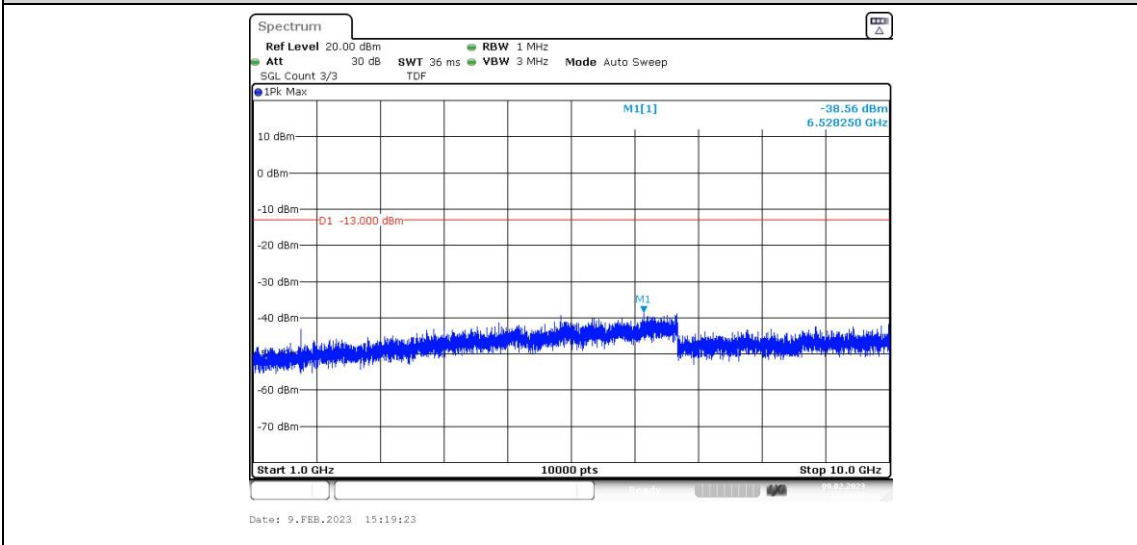

Band5-1.4MHz-16QAM-20643-1RB#0-Range2:1000~10000MHz

Band5-3MHz-QPSK-20415-1RB#0-Range1:30~1000MHz

Band5-3MHz-QPSK-20415-1RB#0-Range2:1000~10000MHz

Band5-3MHz-QPSK-20525-1RB#0-Range1:30~1000MHz

Band5-3MHz-QPSK-20525-1RB#0-Range2:1000~10000MHz