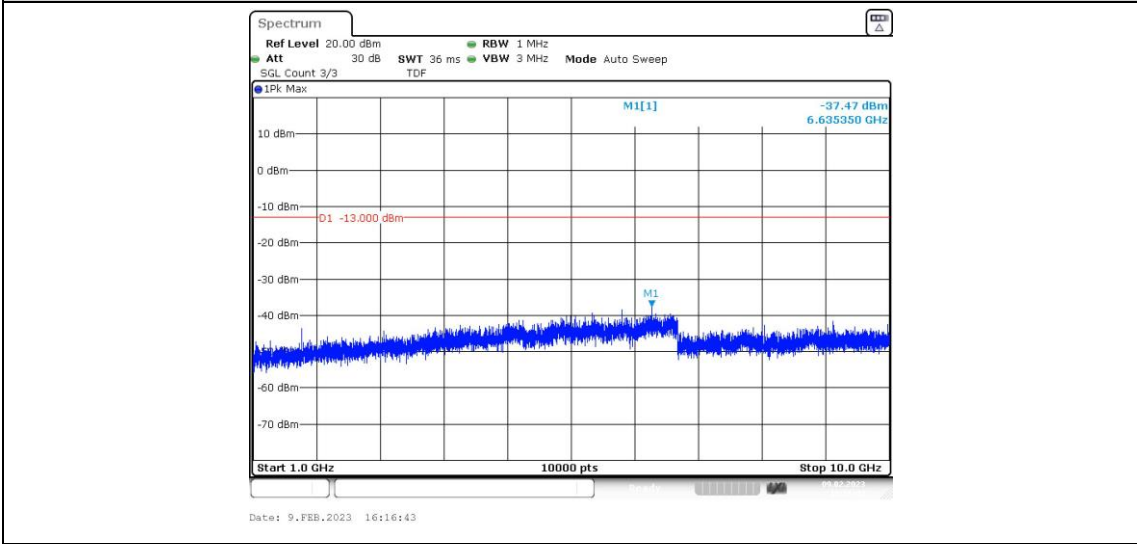

Band5-10MHz-QPSK-20600-1RB#0-Range2:1000~10000MHz