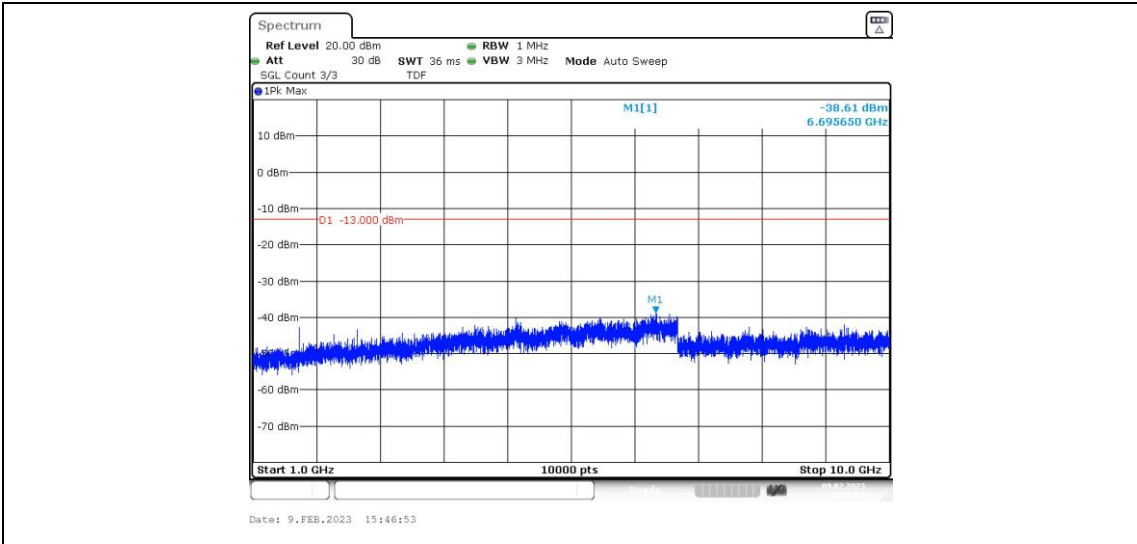

Band5-3MHz-16QAM-20525-1RB#0-Range2:1000~10000MHz

Band5-3MHz-16QAM-20635-1RB#0-Range1:30~1000MHz

Band5-3MHz-16QAM-20635-1RB#0-Range2:1000~10000MHz

Band5-5MHz-QPSK-20425-1RB#0-Range1:30~1000MHz

Band5-5MHz-QPSK-20425-1RB#0-Range2:1000~10000MHz