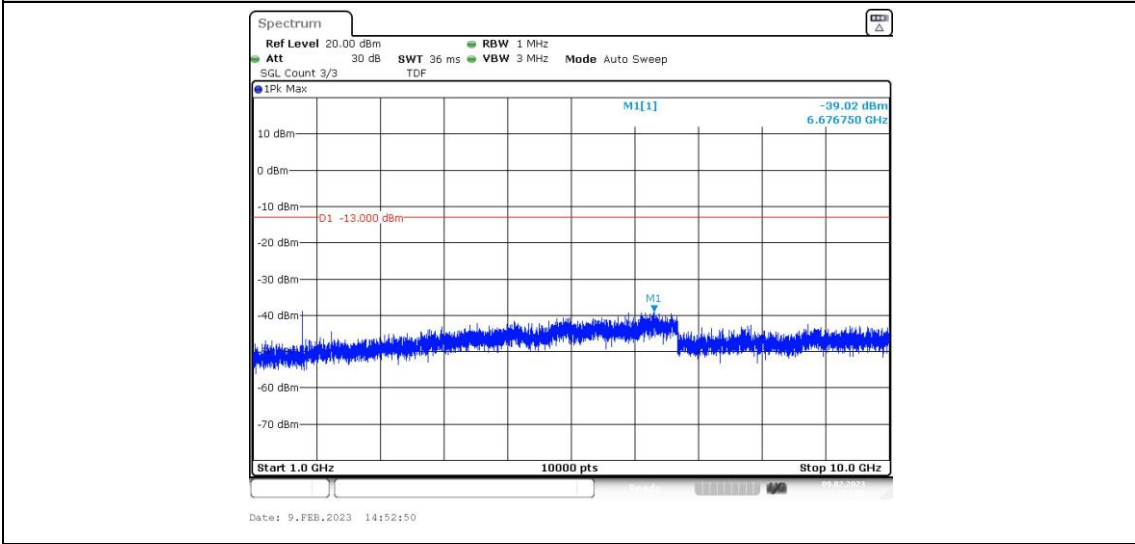

Test Graphs

Band5-1.4MHz-QPSK-20525-1RB#0-Range1:30~1000MHz

Band5-1.4MHz-QPSK-20525-1RB#0-Range2:1000~10000MHz

Band5-1.4MHz-QPSK-20643-1RB#0-Range1:30~1000MHz

Band5-1.4MHz-QPSK-20643-1RB#0-Range2:1000~10000MHz