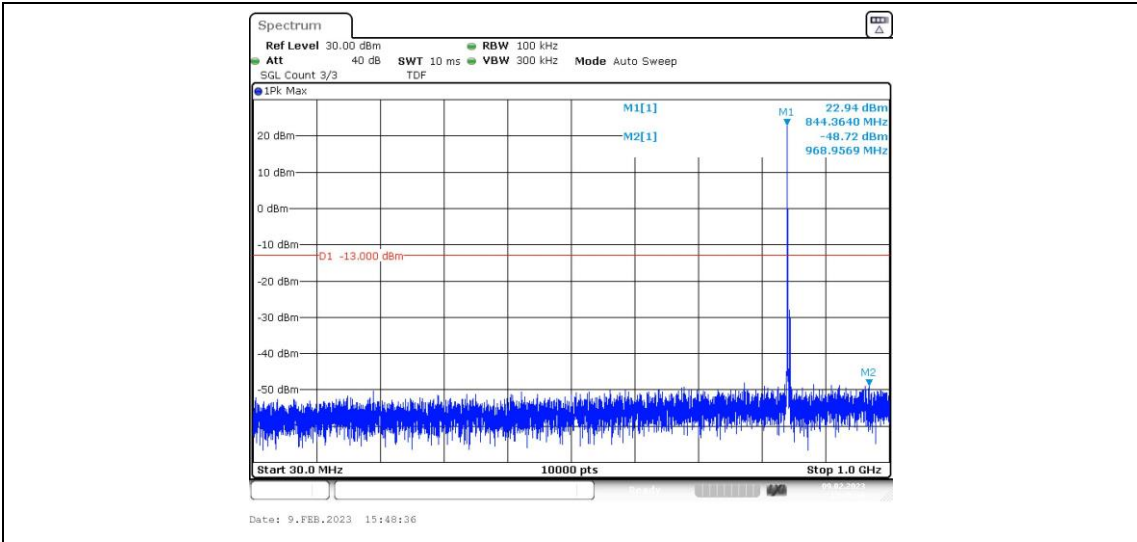

Band5-5MHz-QPSK-20625-1RB#0-Range1:30~1000MHz