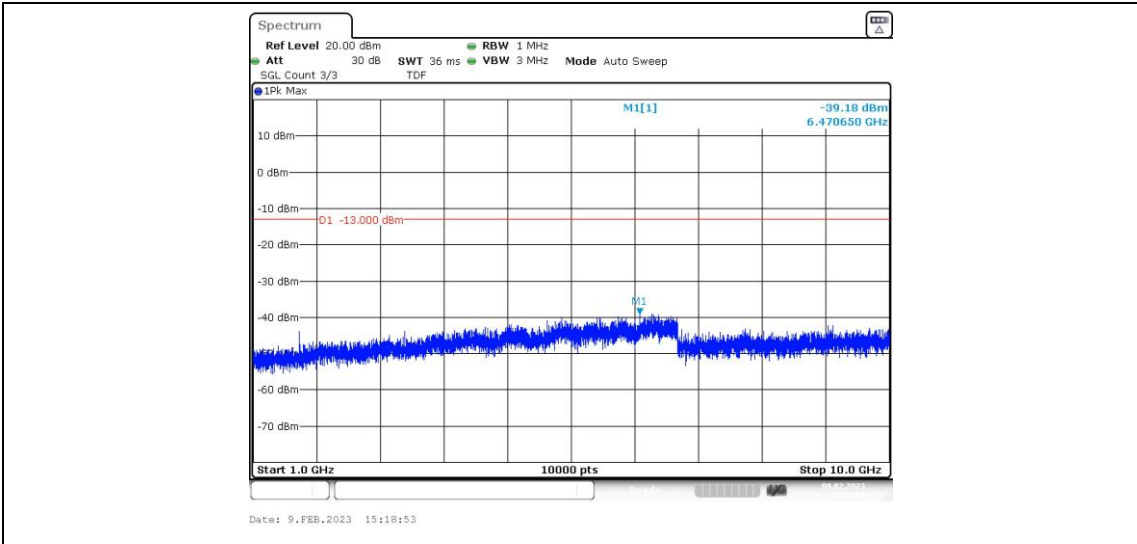

Band5-3MHz-QPSK-20635-1RB#0-Range1:30~1000MHz

Band5-3MHz-QPSK-20635-1RB#0-Range2:1000~10000MHz

Band5-3MHz-16QAM-20415-1RB#0-Range1:30~1000MHz

Band5-3MHz-16QAM-20415-1RB#0-Range2:1000~10000MHz

Band5-3MHz-16QAM-20525-1RB#0-Range1:30~1000MHz