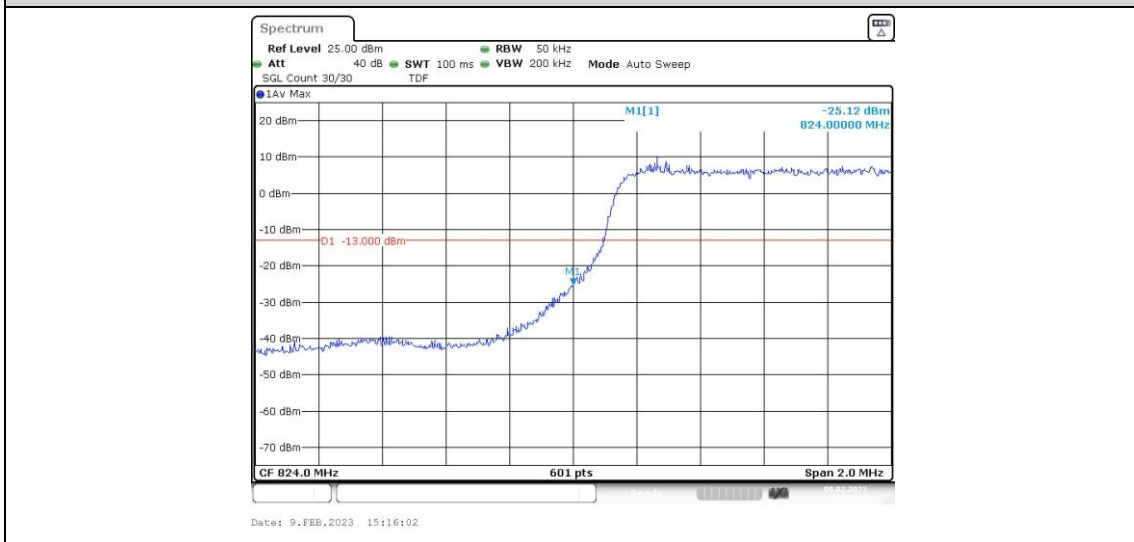

Band5-1.4MHz-16QAM-20643-1RB#0

Band5-1.4MHz-16QAM-20643-1RB#5

Band5-1.4MHz-16QAM-20643-6RB#0

Band5-3MHz-QPSK-20415-1RB#0

Band5-3MHz-QPSK-20415-1RB#14

Band5-3MHz-QPSK-20415-15RB#0

Band5-3MHz-QPSK-20635-1RB#0