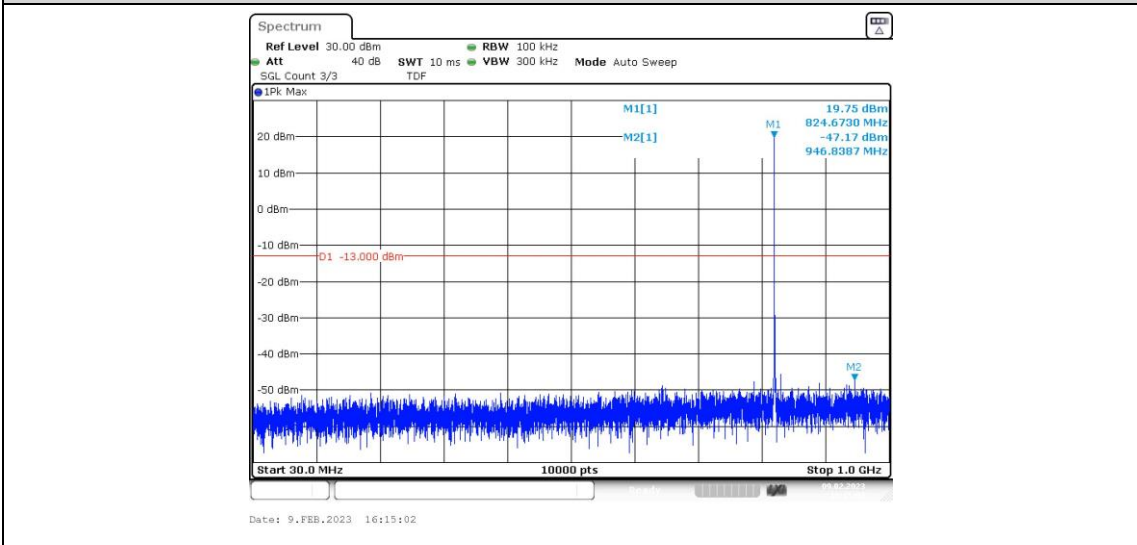

Band5-10MHz-16QAM-20450-1RB#0-Range1:30~1000MHz