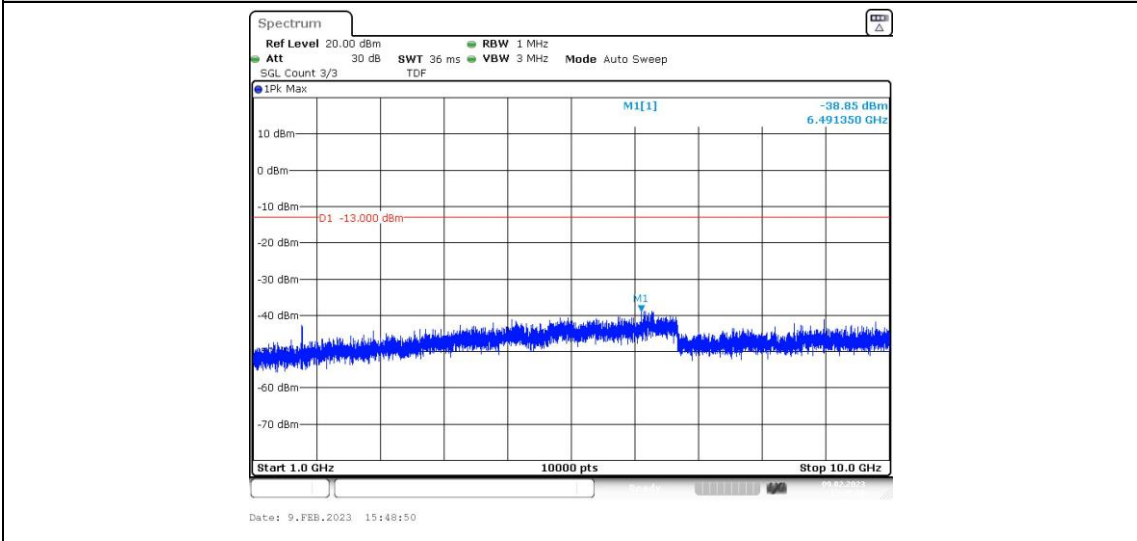

Band5-5MHz-QPSK-20525-1RB#0-Range1:30~1000MHz

Band5-5MHz-QPSK-20525-1RB#0-Range2:1000~10000MHz

Band5-5MHz-QPSK-20625-1RB#0-Range1:30~1000MHz

Band5-5MHz-QPSK-20625-1RB#0-Range2:1000~10000MHz

Band5-5MHz-16QAM-20425-1RB#0-Range1:30~1000MHz