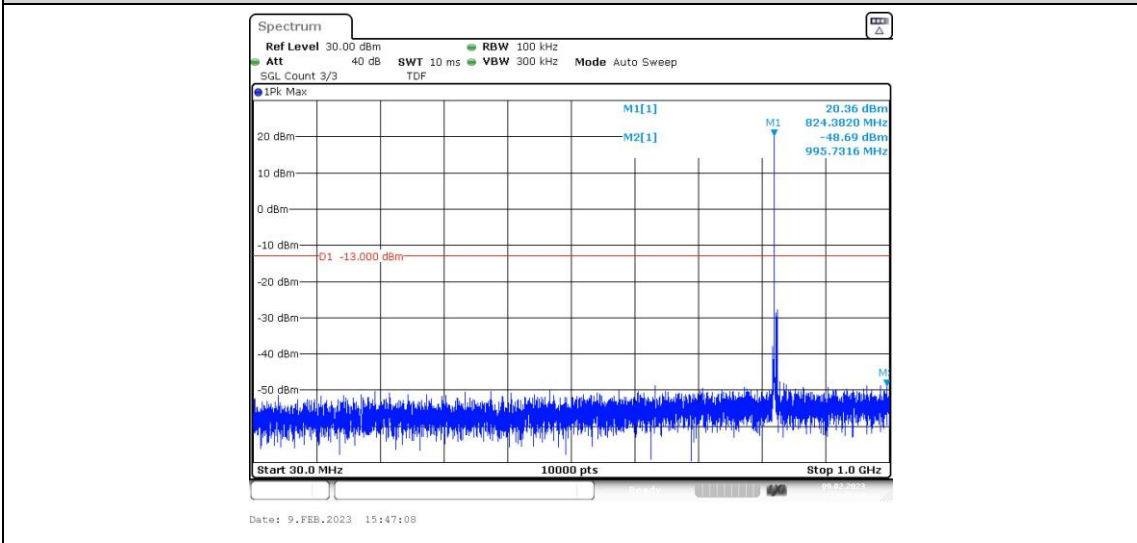

Band5-5MHz-QPSK-20525-1RB#0-Range1:30~1000MHz

Band5-5MHz-QPSK-20525-1RB#0-Range2:1000~10000MHz

Band5-5MHz-QPSK-20625-1RB#0-Range1:30~1000MHz

Band5-5MHz-QPSK-20625-1RB#0-Range2:1000~10000MHz

Band5-5MHz-16QAM-20425-1RB#0-Range1:30~1000MHz