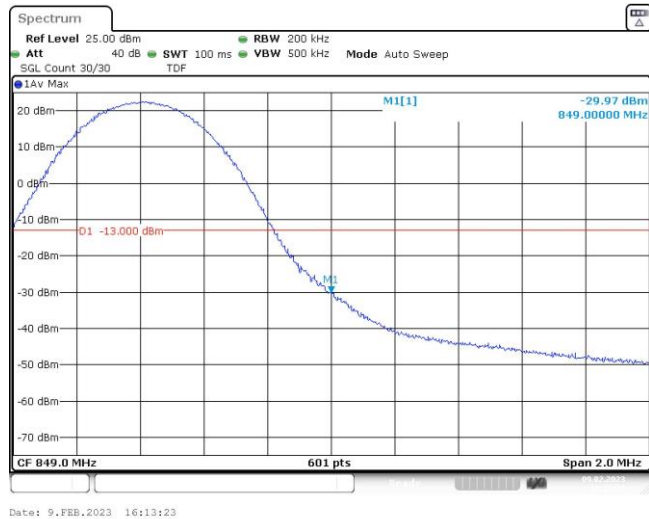

Band5-10MHz-QPSK-20600-1RB#49