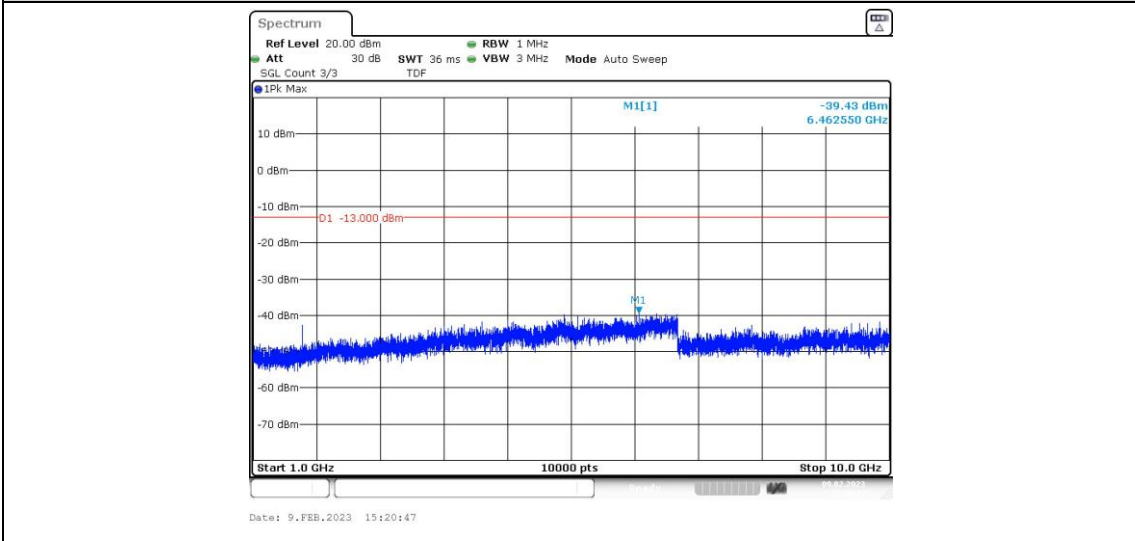

Band5-3MHz-16QAM-20635-1RB#0-Range2:1000~10000MHz