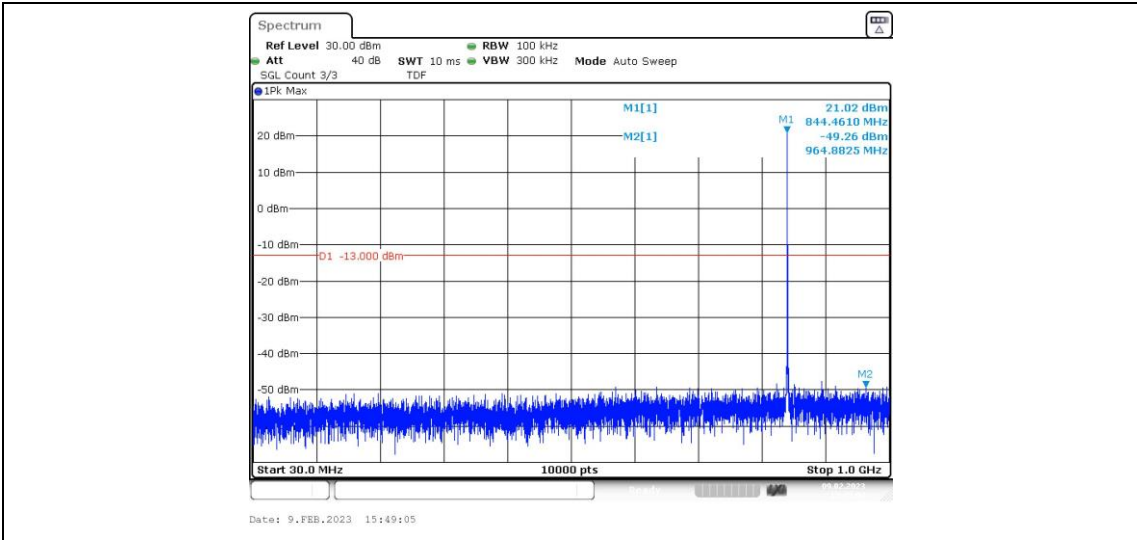

Band5-5MHz-16QAM-20425-1RB#0-Range2:1000~10000MHz

Band5-5MHz-16QAM-20525-1RB#0-Range1:30~1000MHz

Band5-5MHz-16QAM-20525-1RB#0-Range2:1000~10000MHz

Band5-5MHz-16QAM-20625-1RB#0-Range1:30~1000MHz

Band5-5MHz-16QAM-20625-1RB#0-Range2:1000~10000MHz