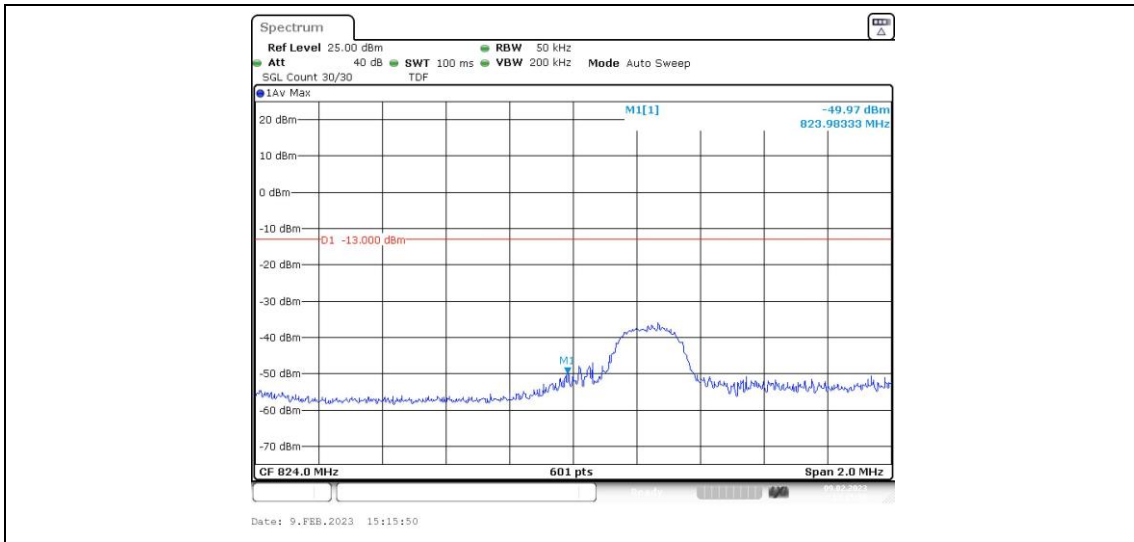

Band5-3MHz-QPSK-20635-1RB#14

Band5-3MHz-QPSK-20635-15RB#0

Band5-3MHz-16QAM-20415-1RB#0

Band5-3MHz-16QAM-20415-1RB#14

Band5-3MHz-16QAM-20415-15RB#0

Band5-3MHz-16QAM-20635-1RB#0

Band5-3MHz-16QAM-20635-1RB#14

Band5-3MHz-16QAM-20635-15RB#0