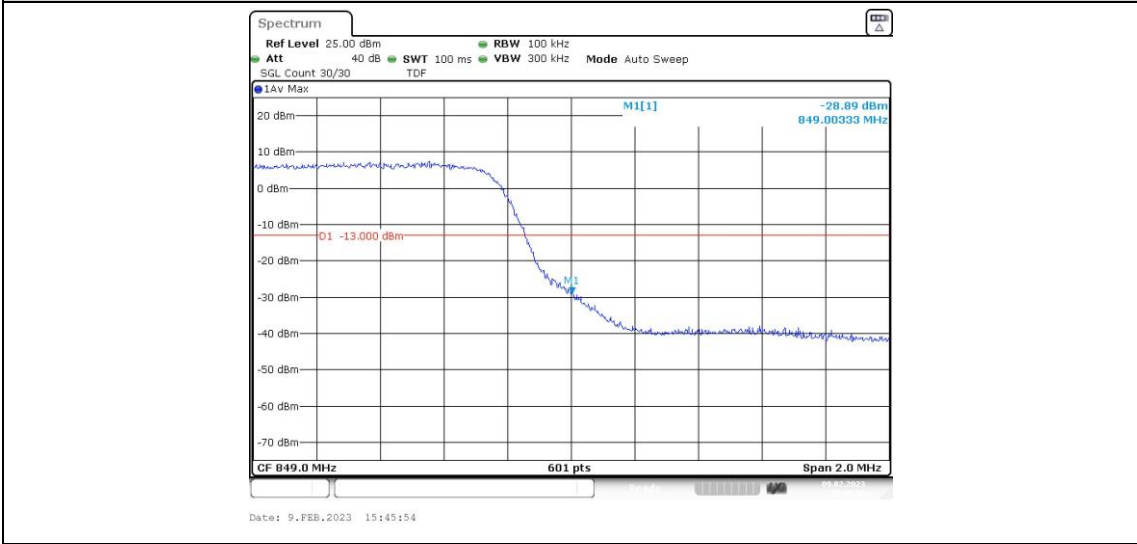

Band5-5MHz-QPSK-20425-1RB#24

Band5-5MHz-QPSK-20425-25RB#0

Band5-5MHz-QPSK-20625-1RB#0

Band5-5MHz-QPSK-20625-1RB#24

Band5-5MHz-QPSK-20625-25RB#0

Band5-5MHz-16QAM-20425-1RB#0

Band5-5MHz-16QAM-20425-1RB#24

Band5-5MHz-16QAM-20425-25RB#0