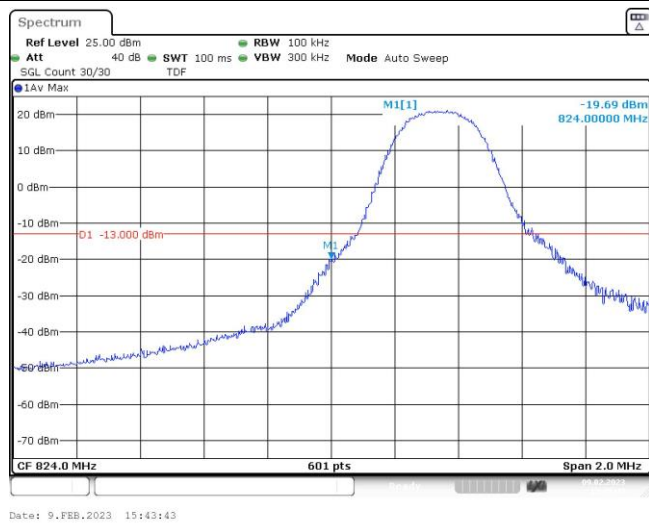

Band5-5MHz-QPSK-20425-1RB#24