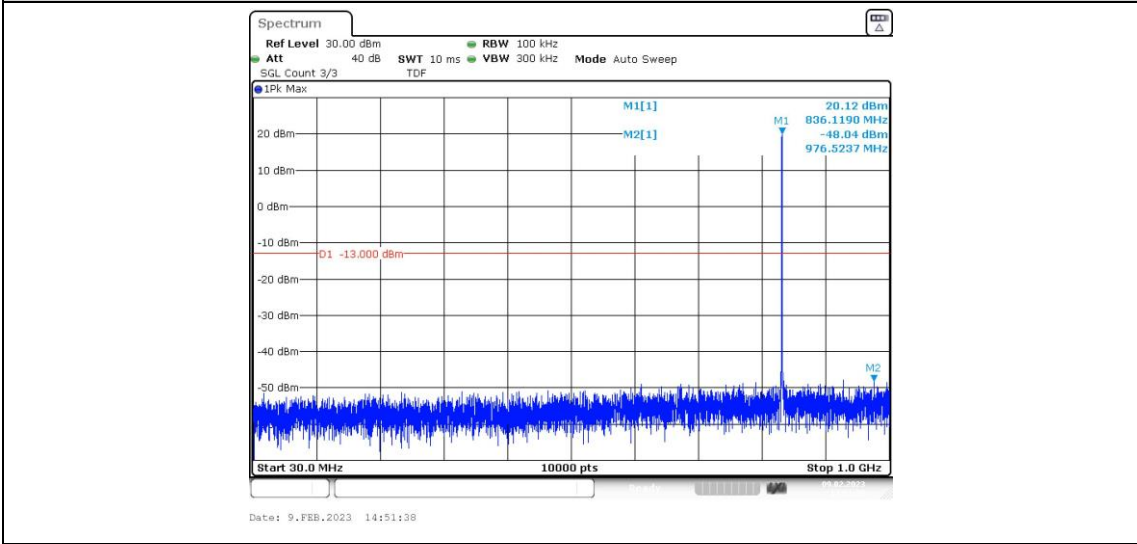

Band5-1.4MHz-QPSK-20525-1RB#0-Range1:30~1000MHz