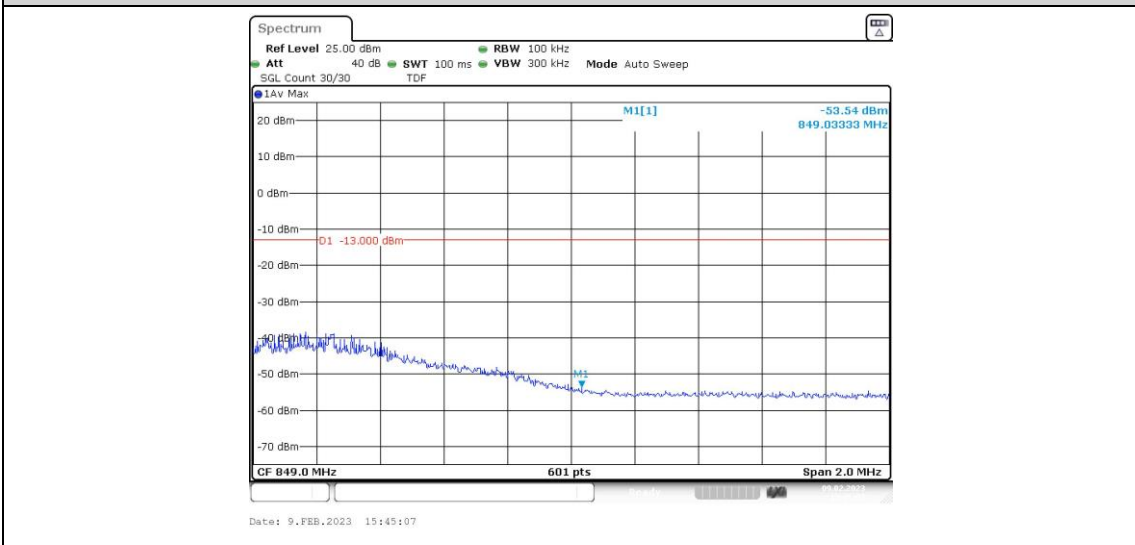

Band5-5MHz-QPSK-20425-1RB#24

Band5-5MHz-QPSK-20425-25RB#0

Band5-5MHz-QPSK-20625-1RB#0

Band5-5MHz-QPSK-20625-1RB#24

Band5-5MHz-QPSK-20625-25RB#0

Band5-5MHz-16QAM-20425-1RB#0

Band5-5MHz-16QAM-20425-1RB#24

Band5-5MHz-16QAM-20425-25RB#0