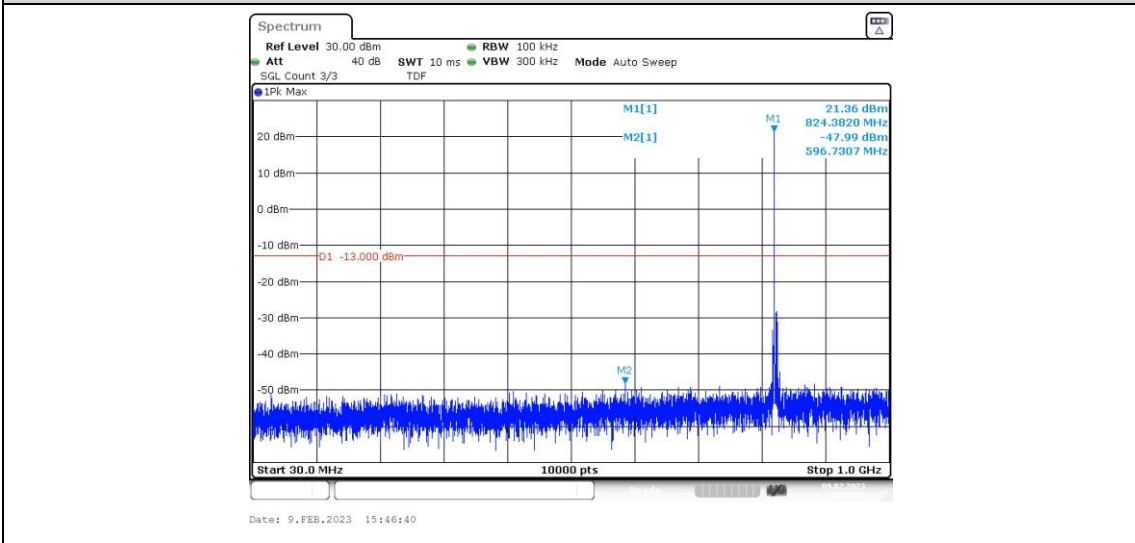

Band5-3MHz-16QAM-20525-1RB#0-Range2:1000~10000MHz

Band5-3MHz-16QAM-20635-1RB#0-Range1:30~1000MHz

Band5-3MHz-16QAM-20635-1RB#0-Range2:1000~10000MHz

Band5-5MHz-QPSK-20425-1RB#0-Range1:30~1000MHz

Band5-5MHz-QPSK-20425-1RB#0-Range2:1000~10000MHz