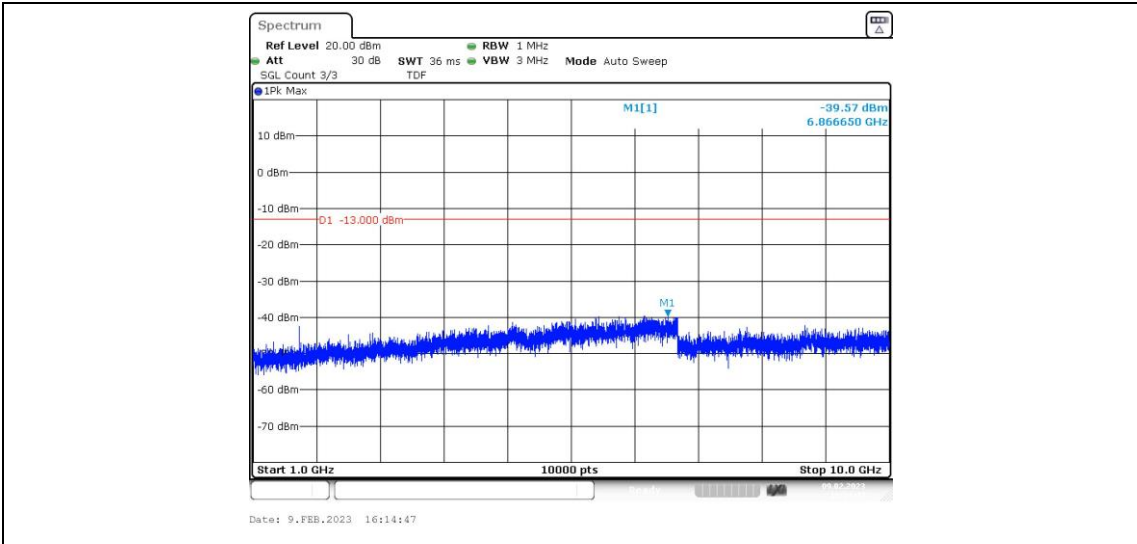

Band5-10MHz-QPSK-20450-1RB#0-Range2:1000~10000MHz