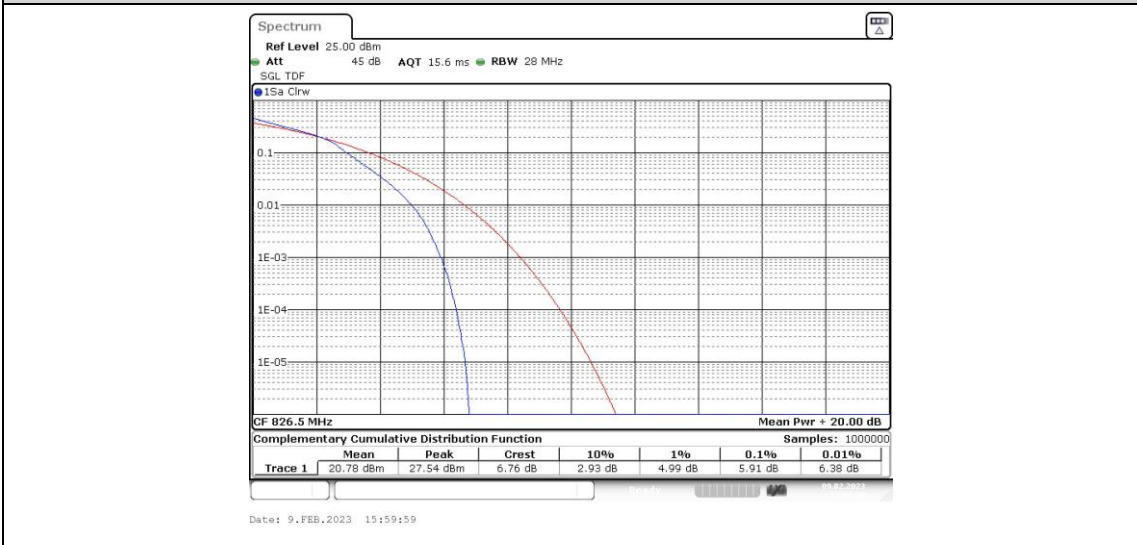

Band5-5MHz-QPSK-20525-1RB#0

Band5-5MHz-QPSK-20525-25RB#0

Band5-5MHz-QPSK-20625-1RB#0

Band5-5MHz-QPSK-20625-25RB#0

Band5-5MHz-16QAM-20425-1RB#0

Band5-5MHz-16QAM-20425-25RB#0

Band5-5MHz-16QAM-20525-1RB#0

Band5-5MHz-16QAM-20525-25RB#0