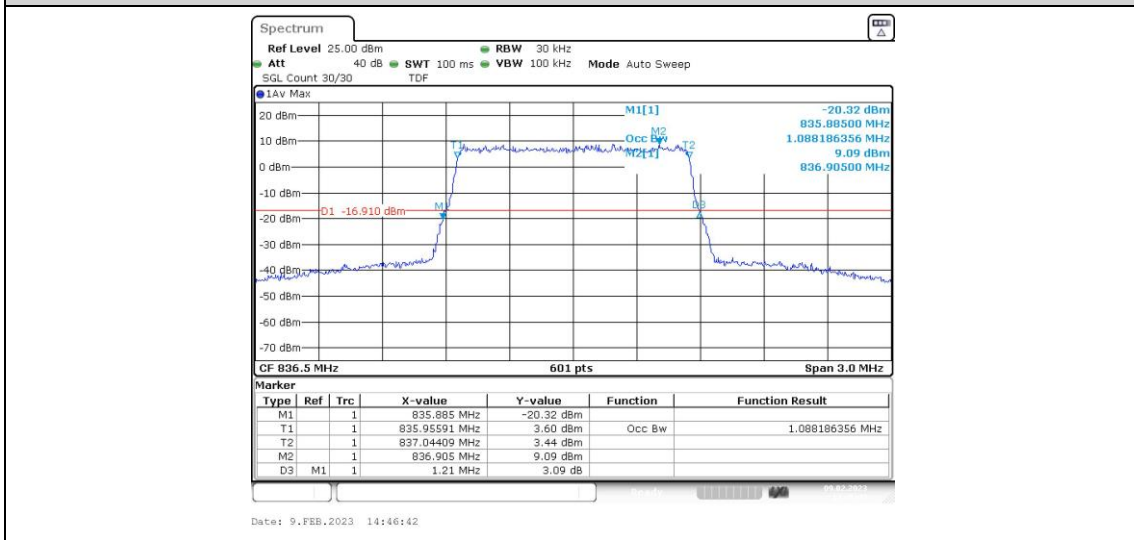

Test Graphs

Band5-1.4MHz-16QAM-20407-6RB#0

Band5-1.4MHz-16QAM-20525-6RB#0

Band5-1.4MHz-16QAM-20643-6RB#0

Band5-3MHz-QPSK-20415-15RB#0

Band5-3MHz-QPSK-20525-15RB#0

Band5-3MHz-QPSK-20635-15RB#0

Date: 9.FEB.2023 15:14:26