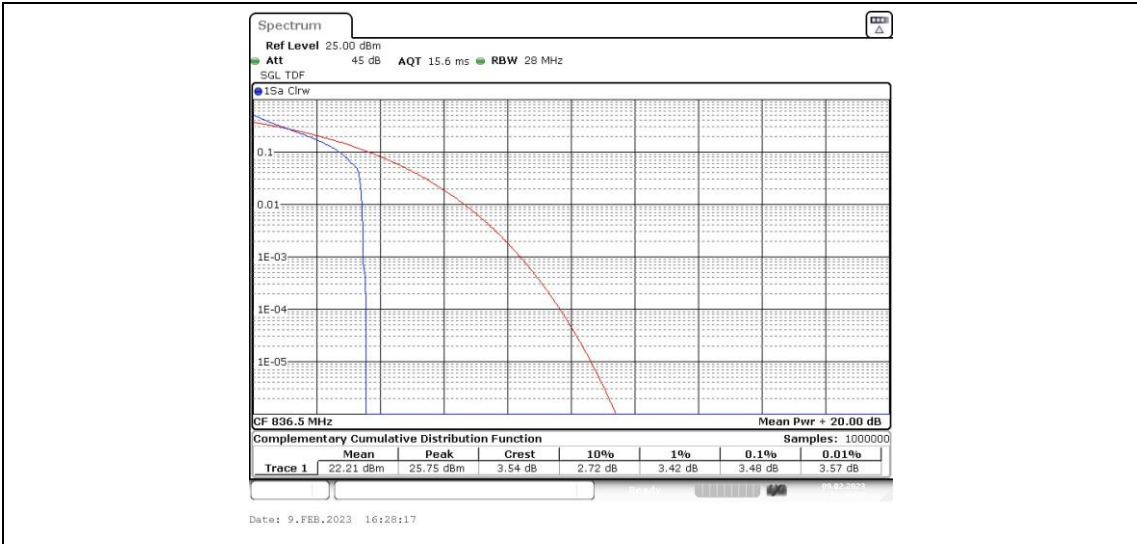

Band5-5MHz-16QAM-20625-1RB#0

Band5-5MHz-16QAM-20625-25RB#0

Band5-10MHz-QPSK-20450-1RB#0

Band5-10MHz-QPSK-20450-50RB#0

Band5-10MHz-QPSK-20525-1RB#0

Band5-10MHz-QPSK-20525-50RB#0

Band5-10MHz-QPSK-20600-1RB#0

Band5-10MHz-QPSK-20600-50RB#0