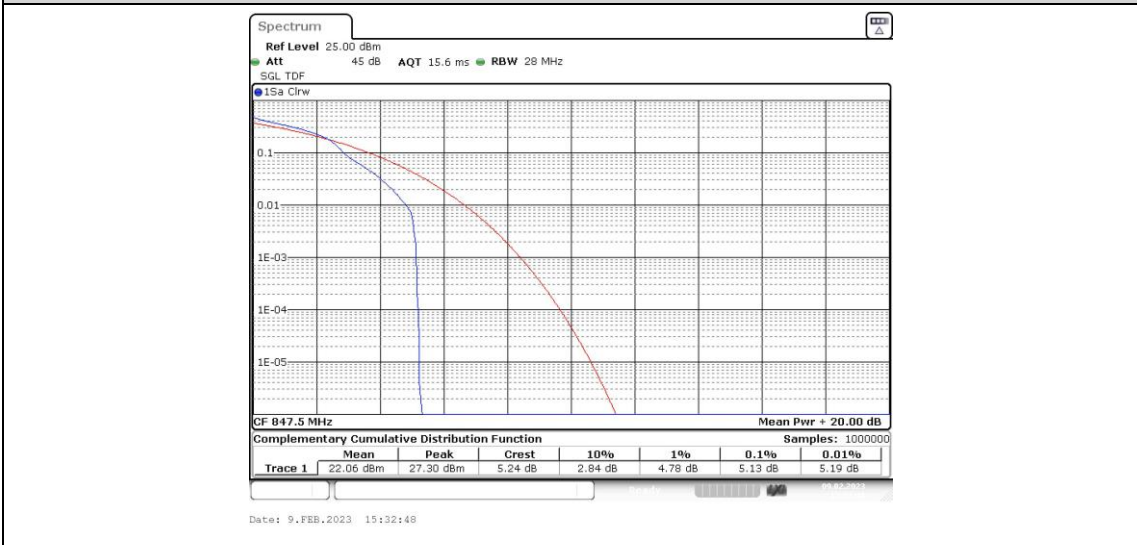

Band5-3MHz-16QAM-20415-1RB#0

Band5-3MHz-16QAM-20415-15RB#0

Band5-3MHz-16QAM-20525-1RB#0

Band5-3MHz-16QAM-20525-15RB#0

Band5-3MHz-16QAM-20635-1RB#0

Band5-3MHz-16QAM-20635-15RB#0

Band5-5MHz-QPSK-20425-1RB#0

Band5-5MHz-QPSK-20425-25RB#0