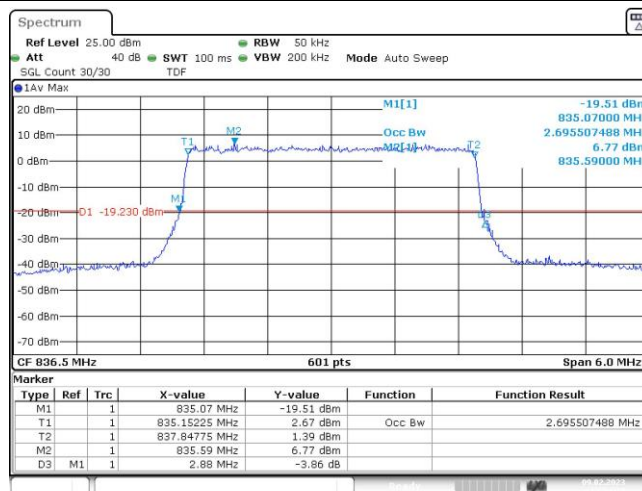

Band5-3MHz-16QAM-20525-15RB#0

Date: 9.FEB.2023 15:14:13

Band5-3MHz-16QAM-20635-15RB#0