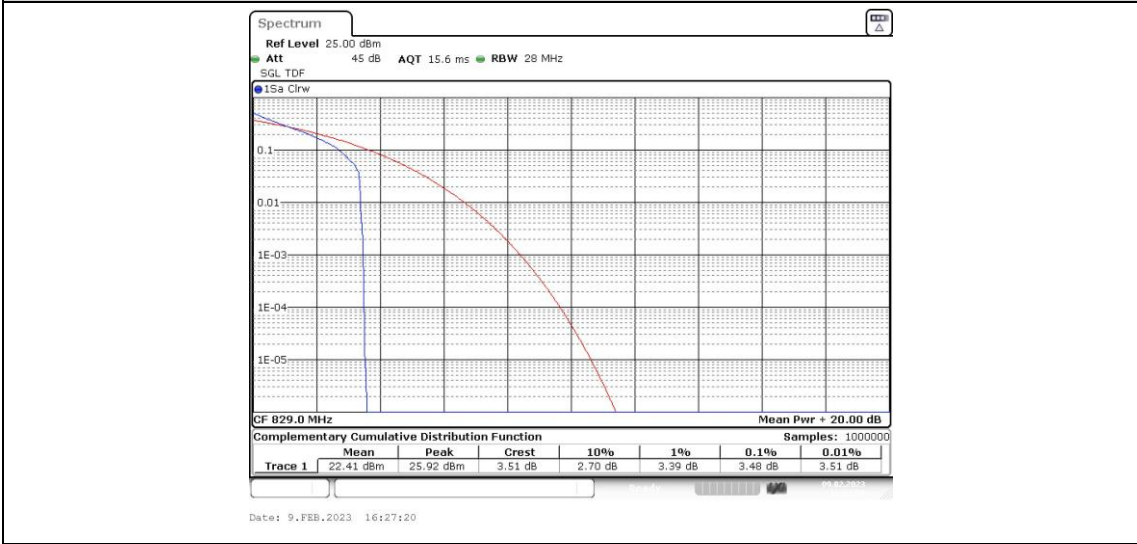

Band5-10MHz-QPSK-20450-1RB#0