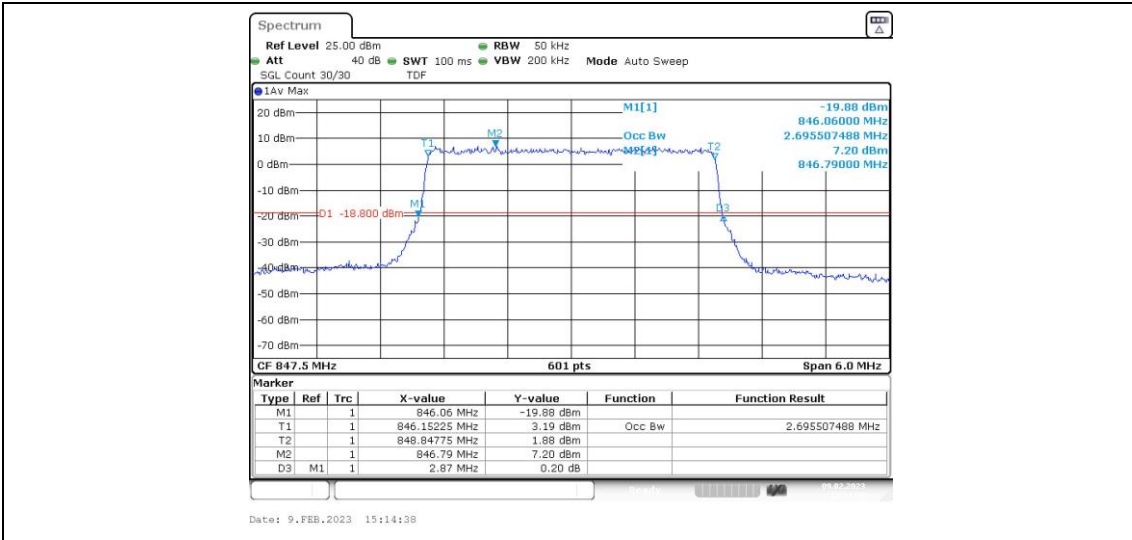

Test Graphs

Band5-1.4MHz-16QAM-20407-6RB#0

Band5-1.4MHz-16QAM-20525-6RB#0

Band5-1.4MHz-16QAM-20643-6RB#0

Band5-3MHz-QPSK-20415-15RB#0

Band5-3MHz-QPSK-20525-15RB#0

Band5-3MHz-QPSK-20635-15RB#0

Date: 9.FEB.2023 15:14:26

Band5-3MHz-16QAM-20415-15RB#0

Date: 9.FEB.2023 15:13:47

Band5-3MHz-16QAM-20525-15RB#0

Date: 9.FEB.2023 15:14:13

Band5-3MHz-16QAM-20635-15RB#0

Band5-5MHz-QPSK-20425-25RB#0

Band5-5MHz-QPSK-20525-25RB#0

Band5-5MHz-QPSK-20625-25RB#0