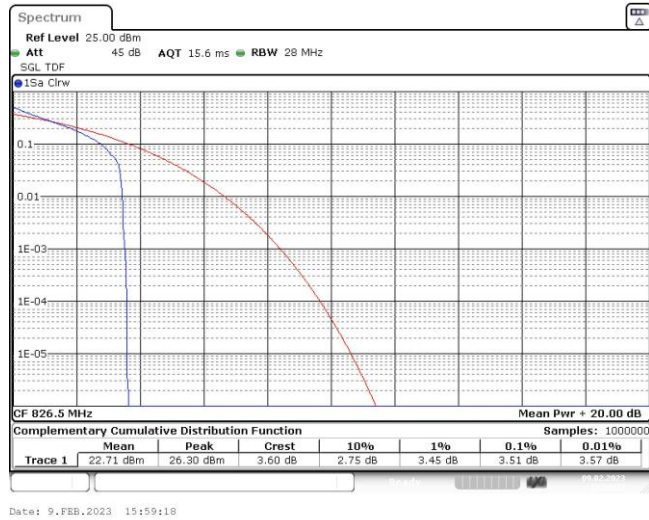

Band5-3MHz-16QAM-20415-1RB#0

Band5-3MHz-16QAM-20415-15RB#0

Band5-3MHz-16QAM-20525-1RB#0

Band5-3MHz-16QAM-20525-15RB#0

Band5-3MHz-16QAM-20635-1RB#0

Band5-3MHz-16QAM-20635-15RB#0

Band5-5MHz-QPSK-20425-1RB#0

Band5-5MHz-QPSK-20425-25RB#0