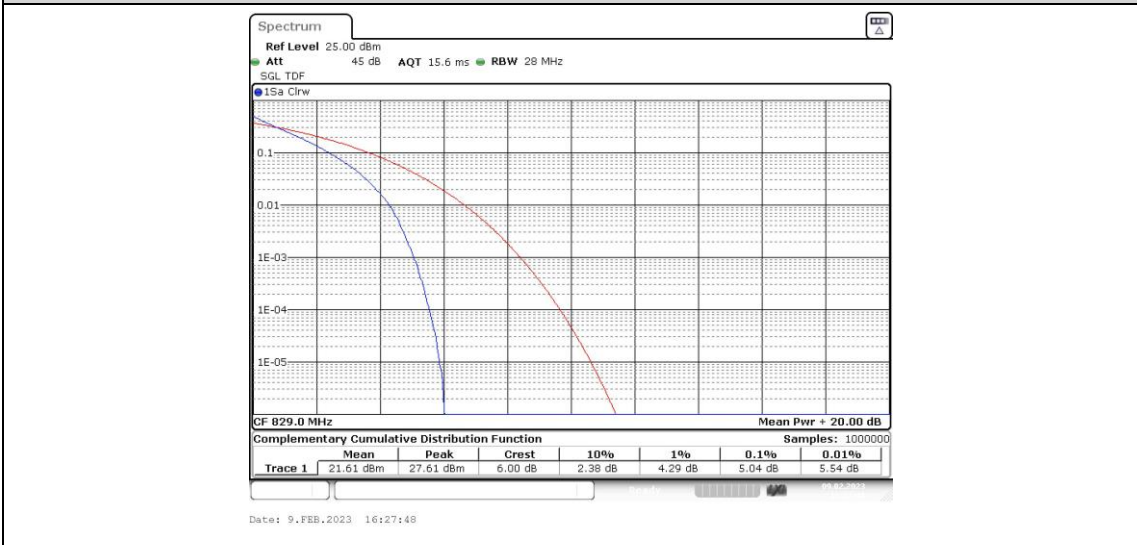

Band5-5MHz-16QAM-20625-1RB#0

Band5-5MHz-16QAM-20625-25RB#0

Band5-10MHz-QPSK-20450-1RB#0

Band5-10MHz-QPSK-20450-50RB#0

Band5-10MHz-QPSK-20525-1RB#0

Band5-10MHz-QPSK-20525-50RB#0

Band5-10MHz-QPSK-20600-1RB#0

Band5-10MHz-QPSK-20600-50RB#0