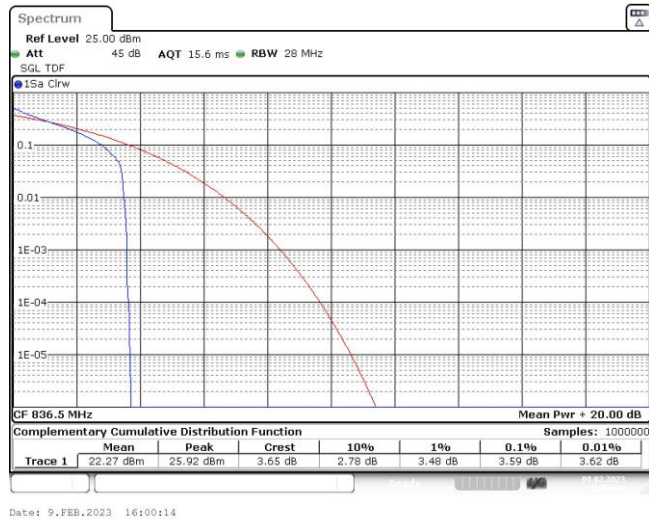

Band5-5MHz-QPSK-20525-1RB#0