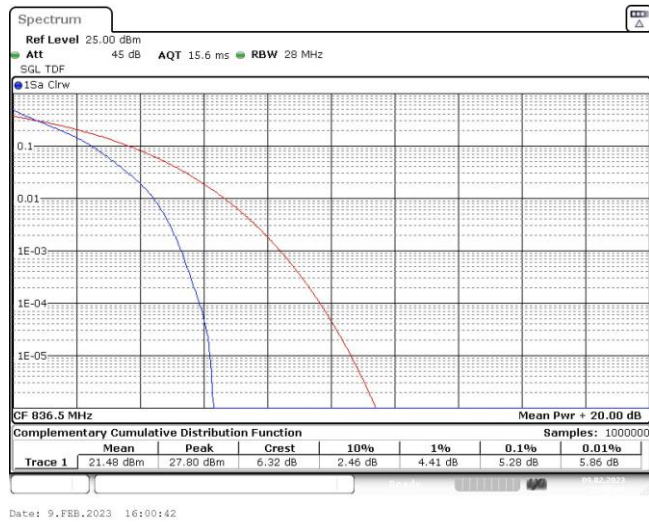

Band5-5MHz-QPSK-20525-25RB#0