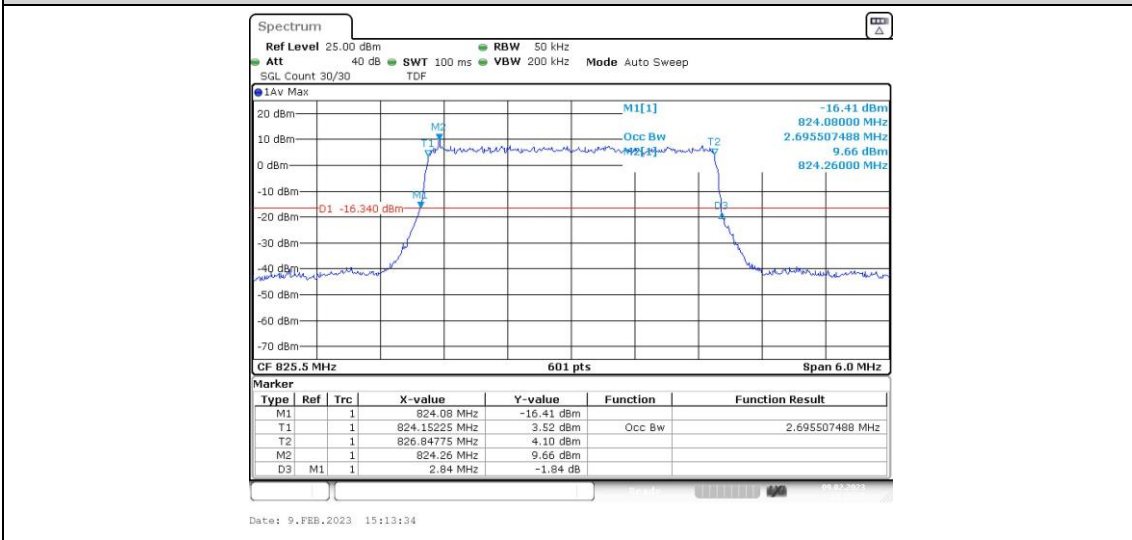

Test Graphs

Band5-1.4MHz-16QAM-20407-6RB#0

Band5-1.4MHz-16QAM-20525-6RB#0

Band5-1.4MHz-16QAM-20643-6RB#0

Band5-3MHz-QPSK-20415-15RB#0

Band5-3MHz-QPSK-20525-15RB#0

Band5-3MHz-QPSK-20635-15RB#0

Date: 9.FEB.2023 15:14:26