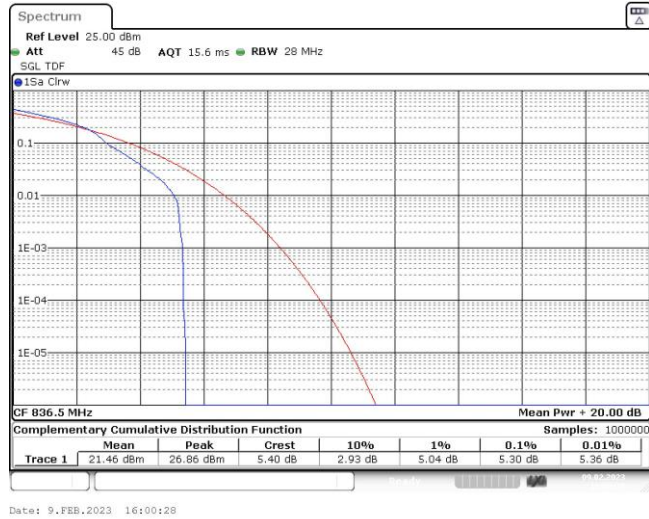

Band5-5MHz-QPSK-20525-1RB#0

Band5-5MHz-QPSK-20525-25RB#0

Band5-5MHz-QPSK-20625-1RB#0

Band5-5MHz-QPSK-20625-25RB#0

Band5-5MHz-16QAM-20425-1RB#0

Band5-5MHz-16QAM-20425-25RB#0

Band5-5MHz-16QAM-20525-1RB#0

Band5-5MHz-16QAM-20525-25RB#0