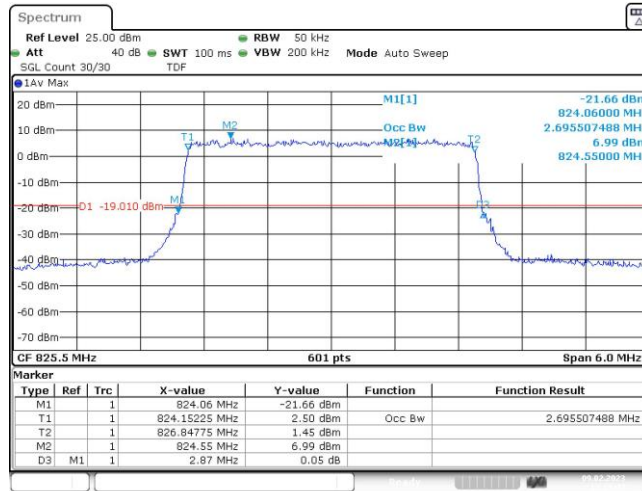

Band5-3MHz-16QAM-20415-15RB#0

Date: 9.FEB.2023 15:13:47