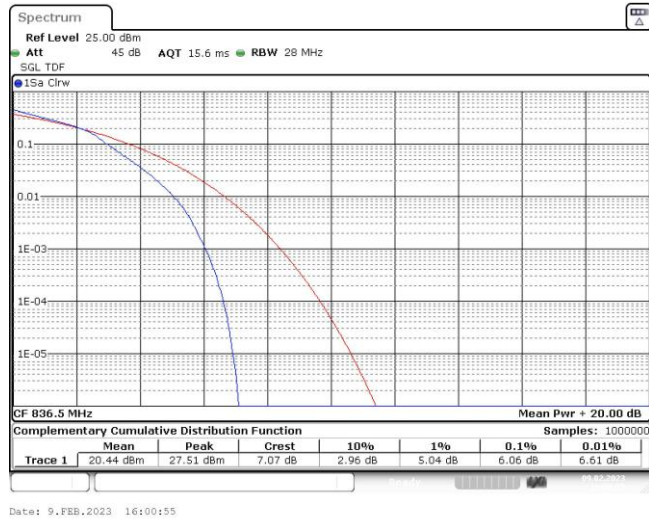

Band5-5MHz-QPSK-20525-1RB#0

Band5-5MHz-QPSK-20525-25RB#0

Band5-5MHz-QPSK-20625-1RB#0

Band5-5MHz-QPSK-20625-25RB#0

Band5-5MHz-16QAM-20425-1RB#0

Band5-5MHz-16QAM-20425-25RB#0

Band5-5MHz-16QAM-20525-1RB#0

Band5-5MHz-16QAM-20525-25RB#0