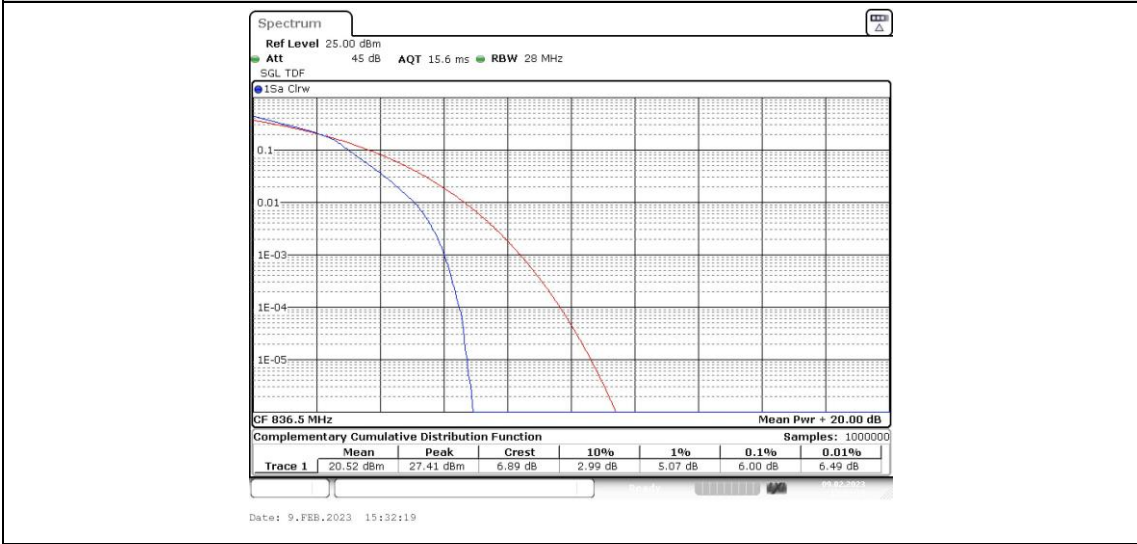

Band5-3MHz-16QAM-20415-1RB#0

Band5-3MHz-16QAM-20415-15RB#0

Band5-3MHz-16QAM-20525-1RB#0

Band5-3MHz-16QAM-20525-15RB#0

Band5-3MHz-16QAM-20635-1RB#0

Band5-3MHz-16QAM-20635-15RB#0

Band5-5MHz-QPSK-20425-1RB#0

Band5-5MHz-QPSK-20425-25RB#0