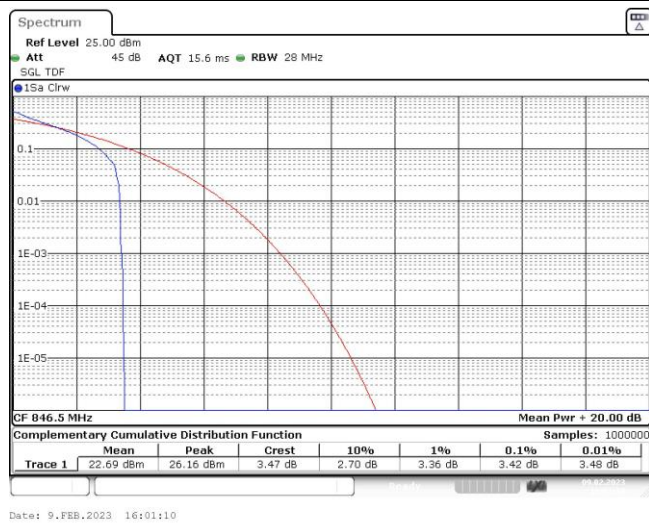

Band5-5MHz-QPSK-20625-1RB#0