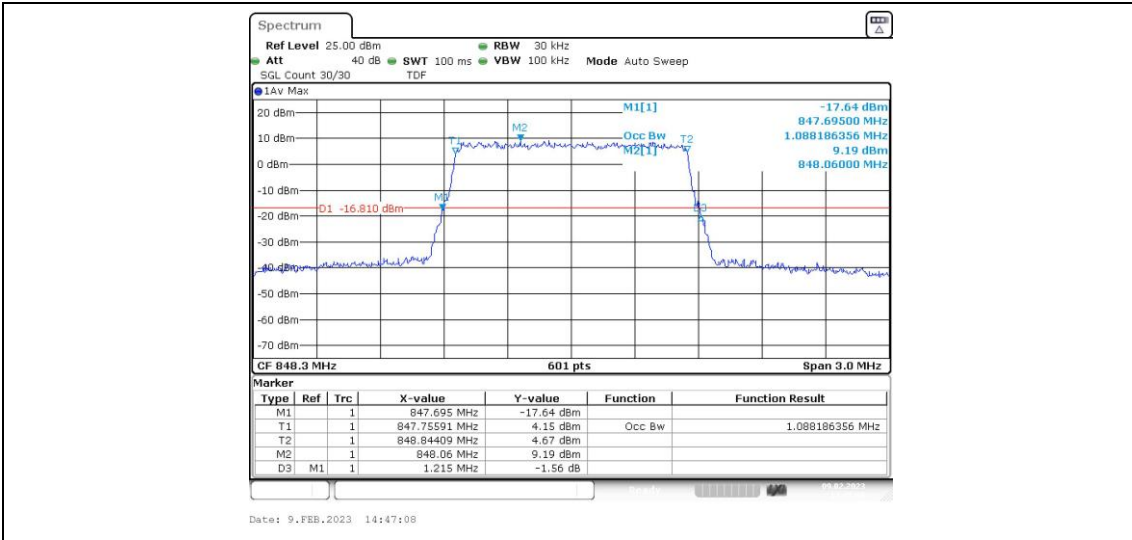

Test Graphs

Band5-1.4MHz-16QAM-20407-6RB#0

Band5-1.4MHz-16QAM-20525-6RB#0

Band5-1.4MHz-16QAM-20643-6RB#0

Band5-3MHz-QPSK-20415-15RB#0

Band5-3MHz-QPSK-20525-15RB#0

Band5-3MHz-QPSK-20635-15RB#0

Date: 9.FEB.2023 15:14:26