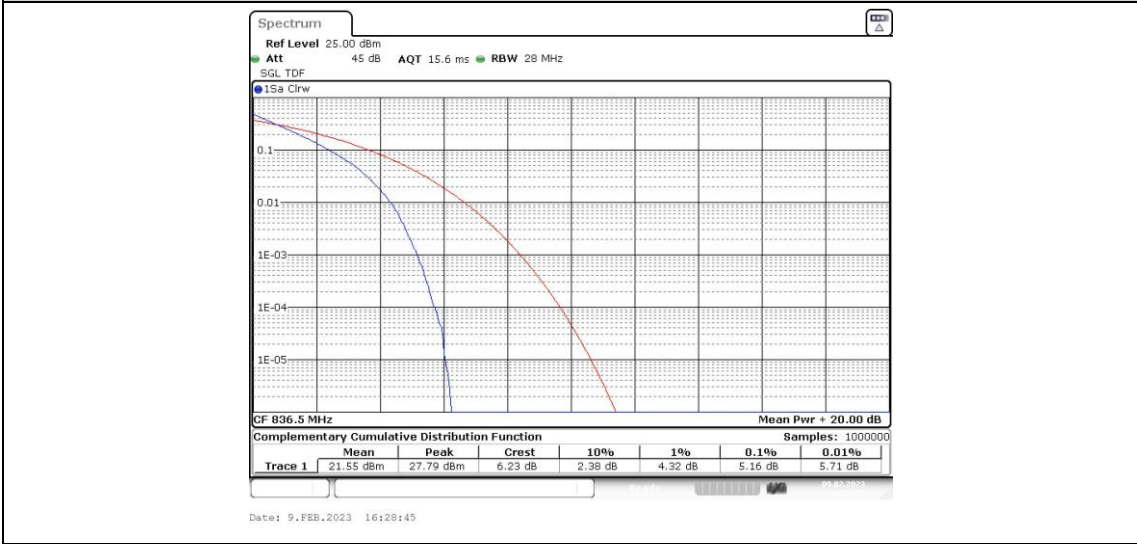

Band5-5MHz-16QAM-20625-1RB#0

Band5-5MHz-16QAM-20625-25RB#0

Band5-10MHz-QPSK-20450-1RB#0

Band5-10MHz-QPSK-20450-50RB#0

Band5-10MHz-QPSK-20525-1RB#0

Band5-10MHz-QPSK-20525-50RB#0

Band5-10MHz-QPSK-20600-1RB#0

Band5-10MHz-QPSK-20600-50RB#0