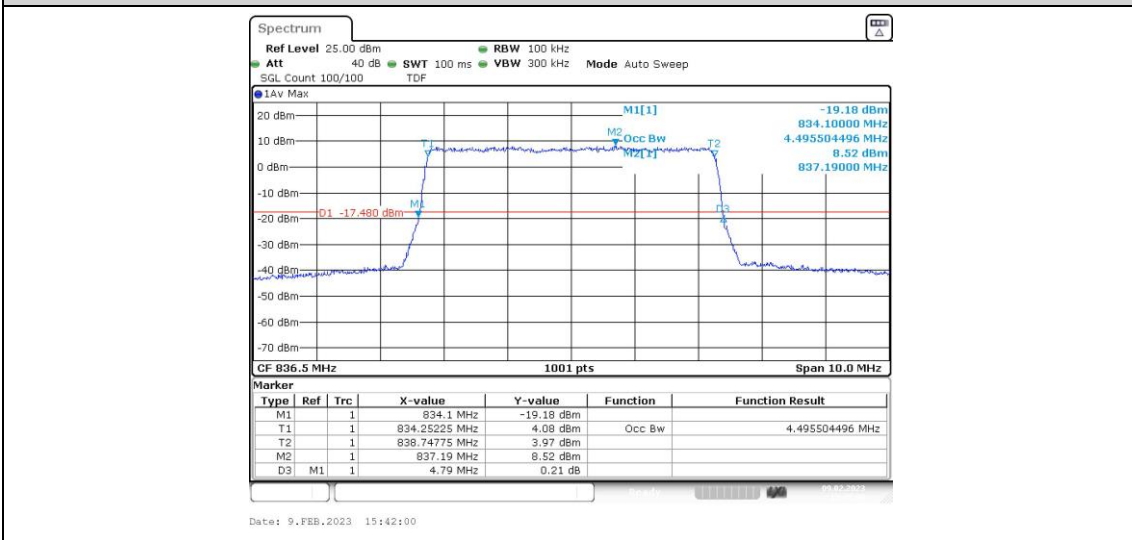

Test Graphs

Band5-1.4MHz-16QAM-20407-6RB#0

Band5-1.4MHz-16QAM-20525-6RB#0

Band5-1.4MHz-16QAM-20643-6RB#0

Band5-3MHz-QPSK-20415-15RB#0

Band5-3MHz-QPSK-20525-15RB#0

Band5-3MHz-QPSK-20635-15RB#0

Date: 9.FEB.2023 15:14:26

Band5-3MHz-16QAM-20415-15RB#0

Date: 9.FEB.2023 15:13:47

Band5-3MHz-16QAM-20525-15RB#0

Date: 9.FEB.2023 15:14:13

Band5-3MHz-16QAM-20635-15RB#0

Band5-5MHz-QPSK-20425-25RB#0

Band5-5MHz-QPSK-20525-25RB#0

Band5-5MHz-QPSK-20625-25RB#0