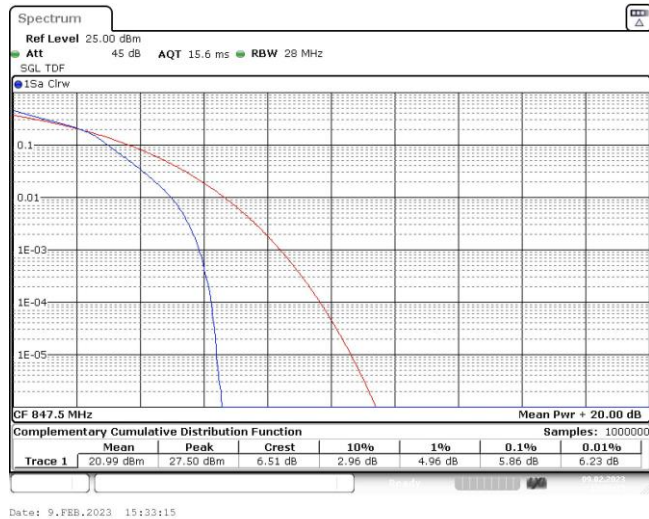

Band5-3MHz-16QAM-20415-1RB#0

Band5-3MHz-16QAM-20415-15RB#0

Band5-3MHz-16QAM-20525-1RB#0

Band5-3MHz-16QAM-20525-15RB#0

Band5-3MHz-16QAM-20635-1RB#0

Band5-3MHz-16QAM-20635-15RB#0

Band5-5MHz-QPSK-20425-1RB#0

Band5-5MHz-QPSK-20425-25RB#0