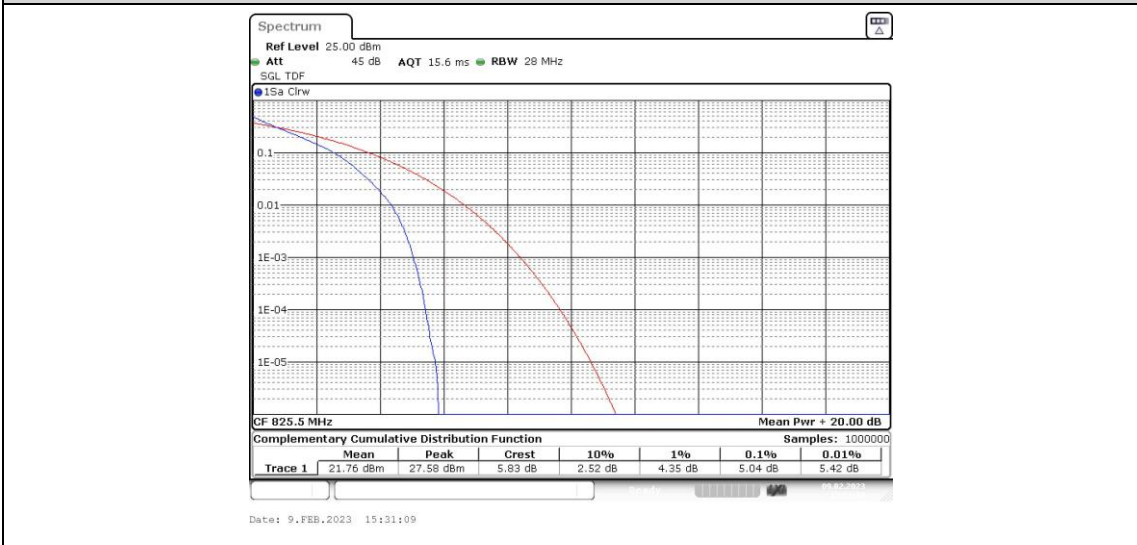

Band5-1.4MHz-16QAM-20643-1RB#0

Band5-1.4MHz-16QAM-20643-6RB#0

Band5-3MHz-QPSK-20415-1RB#0

Band5-3MHz-QPSK-20415-15RB#0

Band5-3MHz-QPSK-20525-1RB#0

Band5-3MHz-QPSK-20525-15RB#0

Band5-3MHz-QPSK-20635-1RB#0

Band5-3MHz-QPSK-20635-15RB#0