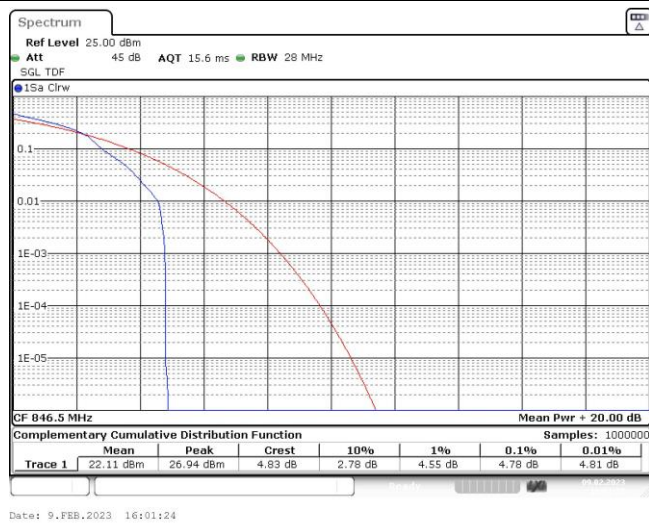

Band5-5MHz-16QAM-20625-1RB#0