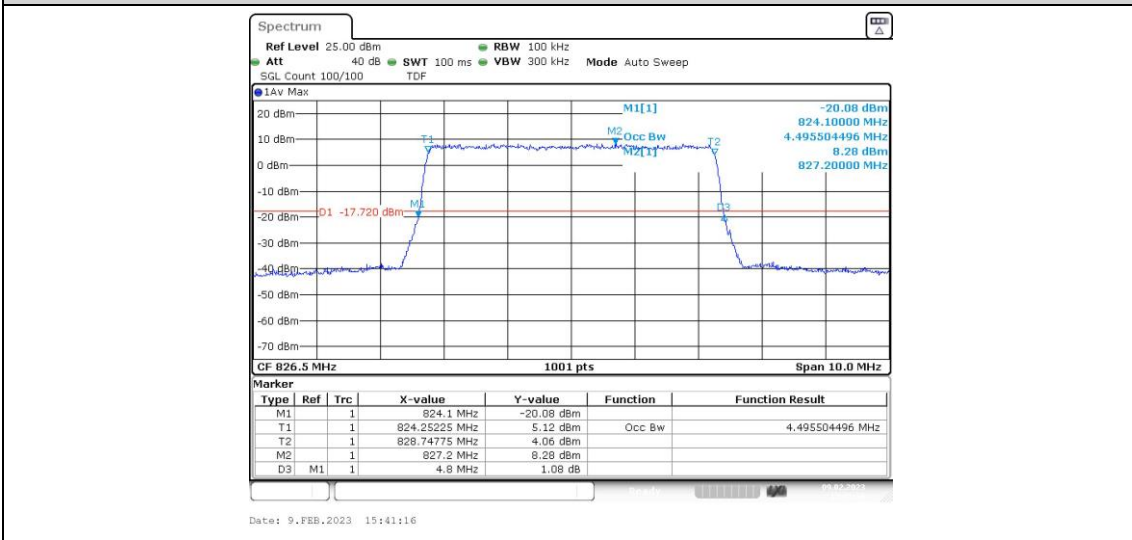

Test Graphs

Band5-1.4MHz-16QAM-20407-6RB#0

Band5-1.4MHz-16QAM-20525-6RB#0

Band5-1.4MHz-16QAM-20643-6RB#0

Band5-3MHz-QPSK-20415-15RB#0

Band5-3MHz-QPSK-20525-15RB#0

Band5-3MHz-QPSK-20635-15RB#0

Date: 9.FEB.2023 15:14:26

Band5-3MHz-16QAM-20415-15RB#0

Date: 9.FEB.2023 15:13:47

Band5-3MHz-16QAM-20525-15RB#0

Date: 9.FEB.2023 15:14:13

Band5-3MHz-16QAM-20635-15RB#0

Band5-5MHz-QPSK-20425-25RB#0

Band5-5MHz-QPSK-20525-25RB#0

Band5-5MHz-QPSK-20625-25RB#0