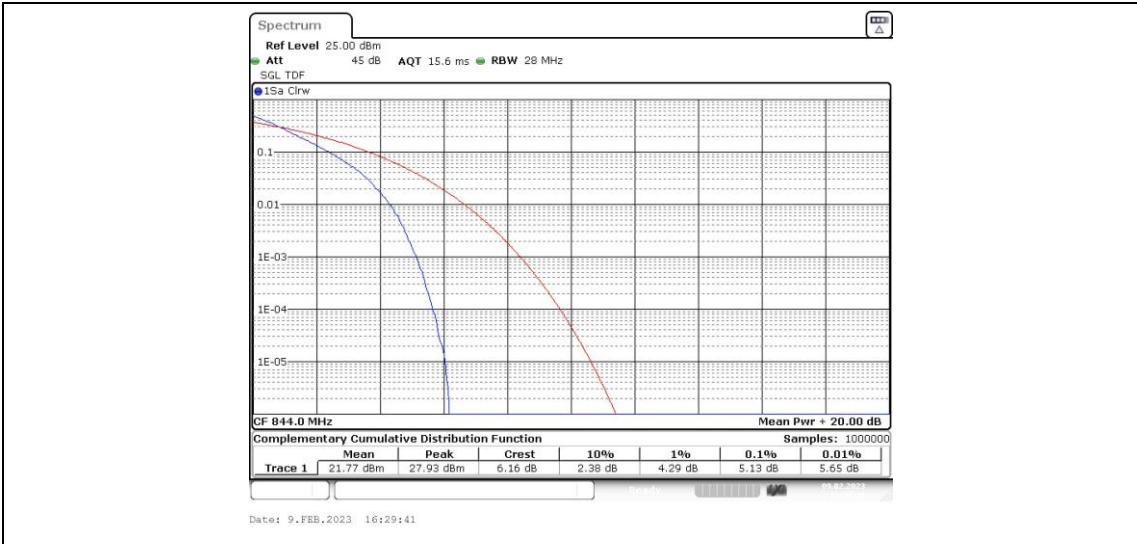

Band5-5MHz-16QAM-20625-1RB#0

Band5-5MHz-16QAM-20625-25RB#0

Band5-10MHz-QPSK-20450-1RB#0

Band5-10MHz-QPSK-20450-50RB#0

Band5-10MHz-QPSK-20525-1RB#0

Band5-10MHz-QPSK-20525-50RB#0

Band5-10MHz-QPSK-20600-1RB#0

Band5-10MHz-QPSK-20600-50RB#0