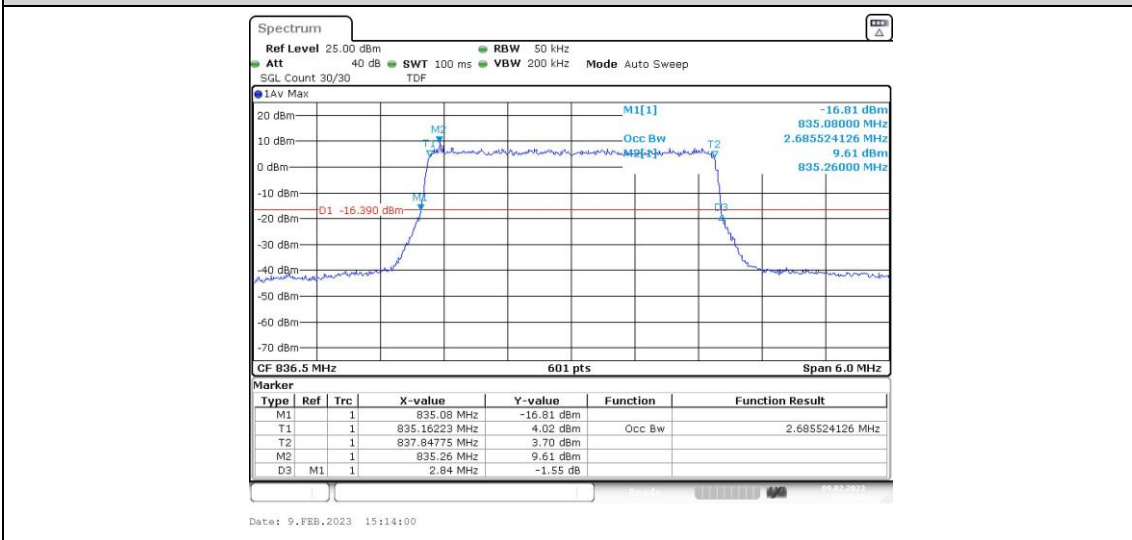

Test Graphs

Band5-1.4MHz-16QAM-20407-6RB#0

Band5-1.4MHz-16QAM-20525-6RB#0

Band5-1.4MHz-16QAM-20643-6RB#0

Band5-3MHz-QPSK-20415-15RB#0

Band5-3MHz-QPSK-20525-15RB#0

Band5-3MHz-QPSK-20635-15RB#0

Date: 9.FEB.2023 15:14:26