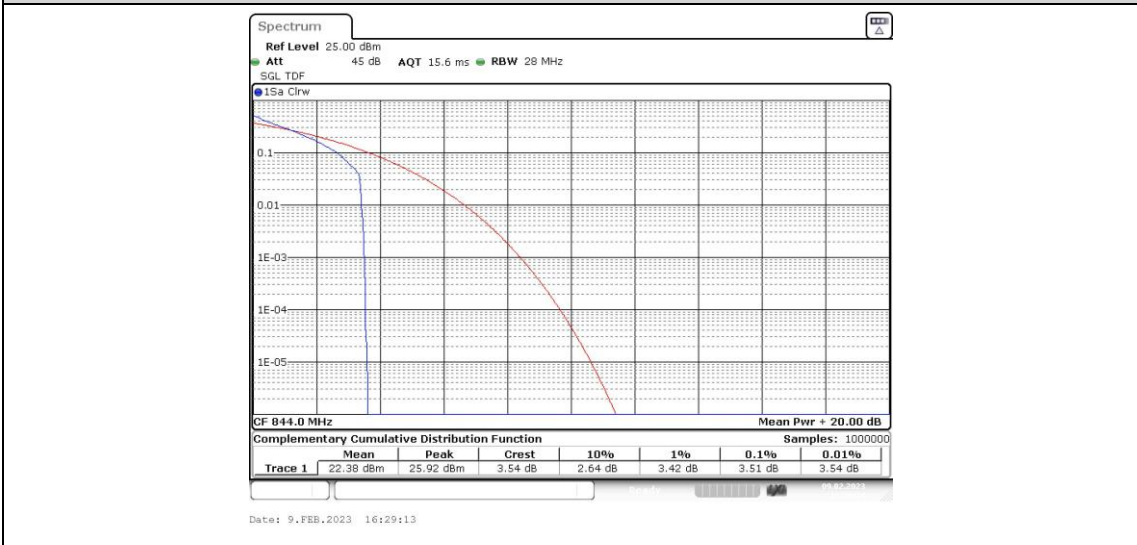

Band5-5MHz-16QAM-20625-1RB#0

Band5-5MHz-16QAM-20625-25RB#0

Band5-10MHz-QPSK-20450-1RB#0

Band5-10MHz-QPSK-20450-50RB#0

Band5-10MHz-QPSK-20525-1RB#0

Band5-10MHz-QPSK-20525-50RB#0

Band5-10MHz-QPSK-20600-1RB#0

Band5-10MHz-QPSK-20600-50RB#0