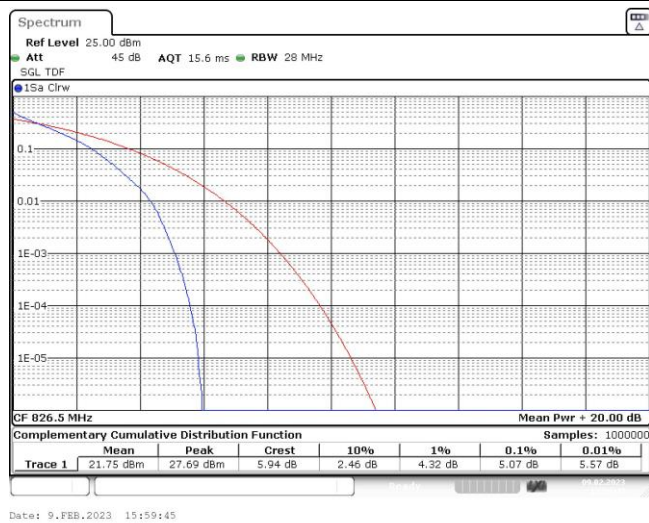

Band5-3MHz-16QAM-20415-1RB#0

Band5-3MHz-16QAM-20415-15RB#0

Band5-3MHz-16QAM-20525-1RB#0

Band5-3MHz-16QAM-20525-15RB#0

Band5-3MHz-16QAM-20635-1RB#0

Band5-3MHz-16QAM-20635-15RB#0

Band5-5MHz-QPSK-20425-1RB#0

Band5-5MHz-QPSK-20425-25RB#0