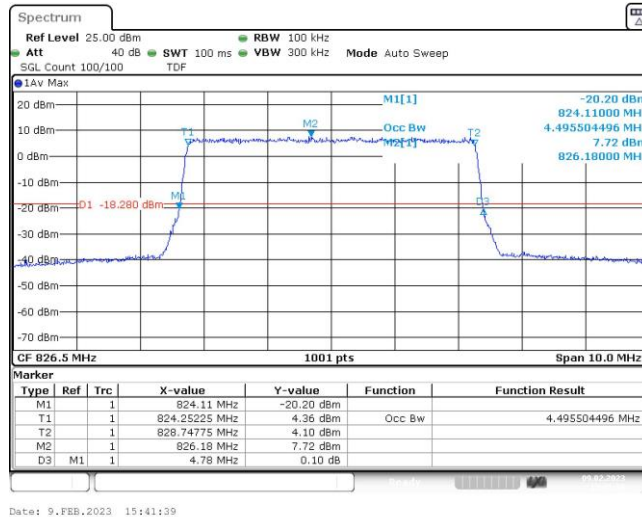

Band5-5MHz-16QAM-20425-25RB#0