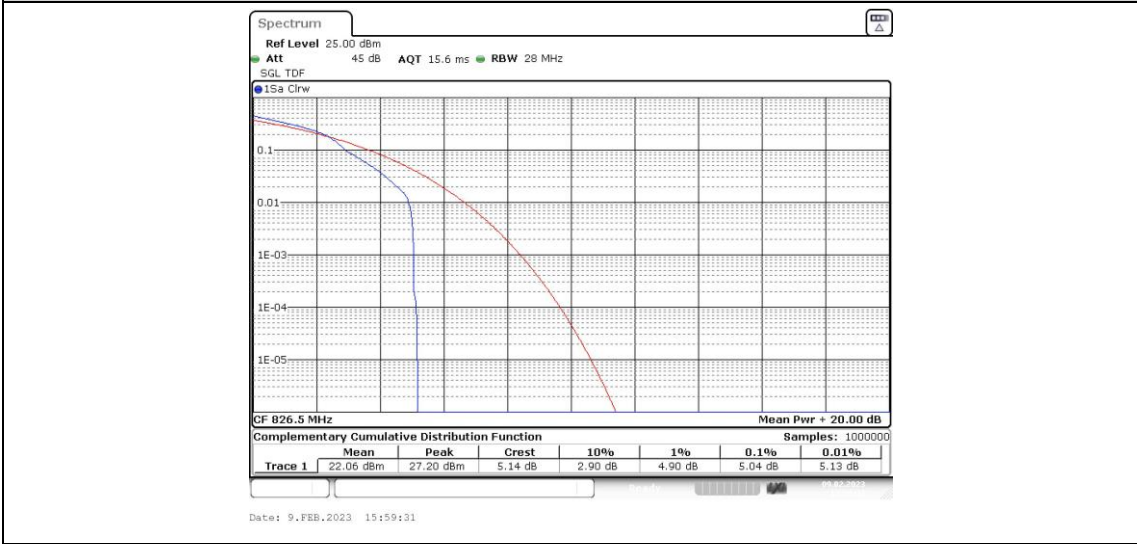

Band5-5MHz-QPSK-20525-1RB#0

Band5-5MHz-QPSK-20525-25RB#0

Band5-5MHz-QPSK-20625-1RB#0

Band5-5MHz-QPSK-20625-25RB#0

Band5-5MHz-16QAM-20425-1RB#0

Band5-5MHz-16QAM-20425-25RB#0

Band5-5MHz-16QAM-20525-1RB#0

Band5-5MHz-16QAM-20525-25RB#0