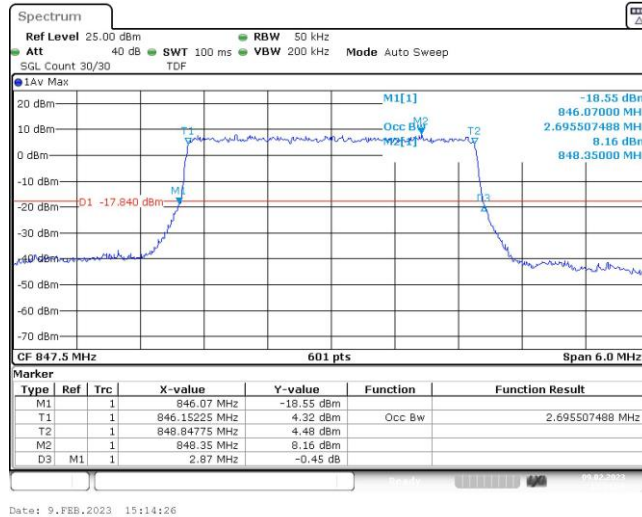

Test Graphs

Band5-1.4MHz-16QAM-20407-6RB#0

Band5-1.4MHz-16QAM-20525-6RB#0

Band5-1.4MHz-16QAM-20643-6RB#0

Band5-3MHz-QPSK-20415-15RB#0

Band5-3MHz-QPSK-20525-15RB#0

Band5-3MHz-QPSK-20635-15RB#0

Date: 9.FEB.2023 15:14:26