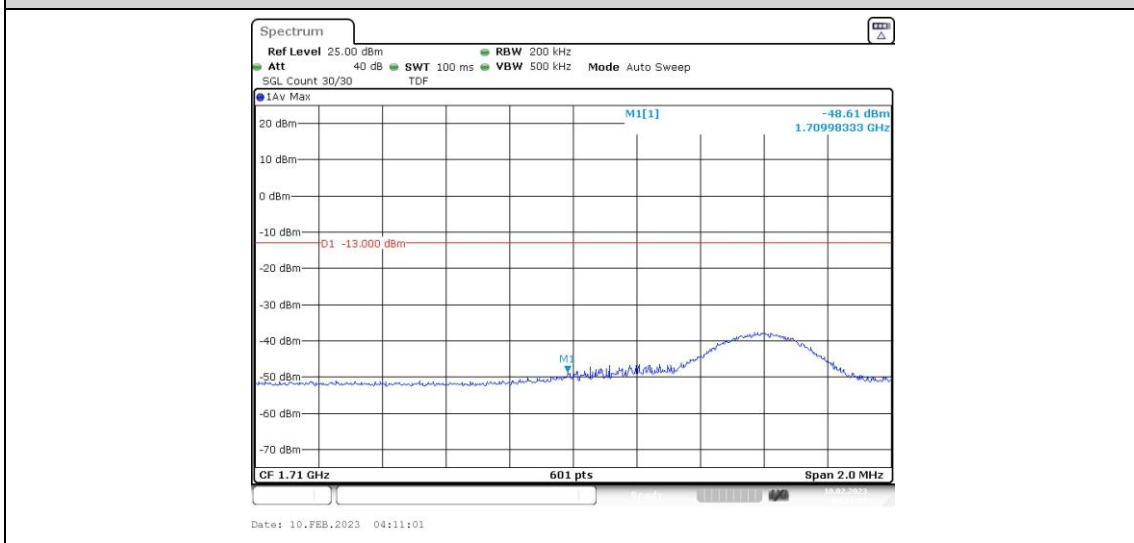

Band4-10MHz-16QAM-20000-1RB#49