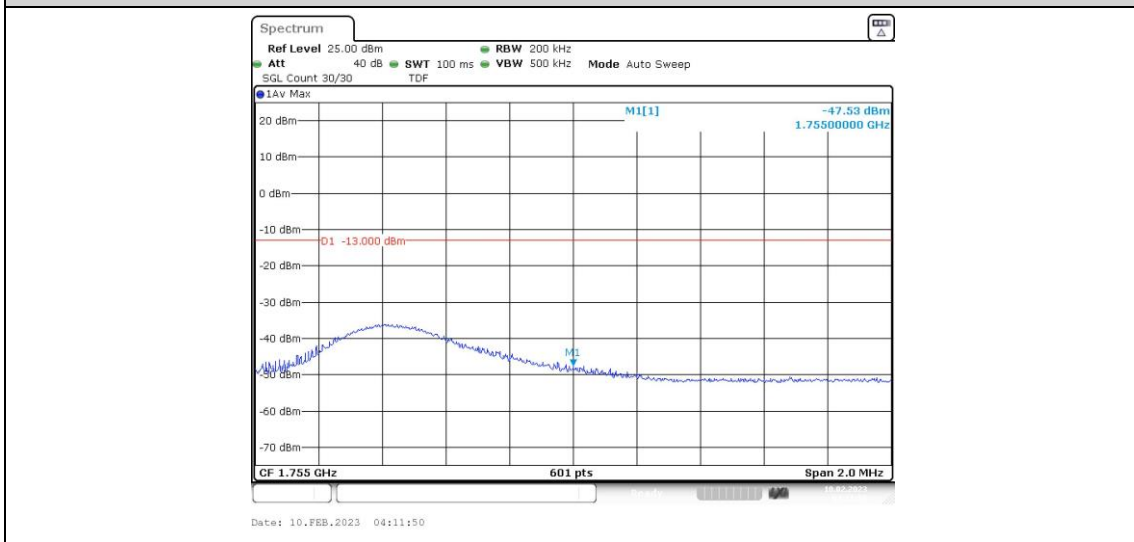

Band4-5MHz-16QAM-20375-1RB#24

Band4-5MHz-16QAM-20375-25RB#0

Band4-10MHz-QPSK-20000-1RB#0

Band4-10MHz-QPSK-20000-1RB#49

Band4-10MHz-QPSK-20000-50RB#0

Band4-10MHz-QPSK-20350-1RB#0

Band4-10MHz-QPSK-20350-1RB#49