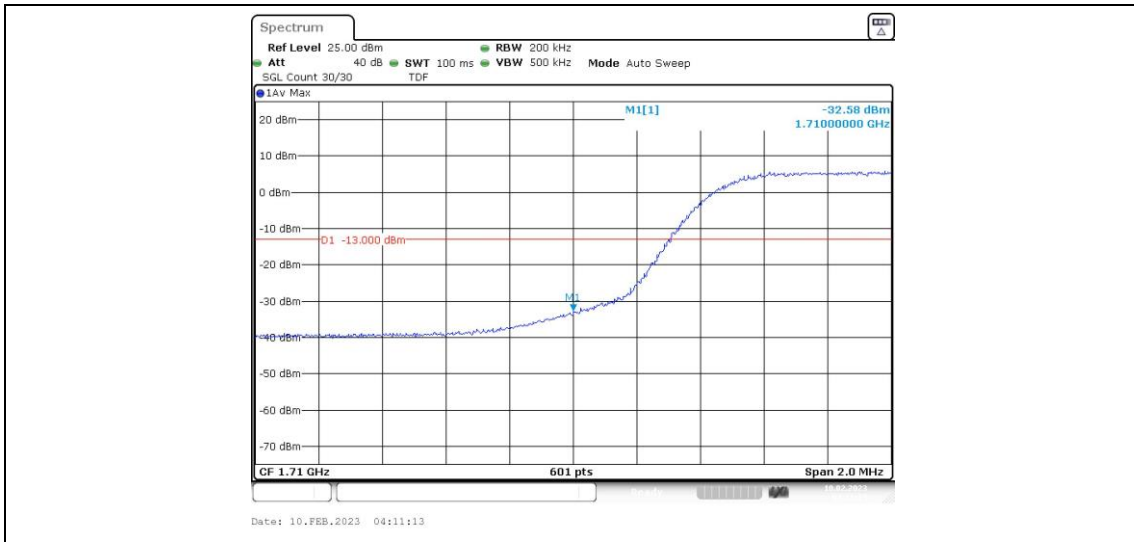

Band4-5MHz-16QAM-20375-1RB#24

Band4-5MHz-16QAM-20375-25RB#0

Band4-10MHz-QPSK-20000-1RB#0

Band4-10MHz-QPSK-20000-1RB#49

Band4-10MHz-QPSK-20000-50RB#0

Band4-10MHz-QPSK-20350-1RB#0

Band4-10MHz-QPSK-20350-1RB#49