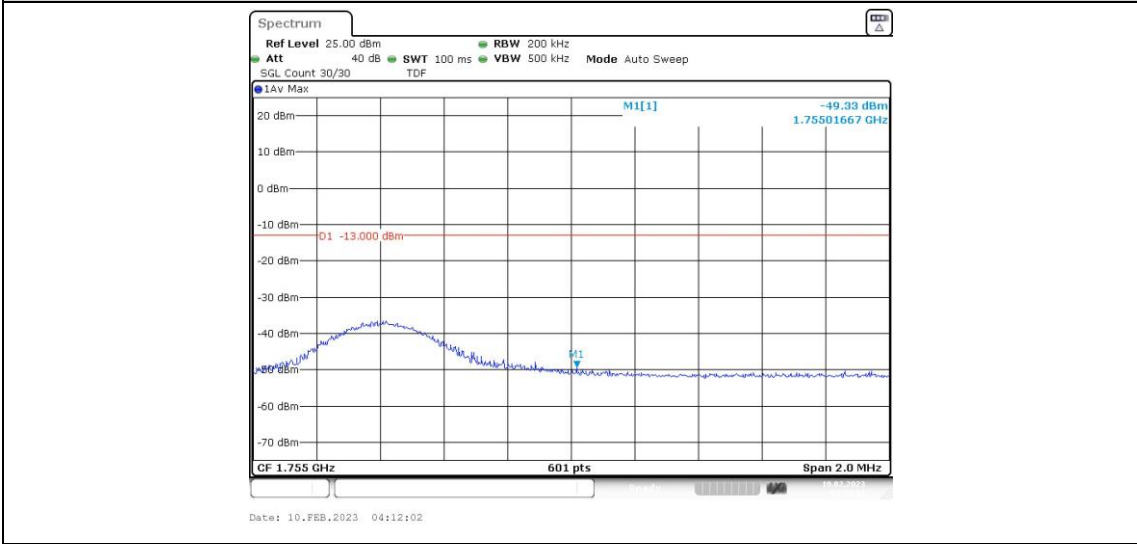

Band4-10MHz-QPSK-20350-50RB#0

Band4-10MHz-16QAM-20000-1RB#0

Band4-10MHz-16QAM-20000-1RB#49

Band4-10MHz-16QAM-20000-50RB#0

Band4-10MHz-16QAM-20350-1RB#0

Band4-10MHz-16QAM-20350-1RB#49

Band4-10MHz-16QAM-20350-50RB#0