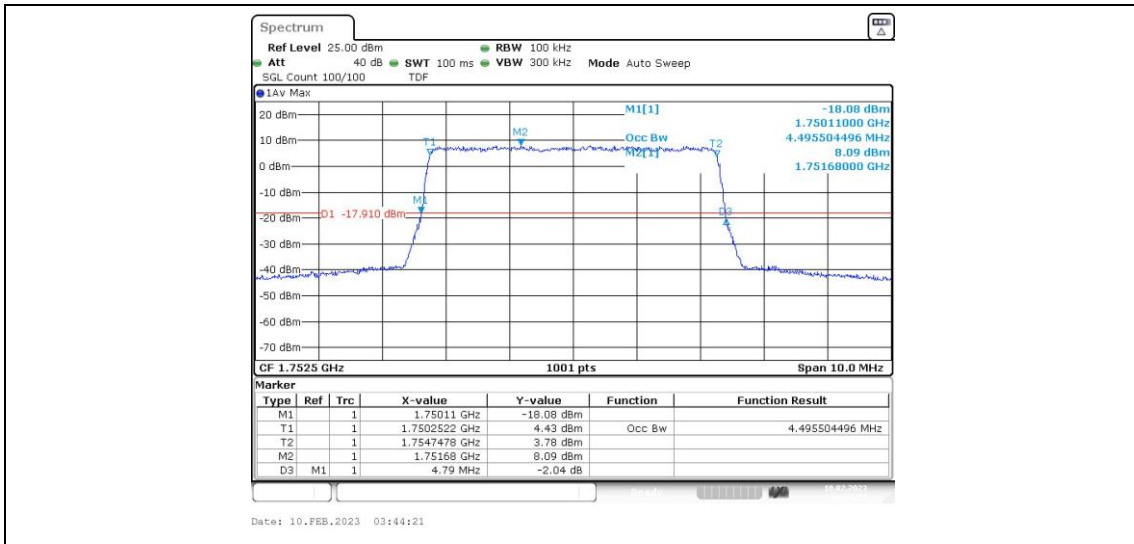

Band4-1.4MHz-16QAM-20393-6RB#0

Band4-3MHz-QPSK-19965-15RB#0

Band4-3MHz-QPSK-20175-15RB#0

Band4-3MHz-QPSK-20385-15RB#0

Band4-3MHz-16QAM-19965-15RB#0

Band4-3MHz-16QAM-20175-15RB#0

Band4-3MHz-16QAM-20385-15RB#0