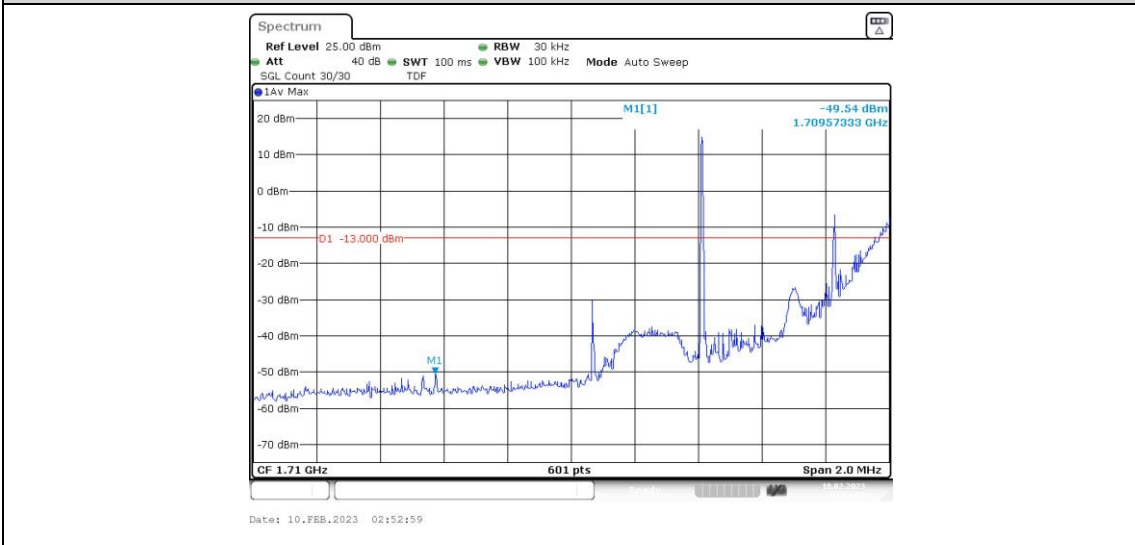

Test Graphs

Band4-1.4MHz-QPSK-20393-1RB#0

Band4-1.4MHz-QPSK-20393-1RB#5

Band4-1.4MHz-QPSK-20393-6RB#0

Band4-1.4MHz-16QAM-19957-1RB#0

Band4-1.4MHz-16QAM-19957-1RB#5

Band4-1.4MHz-16QAM-19957-6RB#0

Band4-1.4MHz-16QAM-20393-1RB#0