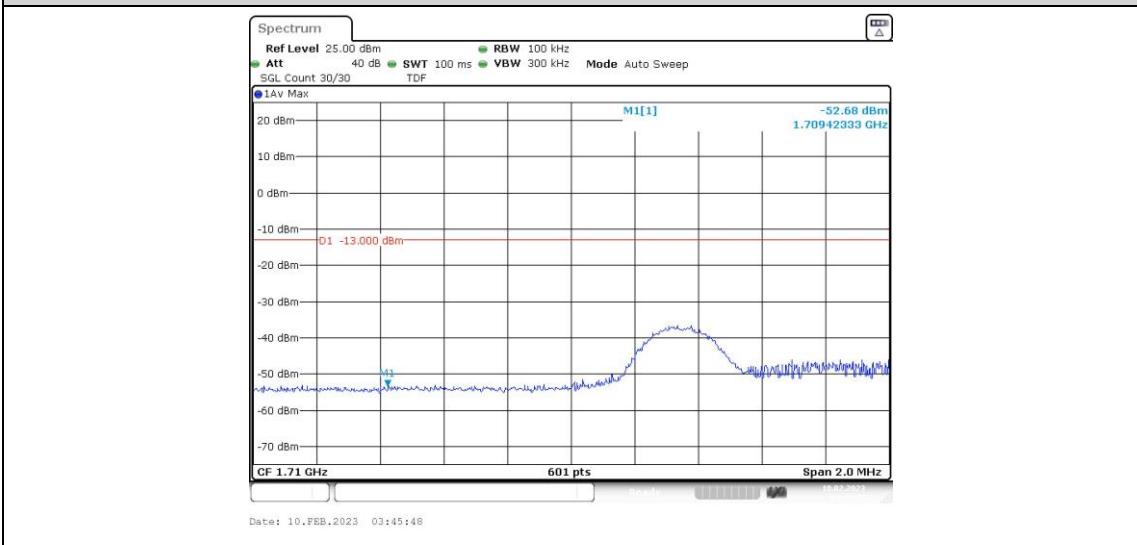

Band4-5MHz-QPSK-19975-25RB#0

Band4-5MHz-QPSK-20375-1RB#0

Band4-5MHz-QPSK-20375-1RB#24

Band4-5MHz-QPSK-20375-25RB#0

Band4-5MHz-16QAM-19975-1RB#0

Band4-5MHz-16QAM-19975-1RB#24

Band4-5MHz-16QAM-19975-25RB#0

Band4-5MHz-16QAM-20375-1RB#0