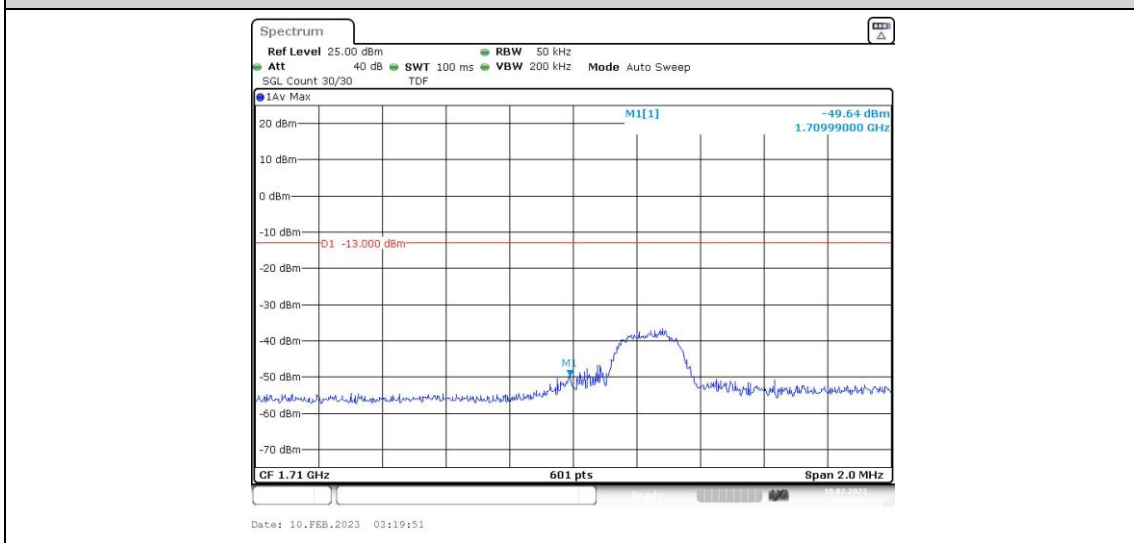

Band4-3MHz-16QAM-19965-1RB#14