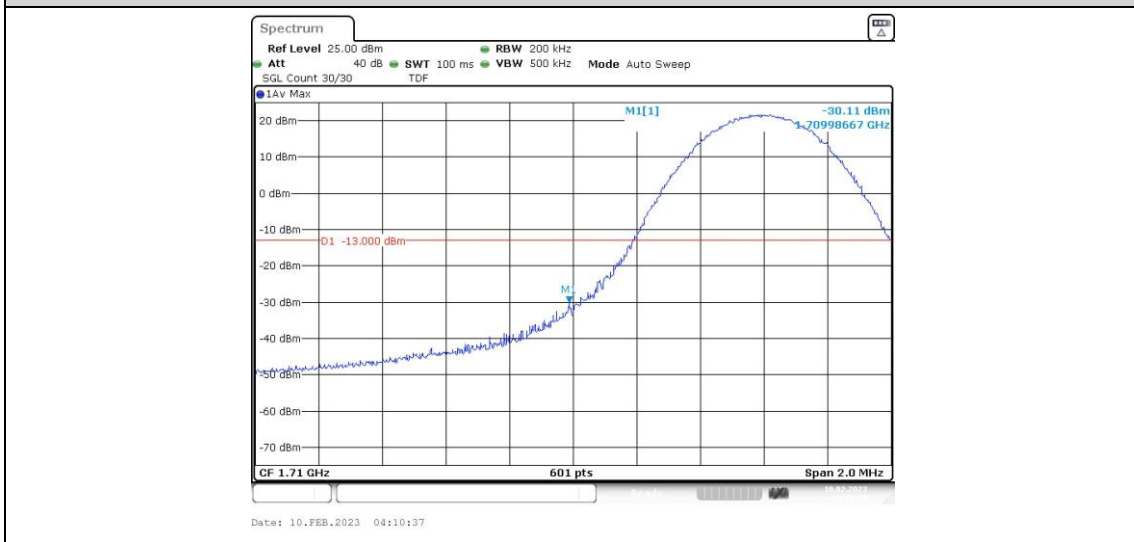

Band4-10MHz-16QAM-20000-1RB#0