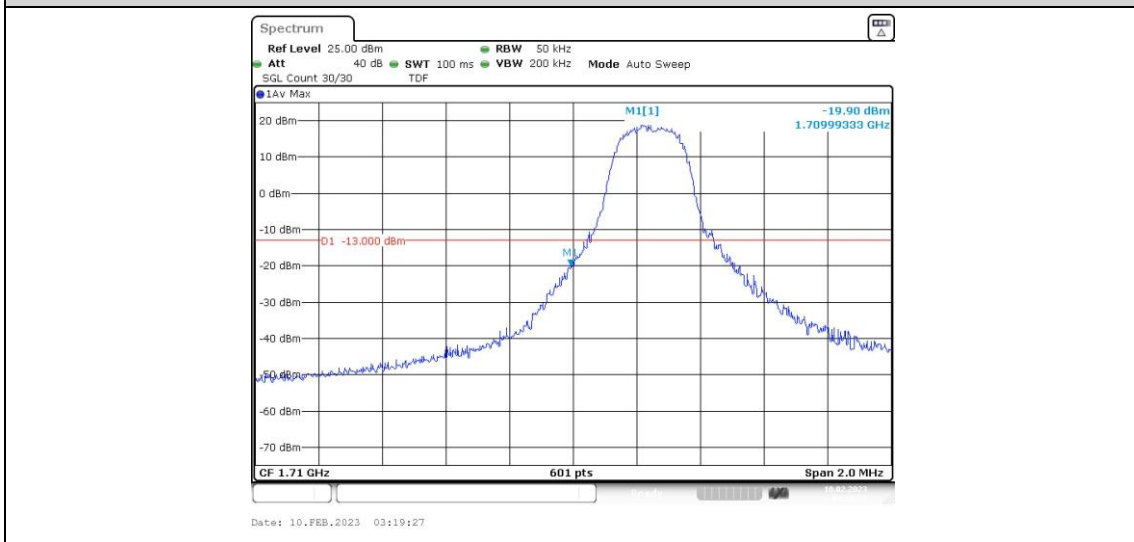

Band4-3MHz-16QAM-19965-1RB#0