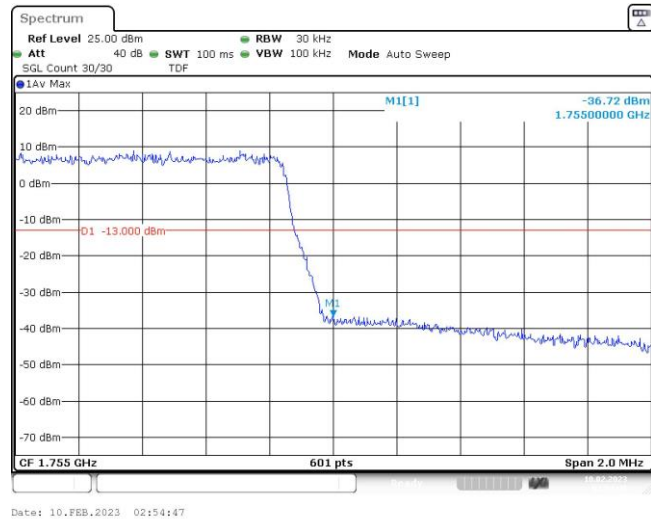

Band4-1.4MHz-16QAM-20393-6RB#0