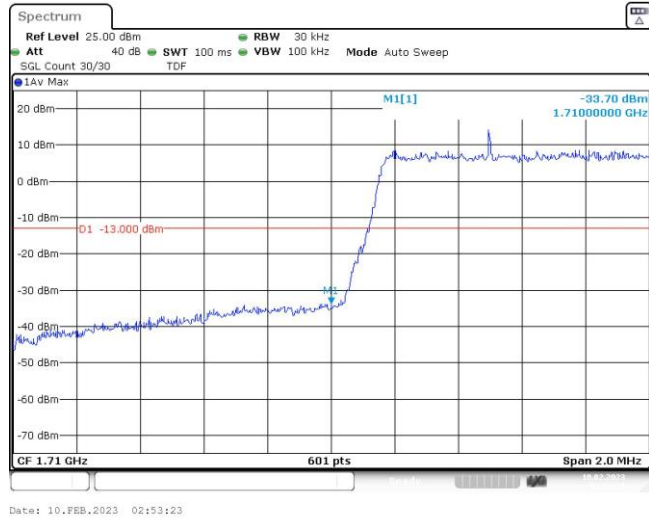

Test Graphs

Band4-1.4MHz-QPSK-20393-1RB#0

Band4-1.4MHz-QPSK-20393-1RB#5

Band4-1.4MHz-QPSK-20393-6RB#0

Band4-1.4MHz-16QAM-19957-1RB#0

Band4-1.4MHz-16QAM-19957-1RB#5

Band4-1.4MHz-16QAM-19957-6RB#0

Band4-1.4MHz-16QAM-20393-1RB#0