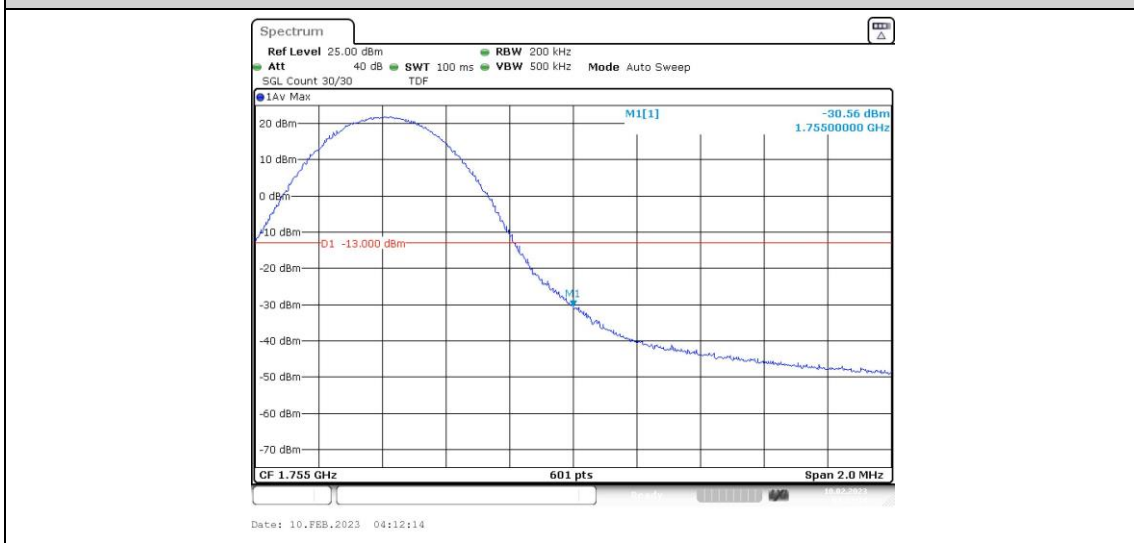

Band4-5MHz-16QAM-20375-1RB#24

Band4-5MHz-16QAM-20375-25RB#0

Band4-10MHz-QPSK-20000-1RB#0

Band4-10MHz-QPSK-20000-1RB#49

Band4-10MHz-QPSK-20000-50RB#0

Band4-10MHz-QPSK-20350-1RB#0

Band4-10MHz-QPSK-20350-1RB#49