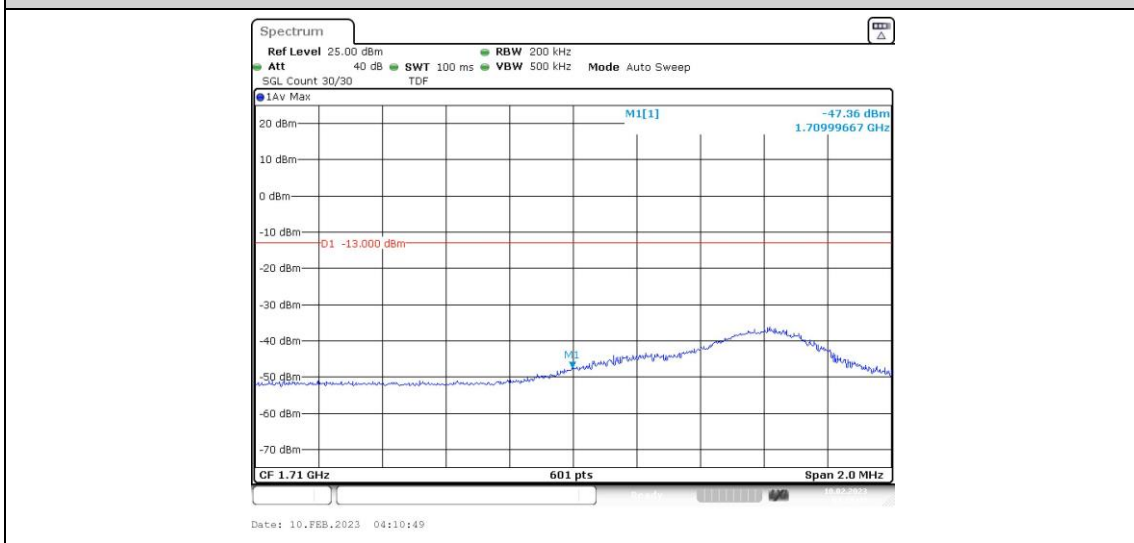

Band4-5MHz-16QAM-20375-1RB#24

Band4-5MHz-16QAM-20375-25RB#0

Band4-10MHz-QPSK-20000-1RB#0

Band4-10MHz-QPSK-20000-1RB#49

Band4-10MHz-QPSK-20000-50RB#0

Band4-10MHz-QPSK-20350-1RB#0

Band4-10MHz-QPSK-20350-1RB#49