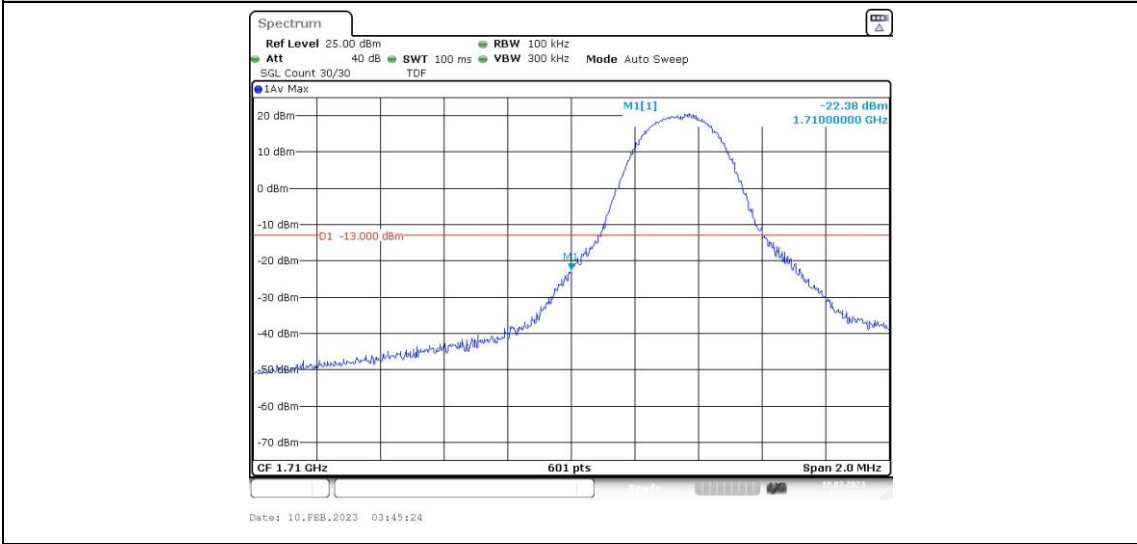

Band4-5MHz-QPSK-19975-25RB#0

Band4-5MHz-QPSK-20375-1RB#0

Band4-5MHz-QPSK-20375-1RB#24

Band4-5MHz-QPSK-20375-25RB#0

Band4-5MHz-16QAM-19975-1RB#0

Band4-5MHz-16QAM-19975-1RB#24

Band4-5MHz-16QAM-19975-25RB#0

Band4-5MHz-16QAM-20375-1RB#0