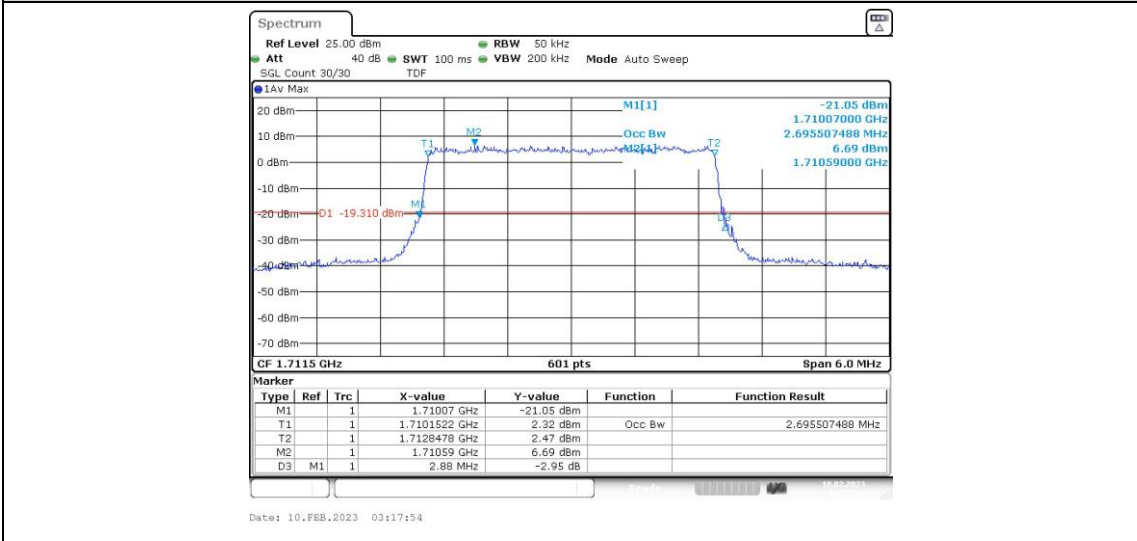

Band4	20MHz	16QAM	20050	100RB#0	17.97	19.33	PASS
Band4	20MHz	16QAM	20175	100RB#0	18.037	19.33	PASS
Band4	20MHz	16QAM	20300	100RB#0	17.97	19.33	PASS

Test Graphs

Band4-1.4MHz-16QAM-19957-6RB#0

Band4-1.4MHz-16QAM-20175-6RB#0

Band4-1.4MHz-16QAM-20393-6RB#0

Band4-3MHz-QPSK-19965-15RB#0

Band4-3MHz-QPSK-20175-15RB#0

Band4-3MHz-QPSK-20385-15RB#0

Band4-3MHz-16QAM-19965-15RB#0

Band4-3MHz-16QAM-20175-15RB#0

Band4-3MHz-16QAM-20385-15RB#0