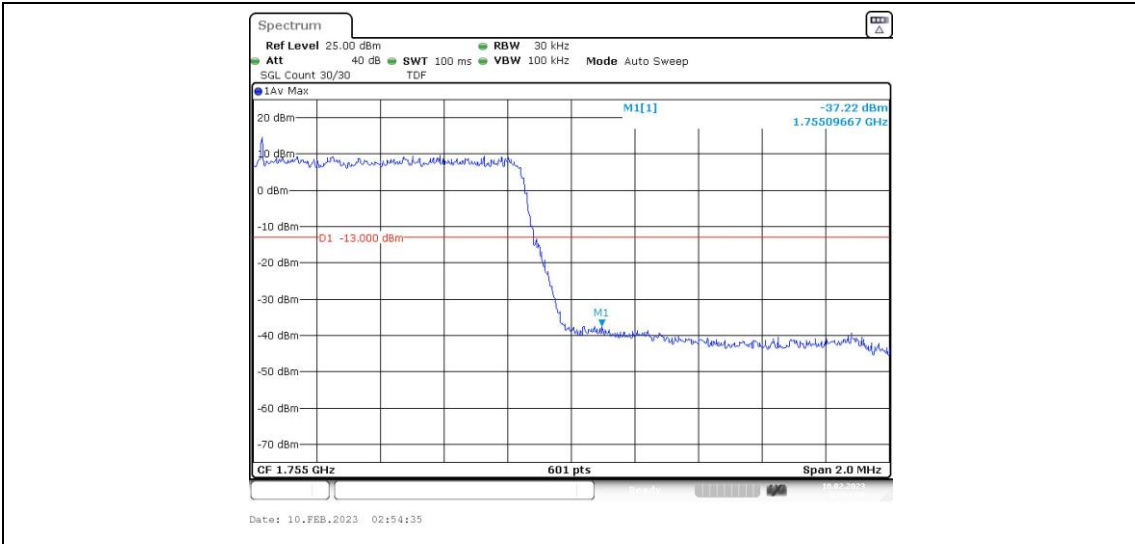

Test Graphs

Band4-1.4MHz-QPSK-20393-1RB#0

Band4-1.4MHz-QPSK-20393-1RB#5

Band4-1.4MHz-QPSK-20393-6RB#0

Band4-1.4MHz-16QAM-19957-1RB#0

Band4-1.4MHz-16QAM-19957-1RB#5

Band4-1.4MHz-16QAM-19957-6RB#0

Band4-1.4MHz-16QAM-20393-1RB#0