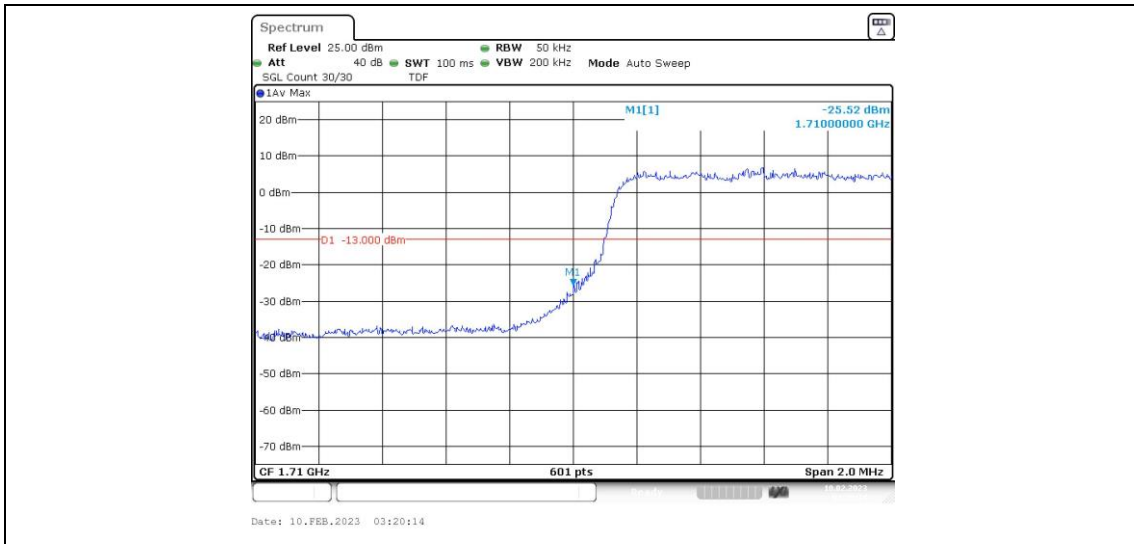

Band4-3MHz-16QAM-19965-15RB#0