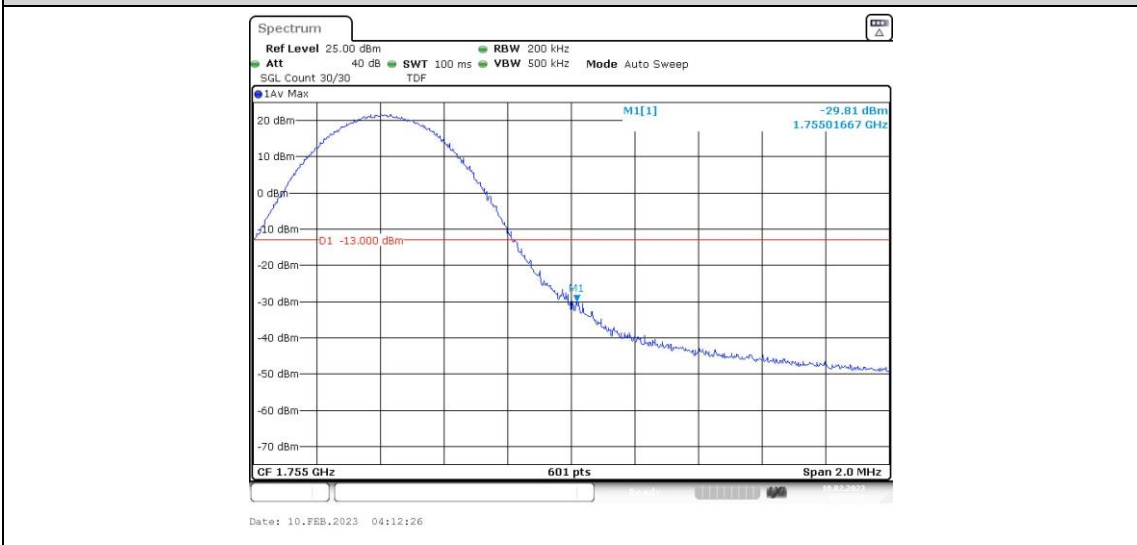

Band4-10MHz-QPSK-20350-50RB#0

Band4-10MHz-16QAM-20000-1RB#0

Band4-10MHz-16QAM-20000-1RB#49

Band4-10MHz-16QAM-20000-50RB#0

Band4-10MHz-16QAM-20350-1RB#0

Band4-10MHz-16QAM-20350-1RB#49

Band4-10MHz-16QAM-20350-50RB#0