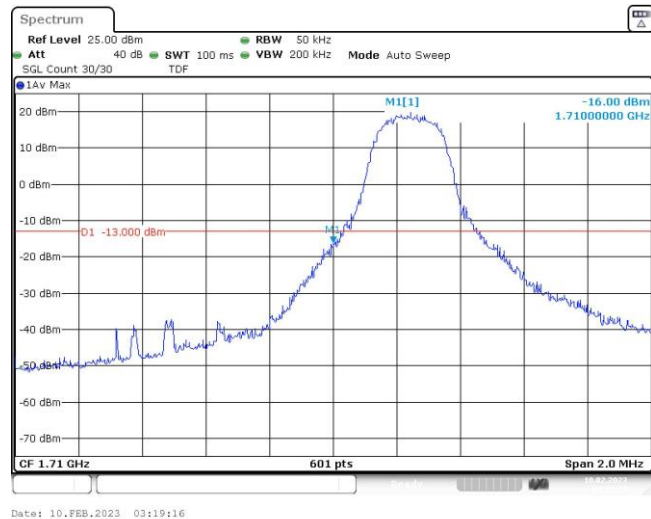

Band4-3MHz-QPSK-19965-1RB#0