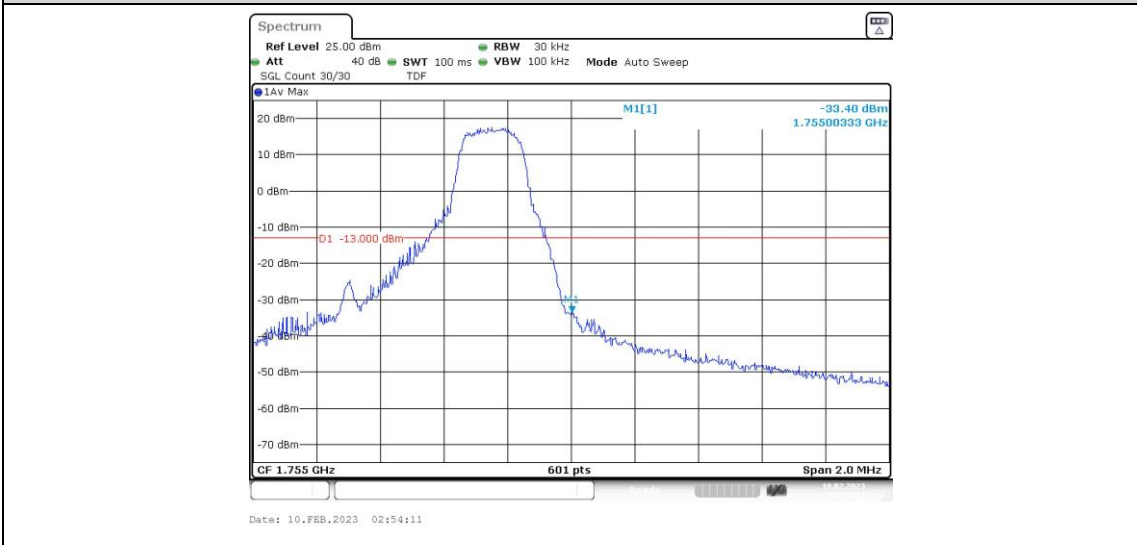

Test Graphs

Band4-1.4MHz-QPSK-20393-1RB#0

Band4-1.4MHz-QPSK-20393-1RB#5

Band4-1.4MHz-QPSK-20393-6RB#0

Band4-1.4MHz-16QAM-19957-1RB#0

Band4-1.4MHz-16QAM-19957-1RB#5

Band4-1.4MHz-16QAM-19957-6RB#0

Band4-1.4MHz-16QAM-20393-1RB#0