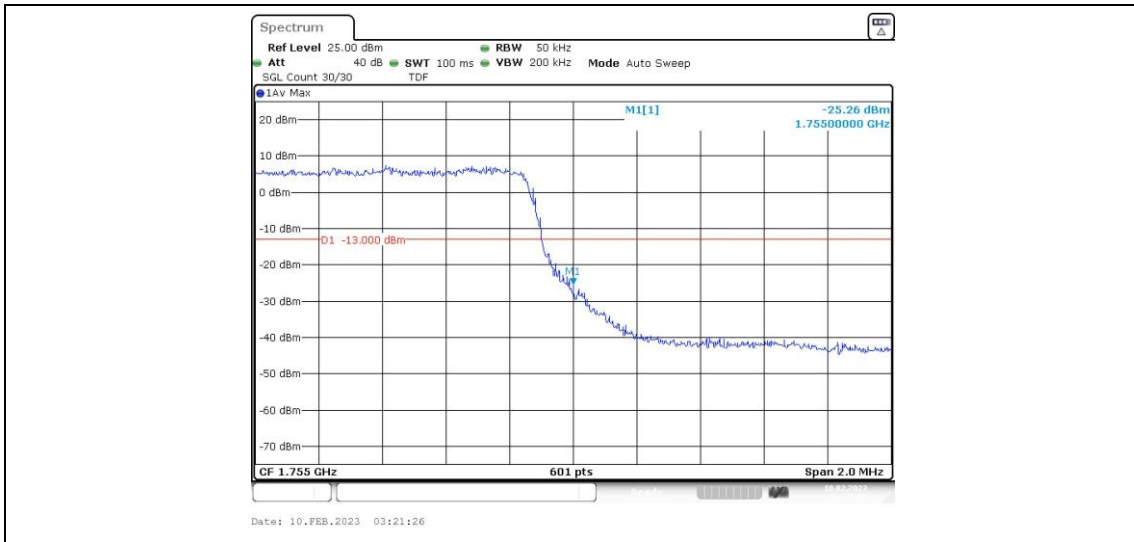

Band4-1.4MHz-16QAM-20393-1RB#5

Band4-1.4MHz-16QAM-20393-6RB#0

Band4-3MHz-QPSK-19965-1RB#0

Band4-3MHz-QPSK-19965-1RB#14

Band4-3MHz-QPSK-19965-15RB#0

Band4-3MHz-QPSK-20385-1RB#0

Band4-3MHz-QPSK-20385-1RB#14

Band4-3MHz-QPSK-20385-15RB#0