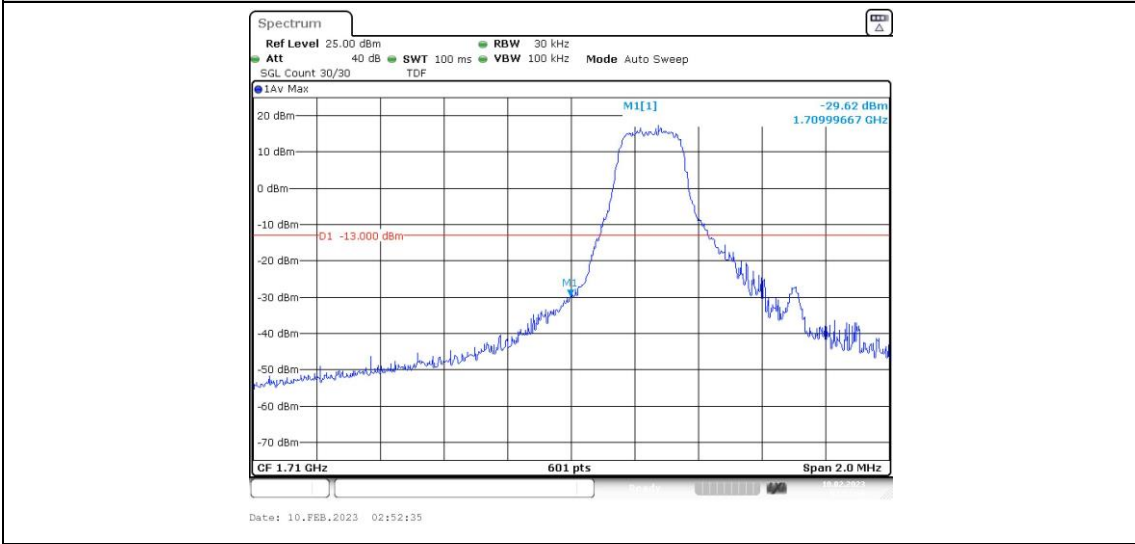

Test Graphs

Band4-1.4MHz-QPSK-20393-1RB#0

Band4-1.4MHz-QPSK-20393-1RB#5

Band4-1.4MHz-QPSK-20393-6RB#0

Band4-1.4MHz-16QAM-19957-1RB#0

Band4-1.4MHz-16QAM-19957-1RB#5

Band4-1.4MHz-16QAM-19957-6RB#0

Band4-1.4MHz-16QAM-20393-1RB#0