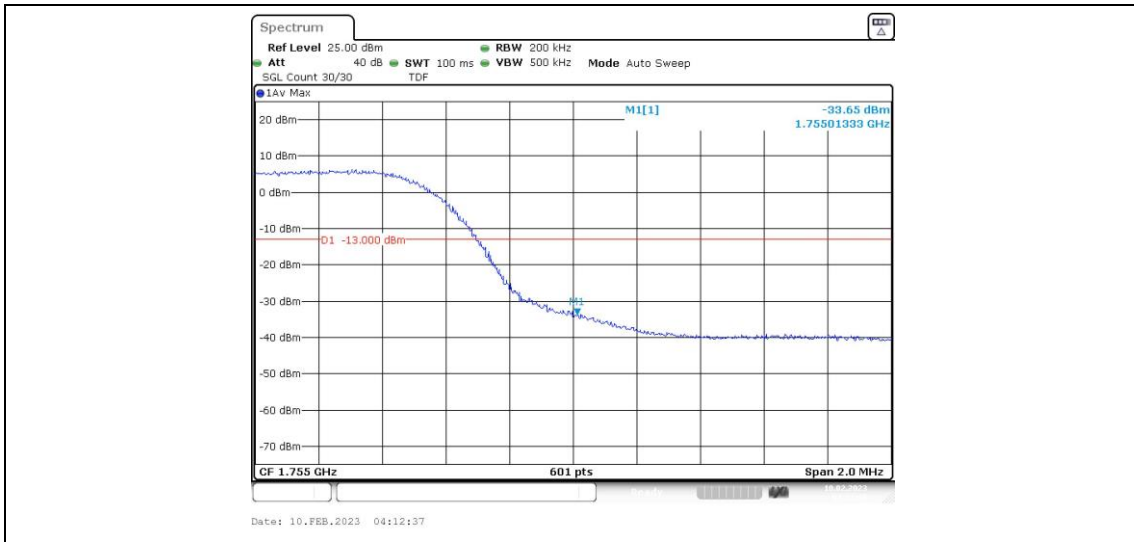

Band4-10MHz-QPSK-20350-50RB#0