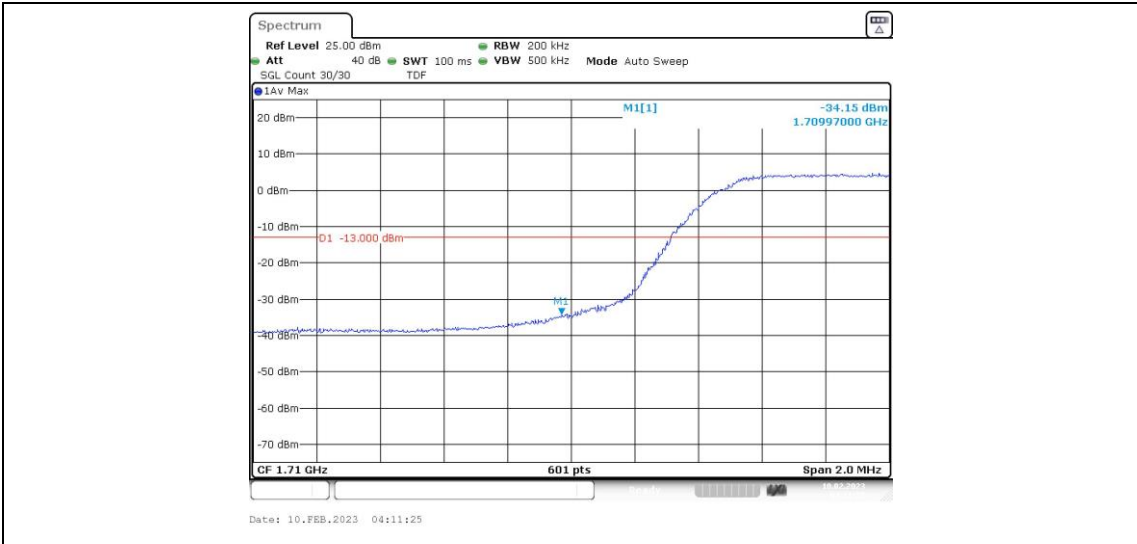

Band4-10MHz-QPSK-20350-50RB#0

Band4-10MHz-16QAM-20000-1RB#0

Band4-10MHz-16QAM-20000-1RB#49

Band4-10MHz-16QAM-20000-50RB#0

Band4-10MHz-16QAM-20350-1RB#0

Band4-10MHz-16QAM-20350-1RB#49

Band4-10MHz-16QAM-20350-50RB#0