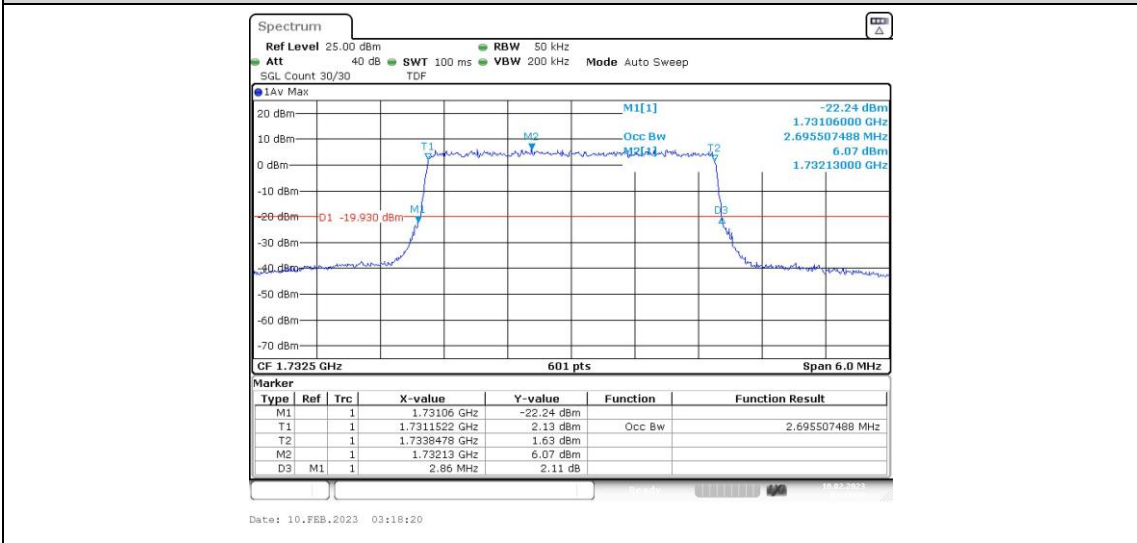

Band4	20MHz	16QAM	20050	100RB#0	17.97	19.33	PASS
Band4	20MHz	16QAM	20175	100RB#0	18.037	19.33	PASS
Band4	20MHz	16QAM	20300	100RB#0	17.97	19.33	PASS

Test Graphs

Band4-1.4MHz-16QAM-19957-6RB#0

Band4-1.4MHz-16QAM-20175-6RB#0

Band4-1.4MHz-16QAM-20393-6RB#0

Band4-3MHz-QPSK-19965-15RB#0

Band4-3MHz-QPSK-20175-15RB#0

Band4-3MHz-QPSK-20385-15RB#0

Band4-3MHz-16QAM-19965-15RB#0

Band4-3MHz-16QAM-20175-15RB#0

Band4-3MHz-16QAM-20385-15RB#0