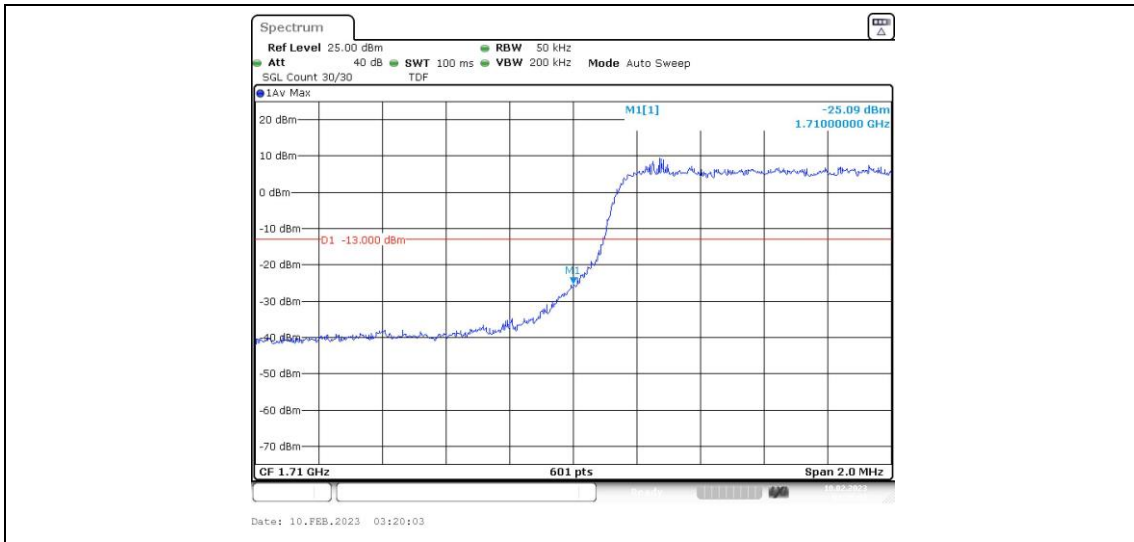

Band4-1.4MHz-16QAM-20393-1RB#5

Band4-1.4MHz-16QAM-20393-6RB#0

Band4-3MHz-QPSK-19965-1RB#0

Band4-3MHz-QPSK-19965-1RB#14

Band4-3MHz-QPSK-19965-15RB#0

Band4-3MHz-QPSK-20385-1RB#0

Band4-3MHz-QPSK-20385-1RB#14

Band4-3MHz-QPSK-20385-15RB#0