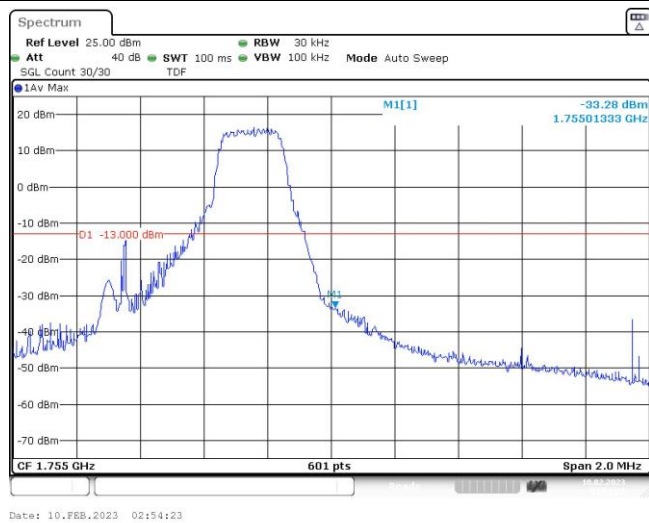

Band4-1.4MHz-16QAM-20393-1RB#5