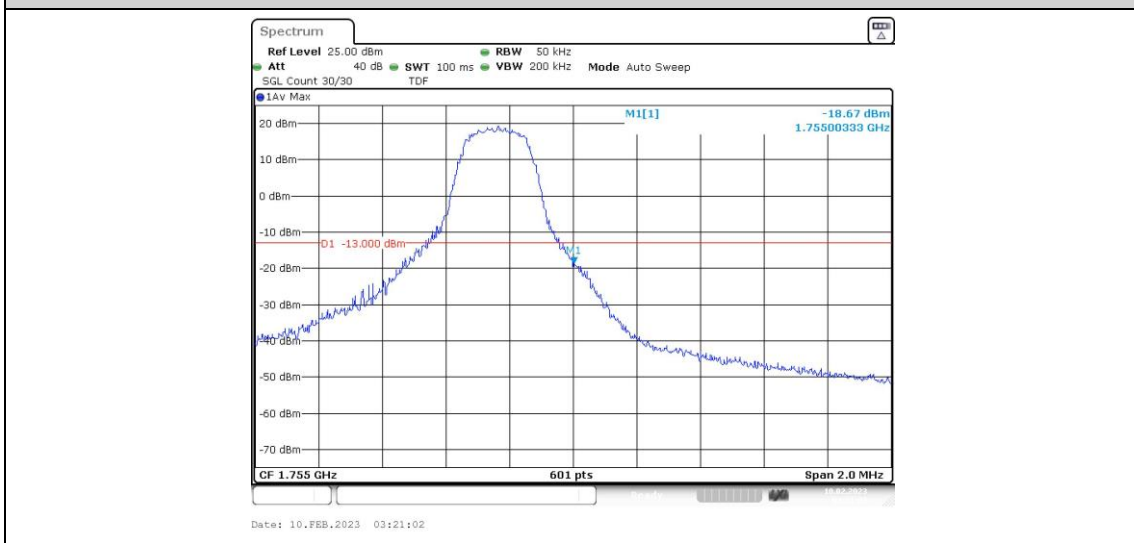

Band4-3MHz-QPSK-20385-1RB#14