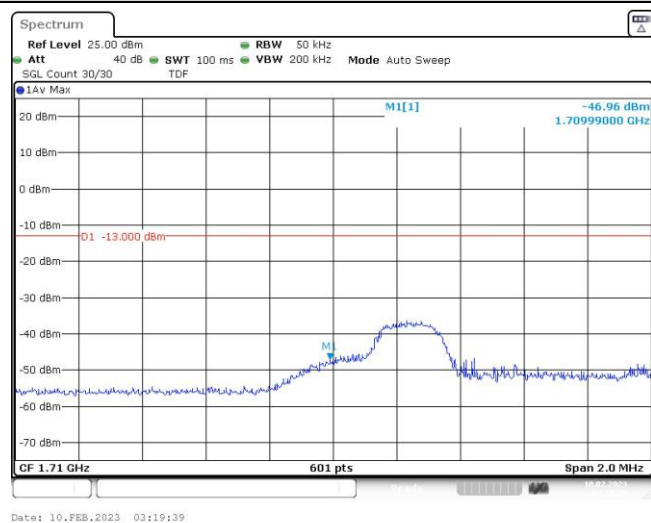

Band4-1.4MHz-16QAM-20393-1RB#5

Band4-1.4MHz-16QAM-20393-6RB#0

Band4-3MHz-QPSK-19965-1RB#0

Band4-3MHz-QPSK-19965-1RB#14

Band4-3MHz-QPSK-19965-15RB#0

Band4-3MHz-QPSK-20385-1RB#0

Band4-3MHz-QPSK-20385-1RB#14

Band4-3MHz-QPSK-20385-15RB#0