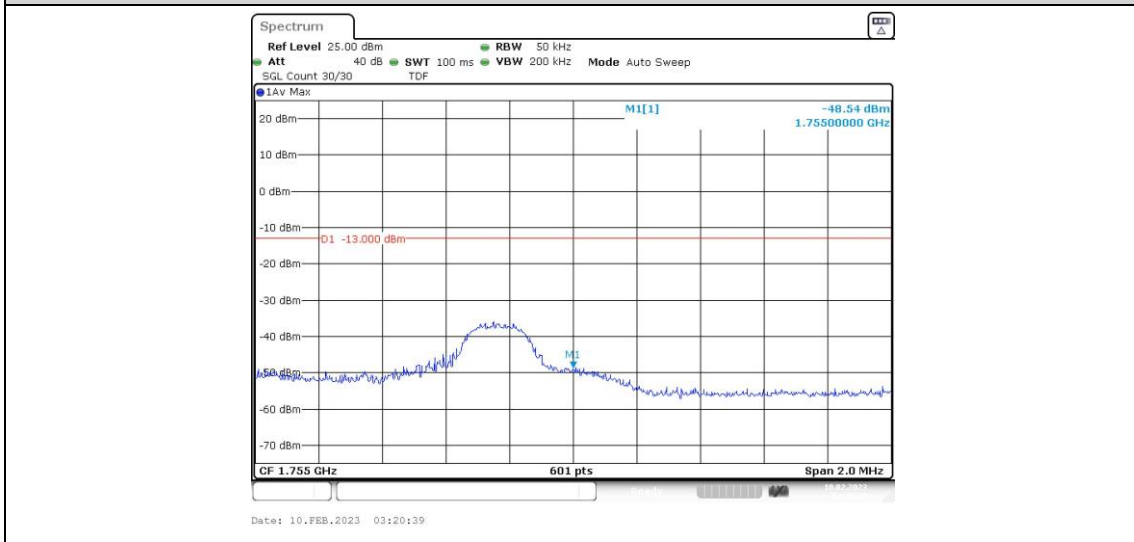

Band4-1.4MHz-16QAM-20393-1RB#5

Band4-1.4MHz-16QAM-20393-6RB#0

Band4-3MHz-QPSK-19965-1RB#0

Band4-3MHz-QPSK-19965-1RB#14

Band4-3MHz-QPSK-19965-15RB#0

Band4-3MHz-QPSK-20385-1RB#0

Band4-3MHz-QPSK-20385-1RB#14

Band4-3MHz-QPSK-20385-15RB#0