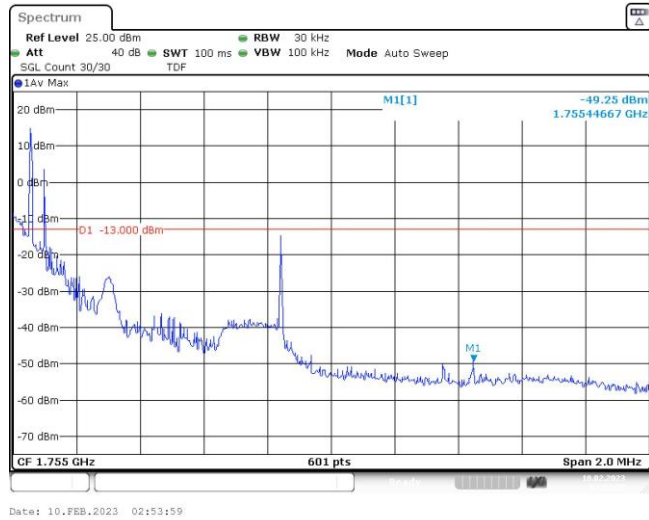

Test Graphs

Band4-1.4MHz-QPSK-20393-1RB#0

Band4-1.4MHz-QPSK-20393-1RB#5

Band4-1.4MHz-QPSK-20393-6RB#0

Band4-1.4MHz-16QAM-19957-1RB#0

Band4-1.4MHz-16QAM-19957-1RB#5

Band4-1.4MHz-16QAM-19957-6RB#0

Band4-1.4MHz-16QAM-20393-1RB#0