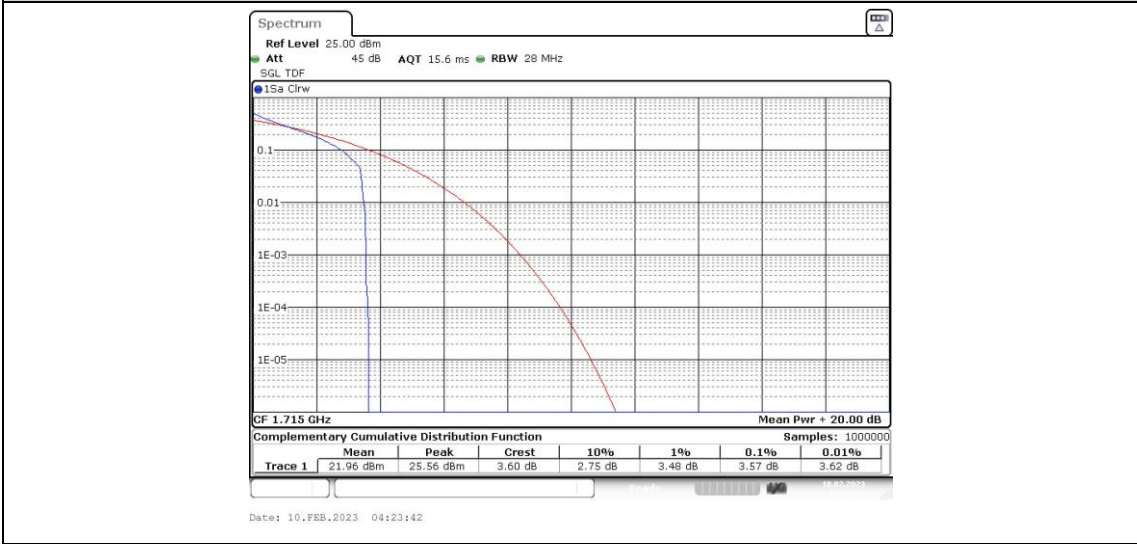

Band4-5MHz-16QAM-20175-25RB#0

Band4-5MHz-16QAM-20375-1RB#0

Band4-5MHz-16QAM-20375-25RB#0

Band4-10MHz-QPSK-20000-1RB#0

Band4-10MHz-QPSK-20000-50RB#0

Band4-10MHz-QPSK-20175-1RB#0

Band4-10MHz-QPSK-20175-50RB#0