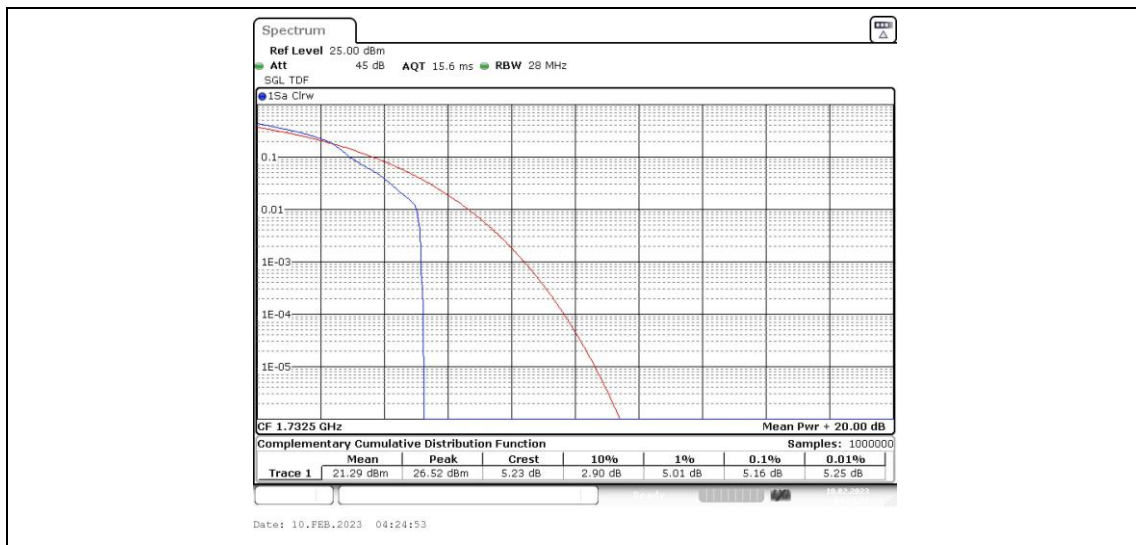

Band4-10MHz-QPSK-20350-1RB#0

Band4-10MHz-QPSK-20350-50RB#0

Band4-10MHz-16QAM-20000-1RB#0

Band4-10MHz-16QAM-20000-50RB#0

Band4-10MHz-16QAM-20175-1RB#0

Band4-10MHz-16QAM-20175-50RB#0

Band4-10MHz-16QAM-20350-1RB#0