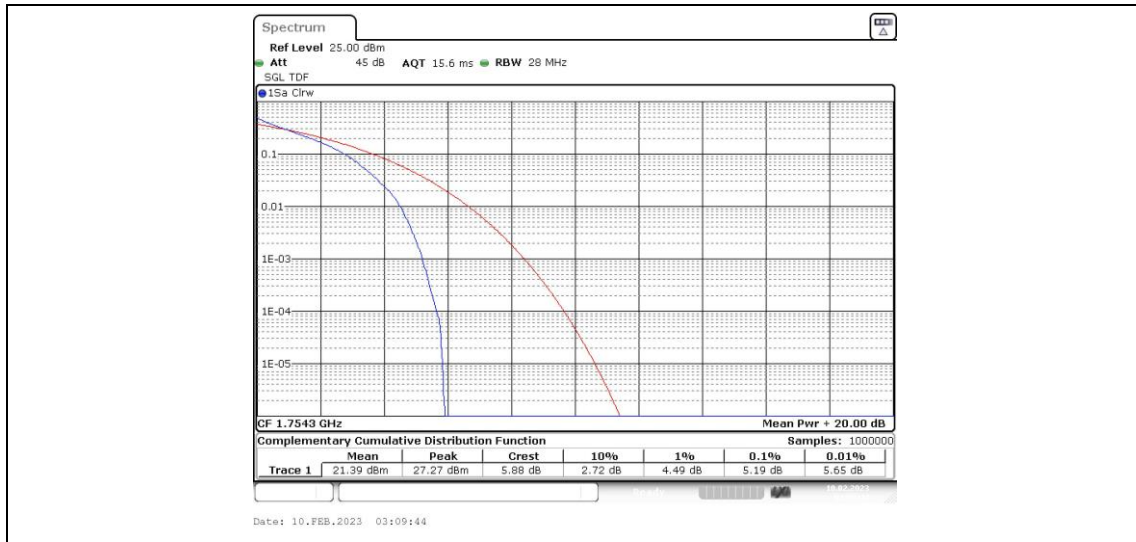

### Test Graphs

Band4-1.4MHz-QPSK-20175-6RB#0

Band4-1.4MHz-QPSK-20393-1RB#0

Band4-1.4MHz-QPSK-20393-6RB#0

Band4-1.4MHz-16QAM-19957-1RB#0

Band4-1.4MHz-16QAM-19957-6RB#0

Band4-1.4MHz-16QAM-20175-1RB#0

Band4-1.4MHz-16QAM-20175-6RB#0