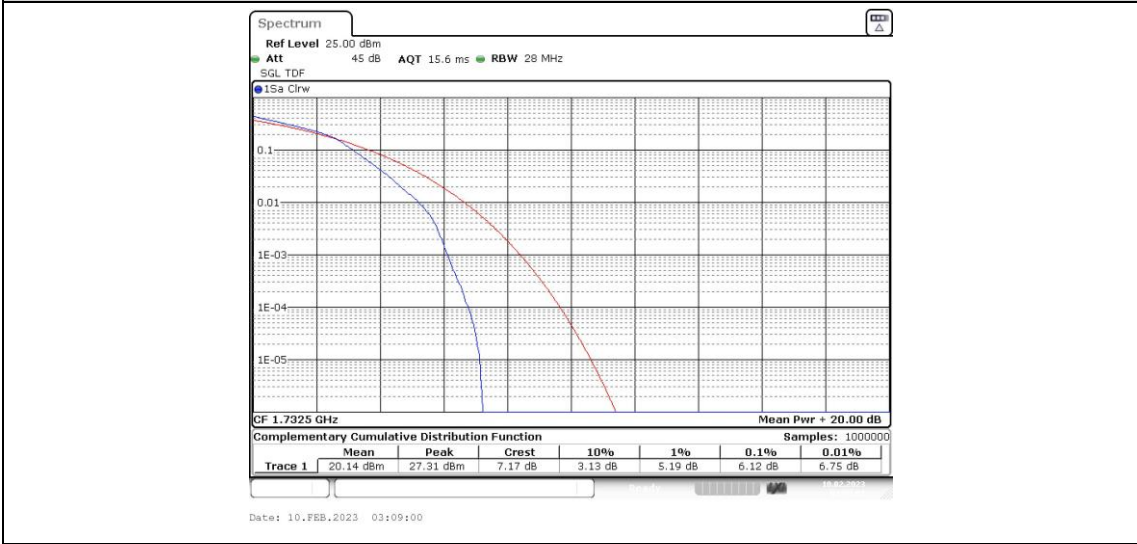

### Test Graphs

Band4-1.4MHz-QPSK-20175-6RB#0

Band4-1.4MHz-QPSK-20393-1RB#0

Band4-1.4MHz-QPSK-20393-6RB#0

Band4-1.4MHz-16QAM-19957-1RB#0

Band4-1.4MHz-16QAM-19957-6RB#0

Band4-1.4MHz-16QAM-20175-1RB#0

Band4-1.4MHz-16QAM-20175-6RB#0