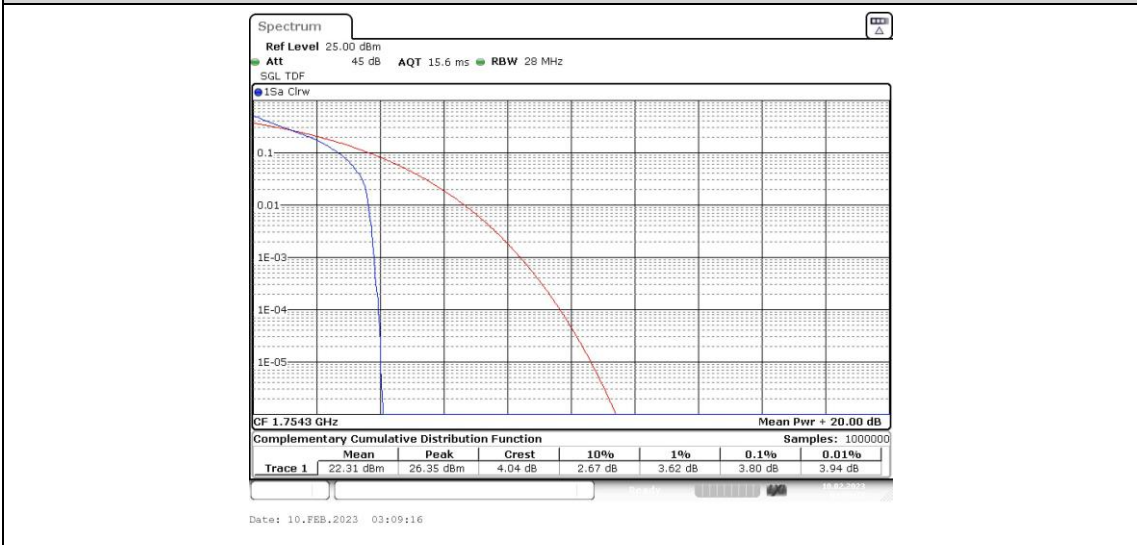

### Test Graphs

Band4-1.4MHz-QPSK-20175-6RB#0

Band4-1.4MHz-QPSK-20393-1RB#0

Band4-1.4MHz-QPSK-20393-6RB#0

Band4-1.4MHz-16QAM-19957-1RB#0

Band4-1.4MHz-16QAM-19957-6RB#0

Band4-1.4MHz-16QAM-20175-1RB#0

Band4-1.4MHz-16QAM-20175-6RB#0