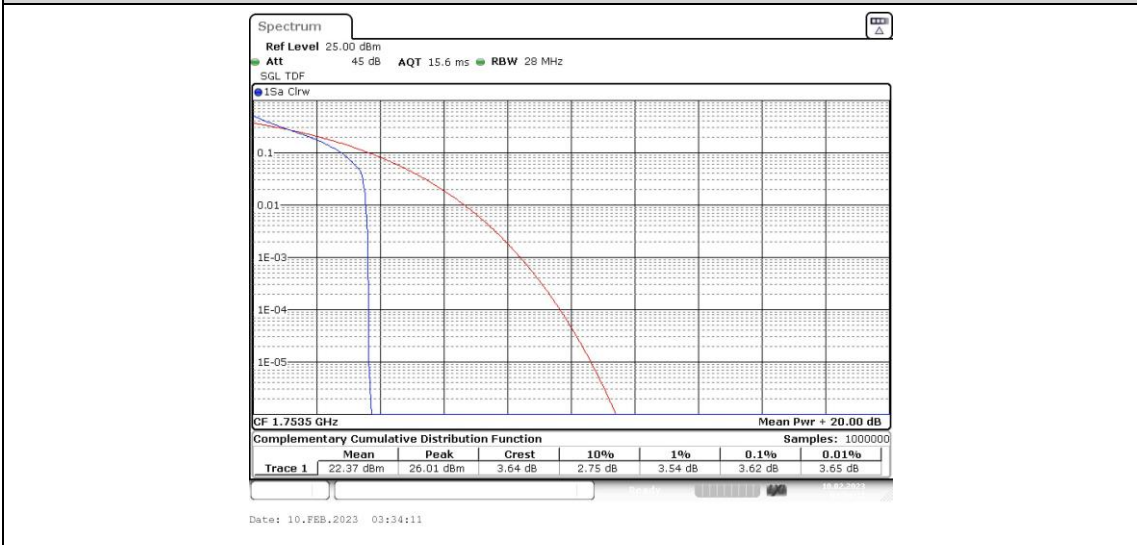

Band4-3MHz-QPSK-20385-1RB#0