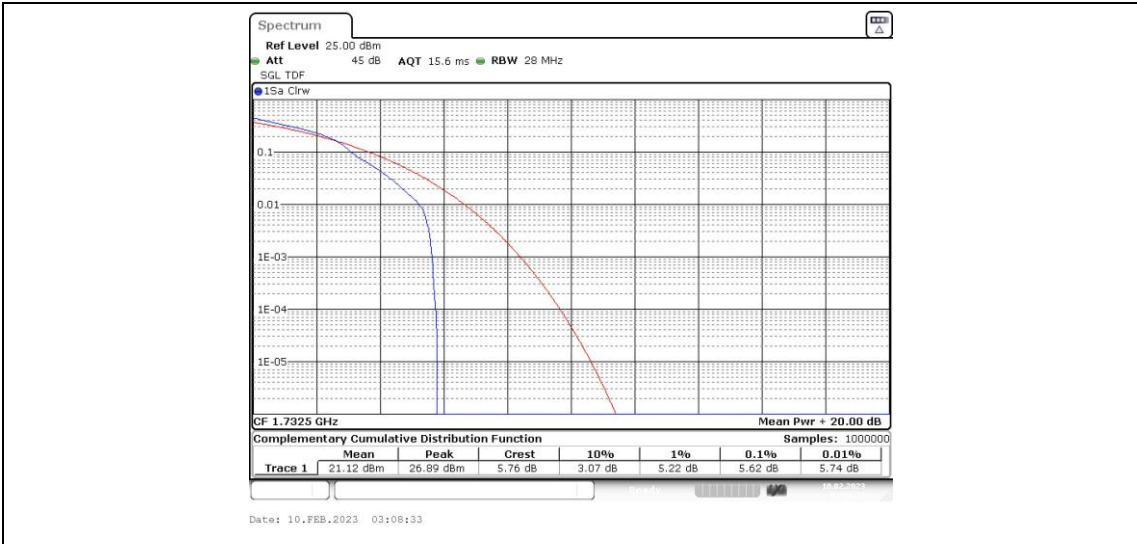

### Test Graphs

Band4-1.4MHz-QPSK-20175-6RB#0

Band4-1.4MHz-QPSK-20393-1RB#0

Band4-1.4MHz-QPSK-20393-6RB#0

Band4-1.4MHz-16QAM-19957-1RB#0

Band4-1.4MHz-16QAM-19957-6RB#0

Band4-1.4MHz-16QAM-20175-1RB#0

Band4-1.4MHz-16QAM-20175-6RB#0