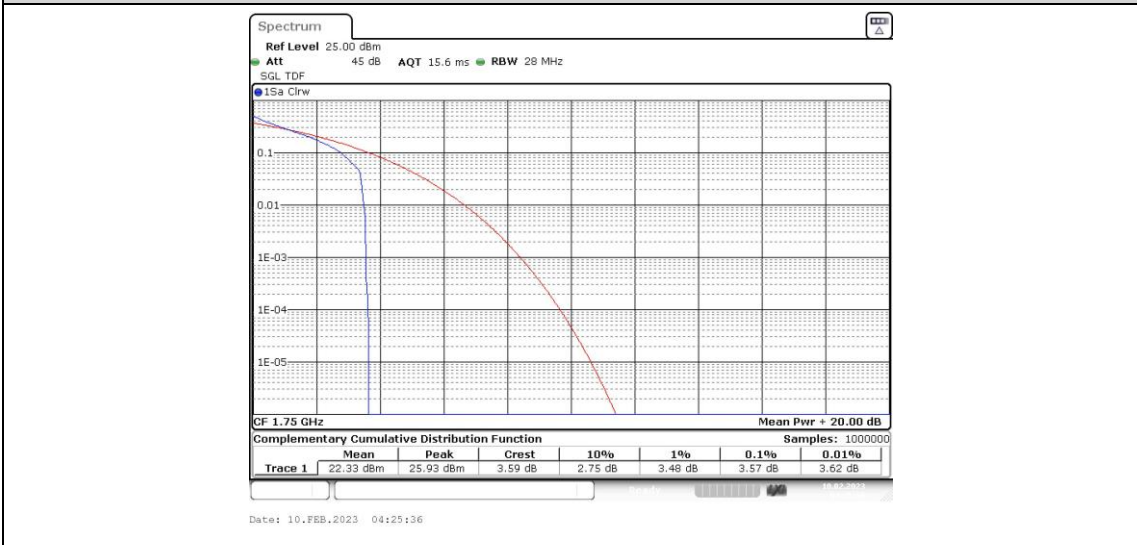

Band4-10MHz-QPSK-20350-50RB#0