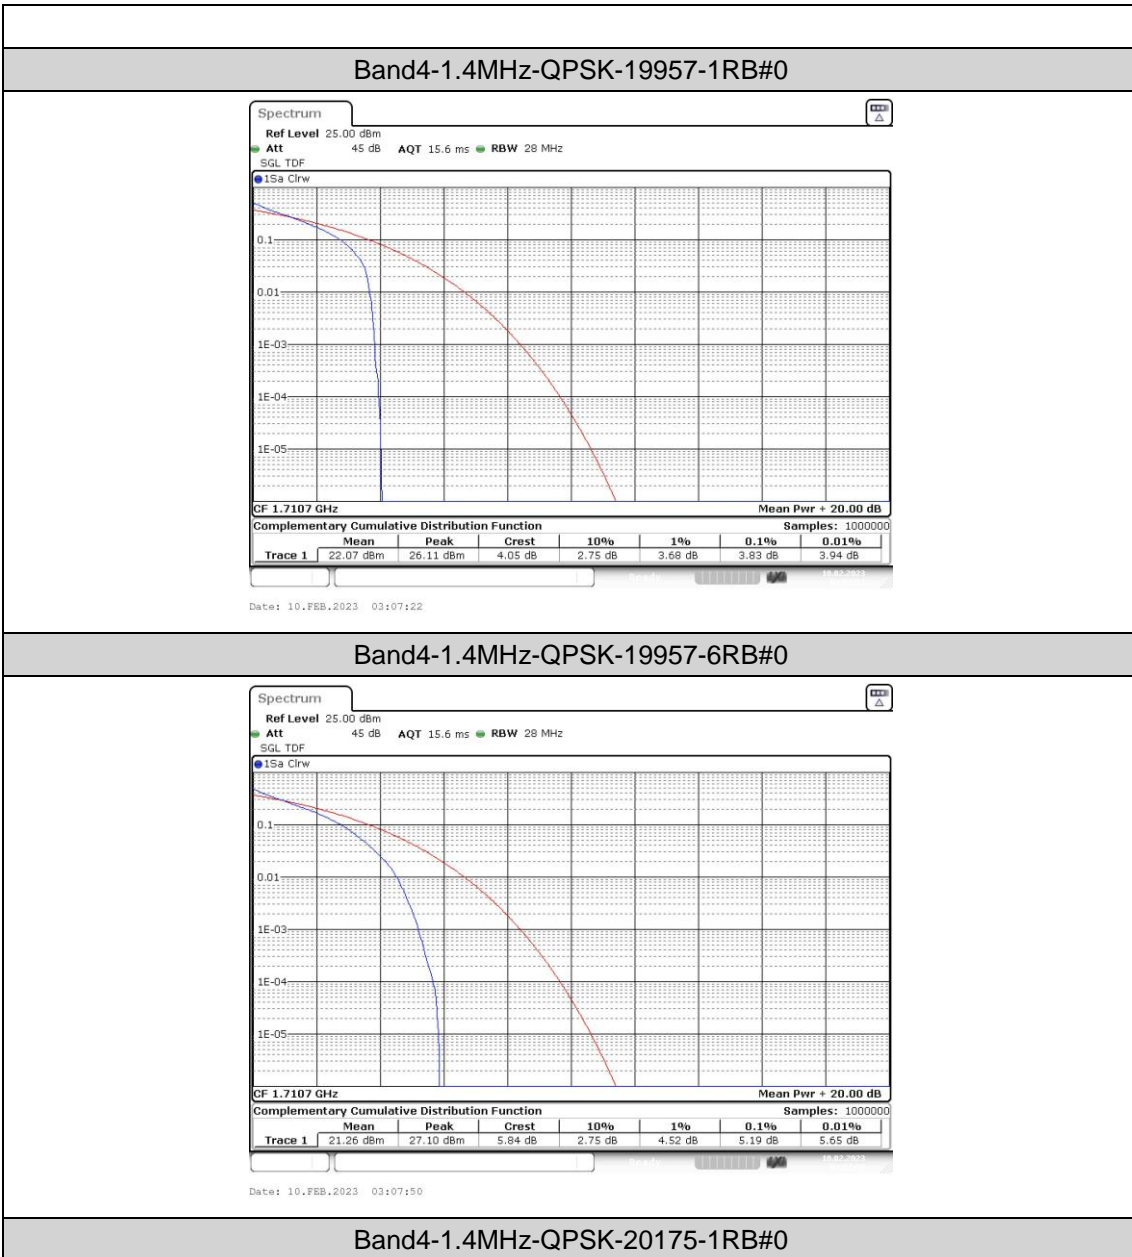

Test Graphs