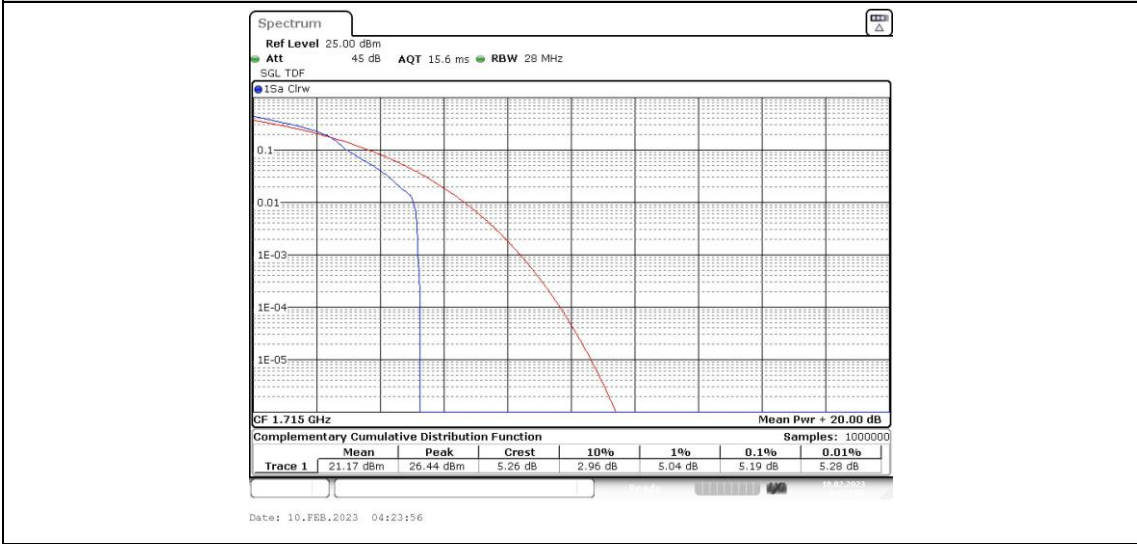

Band4-10MHz-16QAM-20000-50RB#0