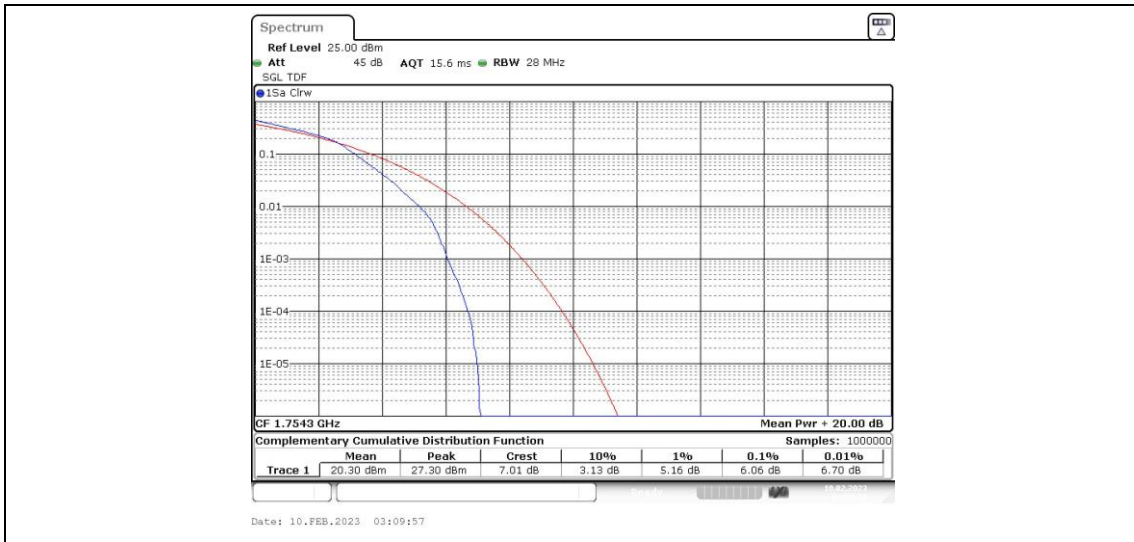

Band4-1.4MHz-16QAM-20393-6RB#0