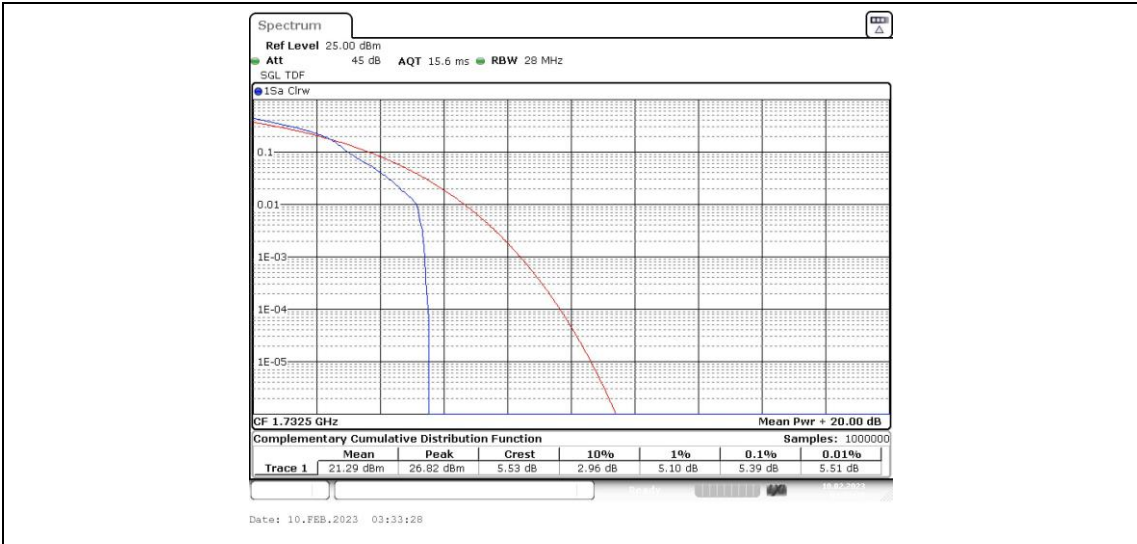

Band4-3MHz-16QAM-20175-1RB#0