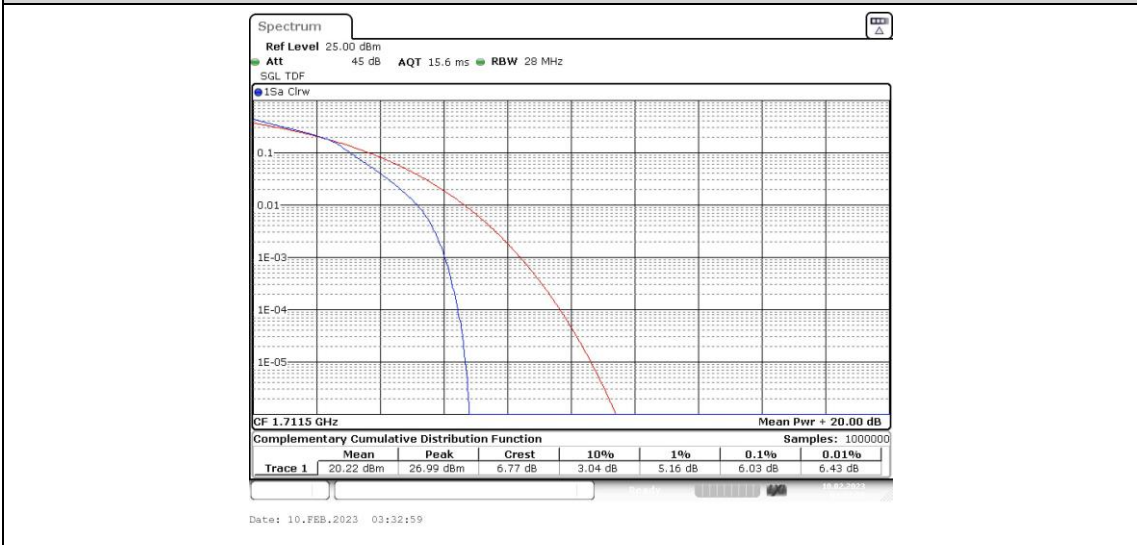

Band4-3MHz-16QAM-19965-15RB#0