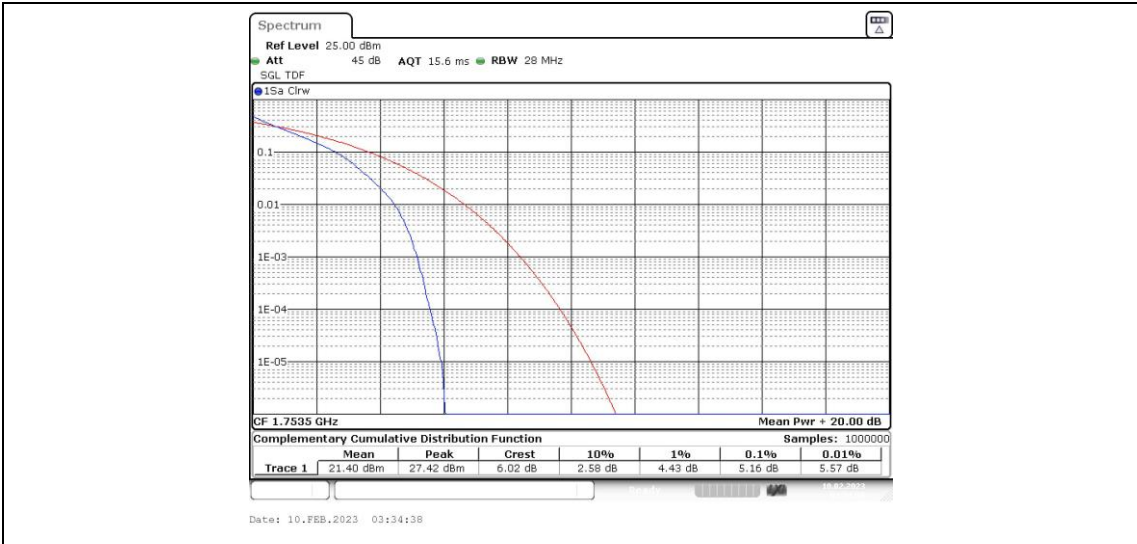

Band4-3MHz-QPSK-20385-15RB#0