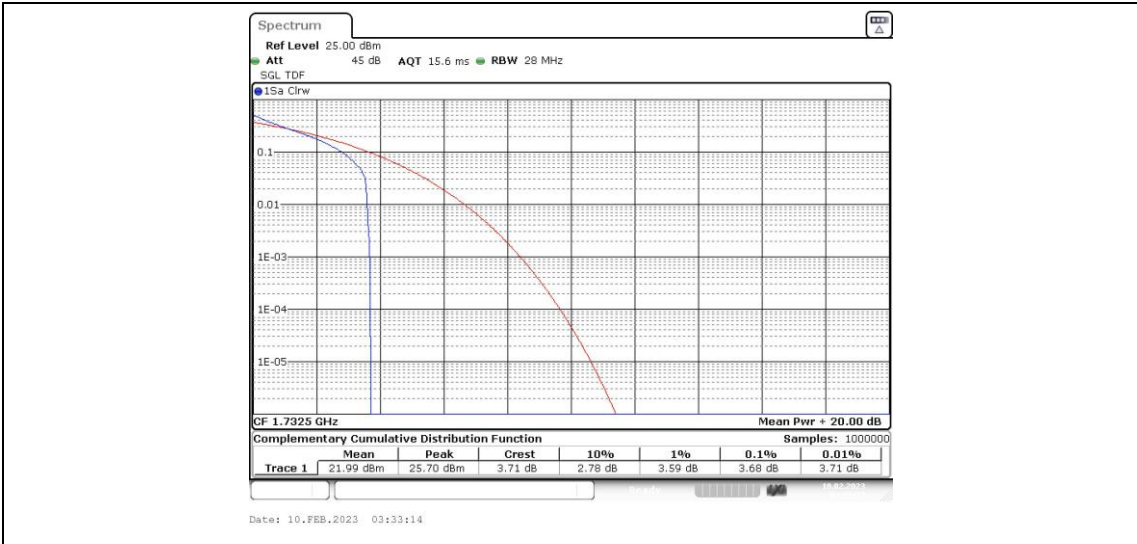

Band4-3MHz-QPSK-20175-1RB#0