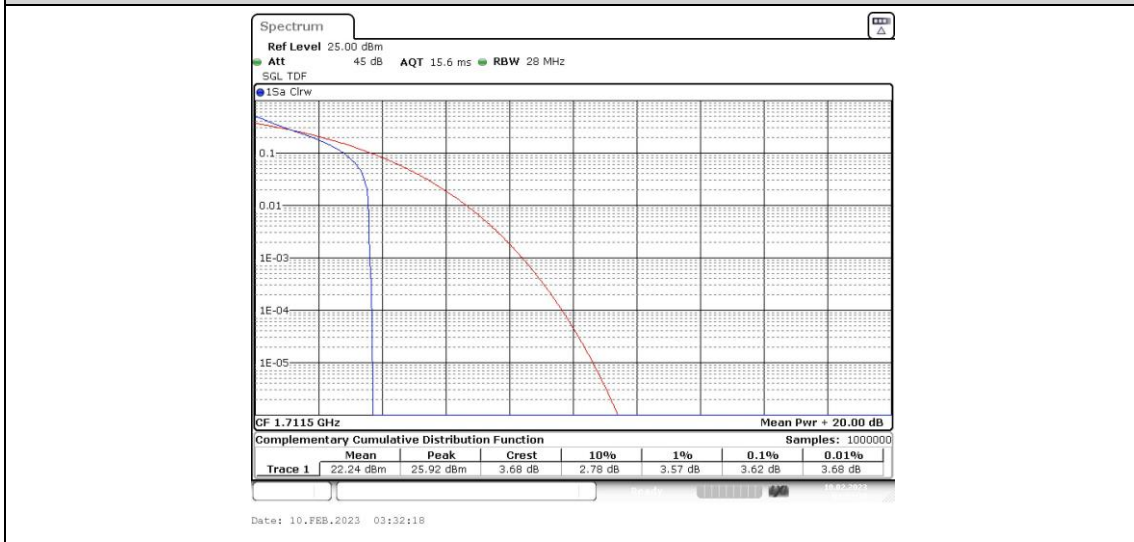

Band4-3MHz-QPSK-19965-1RB#0