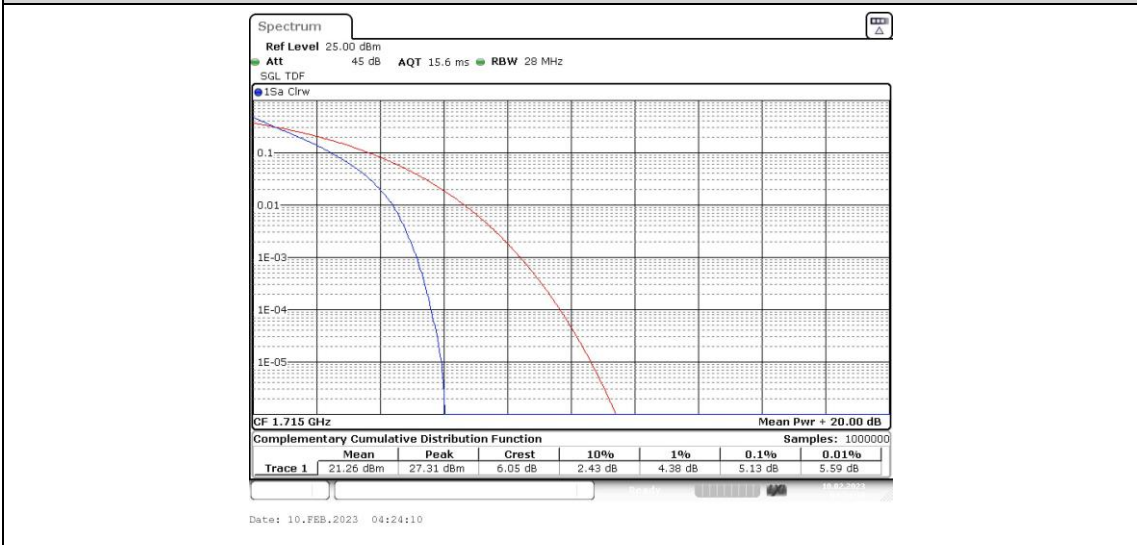

Band4-5MHz-16QAM-20175-25RB#0

Band4-5MHz-16QAM-20375-1RB#0

Band4-5MHz-16QAM-20375-25RB#0

Band4-10MHz-QPSK-20000-1RB#0

Band4-10MHz-QPSK-20000-50RB#0

Band4-10MHz-QPSK-20175-1RB#0

Band4-10MHz-QPSK-20175-50RB#0