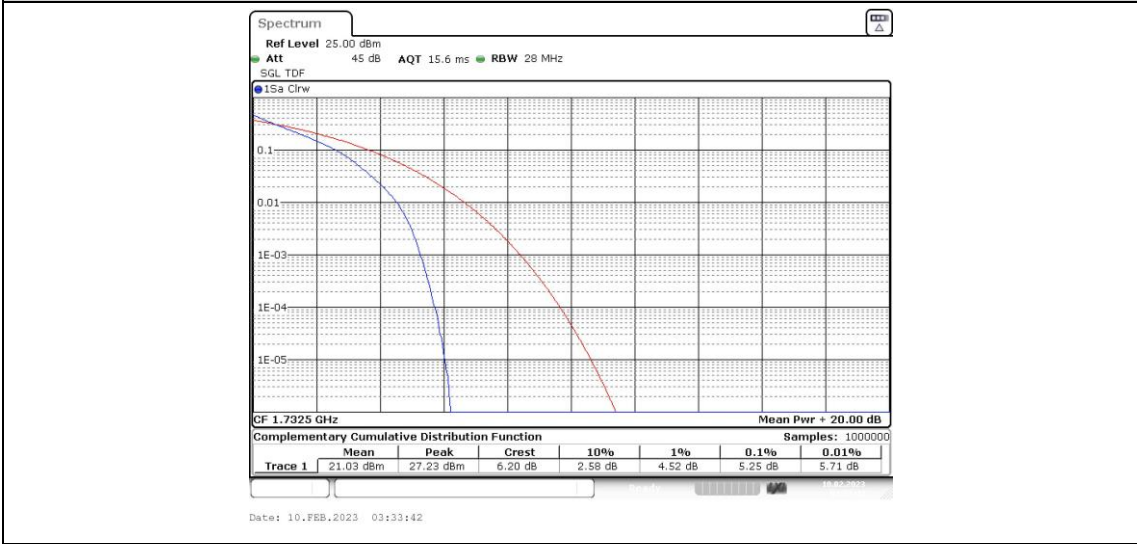

Band4-3MHz-QPSK-20175-15RB#0