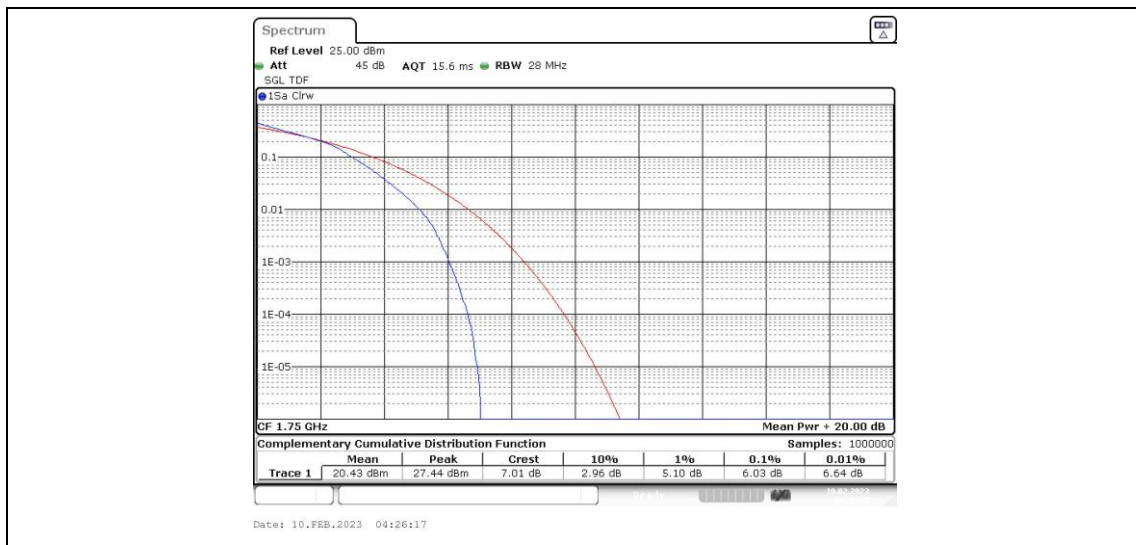

Band4-15MHz-QPSK-20025-1RB#0