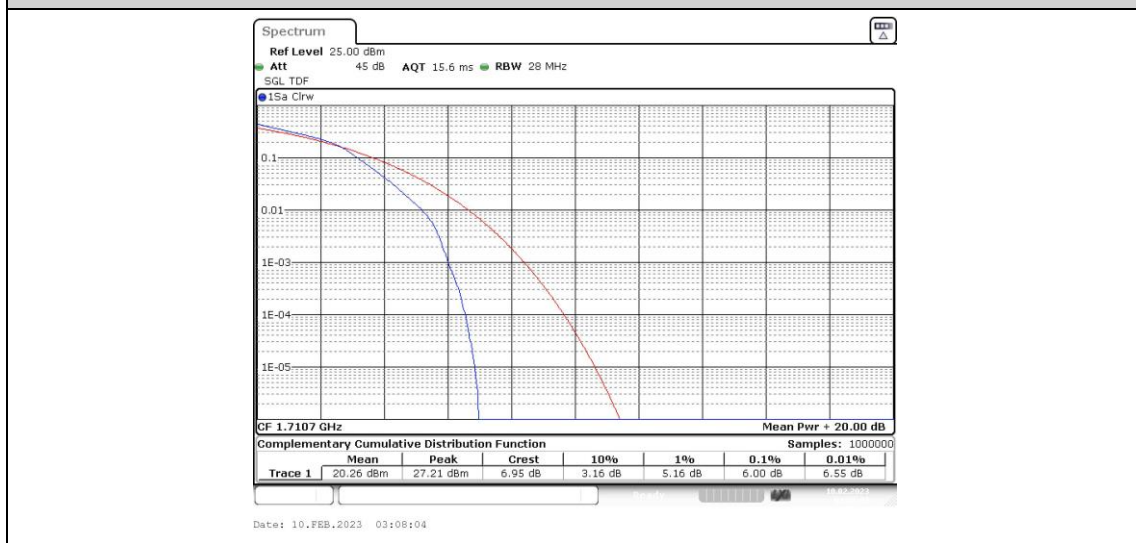

### Test Graphs

Band4-1.4MHz-QPSK-20175-6RB#0

Band4-1.4MHz-QPSK-20393-1RB#0

Band4-1.4MHz-QPSK-20393-6RB#0

Band4-1.4MHz-16QAM-19957-1RB#0

Band4-1.4MHz-16QAM-19957-6RB#0

Band4-1.4MHz-16QAM-20175-1RB#0

Band4-1.4MHz-16QAM-20175-6RB#0