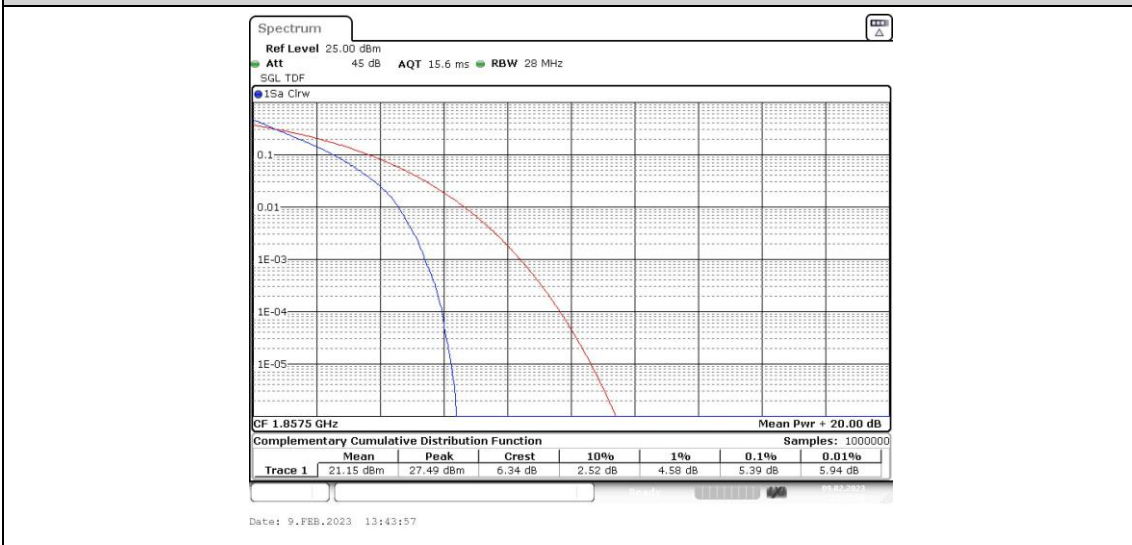

Band2-15MHz-QPSK-18900-1RB#0