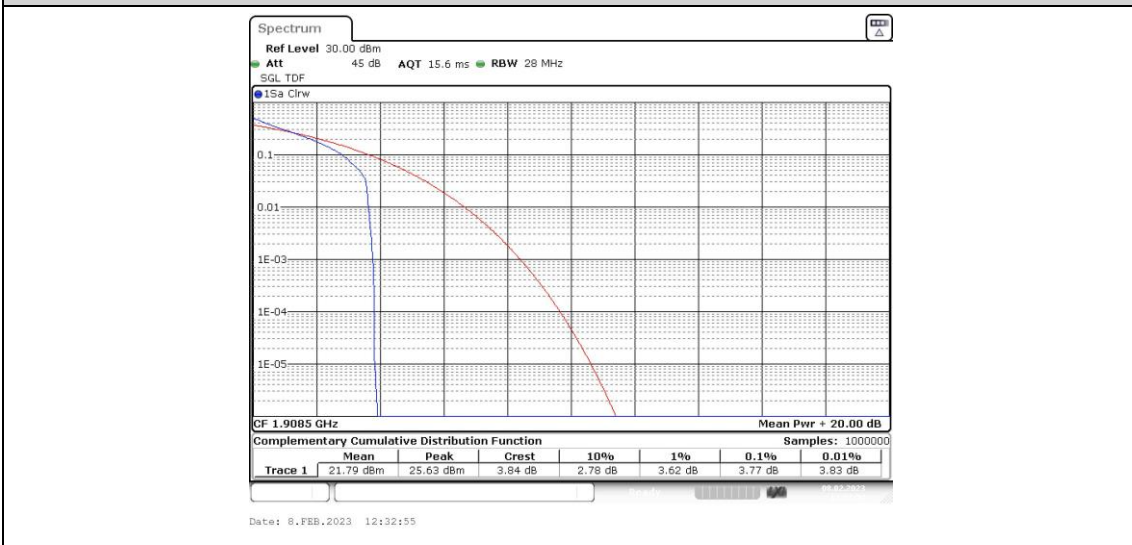

Band2-1.4MHz-16QAM-19193-1RB#0

Band2-1.4MHz-16QAM-19193-6RB#0

Band2-3MHz-QPSK-18615-1RB#0

Band2-3MHz-QPSK-18615-15RB#0

Band2-3MHz-QPSK-18900-1RB#0

Band2-3MHz-QPSK-18900-15RB#0

Band2-3MHz-QPSK-19185-1RB#0

Band2-3MHz-QPSK-19185-15RB#0