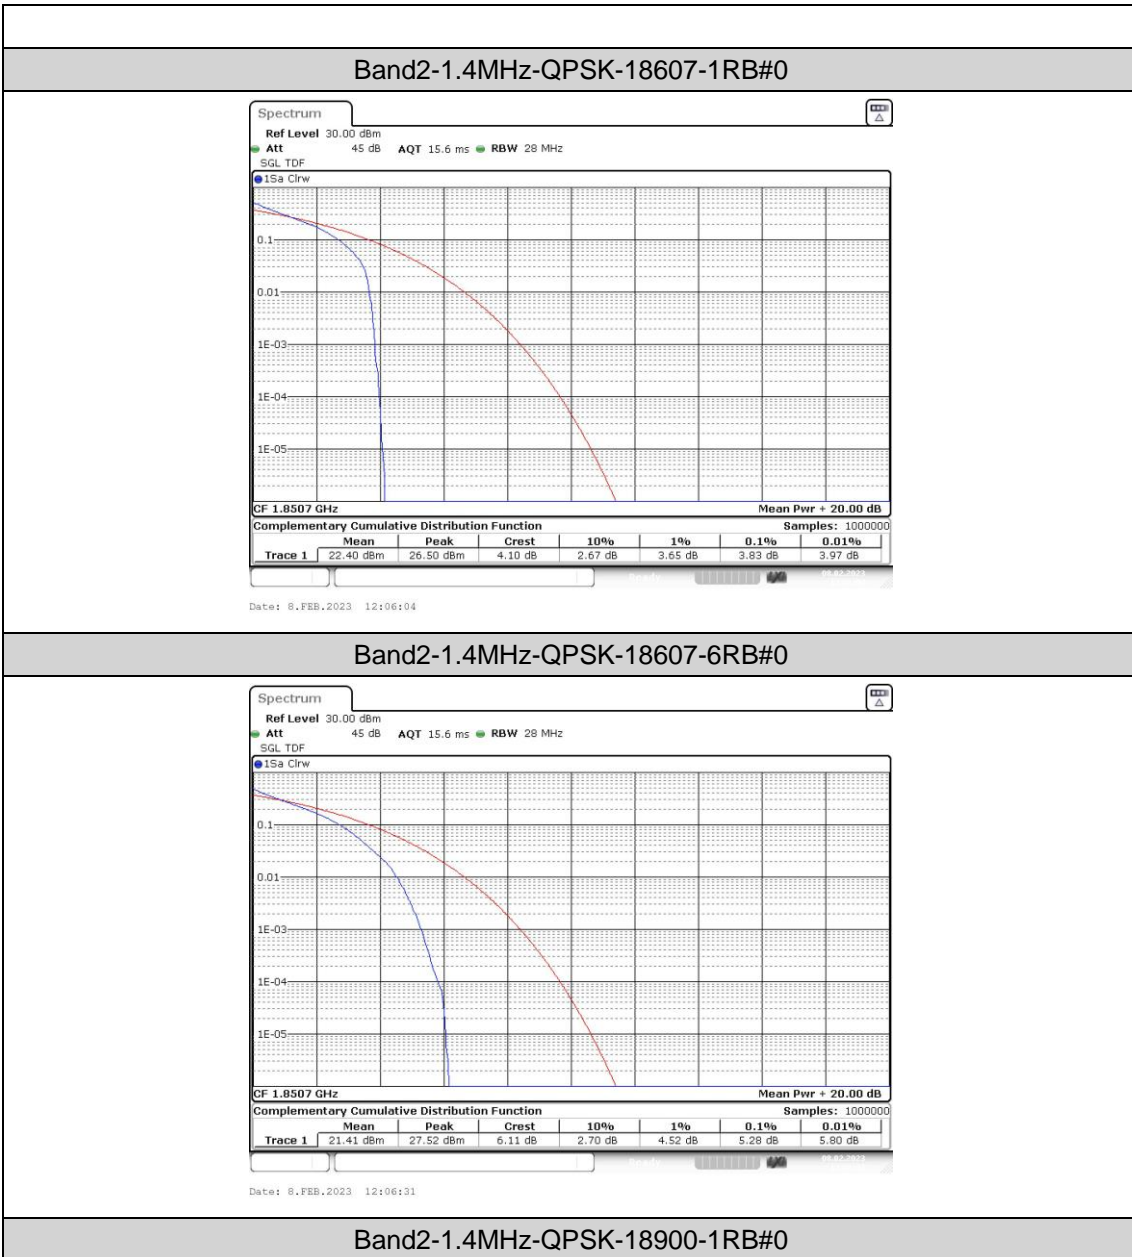

Test Graphs