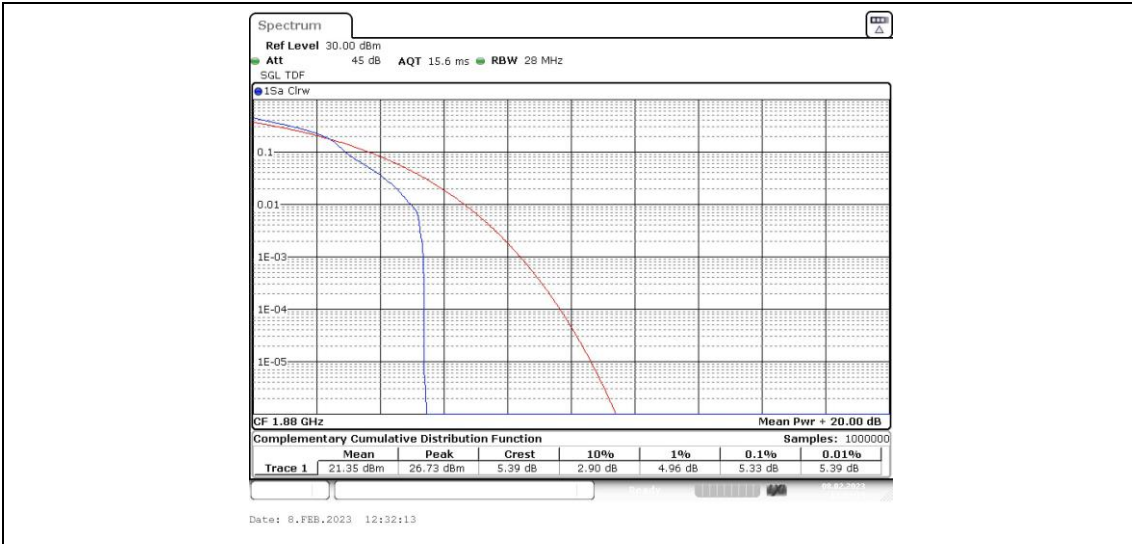

Band2-3MHz-16QAM-18900-1RB#0