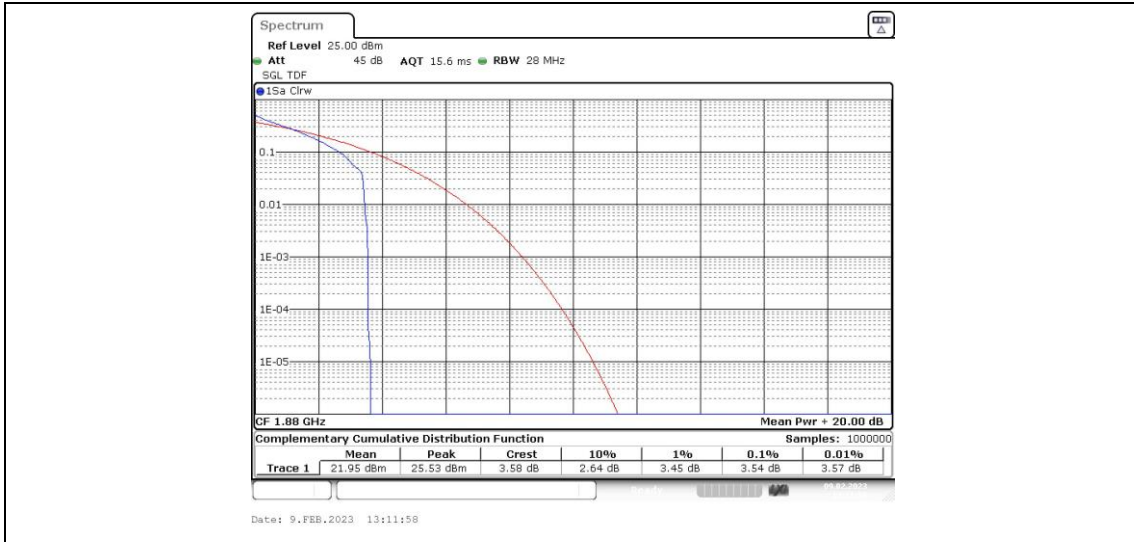

Band2-5MHz-16QAM-19175-1RB#0

Band2-5MHz-16QAM-19175-25RB#0

Band2-10MHz-QPSK-18650-1RB#0

Band2-10MHz-QPSK-18650-50RB#0

Band2-10MHz-QPSK-18900-1RB#0

Band2-10MHz-QPSK-18900-50RB#0

Band2-10MHz-QPSK-19150-1RB#0

Band2-10MHz-QPSK-19150-50RB#0