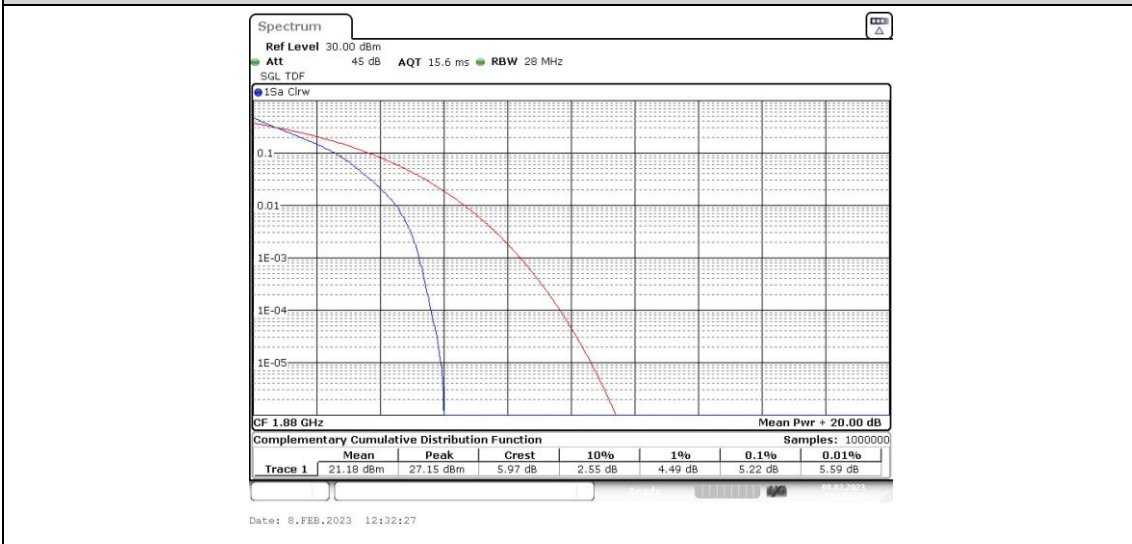

Band2-3MHz-QPSK-18900-15RB#0