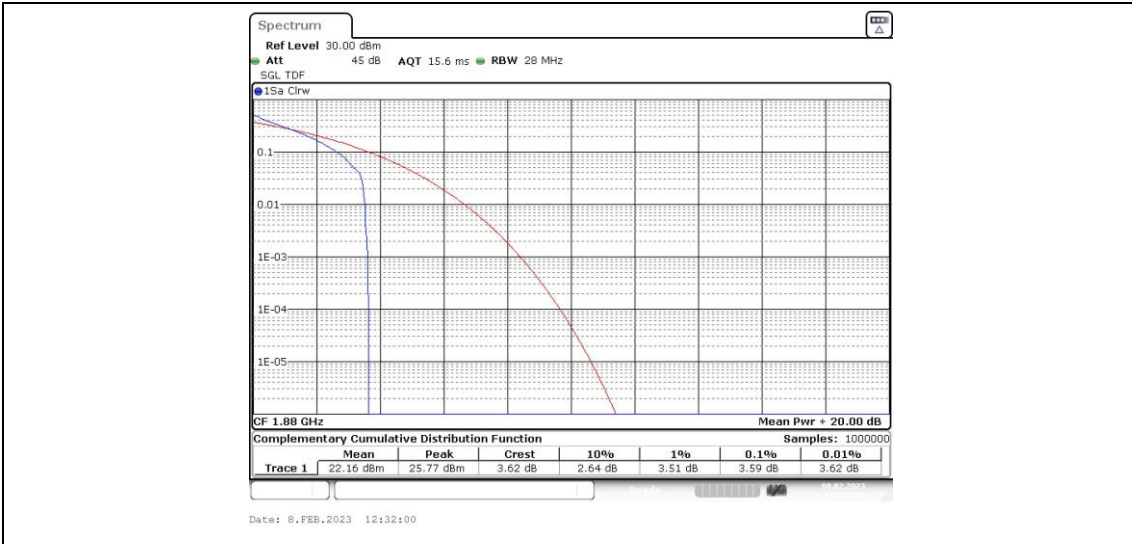

Band2-1.4MHz-16QAM-19193-1RB#0

Band2-1.4MHz-16QAM-19193-6RB#0

Band2-3MHz-QPSK-18615-1RB#0

Band2-3MHz-QPSK-18615-15RB#0

Band2-3MHz-QPSK-18900-1RB#0

Band2-3MHz-QPSK-18900-15RB#0

Band2-3MHz-QPSK-19185-1RB#0

Band2-3MHz-QPSK-19185-15RB#0