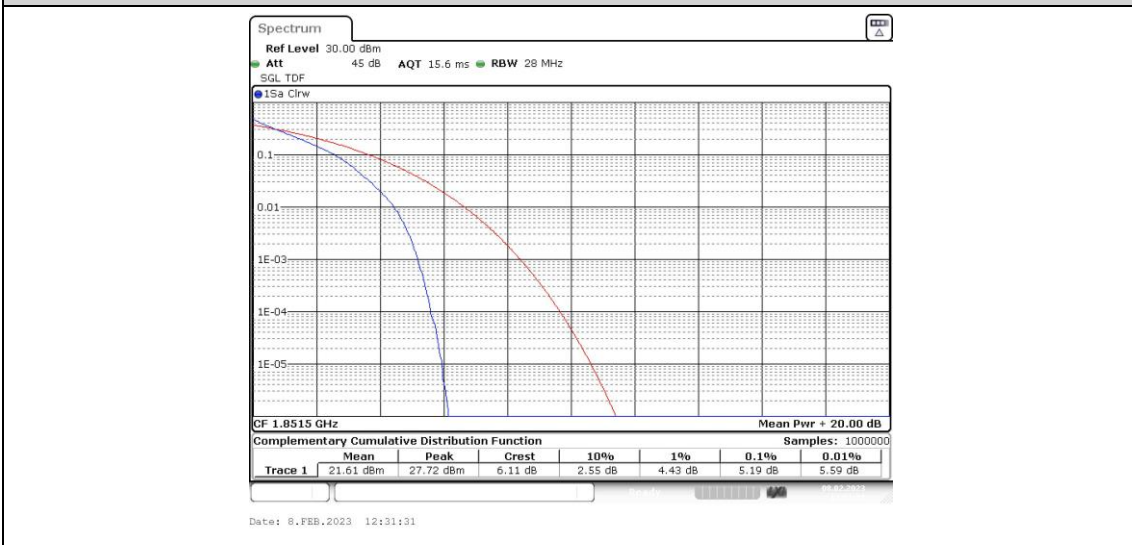

Band2-1.4MHz-16QAM-19193-1RB#0

Band2-1.4MHz-16QAM-19193-6RB#0

Band2-3MHz-QPSK-18615-1RB#0

Band2-3MHz-QPSK-18615-15RB#0

Band2-3MHz-QPSK-18900-1RB#0

Band2-3MHz-QPSK-18900-15RB#0

Band2-3MHz-QPSK-19185-1RB#0

Band2-3MHz-QPSK-19185-15RB#0