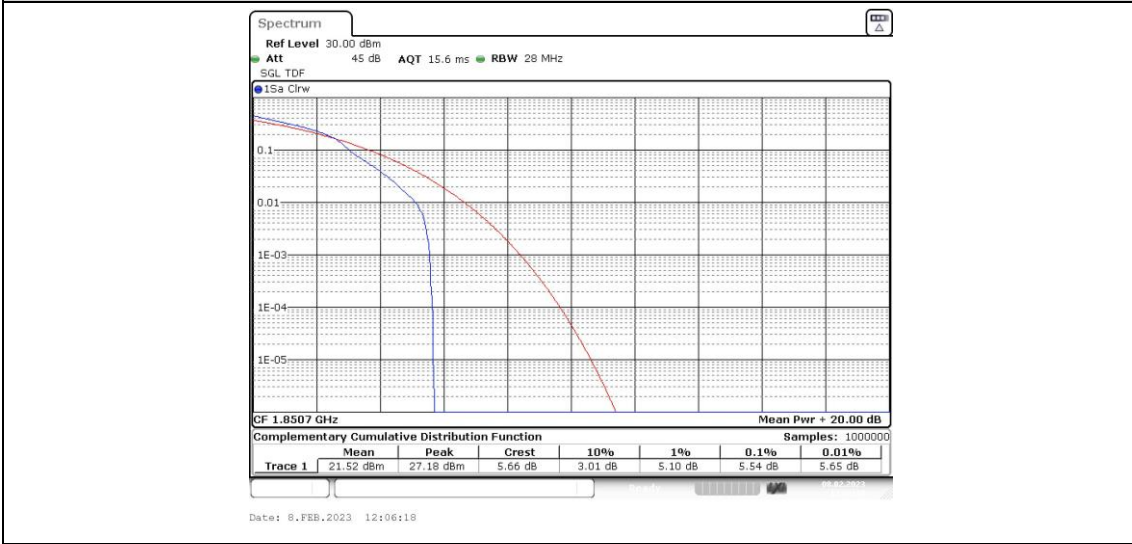

Test Graphs

Band2-1.4MHz-QPSK-18900-6RB#0

Band2-1.4MHz-QPSK-19193-1RB#0

Band2-1.4MHz-QPSK-19193-6RB#0

Band2-1.4MHz-16QAM-18607-1RB#0

Band2-1.4MHz-16QAM-18607-6RB#0

Band2-1.4MHz-16QAM-18900-1RB#0

Band2-1.4MHz-16QAM-18900-6RB#0