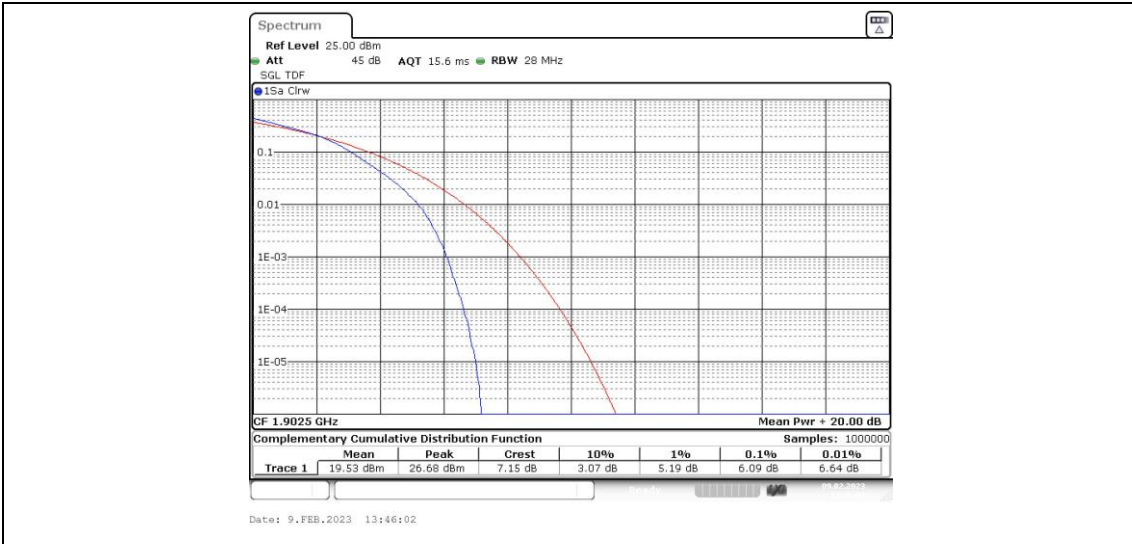

Band2-15MHz-16QAM-18900-1RB#0

Band2-15MHz-16QAM-18900-75RB#0

Band2-15MHz-16QAM-19125-1RB#0

Band2-15MHz-16QAM-19125-75RB#0

Band2-20MHz-QPSK-18700-1RB#0

Band2-20MHz-QPSK-18700-100RB#0

Band2-20MHz-QPSK-18900-1RB#0