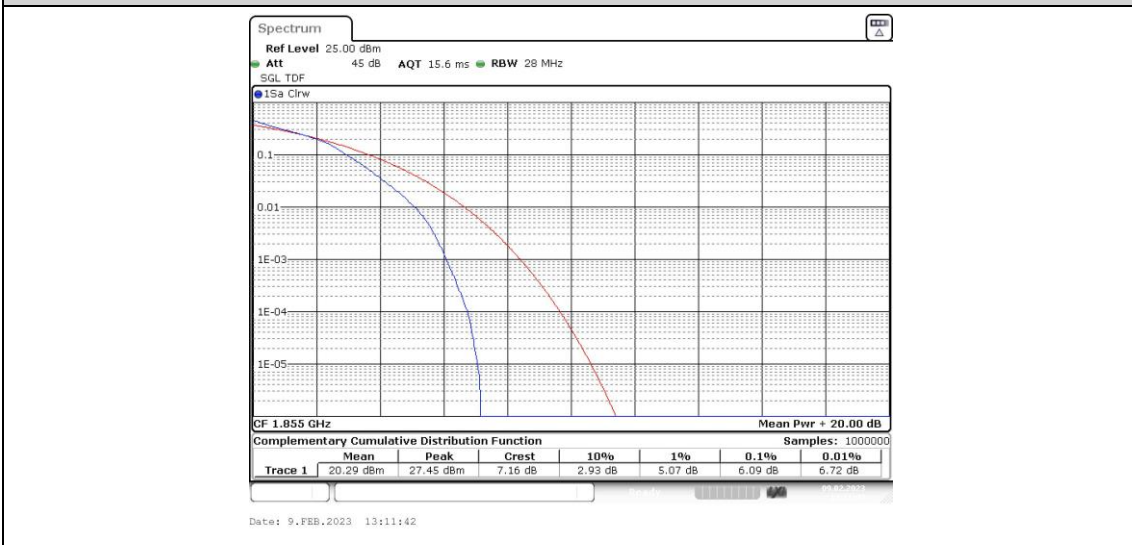

Band2-10MHz-16QAM-18900-1RB#0