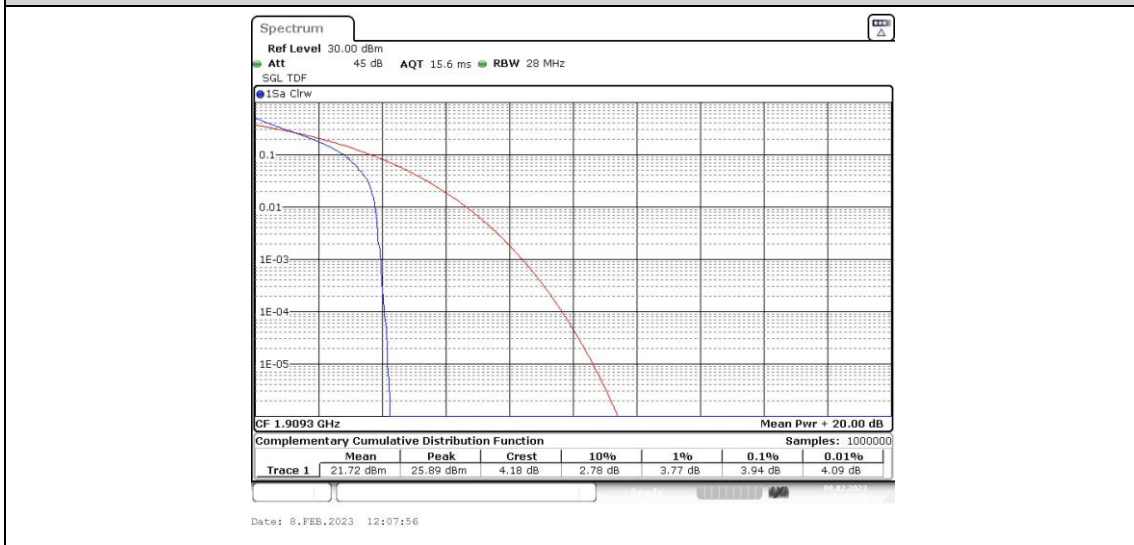

Test Graphs

Band2-1.4MHz-QPSK-18900-6RB#0

Band2-1.4MHz-QPSK-19193-1RB#0

Band2-1.4MHz-QPSK-19193-6RB#0

Band2-1.4MHz-16QAM-18607-1RB#0

Band2-1.4MHz-16QAM-18607-6RB#0

Band2-1.4MHz-16QAM-18900-1RB#0

Band2-1.4MHz-16QAM-18900-6RB#0