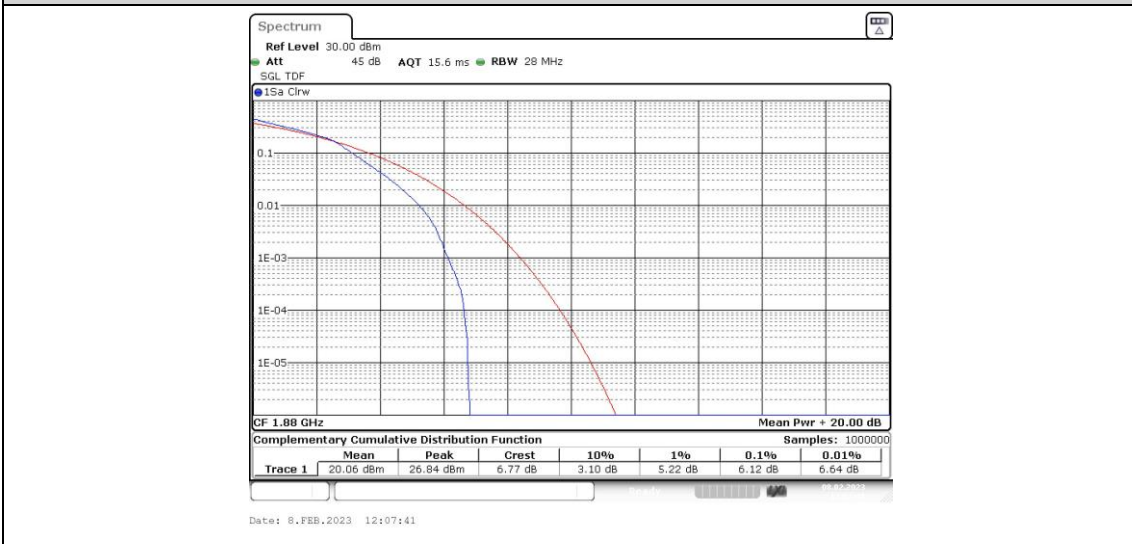

Test Graphs

Band2-1.4MHz-QPSK-18900-6RB#0

Band2-1.4MHz-QPSK-19193-1RB#0

Band2-1.4MHz-QPSK-19193-6RB#0

Band2-1.4MHz-16QAM-18607-1RB#0

Band2-1.4MHz-16QAM-18607-6RB#0

Band2-1.4MHz-16QAM-18900-1RB#0

Band2-1.4MHz-16QAM-18900-6RB#0