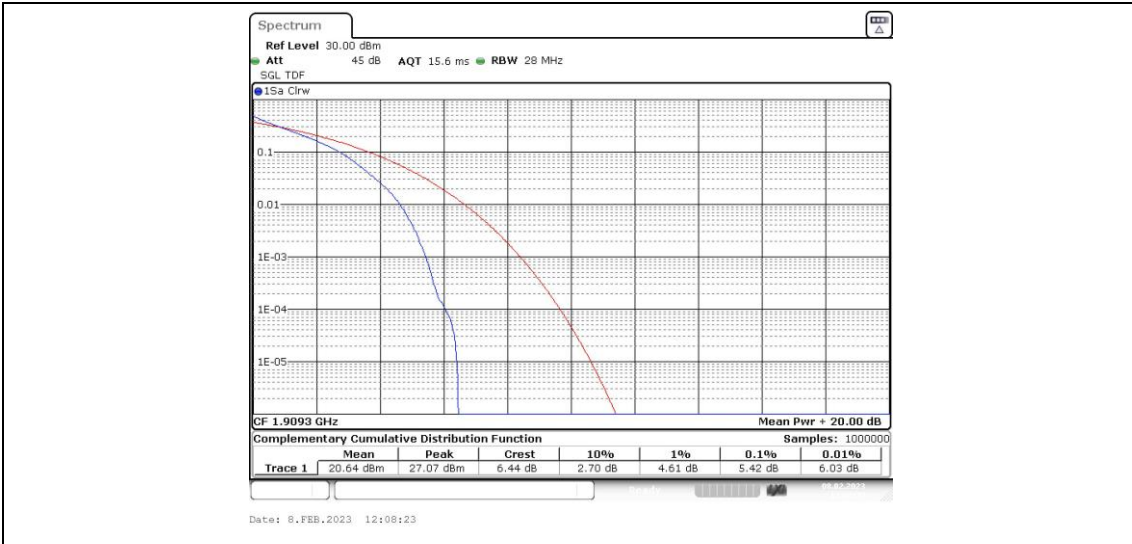

Test Graphs

Band2-1.4MHz-QPSK-18900-6RB#0

Band2-1.4MHz-QPSK-19193-1RB#0

Band2-1.4MHz-QPSK-19193-6RB#0

Band2-1.4MHz-16QAM-18607-1RB#0

Band2-1.4MHz-16QAM-18607-6RB#0

Band2-1.4MHz-16QAM-18900-1RB#0

Band2-1.4MHz-16QAM-18900-6RB#0