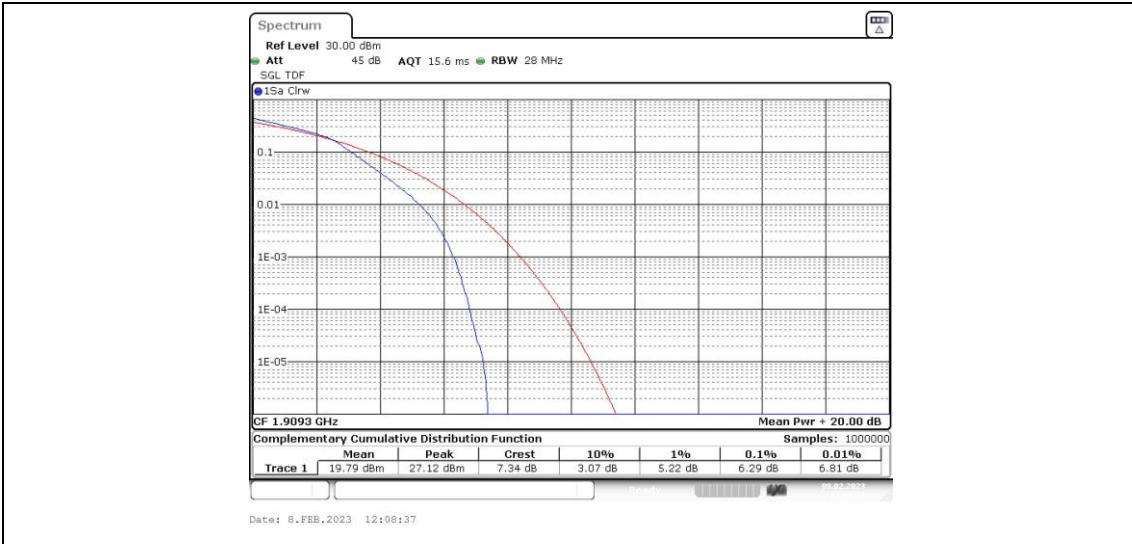

Band2-1.4MHz-16QAM-19193-6RB#0