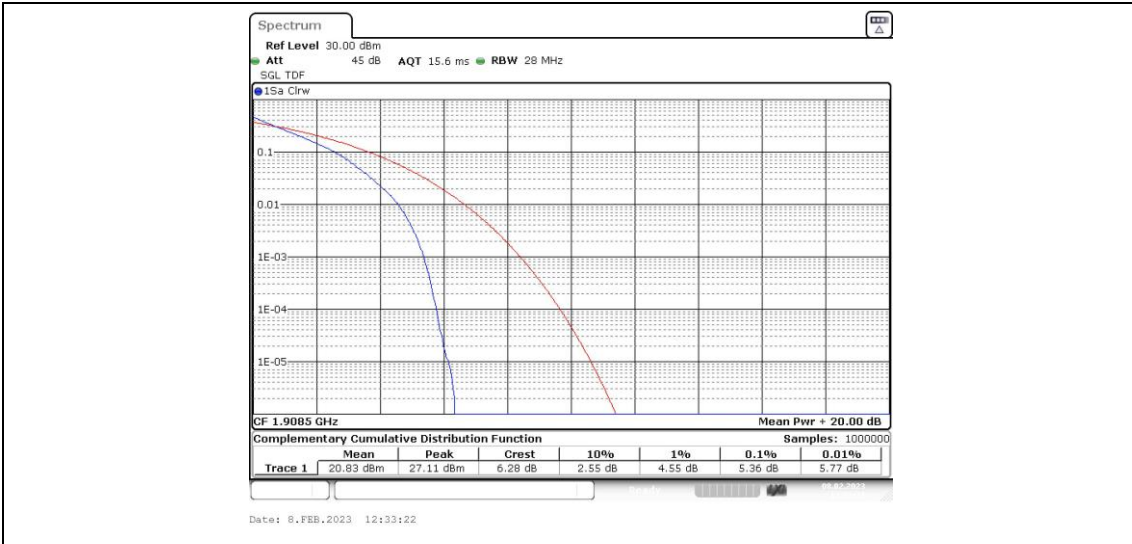

Band2-1.4MHz-16QAM-19193-1RB#0

Band2-1.4MHz-16QAM-19193-6RB#0

Band2-3MHz-QPSK-18615-1RB#0

Band2-3MHz-QPSK-18615-15RB#0

Band2-3MHz-QPSK-18900-1RB#0

Band2-3MHz-QPSK-18900-15RB#0

Band2-3MHz-QPSK-19185-1RB#0

Band2-3MHz-QPSK-19185-15RB#0