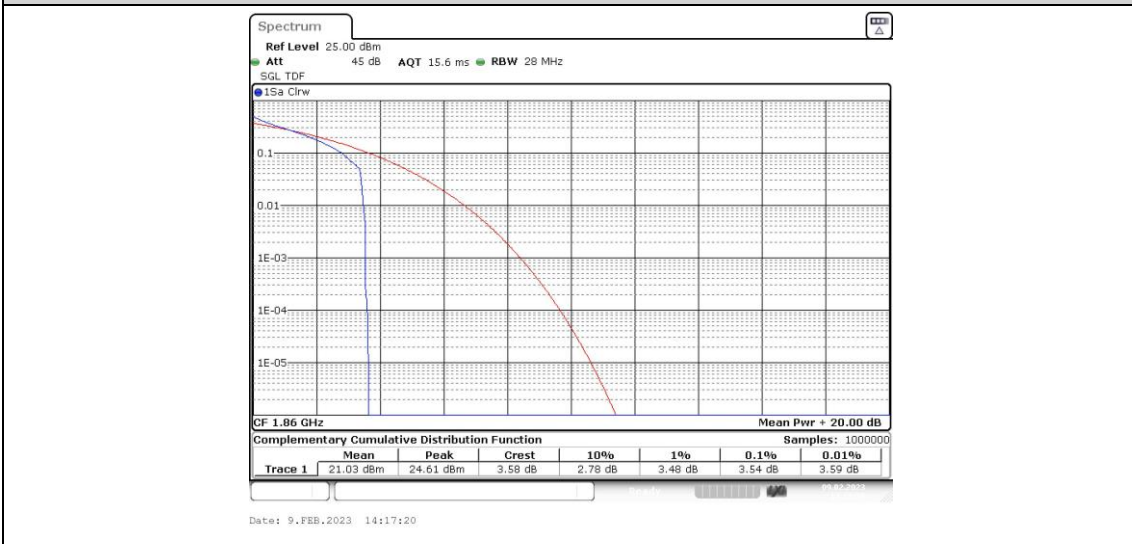

Band2-15MHz-16QAM-18900-1RB#0

Band2-15MHz-16QAM-18900-75RB#0

Band2-15MHz-16QAM-19125-1RB#0

Band2-15MHz-16QAM-19125-75RB#0

Band2-20MHz-QPSK-18700-1RB#0

Band2-20MHz-QPSK-18700-100RB#0

Band2-20MHz-QPSK-18900-1RB#0