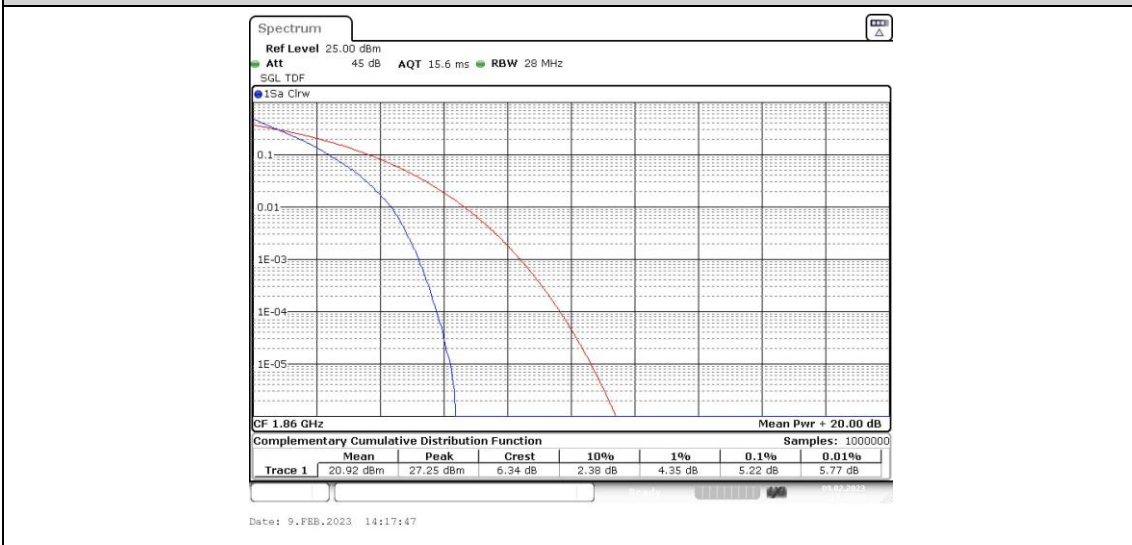

Band2-15MHz-16QAM-18900-1RB#0

Band2-15MHz-16QAM-18900-75RB#0

Band2-15MHz-16QAM-19125-1RB#0

Band2-15MHz-16QAM-19125-75RB#0

Band2-20MHz-QPSK-18700-1RB#0

Band2-20MHz-QPSK-18700-100RB#0

Band2-20MHz-QPSK-18900-1RB#0