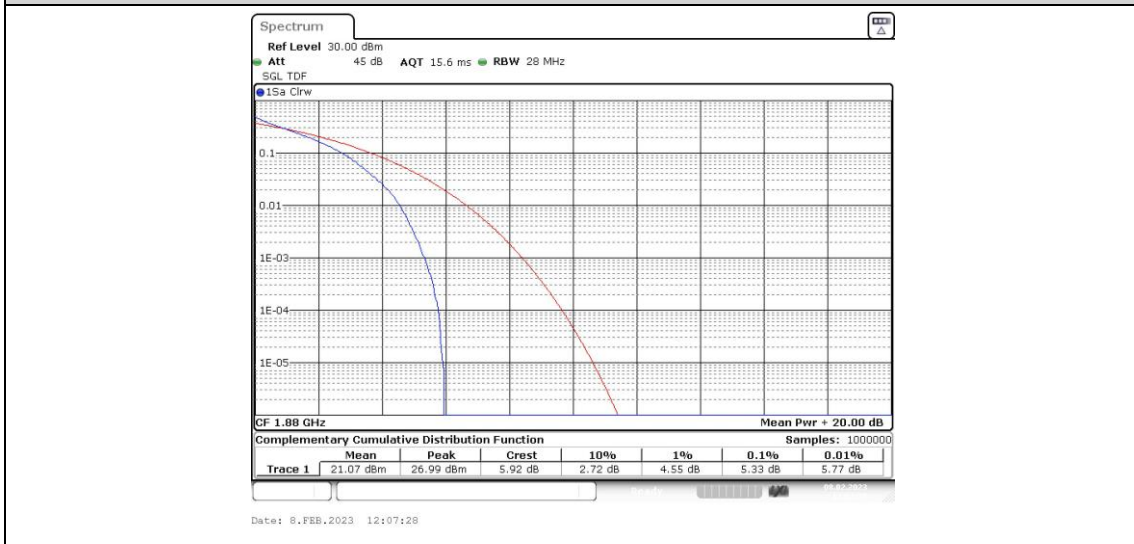

Band2-1.4MHz-QPSK-18900-6RB#0