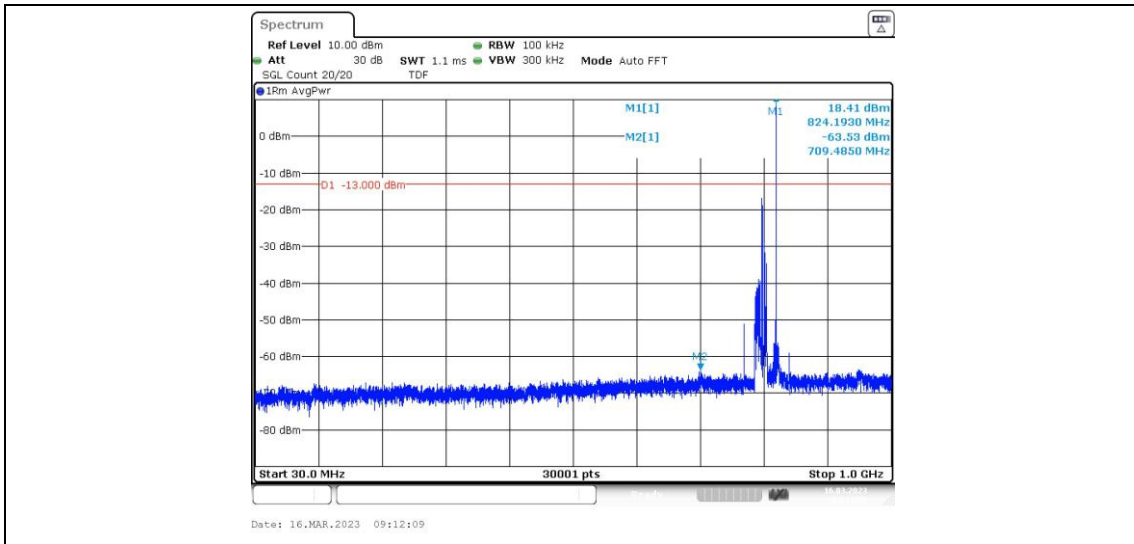

GSM850-251-30~1000MHz

GSM850-251-1000~10000MHz

GPRS850-128-0.009~0.15MHz

GPRS850-128-0.15~30MHz

GPRS850-128-30~1000MHz

GPRS850-128-1000~10000MHz

GPRS850-190-0.009~0.15MHz

GPRS850-190-0.15~30MHz

GPRS850-190-30~1000MHz

GPRS850-190-1000~10000MHz

GPRS850-251-0.009~0.15MHz

GPRS850-251-0.15~30MHz

GPRS850-251-30~1000MHz

GPRS850-251-1000~10000MHz

EGPRS850-128-0.009~0.15MHz

EGPRS850-128-0.15~30MHz