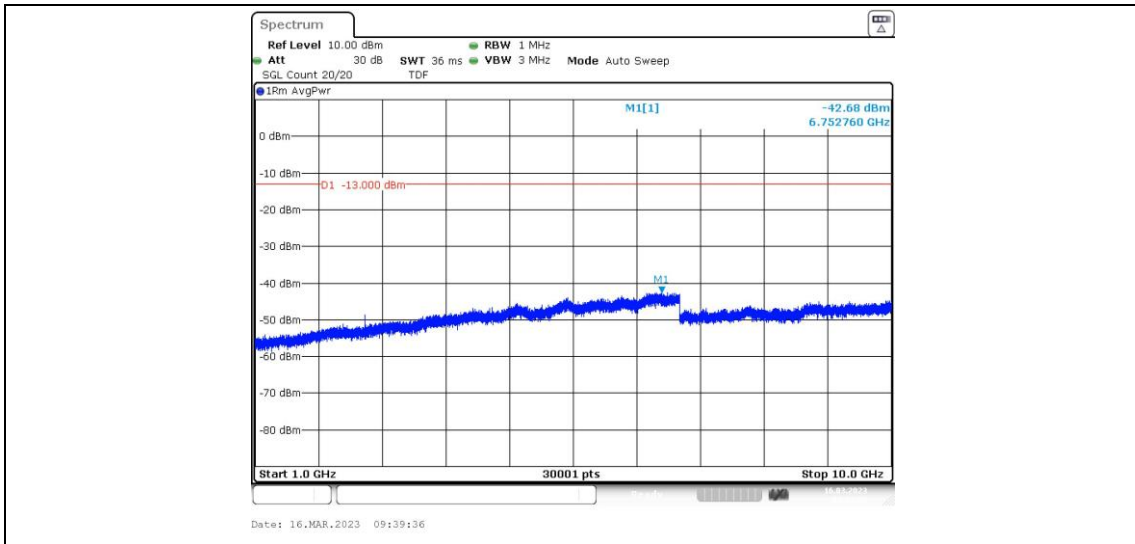

EGPRS850-128-30~1000MHz

EGPRS850-128-1000~10000MHz

EGPRS850-190-0.009~0.15MHz

EGPRS850-190-0.15~30MHz

EGPRS850-190-30~1000MHz

EGPRS850-190-1000~10000MHz

EGPRS850-251-0.009~0.15MHz

EGPRS850-251-0.15~30MHz

EGPRS850-251-30~1000MHz

EGPRS850-251-1000~10000MHz

GSM1900-512-0.009~0.15MHz

GSM1900-512-0.15~30MHz

GSM1900-512-30~1000MHz