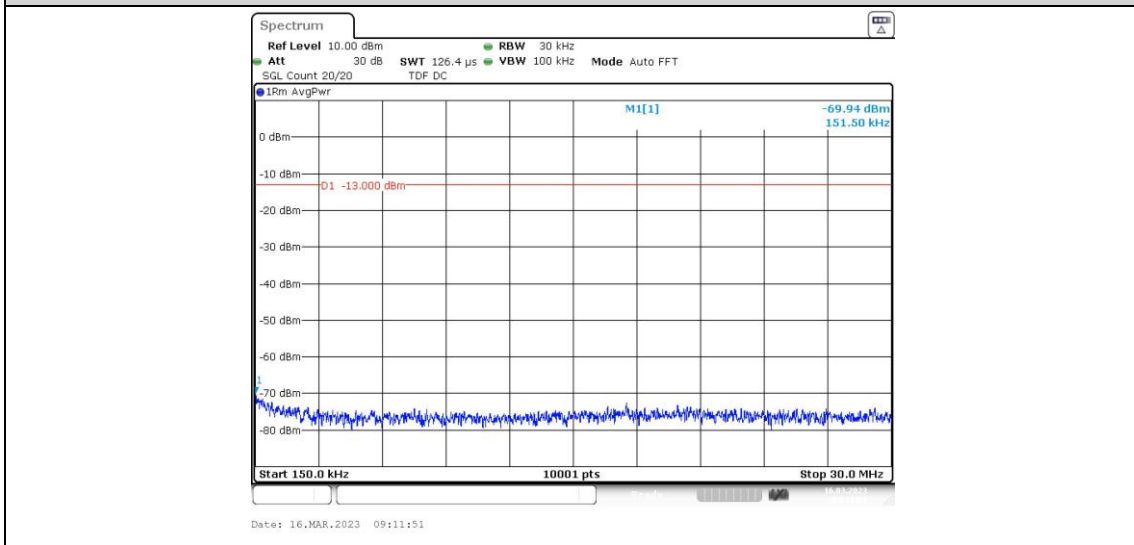

GSM850-251-30~1000MHz

GSM850-251-1000~10000MHz

GPRS850-128-0.009~0.15MHz

GPRS850-128-0.15~30MHz

GPRS850-128-30~1000MHz

GPRS850-128-1000~10000MHz

GPRS850-190-0.009~0.15MHz

GPRS850-190-0.15~30MHz

GPRS850-190-30~1000MHz

GPRS850-190-1000~10000MHz

GPRS850-251-0.009~0.15MHz

GPRS850-251-0.15~30MHz

GPRS850-251-30~1000MHz

GPRS850-251-1000~10000MHz

EGPRS850-128-0.009~0.15MHz

EGPRS850-128-0.15~30MHz