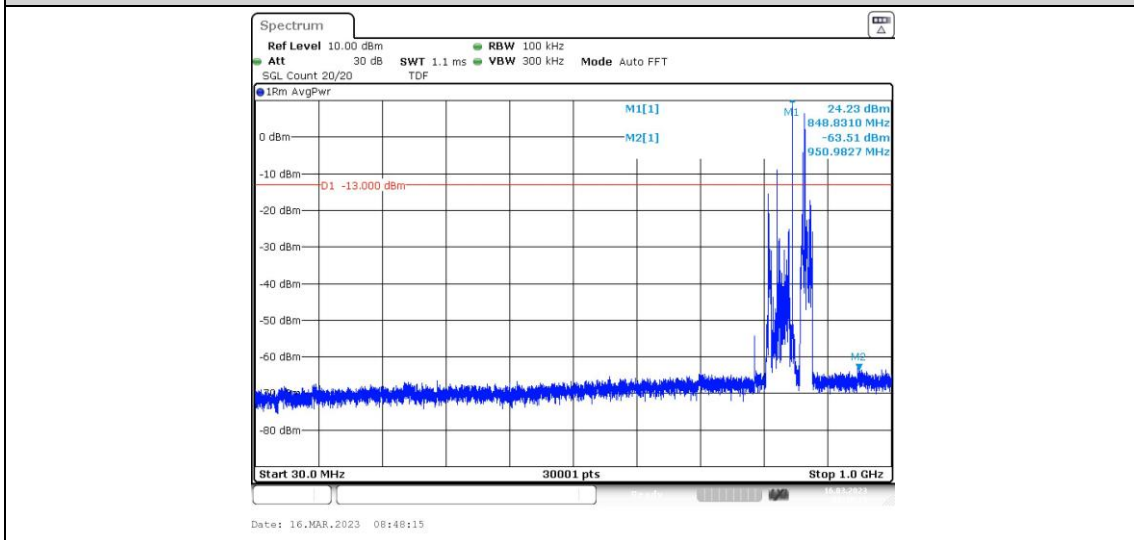

Test Graphs

GSM850-128-1000~10000MHz

GSM850-190-0.009~0.15MHz

GSM850-190-0.15~30MHz

GSM850-190-30~1000MHz

GSM850-190-1000~10000MHz

GSM850-251-0.009~0.15MHz

GSM850-251-0.15~30MHz

GSM850-251-30~1000MHz

GSM850-251-1000~10000MHz

GPRS850-128-0.009~0.15MHz

GPRS850-128-0.15~30MHz

GPRS850-128-30~1000MHz

GPRS850-128-1000~10000MHz

GPRS850-190-0.009~0.15MHz

GPRS850-190-0.15~30MHz