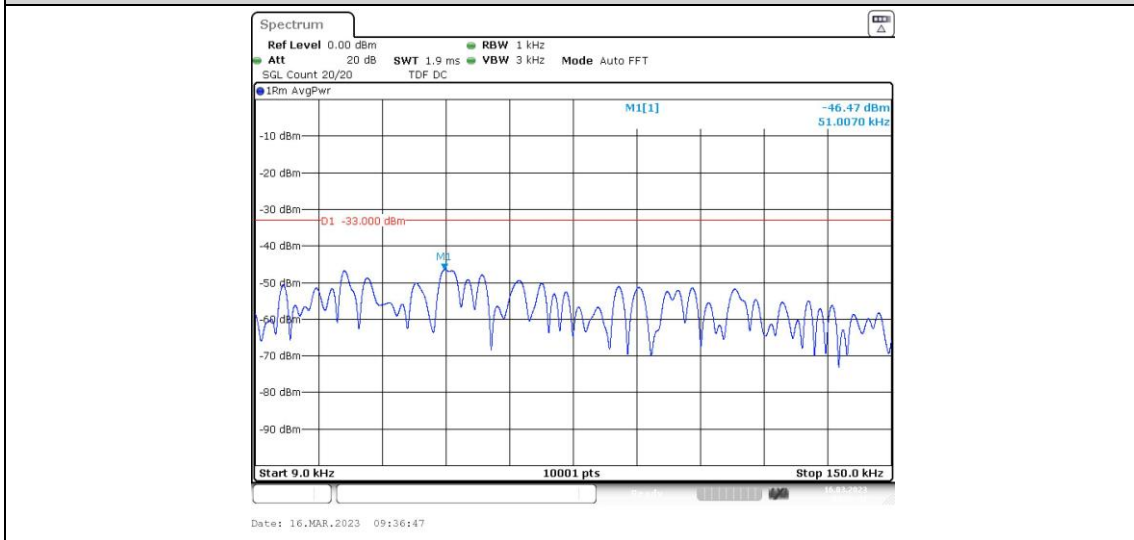

GPRS850-190-30~1000MHz

GPRS850-190-1000~10000MHz

GPRS850-251-0.009~0.15MHz

GPRS850-251-0.15~30MHz

GPRS850-251-30~1000MHz

GPRS850-251-1000~10000MHz

EGPRS850-128-0.009~0.15MHz

EGPRS850-128-0.15~30MHz