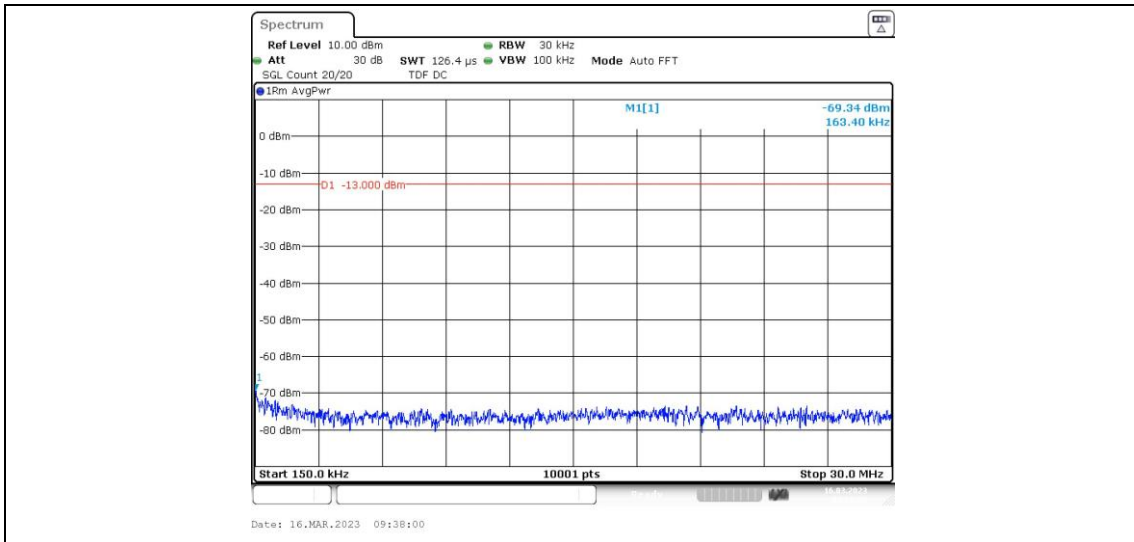

EGPRS850-128-30~1000MHz

EGPRS850-128-1000~10000MHz

EGPRS850-190-0.009~0.15MHz

EGPRS850-190-0.15~30MHz

EGPRS850-190-30~1000MHz

EGPRS850-190-1000~10000MHz

EGPRS850-251-0.009~0.15MHz

EGPRS850-251-0.15~30MHz