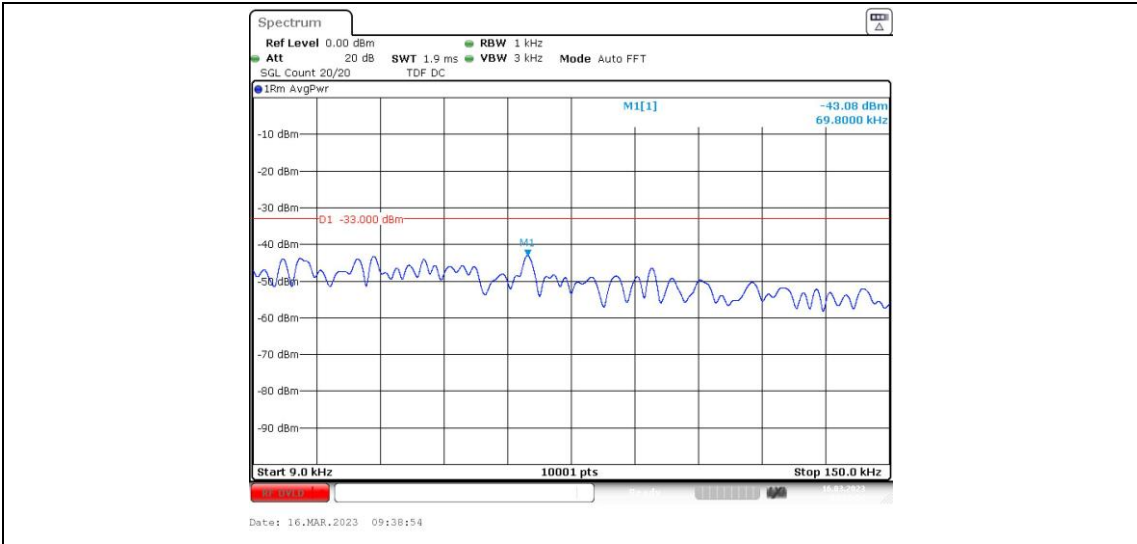

EGPRS850-128-30~1000MHz

EGPRS850-128-1000~10000MHz

EGPRS850-190-0.009~0.15MHz

EGPRS850-190-0.15~30MHz

EGPRS850-190-30~1000MHz

EGPRS850-190-1000~10000MHz

EGPRS850-251-0.009~0.15MHz

EGPRS850-251-0.15~30MHz