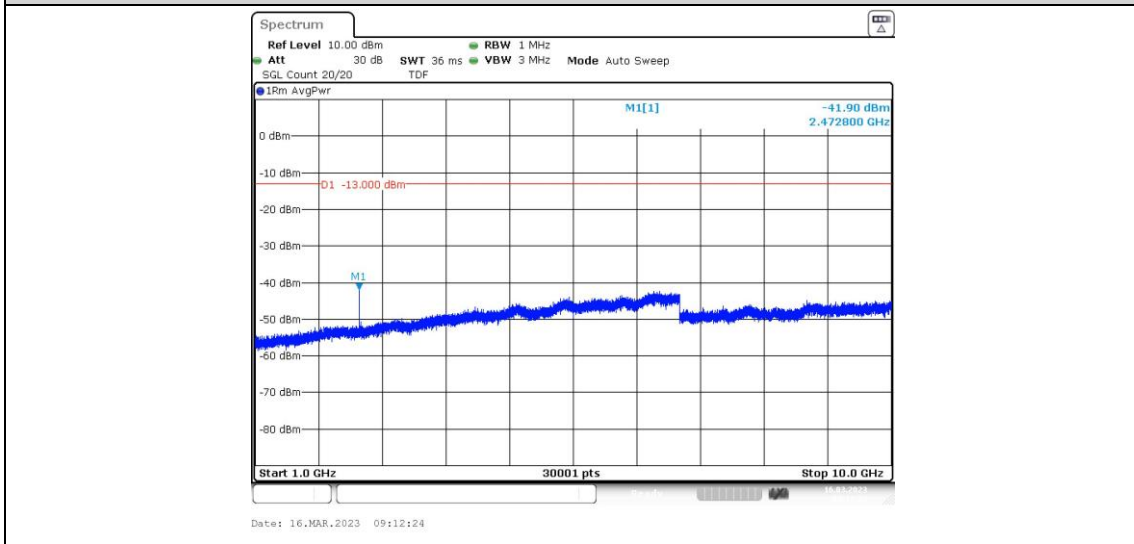

Test Graphs

GSM850-128-1000~10000MHz

GSM850-190-0.009~0.15MHz

GSM850-190-0.15~30MHz

GSM850-190-30~1000MHz

GSM850-190-1000~10000MHz

GSM850-251-0.009~0.15MHz

GSM850-251-0.15~30MHz

GSM850-251-30~1000MHz

GSM850-251-1000~10000MHz

GPRS850-128-0.009~0.15MHz

GPRS850-128-0.15~30MHz

GPRS850-128-30~1000MHz

GPRS850-128-1000~10000MHz

GPRS850-190-0.009~0.15MHz

GPRS850-190-0.15~30MHz

GPRS850-190-30~1000MHz

GPRS850-190-1000~10000MHz

GPRS850-251-0.009~0.15MHz

GPRS850-251-0.15~30MHz

GPRS850-251-30~1000MHz

GPRS850-251-1000~10000MHz

EGPRS850-128-0.009~0.15MHz

EGPRS850-128-0.15~30MHz