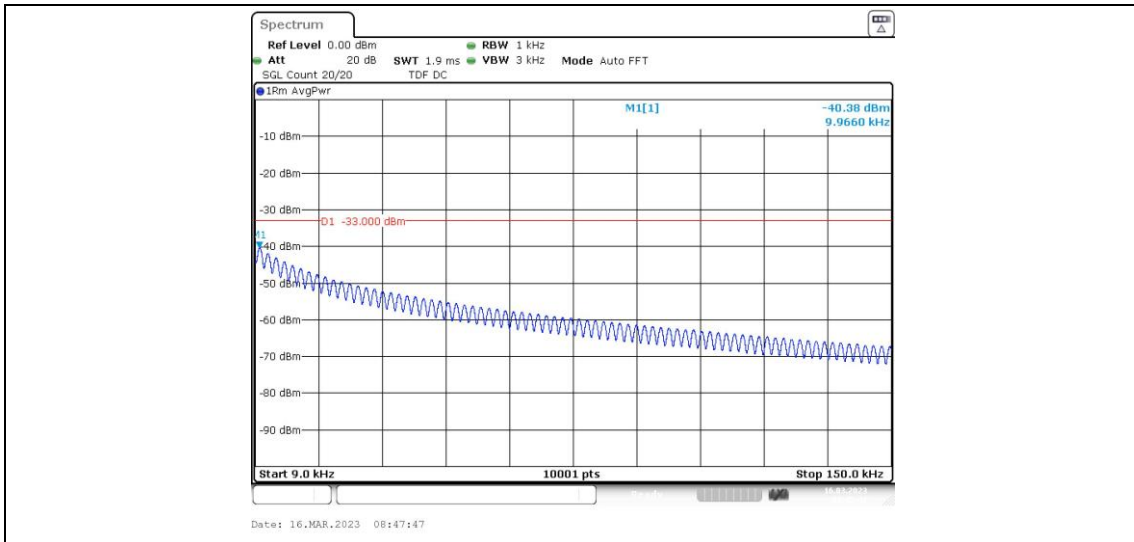

Test Graphs

GSM850-128-1000~10000MHz

GSM850-190-0.009~0.15MHz

GSM850-190-0.15~30MHz

GSM850-190-30~1000MHz

GSM850-190-1000~10000MHz

GSM850-251-0.009~0.15MHz

GSM850-251-0.15~30MHz