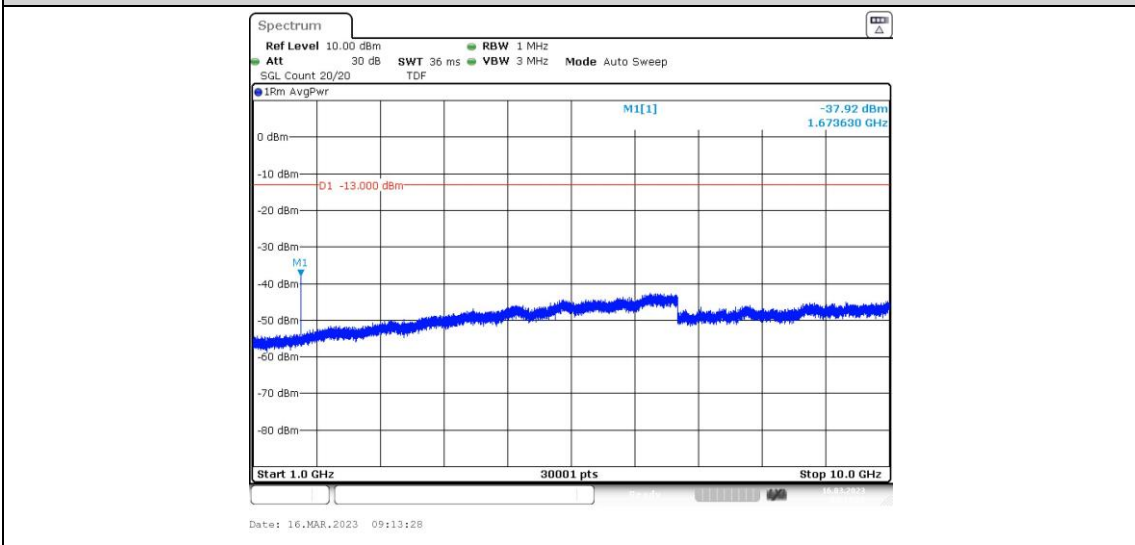

Test Graphs

GSM850-128-1000~10000MHz

GSM850-190-0.009~0.15MHz

GSM850-190-0.15~30MHz

GSM850-190-30~1000MHz

GSM850-190-1000~10000MHz

GSM850-251-0.009~0.15MHz

GSM850-251-0.15~30MHz

GSM850-251-30~1000MHz

GSM850-251-1000~10000MHz

GPRS850-128-0.009~0.15MHz

GPRS850-128-0.15~30MHz

GPRS850-128-30~1000MHz

GPRS850-128-1000~10000MHz

GPRS850-190-0.009~0.15MHz

GPRS850-190-0.15~30MHz

GPRS850-190-30~1000MHz

GPRS850-190-1000~10000MHz

GPRS850-251-0.009~0.15MHz

GPRS850-251-0.15~30MHz

GPRS850-251-30~1000MHz

GPRS850-251-1000~10000MHz

EGPRS850-128-0.009~0.15MHz

EGPRS850-128-0.15~30MHz