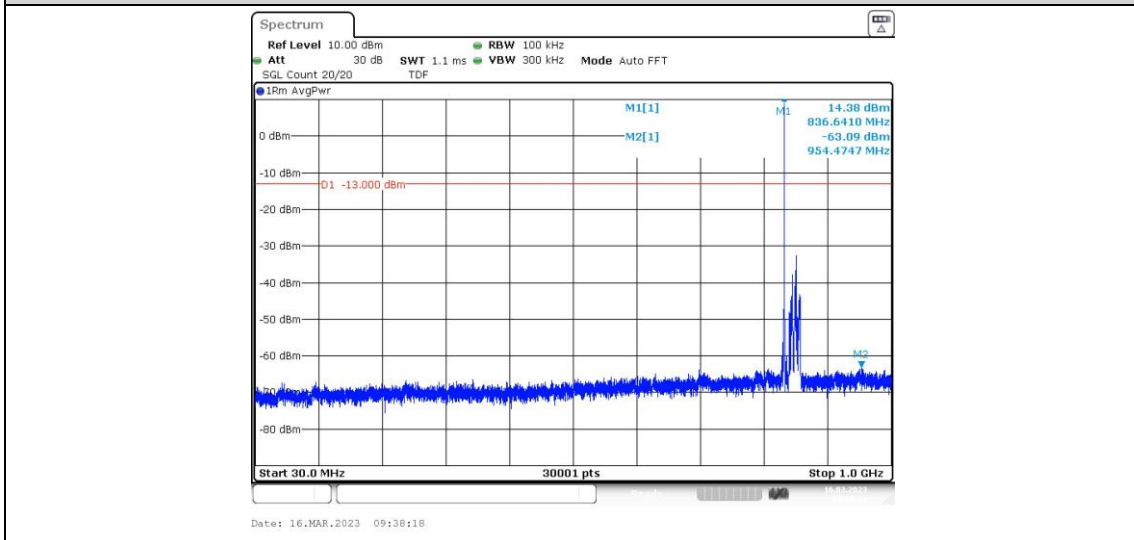

EGPRS850-128-30~1000MHz

EGPRS850-128-1000~10000MHz

EGPRS850-190-0.009~0.15MHz

EGPRS850-190-0.15~30MHz

EGPRS850-190-30~1000MHz

EGPRS850-190-1000~10000MHz

EGPRS850-251-0.009~0.15MHz

EGPRS850-251-0.15~30MHz

EGPRS850-251-30~1000MHz

EGPRS850-251-1000~10000MHz

GSM1900-512-0.009~0.15MHz

GSM1900-512-0.15~30MHz

GSM1900-512-30~1000MHz