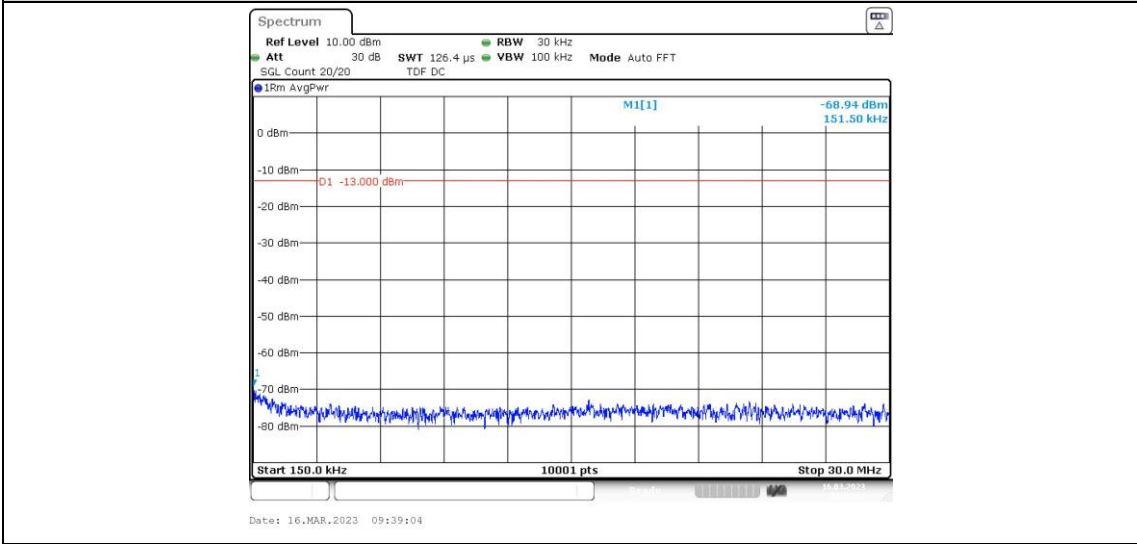

EGPRS850-128-30~1000MHz

EGPRS850-128-1000~10000MHz

EGPRS850-190-0.009~0.15MHz

EGPRS850-190-0.15~30MHz

EGPRS850-190-30~1000MHz

EGPRS850-190-1000~10000MHz

EGPRS850-251-0.009~0.15MHz

EGPRS850-251-0.15~30MHz