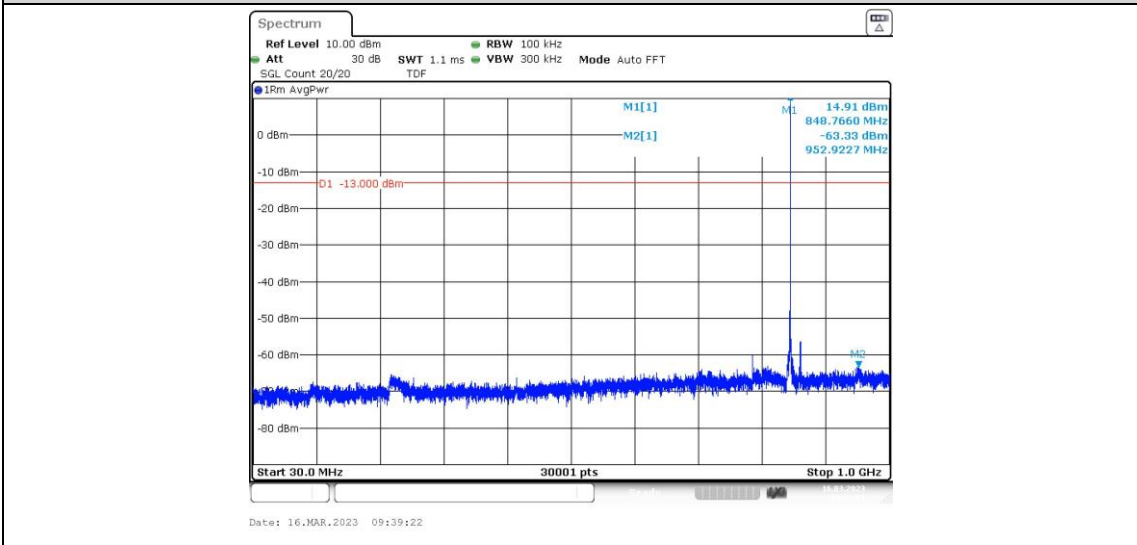

EGPRS850-128-30~1000MHz

EGPRS850-128-1000~10000MHz

EGPRS850-190-0.009~0.15MHz

EGPRS850-190-0.15~30MHz

EGPRS850-190-30~1000MHz

EGPRS850-190-1000~10000MHz

EGPRS850-251-0.009~0.15MHz

EGPRS850-251-0.15~30MHz

EGPRS850-251-30~1000MHz

EGPRS850-251-1000~10000MHz

GSM1900-512-0.009~0.15MHz

GSM1900-512-0.15~30MHz

GSM1900-512-30~1000MHz