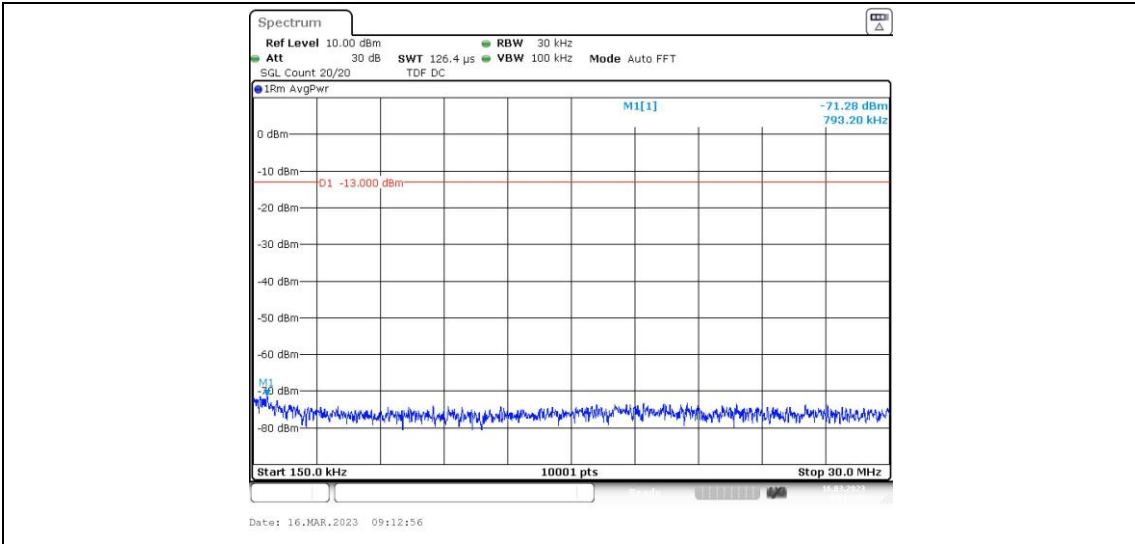

GSM850-251-30~1000MHz

GSM850-251-1000~10000MHz

GPRS850-128-0.009~0.15MHz

GPRS850-128-0.15~30MHz

GPRS850-128-30~1000MHz

GPRS850-128-1000~10000MHz

GPRS850-190-0.009~0.15MHz

GPRS850-190-0.15~30MHz

GPRS850-190-30~1000MHz

GPRS850-190-1000~10000MHz

GPRS850-251-0.009~0.15MHz

GPRS850-251-0.15~30MHz

GPRS850-251-30~1000MHz

GPRS850-251-1000~10000MHz

EGPRS850-128-0.009~0.15MHz

EGPRS850-128-0.15~30MHz