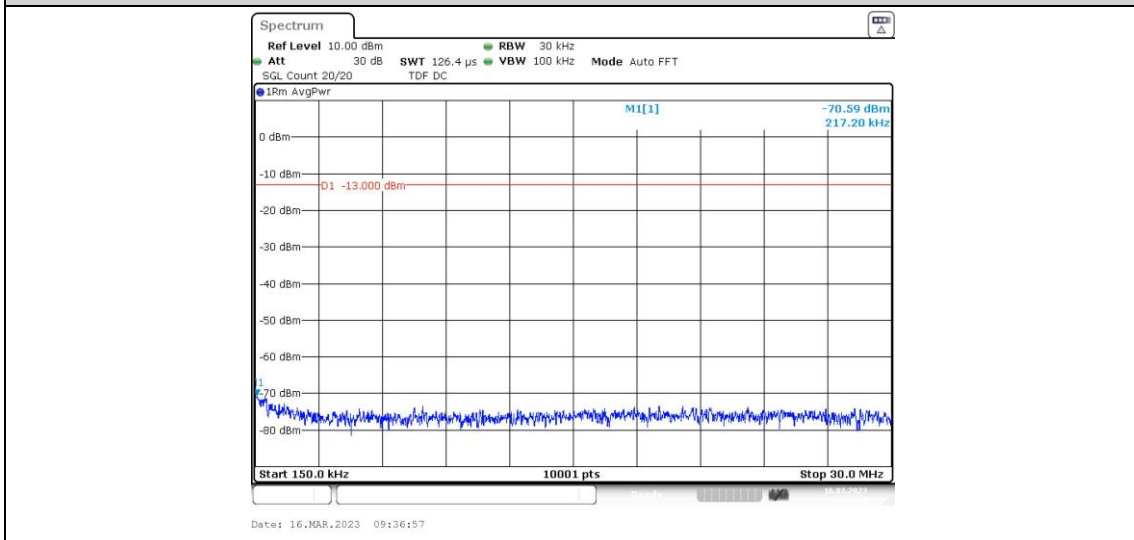

GPRS850-190-30~1000MHz

GPRS850-190-1000~10000MHz

GPRS850-251-0.009~0.15MHz

GPRS850-251-0.15~30MHz

GPRS850-251-30~1000MHz

GPRS850-251-1000~10000MHz

EGPRS850-128-0.009~0.15MHz

EGPRS850-128-0.15~30MHz