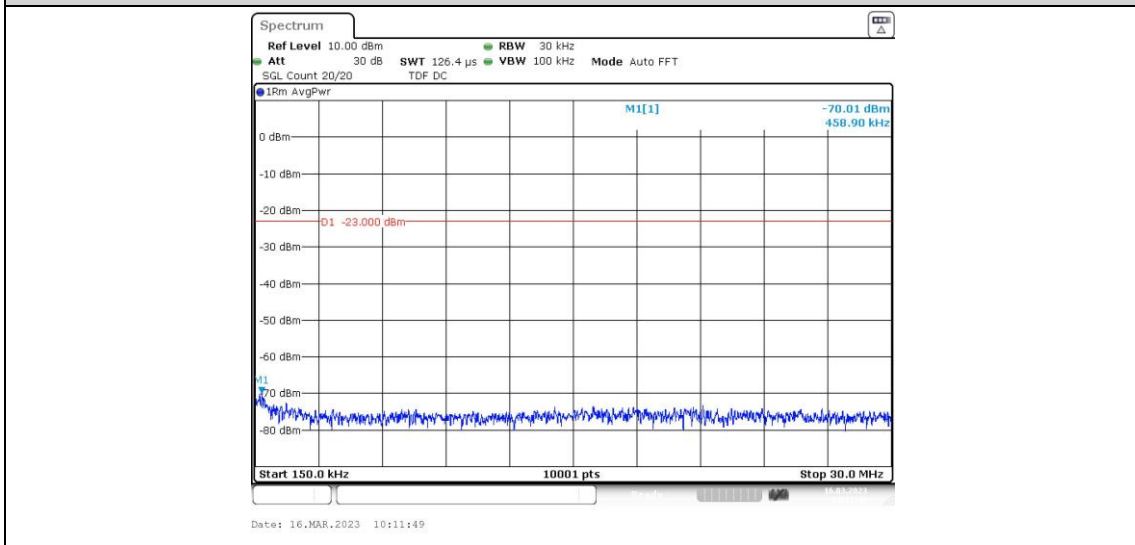

EGPRS850-251-30~1000MHz

EGPRS850-251-1000~10000MHz

GSM1900-512-0.009~0.15MHz

GSM1900-512-0.15~30MHz

GSM1900-512-30~1000MHz