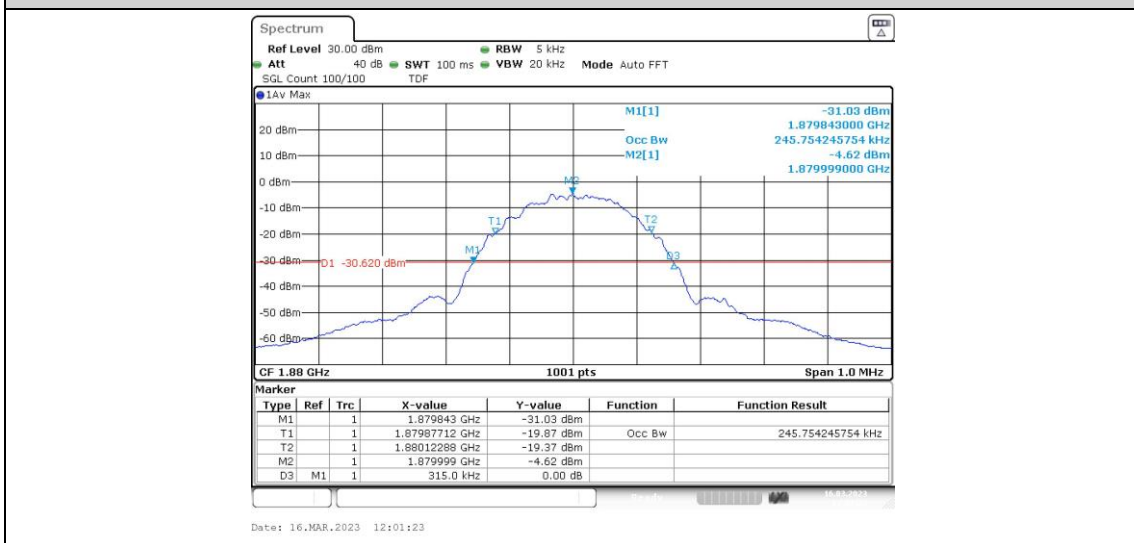

Test Graphs

GPRS850-128

GPRS850-190

GPRS850-251

EGPRS850-128

EGPRS850-190

EGPRS850-251

GSM1900-512

GSM1900-661

GSM1900-810

GPRS1900-512

GPRS1900-661

GPRS1900-810

EGPRS1900-512

EGPRS1900-661

EGPRS1900-810

Appendix D: Band Edge

Test Result

Band	Channel	Freq (MHz)	Result (dBm)	Limit(dBm)	Verdict
GSM850	128	823.99	-22.45	-13	PASS
GSM850	251	849.02	-20.41	-13	PASS
GPRS850	128	823.97	-22.06	-13	PASS
GPRS850	251	849.01	-20.33	-13	PASS
EGPRS850	128	824.00	-26.06	-13	PASS
EGPRS850	251	849.04	-21.68	-13	PASS
GSM1900	512	1849.99	-20.76	-13	PASS
GSM1900	810	1910.02	-14.85	-13	PASS
GPRS1900	512	1849.99	-18.17	-13	PASS
GPRS1900	810	1910.02	-16.73	-13	PASS
EGPRS1900	512	1849.97	-25.63	-13	PASS
EGPRS1900	810	1910.02	-20.48	-13	PASS