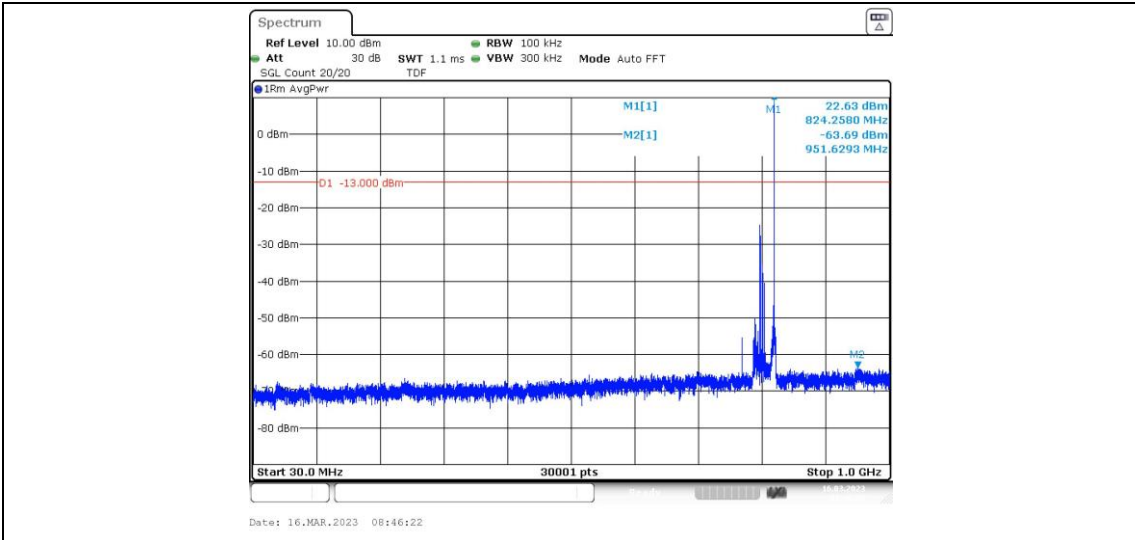

GSM850-128-1000~10000MHz

GSM850-190-0.009~0.15MHz

GSM850-190-0.15~30MHz