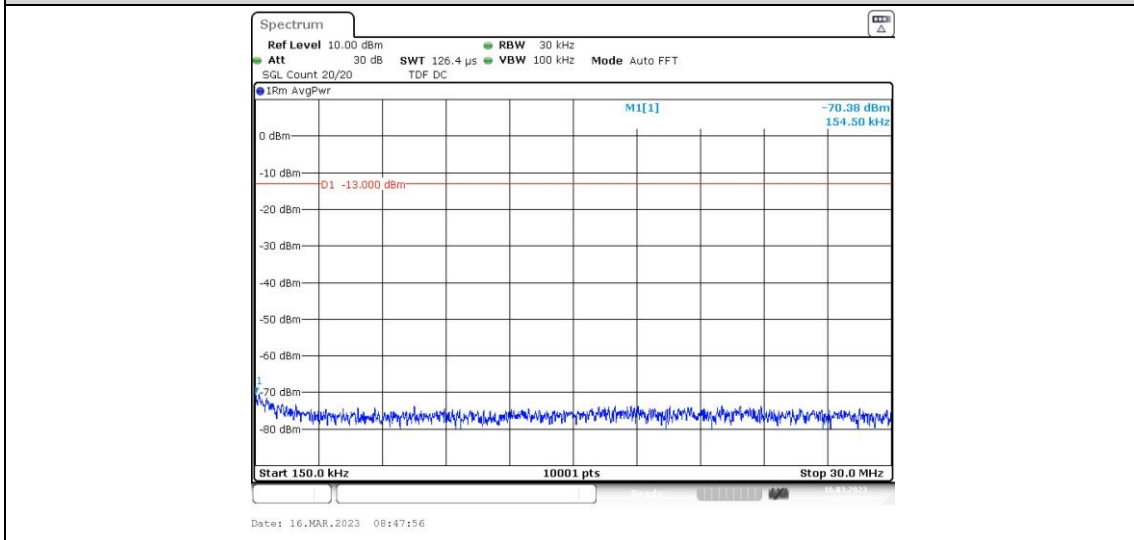

Test Graphs

GSM850-128-1000~10000MHz

GSM850-190-0.009~0.15MHz

GSM850-190-0.15~30MHz

GSM850-190-30~1000MHz

GSM850-190-1000~10000MHz

GSM850-251-0.009~0.15MHz

GSM850-251-0.15~30MHz

GSM850-251-30~1000MHz

GSM850-251-1000~10000MHz

GPRS850-128-0.009~0.15MHz

GPRS850-128-0.15~30MHz

GPRS850-128-30~1000MHz

GPRS850-128-1000~10000MHz

GPRS850-190-0.009~0.15MHz

GPRS850-190-0.15~30MHz