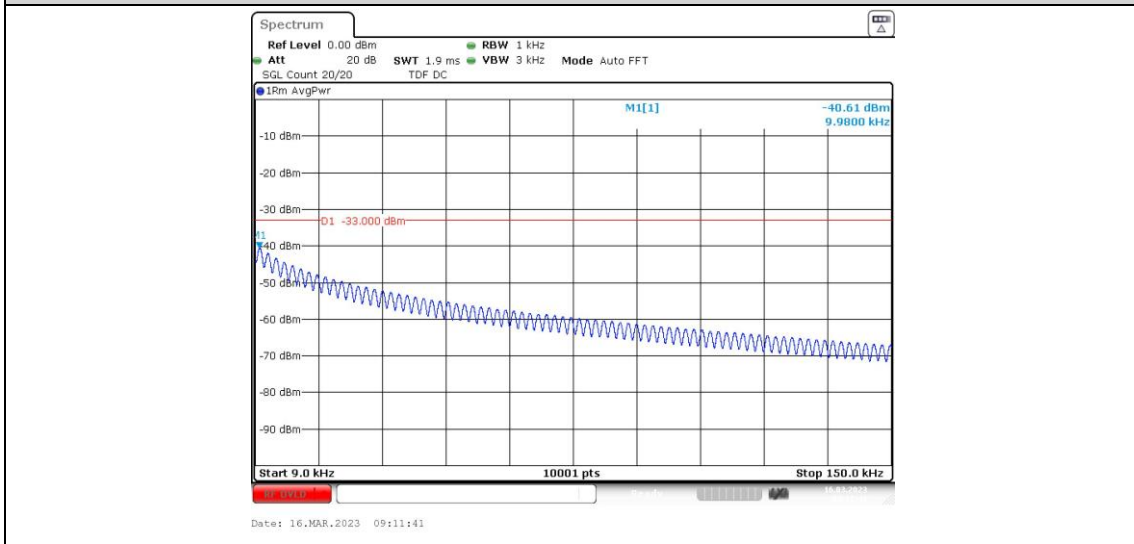

Test Graphs

GSM850-128-1000~10000MHz

GSM850-190-0.009~0.15MHz

GSM850-190-0.15~30MHz

GSM850-190-30~1000MHz

GSM850-190-1000~10000MHz

GSM850-251-0.009~0.15MHz

GSM850-251-0.15~30MHz

GSM850-251-30~1000MHz

GSM850-251-1000~10000MHz

GPRS850-128-0.009~0.15MHz

GPRS850-128-0.15~30MHz

GPRS850-128-30~1000MHz

GPRS850-128-1000~10000MHz

GPRS850-190-0.009~0.15MHz

GPRS850-190-0.15~30MHz