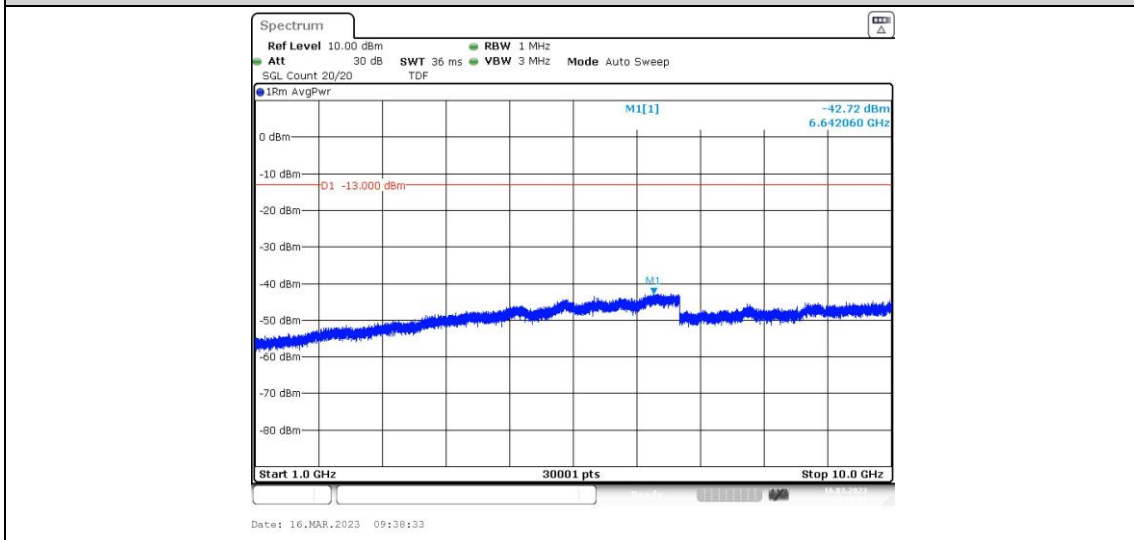

EGPRS850-128-30~1000MHz

EGPRS850-128-1000~10000MHz

EGPRS850-190-0.009~0.15MHz

EGPRS850-190-0.15~30MHz

EGPRS850-190-30~1000MHz

EGPRS850-190-1000~10000MHz

EGPRS850-251-0.009~0.15MHz

EGPRS850-251-0.15~30MHz

EGPRS850-251-30~1000MHz

EGPRS850-251-1000~10000MHz

GSM1900-512-0.009~0.15MHz

GSM1900-512-0.15~30MHz

GSM1900-512-30~1000MHz