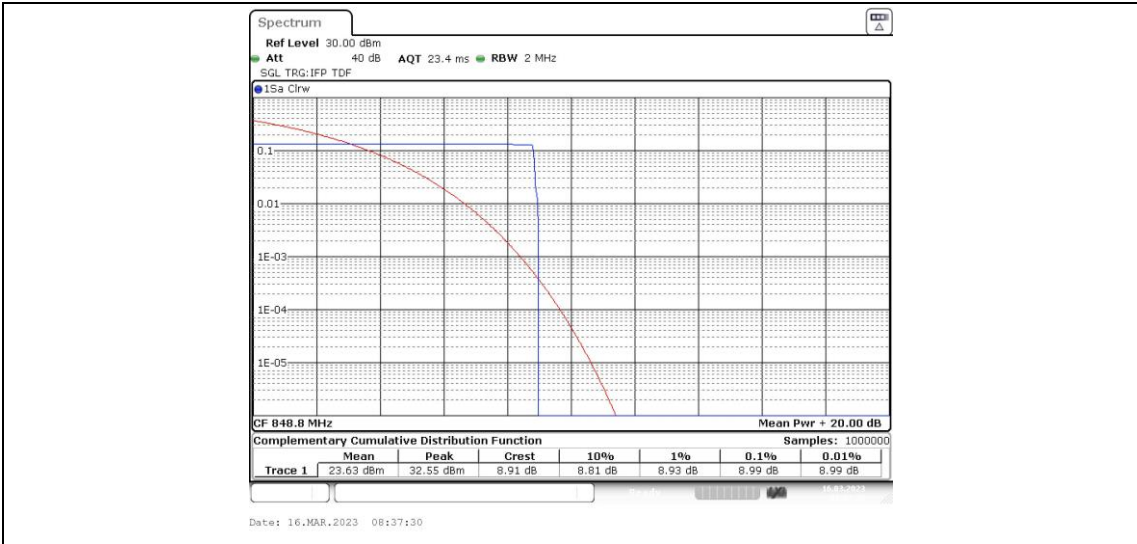

GPRS850-128

GPRS850-190

GPRS850-251