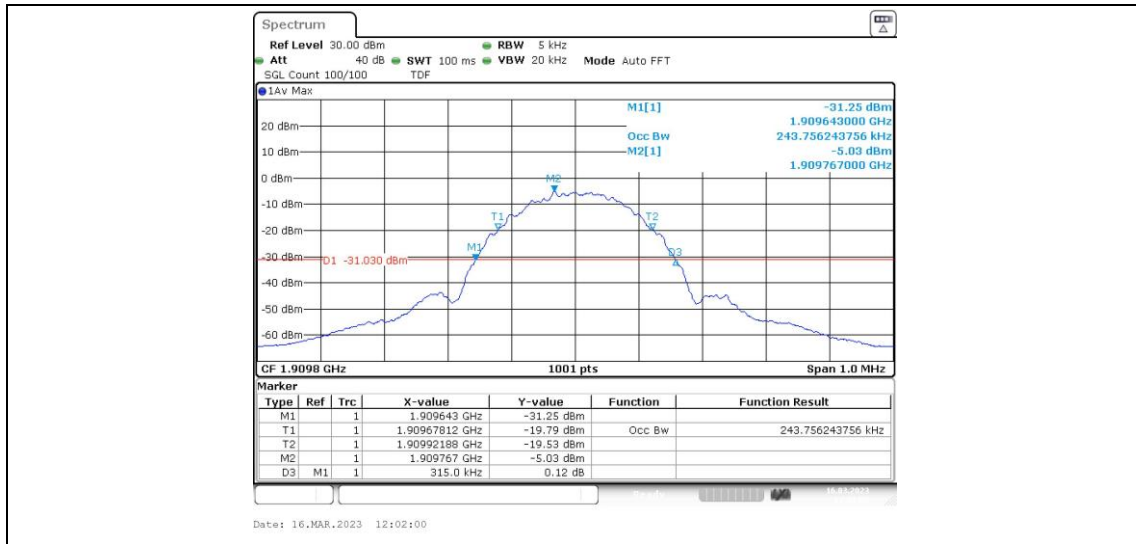

GSM1900-661

GSM1900-810

GPRS1900-512

GPRS1900-661

GPRS1900-810

EGPRS1900-512

EGPRS1900-661

EGPRS1900-810

Appendix D: Band Edge

Test Result

Band	Channel	Freq (MHz)	Result (dBm)	Limit(dBm)	Verdict
GSM850	128	823.99	-22.45	-13	PASS
GSM850	251	849.02	-20.41	-13	PASS
GPRS850	128	823.97	-22.06	-13	PASS
GPRS850	251	849.01	-20.33	-13	PASS
EGPRS850	128	824.00	-26.06	-13	PASS
EGPRS850	251	849.04	-21.68	-13	PASS
GSM1900	512	1849.99	-20.76	-13	PASS
GSM1900	810	1910.02	-14.85	-13	PASS
GPRS1900	512	1849.99	-18.17	-13	PASS
GPRS1900	810	1910.02	-16.73	-13	PASS
EGPRS1900	512	1849.97	-25.63	-13	PASS
EGPRS1900	810	1910.02	-20.48	-13	PASS