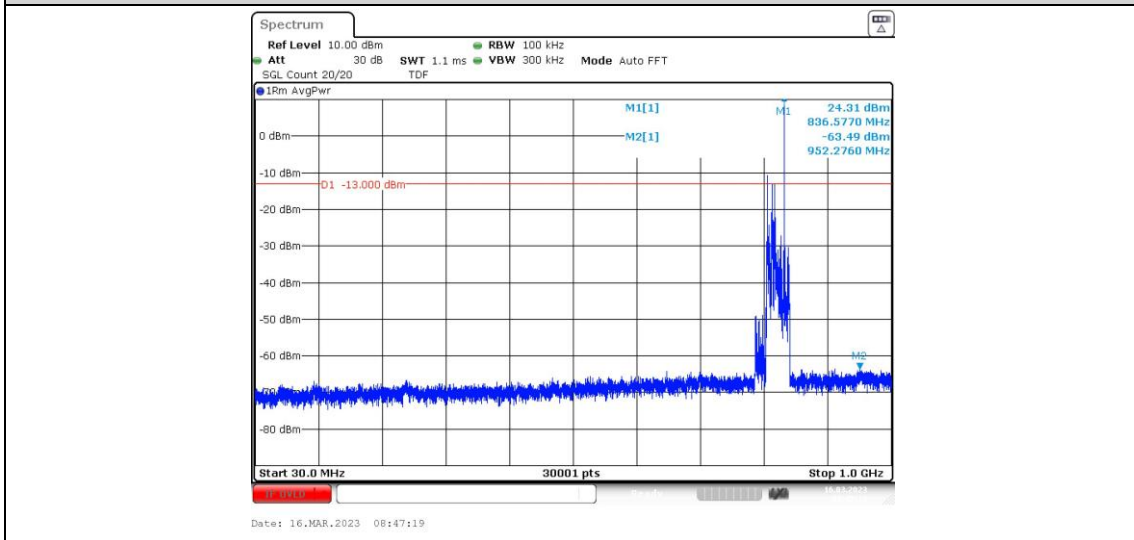

Test Graphs

GSM850-128-1000~10000MHz

GSM850-190-0.009~0.15MHz

GSM850-190-0.15~30MHz

GSM850-190-30~1000MHz

GSM850-190-1000~10000MHz

GSM850-251-0.009~0.15MHz

GSM850-251-0.15~30MHz

GSM850-251-30~1000MHz

GSM850-251-1000~10000MHz

GPRS850-128-0.009~0.15MHz

GPRS850-128-0.15~30MHz

GPRS850-128-30~1000MHz

GPRS850-128-1000~10000MHz

GPRS850-190-0.009~0.15MHz

GPRS850-190-0.15~30MHz