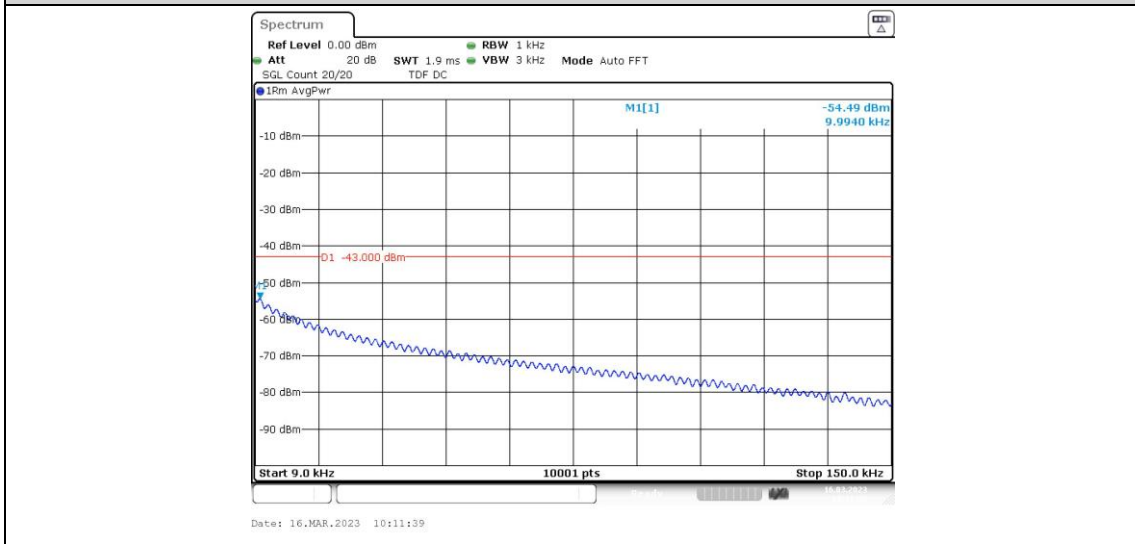

EGPRS850-128-30~1000MHz

EGPRS850-128-1000~10000MHz

EGPRS850-190-0.009~0.15MHz

EGPRS850-190-0.15~30MHz

EGPRS850-190-30~1000MHz

EGPRS850-190-1000~10000MHz

EGPRS850-251-0.009~0.15MHz

EGPRS850-251-0.15~30MHz

EGPRS850-251-30~1000MHz

EGPRS850-251-1000~10000MHz

GSM1900-512-0.009~0.15MHz

GSM1900-512-0.15~30MHz

GSM1900-512-30~1000MHz