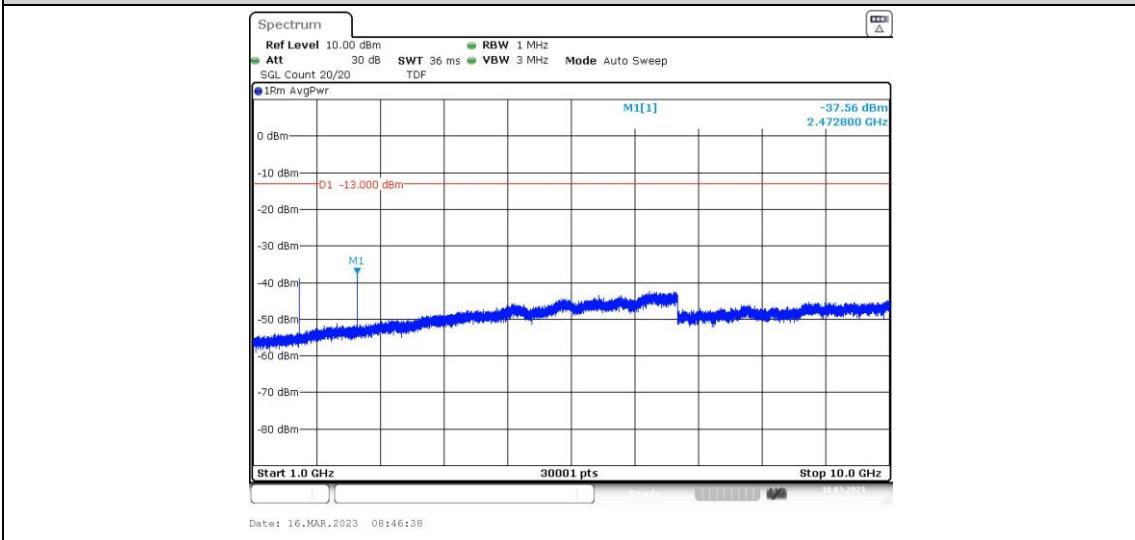

GSM850-128-1000~10000MHz