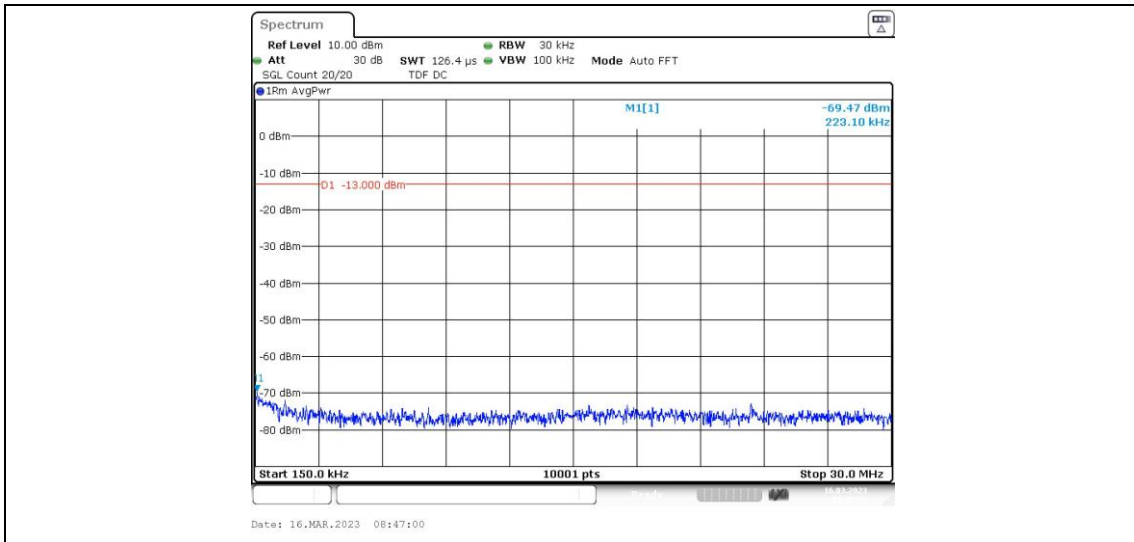

Test Graphs

GSM850-128-1000~10000MHz

GSM850-190-0.009~0.15MHz

GSM850-190-0.15~30MHz

GSM850-190-30~1000MHz

GSM850-190-1000~10000MHz

GSM850-251-0.009~0.15MHz

GSM850-251-0.15~30MHz

GSM850-251-30~1000MHz

GSM850-251-1000~10000MHz

GPRS850-128-0.009~0.15MHz

GPRS850-128-0.15~30MHz

GPRS850-128-30~1000MHz

GPRS850-128-1000~10000MHz

GPRS850-190-0.009~0.15MHz

GPRS850-190-0.15~30MHz