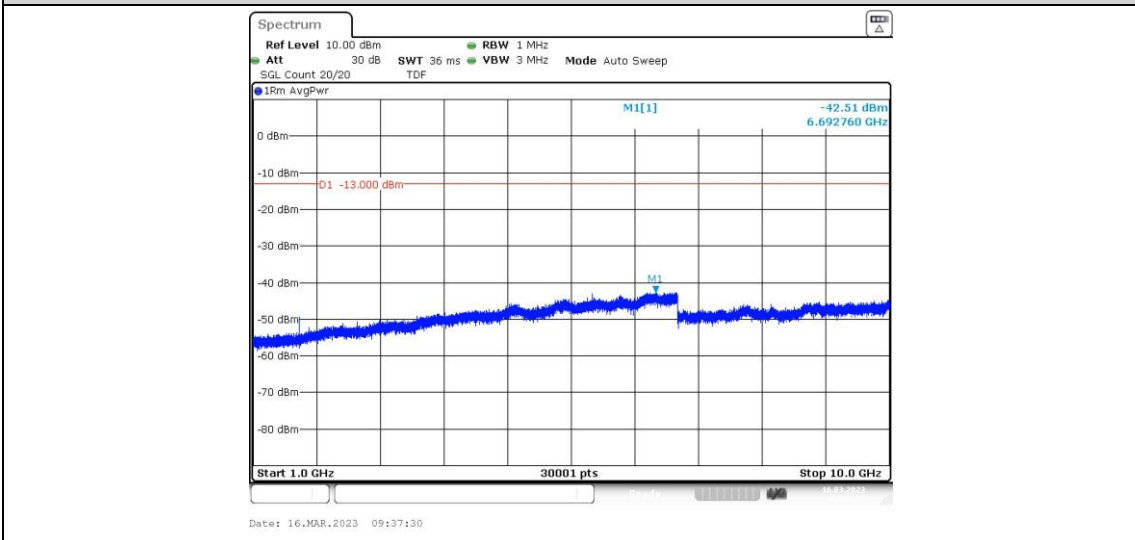

EGPRS850-128-1000~10000MHz