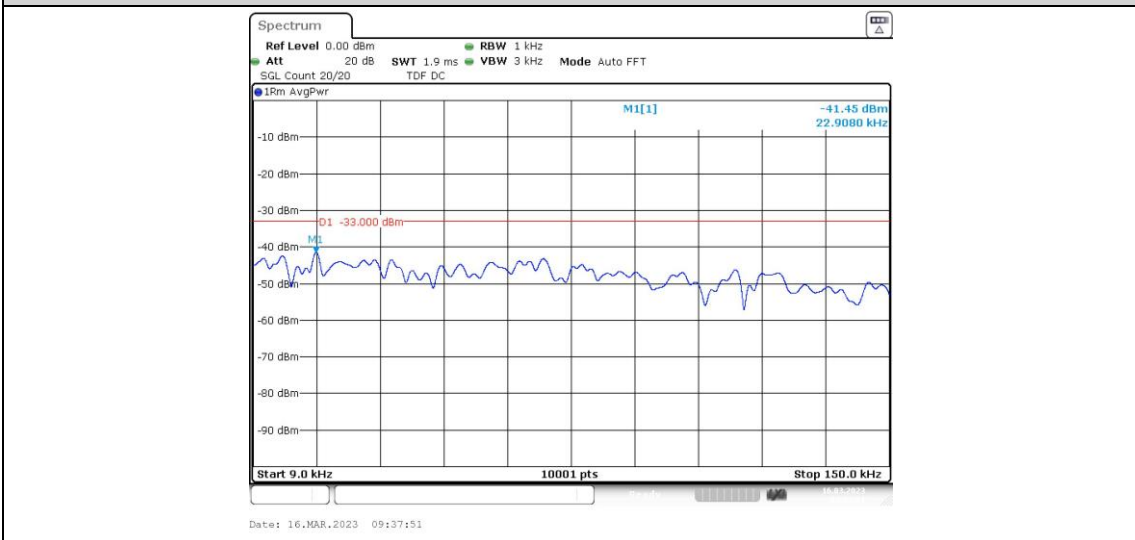

GSM850-251-30~1000MHz

GSM850-251-1000~10000MHz

GPRS850-128-0.009~0.15MHz

GPRS850-128-0.15~30MHz

GPRS850-128-30~1000MHz

GPRS850-128-1000~10000MHz

GPRS850-190-0.009~0.15MHz

GPRS850-190-0.15~30MHz

GPRS850-190-30~1000MHz

GPRS850-190-1000~10000MHz

GPRS850-251-0.009~0.15MHz

GPRS850-251-0.15~30MHz

GPRS850-251-30~1000MHz

GPRS850-251-1000~10000MHz

EGPRS850-128-0.009~0.15MHz

EGPRS850-128-0.15~30MHz

EGPRS850-128-30~1000MHz

EGPRS850-128-1000~10000MHz

EGPRS850-190-0.009~0.15MHz

EGPRS850-190-0.15~30MHz

EGPRS850-190-30~1000MHz

EGPRS850-190-1000~10000MHz

EGPRS850-251-0.009~0.15MHz

EGPRS850-251-0.15~30MHz