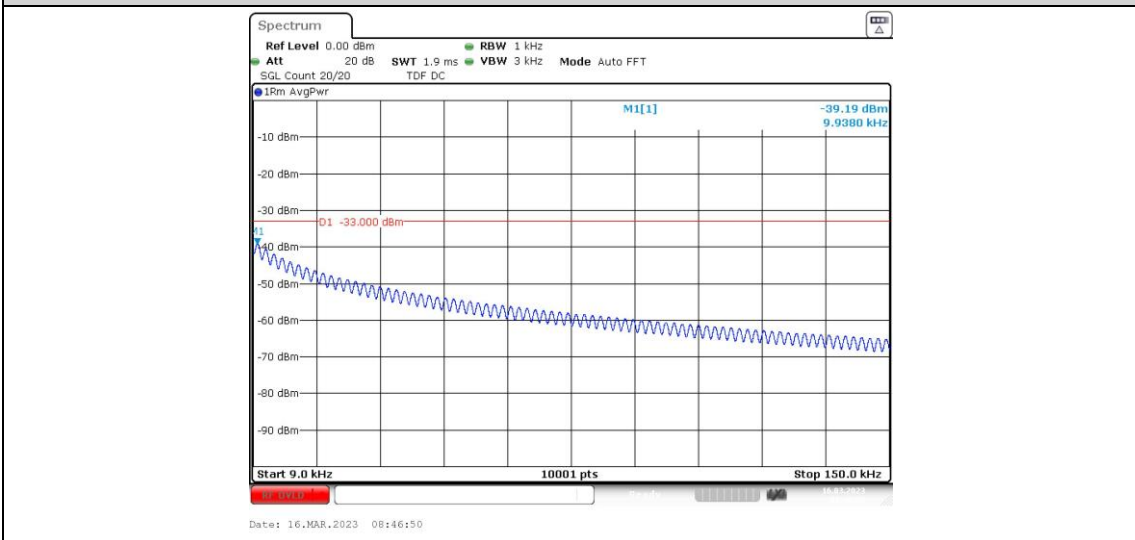

Test Graphs

GSM850-128-1000~10000MHz

GSM850-190-0.009~0.15MHz

GSM850-190-0.15~30MHz

GSM850-190-30~1000MHz

GSM850-190-1000~10000MHz

GSM850-251-0.009~0.15MHz

GSM850-251-0.15~30MHz

GSM850-251-30~1000MHz

GSM850-251-1000~10000MHz

GPRS850-128-0.009~0.15MHz

GPRS850-128-0.15~30MHz

GPRS850-128-30~1000MHz

GPRS850-128-1000~10000MHz

GPRS850-190-0.009~0.15MHz

GPRS850-190-0.15~30MHz