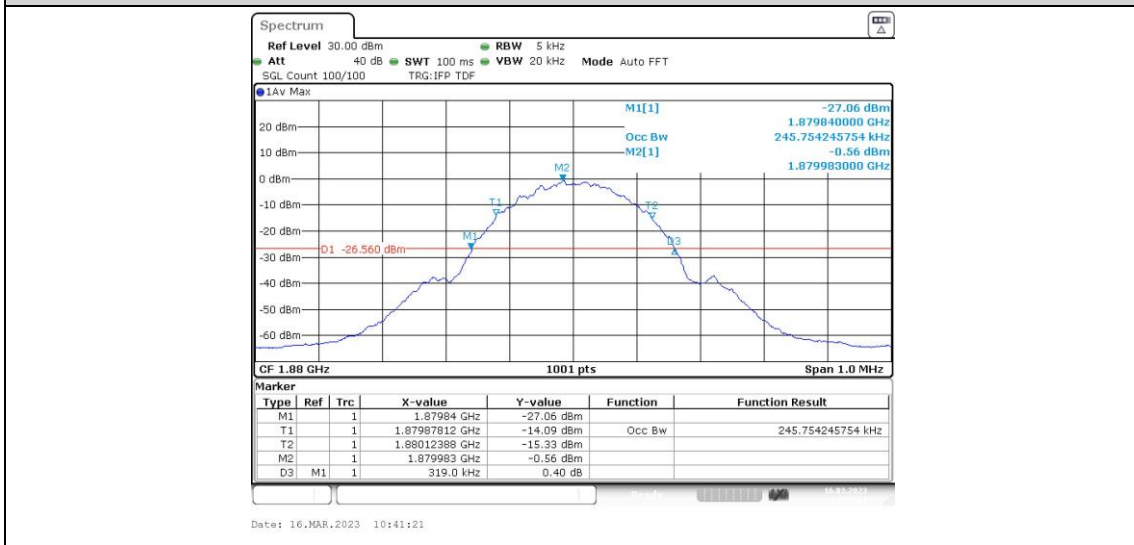

GSM1900-661

GSM1900-810

GPRS1900-512

GPRS1900-661

GPRS1900-810

EGPRS1900-512

EGPRS1900-661

EGPRS1900-810

Appendix D: Band Edge

Test Result

Band	Channel	Freq (MHz)	Result (dBm)	Limit(dBm)	Verdict
GSM850	128	823.99	-22.45	-13	PASS
GSM850	251	849.02	-20.41	-13	PASS
GPRS850	128	823.97	-22.06	-13	PASS
GPRS850	251	849.01	-20.33	-13	PASS
EGPRS850	128	824.00	-26.06	-13	PASS
EGPRS850	251	849.04	-21.68	-13	PASS
GSM1900	512	1849.99	-20.76	-13	PASS
GSM1900	810	1910.02	-14.85	-13	PASS
GPRS1900	512	1849.99	-18.17	-13	PASS
GPRS1900	810	1910.02	-16.73	-13	PASS
EGPRS1900	512	1849.97	-25.63	-13	PASS
EGPRS1900	810	1910.02	-20.48	-13	PASS