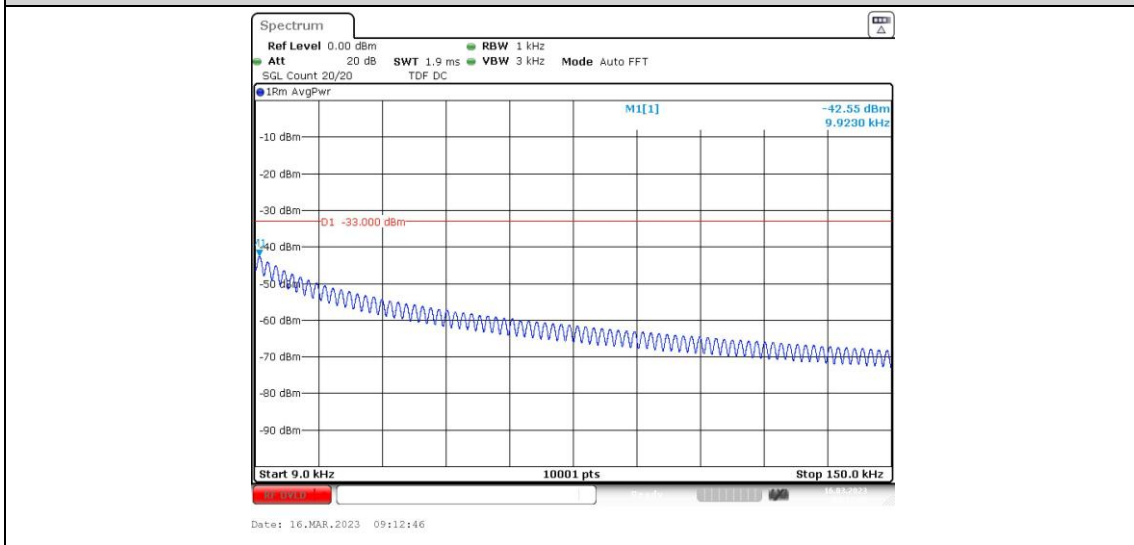

Test Graphs

GSM850-128-1000~10000MHz

GSM850-190-0.009~0.15MHz

GSM850-190-0.15~30MHz

GSM850-190-30~1000MHz

GSM850-190-1000~10000MHz

GSM850-251-0.009~0.15MHz

GSM850-251-0.15~30MHz

GSM850-251-30~1000MHz

GSM850-251-1000~10000MHz

GPRS850-128-0.009~0.15MHz

GPRS850-128-0.15~30MHz

GPRS850-128-30~1000MHz

GPRS850-128-1000~10000MHz

GPRS850-190-0.009~0.15MHz

GPRS850-190-0.15~30MHz

GPRS850-190-30~1000MHz

GPRS850-190-1000~10000MHz

GPRS850-251-0.009~0.15MHz

GPRS850-251-0.15~30MHz

GPRS850-251-30~1000MHz

GPRS850-251-1000~10000MHz

EGPRS850-128-0.009~0.15MHz

EGPRS850-128-0.15~30MHz