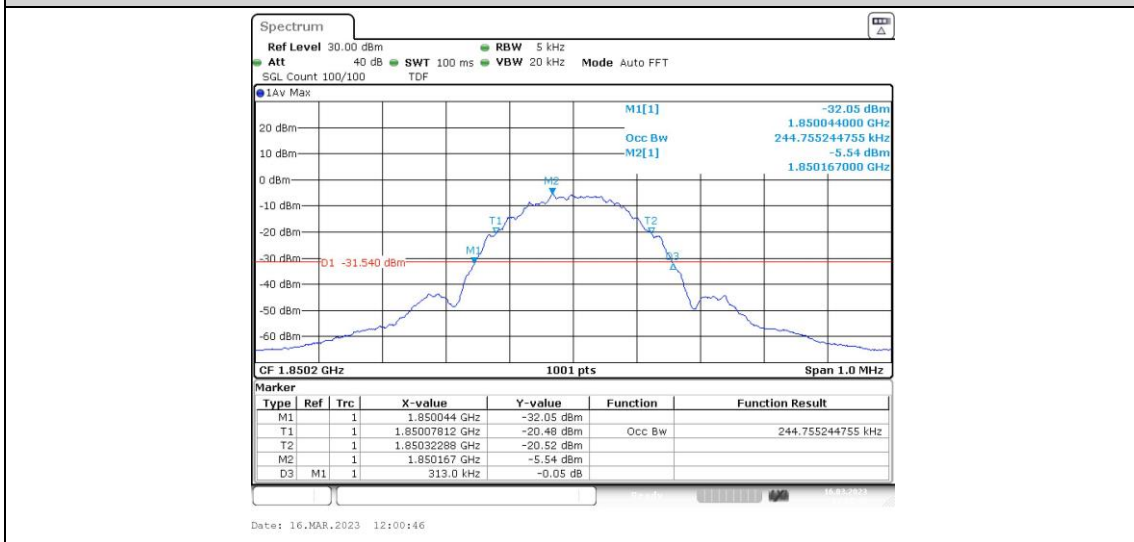

GSM1900-661

GSM1900-810

GPRS1900-512

GPRS1900-661

GPRS1900-810

EGPRS1900-512

EGPRS1900-661

EGPRS1900-810

Appendix D: Band Edge

Test Result

Band	Channel	Freq (MHz)	Result (dBm)	Limit(dBm)	Verdict
GSM850	128	823.99	-22.45	-13	PASS
GSM850	251	849.02	-20.41	-13	PASS
GPRS850	128	823.97	-22.06	-13	PASS
GPRS850	251	849.01	-20.33	-13	PASS
EGPRS850	128	824.00	-26.06	-13	PASS
EGPRS850	251	849.04	-21.68	-13	PASS
GSM1900	512	1849.99	-20.76	-13	PASS
GSM1900	810	1910.02	-14.85	-13	PASS
GPRS1900	512	1849.99	-18.17	-13	PASS
GPRS1900	810	1910.02	-16.73	-13	PASS
EGPRS1900	512	1849.97	-25.63	-13	PASS
EGPRS1900	810	1910.02	-20.48	-13	PASS