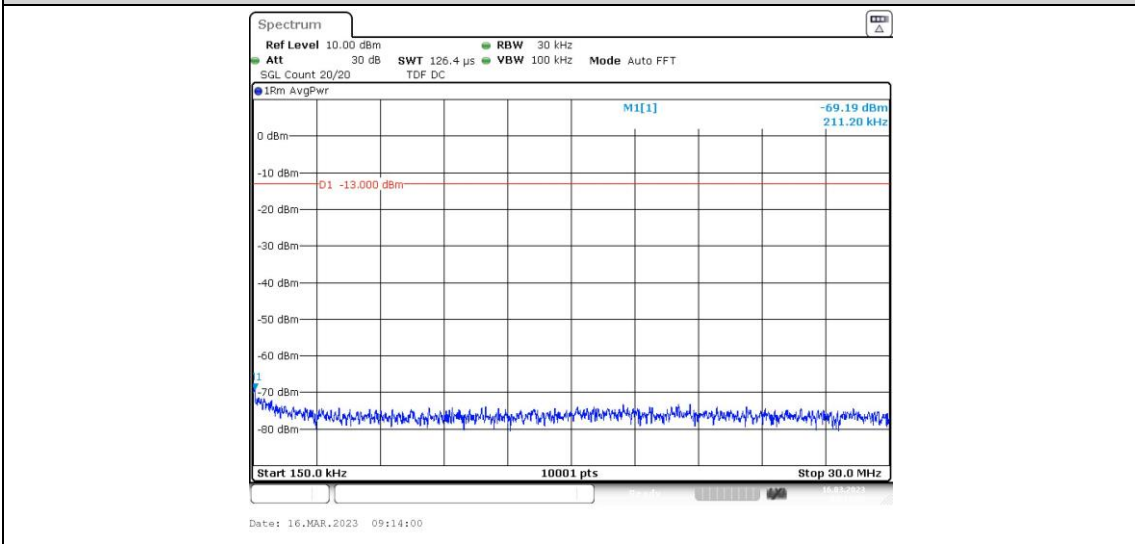

GPRS850-190-30~1000MHz

GPRS850-190-1000~10000MHz

GPRS850-251-0.009~0.15MHz

GPRS850-251-0.15~30MHz

GPRS850-251-30~1000MHz

GPRS850-251-1000~10000MHz

EGPRS850-128-0.009~0.15MHz

EGPRS850-128-0.15~30MHz

EGPRS850-128-30~1000MHz

EGPRS850-128-1000~10000MHz

EGPRS850-190-0.009~0.15MHz

EGPRS850-190-0.15~30MHz

EGPRS850-190-30~1000MHz

EGPRS850-190-1000~10000MHz

EGPRS850-251-0.009~0.15MHz

EGPRS850-251-0.15~30MHz