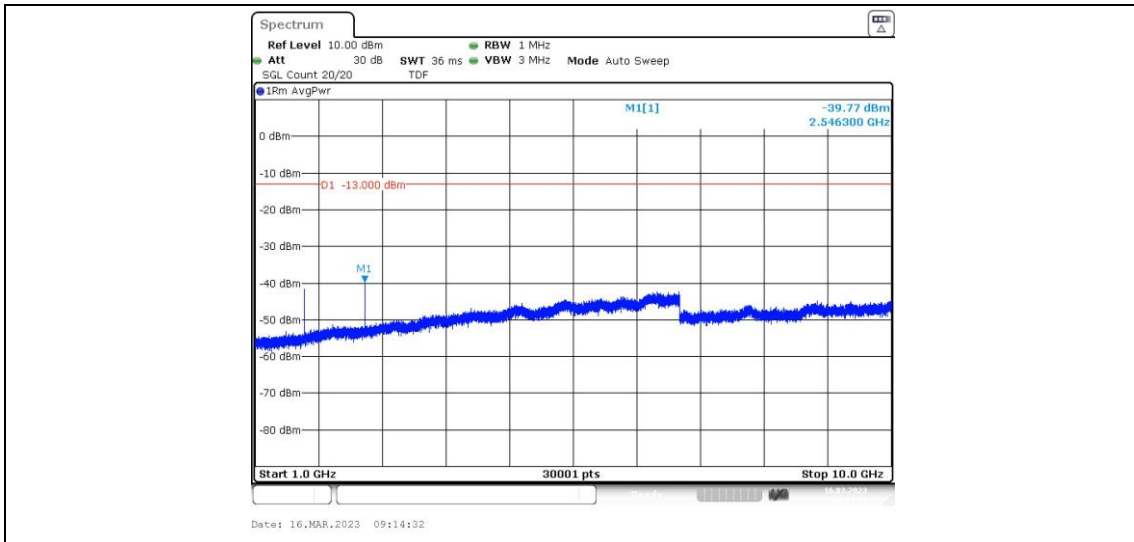

GSM850-251-30~1000MHz

GSM850-251-1000~10000MHz

GPRS850-128-0.009~0.15MHz

GPRS850-128-0.15~30MHz

GPRS850-128-30~1000MHz

GPRS850-128-1000~10000MHz

GPRS850-190-0.009~0.15MHz

GPRS850-190-0.15~30MHz

GPRS850-190-30~1000MHz

GPRS850-190-1000~10000MHz

GPRS850-251-0.009~0.15MHz

GPRS850-251-0.15~30MHz

GPRS850-251-30~1000MHz

GPRS850-251-1000~10000MHz

EGPRS850-128-0.009~0.15MHz

EGPRS850-128-0.15~30MHz

EGPRS850-128-30~1000MHz

EGPRS850-128-1000~10000MHz

EGPRS850-190-0.009~0.15MHz

EGPRS850-190-0.15~30MHz

EGPRS850-190-30~1000MHz

EGPRS850-190-1000~10000MHz

EGPRS850-251-0.009~0.15MHz

EGPRS850-251-0.15~30MHz