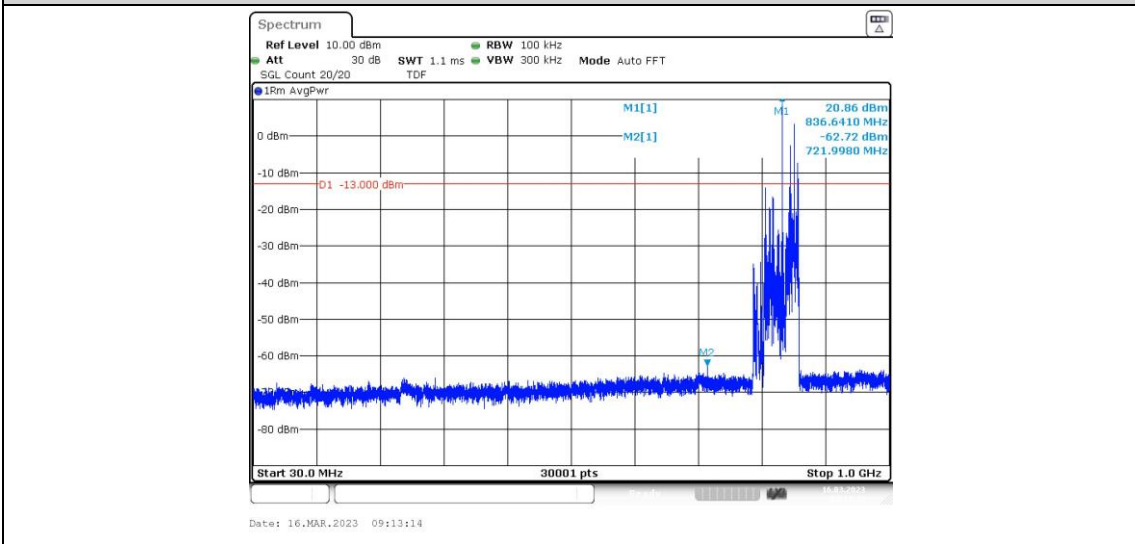

GSM850-251-30~1000MHz

GSM850-251-1000~10000MHz

GPRS850-128-0.009~0.15MHz

GPRS850-128-0.15~30MHz

GPRS850-128-30~1000MHz

GPRS850-128-1000~10000MHz

GPRS850-190-0.009~0.15MHz

GPRS850-190-0.15~30MHz

GPRS850-190-30~1000MHz

GPRS850-190-1000~10000MHz

GPRS850-251-0.009~0.15MHz

GPRS850-251-0.15~30MHz

GPRS850-251-30~1000MHz

GPRS850-251-1000~10000MHz

EGPRS850-128-0.009~0.15MHz

EGPRS850-128-0.15~30MHz