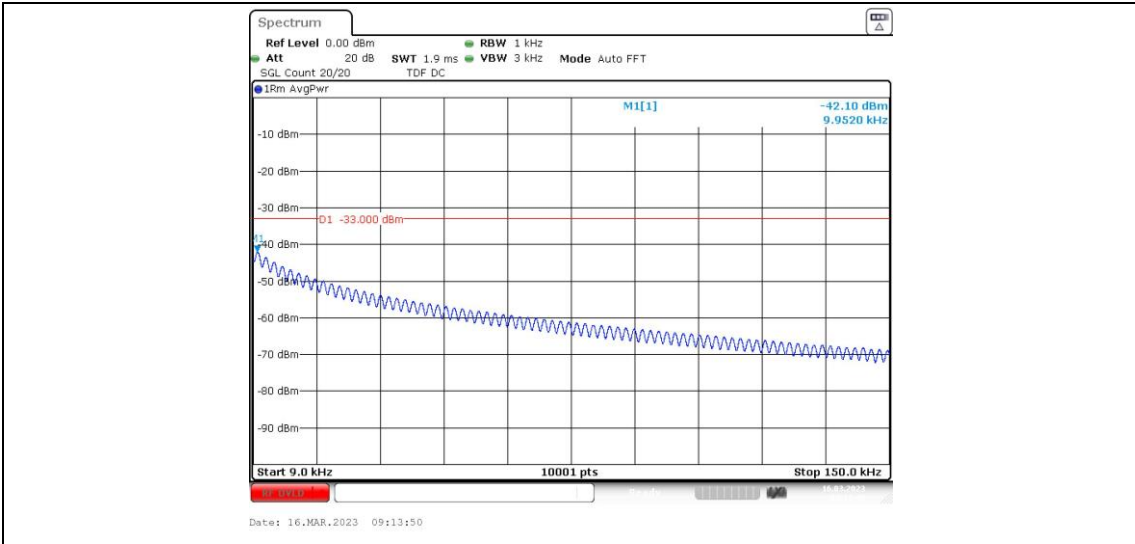

GPRS850-251-0.15~30MHz

GPRS850-251-30~1000MHz

GPRS850-251-1000~10000MHz