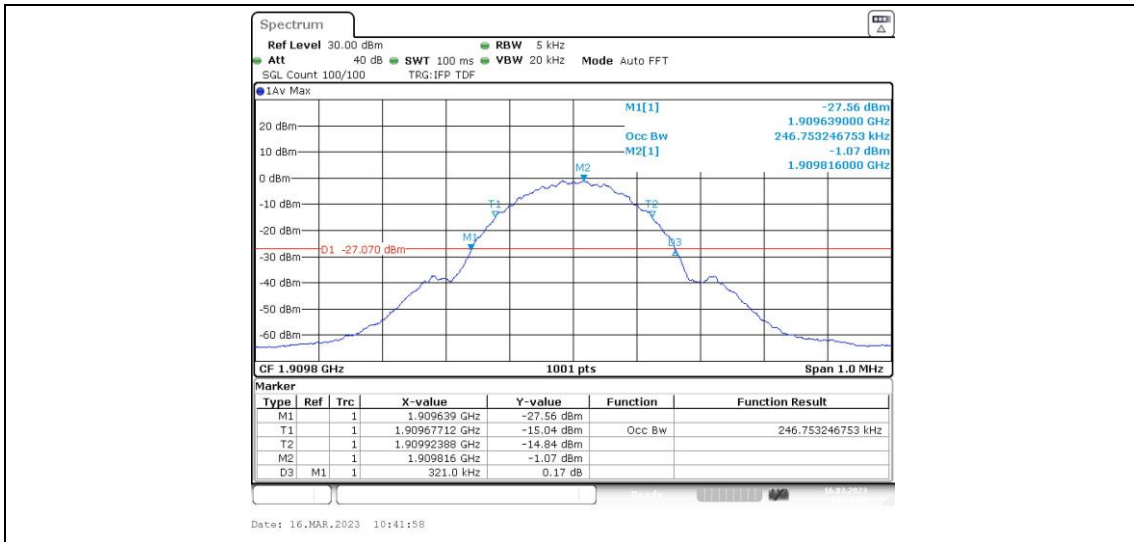

GSM1900-661

GSM1900-810

GPRS1900-512

GPRS1900-661

GPRS1900-810

EGPRS1900-512

EGPRS1900-661

EGPRS1900-810

Appendix D: Band Edge

Test Result

Band	Channel	Freq (MHz)	Result (dBm)	Limit(dBm)	Verdict
GSM850	128	823.99	-22.45	-13	PASS
GSM850	251	849.02	-20.41	-13	PASS
GPRS850	128	823.97	-22.06	-13	PASS
GPRS850	251	849.01	-20.33	-13	PASS
EGPRS850	128	824.00	-26.06	-13	PASS
EGPRS850	251	849.04	-21.68	-13	PASS
GSM1900	512	1849.99	-20.76	-13	PASS
GSM1900	810	1910.02	-14.85	-13	PASS
GPRS1900	512	1849.99	-18.17	-13	PASS
GPRS1900	810	1910.02	-16.73	-13	PASS
EGPRS1900	512	1849.97	-25.63	-13	PASS
EGPRS1900	810	1910.02	-20.48	-13	PASS