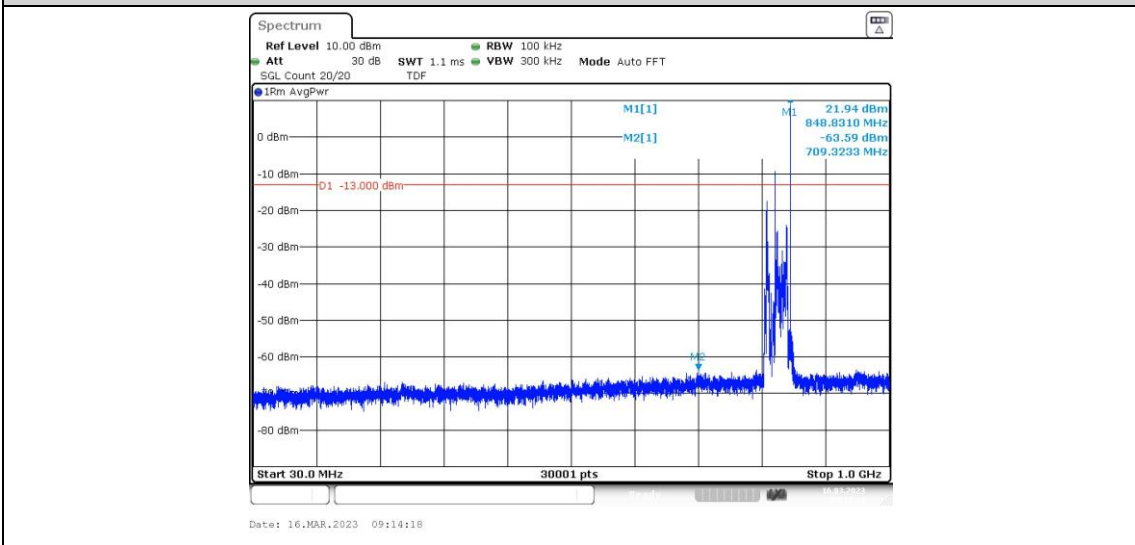

GSM850-251-30~1000MHz

GSM850-251-1000~10000MHz

GPRS850-128-0.009~0.15MHz

GPRS850-128-0.15~30MHz

GPRS850-128-30~1000MHz

GPRS850-128-1000~10000MHz

GPRS850-190-0.009~0.15MHz

GPRS850-190-0.15~30MHz

GPRS850-190-30~1000MHz

GPRS850-190-1000~10000MHz

GPRS850-251-0.009~0.15MHz

GPRS850-251-0.15~30MHz

GPRS850-251-30~1000MHz

GPRS850-251-1000~10000MHz

EGPRS850-128-0.009~0.15MHz

EGPRS850-128-0.15~30MHz

EGPRS850-128-30~1000MHz

EGPRS850-128-1000~10000MHz

EGPRS850-190-0.009~0.15MHz

EGPRS850-190-0.15~30MHz

EGPRS850-190-30~1000MHz

EGPRS850-190-1000~10000MHz

EGPRS850-251-0.009~0.15MHz

EGPRS850-251-0.15~30MHz