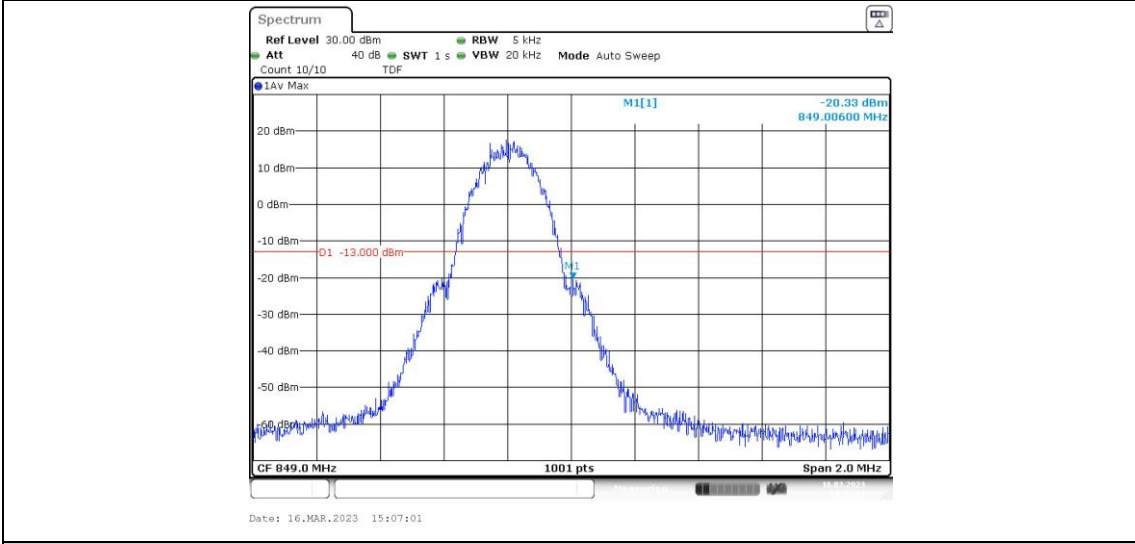

GPRS850-251