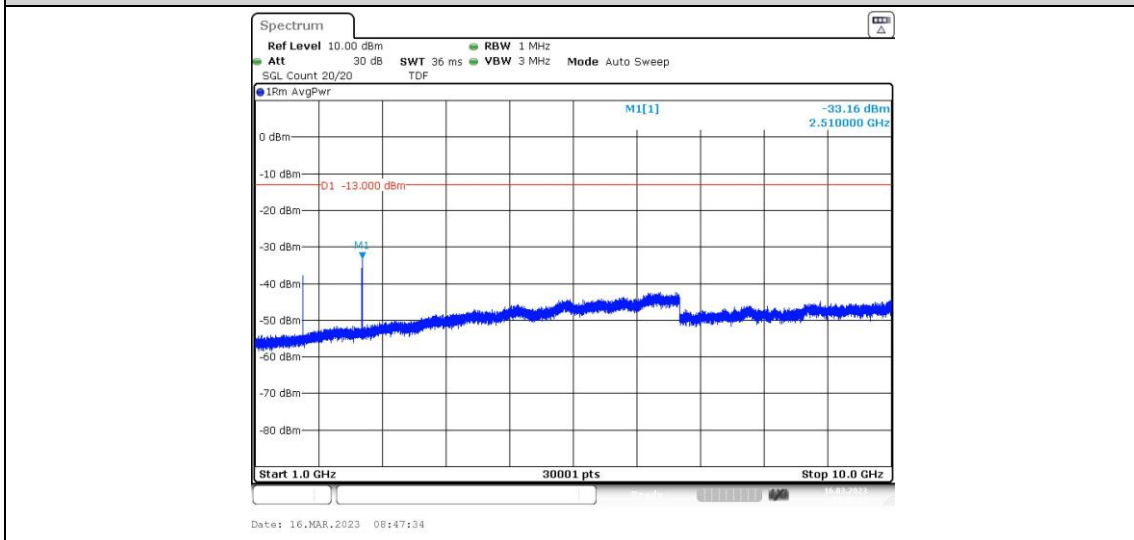

Test Graphs

GSM850-128-1000~10000MHz

GSM850-190-0.009~0.15MHz

GSM850-190-0.15~30MHz

GSM850-190-30~1000MHz

GSM850-190-1000~10000MHz

GSM850-251-0.009~0.15MHz

GSM850-251-0.15~30MHz

GSM850-251-30~1000MHz

GSM850-251-1000~10000MHz

GPRS850-128-0.009~0.15MHz

GPRS850-128-0.15~30MHz

GPRS850-128-30~1000MHz

GPRS850-128-1000~10000MHz

GPRS850-190-0.009~0.15MHz

GPRS850-190-0.15~30MHz