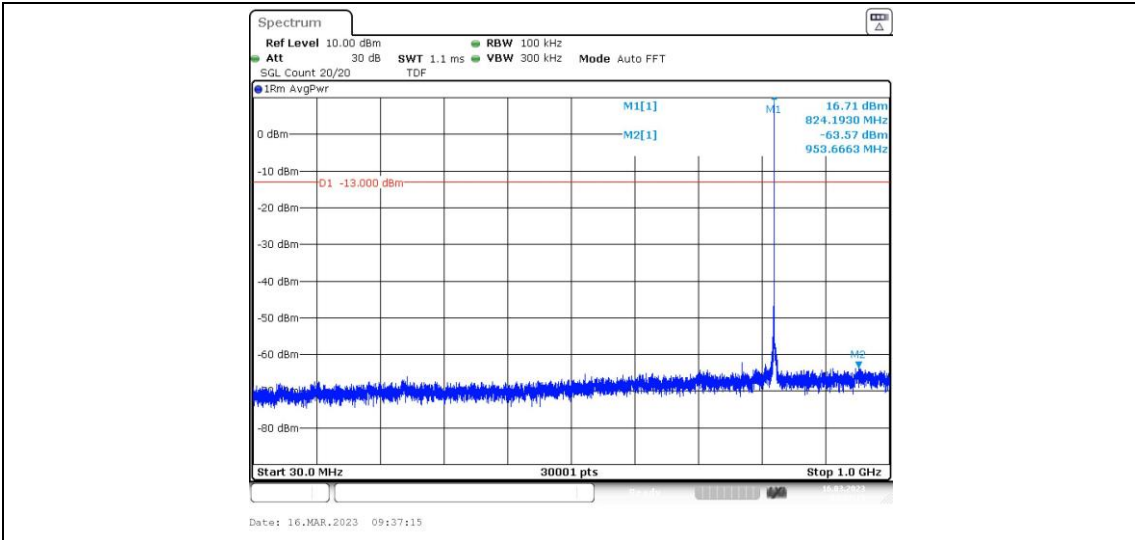

GPRS850-190-30~1000MHz

GPRS850-190-1000~10000MHz

GPRS850-251-0.009~0.15MHz

GPRS850-251-0.15~30MHz

GPRS850-251-30~1000MHz

GPRS850-251-1000~10000MHz

EGPRS850-128-0.009~0.15MHz

EGPRS850-128-0.15~30MHz

EGPRS850-128-30~1000MHz

EGPRS850-128-1000~10000MHz

EGPRS850-190-0.009~0.15MHz

EGPRS850-190-0.15~30MHz

EGPRS850-190-30~1000MHz

EGPRS850-190-1000~10000MHz

EGPRS850-251-0.009~0.15MHz

EGPRS850-251-0.15~30MHz