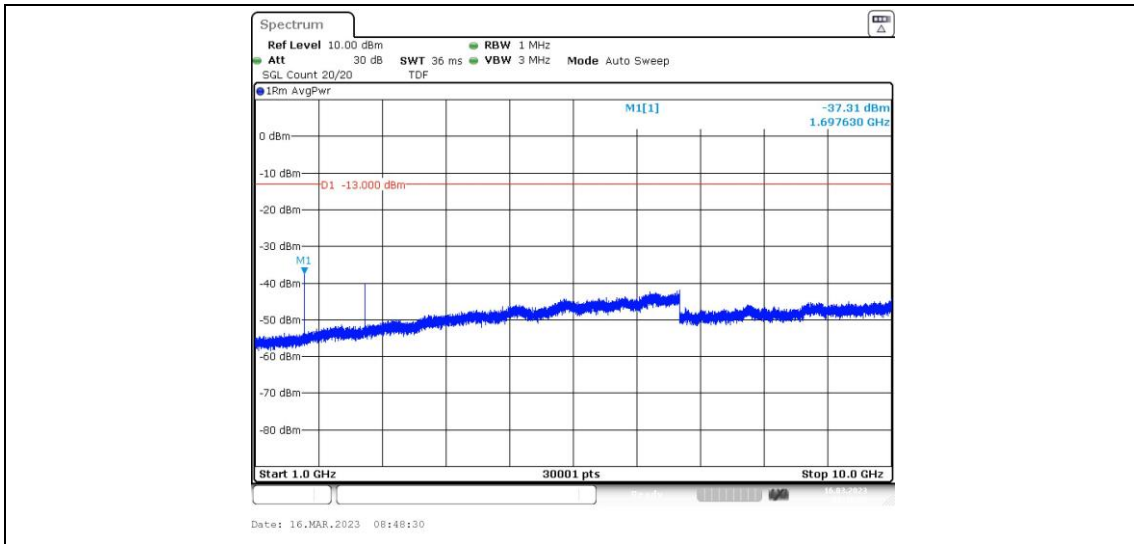

Test Graphs

GSM850-128-1000~10000MHz

GSM850-190-0.009~0.15MHz

GSM850-190-0.15~30MHz

GSM850-190-30~1000MHz

GSM850-190-1000~10000MHz

GSM850-251-0.009~0.15MHz

GSM850-251-0.15~30MHz

GSM850-251-30~1000MHz

GSM850-251-1000~10000MHz

GPRS850-128-0.009~0.15MHz

GPRS850-128-0.15~30MHz

GPRS850-128-30~1000MHz

GPRS850-128-1000~10000MHz

GPRS850-190-0.009~0.15MHz

GPRS850-190-0.15~30MHz