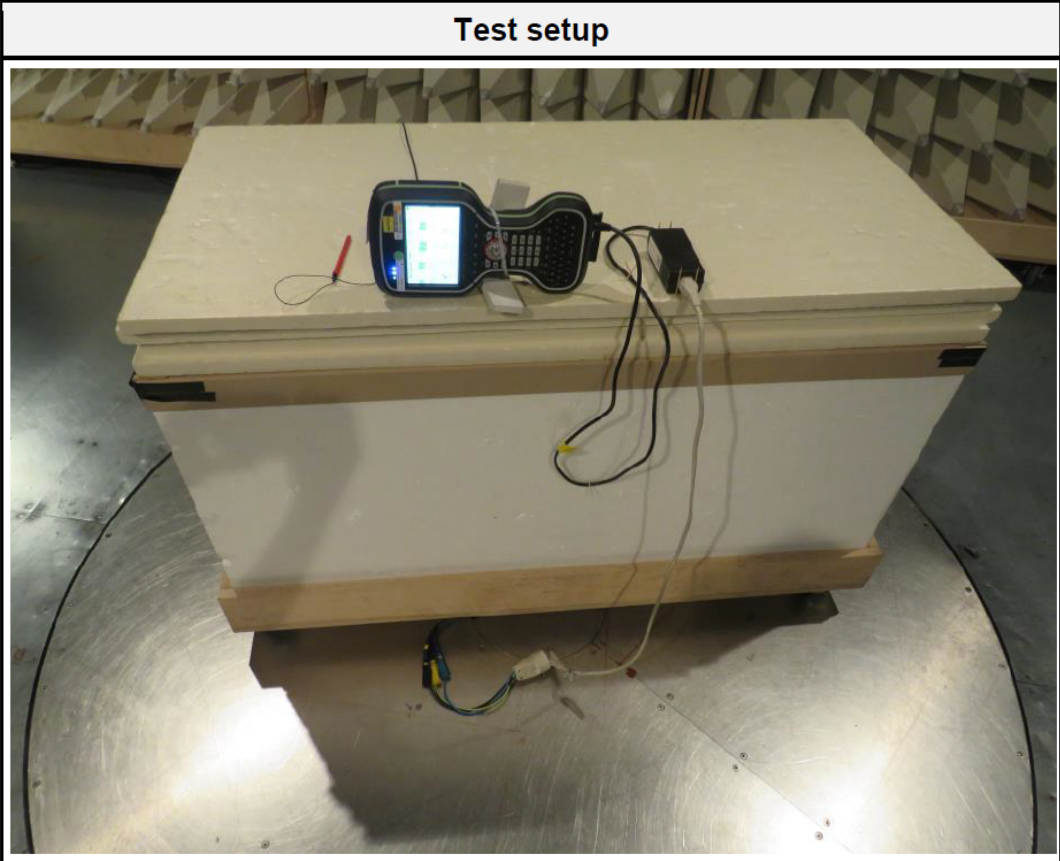

FCC ID: RFD-CSNGG
IC: 3177A-CSNGG
HVIN: CS20 LTE

FCC ID: RFD-CSNGG
IC: 3177A-CSNGG
HVIN: CS20 LTE