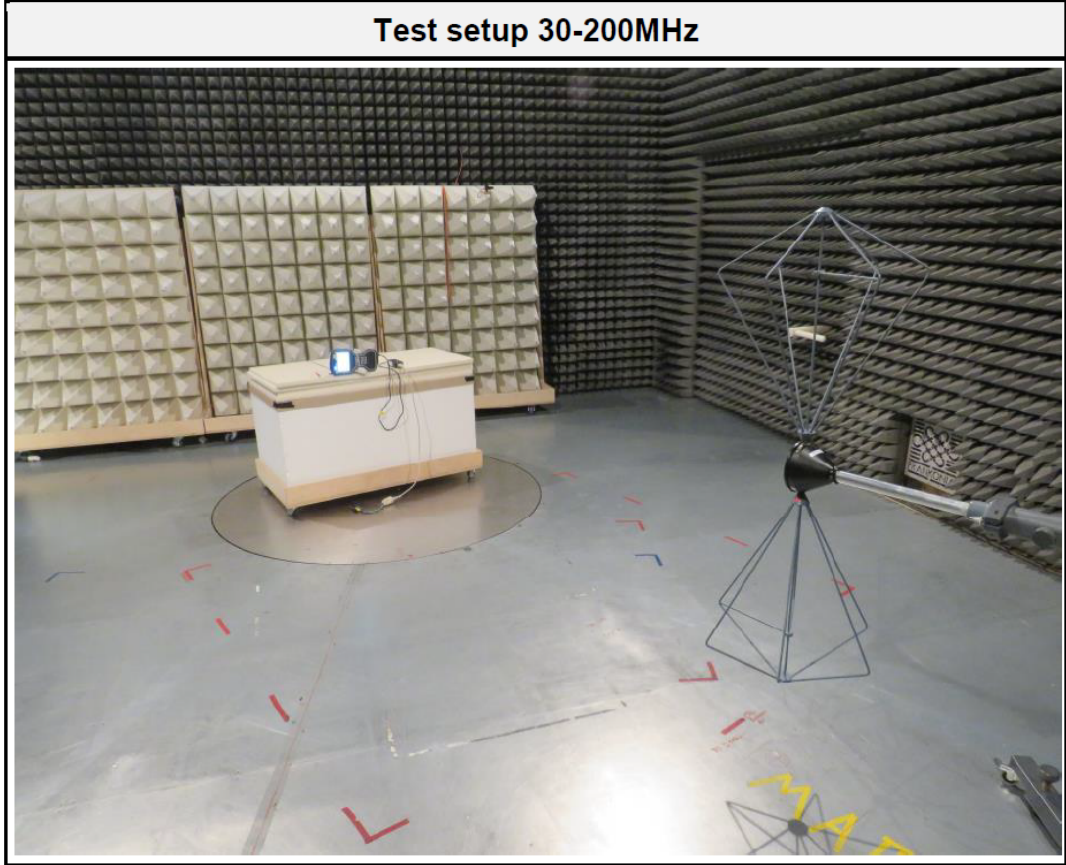

FCC ID: RFD-CSNGG
IC: 3177A-CSNGG
HVIN: CS20 LTE

FCC ID: RFD-CSNGG
IC: 3177A-CSNGG
HVIN: CS20 LTE