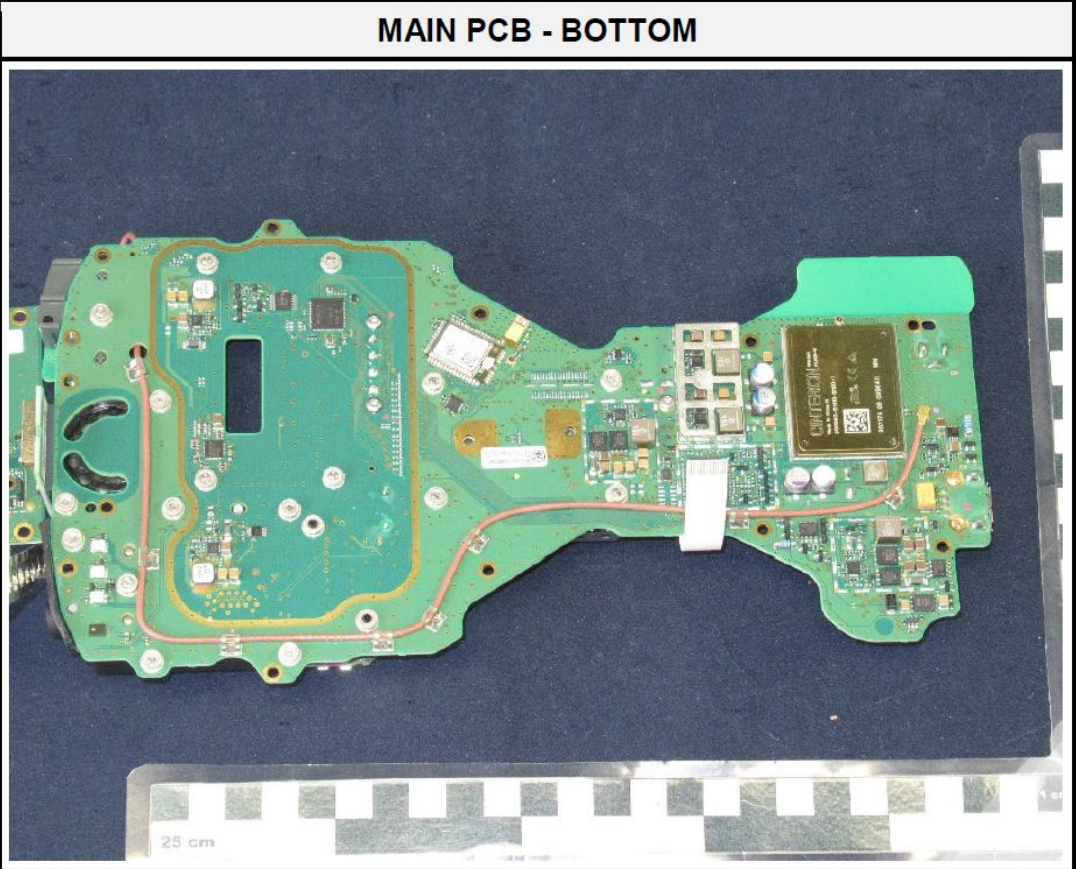

FCC ID: RFD-CSNGG  
IC: 3177A-CSNGG  
HVIN: CS20 LTE

FCC ID: RFD-CSNGG  
IC: 3177A-CSNGG  
HVIN: CS20 LTE

FCC ID: RFD-CSNGG  
IC: 3177A-CSNGG  
HVIN: CS20 LTE

Modul's Antenna WLAN 802.11 b/g/n/BT classic