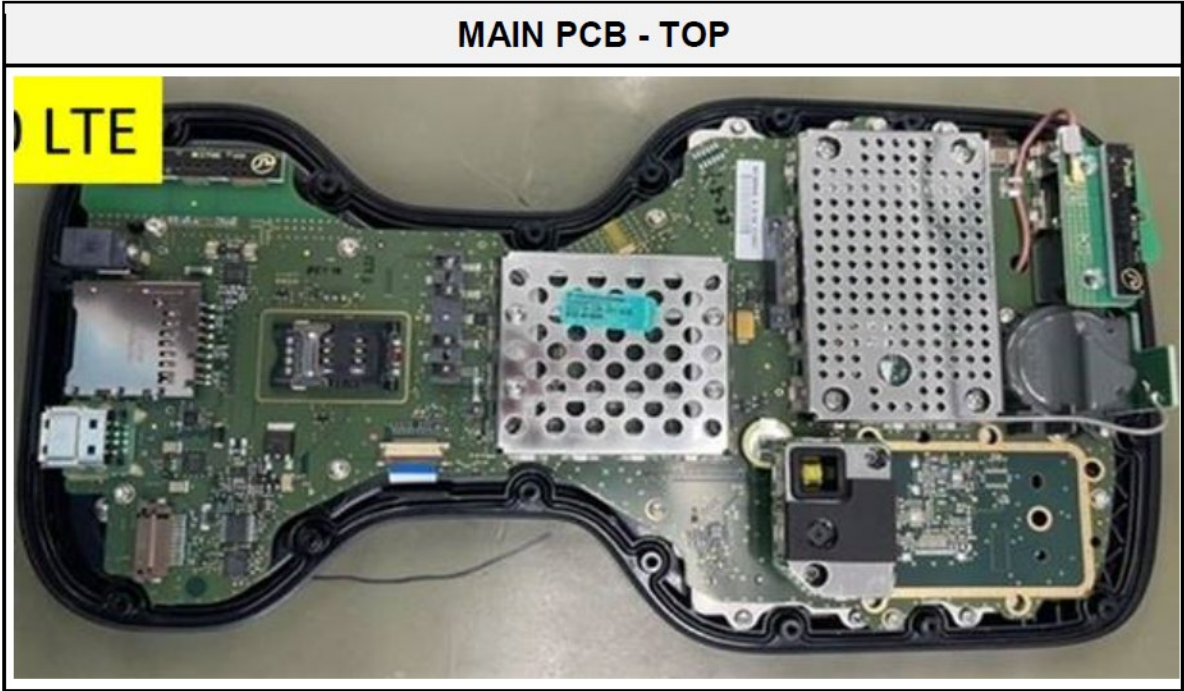

FCC ID: RFD-CSNGG  
IC: 3177A-CSNGG  
HVIN: CS20 LTE

FCC ID: RFD-CSNGG  
IC: 3177A-CSNGG  
HVIN: CS20 LTE

FCC ID: RFD-CSNGG  
IC: 3177A-CSNGG  
HVIN: CS20 LTE

Modul's Antenna WLAN 802.11 b/g/n/BT classic