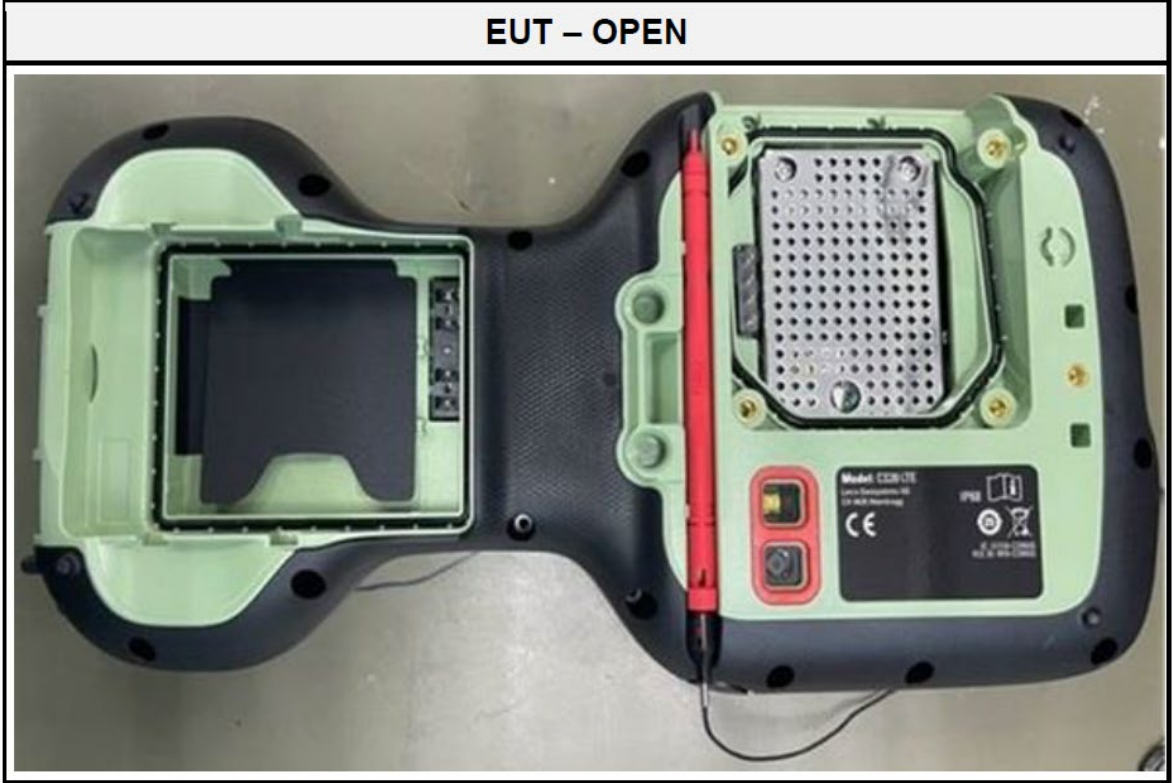

FCC ID: RFD-CSNGG  
IC: 3177A-CSNGG  
HVIN: CS20 LTE

FCC ID: RFD-CSNGG  
IC: 3177A-CSNGG  
HVIN: CS20 LTE

FCC ID: RFD-CSNGG  
IC: 3177A-CSNGG  
HVIN: CS20 LTE

Modul's Antenna WLAN 802.11 b/g/n/BT classic