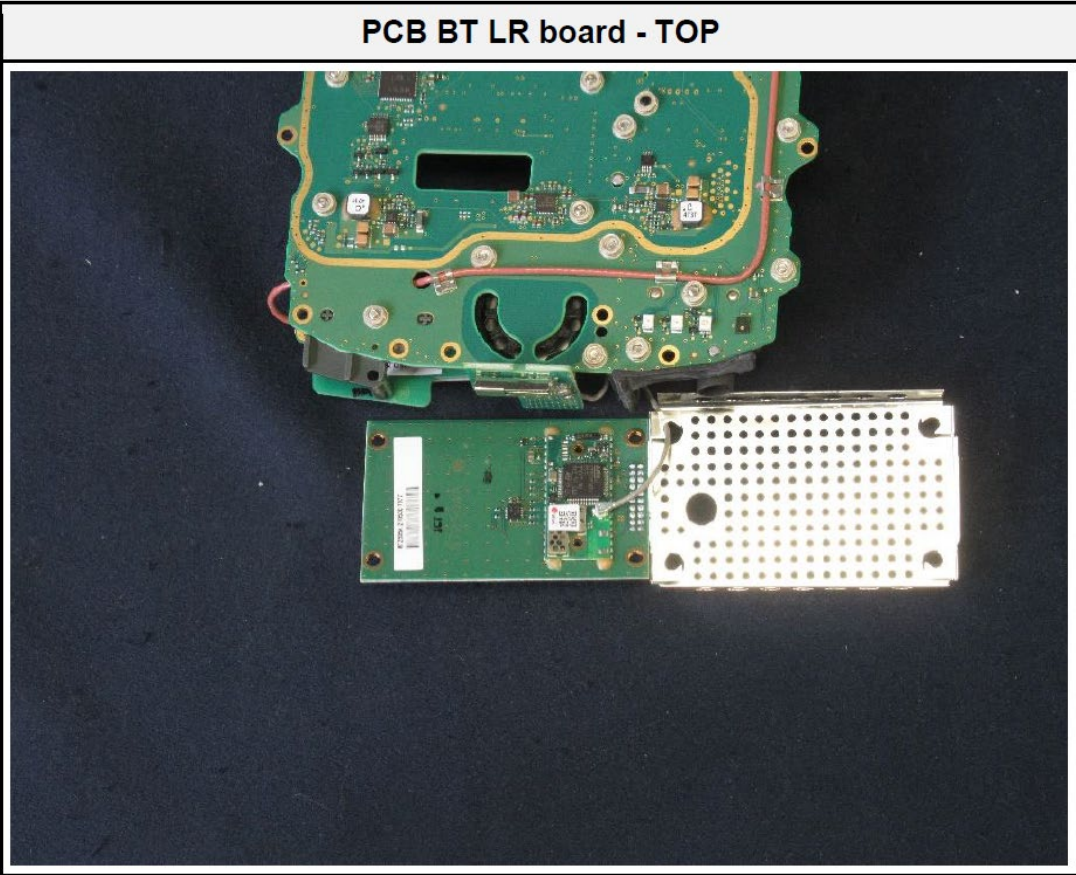

FCC ID: RFD-CSNGG  
IC: 3177A-CSNGG  
HVIN: CS20 LTE

FCC ID: RFD-CSNGG  
IC: 3177A-CSNGG  
HVIN: CS20 LTE

FCC ID: RFD-CSNGG  
IC: 3177A-CSNGG  
HVIN: CS20 LTE

Modul's Antenna WLAN 802.11 b/g/n/BT classic