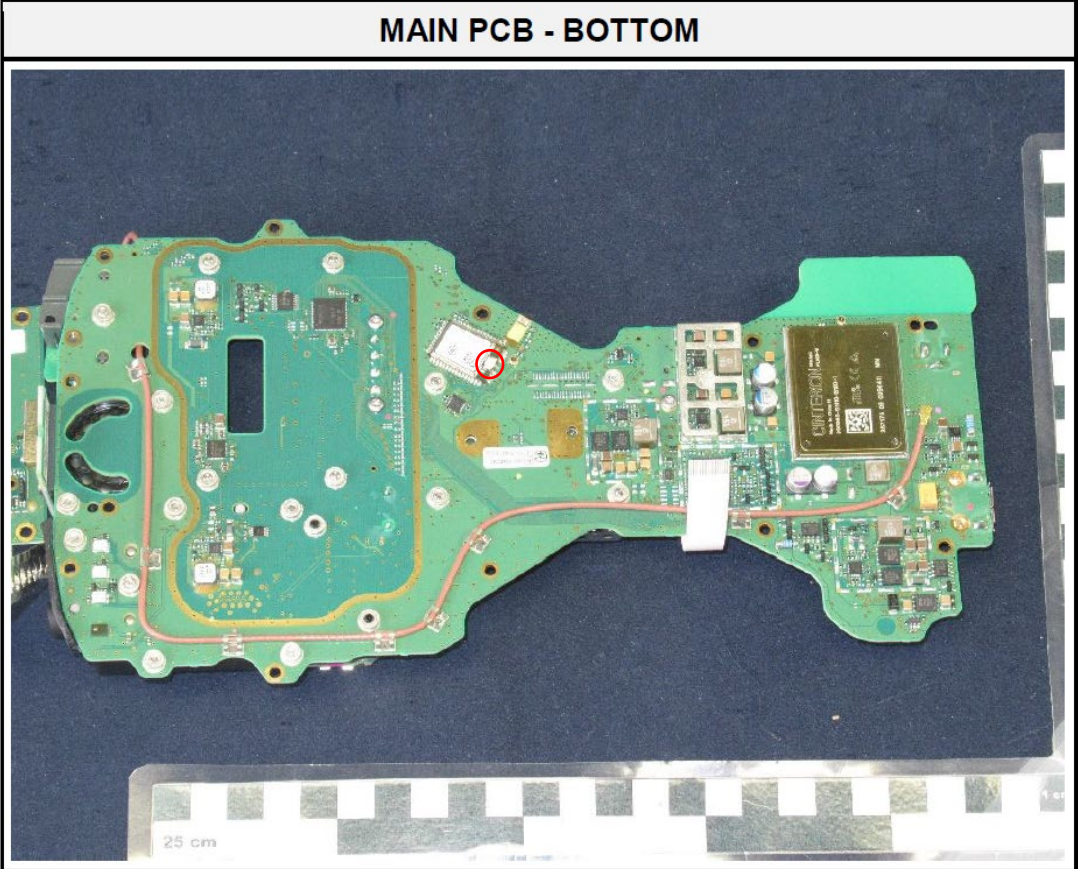

FCC ID: RFD-CSNGG  
IC: 3177A-CSNGG  
HVIN: CS20 LTE

FCC ID: RFD-CSNGG  
IC: 3177A-CSNGG  
HVIN: CS20 LTE

FCC ID: RFD-CSNGG  
IC: 3177A-CSNGG  
HVIN: CS20 LTE

Modul's Antenna WLAN 802.11 b/g/n/BT classic