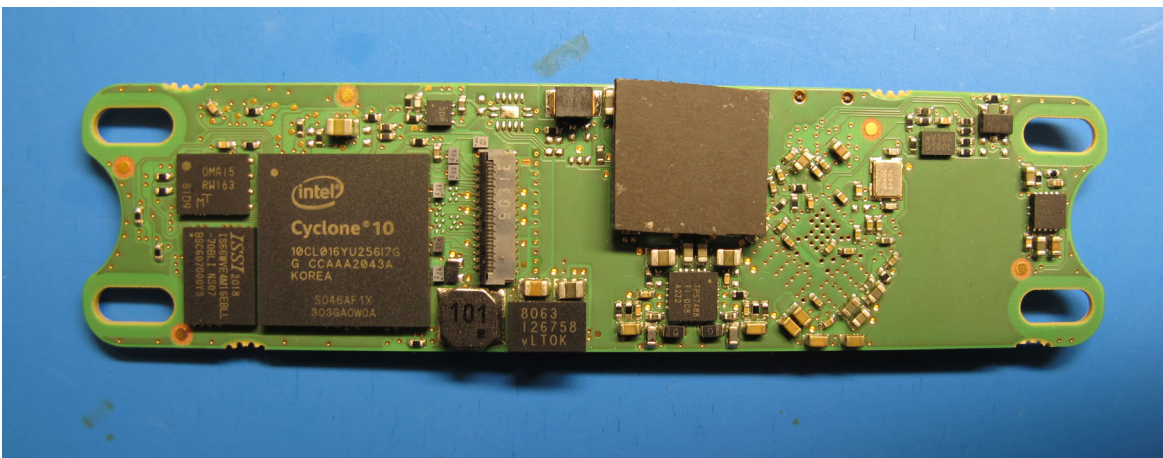

880870_Slave_Radar-Board_TOP

880870_Slave_Radar-Board_TOP-w/o shielding

880870_Slave_Radar-Board_BOTTOM

880880_Master_Radar-Board_TOP

880880_Master_Radar-Board_TOP – w/o shielding

880880_Master_Radar-Board_BOTTOM

881218_Supercap-Board-TOP

881218_Supercap-Board-BOTTOM

892583_Mainboard_Top

892583_Mainboard_Top – u-Blox ZED-F9P-02B-00 w-o shielding

892583_Mainboard_Bottom

891019_ESC-Board_TOP

891019_ESC-Board_BOTTOM

897756_LTE TOP