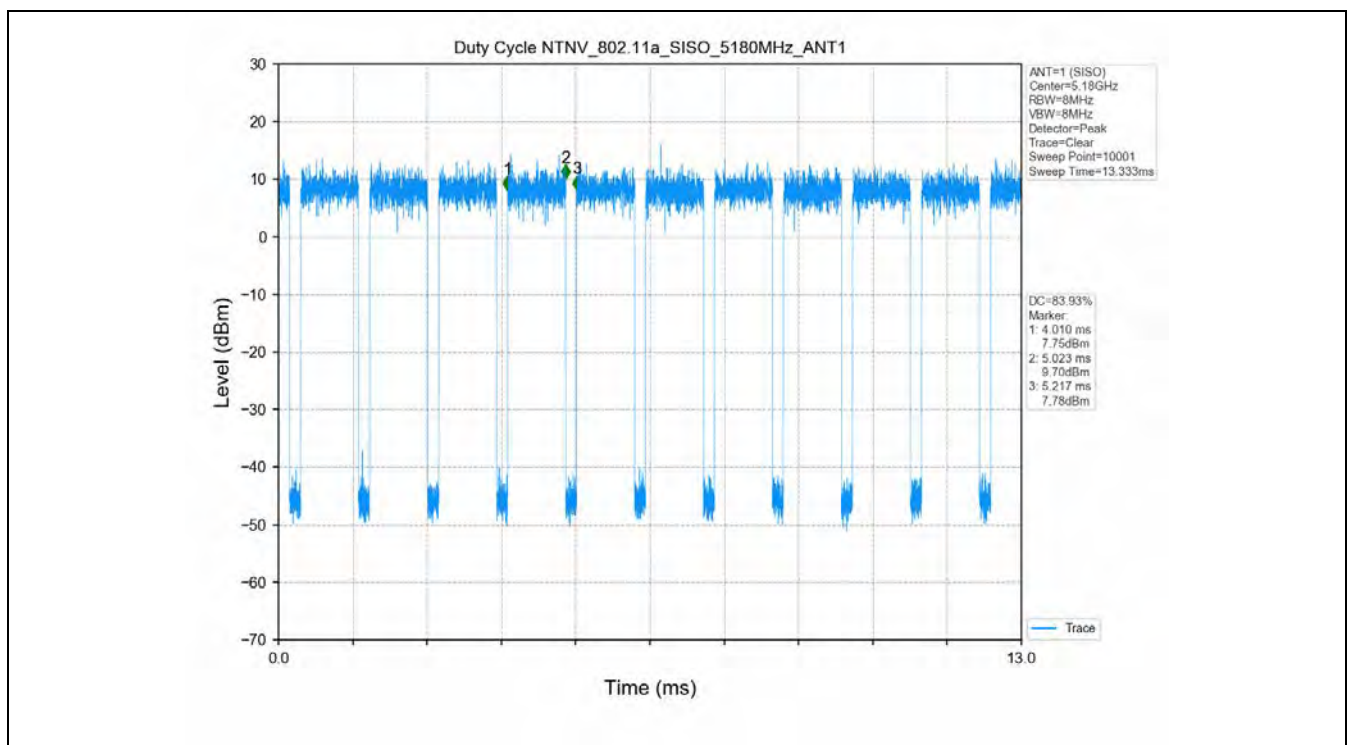

5230	SISO	1	0.469	0.660	71.06	1.48
	5270	SISO	1	0.469	0.659	71.17	1.48
	5310	SISO	1	0.470	0.660	71.21	1.47
	5510	SISO	1	0.268	0.307	87.30	0.59
	5550	SISO	1	0.470	0.660	71.21	1.47
	5590	SISO	1	0.469	0.659	71.17	1.48
	5670	SISO	1	0.469	0.659	71.17	1.48
	5755	SISO	1	0.470	0.660	71.21	1.47
802.11ac(VHT80)	5210	SISO	1	0.248	0.448	55.36	2.57
	5290	SISO	1	0.248	0.448	55.36	2.57
	5530	SISO	1	0.248	0.448	55.36	2.57
	5610	SISO	1	0.249	0.448	55.58	2.55
	5775	SISO	1	0.248	0.288	86.11	0.65

1.2 Test Graph