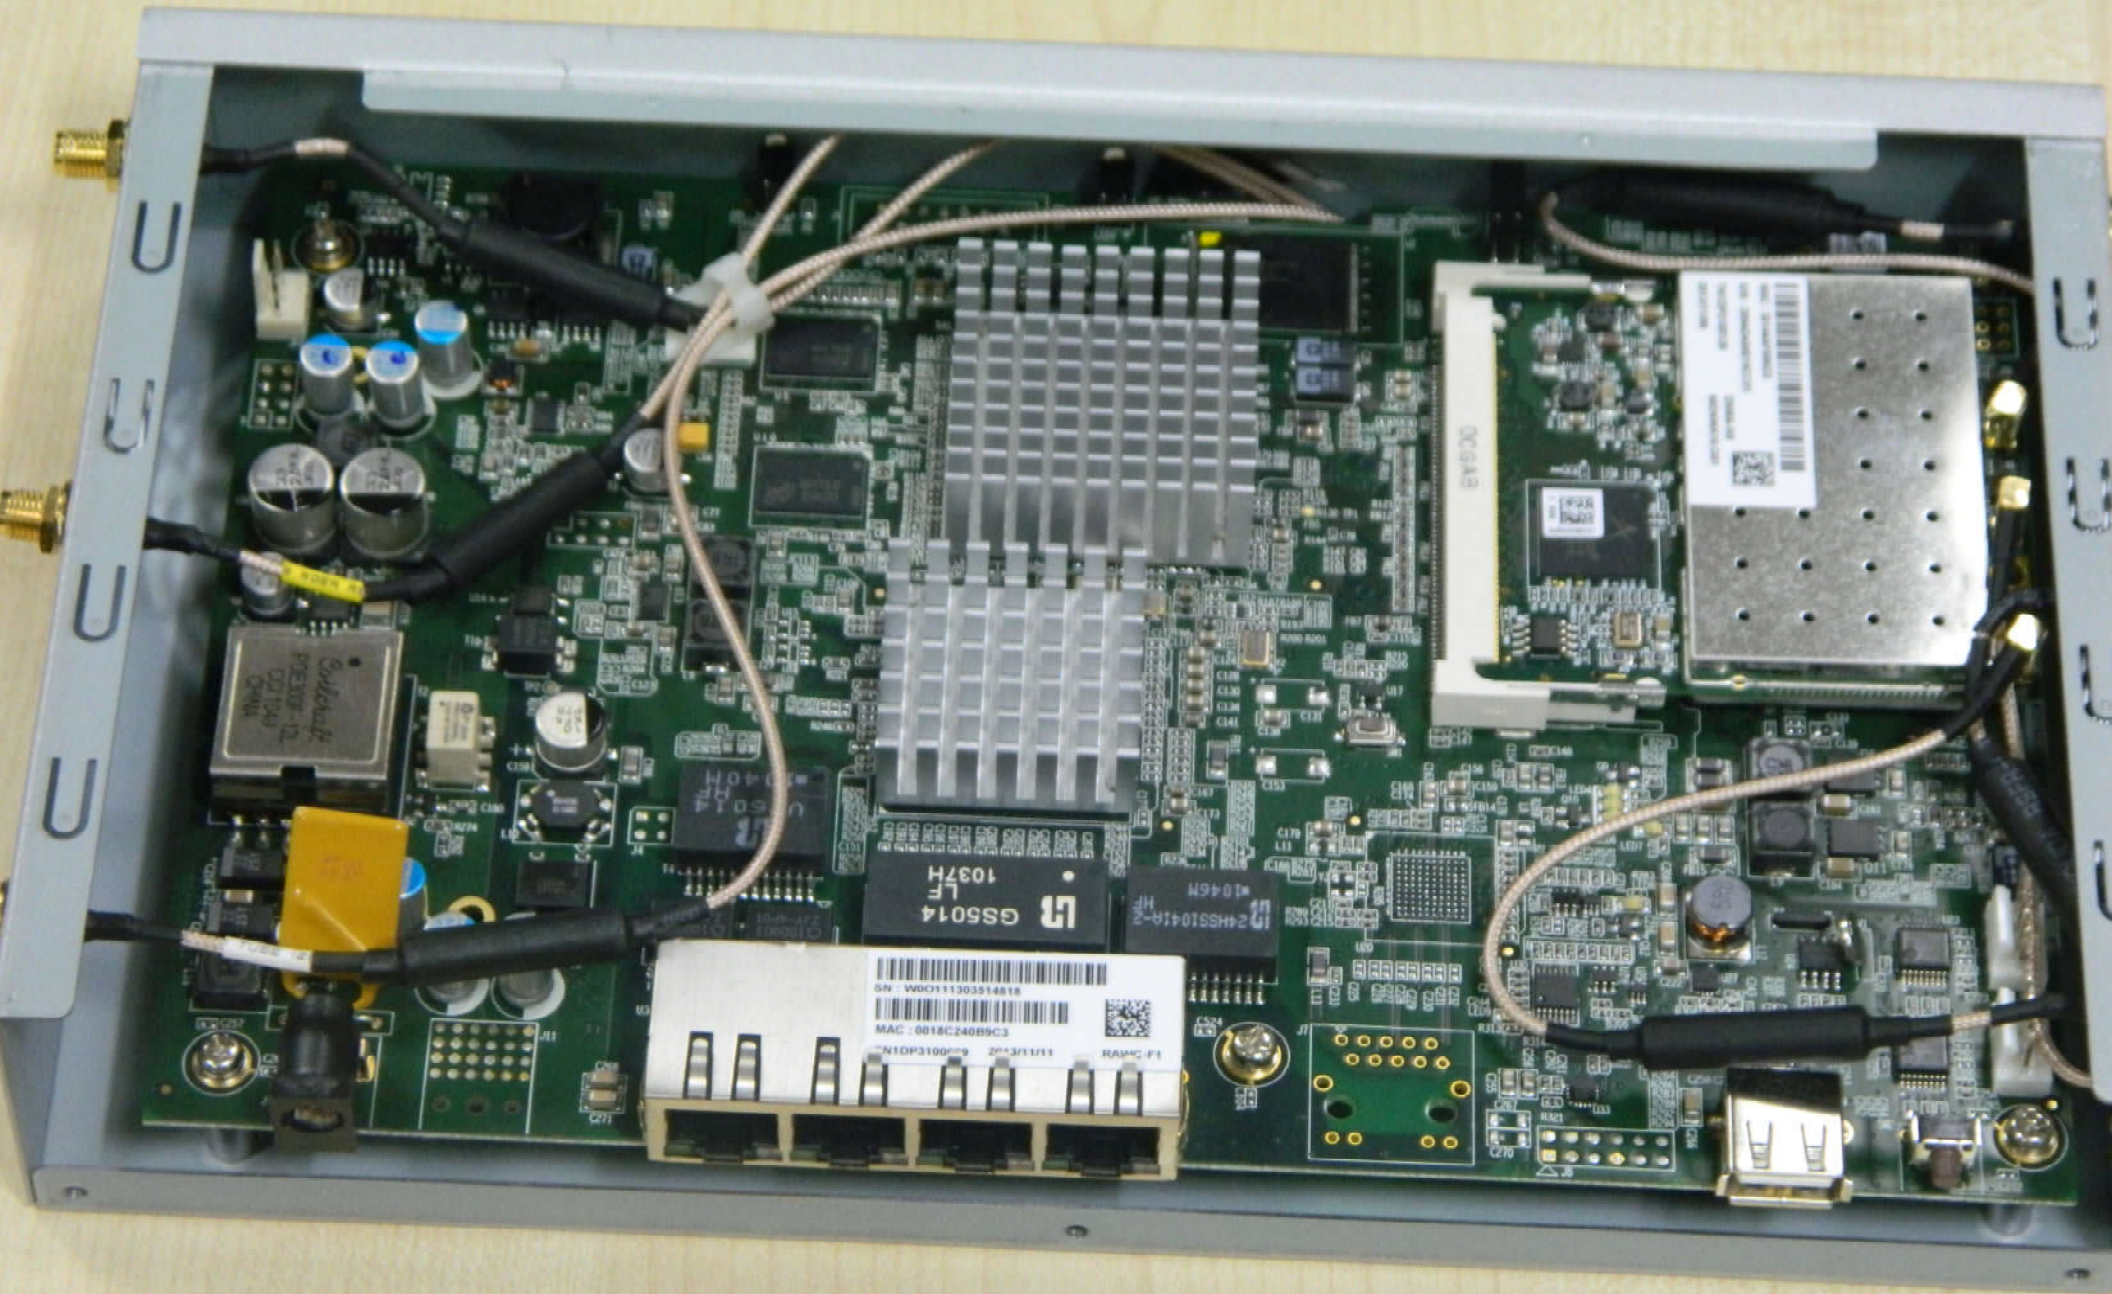

PSU

7010  
Node

MAC : 000B6BB1E94A

S/N : D08Z930A0059C01

DNMA-H5

TN1DE9070045

81DNMA13.GB1

1 N8EO 30A080K011

CPC M4  
1-2 94V-0