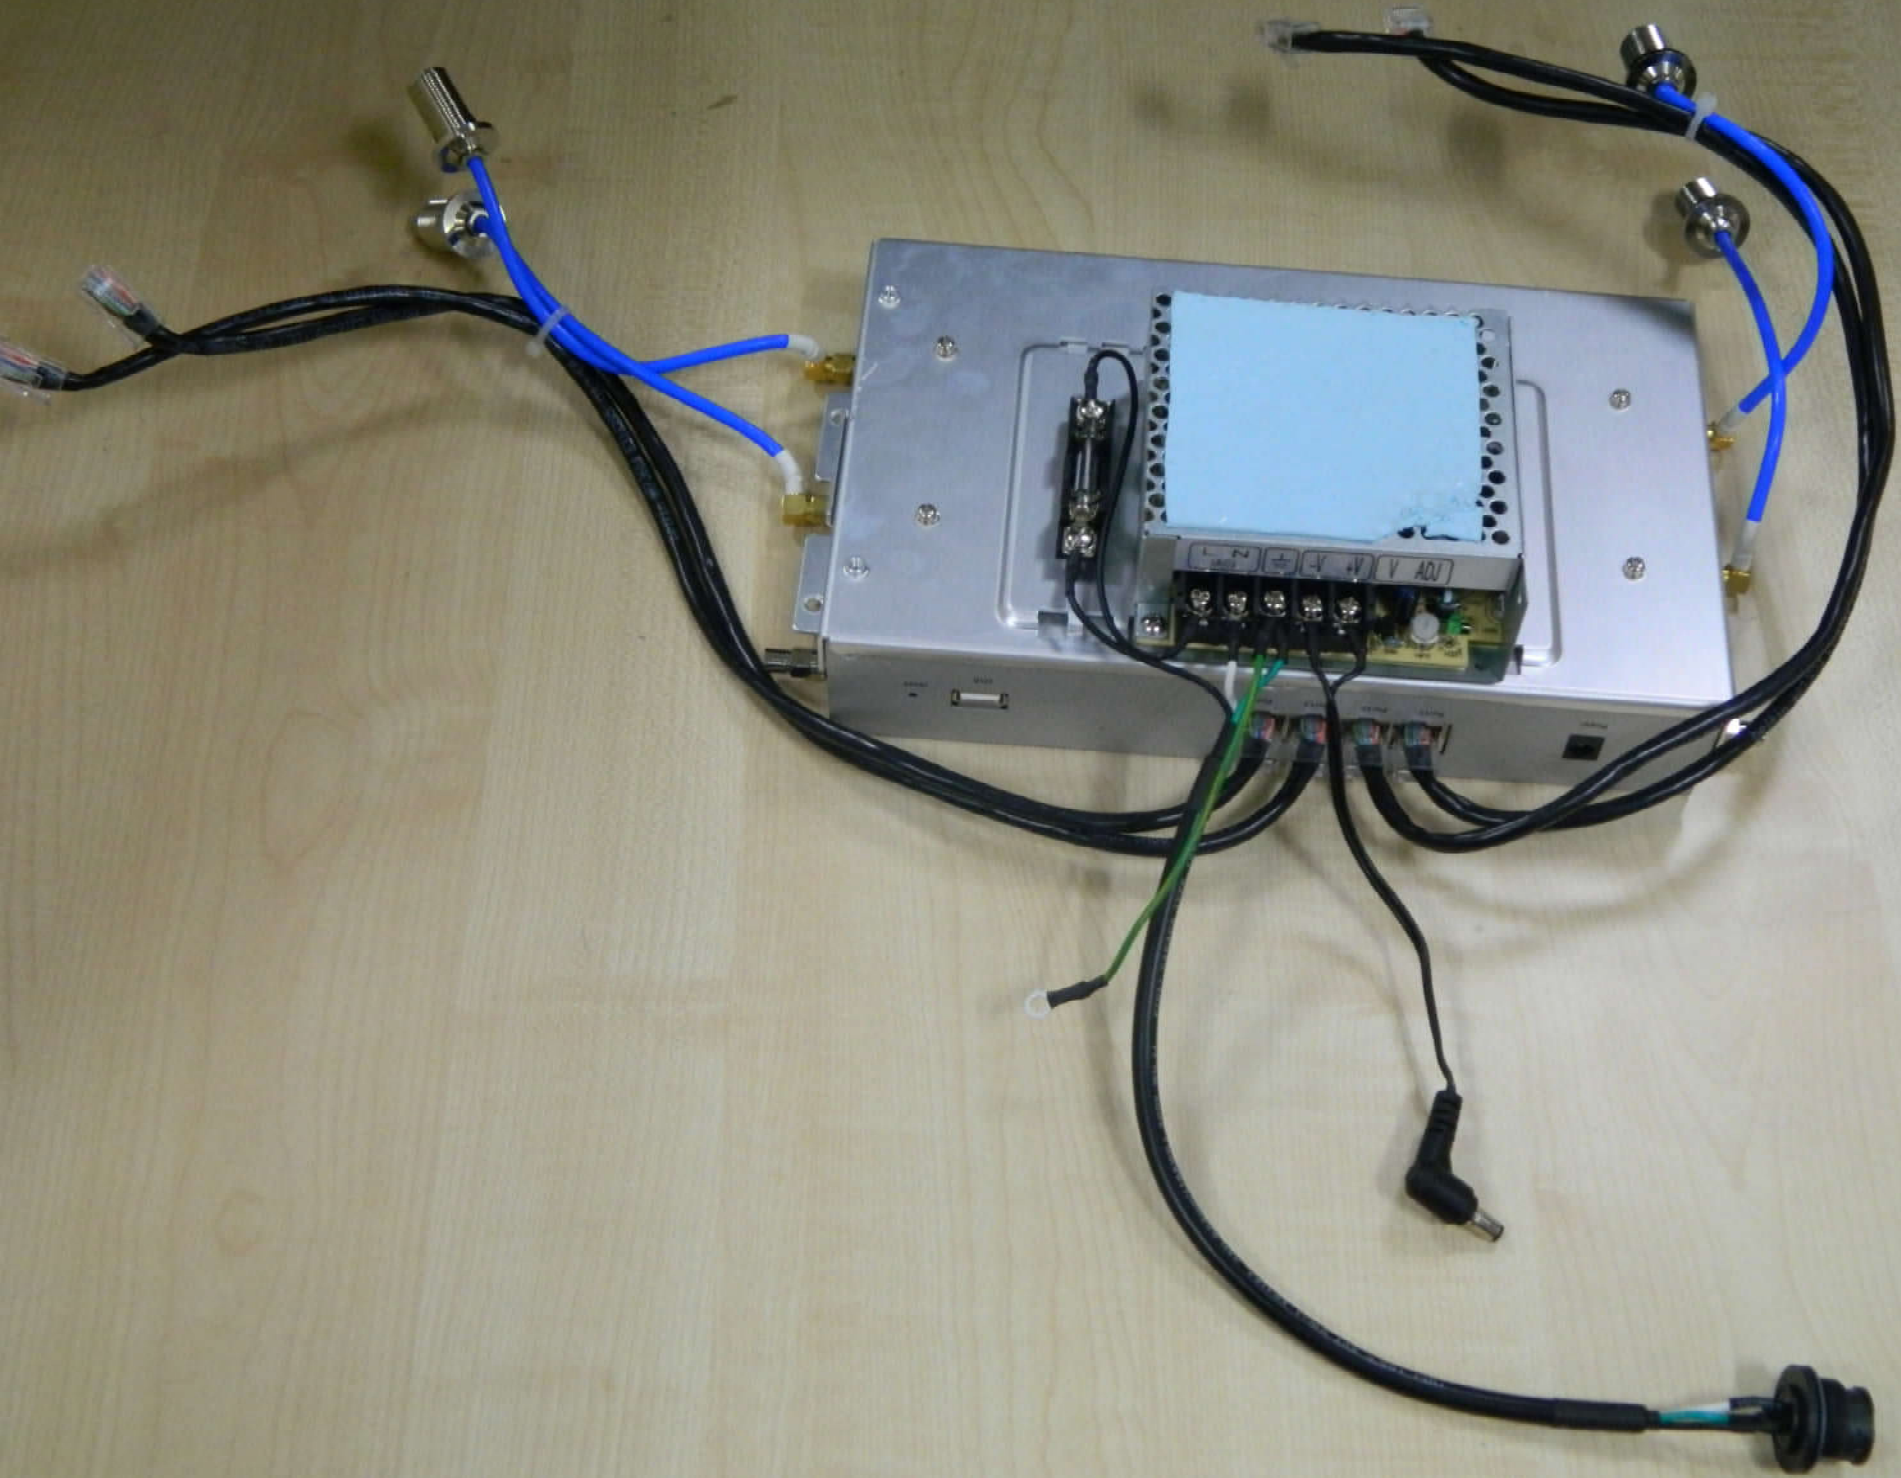

PSU

7010  
Node

MAC : 000B6BB1E94A

S/N : D08Z930A0059C01

DNMA-H5

TN1DE9070045

81DNMA13.GB1

1 N8EO 30A080K011

CPC M4  
1-2 94V-0