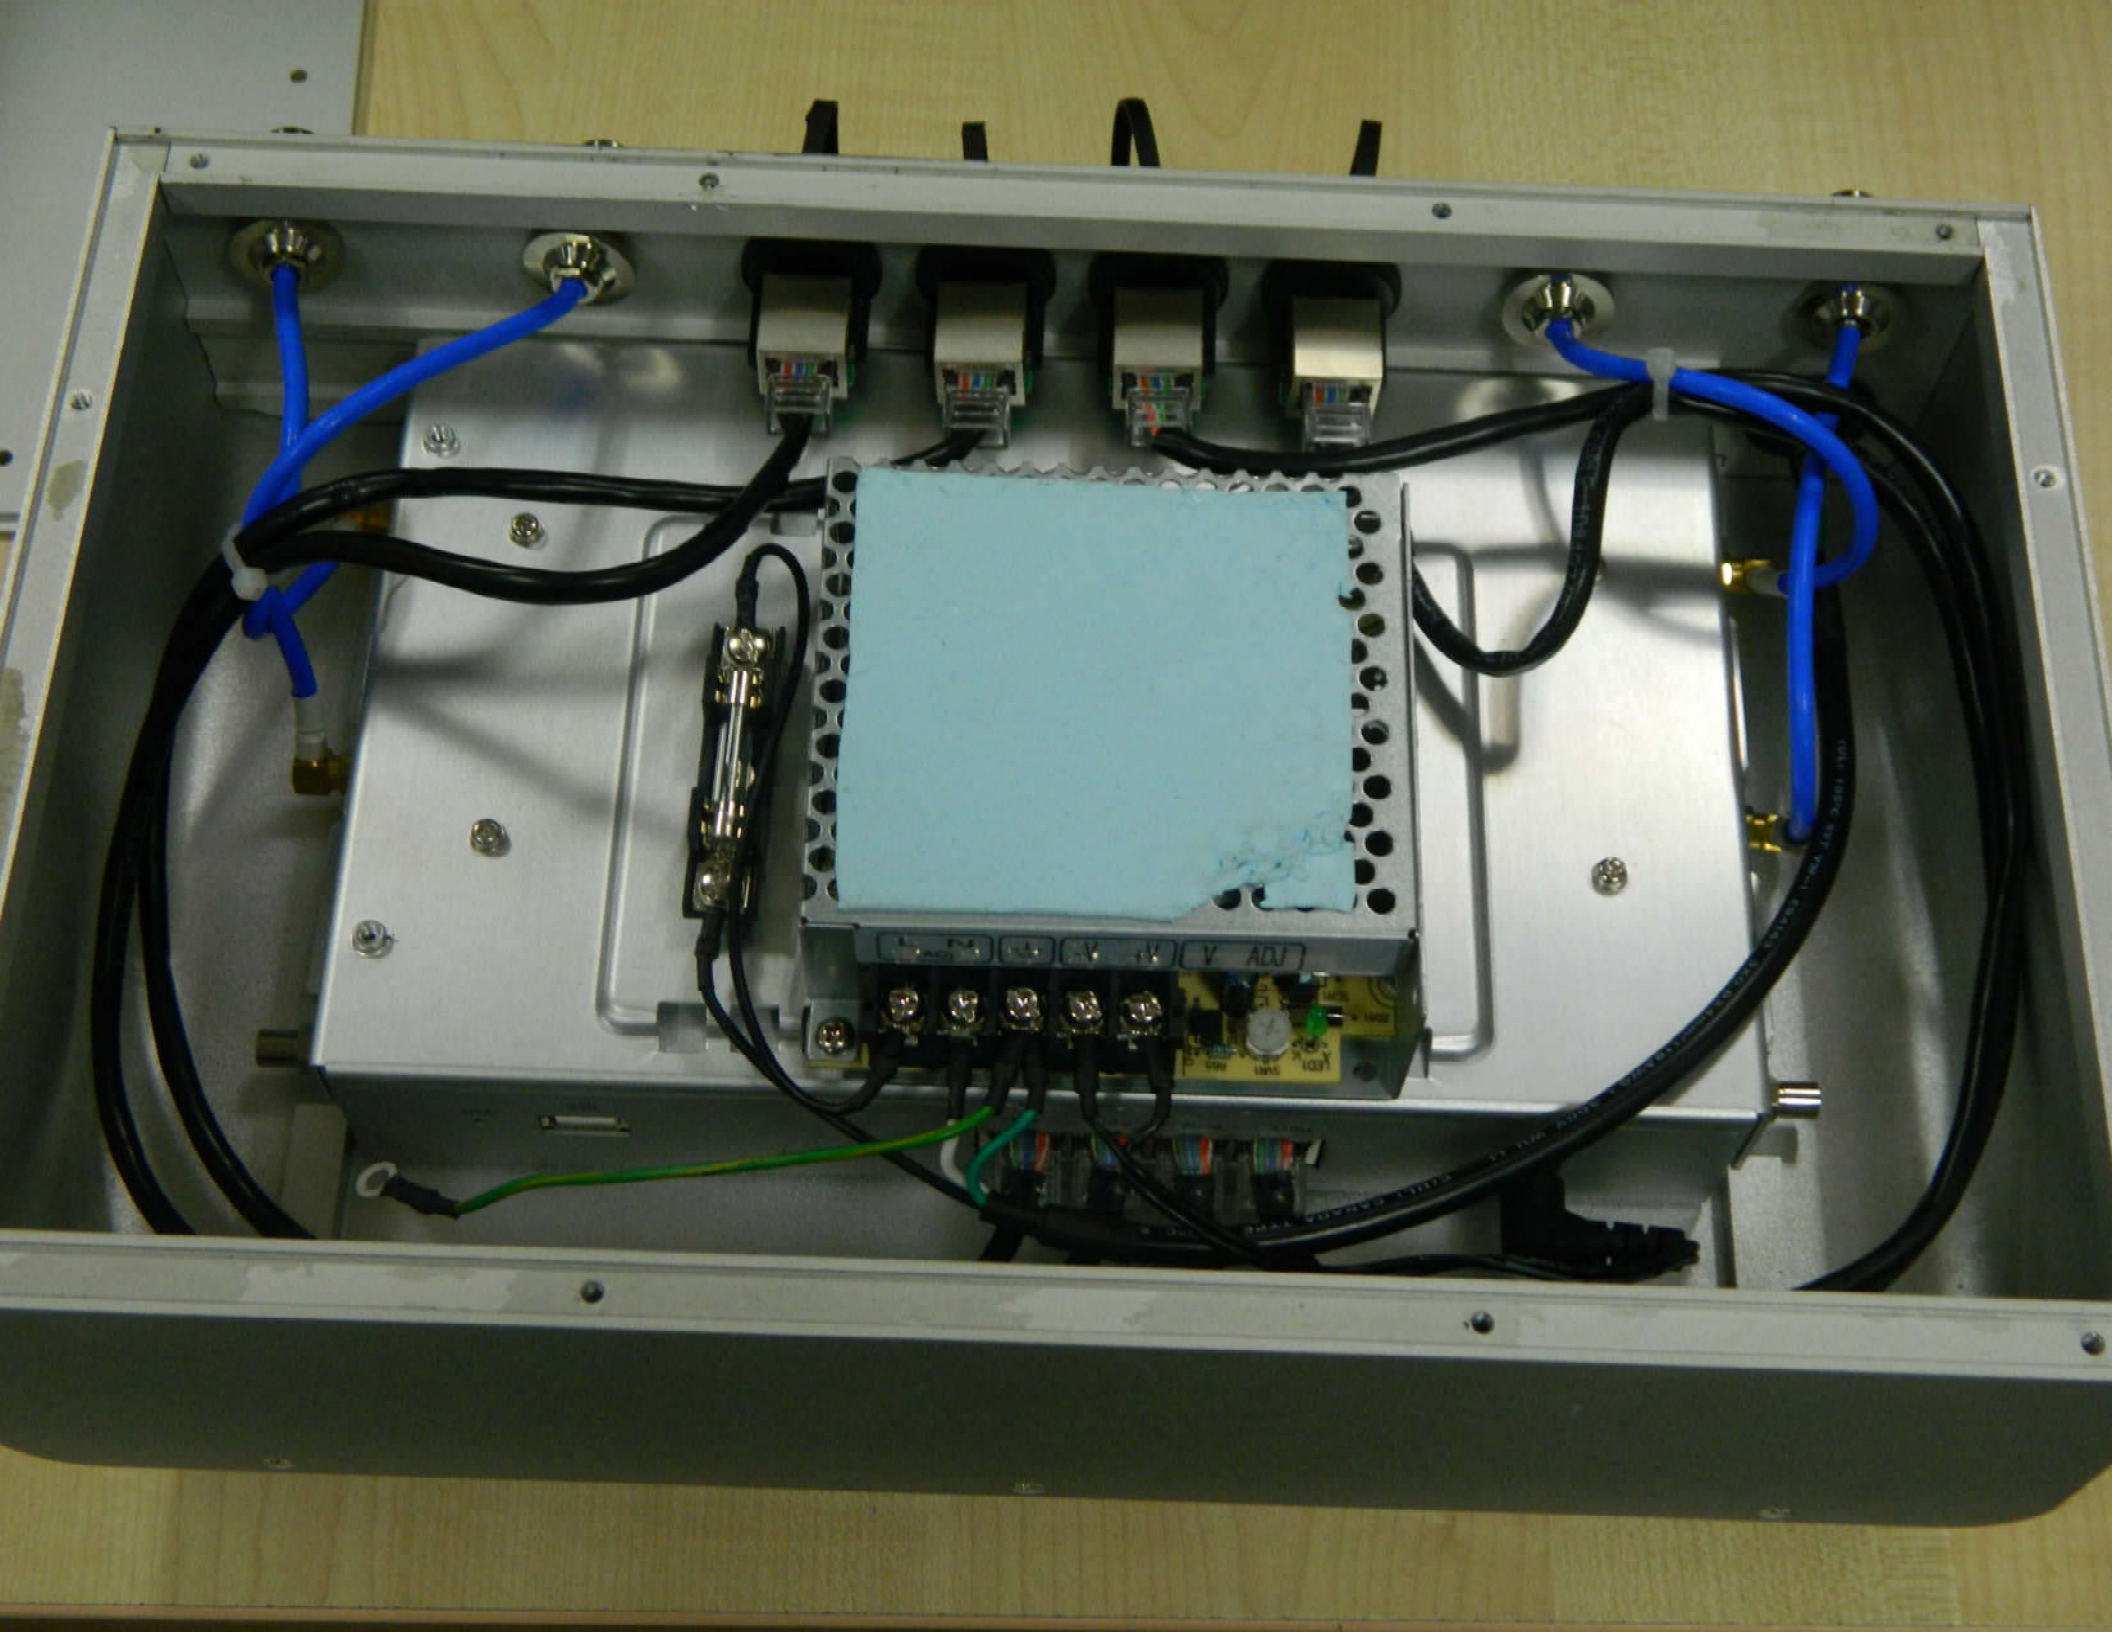

PSU

7010  
Node

MAC : 000B6BB1E94A

S/N : D08Z930A0059C01

DNMA-H5

TN1DE9070045

81DNMA13.GB1

1 N8EO 30A080K011

CPC M4  
1-2 94V-0