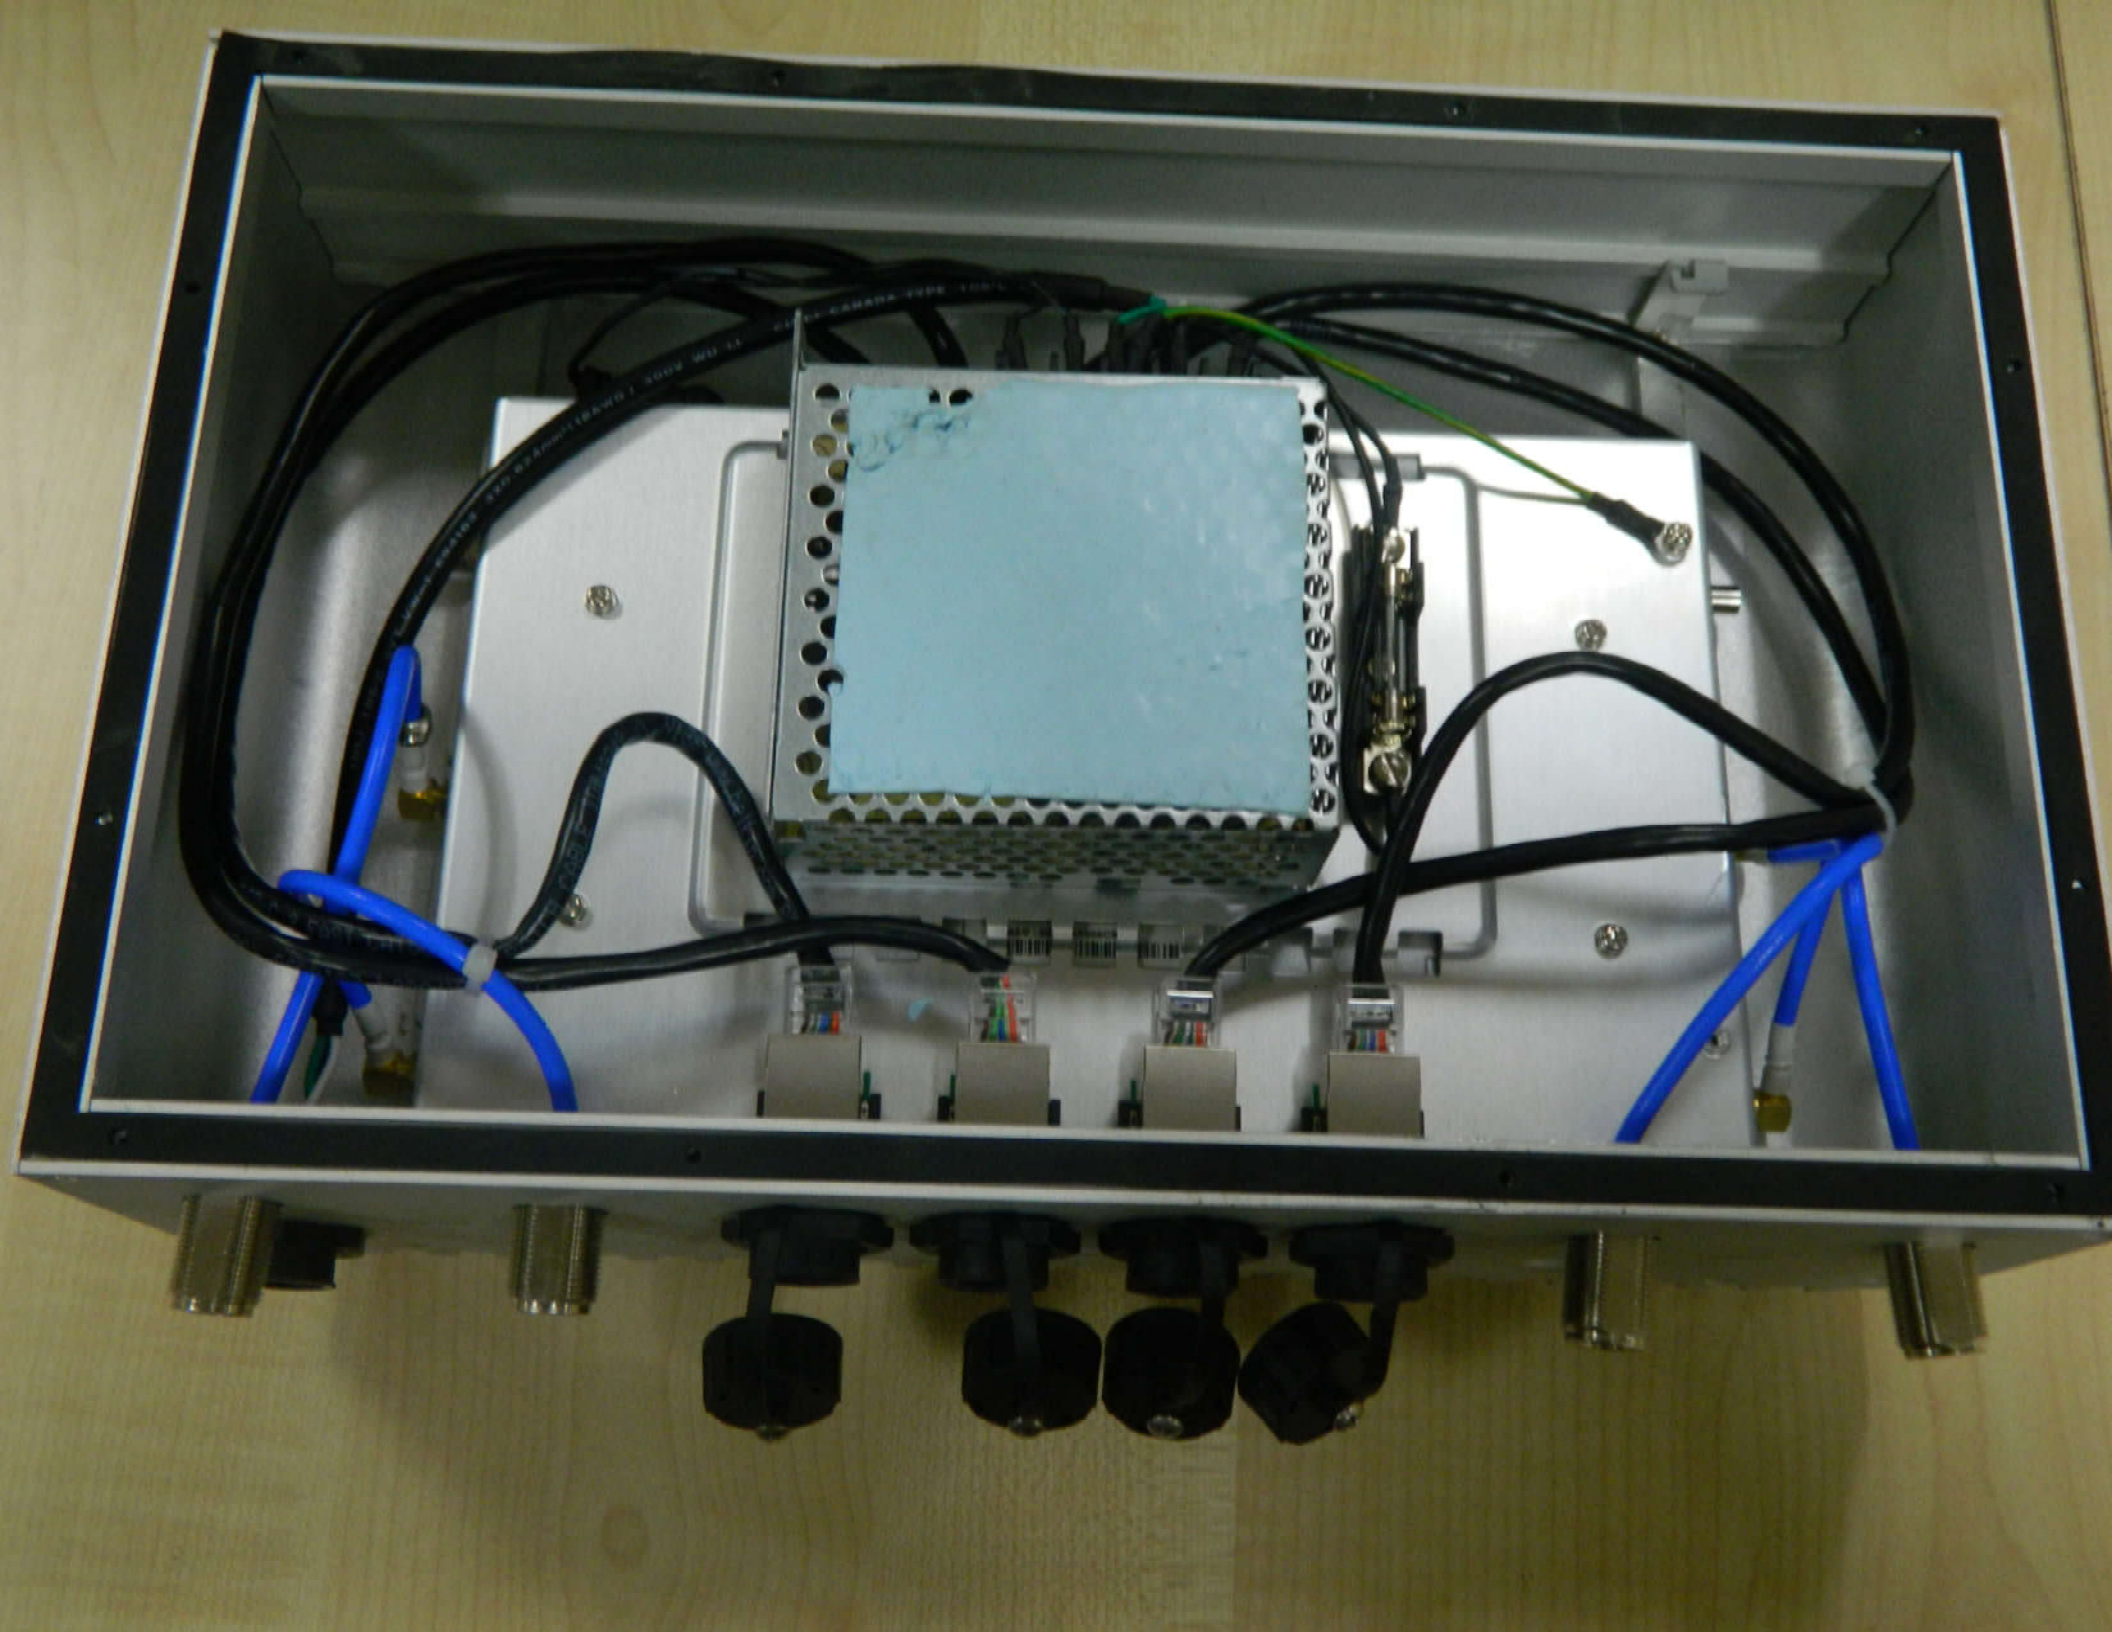

PSU

7010  
Node

MAC : 000B6BB1E94A

S/N : D08Z930A0059C01

DNMA-H5

TN1DE9070045

81DNMA13.GB1

1 N8EO 30A080K011

CPC M4  
1-2 94V-0