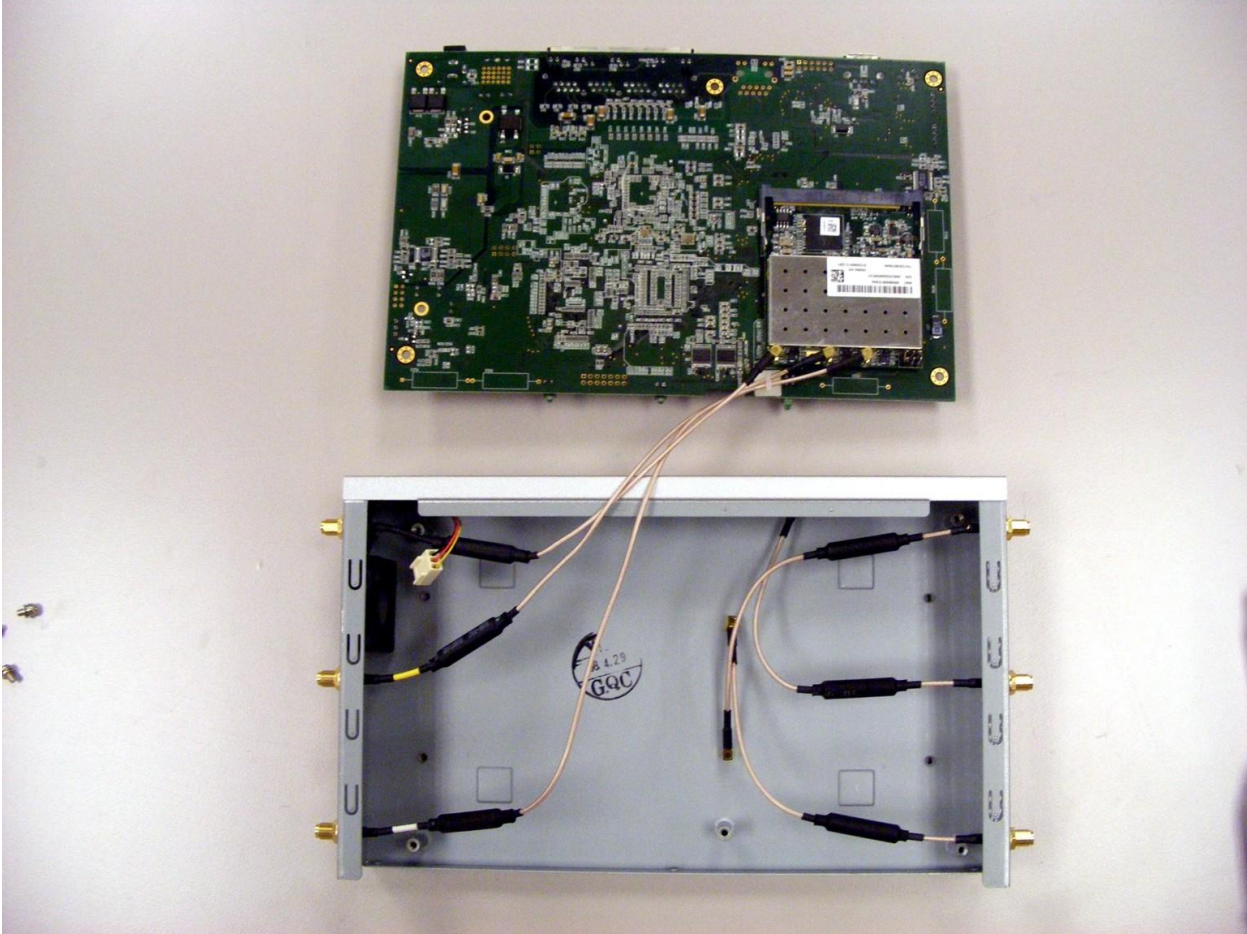

PSU

7010  
Node

MAC : 000B6BB1E94A

S/N : D08Z930A0059C01

DNMA-H5

TN1DE9070045

81DNMA13.GB1

1 N8EO 30A080K011

CPC M4  
1-2 94V-0