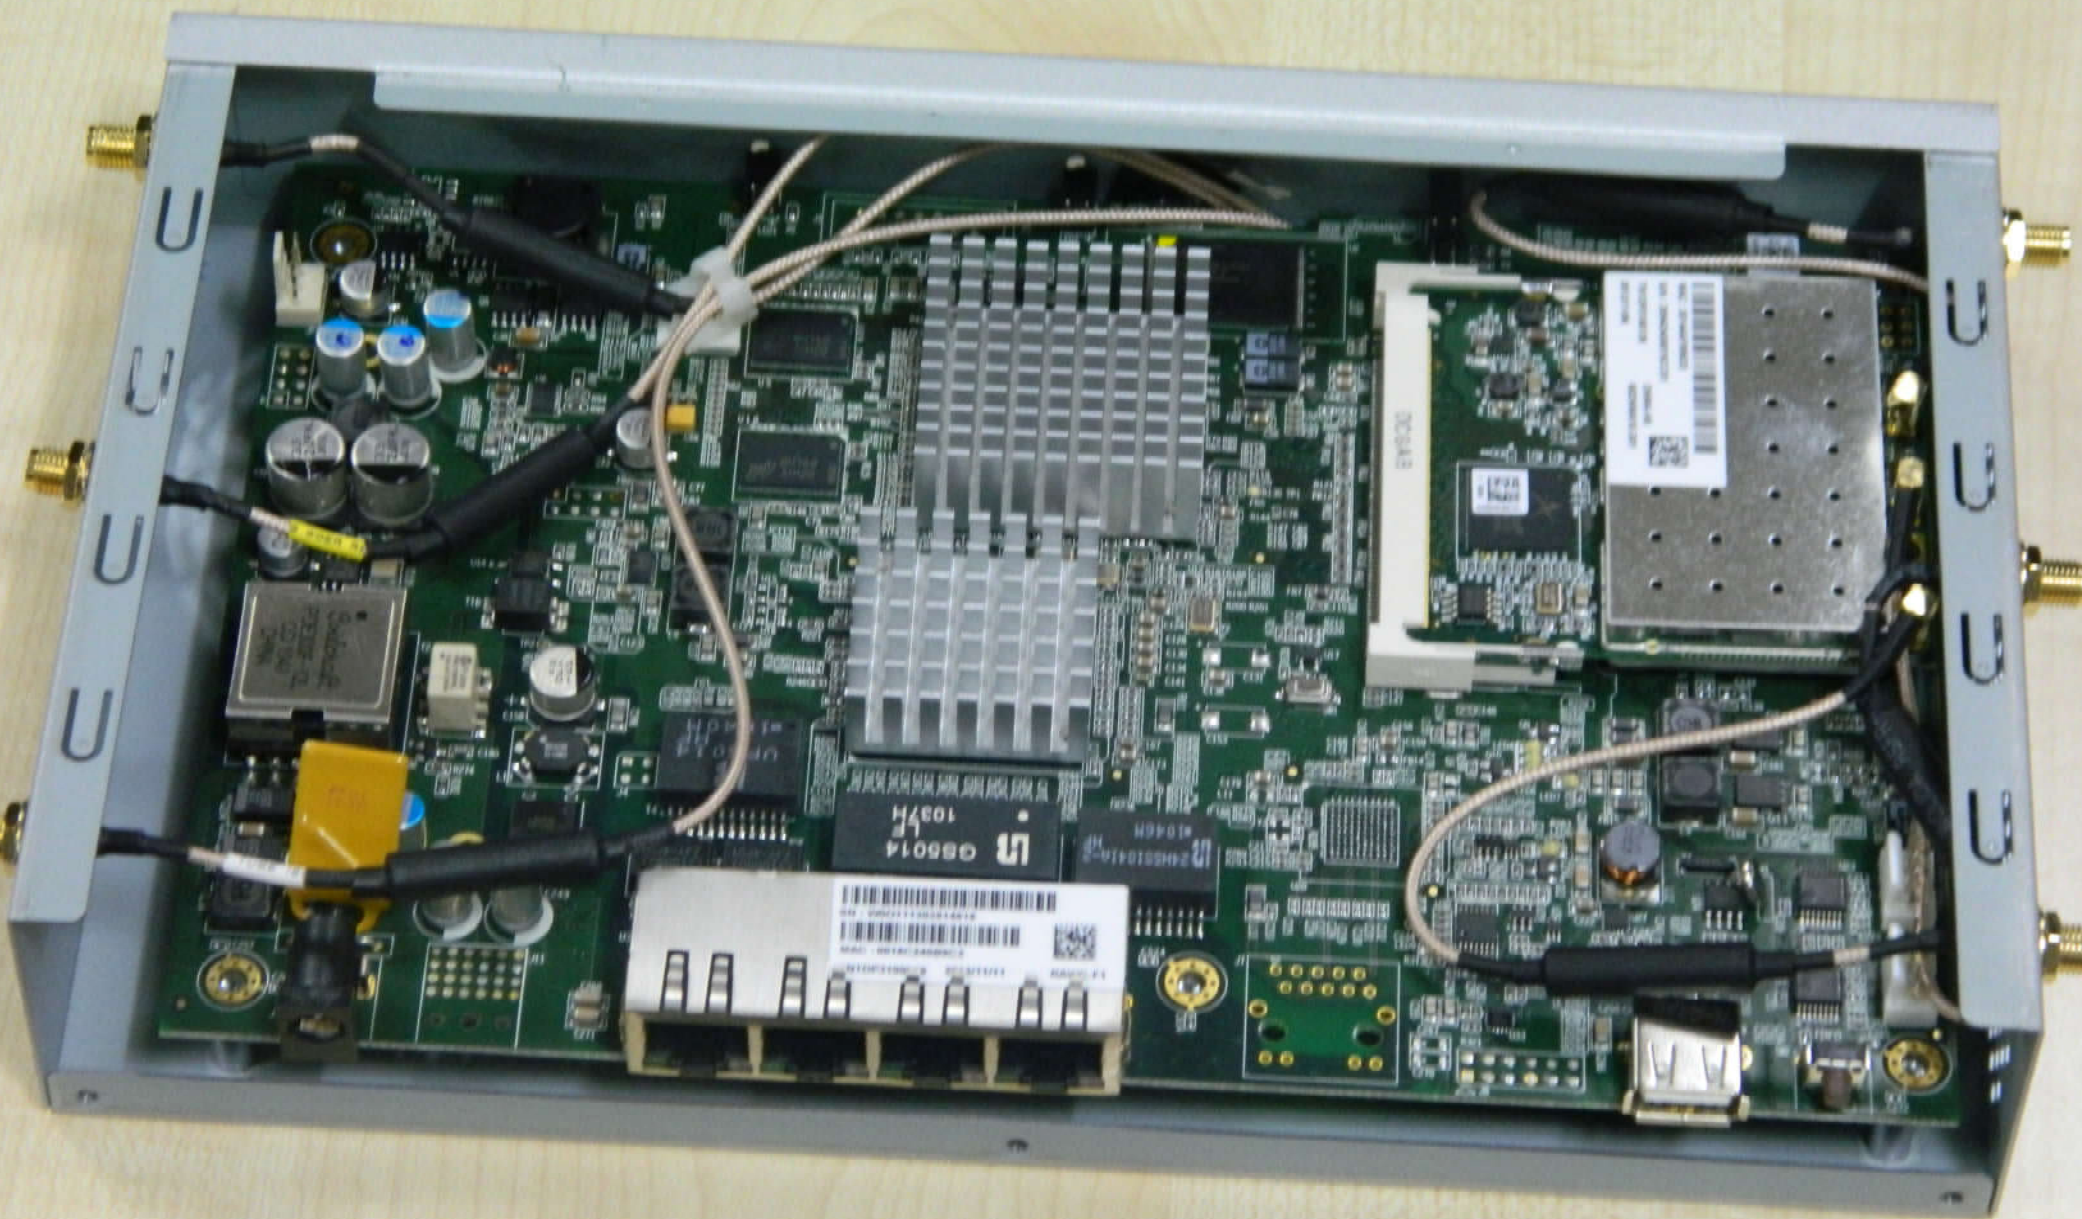

PSU

7010  
Node

MAC : 000B6BB1E94A

S/N : D08Z930A0059C01

DNMA-H5

TN1DE9070045

81DNMA13.GB1

1 N8EO 30A080K011

CPC M4  
1-2 94V-0