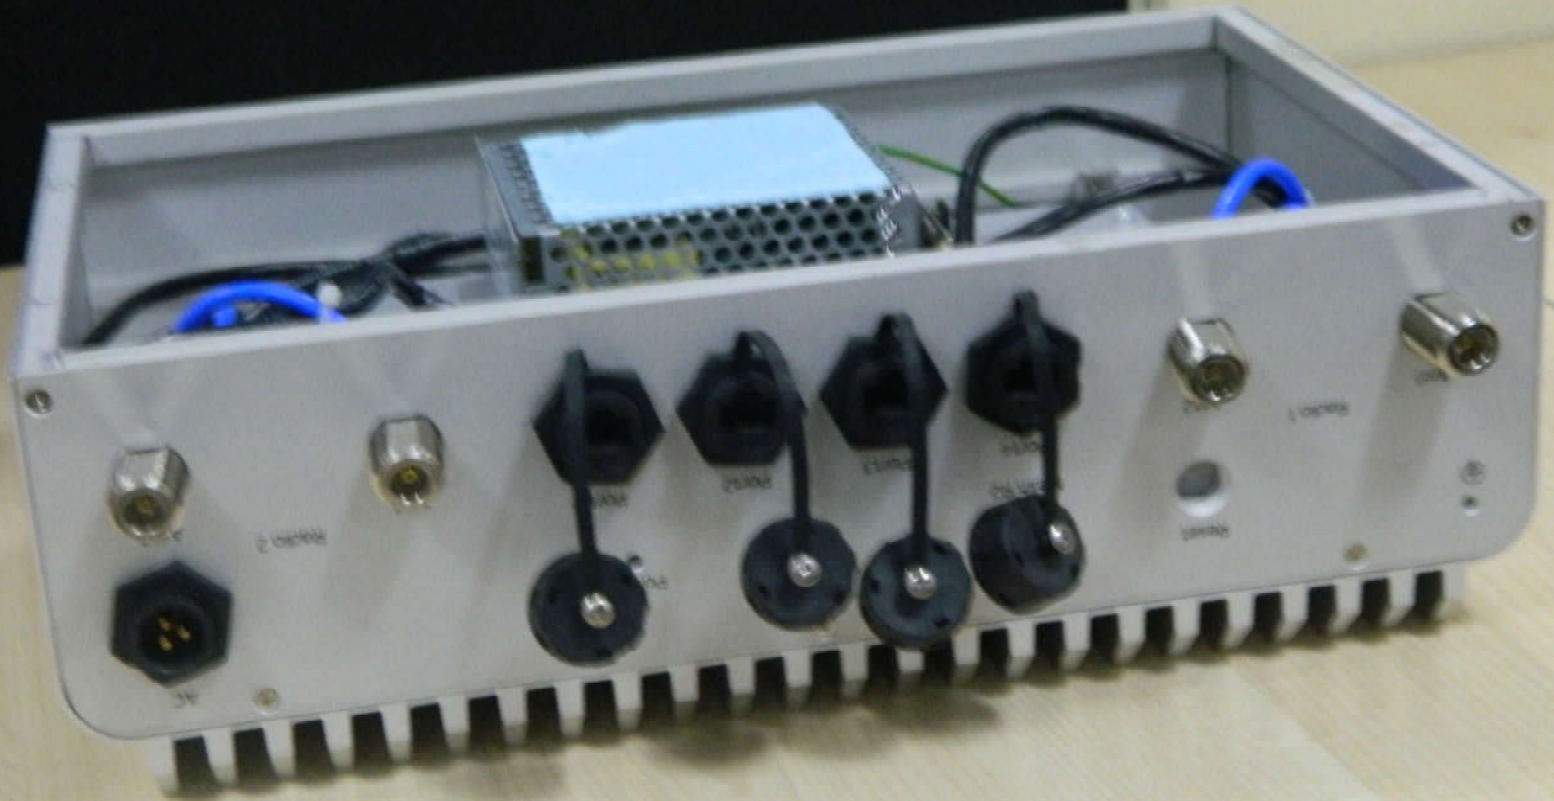

PSU

7010  
Node

MAC : 000B6BB1E94A

S/N : D08Z930A0059C01

DNMA-H5

TN1DE9070045

81DNMA13.GB1

1 N8EO 30A080K011

CPC M4  
1-2 94V-0