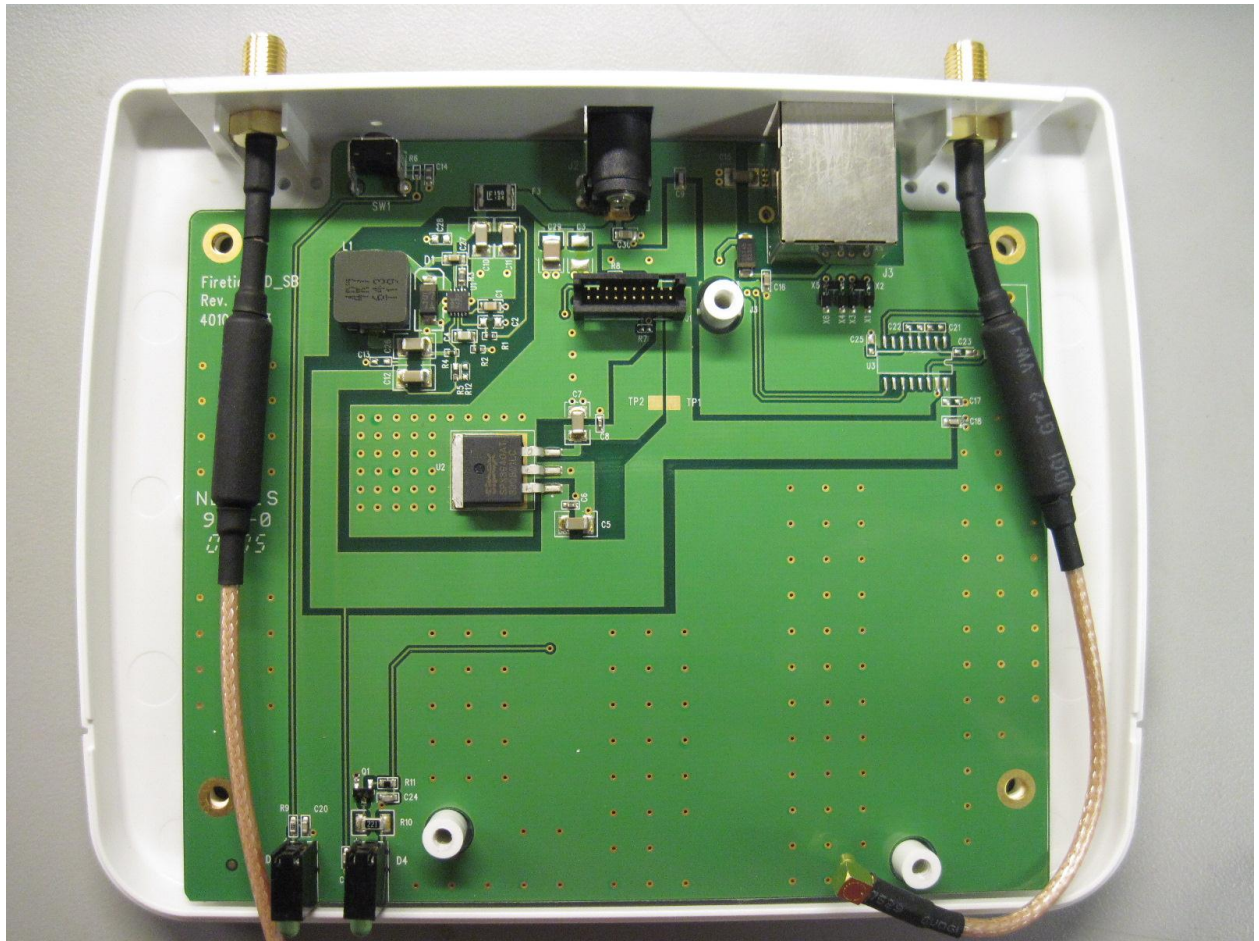

Firetide\_1S  
Rev. 06  
4010-2063

NEE 1S  
94V-0  
0805

KENDIN  
KSZ8721B  
0744AA 0003474\_00002

ATHEROS  
ATH7850  
77182B V1  
1711 1.0

SAMSUNG  
730  
K15501G2H-UC75

1R08D3B11F567  
IR MAC ID: 000D3B11F567  
ETH MAC ID: 000D3B11F567

1R08D3B11F567

NEE  
94V-0  
0805

Firetide\_ID\_SB  
Rev. 06  
4010-2063

NEE 1S  
94V-0  
0805

IR MAC ID: 000D3B11F567  
ETH MAC ID: 000D3B11F568

ATHEROS®  
AR2313A-001  
B79852B  
0741  
TAIWAN

KENDIN  
KSZ8721B  
074444 GDR3474.00M02