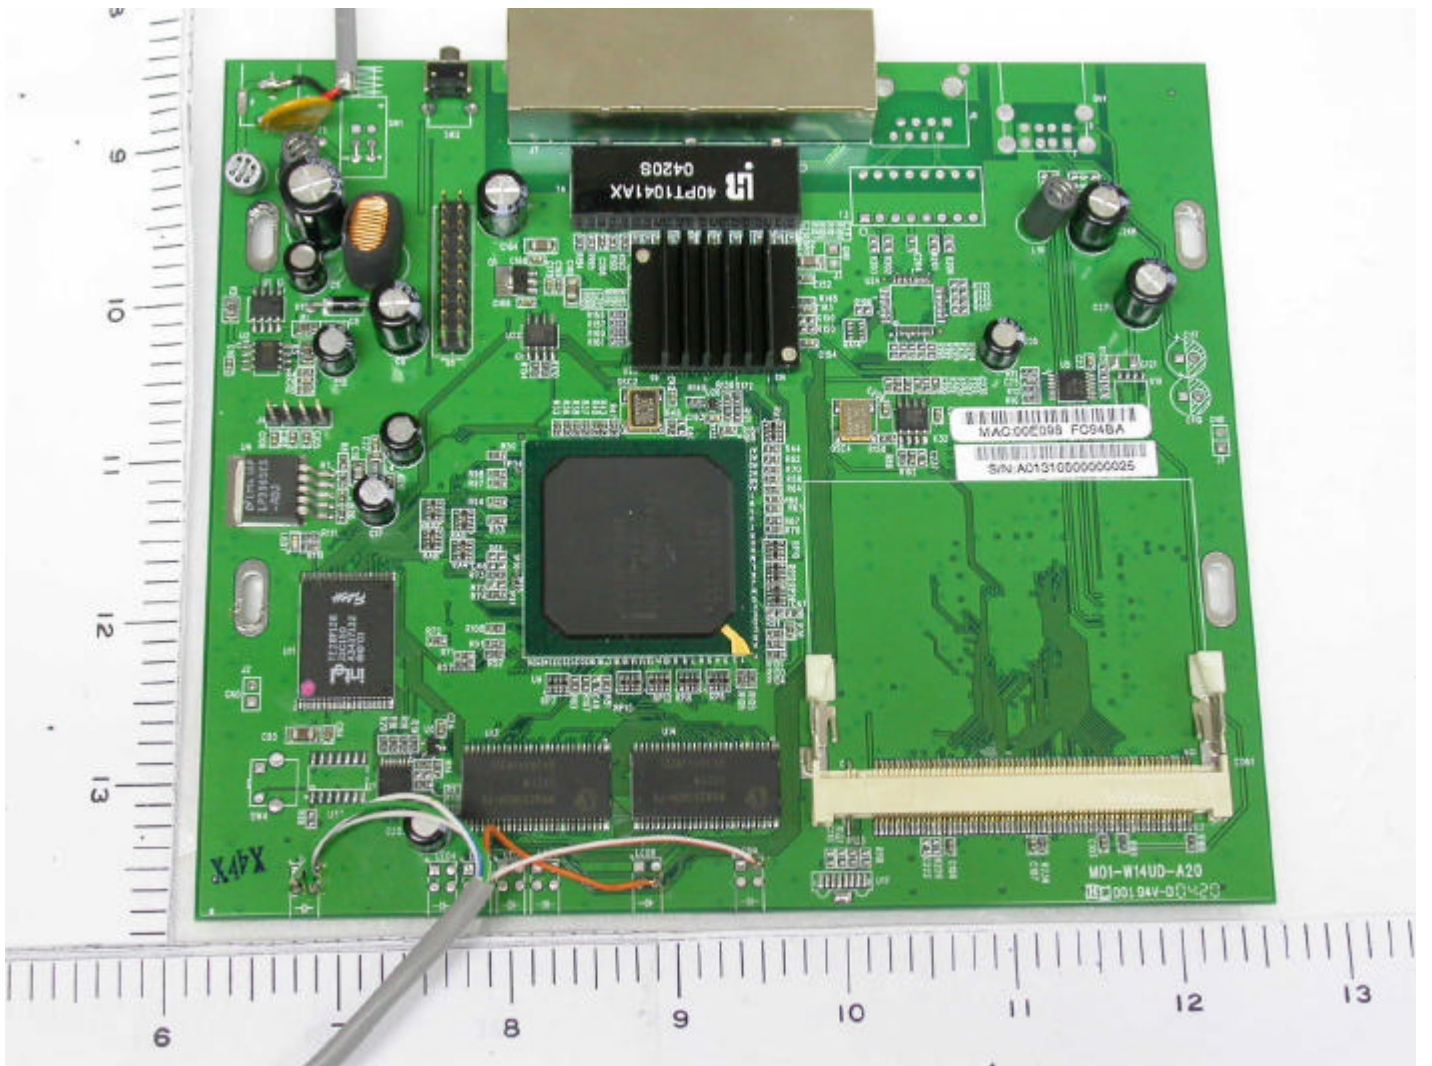

# Internal Photos

3  
9  
10  
11  
12  
13

6  
8  
9  
10  
11  
12  
13

40PT1041AX  
04208

MAC 00C09B FC948A  
SN: A01S10000500025

M01-W140D-A20  
00194W-02420

4GB

K4X

KING LIFE No. KR-50

12

13

6

7

8

9

AVICORE  
185213A-01  
0180070  
8004  
CHINA