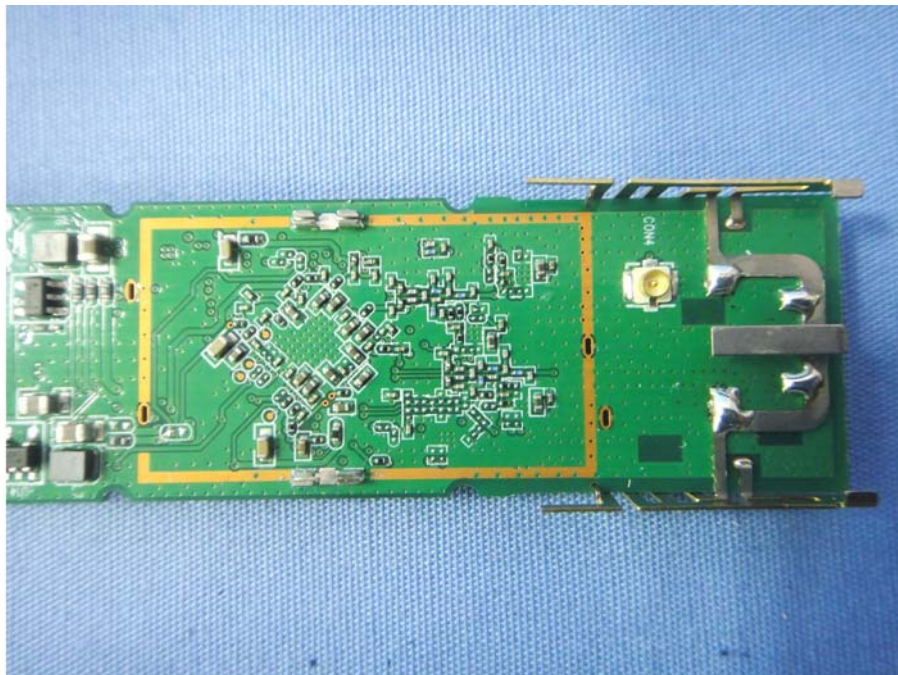

# **Internal Photos**

**Model Number: D1080-Z1**

**FCC ID: RD7-USB11ac**

EUT Photo 1 )

EUT Photo 2 )

EUT Photo 3 )

EUT Photo 4 )

EUT Photo 5 )

EUT Photo 6 )

EUT Photo 7 )

EUT Photo 8 )

EUT Photo 9 )

EUT Photo 10 )

EUT Photo 11 )

EUT Photo 12 )

EUT Photo 13 )