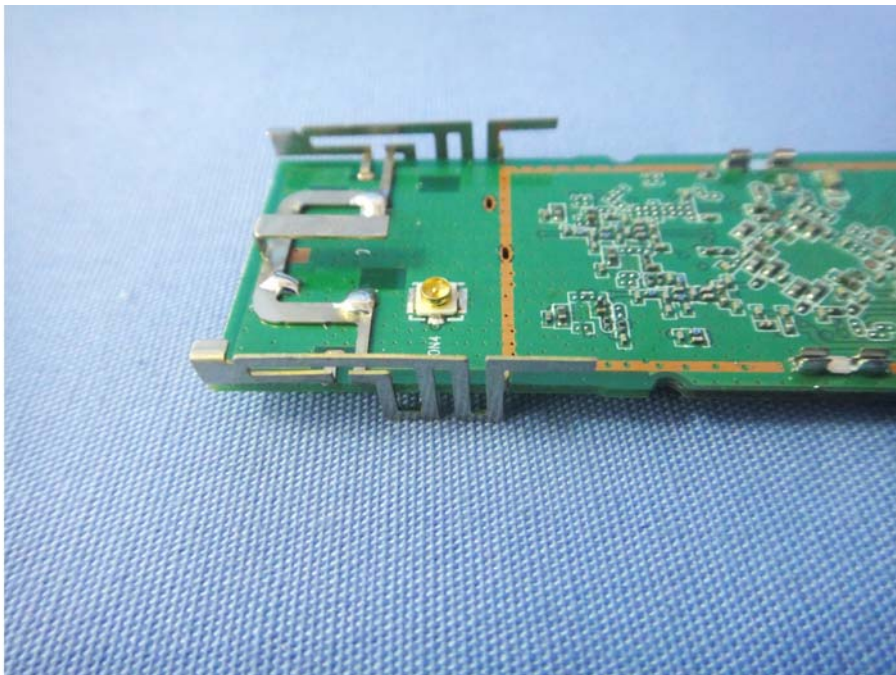

# **Internal Photos**

**Model Number: D1080-Z1**

**FCC ID: RD7-USB11ac**

EUT Photo 1 )

EUT Photo 2 )

EUT Photo 3 )

EUT Photo 4 )

EUT Photo 5 )

EUT Photo 6 )

EUT Photo 7 )

EUT Photo 8 )

EUT Photo 9 )

EUT Photo 10 )

EUT Photo 11 )

EUT Photo 12 )

EUT Photo 13 )