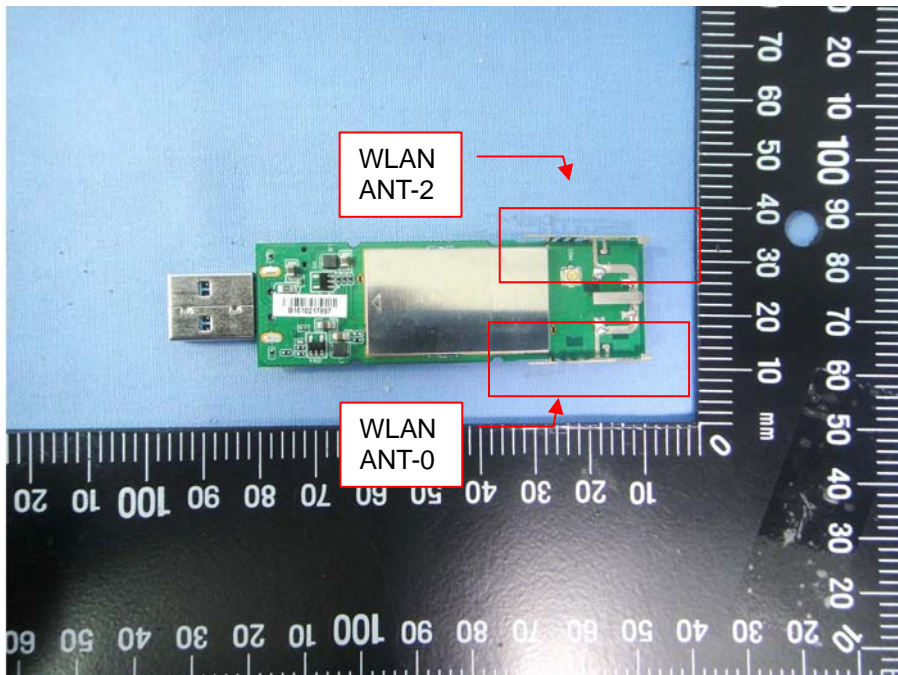

# **Internal Photos**

**Model Number: D1080-Z1**

**FCC ID: RD7-USB11ac**

EUT Photo 1 )

EUT Photo 2 )

EUT Photo 3 )

EUT Photo 4 )

EUT Photo 5 )

EUT Photo 6 )

EUT Photo 7 )

EUT Photo 8 )

EUT Photo 9 )

EUT Photo 10 )

EUT Photo 11 )

EUT Photo 12 )

EUT Photo 13 )