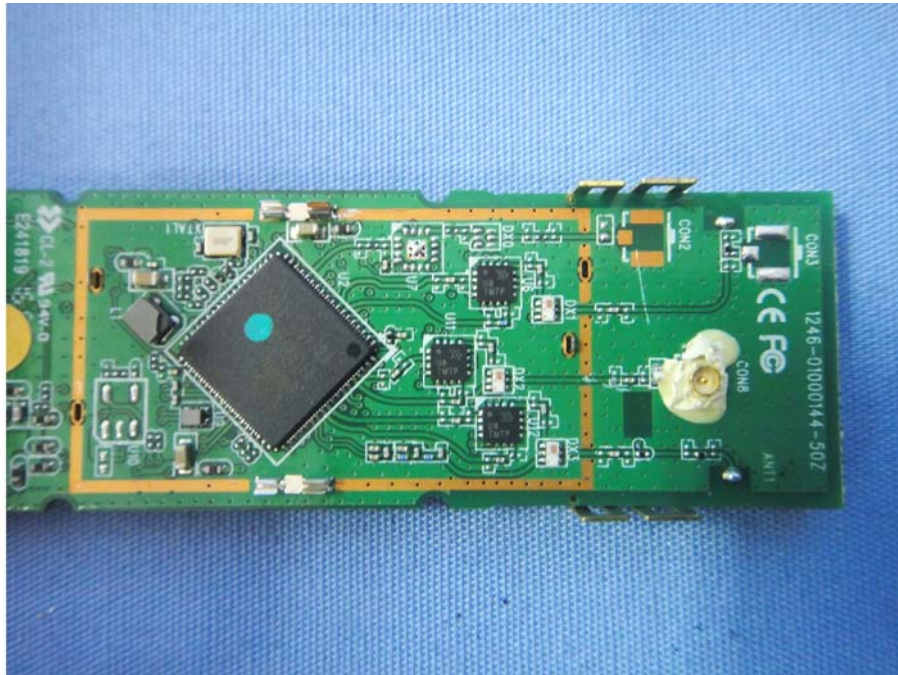

# **Internal Photos**

**Model Number: D1080-Z1**

**FCC ID: RD7-USB11ac**

EUT Photo 1 )

EUT Photo 2 )

EUT Photo 3 )

EUT Photo 4 )

EUT Photo 5 )

EUT Photo 6 )

EUT Photo 7 )

EUT Photo 8 )

EUT Photo 9 )

EUT Photo 10 )

EUT Photo 11 )

EUT Photo 12 )

EUT Photo 13 )