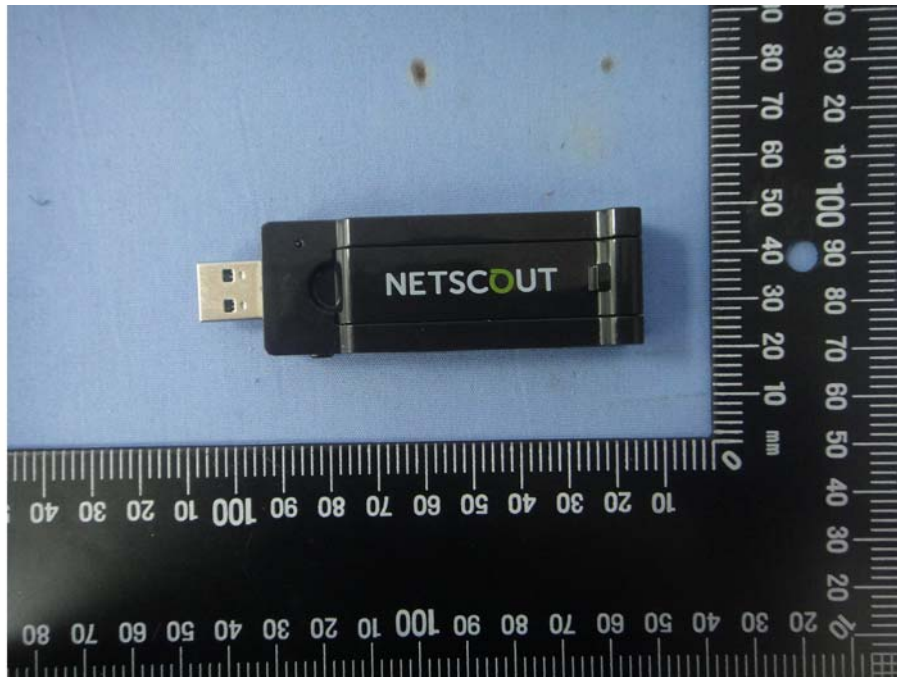

# **External Photos**

**Model Number: D1080-Z1**

**FCC ID: RD7-USB11ac**

EUT Photo 1 )

EUT Photo 2 )

EUT Photo 3 )

EUT Photo 4 )

EUT Photo 5 )