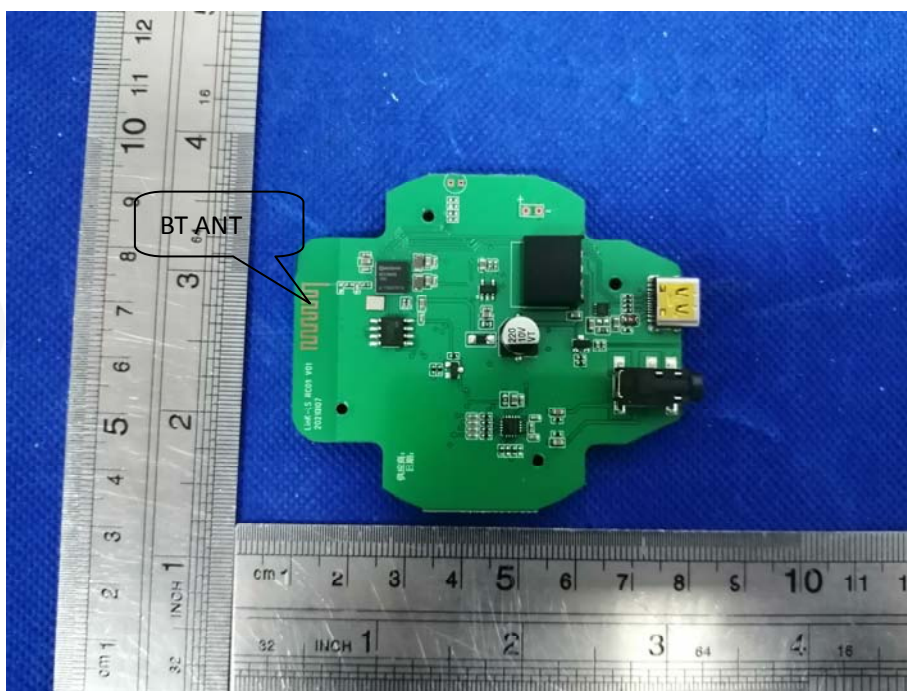

### EUT PHOTO(Internal Photos)

FCC ID:RCT-ZM00RC01&IC:27190-ZM00RC01

\*\*\*\*\* END OF REPORT \*\*\*\*\*