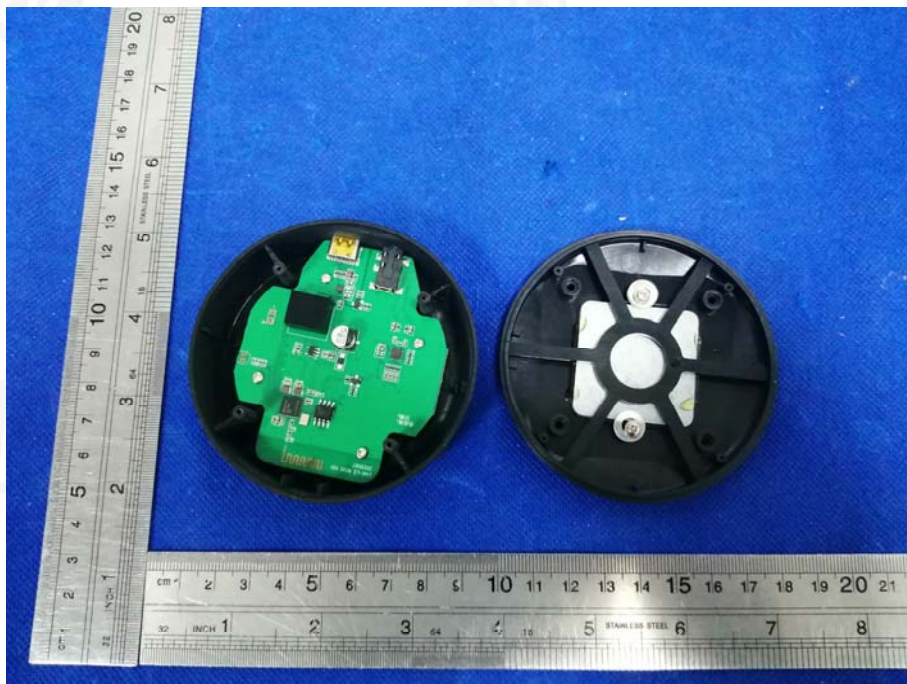

### EUT PHOTO(Internal Photos)

FCC ID:RCT-ZM00RC01&IC:27190-ZM00RC01

\*\*\*\*\* END OF REPORT \*\*\*\*\*