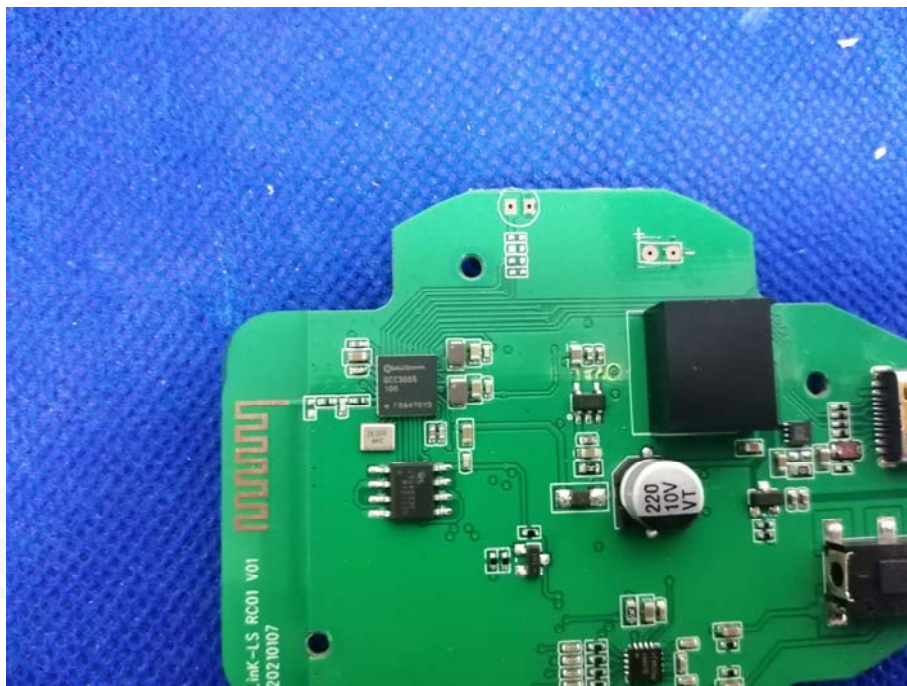

### EUT PHOTO(Internal Photos)

FCC ID:RCT-ZM00RC01&IC:27190-ZM00RC01

\*\*\*\*\* END OF REPORT \*\*\*\*\*