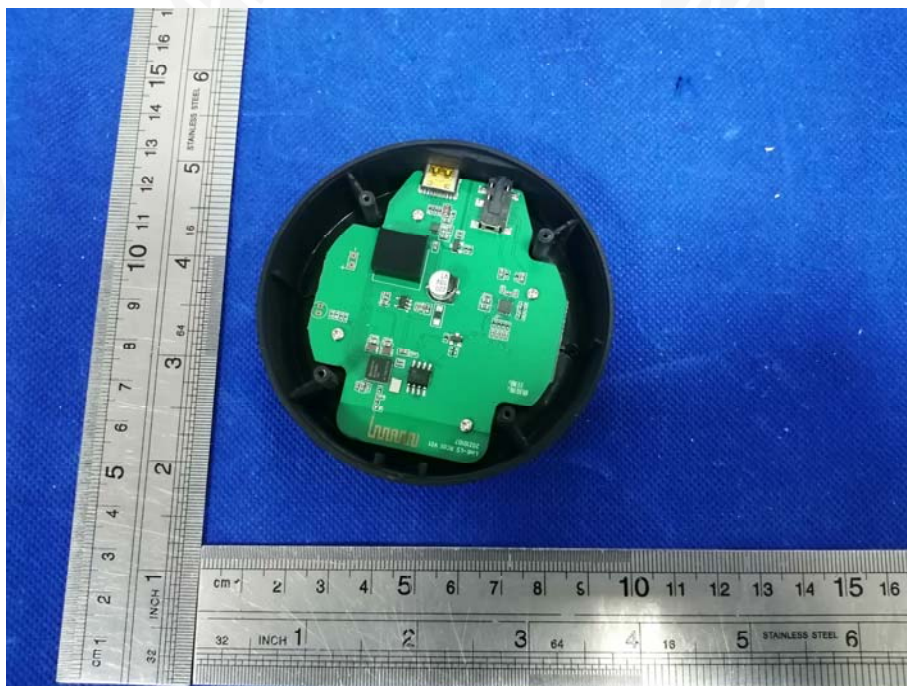

### EUT PHOTO(Internal Photos)

FCC ID:RCT-ZM00RC01&IC:27190-ZM00RC01

\*\*\*\*\* END OF REPORT \*\*\*\*\*