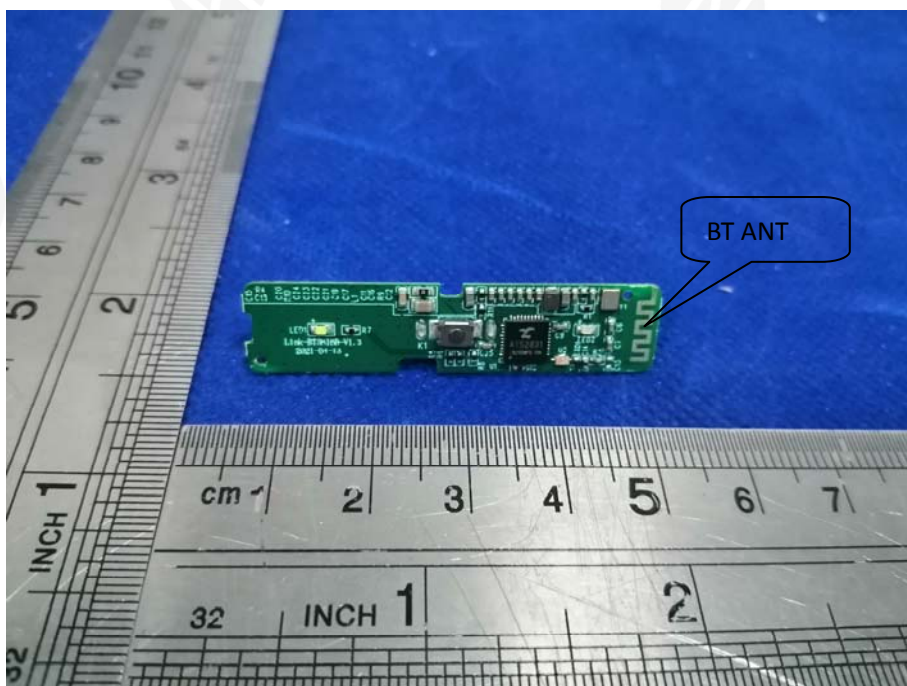

### EUT PHOTO(Internal Photos)

FCC ID:RCT-ZM005816B&IC:27190-ZM005816B

\*\*\*\*\* END OF REPORT \*\*\*\*\*