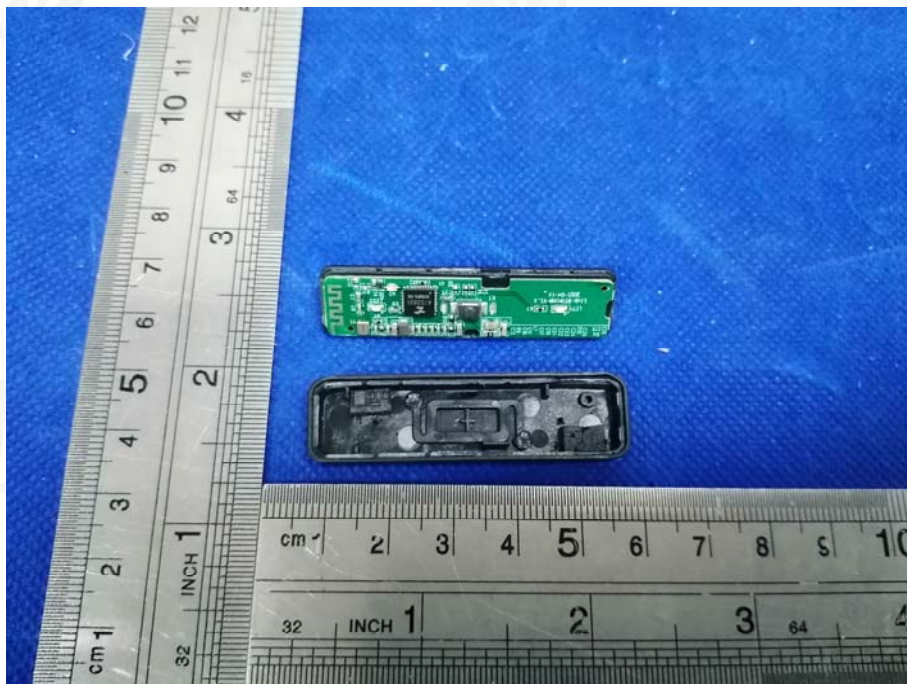

### EUT PHOTO(Internal Photos)

FCC ID:RCT-ZM005816B&IC:27190-ZM005816B

\*\*\*\*\* END OF REPORT \*\*\*\*\*