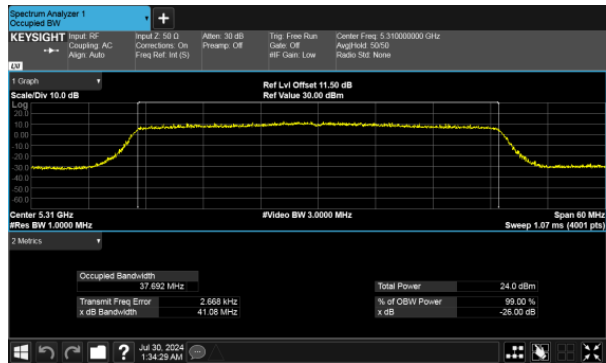

CH54

ANT B

Modulation Type: 802.11ax40

CH54

CH62

CH62

MIMO
ANT A
Modulation Type: 802.11ax80
CH58

ANT B
Modulation Type: 802.11ax80
CH58