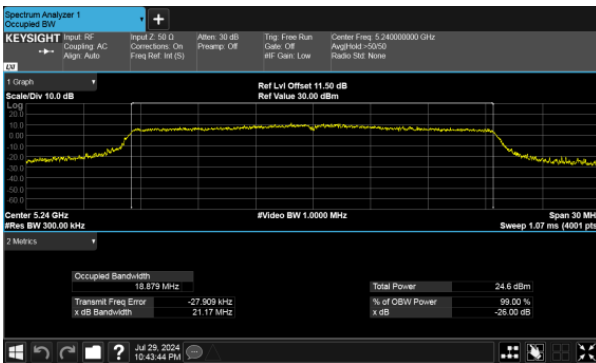

ANT B
Modulation Type: 802.11ax20
CH36

CH40

CH40

CH48

CH48

MIMO
ANT A
Modulation Type: 802.11ax40
CH38

ANT B
Modulation Type: 802.11ax40
CH38

CH46