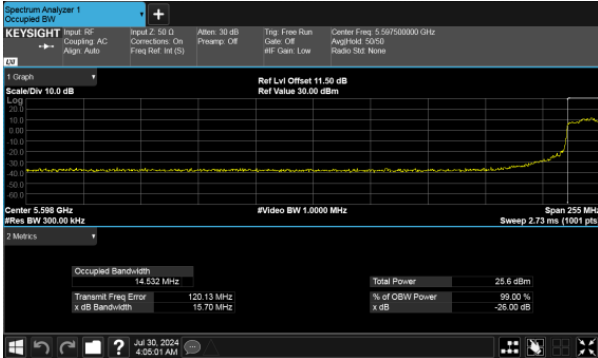

MIMO

ANT A

Modulation Type: 802.11ax20

CH144

ANT B

Modulation Type: 802.11ax20

CH144

MIMO
ANT A
Modulation Type: 802.11ax40
CH142