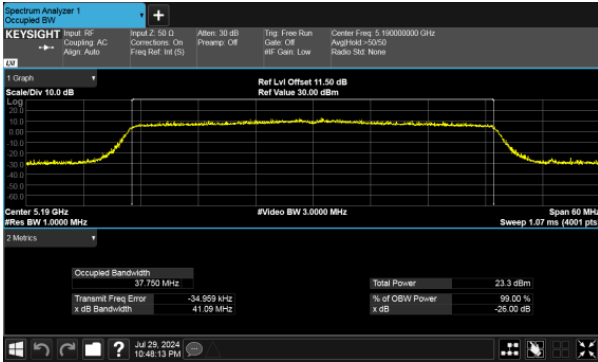

ANT B
Modulation Type: 802.11ax20
CH36

CH40

CH40

CH48

CH48

MIMO
ANT A
Modulation Type: 802.11ax40
CH38

ANT B
Modulation Type: 802.11ax40
CH38

CH46