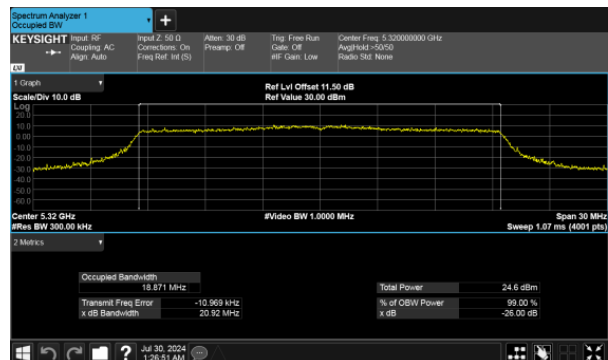

CH60

CH60

CH64

CH64

26dB Bandwidth Band 2

MIMO

ANT A

Modulation Type: 802.11ax40