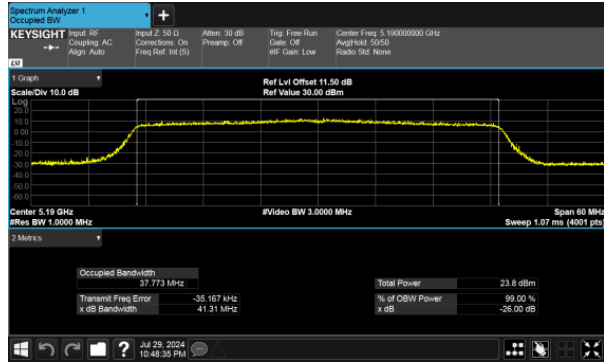

ANT B
Modulation Type: 802.11ax20
CH36

CH40

CH40

CH48

CH48

MIMO
ANT A
Modulation Type: 802.11ax40
CH38

ANT B
Modulation Type: 802.11ax40
CH38

CH46