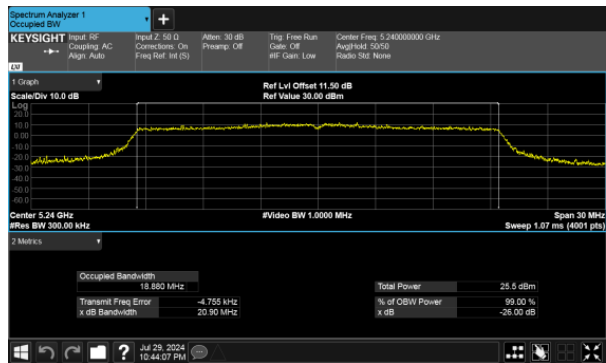

ANT B
Modulation Type: 802.11ax20
CH36

CH40

CH40

CH48

CH48

MIMO
ANT A
Modulation Type: 802.11ax40
CH38

ANT B
Modulation Type: 802.11ax40
CH38

CH46