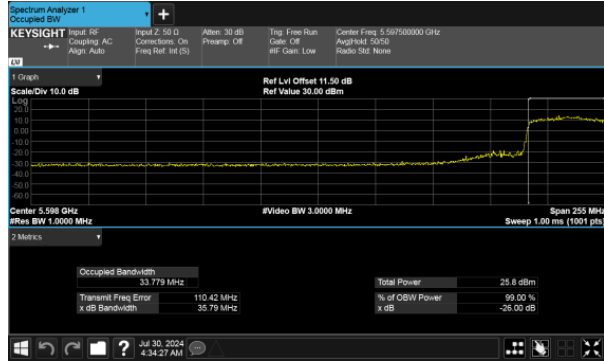

ANT B
Modulation Type: 802.11ax40
CH142