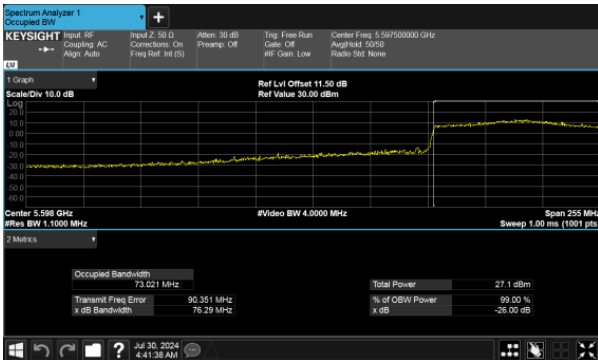

Modulation Type: 802.11ax80
CH138