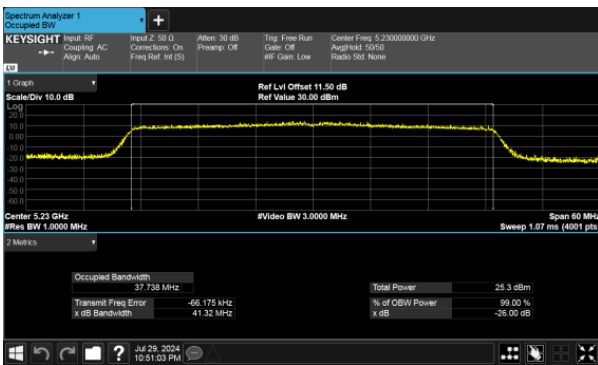

ANT B
Modulation Type: 802.11ax20
CH36

CH40

CH40

CH48

CH48

MIMO
ANT A
Modulation Type: 802.11ax40
CH38

ANT B
Modulation Type: 802.11ax40
CH38

CH46