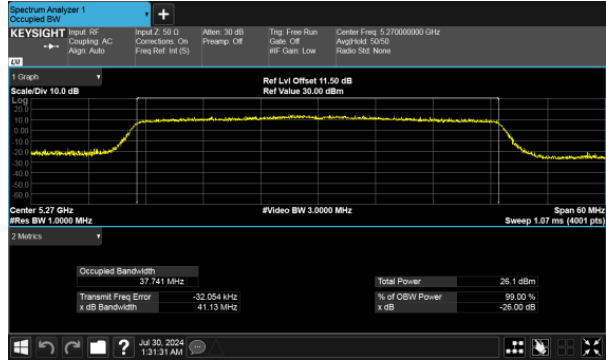

ANT B

Modulation Type: 802.11ax40

CH54