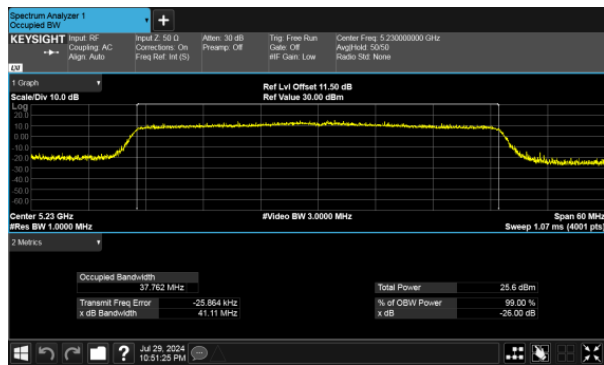

MIMO
ANT A
Modulation Type: 802.11ax40
CH38

ANT B
Modulation Type: 802.11ax40
CH38

CH46

CH46