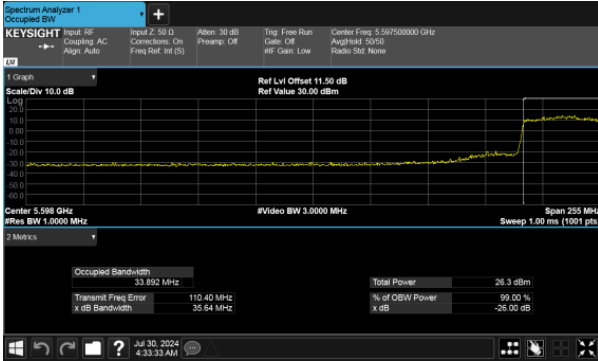

MIMO

ANT A

Modulation Type: 802.11ax20

CH144

ANT B

Modulation Type: 802.11ax20

CH144

MIMO
ANT A
Modulation Type: 802.11ax40
CH142