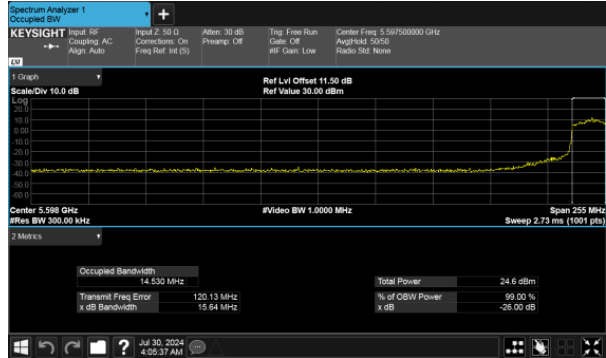

MIMO

ANT A

Modulation Type: 802.11ax20

CH144

ANT B

Modulation Type: 802.11ax20

CH144

MIMO
ANT A
Modulation Type: 802.11ax40
CH142