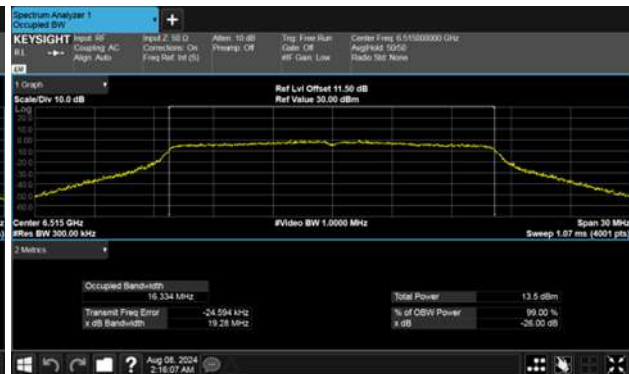

U-NII-6

ANT B

Modulation Type: 802.11a (6Mbps)

CH97

CH45

CH105

CH93

CH113