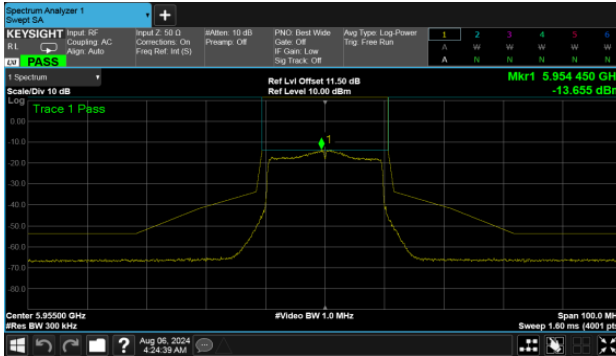

Modulation Type: 802.11a (6Mbps)

CH185

U-NII-5

MIMO
ANT A

Modulation Type: 802.11ax HE20 (7.3Mbps)
CH01

Modulation Type: 802.11ax HE40 (14.6Mbps)
CH03

CH45

CH43