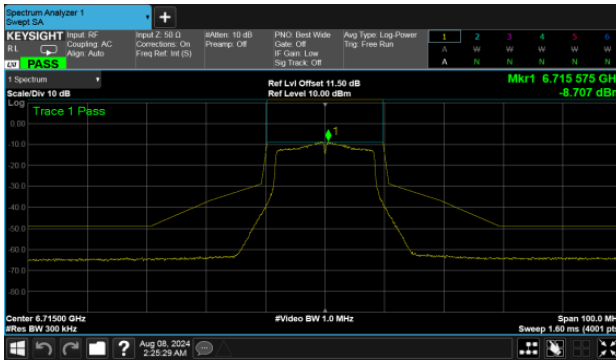

SISO
ANT B

Modulation Type: 802.11a (6Mbps)
CH117

U-NII-8

ANT B

Modulation Type: 802.11a (6Mbps)
CH189

CH153

CH213

CH181