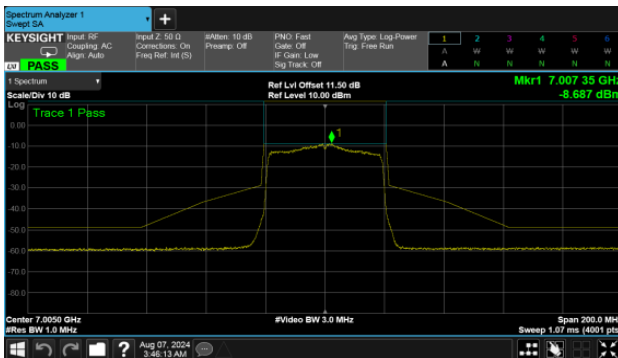

U-NII-8

MIMO

ANT A

Modulation Type: 802.11ax HE40 (14.6Mbps)
CH195

Modulation Type: 802.11ax HE80 (30.6Mbps)
CH199

CH211

CH215

CH227