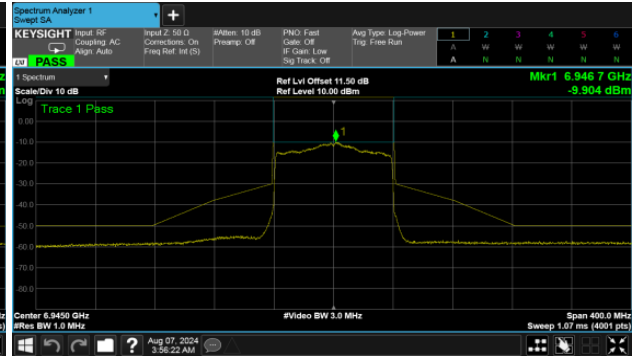

U-NII-8

MIMO

ANT A

Modulation Type: 802.11ax HE40 (14.6Mbps)
CH195

Modulation Type: 802.11ax HE80 (30.6Mbps)
CH199