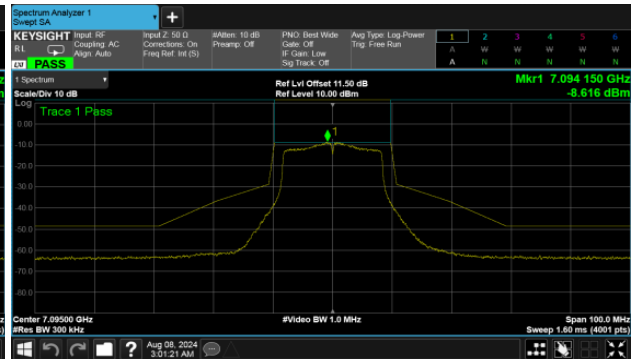

SISO
ANT B

Modulation Type: 802.11a (6Mbps)
CH117

U-NII-8

ANT B

Modulation Type: 802.11a (6Mbps)
CH189

CH153

CH213

CH181

CH229

U-NII-8

SISO

ANT B

Modulation Type: 802.11a (6Mbps)

CH233

Straddle Channel

ANT B