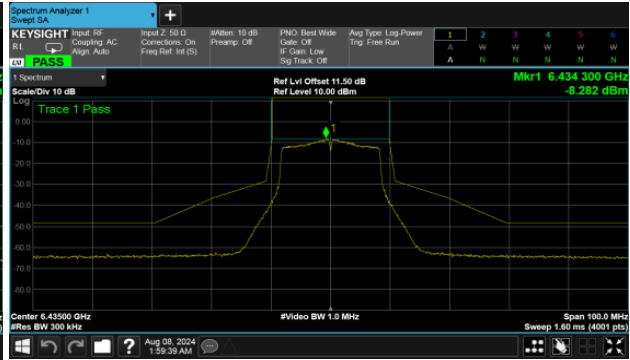

Appendix D. In-Band Emission

1.1. Test Result and Data

U-NII-5

SISO

ANT B

Modulation Type: 802.11a (6Mbps)

CH01

U-NII-6

ANT B

Modulation Type: 802.11a (6Mbps)

CH97

CH45

CH105

CH93

CH113

U-NII-7