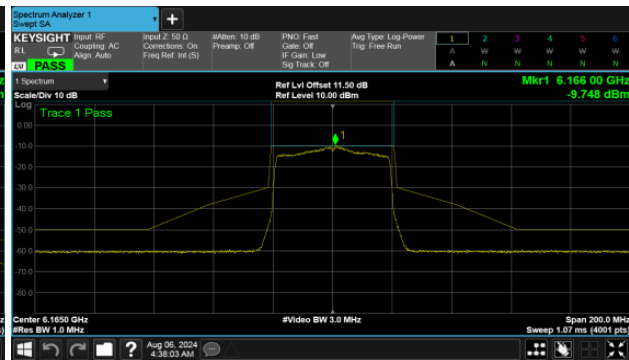

Modulation Type: 802.11a (6Mbps)

CH185

U-NII-5

MIMO
ANT A

Modulation Type: 802.11ax HE20 (7.3Mbps)
CH01

Modulation Type: 802.11ax HE40 (14.6Mbps)
CH03

CH45

CH43