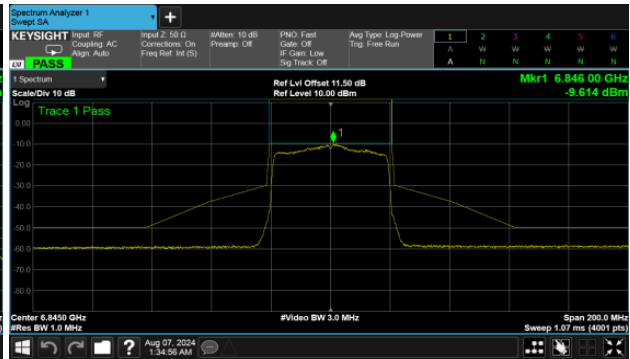

U-NII-7

MIMO
ANT A

Modulation Type: 802.11ax HE20 (7.3Mbps)
CH117

Modulation Type: 802.11ax HE40 (14.6Mbps)
CH123

CH153

CH155

CH181

CH179