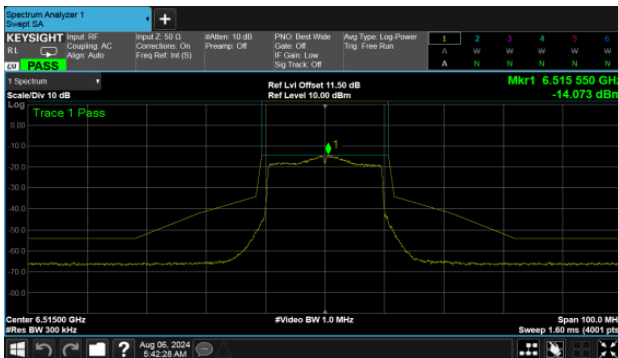

U-NII-6

MIMO
ANT A

Modulation Type: 802.11ax HE20 (7.3Mbps)
CH97

Modulation Type: 802.11ax HE40 (14.6Mbps)
CH99

CH105

CH107

CH113