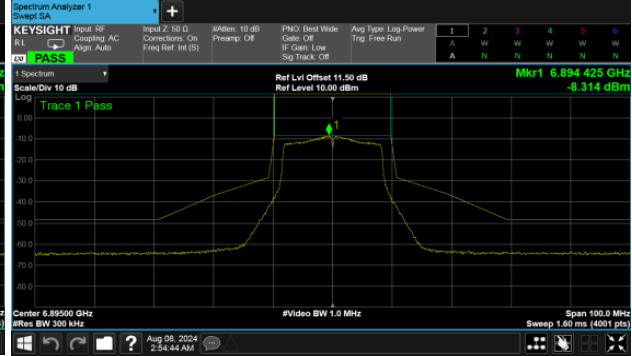

ANT B

Modulation Type: 802.11a (6Mbps)

CH97

CH45

CH105

CH93

CH113

U-NII-7

SISO
ANT B

Modulation Type: 802.11a (6Mbps)
CH117

U-NII-8

ANT B

Modulation Type: 802.11a (6Mbps)
CH189

CH153

CH213

CH181