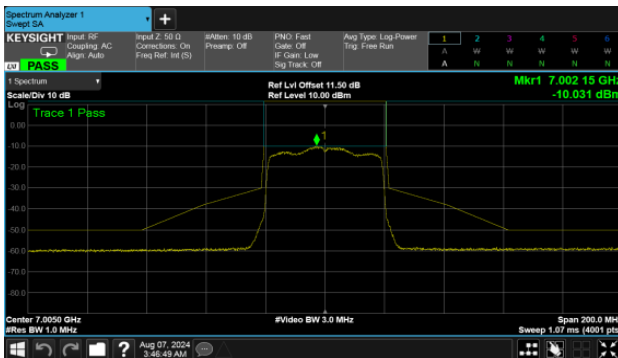

CH213

CH229

U-NII-8

MIMO

ANT B

Modulation Type: 802.11ax HE40 (14.6Mbps)
CH195

Modulation Type: 802.11ax HE80 (30.6Mbps)
CH199

CH211