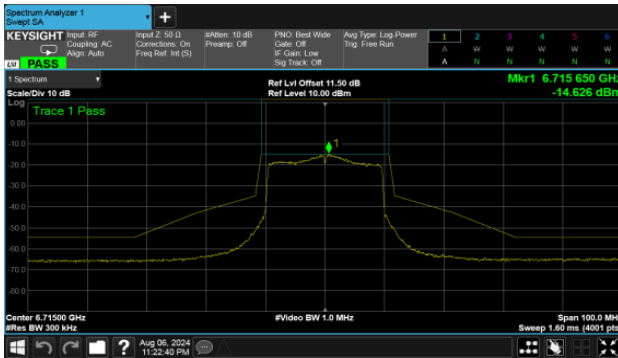

U-NII-7

MIMO
ANT A

Modulation Type: 802.11ax HE20 (7.3Mbps)
CH117

Modulation Type: 802.11ax HE40 (14.6Mbps)
CH123

CH153

CH155

CH181

CH179