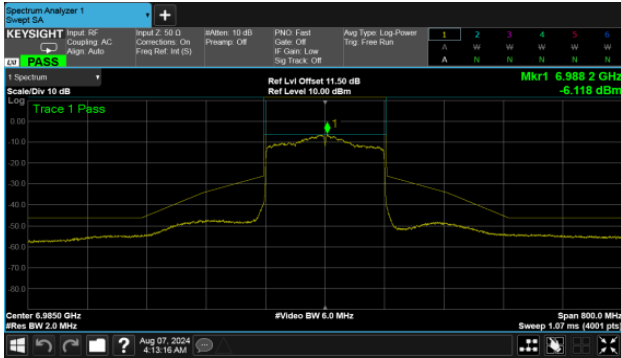

Modulation Type: 802.11ax HE40 (14.6Mbps)
CH195

Modulation Type: 802.11ax HE80 (30.6Mbps)
CH199

CH211

CH215

CH227

U-NII-8

MIMO

ANT A

Modulation Type: 802.11ax HE160 (61.3Mbps)

CH207

U-NII-5

MIMO

ANT B

Modulation Type: 802.11ax HE20 (7.3Mbps)

CH01

Modulation Type: 802.11ax HE40 (14.6Mbps)