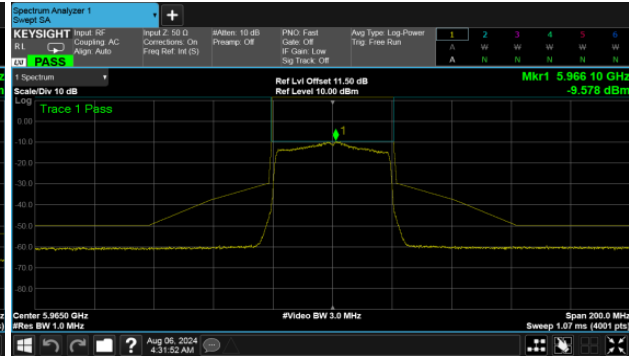

Modulation Type: 802.11a (6Mbps)

CH185

U-NII-5

MIMO
ANT A

Modulation Type: 802.11ax HE20 (7.3Mbps)
CH01

Modulation Type: 802.11ax HE40 (14.6Mbps)
CH03

CH45

CH43