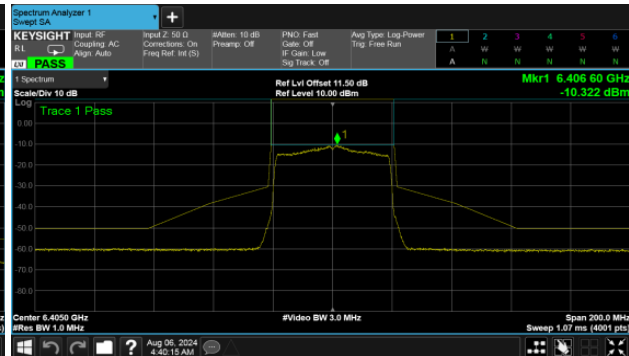

U-NII-5

MIMO
ANT A

Modulation Type: 802.11ax HE20 (7.3Mbps)
CH01

Modulation Type: 802.11ax HE40 (14.6Mbps)
CH03

CH45

CH43

CH93

CH91