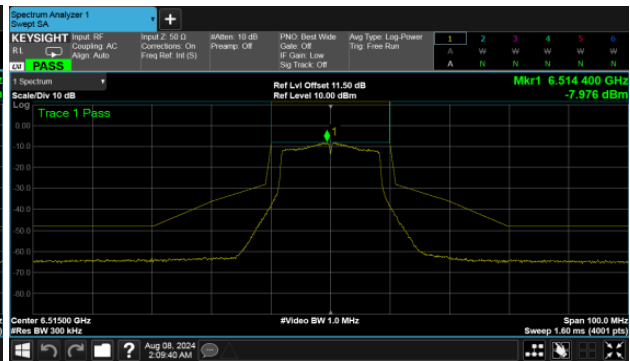

ANT B

Modulation Type: 802.11a (6Mbps)

CH97

CH45

CH105

CH93

CH113

U-NII-7