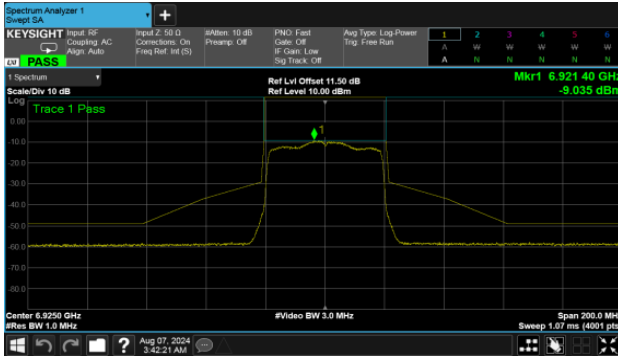

CH213

CH229

U-NII-8

MIMO

ANT B

Modulation Type: 802.11ax HE40 (14.6Mbps)
CH195

Modulation Type: 802.11ax HE80 (30.6Mbps)
CH199

CH211