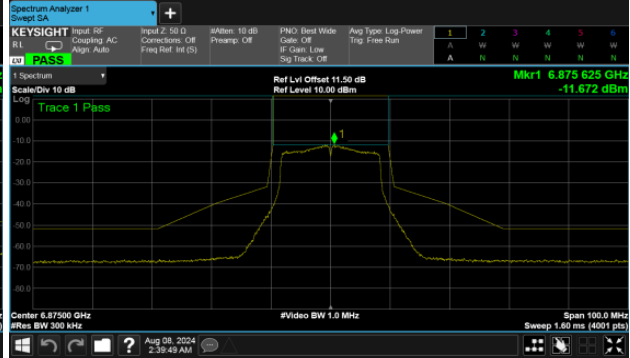

CH229

U-NII-8

SISO

ANT B

Modulation Type: 802.11a (6Mbps)

CH233

Straddle Channel

ANT B

Modulation Type: 802.11a (6Mbps)

CH185

U-NII-5

MIMO
ANT A

Modulation Type: 802.11ax HE20 (7.3Mbps)
CH01

Modulation Type: 802.11ax HE40 (14.6Mbps)
CH03

CH45

CH43