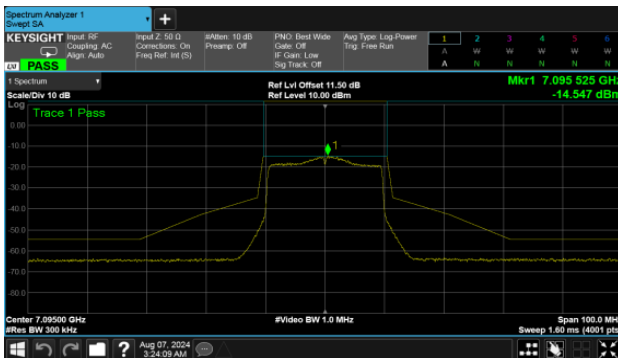

MIMO
ANT A

Modulation Type: 802.11ax HE20 (7.3Mbps)
CH189

Modulation Type: 802.11ax HE20 (7.3Mbps)
CH233

CH213

CH229

U-NII-8

MIMO

ANT A