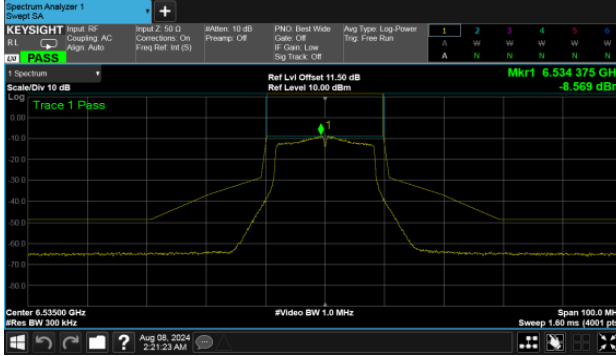

U-NII-7

SISO
ANT B

Modulation Type: 802.11a (6Mbps)
CH117

U-NII-8

ANT B

Modulation Type: 802.11a (6Mbps)
CH189