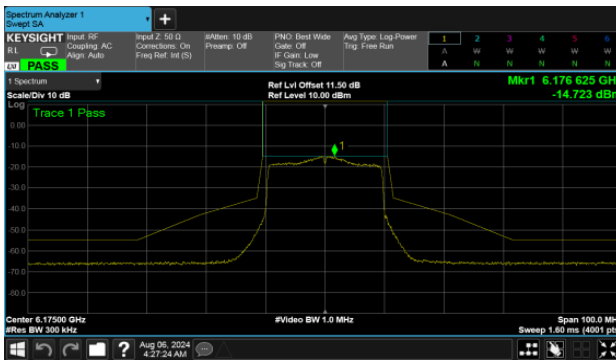

Modulation Type: 802.11a (6Mbps)

CH185

U-NII-5

MIMO
ANT A

Modulation Type: 802.11ax HE20 (7.3Mbps)
CH01

Modulation Type: 802.11ax HE40 (14.6Mbps)
CH03

CH45

CH43