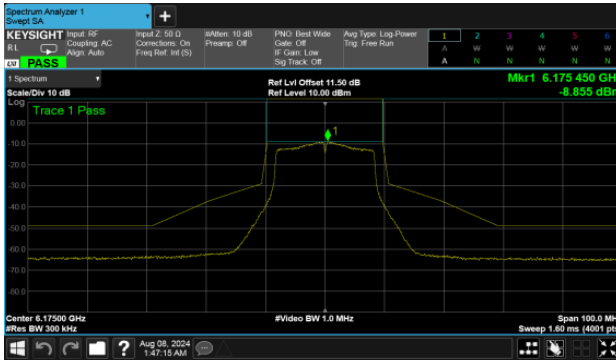

Appendix D. In-Band Emission

1.1. Test Result and Data

U-NII-5

SISO

ANT B

Modulation Type: 802.11a (6Mbps)

CH01

U-NII-6

ANT B

Modulation Type: 802.11a (6Mbps)

CH97

CH45

CH105

CH93

CH113