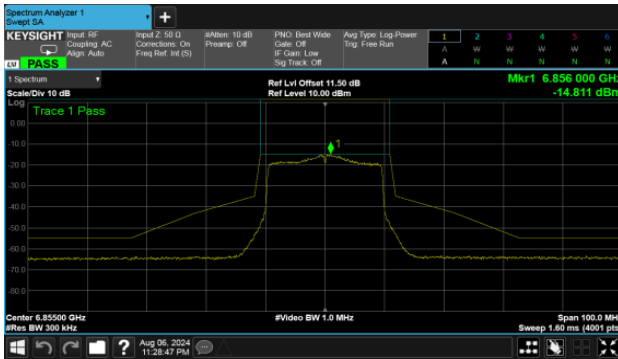

U-NII-7

MIMO
ANT A

Modulation Type: 802.11ax HE20 (7.3Mbps)
CH117

Modulation Type: 802.11ax HE40 (14.6Mbps)
CH123

CH153

CH155

CH181

CH179