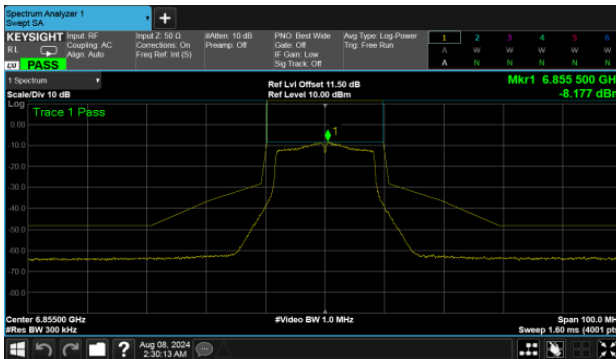

SISO
ANT B

Modulation Type: 802.11a (6Mbps)
CH117

U-NII-8

ANT B

Modulation Type: 802.11a (6Mbps)
CH189

CH153

CH213

CH181