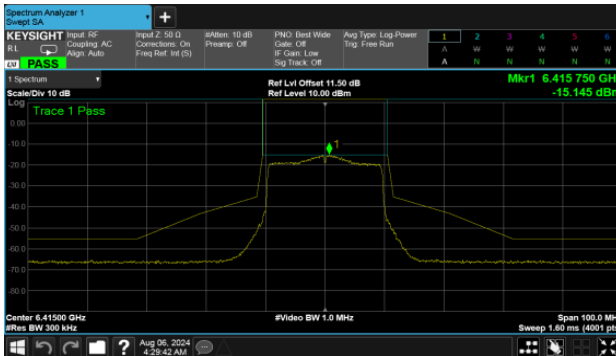

U-NII-5

MIMO
ANT A

Modulation Type: 802.11ax HE20 (7.3Mbps)
CH01

Modulation Type: 802.11ax HE40 (14.6Mbps)
CH03

CH45

CH43

CH93

CH91