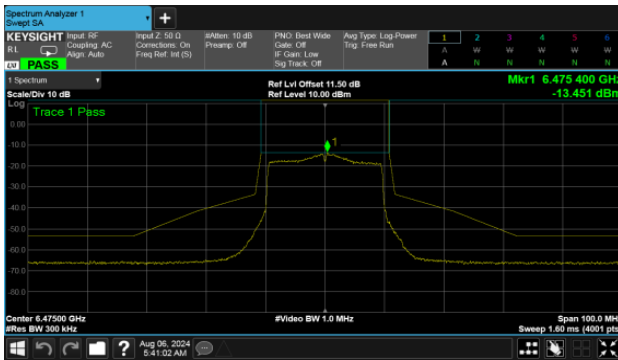

CH47

CH87

CH79

U-NII-6

MIMO
ANT A

Modulation Type: 802.11ax HE20 (7.3Mbps)
CH97

Modulation Type: 802.11ax HE40 (14.6Mbps)
CH99

CH105