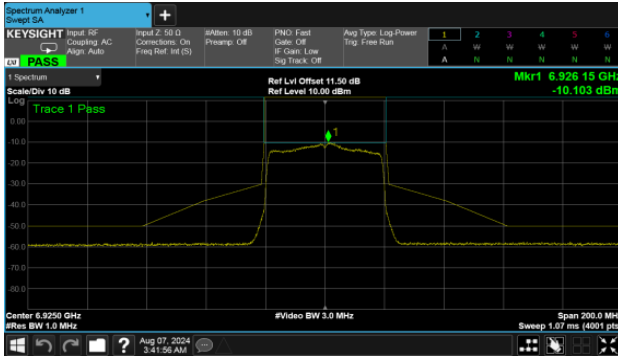

U-NII-8

MIMO

ANT A

Modulation Type: 802.11ax HE40 (14.6Mbps)
CH195

Modulation Type: 802.11ax HE80 (30.6Mbps)
CH199