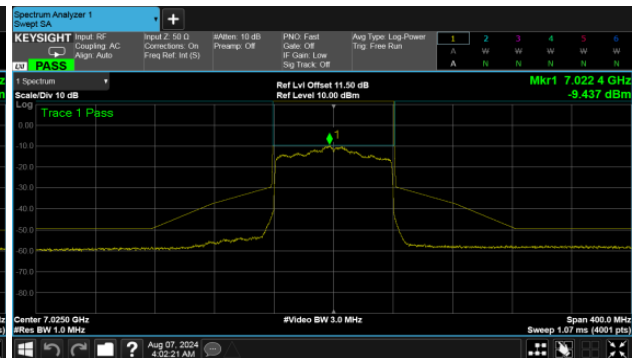

U-NII-8

MIMO

ANT B

Modulation Type: 802.11ax HE40 (14.6Mbps)
CH195

Modulation Type: 802.11ax HE80 (30.6Mbps)
CH199

CH211

CH215

CH227