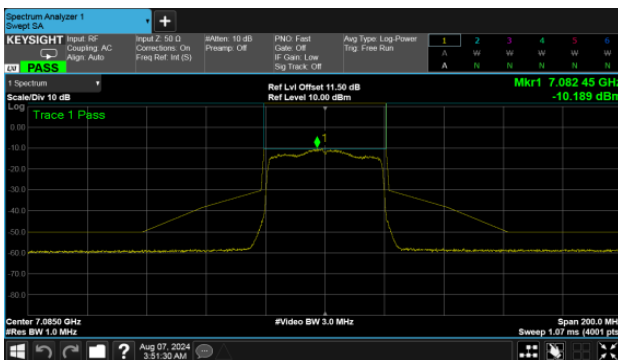

U-NII-8

MIMO

ANT B

Modulation Type: 802.11ax HE40 (14.6Mbps)
CH195

Modulation Type: 802.11ax HE80 (30.6Mbps)
CH199

CH211

CH215

CH227