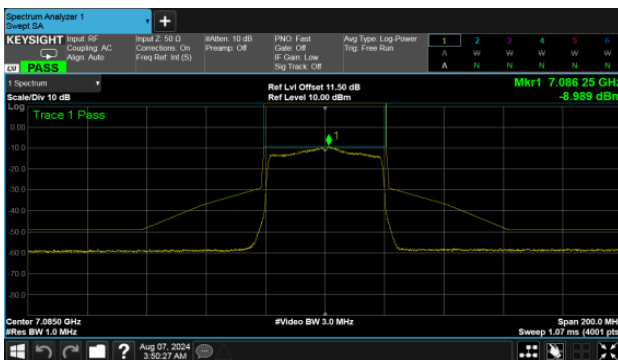

Modulation Type: 802.11ax HE40 (14.6Mbps)
CH195

Modulation Type: 802.11ax HE80 (30.6Mbps)
CH199

CH211

CH215

CH227

U-NII-8

MIMO

ANT A

Modulation Type: 802.11ax HE160 (61.3Mbps)

CH207

U-NII-5

MIMO

ANT B

Modulation Type: 802.11ax HE20 (7.3Mbps)

CH01

Modulation Type: 802.11ax HE40 (14.6Mbps)