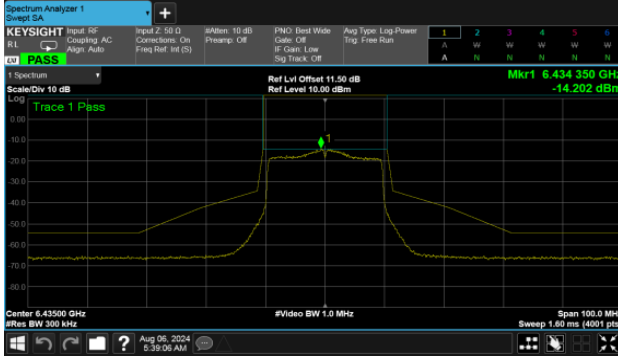

CH47

CH87

CH79

U-NII-6

MIMO
ANT A

Modulation Type: 802.11ax HE20 (7.3Mbps)
CH97

Modulation Type: 802.11ax HE40 (14.6Mbps)
CH99

CH105