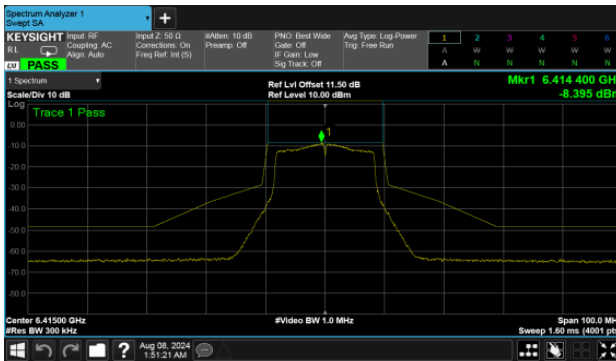

ANT B

Modulation Type: 802.11a (6Mbps)

CH97

CH45

CH105

CH93

CH113

U-NII-7