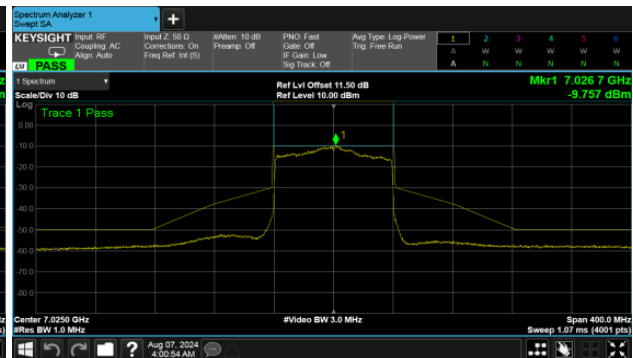

Modulation Type: 802.11ax HE40 (14.6Mbps)
CH195

Modulation Type: 802.11ax HE80 (30.6Mbps)
CH199

CH211

CH215

CH227

U-NII-8

MIMO

ANT A

Modulation Type: 802.11ax HE160 (61.3Mbps)

CH207

U-NII-5

MIMO

ANT B

Modulation Type: 802.11ax HE20 (7.3Mbps)

CH01

Modulation Type: 802.11ax HE40 (14.6Mbps)