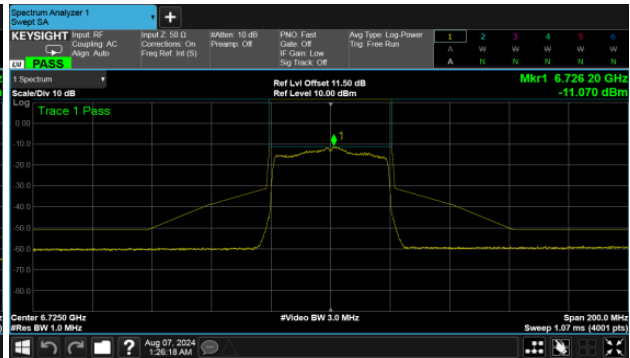

U-NII-7

MIMO
ANT A

Modulation Type: 802.11ax HE20 (7.3Mbps)
CH117

Modulation Type: 802.11ax HE40 (14.6Mbps)
CH123

CH153

CH155

CH181

CH179