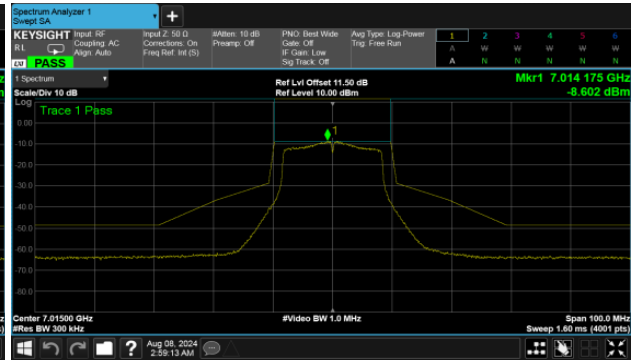

SISO
ANT B

Modulation Type: 802.11a (6Mbps)
CH117

U-NII-8

ANT B

Modulation Type: 802.11a (6Mbps)
CH189

CH153

CH213

CH181

CH229

U-NII-8

SISO

ANT B

Modulation Type: 802.11a (6Mbps)

CH233

Straddle Channel

ANT B