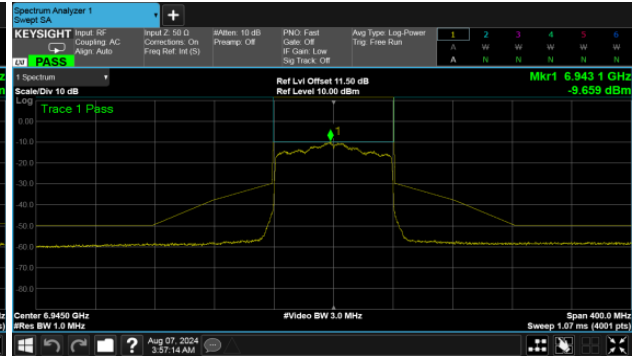

CH213

CH229

U-NII-8

MIMO

ANT B

Modulation Type: 802.11ax HE40 (14.6Mbps)
CH195

Modulation Type: 802.11ax HE80 (30.6Mbps)
CH199

CH211