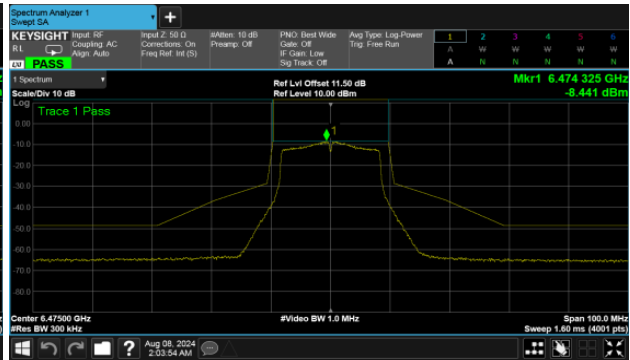

ANT B

Modulation Type: 802.11a (6Mbps)

CH97

CH45

CH105

CH93

CH113

U-NII-7