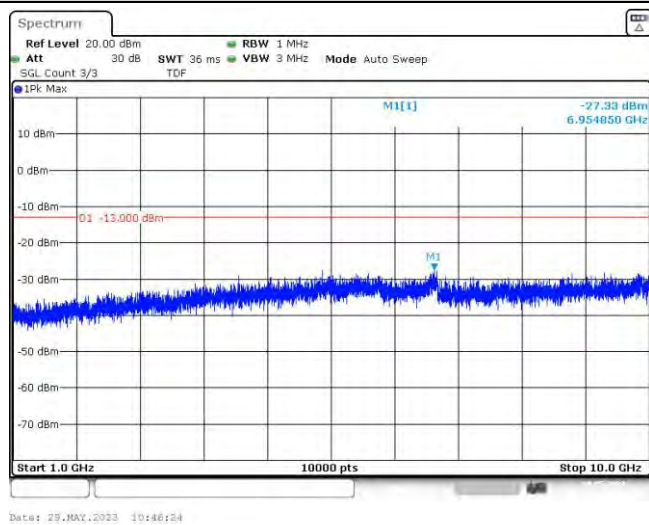

Band71-15MHz-16QAM-133197-75RB#0-Range1:30~1000MHz

Band71-15MHz-16QAM-133197-75RB#0-Range2:1000~10000MHz

Band71-15MHz-16QAM-133297-1RB#0-Range1:30~1000MHz

Band71-15MHz-16QAM-133297-1RB#0-Range2:1000~10000MHz