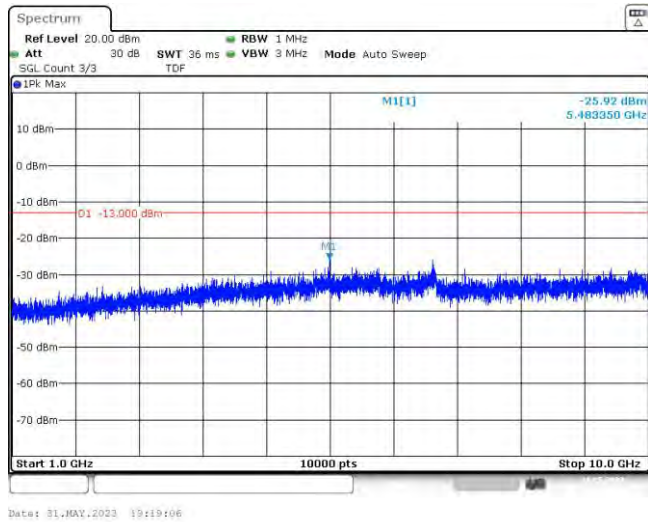

Band71-15MHz-16QAM-133297-75RB#0-Range2:1000~10000MHz