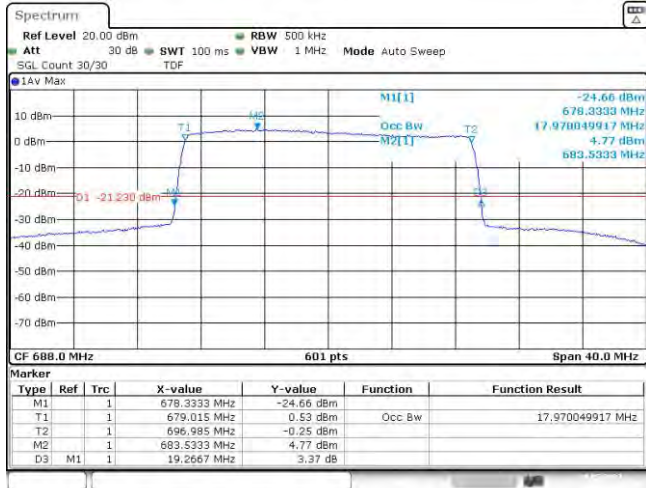

Band71-20MHz-QPSK-133322-100RB#0

Band71-20MHz-QPSK-133372-100RB#0

Band71-20MHz-16QAM-133222-100RB#0

Band71-20MHz-16QAM-133322-100RB#0

Band71-20MHz-16QAM-133372-100RB#0

Date: 23.MAY.2023 10:51:03

Appendix D: Band Edge