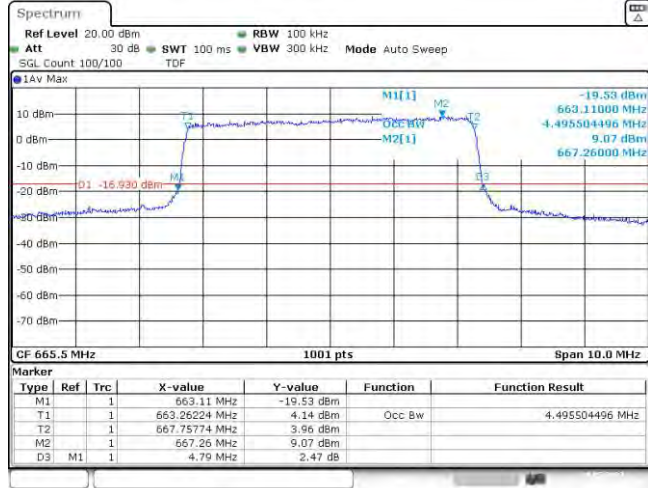

Test Graphs

Band71-5MHz-QPSK-133147-25RB#0

Date: 29.MAY.2023 10:21:59