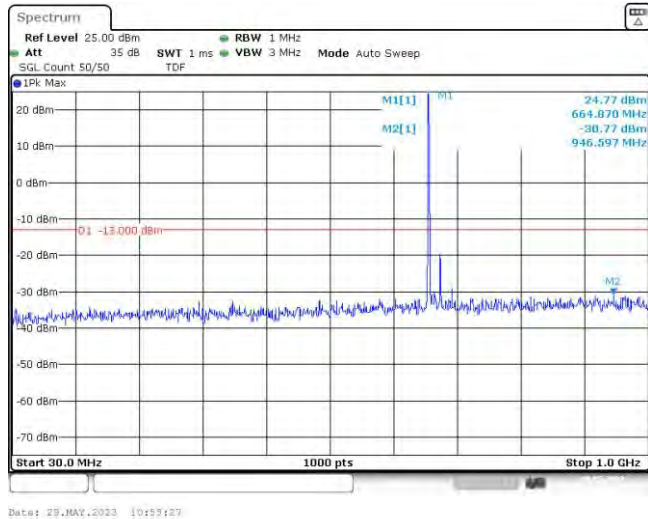

Band71-20MHz-QPSK-133222-1RB#0-Range1:30~1000MHz