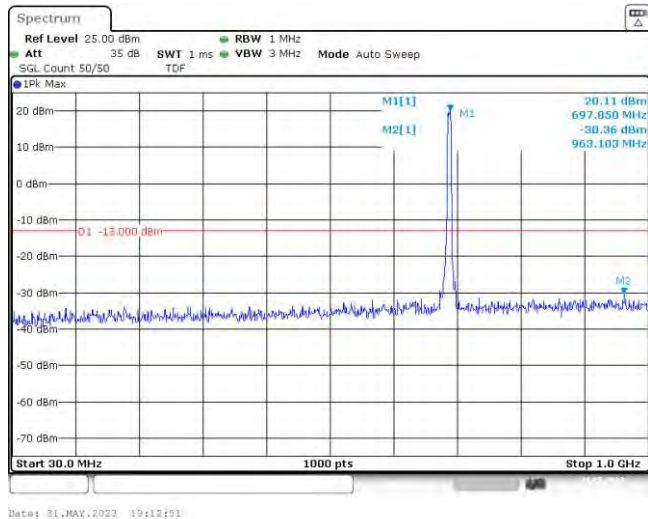

Band71-5MHz-QPSK-133447-25RB#0-Range1:30~1000MHz