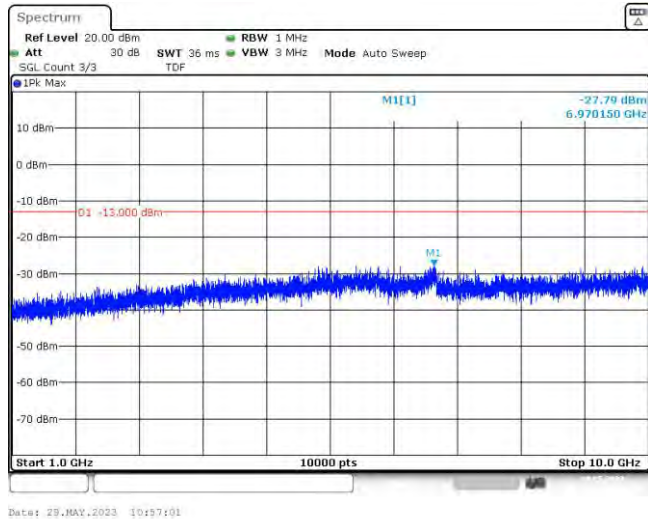

Band71-20MHz-QPSK-133322-100RB#0-Range1:30~1000MHz

Band71-20MHz-QPSK-133322-100RB#0-Range2:1000~10000MHz

Band71-20MHz-QPSK-133372-1RB#0-Range1:30~1000MHz

Band71-20MHz-QPSK-133372-1RB#0-Range2:1000~10000MHz