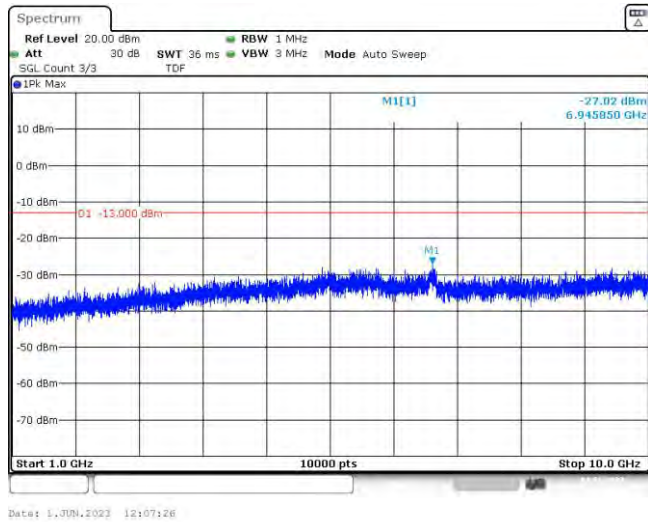

Band71-10MHz-16QAM-133297-50RB#0-Range2:1000~10000MHz