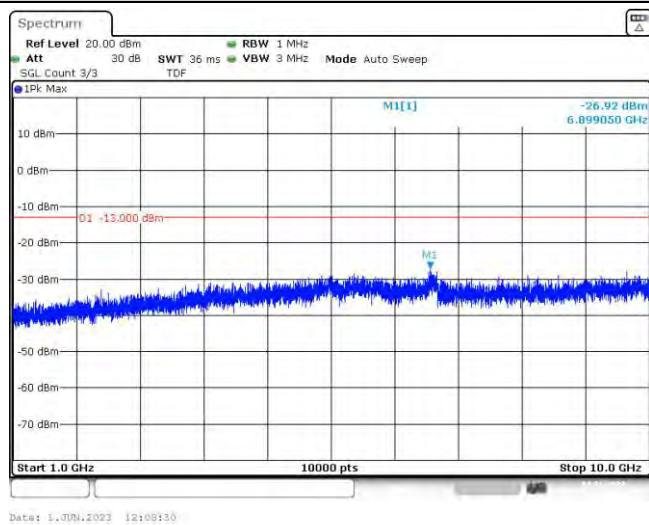

Band71-10MHz-QPSK-133422-50RB#0-Range2:1000~10000MHz