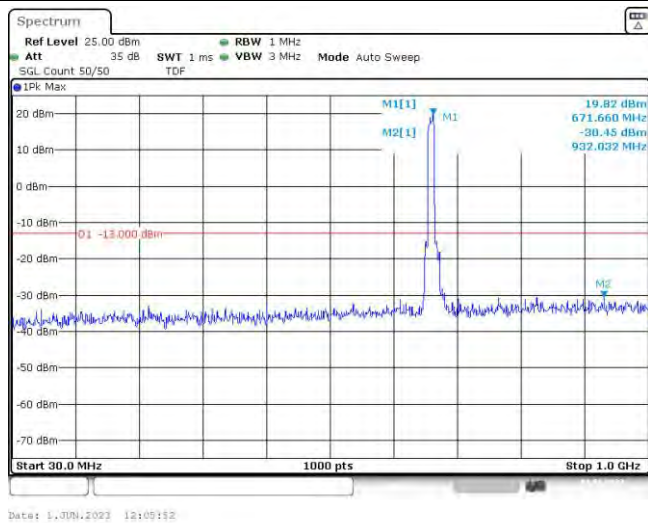

Band71-10MHz-16QAM-133172-50RB#0-Range1:30~1000MHz