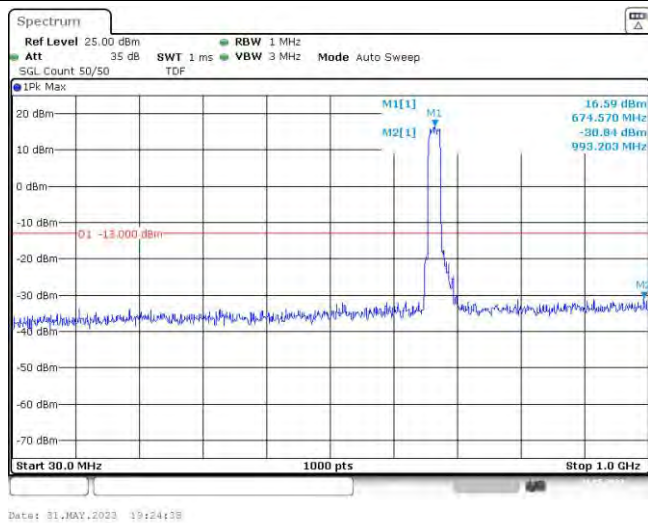

Band71-20MHz-QPSK-133222-100RB#0-Range1:30~1000MHz