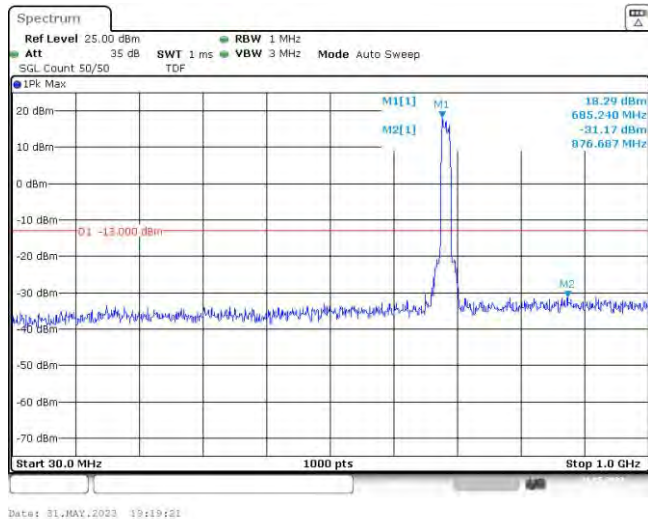

Band71-15MHz-QPSK-133397-75RB#0-Range1:30~1000MHz