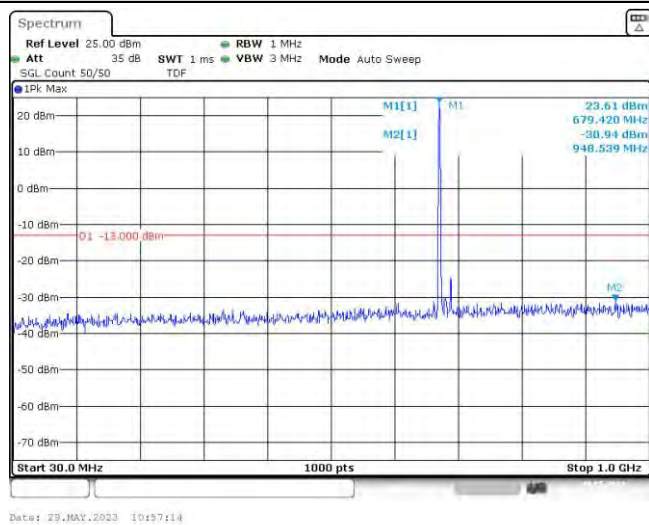

Band71-20MHz-16QAM-133372-1RB#0-Range1:30~1000MHz