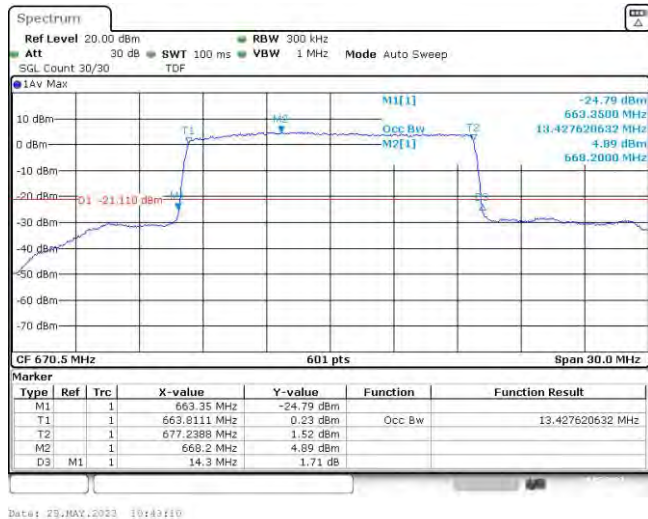

Band71-15MHz-QPSK-133197-75RB#0

Band71-15MHz-QPSK-133297-75RB#0

Band71-15MHz-QPSK-133397-75RB#0

Band71-15MHz-16QAM-133197-75RB#0

Band71-15MHz-16QAM-133297-75RB#0

Band71-15MHz-16QAM-133397-75RB#0

Band71-20MHz-QPSK-133222-100RB#0