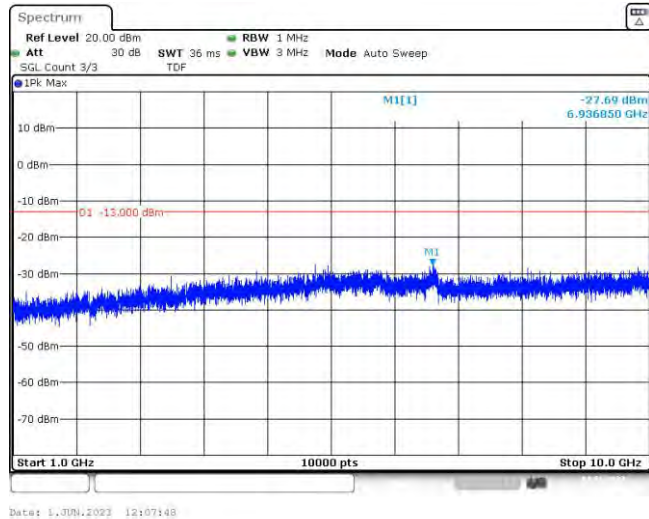

Band71-10MHz-QPSK-133297-50RB#0-Range1:30~1000MHz

Band71-10MHz-QPSK-133297-50RB#0-Range2:1000~10000MHz

Band71-10MHz-QPSK-133422-1RB#0-Range1:30~1000MHz

Band71-10MHz-QPSK-133422-1RB#0-Range2:1000~10000MHz