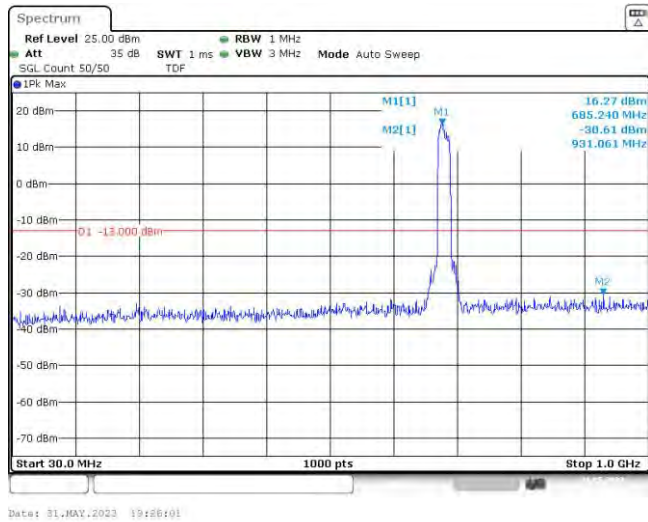

Band71-20MHz-QPSK-133372-100RB#0-Range1:30~1000MHz