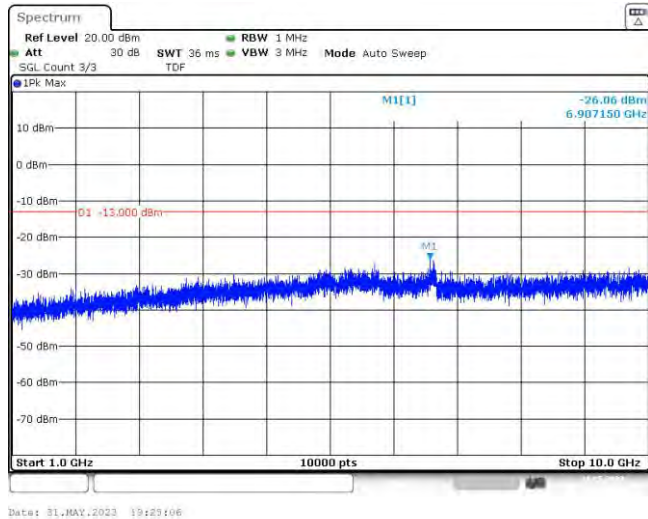

Band71-20MHz-16QAM-133222-100RB#0-Range2:1000~10000MHz