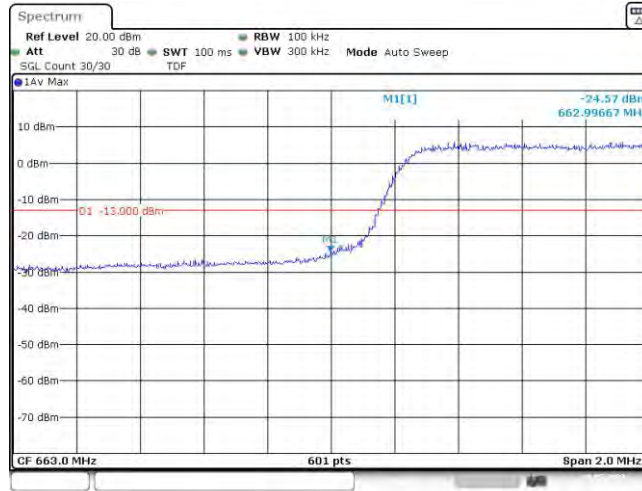

Test Graphs

Band71-5MHz-QPSK-133147-25RB#0

Date: 29.MAY.2023 10:24:08