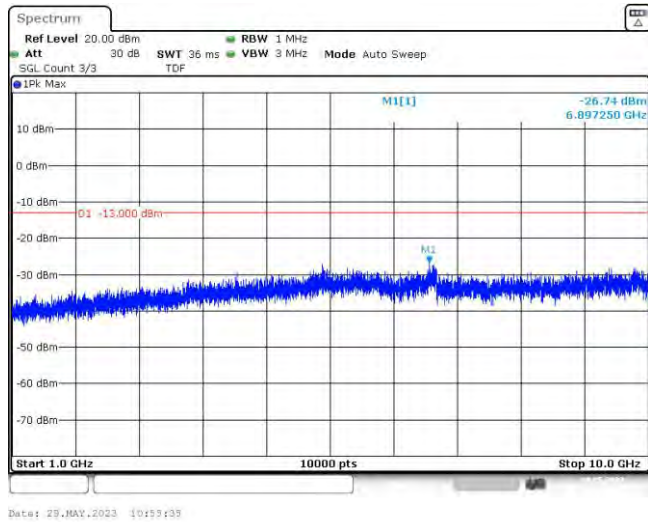

Band71-15MHz-16QAM-133397-75RB#0-Range1:30~1000MHz

Band71-15MHz-16QAM-133397-75RB#0-Range2:1000~10000MHz

Band71-20MHz-QPSK-133222-1RB#0-Range1:30~1000MHz

Band71-20MHz-QPSK-133222-1RB#0-Range2:1000~10000MHz