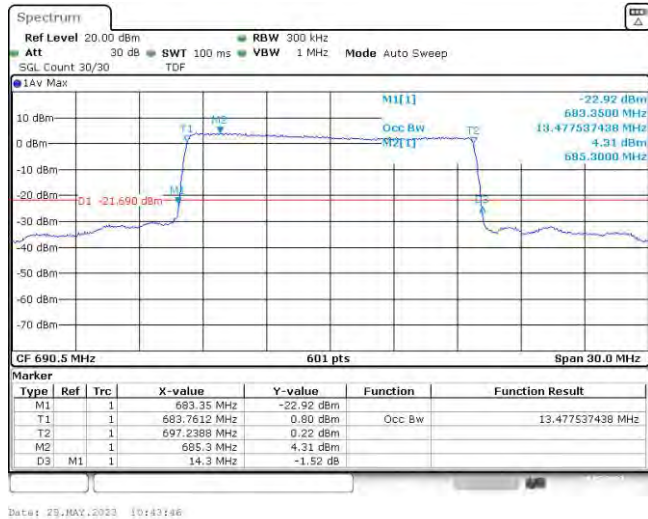

Band71-15MHz-QPSK-133197-75RB#0

Band71-15MHz-QPSK-133297-75RB#0

Band71-15MHz-QPSK-133397-75RB#0

Band71-15MHz-16QAM-133197-75RB#0

Band71-15MHz-16QAM-133297-75RB#0

Band71-15MHz-16QAM-133397-75RB#0

Band71-20MHz-QPSK-133222-100RB#0