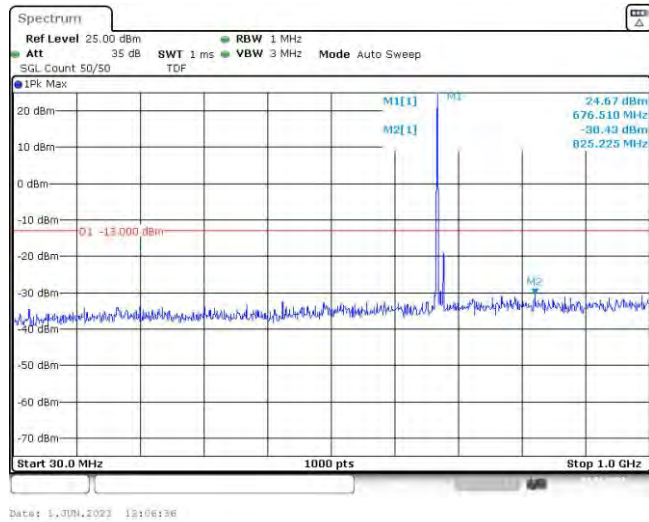

Band71-10MHz-16QAM-133297-1RB#0-Range1:30~1000MHz