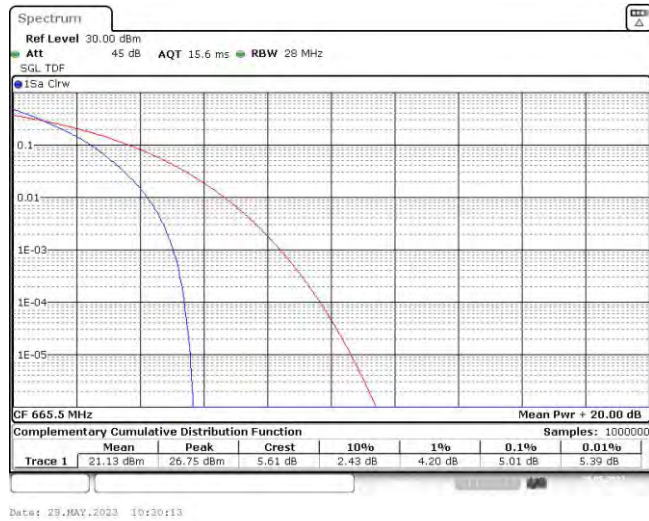

Test Graphs

Band71-5MHz-QPSK-133147-25RB#0