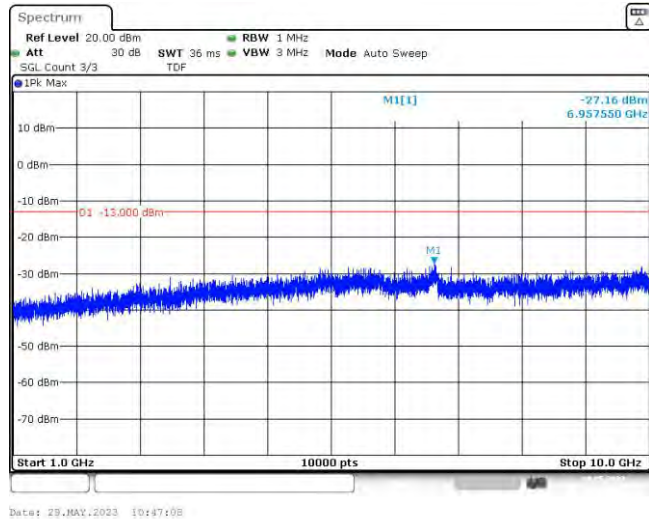

Band71-15MHz-16QAM-133297-75RB#0-Range1:30~1000MHz

Band71-15MHz-16QAM-133297-75RB#0-Range2:1000~10000MHz

Band71-15MHz-16QAM-133397-1RB#0-Range1:30~1000MHz

Band71-15MHz-16QAM-133397-1RB#0-Range2:1000~10000MHz