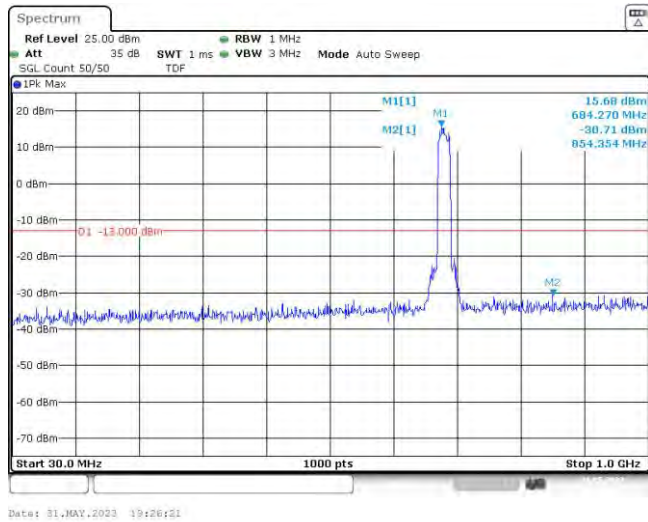

Band71-20MHz-16QAM-133372-100RB#0-Range1:30~1000MHz