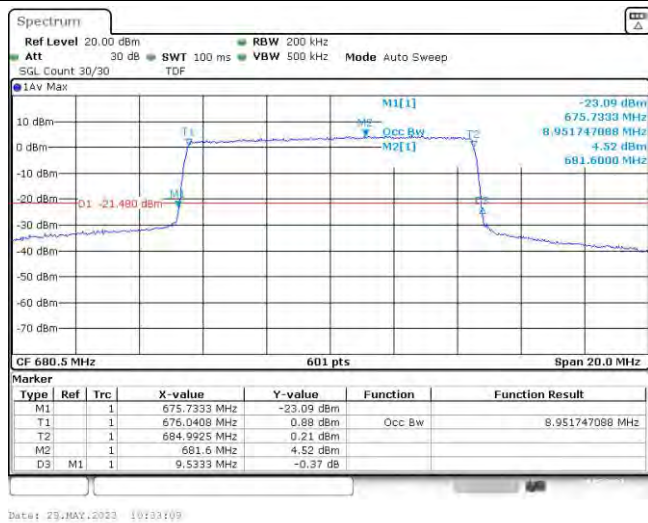

Band71-10MHz-16QAM-133297-50RB#0

Band71-10MHz-16QAM-133422-50RB#0