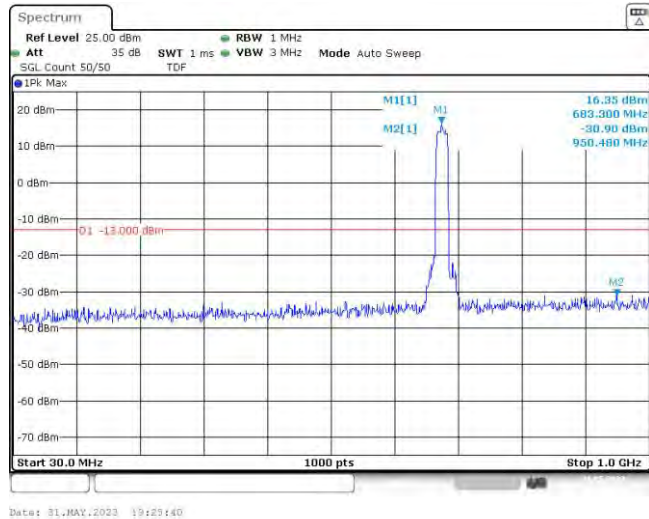

Band71-20MHz-16QAM-133322-100RB#0-Range1:30~1000MHz