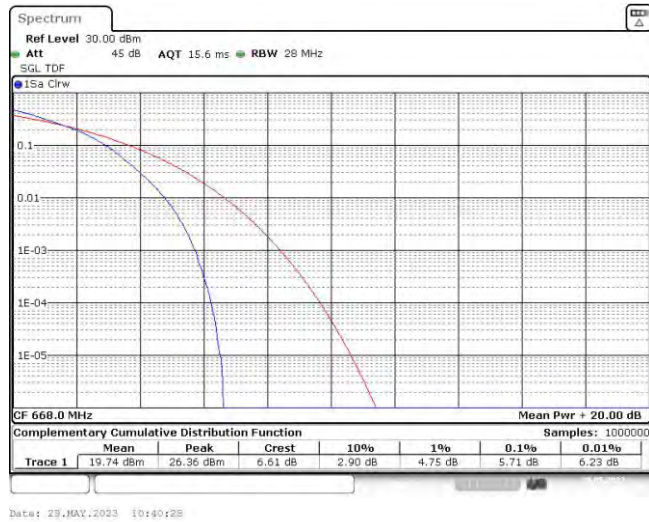

Band71-10MHz-16QAM-133172-50RB#0