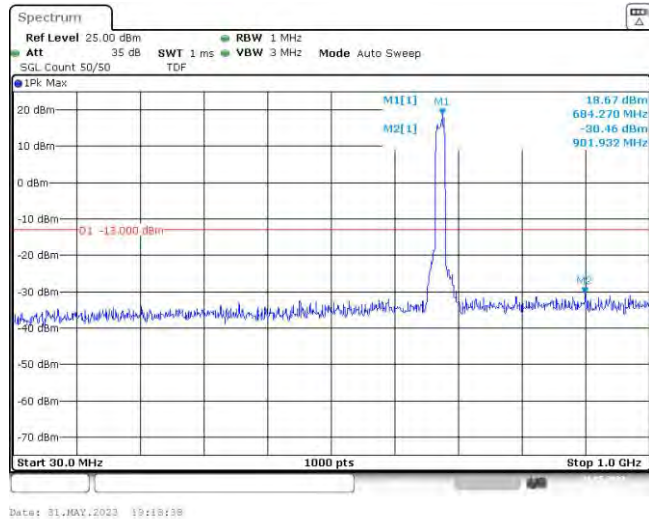

Band71-15MHz-QPSK-133297-75RB#0-Range1:30~1000MHz