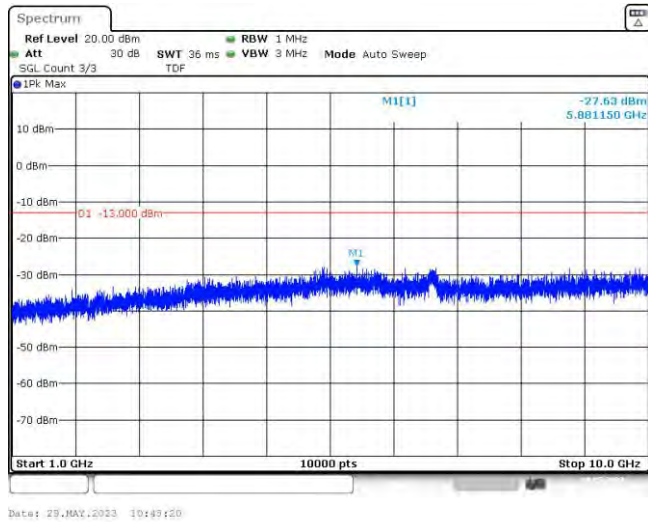

Band71-10MHz-16QAM-133422-50RB#0-Range1:30~1000MHz

Band71-10MHz-16QAM-133422-50RB#0-Range2:1000~10000MHz

Band71-15MHz-QPSK-133197-1RB#0-Range1:30~1000MHz

Band71-15MHz-QPSK-133197-1RB#0-Range2:1000~10000MHz