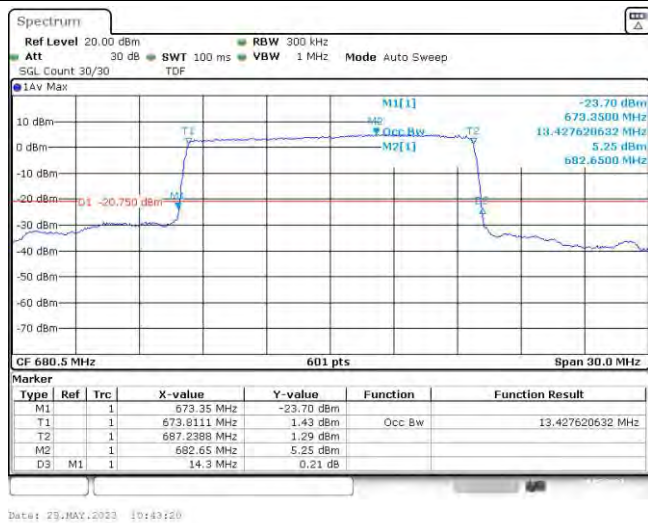

Band71-15MHz-QPSK-133297-75RB#0

Band71-15MHz-QPSK-133397-75RB#0