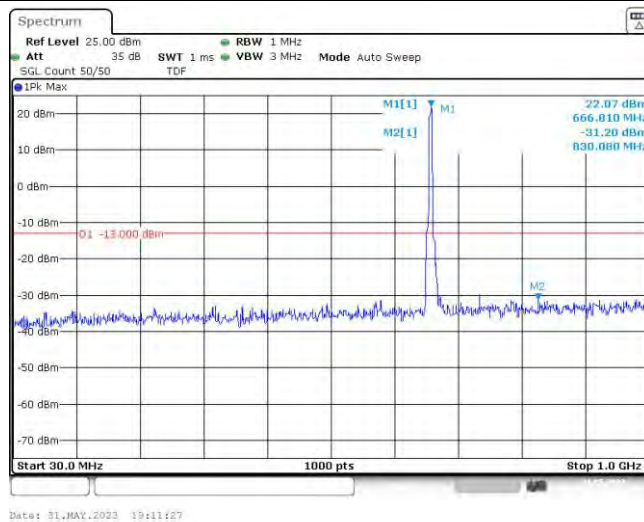

Test Graphs

Band71-5MHz-QPSK-133147-1RB#0-Range1:30~1000MHz

Band71-5MHz-QPSK-133147-1RB#0-Range2:1000~10000MHz

Band71-5MHz-QPSK-133147-25RB#0-Range1:30~1000MHz

Band71-5MHz-QPSK-133147-25RB#0-Range2:1000~10000MHz