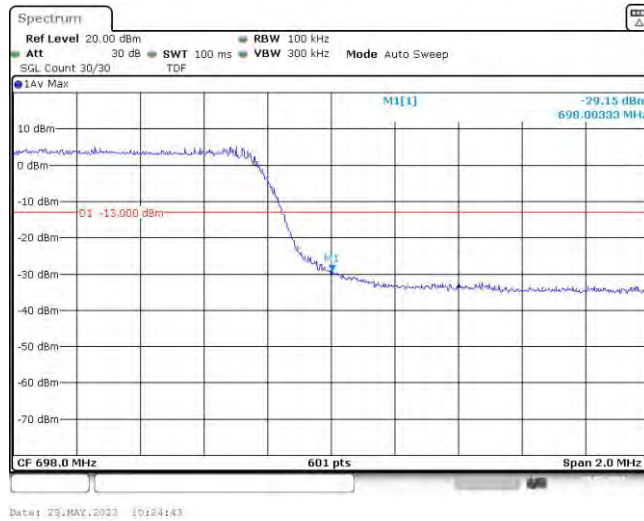

Test Graphs

Band71-5MHz-QPSK-133147-25RB#0

Date: 29.MAY.2023 10:24:08

Band71-5MHz-QPSK-133447-25RB#0

Date: 29.MAY.2023 10:24:35

Band71-5MHz-16QAM-133147-25RB#0

Date: 29.MAY.2023 10:24:13

Band71-5MHz-16QAM-133447-25RB#0