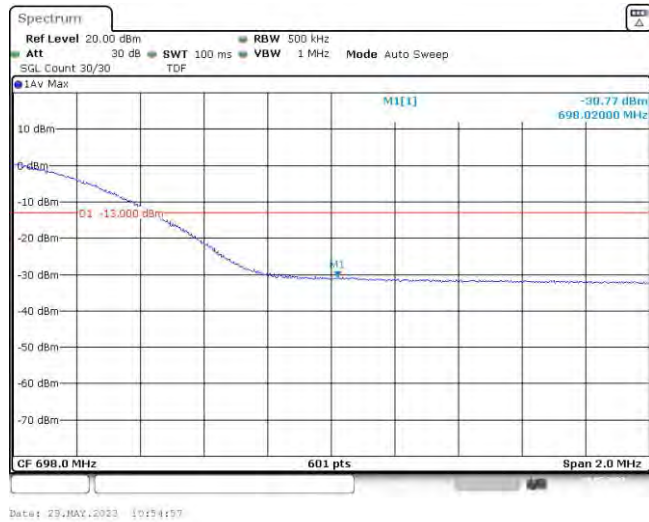

Band71-20MHz-QPSK-133372-100RB#0