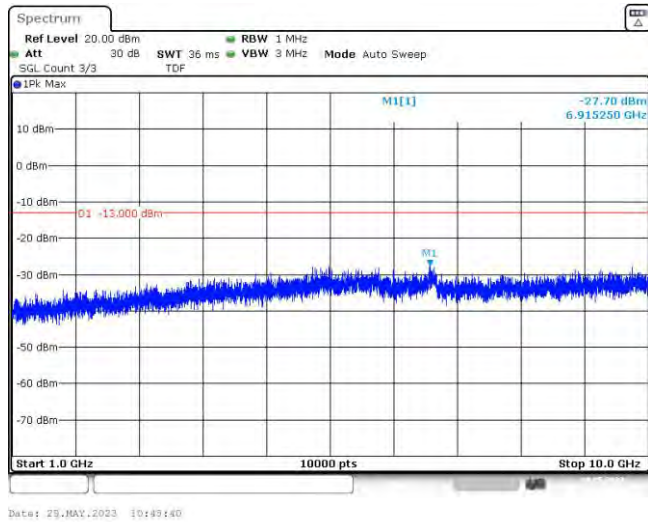

Band71-15MHz-QPSK-133397-75RB#0-Range1:30~1000MHz

Band71-15MHz-QPSK-133397-75RB#0-Range2:1000~10000MHz

Band71-15MHz-16QAM-133197-1RB#0-Range1:30~1000MHz

Band71-15MHz-16QAM-133197-1RB#0-Range2:1000~10000MHz