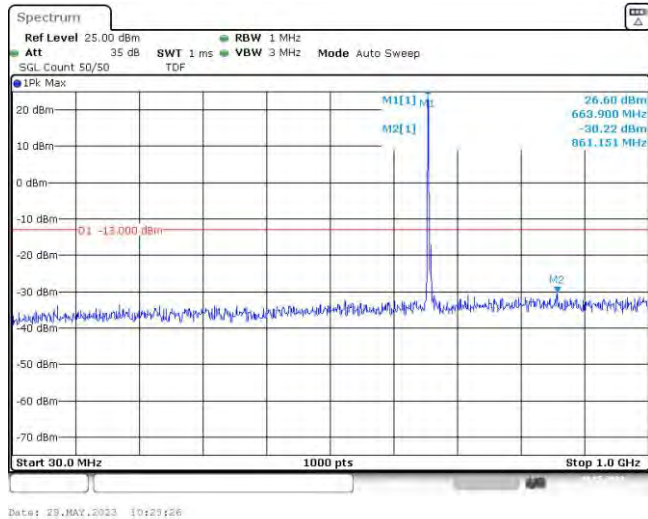

Band71-5MHz-QPSK-133447-1RB#0-Range2:1000~10000MHz

Band71-5MHz-QPSK-133447-25RB#0-Range1:30~1000MHz

Band71-5MHz-QPSK-133447-25RB#0-Range2:1000~10000MHz

Band71-5MHz-16QAM-133147-1RB#0-Range1:30~1000MHz

Band71-5MHz-16QAM-133147-1RB#0-Range2:1000~10000MHz