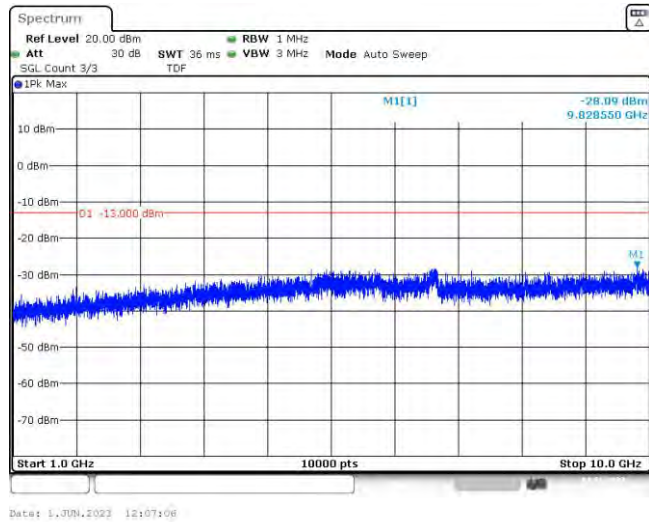

Band71-10MHz-QPSK-133297-50RB#0-Range2:1000~10000MHz