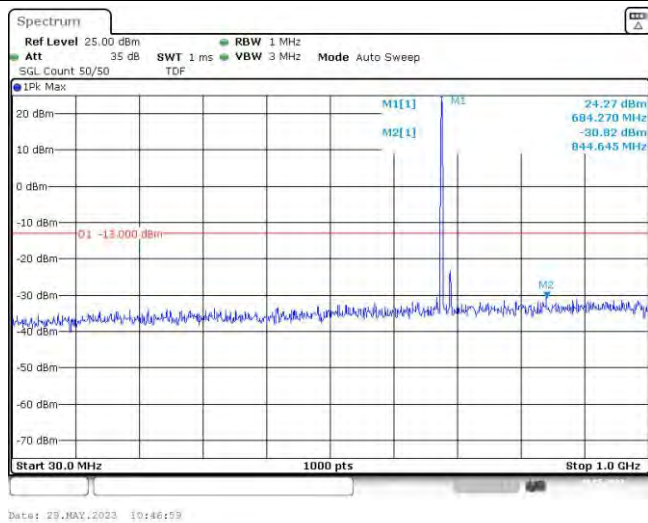

Band71-15MHz-16QAM-133397-1RB#0-Range1:30~1000MHz