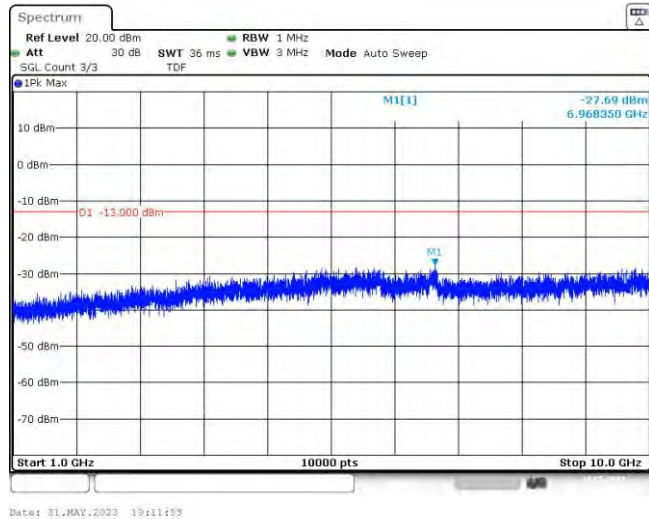

Band71-5MHz-16QAM-133147-25RB#0-Range2:1000~10000MHz