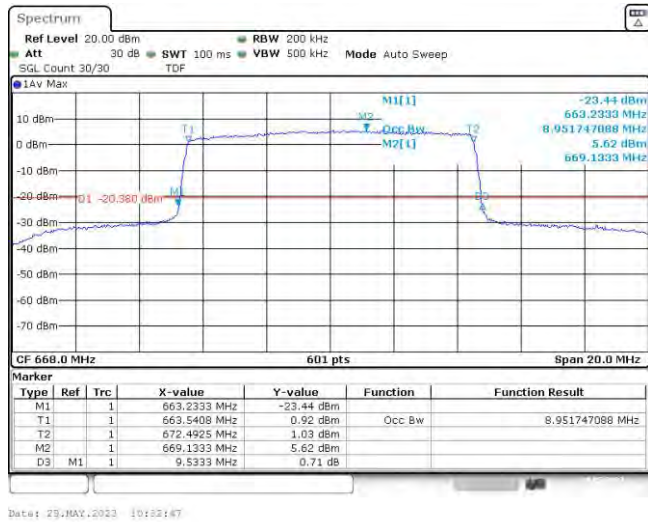

Band71-10MHz-16QAM-133172-50RB#0