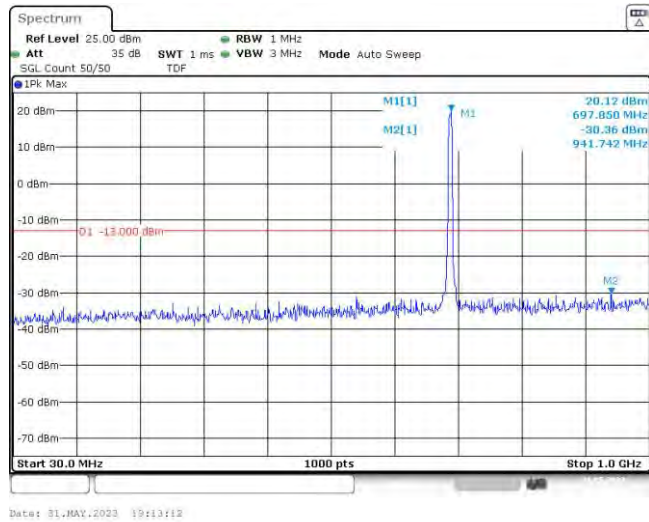

Band71-5MHz-16QAM-133447-25RB#0-Range1:30~1000MHz