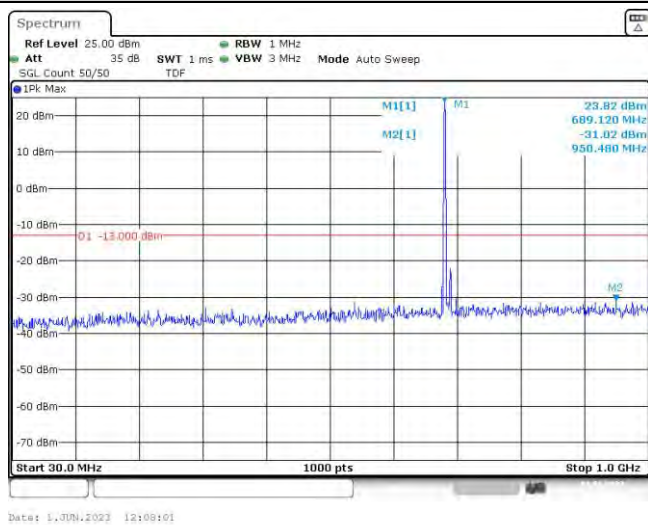

Band71-10MHz-16QAM-133422-1RB#0-Range1:30~1000MHz