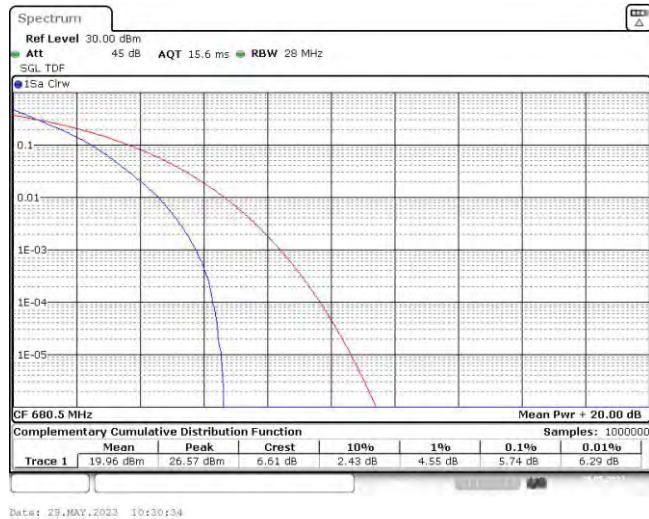

Band71-5MHz-QPSK-133297-25RB#0