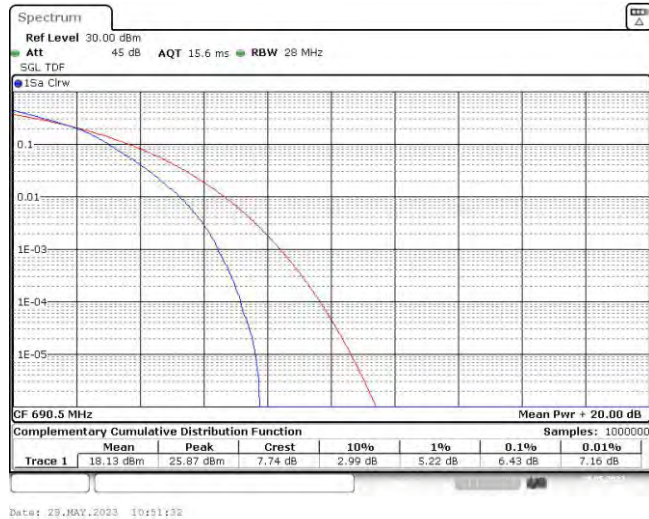

Band71-15MHz-QPSK-133397-75RB#0

Band71-15MHz-16QAM-133197-75RB#0

Band71-15MHz-16QAM-133297-75RB#0

Band71-15MHz-16QAM-133397-75RB#0

Date: 29.MAY.2023 10:51:32

Band71-20MHz-QPSK-133222-100RB#0

Date: 29.MAY.2023 11:01:01