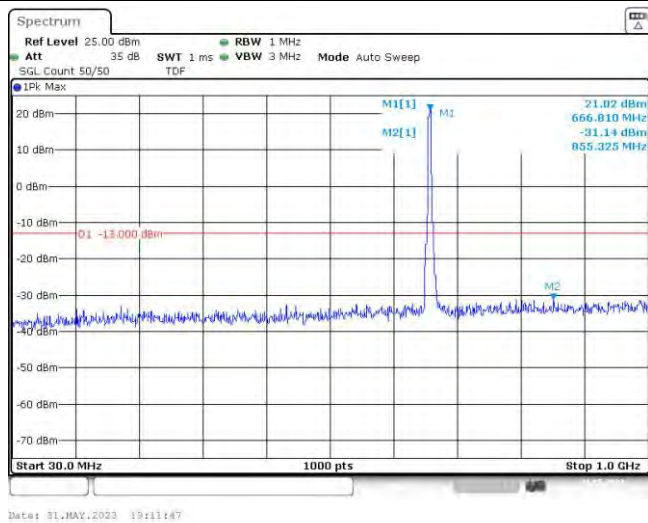

Band71-5MHz-16QAM-133147-25RB#0-Range1:30~1000MHz