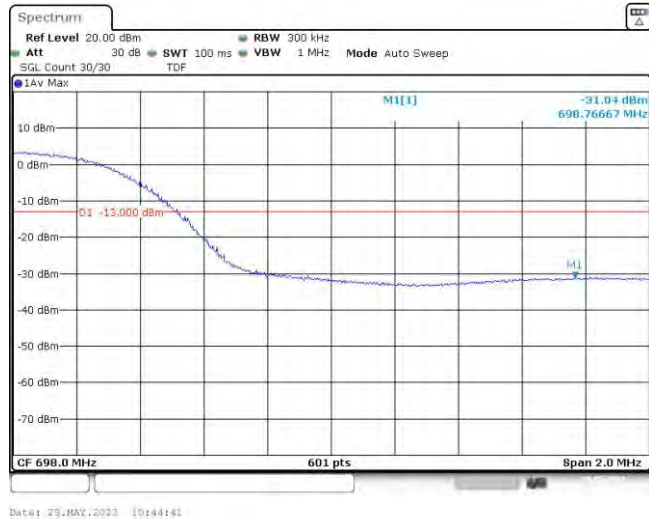

Band71-15MHz-QPSK-133397-75RB#0