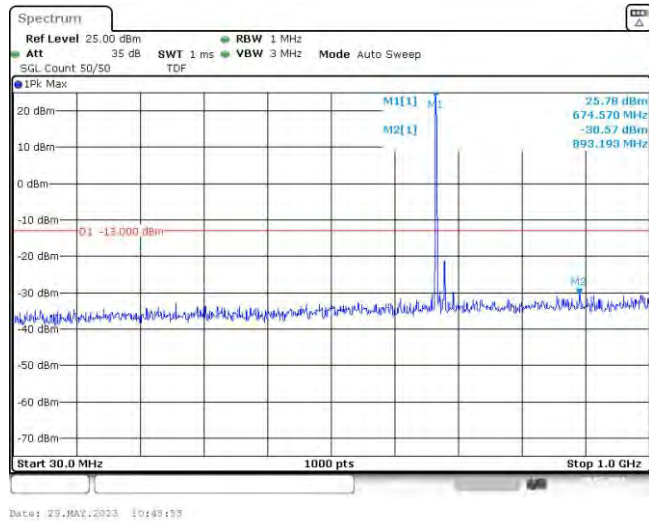

Band71-15MHz-QPSK-133297-1RB#0-Range1:30~1000MHz