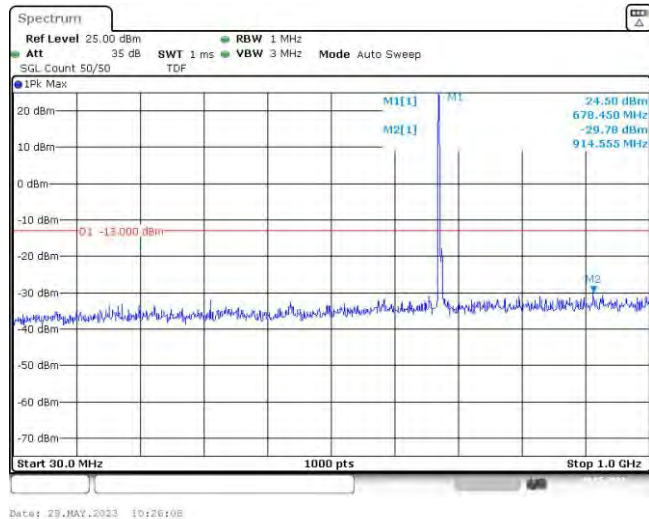

Band71-5MHz-16QAM-133297-1RB#0-Range1:30~1000MHz