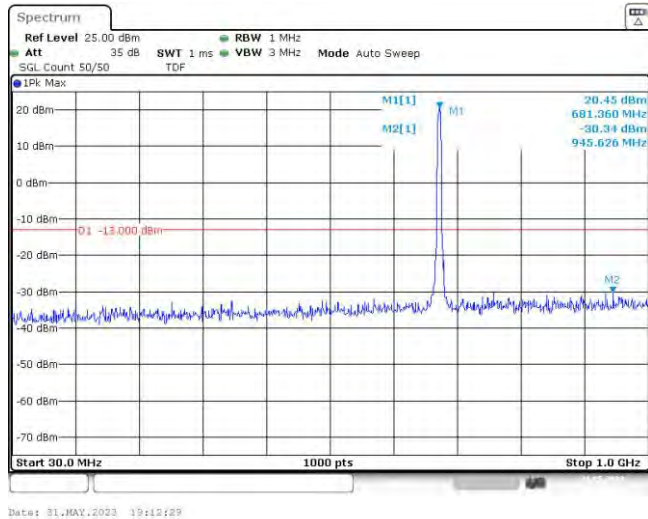

Band71-5MHz-16QAM-133297-25RB#0-Range1:30~1000MHz