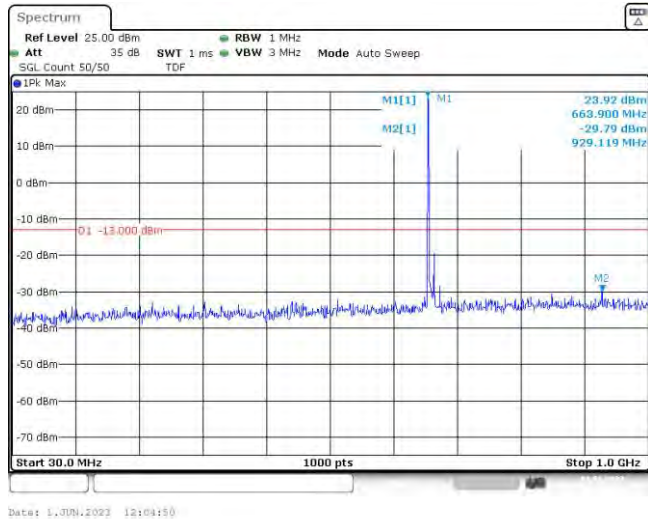

Band71-10MHz-QPSK-133172-1RB#0-Range1:30~1000MHz