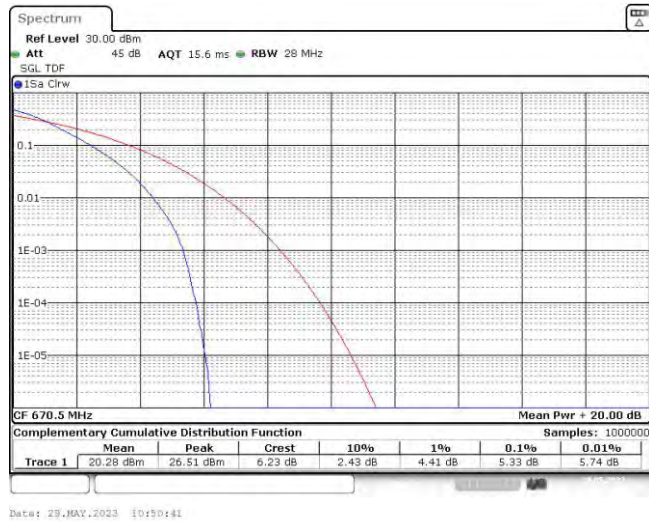

Band71-15MHz-QPSK-133197-75RB#0