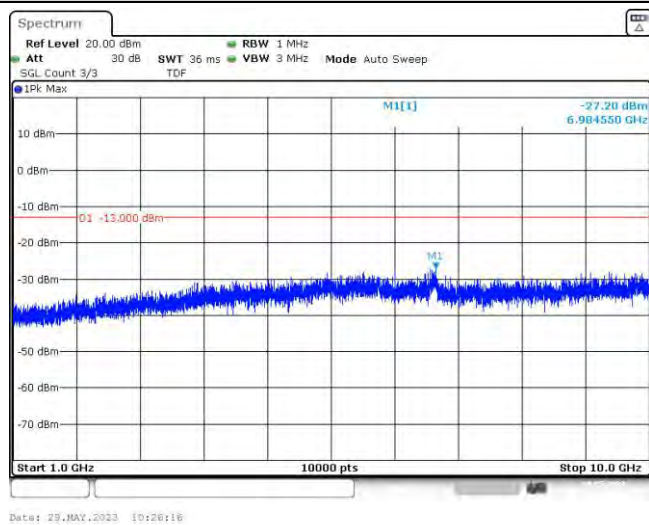

Band71-5MHz-16QAM-133147-25RB#0-Range1:30~1000MHz

Band71-5MHz-16QAM-133147-25RB#0-Range2:1000~10000MHz

Band71-5MHz-16QAM-133297-1RB#0-Range1:30~1000MHz

Band71-5MHz-16QAM-133297-1RB#0-Range2:1000~10000MHz