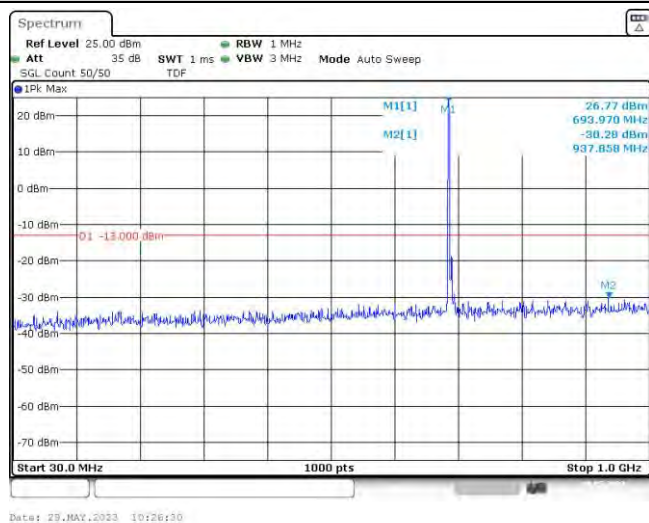

Band71-5MHz-QPSK-133297-1RB#0-Range1:30~1000MHz

Band71-5MHz-QPSK-133297-1RB#0-Range2:1000~10000MHz

Band71-5MHz-QPSK-133297-25RB#0-Range1:30~1000MHz

Band71-5MHz-QPSK-133297-25RB#0-Range2:1000~10000MHz

Band71-5MHz-QPSK-133447-1RB#0-Range1:30~1000MHz