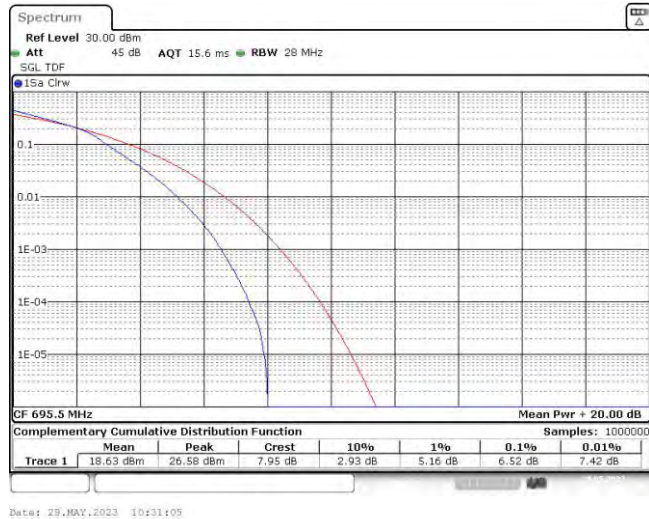

Test Graphs

Band71-5MHz-QPSK-133147-25RB#0

Band71-5MHz-QPSK-133297-25RB#0

Band71-5MHz-QPSK-133447-25RB#0

Band71-5MHz-16QAM-133147-25RB#0

Band71-5MHz-16QAM-133297-25RB#0

Band71-5MHz-16QAM-133447-25RB#0

Band71-10MHz-QPSK-133172-50RB#0