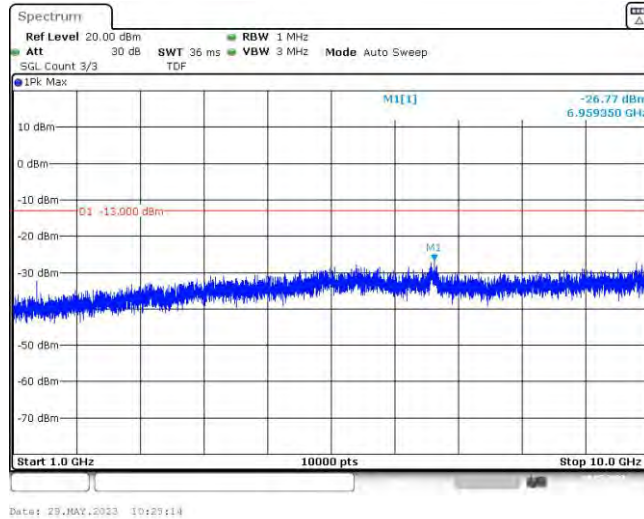

Band71-5MHz-QPSK-133147-1RB#0-Range2:1000~10000MHz