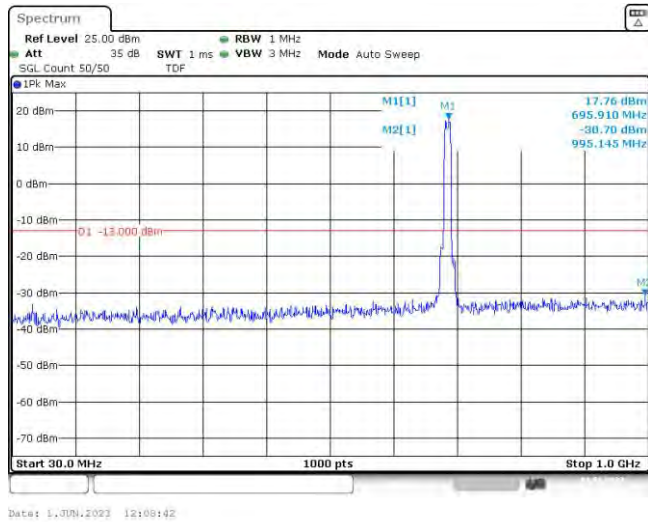

Band71-10MHz-16QAM-133422-50RB#0-Range1:30~1000MHz