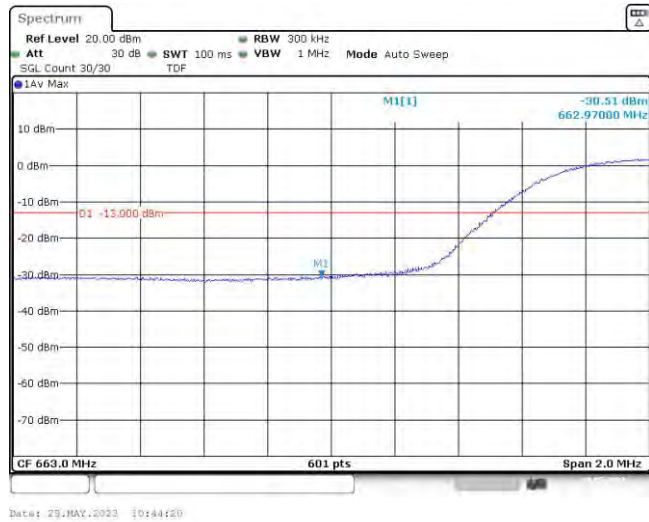

Band71-15MHz-16QAM-133197-75RB#0