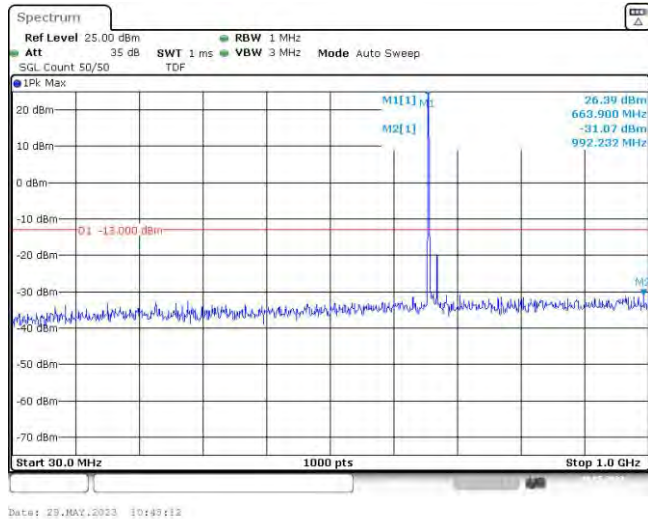

Band71-15MHz-QPSK-133197-1RB#0-Range1:30~1000MHz