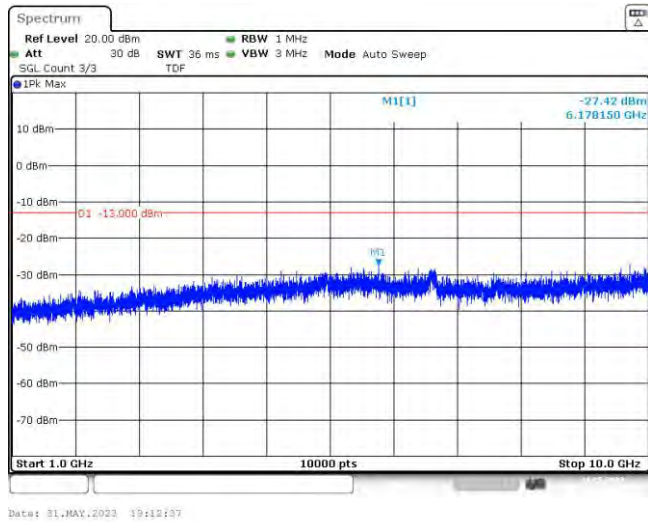

Band71-5MHz-16QAM-133297-25RB#0-Range2:1000~10000MHz