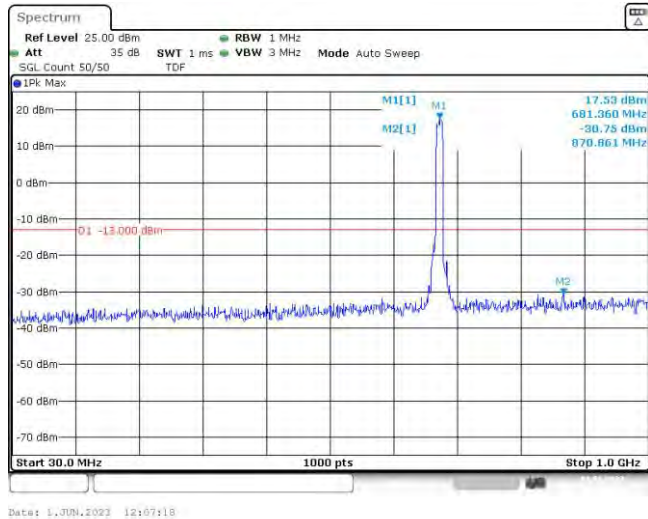

Band71-10MHz-16QAM-133297-50RB#0-Range1:30~1000MHz