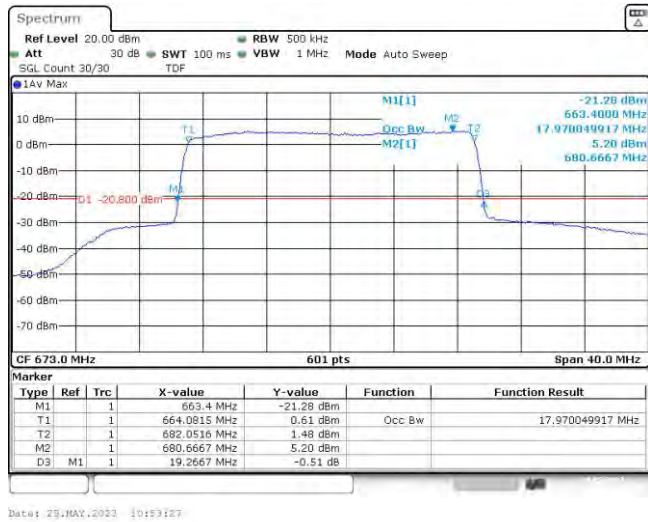

Band71-20MHz-16QAM-133222-100RB#0