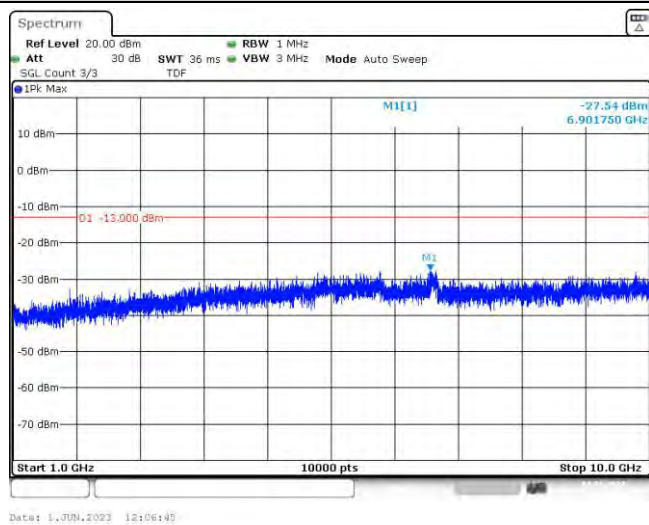

Band71-10MHz-16QAM-133172-50RB#0-Range1:30~1000MHz

Band71-10MHz-16QAM-133172-50RB#0-Range2:1000~10000MHz

Band71-10MHz-16QAM-133297-1RB#0-Range1:30~1000MHz

Band71-10MHz-16QAM-133297-1RB#0-Range2:1000~10000MHz