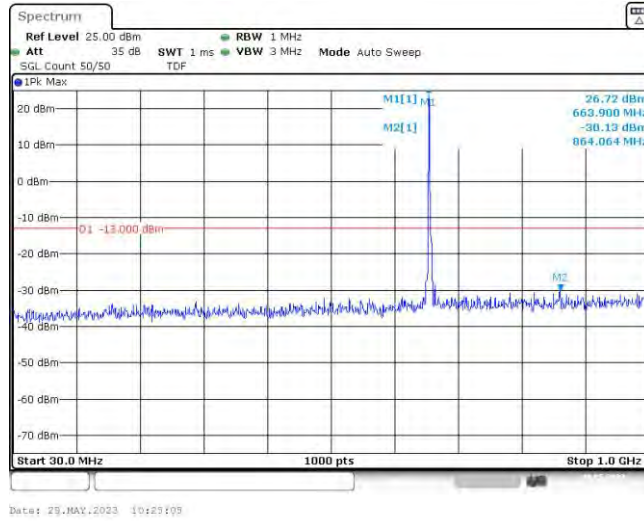

Test Graphs

Band71-5MHz-QPSK-133147-1RB#0-Range1:30~1000MHz