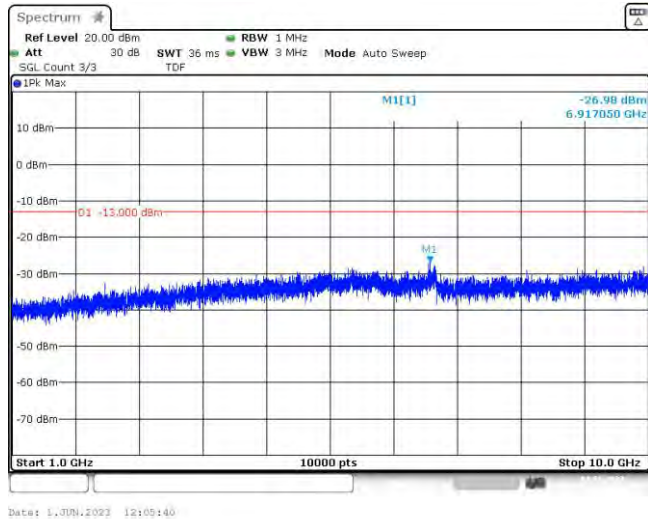

Band71-10MHz-QPSK-133172-50RB#0-Range2:1000~10000MHz