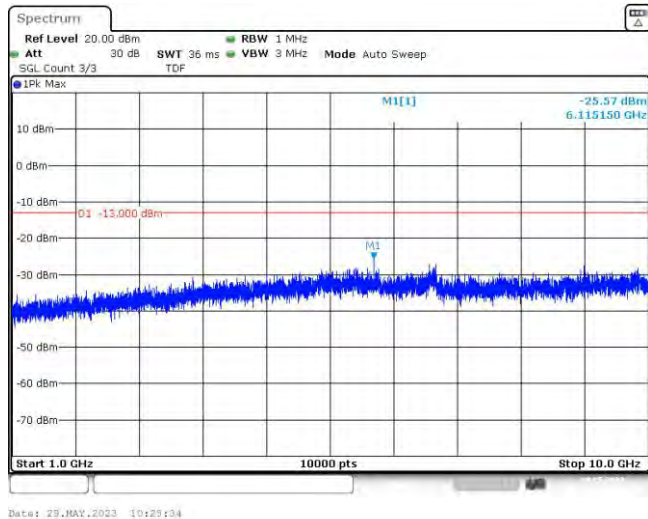

Band71-5MHz-QPSK-133447-1RB#0-Range2:1000~10000MHz

Band71-5MHz-QPSK-133447-25RB#0-Range1:30~1000MHz

Band71-5MHz-QPSK-133447-25RB#0-Range2:1000~10000MHz

Band71-5MHz-16QAM-133147-1RB#0-Range1:30~1000MHz

Band71-5MHz-16QAM-133147-1RB#0-Range2:1000~10000MHz