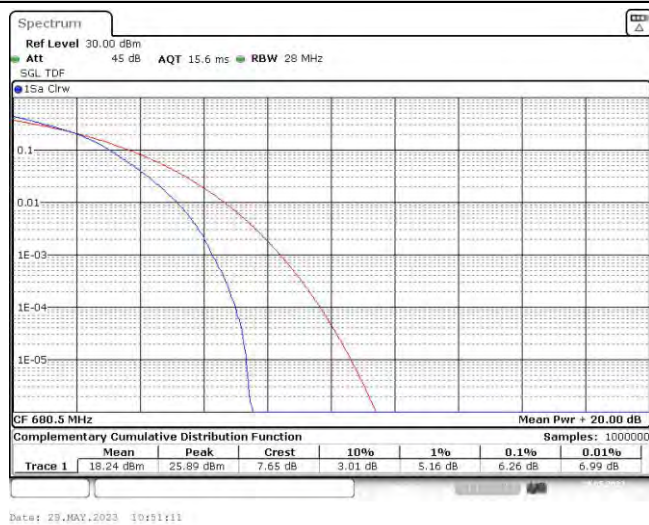

Band71-15MHz-16QAM-133297-75RB#0