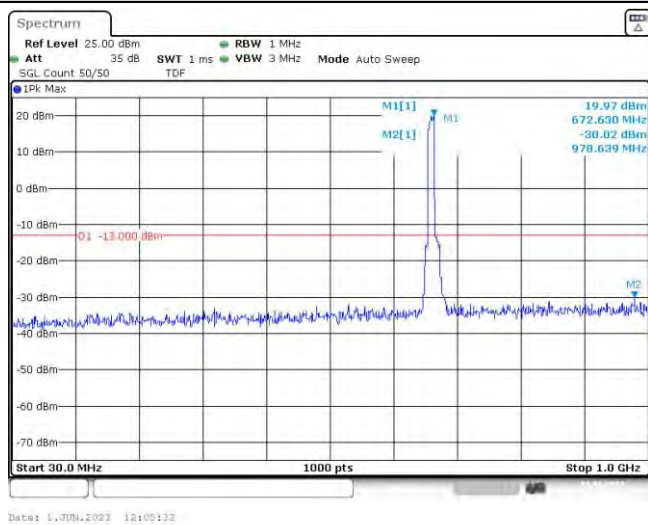

Band71-10MHz-QPSK-133172-50RB#0-Range1:30~1000MHz