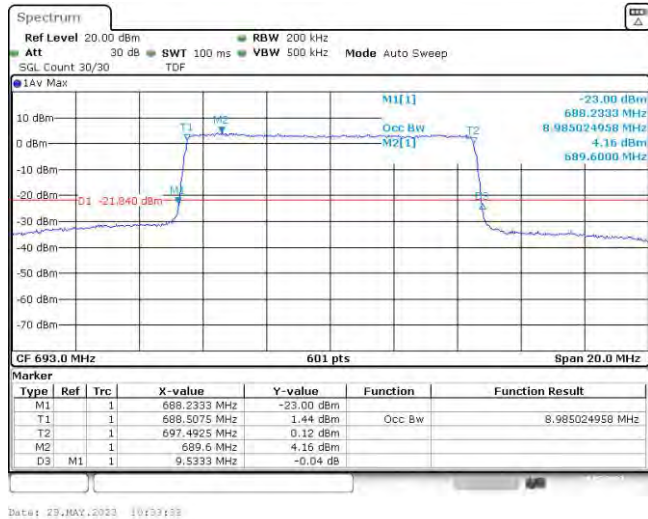

Band71-15MHz-QPSK-133197-75RB#0

Band71-15MHz-QPSK-133297-75RB#0

Band71-15MHz-QPSK-133397-75RB#0