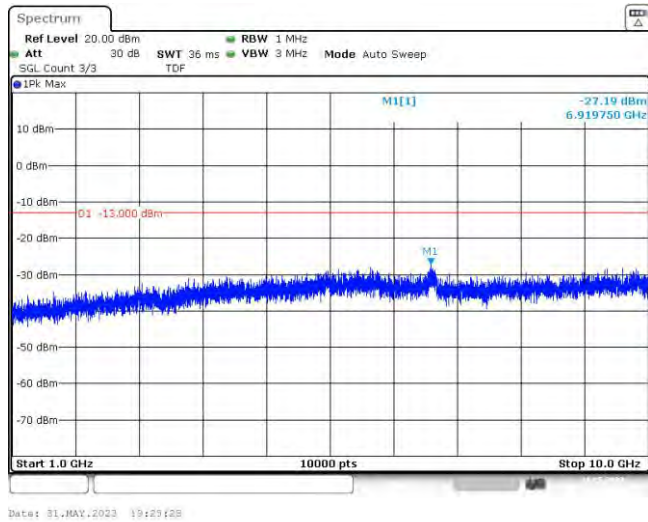

Band71-20MHz-QPSK-133322-100RB#0-Range2:1000~10000MHz