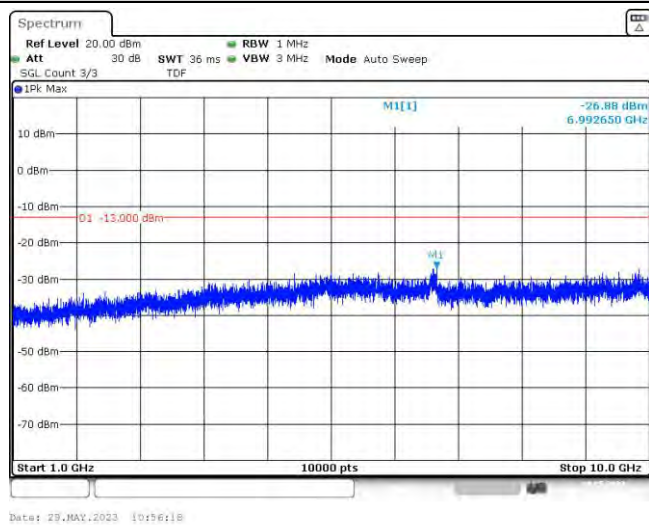

Band71-20MHz-QPSK-133222-100RB#0-Range1:30~1000MHz

Band71-20MHz-QPSK-133222-100RB#0-Range2:1000~10000MHz

Band71-20MHz-QPSK-133322-1RB#0-Range1:30~1000MHz

Band71-20MHz-QPSK-133322-1RB#0-Range2:1000~10000MHz