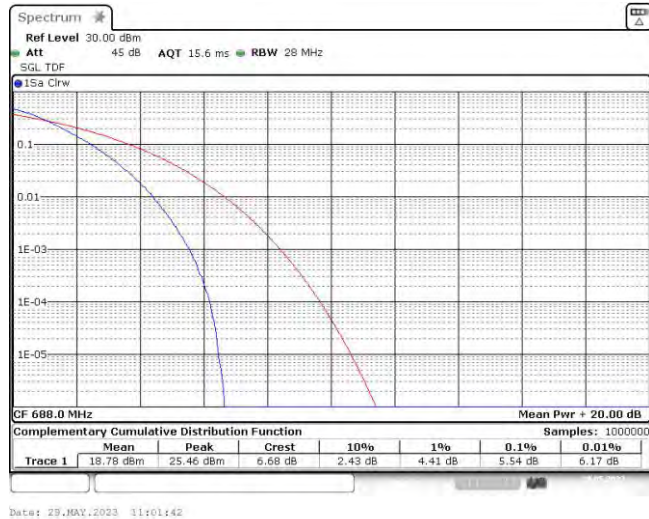

Band71-20MHz-16QAM-133222-100RB#0

Band71-20MHz-16QAM-133322-100RB#0

Band71-20MHz-16QAM-133372-100RB#0