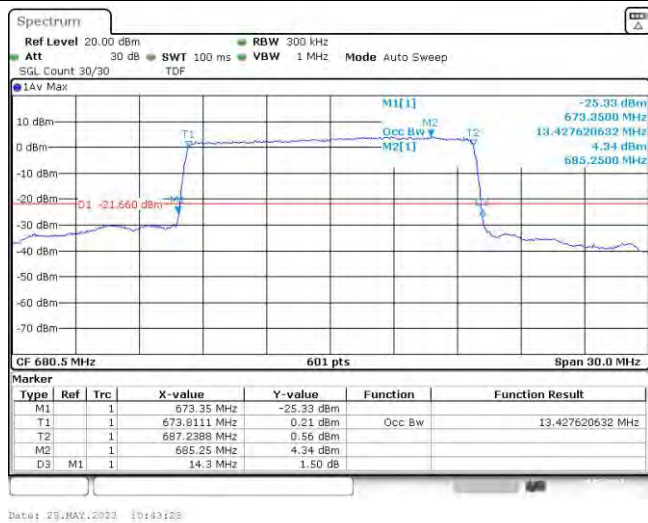

Band71-15MHz-QPSK-133197-75RB#0

Band71-15MHz-QPSK-133297-75RB#0

Band71-15MHz-QPSK-133397-75RB#0

Band71-15MHz-16QAM-133197-75RB#0

Band71-15MHz-16QAM-133297-75RB#0

Band71-15MHz-16QAM-133397-75RB#0

Band71-20MHz-QPSK-133222-100RB#0