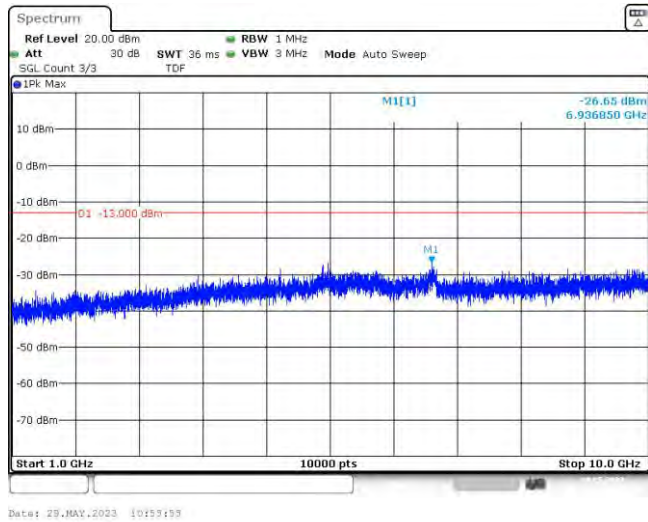

Band71-20MHz-QPSK-133372-100RB#0-Range1:30~1000MHz

Band71-20MHz-QPSK-133372-100RB#0-Range2:1000~10000MHz

Band71-20MHz-16QAM-133222-1RB#0-Range1:30~1000MHz

Band71-20MHz-16QAM-133222-1RB#0-Range2:1000~10000MHz