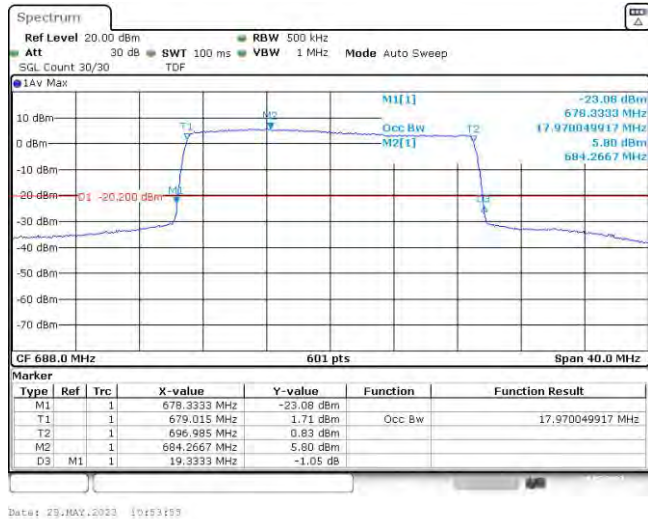

Band71-20MHz-16QAM-133222-100RB#0

Band71-20MHz-16QAM-133322-100RB#0

Band71-20MHz-16QAM-133372-100RB#0