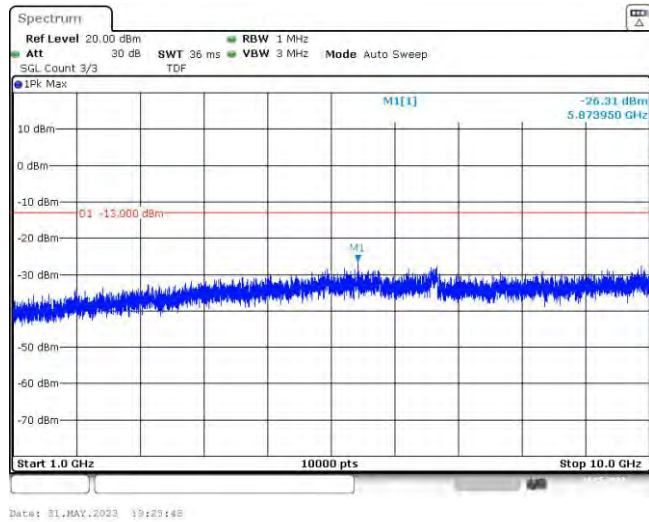

Band71-20MHz-16QAM-133322-100RB#0-Range2:1000~10000MHz