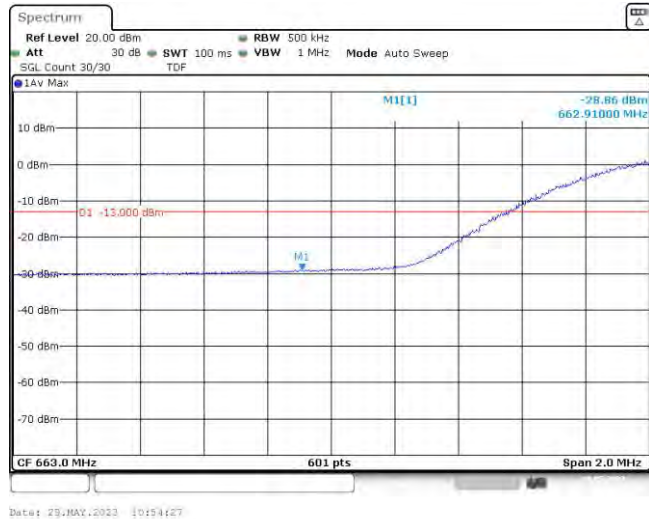

Band71-20MHz-QPSK-133222-100RB#0