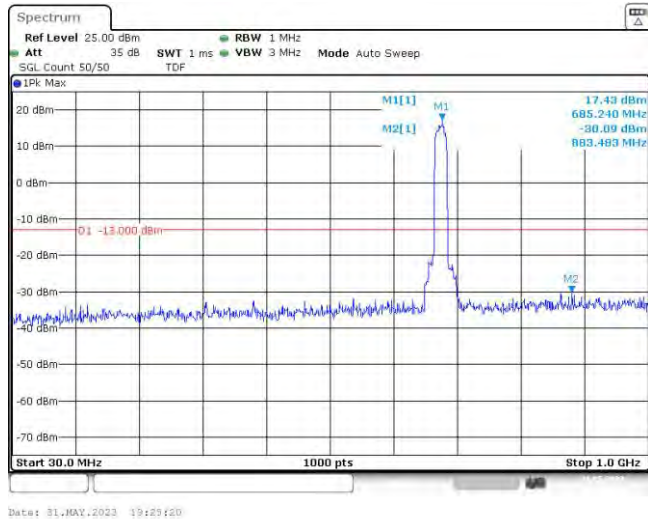

Band71-20MHz-QPSK-133322-100RB#0-Range1:30~1000MHz