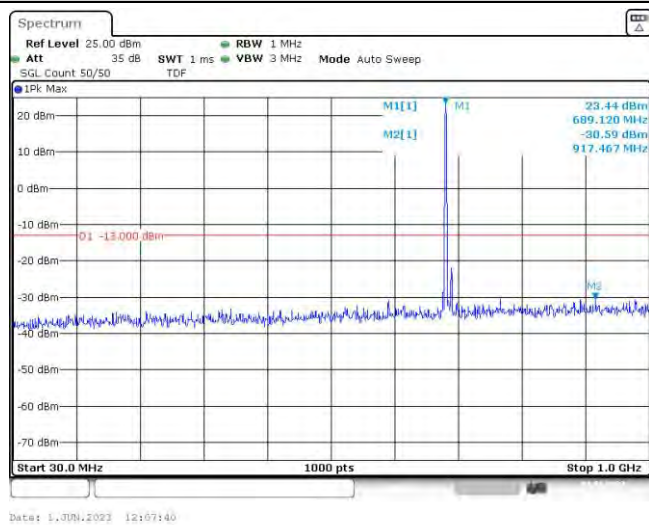

Band71-10MHz-QPSK-133422-1RB#0-Range1:30~1000MHz