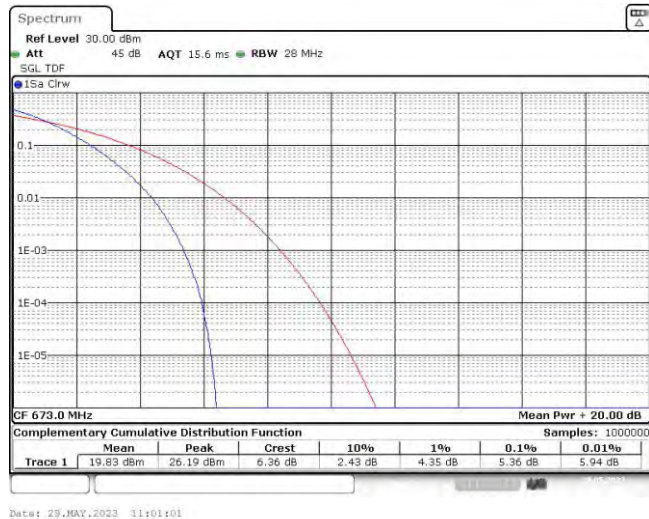

Band71-15MHz-QPSK-133397-75RB#0

Band71-15MHz-16QAM-133197-75RB#0

Band71-15MHz-16QAM-133297-75RB#0

Band71-15MHz-16QAM-133397-75RB#0

Date: 29.MAY.2023 10:51:32

Band71-20MHz-QPSK-133222-100RB#0

Date: 29.MAY.2023 11:01:01