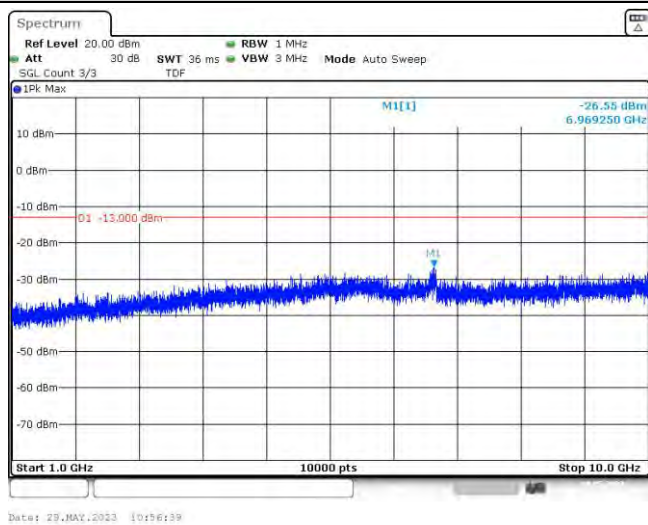

Band71-20MHz-16QAM-133222-100RB#0-Range1:30~1000MHz

Band71-20MHz-16QAM-133222-100RB#0-Range2:1000~10000MHz

Band71-20MHz-16QAM-133322-1RB#0-Range1:30~1000MHz

Band71-20MHz-16QAM-133322-1RB#0-Range2:1000~10000MHz