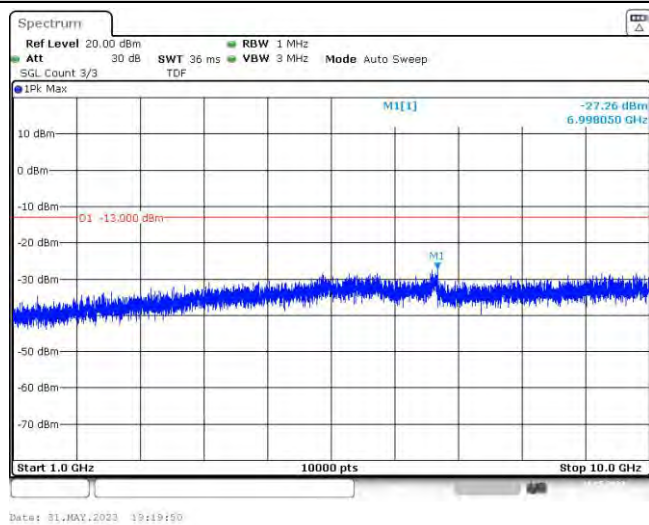

Band71-15MHz-16QAM-133397-75RB#0-Range2:1000~10000MHz