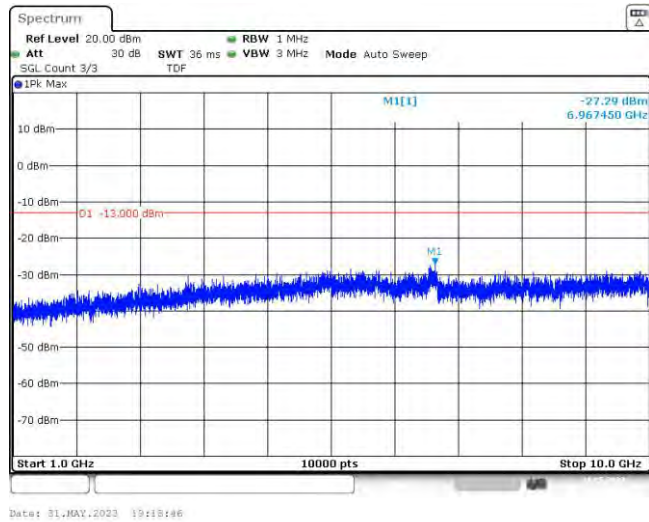

Band71-15MHz-QPSK-133297-75RB#0-Range2:1000~10000MHz