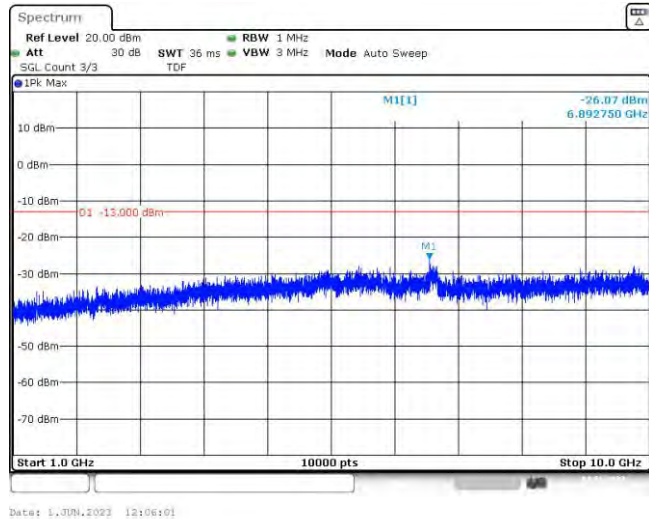

Band71-10MHz-16QAM-133172-50RB#0-Range2:1000~10000MHz