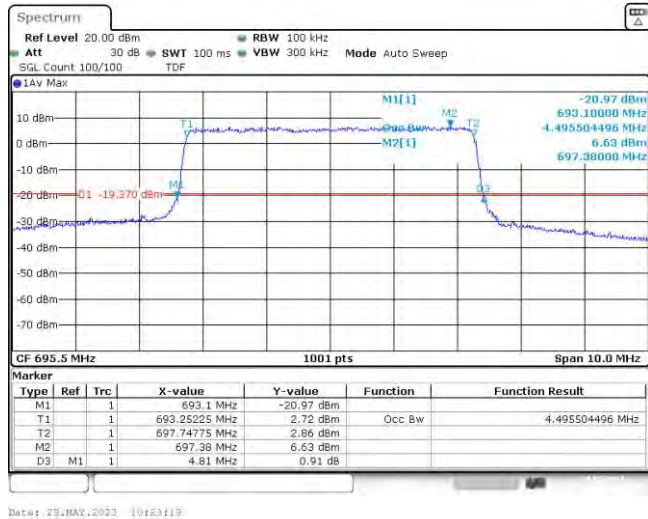

Test Graphs

Band71-5MHz-QPSK-133147-25RB#0

Date: 29.MAY.2023 10:21:59

Band71-5MHz-QPSK-133297-25RB#0

Date: 29.MAY.2023 10:22:59

Band71-5MHz-QPSK-133447-25RB#0

Band71-5MHz-16QAM-133147-25RB#0

Band71-5MHz-16QAM-133297-25RB#0