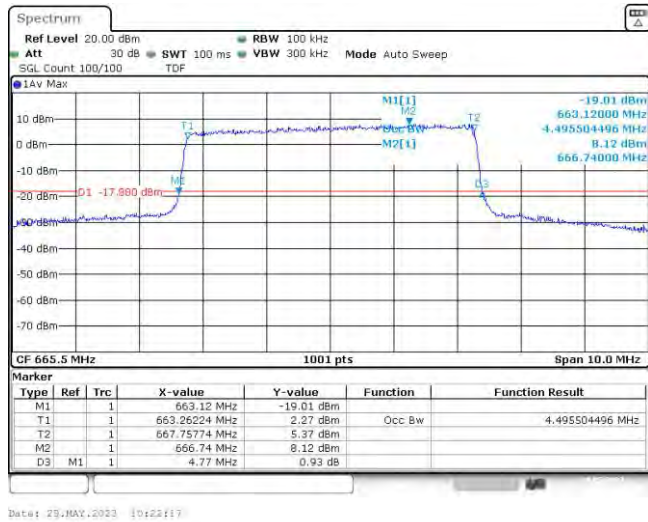

Test Graphs

Band71-5MHz-QPSK-133147-25RB#0

Date: 29.MAY.2023 10:21:59

Band71-5MHz-QPSK-133297-25RB#0

Date: 29.MAY.2023 10:22:59

Band71-5MHz-QPSK-133447-25RB#0

Band71-5MHz-16QAM-133147-25RB#0

Band71-5MHz-16QAM-133297-25RB#0