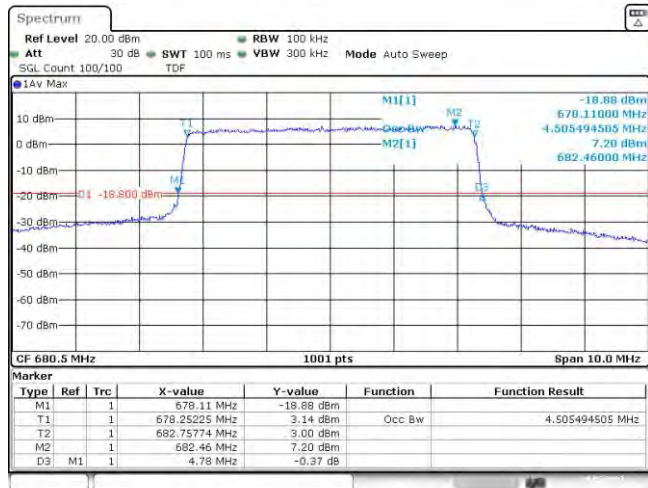

Band71-5MHz-QPSK-133297-25RB#0

Date: 29.MAY.2023 10:22:59

Band71-5MHz-QPSK-133447-25RB#0