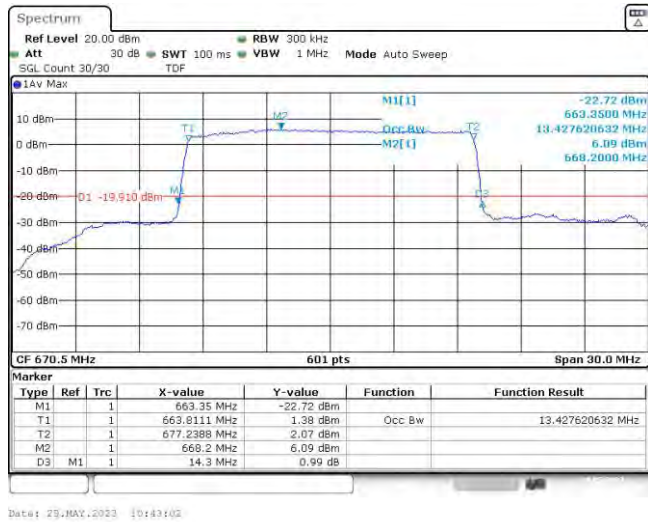

Band71-15MHz-QPSK-133197-75RB#0