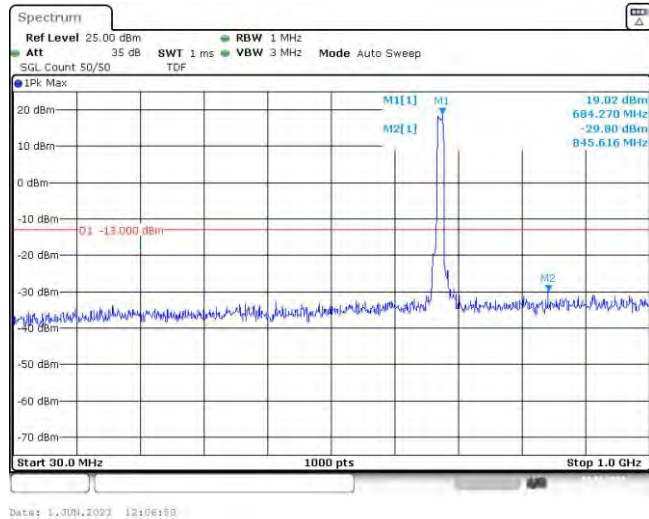

Band71-10MHz-QPSK-133297-50RB#0-Range1:30~1000MHz