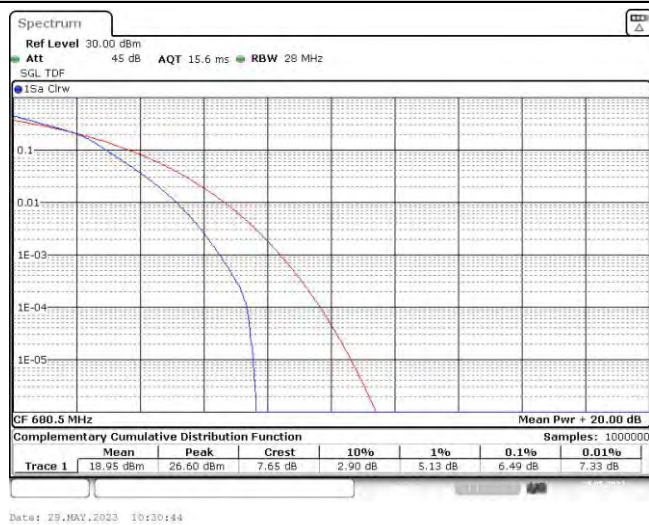

Test Graphs

Band71-5MHz-QPSK-133147-25RB#0

Band71-5MHz-QPSK-133297-25RB#0

Band71-5MHz-QPSK-133447-25RB#0

Band71-5MHz-16QAM-133147-25RB#0

Band71-5MHz-16QAM-133297-25RB#0

Band71-5MHz-16QAM-133447-25RB#0

Band71-10MHz-QPSK-133172-50RB#0