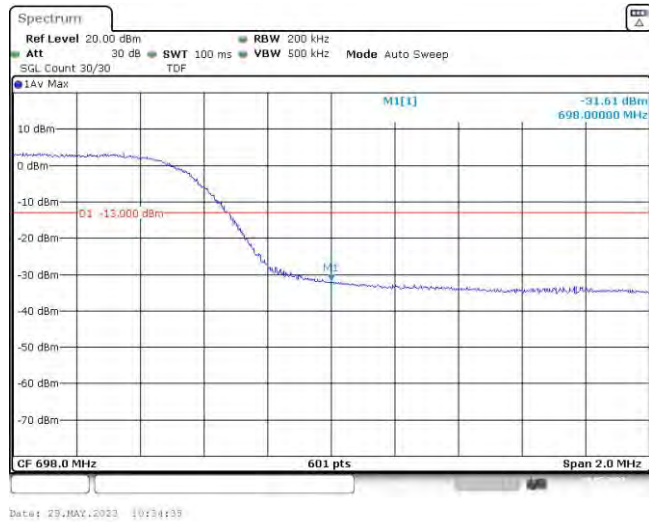

Band71-10MHz-16QAM-133422-50RB#0