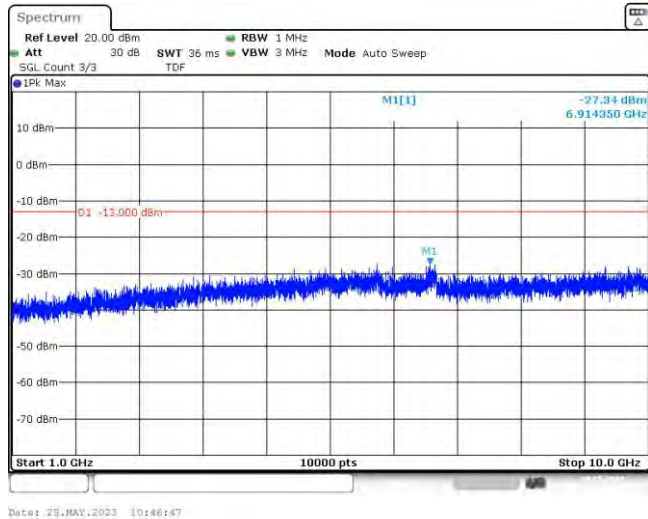

Band71-15MHz-QPSK-133297-75RB#0-Range1:30~1000MHz

Band71-15MHz-QPSK-133297-75RB#0-Range2:1000~10000MHz

Band71-15MHz-QPSK-133397-1RB#0-Range1:30~1000MHz

Band71-15MHz-QPSK-133397-1RB#0-Range2:1000~10000MHz