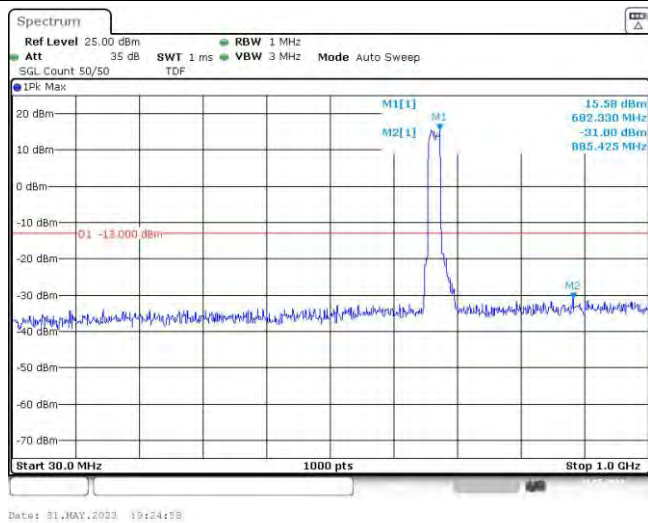

Band71-20MHz-16QAM-133222-100RB#0-Range1:30~1000MHz