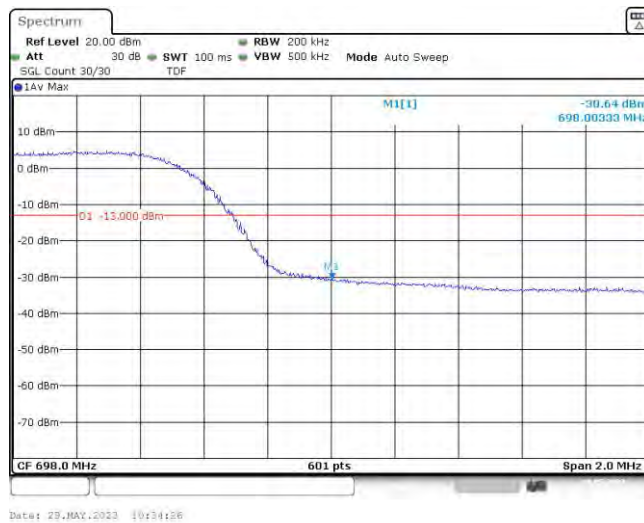

Band71-10MHz-QPSK-133422-50RB#0

Band71-10MHz-16QAM-133172-50RB#0