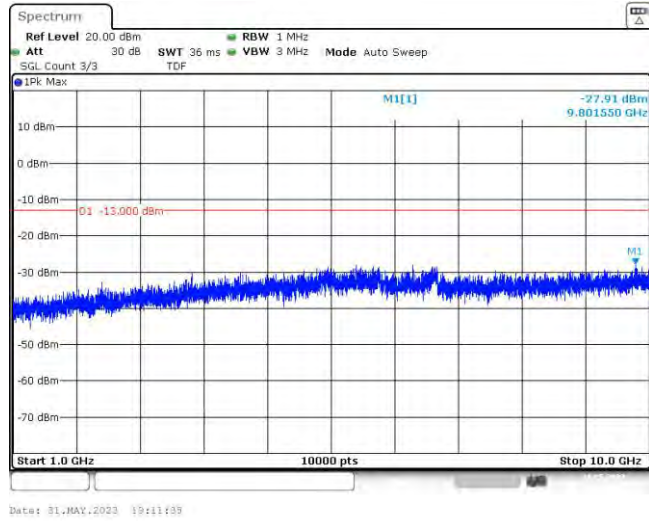

Test Graphs

Band71-5MHz-QPSK-133147-1RB#0-Range1:30~1000MHz

Band71-5MHz-QPSK-133147-1RB#0-Range2:1000~10000MHz

Band71-5MHz-QPSK-133147-25RB#0-Range1:30~1000MHz

Band71-5MHz-QPSK-133147-25RB#0-Range2:1000~10000MHz