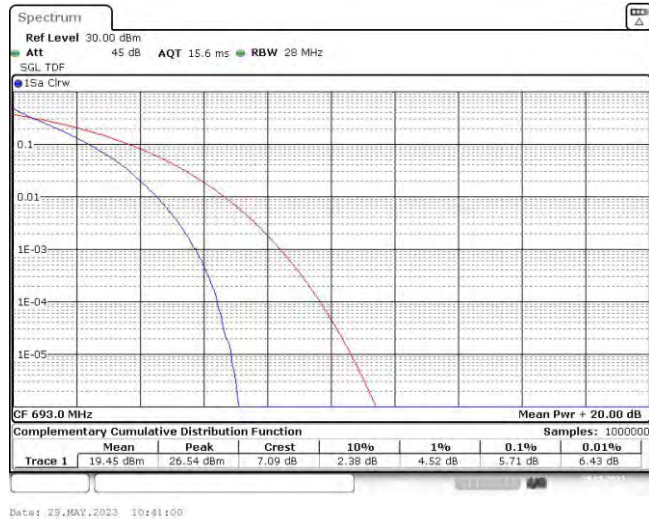

Band71-10MHz-QPSK-133422-50RB#0