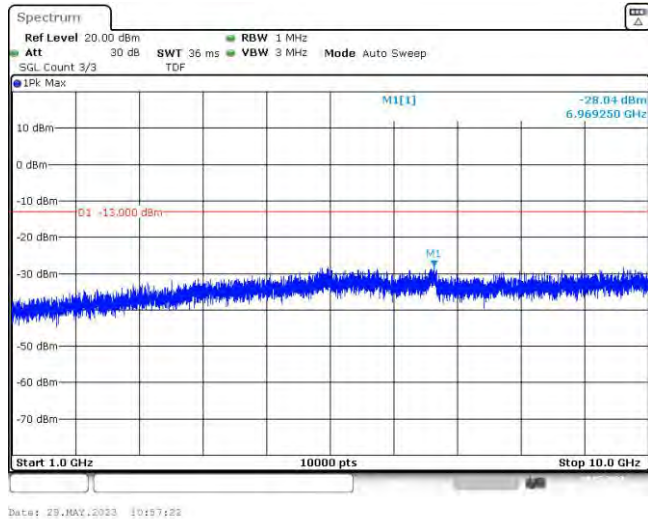

Band71-20MHz-16QAM-133322-100RB#0-Range1:30~1000MHz

Band71-20MHz-16QAM-133322-100RB#0-Range2:1000~10000MHz

Band71-20MHz-16QAM-133372-1RB#0-Range1:30~1000MHz

Band71-20MHz-16QAM-133372-1RB#0-Range2:1000~10000MHz