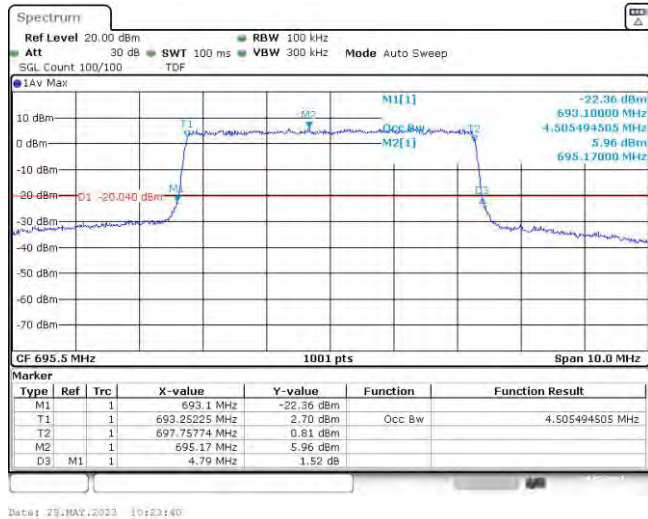

Band71-10MHz-QPSK-133172-50RB#0

Band71-10MHz-QPSK-133297-50RB#0

Band71-10MHz-QPSK-133422-50RB#0