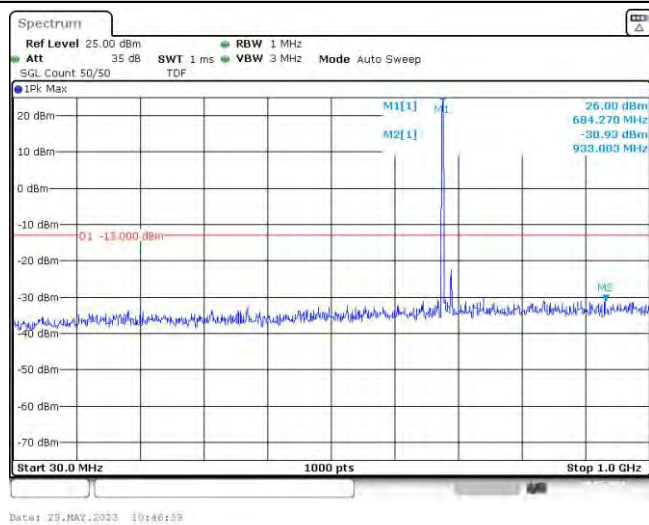

Band71-15MHz-QPSK-133397-1RB#0-Range1:30~1000MHz