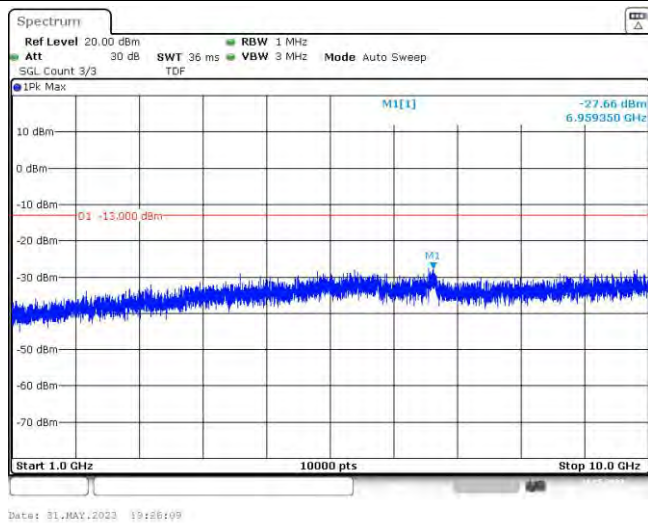

Band71-20MHz-QPSK-133372-100RB#0-Range2:1000~10000MHz

Band71-20MHz-16QAM-133222-1RB#0-Range1:30~1000MHz