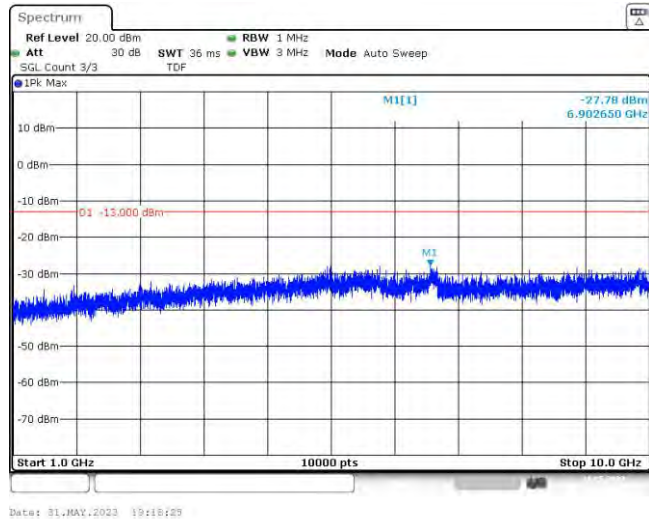

Band71-15MHz-16QAM-133197-75RB#0-Range2:1000~10000MHz