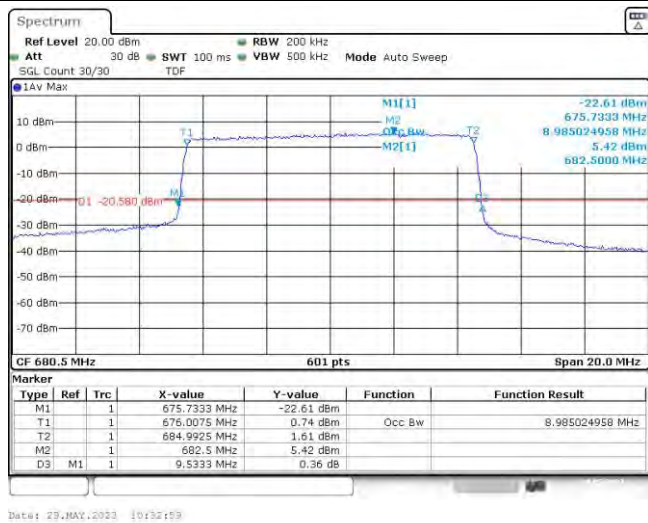

Band71-10MHz-QPSK-133297-50RB#0

Band71-10MHz-QPSK-133422-50RB#0