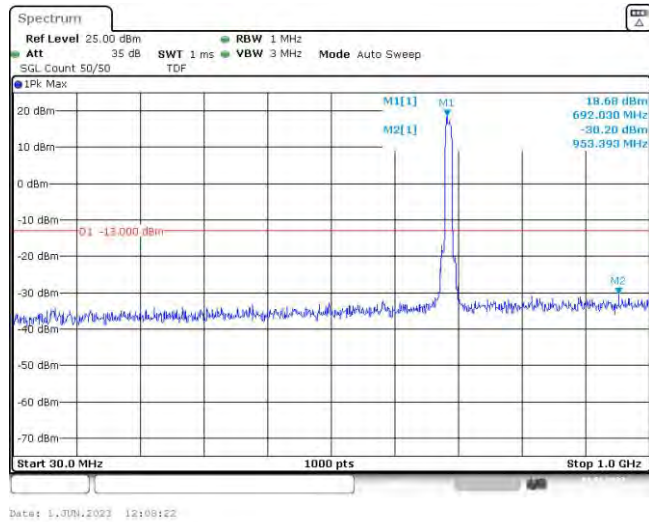

Band71-10MHz-QPSK-133422-50RB#0-Range1:30~1000MHz