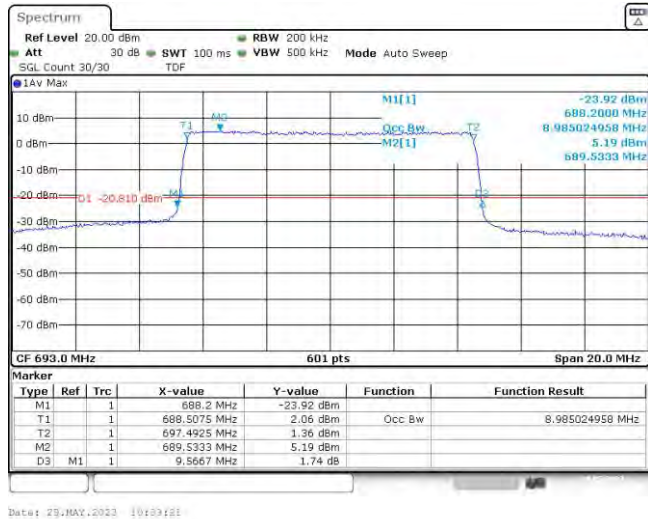

Band71-10MHz-16QAM-133172-50RB#0

Band71-10MHz-16QAM-133297-50RB#0

Band71-10MHz-16QAM-133422-50RB#0