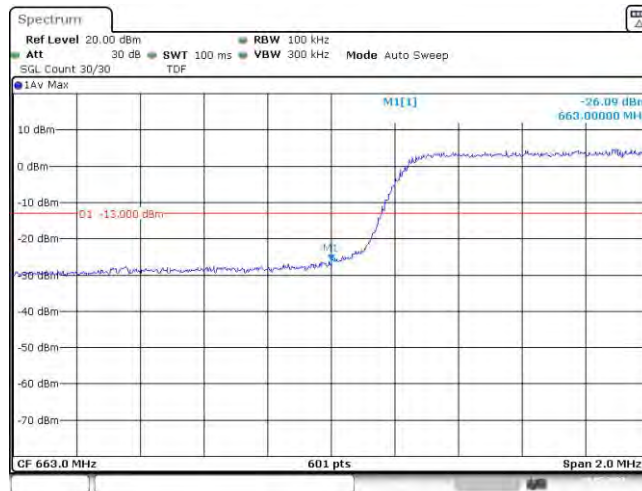

Test Graphs

Band71-5MHz-QPSK-133147-25RB#0

Date: 29.MAY.2023 10:24:08

Band71-5MHz-QPSK-133447-25RB#0

Date: 29.MAY.2023 10:24:35

Band71-5MHz-16QAM-133147-25RB#0

Date: 29.MAY.2023 10:24:13

Band71-5MHz-16QAM-133447-25RB#0