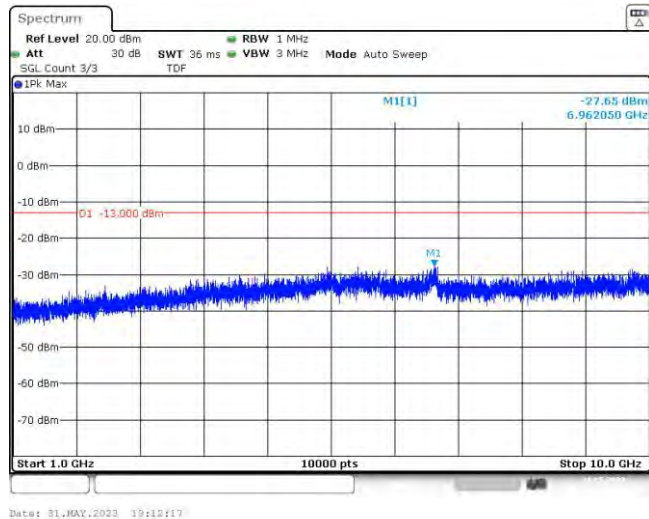

Band71-5MHz-QPSK-133297-1RB#0-Range1:30~1000MHz

Band71-5MHz-QPSK-133297-1RB#0-Range2:1000~10000MHz

Band71-5MHz-QPSK-133297-25RB#0-Range1:30~1000MHz

Band71-5MHz-QPSK-133297-25RB#0-Range2:1000~10000MHz

Band71-5MHz-QPSK-133447-1RB#0-Range1:30~1000MHz