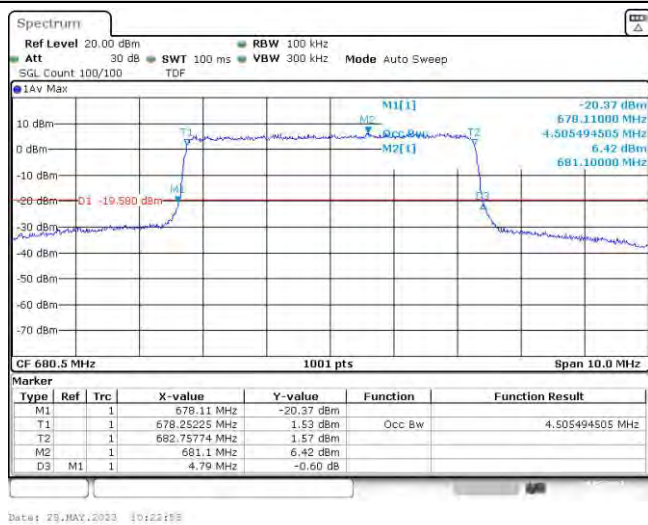

Test Graphs

Band71-5MHz-QPSK-133147-25RB#0

Date: 29.MAY.2023 10:21:59

Band71-5MHz-QPSK-133297-25RB#0

Date: 29.MAY.2023 10:22:59

Band71-5MHz-QPSK-133447-25RB#0

Band71-5MHz-16QAM-133147-25RB#0

Band71-5MHz-16QAM-133297-25RB#0