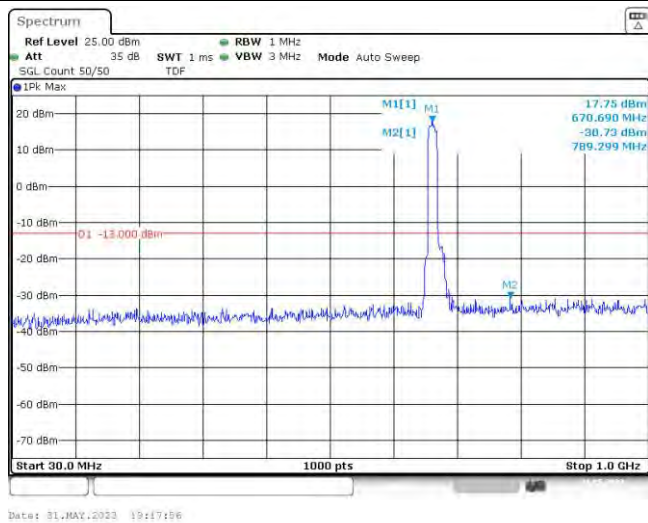

Band71-15MHz-QPSK-133197-75RB#0-Range1:30~1000MHz