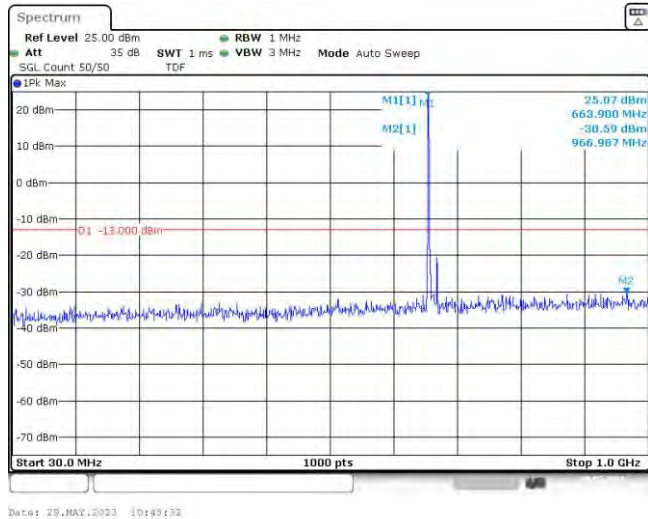

Band71-15MHz-16QAM-133197-1RB#0-Range1:30~1000MHz