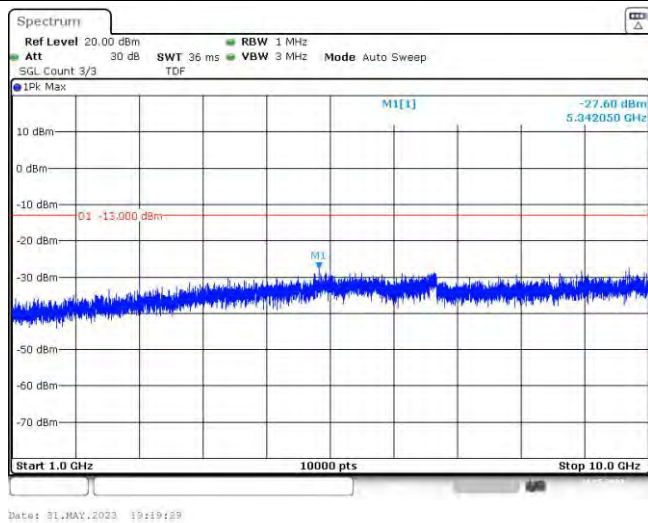

Band71-15MHz-QPSK-133397-75RB#0-Range2:1000~10000MHz