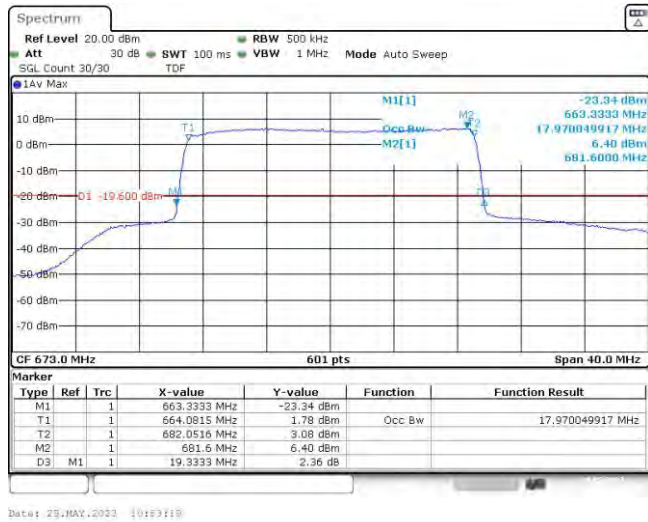

Band71-15MHz-QPSK-133197-75RB#0

Band71-15MHz-QPSK-133297-75RB#0

Band71-15MHz-QPSK-133397-75RB#0

Band71-15MHz-16QAM-133197-75RB#0

Band71-15MHz-16QAM-133297-75RB#0

Band71-15MHz-16QAM-133397-75RB#0

Band71-20MHz-QPSK-133222-100RB#0