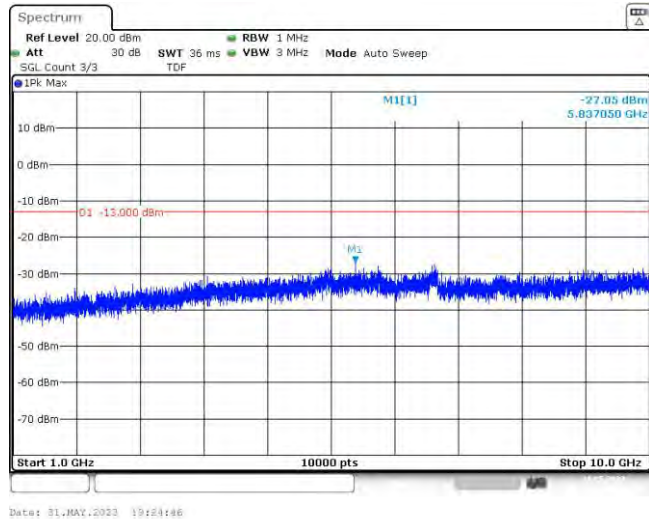

Band71-20MHz-QPSK-133222-100RB#0-Range2:1000~10000MHz