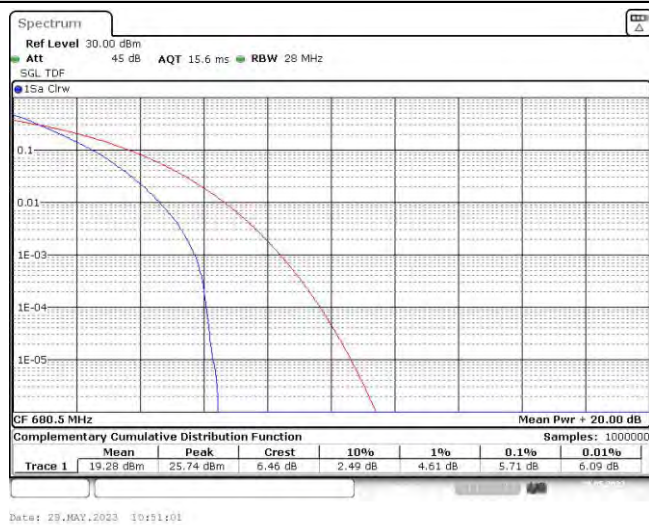

Band71-15MHz-QPSK-133297-75RB#0