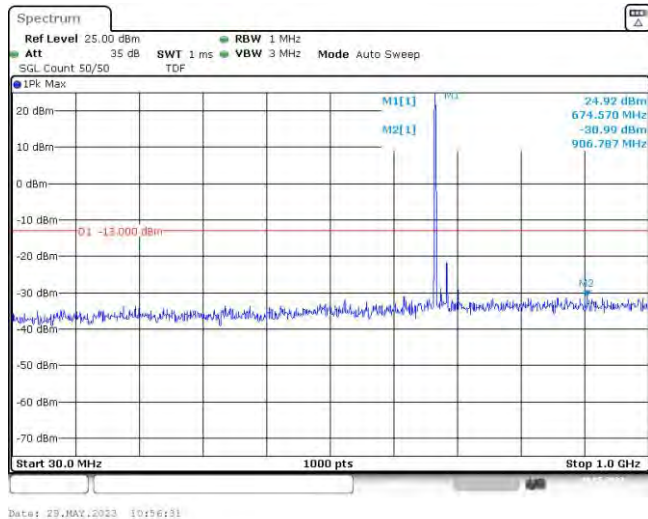

Band71-20MHz-16QAM-133322-1RB#0-Range1:30~1000MHz