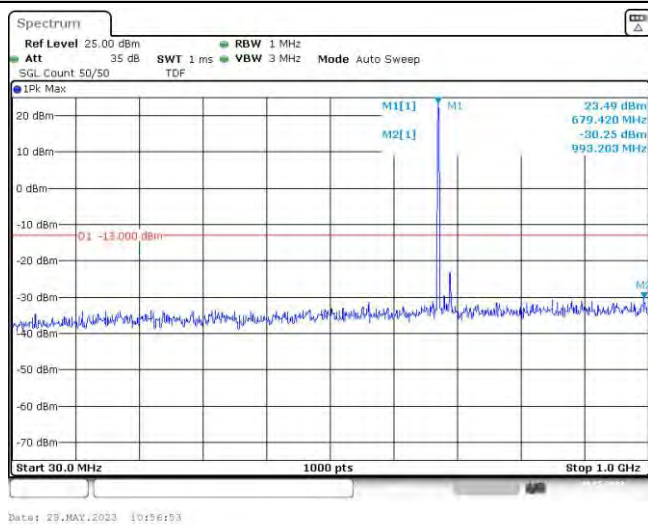

Band71-20MHz-QPSK-133372-1RB#0-Range1:30~1000MHz