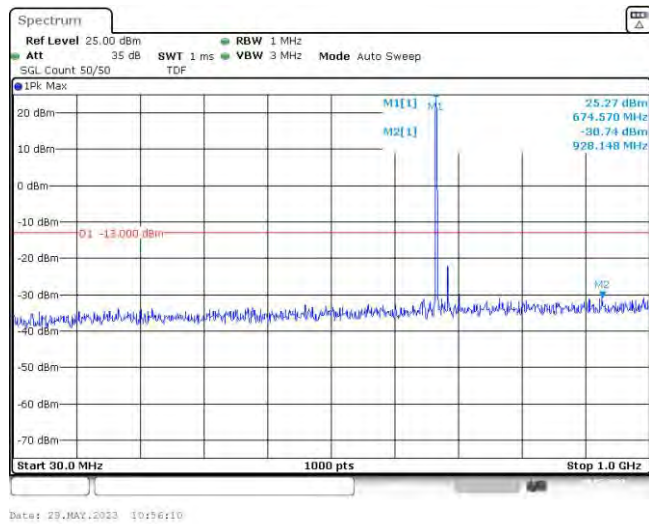

Band71-20MHz-QPSK-133322-1RB#0-Range1:30~1000MHz