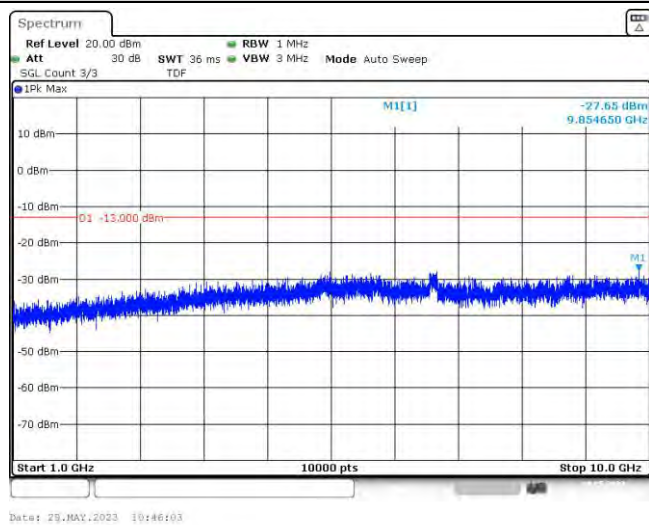

Band71-15MHz-QPSK-133197-75RB#0-Range1:30~1000MHz

Band71-15MHz-QPSK-133197-75RB#0-Range2:1000~10000MHz

Band71-15MHz-QPSK-133297-1RB#0-Range1:30~1000MHz

Band71-15MHz-QPSK-133297-1RB#0-Range2:1000~10000MHz