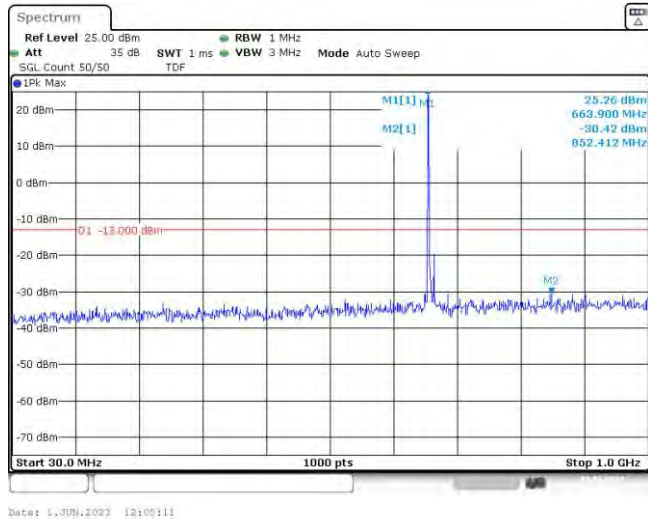

Band71-10MHz-16QAM-133172-1RB#0-Range1:30~1000MHz