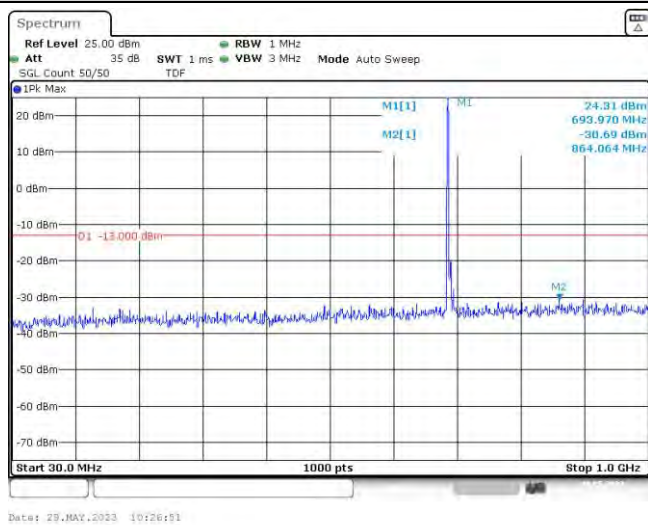

Band71-5MHz-16QAM-133447-1RB#0-Range1:30~1000MHz