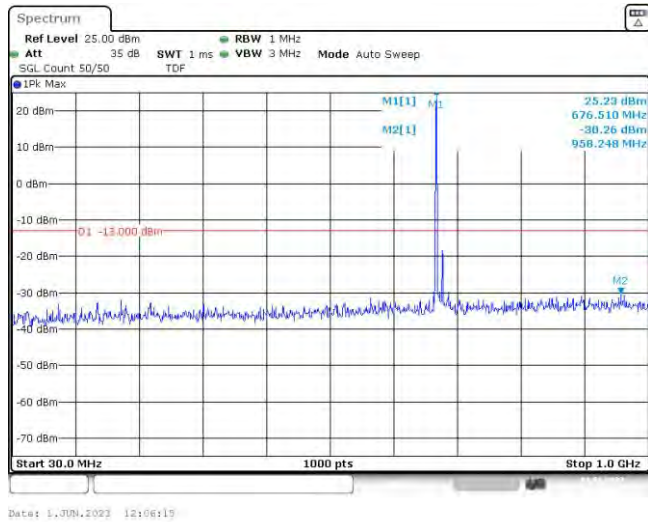

Band71-10MHz-QPSK-133297-1RB#0-Range1:30~1000MHz