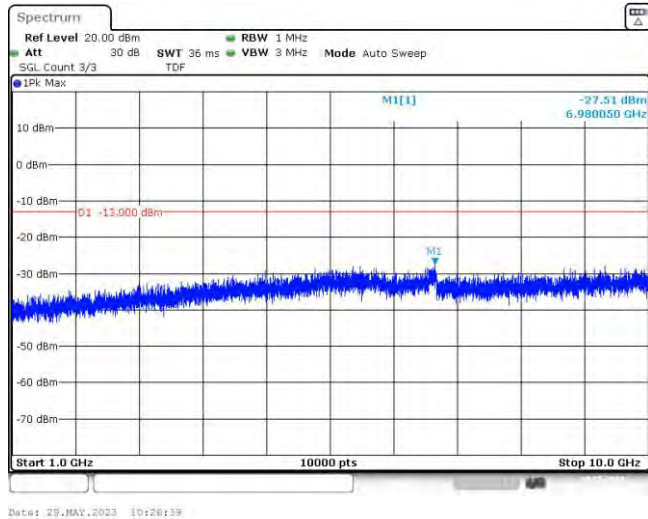

Band71-5MHz-QPSK-133447-1RB#0-Range2:1000~10000MHz