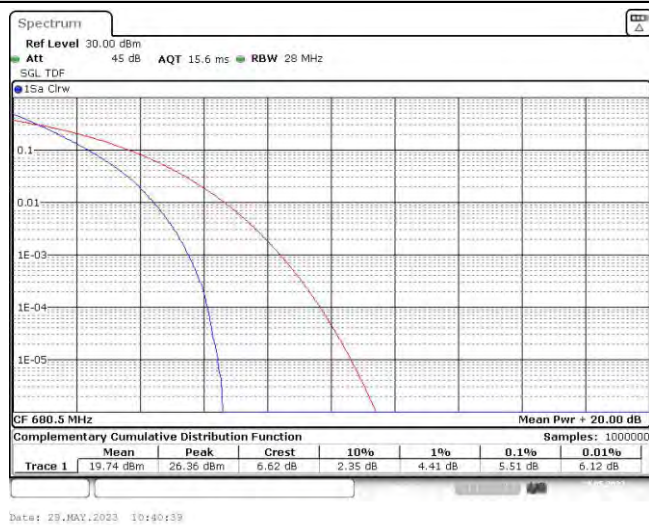

Band71-10MHz-QPSK-133297-50RB#0