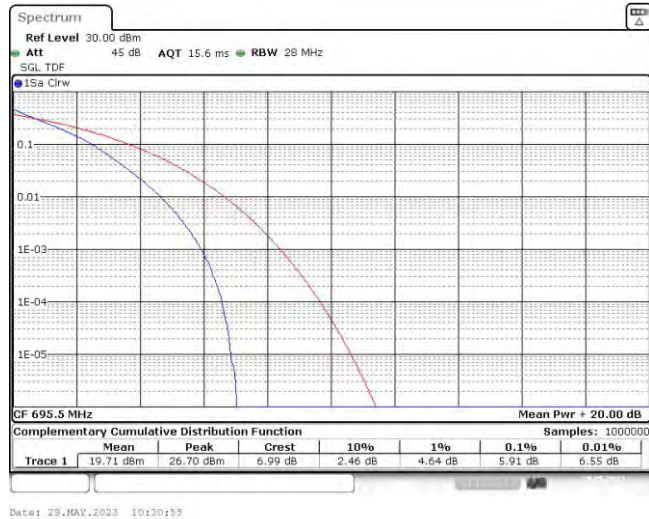

Test Graphs

Band71-5MHz-QPSK-133147-25RB#0

Band71-5MHz-QPSK-133297-25RB#0

Band71-5MHz-QPSK-133447-25RB#0

Band71-5MHz-16QAM-133147-25RB#0

Band71-5MHz-16QAM-133297-25RB#0

Band71-5MHz-16QAM-133447-25RB#0

Band71-10MHz-QPSK-133172-50RB#0