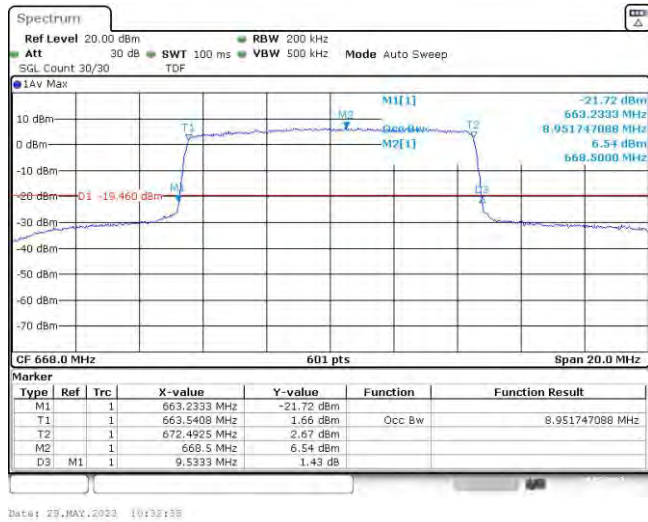

Band71-10MHz-QPSK-133172-50RB#0