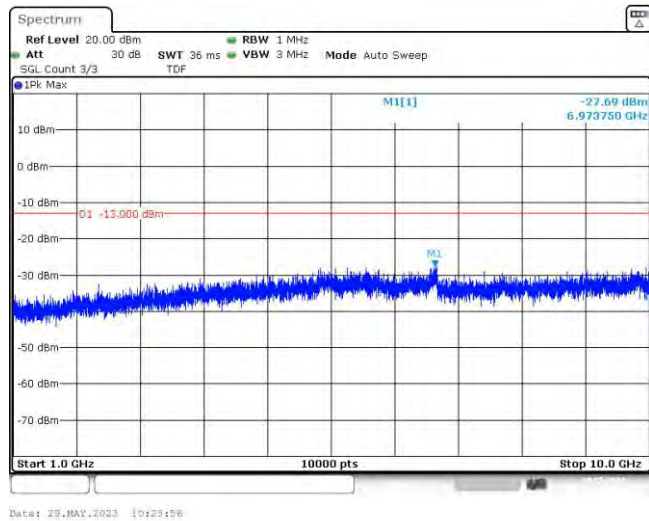

Band71-5MHz-QPSK-133297-1RB#0-Range2:1000~10000MHz

Band71-5MHz-QPSK-133297-25RB#0-Range1:30~1000MHz