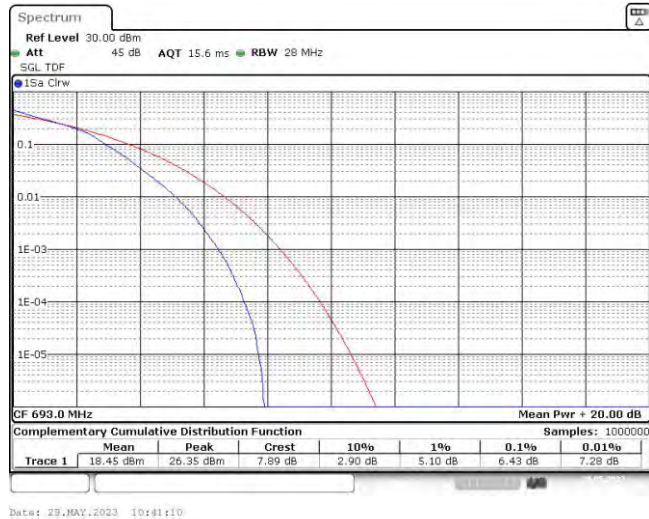

Band71-10MHz-16QAM-133422-50RB#0