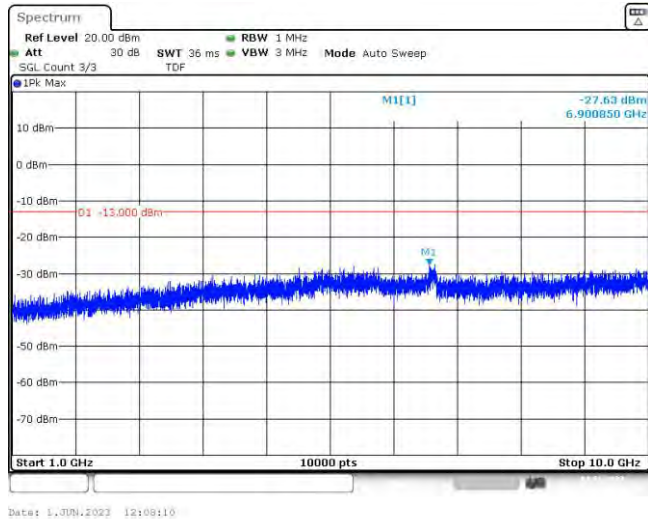

Band71-10MHz-16QAM-133297-50RB#0-Range1:30~1000MHz

Band71-10MHz-16QAM-133297-50RB#0-Range2:1000~10000MHz

Band71-10MHz-16QAM-133422-1RB#0-Range1:30~1000MHz

Band71-10MHz-16QAM-133422-1RB#0-Range2:1000~10000MHz