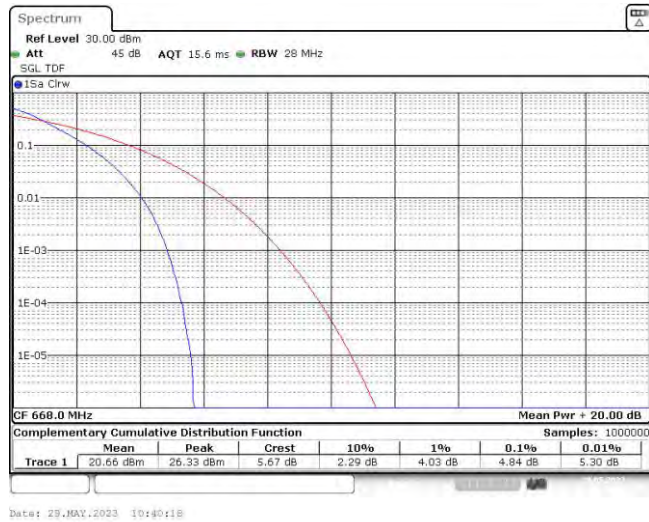

Test Graphs

Band71-5MHz-QPSK-133147-25RB#0

Band71-5MHz-QPSK-133297-25RB#0

Band71-5MHz-QPSK-133447-25RB#0

Band71-5MHz-16QAM-133147-25RB#0

Band71-5MHz-16QAM-133297-25RB#0

Band71-5MHz-16QAM-133447-25RB#0

Band71-10MHz-QPSK-133172-50RB#0