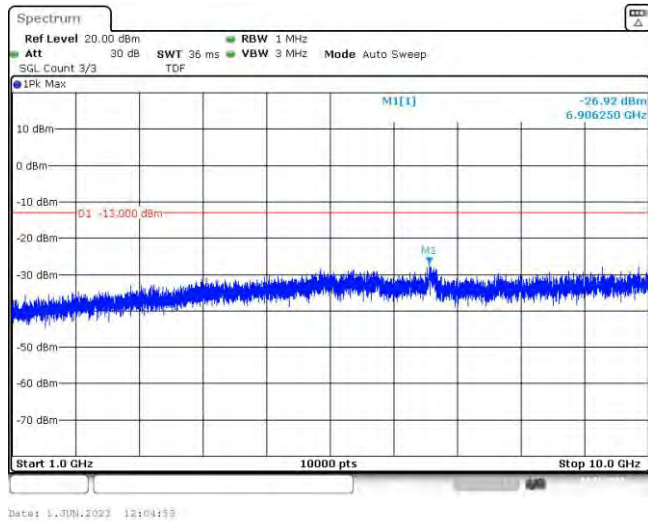

Band71-5MHz-16QAM-133447-25RB#0-Range1:30~1000MHz

Band71-5MHz-16QAM-133447-25RB#0-Range2:1000~10000MHz

Band71-10MHz-QPSK-133172-1RB#0-Range1:30~1000MHz

Band71-10MHz-QPSK-133172-1RB#0-Range2:1000~10000MHz