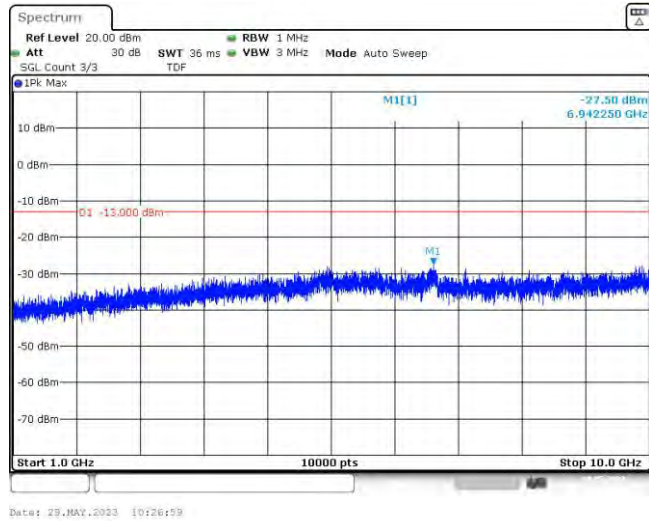

Band71-5MHz-16QAM-133297-25RB#0-Range1:30~1000MHz

Band71-5MHz-16QAM-133297-25RB#0-Range2:1000~10000MHz

Band71-5MHz-16QAM-133447-1RB#0-Range1:30~1000MHz

Band71-5MHz-16QAM-133447-1RB#0-Range2:1000~10000MHz