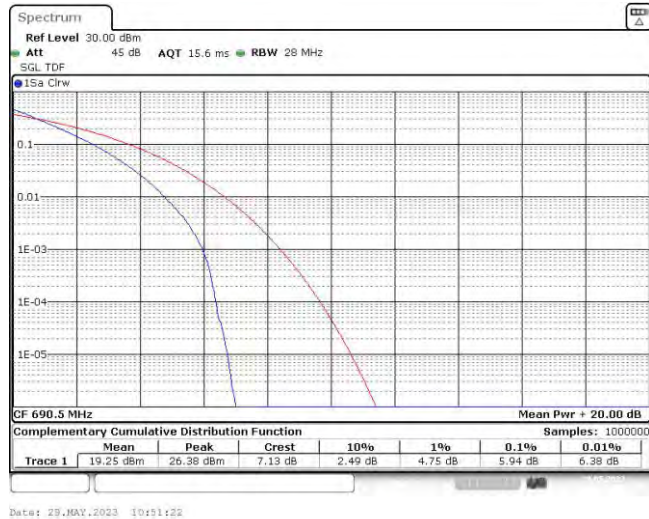

Band71-15MHz-QPSK-133397-75RB#0