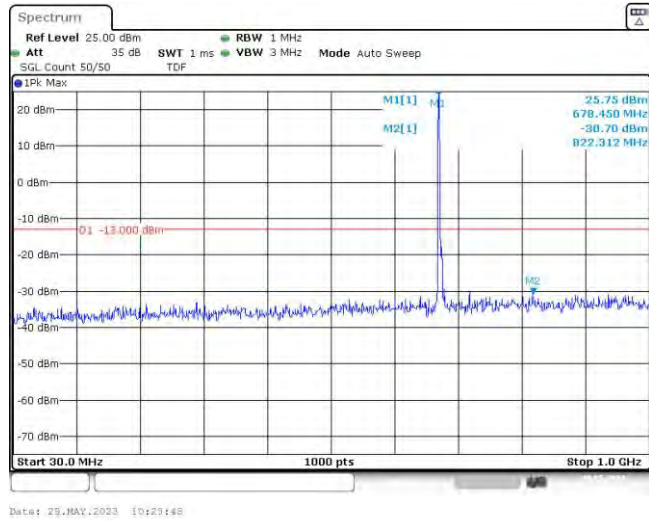

Band71-5MHz-QPSK-133297-1RB#0-Range1:30~1000MHz