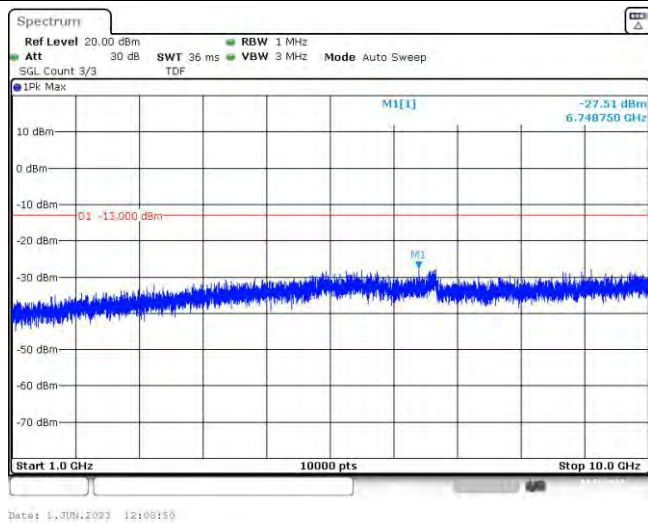

Band71-10MHz-16QAM-133422-50RB#0-Range2:1000~10000MHz