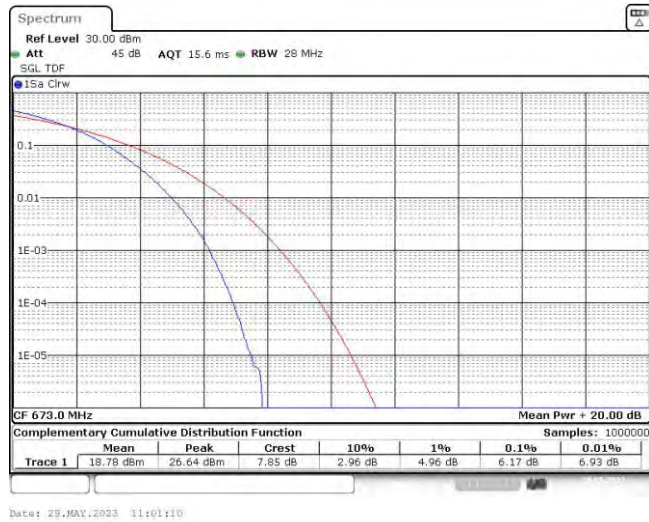

Band71-20MHz-QPSK-133322-100RB#0

Date: 29.MAY.2023 11:01:21

Band71-20MHz-QPSK-133372-100RB#0

Band71-20MHz-16QAM-133222-100RB#0

Band71-20MHz-16QAM-133322-100RB#0

Band71-20MHz-16QAM-133372-100RB#0

Date: 29.MAY.2023 11:01:52