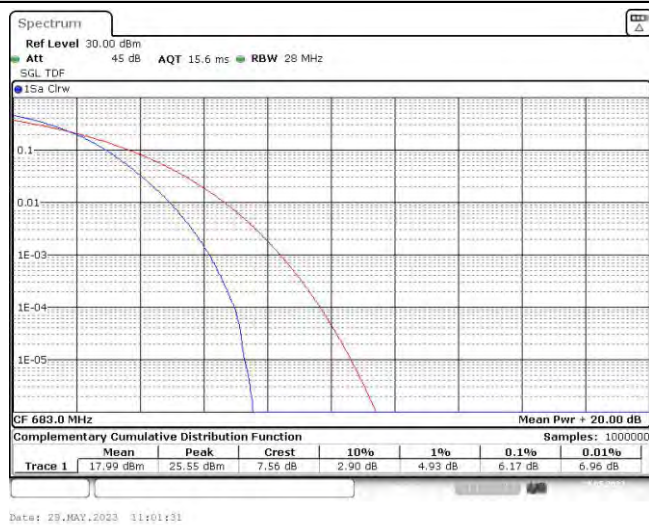

Band71-20MHz-16QAM-133322-100RB#0

Band71-20MHz-16QAM-133372-100RB#0