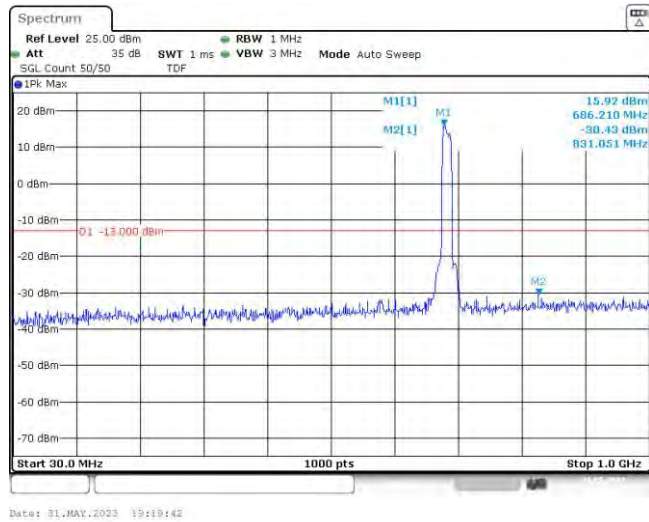

Band71-15MHz-16QAM-133397-75RB#0-Range1:30~1000MHz