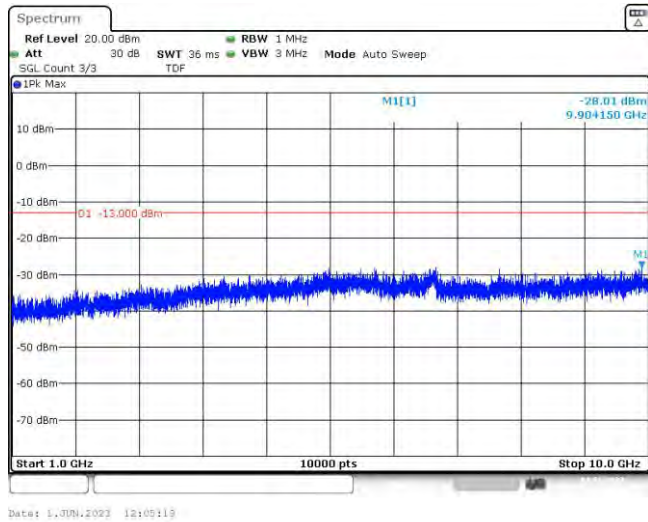

Band71-10MHz-QPSK-133422-50RB#0-Range1:30~1000MHz

Band71-10MHz-QPSK-133422-50RB#0-Range2:1000~10000MHz

Band71-10MHz-16QAM-133172-1RB#0-Range1:30~1000MHz

Band71-10MHz-16QAM-133172-1RB#0-Range2:1000~10000MHz