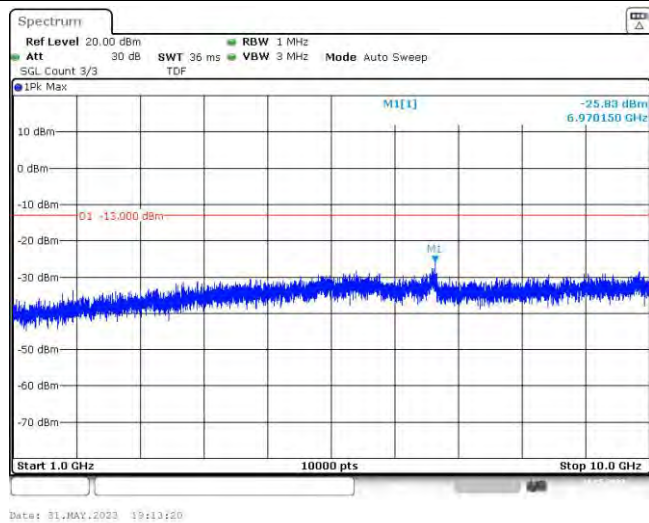

Band71-5MHz-16QAM-133447-25RB#0-Range2:1000~10000MHz