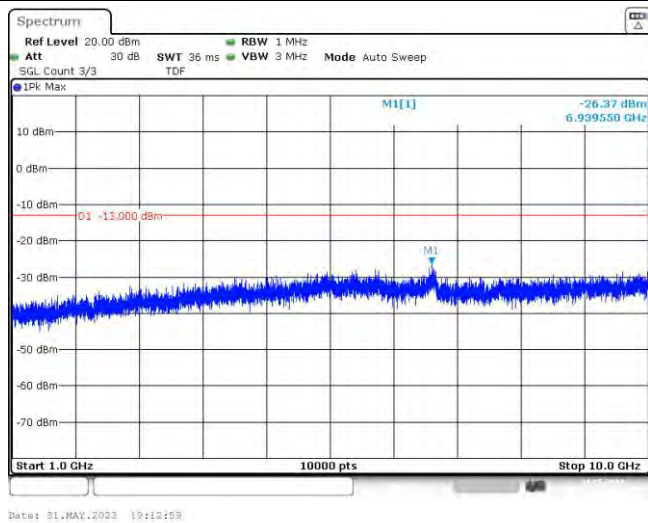

Band71-5MHz-QPSK-133447-25RB#0-Range2:1000~10000MHz