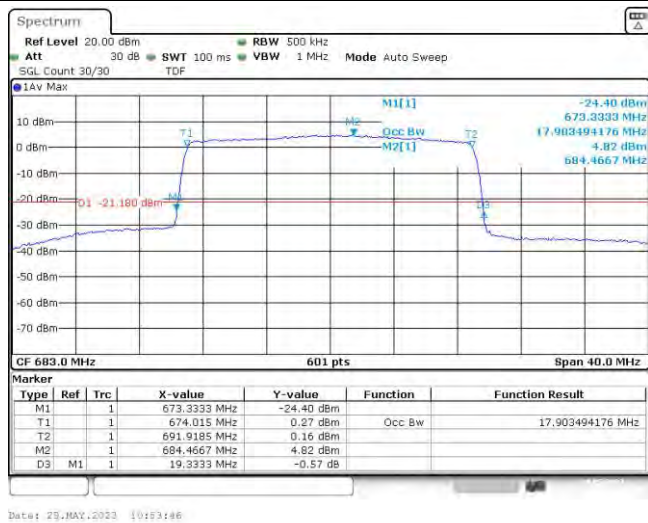

Band71-20MHz-QPSK-133322-100RB#0

Band71-20MHz-QPSK-133372-100RB#0

Band71-20MHz-16QAM-133222-100RB#0

Band71-20MHz-16QAM-133322-100RB#0

Band71-20MHz-16QAM-133372-100RB#0

Date: 23.MAY.2023 10:51:03

Appendix D: Band Edge