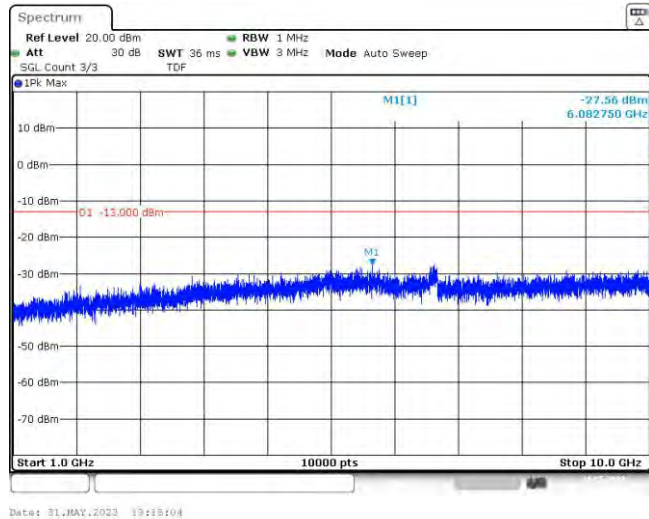

Band71-15MHz-QPSK-133197-75RB#0-Range2:1000~10000MHz