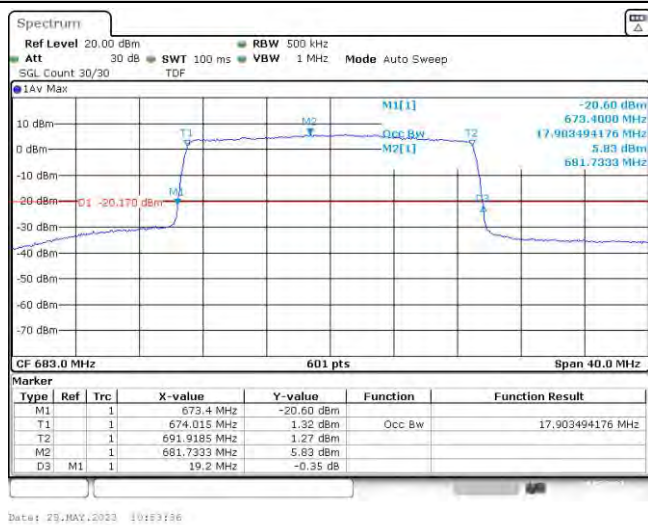

Band71-20MHz-QPSK-133322-100RB#0

Band71-20MHz-QPSK-133372-100RB#0