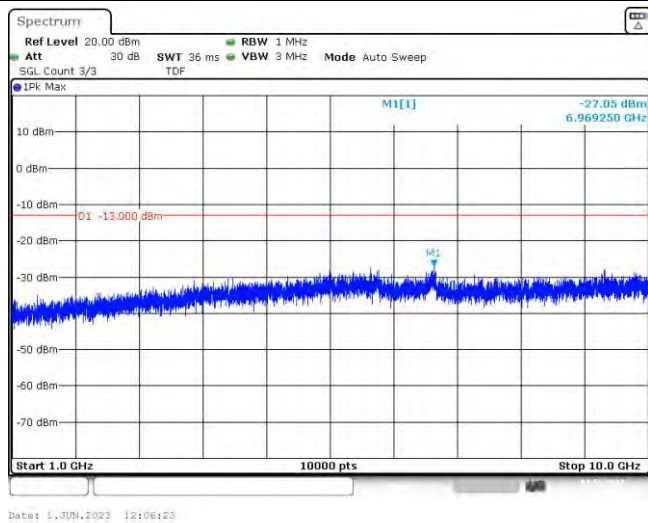

Band71-10MHz-QPSK-133172-50RB#0-Range1:30~1000MHz

Band71-10MHz-QPSK-133172-50RB#0-Range2:1000~10000MHz

Band71-10MHz-QPSK-133297-1RB#0-Range1:30~1000MHz

Band71-10MHz-QPSK-133297-1RB#0-Range2:1000~10000MHz