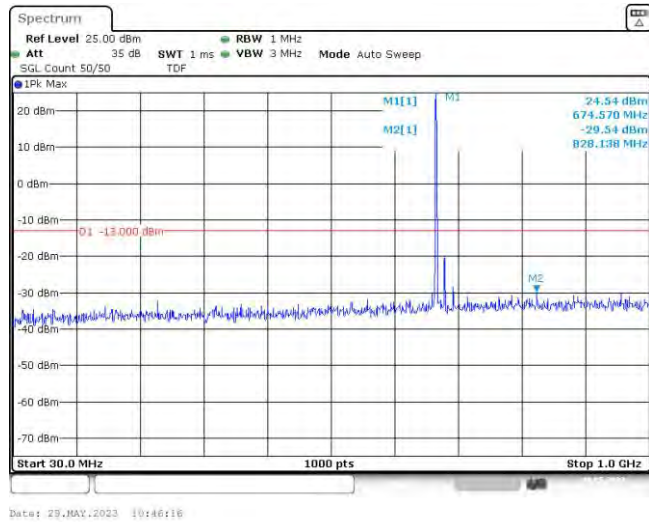

Band71-15MHz-16QAM-133297-1RB#0-Range1:30~1000MHz