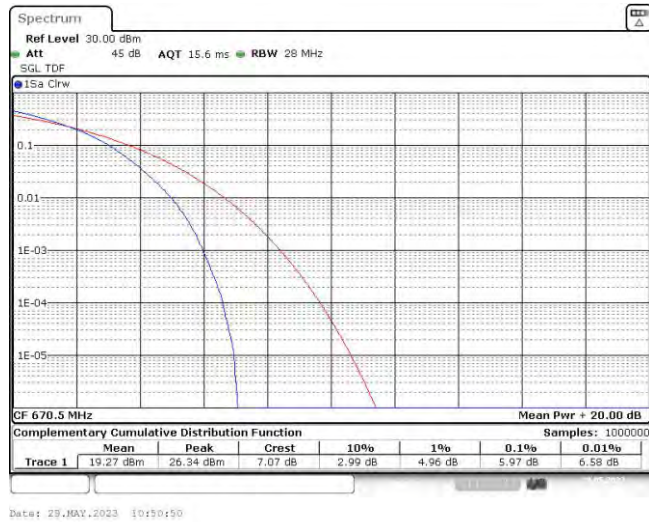

Band71-15MHz-16QAM-133197-75RB#0