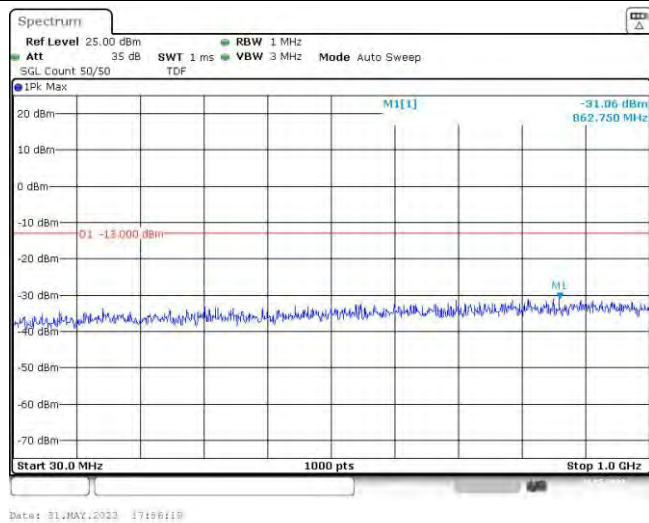

Band66-20MHz-16QAM-132072-100RB#0-Range1:30~1000MHz