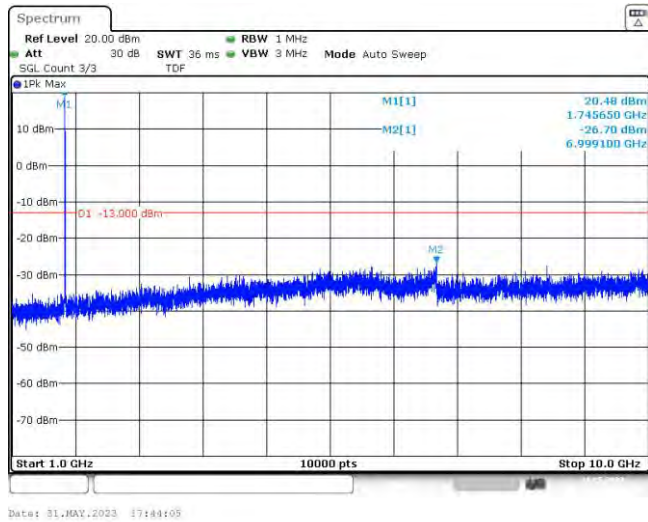

Band66-3MHz-QPSK-132322-1RB#0-Range1:30~1000MHz

Band66-3MHz-QPSK-132322-1RB#0-Range2:1000~10000MHz

Band66-3MHz-QPSK-132322-15RB#0-Range1:30~1000MHz

Band66-3MHz-QPSK-132322-15RB#0-Range2:1000~10000MHz

Band66-3MHz-QPSK-132657-1RB#0-Range1:30~1000MHz