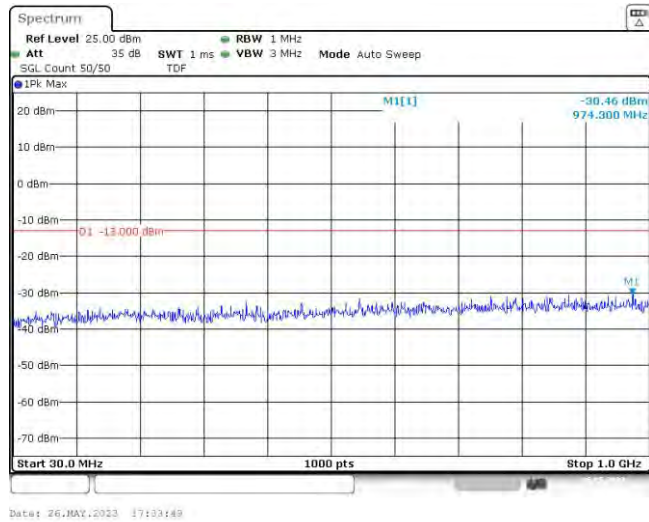

Band66-5MHz-QPSK-132647-1RB#0-Range1:30~1000MHz