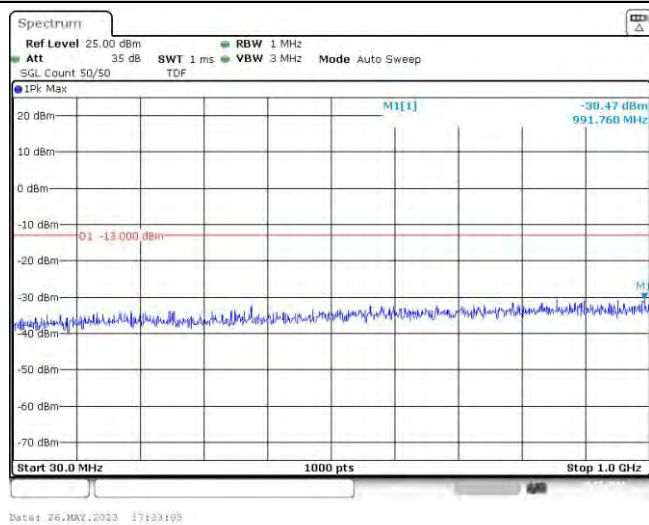

Band66-3MHz-16QAM-132657-15RB#0-Range1:30~1000MHz

Band66-3MHz-16QAM-132657-15RB#0-Range2:1000~10000MHz

Band66-5MHz-QPSK-131997-1RB#0-Range1:30~1000MHz

Band66-5MHz-QPSK-131997-1RB#0-Range2:1000~10000MHz

Band66-5MHz-QPSK-132322-1RB#0-Range1:30~1000MHz