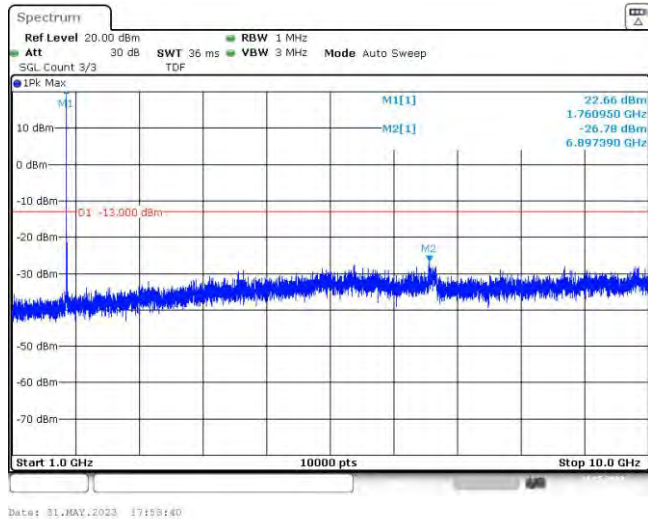

Band66-20MHz-16QAM-132572-1RB#0-Range2:1000~10000MHz