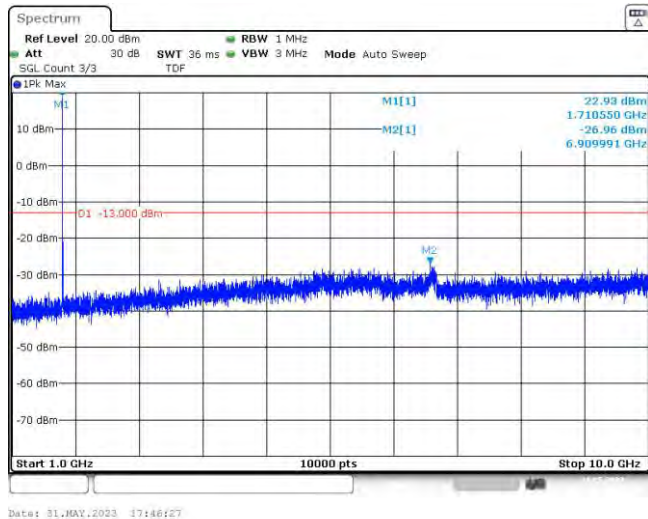

Band66-10MHz-QPSK-132022-1RB#0-Range2:1000~10000MHz