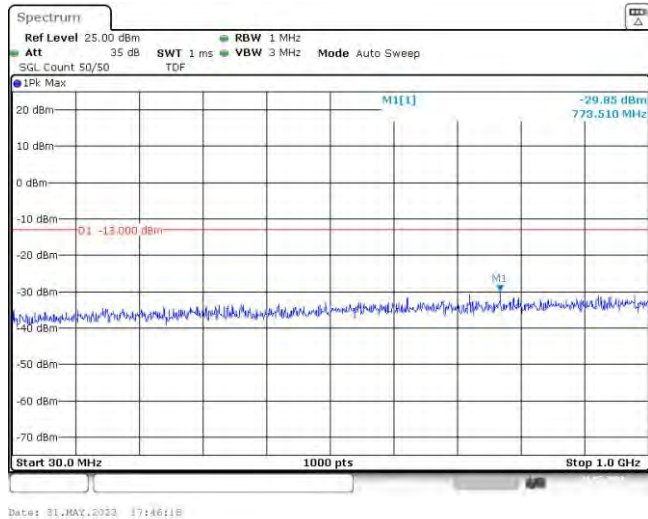

Band66-5MHz-16QAM-132322-1RB#0-Range1:30~1000MHz

Band66-5MHz-16QAM-132322-1RB#0-Range2:1000~10000MHz

Band66-5MHz-16QAM-132647-1RB#0-Range1:30~1000MHz

Band66-5MHz-16QAM-132647-1RB#0-Range2:1000~10000MHz

Band66-10MHz-QPSK-132022-1RB#0-Range1:30~1000MHz