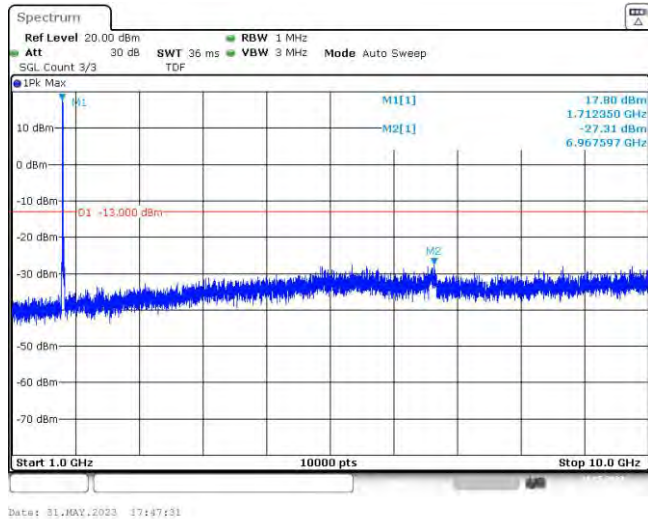

Band66-10MHz-16QAM-132022-50RB#0-Range2:1000~10000MHz