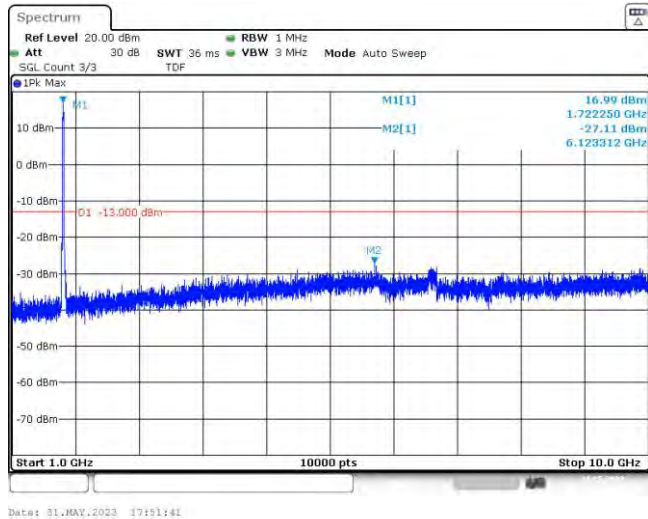

Band66-15MHz-QPSK-132047-75RB#0-Range2:1000~10000MHz