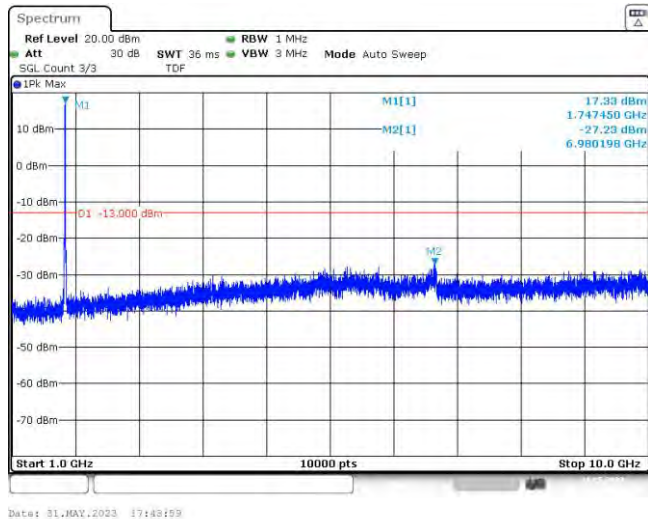

Band66-10MHz-16QAM-132322-50RB#0-Range2:1000~10000MHz