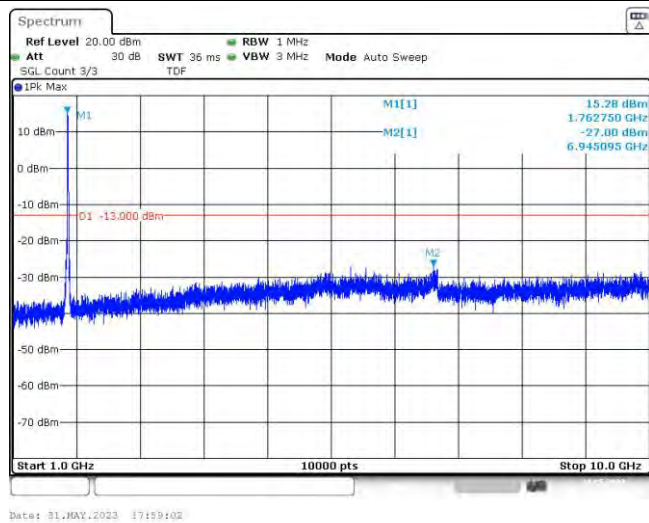

Band66-20MHz-QPSK-132572-100RB#0-Range2:1000~10000MHz