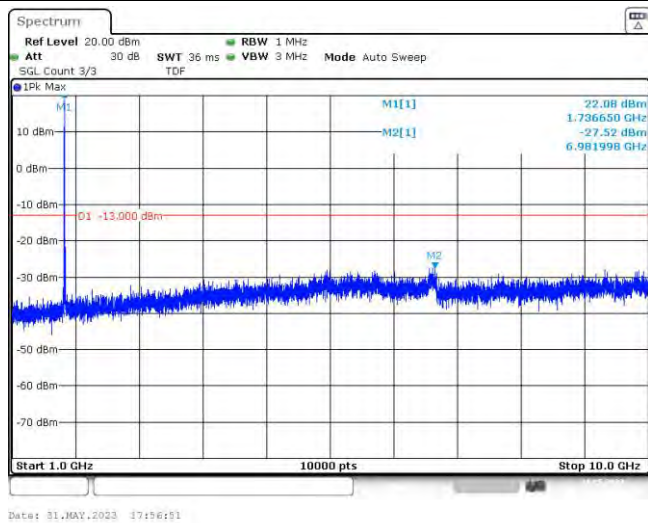

Band66-20MHz-QPSK-132322-1RB#0-Range2:1000~10000MHz