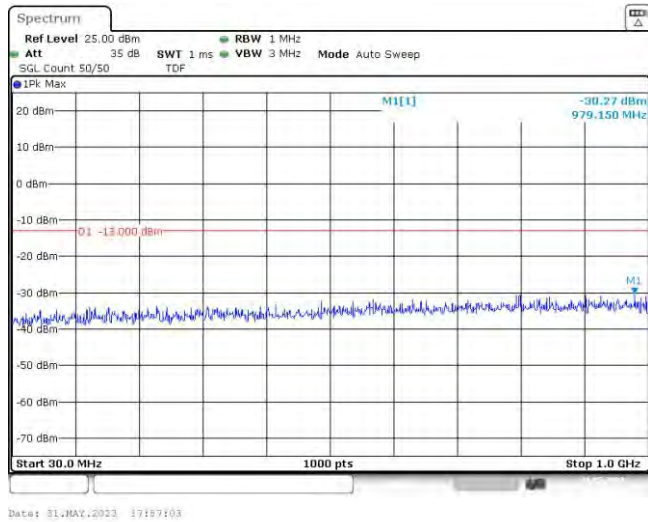

Band66-20MHz-16QAM-132072-1RB#0-Range2:1000~10000MHz

Band66-20MHz-16QAM-132072-100RB#0-Range1:30~1000MHz

Band66-20MHz-16QAM-132072-100RB#0-Range2:1000~10000MHz

Band66-20MHz-16QAM-132322-1RB#0-Range1:30~1000MHz