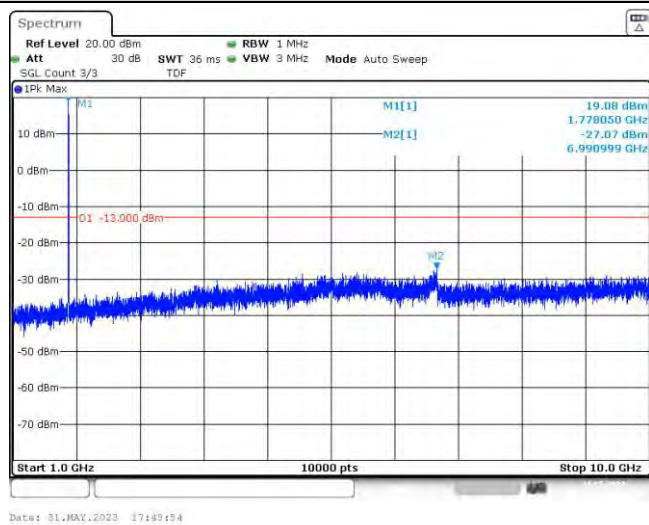

Band66-3MHz-16QAM-132657-15RB#0-Range2:1000~10000MHz