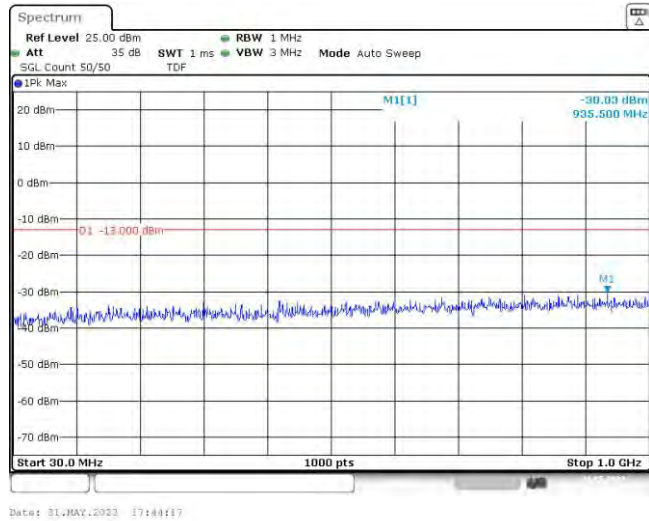

Band66-3MHz-16QAM-132322-15RB#0-Range1:30~1000MHz