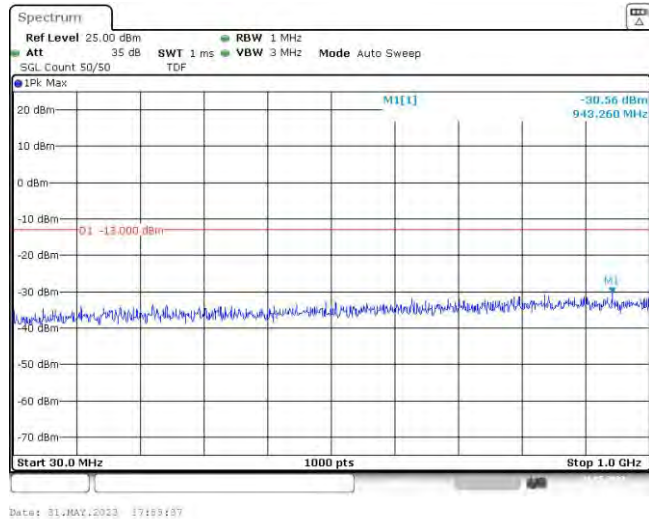

Band66-20MHz-QPSK-132572-1RB#0-Range2:1000~10000MHz

Band66-20MHz-QPSK-132572-100RB#0-Range1:30~1000MHz

Band66-20MHz-QPSK-132572-100RB#0-Range2:1000~10000MHz

Band66-20MHz-16QAM-132072-1RB#0-Range1:30~1000MHz