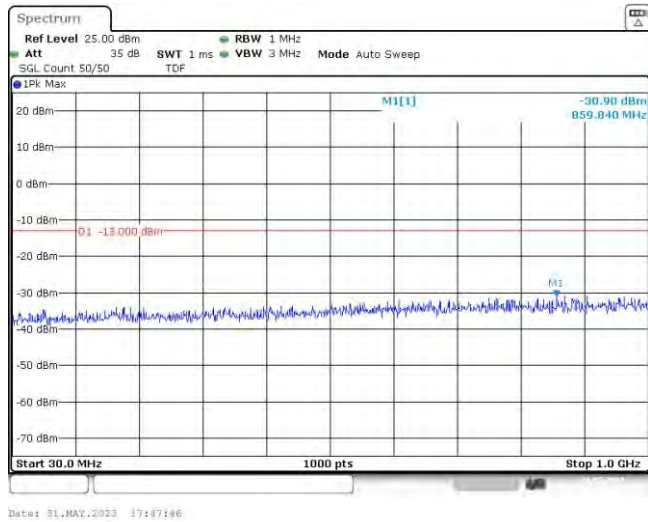

Band66-10MHz-QPSK-132022-1RB#0-Range2:1000~10000MHz

Band66-10MHz-QPSK-132022-50RB#0-Range1:30~1000MHz

Band66-10MHz-QPSK-132022-50RB#0-Range2:1000~10000MHz

Band66-10MHz-QPSK-132322-1RB#0-Range1:30~1000MHz