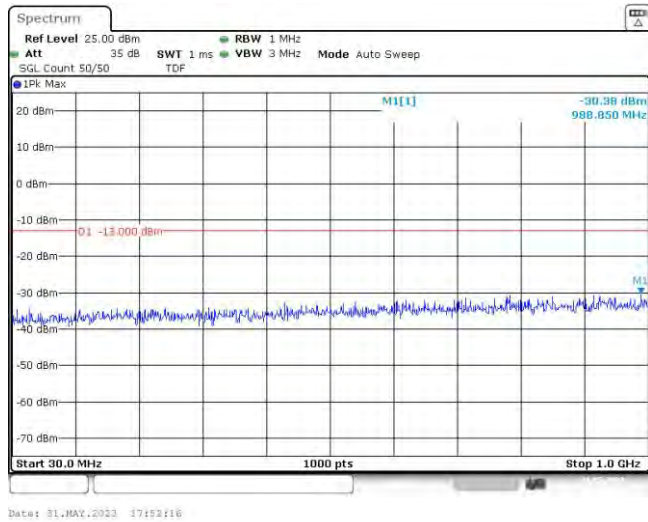

Band66-15MHz-QPSK-132047-1RB#0-Range2:1000~10000MHz

Band66-15MHz-QPSK-132047-75RB#0-Range1:30~1000MHz

Band66-15MHz-QPSK-132047-75RB#0-Range2:1000~10000MHz

Band66-15MHz-QPSK-132322-1RB#0-Range1:30~1000MHz