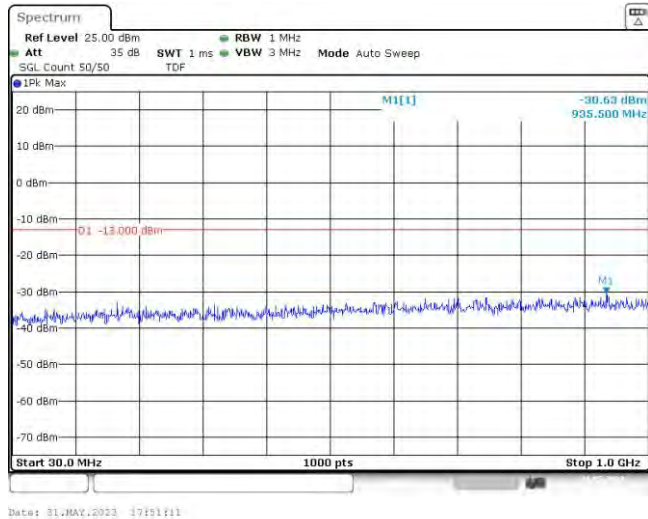

Band66-15MHz-QPSK-132597-1RB#0-Range2:1000~10000MHz

Band66-15MHz-QPSK-132597-75RB#0-Range1:30~1000MHz

Band66-15MHz-QPSK-132597-75RB#0-Range2:1000~10000MHz

Band66-15MHz-16QAM-132047-1RB#0-Range1:30~1000MHz