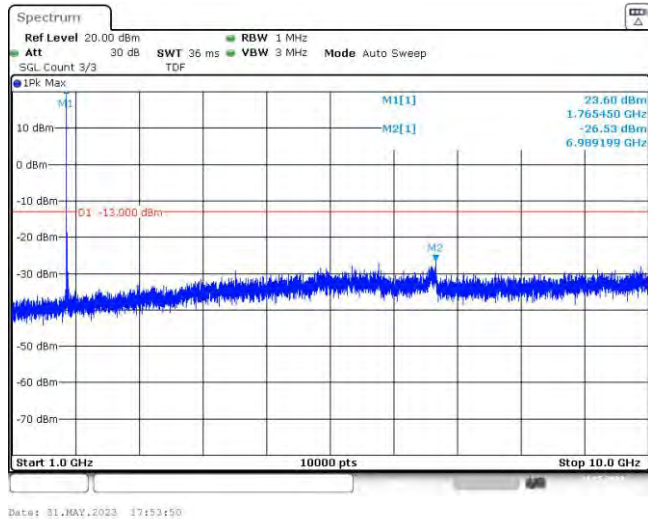

Band66-15MHz-QPSK-132597-1RB#0-Range2:1000~10000MHz