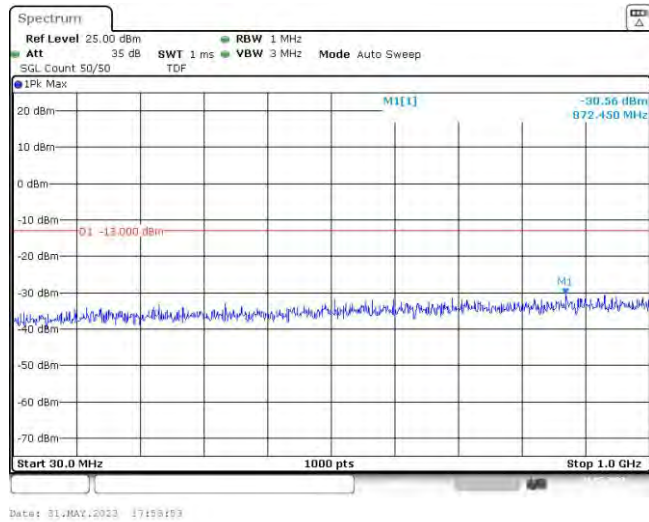

Band66-20MHz-QPSK-132572-100RB#0-Range1:30~1000MHz