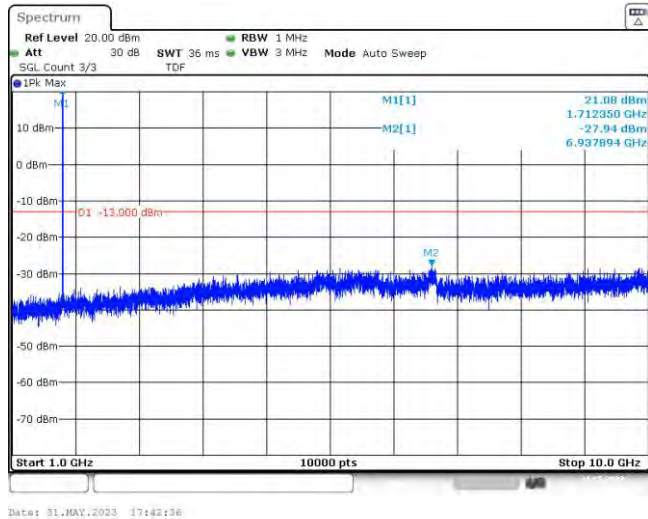

Band66-1.4MHz-16QAM-132665-6RB#0-Range2:1000~10000MHz

Band66-3MHz-QPSK-131987-1RB#0-Range1:30~1000MHz

Band66-3MHz-QPSK-131987-1RB#0-Range2:1000~10000MHz

Band66-3MHz-QPSK-131987-15RB#0-Range1:30~1000MHz

Band66-3MHz-QPSK-131987-15RB#0-Range2:1000~10000MHz