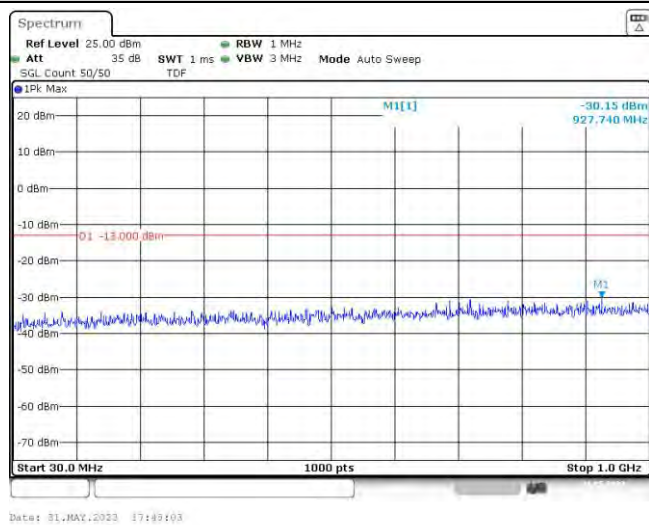

Band66-3MHz-16QAM-132657-1RB#0-Range1:30~1000MHz