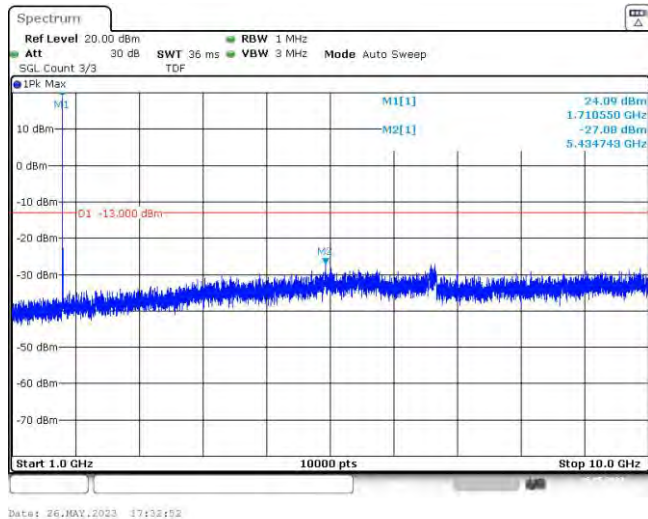

Band66-5MHz-QPSK-132322-1RB#0-Range2:1000~10000MHz

Band66-5MHz-QPSK-132647-1RB#0-Range1:30~1000MHz

Band66-5MHz-QPSK-132647-1RB#0-Range2:1000~10000MHz

Band66-5MHz-16QAM-131997-1RB#0-Range1:30~1000MHz

Band66-5MHz-16QAM-131997-1RB#0-Range2:1000~10000MHz