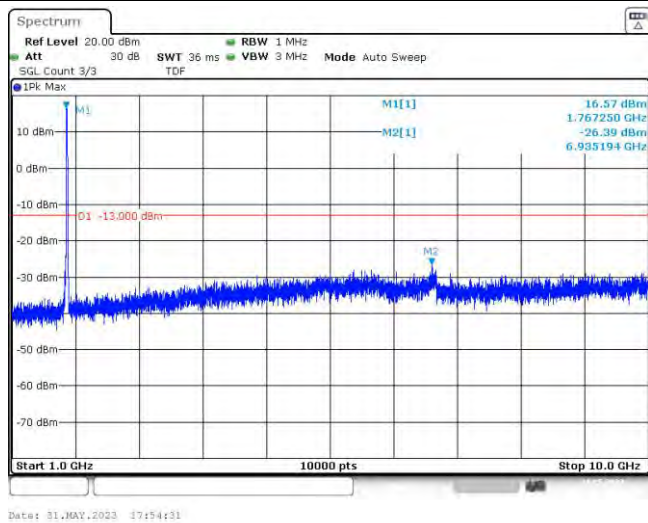

Band66-15MHz-QPSK-132597-75RB#0-Range2:1000~10000MHz