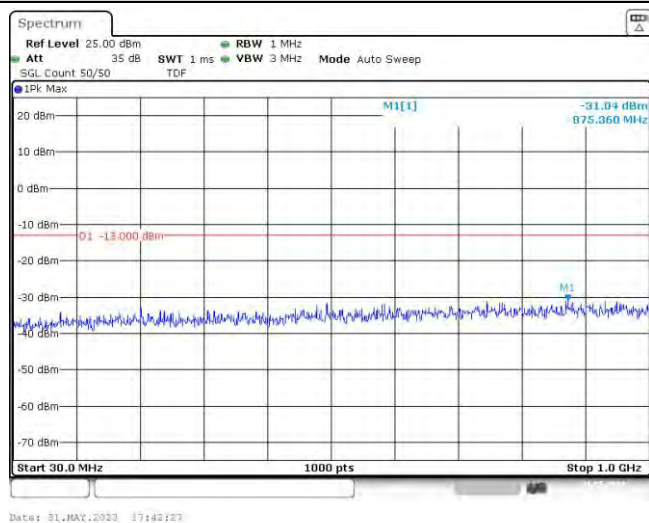

Band66-1.4MHz-16QAM-132665-6RB#0-Range2:1000~10000MHz

Band66-3MHz-QPSK-131987-1RB#0-Range1:30~1000MHz

Band66-3MHz-QPSK-131987-1RB#0-Range2:1000~10000MHz

Band66-3MHz-QPSK-131987-15RB#0-Range1:30~1000MHz

Band66-3MHz-QPSK-131987-15RB#0-Range2:1000~10000MHz