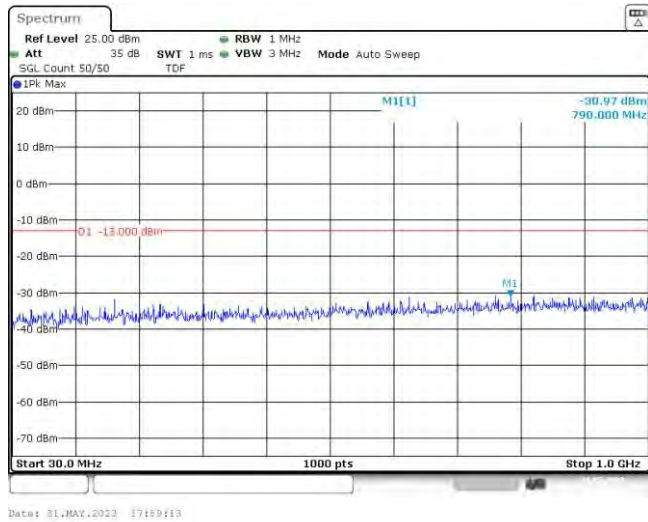

Band66-20MHz-16QAM-132572-100RB#0-Range1:30~1000MHz