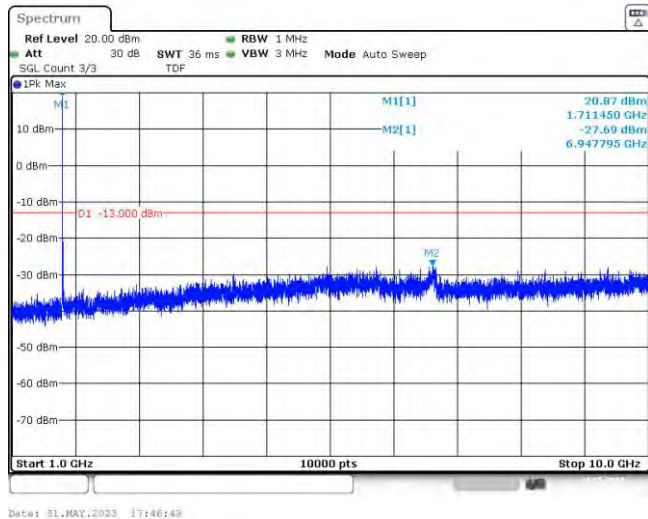

Band66-10MHz-16QAM-132022-1RB#0-Range2:1000~10000MHz