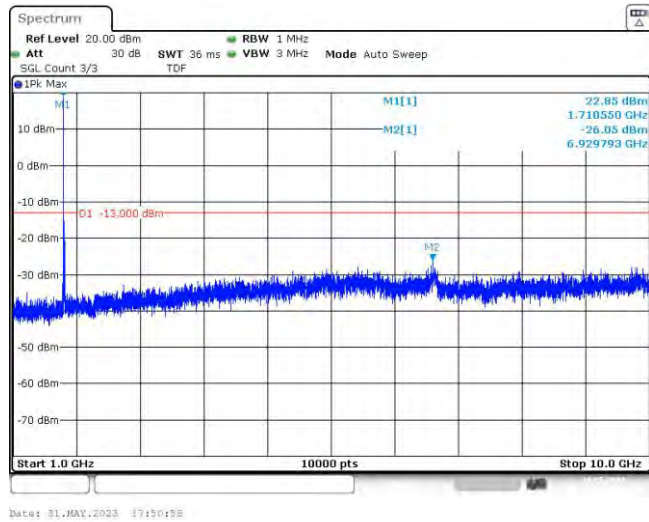

Band66-15MHz-QPSK-132047-1RB#0-Range2:1000~10000MHz