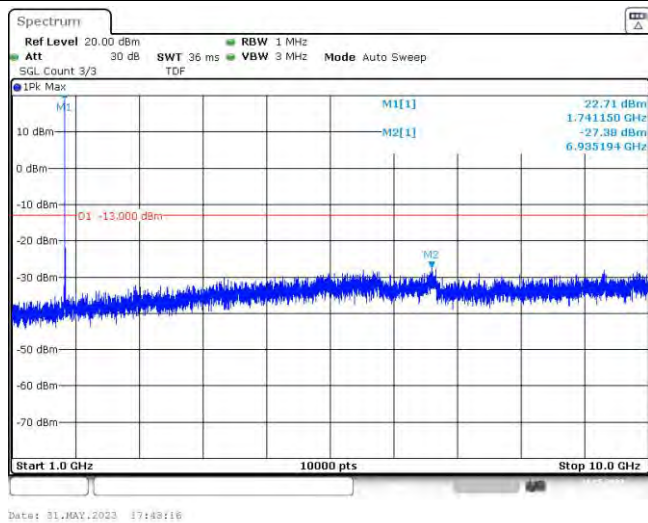

Band66-10MHz-16QAM-132322-1RB#0-Range2:1000~10000MHz