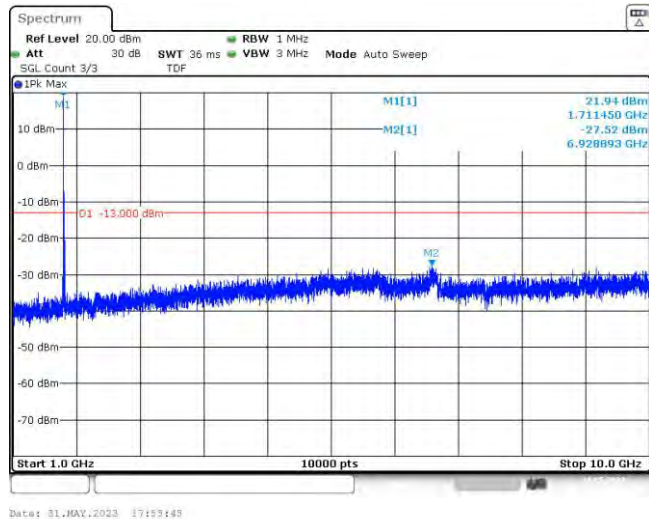

Band66-20MHz-16QAM-132072-1RB#0-Range2:1000~10000MHz