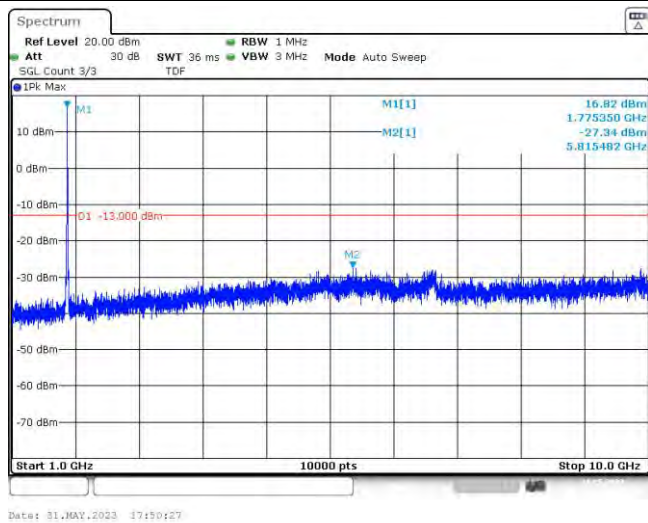

Band66-10MHz-16QAM-132622-50RB#0-Range2:1000~10000MHz