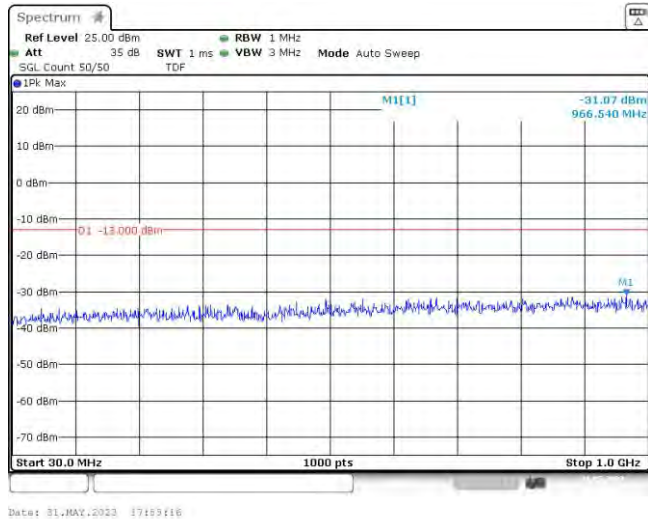

Band66-15MHz-16QAM-132597-1RB#0-Range2:1000~10000MHz

Band66-15MHz-16QAM-132597-75RB#0-Range1:30~1000MHz

Band66-15MHz-16QAM-132597-75RB#0-Range2:1000~10000MHz

Band66-20MHz-QPSK-132072-1RB#0-Range1:30~1000MHz