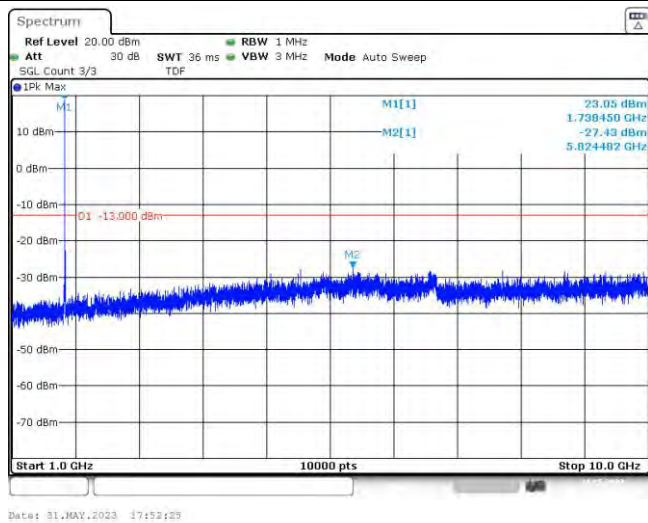

Band66-15MHz-QPSK-132322-1RB#0-Range2:1000~10000MHz