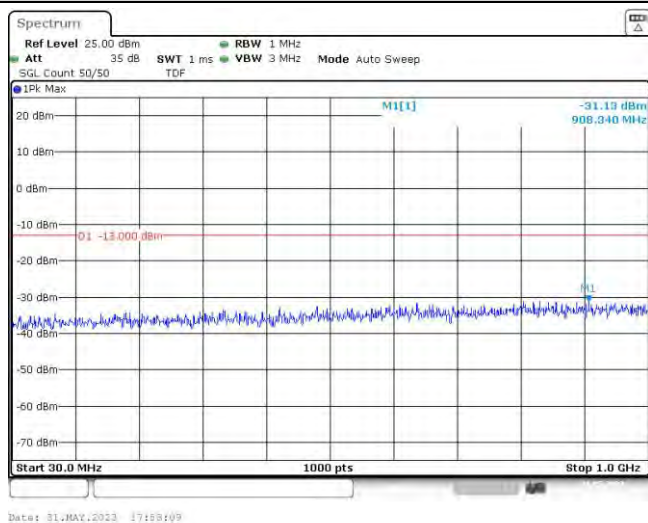

Band66-20MHz-QPSK-132322-1RB#0-Range2:1000~10000MHz

Band66-20MHz-QPSK-132322-100RB#0-Range1:30~1000MHz

Band66-20MHz-QPSK-132322-100RB#0-Range2:1000~10000MHz

Band66-20MHz-QPSK-132572-1RB#0-Range1:30~1000MHz