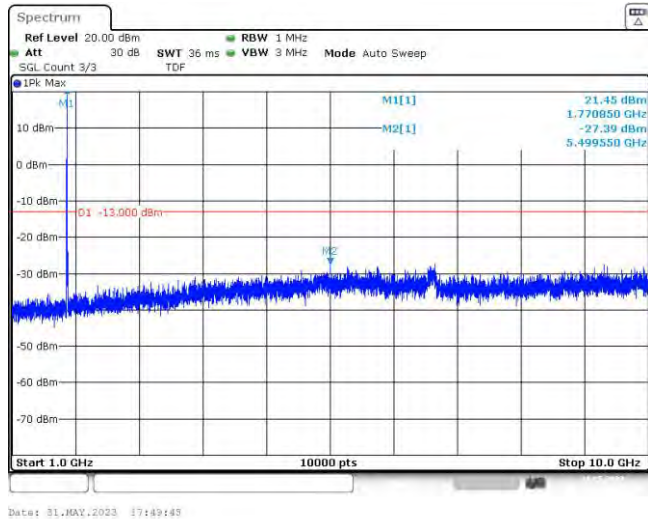

Band66-10MHz-16QAM-132622-1RB#0-Range2:1000~10000MHz