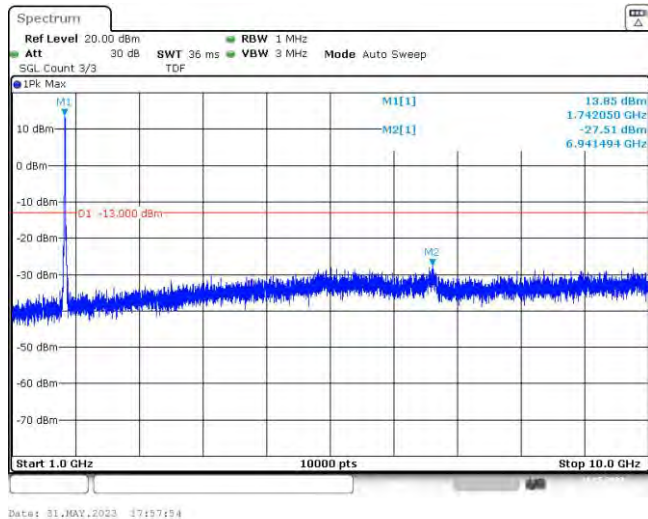

Band66-20MHz-16QAM-132322-100RB#0-Range2:1000~10000MHz