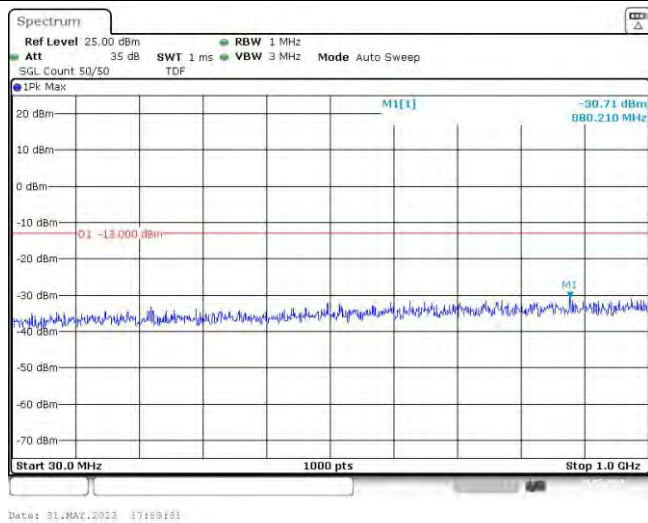

Band66-20MHz-16QAM-132322-1RB#0-Range2:1000~10000MHz

Band66-20MHz-16QAM-132322-100RB#0-Range1:30~1000MHz

Band66-20MHz-16QAM-132322-100RB#0-Range2:1000~10000MHz

Band66-20MHz-16QAM-132572-1RB#0-Range1:30~1000MHz