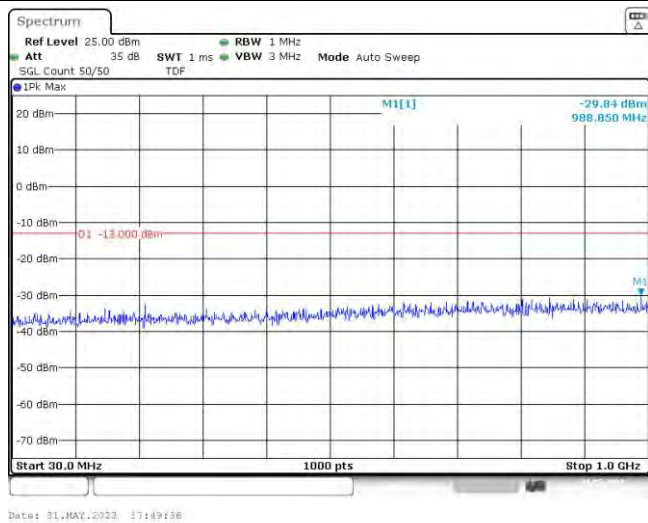

Band66-10MHz-16QAM-132322-1RB#0-Range2:1000~10000MHz

Band66-10MHz-16QAM-132322-50RB#0-Range1:30~1000MHz

Band66-10MHz-16QAM-132322-50RB#0-Range2:1000~10000MHz

Band66-10MHz-16QAM-132622-1RB#0-Range1:30~1000MHz