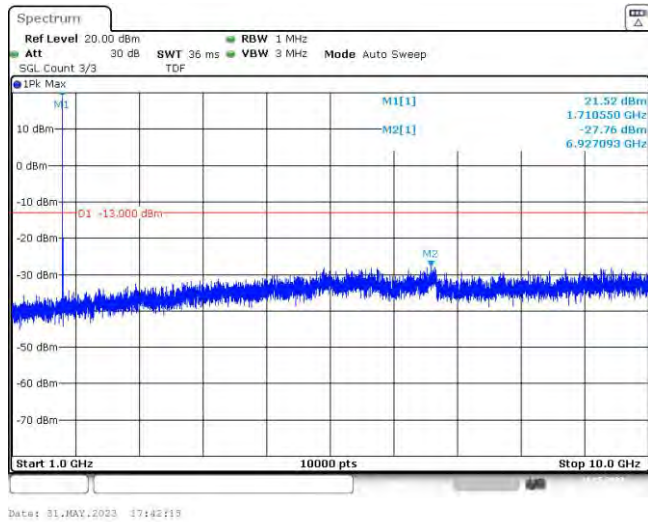

Band66-3MHz-QPSK-132657-1RB#0-Range2:1000~10000MHz

Band66-3MHz-QPSK-132657-15RB#0-Range1:30~1000MHz

Band66-3MHz-QPSK-132657-15RB#0-Range2:1000~10000MHz

Band66-3MHz-16QAM-131987-1RB#0-Range1:30~1000MHz

Band66-3MHz-16QAM-131987-1RB#0-Range2:1000~10000MHz