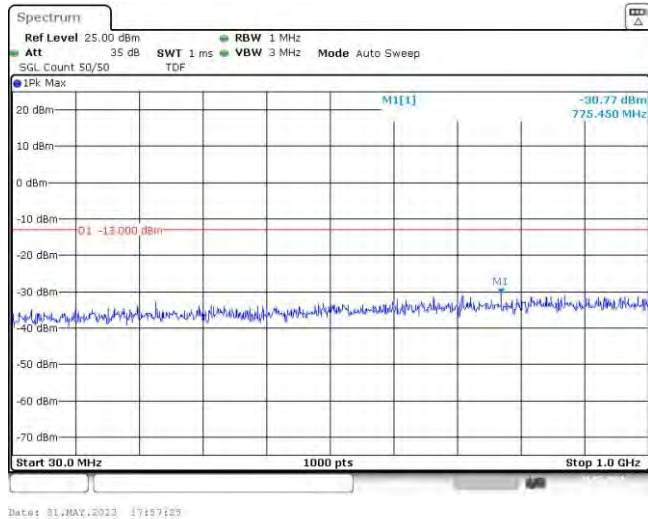

Band66-20MHz-QPSK-132322-100RB#0-Range1:30~1000MHz