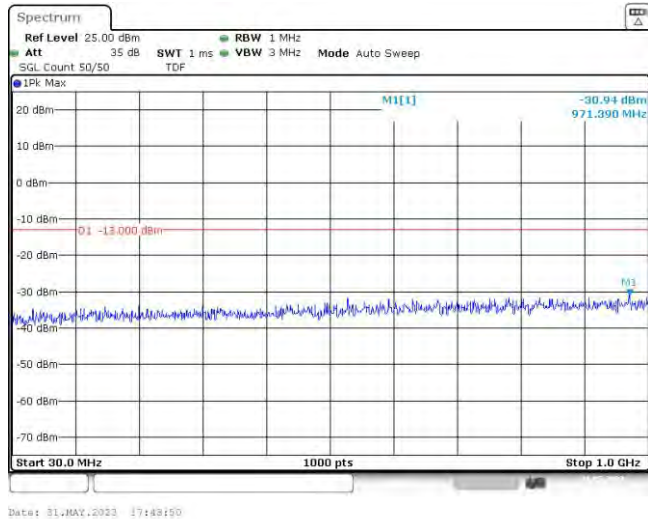

Band66-10MHz-16QAM-132322-50RB#0-Range1:30~1000MHz