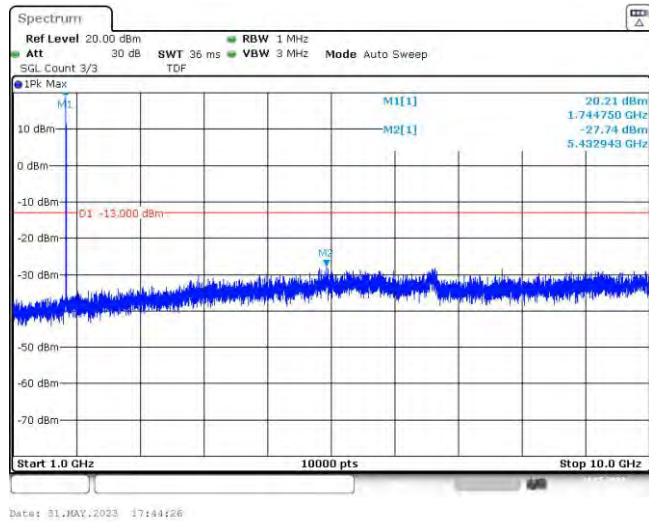

Band66-3MHz-16QAM-132322-15RB#0-Range2:1000~10000MHz