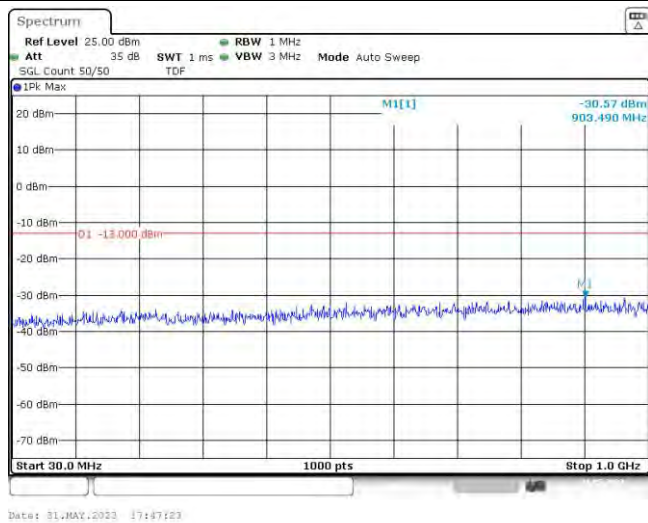

Band66-10MHz-16QAM-132022-50RB#0-Range1:30~1000MHz