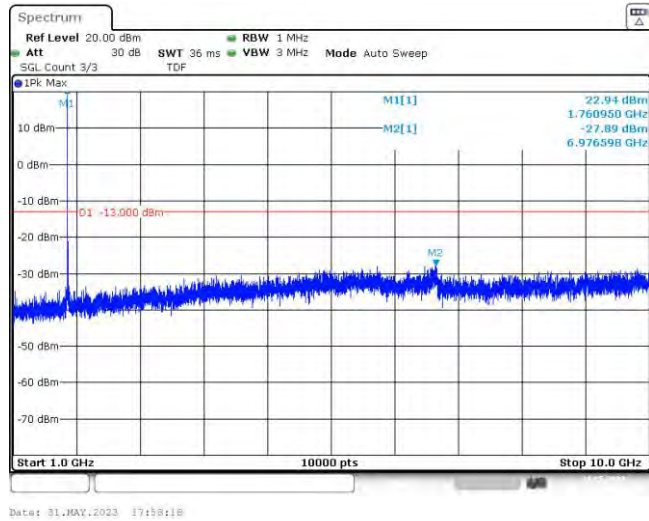

Band66-20MHz-QPSK-132572-1RB#0-Range2:1000~10000MHz