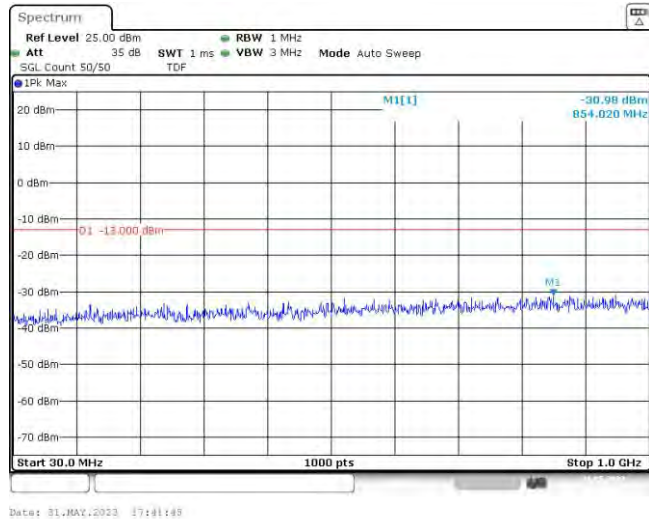

Band66-3MHz-QPSK-131987-1RB#0-Range1:30~1000MHz