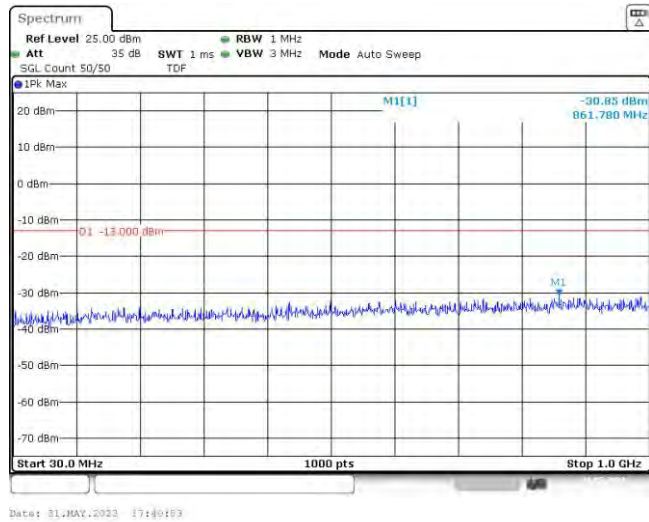

Band66-1.4MHz-QPSK-132322-6RB#0-Range2:1000~10000MHz

Band66-1.4MHz-QPSK-132665-1RB#0-Range1:30~1000MHz

Band66-1.4MHz-QPSK-132665-1RB#0-Range2:1000~10000MHz

Band66-1.4MHz-QPSK-132665-6RB#0-Range1:30~1000MHz