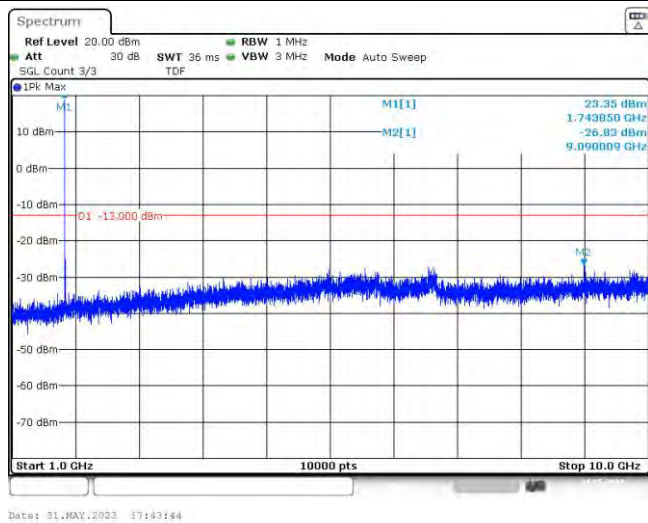

Band66-3MHz-16QAM-131987-15RB#0-Range1:30~1000MHz

Band66-3MHz-16QAM-131987-15RB#0-Range2:1000~10000MHz

Band66-3MHz-16QAM-132322-1RB#0-Range1:30~1000MHz

Band66-3MHz-16QAM-132322-1RB#0-Range2:1000~10000MHz