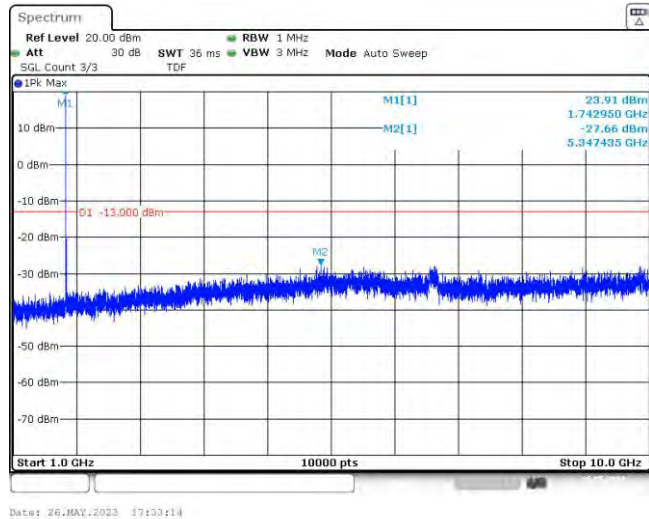

Band66-5MHz-QPSK-132322-1RB#0-Range2:1000~10000MHz