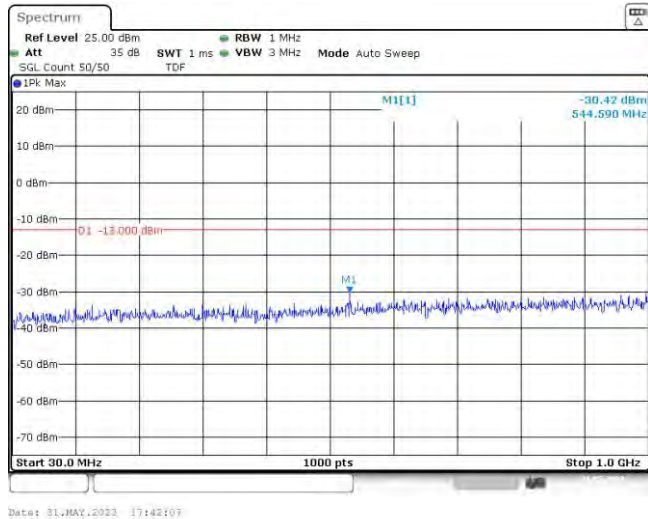

Band66-3MHz-QPSK-132657-1RB#0-Range2:1000~10000MHz

Band66-3MHz-QPSK-132657-15RB#0-Range1:30~1000MHz

Band66-3MHz-QPSK-132657-15RB#0-Range2:1000~10000MHz

Band66-3MHz-16QAM-131987-1RB#0-Range1:30~1000MHz

Band66-3MHz-16QAM-131987-1RB#0-Range2:1000~10000MHz