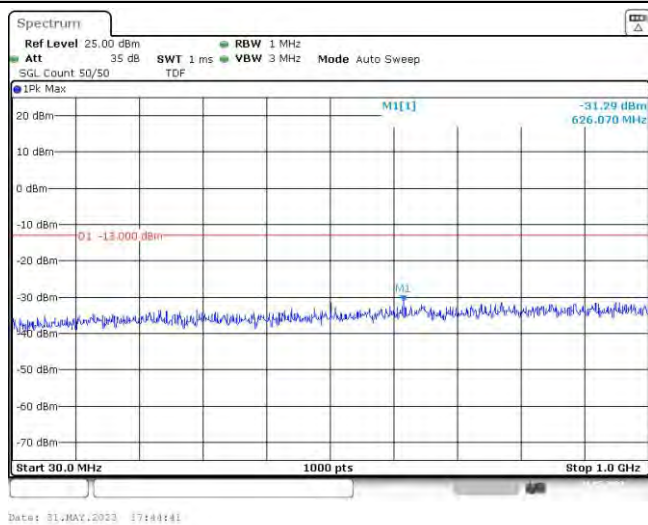

Band66-3MHz-QPSK-132322-1RB#0-Range1:30~1000MHz

Band66-3MHz-QPSK-132322-1RB#0-Range2:1000~10000MHz

Band66-3MHz-QPSK-132322-15RB#0-Range1:30~1000MHz

Band66-3MHz-QPSK-132322-15RB#0-Range2:1000~10000MHz

Band66-3MHz-QPSK-132657-1RB#0-Range1:30~1000MHz