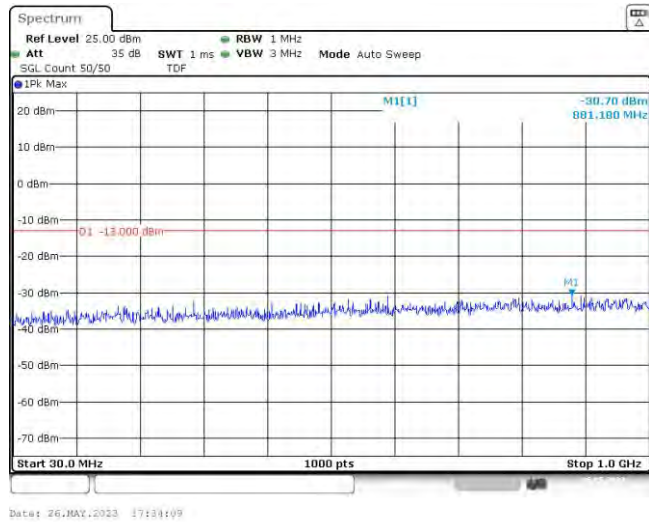

Band66-5MHz-16QAM-132647-1RB#0-Range1:30~1000MHz