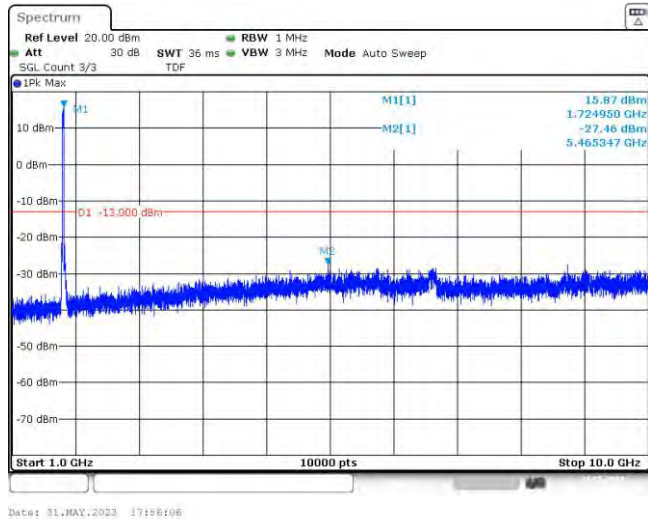

Band66-20MHz-QPSK-132072-100RB#0-Range2:1000~10000MHz