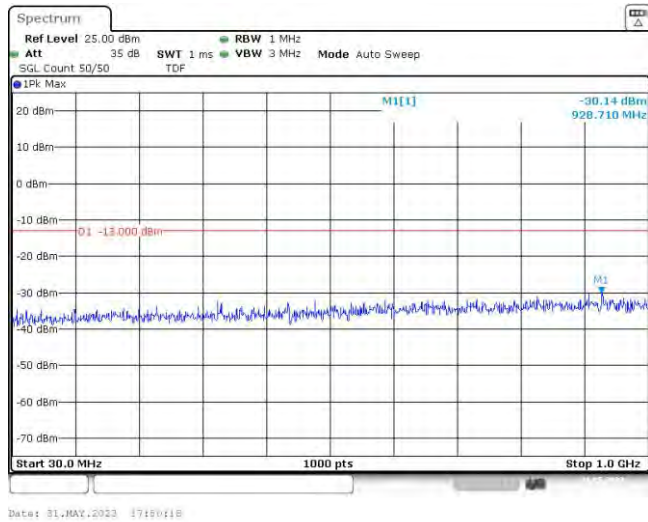

Band66-10MHz-16QAM-132622-50RB#0-Range1:30~1000MHz