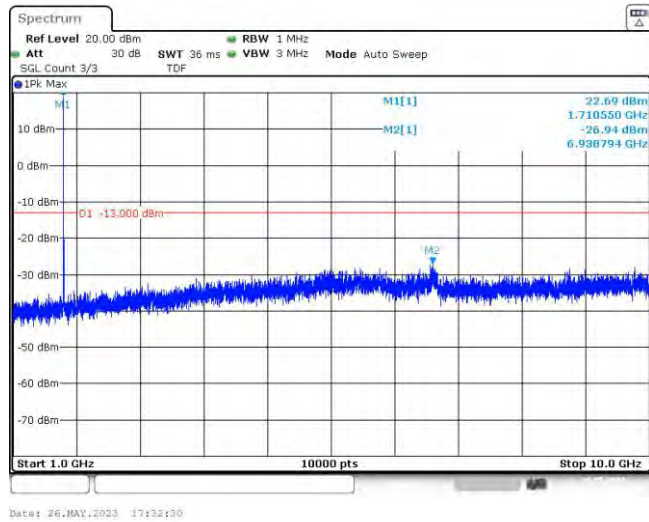

Band66-3MHz-16QAM-132657-15RB#0-Range1:30~1000MHz

Band66-3MHz-16QAM-132657-15RB#0-Range2:1000~10000MHz

Band66-5MHz-QPSK-131997-1RB#0-Range1:30~1000MHz

Band66-5MHz-QPSK-131997-1RB#0-Range2:1000~10000MHz

Band66-5MHz-QPSK-132322-1RB#0-Range1:30~1000MHz