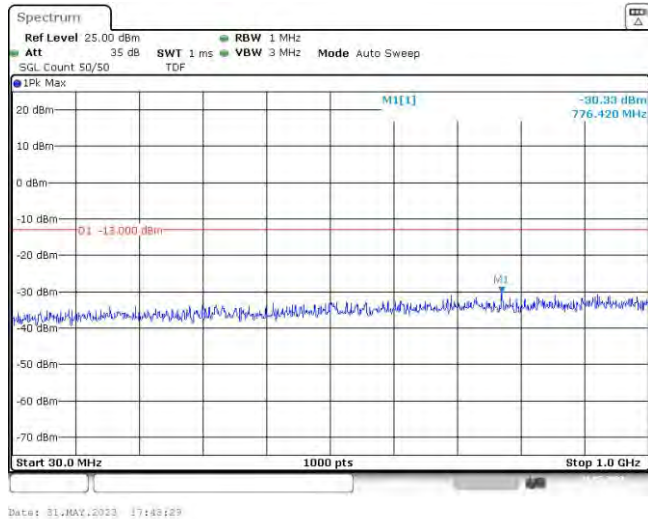

Band66-10MHz-QPSK-132322-50RB#0-Range1:30~1000MHz