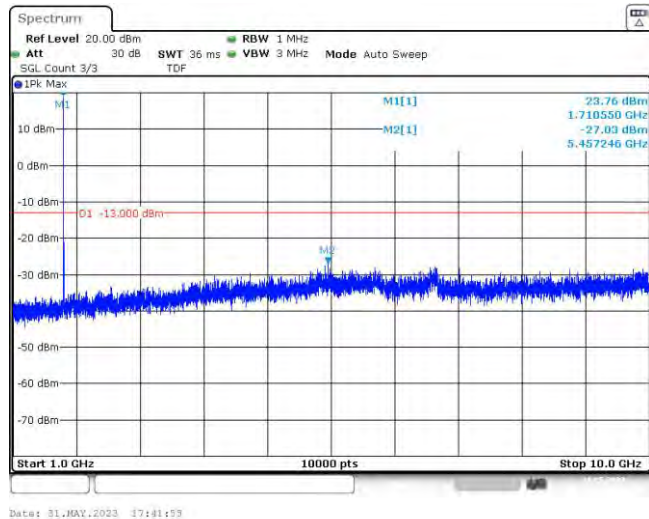

Band66-3MHz-QPSK-131987-1RB#0-Range2:1000~10000MHz