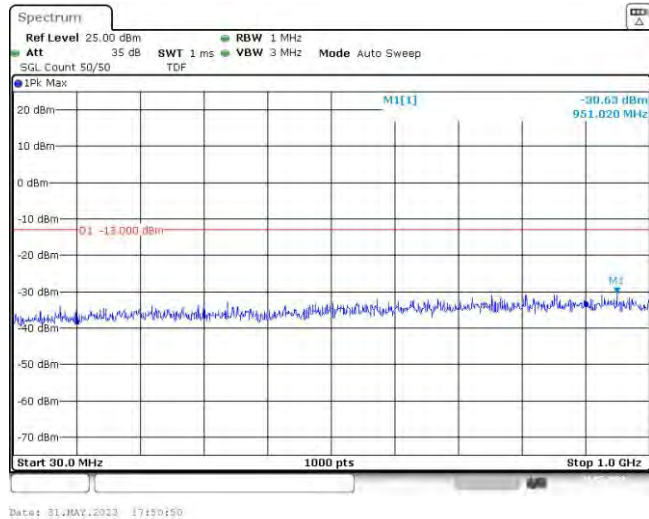

Band66-10MHz-16QAM-132622-1RB#0-Range2:1000~10000MHz

Band66-10MHz-16QAM-132622-50RB#0-Range1:30~1000MHz

Band66-10MHz-16QAM-132622-50RB#0-Range2:1000~10000MHz

Band66-15MHz-QPSK-132047-1RB#0-Range1:30~1000MHz