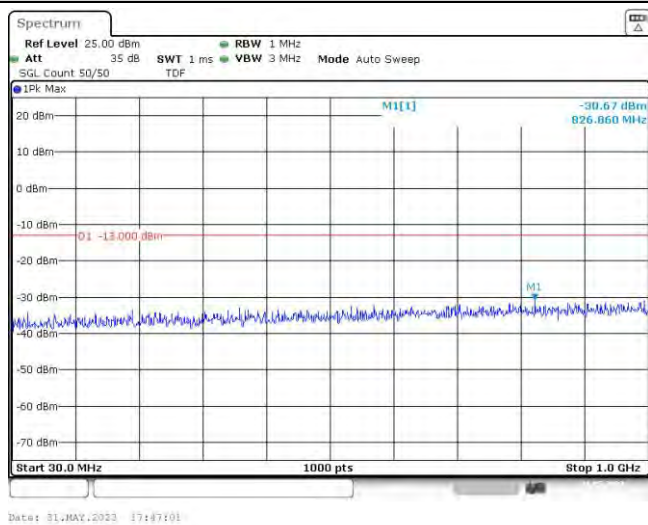

Band66-10MHz-QPSK-132022-50RB#0-Range1:30~1000MHz