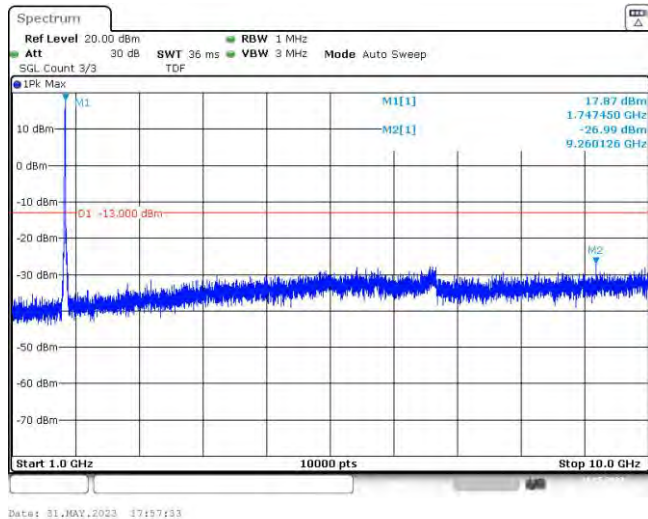

Band66-20MHz-QPSK-132322-100RB#0-Range2:1000~10000MHz