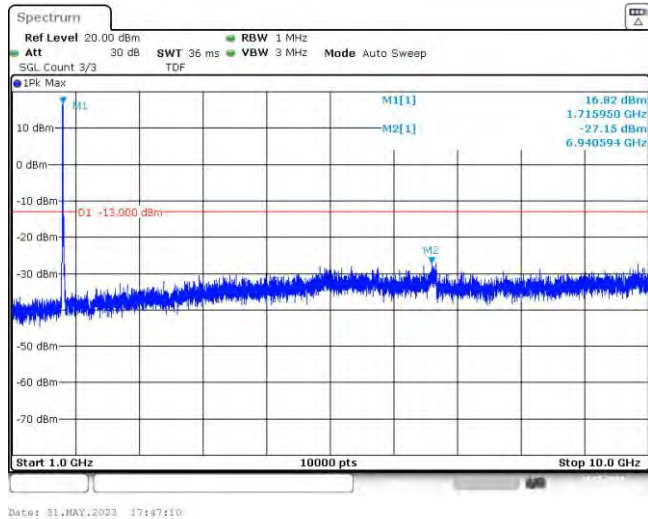

Band66-10MHz-QPSK-132022-50RB#0-Range2:1000~10000MHz