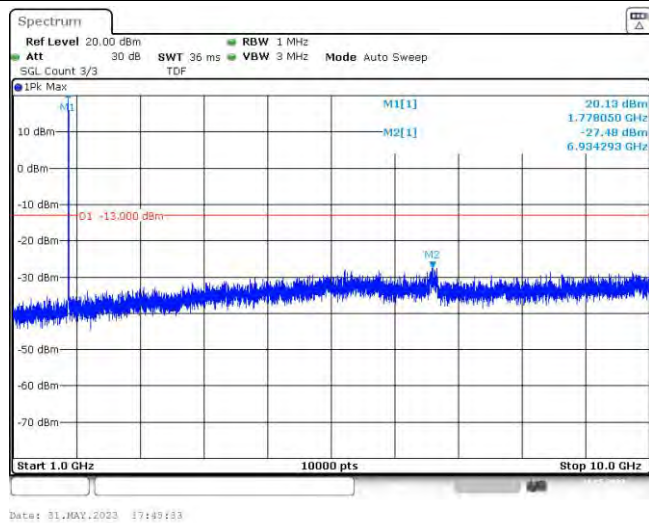

Band66-3MHz-QPSK-132657-15RB#0-Range2:1000~10000MHz