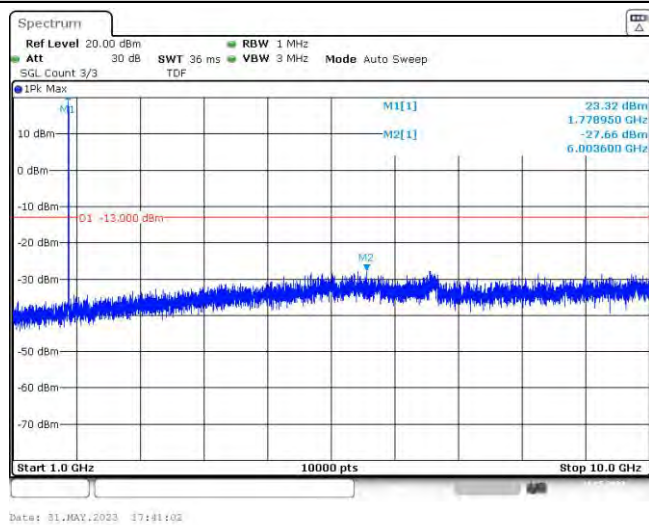

Band66-1.4MHz-QPSK-132665-6RB#0-Range2:1000~10000MHz