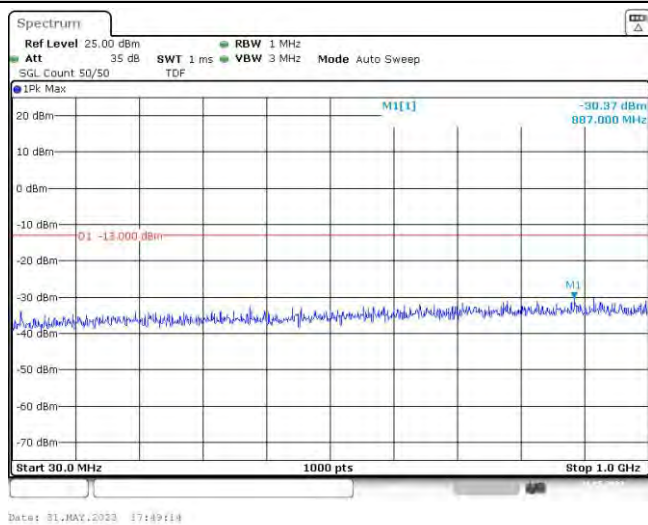

Band66-10MHz-QPSK-132322-1RB#0-Range2:1000~10000MHz

Band66-10MHz-QPSK-132322-50RB#0-Range1:30~1000MHz

Band66-10MHz-QPSK-132322-50RB#0-Range2:1000~10000MHz

Band66-10MHz-QPSK-132622-1RB#0-Range1:30~1000MHz