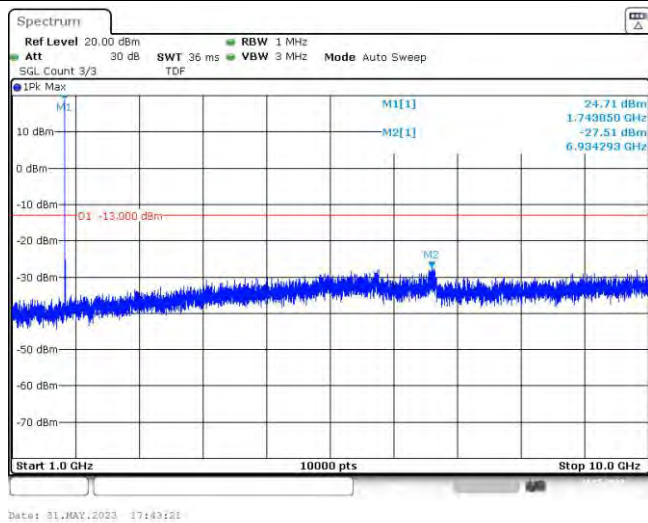

Band66-3MHz-QPSK-132322-1RB#0-Range2:1000~10000MHz