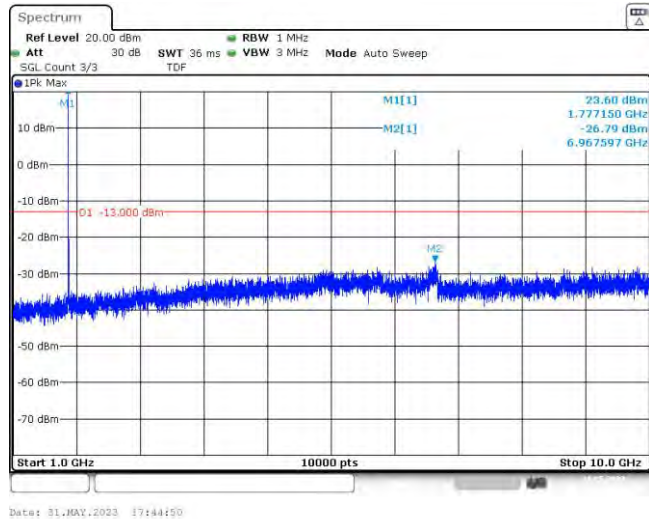

Band66-3MHz-QPSK-132657-1RB#0-Range2:1000~10000MHz