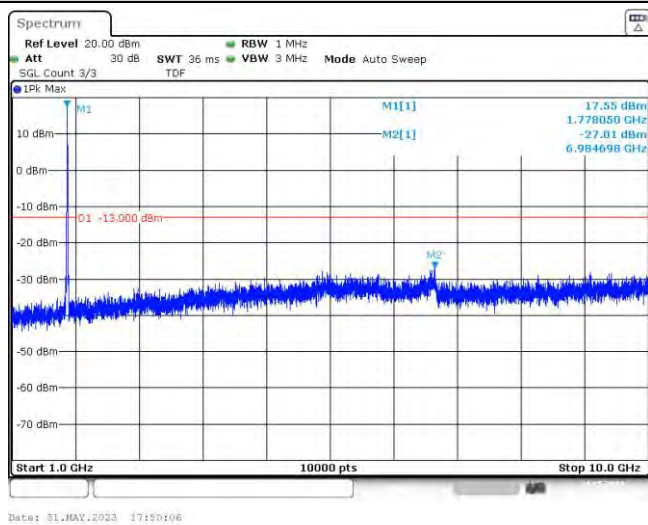

Band66-10MHz-QPSK-132622-50RB#0-Range2:1000~10000MHz