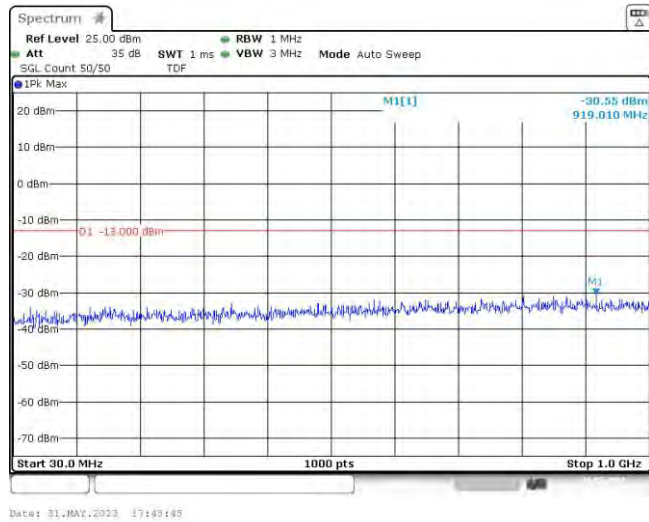

Band66-3MHz-16QAM-132657-15RB#0-Range1:30~1000MHz