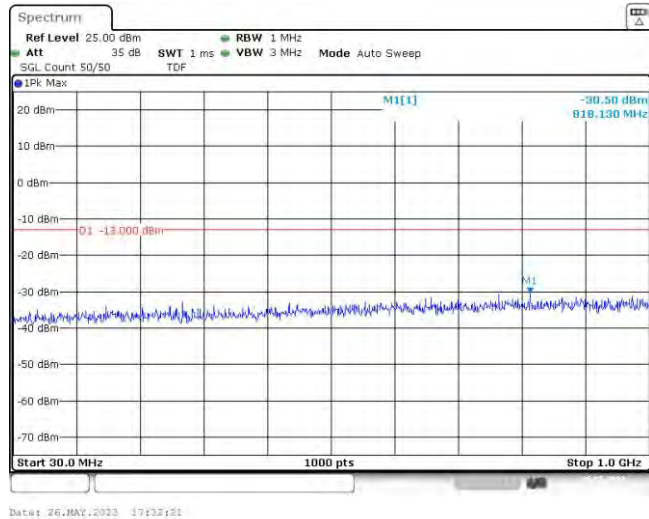

Band66-5MHz-QPSK-131997-1RB#0-Range1:30~1000MHz