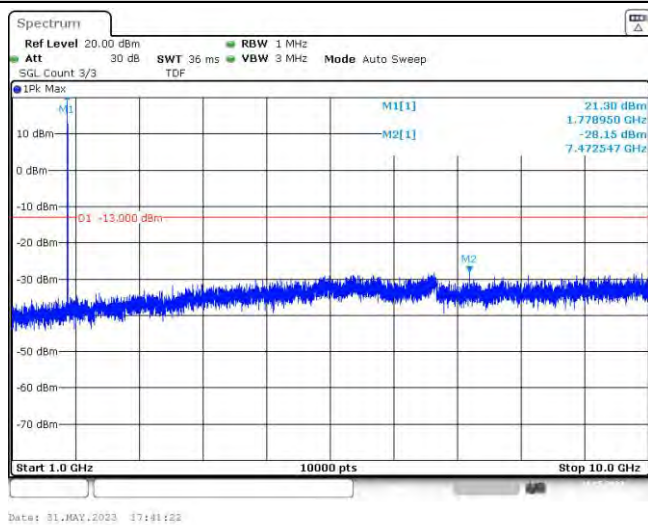

Band66-1.4MHz-16QAM-132665-6RB#0-Range2:1000~10000MHz