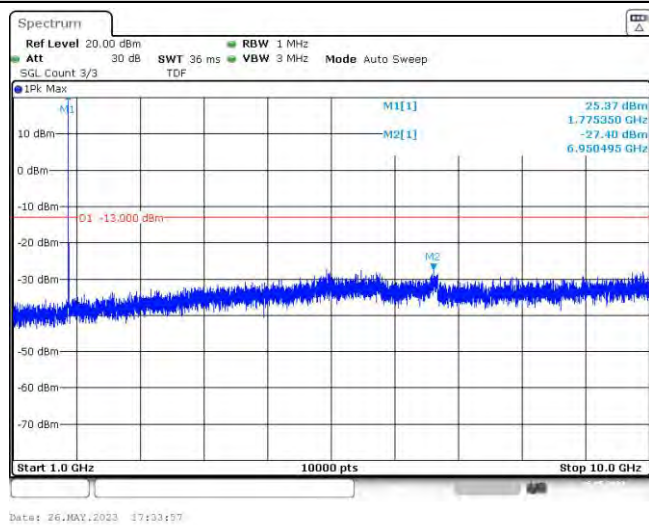

Band66-5MHz-QPSK-132647-1RB#0-Range2:1000~10000MHz