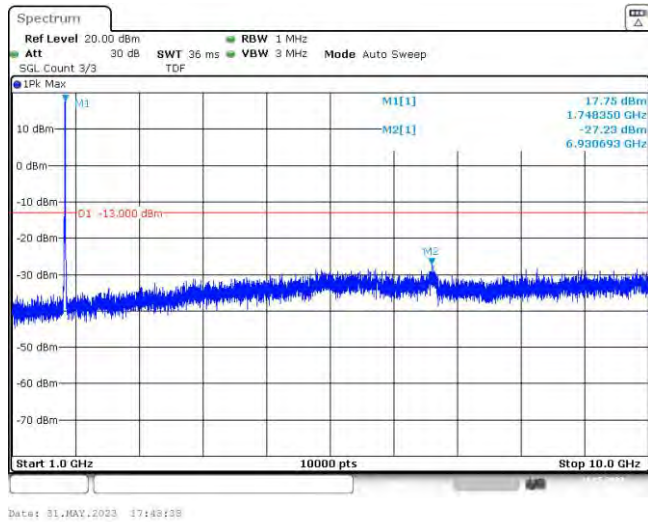

Band66-10MHz-QPSK-132322-50RB#0-Range2:1000~10000MHz