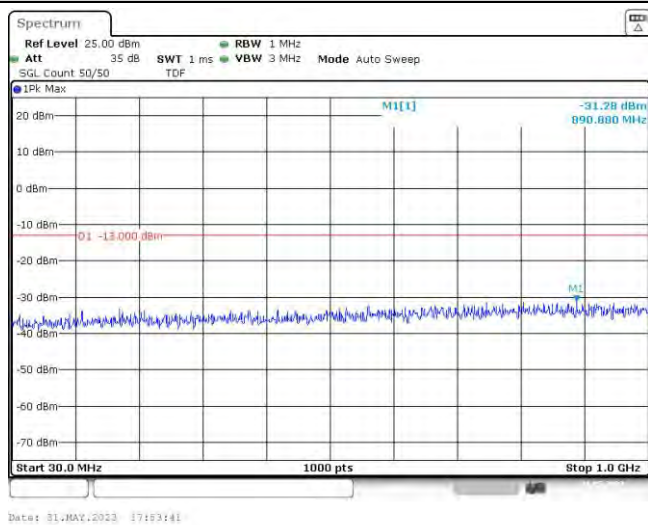

Band66-15MHz-QPSK-132322-1RB#0-Range2:1000~10000MHz

Band66-15MHz-QPSK-132322-75RB#0-Range1:30~1000MHz

Band66-15MHz-QPSK-132322-75RB#0-Range2:1000~10000MHz

Band66-15MHz-QPSK-132597-1RB#0-Range1:30~1000MHz