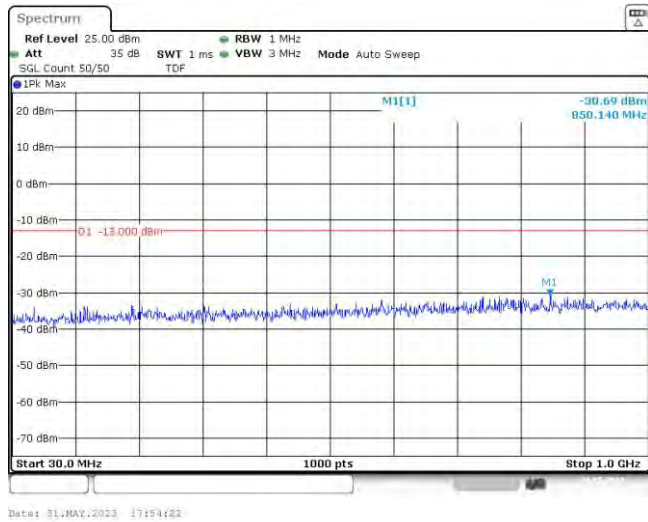

Band66-15MHz-QPSK-132597-75RB#0-Range1:30~1000MHz