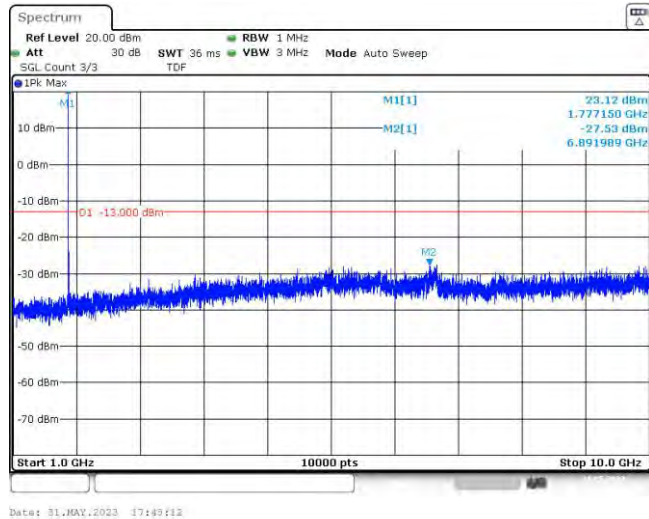

Band66-3MHz-16QAM-132322-15RB#0-Range1:30~1000MHz

Band66-3MHz-16QAM-132322-15RB#0-Range2:1000~10000MHz

Band66-3MHz-16QAM-132657-1RB#0-Range1:30~1000MHz

Band66-3MHz-16QAM-132657-1RB#0-Range2:1000~10000MHz