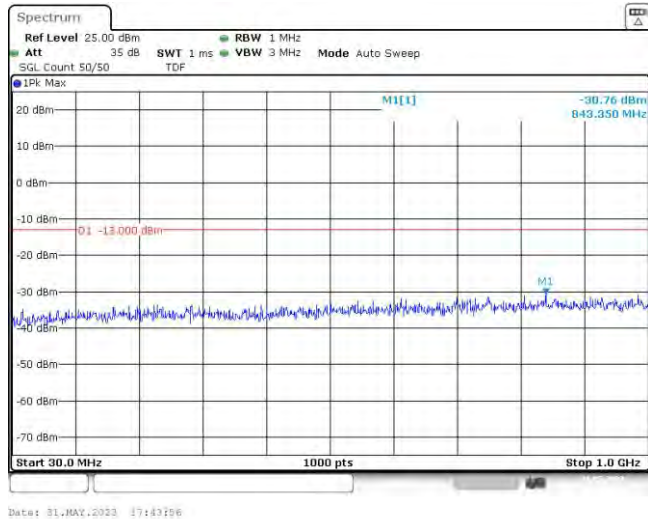

Band66-3MHz-QPSK-132322-15RB#0-Range1:30~1000MHz