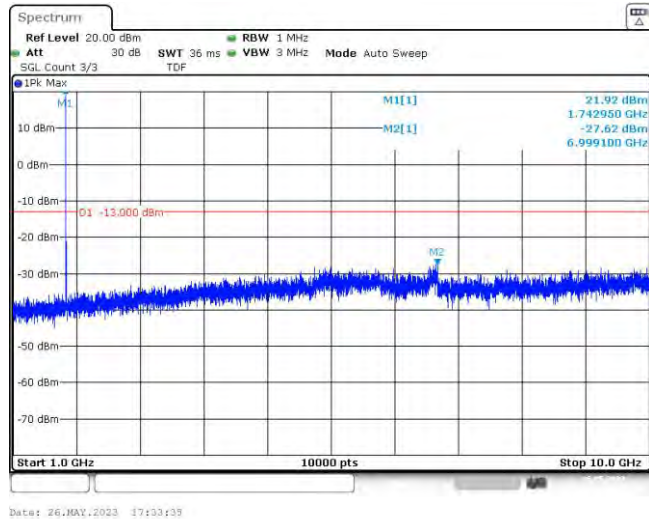

Band66-5MHz-16QAM-132322-1RB#0-Range2:1000~10000MHz