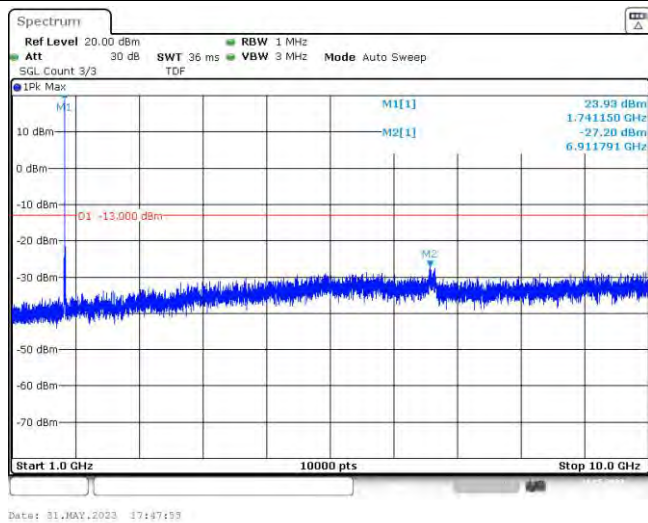

Band66-10MHz-QPSK-132322-1RB#0-Range2:1000~10000MHz