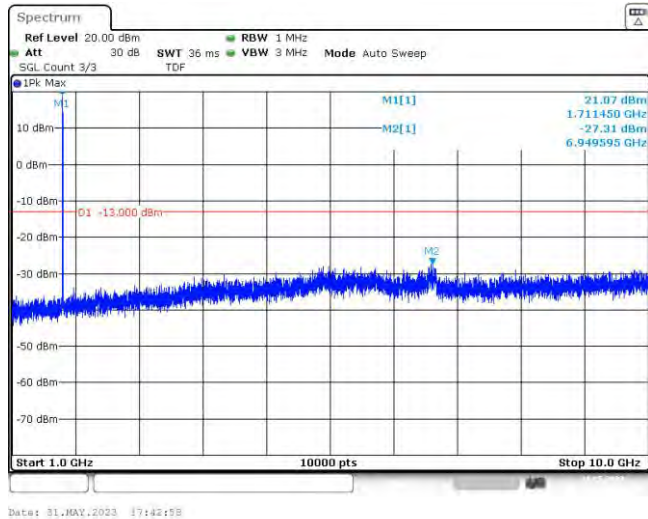

Band66-3MHz-16QAM-131987-15RB#0-Range2:1000~10000MHz