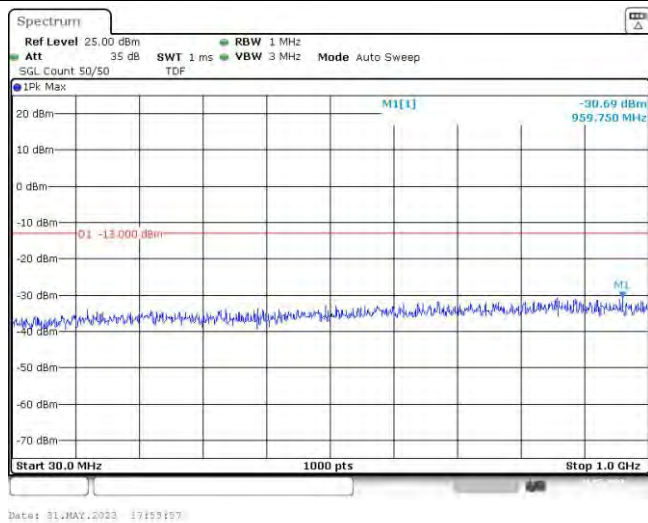

Band66-20MHz-QPSK-132072-100RB#0-Range1:30~1000MHz