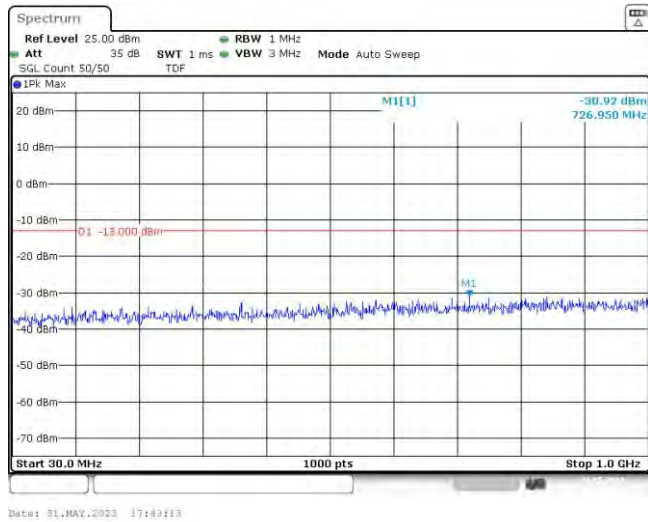

Band66-3MHz-QPSK-132322-1RB#0-Range1:30~1000MHz