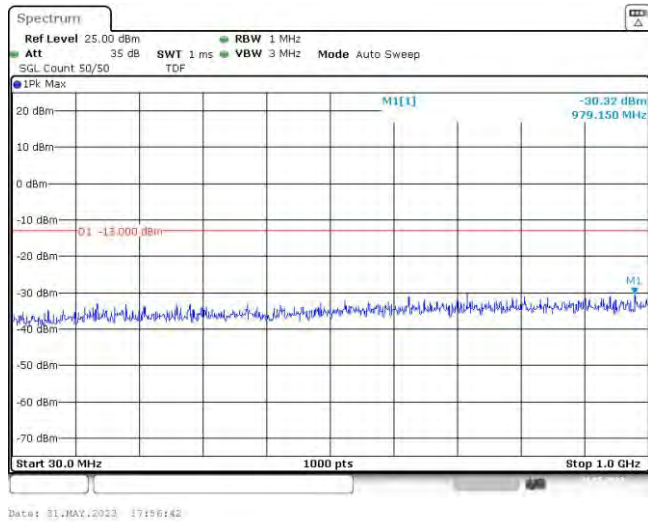

Band66-20MHz-QPSK-132072-1RB#0-Range2:1000~10000MHz

Band66-20MHz-QPSK-132072-100RB#0-Range1:30~1000MHz

Band66-20MHz-QPSK-132072-100RB#0-Range2:1000~10000MHz

Band66-20MHz-QPSK-132322-1RB#0-Range1:30~1000MHz