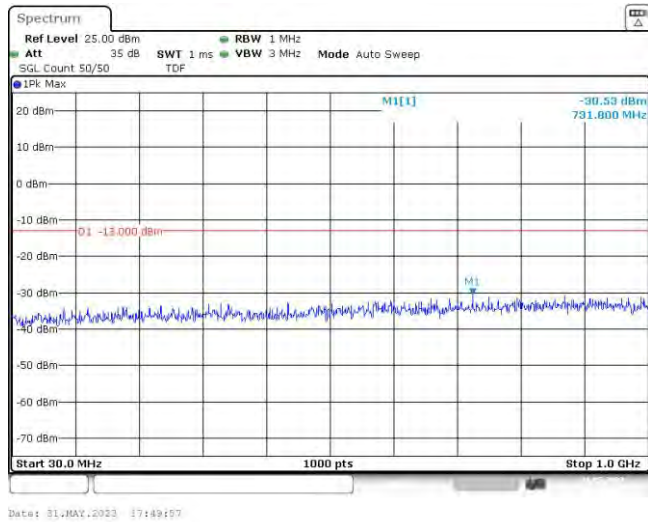

Band66-10MHz-QPSK-132622-50RB#0-Range1:30~1000MHz