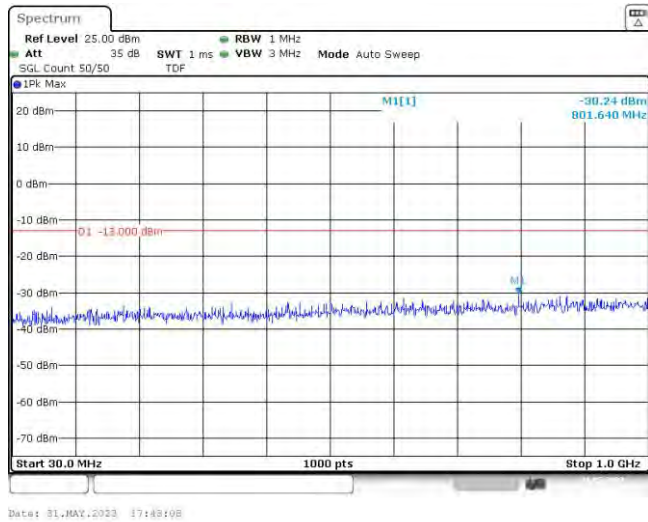

Band66-10MHz-16QAM-132022-1RB#0-Range2:1000~10000MHz

Band66-10MHz-16QAM-132022-50RB#0-Range1:30~1000MHz

Band66-10MHz-16QAM-132022-50RB#0-Range2:1000~10000MHz

Band66-10MHz-16QAM-132322-1RB#0-Range1:30~1000MHz