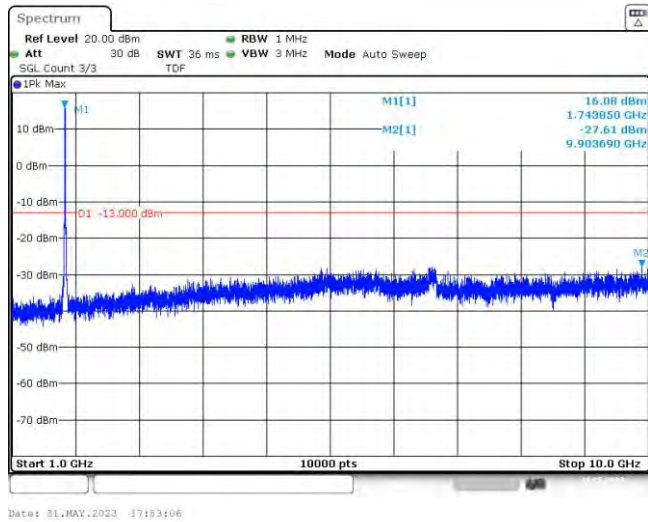

Band66-15MHz-QPSK-132322-75RB#0-Range2:1000~10000MHz