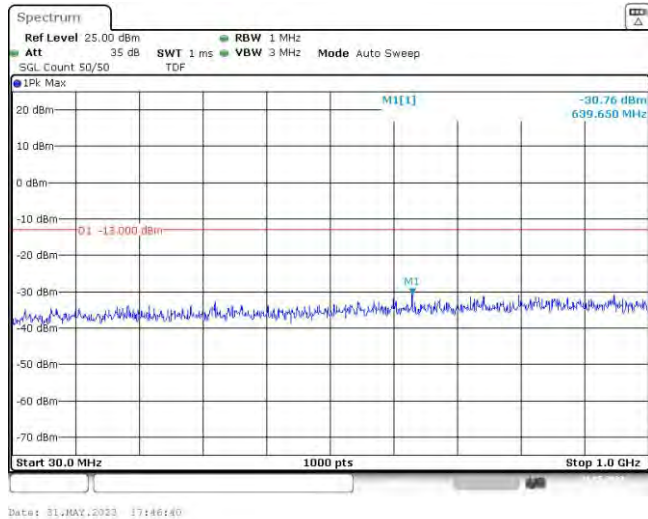

Band66-10MHz-QPSK-132622-1RB#0-Range2:1000~10000MHz

Band66-10MHz-QPSK-132622-50RB#0-Range1:30~1000MHz

Band66-10MHz-QPSK-132622-50RB#0-Range2:1000~10000MHz

Band66-10MHz-16QAM-132022-1RB#0-Range1:30~1000MHz