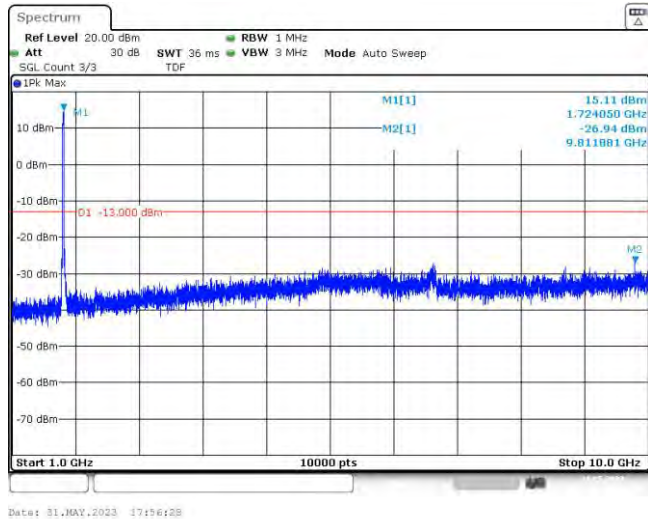

Band66-20MHz-16QAM-132072-100RB#0-Range2:1000~10000MHz