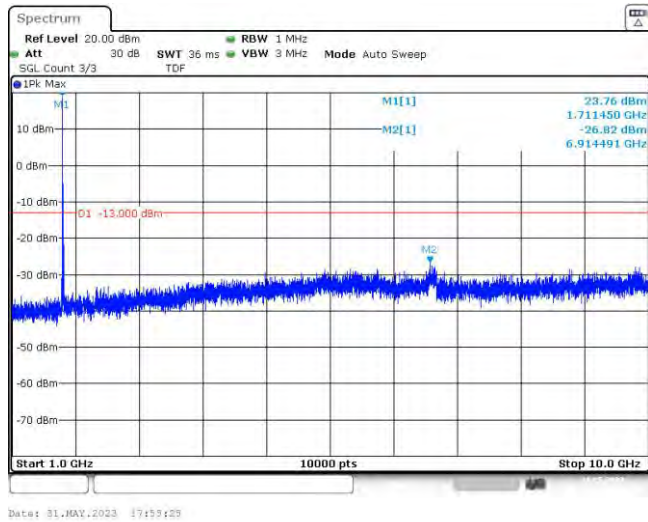

Band66-20MHz-QPSK-132072-1RB#0-Range2:1000~10000MHz