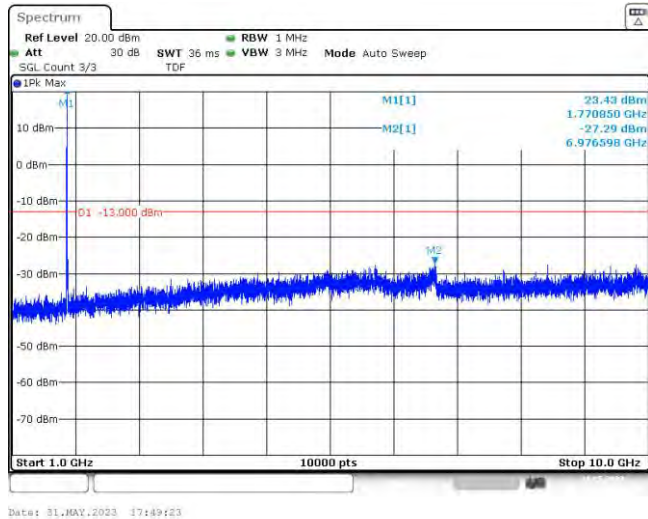

Band66-10MHz-QPSK-132622-1RB#0-Range2:1000~10000MHz