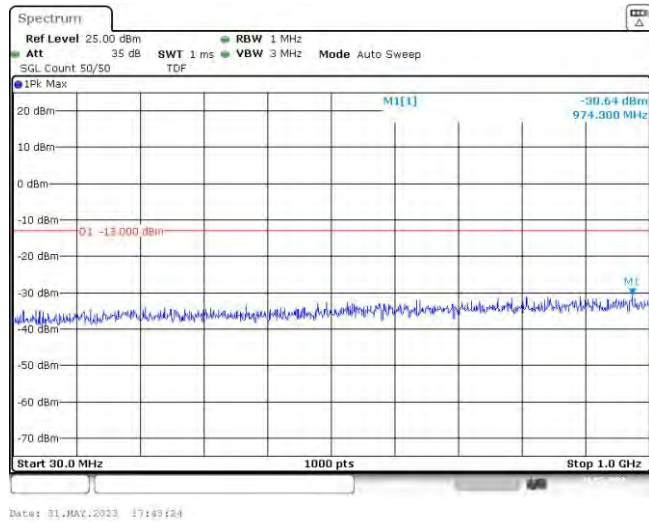

Band66-3MHz-QPSK-132657-15RB#0-Range1:30~1000MHz