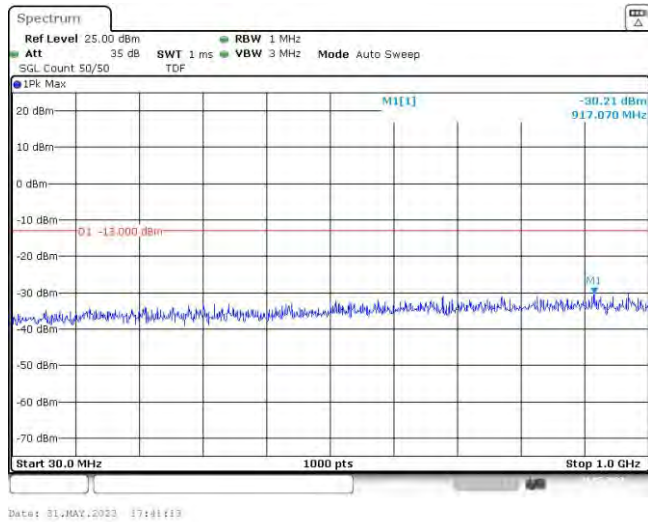

Band66-1.4MHz-16QAM-132322-6RB#0-Range2:1000~10000MHz

Band66-1.4MHz-16QAM-132665-1RB#0-Range1:30~1000MHz

Band66-1.4MHz-16QAM-132665-1RB#0-Range2:1000~10000MHz

Band66-1.4MHz-16QAM-132665-6RB#0-Range1:30~1000MHz