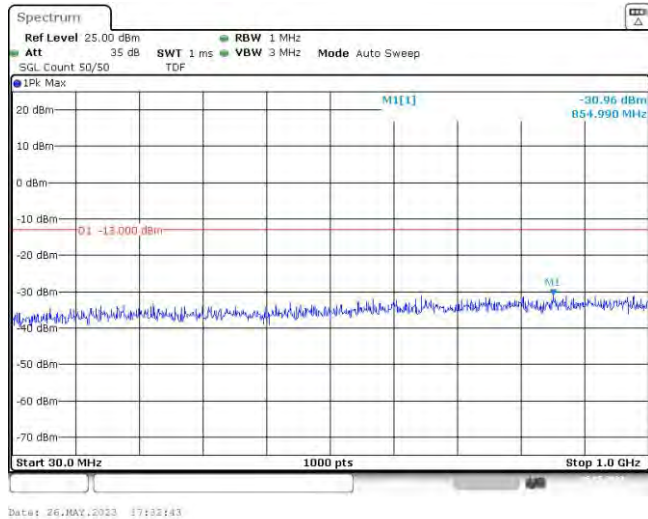

Band66-5MHz-QPSK-132322-1RB#0-Range2:1000~10000MHz

Band66-5MHz-QPSK-132647-1RB#0-Range1:30~1000MHz

Band66-5MHz-QPSK-132647-1RB#0-Range2:1000~10000MHz

Band66-5MHz-16QAM-131997-1RB#0-Range1:30~1000MHz

Band66-5MHz-16QAM-131997-1RB#0-Range2:1000~10000MHz