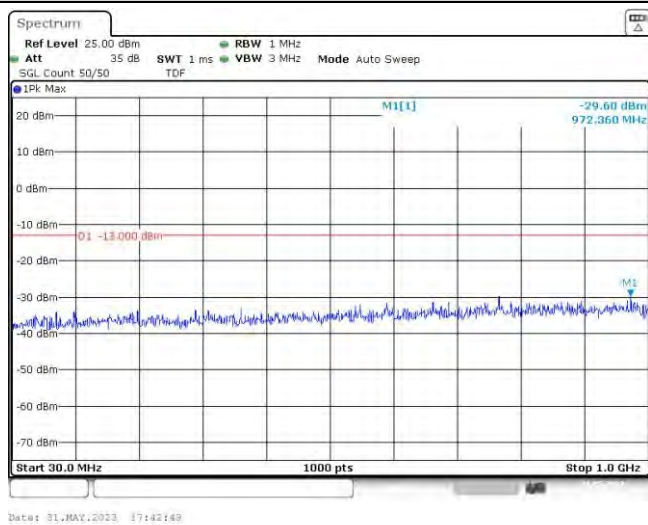

Band66-3MHz-16QAM-131987-15RB#0-Range1:30~1000MHz