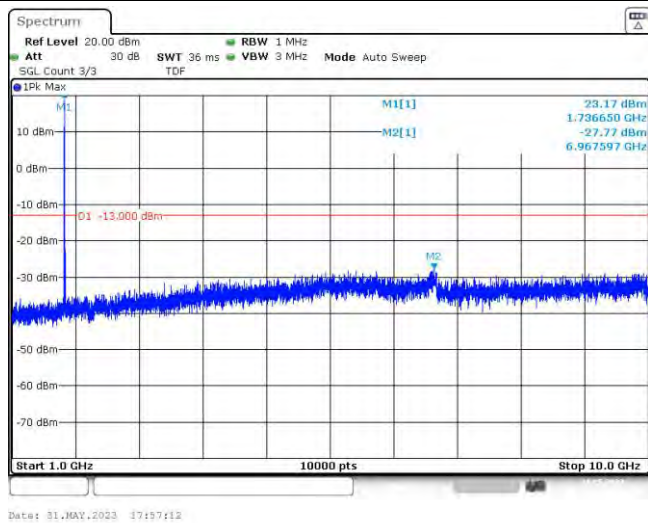

Band66-20MHz-16QAM-132322-1RB#0-Range2:1000~10000MHz