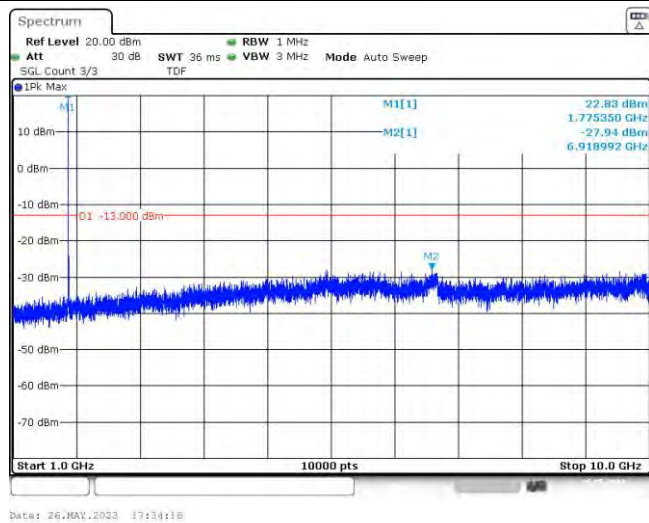

Band66-5MHz-16QAM-132322-1RB#0-Range1:30~1000MHz

Band66-5MHz-16QAM-132322-1RB#0-Range2:1000~10000MHz

Band66-5MHz-16QAM-132647-1RB#0-Range1:30~1000MHz

Band66-5MHz-16QAM-132647-1RB#0-Range2:1000~10000MHz

Band66-10MHz-QPSK-132022-1RB#0-Range1:30~1000MHz