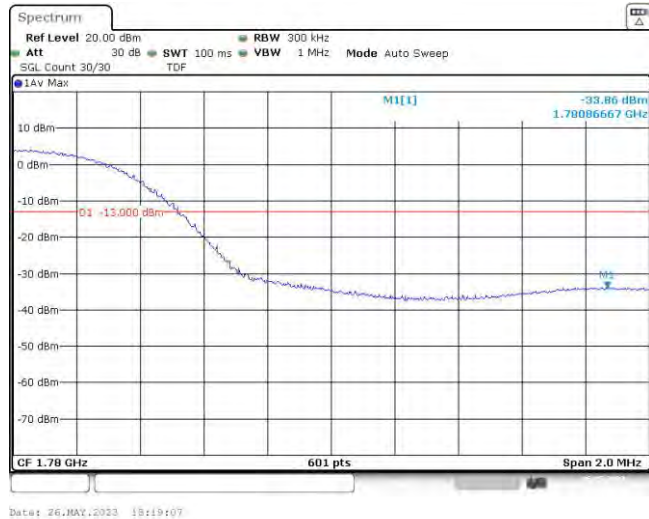

Band66-10MHz-QPSK-132022-50RB#0

Band66-10MHz-QPSK-132622-50RB#0

Band66-10MHz-16QAM-132022-50RB#0

Band66-10MHz-16QAM-132622-50RB#0

Band66-15MHz-QPSK-132047-75RB#0

Band66-15MHz-QPSK-132597-75RB#0

Band66-15MHz-16QAM-132047-75RB#0