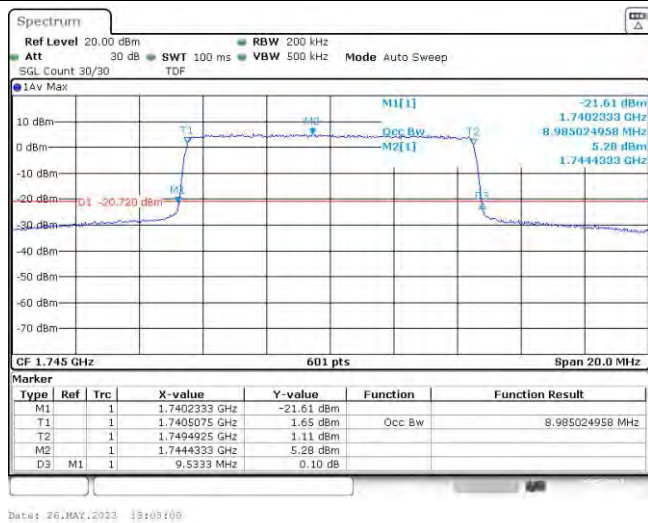

Band66-5MHz-16QAM-132322-25RB#0

Band66-5MHz-16QAM-132647-25RB#0

Band66-10MHz-QPSK-132022-50RB#0

Band66-10MHz-QPSK-132322-50RB#0

Band66-10MHz-QPSK-132622-50RB#0

Band66-10MHz-16QAM-132022-50RB#0

Band66-10MHz-16QAM-132322-50RB#0