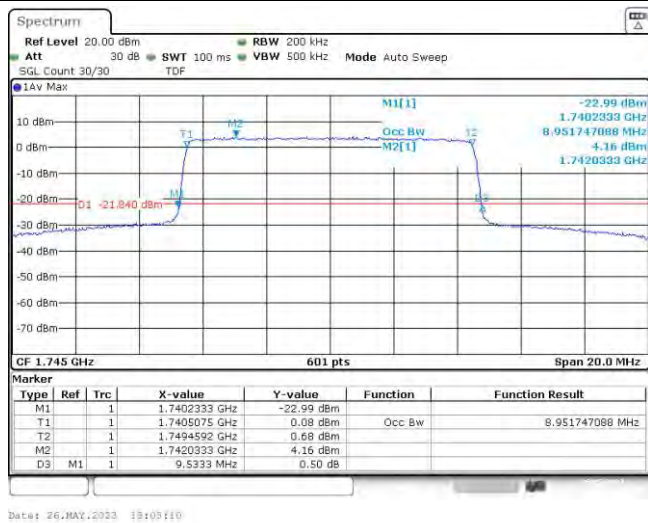

Band66-5MHz-16QAM-132322-25RB#0

Band66-5MHz-16QAM-132647-25RB#0

Band66-10MHz-QPSK-132022-50RB#0

Band66-10MHz-QPSK-132322-50RB#0

Band66-10MHz-QPSK-132622-50RB#0

Band66-10MHz-16QAM-132022-50RB#0

Band66-10MHz-16QAM-132322-50RB#0