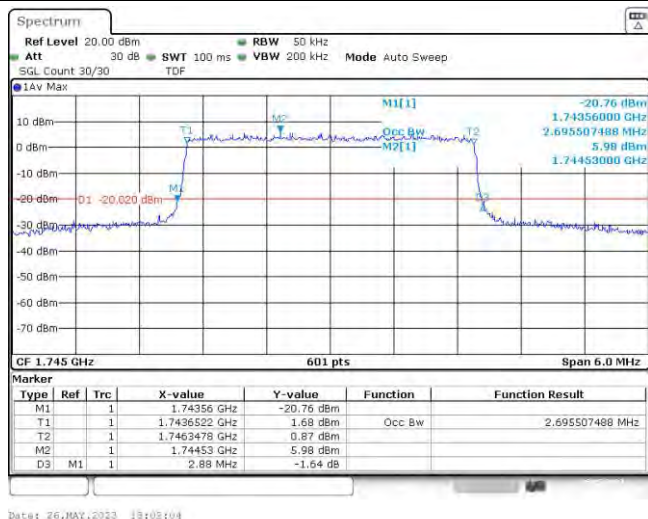

Band66-3MHz-16QAM-132322-15RB#0

Band66-3MHz-16QAM-132657-15RB#0