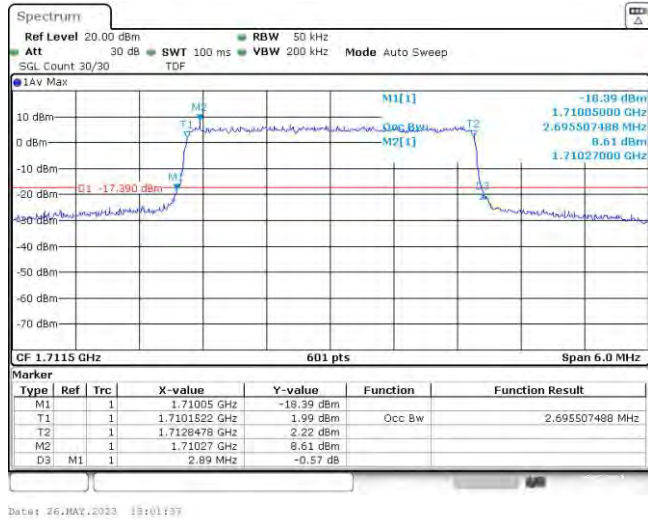

Band66-1.4MHz-QPSK-132665-6RB#0

Band66-1.4MHz-16QAM-131979-6RB#0

Band66-1.4MHz-16QAM-132322-6RB#0

Band66-1.4MHz-16QAM-132665-6RB#0

Band66-3MHz-QPSK-131987-15RB#0

Band66-3MHz-QPSK-132322-15RB#0

Band66-3MHz-QPSK-132657-15RB#0