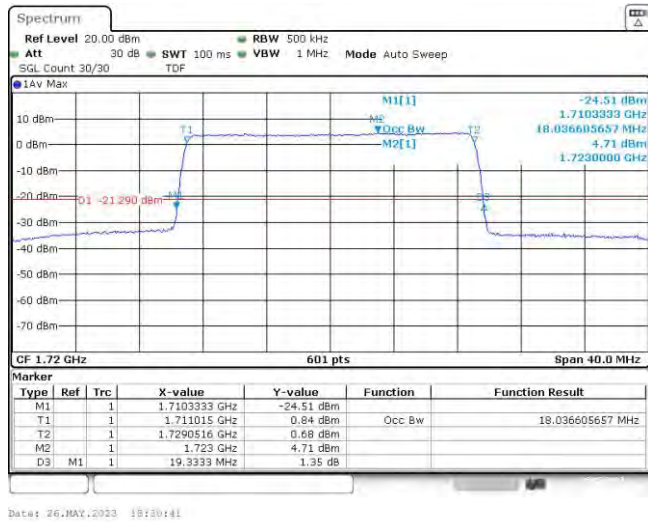

Band66-20MHz-QPSK-132072-100RB#0

Band66-20MHz-QPSK-132322-100RB#0

Band66-20MHz-QPSK-132572-100RB#0

Band66-20MHz-16QAM-132072-100RB#0

Band66-20MHz-16QAM-132322-100RB#0

Band66-20MHz-16QAM-132572-100RB#0

Date: 26.MAY.2023 19:31:17