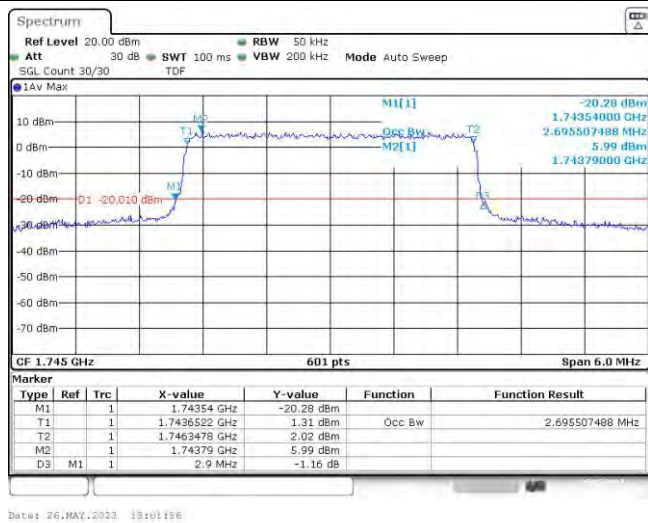

Band66-1.4MHz-QPSK-132665-6RB#0

Band66-1.4MHz-16QAM-131979-6RB#0

Band66-1.4MHz-16QAM-132322-6RB#0

Band66-1.4MHz-16QAM-132665-6RB#0

Band66-3MHz-QPSK-131987-15RB#0

Band66-3MHz-QPSK-132322-15RB#0

Band66-3MHz-QPSK-132657-15RB#0