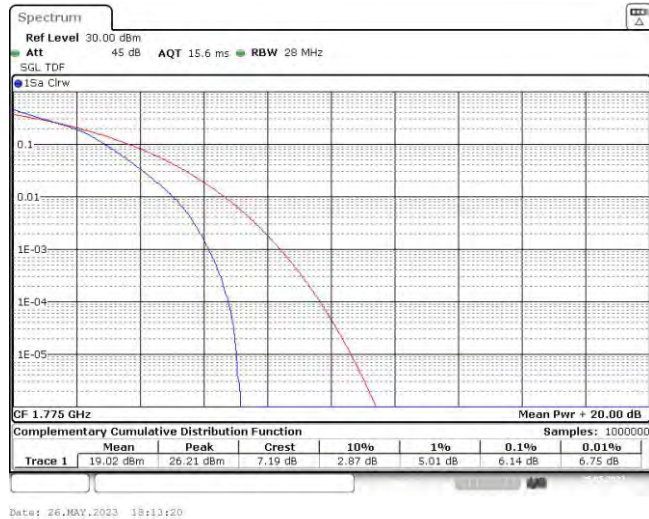

Band66-10MHz-QPSK-132622-50RB#0

Band66-10MHz-16QAM-132022-50RB#0

Band66-10MHz-16QAM-132322-50RB#0

Band66-10MHz-16QAM-132622-50RB#0

Band66-15MHz-QPSK-132047-75RB#0

Band66-15MHz-QPSK-132322-75RB#0

Band66-15MHz-QPSK-132597-75RB#0