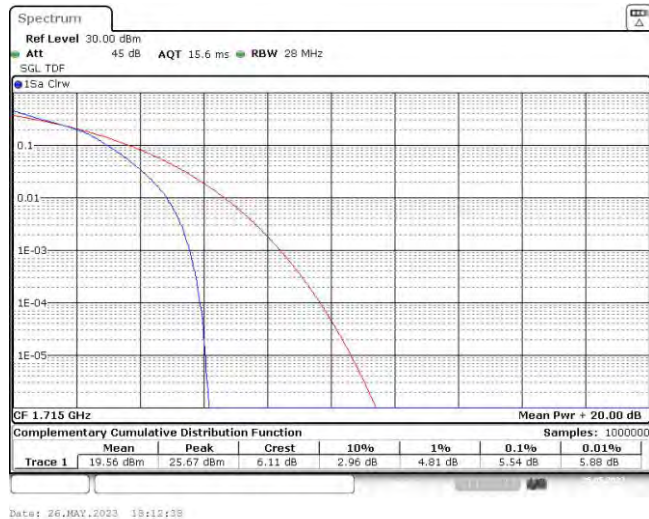

Band66-10MHz-16QAM-132022-50RB#0