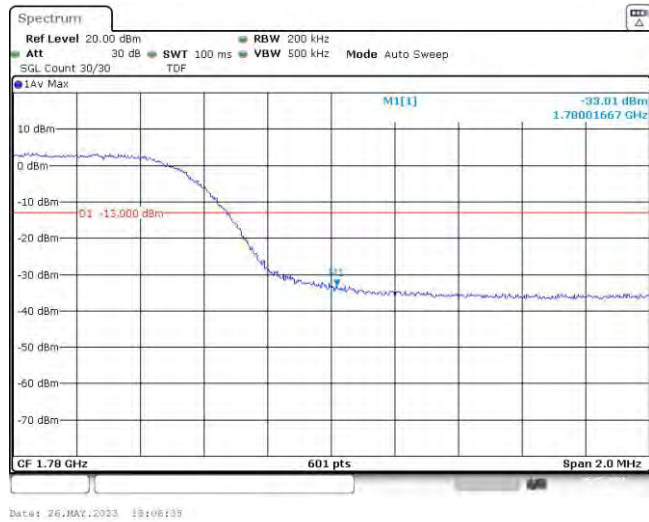

Band66-10MHz-QPSK-132022-50RB#0

Band66-10MHz-QPSK-132622-50RB#0

Band66-10MHz-16QAM-132022-50RB#0

Band66-10MHz-16QAM-132622-50RB#0

Band66-15MHz-QPSK-132047-75RB#0

Band66-15MHz-QPSK-132597-75RB#0

Band66-15MHz-16QAM-132047-75RB#0