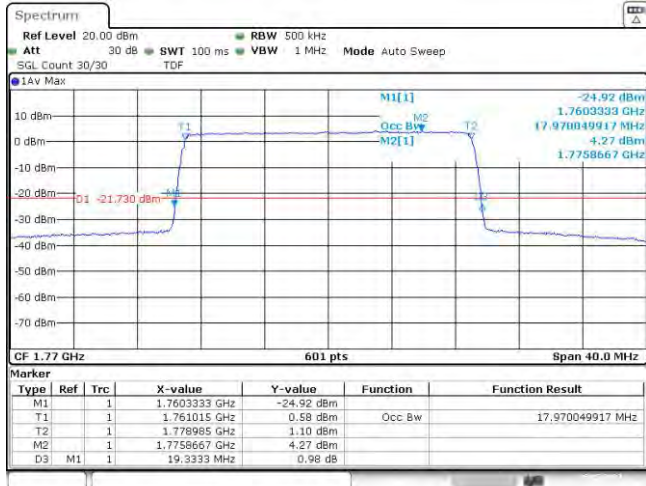

Band66-20MHz-QPSK-132072-100RB#0

Band66-20MHz-QPSK-132322-100RB#0

Band66-20MHz-QPSK-132572-100RB#0

Band66-20MHz-16QAM-132072-100RB#0

Band66-20MHz-16QAM-132322-100RB#0

Band66-20MHz-16QAM-132572-100RB#0

Date: 26.MAY.2023 19:31:17