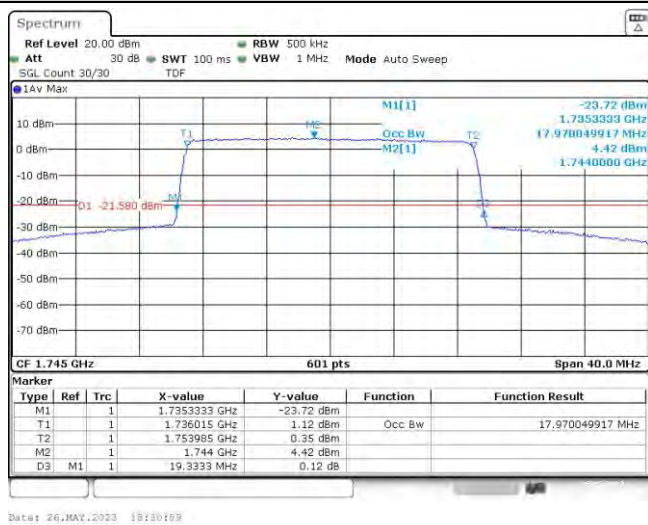

Band66-20MHz-QPSK-132072-100RB#0

Band66-20MHz-QPSK-132322-100RB#0

Band66-20MHz-QPSK-132572-100RB#0

Band66-20MHz-16QAM-132072-100RB#0

Band66-20MHz-16QAM-132322-100RB#0

Band66-20MHz-16QAM-132572-100RB#0

Date: 26.MAY.2023 19:31:17