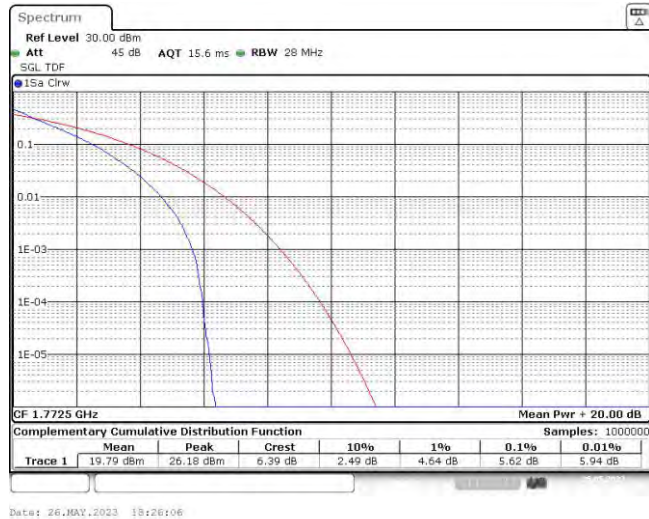

Band66-10MHz-QPSK-132622-50RB#0

Band66-10MHz-16QAM-132022-50RB#0

Band66-10MHz-16QAM-132322-50RB#0

Band66-10MHz-16QAM-132622-50RB#0

Band66-15MHz-QPSK-132047-75RB#0

Band66-15MHz-QPSK-132322-75RB#0

Band66-15MHz-QPSK-132597-75RB#0