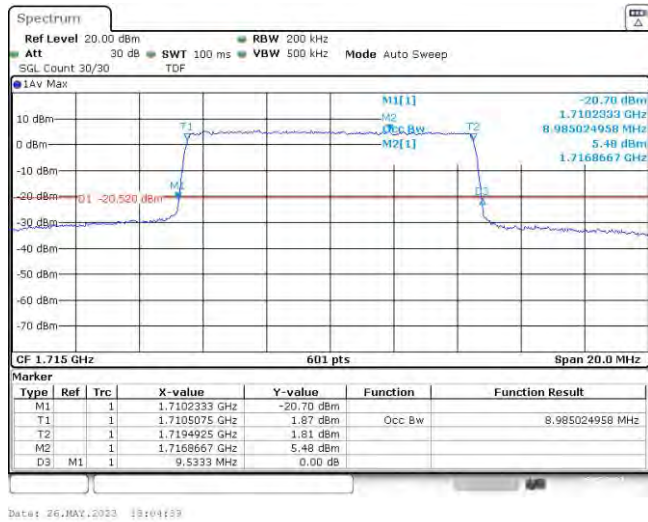

Band66-10MHz-QPSK-132022-50RB#0