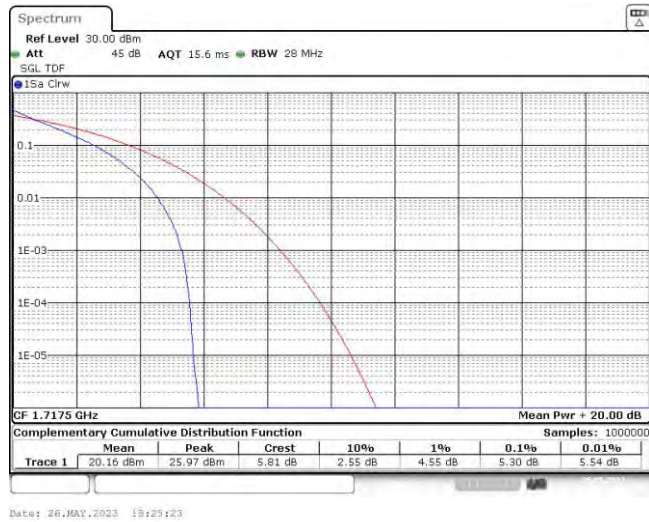

Band66-10MHz-QPSK-132622-50RB#0

Band66-10MHz-16QAM-132022-50RB#0

Band66-10MHz-16QAM-132322-50RB#0

Band66-10MHz-16QAM-132622-50RB#0

Band66-15MHz-QPSK-132047-75RB#0

Band66-15MHz-QPSK-132322-75RB#0

Band66-15MHz-QPSK-132597-75RB#0