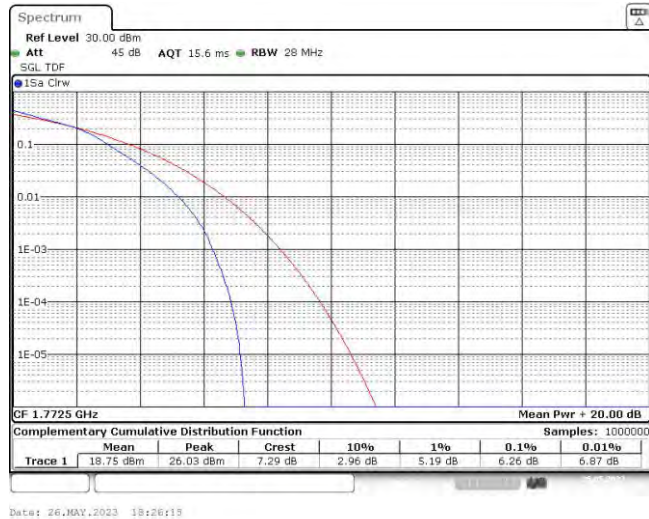

Band66-15MHz-16QAM-132597-75RB#0