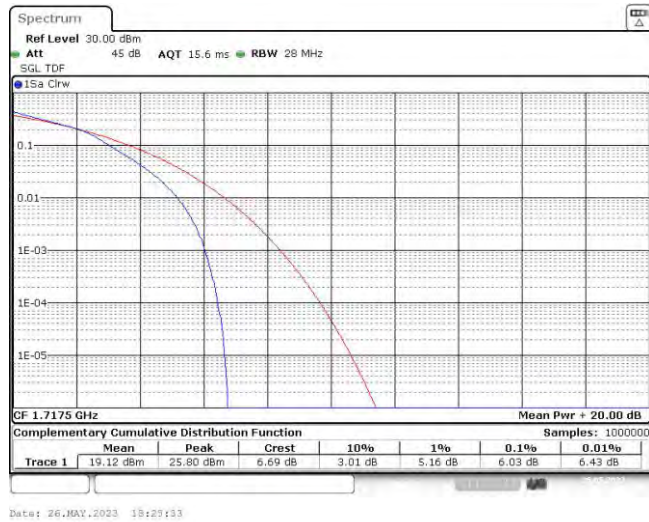

Band66-15MHz-16QAM-132047-75RB#0