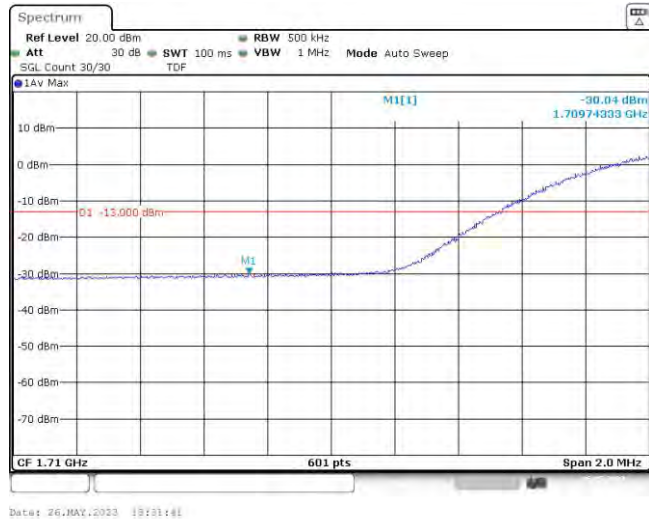

Band66-20MHz-QPSK-132072-100RB#0