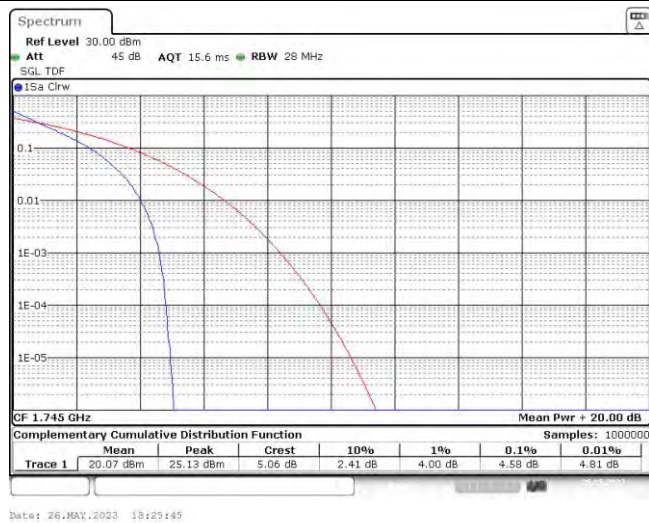

Band66-10MHz-QPSK-132622-50RB#0

Band66-10MHz-16QAM-132022-50RB#0

Band66-10MHz-16QAM-132322-50RB#0

Band66-10MHz-16QAM-132622-50RB#0

Band66-15MHz-QPSK-132047-75RB#0

Band66-15MHz-QPSK-132322-75RB#0

Band66-15MHz-QPSK-132597-75RB#0