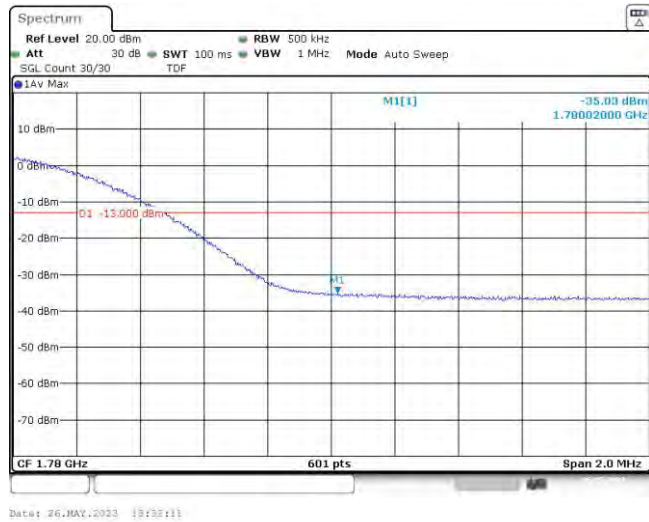

Band66-20MHz-QPSK-132572-100RB#0