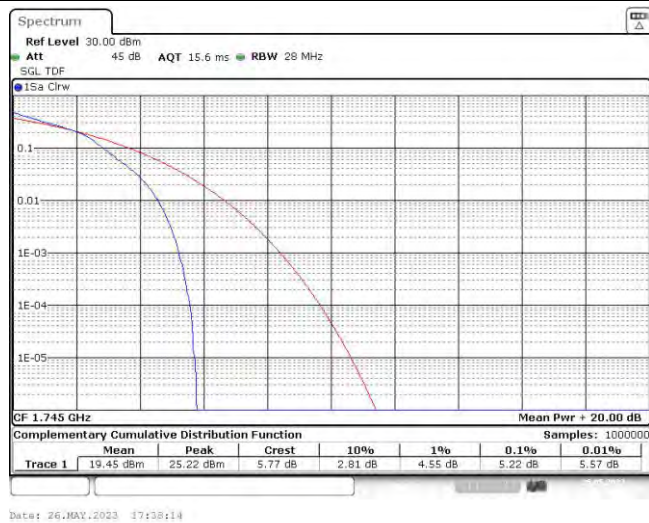

Band66-5MHz-QPSK-132322-25RB#0

Band66-5MHz-QPSK-132647-25RB#0

Band66-5MHz-16QAM-131997-25RB#0

Band66-5MHz-16QAM-132322-25RB#0

Band66-5MHz-16QAM-132647-25RB#0

Band66-10MHz-QPSK-132022-50RB#0

Band66-10MHz-QPSK-132322-50RB#0