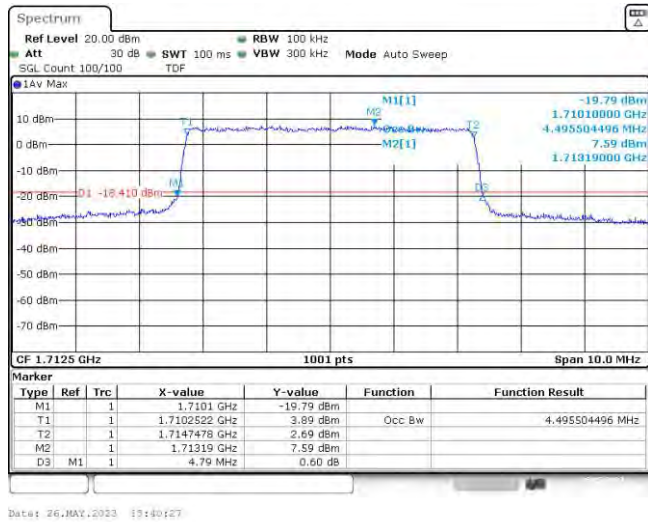

Band66-3MHz-16QAM-131987-15RB#0

Band66-3MHz-16QAM-132322-15RB#0

Band66-3MHz-16QAM-132657-15RB#0

Band66-5MHz-QPSK-131997-25RB#0

Band66-5MHz-QPSK-132322-25RB#0

Band66-5MHz-QPSK-132647-25RB#0

Band66-5MHz-16QAM-131997-25RB#0