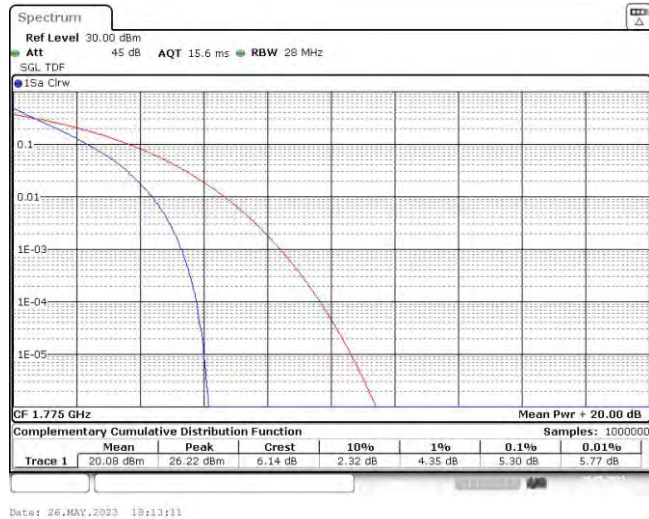

Band66-10MHz-QPSK-132622-50RB#0