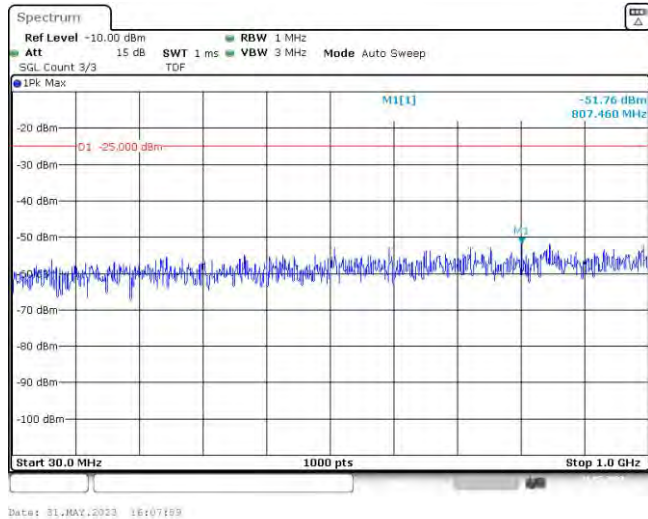

Band41-5MHz-QPSK-40620-25RB#0-Range1:30~1000MHz