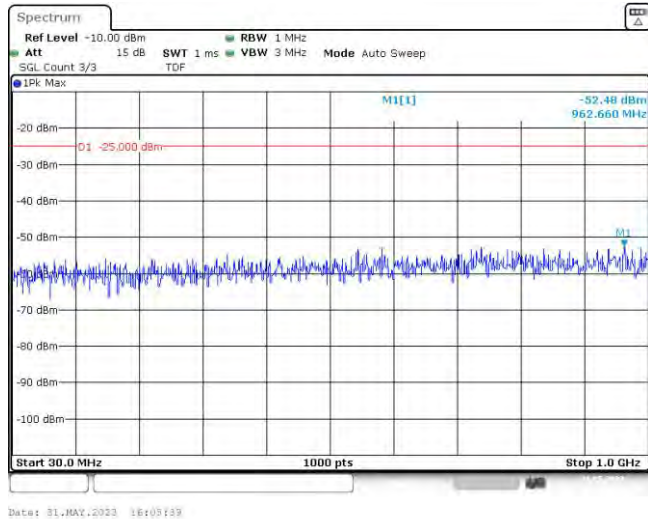

Band41-5MHz-QPSK-41565-1RB#0-Range3:3000~26500MHz

Band41-5MHz-QPSK-41565-25RB#0-Range1:30~1000MHz

Band41-5MHz-QPSK-41565-25RB#0-Range2:1000~3000MHz

Band41-5MHz-QPSK-41565-25RB#0-Range3:3000~26500MHz

Band41-5MHz-16QAM-39675-1RB#0-Range1:30~1000MHz