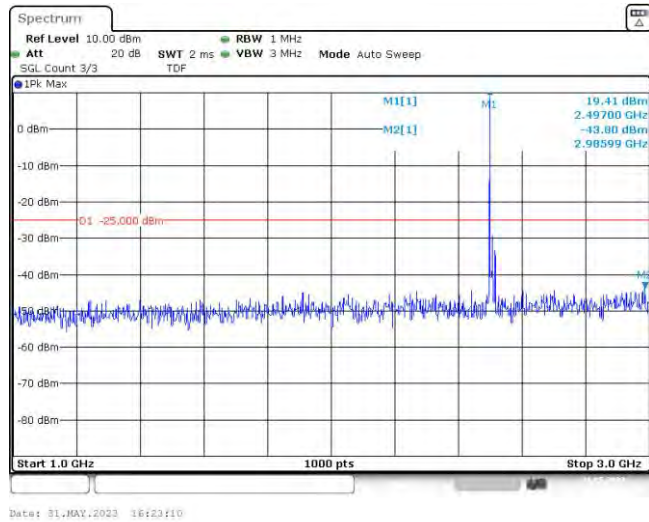

Band41-20MHz-16QAM-39750-1RB#0-Range2:1000~3000MHz