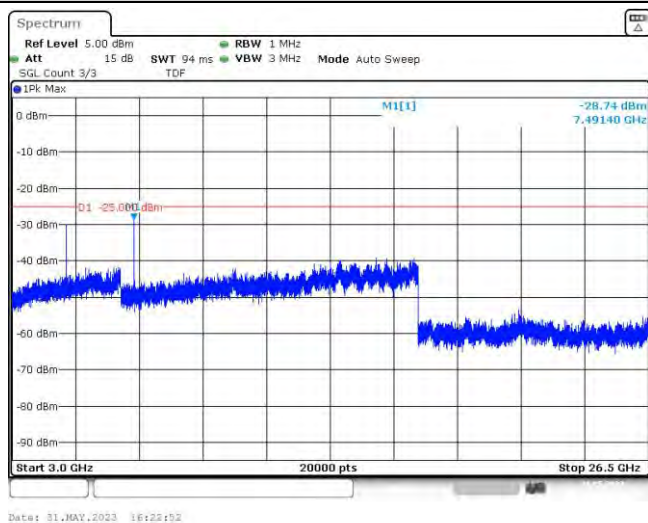

Band41-15MHz-16QAM-41515-75RB#0-Range3:3000~26500MHz

Band41-20MHz-QPSK-39750-1RB#0-Range1:30~1000MHz

Band41-20MHz-QPSK-39750-1RB#0-Range2:1000~3000MHz

Band41-20MHz-QPSK-39750-1RB#0-Range3:3000~26500MHz

Band41-20MHz-QPSK-39750-100RB#0-Range1:30~1000MHz