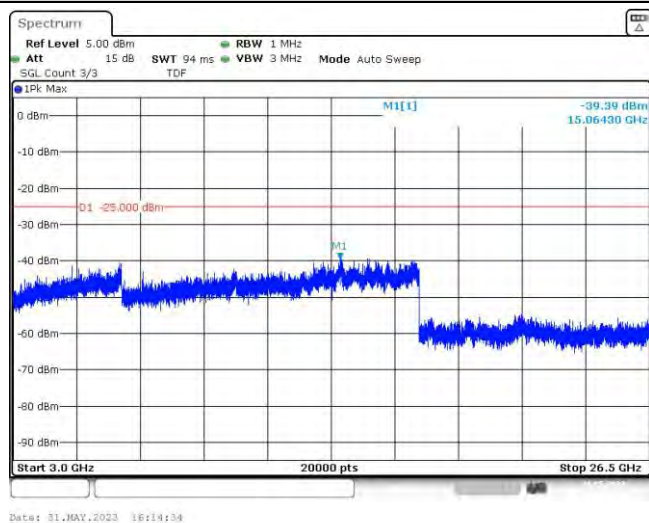

Band41-10MHz-16QAM-40620-50RB#0-Range3:3000~26500MHz