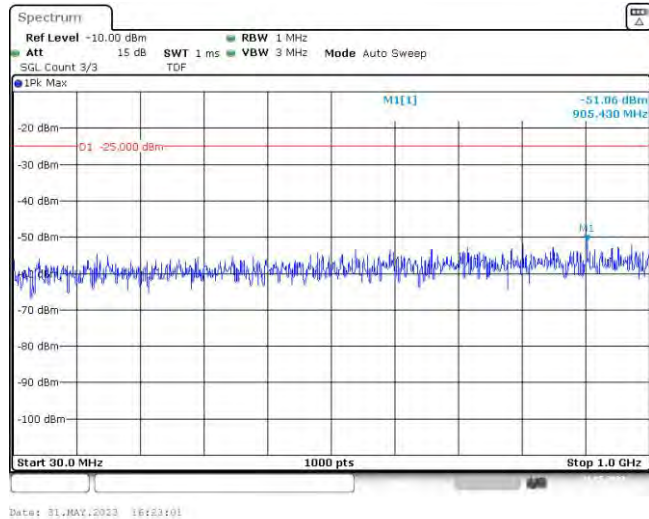

Band41-20MHz-16QAM-39750-1RB#0-Range2:1000~3000MHz

Band41-20MHz-16QAM-39750-1RB#0-Range3:3000~26500MHz

Band41-20MHz-16QAM-39750-100RB#0-Range1:30~1000MHz