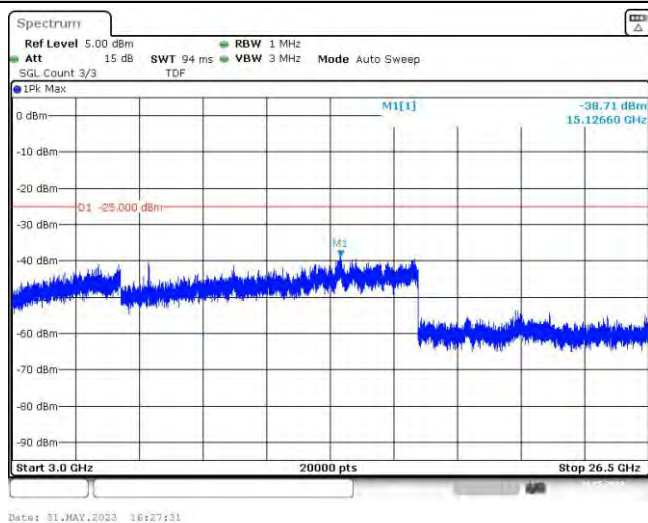

Band41-20MHz-QPSK-41490-1RB#0-Range3:3000~26500MHz

Band41-20MHz-QPSK-41490-100RB#0-Range1:30~1000MHz

Band41-20MHz-QPSK-41490-100RB#0-Range2:1000~3000MHz

Band41-20MHz-QPSK-41490-100RB#0-Range3:3000~26500MHz