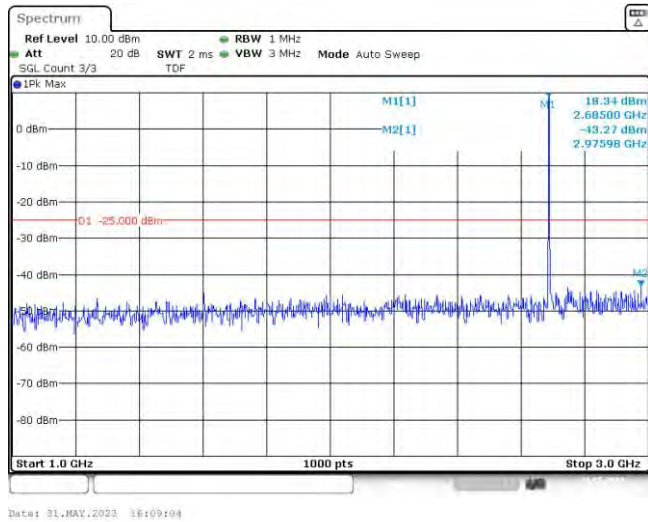

Band41-5MHz-QPSK-40620-25RB#0-Range1:30~1000MHz

Band41-5MHz-QPSK-40620-25RB#0-Range2:1000~3000MHz

Band41-5MHz-QPSK-40620-25RB#0-Range3:3000~26500MHz

Band41-5MHz-QPSK-41565-1RB#0-Range1:30~1000MHz

Band41-5MHz-QPSK-41565-1RB#0-Range2:1000~3000MHz