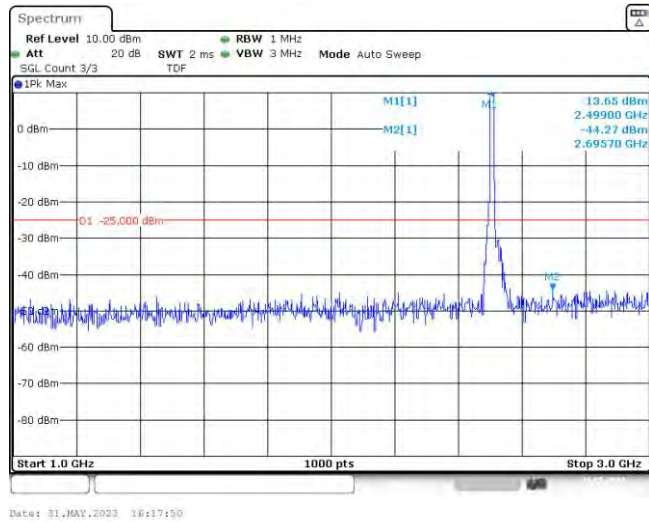

Band41-15MHz-QPSK-39725-75RB#0-Range2:1000~3000MHz