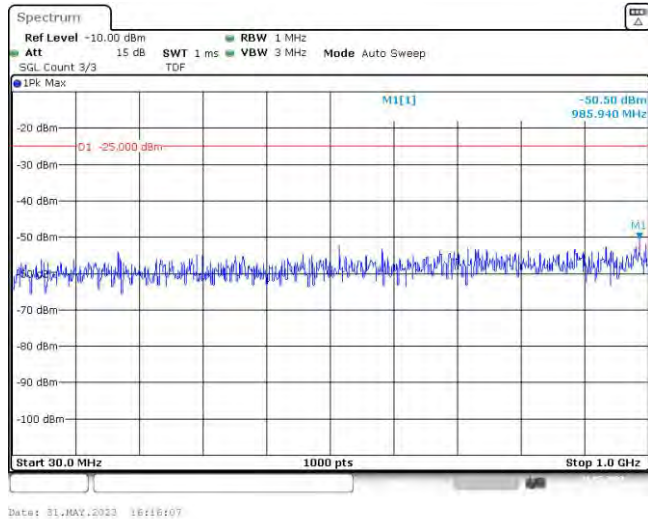

Band41-10MHz-16QAM-41540-50RB#0-Range1:30~1000MHz