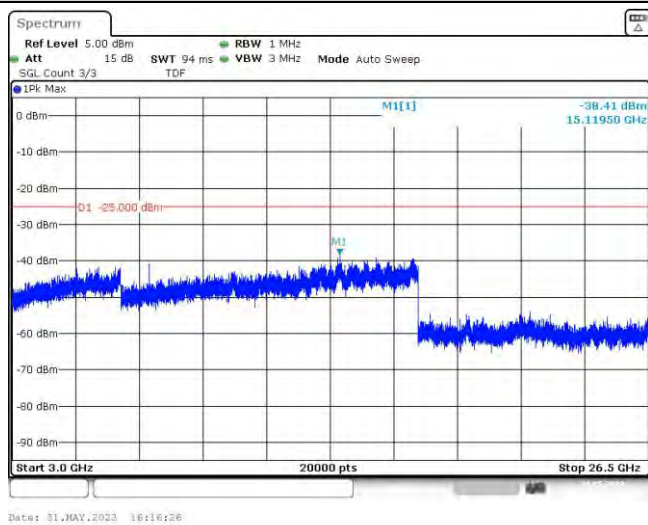

Band41-10MHz-16QAM-41540-50RB#0-Range3:3000~26500MHz