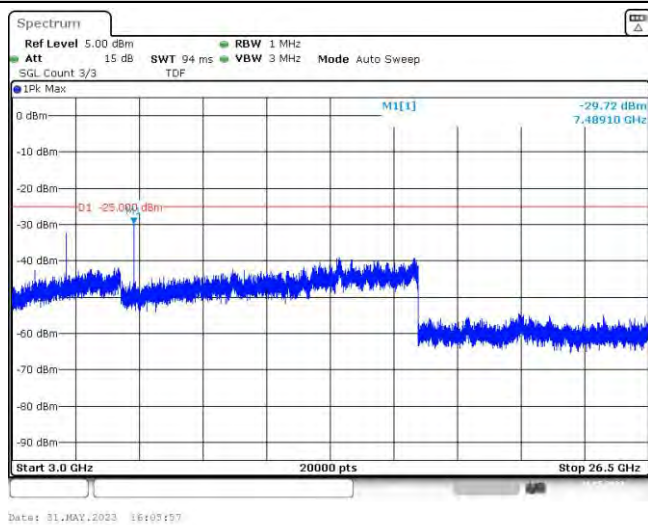

Band41-5MHz-16QAM-39675-1RB#0-Range3:3000~26500MHz