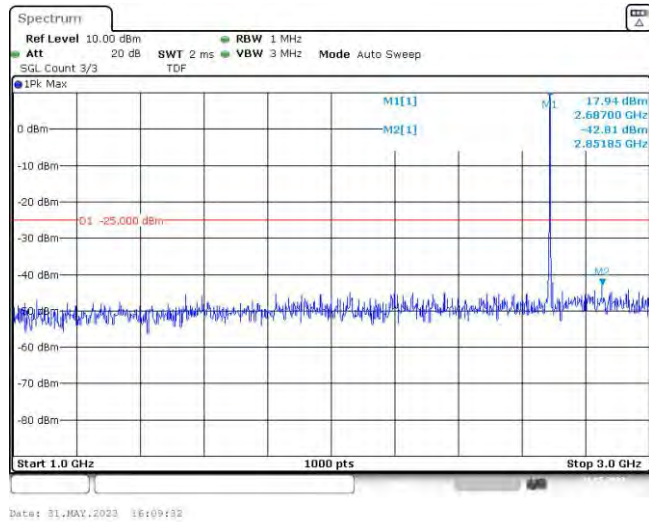

Band41-5MHz-16QAM-41565-1RB#0-Range2:1000~3000MHz