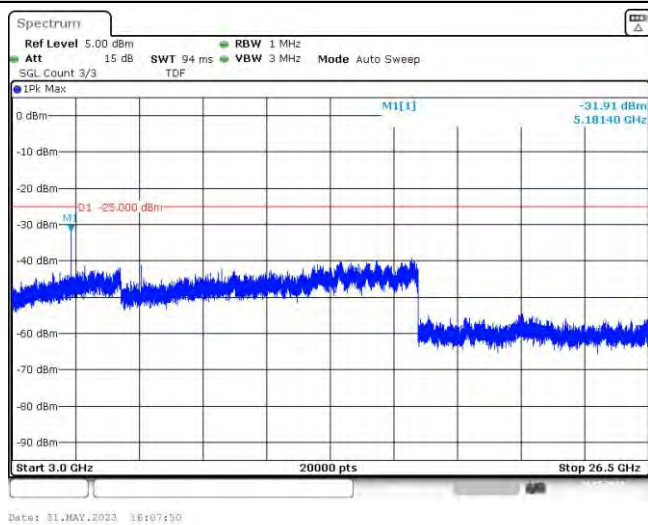

Band41-5MHz-16QAM-40620-1RB#0-Range3:3000~26500MHz