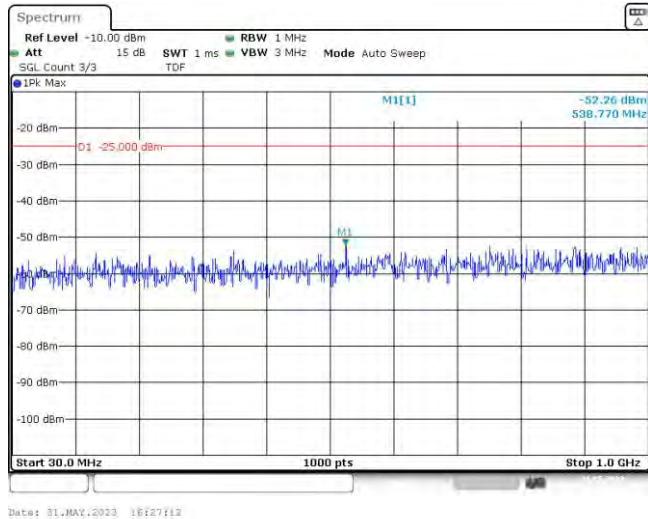

Band41-20MHz-QPSK-41490-100RB#0-Range1:30~1000MHz