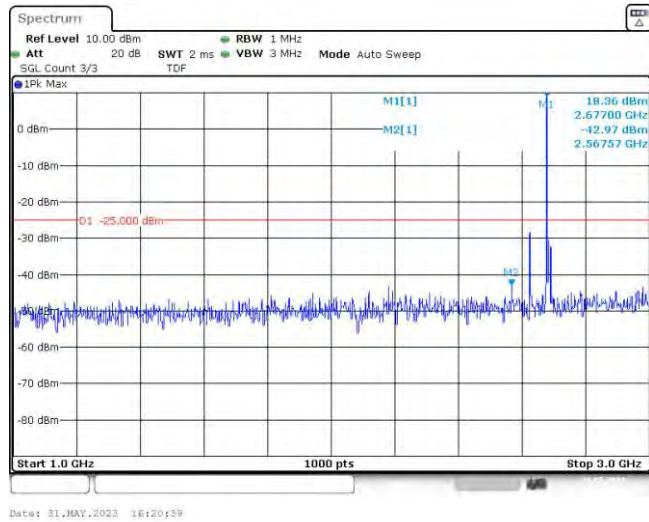

Band41-15MHz-QPSK-40620-75RB#0-Range1:30~1000MHz

Band41-15MHz-QPSK-40620-75RB#0-Range2:1000~3000MHz

Band41-15MHz-QPSK-40620-75RB#0-Range3:3000~26500MHz

Band41-15MHz-QPSK-41515-1RB#0-Range1:30~1000MHz

Band41-15MHz-QPSK-41515-1RB#0-Range2:1000~3000MHz