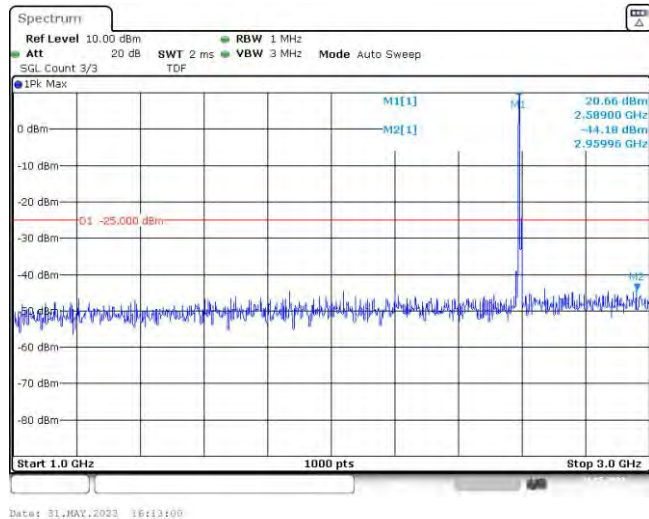

Band41-10MHz-QPSK-39700-50RB#0-Range1:30~1000MHz

Band41-10MHz-QPSK-39700-50RB#0-Range2:1000~3000MHz

Band41-10MHz-QPSK-39700-50RB#0-Range3:3000~26500MHz

Band41-10MHz-QPSK-40620-1RB#0-Range1:30~1000MHz

Band41-10MHz-QPSK-40620-1RB#0-Range2:1000~3000MHz