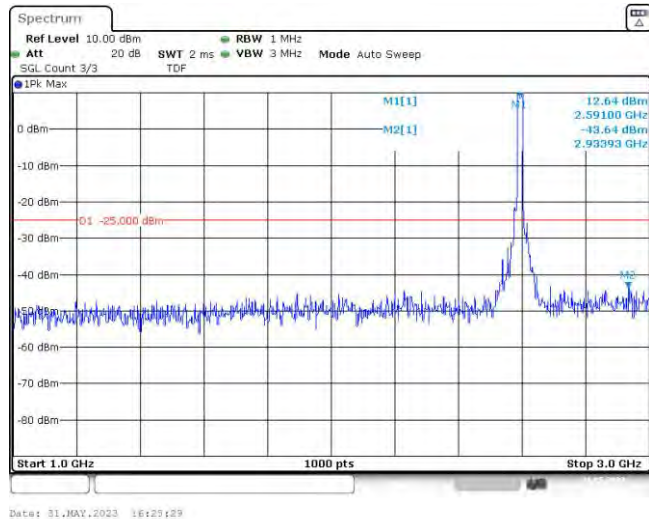

Band41-20MHz-QPSK-40620-100RB#0-Range2:1000~3000MHz