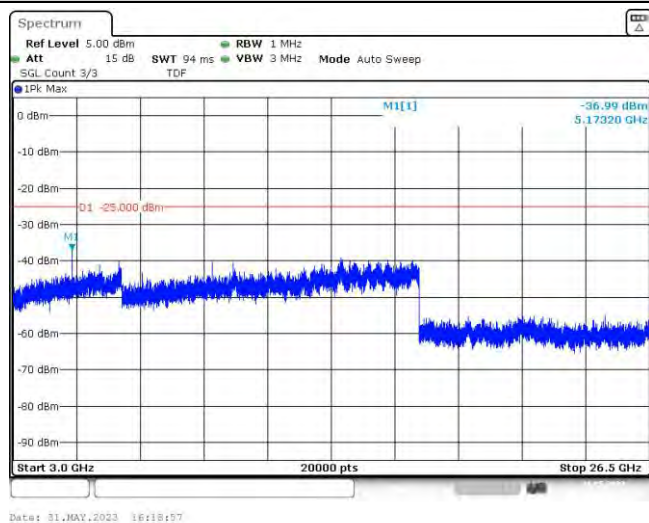

Band41-15MHz-QPSK-39725-75RB#0-Range2:1000~3000MHz

Band41-15MHz-QPSK-39725-75RB#0-Range3:3000~26500MHz

Band41-15MHz-QPSK-40620-1RB#0-Range1:30~1000MHz

Band41-15MHz-QPSK-40620-1RB#0-Range2:1000~3000MHz

Band41-15MHz-QPSK-40620-1RB#0-Range3:3000~26500MHz