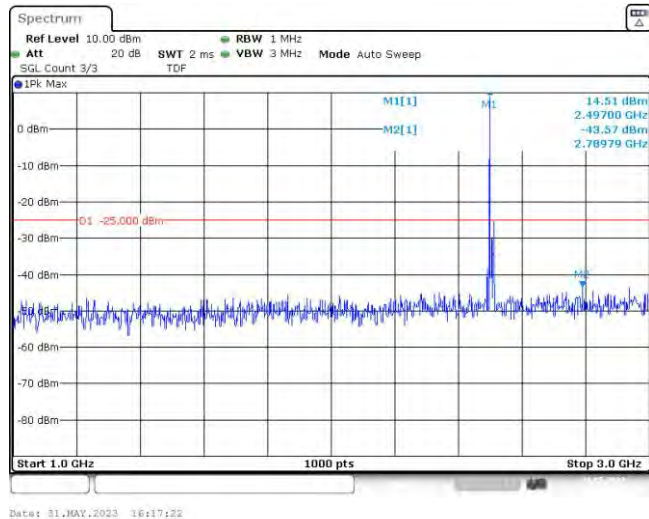

Band41-15MHz-16QAM-39725-1RB#0-Range2:1000~3000MHz