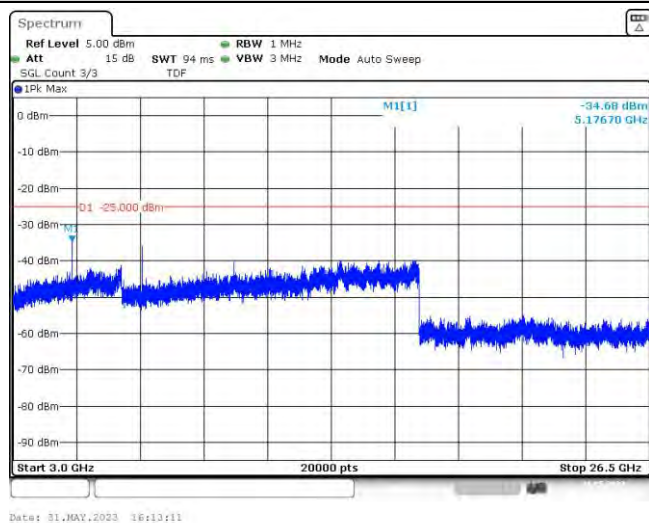

Band41-10MHz-QPSK-40620-1RB#0-Range3:3000~26500MHz