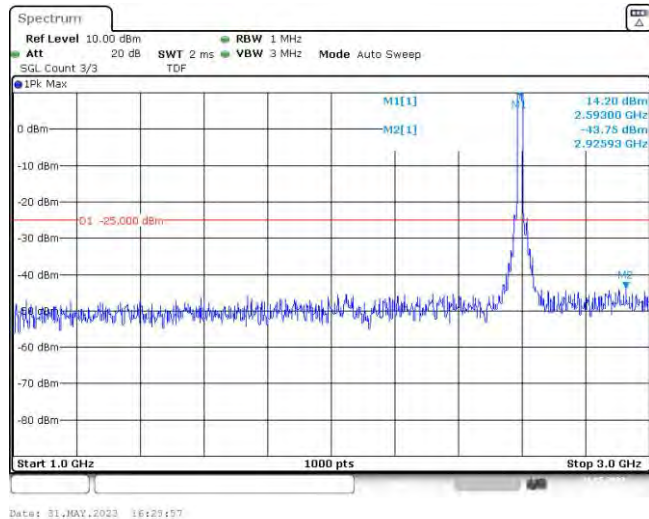

Band41-20MHz-16QAM-40620-100RB#0-Range2:1000~3000MHz