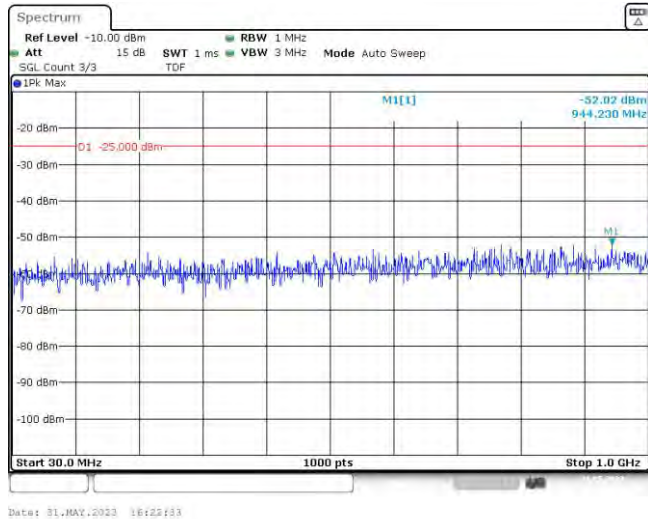

Band41-20MHz-QPSK-39750-1RB#0-Range1:30~1000MHz