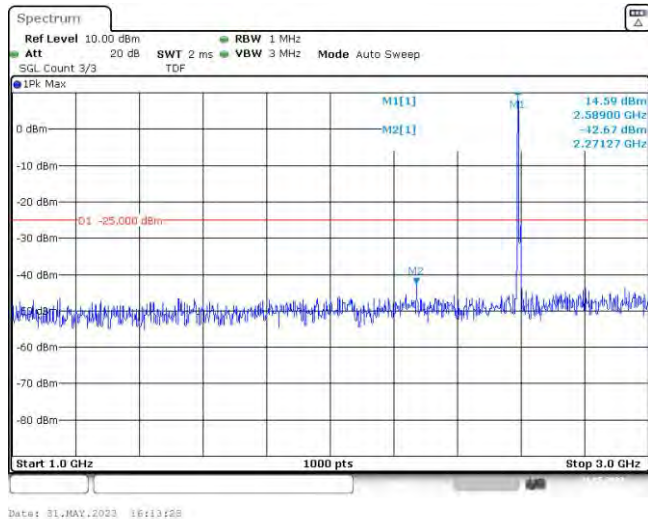

Band41-10MHz-16QAM-40620-1RB#0-Range2:1000~3000MHz