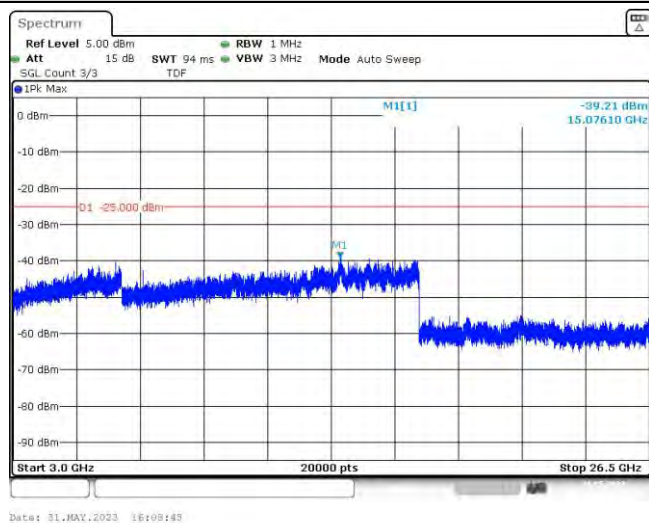

Band41-5MHz-16QAM-40620-25RB#0-Range3:3000~26500MHz

Band41-5MHz-16QAM-41565-1RB#0-Range1:30~1000MHz