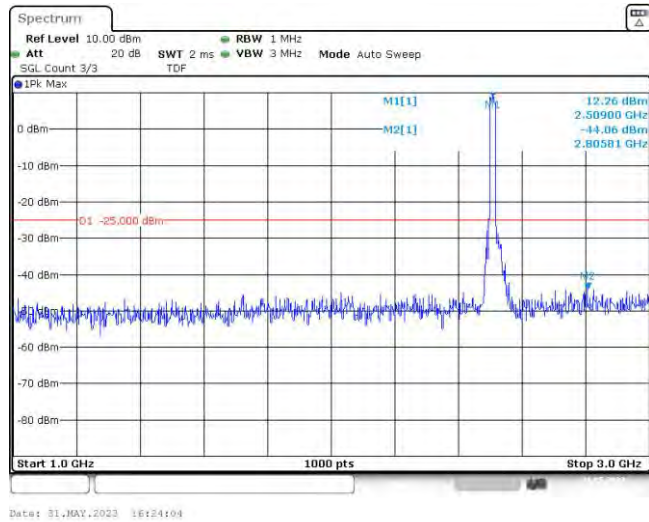

Band41-20MHz-16QAM-39750-1RB#0-Range1:30~1000MHz

Band41-20MHz-16QAM-39750-1RB#0-Range2:1000~3000MHz

Band41-20MHz-16QAM-39750-1RB#0-Range3:3000~26500MHz

Band41-20MHz-16QAM-39750-100RB#0-Range1:30~1000MHz

Band41-20MHz-16QAM-39750-100RB#0-Range2:1000~3000MHz