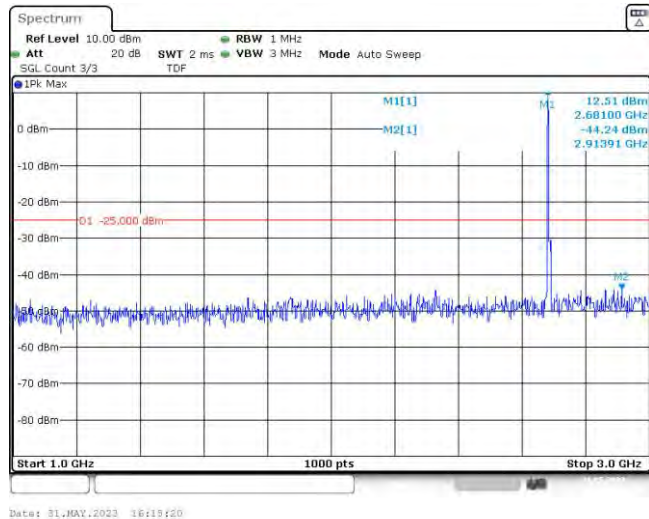

Band41-10MHz-16QAM-41540-1RB#0-Range2:1000~3000MHz