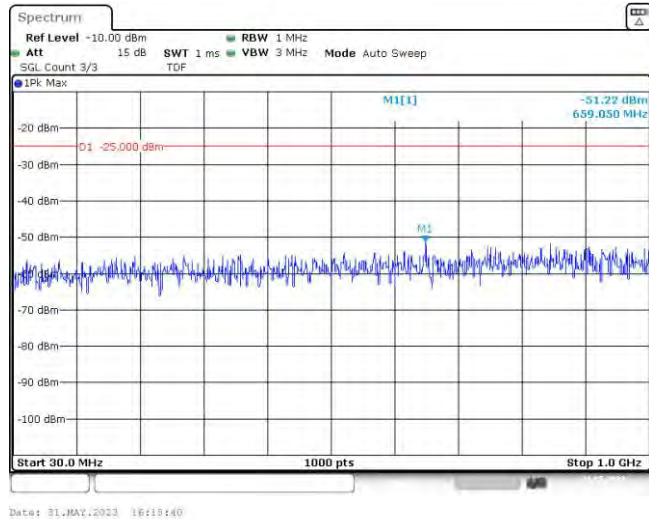

Band41-10MHz-QPSK-41540-50RB#0-Range1:30~1000MHz