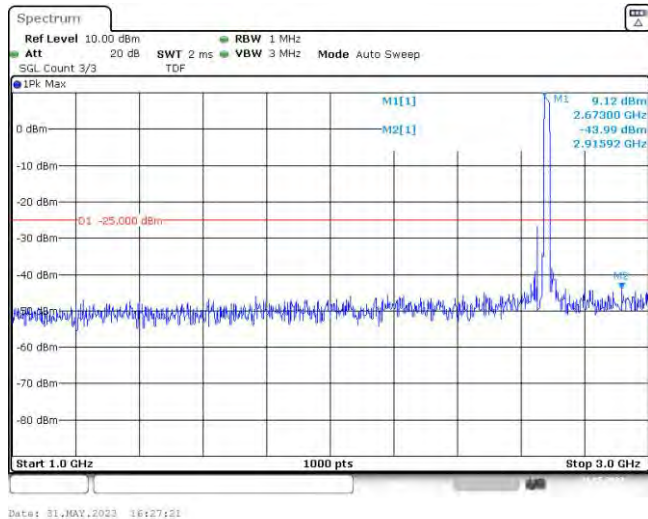

Band41-20MHz-QPSK-41490-100RB#0-Range2:1000~3000MHz