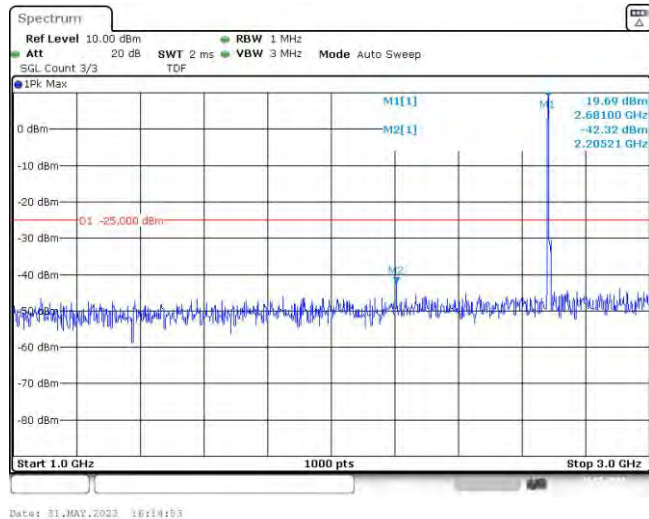

Band41-10MHz-QPSK-41540-1RB#0-Range2:1000~3000MHz