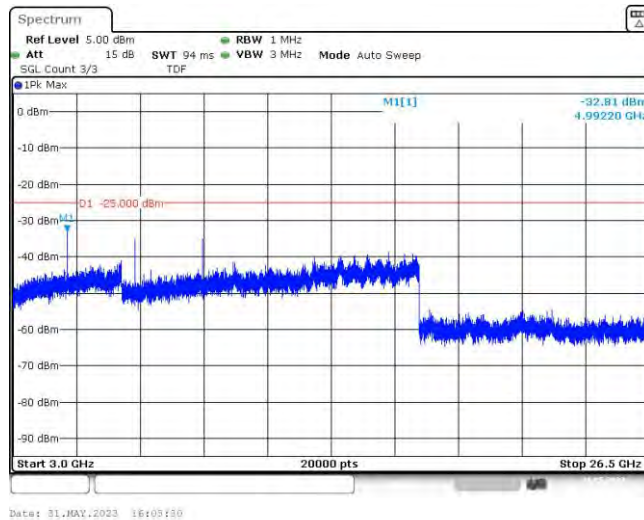

Test Graphs

Band41-5MHz-QPSK-39675-1RB#0-Range1:30~1000MHz

Band41-5MHz-QPSK-39675-1RB#0-Range2:1000~3000MHz

Band41-5MHz-QPSK-39675-1RB#0-Range3:3000~26500MHz

Band41-5MHz-QPSK-39675-25RB#0-Range1:30~1000MHz