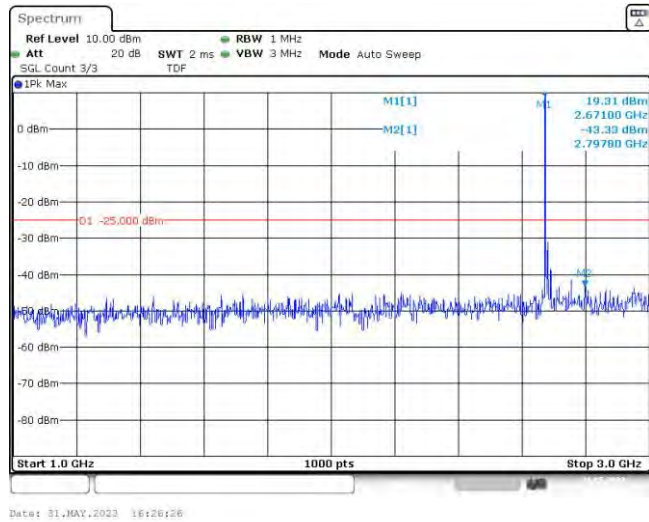

Band41-20MHz-QPSK-40620-100RB#0-Range1:30~1000MHz

Band41-20MHz-QPSK-40620-100RB#0-Range2:1000~3000MHz

Band41-20MHz-QPSK-40620-100RB#0-Range3:3000~26500MHz

Band41-20MHz-QPSK-41490-1RB#0-Range1:30~1000MHz

Band41-20MHz-QPSK-41490-1RB#0-Range2:1000~3000MHz