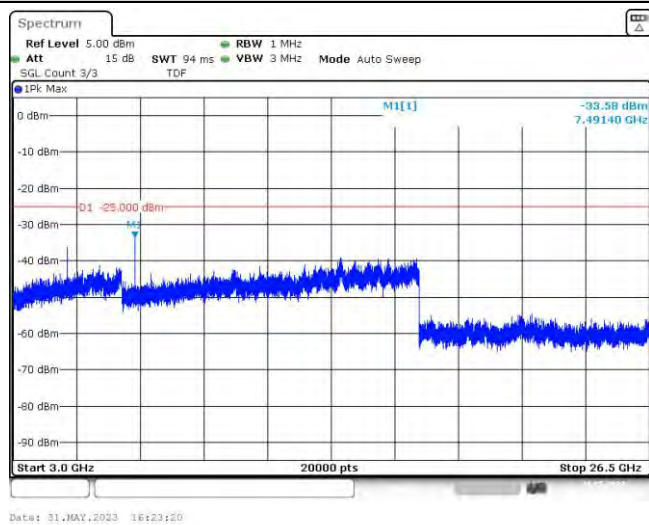

Band41-20MHz-16QAM-39750-1RB#0-Range3:3000~26500MHz

Band41-20MHz-16QAM-39750-100RB#0-Range1:30~1000MHz