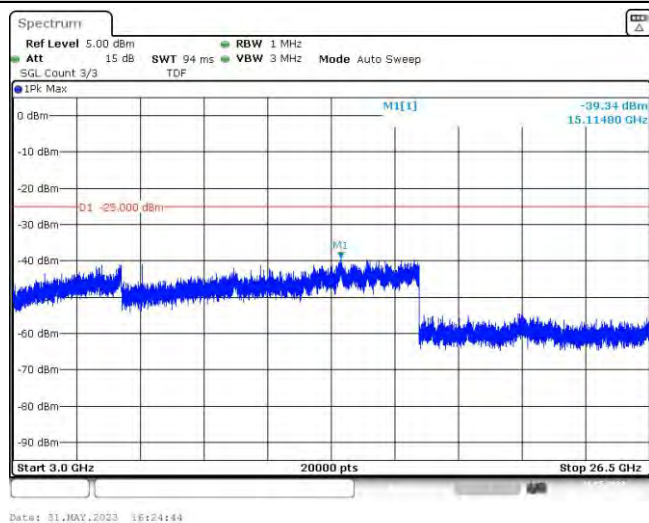

Band41-20MHz-QPSK-39750-100RB#0-Range2:1000~3000MHz

Band41-20MHz-QPSK-39750-100RB#0-Range3:3000~26500MHz

Band41-20MHz-QPSK-40620-1RB#0-Range1:30~1000MHz

Band41-20MHz-QPSK-40620-1RB#0-Range2:1000~3000MHz

Band41-20MHz-QPSK-40620-1RB#0-Range3:3000~26500MHz