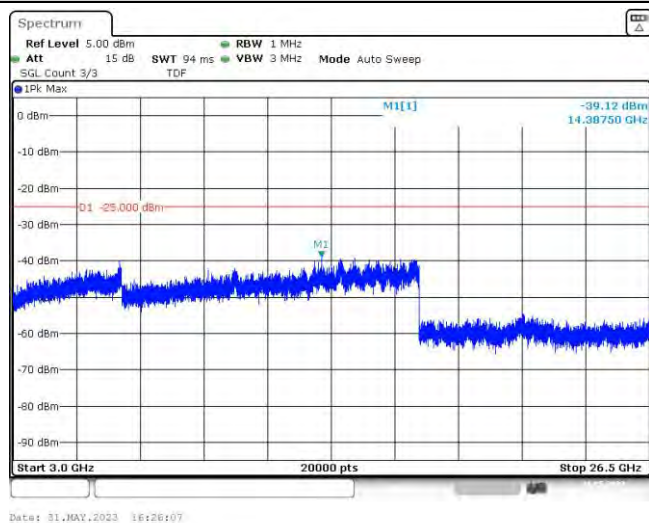

Band41-20MHz-16QAM-40620-100RB#0-Range3:3000~26500MHz