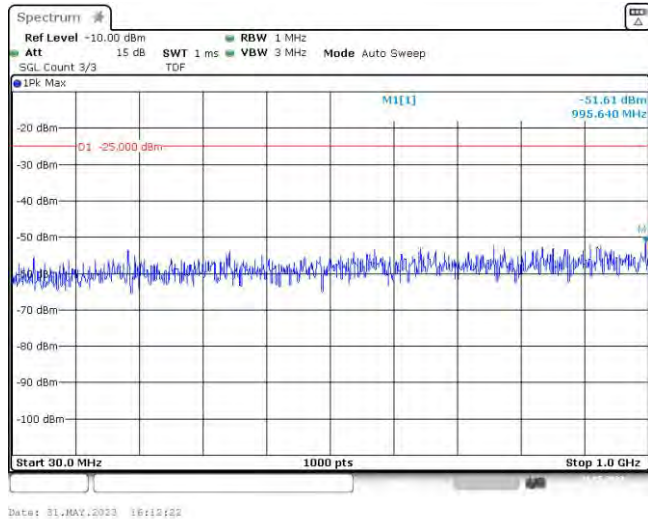

Band41-10MHz-16QAM-39700-1RB#0-Range1:30~1000MHz

Band41-10MHz-16QAM-39700-1RB#0-Range2:1000~3000MHz

Band41-10MHz-16QAM-39700-1RB#0-Range3:3000~26500MHz

Band41-10MHz-16QAM-39700-50RB#0-Range1:30~1000MHz

Band41-10MHz-16QAM-39700-50RB#0-Range2:1000~3000MHz