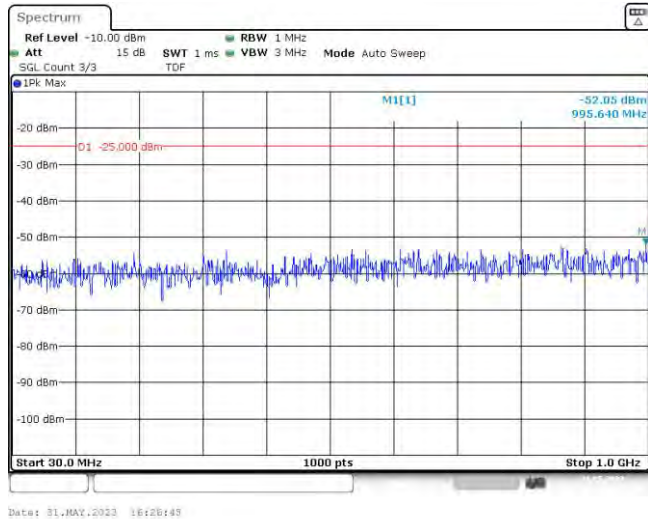

Band41-20MHz-16QAM-40620-100RB#0-Range1:30~1000MHz

Band41-20MHz-16QAM-40620-100RB#0-Range2:1000~3000MHz

Band41-20MHz-16QAM-40620-100RB#0-Range3:3000~26500MHz

Band41-20MHz-16QAM-41490-1RB#0-Range1:30~1000MHz