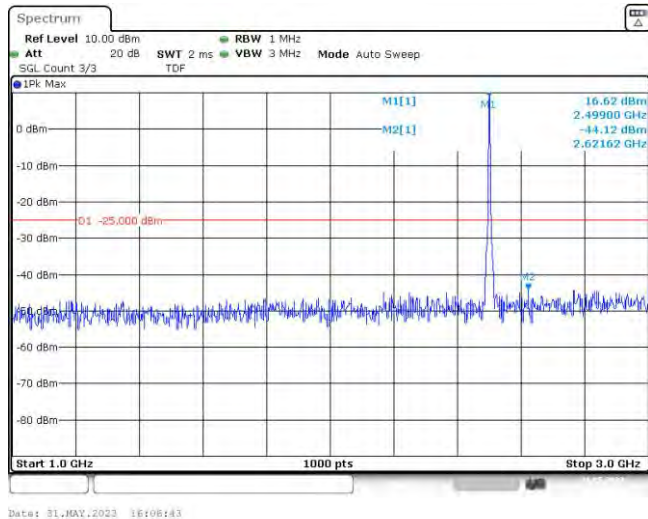

Band41-5MHz-16QAM-39675-1RB#0-Range2:1000~3000MHz

Band41-5MHz-16QAM-39675-1RB#0-Range3:3000~26500MHz

Band41-5MHz-16QAM-39675-25RB#0-Range1:30~1000MHz

Band41-5MHz-16QAM-39675-25RB#0-Range2:1000~3000MHz

Band41-5MHz-16QAM-39675-25RB#0-Range3:3000~26500MHz