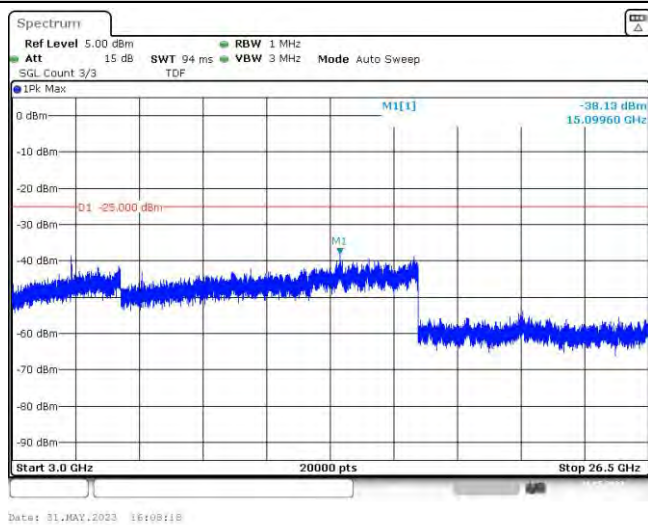

Band41-5MHz-QPSK-40620-25RB#0-Range3:3000~26500MHz