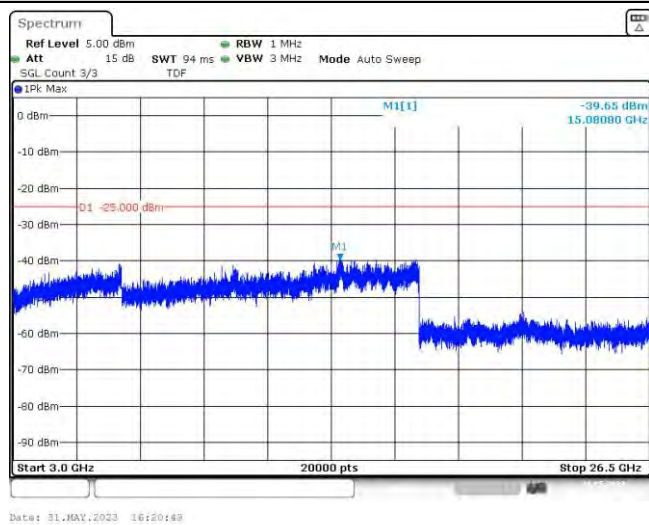

Band41-15MHz-QPSK-41515-1RB#0-Range3:3000~26500MHz