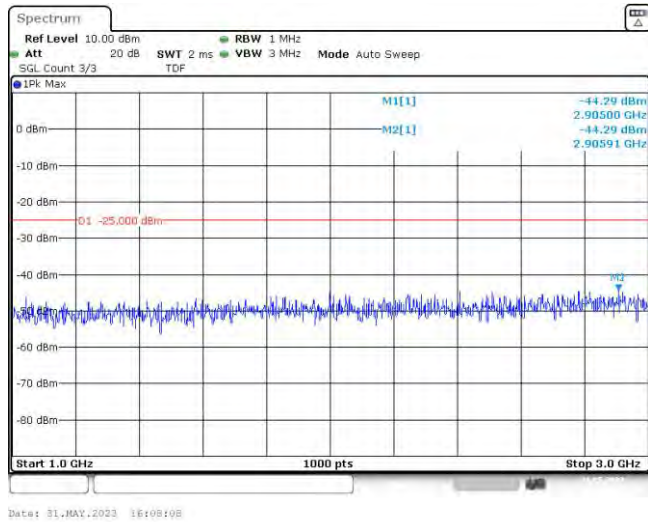

Band41-5MHz-QPSK-40620-25RB#0-Range2:1000~3000MHz