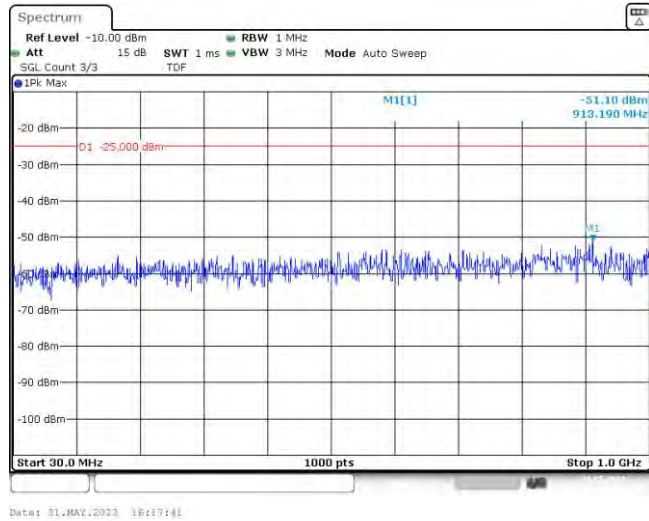

Band41-10MHz-16QAM-41540-50RB#0-Range3:3000~26500MHz

Band41-15MHz-QPSK-39725-1RB#0-Range1:30~1000MHz

Band41-15MHz-QPSK-39725-1RB#0-Range2:1000~3000MHz

Band41-15MHz-QPSK-39725-1RB#0-Range3:3000~26500MHz

Band41-15MHz-QPSK-39725-75RB#0-Range1:30~1000MHz