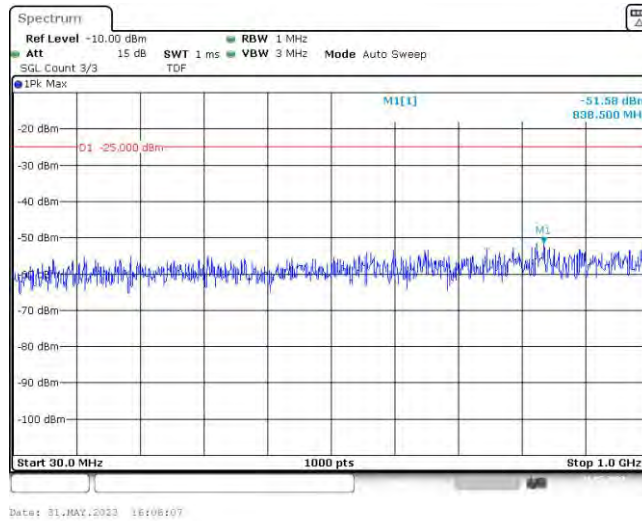

Test Graphs

Band41-5MHz-QPSK-39675-1RB#0-Range1:30~1000MHz

Band41-5MHz-QPSK-39675-1RB#0-Range2:1000~3000MHz

Band41-5MHz-QPSK-39675-1RB#0-Range3:3000~26500MHz

Band41-5MHz-QPSK-39675-25RB#0-Range1:30~1000MHz