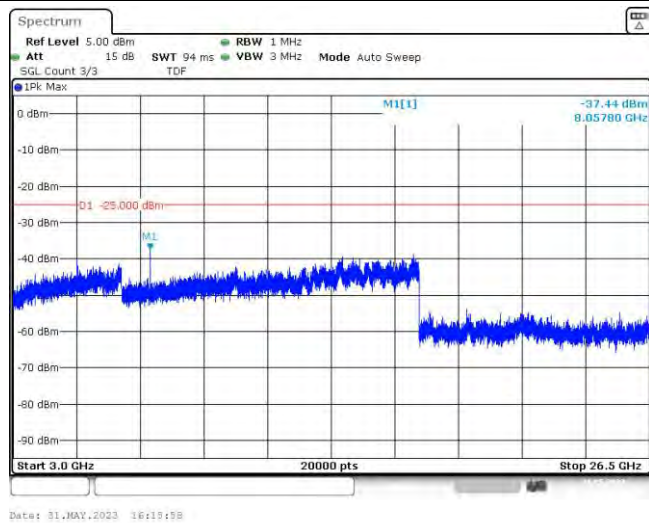

Band41-10MHz-QPSK-41540-1RB#0-Range2:1000~3000MHz

Band41-10MHz-QPSK-41540-1RB#0-Range3:3000~26500MHz

Band41-10MHz-QPSK-41540-50RB#0-Range1:30~1000MHz

Band41-10MHz-QPSK-41540-50RB#0-Range2:1000~3000MHz

Band41-10MHz-QPSK-41540-50RB#0-Range3:3000~26500MHz