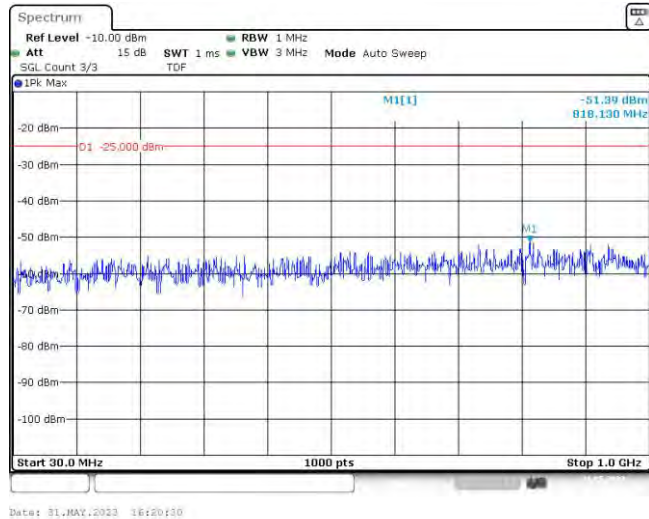

Band41-15MHz-QPSK-40620-75RB#0-Range1:30~1000MHz

Band41-15MHz-QPSK-40620-75RB#0-Range2:1000~3000MHz

Band41-15MHz-QPSK-40620-75RB#0-Range3:3000~26500MHz

Band41-15MHz-QPSK-41515-1RB#0-Range1:30~1000MHz

Band41-15MHz-QPSK-41515-1RB#0-Range2:1000~3000MHz