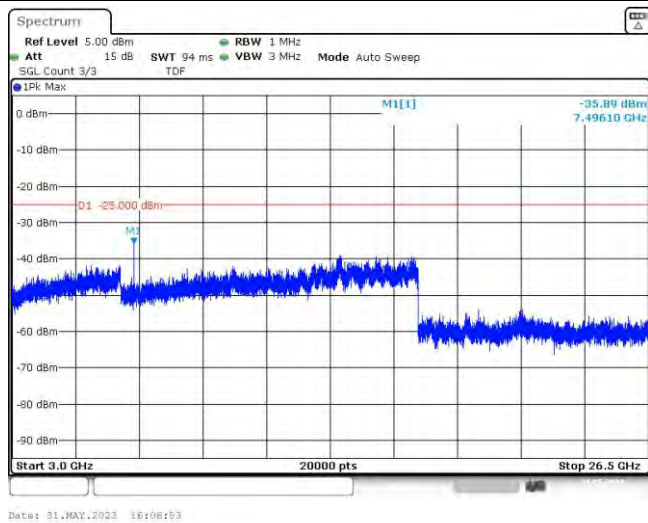

Band41-5MHz-16QAM-39675-1RB#0-Range2:1000~3000MHz

Band41-5MHz-16QAM-39675-1RB#0-Range3:3000~26500MHz

Band41-5MHz-16QAM-39675-25RB#0-Range1:30~1000MHz

Band41-5MHz-16QAM-39675-25RB#0-Range2:1000~3000MHz

Band41-5MHz-16QAM-39675-25RB#0-Range3:3000~26500MHz