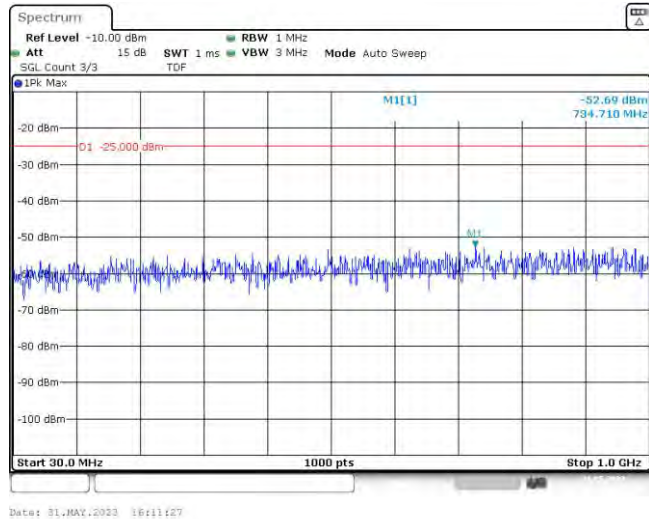

Band41-10MHz-16QAM-39700-1RB#0-Range2:1000~3000MHz

Band41-10MHz-16QAM-39700-1RB#0-Range3:3000~26500MHz

Band41-10MHz-16QAM-39700-50RB#0-Range1:30~1000MHz