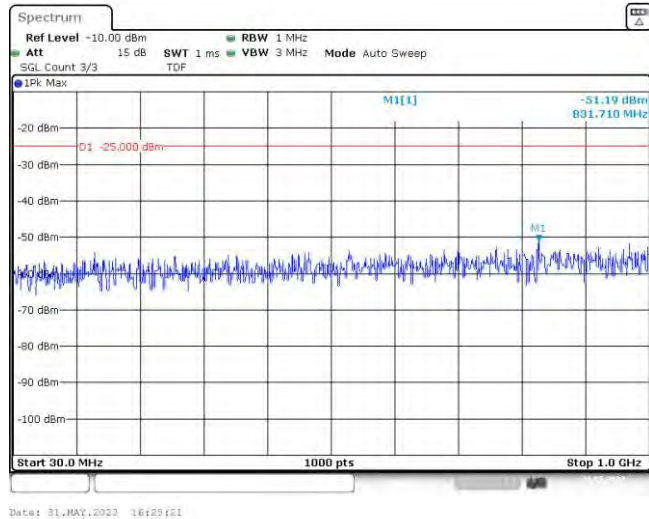

Band41-20MHz-QPSK-40620-100RB#0-Range1:30~1000MHz