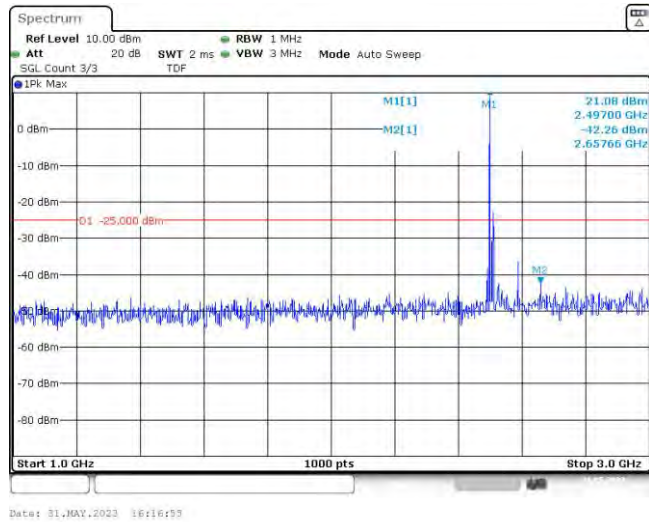

Band41-15MHz-QPSK-39725-1RB#0-Range2:1000~3000MHz