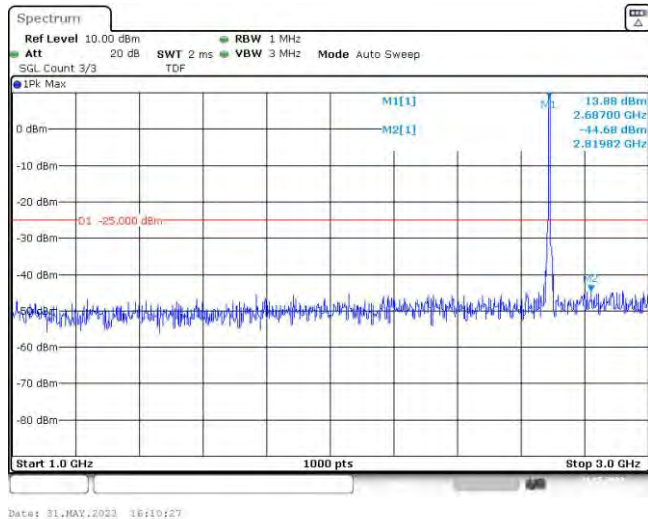

Band41-5MHz-16QAM-41565-25RB#0-Range2:1000~3000MHz