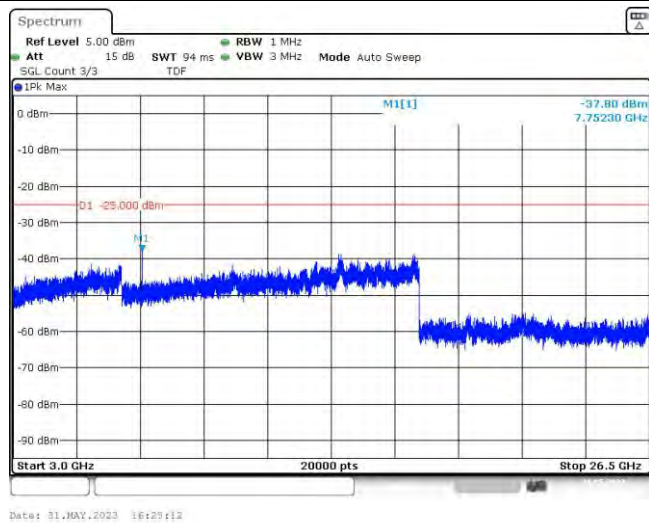

Band41-20MHz-16QAM-39750-100RB#0-Range3:3000~26500MHz

Band41-20MHz-16QAM-40620-1RB#0-Range1:30~1000MHz

Band41-20MHz-16QAM-40620-1RB#0-Range2:1000~3000MHz

Band41-20MHz-16QAM-40620-1RB#0-Range3:3000~26500MHz