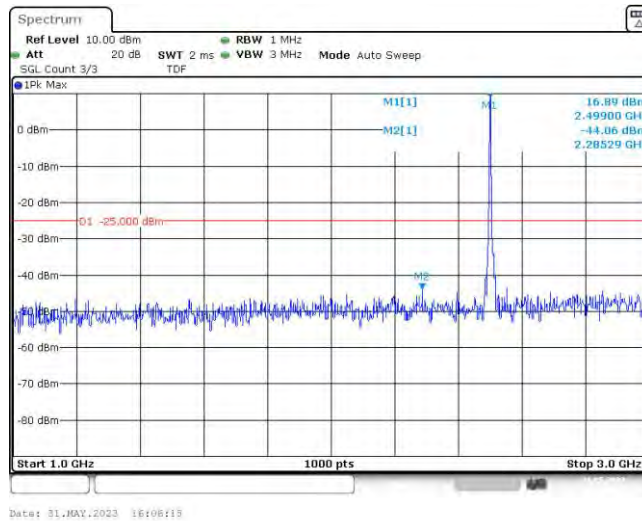

Band41-5MHz-QPSK-39675-25RB#0-Range2:1000~3000MHz