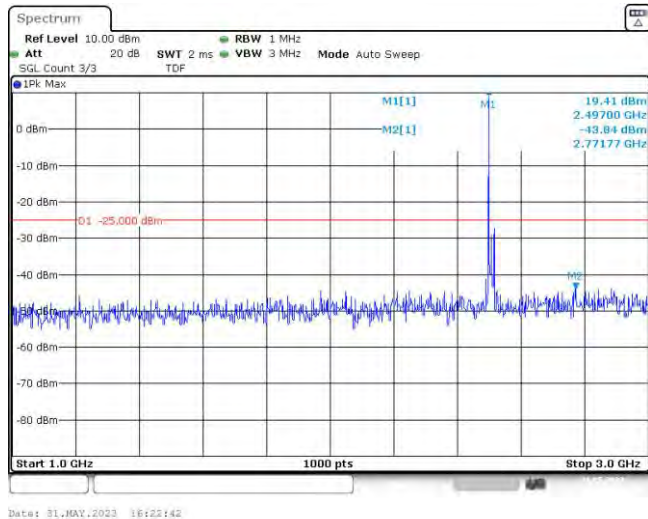

Band41-20MHz-QPSK-39750-1RB#0-Range2:1000~3000MHz