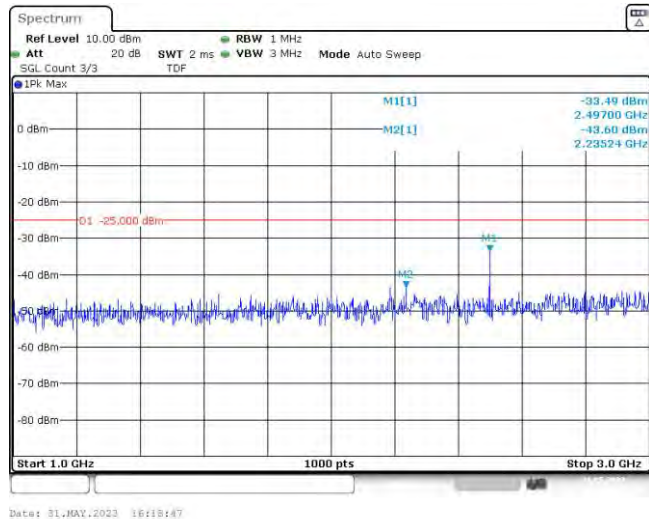

Band41-15MHz-QPSK-39725-75RB#0-Range2:1000~3000MHz

Band41-15MHz-QPSK-39725-75RB#0-Range3:3000~26500MHz

Band41-15MHz-QPSK-40620-1RB#0-Range1:30~1000MHz

Band41-15MHz-QPSK-40620-1RB#0-Range2:1000~3000MHz

Band41-15MHz-QPSK-40620-1RB#0-Range3:3000~26500MHz