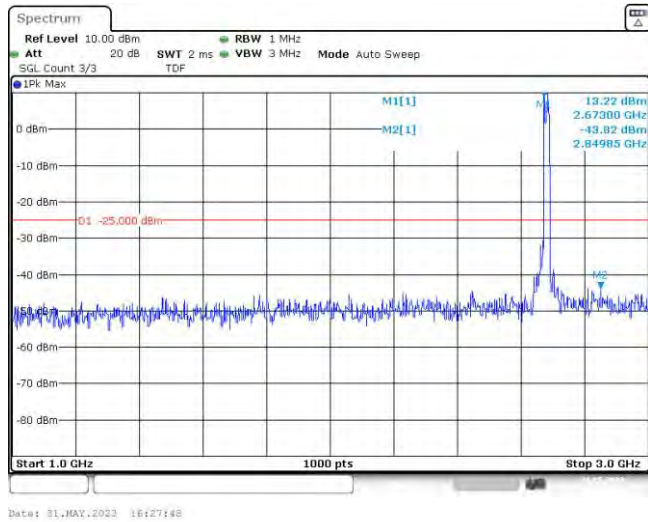

Band41-20MHz-16QAM-41490-1RB#0-Range2:1000~3000MHz

Band41-20MHz-16QAM-41490-1RB#0-Range3:3000~26500MHz

Band41-20MHz-16QAM-41490-100RB#0-Range1:30~1000MHz

Band41-20MHz-16QAM-41490-100RB#0-Range2:1000~3000MHz