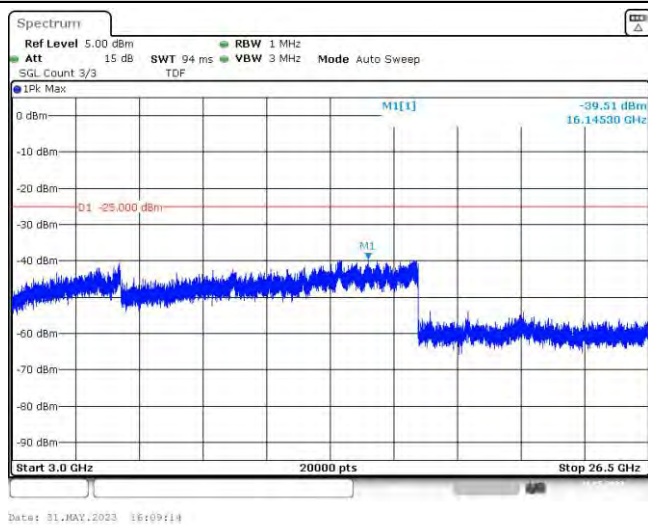

Band41-5MHz-QPSK-41565-1RB#0-Range3:3000~26500MHz