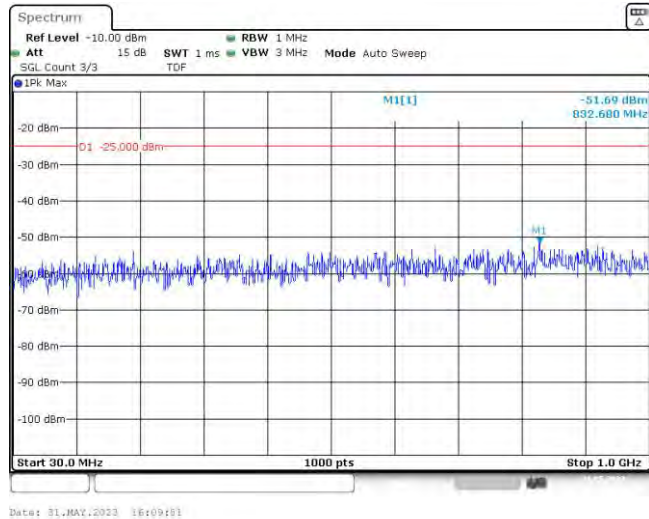

Band41-5MHz-QPSK-41565-25RB#0-Range1:30~1000MHz