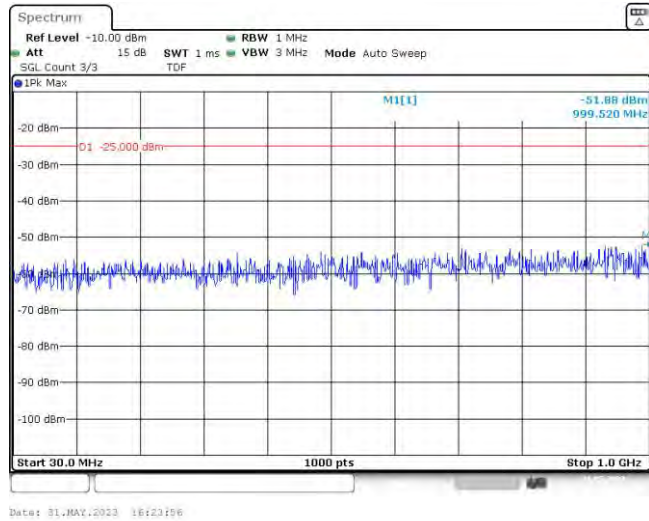

Band41-20MHz-16QAM-39750-1RB#0-Range1:30~1000MHz

Band41-20MHz-16QAM-39750-1RB#0-Range2:1000~3000MHz

Band41-20MHz-16QAM-39750-1RB#0-Range3:3000~26500MHz

Band41-20MHz-16QAM-39750-100RB#0-Range1:30~1000MHz

Band41-20MHz-16QAM-39750-100RB#0-Range2:1000~3000MHz