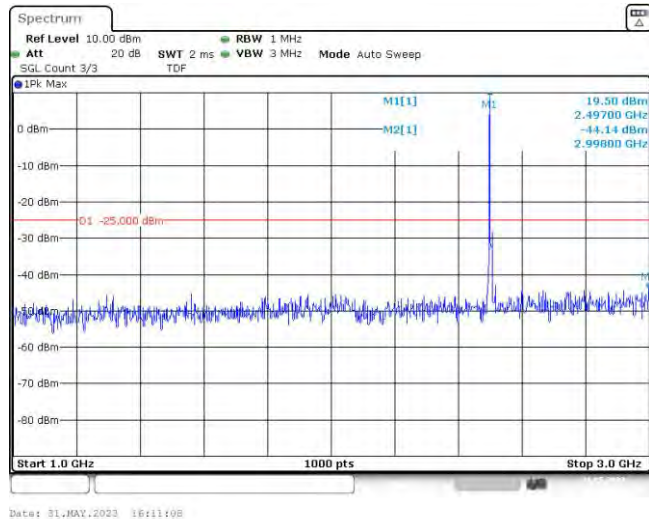

Band41-5MHz-16QAM-41565-25RB#0-Range2:1000~3000MHz

Band41-5MHz-16QAM-41565-25RB#0-Range3:3000~26500MHz

Band41-10MHz-QPSK-39700-1RB#0-Range1:30~1000MHz

Band41-10MHz-QPSK-39700-1RB#0-Range2:1000~3000MHz

Band41-10MHz-QPSK-39700-1RB#0-Range3:3000~26500MHz