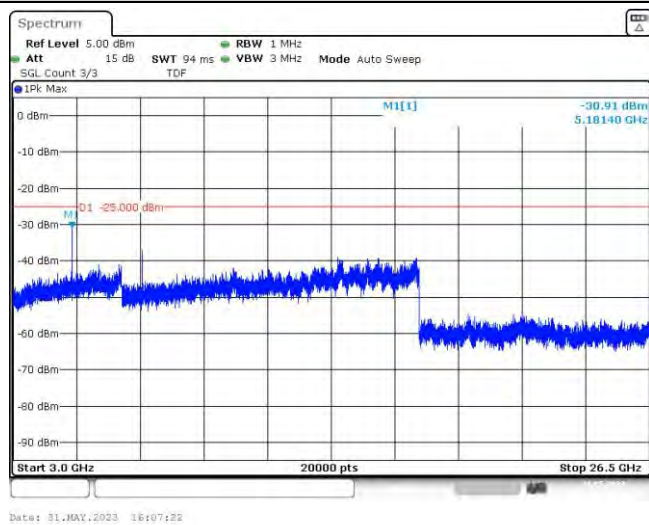

Band41-5MHz-QPSK-39675-25RB#0-Range2:1000~3000MHz

Band41-5MHz-QPSK-39675-25RB#0-Range3:3000~26500MHz

Band41-5MHz-QPSK-40620-1RB#0-Range1:30~1000MHz

Band41-5MHz-QPSK-40620-1RB#0-Range2:1000~3000MHz

Band41-5MHz-QPSK-40620-1RB#0-Range3:3000~26500MHz