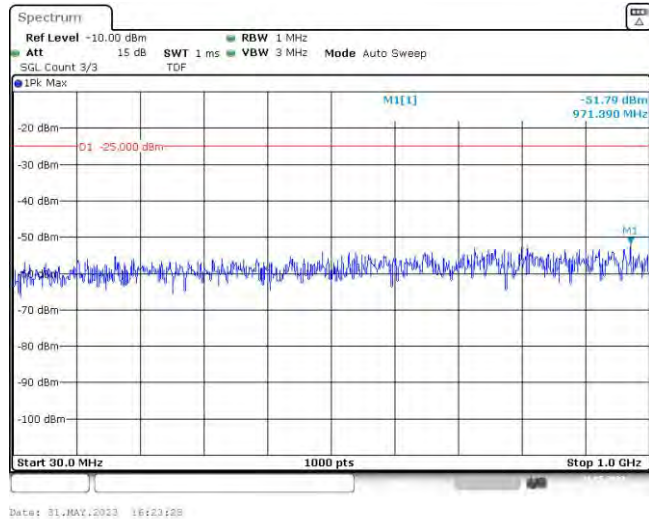

Band41-15MHz-16QAM-41515-75RB#0-Range3:3000~26500MHz

Band41-20MHz-QPSK-39750-1RB#0-Range1:30~1000MHz

Band41-20MHz-QPSK-39750-1RB#0-Range2:1000~3000MHz

Band41-20MHz-QPSK-39750-1RB#0-Range3:3000~26500MHz

Band41-20MHz-QPSK-39750-100RB#0-Range1:30~1000MHz