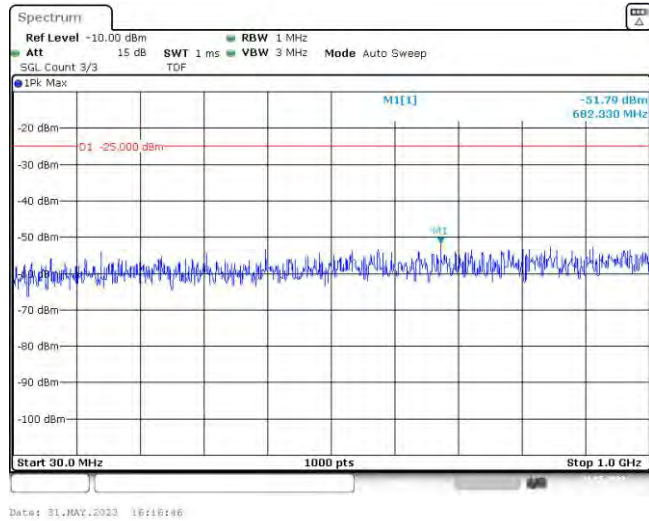

Band41-15MHz-QPSK-39725-1RB#0-Range1:30~1000MHz