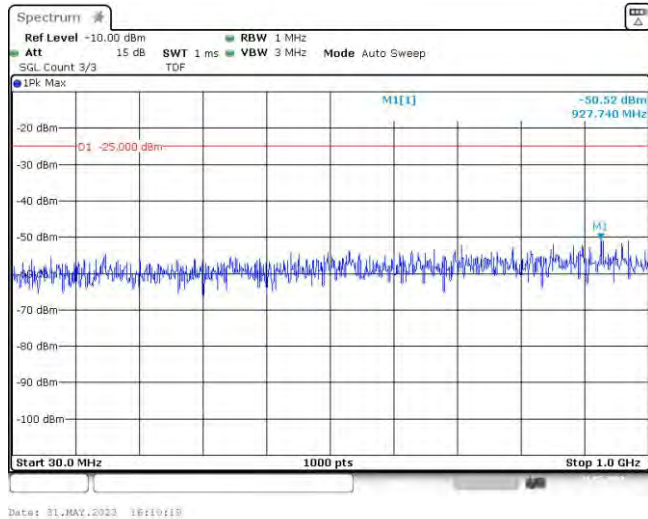

Band41-5MHz-16QAM-40620-25RB#0-Range3:3000~26500MHz

Band41-5MHz-16QAM-41565-1RB#0-Range1:30~1000MHz

Band41-5MHz-16QAM-41565-1RB#0-Range2:1000~3000MHz

Band41-5MHz-16QAM-41565-1RB#0-Range3:3000~26500MHz

Band41-5MHz-16QAM-41565-25RB#0-Range1:30~1000MHz