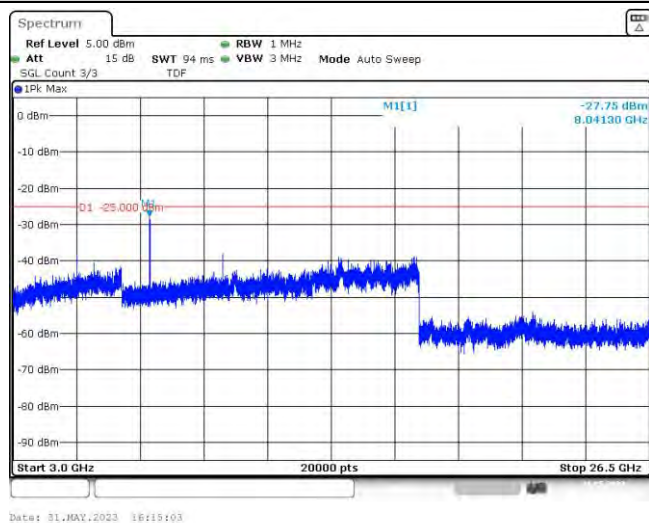

Band41-10MHz-QPSK-41540-1RB#0-Range3:3000~26500MHz