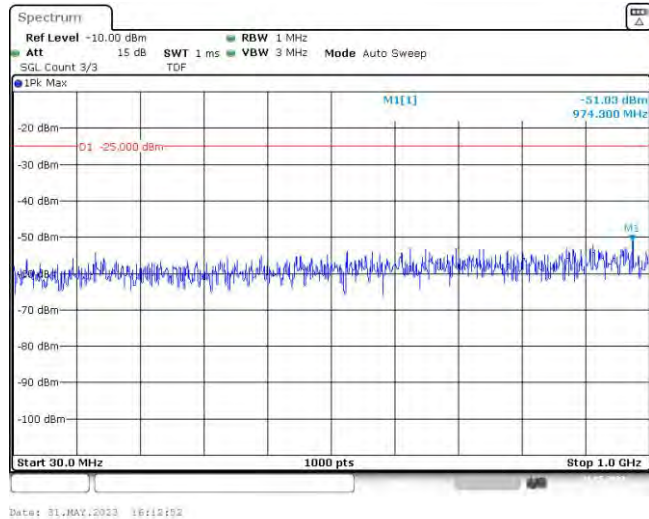

Band41-10MHz-QPSK-39700-50RB#0-Range1:30~1000MHz

Band41-10MHz-QPSK-39700-50RB#0-Range2:1000~3000MHz

Band41-10MHz-QPSK-39700-50RB#0-Range3:3000~26500MHz

Band41-10MHz-QPSK-40620-1RB#0-Range1:30~1000MHz

Band41-10MHz-QPSK-40620-1RB#0-Range2:1000~3000MHz