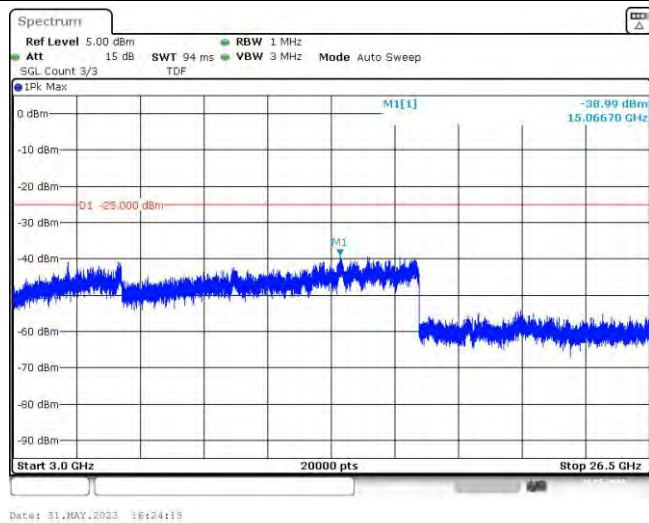

Band41-20MHz-16QAM-39750-100RB#0-Range3:3000~26500MHz