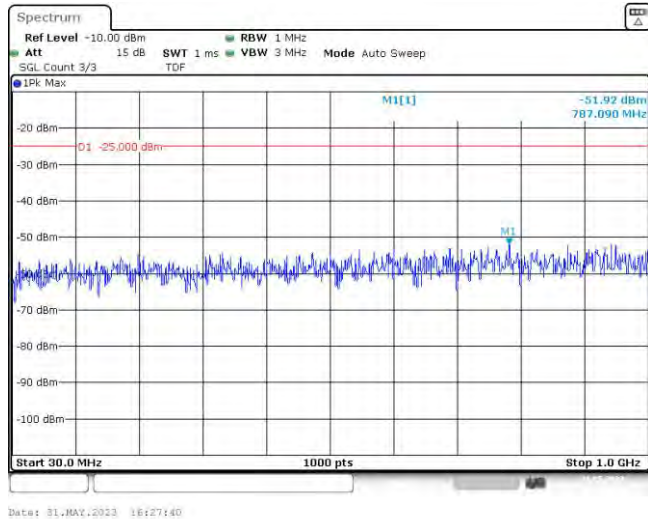

Band41-20MHz-16QAM-41490-100RB#0-Range2:1000~3000MHz

Band41-20MHz-16QAM-41490-100RB#0-Range3:3000~26500MHz