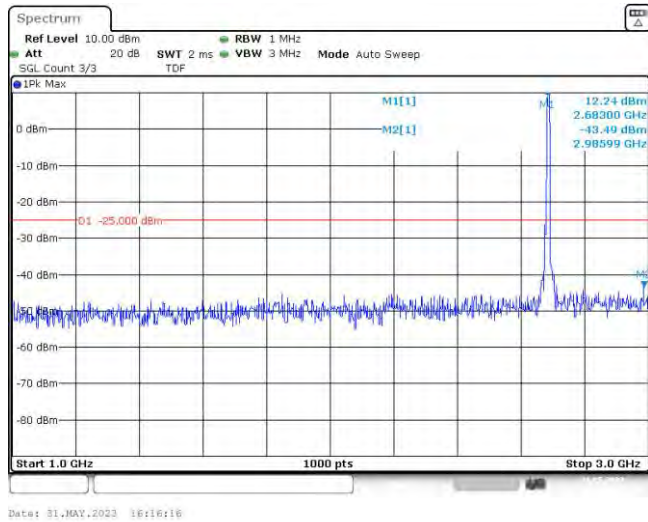

Band41-10MHz-16QAM-41540-1RB#0-Range2:1000~3000MHz

Band41-10MHz-16QAM-41540-1RB#0-Range3:3000~26500MHz

Band41-10MHz-16QAM-41540-50RB#0-Range1:30~1000MHz

Band41-10MHz-16QAM-41540-50RB#0-Range2:1000~3000MHz