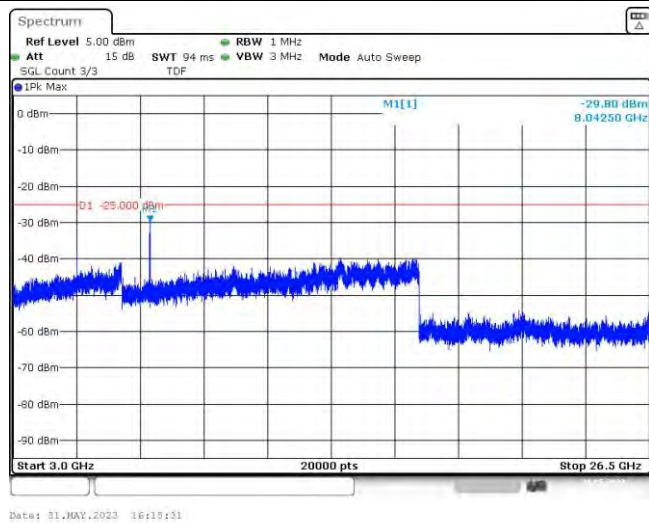

Band41-10MHz-16QAM-41540-1RB#0-Range3:3000~26500MHz