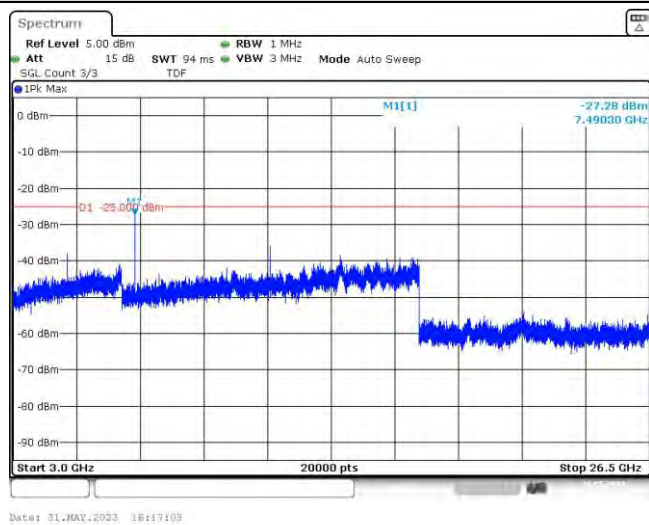

Band41-10MHz-16QAM-41540-50RB#0-Range3:3000~26500MHz

Band41-15MHz-QPSK-39725-1RB#0-Range1:30~1000MHz

Band41-15MHz-QPSK-39725-1RB#0-Range2:1000~3000MHz

Band41-15MHz-QPSK-39725-1RB#0-Range3:3000~26500MHz

Band41-15MHz-QPSK-39725-75RB#0-Range1:30~1000MHz