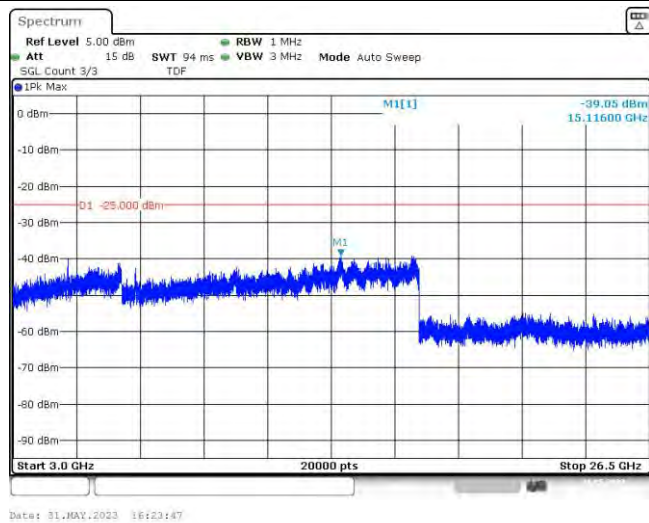

Band41-20MHz-QPSK-39750-100RB#0-Range3:3000~26500MHz

Band41-20MHz-QPSK-40620-1RB#0-Range1:30~1000MHz