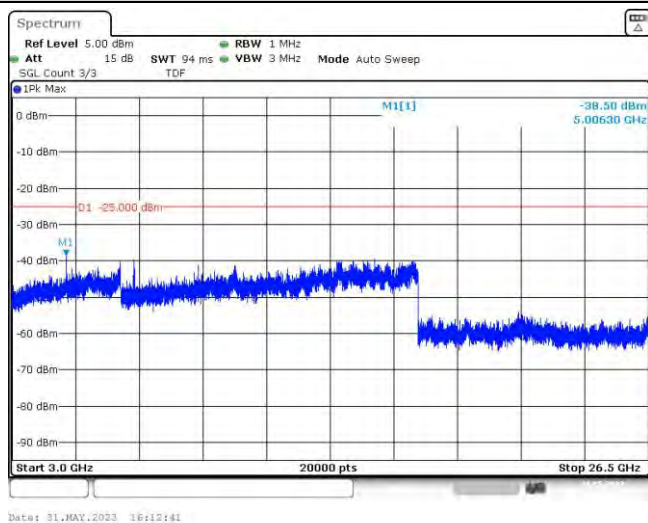

Band41-10MHz-16QAM-39700-50RB#0-Range3:3000~26500MHz