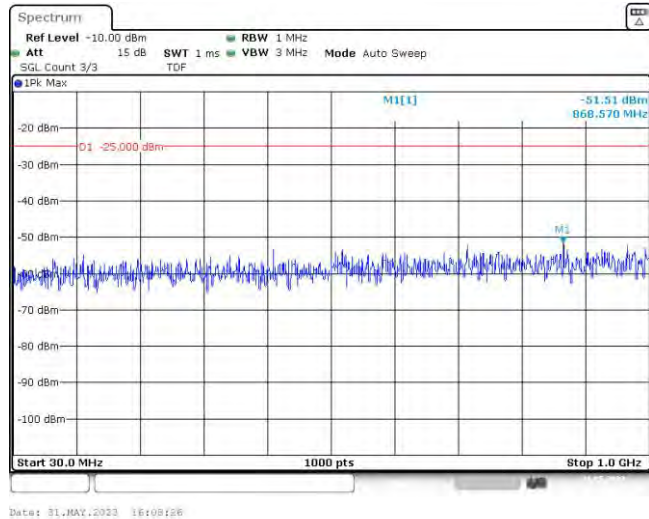

Band41-5MHz-16QAM-40620-1RB#0-Range1:30~1000MHz

Band41-5MHz-16QAM-40620-1RB#0-Range2:1000~3000MHz

Band41-5MHz-16QAM-40620-1RB#0-Range3:3000~26500MHz

Band41-5MHz-16QAM-40620-25RB#0-Range1:30~1000MHz

Band41-5MHz-16QAM-40620-25RB#0-Range2:1000~3000MHz