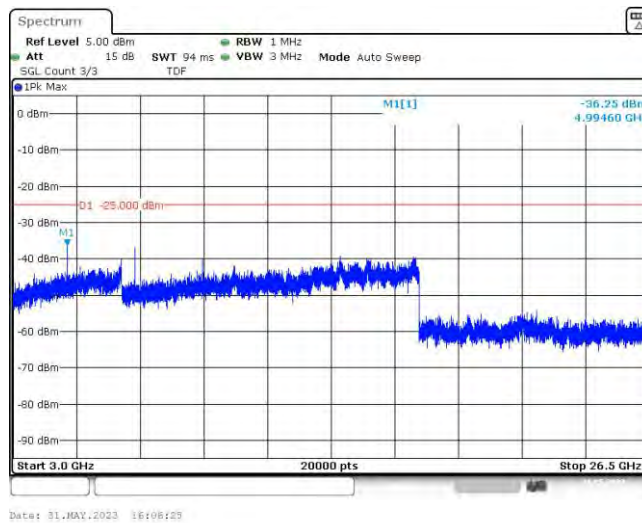

Band41-5MHz-QPSK-39675-25RB#0-Range3:3000~26500MHz

Band41-5MHz-QPSK-40620-1RB#0-Range1:30~1000MHz