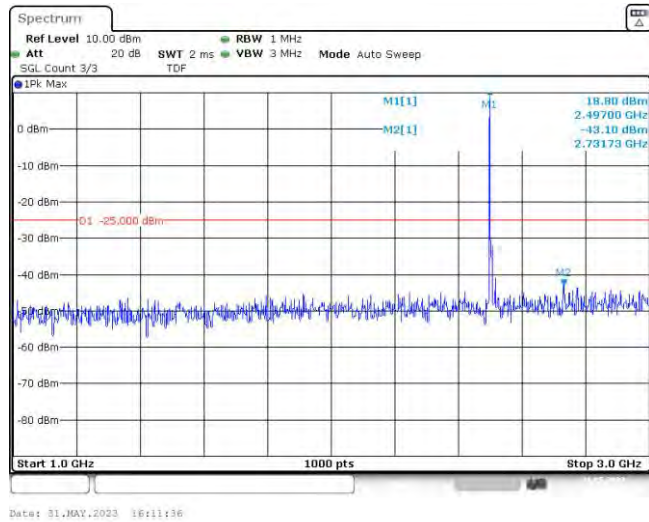

Band41-10MHz-16QAM-39700-1RB#0-Range2:1000~3000MHz