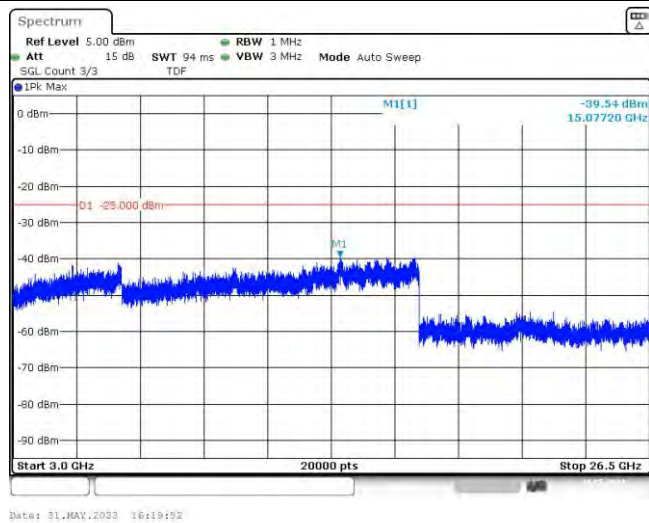

Band41-15MHz-QPSK-40620-75RB#0-Range3:3000~26500MHz