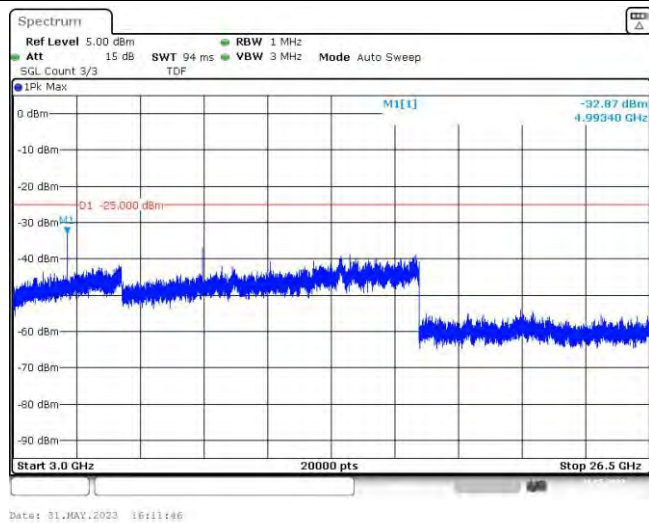

Band41-10MHz-16QAM-39700-1RB#0-Range3:3000~26500MHz

Band41-10MHz-16QAM-39700-50RB#0-Range1:30~1000MHz