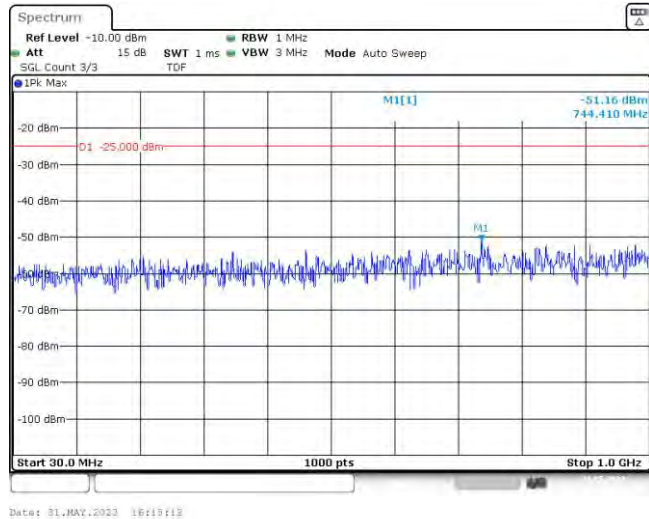

Band41-10MHz-16QAM-40620-50RB#0-Range1:30~1000MHz

Band41-10MHz-16QAM-40620-50RB#0-Range2:1000~3000MHz

Band41-10MHz-16QAM-40620-50RB#0-Range3:3000~26500MHz

Band41-10MHz-16QAM-41540-1RB#0-Range1:30~1000MHz