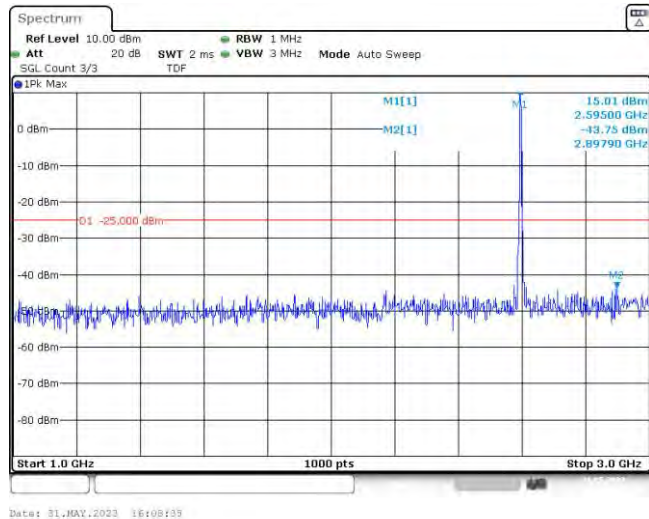

Band41-5MHz-16QAM-40620-1RB#0-Range1:30~1000MHz

Band41-5MHz-16QAM-40620-1RB#0-Range2:1000~3000MHz

Band41-5MHz-16QAM-40620-1RB#0-Range3:3000~26500MHz

Band41-5MHz-16QAM-40620-25RB#0-Range1:30~1000MHz

Band41-5MHz-16QAM-40620-25RB#0-Range2:1000~3000MHz