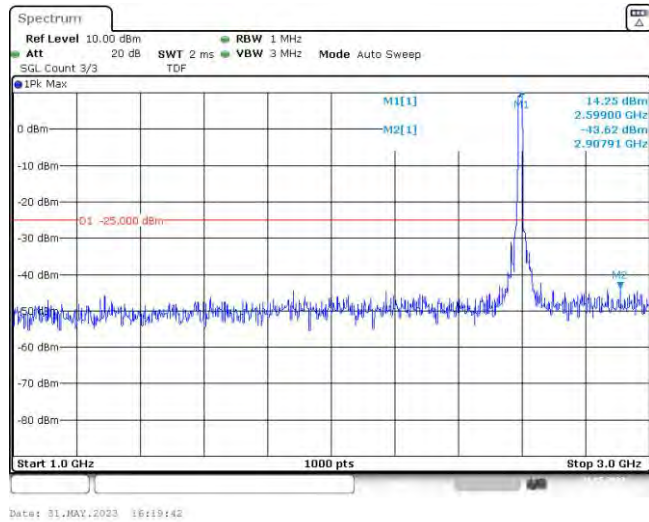

Band41-15MHz-QPSK-40620-75RB#0-Range2:1000~3000MHz