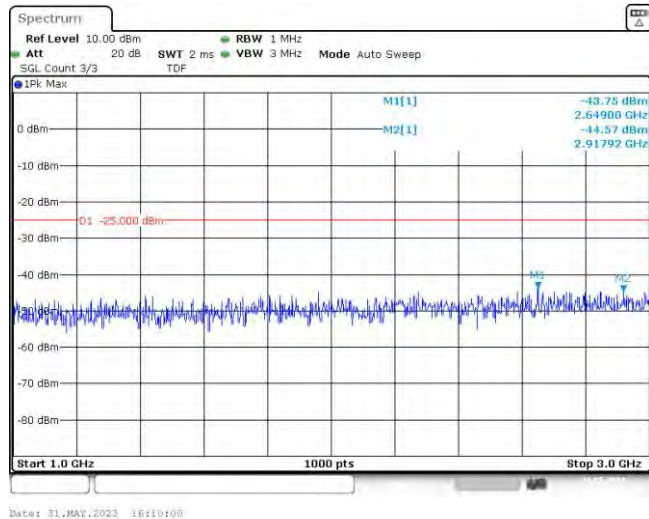

Band41-5MHz-QPSK-41565-25RB#0-Range2:1000~3000MHz