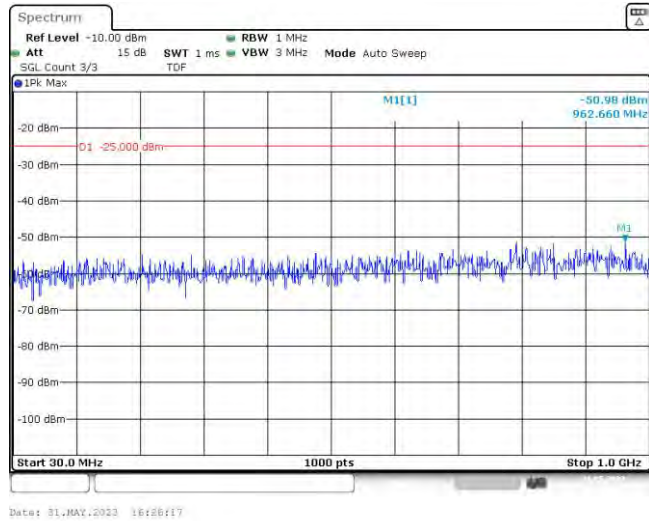

Band41-20MHz-QPSK-40620-100RB#0-Range1:30~1000MHz

Band41-20MHz-QPSK-40620-100RB#0-Range2:1000~3000MHz

Band41-20MHz-QPSK-40620-100RB#0-Range3:3000~26500MHz

Band41-20MHz-QPSK-41490-1RB#0-Range1:30~1000MHz

Band41-20MHz-QPSK-41490-1RB#0-Range2:1000~3000MHz