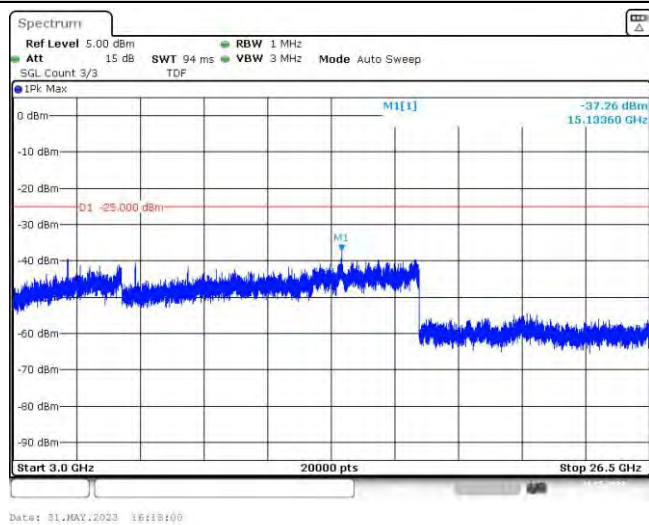

Band41-15MHz-QPSK-39725-75RB#0-Range3:3000~26500MHz