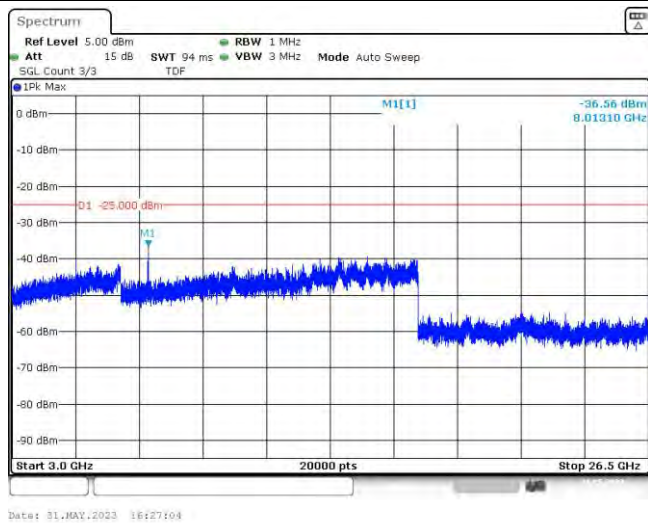

Band41-20MHz-16QAM-41490-1RB#0-Range3:3000~26500MHz

Band41-20MHz-16QAM-41490-100RB#0-Range1:30~1000MHz