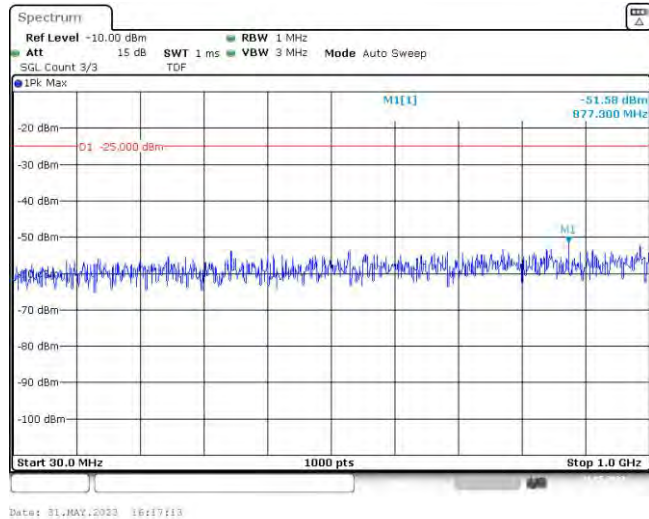

Band41-15MHz-QPSK-41515-1RB#0-Range3:3000~26500MHz

Band41-15MHz-QPSK-41515-75RB#0-Range1:30~1000MHz

Band41-15MHz-QPSK-41515-75RB#0-Range2:1000~3000MHz

Band41-15MHz-QPSK-41515-75RB#0-Range3:3000~26500MHz

Band41-15MHz-16QAM-39725-1RB#0-Range1:30~1000MHz