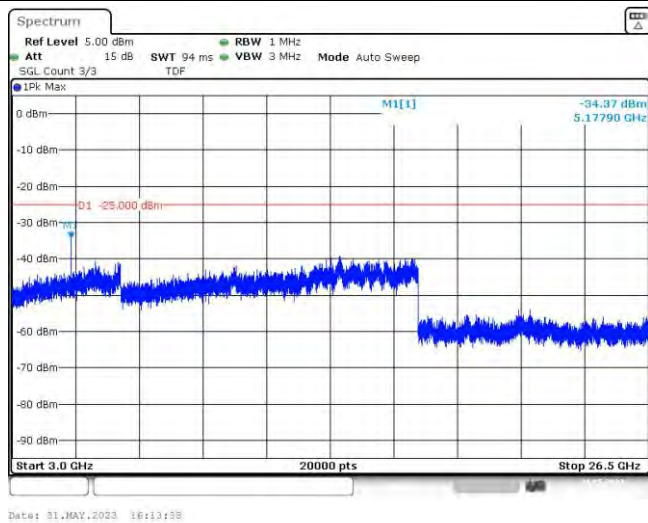

Band41-10MHz-16QAM-39700-50RB#0-Range3:3000~26500MHz

Band41-10MHz-16QAM-40620-1RB#0-Range1:30~1000MHz

Band41-10MHz-16QAM-40620-1RB#0-Range2:1000~3000MHz

Band41-10MHz-16QAM-40620-1RB#0-Range3:3000~26500MHz