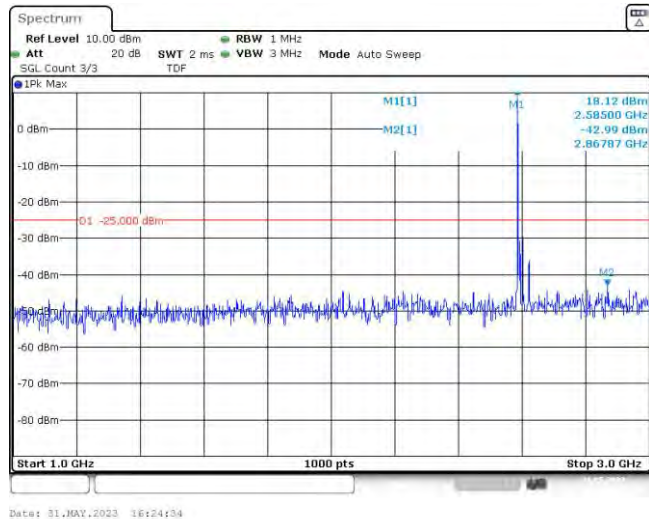

Band41-20MHz-QPSK-39750-100RB#0-Range2:1000~3000MHz

Band41-20MHz-QPSK-39750-100RB#0-Range3:3000~26500MHz

Band41-20MHz-QPSK-40620-1RB#0-Range1:30~1000MHz

Band41-20MHz-QPSK-40620-1RB#0-Range2:1000~3000MHz

Band41-20MHz-QPSK-40620-1RB#0-Range3:3000~26500MHz