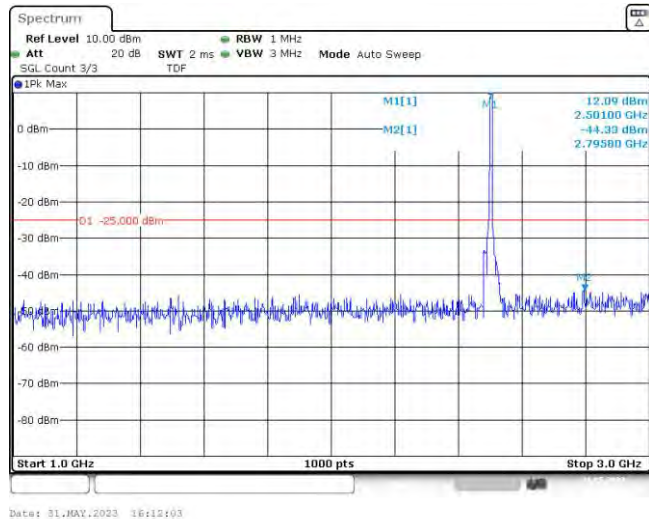

Band41-10MHz-QPSK-39700-50RB#0-Range2:1000~3000MHz