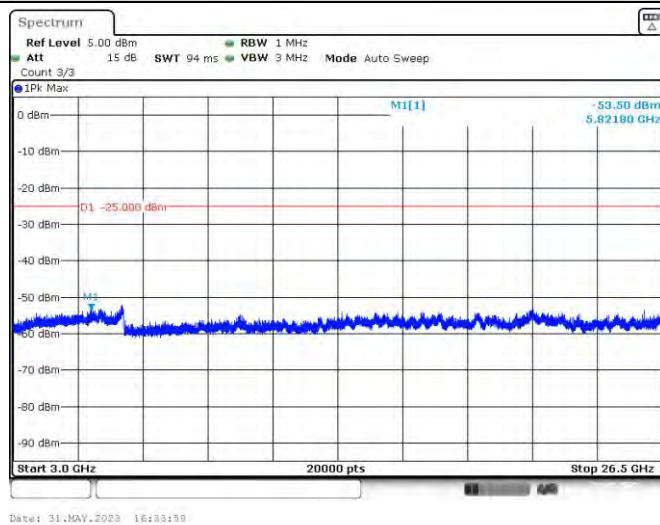

Band41-5MHz-16QAM-40620-25RB#0-Range3:3000~26500MHz

Band41-5MHz-16QAM-41565-1RB#0-Range1:30~1000MHz

Band41-5MHz-16QAM-41565-1RB#0-Range2:1000~3000MHz

Band41-5MHz-16QAM-41565-1RB#0-Range3:3000~26500MHz

Band41-5MHz-16QAM-41565-25RB#0-Range1:30~1000MHz