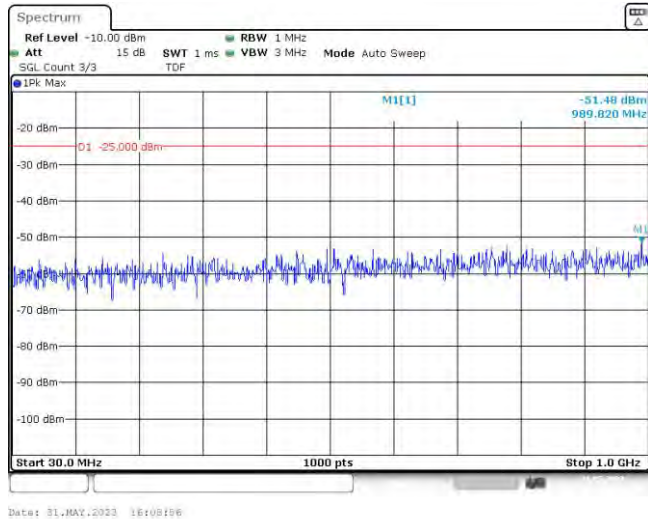

Band41-5MHz-QPSK-40620-25RB#0-Range1:30~1000MHz

Band41-5MHz-QPSK-40620-25RB#0-Range2:1000~3000MHz

Band41-5MHz-QPSK-40620-25RB#0-Range3:3000~26500MHz

Band41-5MHz-QPSK-41565-1RB#0-Range1:30~1000MHz

Band41-5MHz-QPSK-41565-1RB#0-Range2:1000~3000MHz