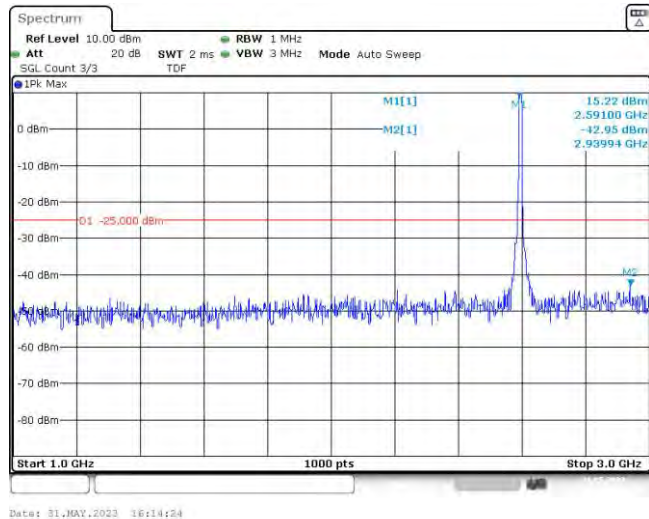

Band41-10MHz-16QAM-40620-50RB#0-Range2:1000~3000MHz