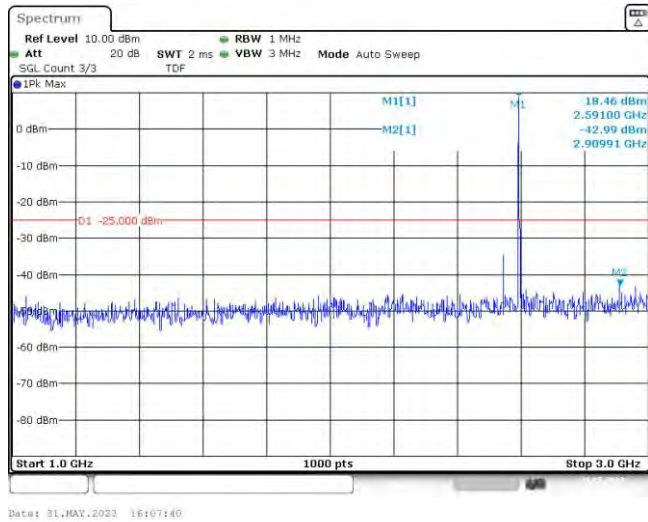

Band41-5MHz-16QAM-40620-1RB#0-Range2:1000~3000MHz