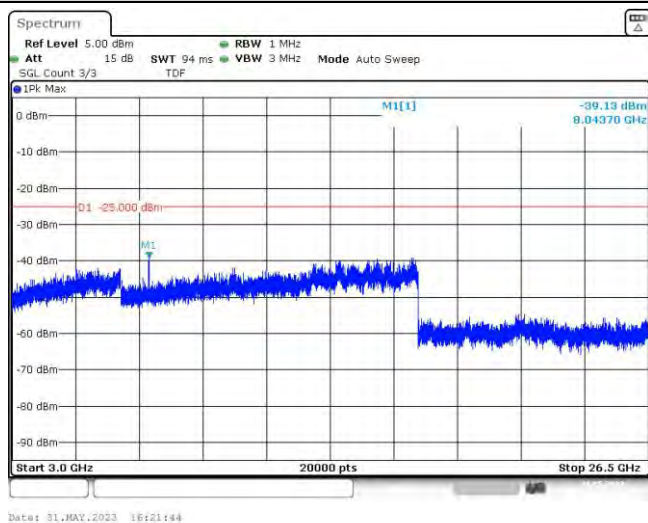

Band41-15MHz-QPSK-41515-1RB#0-Range3:3000~26500MHz

Band41-15MHz-QPSK-41515-75RB#0-Range1:30~1000MHz

Band41-15MHz-QPSK-41515-75RB#0-Range2:1000~3000MHz

Band41-15MHz-QPSK-41515-75RB#0-Range3:3000~26500MHz

Band41-15MHz-16QAM-39725-1RB#0-Range1:30~1000MHz