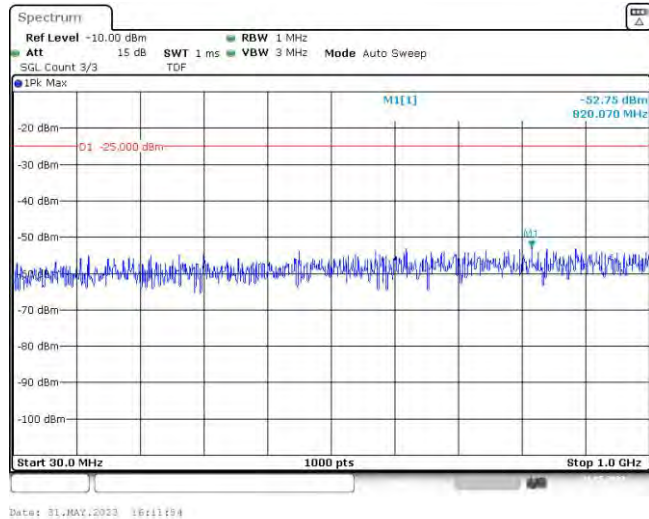

Band41-10MHz-QPSK-39700-50RB#0-Range1:30~1000MHz