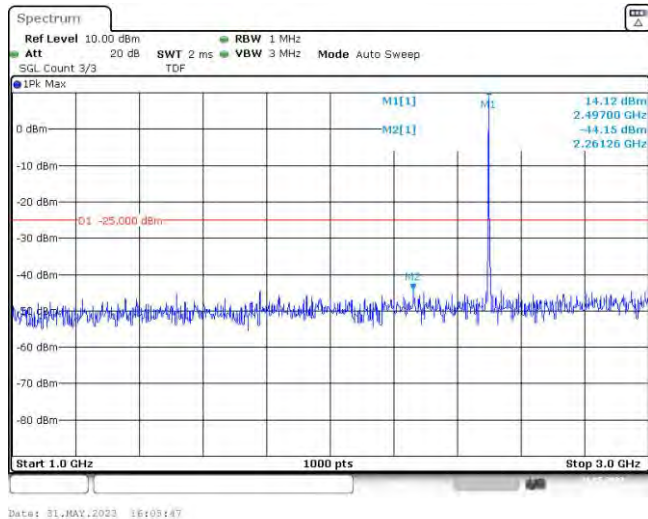

Band41-5MHz-16QAM-39675-1RB#0-Range2:1000~3000MHz