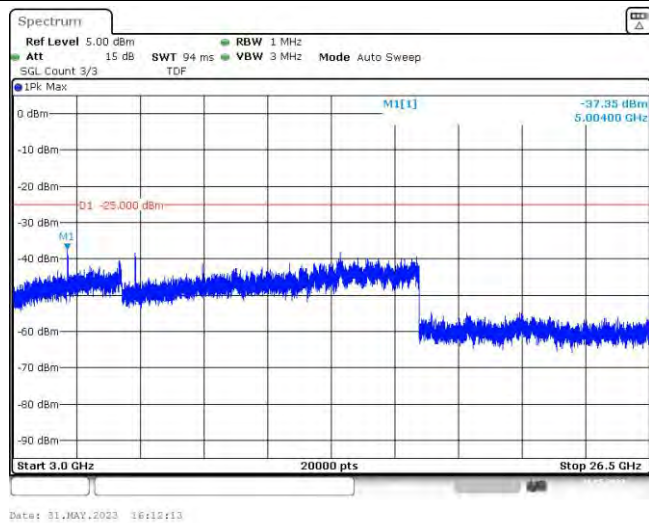

Band41-10MHz-QPSK-39700-50RB#0-Range3:3000~26500MHz