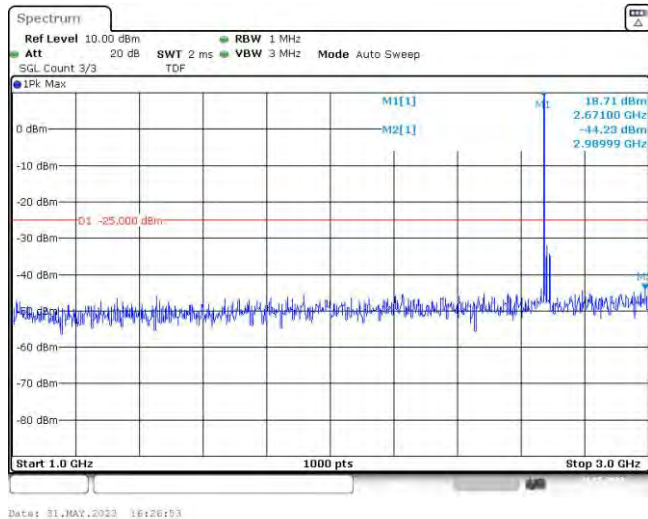

Band41-20MHz-16QAM-41490-1RB#0-Range2:1000~3000MHz