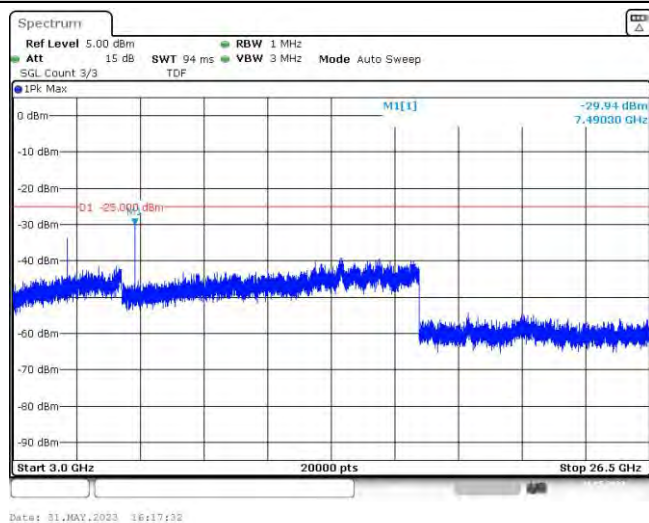

Band41-15MHz-16QAM-39725-1RB#0-Range3:3000~26500MHz