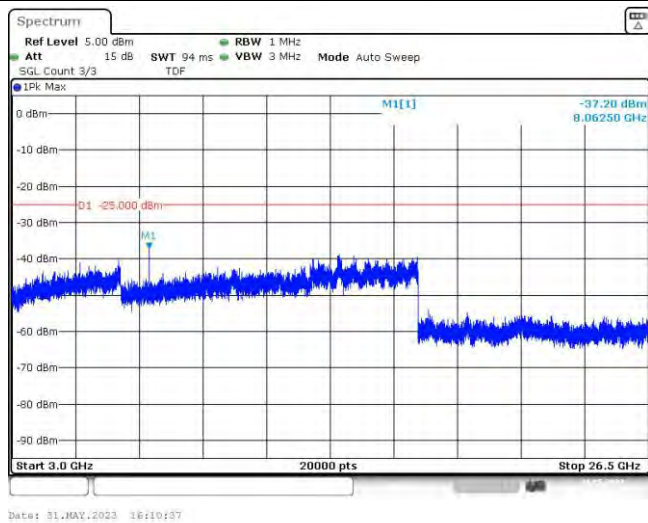

Band41-5MHz-16QAM-41565-25RB#0-Range3:3000~26500MHz

Band41-10MHz-QPSK-39700-1RB#0-Range1:30~1000MHz