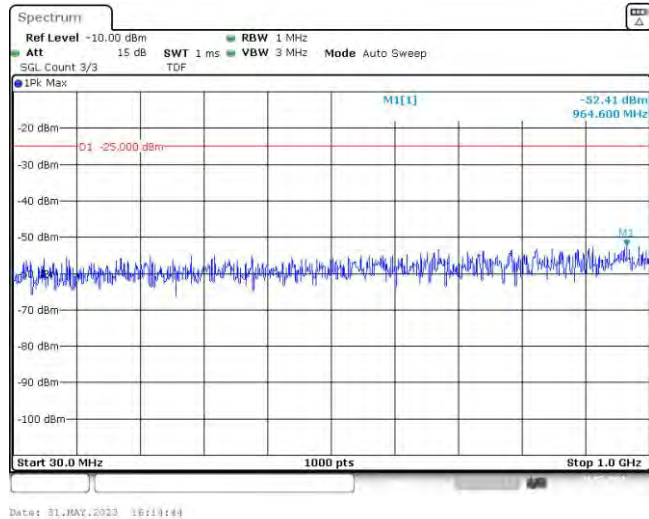

Band41-10MHz-QPSK-40620-1RB#0-Range3:3000~26500MHz

Band41-10MHz-QPSK-40620-50RB#0-Range1:30~1000MHz

Band41-10MHz-QPSK-40620-50RB#0-Range2:1000~3000MHz

Band41-10MHz-QPSK-40620-50RB#0-Range3:3000~26500MHz

Band41-10MHz-QPSK-41540-1RB#0-Range1:30~1000MHz