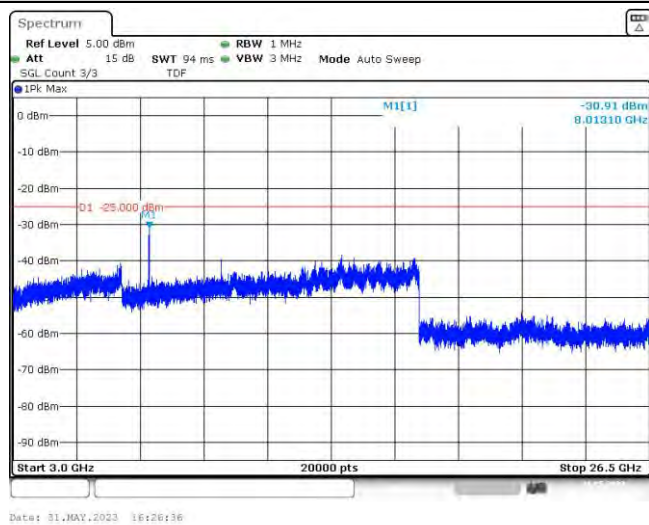

Band41-20MHz-QPSK-41490-1RB#0-Range3:3000~26500MHz