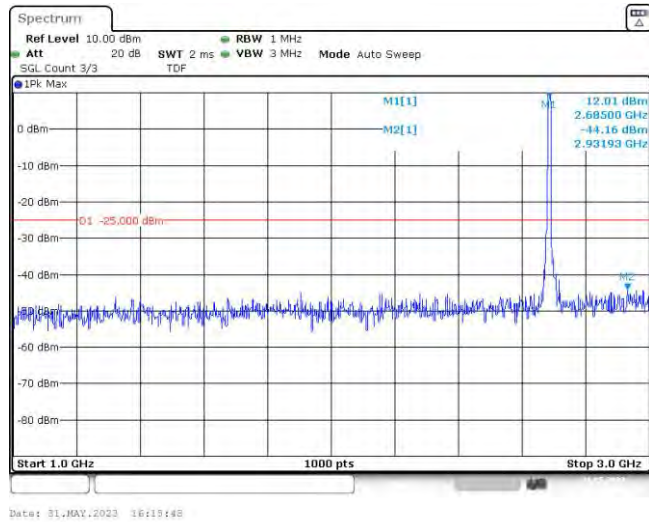

Band41-10MHz-QPSK-41540-1RB#0-Range2:1000~3000MHz

Band41-10MHz-QPSK-41540-1RB#0-Range3:3000~26500MHz

Band41-10MHz-QPSK-41540-50RB#0-Range1:30~1000MHz

Band41-10MHz-QPSK-41540-50RB#0-Range2:1000~3000MHz

Band41-10MHz-QPSK-41540-50RB#0-Range3:3000~26500MHz