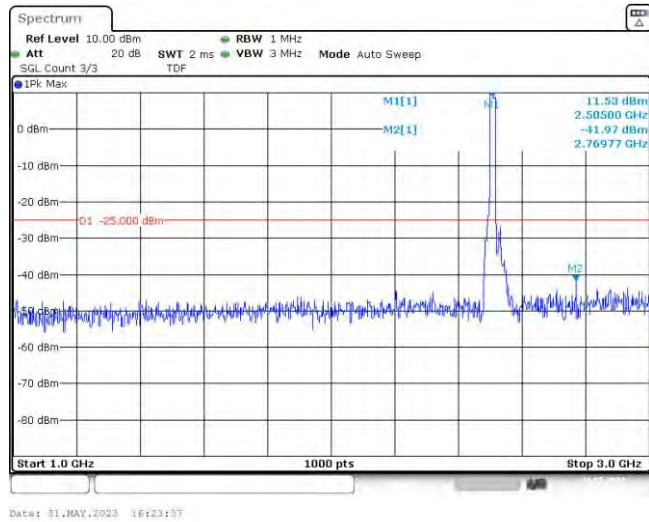

Band41-20MHz-QPSK-39750-100RB#0-Range2:1000~3000MHz