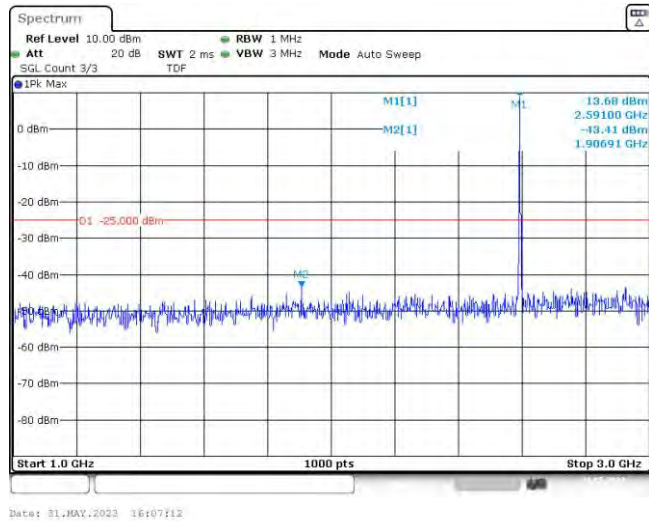

Band41-5MHz-QPSK-39675-25RB#0-Range2:1000~3000MHz

Band41-5MHz-QPSK-39675-25RB#0-Range3:3000~26500MHz

Band41-5MHz-QPSK-40620-1RB#0-Range1:30~1000MHz

Band41-5MHz-QPSK-40620-1RB#0-Range2:1000~3000MHz

Band41-5MHz-QPSK-40620-1RB#0-Range3:3000~26500MHz