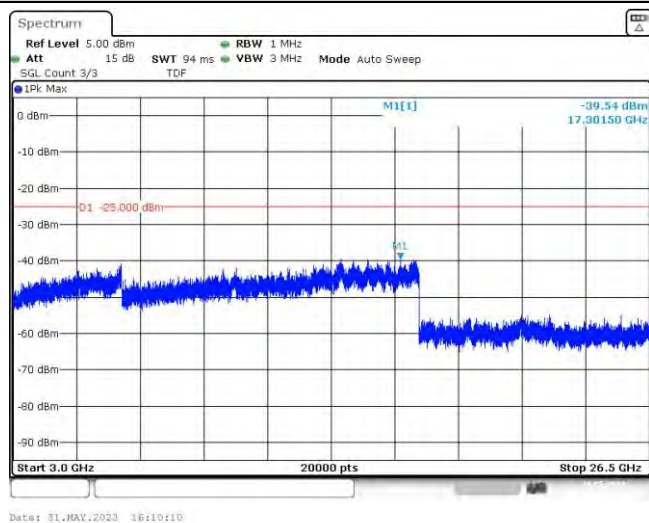

Band41-5MHz-QPSK-41565-1RB#0-Range3:3000~26500MHz

Band41-5MHz-QPSK-41565-25RB#0-Range1:30~1000MHz

Band41-5MHz-QPSK-41565-25RB#0-Range2:1000~3000MHz

Band41-5MHz-QPSK-41565-25RB#0-Range3:3000~26500MHz

Band41-5MHz-16QAM-39675-1RB#0-Range1:30~1000MHz