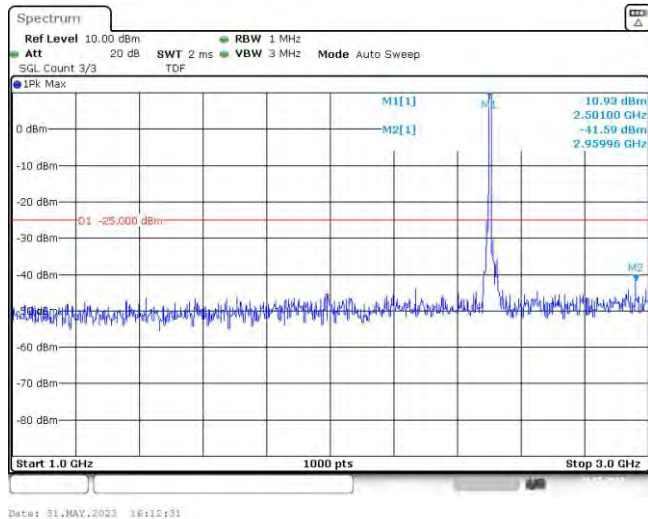

Band41-10MHz-16QAM-39700-1RB#0-Range1:30~1000MHz

Band41-10MHz-16QAM-39700-1RB#0-Range2:1000~3000MHz

Band41-10MHz-16QAM-39700-1RB#0-Range3:3000~26500MHz

Band41-10MHz-16QAM-39700-50RB#0-Range1:30~1000MHz

Band41-10MHz-16QAM-39700-50RB#0-Range2:1000~3000MHz