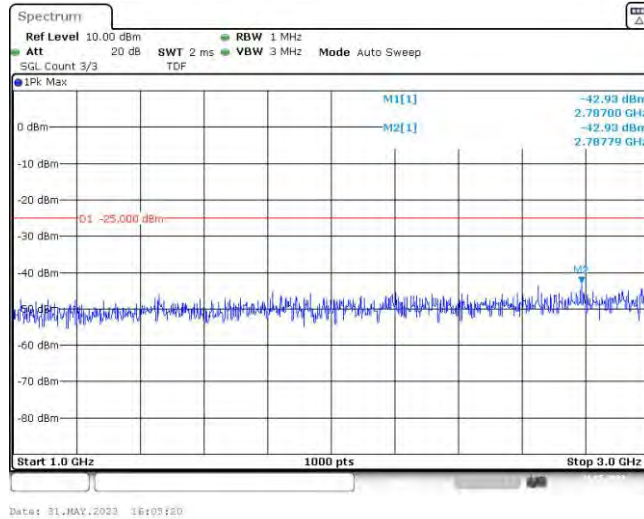

Test Graphs

Band41-5MHz-QPSK-39675-1RB#0-Range1:30~1000MHz

Band41-5MHz-QPSK-39675-1RB#0-Range2:1000~3000MHz

Band41-5MHz-QPSK-39675-1RB#0-Range3:3000~26500MHz

Band41-5MHz-QPSK-39675-25RB#0-Range1:30~1000MHz