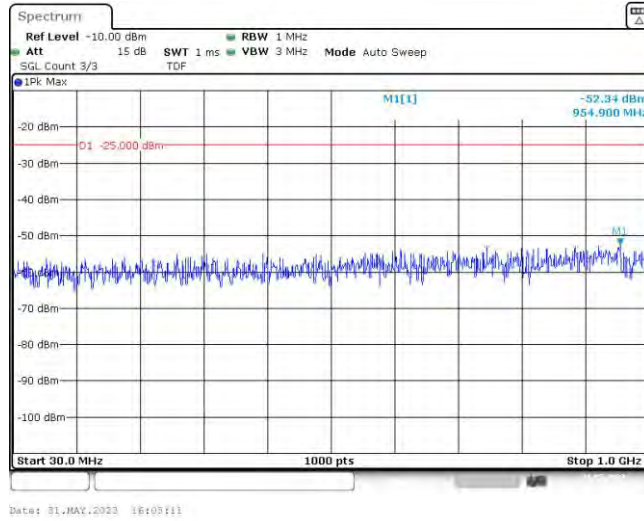

Test Graphs

Band41-5MHz-QPSK-39675-1RB#0-Range1:30~1000MHz