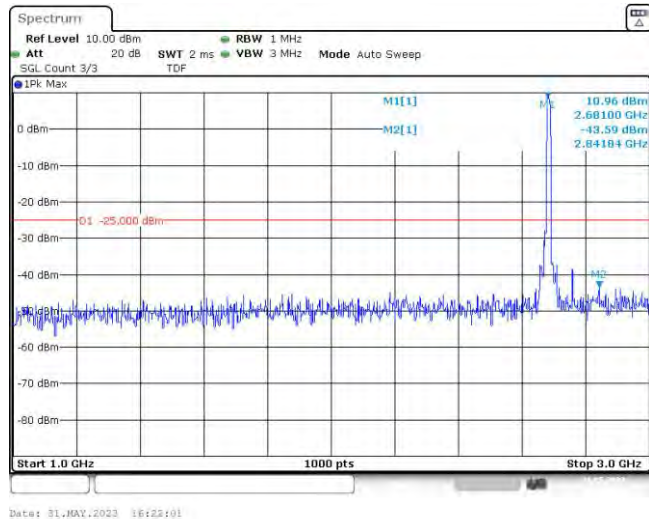

Band41-15MHz-16QAM-41515-1RB#0-Range2:1000~3000MHz

Band41-15MHz-16QAM-41515-1RB#0-Range3:3000~26500MHz

Band41-15MHz-16QAM-41515-75RB#0-Range1:30~1000MHz

Band41-15MHz-16QAM-41515-75RB#0-Range2:1000~3000MHz