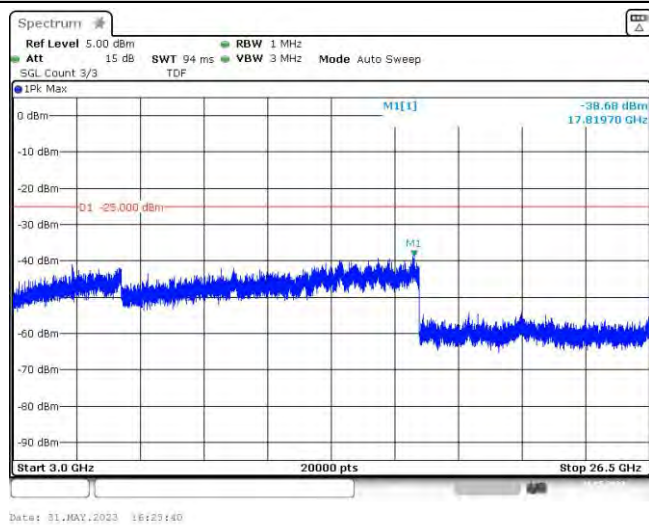

Band41-20MHz-QPSK-40620-100RB#0-Range3:3000~26500MHz