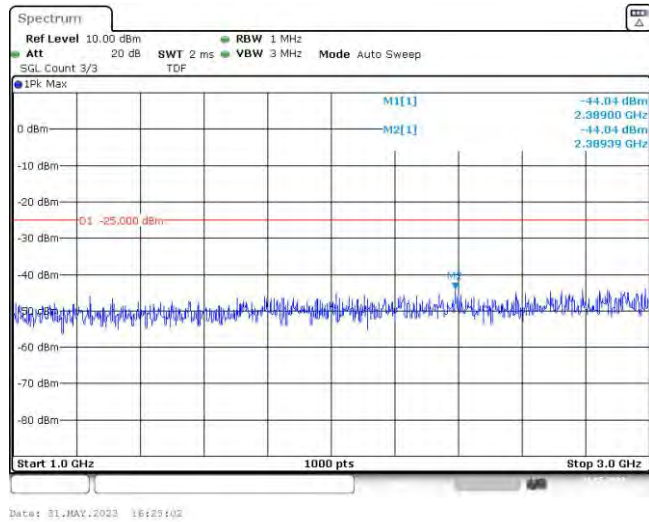

Band41-20MHz-16QAM-40620-1RB#0-Range2:1000~3000MHz