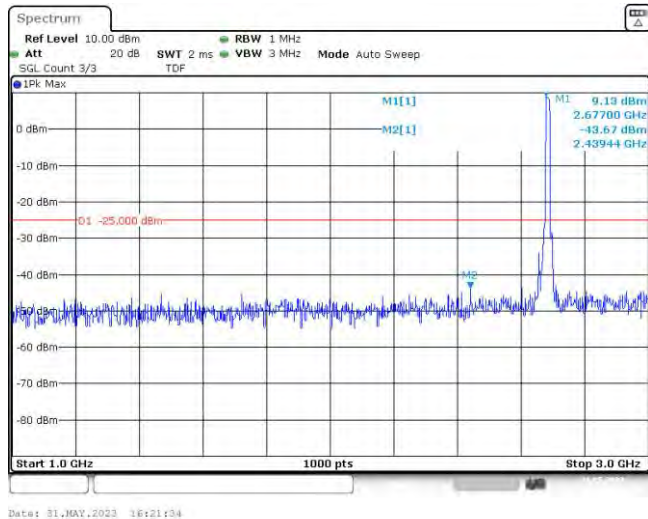

Band41-15MHz-QPSK-41515-75RB#0-Range2:1000~3000MHz