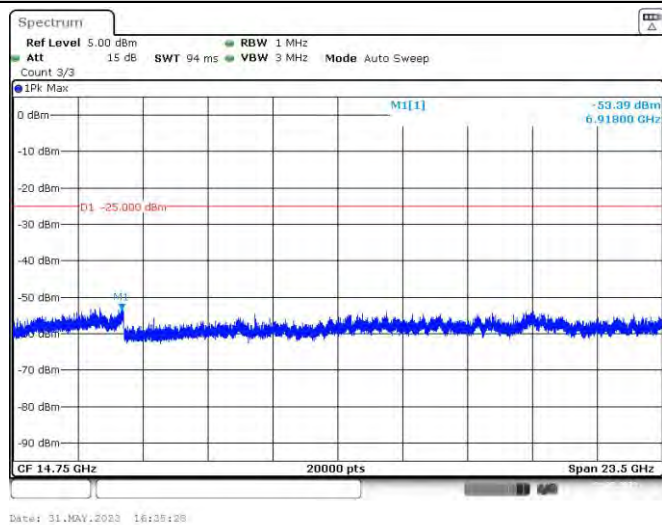

Band41-5MHz-16QAM-41565-25RB#0-Range2:1000~3000MHz

Band41-5MHz-16QAM-41565-25RB#0-Range3:3000~26500MHz

Band41-10MHz-QPSK-39700-1RB#0-Range1:30~1000MHz

Band41-10MHz-QPSK-39700-1RB#0-Range2:1000~3000MHz

Band41-10MHz-QPSK-39700-1RB#0-Range3:3000~26500MHz