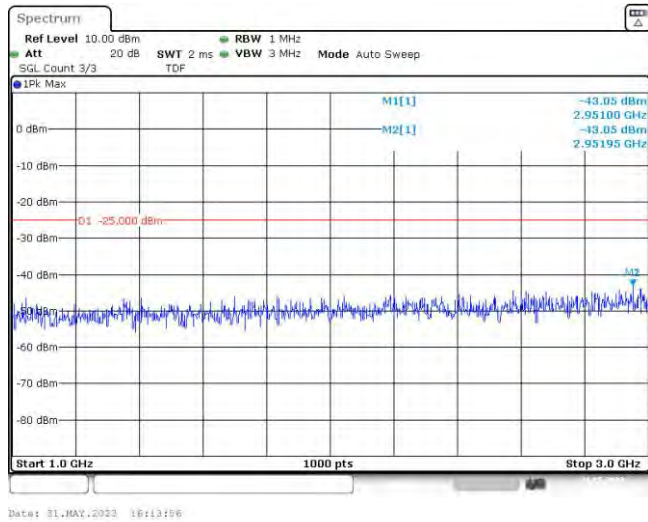

Band41-10MHz-QPSK-40620-50RB#0-Range2:1000~3000MHz