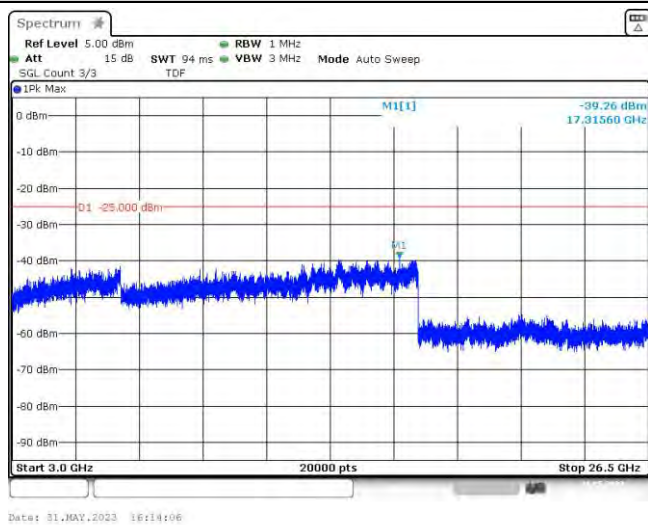

Band41-10MHz-QPSK-40620-1RB#0-Range3:3000~26500MHz

Band41-10MHz-QPSK-40620-50RB#0-Range1:30~1000MHz

Band41-10MHz-QPSK-40620-50RB#0-Range2:1000~3000MHz

Band41-10MHz-QPSK-40620-50RB#0-Range3:3000~26500MHz

Band41-10MHz-QPSK-41540-1RB#0-Range1:30~1000MHz