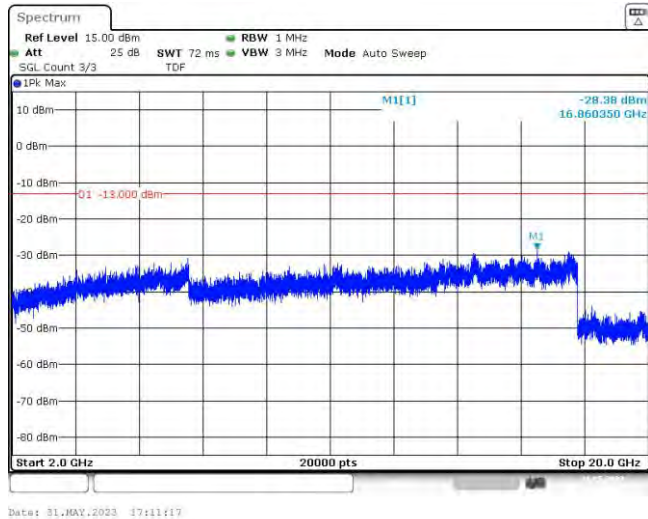

Band25-5MHz-QPSK-26665-25RB#0-Range3:2000~20000MHz