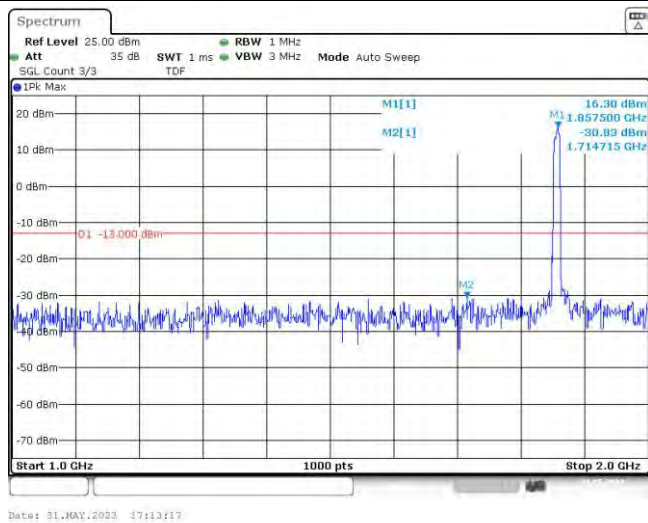

Band25-10MHz-QPSK-26090-1RB#0-Range2:1000~2000MHz

Band25-10MHz-QPSK-26090-1RB#0-Range3:2000~20000MHz

Band25-10MHz-QPSK-26090-50RB#0-Range1:30~1000MHz

Band25-10MHz-QPSK-26090-50RB#0-Range2:1000~2000MHz

Band25-10MHz-QPSK-26090-50RB#0-Range3:2000~20000MHz