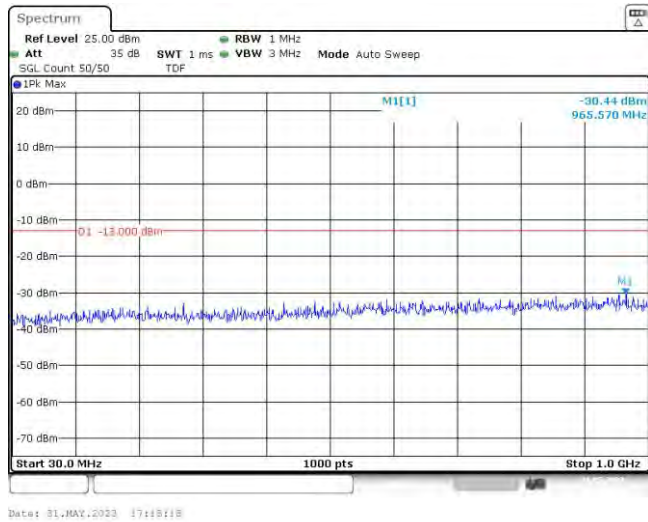

Band25-10MHz-16QAM-26640-50RB#0-Range1:30~1000MHz

Band25-10MHz-16QAM-26640-50RB#0-Range2:1000~2000MHz

Band25-10MHz-16QAM-26640-50RB#0-Range3:2000~20000MHz

Band25-15MHz-QPSK-26115-1RB#0-Range1:30~1000MHz

Band25-15MHz-QPSK-26115-1RB#0-Range2:1000~2000MHz