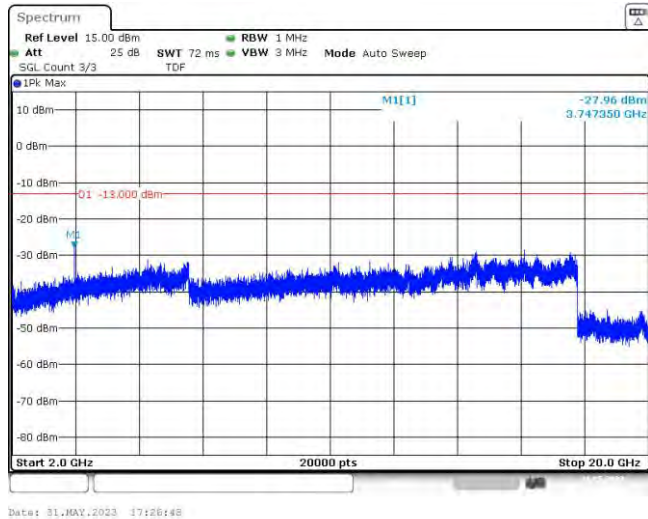

Band25-20MHz-QPSK-26365-1RB#0-Range3:2000~20000MHz