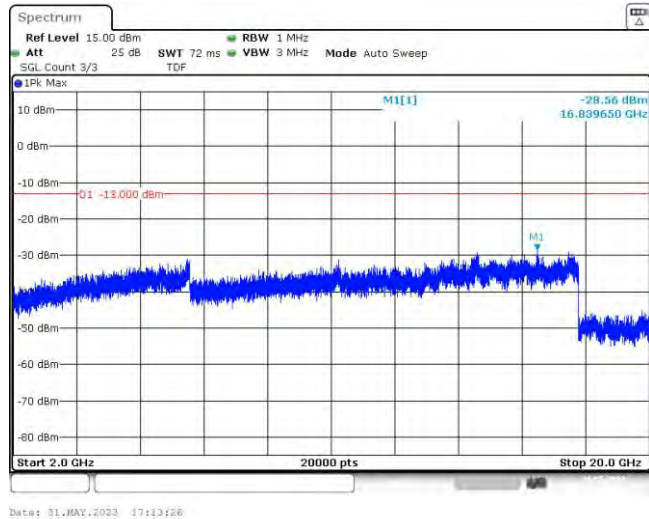

Band25-10MHz-QPSK-26090-1RB#0-Range2:1000~2000MHz

Band25-10MHz-QPSK-26090-1RB#0-Range3:2000~20000MHz

Band25-10MHz-QPSK-26090-50RB#0-Range1:30~1000MHz

Band25-10MHz-QPSK-26090-50RB#0-Range2:1000~2000MHz

Band25-10MHz-QPSK-26090-50RB#0-Range3:2000~20000MHz