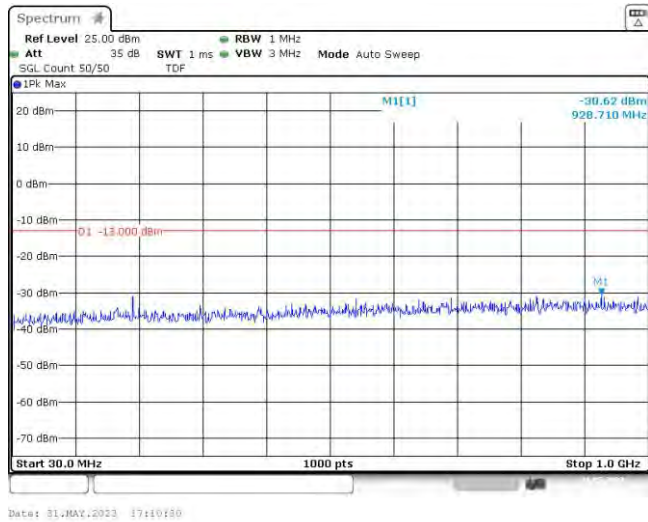

Band25-5MHz-16QAM-26365-25RB#0-Range1:30~1000MHz

Band25-5MHz-16QAM-26365-25RB#0-Range2:1000~2000MHz

Band25-5MHz-16QAM-26365-25RB#0-Range3:2000~20000MHz

Band25-5MHz-16QAM-26665-1RB#0-Range1:30~1000MHz

Band25-5MHz-16QAM-26665-1RB#0-Range2:1000~2000MHz