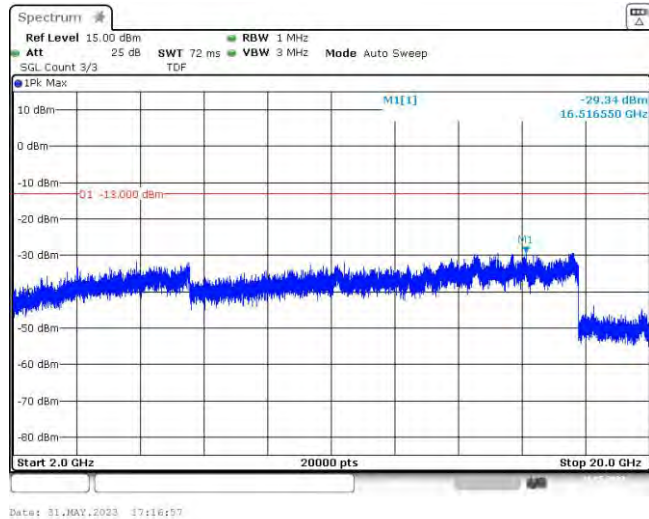

Band25-10MHz-16QAM-26365-50RB#0-Range3:2000~20000MHz

Band25-10MHz-16QAM-26640-1RB#0-Range1:30~1000MHz

Band25-10MHz-16QAM-26640-1RB#0-Range2:1000~2000MHz

Band25-10MHz-16QAM-26640-1RB#0-Range3:2000~20000MHz