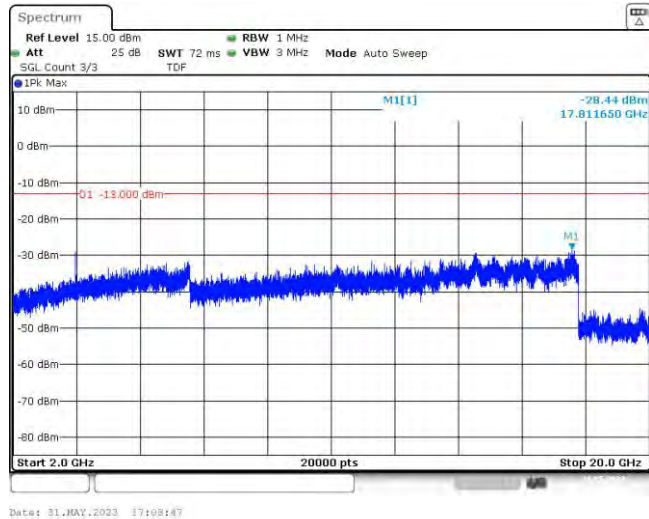

Band25-5MHz-16QAM-26065-25RB#0-Range2:1000~2000MHz

Band25-5MHz-16QAM-26065-25RB#0-Range3:2000~20000MHz

Band25-5MHz-16QAM-26365-1RB#0-Range1:30~1000MHz

Band25-5MHz-16QAM-26365-1RB#0-Range2:1000~2000MHz

Band25-5MHz-16QAM-26365-1RB#0-Range3:2000~20000MHz