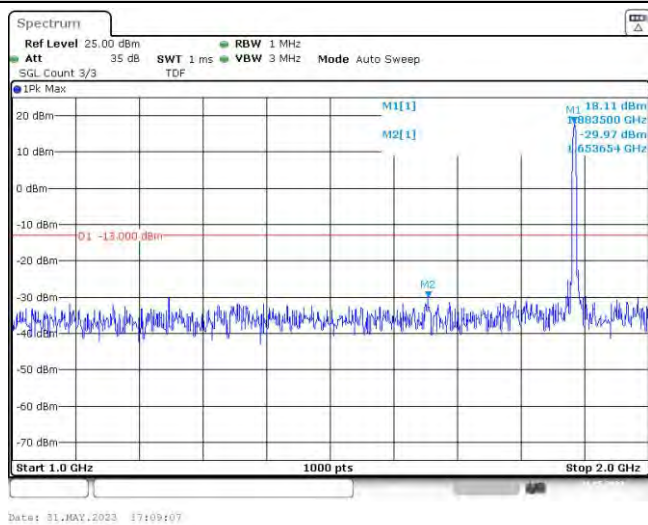

Band25-5MHz-QPSK-26365-1RB#0-Range2:1000~2000MHz

Band25-5MHz-QPSK-26365-1RB#0-Range3:2000~20000MHz

Band25-5MHz-QPSK-26365-25RB#0-Range1:30~1000MHz

Band25-5MHz-QPSK-26365-25RB#0-Range2:1000~2000MHz

Band25-5MHz-QPSK-26365-25RB#0-Range3:2000~20000MHz