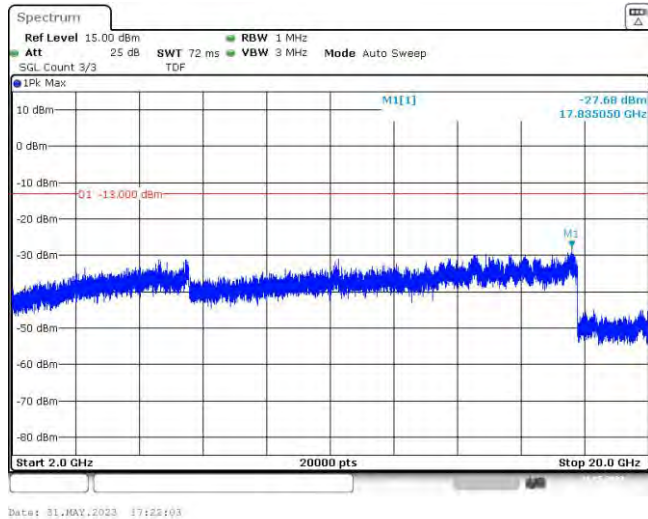

Band25-15MHz-16QAM-26365-75RB#0-Range3:2000~20000MHz