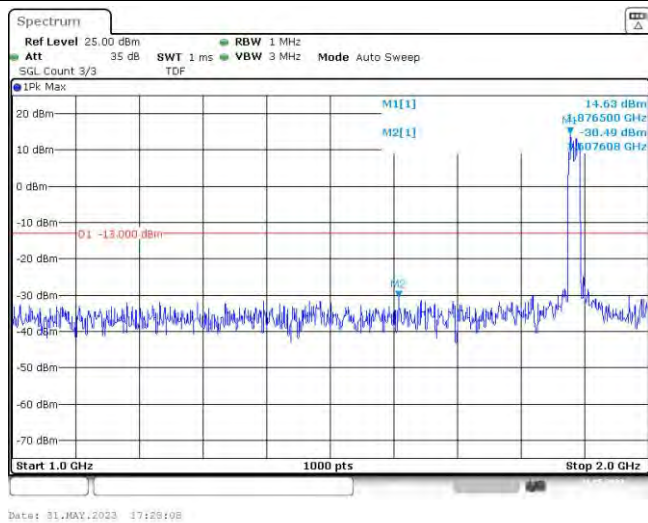

Band25-20MHz-16QAM-26365-1RB#0-Range1:30~1000MHz

Band25-20MHz-16QAM-26365-1RB#0-Range2:1000~2000MHz

Band25-20MHz-16QAM-26365-1RB#0-Range3:2000~20000MHz

Band25-20MHz-16QAM-26365-100RB#0-Range1:30~1000MHz

Band25-20MHz-16QAM-26365-100RB#0-Range2:1000~2000MHz