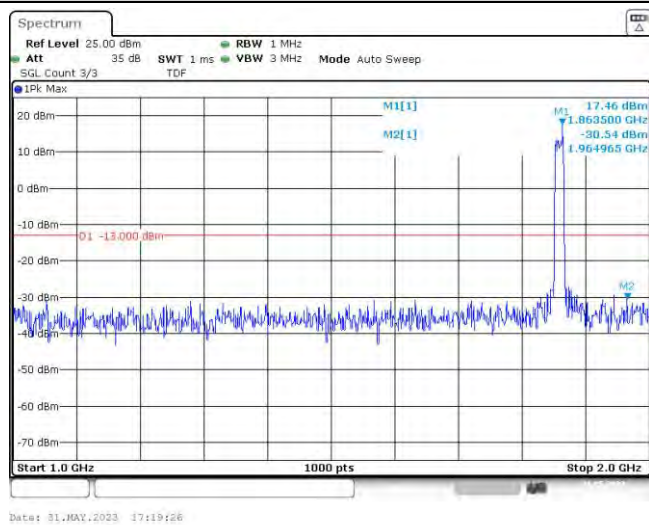

Band25-15MHz-QPSK-26115-75RB#0-Range2:1000~2000MHz