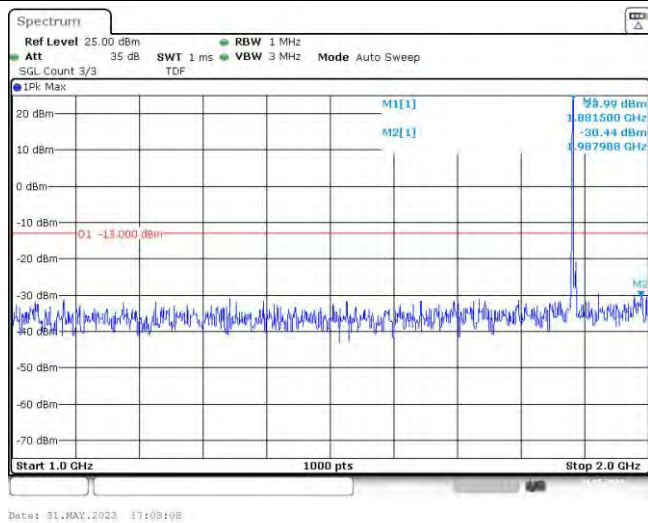

Band25-5MHz-QPSK-26365-1RB#0-Range2:1000~2000MHz