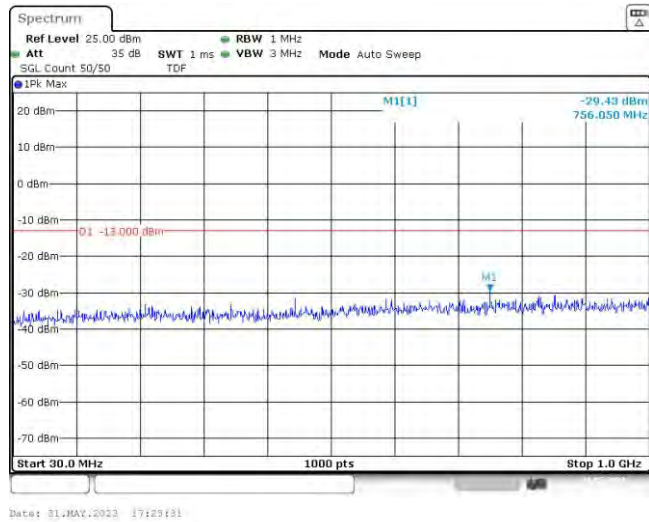

Band25-20MHz-QPSK-26140-100RB#0-Range1:30~1000MHz