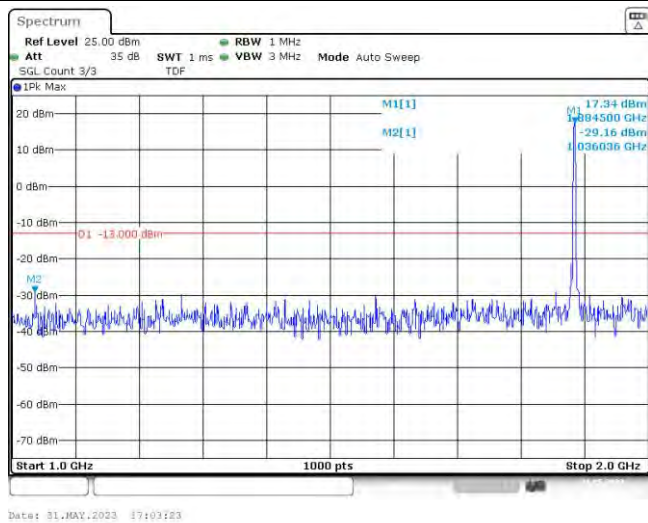

Band25-3MHz-16QAM-26365-15RB#0-Range2:1000~2000MHz