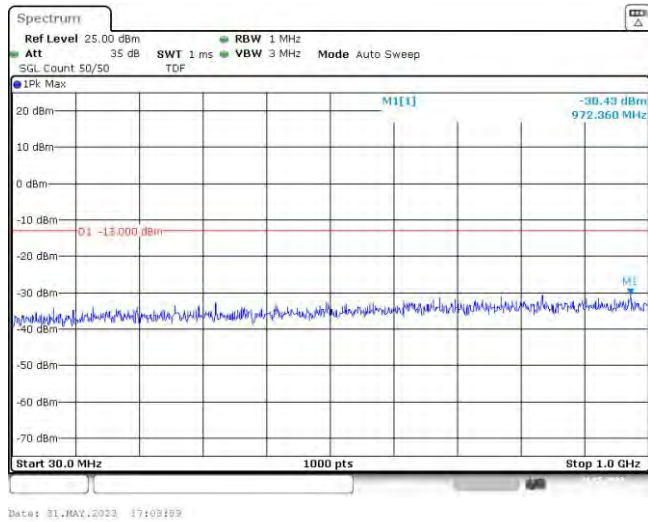

Band25-5MHz-QPSK-26365-25RB#0-Range1:30~1000MHz