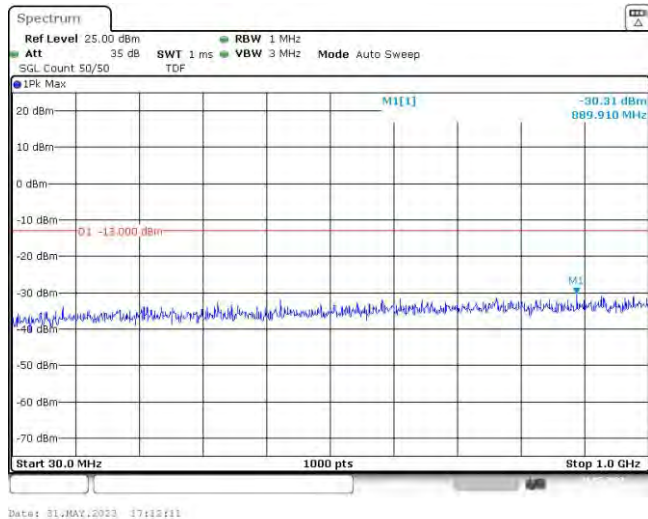

Band25-5MHz-16QAM-26665-1RB#0-Range3:2000~20000MHz

Band25-5MHz-16QAM-26665-25RB#0-Range1:30~1000MHz

Band25-5MHz-16QAM-26665-25RB#0-Range2:1000~2000MHz

Band25-5MHz-16QAM-26665-25RB#0-Range3:2000~20000MHz

Band25-10MHz-QPSK-26090-1RB#0-Range1:30~1000MHz