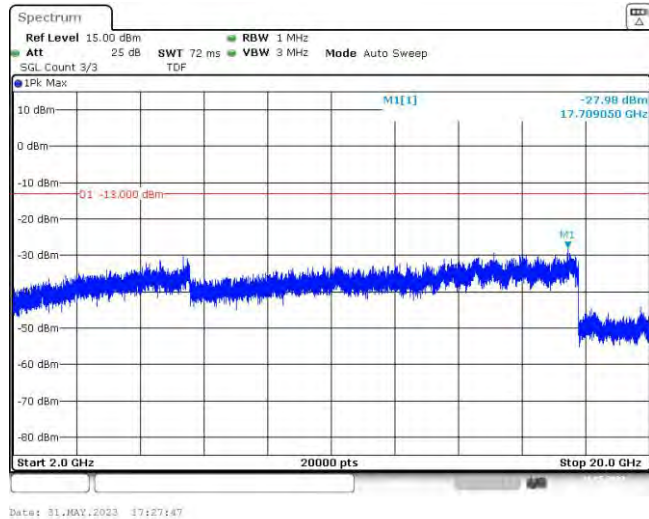

Band25-20MHz-QPSK-26365-100RB#0-Range3:2000~20000MHz