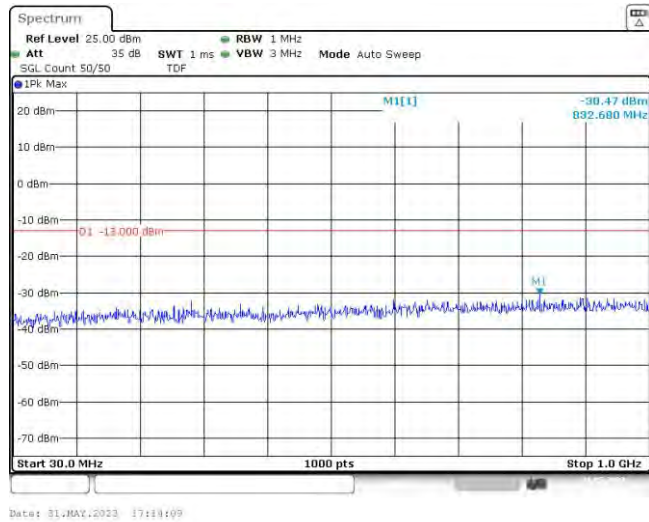

Band25-10MHz-QPSK-26365-1RB#0-Range1:30~1000MHz