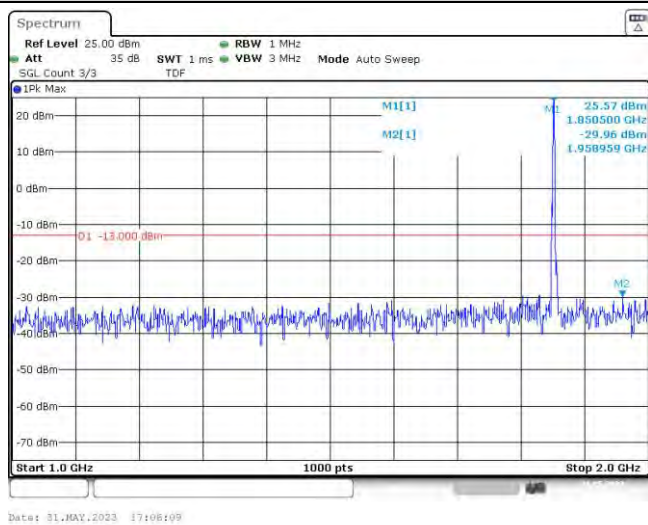

Band25-3MHz-16QAM-26675-15RB#0-Range1:30~1000MHz

Band25-3MHz-16QAM-26675-15RB#0-Range2:1000~2000MHz

Band25-3MHz-16QAM-26675-15RB#0-Range3:2000~20000MHz

Band25-5MHz-QPSK-26065-1RB#0-Range1:30~1000MHz

Band25-5MHz-QPSK-26065-1RB#0-Range2:1000~2000MHz