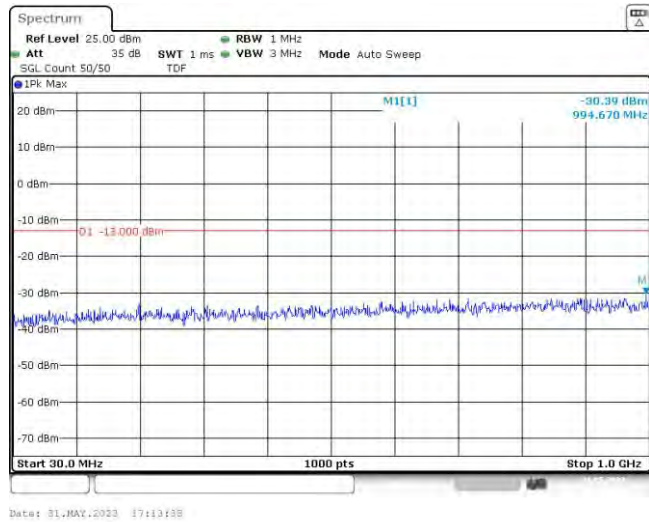

Band25-10MHz-16QAM-26090-50RB#0-Range1:30~1000MHz