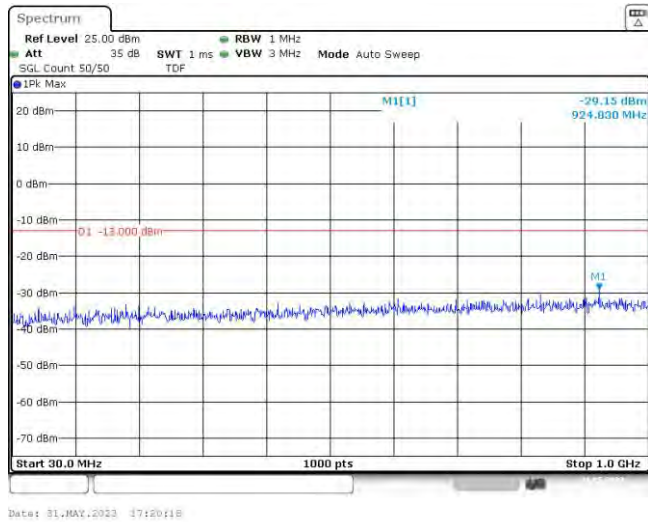

Band25-15MHz-QPSK-26115-1RB#0-Range3:2000~20000MHz

Band25-15MHz-QPSK-26115-75RB#0-Range1:30~1000MHz

Band25-15MHz-QPSK-26115-75RB#0-Range2:1000~2000MHz

Band25-15MHz-QPSK-26115-75RB#0-Range3:2000~20000MHz

Band25-15MHz-QPSK-26365-1RB#0-Range1:30~1000MHz