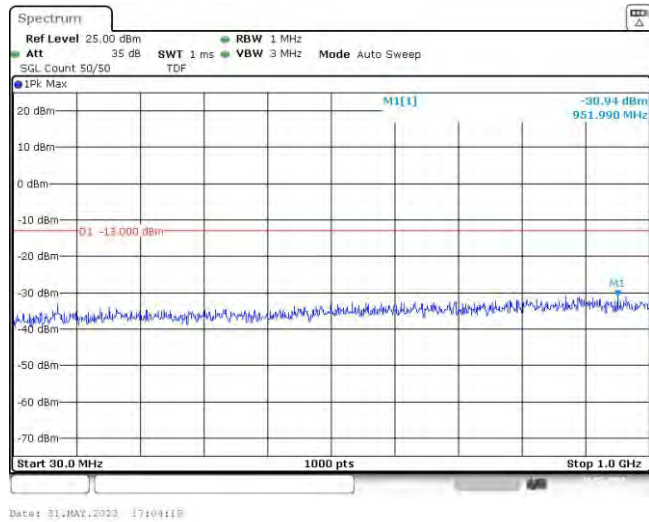

Band25-3MHz-16QAM-26675-1RB#0-Range1:30~1000MHz