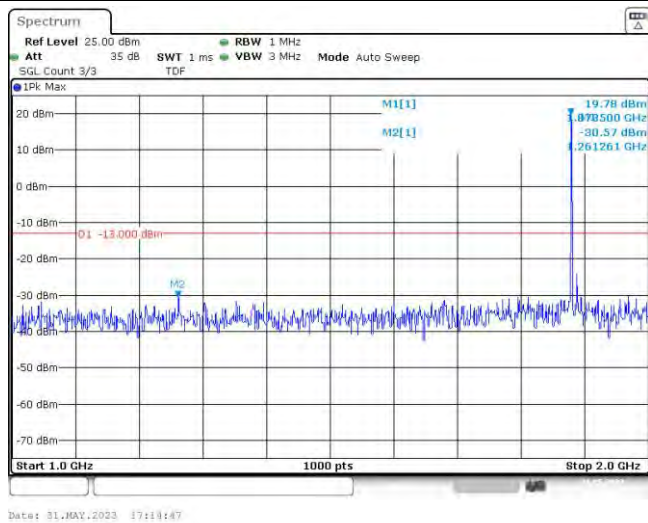

Band25-10MHz-16QAM-26365-1RB#0-Range2:1000~2000MHz