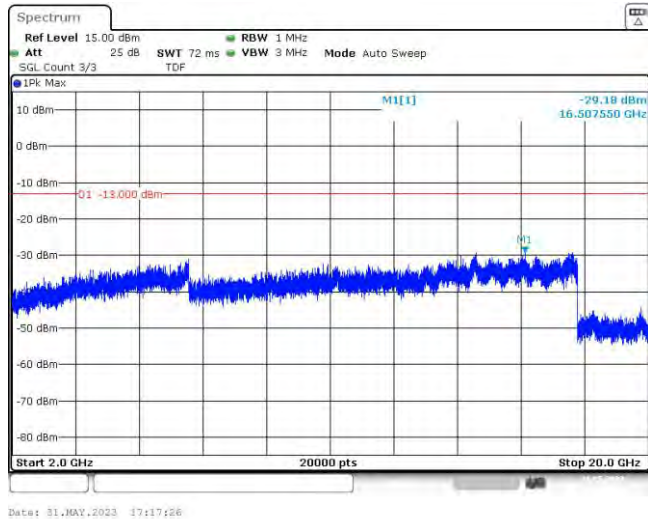

Band25-10MHz-QPSK-26640-50RB#0-Range3:2000~20000MHz