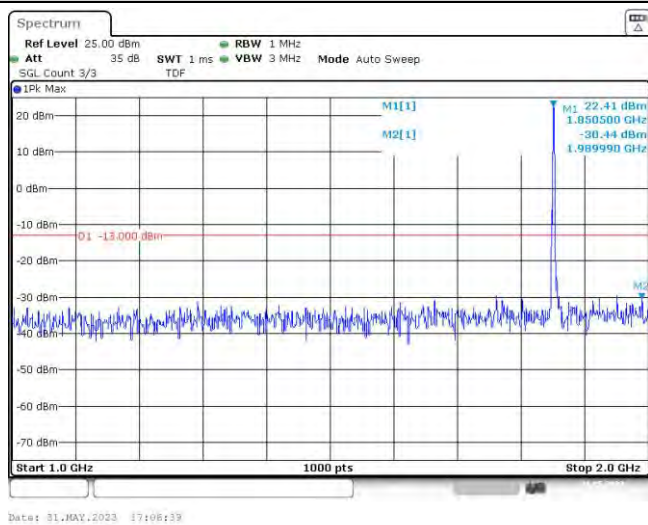

Band25-5MHz-16QAM-26065-1RB#0-Range2:1000~2000MHz