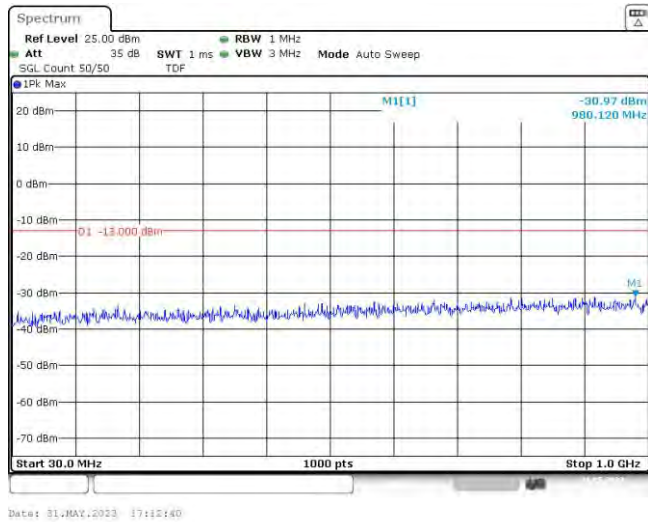

Band25-10MHz-QPSK-26640-50RB#0-Range2:1000~2000MHz

Band25-10MHz-QPSK-26640-50RB#0-Range3:2000~20000MHz

Band25-10MHz-16QAM-26090-1RB#0-Range1:30~1000MHz

Band25-10MHz-16QAM-26090-1RB#0-Range2:1000~2000MHz

Band25-10MHz-16QAM-26090-1RB#0-Range3:2000~20000MHz