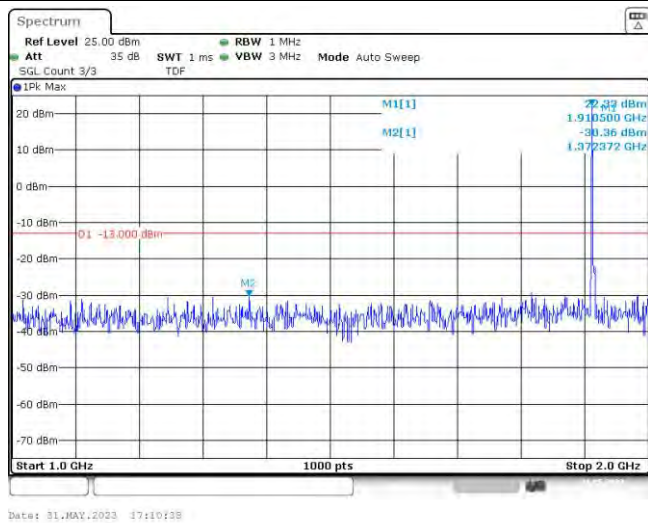

Band25-5MHz-16QAM-26365-25RB#0-Range1:30~1000MHz

Band25-5MHz-16QAM-26365-25RB#0-Range2:1000~2000MHz

Band25-5MHz-16QAM-26365-25RB#0-Range3:2000~20000MHz

Band25-5MHz-16QAM-26665-1RB#0-Range1:30~1000MHz

Band25-5MHz-16QAM-26665-1RB#0-Range2:1000~2000MHz