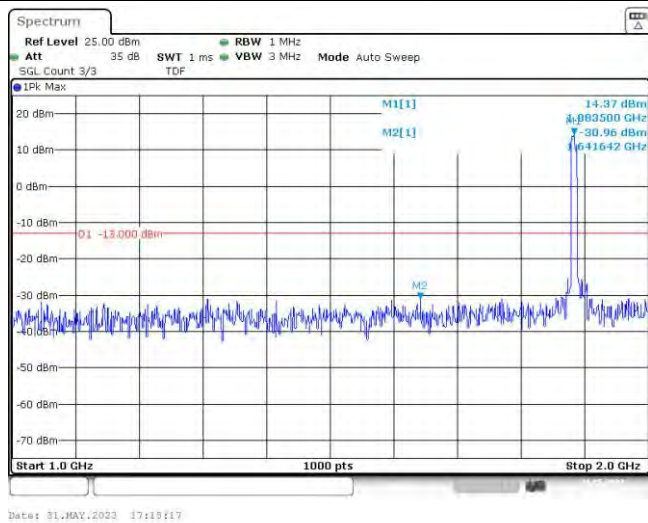

Band25-10MHz-QPSK-26365-1RB#0-Range1:30~1000MHz

Band25-10MHz-QPSK-26365-1RB#0-Range2:1000~2000MHz

Band25-10MHz-QPSK-26365-1RB#0-Range3:2000~20000MHz

Band25-10MHz-QPSK-26365-50RB#0-Range1:30~1000MHz

Band25-10MHz-QPSK-26365-50RB#0-Range2:1000~2000MHz