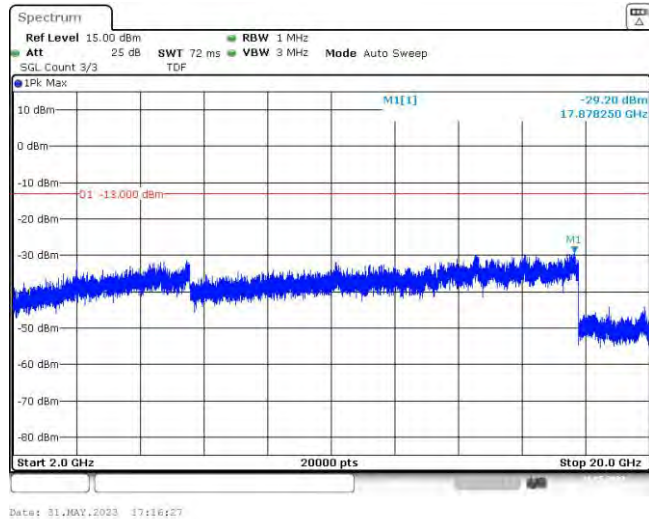

Band25-10MHz-QPSK-26365-50RB#0-Range3:2000~20000MHz

Band25-10MHz-QPSK-26640-1RB#0-Range1:30~1000MHz

Band25-10MHz-QPSK-26640-1RB#0-Range2:1000~2000MHz

Band25-10MHz-QPSK-26640-1RB#0-Range3:2000~20000MHz

Band25-10MHz-QPSK-26640-50RB#0-Range1:30~1000MHz