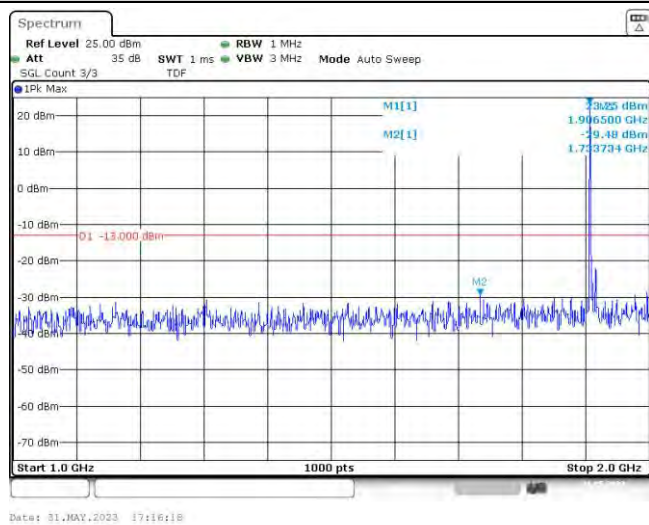

Band25-10MHz-QPSK-26640-1RB#0-Range2:1000~2000MHz