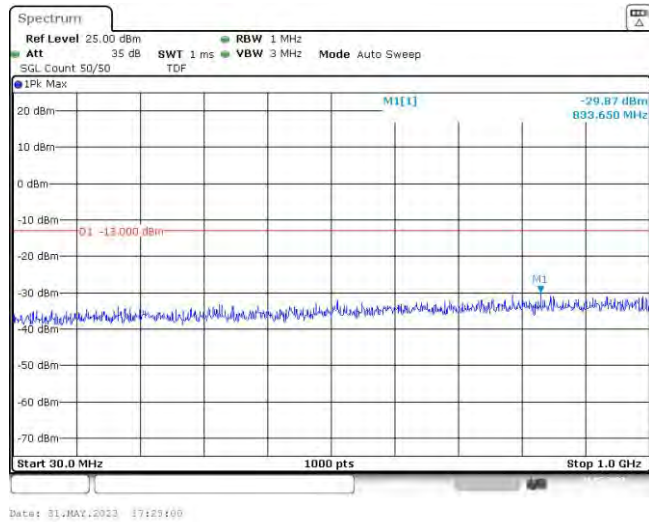

Band25-20MHz-QPSK-26590-100RB#0-Range2:1000~2000MHz

Band25-20MHz-QPSK-26590-100RB#0-Range3:2000~20000MHz

Band25-20MHz-16QAM-26140-1RB#0-Range1:30~1000MHz

Band25-20MHz-16QAM-26140-1RB#0-Range2:1000~2000MHz