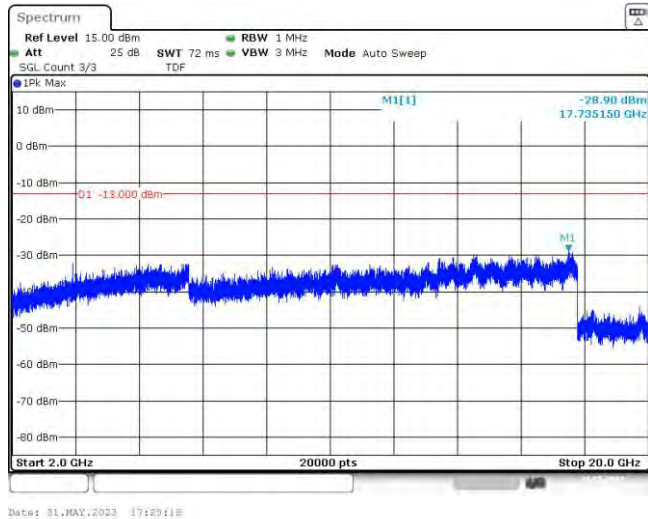

Band25-20MHz-16QAM-26140-1RB#0-Range3:2000~20000MHz