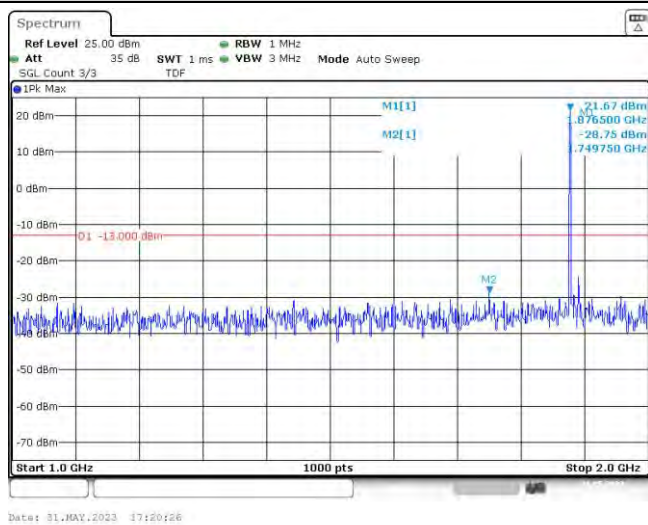

Band25-15MHz-QPSK-26365-1RB#0-Range2:1000~2000MHz