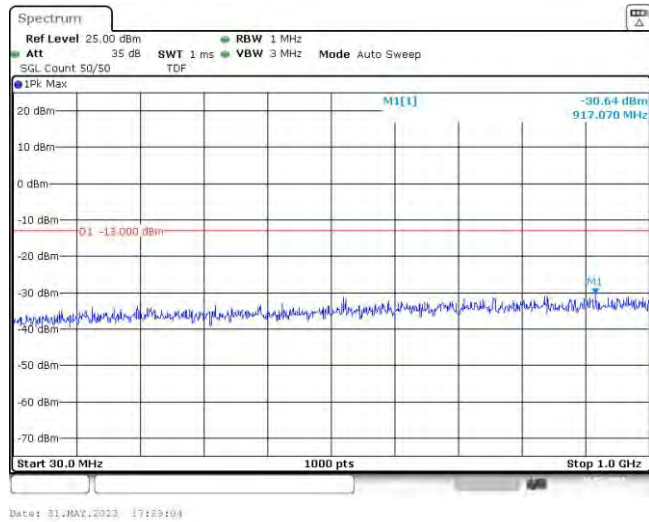

Band25-20MHz-16QAM-26590-1RB#0-Range1:30~1000MHz