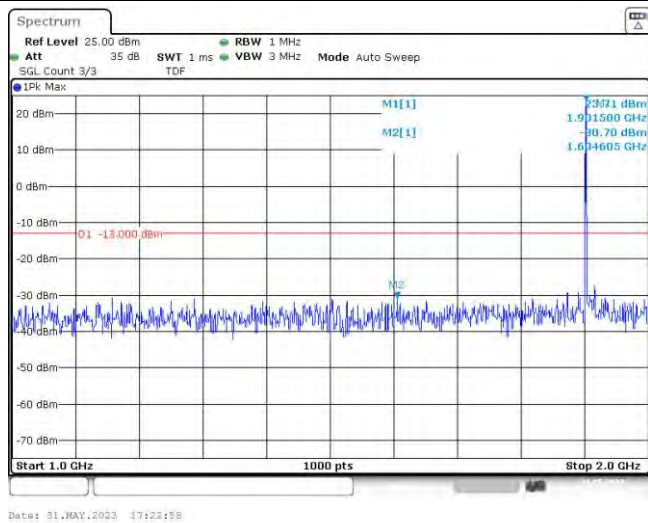

Band25-15MHz-16QAM-26365-75RB#0-Range3:2000~20000MHz

Band25-15MHz-16QAM-26615-1RB#0-Range1:30~1000MHz

Band25-15MHz-16QAM-26615-1RB#0-Range2:1000~2000MHz

Band25-15MHz-16QAM-26615-1RB#0-Range3:2000~20000MHz