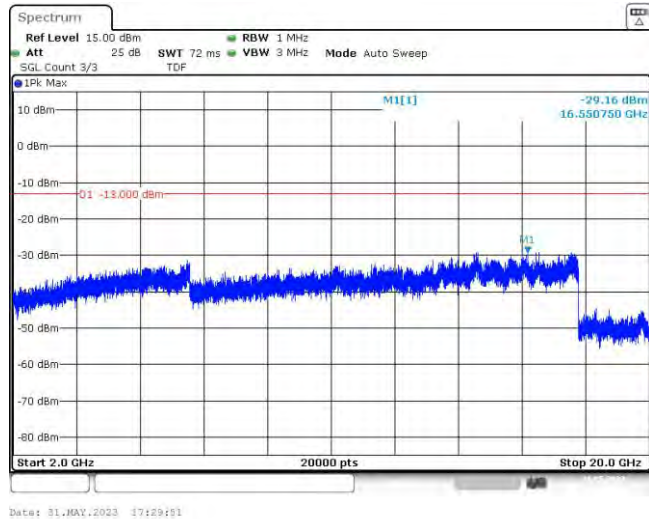

Band25-20MHz-QPSK-26590-100RB#0-Range3:2000~20000MHz