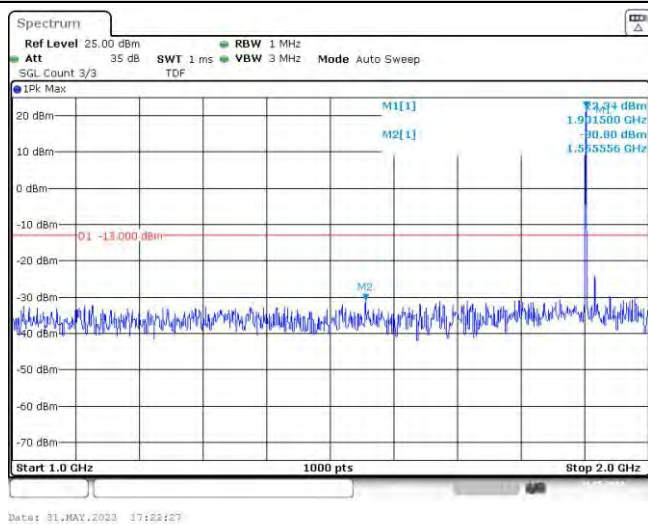

Band25-15MHz-QPSK-26615-1RB#0-Range2:1000~2000MHz