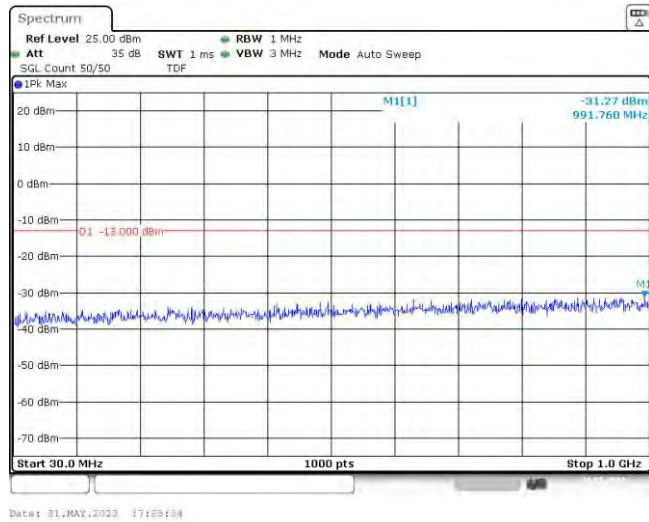

Band25-20MHz-QPSK-26590-1RB#0-Range1:30~1000MHz