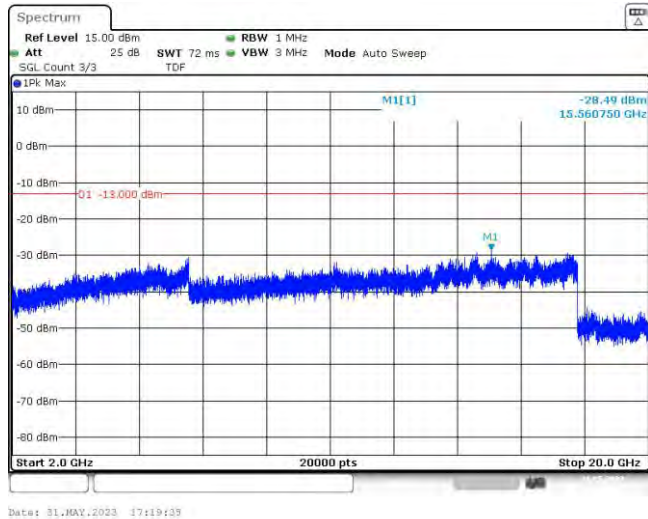

Band25-15MHz-QPSK-26115-1RB#0-Range3:2000~20000MHz

Band25-15MHz-QPSK-26115-75RB#0-Range1:30~1000MHz

Band25-15MHz-QPSK-26115-75RB#0-Range2:1000~2000MHz

Band25-15MHz-QPSK-26115-75RB#0-Range3:2000~20000MHz

Band25-15MHz-QPSK-26365-1RB#0-Range1:30~1000MHz