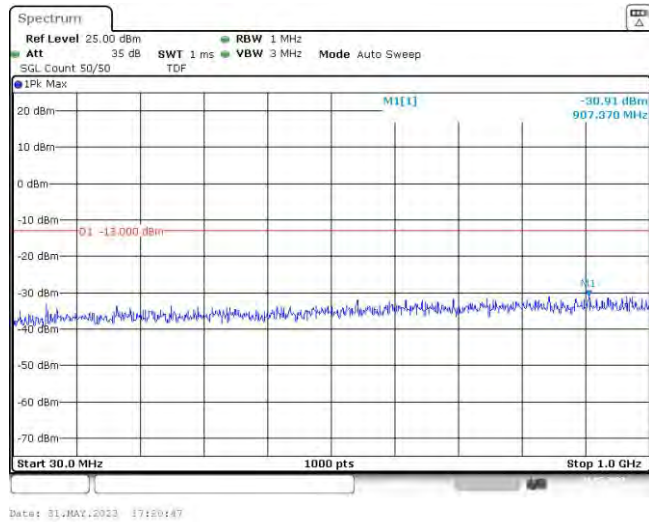

Band25-15MHz-16QAM-26115-75RB#0-Range1:30~1000MHz

Band25-15MHz-16QAM-26115-75RB#0-Range2:1000~2000MHz

Band25-15MHz-16QAM-26115-75RB#0-Range3:2000~20000MHz

Band25-15MHz-16QAM-26365-1RB#0-Range1:30~1000MHz