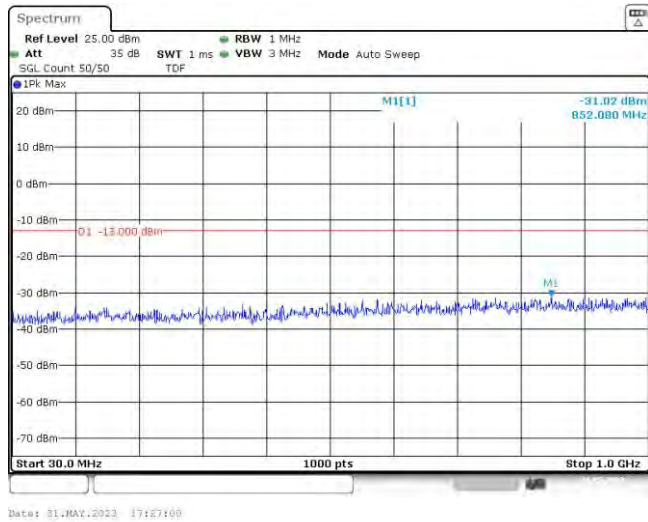

Band25-20MHz-16QAM-26365-1RB#0-Range1:30~1000MHz