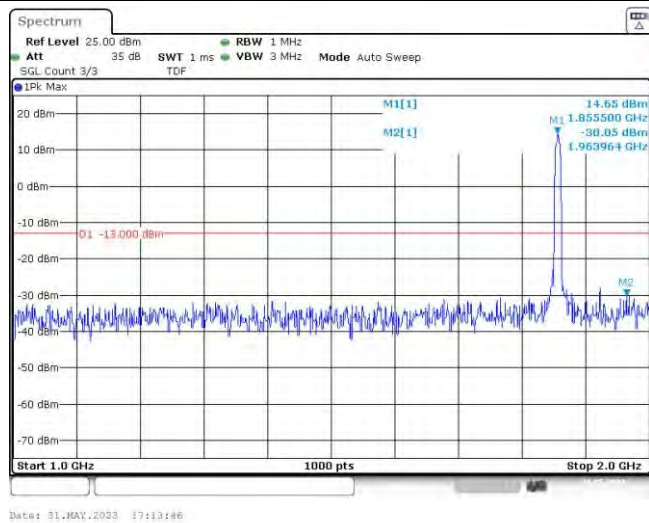

Band25-10MHz-16QAM-26090-50RB#0-Range2:1000~2000MHz