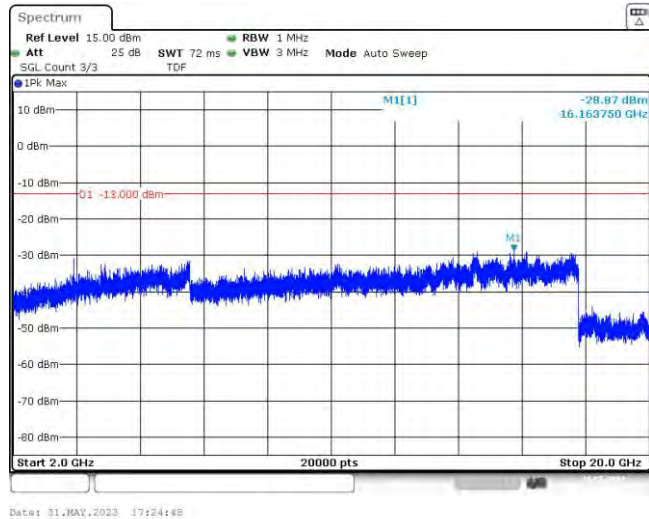

Band25-20MHz-QPSK-26140-1RB#0-Range3:2000~20000MHz