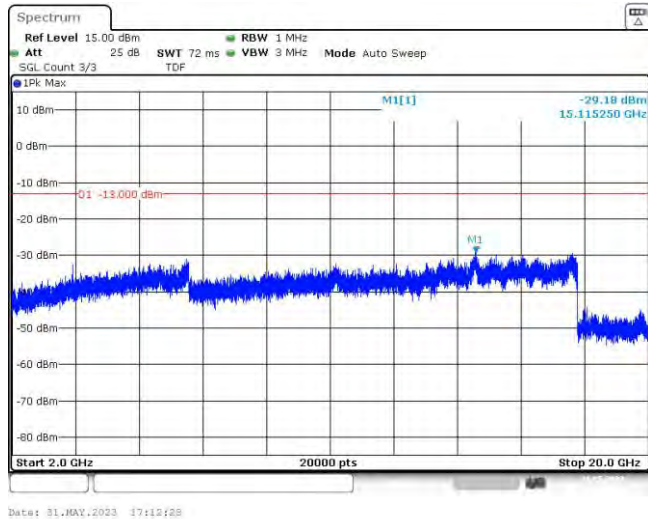

Band25-10MHz-QPSK-26090-1RB#0-Range3:2000~20000MHz