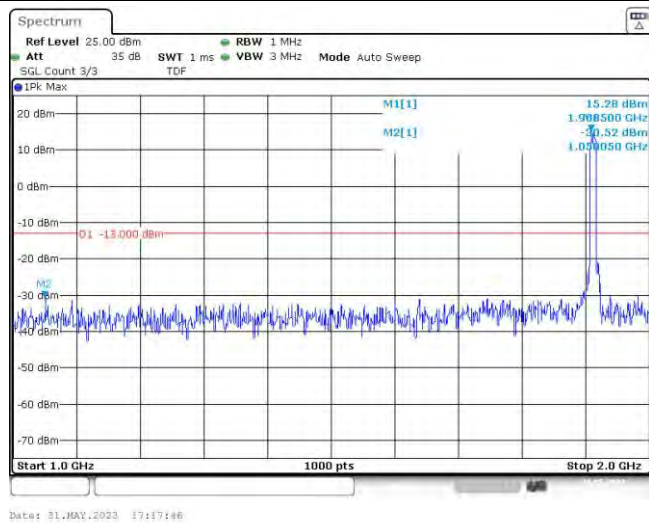

Band25-10MHz-16QAM-26640-50RB#0-Range2:1000~2000MHz