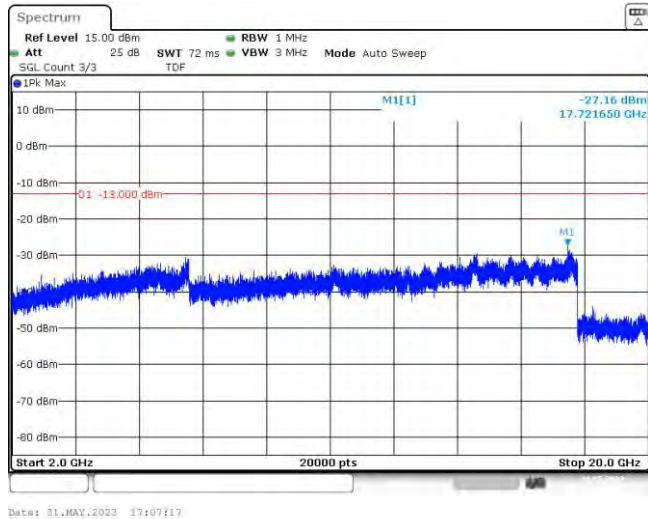

Band25-5MHz-QPSK-26065-1RB#0-Range3:2000~20000MHz

Band25-5MHz-QPSK-26065-25RB#0-Range1:30~1000MHz

Band25-5MHz-QPSK-26065-25RB#0-Range2:1000~2000MHz

Band25-5MHz-QPSK-26065-25RB#0-Range3:2000~20000MHz

Band25-5MHz-QPSK-26365-1RB#0-Range1:30~1000MHz