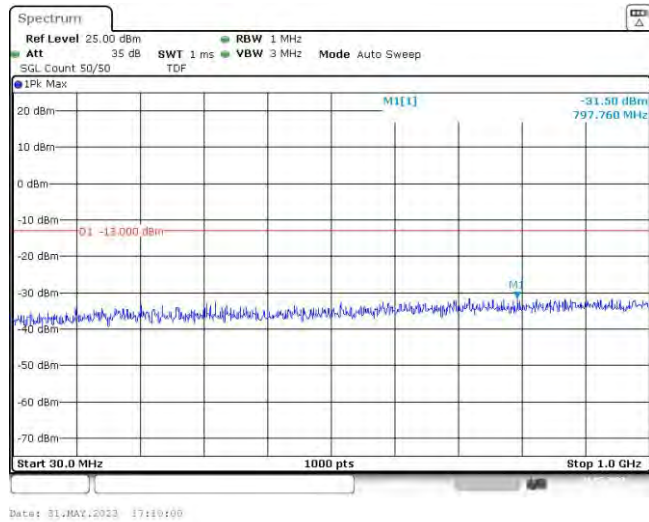

Band25-5MHz-QPSK-26665-1RB#0-Range1:30~1000MHz