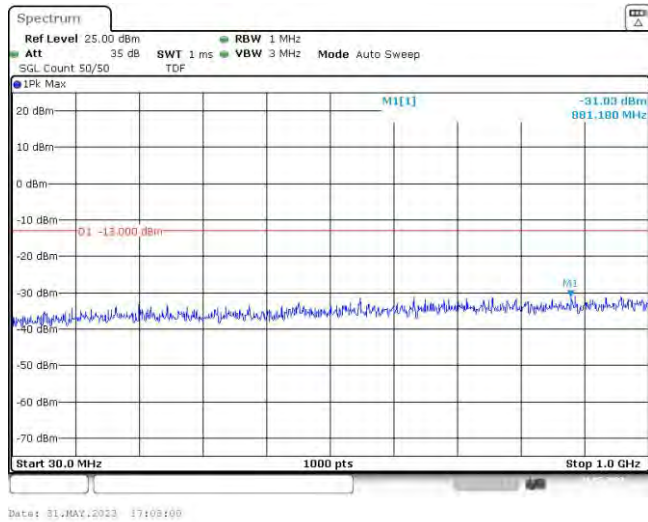

Band25-5MHz-QPSK-26065-1RB#0-Range3:2000~20000MHz

Band25-5MHz-QPSK-26065-25RB#0-Range1:30~1000MHz

Band25-5MHz-QPSK-26065-25RB#0-Range2:1000~2000MHz

Band25-5MHz-QPSK-26065-25RB#0-Range3:2000~20000MHz

Band25-5MHz-QPSK-26365-1RB#0-Range1:30~1000MHz