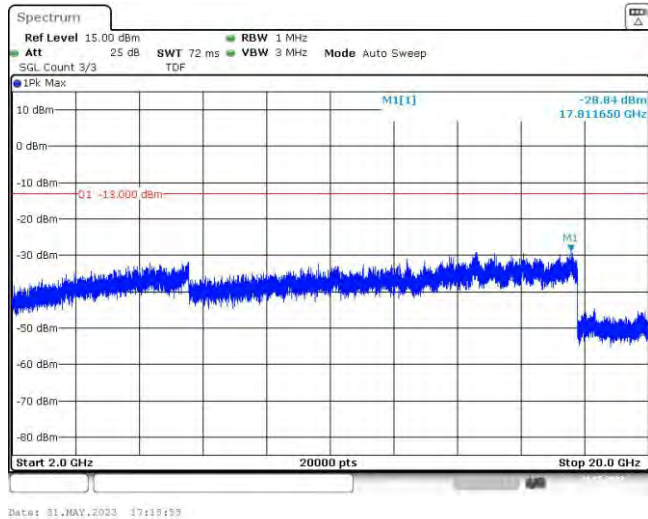

Band25-10MHz-16QAM-26365-50RB#0-Range3:2000~20000MHz