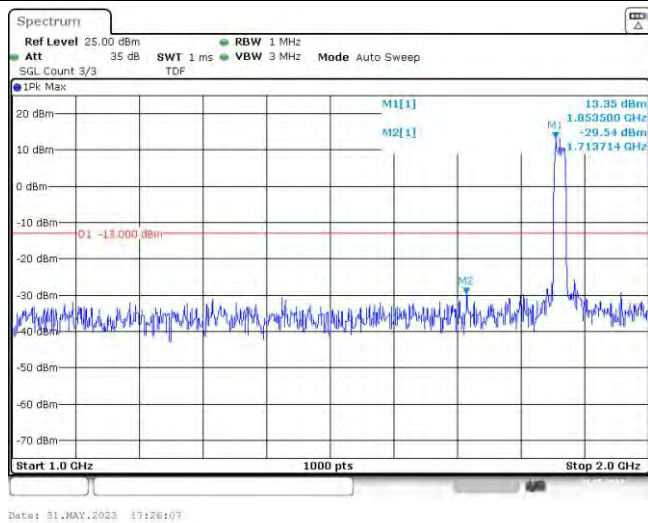

Band25-20MHz-16QAM-26140-100RB#0-Range2:1000~2000MHz