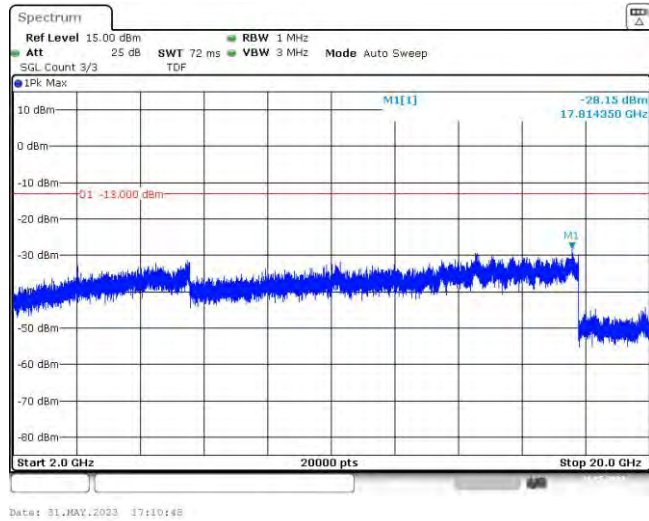

Band25-5MHz-16QAM-26665-1RB#0-Range3:2000~20000MHz