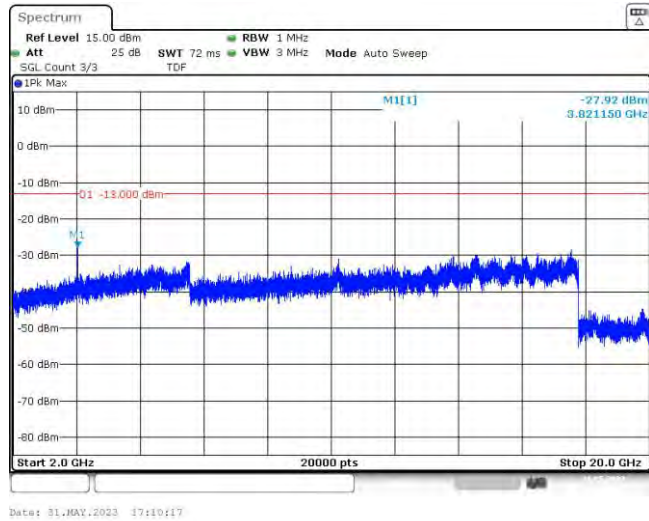

Band25-5MHz-QPSK-26665-1RB#0-Range3:2000~20000MHz