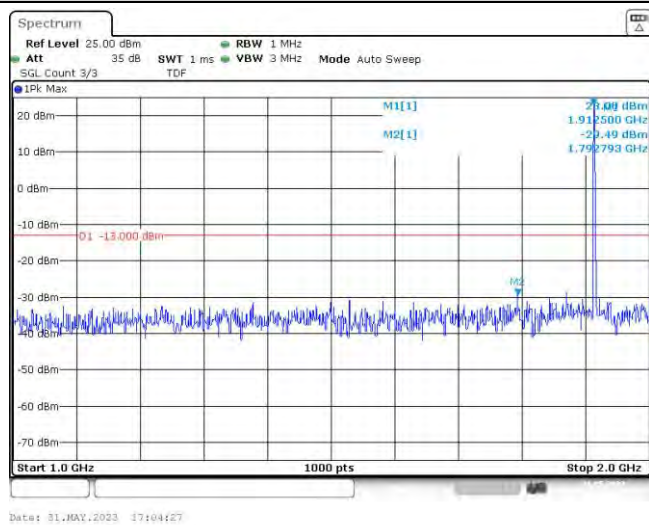

Band25-3MHz-16QAM-26365-15RB#0-Range2:1000~2000MHz

Band25-3MHz-16QAM-26365-15RB#0-Range3:2000~20000MHz

Band25-3MHz-16QAM-26675-1RB#0-Range1:30~1000MHz

Band25-3MHz-16QAM-26675-1RB#0-Range2:1000~2000MHz

Band25-3MHz-16QAM-26675-1RB#0-Range3:2000~20000MHz