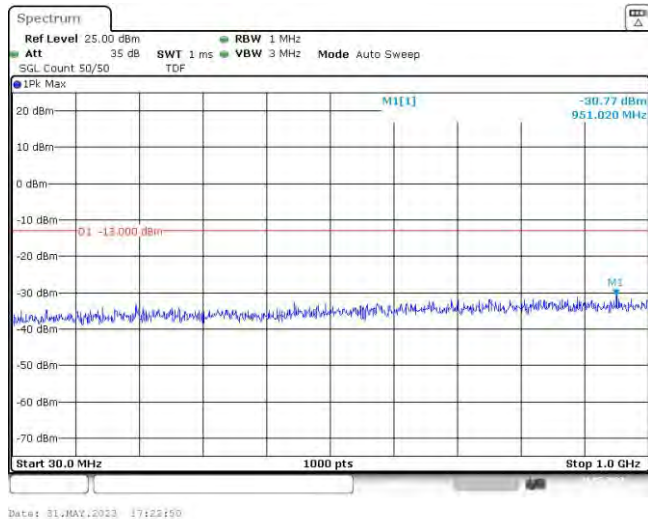

Band25-15MHz-16QAM-26615-1RB#0-Range1:30~1000MHz