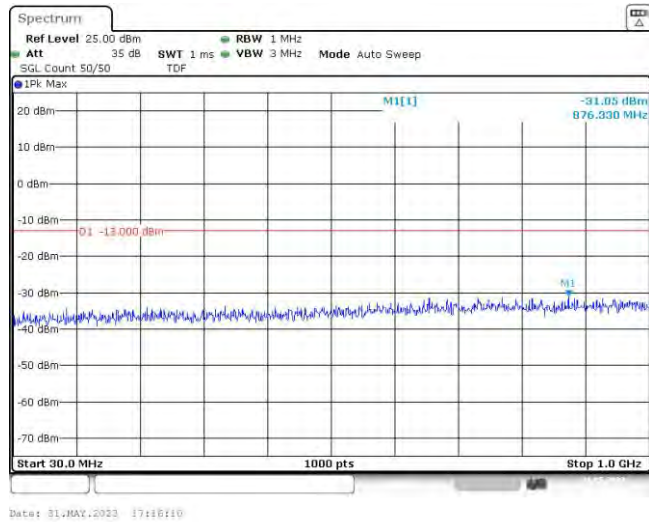

Band25-10MHz-QPSK-26640-1RB#0-Range1:30~1000MHz