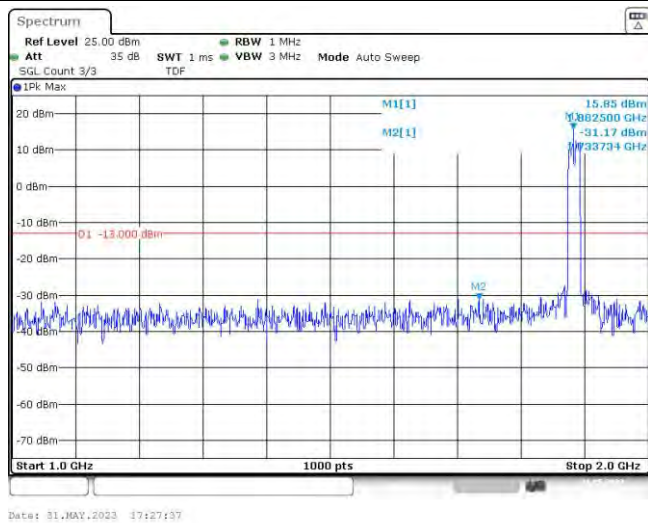

Band25-20MHz-QPSK-26365-1RB#0-Range1:30~1000MHz

Band25-20MHz-QPSK-26365-1RB#0-Range2:1000~2000MHz

Band25-20MHz-QPSK-26365-1RB#0-Range3:2000~20000MHz

Band25-20MHz-QPSK-26365-100RB#0-Range1:30~1000MHz

Band25-20MHz-QPSK-26365-100RB#0-Range2:1000~2000MHz