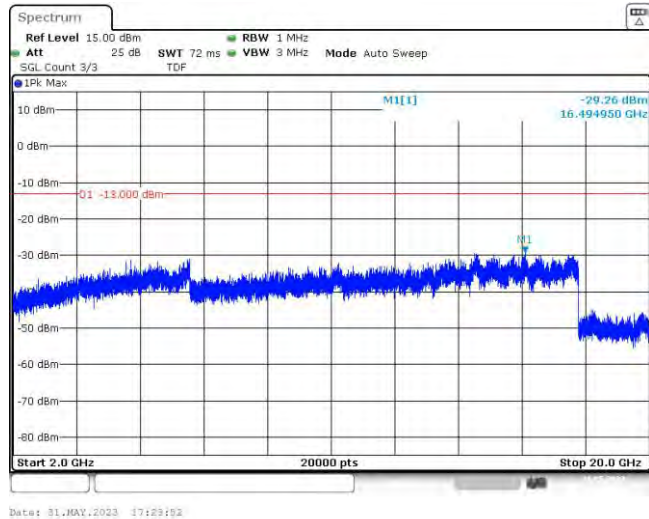

Band25-20MHz-QPSK-26365-100RB#0-Range3:2000~20000MHz

Band25-20MHz-QPSK-26590-1RB#0-Range1:30~1000MHz

Band25-20MHz-QPSK-26590-1RB#0-Range2:1000~2000MHz

Band25-20MHz-QPSK-26590-1RB#0-Range3:2000~20000MHz

Band25-20MHz-QPSK-26590-100RB#0-Range1:30~1000MHz