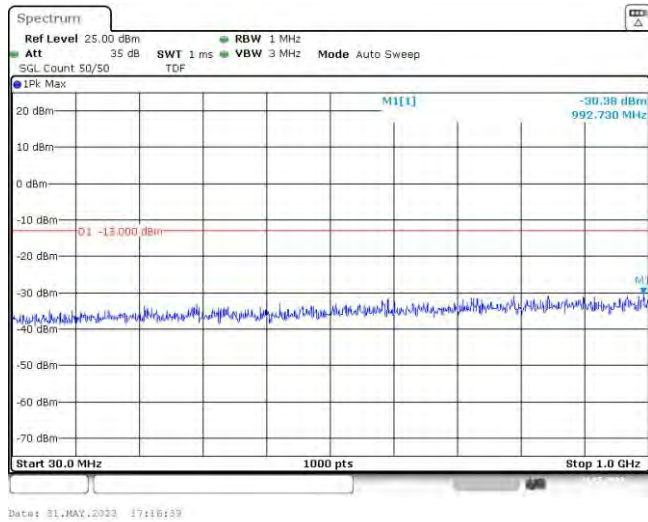

Band25-10MHz-16QAM-26640-1RB#0-Range1:30~1000MHz