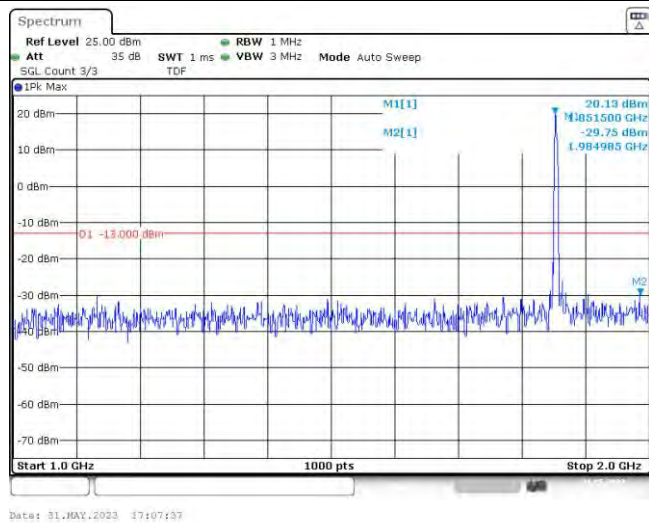

Band25-5MHz-16QAM-26065-25RB#0-Range2:1000~2000MHz