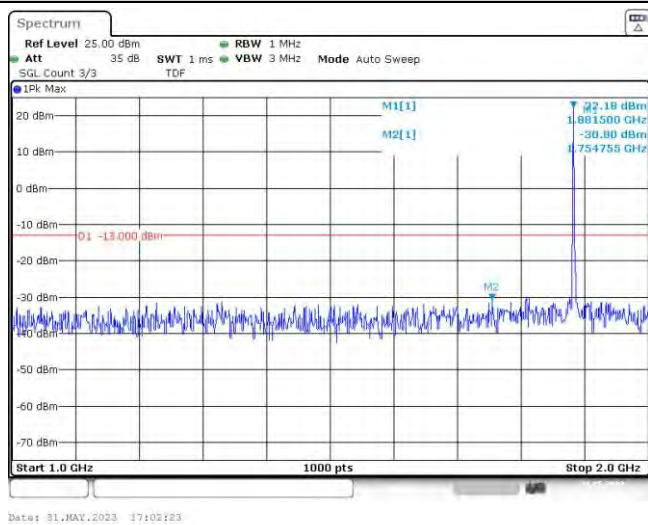

Band25-3MHz-16QAM-26365-1RB#0-Range2:1000~2000MHz