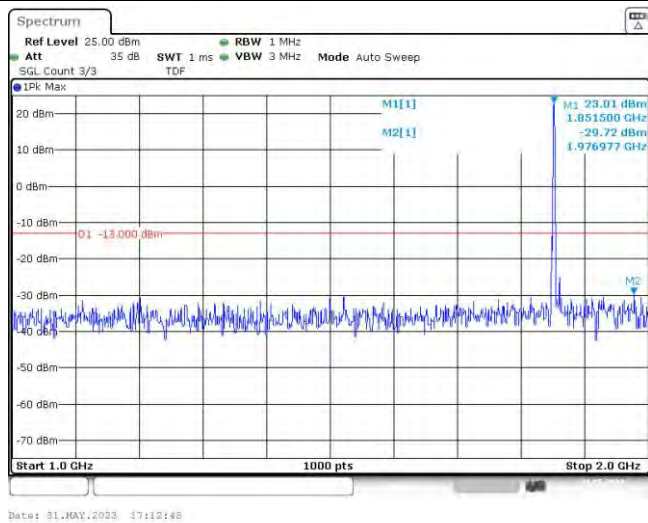

Band25-10MHz-QPSK-26640-50RB#0-Range2:1000~2000MHz

Band25-10MHz-QPSK-26640-50RB#0-Range3:2000~20000MHz

Band25-10MHz-16QAM-26090-1RB#0-Range1:30~1000MHz

Band25-10MHz-16QAM-26090-1RB#0-Range2:1000~2000MHz

Band25-10MHz-16QAM-26090-1RB#0-Range3:2000~20000MHz