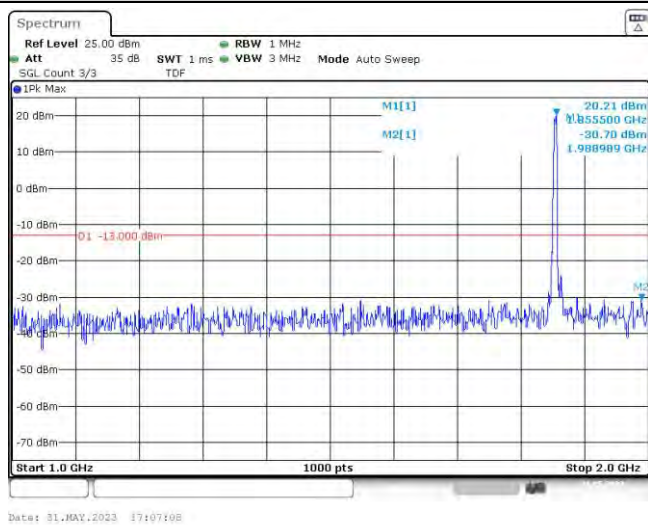

Band25-5MHz-QPSK-26065-25RB#0-Range2:1000~2000MHz