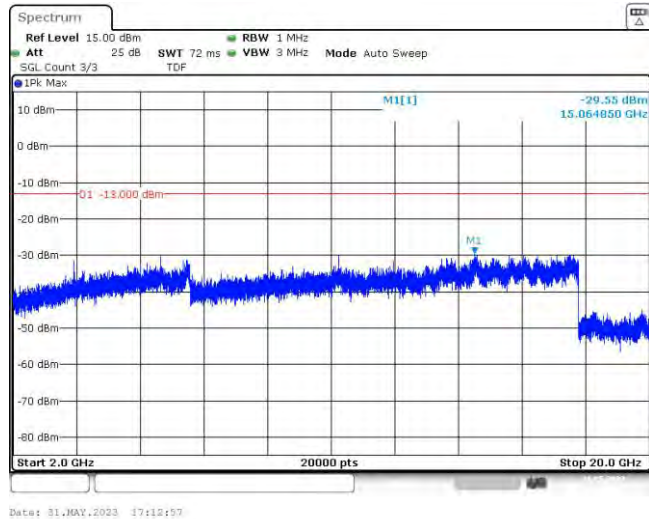

Band25-10MHz-QPSK-26640-50RB#0-Range2:1000~2000MHz

Band25-10MHz-QPSK-26640-50RB#0-Range3:2000~20000MHz

Band25-10MHz-16QAM-26090-1RB#0-Range1:30~1000MHz

Band25-10MHz-16QAM-26090-1RB#0-Range2:1000~2000MHz

Band25-10MHz-16QAM-26090-1RB#0-Range3:2000~20000MHz