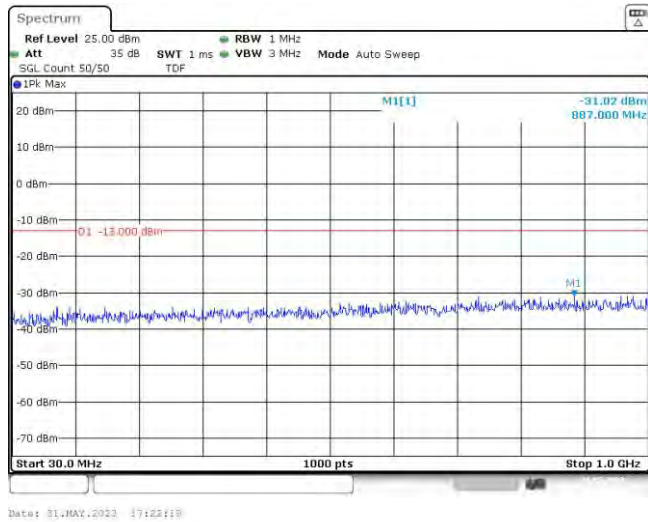

Band25-15MHz-QPSK-26615-1RB#0-Range1:30~1000MHz