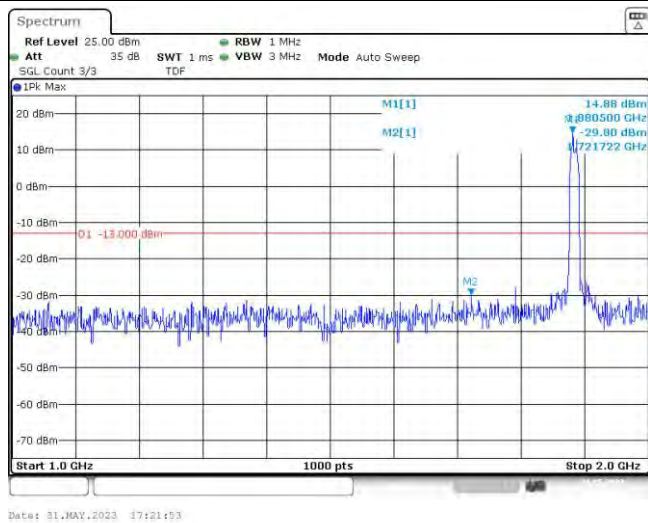

Band25-15MHz-16QAM-26365-1RB#0-Range2:1000~2000MHz

Band25-15MHz-16QAM-26365-1RB#0-Range3:2000~20000MHz

Band25-15MHz-16QAM-26365-75RB#0-Range1:30~1000MHz

Band25-15MHz-16QAM-26365-75RB#0-Range2:1000~2000MHz