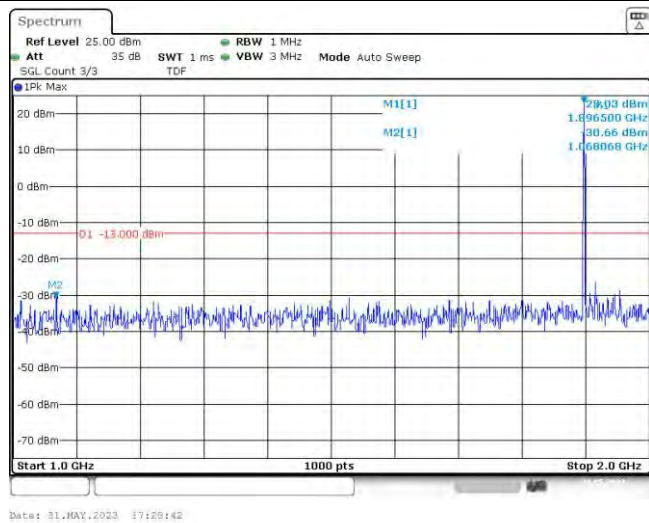

Band25-20MHz-QPSK-26590-1RB#0-Range2:1000~2000MHz