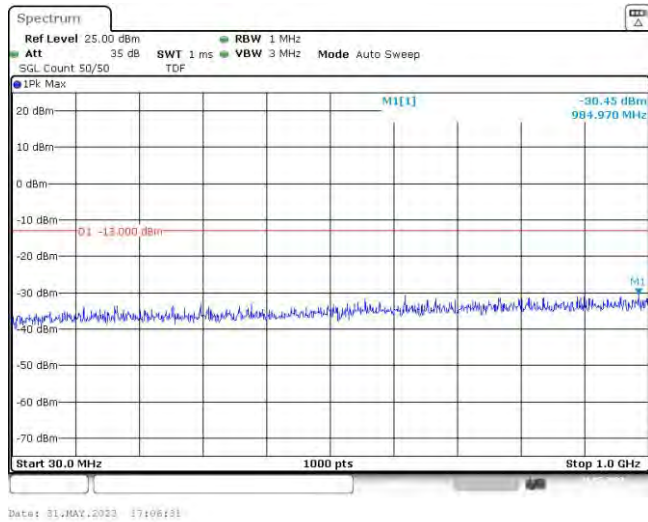

Band25-5MHz-16QAM-26065-1RB#0-Range1:30~1000MHz