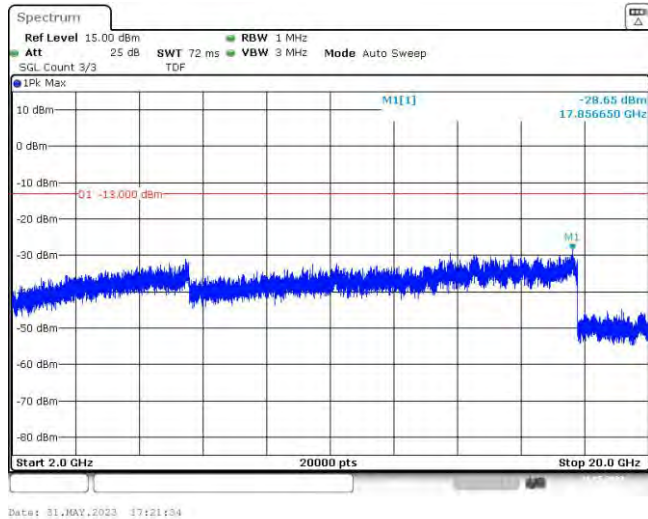

Band25-15MHz-QPSK-26365-1RB#0-Range2:1000~2000MHz

Band25-15MHz-QPSK-26365-1RB#0-Range3:2000~20000MHz

Band25-15MHz-QPSK-26365-75RB#0-Range1:30~1000MHz

Band25-15MHz-QPSK-26365-75RB#0-Range2:1000~2000MHz

Band25-15MHz-QPSK-26365-75RB#0-Range3:2000~20000MHz