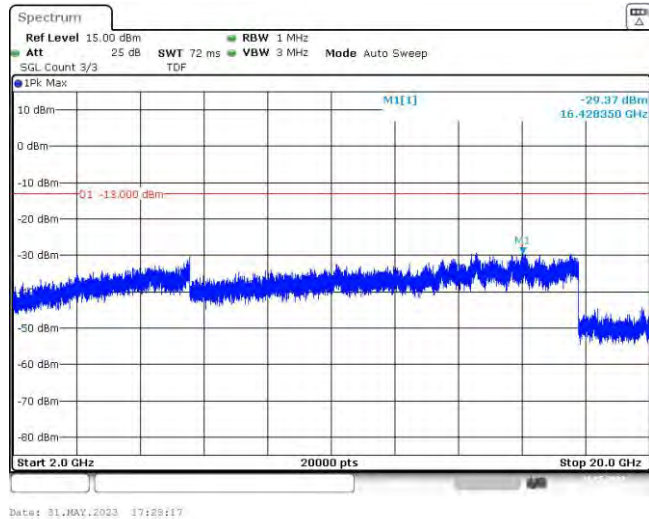

Band25-20MHz-16QAM-26365-100RB#0-Range3:2000~20000MHz