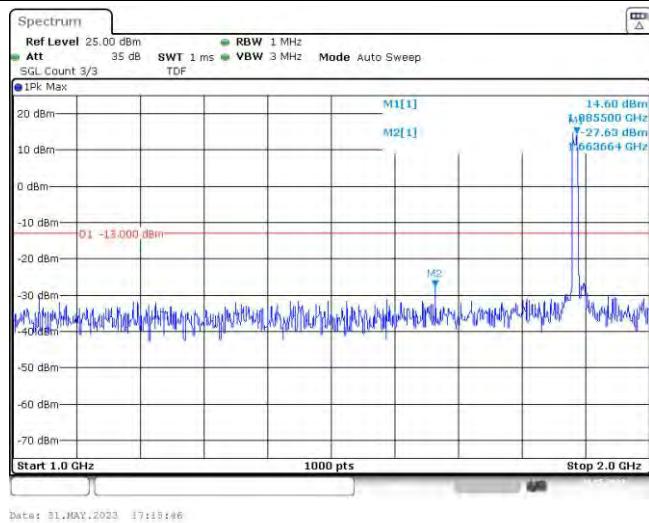

Band25-10MHz-16QAM-26365-1RB#0-Range2:1000~2000MHz

Band25-10MHz-16QAM-26365-1RB#0-Range3:2000~20000MHz

Band25-10MHz-16QAM-26365-50RB#0-Range1:30~1000MHz

Band25-10MHz-16QAM-26365-50RB#0-Range2:1000~2000MHz