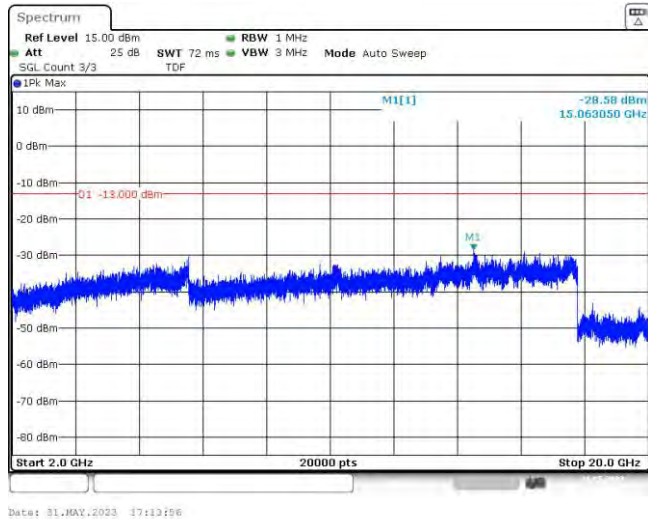

Band25-10MHz-16QAM-26090-50RB#0-Range3:2000~20000MHz