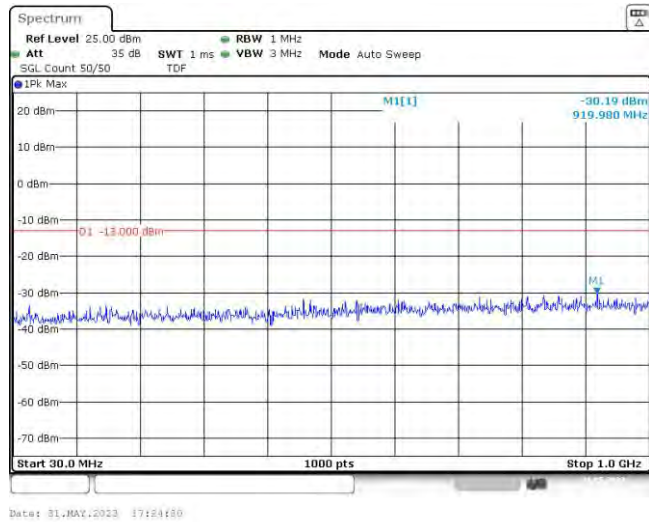

Band25-15MHz-16QAM-26615-75RB#0-Range1:30~1000MHz

Band25-15MHz-16QAM-26615-75RB#0-Range2:1000~2000MHz

Band25-15MHz-16QAM-26615-75RB#0-Range3:2000~20000MHz

Band25-20MHz-QPSK-26140-1RB#0-Range1:30~1000MHz

Band25-20MHz-QPSK-26140-1RB#0-Range2:1000~2000MHz