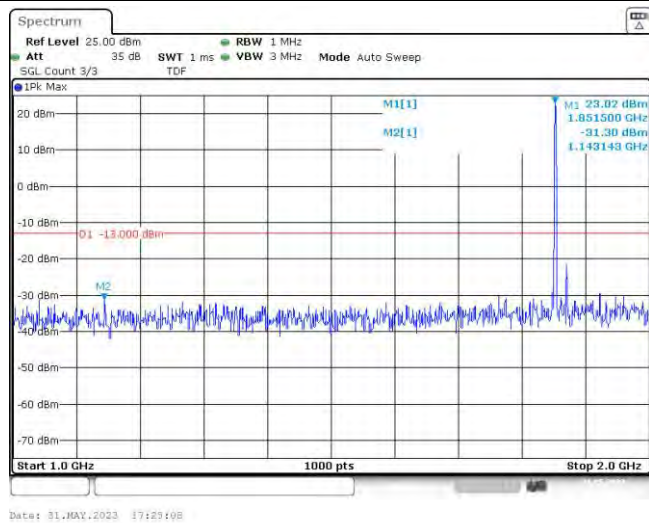

Band25-20MHz-QPSK-26590-100RB#0-Range2:1000~2000MHz

Band25-20MHz-QPSK-26590-100RB#0-Range3:2000~20000MHz

Band25-20MHz-16QAM-26140-1RB#0-Range1:30~1000MHz

Band25-20MHz-16QAM-26140-1RB#0-Range2:1000~2000MHz