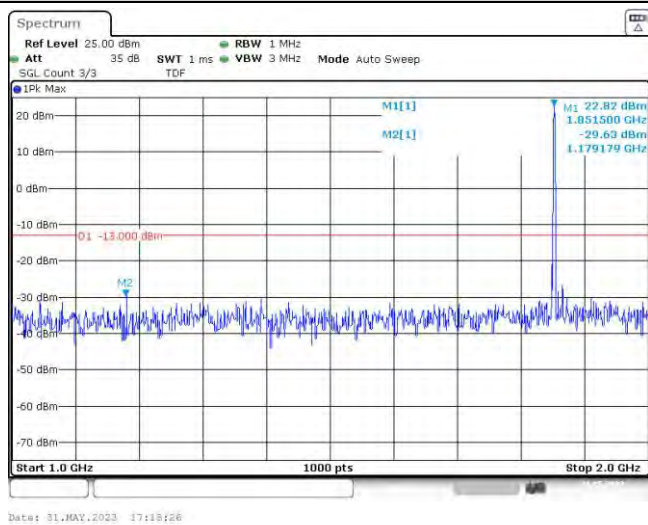

Band25-10MHz-16QAM-26640-50RB#0-Range1:30~1000MHz

Band25-10MHz-16QAM-26640-50RB#0-Range2:1000~2000MHz

Band25-10MHz-16QAM-26640-50RB#0-Range3:2000~20000MHz

Band25-15MHz-QPSK-26115-1RB#0-Range1:30~1000MHz

Band25-15MHz-QPSK-26115-1RB#0-Range2:1000~2000MHz