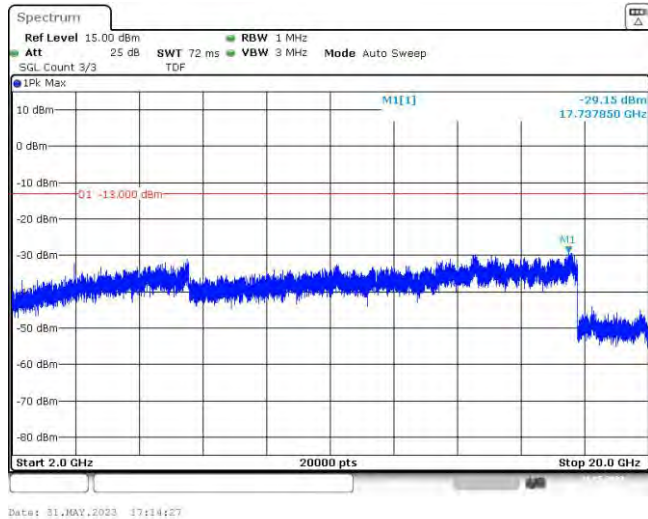

Band25-10MHz-QPSK-26365-1RB#0-Range3:2000~20000MHz