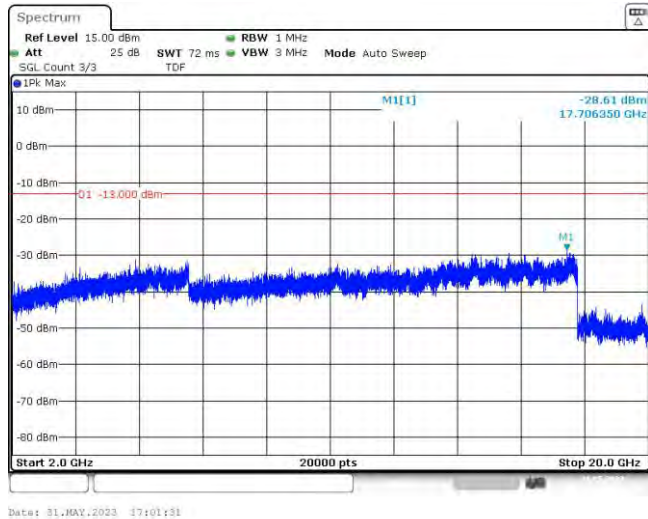

Band25-3MHz-16QAM-26055-15RB#0-Range3:2000~20000MHz