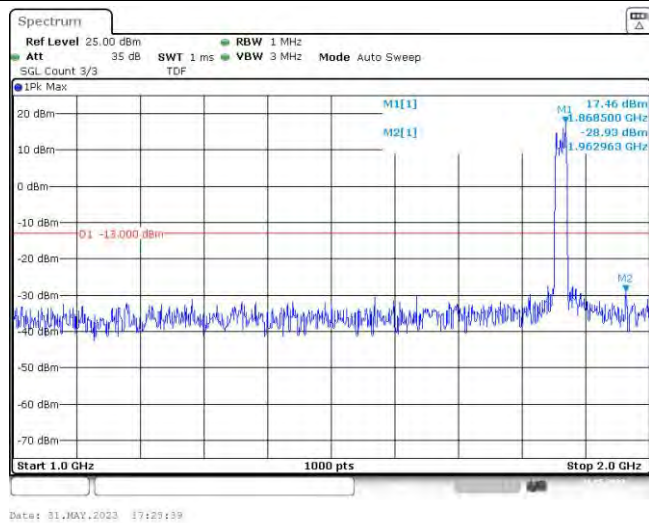

Band25-20MHz-QPSK-26140-100RB#0-Range2:1000~2000MHz