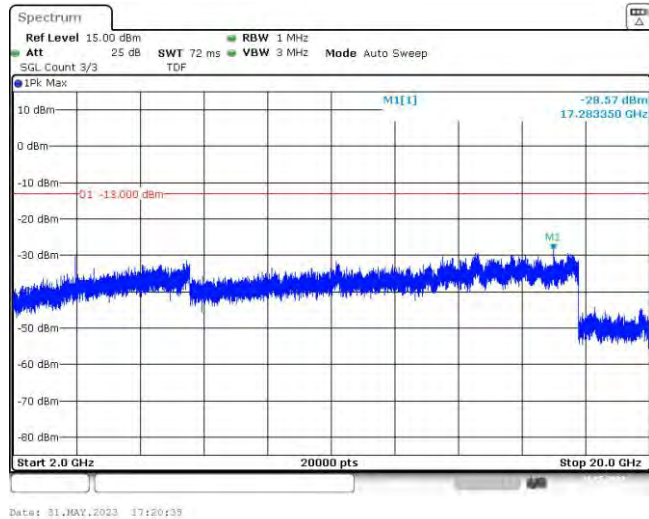

Band25-15MHz-QPSK-26365-1RB#0-Range3:2000~20000MHz