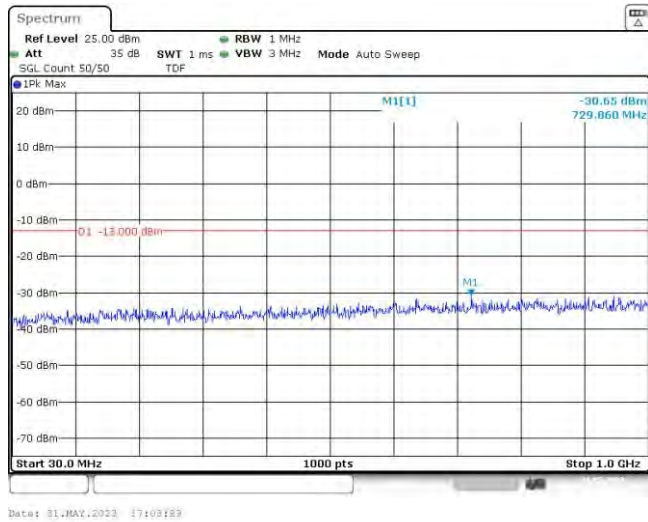

Band25-5MHz-16QAM-26365-1RB#0-Range1:30~1000MHz