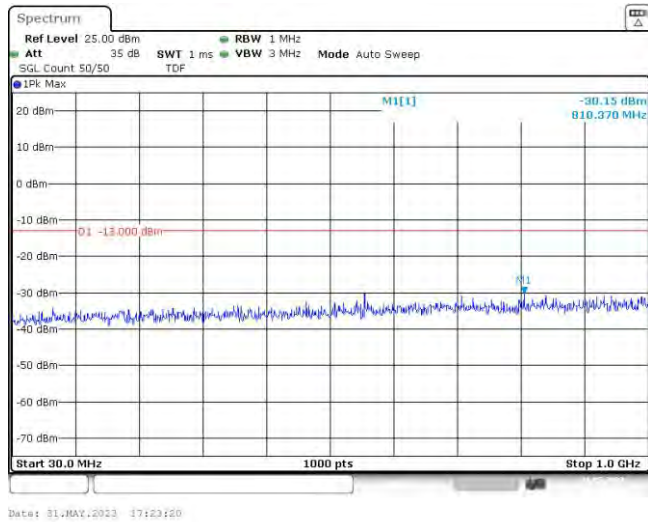

Band25-15MHz-QPSK-26615-1RB#0-Range1:30~1000MHz

Band25-15MHz-QPSK-26615-1RB#0-Range2:1000~2000MHz

Band25-15MHz-QPSK-26615-1RB#0-Range3:2000~20000MHz

Band25-15MHz-QPSK-26615-75RB#0-Range1:30~1000MHz

Band25-15MHz-QPSK-26615-75RB#0-Range2:1000~2000MHz