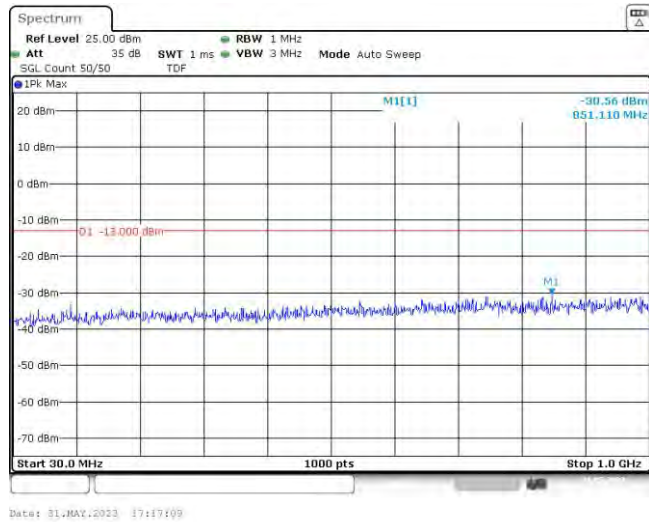

Band25-10MHz-QPSK-26365-50RB#0-Range3:2000~20000MHz

Band25-10MHz-QPSK-26640-1RB#0-Range1:30~1000MHz

Band25-10MHz-QPSK-26640-1RB#0-Range2:1000~2000MHz

Band25-10MHz-QPSK-26640-1RB#0-Range3:2000~20000MHz

Band25-10MHz-QPSK-26640-50RB#0-Range1:30~1000MHz