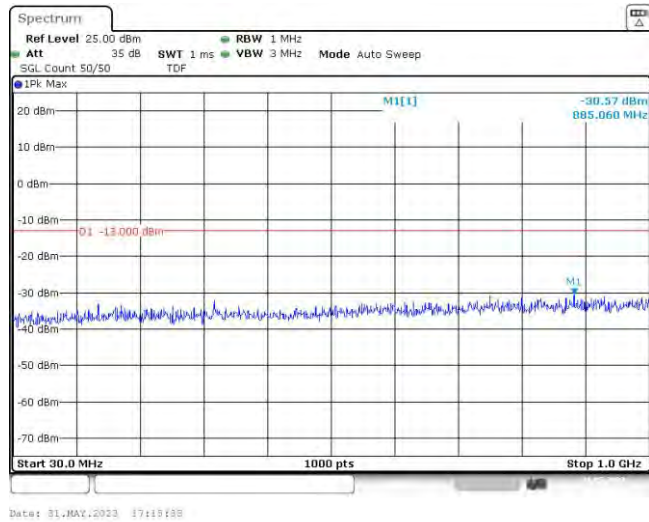

Band25-10MHz-16QAM-26365-50RB#0-Range1:30~1000MHz