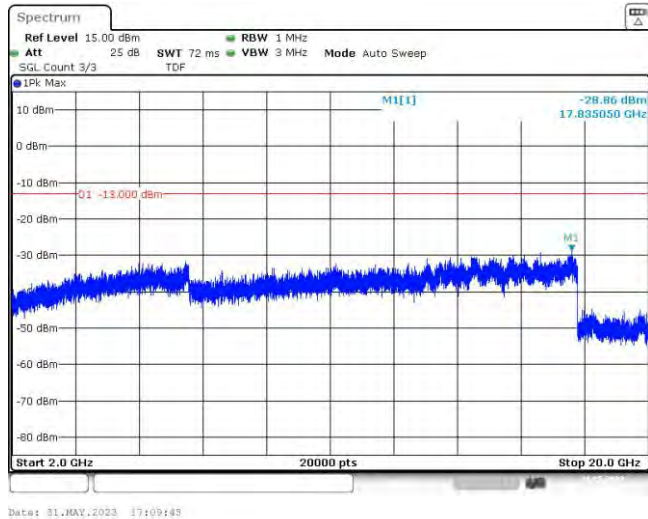

Band25-5MHz-16QAM-26365-25RB#0-Range1:30~1000MHz

Band25-5MHz-16QAM-26365-25RB#0-Range2:1000~2000MHz

Band25-5MHz-16QAM-26365-25RB#0-Range3:2000~20000MHz

Band25-5MHz-16QAM-26665-1RB#0-Range1:30~1000MHz

Band25-5MHz-16QAM-26665-1RB#0-Range2:1000~2000MHz