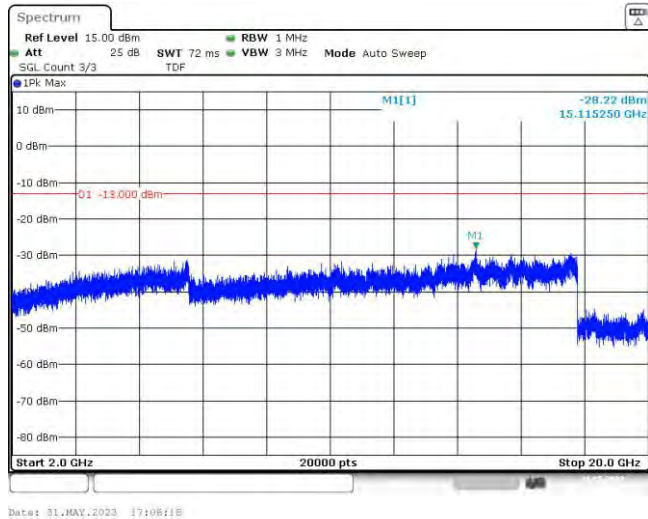

Band25-5MHz-QPSK-26065-1RB#0-Range3:2000~20000MHz