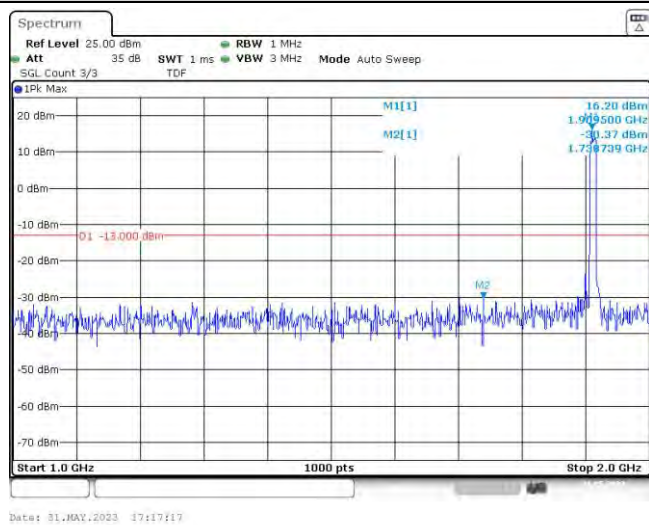

Band25-10MHz-QPSK-26640-50RB#0-Range2:1000~2000MHz