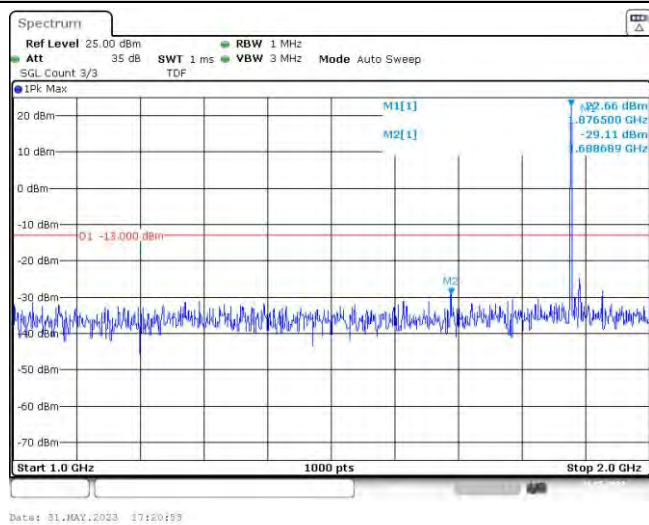

Band25-15MHz-16QAM-26365-1RB#0-Range2:1000~2000MHz