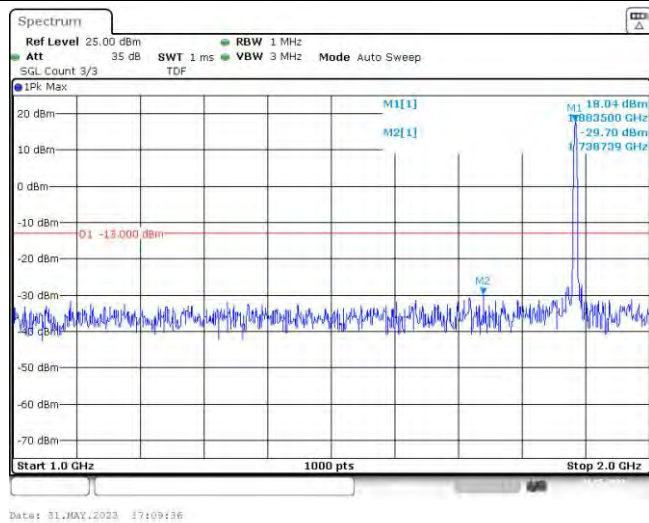

Band25-5MHz-16QAM-26365-25RB#0-Range2:1000~2000MHz