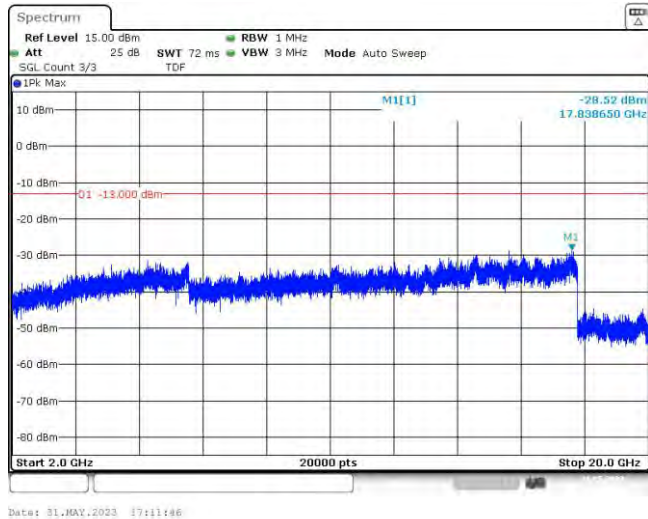

Band25-5MHz-16QAM-26665-1RB#0-Range3:2000~20000MHz

Band25-5MHz-16QAM-26665-25RB#0-Range1:30~1000MHz

Band25-5MHz-16QAM-26665-25RB#0-Range2:1000~2000MHz

Band25-5MHz-16QAM-26665-25RB#0-Range3:2000~20000MHz

Band25-10MHz-QPSK-26090-1RB#0-Range1:30~1000MHz