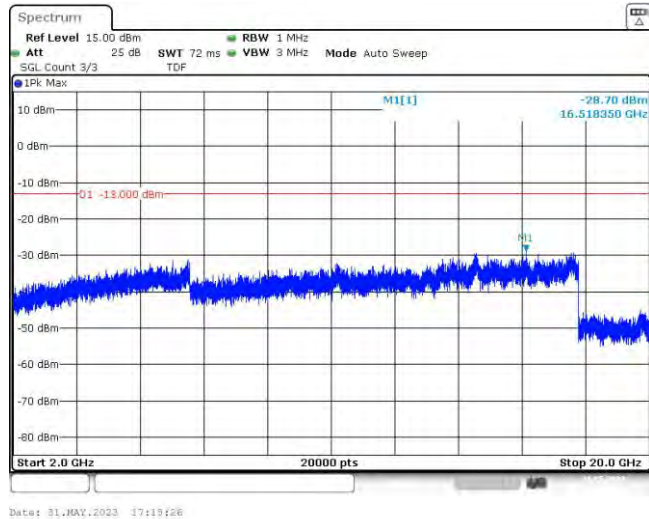

Band25-10MHz-QPSK-26365-50RB#0-Range3:2000~20000MHz