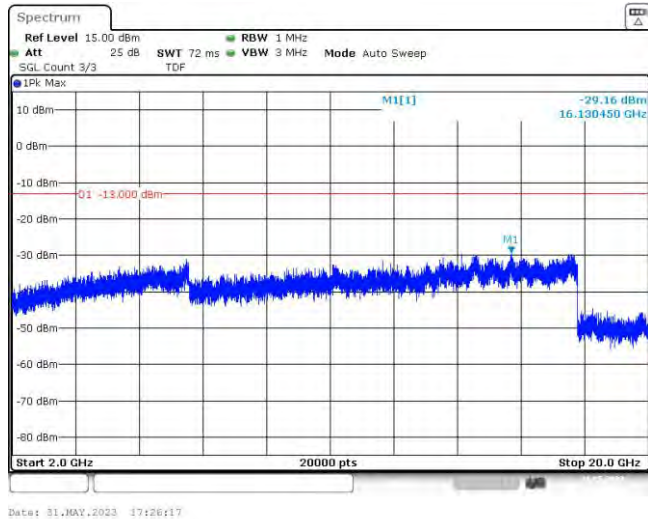

Band25-20MHz-16QAM-26140-1RB#0-Range3:2000~20000MHz

Band25-20MHz-16QAM-26140-100RB#0-Range1:30~1000MHz

Band25-20MHz-16QAM-26140-100RB#0-Range2:1000~2000MHz

Band25-20MHz-16QAM-26140-100RB#0-Range3:2000~20000MHz