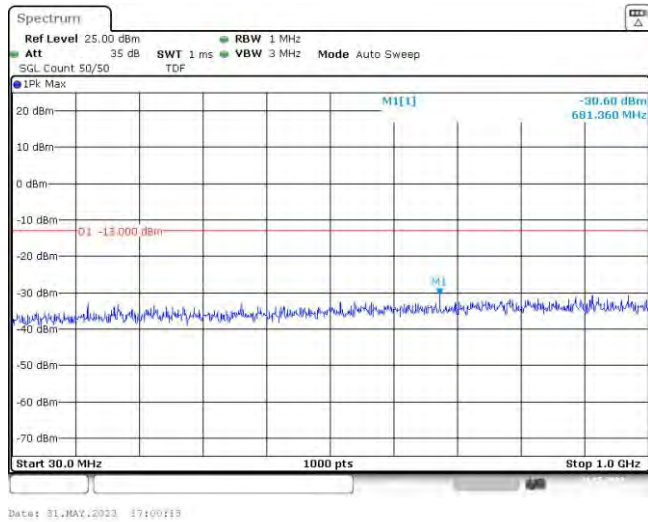

Band25-3MHz-16QAM-26055-1RB#0-Range1:30~1000MHz

Band25-3MHz-16QAM-26055-1RB#0-Range2:1000~2000MHz

Band25-3MHz-16QAM-26055-1RB#0-Range3:2000~20000MHz

Band25-3MHz-16QAM-26055-15RB#0-Range1:30~1000MHz

Band25-3MHz-16QAM-26055-15RB#0-Range2:1000~2000MHz