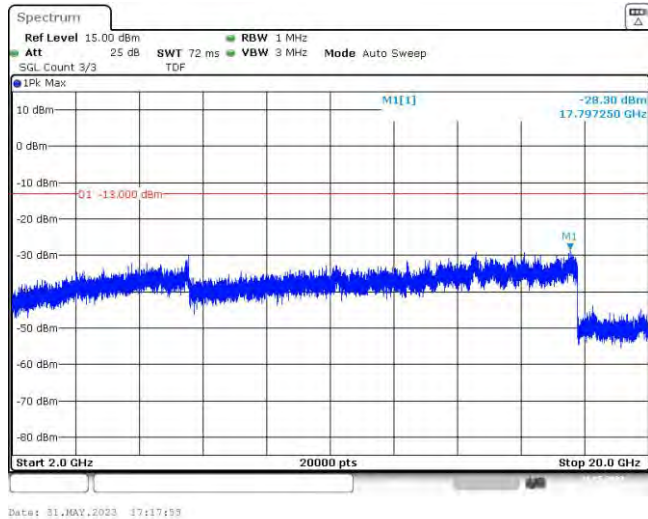

Band25-10MHz-16QAM-26640-50RB#0-Range3:2000~20000MHz