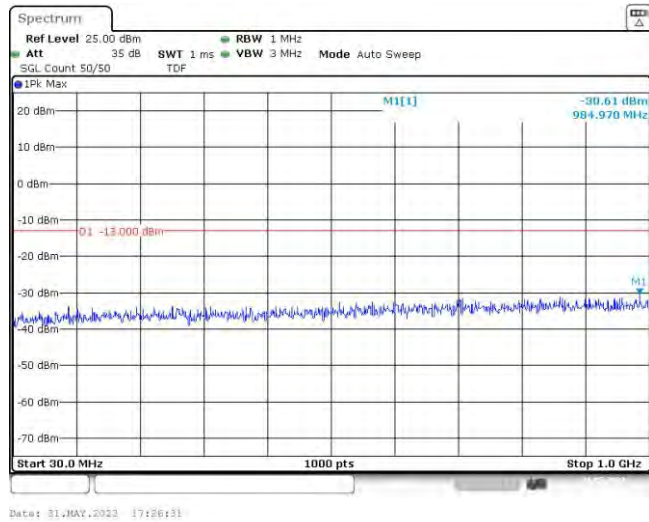

Band25-20MHz-QPSK-26365-1RB#0-Range1:30~1000MHz