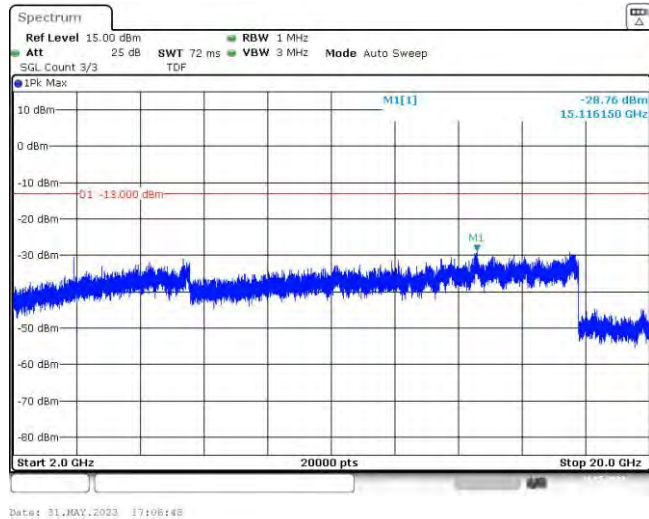

Band25-5MHz-QPSK-26665-25RB#0-Range3:2000~20000MHz

Band25-5MHz-16QAM-26065-1RB#0-Range1:30~1000MHz

Band25-5MHz-16QAM-26065-1RB#0-Range2:1000~2000MHz

Band25-5MHz-16QAM-26065-1RB#0-Range3:2000~20000MHz

Band25-5MHz-16QAM-26065-25RB#0-Range1:30~1000MHz