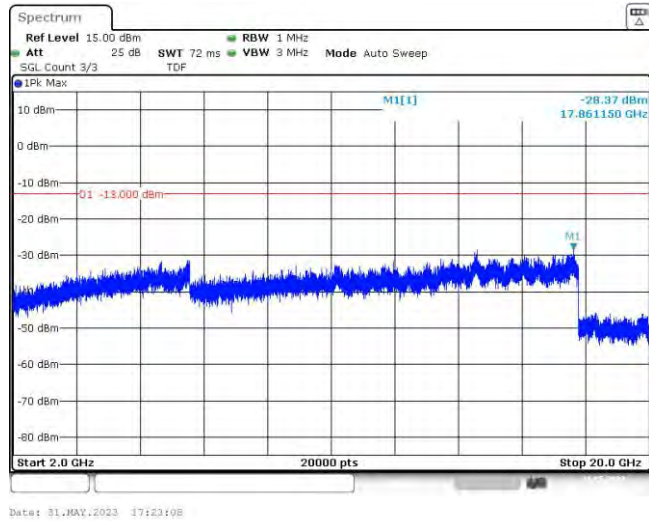

Band25-15MHz-16QAM-26365-75RB#0-Range3:2000~20000MHz

Band25-15MHz-16QAM-26615-1RB#0-Range1:30~1000MHz

Band25-15MHz-16QAM-26615-1RB#0-Range2:1000~2000MHz

Band25-15MHz-16QAM-26615-1RB#0-Range3:2000~20000MHz