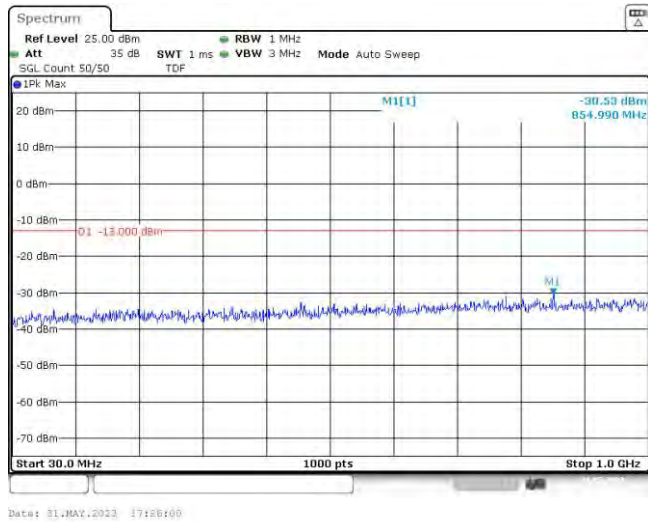

Band25-20MHz-16QAM-26140-100RB#0-Range1:30~1000MHz