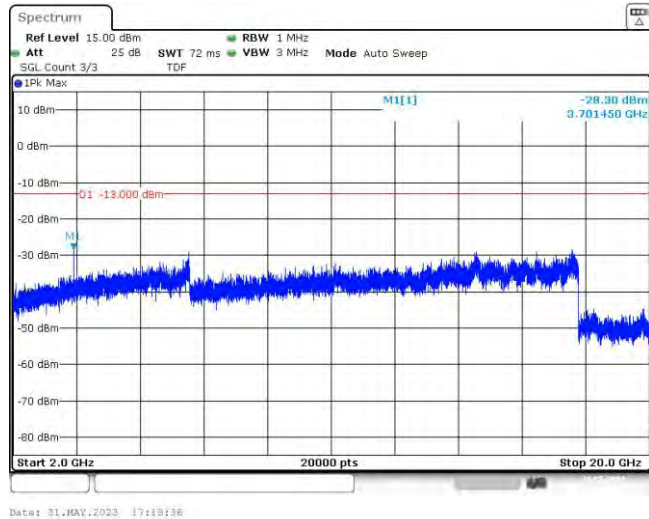

Band25-15MHz-QPSK-26115-1RB#0-Range3:2000~20000MHz