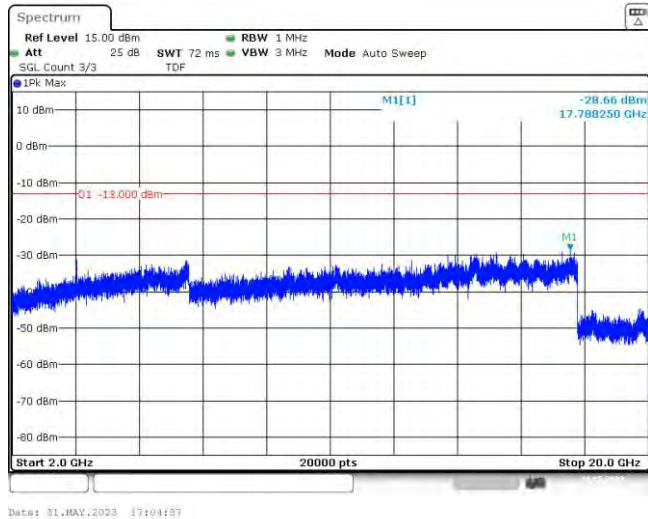

Band25-3MHz-16QAM-26365-15RB#0-Range2:1000~2000MHz

Band25-3MHz-16QAM-26365-15RB#0-Range3:2000~20000MHz

Band25-3MHz-16QAM-26675-1RB#0-Range1:30~1000MHz

Band25-3MHz-16QAM-26675-1RB#0-Range2:1000~2000MHz

Band25-3MHz-16QAM-26675-1RB#0-Range3:2000~20000MHz