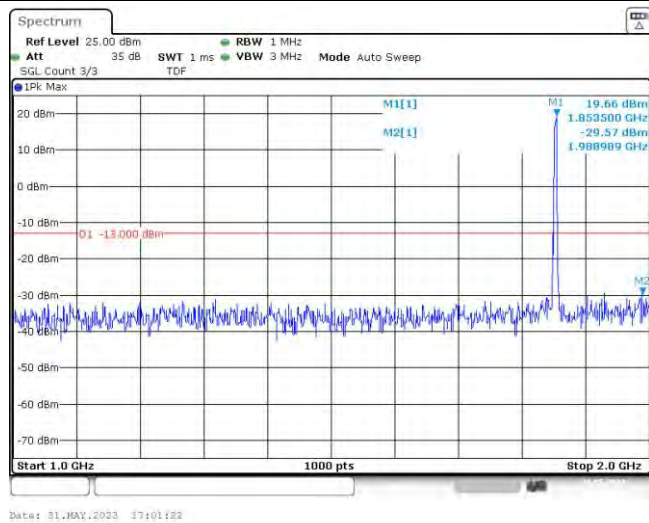

Band25-3MHz-16QAM-26055-1RB#0-Range1:30~1000MHz

Band25-3MHz-16QAM-26055-1RB#0-Range2:1000~2000MHz

Band25-3MHz-16QAM-26055-1RB#0-Range3:2000~20000MHz

Band25-3MHz-16QAM-26055-15RB#0-Range1:30~1000MHz

Band25-3MHz-16QAM-26055-15RB#0-Range2:1000~2000MHz