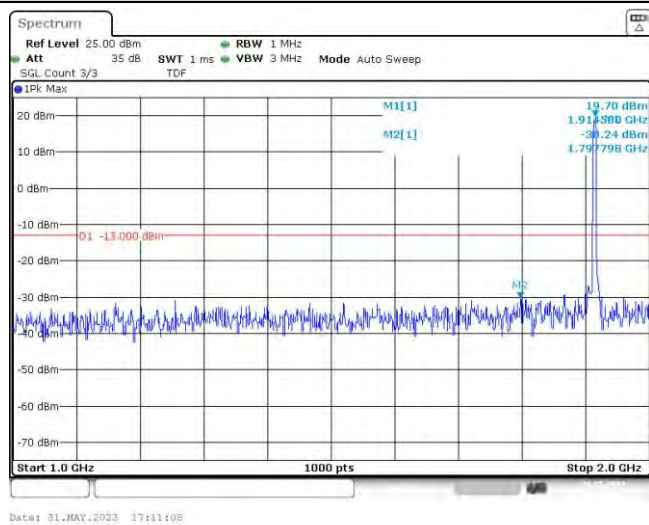

Band25-5MHz-QPSK-26665-1RB#0-Range1:30~1000MHz

Band25-5MHz-QPSK-26665-1RB#0-Range2:1000~2000MHz

Band25-5MHz-QPSK-26665-1RB#0-Range3:2000~20000MHz

Band25-5MHz-QPSK-26665-25RB#0-Range1:30~1000MHz

Band25-5MHz-QPSK-26665-25RB#0-Range2:1000~2000MHz