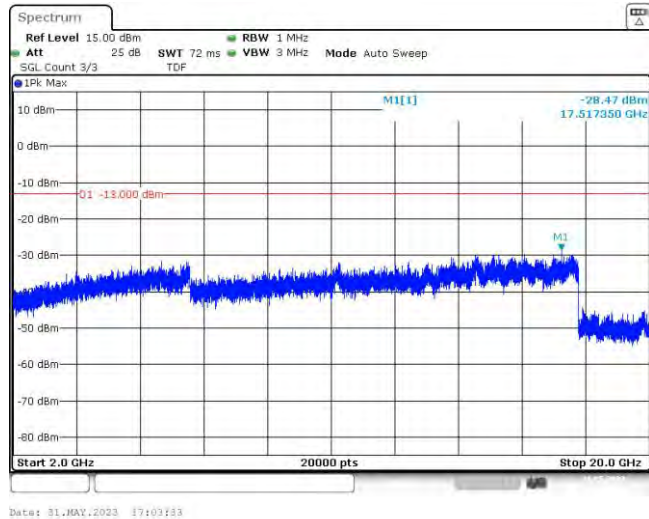

Band25-3MHz-16QAM-26365-15RB#0-Range3:2000~20000MHz