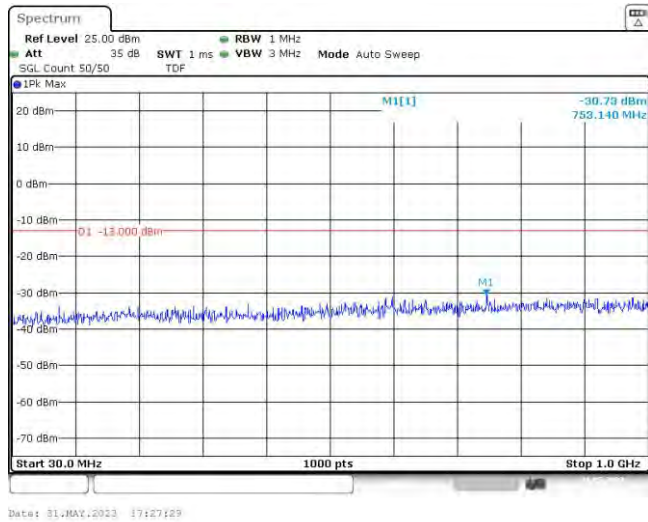

Band25-20MHz-QPSK-26365-1RB#0-Range1:30~1000MHz

Band25-20MHz-QPSK-26365-1RB#0-Range2:1000~2000MHz

Band25-20MHz-QPSK-26365-1RB#0-Range3:2000~20000MHz

Band25-20MHz-QPSK-26365-100RB#0-Range1:30~1000MHz

Band25-20MHz-QPSK-26365-100RB#0-Range2:1000~2000MHz