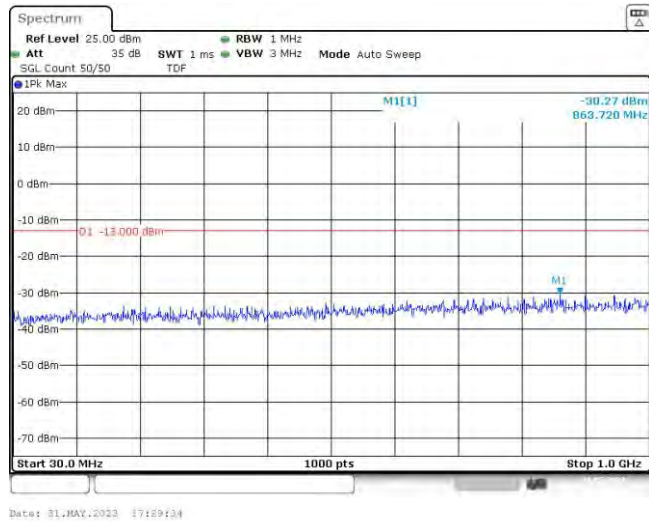

Band25-20MHz-QPSK-26365-100RB#0-Range3:2000~20000MHz

Band25-20MHz-QPSK-26590-1RB#0-Range1:30~1000MHz

Band25-20MHz-QPSK-26590-1RB#0-Range2:1000~2000MHz

Band25-20MHz-QPSK-26590-1RB#0-Range3:2000~20000MHz

Band25-20MHz-QPSK-26590-100RB#0-Range1:30~1000MHz