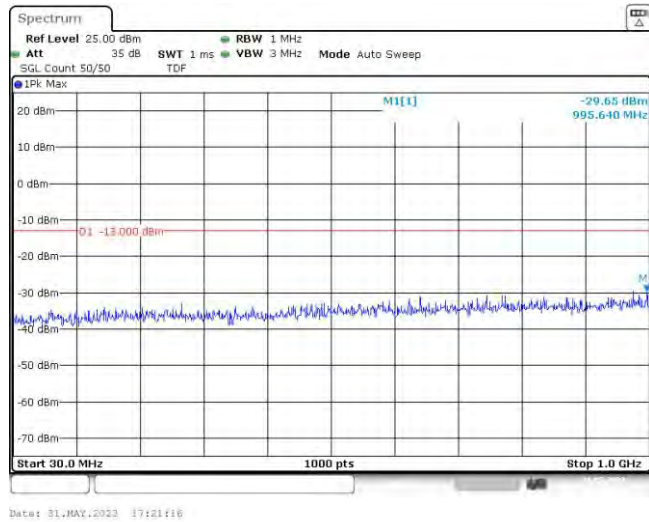

Band25-15MHz-QPSK-26365-75RB#0-Range1:30~1000MHz