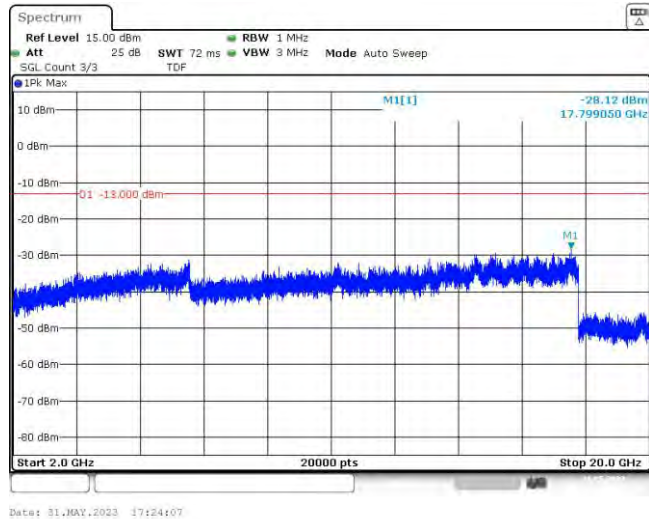

Band25-15MHz-16QAM-26615-75RB#0-Range3:2000~20000MHz