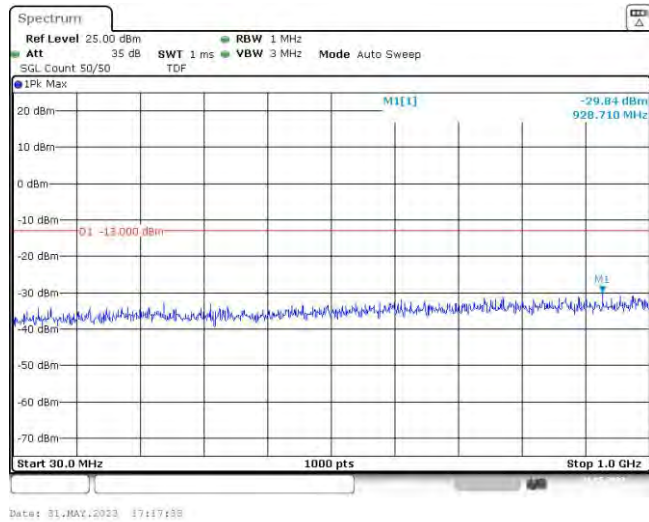

Band25-10MHz-16QAM-26640-50RB#0-Range1:30~1000MHz