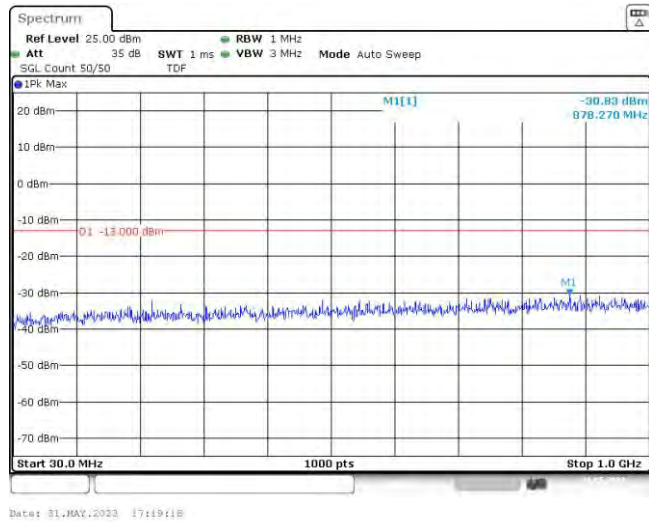

Band25-15MHz-QPSK-26115-75RB#0-Range1:30~1000MHz