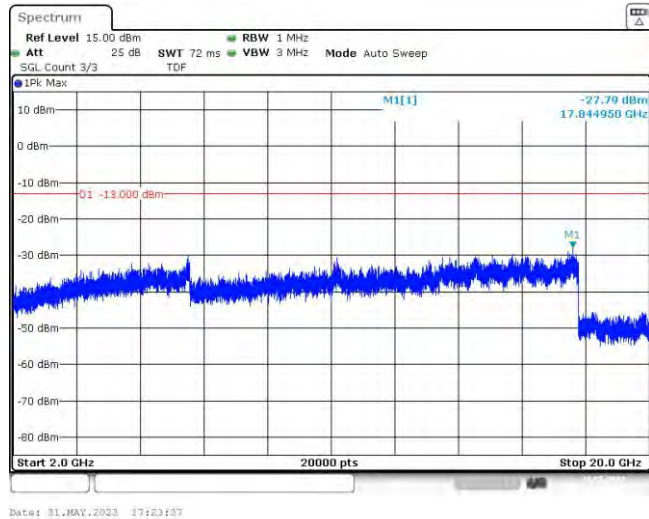

Band25-15MHz-QPSK-26615-75RB#0-Range3:2000~20000MHz