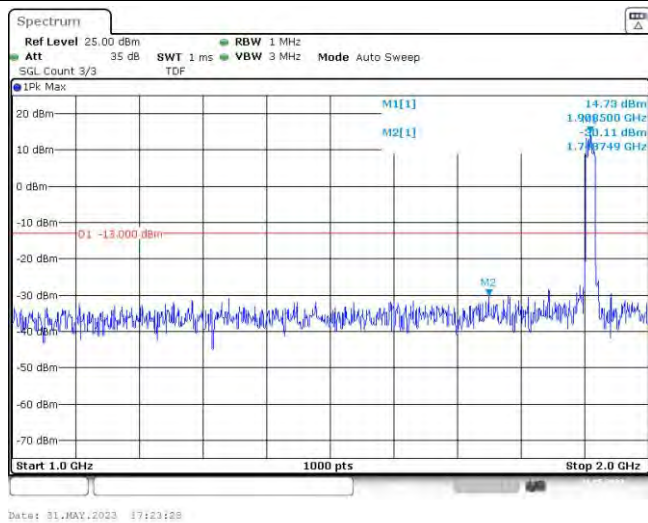

Band25-15MHz-QPSK-26615-1RB#0-Range1:30~1000MHz

Band25-15MHz-QPSK-26615-1RB#0-Range2:1000~2000MHz

Band25-15MHz-QPSK-26615-1RB#0-Range3:2000~20000MHz

Band25-15MHz-QPSK-26615-75RB#0-Range1:30~1000MHz

Band25-15MHz-QPSK-26615-75RB#0-Range2:1000~2000MHz