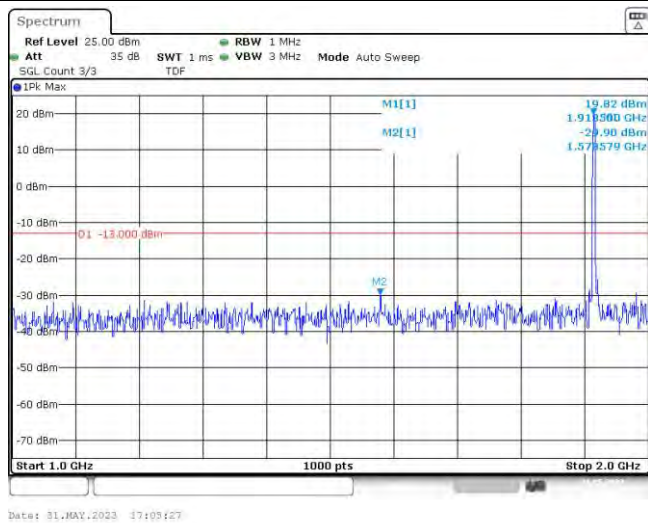

Band25-3MHz-16QAM-26675-15RB#0-Range2:1000~2000MHz