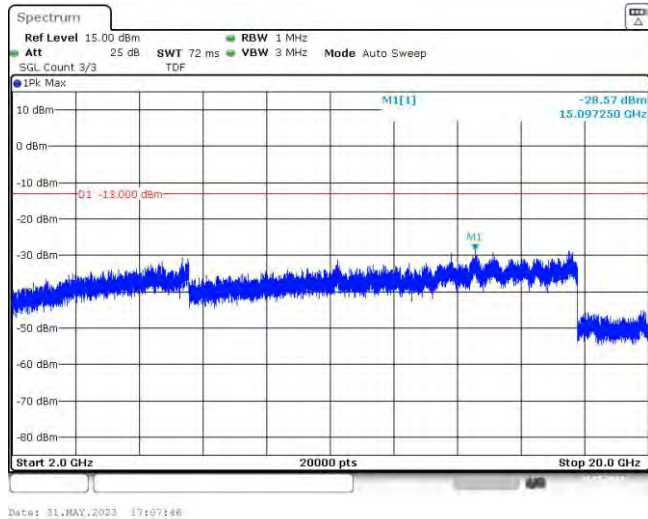

Band25-5MHz-16QAM-26065-25RB#0-Range3:2000~20000MHz