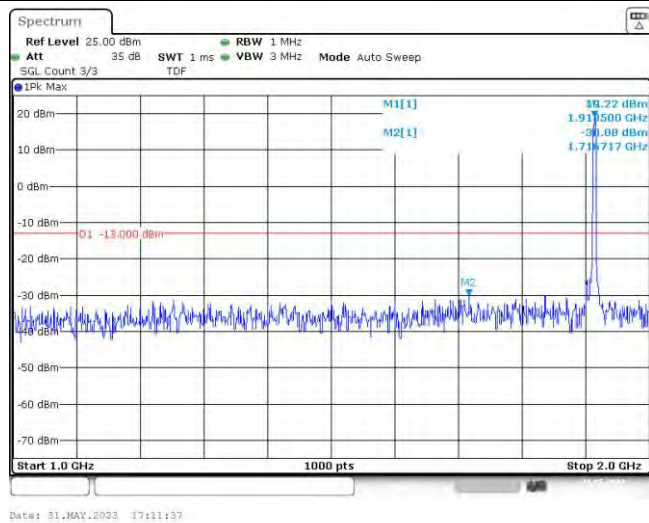

Band25-5MHz-16QAM-26665-25RB#0-Range2:1000~2000MHz