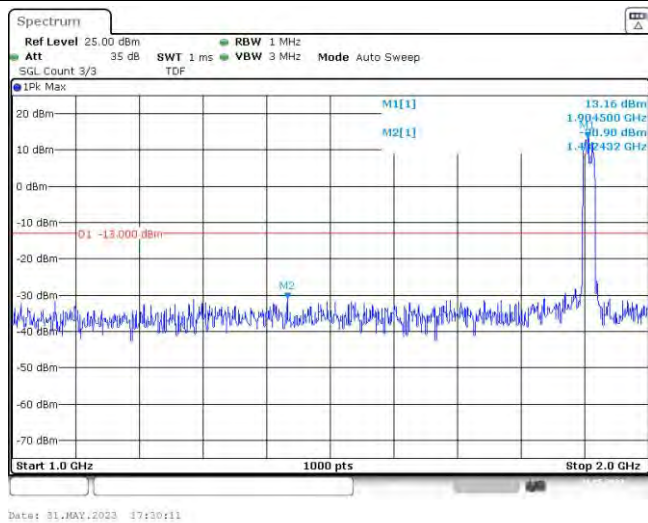

Band25-20MHz-16QAM-26590-100RB#0-Range2:1000~2000MHz