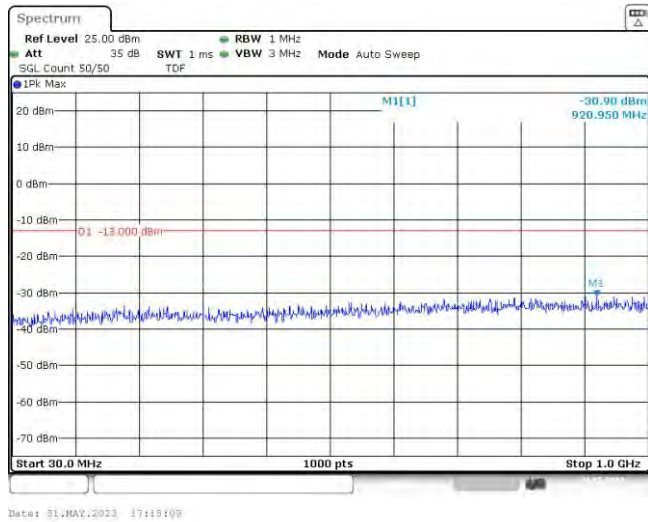

Band25-10MHz-QPSK-26365-1RB#0-Range1:30~1000MHz

Band25-10MHz-QPSK-26365-1RB#0-Range2:1000~2000MHz

Band25-10MHz-QPSK-26365-1RB#0-Range3:2000~20000MHz

Band25-10MHz-QPSK-26365-50RB#0-Range1:30~1000MHz

Band25-10MHz-QPSK-26365-50RB#0-Range2:1000~2000MHz