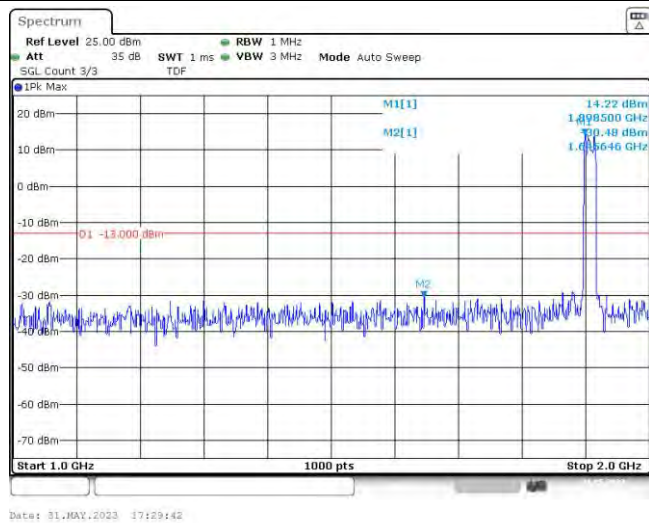

Band25-20MHz-QPSK-26590-100RB#0-Range2:1000~2000MHz