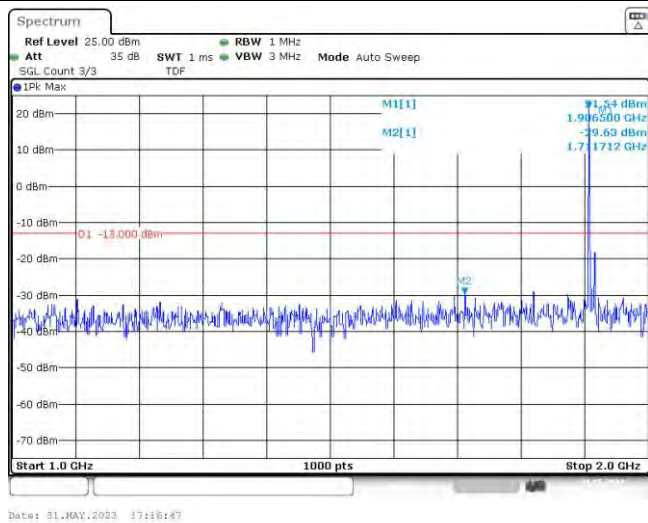

Band25-10MHz-16QAM-26640-1RB#0-Range2:1000~2000MHz