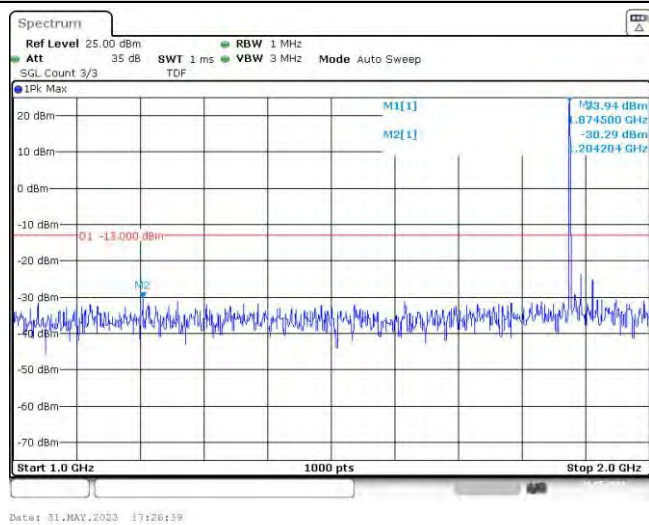

Band25-20MHz-QPSK-26365-1RB#0-Range2:1000~2000MHz