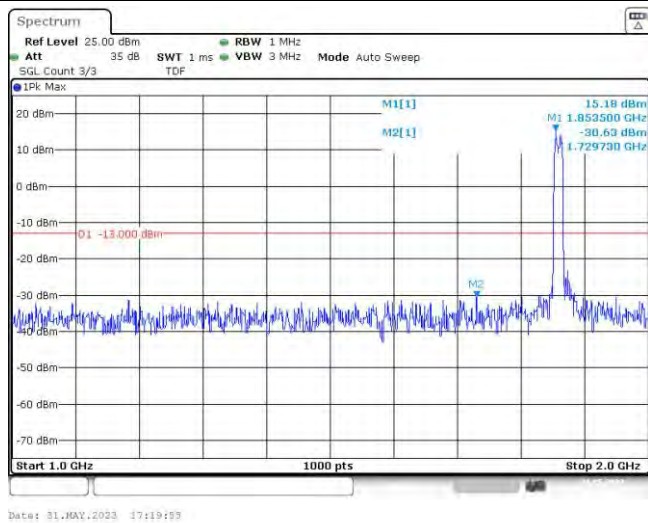

Band25-15MHz-16QAM-26115-75RB#0-Range2:1000~2000MHz