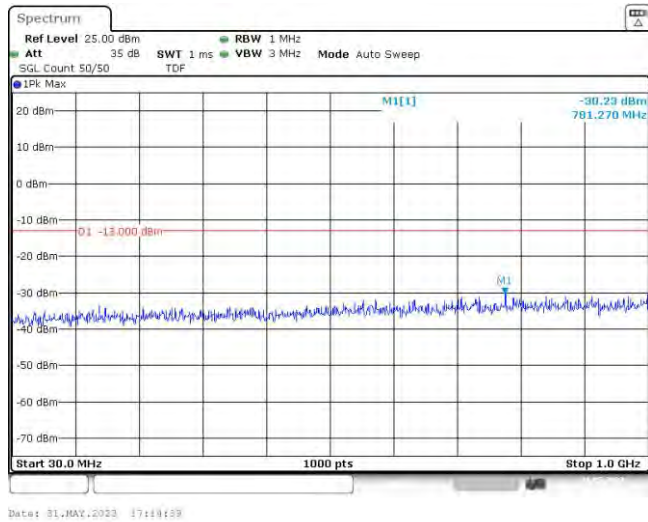

Band25-10MHz-16QAM-26090-50RB#0-Range1:30~1000MHz

Band25-10MHz-16QAM-26090-50RB#0-Range2:1000~2000MHz

Band25-10MHz-16QAM-26090-50RB#0-Range3:2000~20000MHz

Band25-10MHz-16QAM-26365-1RB#0-Range1:30~1000MHz