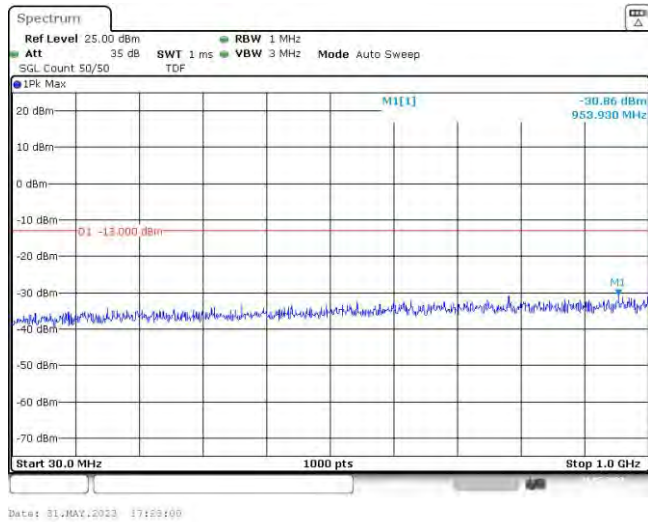

Band25-20MHz-16QAM-26365-1RB#0-Range1:30~1000MHz

Band25-20MHz-16QAM-26365-1RB#0-Range2:1000~2000MHz

Band25-20MHz-16QAM-26365-1RB#0-Range3:2000~20000MHz

Band25-20MHz-16QAM-26365-100RB#0-Range1:30~1000MHz

Band25-20MHz-16QAM-26365-100RB#0-Range2:1000~2000MHz