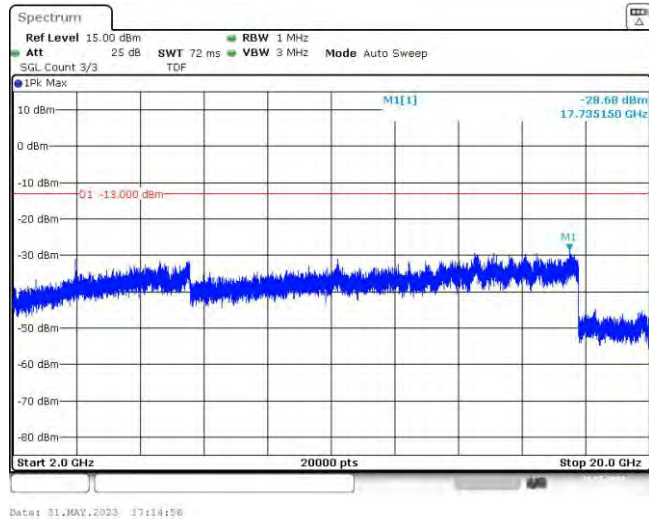

Band25-10MHz-16QAM-26365-1RB#0-Range3:2000~20000MHz