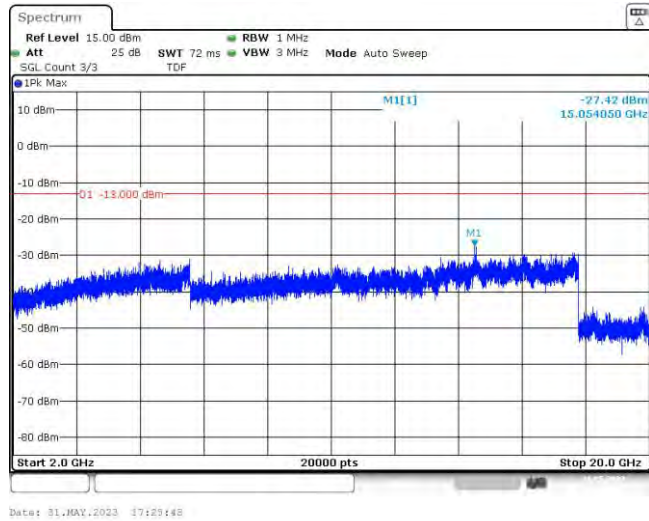

Band25-20MHz-QPSK-26140-1RB#0-Range3:2000~20000MHz

Band25-20MHz-QPSK-26140-100RB#0-Range1:30~1000MHz

Band25-20MHz-QPSK-26140-100RB#0-Range2:1000~2000MHz

Band25-20MHz-QPSK-26140-100RB#0-Range3:2000~20000MHz