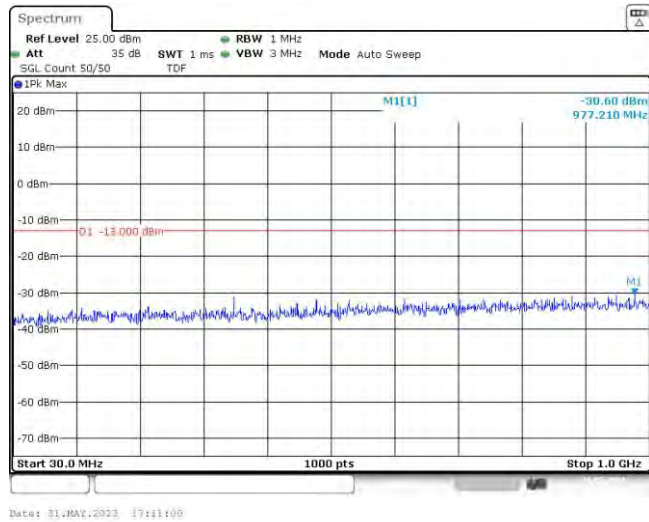

Band25-5MHz-QPSK-26665-1RB#0-Range1:30~1000MHz

Band25-5MHz-QPSK-26665-1RB#0-Range2:1000~2000MHz

Band25-5MHz-QPSK-26665-1RB#0-Range3:2000~20000MHz

Band25-5MHz-QPSK-26665-25RB#0-Range1:30~1000MHz

Band25-5MHz-QPSK-26665-25RB#0-Range2:1000~2000MHz