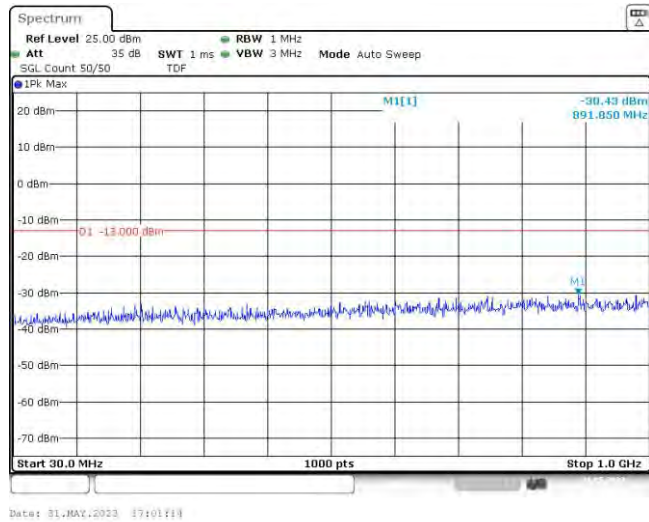

Band25-3MHz-16QAM-26055-1RB#0-Range1:30~1000MHz

Band25-3MHz-16QAM-26055-1RB#0-Range2:1000~2000MHz

Band25-3MHz-16QAM-26055-1RB#0-Range3:2000~20000MHz

Band25-3MHz-16QAM-26055-15RB#0-Range1:30~1000MHz

Band25-3MHz-16QAM-26055-15RB#0-Range2:1000~2000MHz