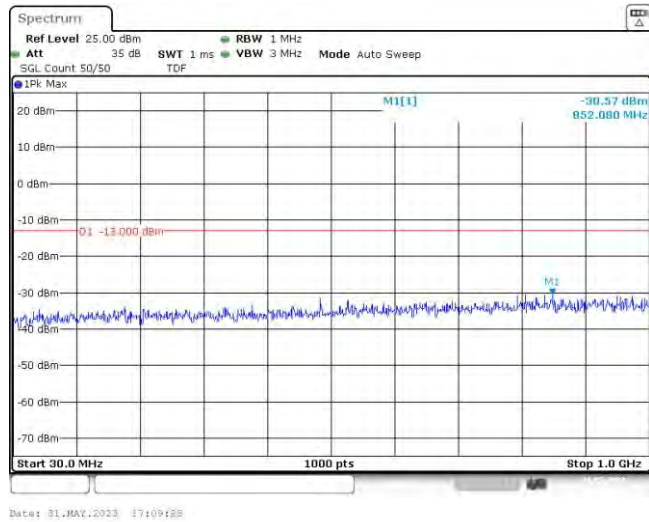

Band25-5MHz-16QAM-26365-25RB#0-Range1:30~1000MHz