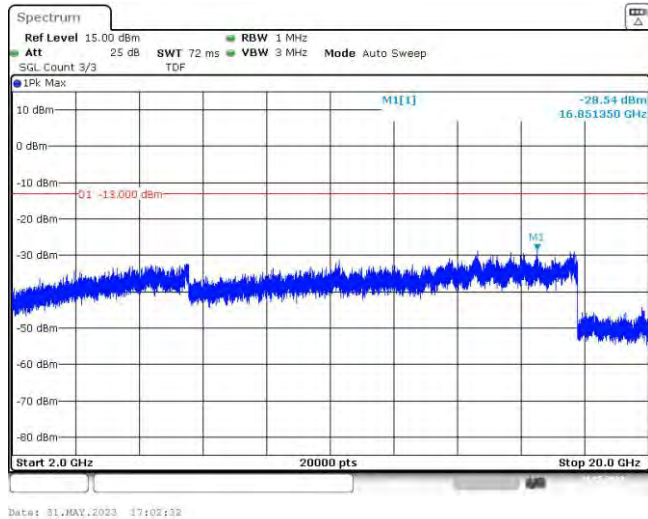

Band25-3MHz-16QAM-26055-15RB#0-Range3:2000~20000MHz

Band25-3MHz-16QAM-26365-1RB#0-Range1:30~1000MHz

Band25-3MHz-16QAM-26365-1RB#0-Range2:1000~2000MHz

Band25-3MHz-16QAM-26365-1RB#0-Range3:2000~20000MHz

Band25-3MHz-16QAM-26365-15RB#0-Range1:30~1000MHz