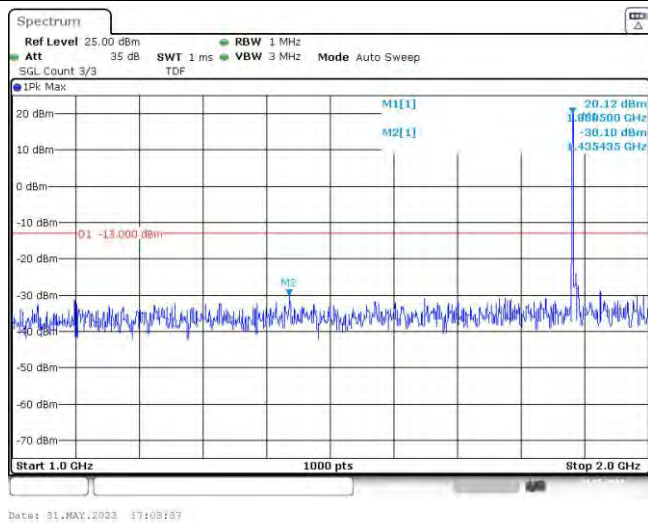

Band25-5MHz-16QAM-26065-25RB#0-Range2:1000~2000MHz

Band25-5MHz-16QAM-26065-25RB#0-Range3:2000~20000MHz

Band25-5MHz-16QAM-26365-1RB#0-Range1:30~1000MHz

Band25-5MHz-16QAM-26365-1RB#0-Range2:1000~2000MHz

Band25-5MHz-16QAM-26365-1RB#0-Range3:2000~20000MHz