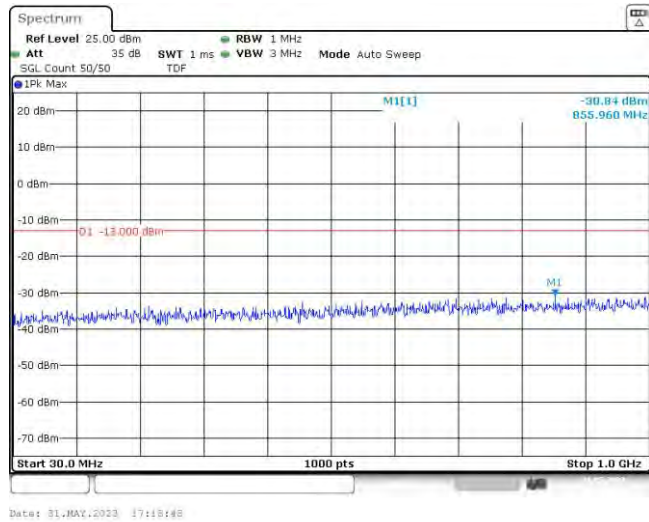

Band25-15MHz-16QAM-26115-1RB#0-Range1:30~1000MHz