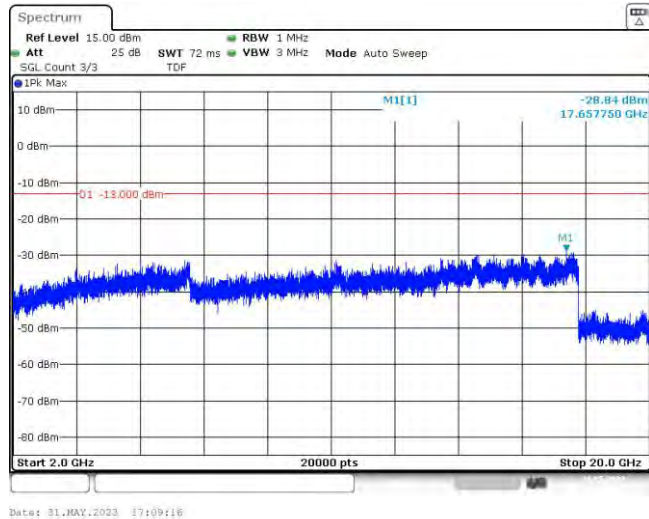

Band25-5MHz-QPSK-26365-1RB#0-Range2:1000~2000MHz

Band25-5MHz-QPSK-26365-1RB#0-Range3:2000~20000MHz

Band25-5MHz-QPSK-26365-25RB#0-Range1:30~1000MHz

Band25-5MHz-QPSK-26365-25RB#0-Range2:1000~2000MHz

Band25-5MHz-QPSK-26365-25RB#0-Range3:2000~20000MHz