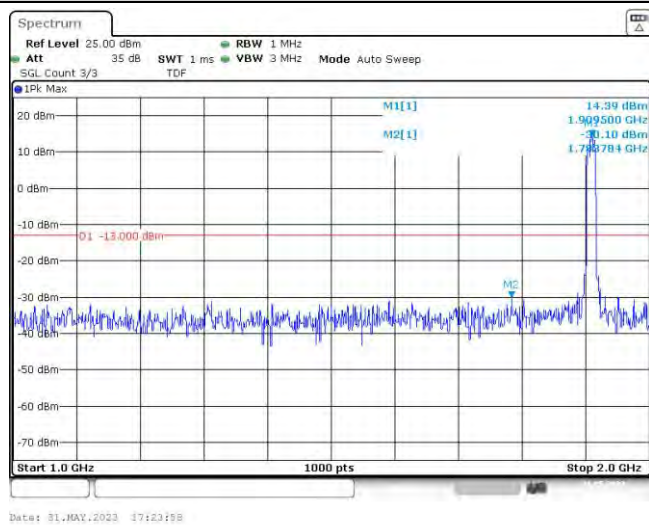

Band25-15MHz-16QAM-26615-75RB#0-Range2:1000~2000MHz