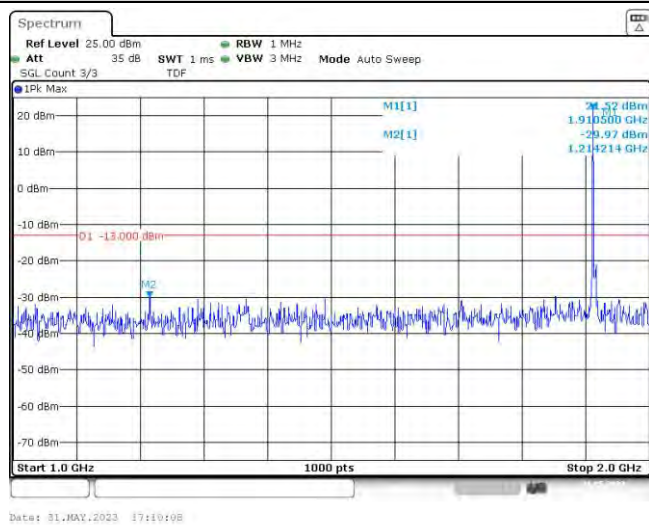

Band25-5MHz-QPSK-26665-1RB#0-Range2:1000~2000MHz