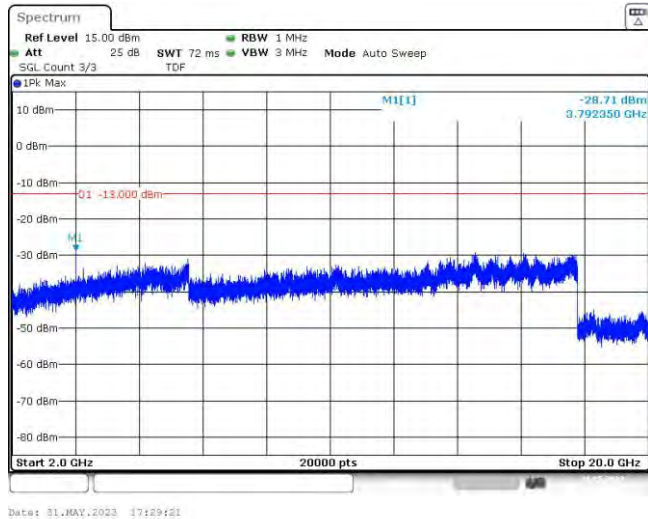

Band25-20MHz-16QAM-26365-100RB#0-Range3:2000~20000MHz

Band25-20MHz-16QAM-26590-1RB#0-Range1:30~1000MHz

Band25-20MHz-16QAM-26590-1RB#0-Range2:1000~2000MHz

Band25-20MHz-16QAM-26590-1RB#0-Range3:2000~20000MHz