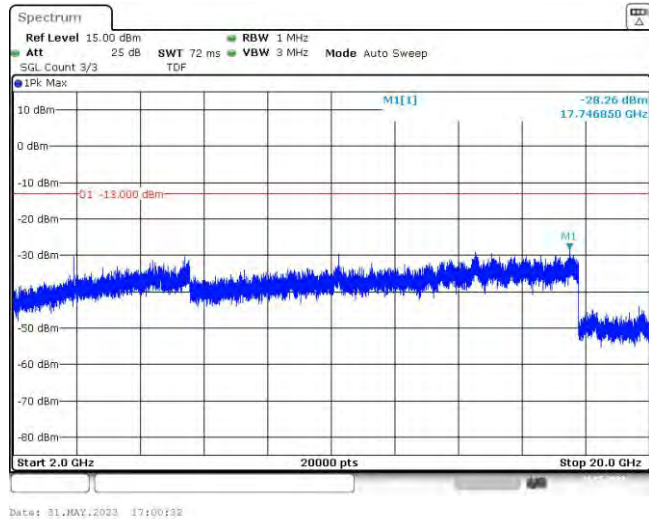

Band25-3MHz-16QAM-26055-1RB#0-Range1:30~1000MHz

Band25-3MHz-16QAM-26055-1RB#0-Range2:1000~2000MHz

Band25-3MHz-16QAM-26055-1RB#0-Range3:2000~20000MHz

Band25-3MHz-16QAM-26055-15RB#0-Range1:30~1000MHz

Band25-3MHz-16QAM-26055-15RB#0-Range2:1000~2000MHz