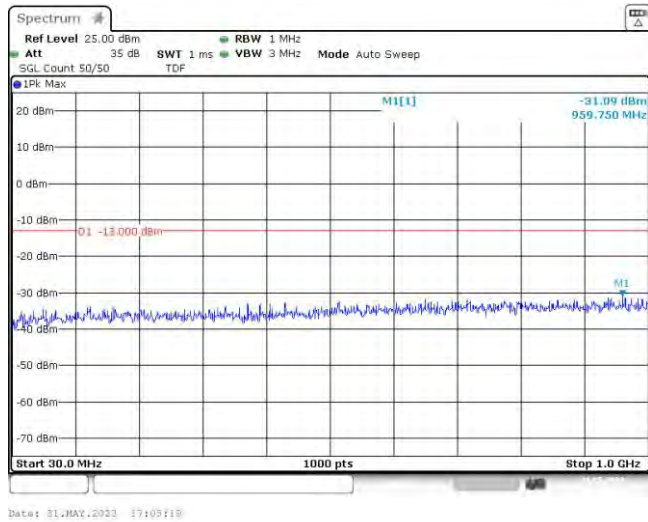

Band25-3MHz-16QAM-26675-15RB#0-Range1:30~1000MHz