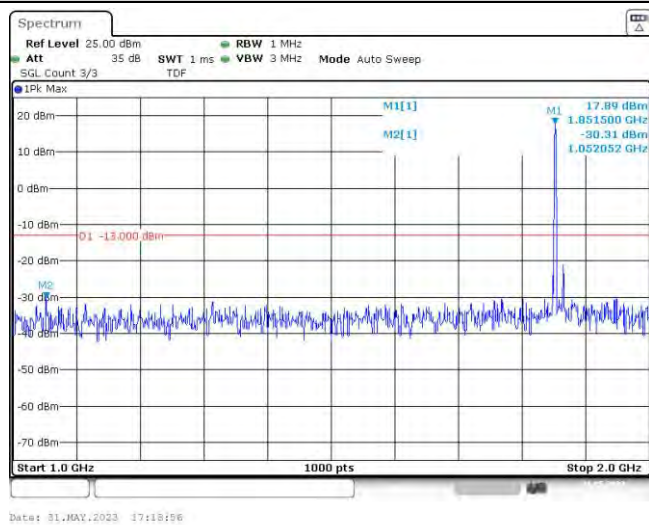

Band25-15MHz-16QAM-26115-1RB#0-Range2:1000~2000MHz