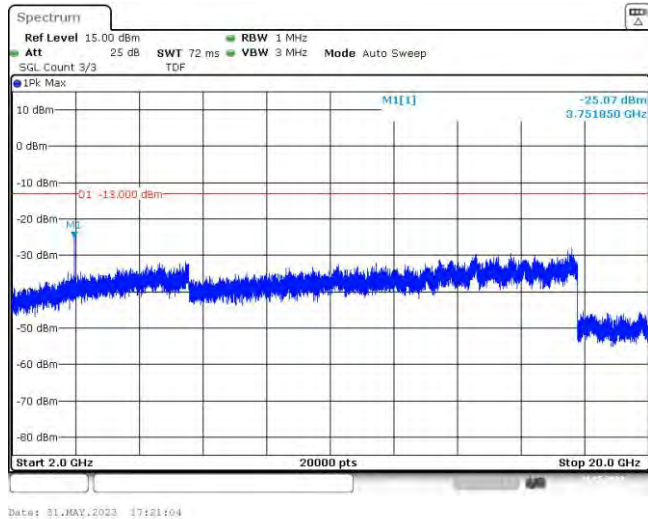

Band25-15MHz-16QAM-26365-1RB#0-Range3:2000~20000MHz