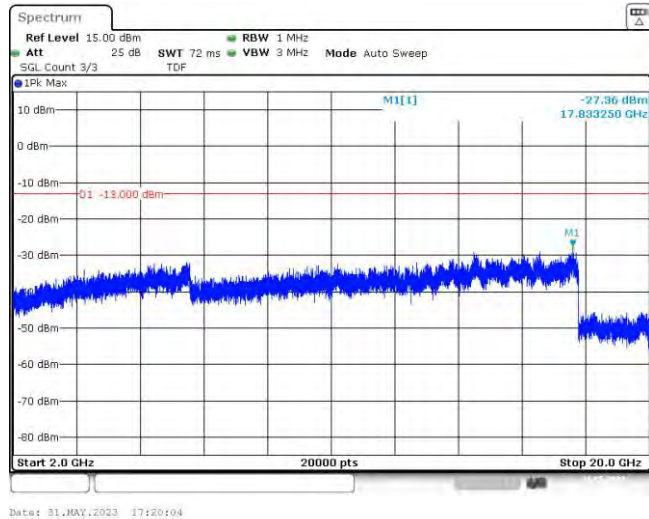

Band25-15MHz-16QAM-26115-75RB#0-Range3:2000~20000MHz