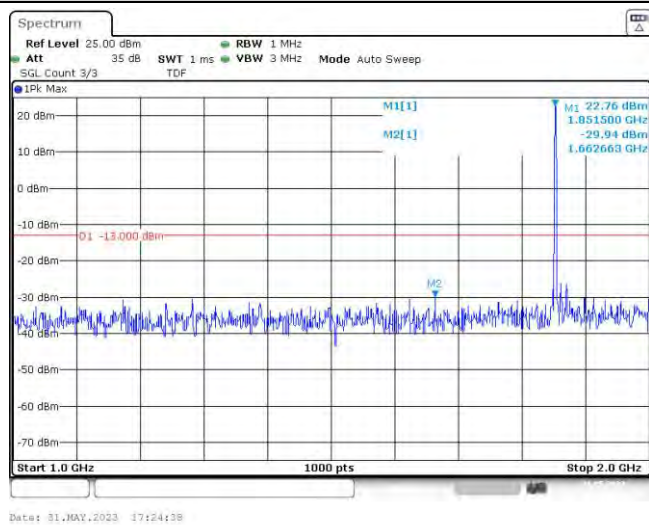

Band25-15MHz-16QAM-26615-75RB#0-Range1:30~1000MHz

Band25-15MHz-16QAM-26615-75RB#0-Range2:1000~2000MHz

Band25-15MHz-16QAM-26615-75RB#0-Range3:2000~20000MHz

Band25-20MHz-QPSK-26140-1RB#0-Range1:30~1000MHz

Band25-20MHz-QPSK-26140-1RB#0-Range2:1000~2000MHz