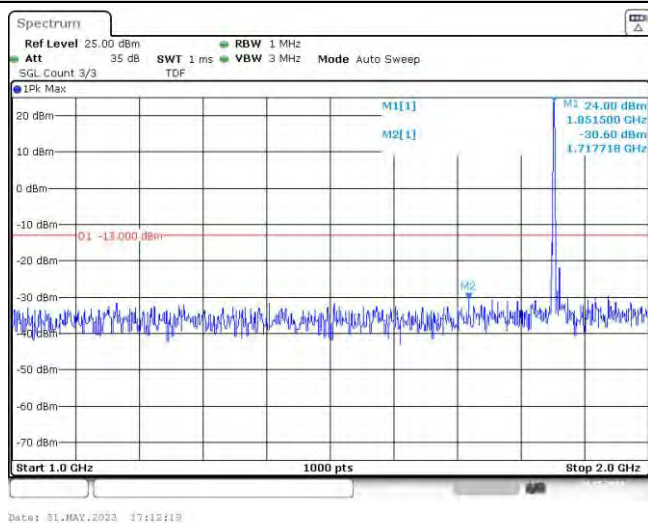

Band25-10MHz-QPSK-26090-1RB#0-Range2:1000~2000MHz