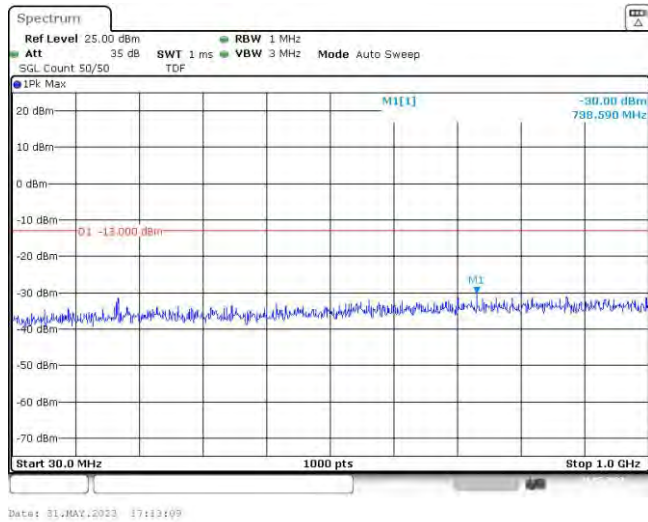

Band25-10MHz-QPSK-26090-50RB#0-Range1:30~1000MHz