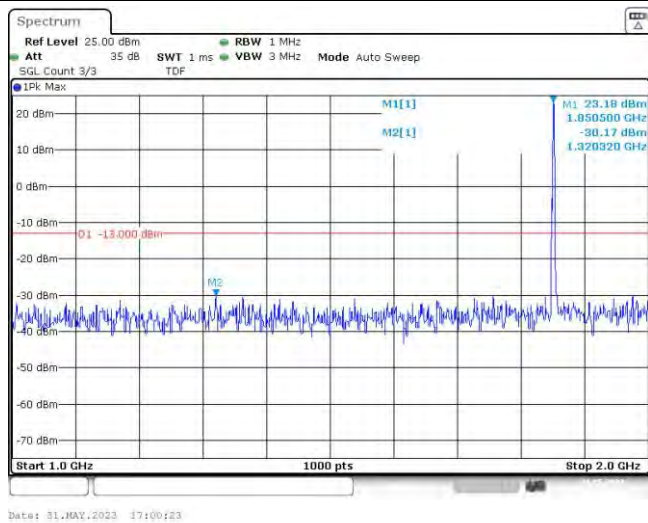

Band25-3MHz-16QAM-26055-1RB#0-Range1:30~1000MHz

Band25-3MHz-16QAM-26055-1RB#0-Range2:1000~2000MHz

Band25-3MHz-16QAM-26055-1RB#0-Range3:2000~20000MHz

Band25-3MHz-16QAM-26055-15RB#0-Range1:30~1000MHz

Band25-3MHz-16QAM-26055-15RB#0-Range2:1000~2000MHz