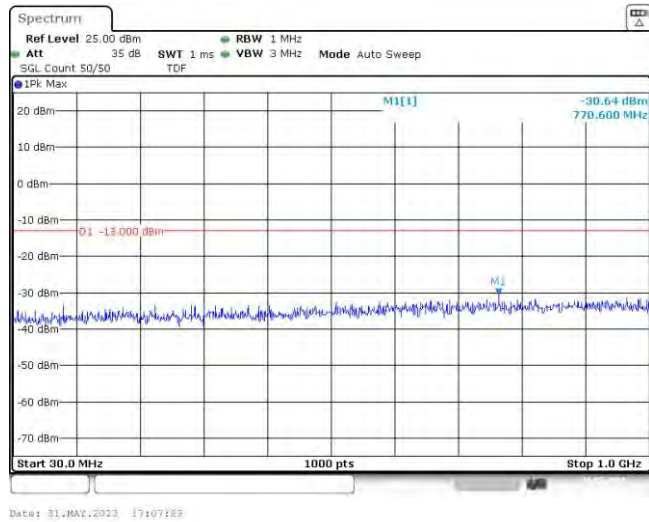

Band25-5MHz-QPSK-26665-25RB#0-Range3:2000~20000MHz

Band25-5MHz-16QAM-26065-1RB#0-Range1:30~1000MHz

Band25-5MHz-16QAM-26065-1RB#0-Range2:1000~2000MHz

Band25-5MHz-16QAM-26065-1RB#0-Range3:2000~20000MHz

Band25-5MHz-16QAM-26065-25RB#0-Range1:30~1000MHz