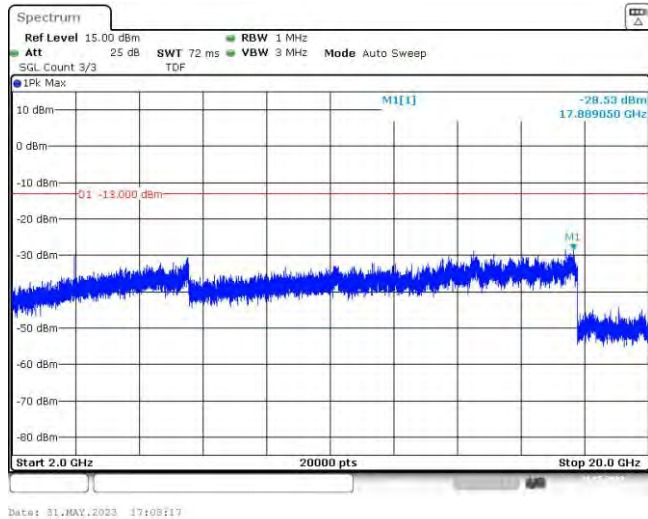

Band25-5MHz-QPSK-26365-1RB#0-Range3:2000~20000MHz