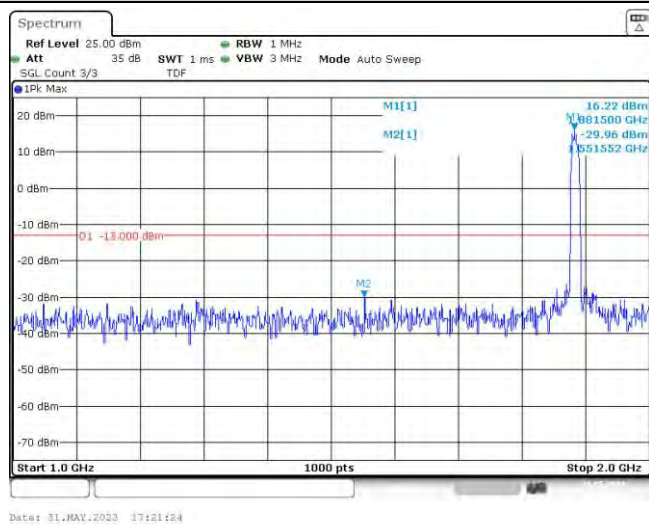

Band25-15MHz-QPSK-26365-1RB#0-Range2:1000~2000MHz

Band25-15MHz-QPSK-26365-1RB#0-Range3:2000~20000MHz

Band25-15MHz-QPSK-26365-75RB#0-Range1:30~1000MHz

Band25-15MHz-QPSK-26365-75RB#0-Range2:1000~2000MHz

Band25-15MHz-QPSK-26365-75RB#0-Range3:2000~20000MHz