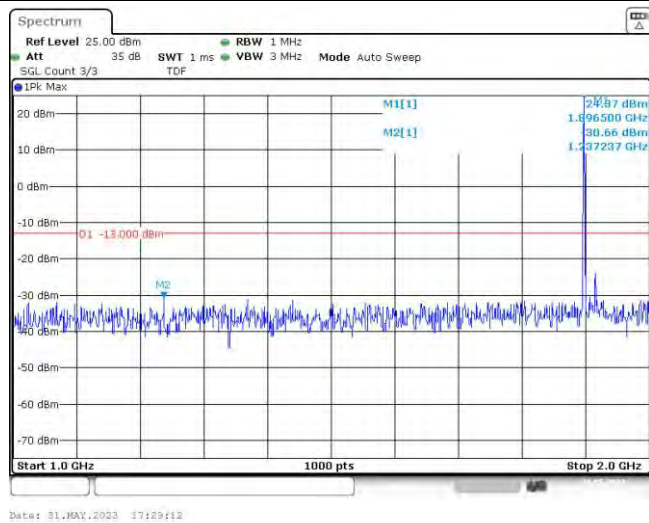

Band25-20MHz-16QAM-26590-1RB#0-Range2:1000~2000MHz