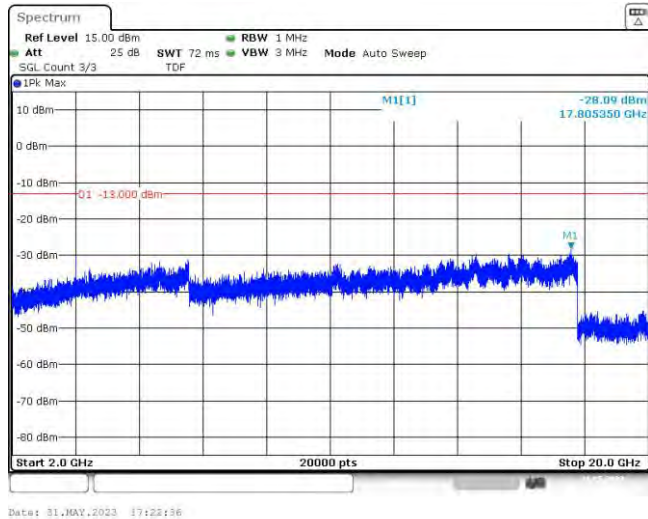

Band25-15MHz-QPSK-26615-1RB#0-Range3:2000~20000MHz