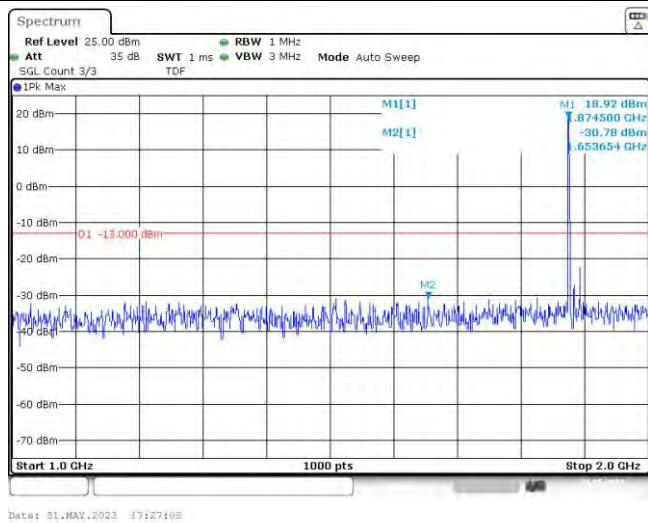

Band25-20MHz-16QAM-26365-1RB#0-Range2:1000~2000MHz

Band25-20MHz-16QAM-26365-1RB#0-Range3:2000~20000MHz