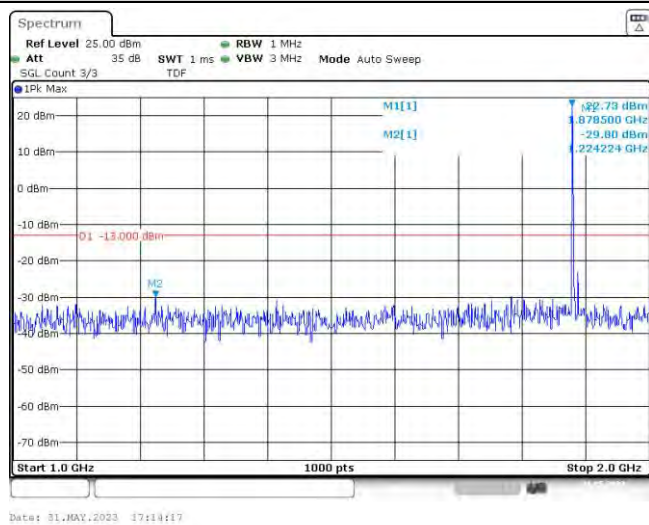

Band25-10MHz-QPSK-26365-1RB#0-Range2:1000~2000MHz