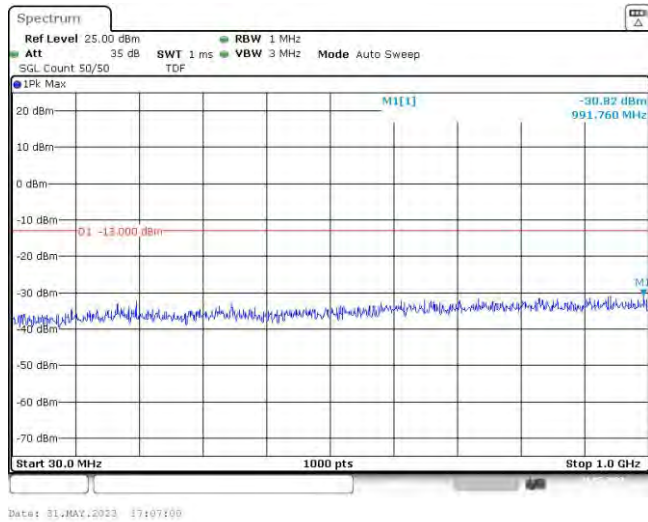

Band25-5MHz-QPSK-26065-25RB#0-Range1:30~1000MHz