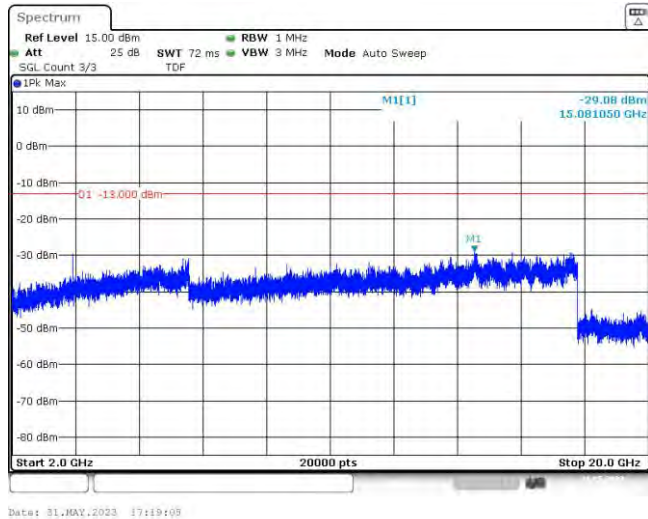

Band25-15MHz-QPSK-26615-75RB#0-Range3:2000~20000MHz

Band25-15MHz-16QAM-26115-1RB#0-Range1:30~1000MHz

Band25-15MHz-16QAM-26115-1RB#0-Range2:1000~2000MHz

Band25-15MHz-16QAM-26115-1RB#0-Range3:2000~20000MHz