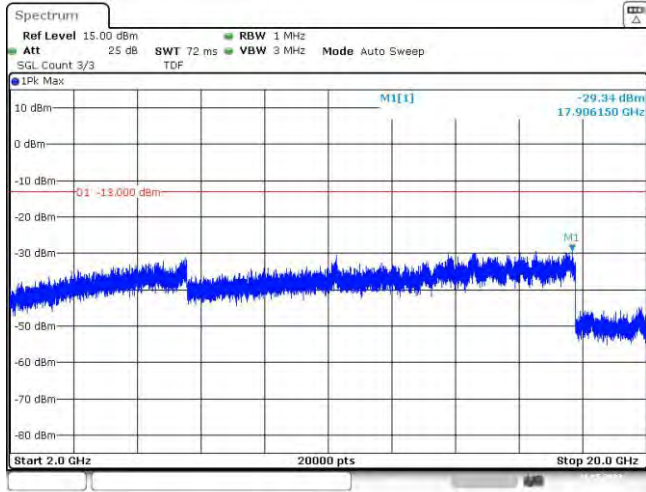

Band25-20MHz-16QAM-26590-100RB#0-Range3:2000~20000MHz

Date: 31.MAY.2023 17:30:21