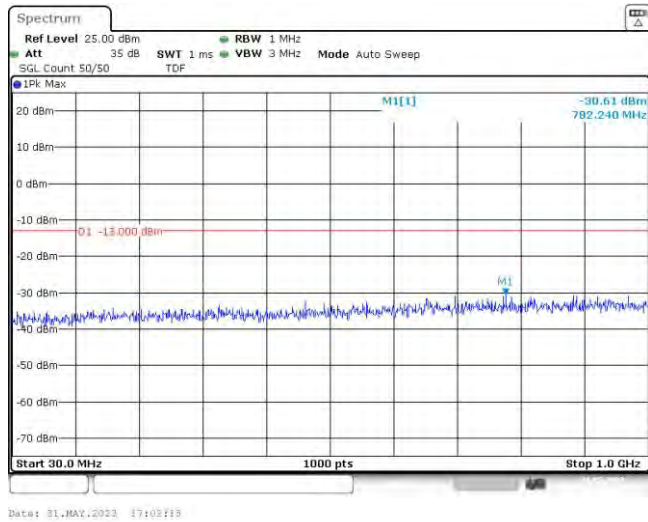

Band25-3MHz-16QAM-26365-1RB#0-Range1:30~1000MHz