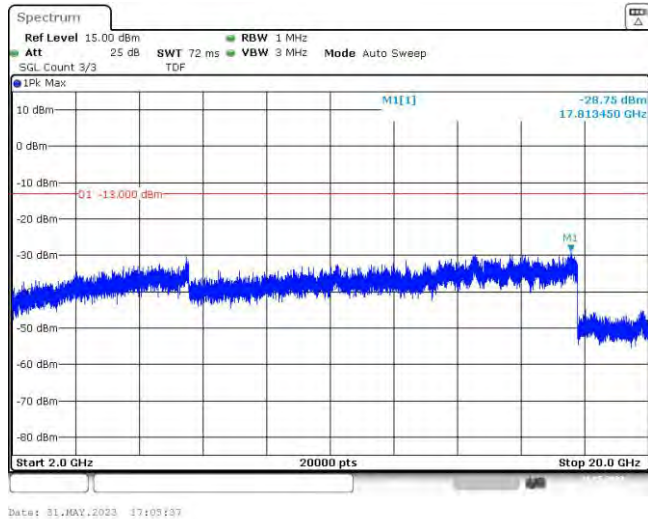

Band25-3MHz-16QAM-26675-15RB#0-Range3:2000~20000MHz