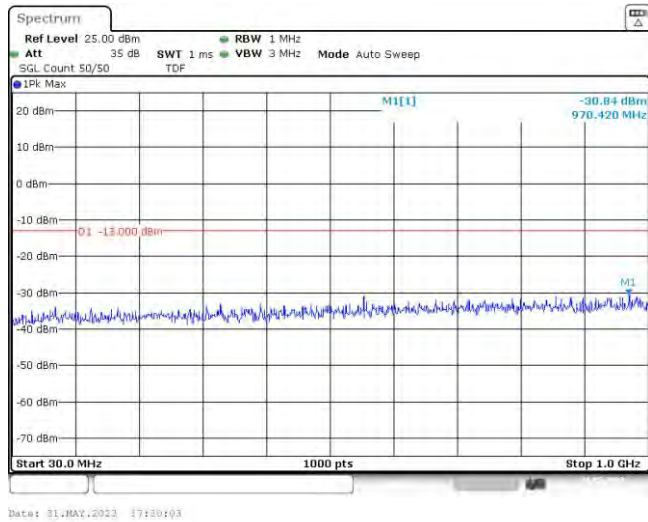

Band25-20MHz-16QAM-26590-100RB#0-Range1:30~1000MHz