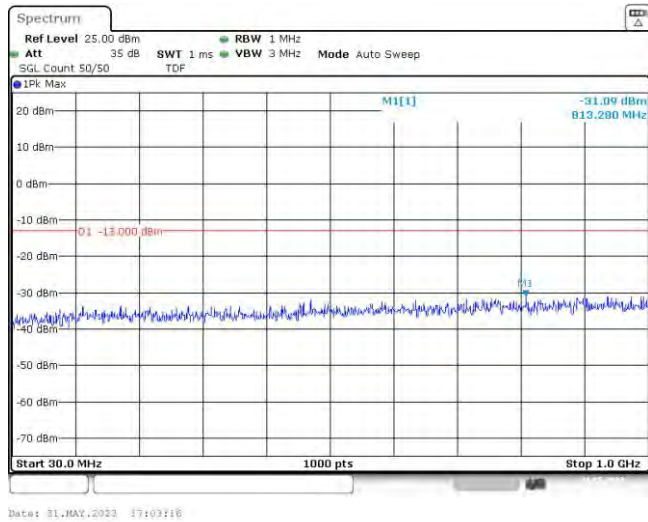

Band25-3MHz-16QAM-26055-15RB#0-Range3:2000~20000MHz

Band25-3MHz-16QAM-26365-1RB#0-Range1:30~1000MHz

Band25-3MHz-16QAM-26365-1RB#0-Range2:1000~2000MHz

Band25-3MHz-16QAM-26365-1RB#0-Range3:2000~20000MHz

Band25-3MHz-16QAM-26365-15RB#0-Range1:30~1000MHz