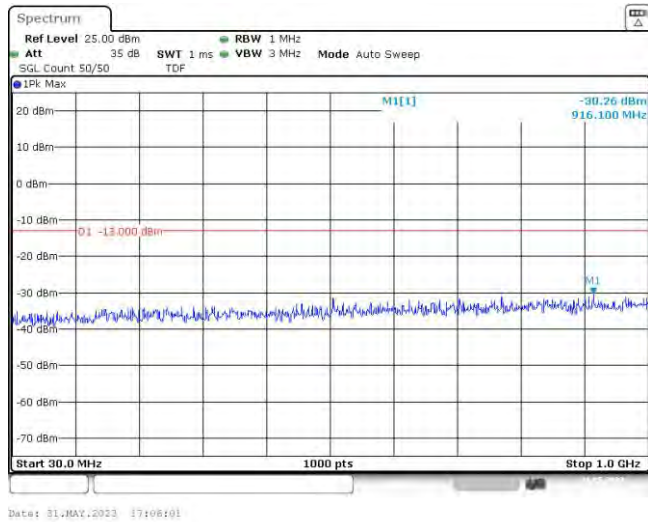

Band25-3MHz-16QAM-26675-15RB#0-Range1:30~1000MHz

Band25-3MHz-16QAM-26675-15RB#0-Range2:1000~2000MHz

Band25-3MHz-16QAM-26675-15RB#0-Range3:2000~20000MHz

Band25-5MHz-QPSK-26065-1RB#0-Range1:30~1000MHz

Band25-5MHz-QPSK-26065-1RB#0-Range2:1000~2000MHz