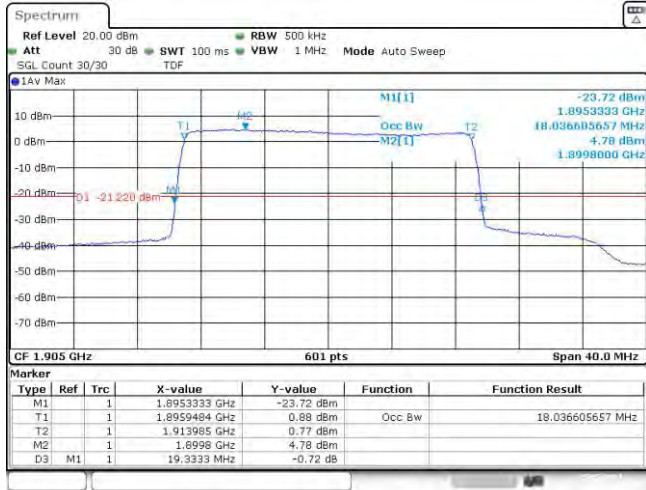

Date: 25.MAY.2023 19:40:41