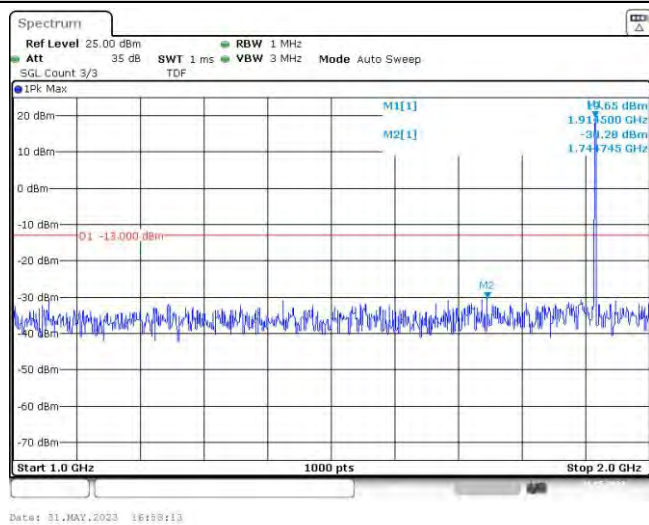

Band25-1.4MHz-16QAM-26365-6RB#0-Range3:2000~20000MHz

Band25-1.4MHz-16QAM-26683-1RB#0-Range1:30~1000MHz

Band25-1.4MHz-16QAM-26683-1RB#0-Range2:1000~2000MHz

Band25-1.4MHz-16QAM-26683-1RB#0-Range3:2000~20000MHz