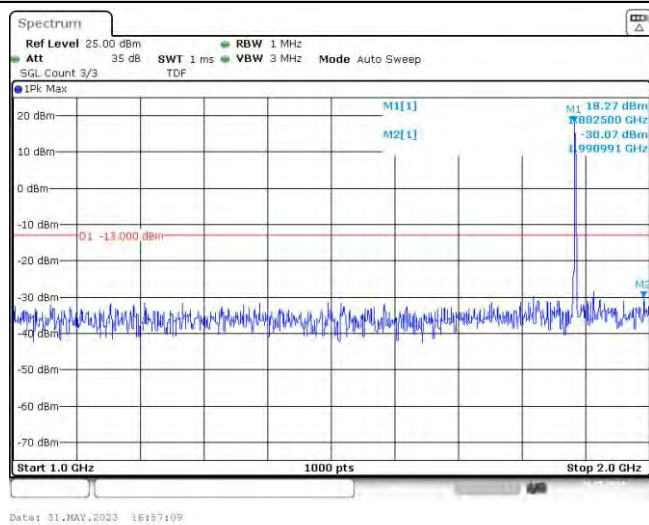

Band25-1.4MHz-16QAM-26365-1RB#0-Range2:1000~2000MHz

Band25-1.4MHz-16QAM-26365-1RB#0-Range3:2000~20000MHz

Band25-1.4MHz-16QAM-26365-6RB#0-Range1:30~1000MHz

Band25-1.4MHz-16QAM-26365-6RB#0-Range2:1000~2000MHz