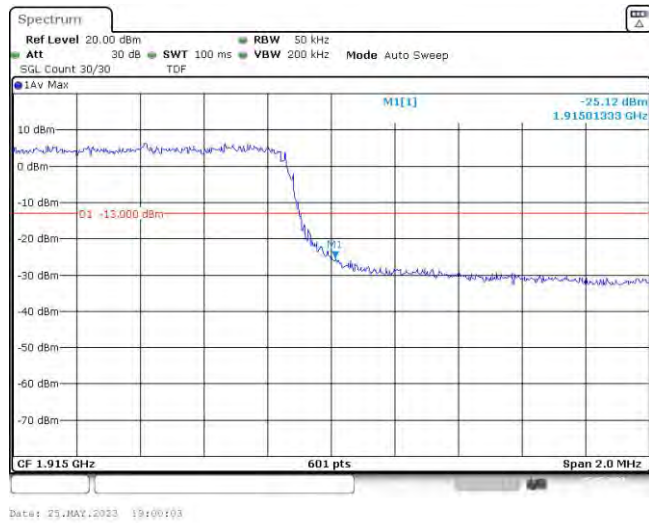

Band25-3MHz-QPSK-26675-15RB#0

Band25-3MHz-16QAM-26055-15RB#0