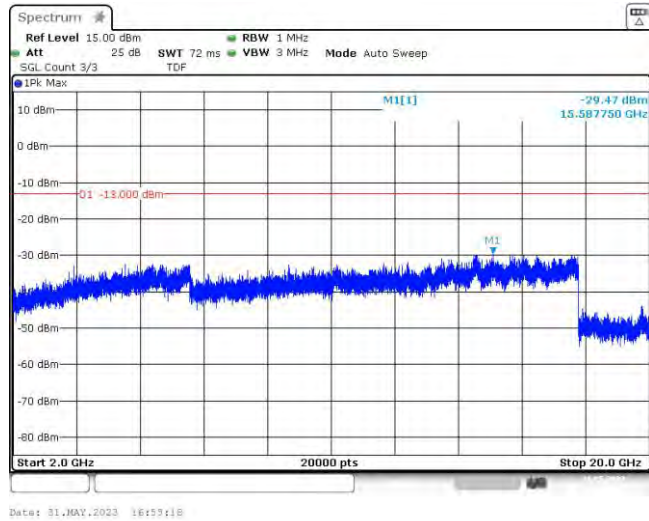

Band25-1.4MHz-16QAM-26047-6RB#0-Range3:2000~20000MHz