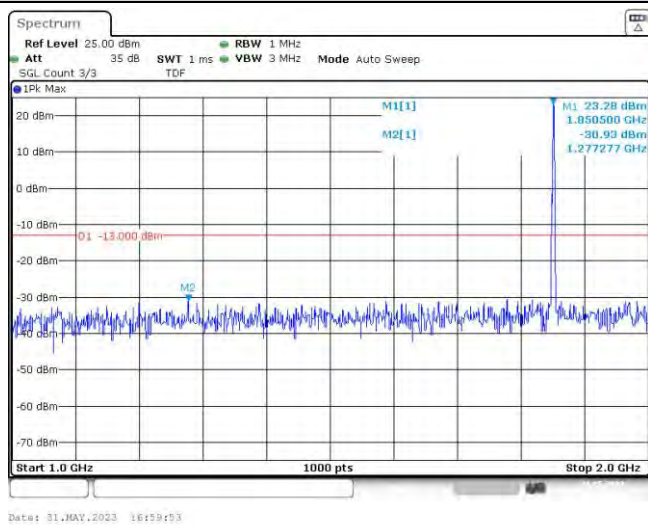

Band25-1.4MHz-16QAM-26683-6RB#0-Range1:30~1000MHz

Band25-1.4MHz-16QAM-26683-6RB#0-Range2:1000~2000MHz

Band25-1.4MHz-16QAM-26683-6RB#0-Range3:2000~20000MHz

Band25-3MHz-QPSK-26055-1RB#0-Range1:30~1000MHz

Band25-3MHz-QPSK-26055-1RB#0-Range2:1000~2000MHz