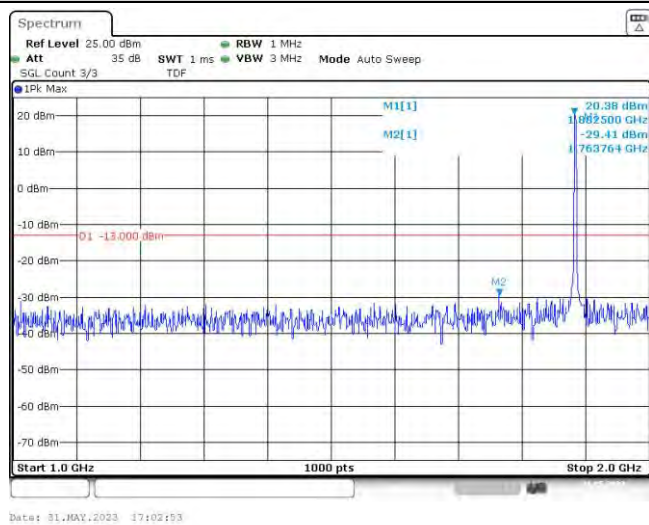

Band25-3MHz-QPSK-26365-1RB#0-Range2:1000~2000MHz

Band25-3MHz-QPSK-26365-1RB#0-Range3:2000~20000MHz

Band25-3MHz-QPSK-26365-15RB#0-Range1:30~1000MHz

Band25-3MHz-QPSK-26365-15RB#0-Range2:1000~2000MHz

Band25-3MHz-QPSK-26365-15RB#0-Range3:2000~20000MHz