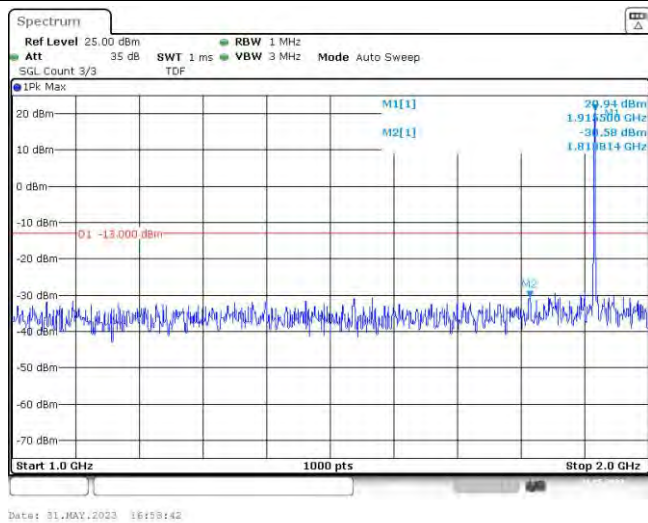

Band25-1.4MHz-QPSK-26683-1RB#0-Range1:30~1000MHz

Band25-1.4MHz-QPSK-26683-1RB#0-Range2:1000~2000MHz

Band25-1.4MHz-QPSK-26683-1RB#0-Range3:2000~20000MHz

Band25-1.4MHz-QPSK-26683-6RB#0-Range1:30~1000MHz

Band25-1.4MHz-QPSK-26683-6RB#0-Range2:1000~2000MHz