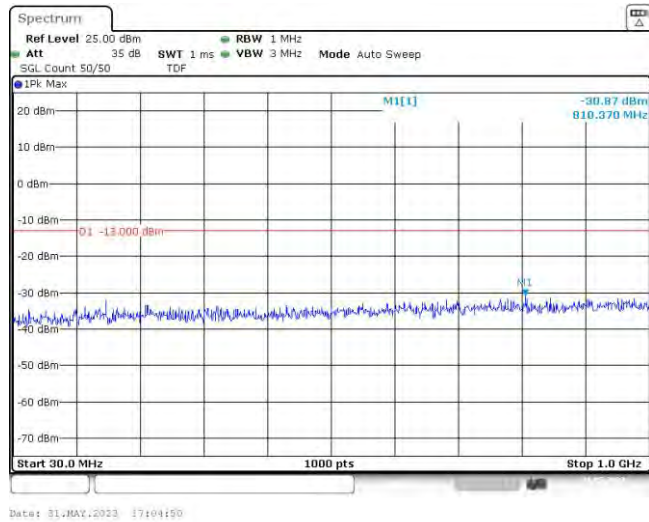

Band25-3MHz-QPSK-26675-1RB#0-Range1:30~1000MHz

Band25-3MHz-QPSK-26675-1RB#0-Range2:1000~2000MHz

Band25-3MHz-QPSK-26675-1RB#0-Range3:2000~20000MHz

Band25-3MHz-QPSK-26675-15RB#0-Range1:30~1000MHz

Band25-3MHz-QPSK-26675-15RB#0-Range2:1000~2000MHz