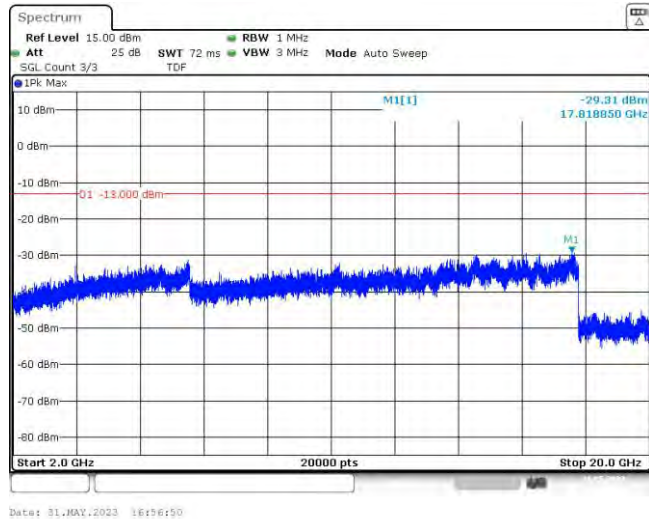

Band25-1.4MHz-QPSK-26365-1RB#0-Range2:1000~2000MHz

Band25-1.4MHz-QPSK-26365-1RB#0-Range3:2000~20000MHz

Band25-1.4MHz-QPSK-26365-6RB#0-Range1:30~1000MHz

Band25-1.4MHz-QPSK-26365-6RB#0-Range2:1000~2000MHz

Band25-1.4MHz-QPSK-26365-6RB#0-Range3:2000~20000MHz