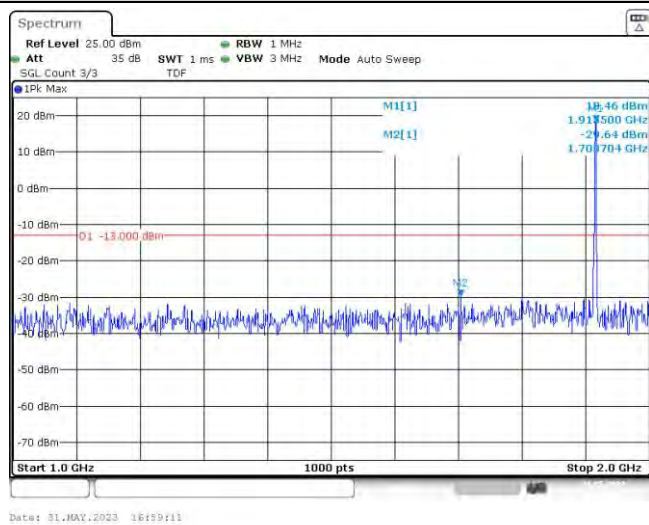

Band25-1.4MHz-16QAM-26683-6RB#0-Range2:1000~2000MHz