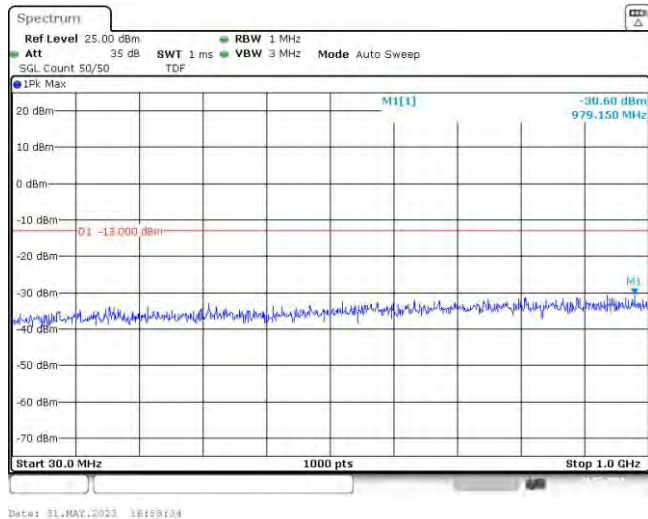

Band25-1.4MHz-QPSK-26683-1RB#0-Range1:30~1000MHz

Band25-1.4MHz-QPSK-26683-1RB#0-Range2:1000~2000MHz

Band25-1.4MHz-QPSK-26683-1RB#0-Range3:2000~20000MHz

Band25-1.4MHz-QPSK-26683-6RB#0-Range1:30~1000MHz

Band25-1.4MHz-QPSK-26683-6RB#0-Range2:1000~2000MHz