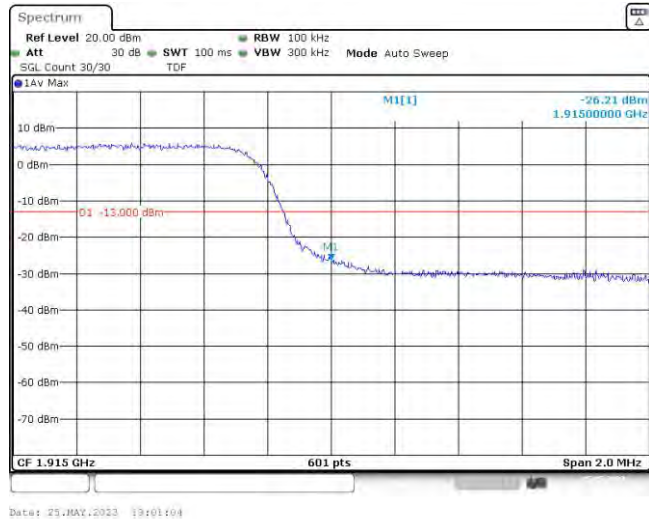

### Band25-3MHz-16QAM-26055-15RB#0

Band25-3MHz-16QAM-26675-15RB#0

Band25-5MHz-QPSK-26065-25RB#0

Band25-5MHz-QPSK-26665-25RB#0

Band25-5MHz-16QAM-26065-25RB#0

Band25-5MHz-16QAM-26665-25RB#0

Band25-10MHz-QPSK-26090-50RB#0