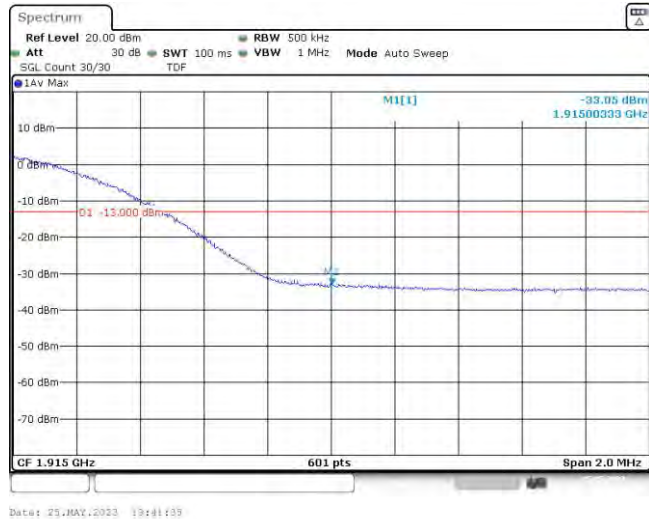

Band25-20MHz-QPSK-26590-100RB#0