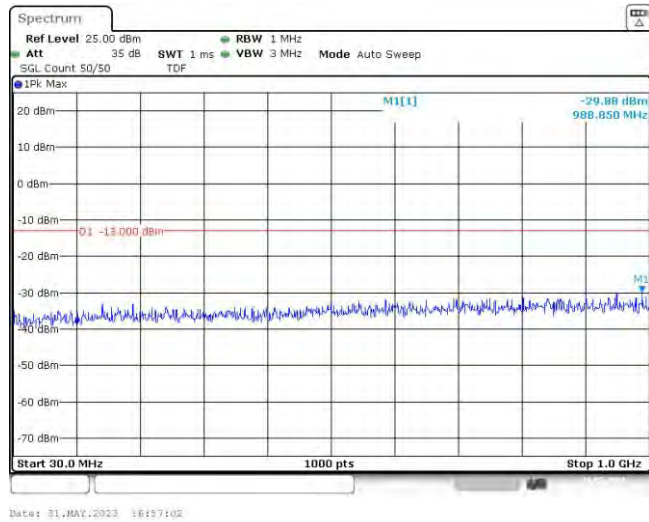

Band25-1.4MHz-16QAM-26365-1RB#0-Range2:1000~2000MHz

Band25-1.4MHz-16QAM-26365-1RB#0-Range3:2000~20000MHz

Band25-1.4MHz-16QAM-26365-6RB#0-Range1:30~1000MHz

Band25-1.4MHz-16QAM-26365-6RB#0-Range2:1000~2000MHz