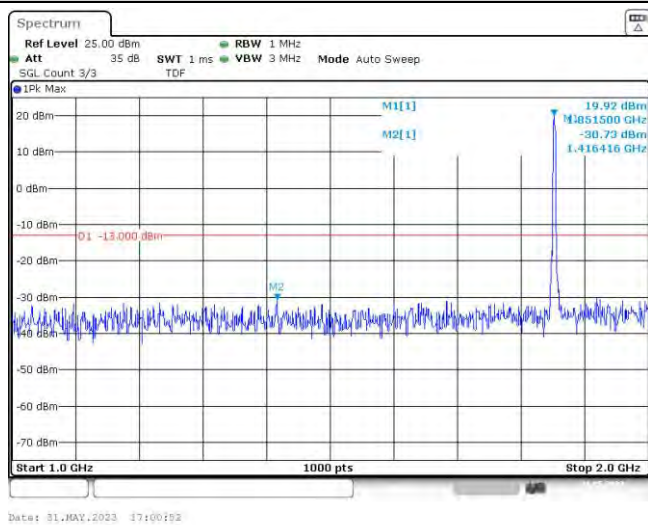

Band25-3MHz-QPSK-26055-15RB#0-Range2:1000~2000MHz