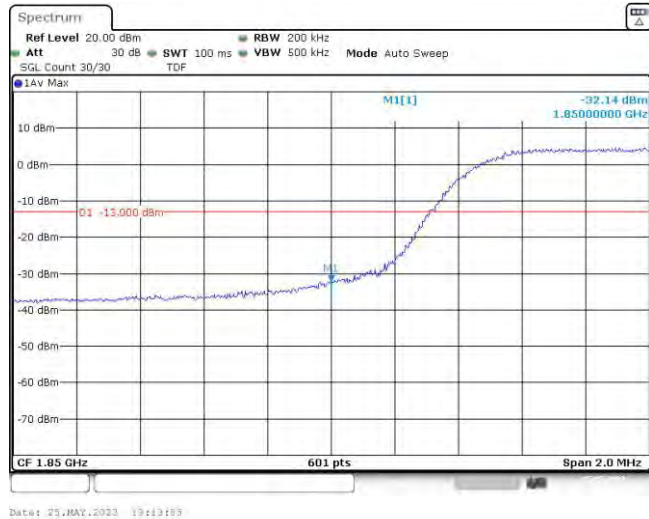

### Band25-3MHz-16QAM-26055-15RB#0

Band25-3MHz-16QAM-26675-15RB#0

Band25-5MHz-QPSK-26065-25RB#0

Band25-5MHz-QPSK-26665-25RB#0

Band25-5MHz-16QAM-26065-25RB#0

Band25-5MHz-16QAM-26665-25RB#0

Band25-10MHz-QPSK-26090-50RB#0