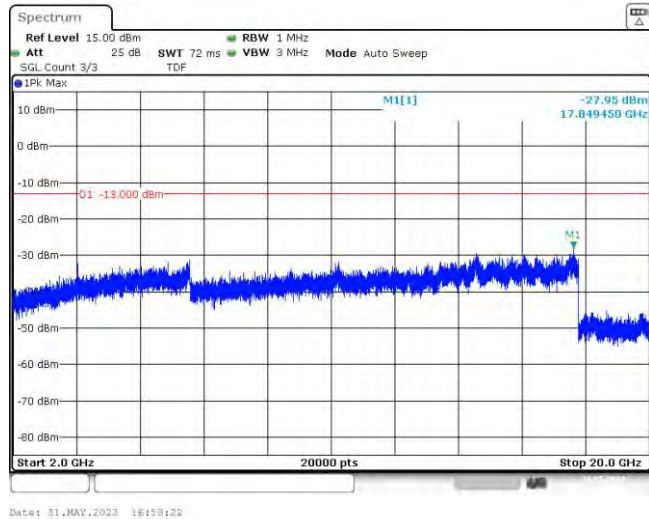

Band25-1.4MHz-16QAM-26365-6RB#0-Range3:2000~20000MHz

Band25-1.4MHz-16QAM-26683-1RB#0-Range1:30~1000MHz

Band25-1.4MHz-16QAM-26683-1RB#0-Range2:1000~2000MHz

Band25-1.4MHz-16QAM-26683-1RB#0-Range3:2000~20000MHz