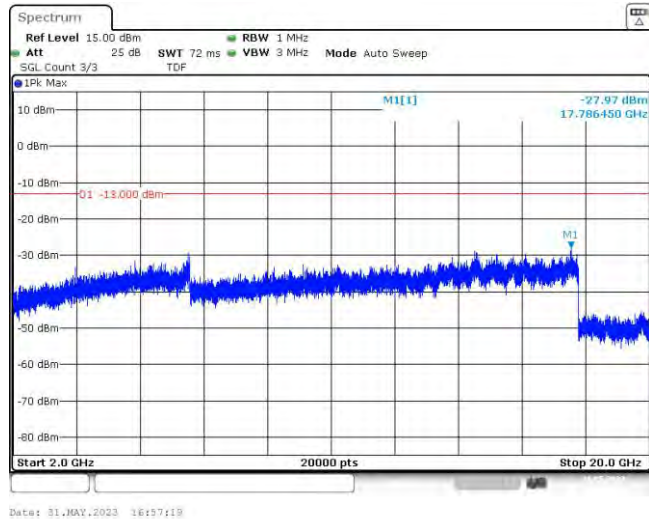

Band25-1.4MHz-16QAM-26365-6RB#0-Range3:2000~20000MHz