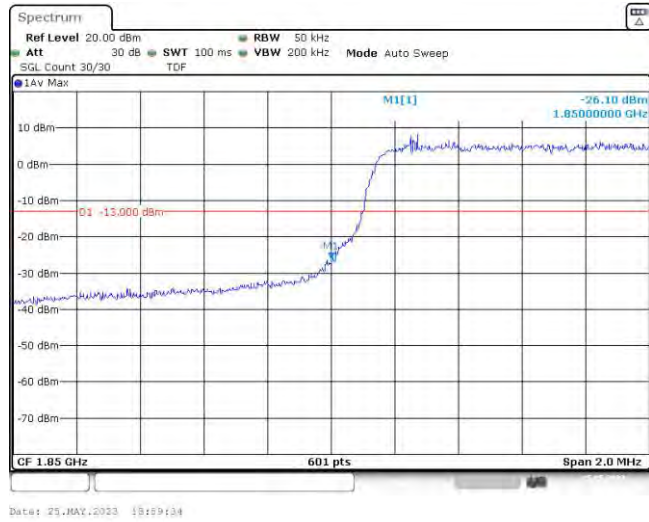

Band25-3MHz-QPSK-26055-15RB#0