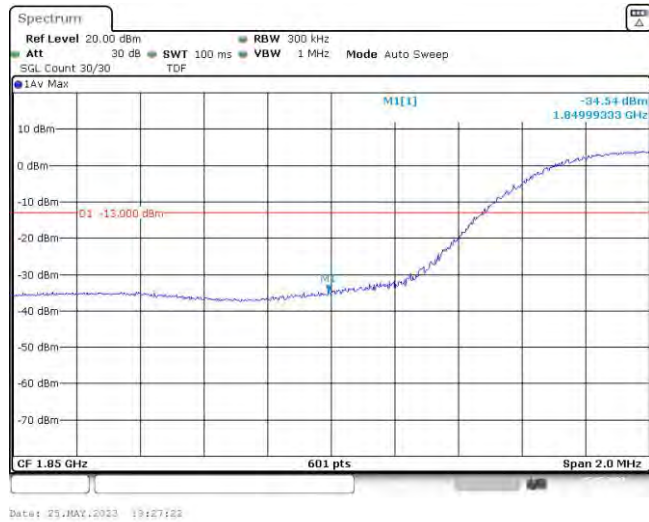

Band25-10MHz-QPSK-26640-50RB#0

Band25-10MHz-16QAM-26090-50RB#0

Band25-10MHz-16QAM-26640-50RB#0

Band25-15MHz-QPSK-26115-75RB#0

Band25-15MHz-QPSK-26615-75RB#0

Band25-15MHz-16QAM-26115-75RB#0

Band25-15MHz-16QAM-26615-75RB#0