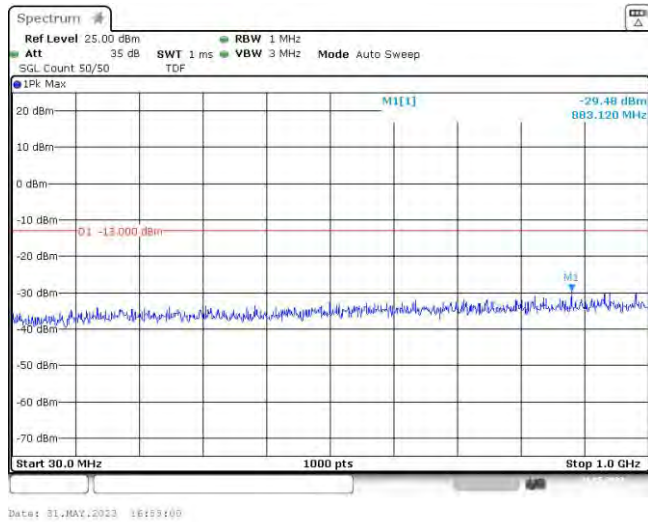

Band25-1.4MHz-16QAM-26047-6RB#0-Range1:30~1000MHz