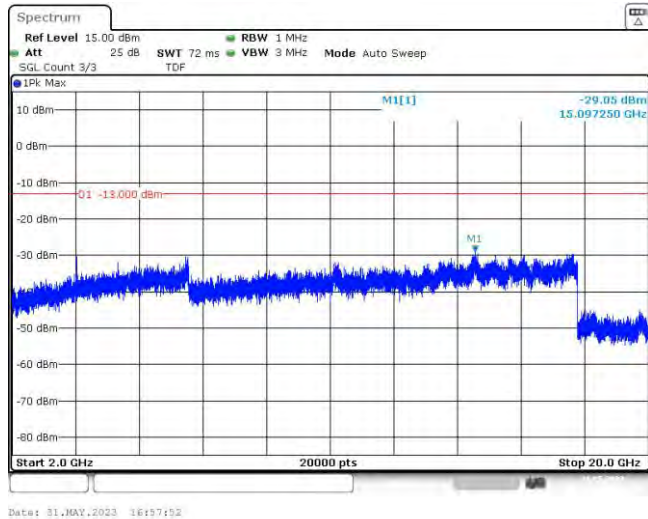

Band25-1.4MHz-QPSK-26683-1RB#0-Range1:30~1000MHz

Band25-1.4MHz-QPSK-26683-1RB#0-Range2:1000~2000MHz

Band25-1.4MHz-QPSK-26683-1RB#0-Range3:2000~20000MHz

Band25-1.4MHz-QPSK-26683-6RB#0-Range1:30~1000MHz

Band25-1.4MHz-QPSK-26683-6RB#0-Range2:1000~2000MHz