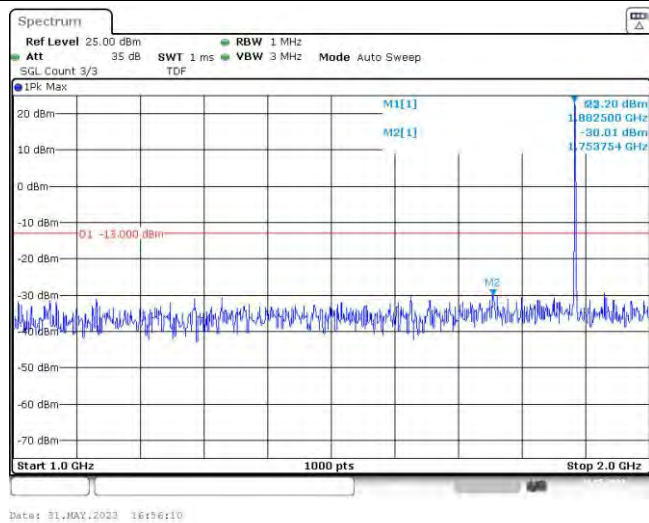

Band25-1.4MHz-16QAM-26365-1RB#0-Range2:1000~2000MHz