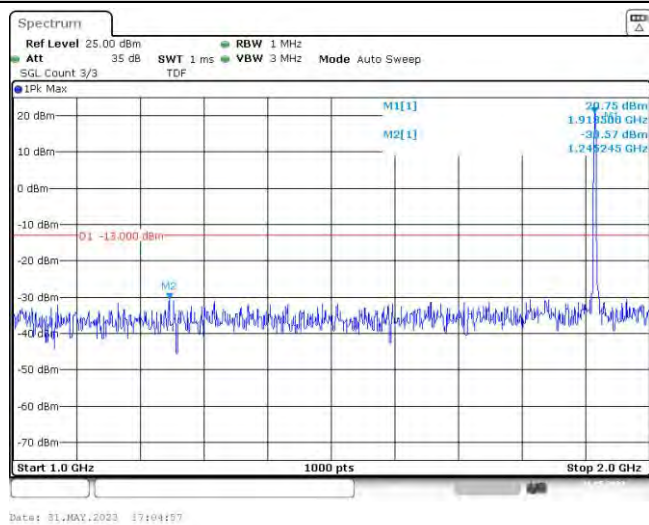

Band25-3MHz-QPSK-26675-1RB#0-Range1:30~1000MHz

Band25-3MHz-QPSK-26675-1RB#0-Range2:1000~2000MHz

Band25-3MHz-QPSK-26675-1RB#0-Range3:2000~20000MHz

Band25-3MHz-QPSK-26675-15RB#0-Range1:30~1000MHz

Band25-3MHz-QPSK-26675-15RB#0-Range2:1000~2000MHz