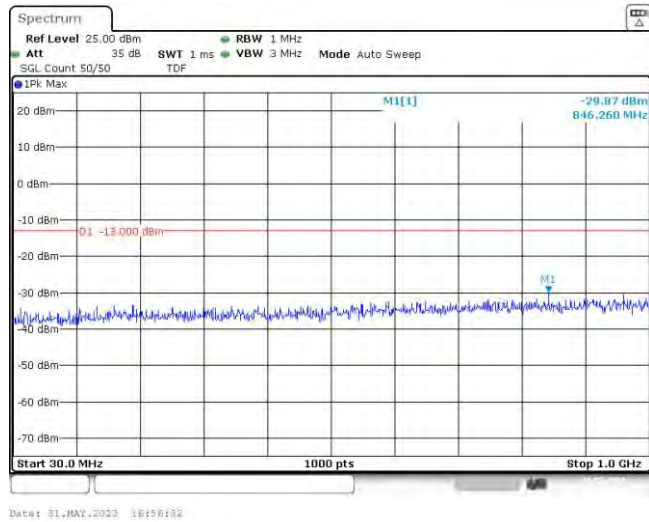

Band25-1.4MHz-QPSK-26365-6RB#0-Range1:30~1000MHz