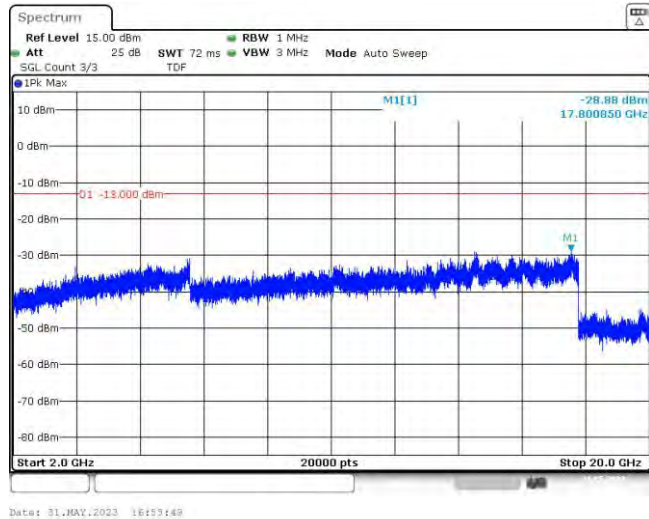

Band25-1.4MHz-QPSK-26365-1RB#0-Range3:2000~20000MHz