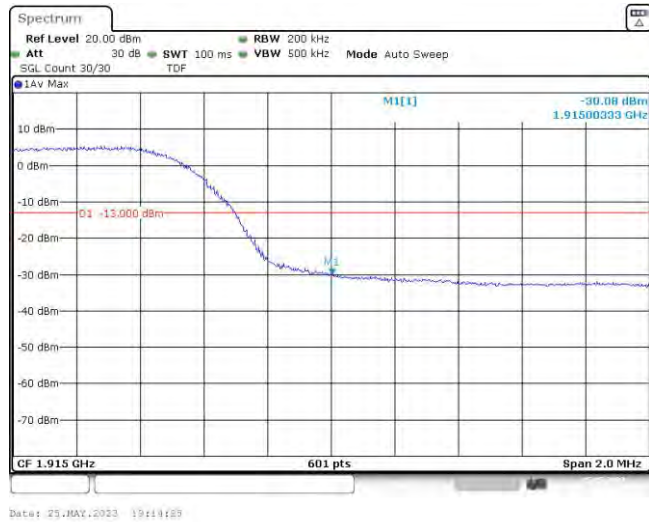

Band25-10MHz-QPSK-26640-50RB#0