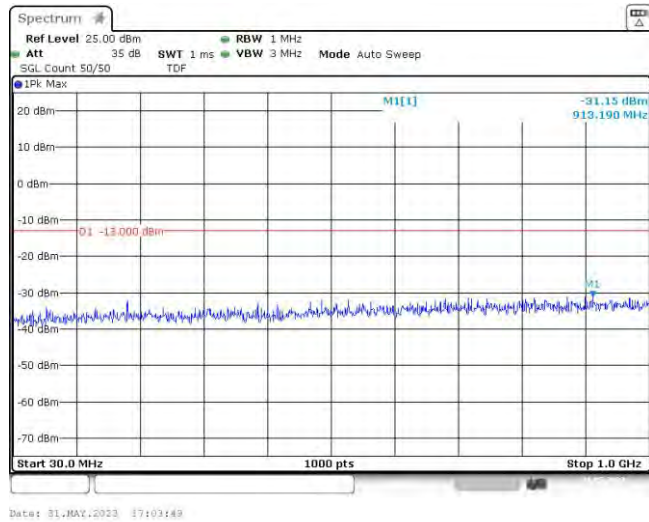

Band25-3MHz-QPSK-26675-1RB#0-Range1:30~1000MHz