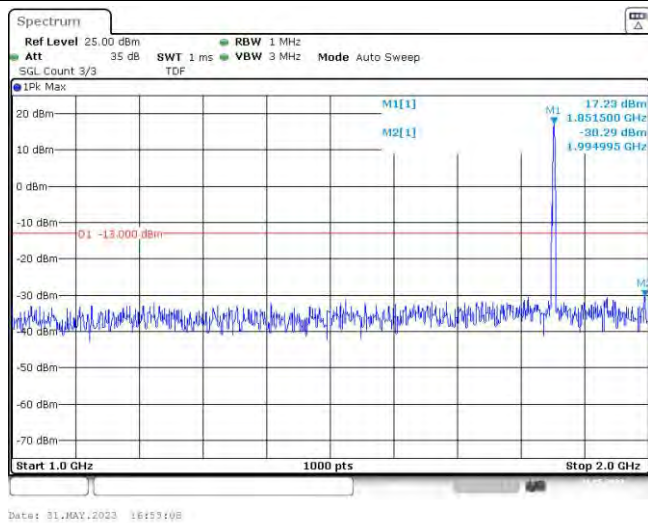

Band25-1.4MHz-16QAM-26047-6RB#0-Range2:1000~2000MHz