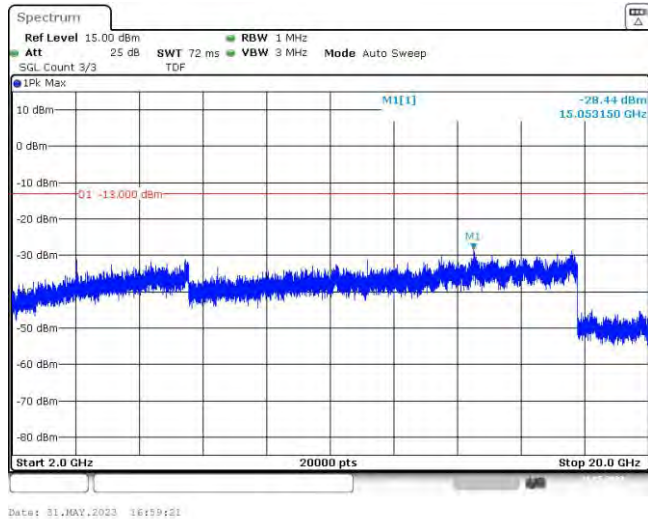

Band25-1.4MHz-16QAM-26683-6RB#0-Range3:2000~20000MHz