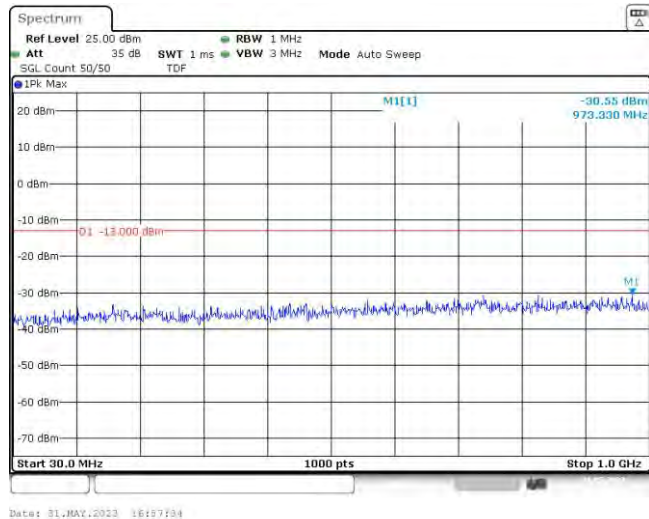

Band25-1.4MHz-QPSK-26683-1RB#0-Range1:30~1000MHz