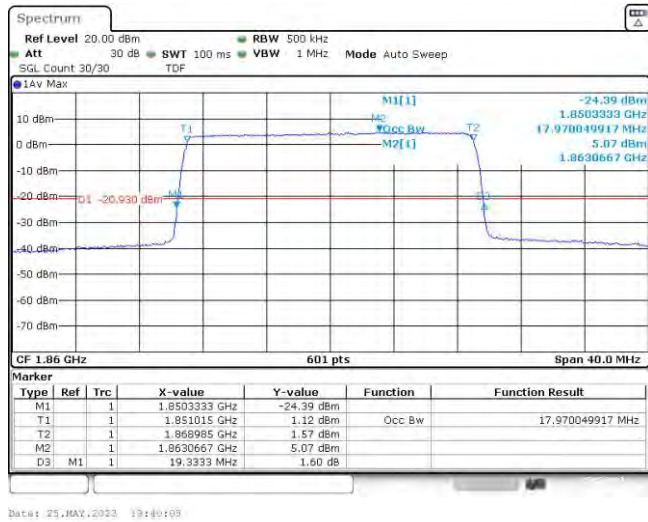

Band25-20MHz-16QAM-26140-100RB#0