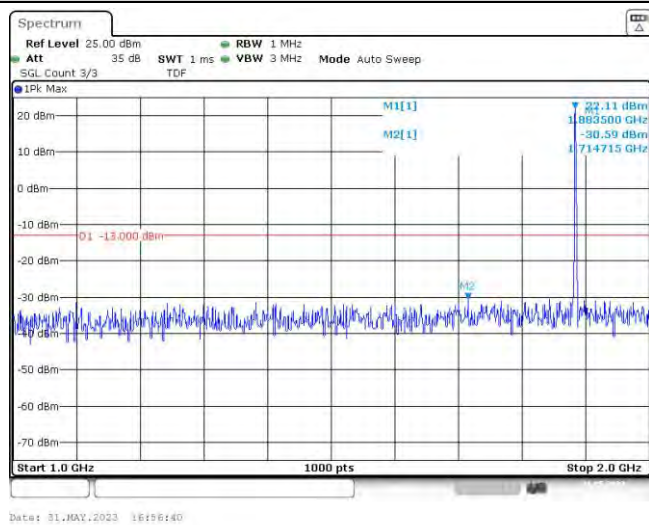

Band25-1.4MHz-QPSK-26365-1RB#0-Range2:1000~2000MHz

Band25-1.4MHz-QPSK-26365-1RB#0-Range3:2000~20000MHz

Band25-1.4MHz-QPSK-26365-6RB#0-Range1:30~1000MHz

Band25-1.4MHz-QPSK-26365-6RB#0-Range2:1000~2000MHz

Band25-1.4MHz-QPSK-26365-6RB#0-Range3:2000~20000MHz