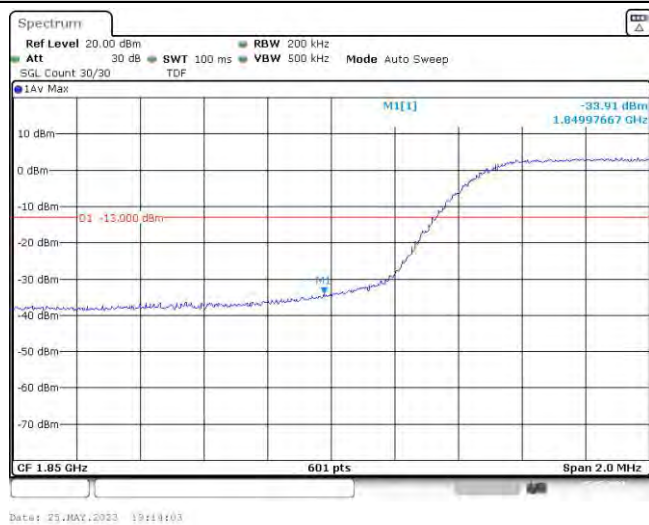

Band25-10MHz-16QAM-26090-50RB#0