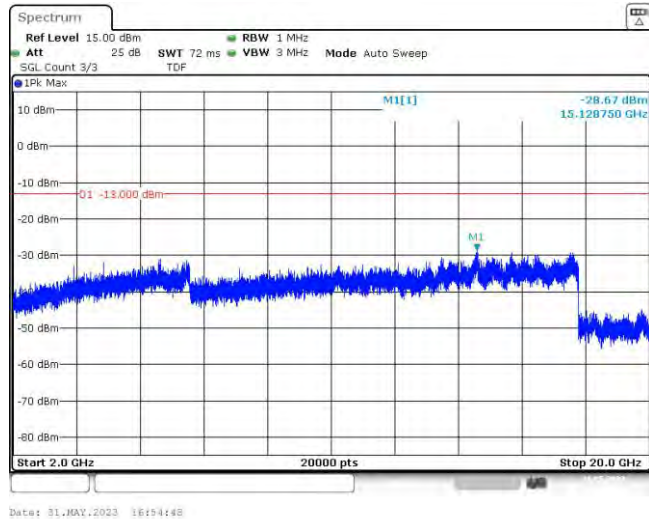

## Test Graphs

Band25-1.4MHz-QPSK-26047-6RB#0-Range1:30~1000MHz

Band25-1.4MHz-QPSK-26047-6RB#0-Range2:1000~2000MHz

Band25-1.4MHz-QPSK-26047-6RB#0-Range3:2000~20000MHz

Band25-1.4MHz-QPSK-26365-1RB#0-Range1:30~1000MHz