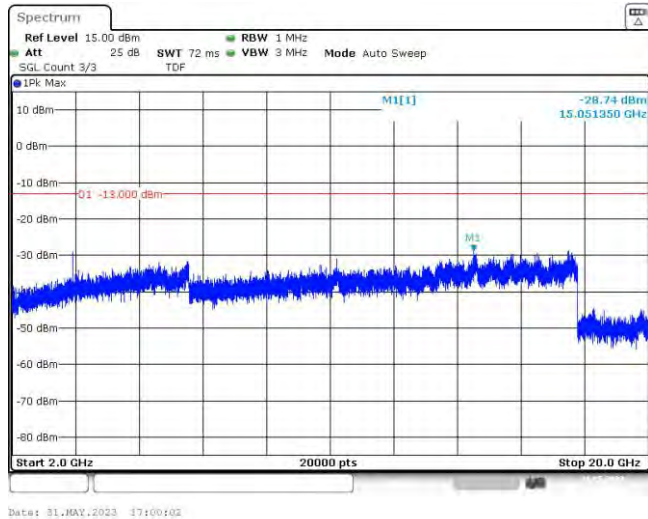

Band25-3MHz-QPSK-26055-1RB#0-Range3:2000~20000MHz