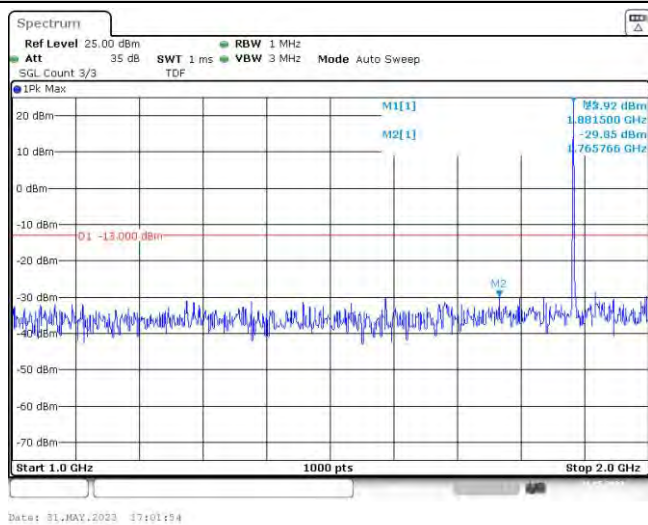

Band25-3MHz-QPSK-26365-1RB#0-Range2:1000~2000MHz