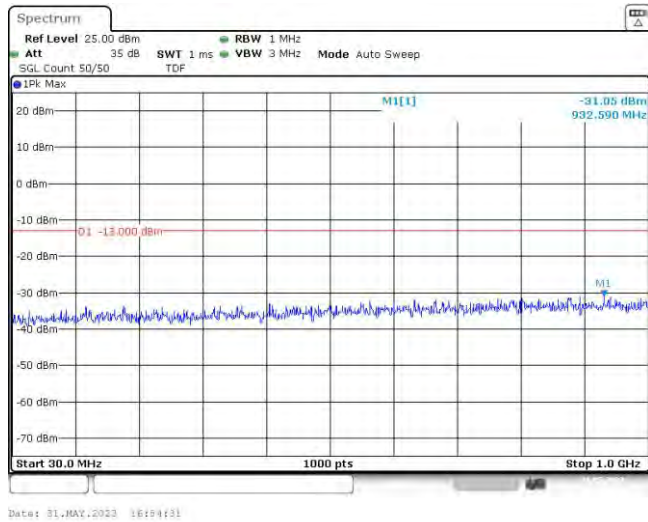

Band25-1.4MHz-QPSK-26047-6RB#0-Range1:30~1000MHz