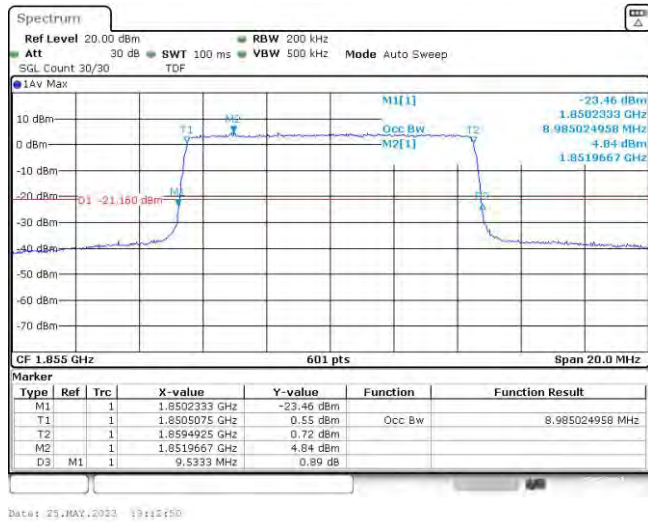

Band25-10MHz-16QAM-26090-50RB#0