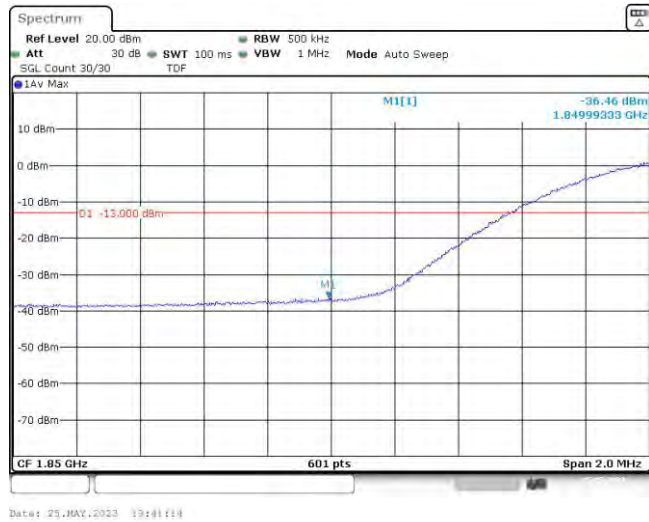

Band25-20MHz-16QAM-26140-100RB#0