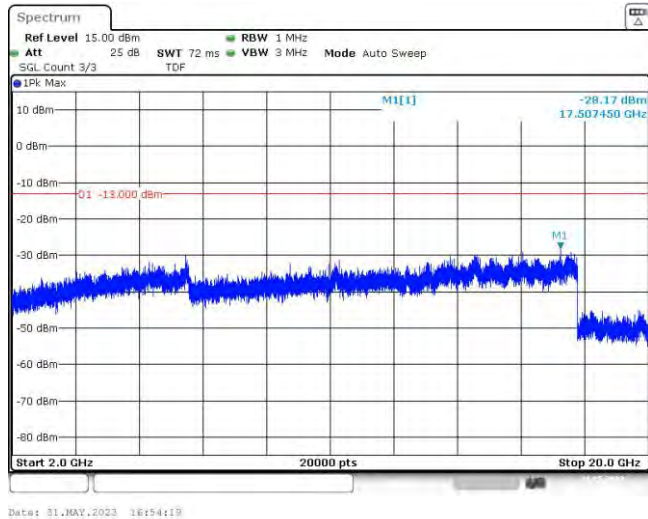

Band25-1.4MHz-QPSK-26683-6RB#0-Range3:2000~20000MHz

Band25-1.4MHz-16QAM-26047-1RB#0-Range1:30~1000MHz

Band25-1.4MHz-16QAM-26047-1RB#0-Range2:1000~2000MHz

Band25-1.4MHz-16QAM-26047-1RB#0-Range3:2000~20000MHz