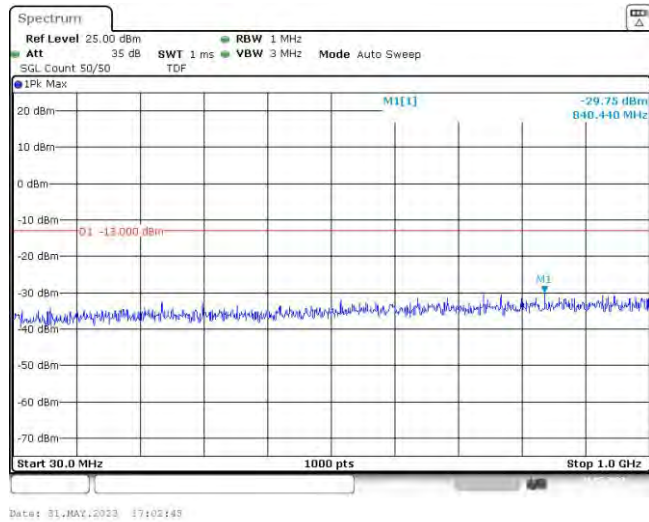

Band25-3MHz-QPSK-26365-1RB#0-Range2:1000~2000MHz

Band25-3MHz-QPSK-26365-1RB#0-Range3:2000~20000MHz

Band25-3MHz-QPSK-26365-15RB#0-Range1:30~1000MHz

Band25-3MHz-QPSK-26365-15RB#0-Range2:1000~2000MHz

Band25-3MHz-QPSK-26365-15RB#0-Range3:2000~20000MHz