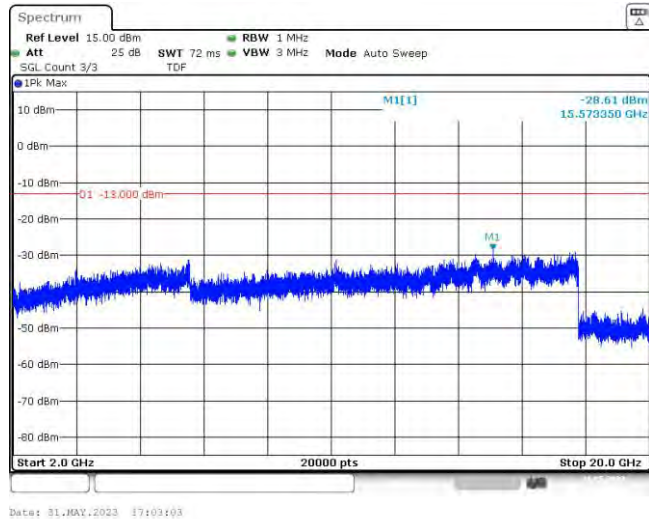

Band25-3MHz-QPSK-26365-1RB#0-Range2:1000~2000MHz

Band25-3MHz-QPSK-26365-1RB#0-Range3:2000~20000MHz

Band25-3MHz-QPSK-26365-15RB#0-Range1:30~1000MHz

Band25-3MHz-QPSK-26365-15RB#0-Range2:1000~2000MHz

Band25-3MHz-QPSK-26365-15RB#0-Range3:2000~20000MHz