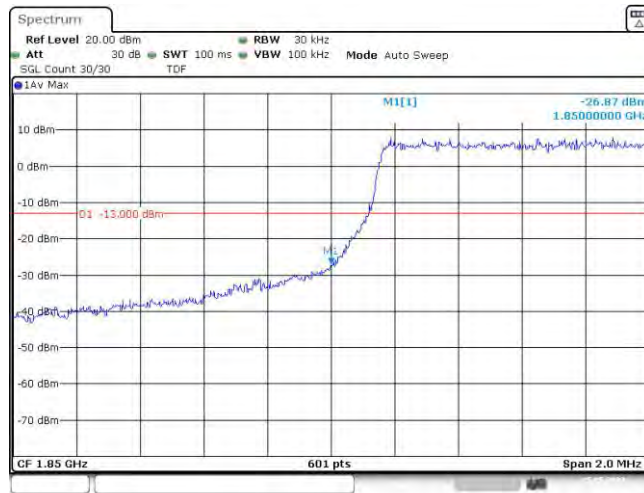

Band25-1.4MHz-16QAM-26047-6RB#0

Date: 25.MAY.2023 19:59:41