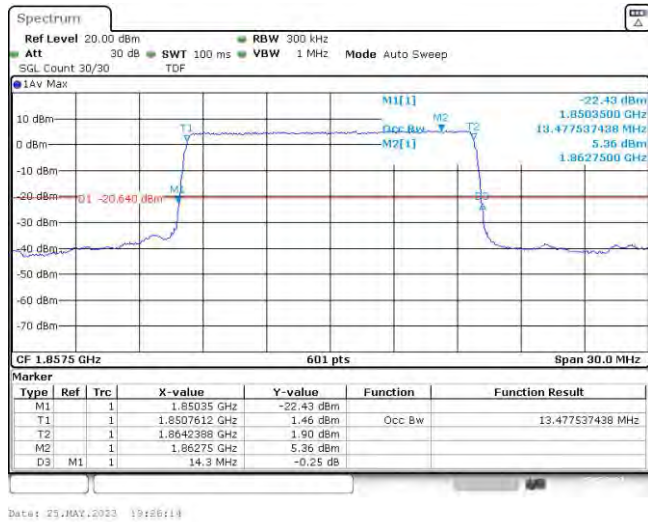

### Band25-10MHz-QPSK-26640-50RB#0

Band25-10MHz-16QAM-26090-50RB#0

Band25-10MHz-16QAM-26365-50RB#0

Band25-10MHz-16QAM-26640-50RB#0

Band25-15MHz-QPSK-26115-75RB#0

Band25-15MHz-QPSK-26365-75RB#0

Band25-15MHz-QPSK-26615-75RB#0