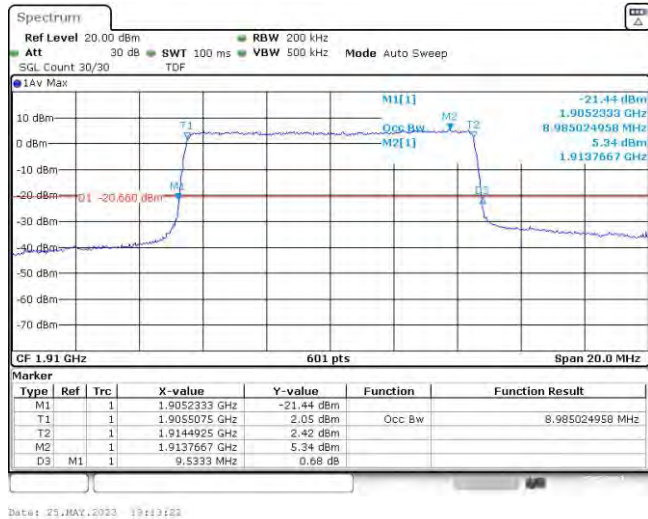

Band25-10MHz-16QAM-26090-50RB#0

Band25-10MHz-16QAM-26365-50RB#0

Band25-10MHz-16QAM-26640-50RB#0