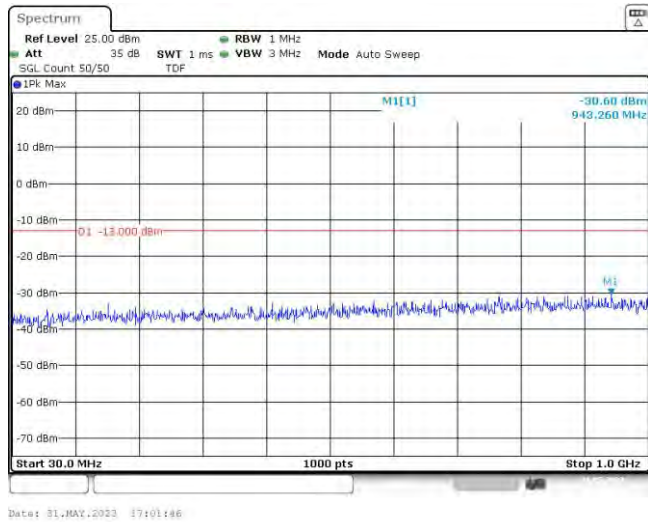

Band25-3MHz-QPSK-26055-1RB#0-Range3:2000~20000MHz

Band25-3MHz-QPSK-26055-15RB#0-Range1:30~1000MHz

Band25-3MHz-QPSK-26055-15RB#0-Range2:1000~2000MHz

Band25-3MHz-QPSK-26055-15RB#0-Range3:2000~20000MHz

Band25-3MHz-QPSK-26365-1RB#0-Range1:30~1000MHz