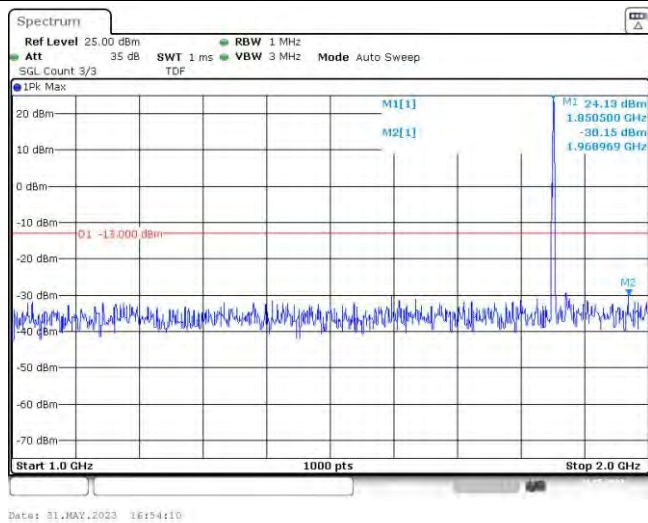

Band25-1.4MHz-16QAM-26047-1RB#0-Range2:1000~2000MHz