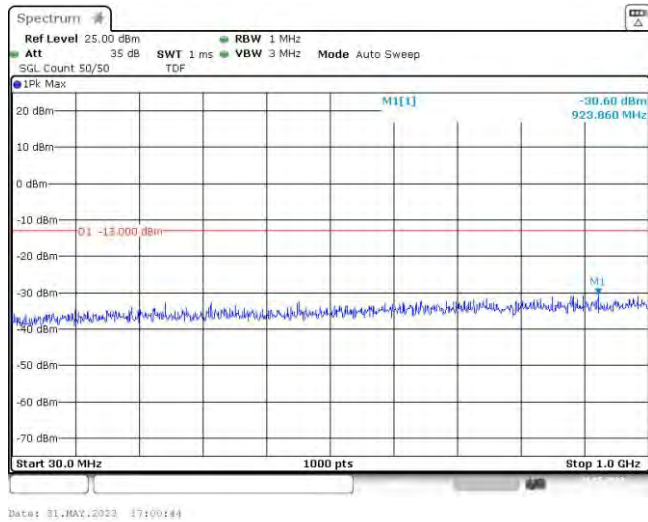

Band25-3MHz-QPSK-26055-15RB#0-Range1:30~1000MHz