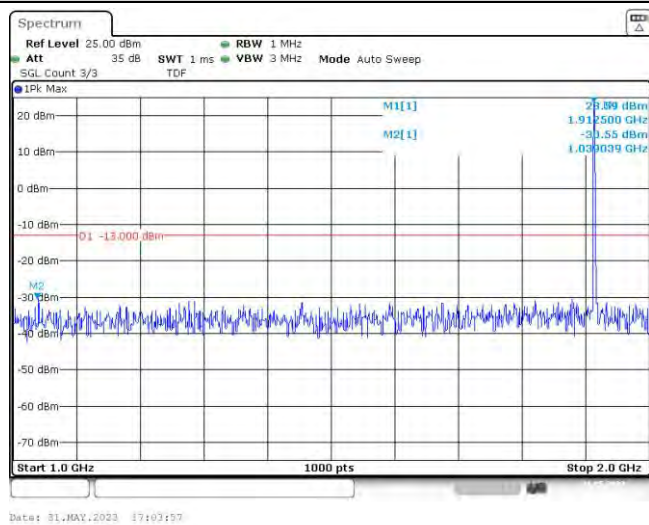

Band25-3MHz-QPSK-26675-1RB#0-Range2:1000~2000MHz