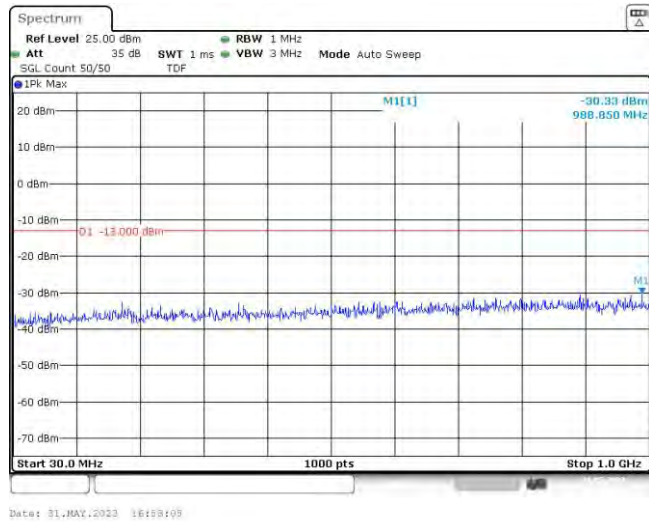

Band25-1.4MHz-16QAM-26683-1RB#0-Range1:30~1000MHz