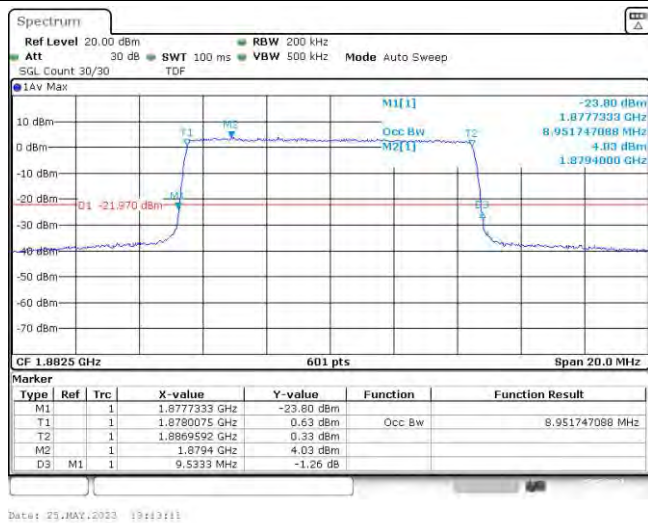

Band25-10MHz-16QAM-26365-50RB#0

Band25-10MHz-16QAM-26640-50RB#0