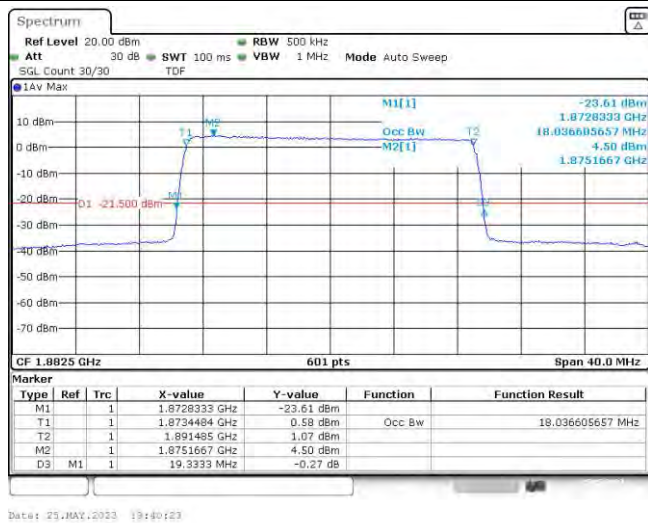

Band25-20MHz-16QAM-26365-100RB#0

Band25-20MHz-16QAM-26590-100RB#0