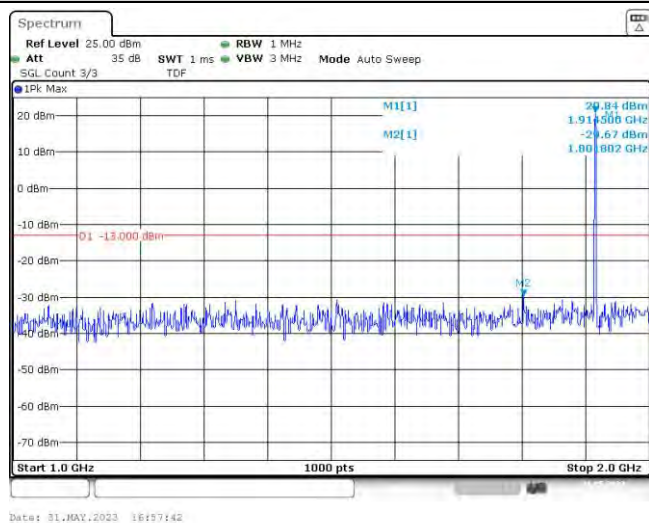

Band25-1.4MHz-QPSK-26683-1RB#0-Range2:1000~2000MHz