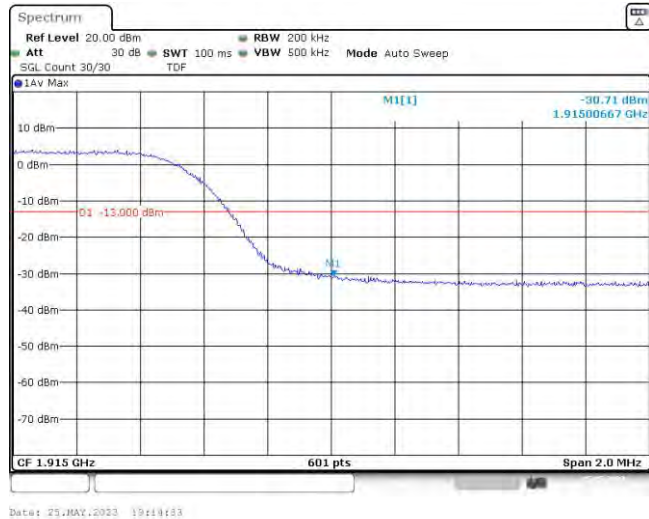

Band25-10MHz-16QAM-26640-50RB#0