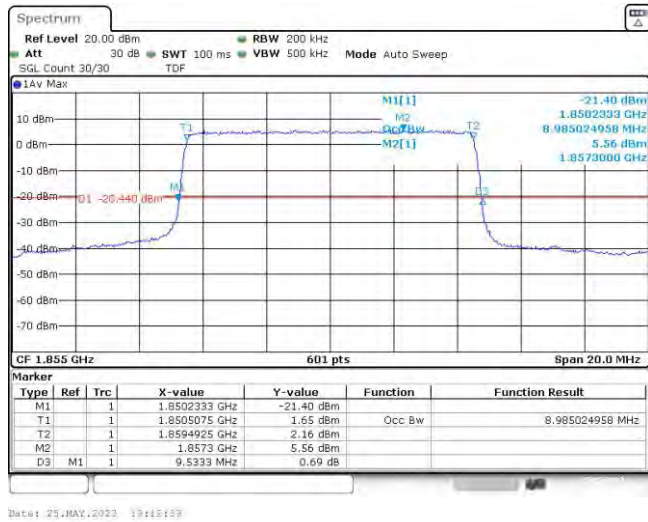

Band25-10MHz-QPSK-26090-50RB#0