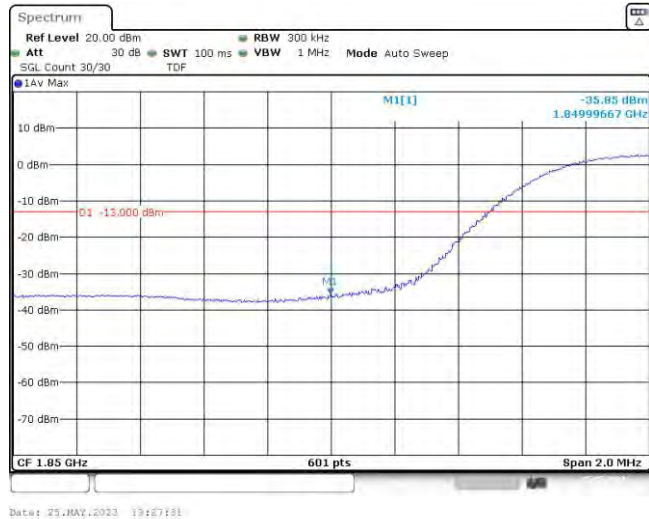

Band25-10MHz-QPSK-26640-50RB#0

Band25-10MHz-16QAM-26090-50RB#0

Band25-10MHz-16QAM-26640-50RB#0

Band25-15MHz-QPSK-26115-75RB#0

Band25-15MHz-QPSK-26615-75RB#0

Band25-15MHz-16QAM-26115-75RB#0

Band25-15MHz-16QAM-26615-75RB#0