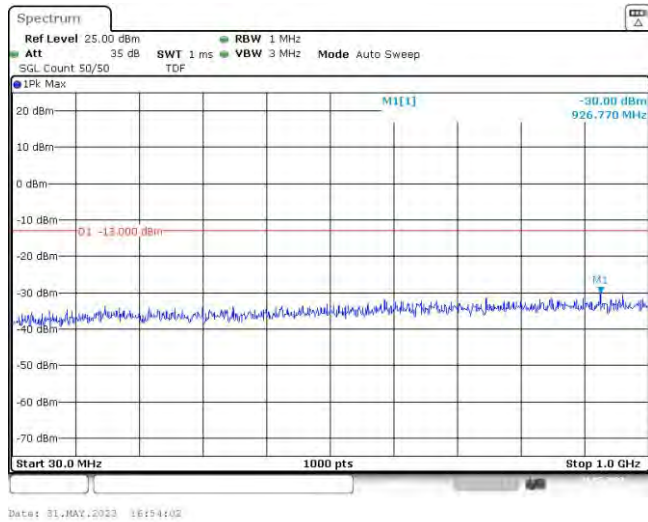

Band25-1.4MHz-16QAM-26047-1RB#0-Range1:30~1000MHz