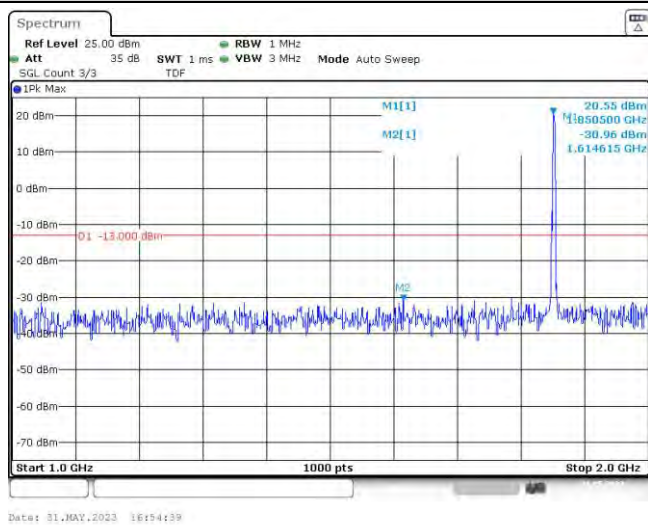

## Test Graphs

Band25-1.4MHz-QPSK-26047-6RB#0-Range1:30~1000MHz

Band25-1.4MHz-QPSK-26047-6RB#0-Range2:1000~2000MHz

Band25-1.4MHz-QPSK-26047-6RB#0-Range3:2000~20000MHz

Band25-1.4MHz-QPSK-26365-1RB#0-Range1:30~1000MHz