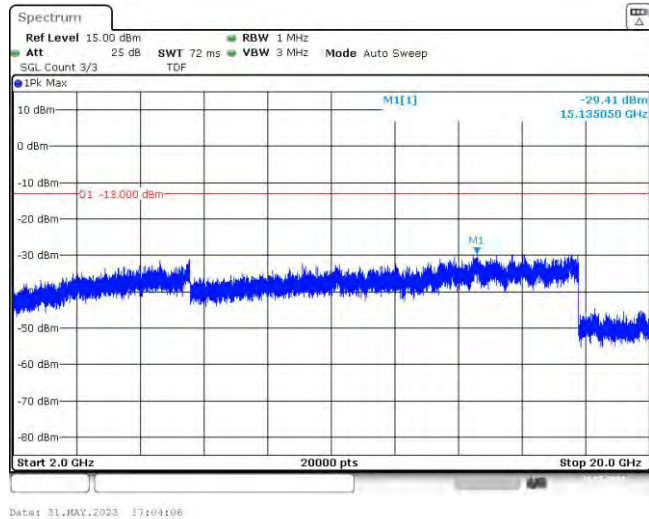

Band25-3MHz-QPSK-26675-1RB#0-Range3:2000~20000MHz