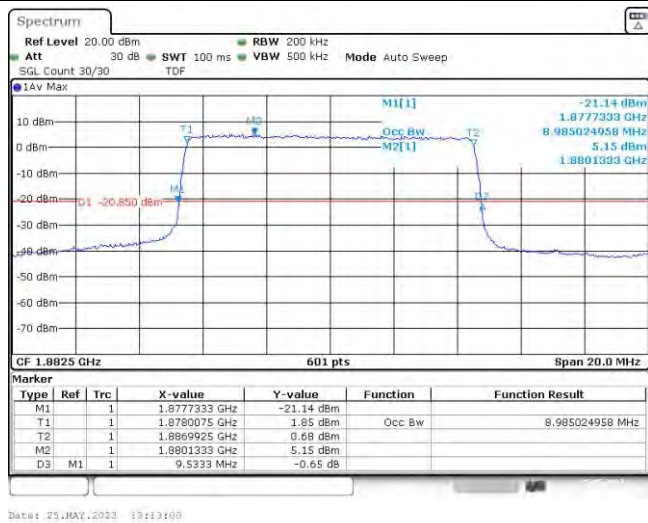

Band25-10MHz-QPSK-26365-50RB#0

Band25-10MHz-QPSK-26640-50RB#0