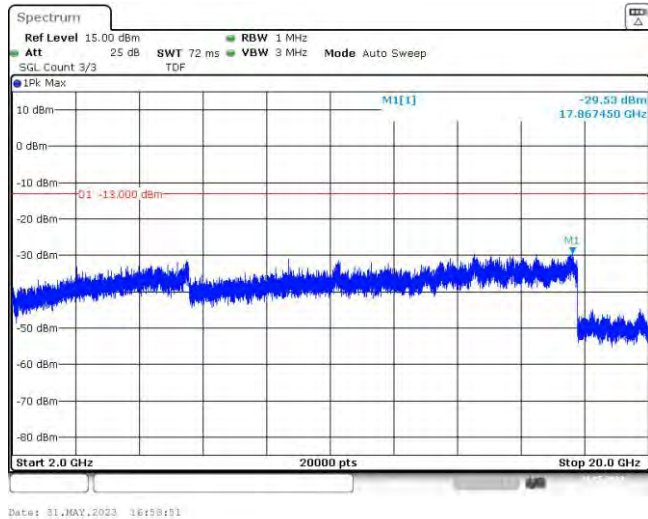

Band25-1.4MHz-QPSK-26683-6RB#0-Range3:2000~20000MHz