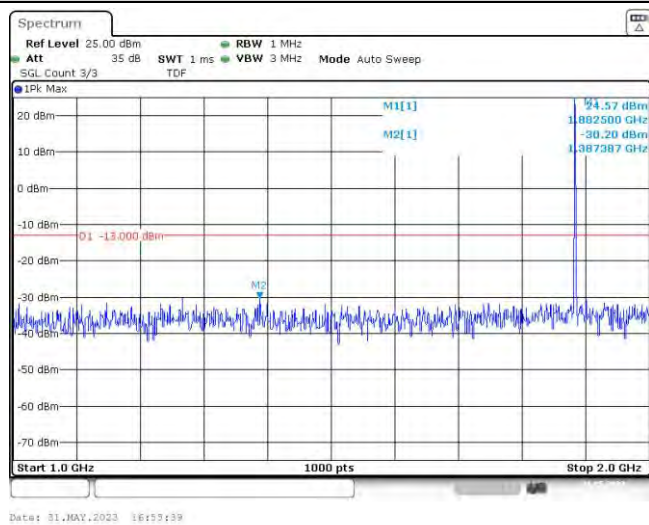

Band25-1.4MHz-QPSK-26365-1RB#0-Range2:1000~2000MHz