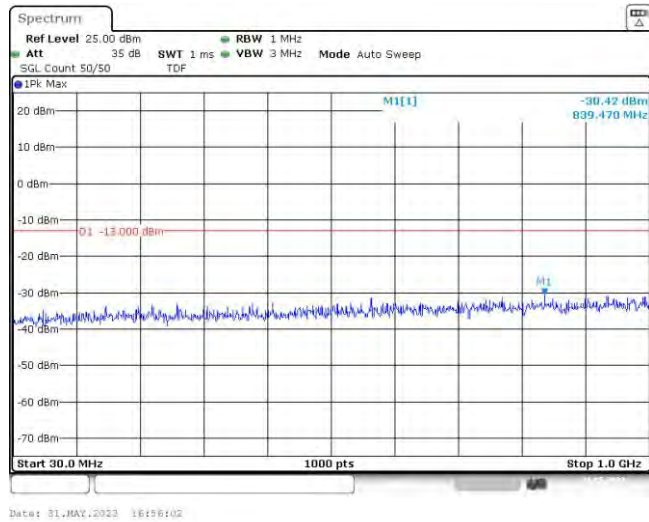

Band25-1.4MHz-16QAM-26047-6RB#0-Range1:30~1000MHz

Band25-1.4MHz-16QAM-26047-6RB#0-Range2:1000~2000MHz

Band25-1.4MHz-16QAM-26047-6RB#0-Range3:2000~20000MHz

Band25-1.4MHz-16QAM-26365-1RB#0-Range1:30~1000MHz