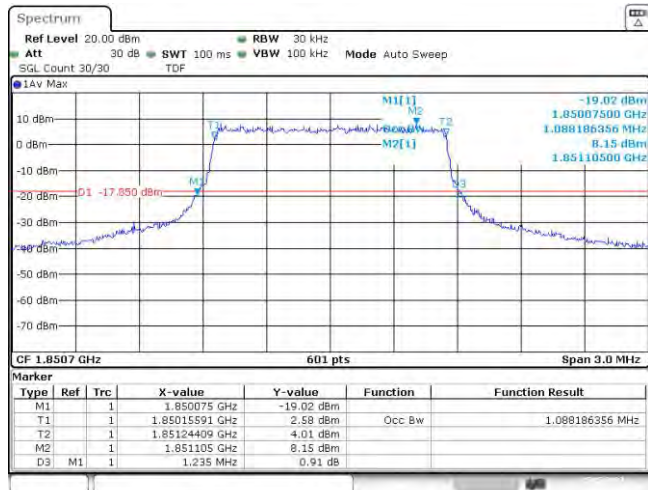

Band25-1.4MHz-16QAM-26047-6RB#0

Date: 25.MAY.2023 19:21:43