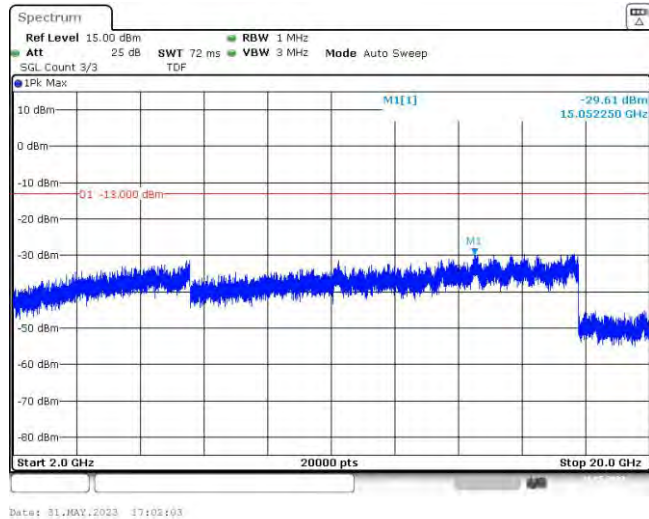

Band25-3MHz-QPSK-26365-1RB#0-Range3:2000~20000MHz