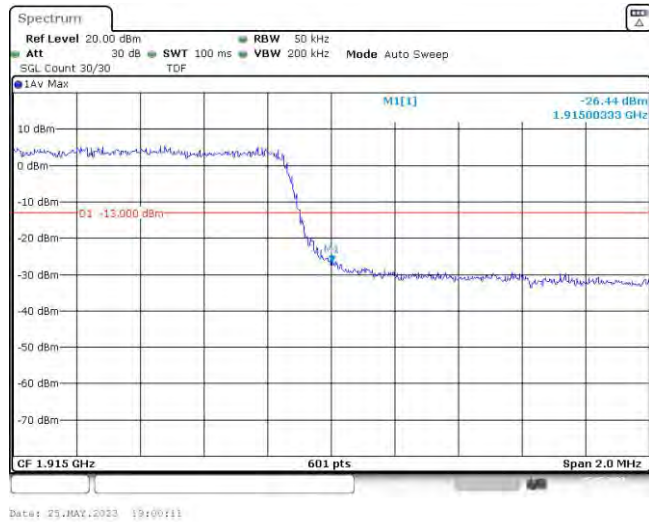

Band25-3MHz-16QAM-26675-15RB#0