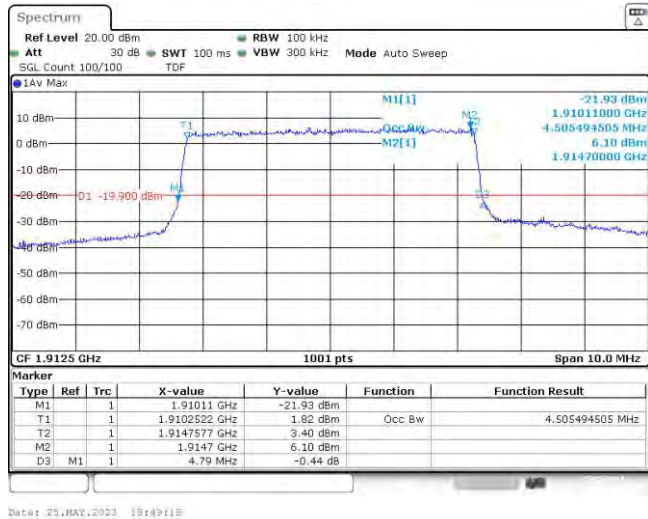

Band25-10MHz-QPSK-26090-50RB#0

Band25-10MHz-QPSK-26365-50RB#0

Band25-10MHz-QPSK-26640-50RB#0