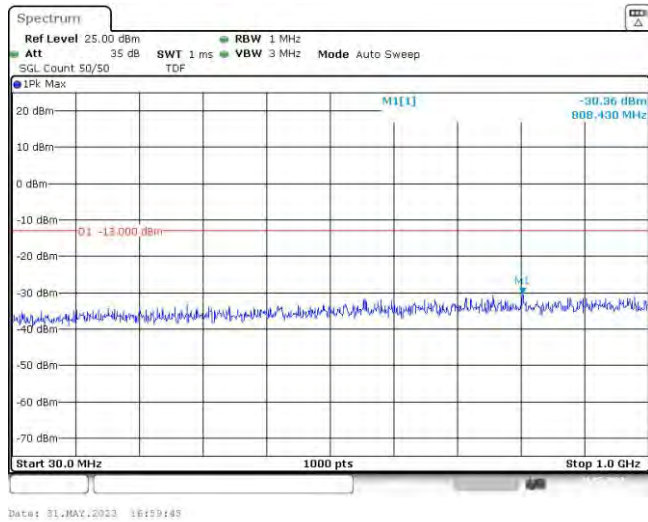

Band25-1.4MHz-16QAM-26683-6RB#0-Range1:30~1000MHz

Band25-1.4MHz-16QAM-26683-6RB#0-Range2:1000~2000MHz

Band25-1.4MHz-16QAM-26683-6RB#0-Range3:2000~20000MHz

Band25-3MHz-QPSK-26055-1RB#0-Range1:30~1000MHz

Band25-3MHz-QPSK-26055-1RB#0-Range2:1000~2000MHz