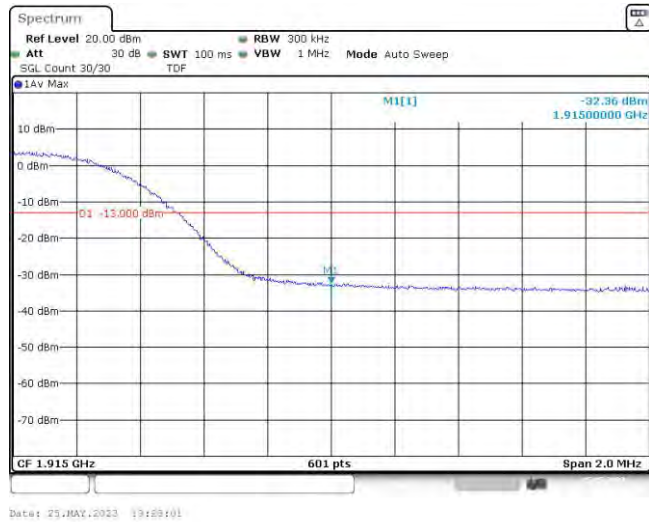

Band25-10MHz-QPSK-26640-50RB#0

Band25-10MHz-16QAM-26090-50RB#0

Band25-10MHz-16QAM-26640-50RB#0

Band25-15MHz-QPSK-26115-75RB#0

Band25-15MHz-QPSK-26615-75RB#0

Band25-15MHz-16QAM-26115-75RB#0

Band25-15MHz-16QAM-26615-75RB#0