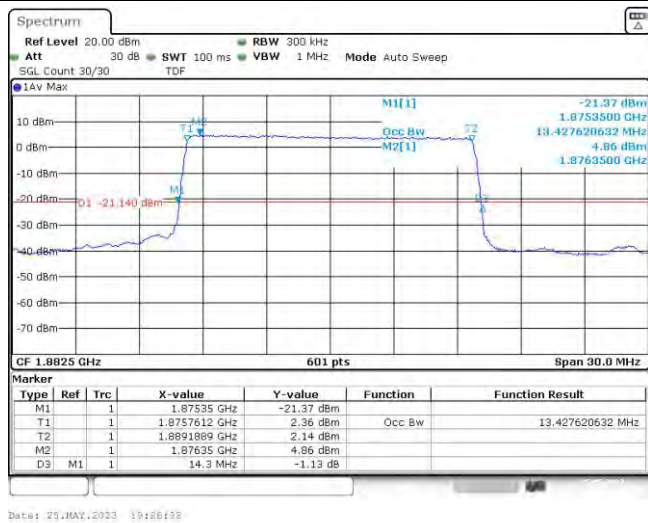

### Band25-10MHz-QPSK-26640-50RB#0

Band25-10MHz-16QAM-26090-50RB#0

Band25-10MHz-16QAM-26365-50RB#0

Band25-10MHz-16QAM-26640-50RB#0

Band25-15MHz-QPSK-26115-75RB#0

Band25-15MHz-QPSK-26365-75RB#0

Band25-15MHz-QPSK-26615-75RB#0