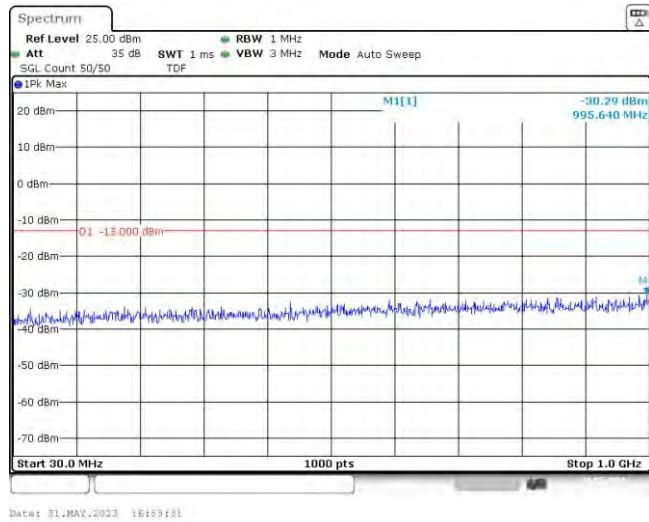

## Test Graphs

Band25-1.4MHz-QPSK-26047-6RB#0-Range1:30~1000MHz

Band25-1.4MHz-QPSK-26047-6RB#0-Range2:1000~2000MHz

Band25-1.4MHz-QPSK-26047-6RB#0-Range3:2000~20000MHz

Band25-1.4MHz-QPSK-26365-1RB#0-Range1:30~1000MHz