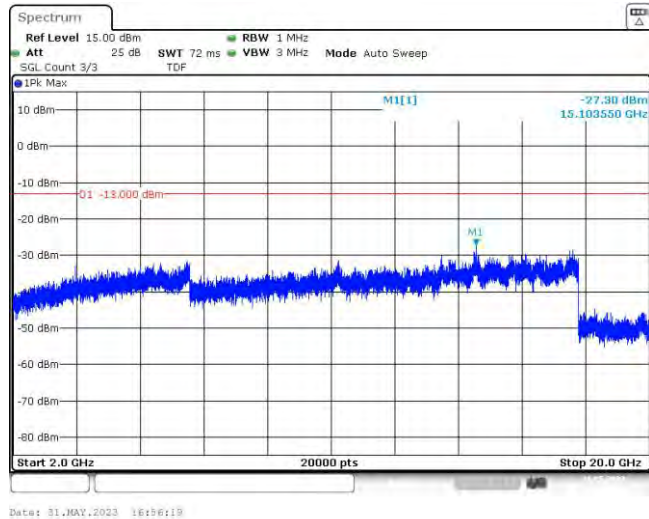

Band25-1.4MHz-16QAM-26365-1RB#0-Range3:2000~20000MHz