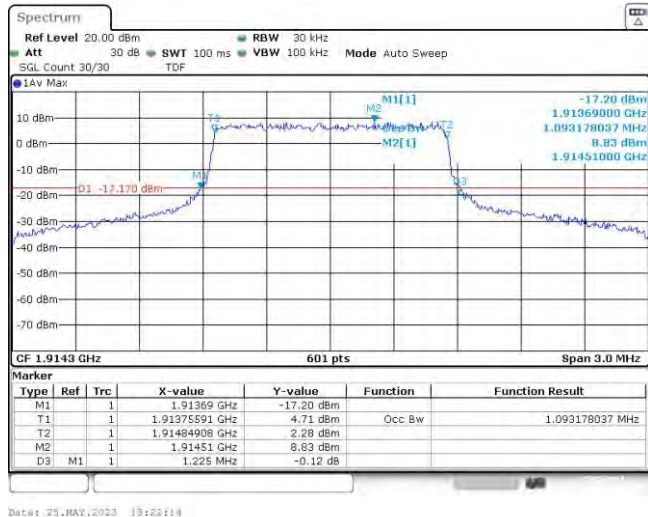

Date: 25.MAY.2023 19:22:11