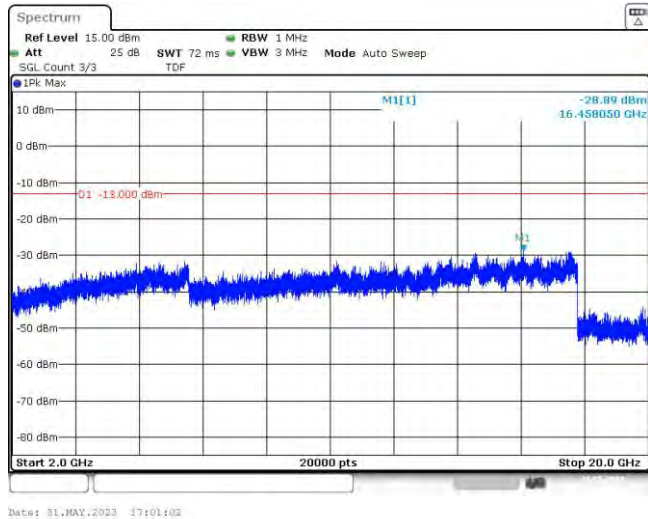

Band25-3MHz-QPSK-26055-1RB#0-Range3:2000~20000MHz

Band25-3MHz-QPSK-26055-15RB#0-Range1:30~1000MHz

Band25-3MHz-QPSK-26055-15RB#0-Range2:1000~2000MHz

Band25-3MHz-QPSK-26055-15RB#0-Range3:2000~20000MHz

Band25-3MHz-QPSK-26365-1RB#0-Range1:30~1000MHz