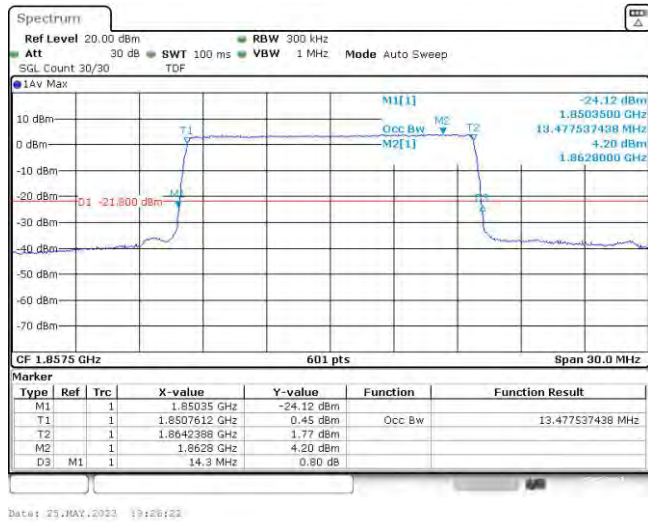

Band25-15MHz-16QAM-26115-75RB#0