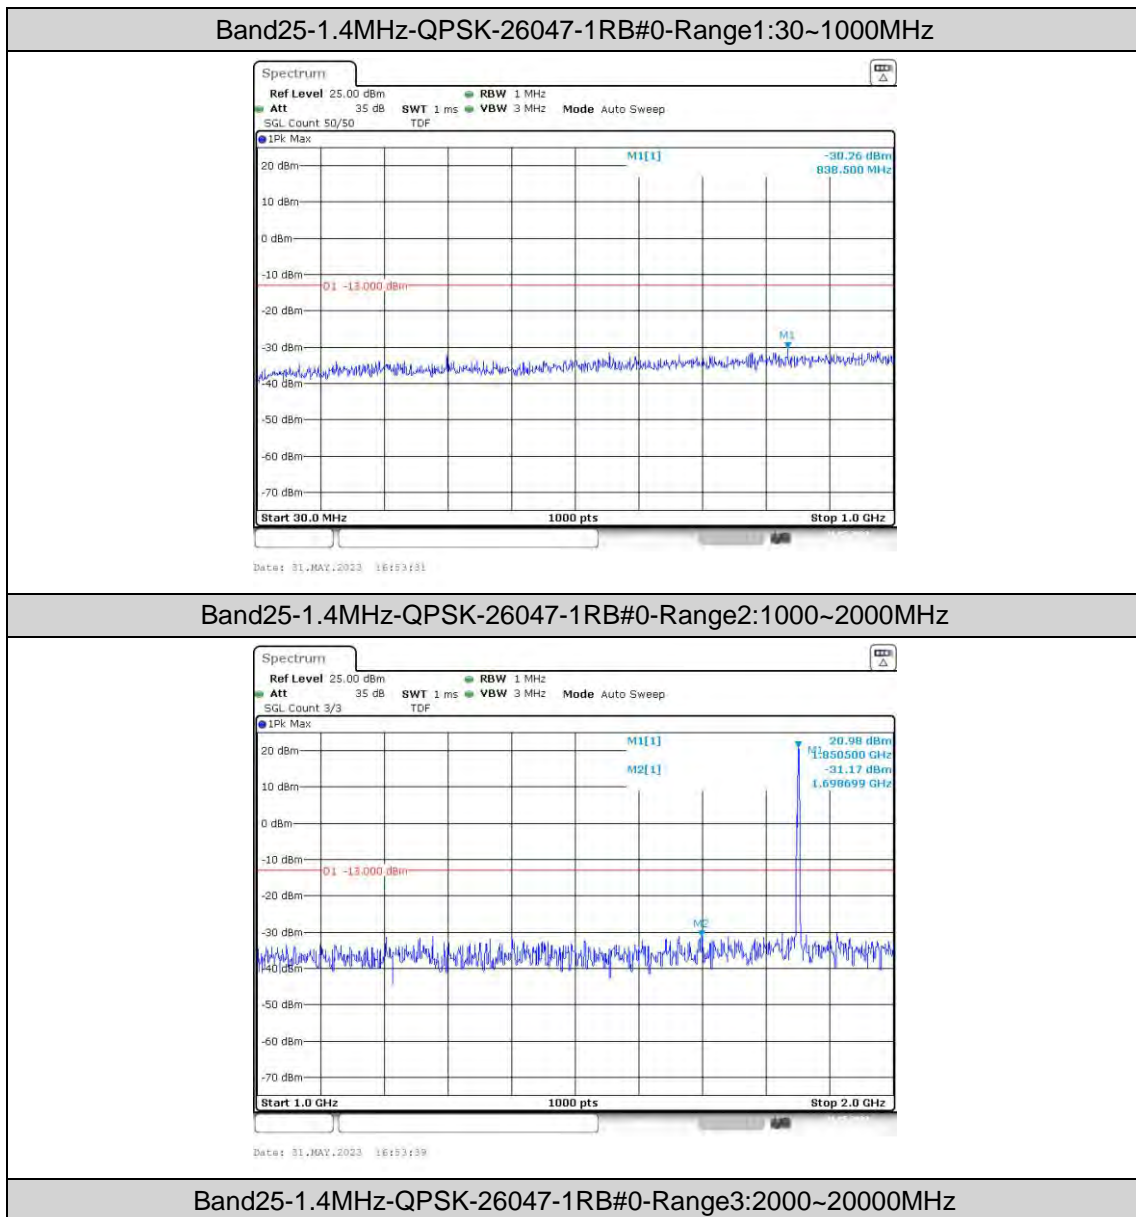

Band25	20MHz	16QAM	26365	100RB#0	Range1:30~1000MHz	-30.86	PASS
Band25	20MHz	16QAM	26365	100RB#0	Range2:1000~2000MHz	-30.49	PASS
Band25	20MHz	16QAM	26365	100RB#0	Range3:2000~20000MHz	-29.37	PASS
Band25	20MHz	16QAM	26590	1RB#0	Range1:30~1000MHz	-30.64	PASS
Band25	20MHz	16QAM	26590	1RB#0	Range2:1000~2000MHz	-30.66	PASS
Band25	20MHz	16QAM	26590	1RB#0	Range3:2000~20000MHz	-28.71	PASS
Band25	20MHz	16QAM	26590	100RB#0	Range1:30~1000MHz	-30.84	PASS
Band25	20MHz	16QAM	26590	100RB#0	Range2:1000~2000MHz	-30.9	PASS
Band25	20MHz	16QAM	26590	100RB#0	Range3:2000~20000MHz	-29.34	PASS

Test Graphs