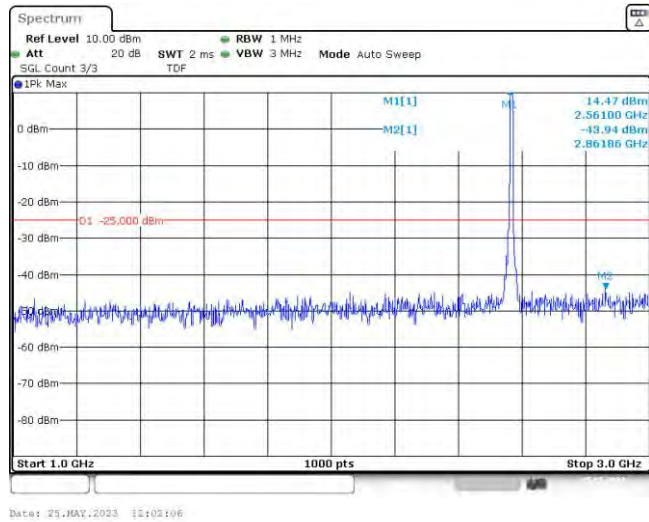

Band7-10MHz-16QAM-21400-50RB#0-Range2:1000~3000MHz