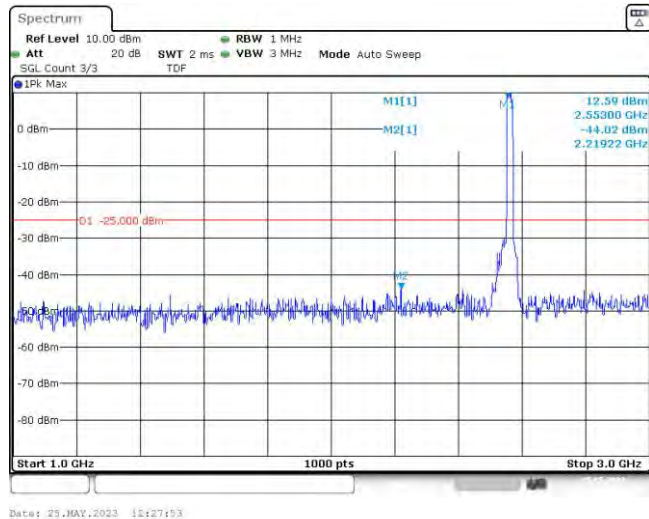

Band7-20MHz-QPSK-21100-100RB#0-Range1:30~1000MHz

Band7-20MHz-QPSK-21100-100RB#0-Range2:1000~3000MHz

Band7-20MHz-QPSK-21100-100RB#0-Range3:3000~26500MHz

Band7-20MHz-QPSK-21350-100RB#0-Range1:30~1000MHz

Band7-20MHz-QPSK-21350-100RB#0-Range2:1000~3000MHz