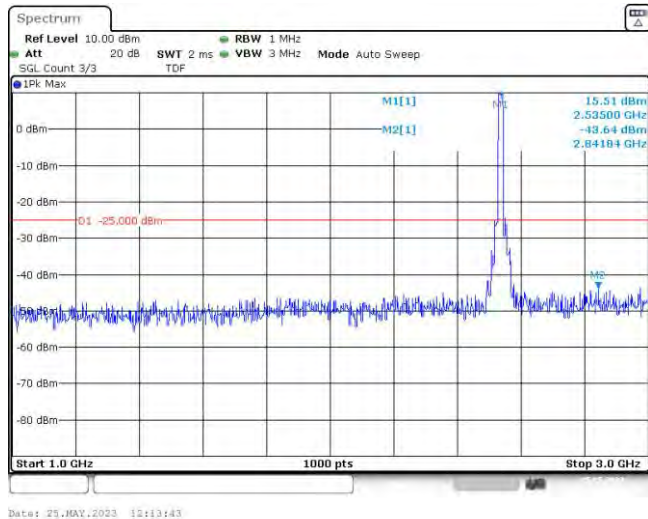

Band7-15MHz-QPSK-21100-75RB#0-Range2:1000~3000MHz