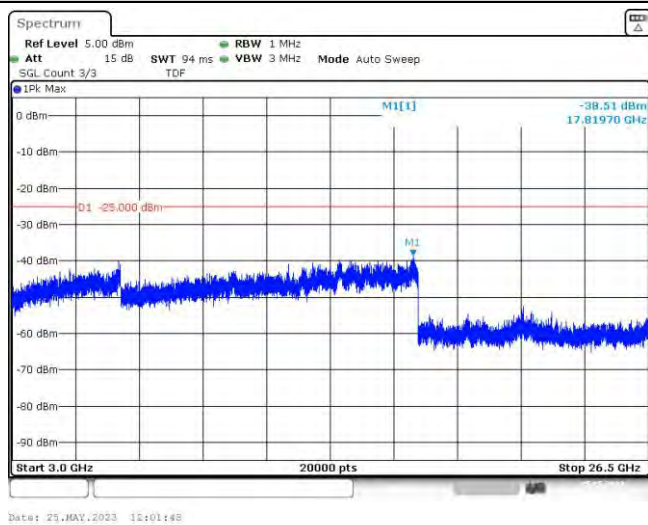

Band7-10MHz-QPSK-21400-50RB#0-Range3:3000~26500MHz