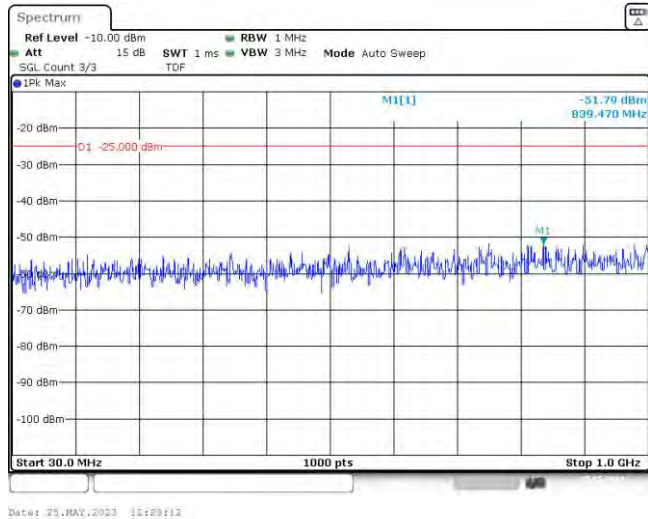

Band7-20MHz-16QAM-21100-100RB#0-Range1:30~1000MHz

Band7-20MHz-16QAM-21100-100RB#0-Range2:1000~3000MHz

Band7-20MHz-16QAM-21100-100RB#0-Range3:3000~26500MHz

Band7-20MHz-16QAM-21350-100RB#0-Range1:30~1000MHz