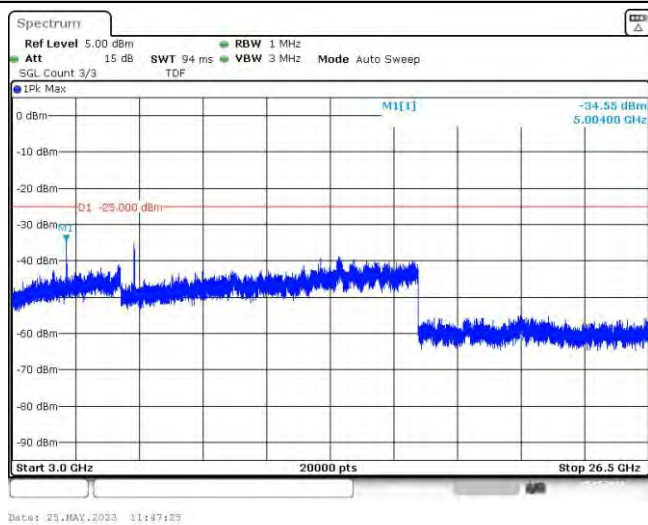

Band7-5MHz-16QAM-20775-25RB#0-Range3:3000~26500MHz