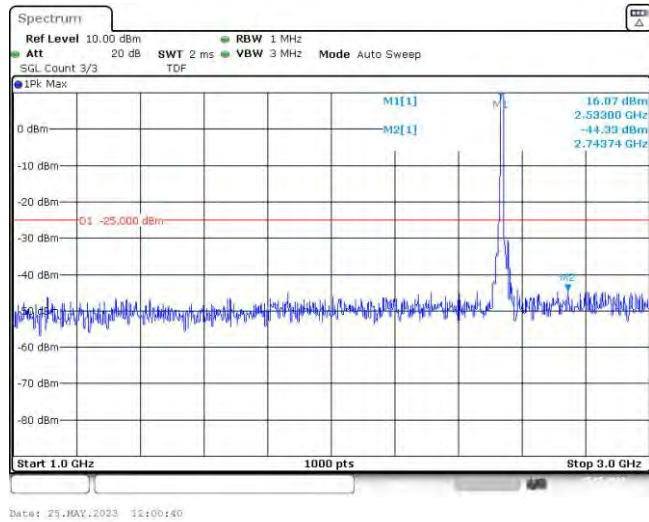

Band7-10MHz-QPSK-20800-50RB#0-Range2:1000~3000MHz

Band7-10MHz-QPSK-20800-50RB#0-Range3:3000~26500MHz

Band7-10MHz-QPSK-21100-50RB#0-Range1:30~1000MHz

Band7-10MHz-QPSK-21100-50RB#0-Range2:1000~3000MHz

Band7-10MHz-QPSK-21100-50RB#0-Range3:3000~26500MHz