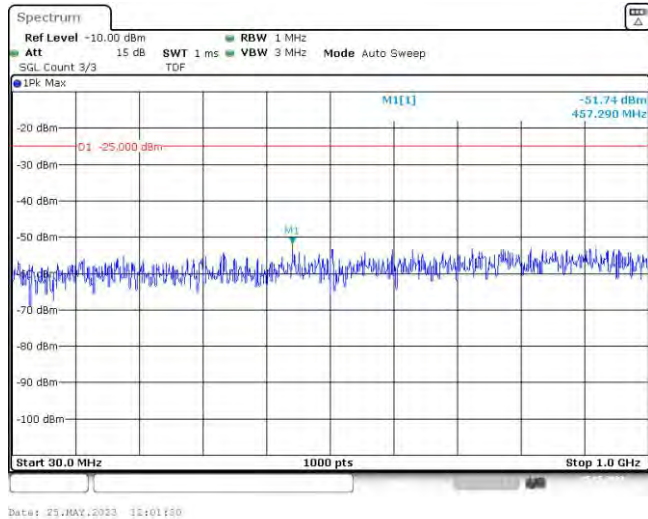

Band7-10MHz-QPSK-21400-50RB#0-Range1:30~1000MHz