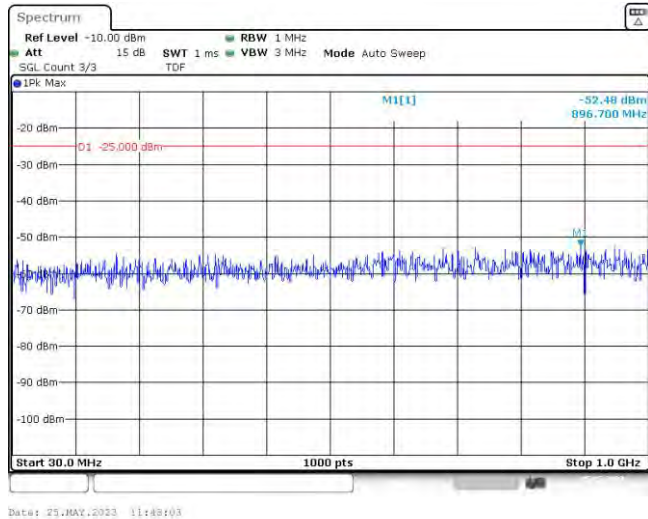

Band7-5MHz-16QAM-20775-25RB#0-Range1:30~1000MHz

Band7-5MHz-16QAM-20775-25RB#0-Range2:1000~3000MHz

Band7-5MHz-16QAM-20775-25RB#0-Range3:3000~26500MHz

Band7-5MHz-16QAM-21100-25RB#0-Range1:30~1000MHz

Band7-5MHz-16QAM-21100-25RB#0-Range2:1000~3000MHz