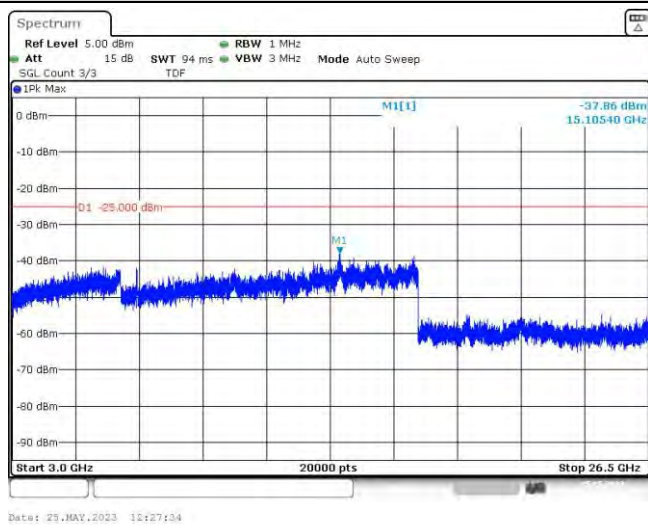

Band7-20MHz-16QAM-21100-100RB#0-Range3:3000~26500MHz