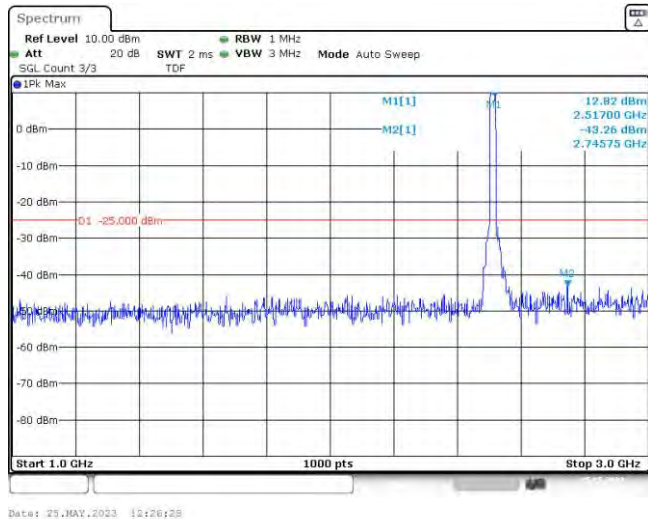

Band7-20MHz-16QAM-20850-100RB#0-Range2:1000~3000MHz