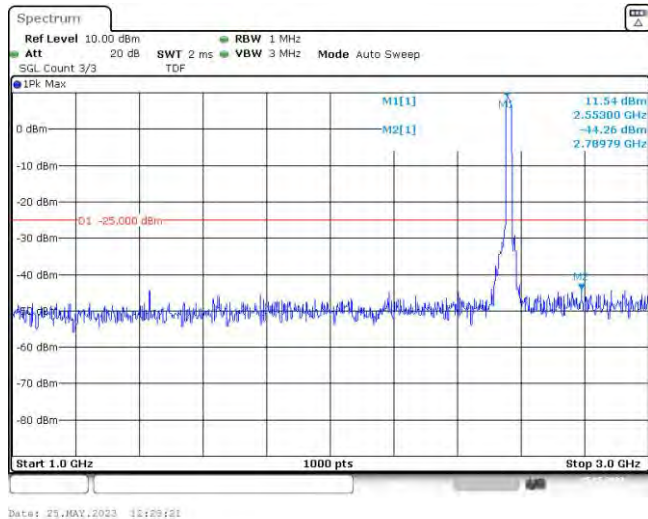

Band7-20MHz-16QAM-21350-100RB#0-Range2:1000~3000MHz