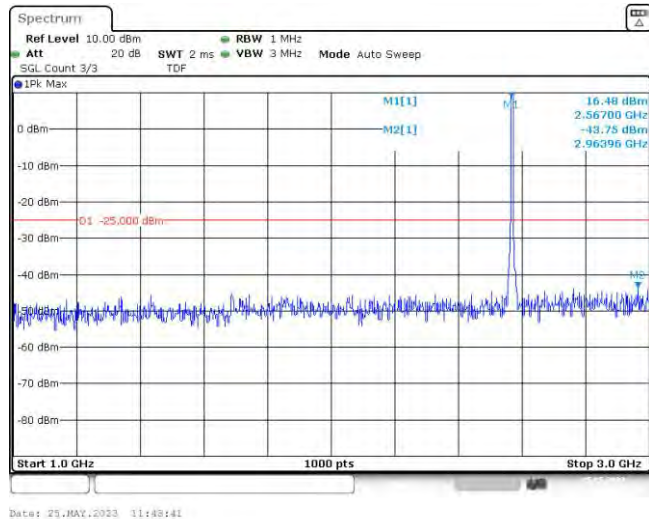

Band7-5MHz-QPSK-21100-25RB#0-Range2:1000~3000MHz

Band7-5MHz-QPSK-21100-25RB#0-Range3:3000~26500MHz

Band7-5MHz-QPSK-21425-25RB#0-Range1:30~1000MHz

Band7-5MHz-QPSK-21425-25RB#0-Range2:1000~3000MHz

Band7-5MHz-QPSK-21425-25RB#0-Range3:3000~26500MHz