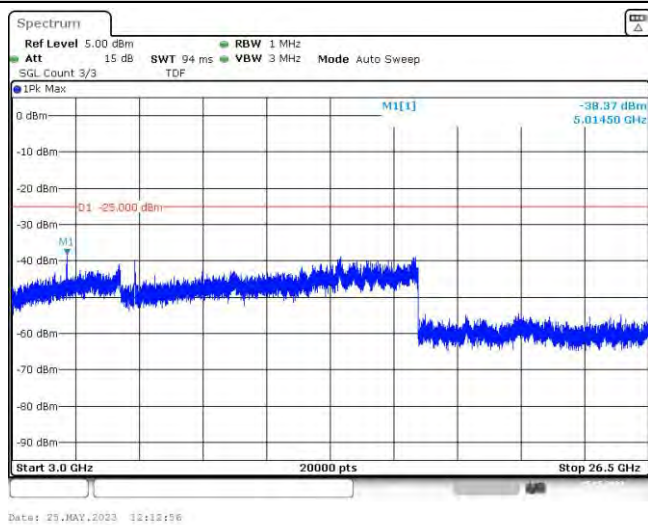

Band7-15MHz-QPSK-20825-75RB#0-Range3:3000~26500MHz