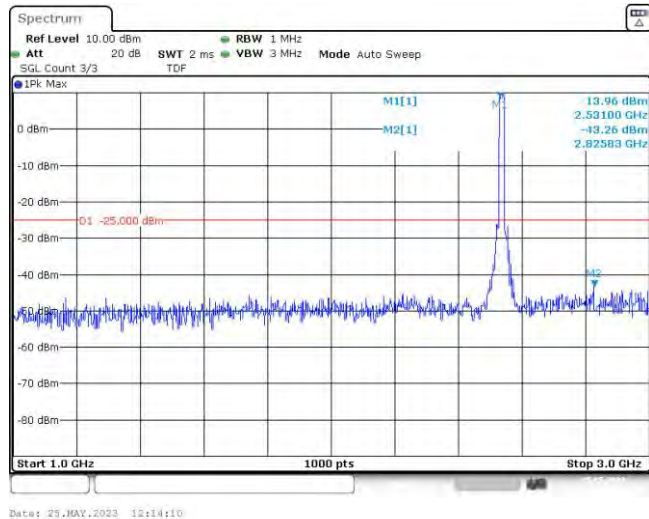

Band7-15MHz-16QAM-21100-75RB#0-Range2:1000~3000MHz