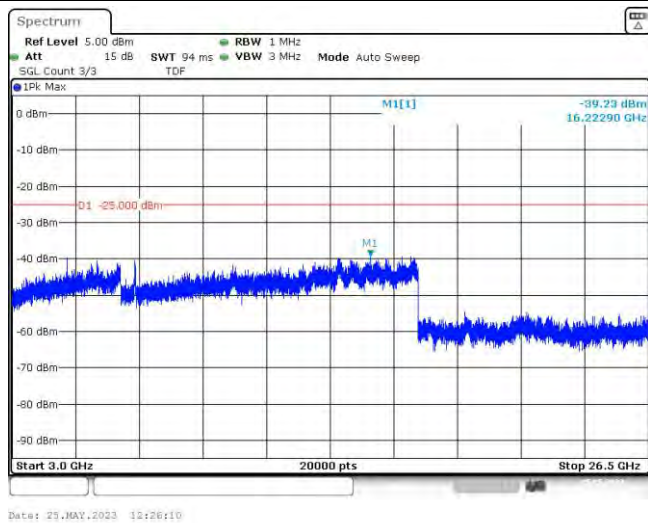

Band7-15MHz-16QAM-21375-75RB#0-Range3:3000~26500MHz

Band7-20MHz-QPSK-20850-100RB#0-Range1:30~1000MHz

Band7-20MHz-QPSK-20850-100RB#0-Range2:1000~3000MHz

Band7-20MHz-QPSK-20850-100RB#0-Range3:3000~26500MHz