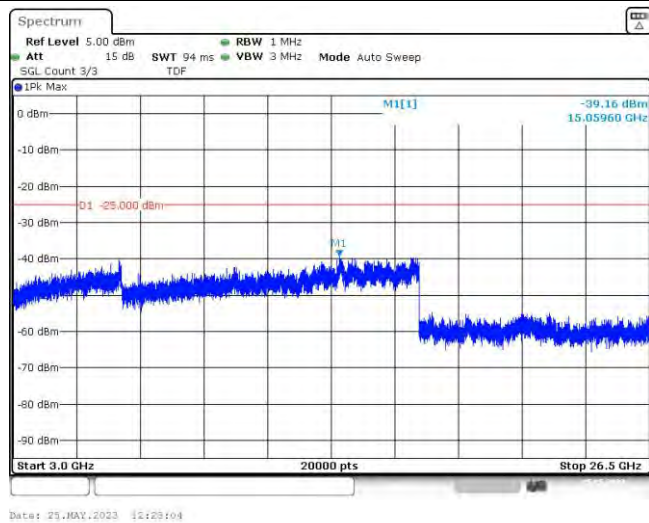

Band7-20MHz-QPSK-21350-100RB#0-Range3:3000~26500MHz