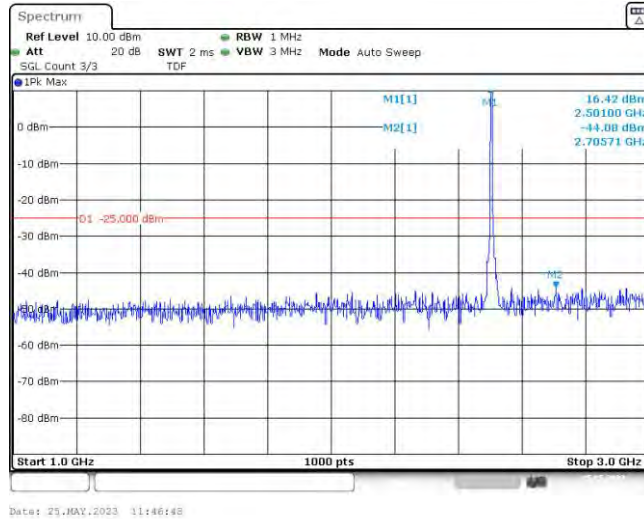

Band7-5MHz-QPSK-20775-25RB#0-Range2:1000~3000MHz