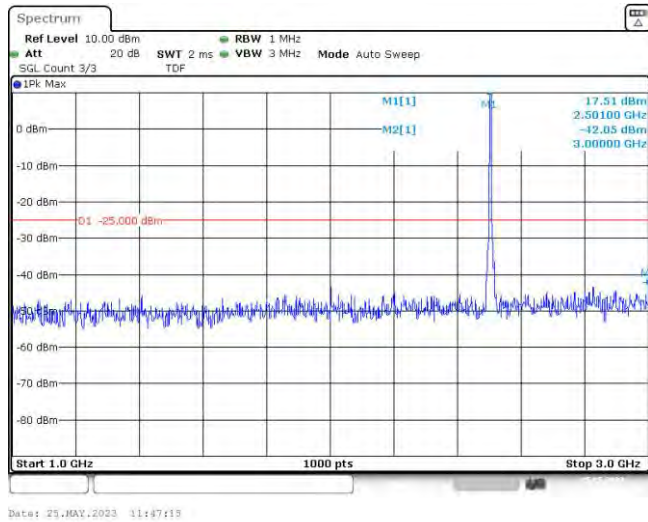

Band7-5MHz-16QAM-20775-25RB#0-Range2:1000~3000MHz