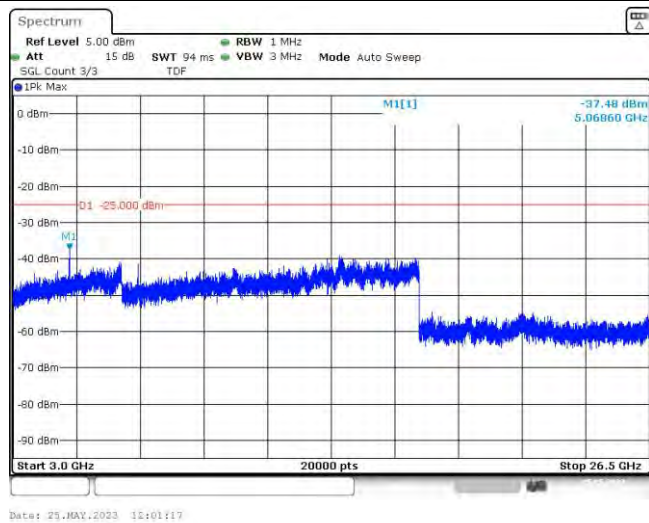

Band7-10MHz-16QAM-20800-50RB#0-Range3:3000~26500MHz

Band7-10MHz-16QAM-21100-50RB#0-Range1:30~1000MHz

Band7-10MHz-16QAM-21100-50RB#0-Range2:1000~3000MHz

Band7-10MHz-16QAM-21100-50RB#0-Range3:3000~26500MHz