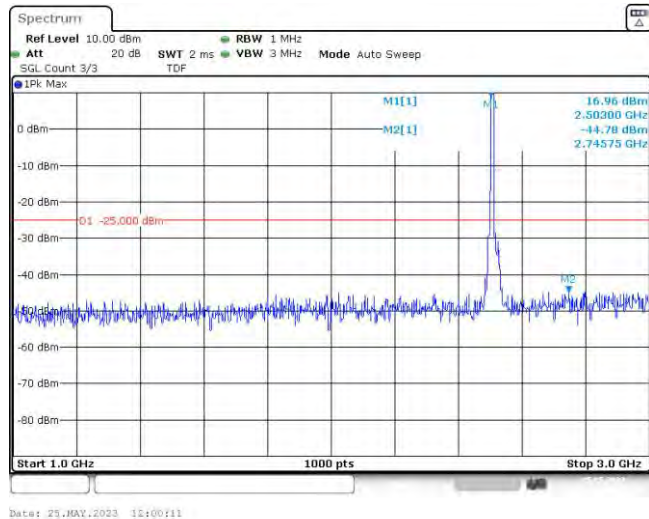

Band7-10MHz-QPSK-21400-50RB#0-Range1:30~1000MHz

Band7-10MHz-QPSK-21400-50RB#0-Range2:1000~3000MHz

Band7-10MHz-QPSK-21400-50RB#0-Range3:3000~26500MHz

Band7-10MHz-16QAM-20800-50RB#0-Range1:30~1000MHz

Band7-10MHz-16QAM-20800-50RB#0-Range2:1000~3000MHz