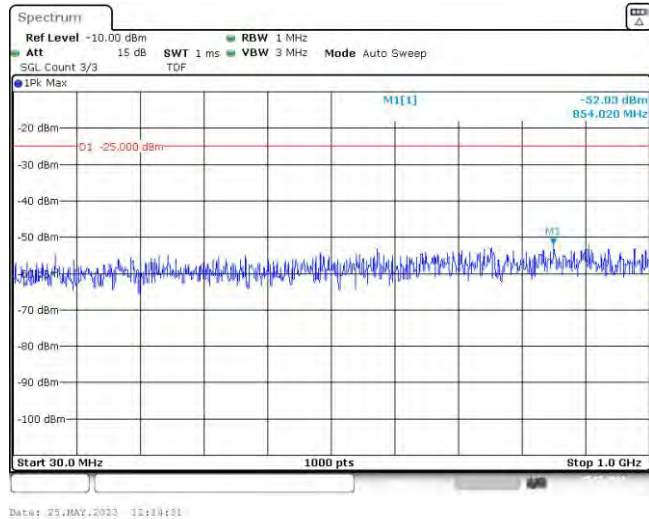

Band7-15MHz-QPSK-20825-75RB#0-Range3:3000~26500MHz

Band7-15MHz-QPSK-21100-75RB#0-Range1:30~1000MHz

Band7-15MHz-QPSK-21100-75RB#0-Range2:1000~3000MHz

Band7-15MHz-QPSK-21100-75RB#0-Range3:3000~26500MHz

Band7-15MHz-QPSK-21375-75RB#0-Range1:30~1000MHz