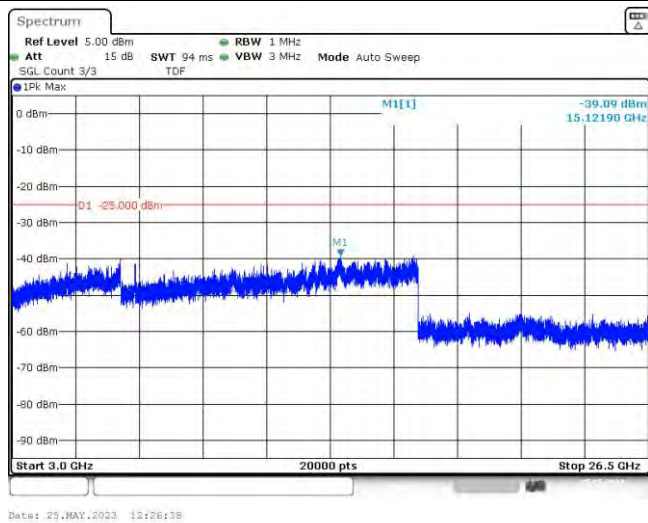

Band7-20MHz-QPSK-21350-100RB#0-Range3:3000~26500MHz

Band7-20MHz-16QAM-20850-100RB#0-Range1:30~1000MHz

Band7-20MHz-16QAM-20850-100RB#0-Range2:1000~3000MHz

Band7-20MHz-16QAM-20850-100RB#0-Range3:3000~26500MHz