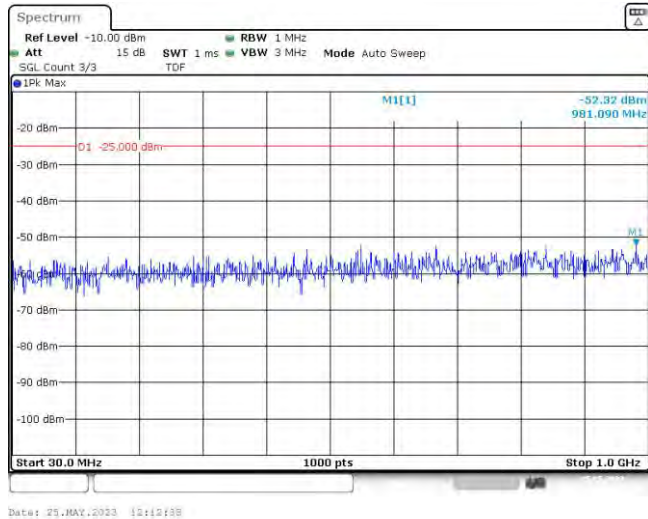

Band7-10MHz-16QAM-21400-50RB#0-Range1:30~1000MHz

Band7-10MHz-16QAM-21400-50RB#0-Range2:1000~3000MHz

Band7-10MHz-16QAM-21400-50RB#0-Range3:3000~26500MHz

Band7-15MHz-QPSK-20825-75RB#0-Range1:30~1000MHz

Band7-15MHz-QPSK-20825-75RB#0-Range2:1000~3000MHz