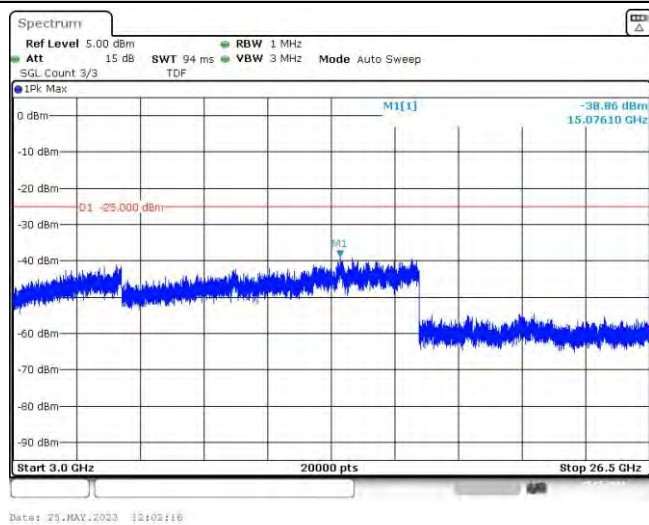

Band7-10MHz-16QAM-21400-50RB#0-Range3:3000~26500MHz