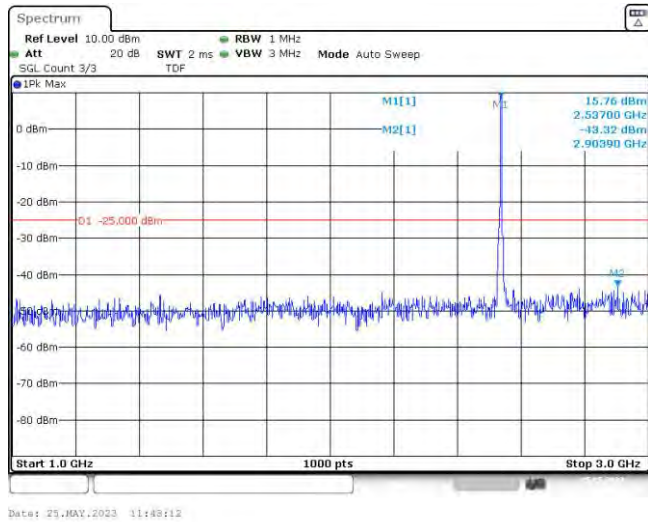

Band7-5MHz-16QAM-20775-25RB#0-Range1:30~1000MHz

Band7-5MHz-16QAM-20775-25RB#0-Range2:1000~3000MHz

Band7-5MHz-16QAM-20775-25RB#0-Range3:3000~26500MHz

Band7-5MHz-16QAM-21100-25RB#0-Range1:30~1000MHz

Band7-5MHz-16QAM-21100-25RB#0-Range2:1000~3000MHz