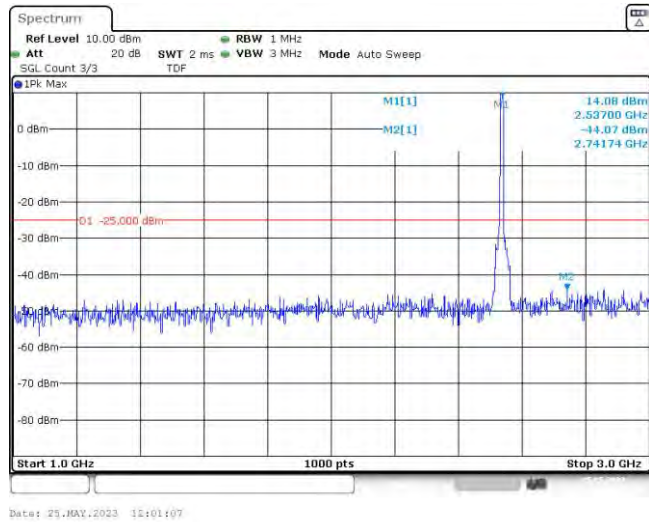

Band7-10MHz-16QAM-21100-50RB#0-Range2:1000~3000MHz