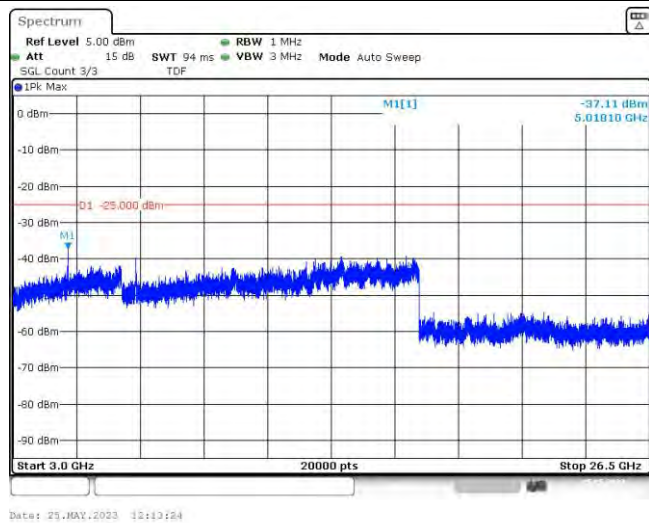

Band7-15MHz-QPSK-21375-75RB#0-Range2:1000~3000MHz

Band7-15MHz-QPSK-21375-75RB#0-Range3:3000~26500MHz

Band7-15MHz-16QAM-20825-75RB#0-Range1:30~1000MHz

Band7-15MHz-16QAM-20825-75RB#0-Range2:1000~3000MHz

Band7-15MHz-16QAM-20825-75RB#0-Range3:3000~26500MHz