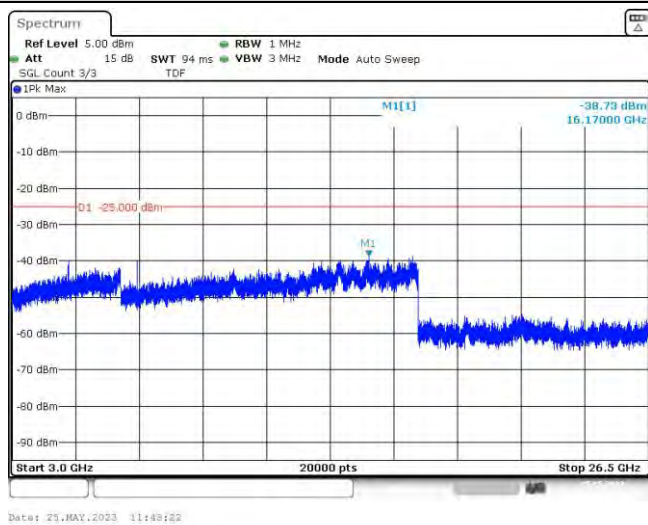

Band7-5MHz-16QAM-21100-25RB#0-Range3:3000~26500MHz