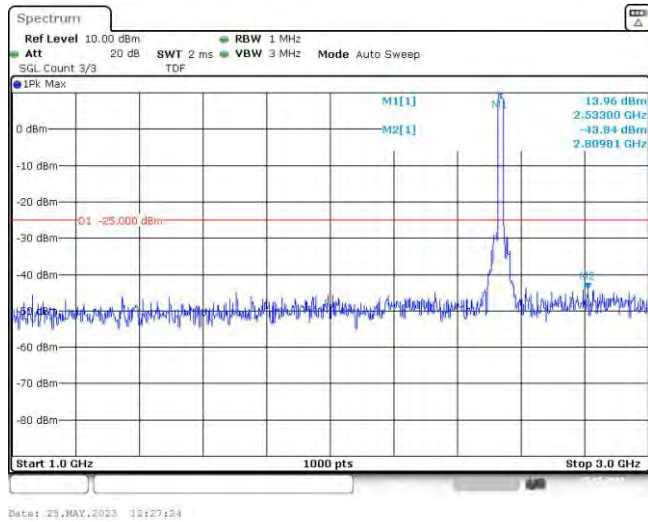

Band7-20MHz-16QAM-21100-100RB#0-Range2:1000~3000MHz