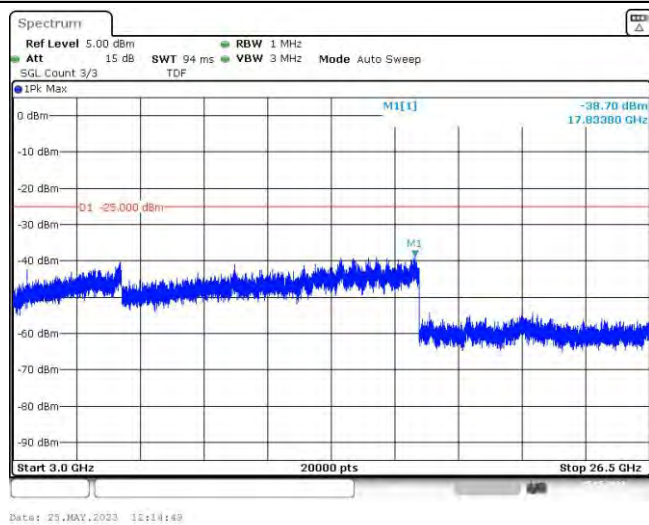

Band7-15MHz-QPSK-21375-75RB#0-Range3:3000~26500MHz