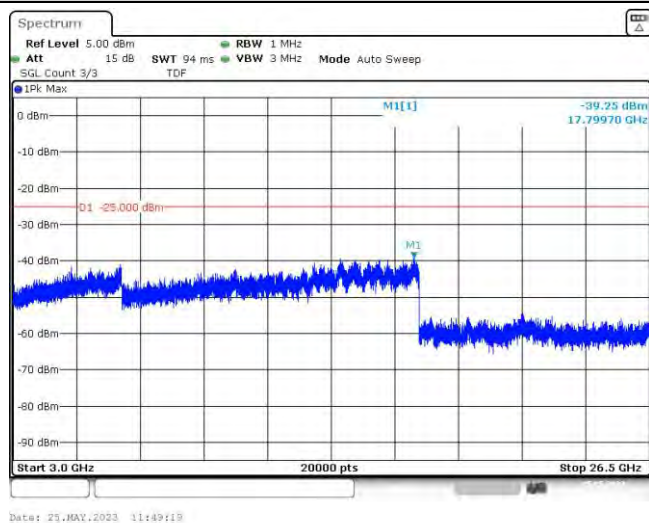

Band7-5MHz-16QAM-21100-25RB#0-Range3:3000~26500MHz

Band7-5MHz-16QAM-21425-25RB#0-Range1:30~1000MHz

Band7-5MHz-16QAM-21425-25RB#0-Range2:1000~3000MHz

Band7-5MHz-16QAM-21425-25RB#0-Range3:3000~26500MHz

Band7-10MHz-QPSK-20800-50RB#0-Range1:30~1000MHz