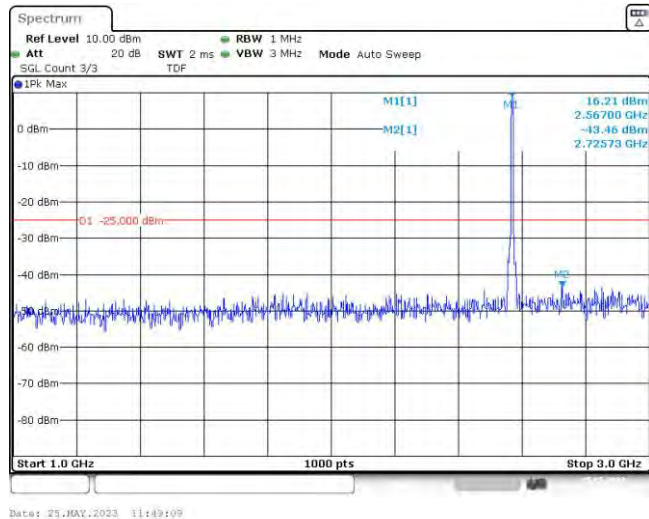

Band7-5MHz-16QAM-21425-25RB#0-Range2:1000~3000MHz