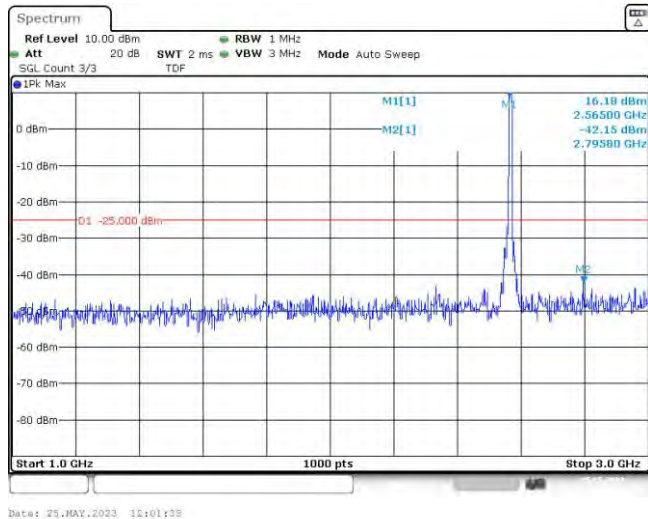

Band7-10MHz-QPSK-21400-50RB#0-Range2:1000~3000MHz