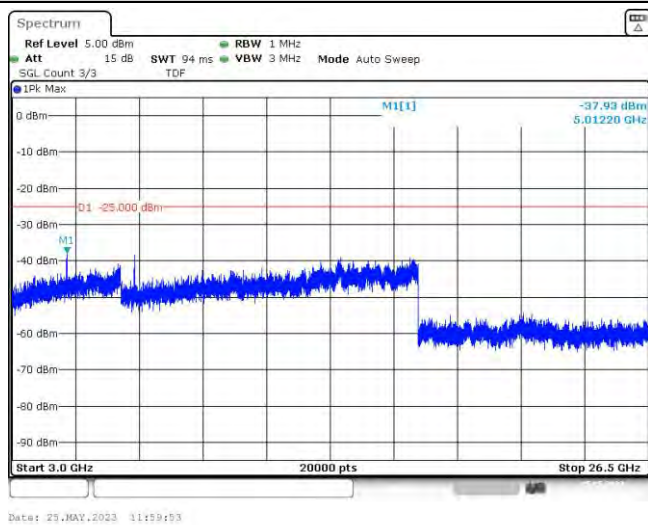

Band7-10MHz-QPSK-20800-50RB#0-Range3:3000~26500MHz