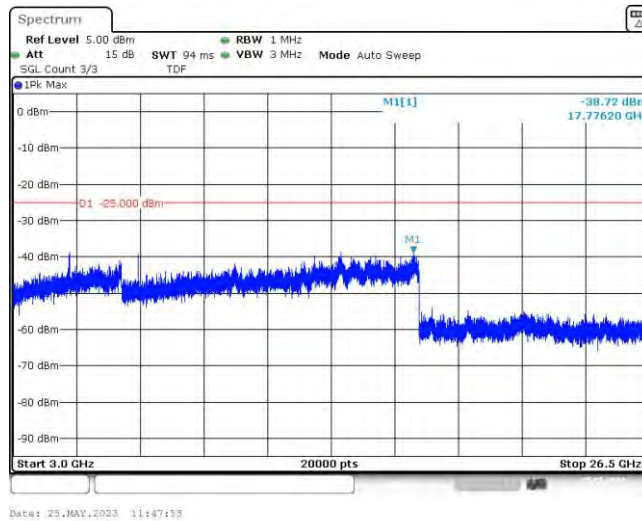

Band7-5MHz-QPSK-21100-25RB#0-Range3:3000~26500MHz

Band7-5MHz-QPSK-21425-25RB#0-Range1:30~1000MHz