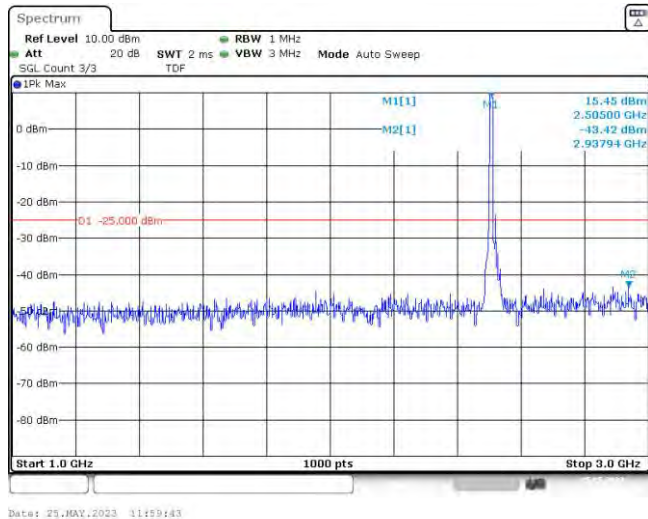

Band7-10MHz-QPSK-20800-50RB#0-Range2:1000~3000MHz