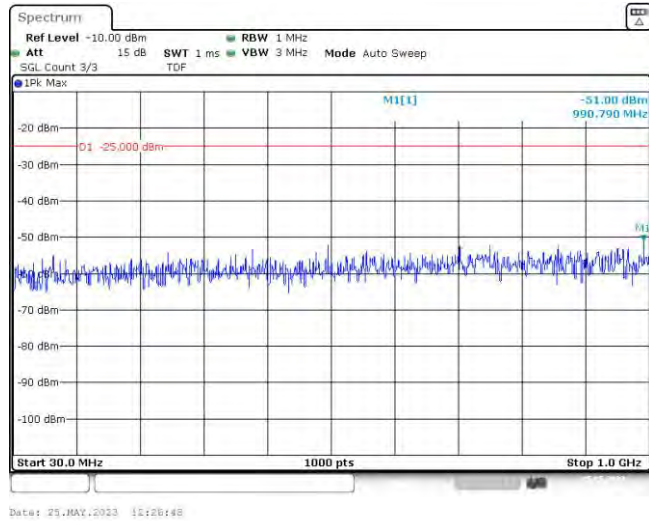

Band7-20MHz-QPSK-21100-100RB#0-Range1:30~1000MHz