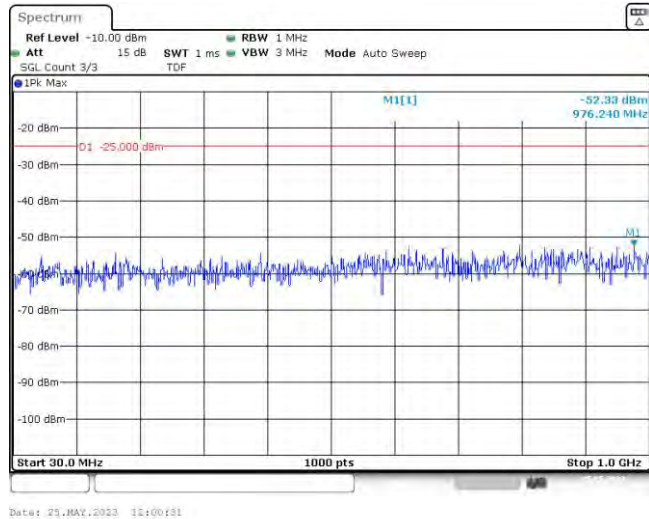

Band7-10MHz-QPSK-21100-50RB#0-Range1:30~1000MHz