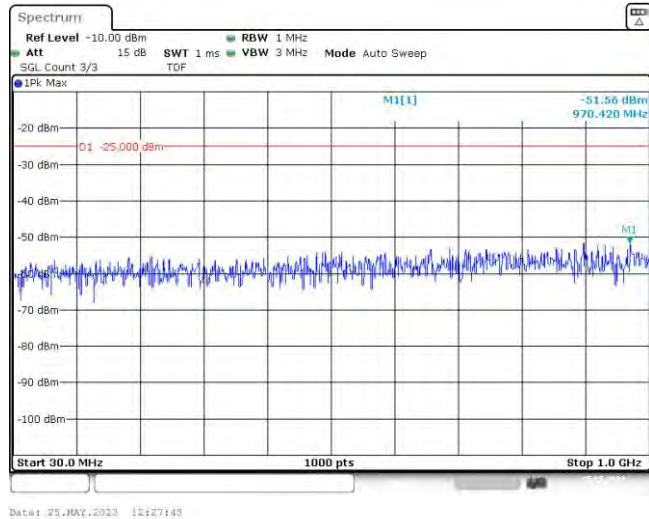

Band7-20MHz-QPSK-21100-100RB#0-Range1:30~1000MHz

Band7-20MHz-QPSK-21100-100RB#0-Range2:1000~3000MHz

Band7-20MHz-QPSK-21100-100RB#0-Range3:3000~26500MHz

Band7-20MHz-QPSK-21350-100RB#0-Range1:30~1000MHz

Band7-20MHz-QPSK-21350-100RB#0-Range2:1000~3000MHz