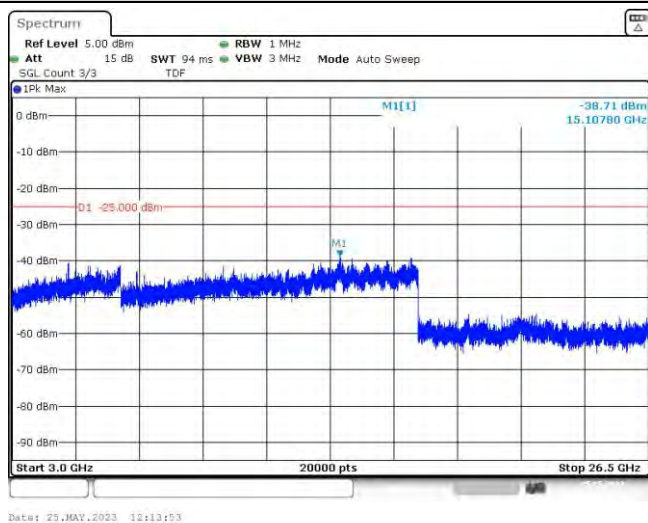

Band7-15MHz-QPSK-20825-75RB#0-Range3:3000~26500MHz

Band7-15MHz-QPSK-21100-75RB#0-Range1:30~1000MHz

Band7-15MHz-QPSK-21100-75RB#0-Range2:1000~3000MHz

Band7-15MHz-QPSK-21100-75RB#0-Range3:3000~26500MHz

Band7-15MHz-QPSK-21375-75RB#0-Range1:30~1000MHz