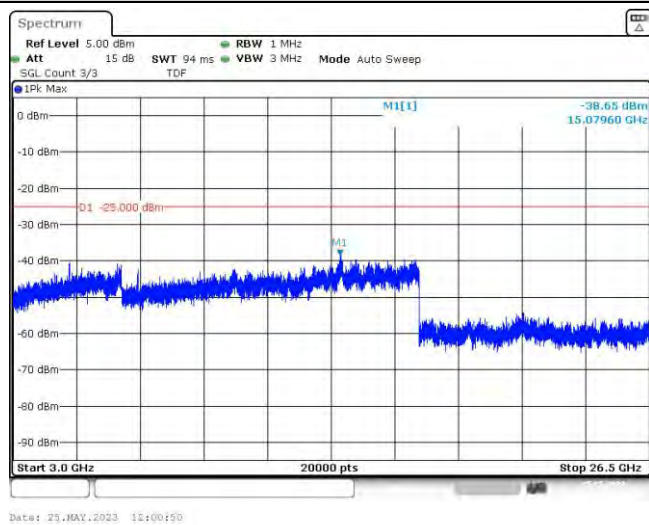

Band7-10MHz-QPSK-20800-50RB#0-Range2:1000~3000MHz

Band7-10MHz-QPSK-20800-50RB#0-Range3:3000~26500MHz

Band7-10MHz-QPSK-21100-50RB#0-Range1:30~1000MHz

Band7-10MHz-QPSK-21100-50RB#0-Range2:1000~3000MHz

Band7-10MHz-QPSK-21100-50RB#0-Range3:3000~26500MHz