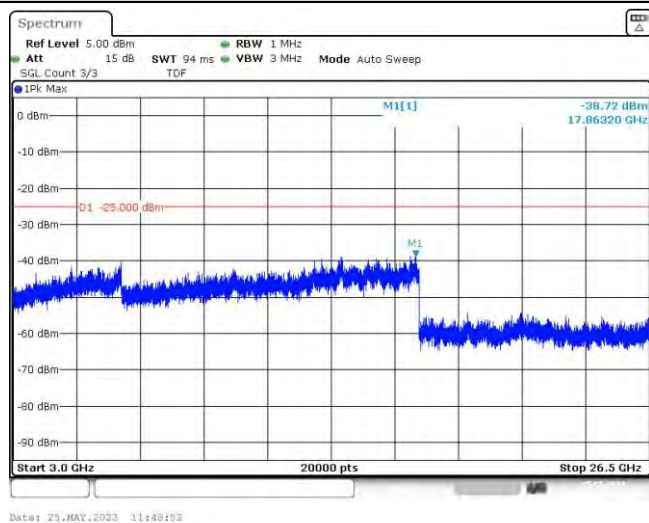

Band7-5MHz-QPSK-21100-25RB#0-Range2:1000~3000MHz

Band7-5MHz-QPSK-21100-25RB#0-Range3:3000~26500MHz

Band7-5MHz-QPSK-21425-25RB#0-Range1:30~1000MHz

Band7-5MHz-QPSK-21425-25RB#0-Range2:1000~3000MHz

Band7-5MHz-QPSK-21425-25RB#0-Range3:3000~26500MHz