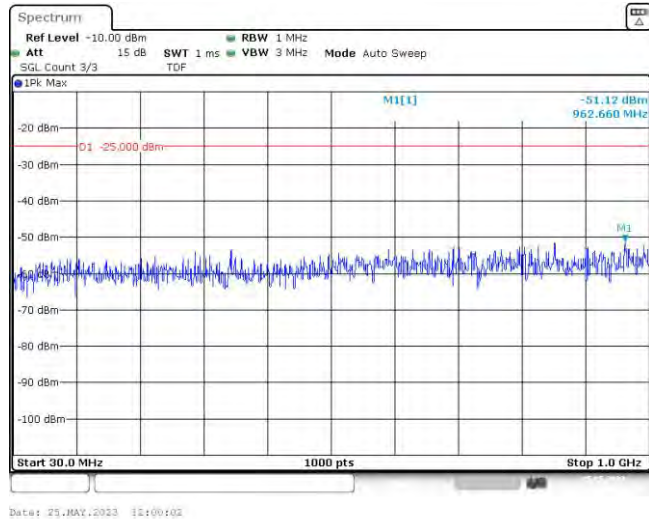

Band7-10MHz-QPSK-21400-50RB#0-Range1:30~1000MHz

Band7-10MHz-QPSK-21400-50RB#0-Range2:1000~3000MHz

Band7-10MHz-QPSK-21400-50RB#0-Range3:3000~26500MHz

Band7-10MHz-16QAM-20800-50RB#0-Range1:30~1000MHz

Band7-10MHz-16QAM-20800-50RB#0-Range2:1000~3000MHz