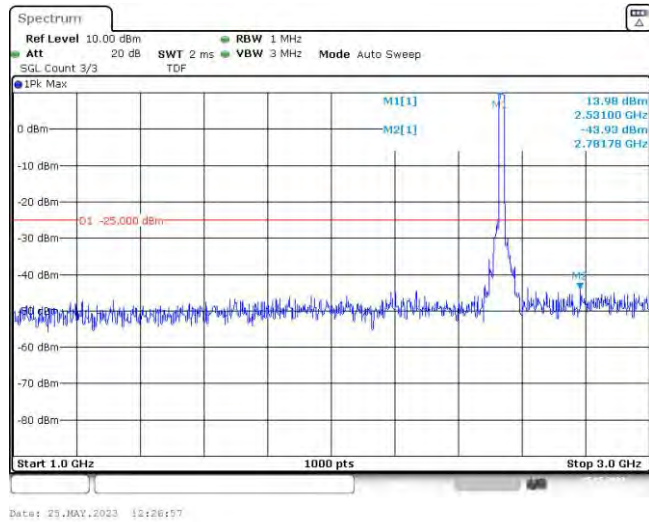

Band7-20MHz-QPSK-21100-100RB#0-Range2:1000~3000MHz