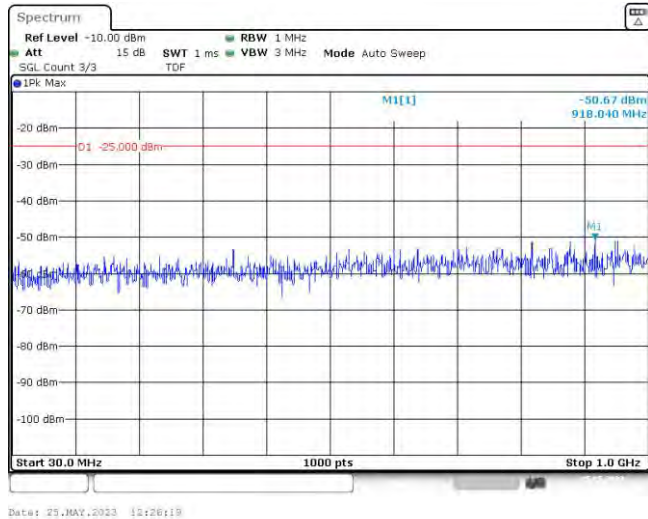

Band7-20MHz-16QAM-20850-100RB#0-Range1:30~1000MHz