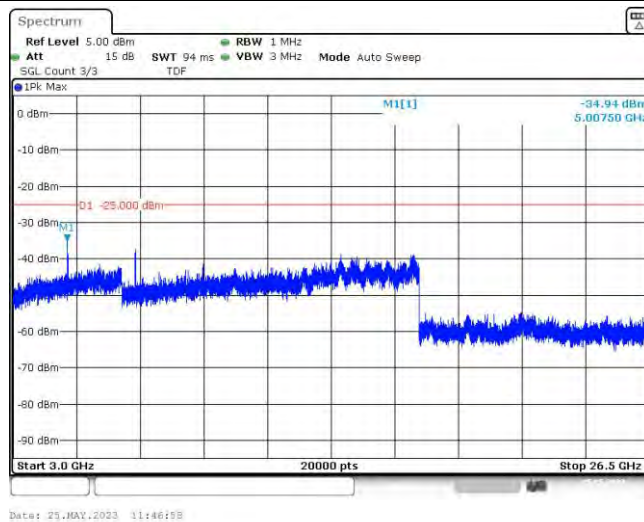

Test Graphs

Band7-5MHz-QPSK-20775-25RB#0-Range1:30~1000MHz

Band7-5MHz-QPSK-20775-25RB#0-Range2:1000~3000MHz

Band7-5MHz-QPSK-20775-25RB#0-Range3:3000~26500MHz

Band7-5MHz-QPSK-21100-25RB#0-Range1:30~1000MHz