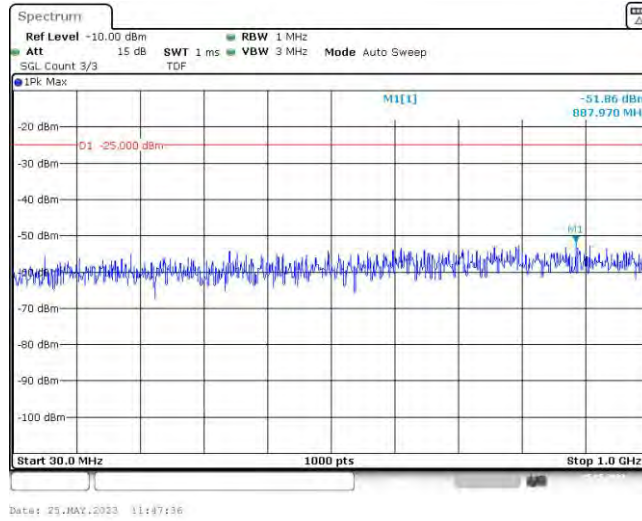

Test Graphs

Band7-5MHz-QPSK-20775-25RB#0-Range1:30~1000MHz

Band7-5MHz-QPSK-20775-25RB#0-Range2:1000~3000MHz

Band7-5MHz-QPSK-20775-25RB#0-Range3:3000~26500MHz

Band7-5MHz-QPSK-21100-25RB#0-Range1:30~1000MHz