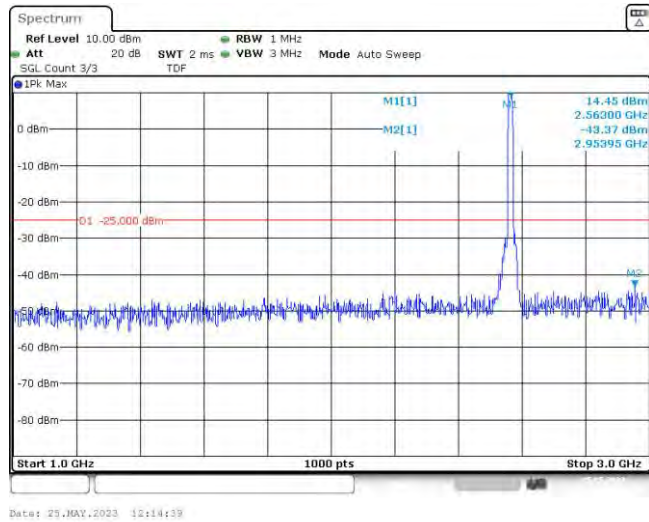

Band7-15MHz-QPSK-21375-75RB#0-Range2:1000~3000MHz