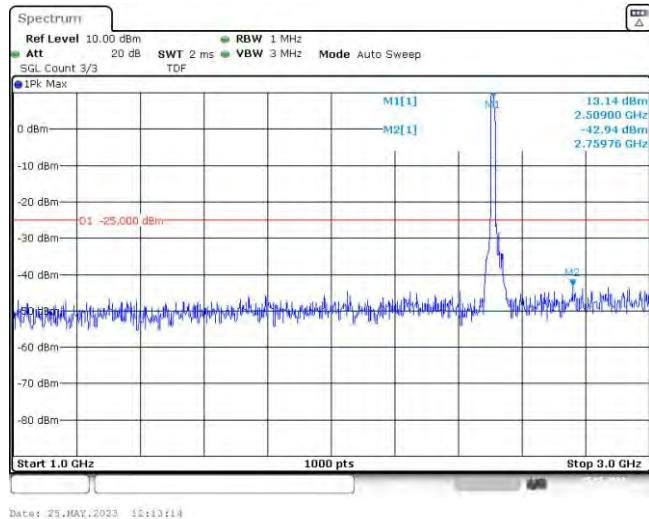

Band7-15MHz-QPSK-21375-75RB#0-Range2:1000~3000MHz

Band7-15MHz-QPSK-21375-75RB#0-Range3:3000~26500MHz

Band7-15MHz-16QAM-20825-75RB#0-Range1:30~1000MHz

Band7-15MHz-16QAM-20825-75RB#0-Range2:1000~3000MHz

Band7-15MHz-16QAM-20825-75RB#0-Range3:3000~26500MHz