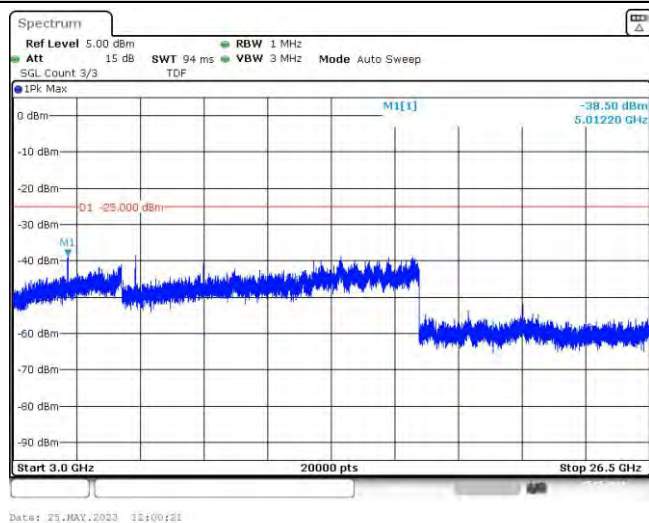

Band7-10MHz-16QAM-20800-50RB#0-Range3:3000~26500MHz

Band7-10MHz-16QAM-21100-50RB#0-Range1:30~1000MHz