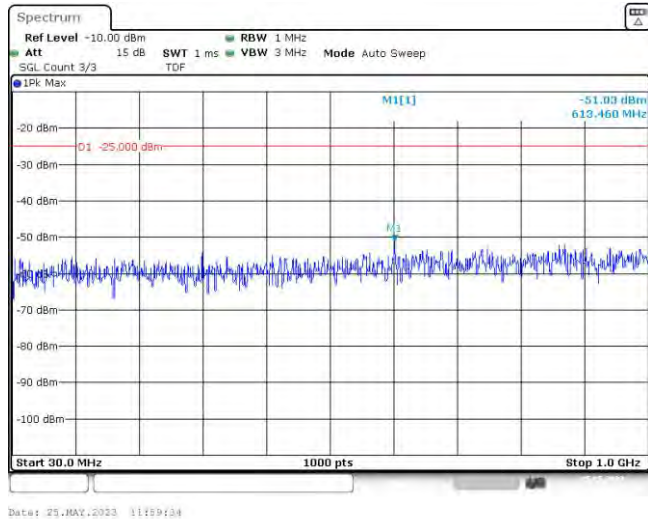

Band7-5MHz-16QAM-21100-25RB#0-Range3:3000~26500MHz

Band7-5MHz-16QAM-21425-25RB#0-Range1:30~1000MHz

Band7-5MHz-16QAM-21425-25RB#0-Range2:1000~3000MHz

Band7-5MHz-16QAM-21425-25RB#0-Range3:3000~26500MHz

Band7-10MHz-QPSK-20800-50RB#0-Range1:30~1000MHz