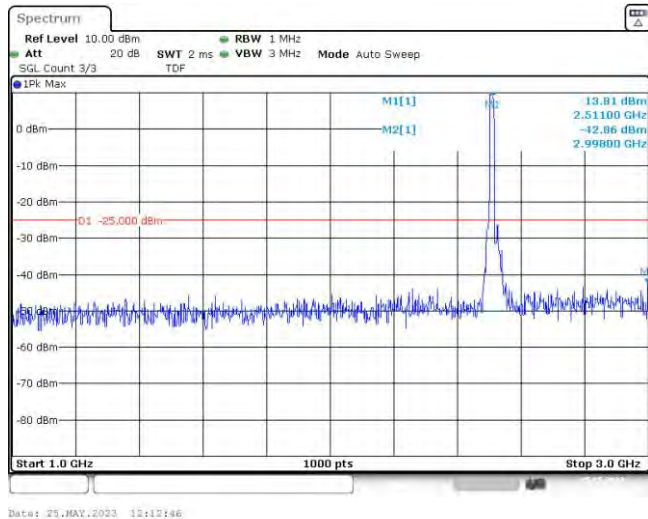

Band7-10MHz-16QAM-21400-50RB#0-Range1:30~1000MHz

Band7-10MHz-16QAM-21400-50RB#0-Range2:1000~3000MHz

Band7-10MHz-16QAM-21400-50RB#0-Range3:3000~26500MHz

Band7-15MHz-QPSK-20825-75RB#0-Range1:30~1000MHz

Band7-15MHz-QPSK-20825-75RB#0-Range2:1000~3000MHz