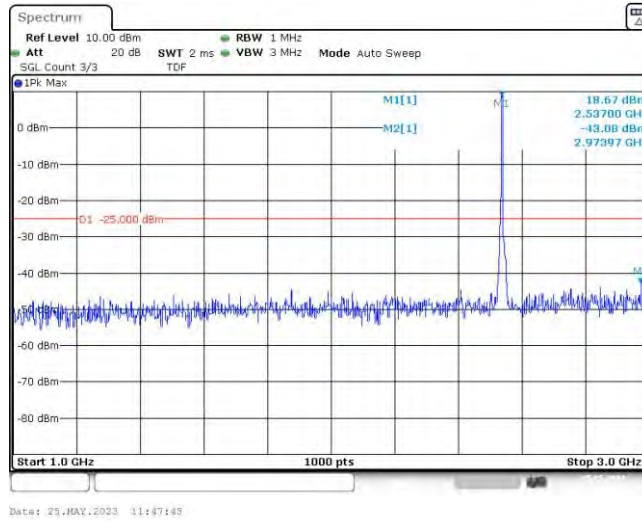

Band7-5MHz-QPSK-21100-25RB#0-Range2:1000~3000MHz