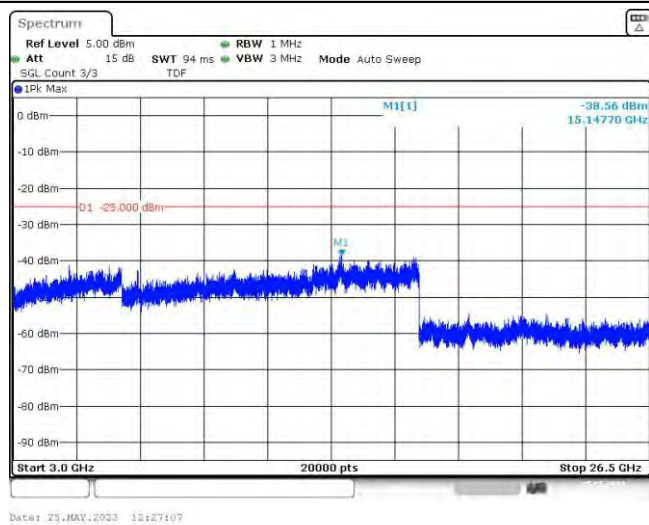

Band7-20MHz-QPSK-21100-100RB#0-Range3:3000~26500MHz