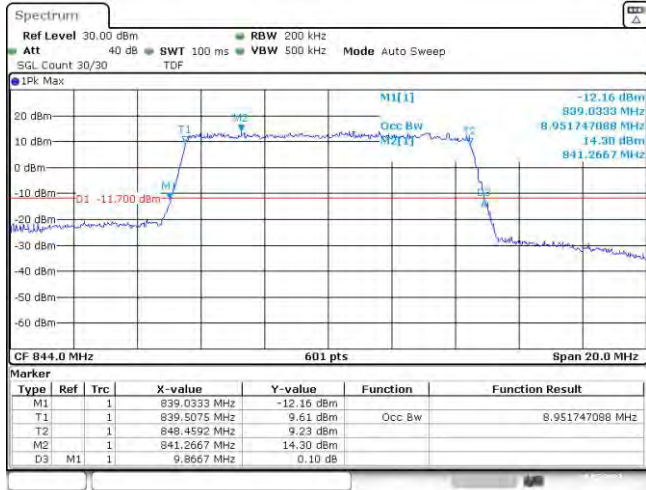

Date: 29.MAY.2023 16:18:01