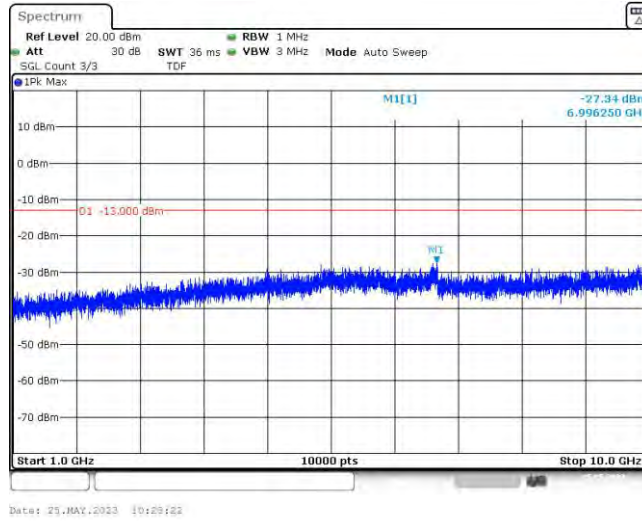

Test Graphs

Band5-1.4MHz-QPSK-20407-6RB#0-Range1:30~1000MHz

Band5-1.4MHz-QPSK-20407-6RB#0-Range2:1000~10000MHz

Band5-1.4MHz-QPSK-20525-6RB#0-Range1:30~1000MHz

Band5-1.4MHz-QPSK-20525-6RB#0-Range2:1000~10000MHz