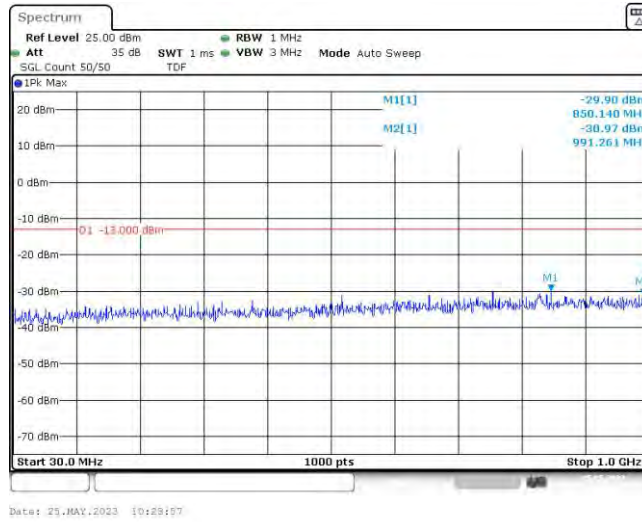

Band5-1.4MHz-QPSK-20643-6RB#0-Range1:30~1000MHz