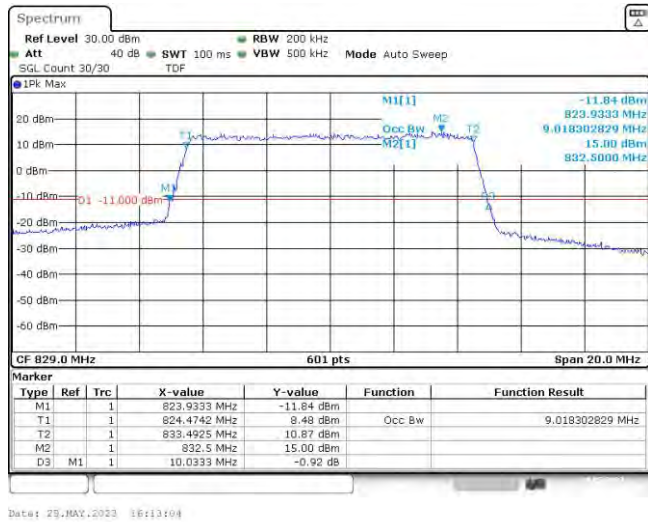

Band5-5MHz-16QAM-20425-25RB#0

Band5-5MHz-16QAM-20525-25RB#0

Band5-5MHz-16QAM-20625-25RB#0

Band5-10MHz-QPSK-20450-50RB#0

Band5-10MHz-QPSK-20525-50RB#0

Band5-10MHz-QPSK-20600-50RB#0

Band5-10MHz-16QAM-20450-50RB#0