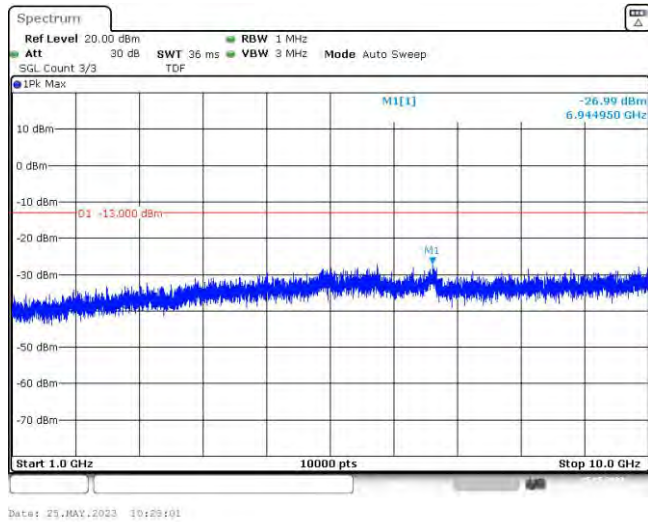

Band5-1.4MHz-QPSK-20643-6RB#0-Range1:30~1000MHz

Band5-1.4MHz-QPSK-20643-6RB#0-Range2:1000~10000MHz

Band5-1.4MHz-16QAM-20407-6RB#0-Range1:30~1000MHz

Band5-1.4MHz-16QAM-20407-6RB#0-Range2:1000~10000MHz

Band5-1.4MHz-16QAM-20525-6RB#0-Range1:30~1000MHz