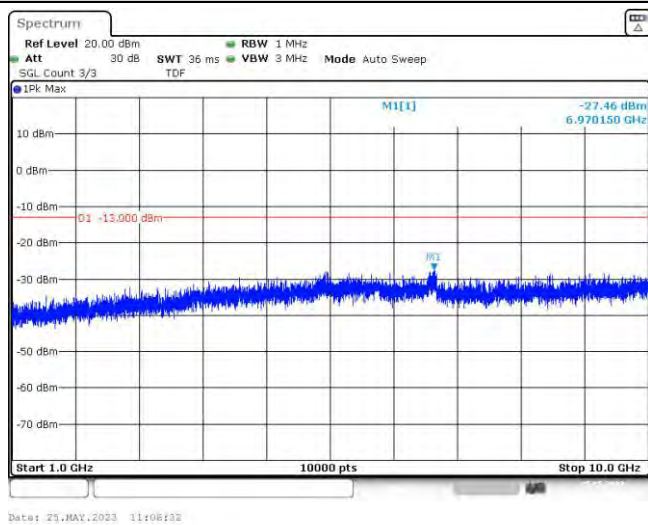

Band5-3MHz-16QAM-20415-15RB#0-Range2:1000~10000MHz

Band5-3MHz-16QAM-20525-15RB#0-Range1:30~1000MHz

Band5-3MHz-16QAM-20525-15RB#0-Range2:1000~10000MHz

Band5-3MHz-16QAM-20635-15RB#0-Range1:30~1000MHz

Band5-3MHz-16QAM-20635-15RB#0-Range2:1000~10000MHz