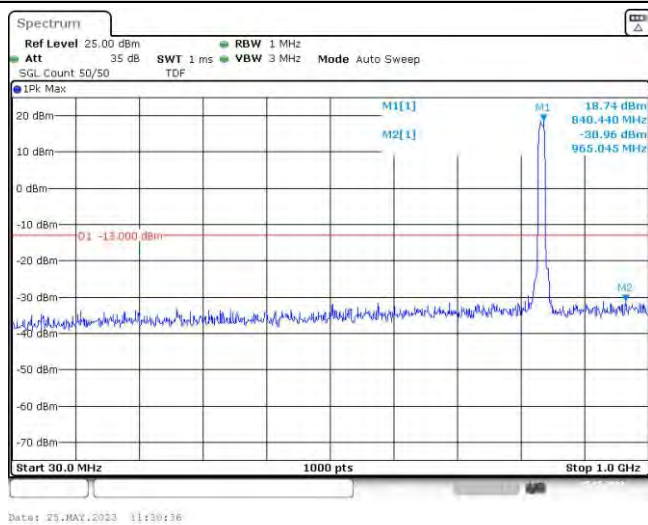

Band5-5MHz-16QAM-20625-25RB#0-Range1:30~1000MHz

Band5-5MHz-16QAM-20625-25RB#0-Range2:1000~10000MHz

Band5-10MHz-QPSK-20450-50RB#0-Range1:30~1000MHz

Band5-10MHz-QPSK-20450-50RB#0-Range2:1000~10000MHz

Band5-10MHz-QPSK-20525-50RB#0-Range1:30~1000MHz