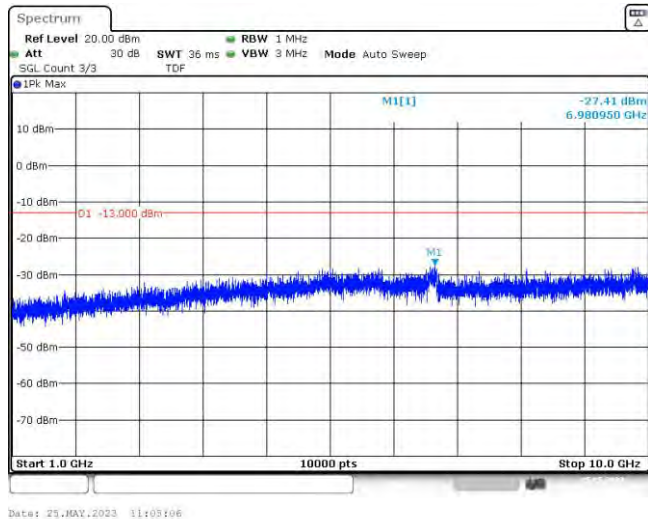

Band5-3MHz-16QAM-20415-15RB#0-Range2:1000~10000MHz