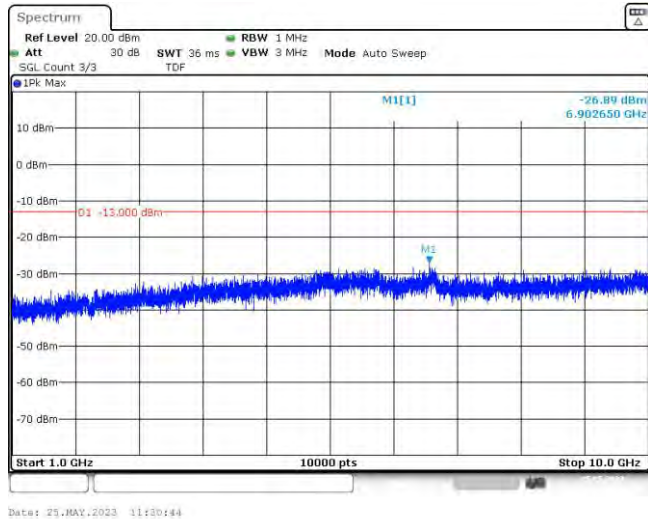

Band5-10MHz-QPSK-20525-50RB#0-Range2:1000~10000MHz