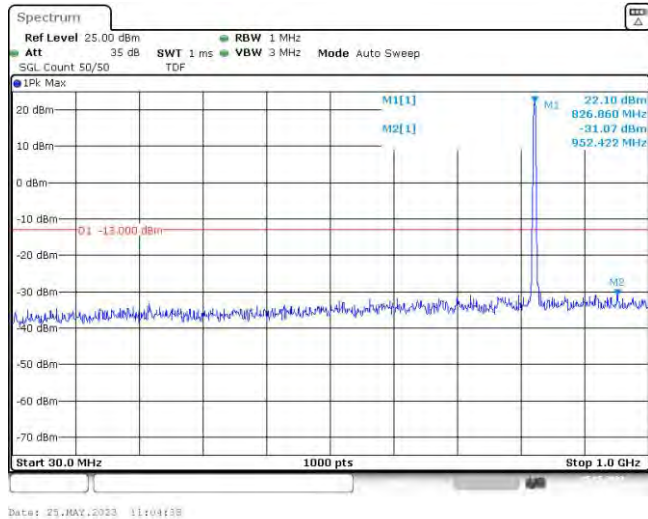

Band5-1.4MHz-16QAM-20525-6RB#0-Range2:1000~10000MHz

Band5-1.4MHz-16QAM-20643-6RB#0-Range1:30~1000MHz

Band5-1.4MHz-16QAM-20643-6RB#0-Range2:1000~10000MHz

Band5-3MHz-QPSK-20415-15RB#0-Range1:30~1000MHz

Band5-3MHz-QPSK-20415-15RB#0-Range2:1000~10000MHz