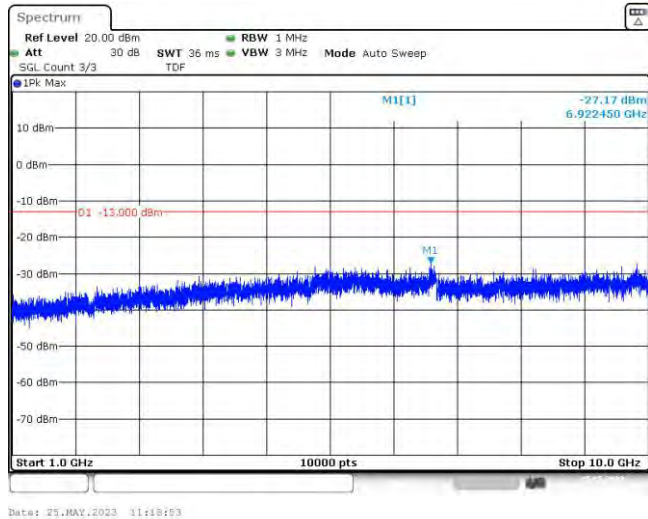

Band5-5MHz-QPSK-20625-25RB#0-Range2:1000~10000MHz

Band5-5MHz-16QAM-20425-25RB#0-Range1:30~1000MHz

Band5-5MHz-16QAM-20425-25RB#0-Range2:1000~10000MHz

Band5-5MHz-16QAM-20525-25RB#0-Range1:30~1000MHz

Band5-5MHz-16QAM-20525-25RB#0-Range2:1000~10000MHz