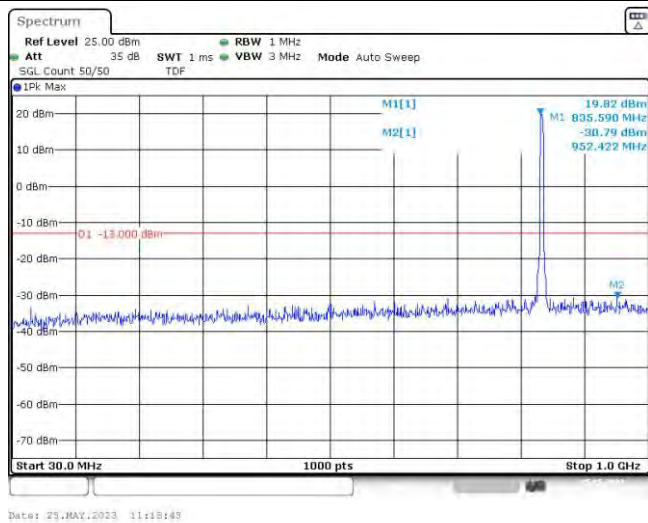

Band5-5MHz-QPSK-20625-25RB#0-Range2:1000~10000MHz

Band5-5MHz-16QAM-20425-25RB#0-Range1:30~1000MHz

Band5-5MHz-16QAM-20425-25RB#0-Range2:1000~10000MHz

Band5-5MHz-16QAM-20525-25RB#0-Range1:30~1000MHz

Band5-5MHz-16QAM-20525-25RB#0-Range2:1000~10000MHz