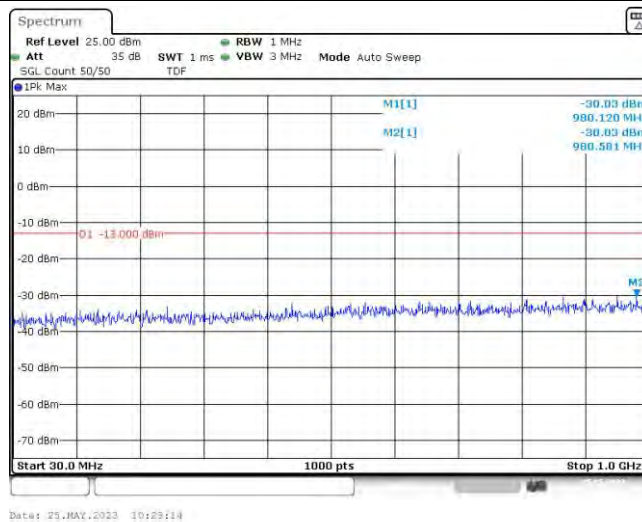

Test Graphs

Band5-1.4MHz-QPSK-20407-6RB#0-Range1:30~1000MHz

Band5-1.4MHz-QPSK-20407-6RB#0-Range2:1000~10000MHz

Band5-1.4MHz-QPSK-20525-6RB#0-Range1:30~1000MHz

Band5-1.4MHz-QPSK-20525-6RB#0-Range2:1000~10000MHz