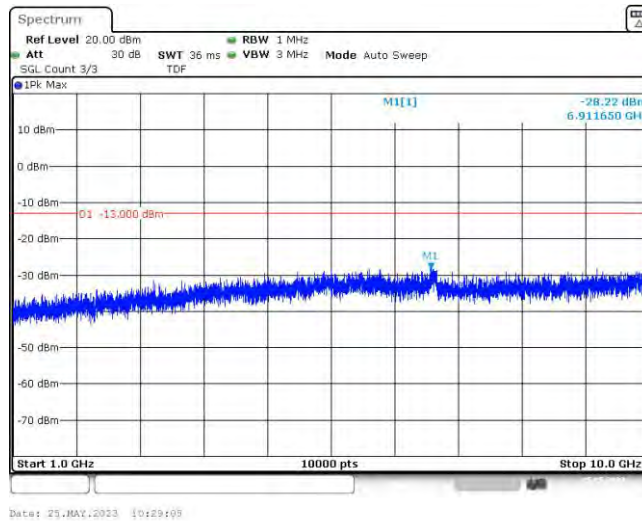

Band5-1.4MHz-QPSK-20643-6RB#0-Range2:1000~10000MHz

Band5-1.4MHz-16QAM-20407-6RB#0-Range1:30~1000MHz