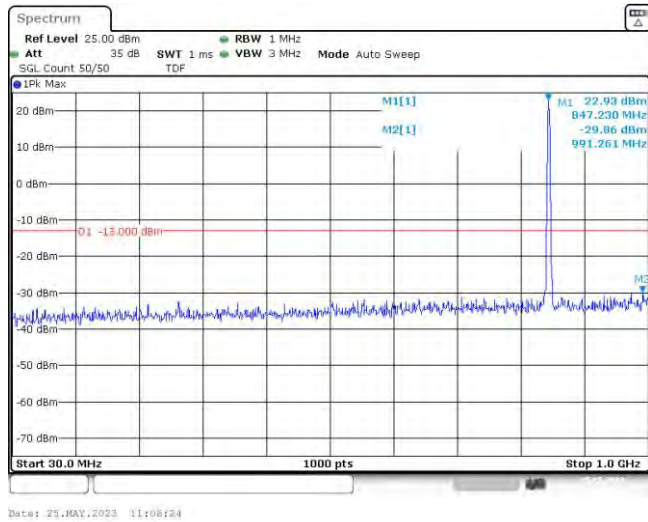

Band5-3MHz-16QAM-20415-15RB#0-Range2:1000~10000MHz

Band5-3MHz-16QAM-20525-15RB#0-Range1:30~1000MHz

Band5-3MHz-16QAM-20525-15RB#0-Range2:1000~10000MHz

Band5-3MHz-16QAM-20635-15RB#0-Range1:30~1000MHz

Band5-3MHz-16QAM-20635-15RB#0-Range2:1000~10000MHz