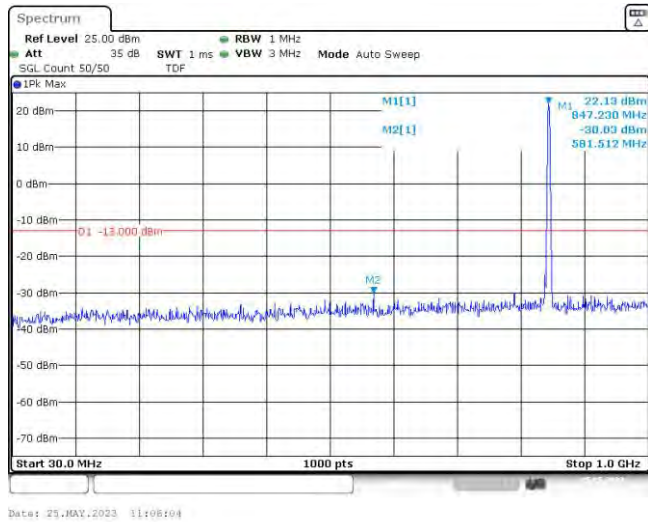

Band5-3MHz-QPSK-20635-15RB#0-Range1:30~1000MHz