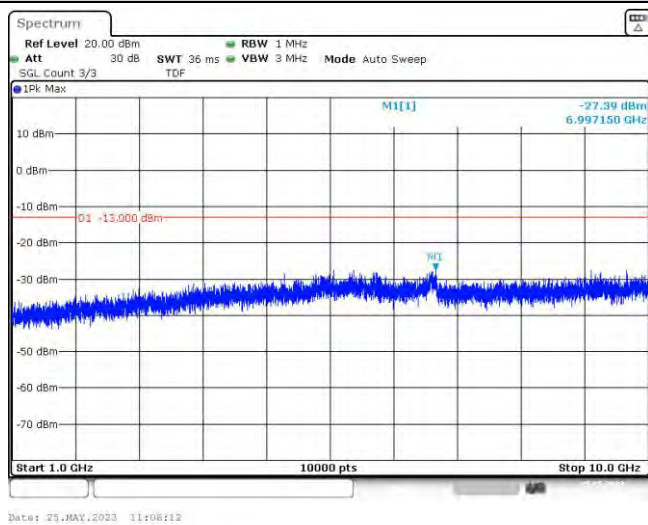

Band5-3MHz-QPSK-20525-15RB#0-Range1:30~1000MHz

Band5-3MHz-QPSK-20525-15RB#0-Range2:1000~10000MHz

Band5-3MHz-QPSK-20635-15RB#0-Range1:30~1000MHz

Band5-3MHz-QPSK-20635-15RB#0-Range2:1000~10000MHz

Band5-3MHz-16QAM-20415-15RB#0-Range1:30~1000MHz