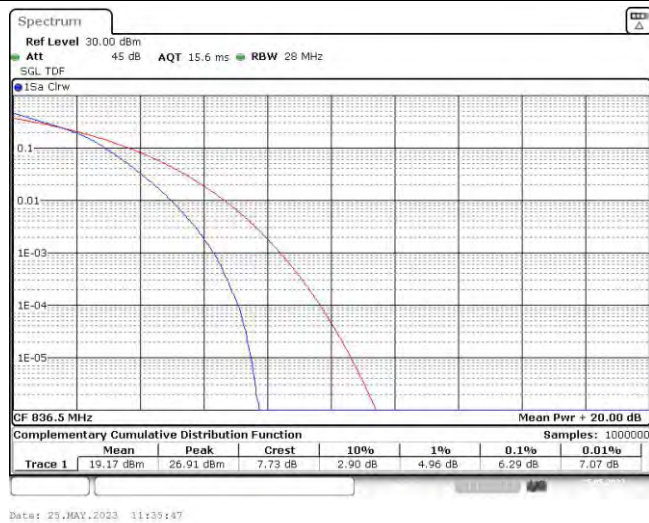

Band5-10MHz-16QAM-20525-50RB#0