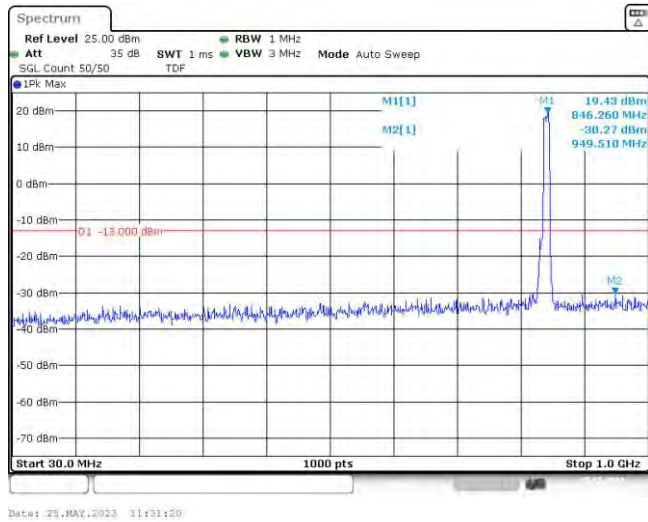

Band5-10MHz-QPSK-20600-50RB#0-Range1:30~1000MHz