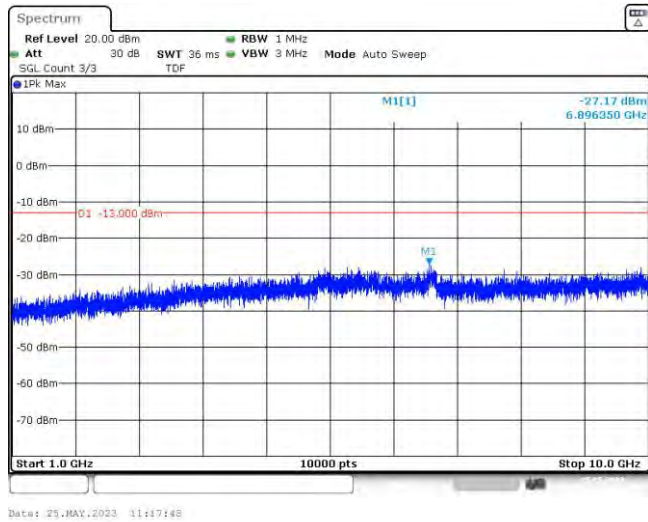

Band5-5MHz-QPSK-20425-25RB#0-Range2:1000~10000MHz