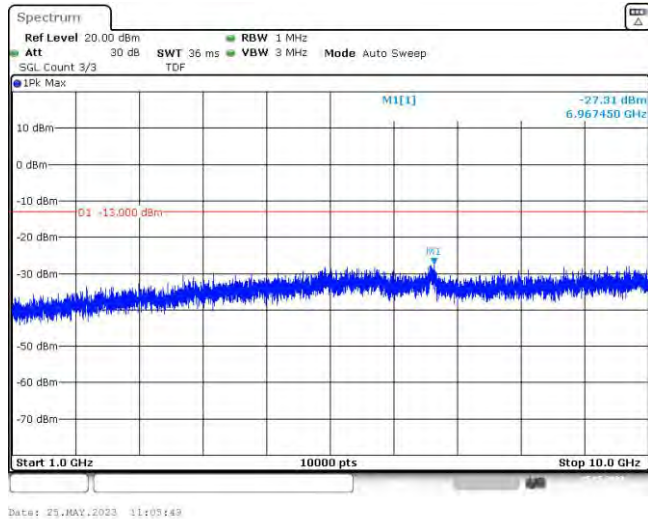

Band5-3MHz-16QAM-20525-15RB#0-Range2:1000~10000MHz