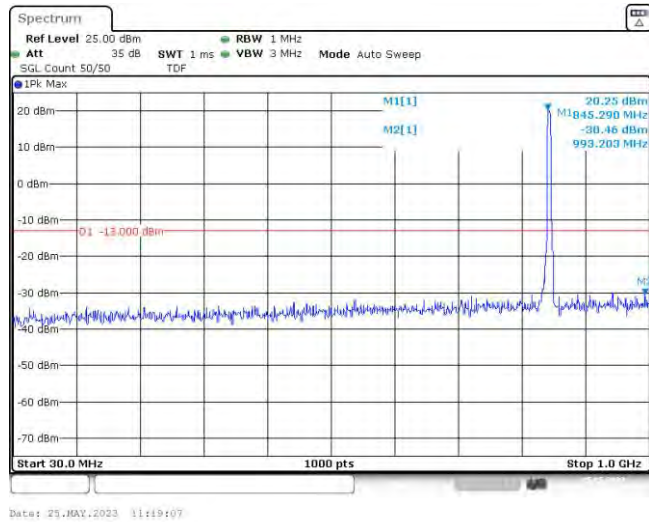

Band5-5MHz-QPSK-20425-25RB#0-Range1:30~1000MHz

Band5-5MHz-QPSK-20425-25RB#0-Range2:1000~10000MHz

Band5-5MHz-QPSK-20525-25RB#0-Range1:30~1000MHz

Band5-5MHz-QPSK-20525-25RB#0-Range2:1000~10000MHz

Band5-5MHz-QPSK-20625-25RB#0-Range1:30~1000MHz