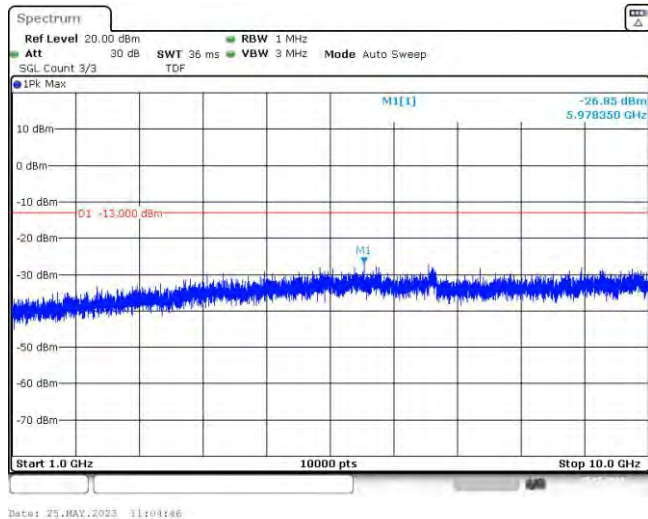

Band5-1.4MHz-16QAM-20525-6RB#0-Range2:1000~10000MHz

Band5-1.4MHz-16QAM-20643-6RB#0-Range1:30~1000MHz

Band5-1.4MHz-16QAM-20643-6RB#0-Range2:1000~10000MHz

Band5-3MHz-QPSK-20415-15RB#0-Range1:30~1000MHz

Band5-3MHz-QPSK-20415-15RB#0-Range2:1000~10000MHz