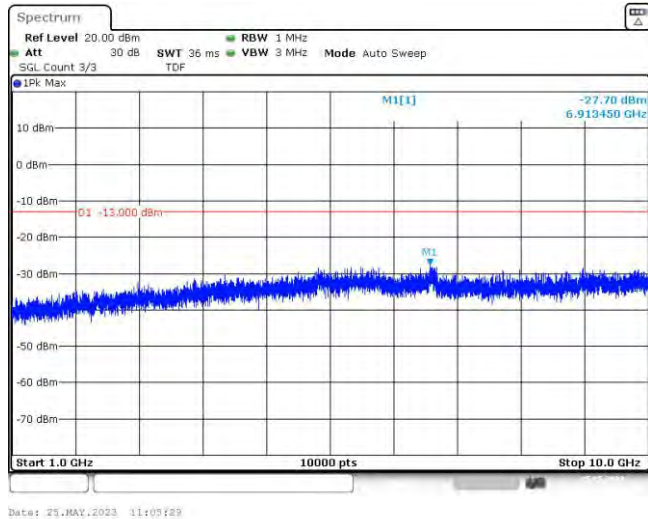

Band5-3MHz-QPSK-20525-15RB#0-Range2:1000~10000MHz