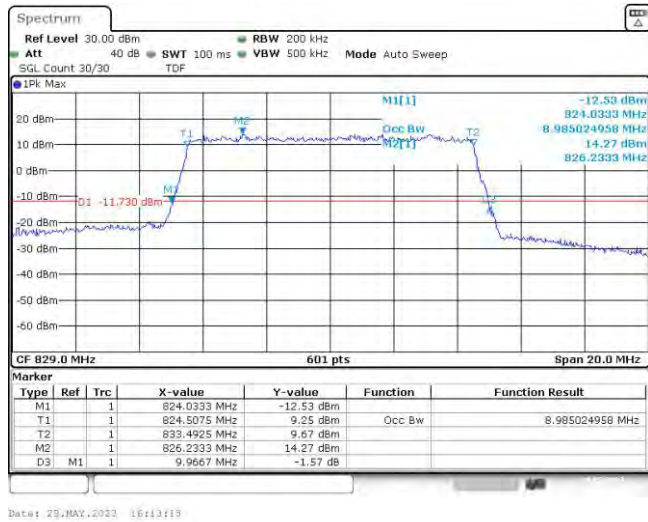

Band5-5MHz-16QAM-20425-25RB#0

Band5-5MHz-16QAM-20525-25RB#0

Band5-5MHz-16QAM-20625-25RB#0

Band5-10MHz-QPSK-20450-50RB#0

Band5-10MHz-QPSK-20525-50RB#0

Band5-10MHz-QPSK-20600-50RB#0

Band5-10MHz-16QAM-20450-50RB#0