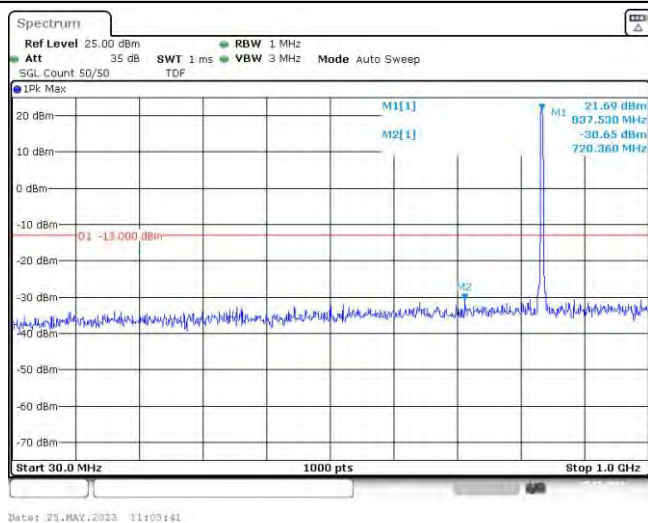

Band5-3MHz-16QAM-20525-15RB#0-Range1:30~1000MHz