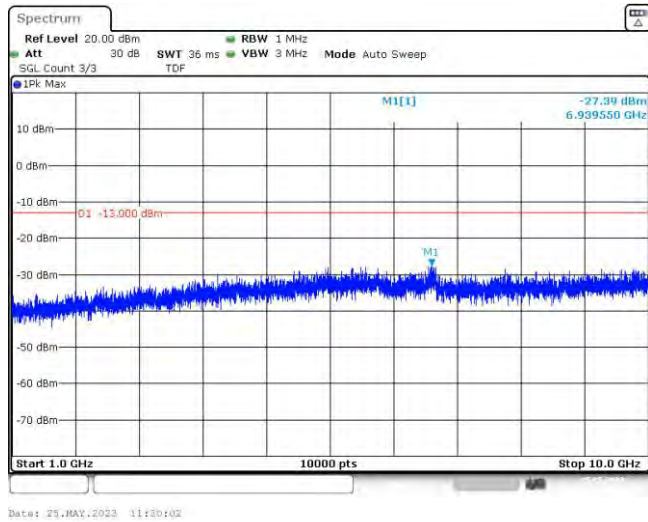

Band5-5MHz-16QAM-20625-25RB#0-Range1:30~1000MHz

Band5-5MHz-16QAM-20625-25RB#0-Range2:1000~10000MHz

Band5-10MHz-QPSK-20450-50RB#0-Range1:30~1000MHz

Band5-10MHz-QPSK-20450-50RB#0-Range2:1000~10000MHz

Band5-10MHz-QPSK-20525-50RB#0-Range1:30~1000MHz