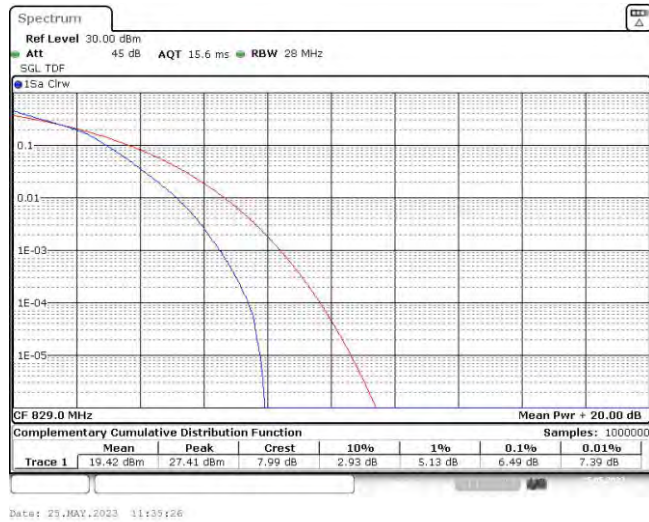

Band5-5MHz-16QAM-20425-25RB#0

Band5-5MHz-16QAM-20525-25RB#0

Band5-5MHz-16QAM-20625-25RB#0

Band5-10MHz-QPSK-20450-50RB#0

Band5-10MHz-QPSK-20525-50RB#0

Band5-10MHz-QPSK-20600-50RB#0

Band5-10MHz-16QAM-20450-50RB#0