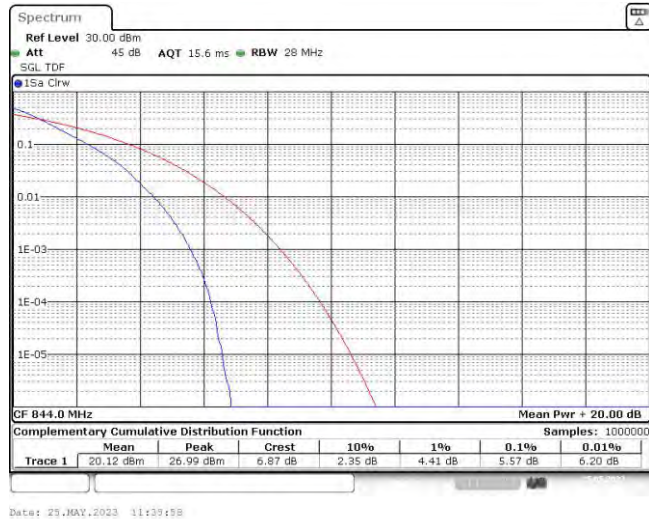

Band5-5MHz-16QAM-20425-25RB#0

Band5-5MHz-16QAM-20525-25RB#0

Band5-5MHz-16QAM-20625-25RB#0

Band5-10MHz-QPSK-20450-50RB#0

Band5-10MHz-QPSK-20525-50RB#0

Band5-10MHz-QPSK-20600-50RB#0

Band5-10MHz-16QAM-20450-50RB#0