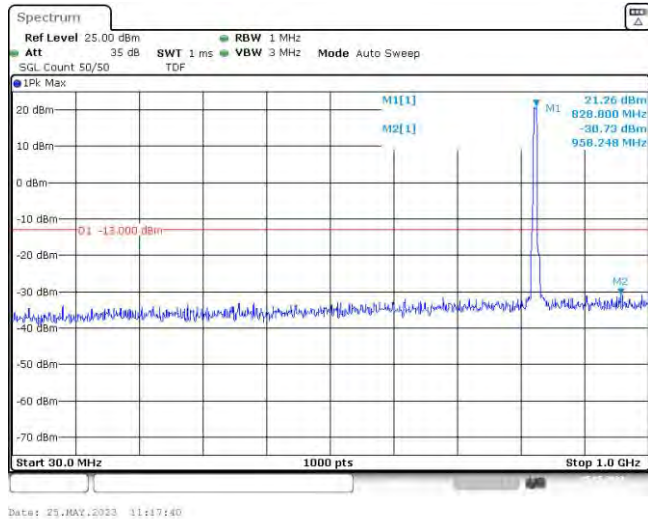

Band5-5MHz-QPSK-20425-25RB#0-Range1:30~1000MHz