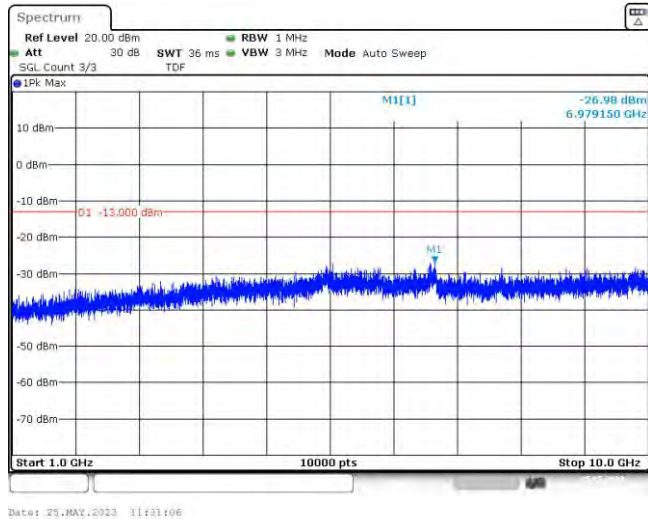

Band5-10MHz-16QAM-20525-50RB#0-Range2:1000~10000MHz