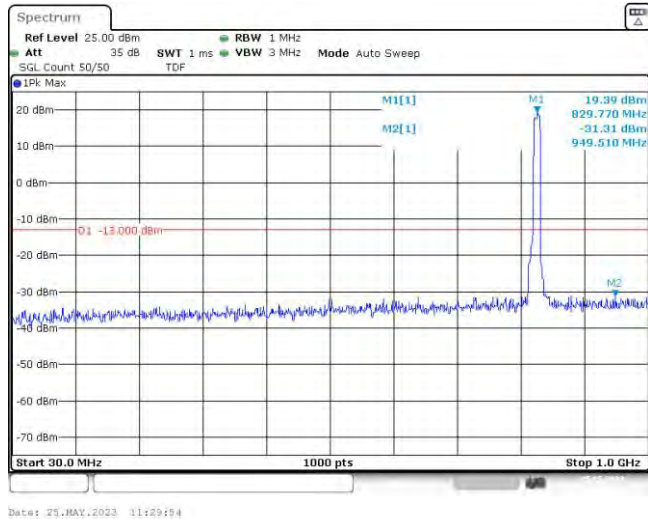

Band5-10MHz-QPSK-20450-50RB#0-Range1:30~1000MHz