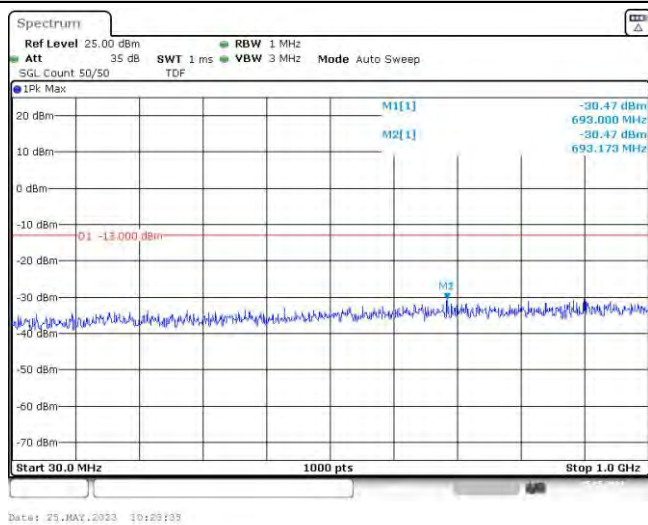

Band5-1.4MHz-QPSK-20643-6RB#0-Range1:30~1000MHz

Band5-1.4MHz-QPSK-20643-6RB#0-Range2:1000~10000MHz

Band5-1.4MHz-16QAM-20407-6RB#0-Range1:30~1000MHz

Band5-1.4MHz-16QAM-20407-6RB#0-Range2:1000~10000MHz

Band5-1.4MHz-16QAM-20525-6RB#0-Range1:30~1000MHz