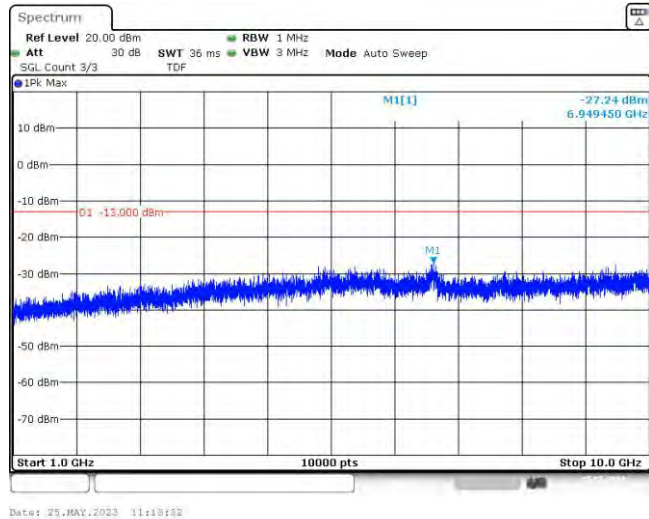

Band5-5MHz-QPSK-20425-25RB#0-Range1:30~1000MHz

Band5-5MHz-QPSK-20425-25RB#0-Range2:1000~10000MHz

Band5-5MHz-QPSK-20525-25RB#0-Range1:30~1000MHz

Band5-5MHz-QPSK-20525-25RB#0-Range2:1000~10000MHz

Band5-5MHz-QPSK-20625-25RB#0-Range1:30~1000MHz