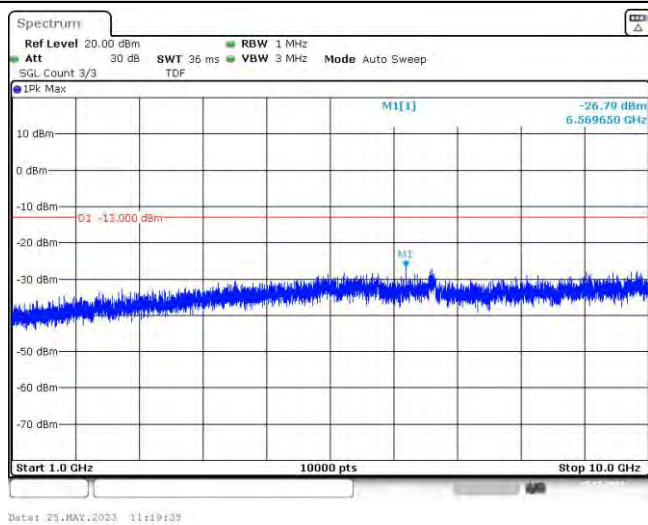

Band5-5MHz-16QAM-20625-25RB#0-Range2:1000~10000MHz