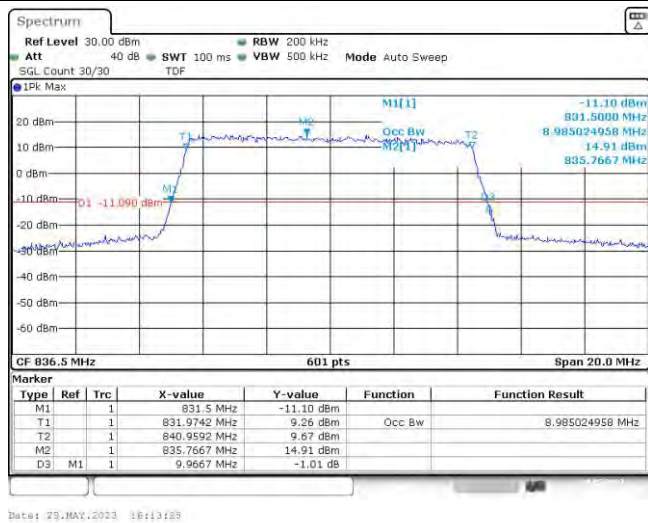

Band5-5MHz-16QAM-20425-25RB#0

Band5-5MHz-16QAM-20525-25RB#0

Band5-5MHz-16QAM-20625-25RB#0

Band5-10MHz-QPSK-20450-50RB#0

Band5-10MHz-QPSK-20525-50RB#0

Band5-10MHz-QPSK-20600-50RB#0

Band5-10MHz-16QAM-20450-50RB#0