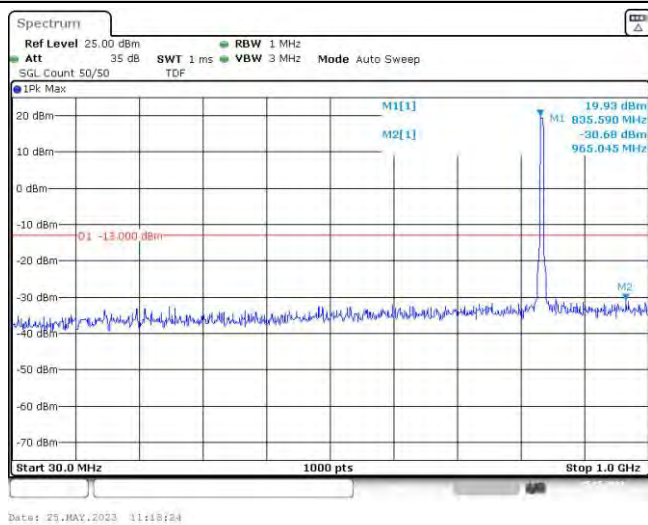

Band5-5MHz-QPSK-20525-25RB#0-Range1:30~1000MHz