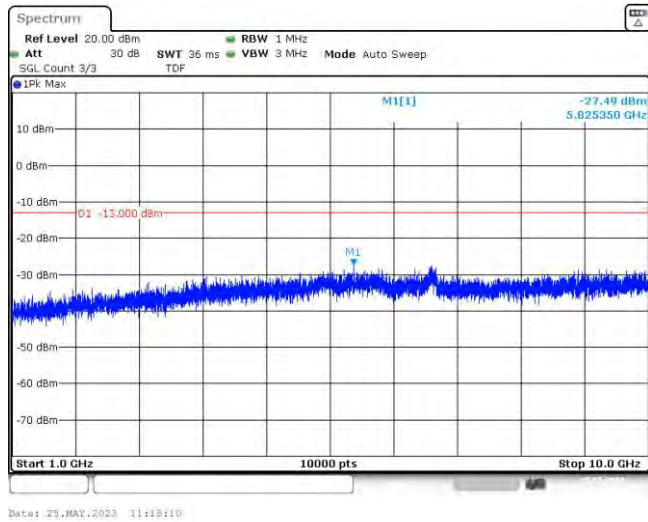

Band5-5MHz-16QAM-20425-25RB#0-Range2:1000~10000MHz