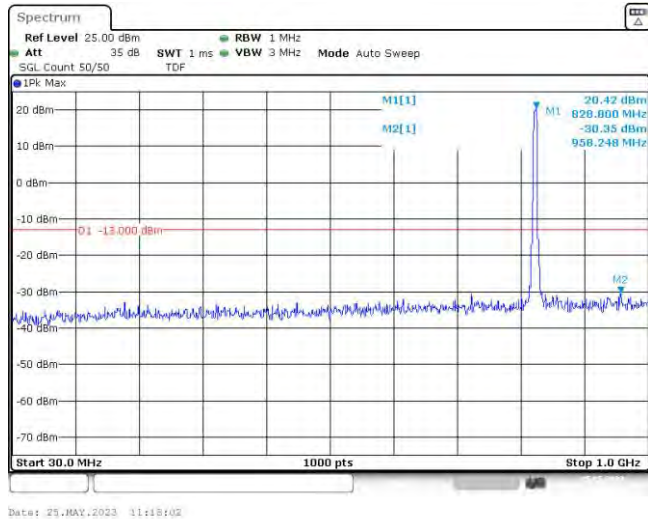

Band5-5MHz-16QAM-20425-25RB#0-Range1:30~1000MHz