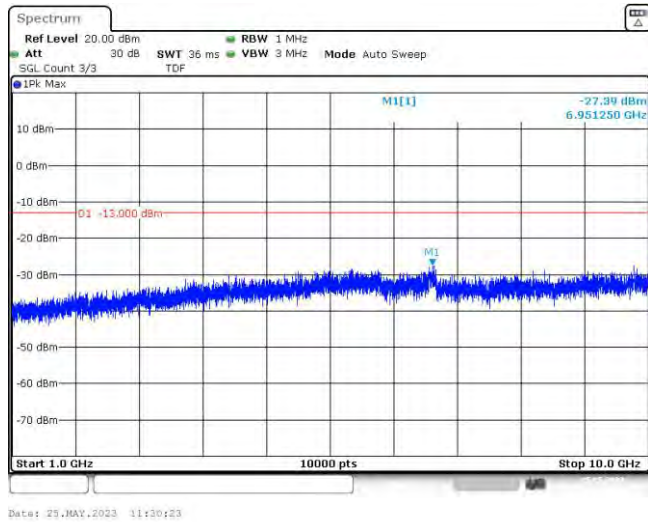

Band5-10MHz-QPSK-20525-50RB#0-Range2:1000~10000MHz

Band5-10MHz-QPSK-20600-50RB#0-Range1:30~1000MHz

Band5-10MHz-QPSK-20600-50RB#0-Range2:1000~10000MHz

Band5-10MHz-16QAM-20450-50RB#0-Range1:30~1000MHz

Band5-10MHz-16QAM-20450-50RB#0-Range2:1000~10000MHz