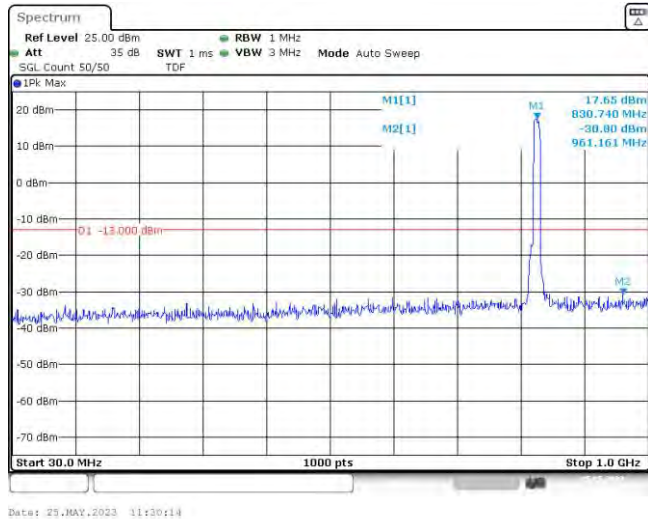

Band5-10MHz-QPSK-20525-50RB#0-Range2:1000~10000MHz

Band5-10MHz-QPSK-20600-50RB#0-Range1:30~1000MHz

Band5-10MHz-QPSK-20600-50RB#0-Range2:1000~10000MHz

Band5-10MHz-16QAM-20450-50RB#0-Range1:30~1000MHz

Band5-10MHz-16QAM-20450-50RB#0-Range2:1000~10000MHz