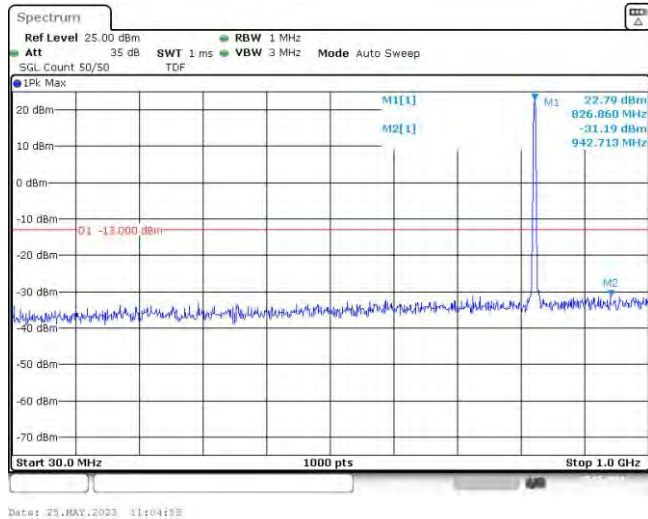

Band5-3MHz-QPSK-20525-15RB#0-Range1:30~1000MHz

Band5-3MHz-QPSK-20525-15RB#0-Range2:1000~10000MHz

Band5-3MHz-QPSK-20635-15RB#0-Range1:30~1000MHz

Band5-3MHz-QPSK-20635-15RB#0-Range2:1000~10000MHz

Band5-3MHz-16QAM-20415-15RB#0-Range1:30~1000MHz