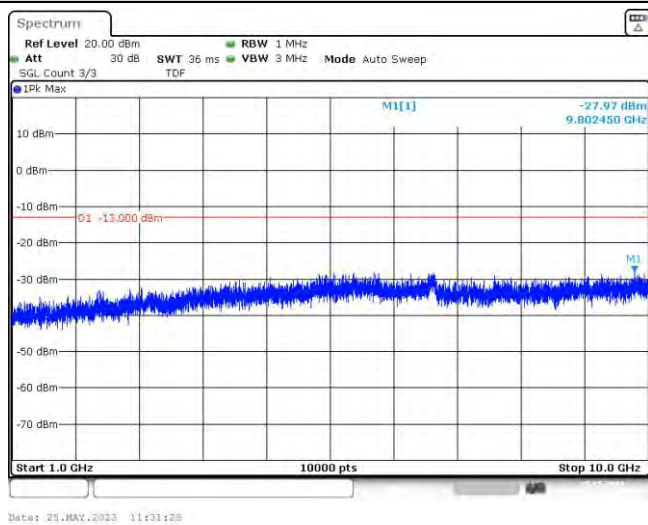

Band5-10MHz-QPSK-20600-50RB#0-Range2:1000~10000MHz