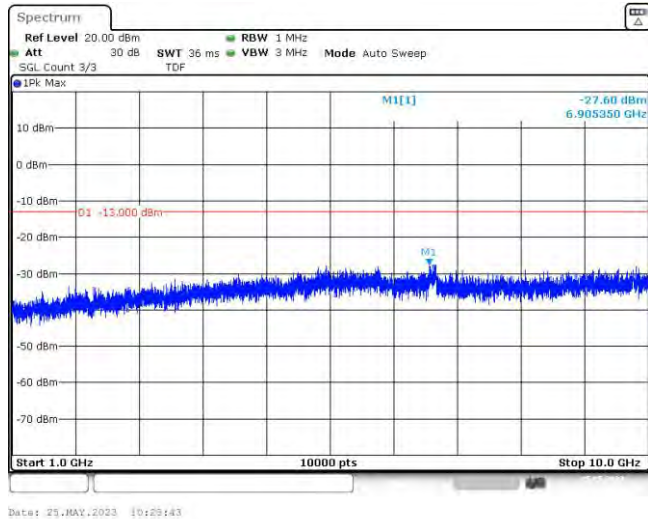

Band5-1.4MHz-16QAM-20525-6RB#0-Range2:1000~10000MHz