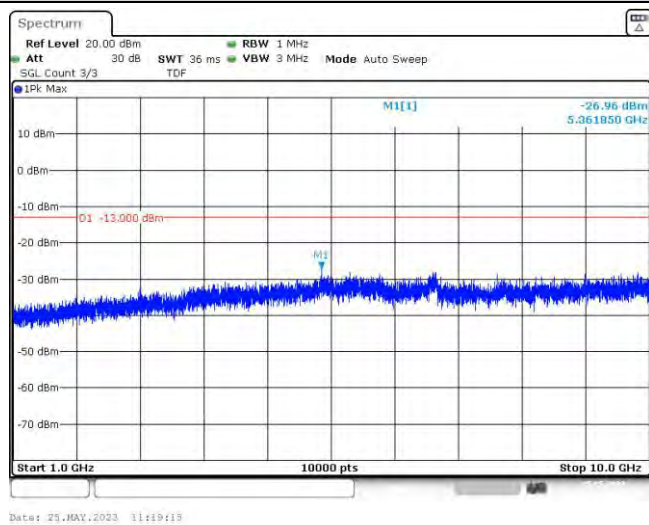

Band5-5MHz-QPSK-20625-25RB#0-Range2:1000~10000MHz