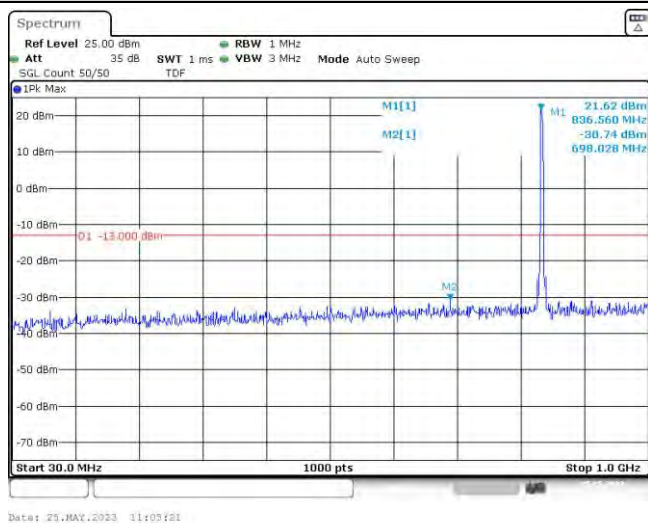

Band5-3MHz-QPSK-20525-15RB#0-Range1:30~1000MHz