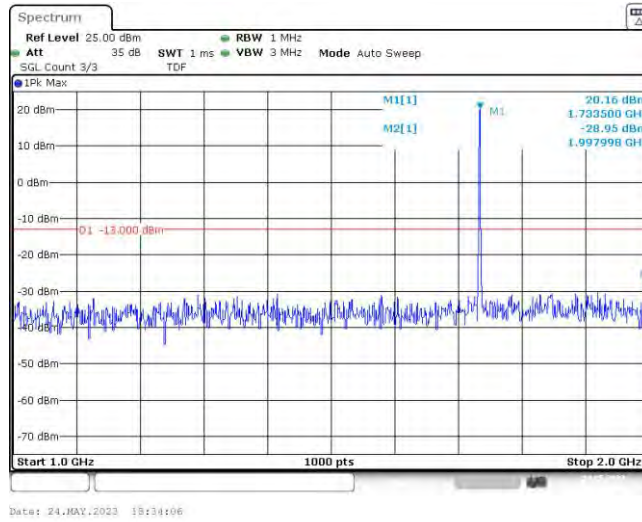

Band4-1.4MHz-QPSK-20175-6RB#0-Range2:1000~2000MHz