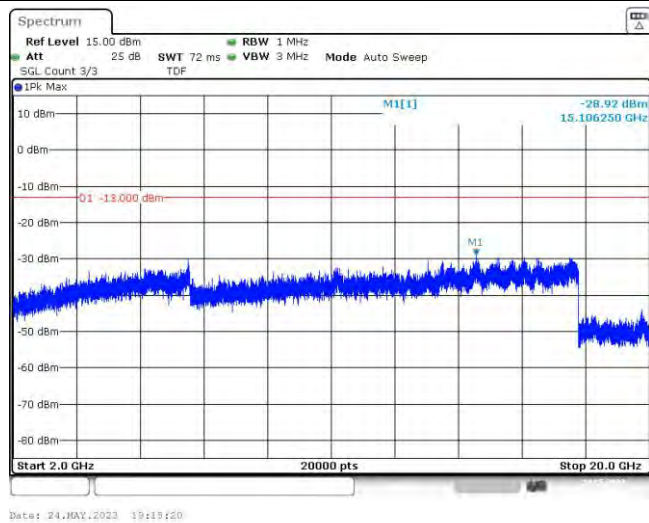

Band4-10MHz-QPSK-20350-50RB#0-Range2:1000~2000MHz

Band4-10MHz-QPSK-20350-50RB#0-Range3:2000~20000MHz

Band4-10MHz-16QAM-20000-50RB#0-Range1:30~1000MHz

Band4-10MHz-16QAM-20000-50RB#0-Range2:1000~2000MHz

Band4-10MHz-16QAM-20000-50RB#0-Range3:2000~20000MHz