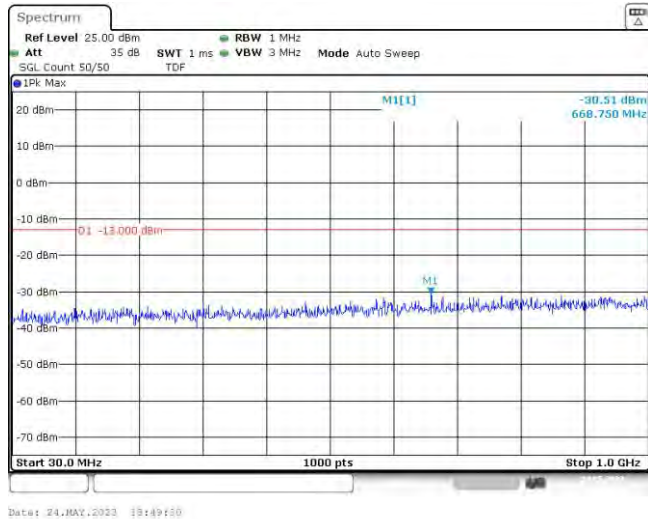

Band4-3MHz-16QAM-20385-15RB#0-Range2:1000~2000MHz