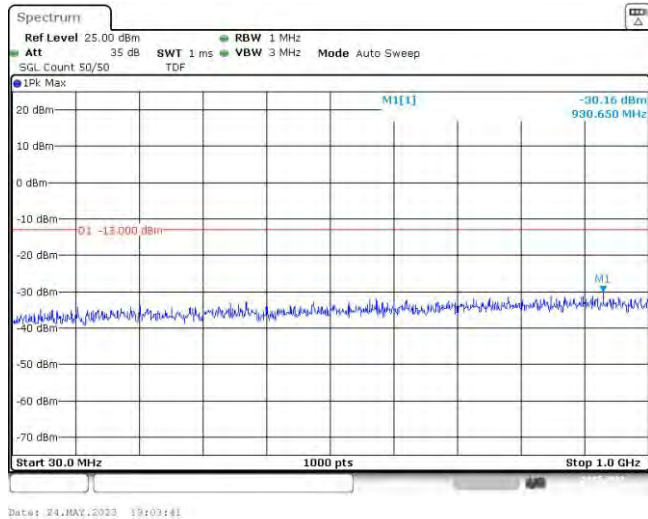

Band4-5MHz-16QAM-20375-25RB#0-Range2:1000~2000MHz