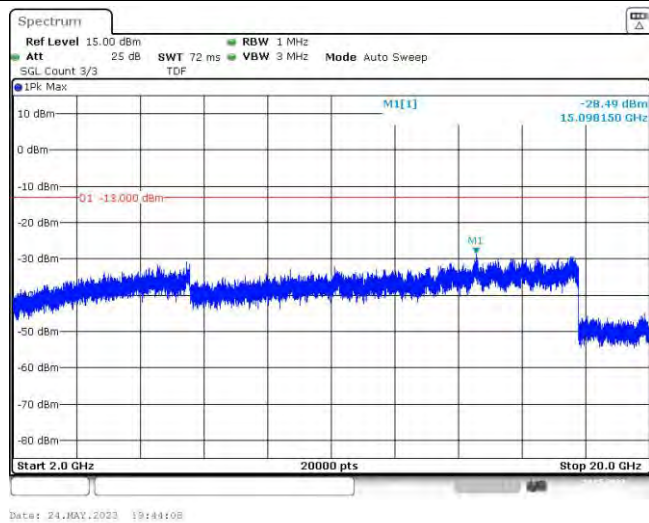

Band4-20MHz-QPSK-20175-100RB#0-Range3:2000~20000MHz

Band4-20MHz-QPSK-20300-100RB#0-Range1:30~1000MHz

Band4-20MHz-QPSK-20300-100RB#0-Range2:1000~2000MHz

Band4-20MHz-QPSK-20300-100RB#0-Range3:2000~20000MHz