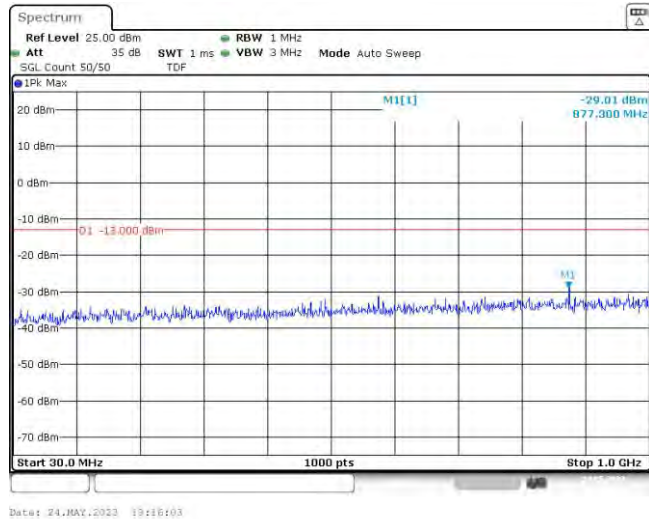

Band4-10MHz-16QAM-20175-50RB#0-Range2:1000~2000MHz