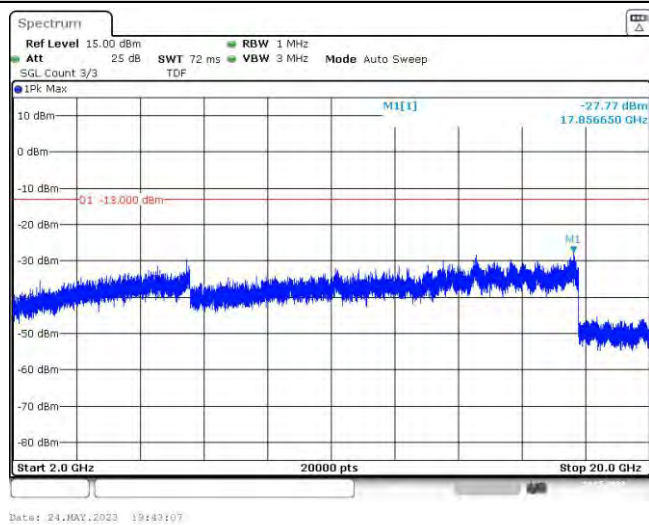

Band4-20MHz-QPSK-20300-100RB#0-Range1:30~1000MHz