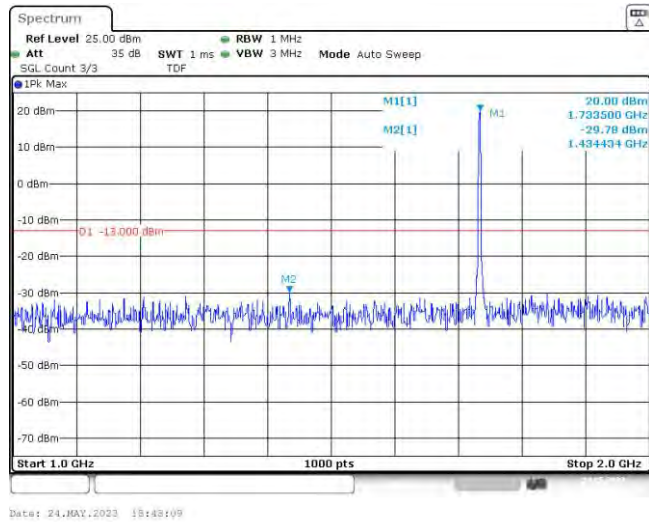

Band4-3MHz-QPSK-19965-15RB#0-Range1:30~1000MHz

Band4-3MHz-QPSK-19965-15RB#0-Range2:1000~2000MHz

Band4-3MHz-QPSK-19965-15RB#0-Range3:2000~20000MHz

Band4-3MHz-QPSK-20175-15RB#0-Range1:30~1000MHz

Band4-3MHz-QPSK-20175-15RB#0-Range2:1000~2000MHz