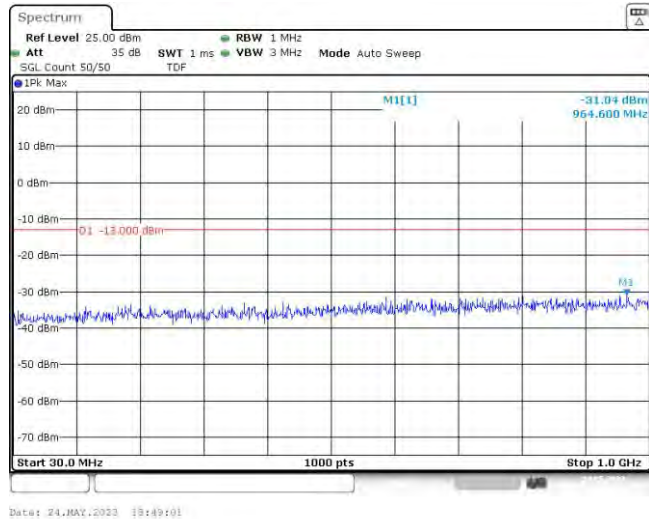

Band4-3MHz-QPSK-20385-15RB#0-Range2:1000~2000MHz