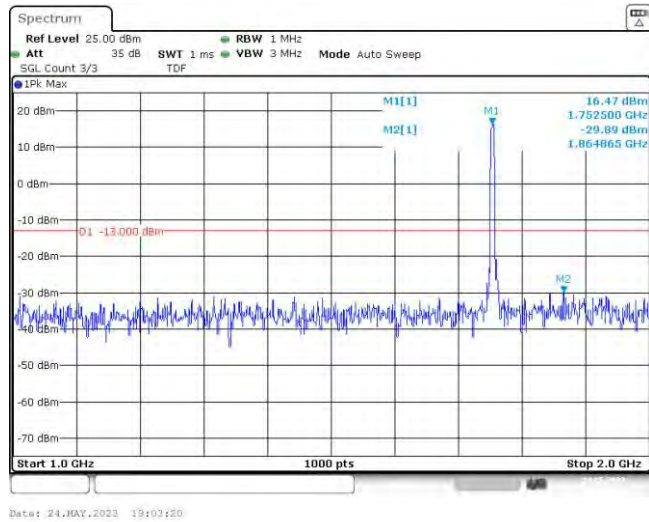

Band4-5MHz-QPSK-20375-25RB#0-Range3:2000~20000MHz