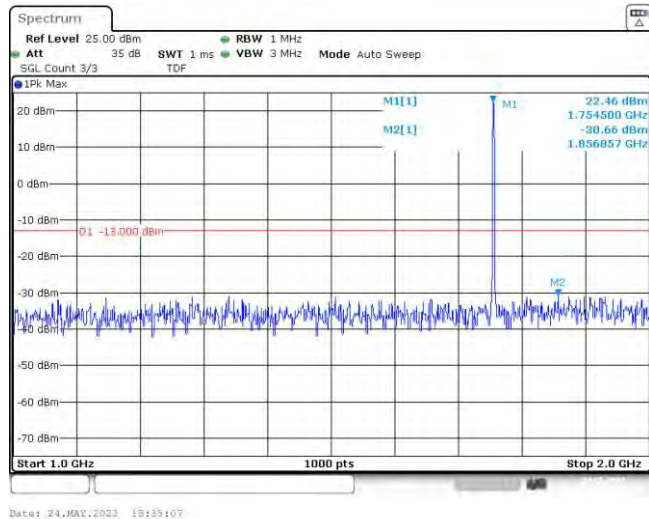

Band4-1.4MHz-QPSK-20175-6RB#0-Range2:1000~2000MHz

Band4-1.4MHz-QPSK-20175-6RB#0-Range3:2000~20000MHz

Band4-1.4MHz-QPSK-20393-6RB#0-Range1:30~1000MHz

Band4-1.4MHz-QPSK-20393-6RB#0-Range2:1000~2000MHz

Band4-1.4MHz-QPSK-20393-6RB#0-Range3:2000~20000MHz