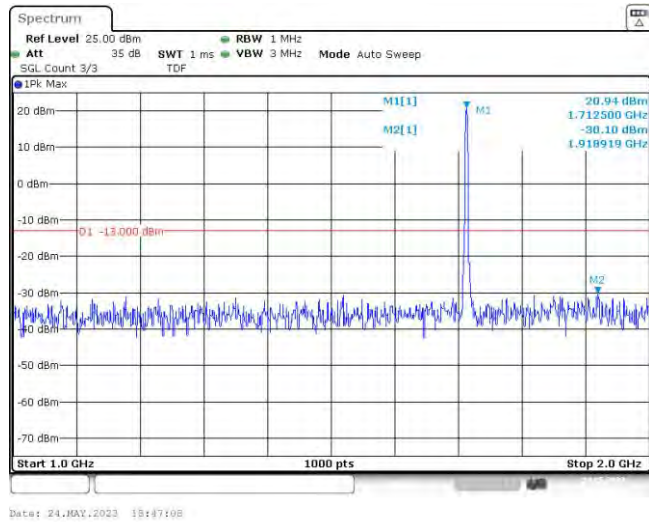

Band4-3MHz-QPSK-19965-15RB#0-Range3:2000~20000MHz