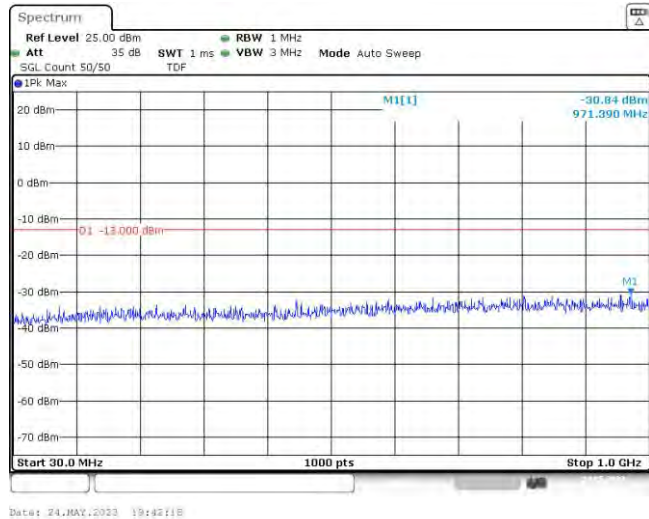

Band4-20MHz-16QAM-20050-100RB#0-Range2:1000~2000MHz