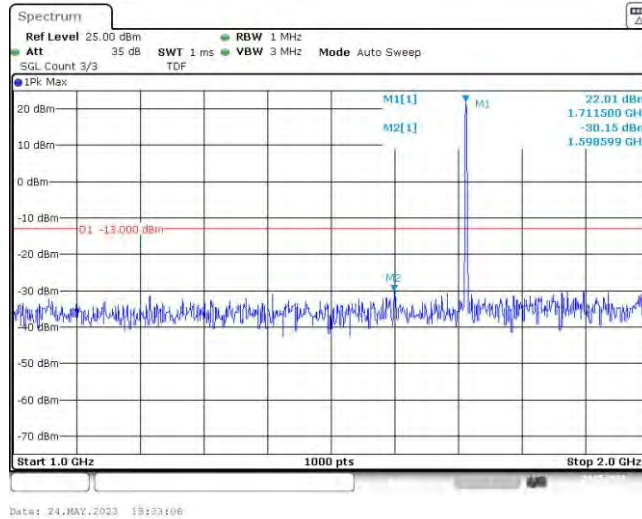

Band4-1.4MHz-QPSK-19957-6RB#0-Range2:1000~2000MHz