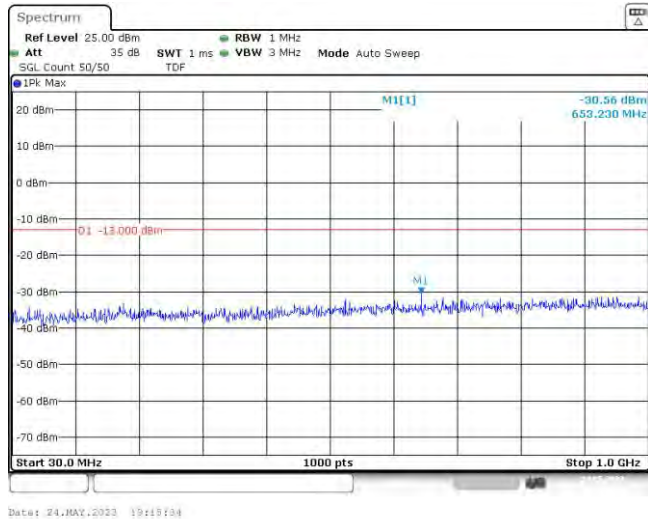

Band4-10MHz-QPSK-20175-50RB#0-Range2:1000~2000MHz