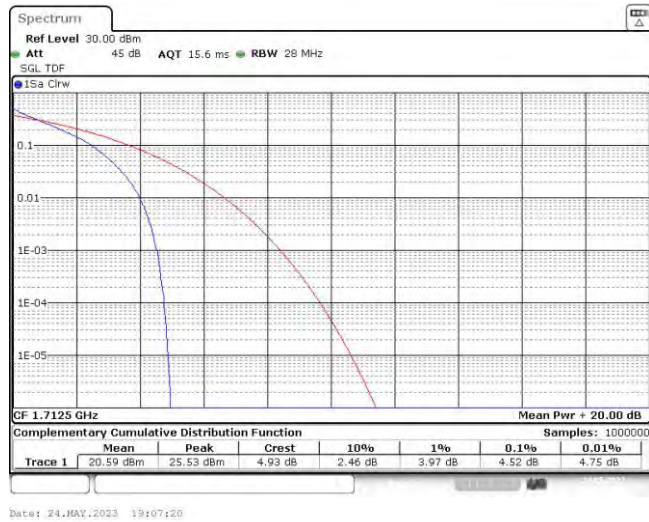

Band4-5MHz-QPSK-20175-25RB#0