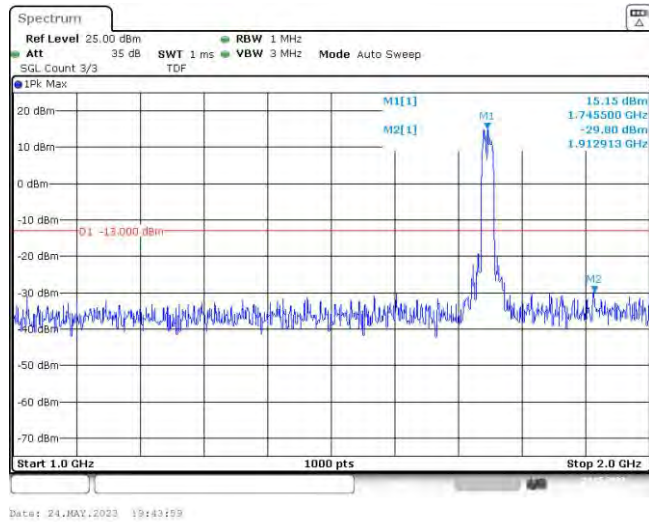

Band4-20MHz-QPSK-20300-100RB#0-Range3:2000~20000MHz