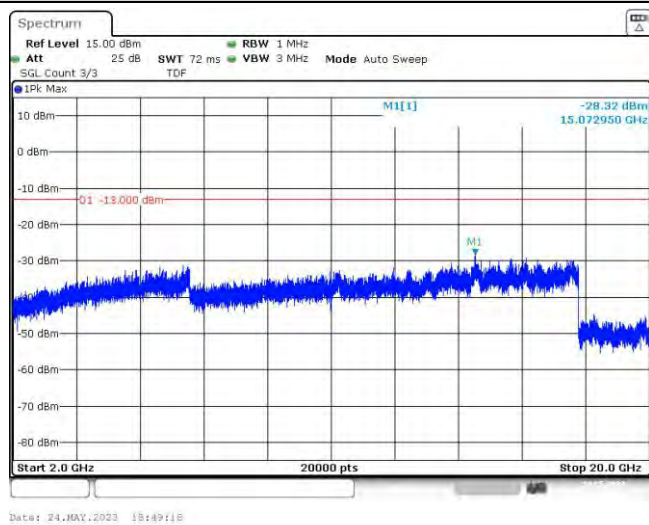

Band4-3MHz-QPSK-20175-15RB#0-Range3:2000~20000MHz

Band4-3MHz-QPSK-20385-15RB#0-Range1:30~1000MHz

Band4-3MHz-QPSK-20385-15RB#0-Range2:1000~2000MHz

Band4-3MHz-QPSK-20385-15RB#0-Range3:2000~20000MHz

Band4-3MHz-16QAM-19965-15RB#0-Range1:30~1000MHz