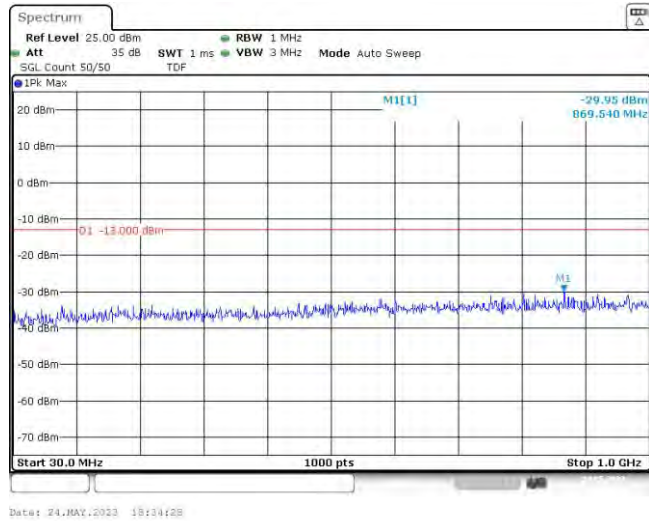

Band4-1.4MHz-16QAM-19957-6RB#0-Range1:30~1000MHz

Band4-1.4MHz-16QAM-19957-6RB#0-Range2:1000~2000MHz

Band4-1.4MHz-16QAM-19957-6RB#0-Range3:2000~20000MHz

Band4-1.4MHz-16QAM-20175-6RB#0-Range1:30~1000MHz

Band4-1.4MHz-16QAM-20175-6RB#0-Range2:1000~2000MHz