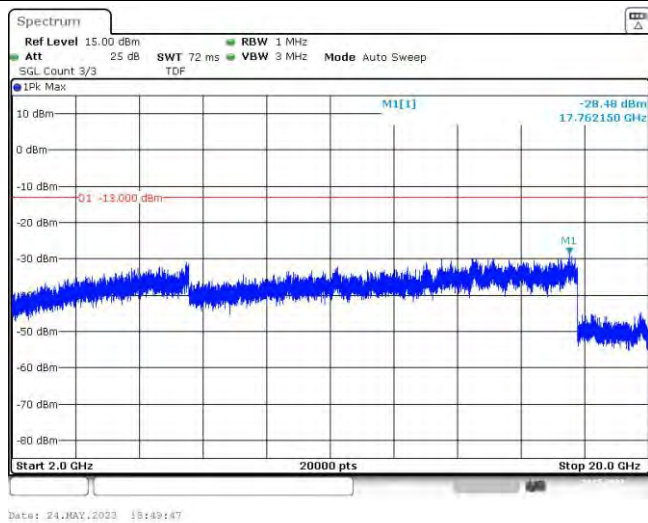

Band4-5MHz-QPSK-19975-25RB#0-Range1:30~1000MHz