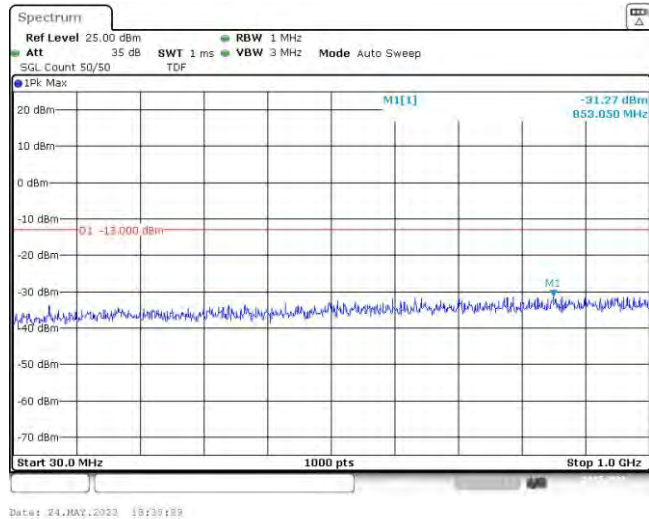

Band4-1.4MHz-16QAM-20393-6RB#0-Range2:1000~2000MHz