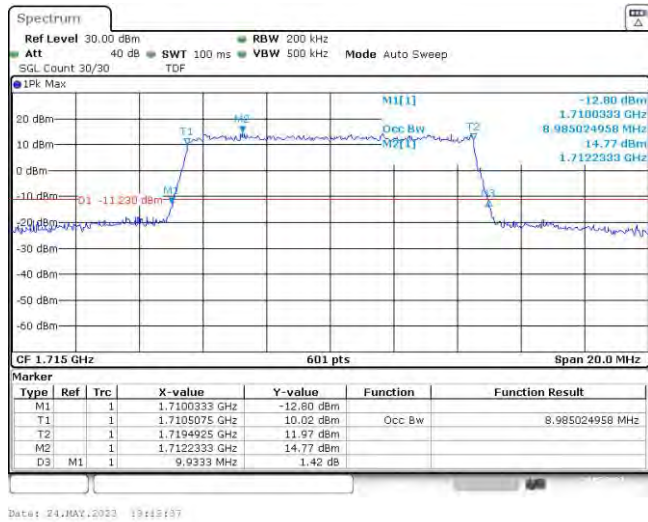

Band4-5MHz-16QAM-19975-25RB#0

Band4-5MHz-16QAM-20175-25RB#0

Band4-5MHz-16QAM-20375-25RB#0

Band4-10MHz-QPSK-20000-50RB#0

Band4-10MHz-QPSK-20175-50RB#0

Band4-10MHz-QPSK-20350-50RB#0

Band4-10MHz-16QAM-20000-50RB#0