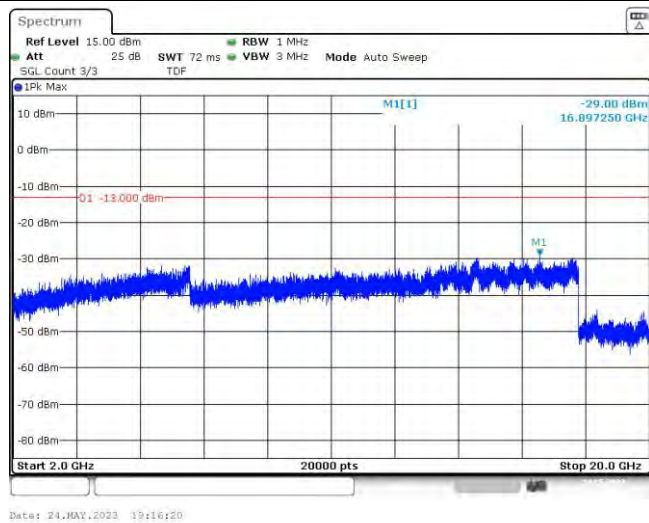

Band4-10MHz-16QAM-20350-50RB#0-Range1:30~1000MHz