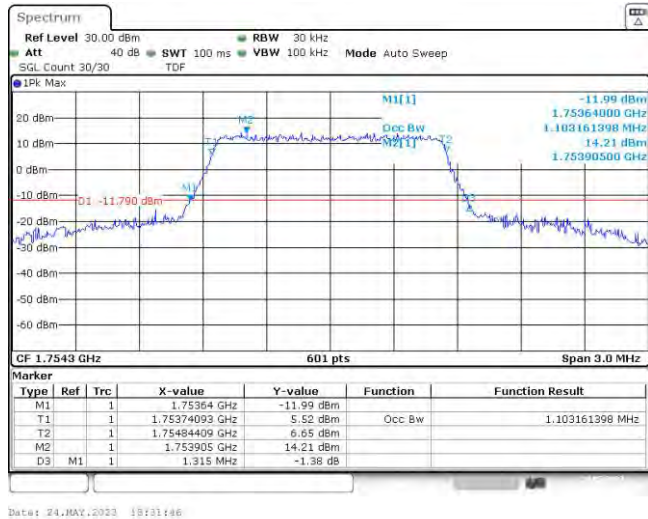

Band4-1.4MHz-QPSK-20175-6RB#0

Date: 24.MAY.2023 18:31:18

Band4-1.4MHz-QPSK-20393-6RB#0

Band4-1.4MHz-16QAM-19957-6RB#0

Band4-1.4MHz-16QAM-20175-6RB#0

Band4-1.4MHz-16QAM-20393-6RB#0

Band4-3MHz-QPSK-19965-15RB#0