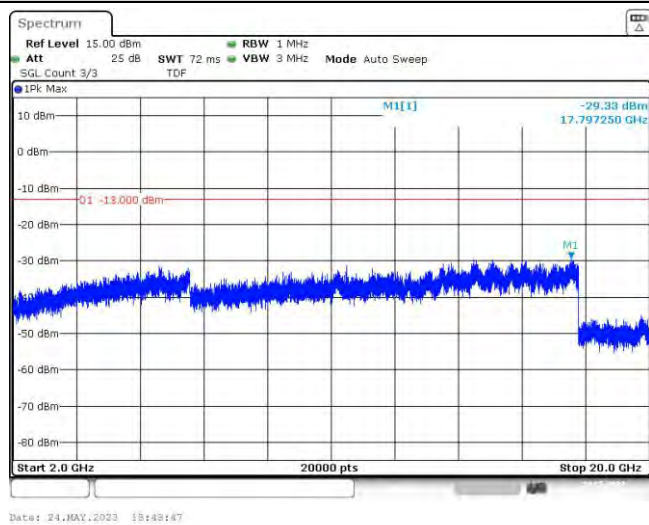

Band4-3MHz-16QAM-19965-15RB#0-Range2:1000~2000MHz

Band4-3MHz-16QAM-19965-15RB#0-Range3:2000~20000MHz

Band4-3MHz-16QAM-20175-15RB#0-Range1:30~1000MHz

Band4-3MHz-16QAM-20175-15RB#0-Range2:1000~2000MHz

Band4-3MHz-16QAM-20175-15RB#0-Range3:2000~20000MHz