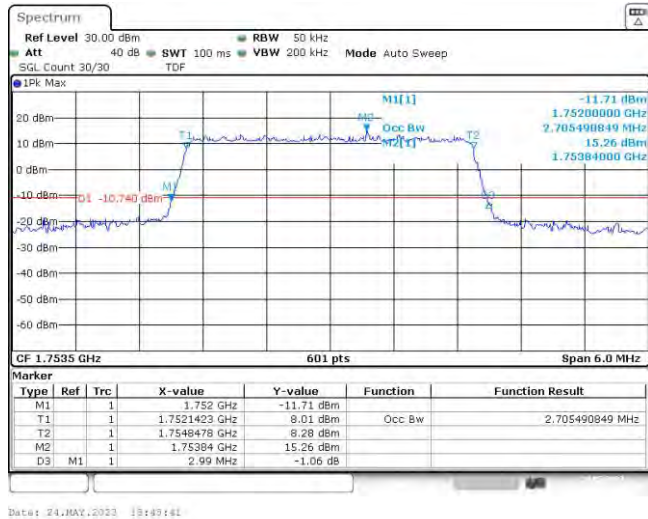

Band4-3MHz-16QAM-19965-15RB#0

Band4-3MHz-16QAM-20175-15RB#0

Band4-3MHz-16QAM-20385-15RB#0