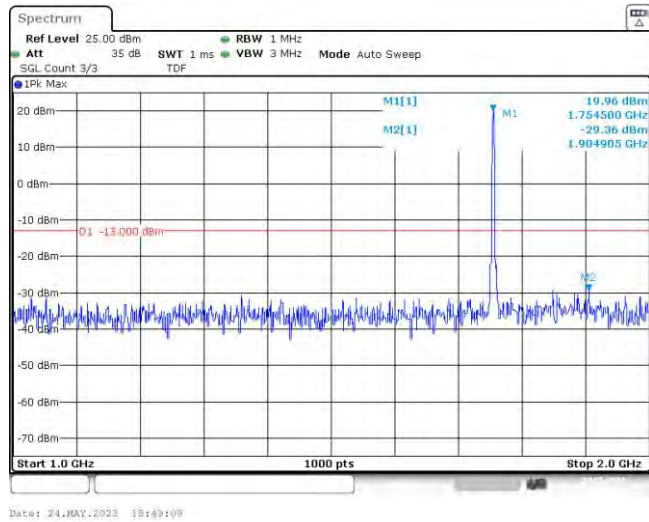

Band4-3MHz-QPSK-20385-15RB#0-Range3:2000~20000MHz