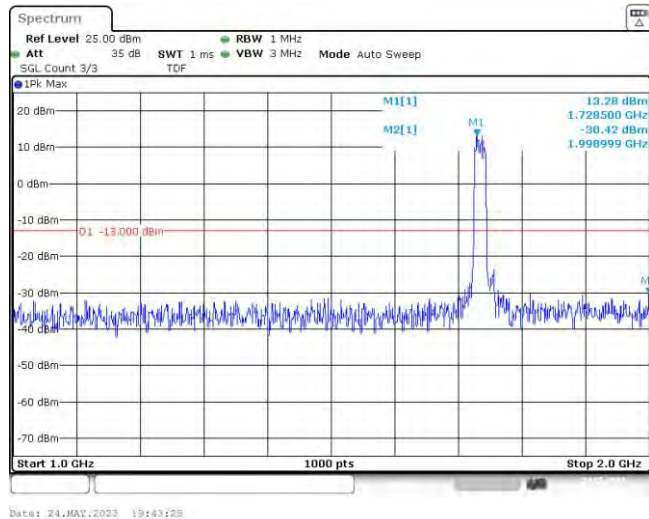

Band4-20MHz-16QAM-20175-100RB#0-Range3:2000~20000MHz