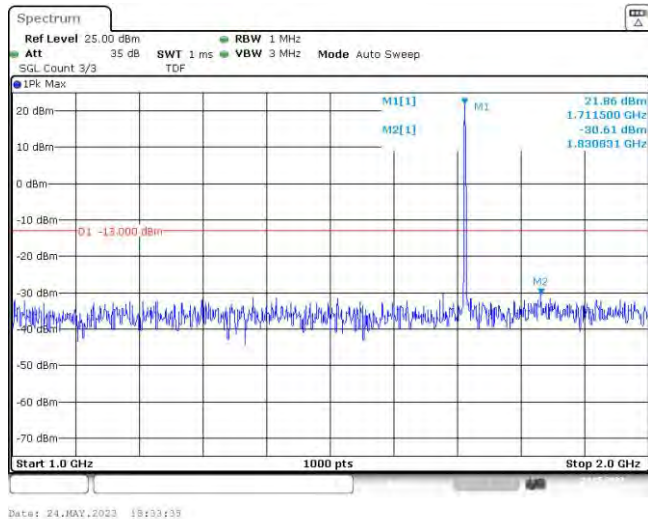

Band4-1.4MHz-16QAM-19957-6RB#0-Range3:2000~20000MHz