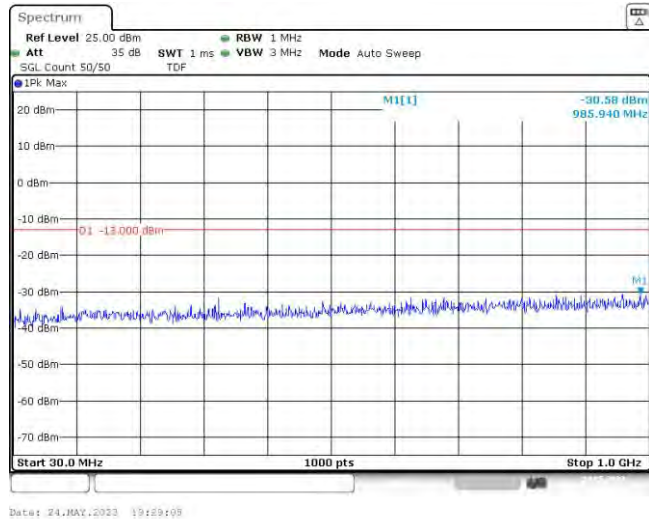

Band4-10MHz-16QAM-20350-50RB#0-Range3:2000~20000MHz

Band4-15MHz-QPSK-20025-75RB#0-Range1:30~1000MHz

Band4-15MHz-QPSK-20025-75RB#0-Range2:1000~2000MHz

Band4-15MHz-QPSK-20025-75RB#0-Range3:2000~20000MHz

Band4-15MHz-QPSK-20175-75RB#0-Range1:30~1000MHz