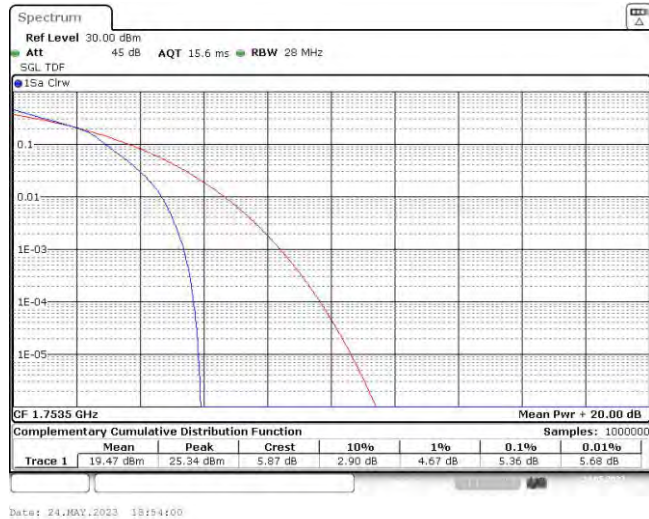

Band4-5MHz-QPSK-19975-25RB#0