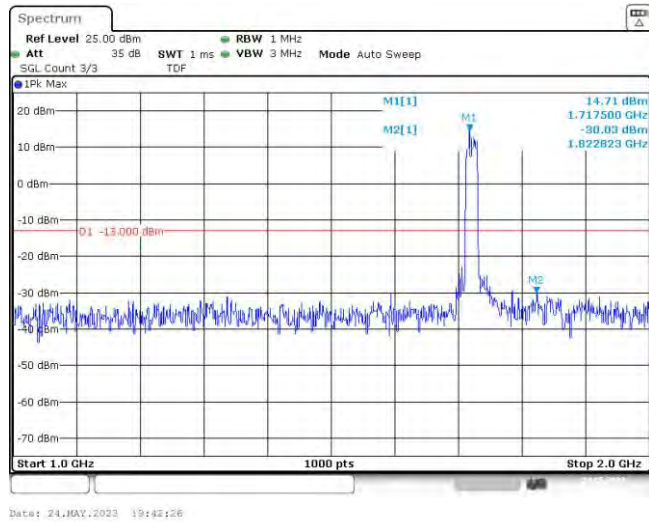

Band4-20MHz-16QAM-20050-100RB#0-Range3:2000~20000MHz