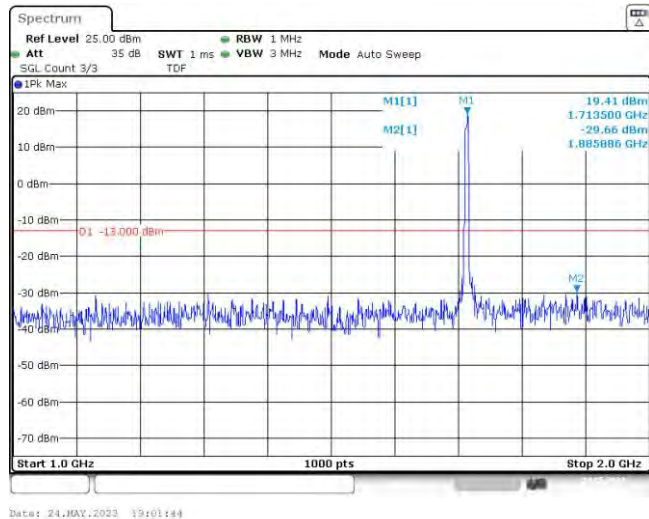

Band4-5MHz-16QAM-19975-25RB#0-Range3:2000~20000MHz