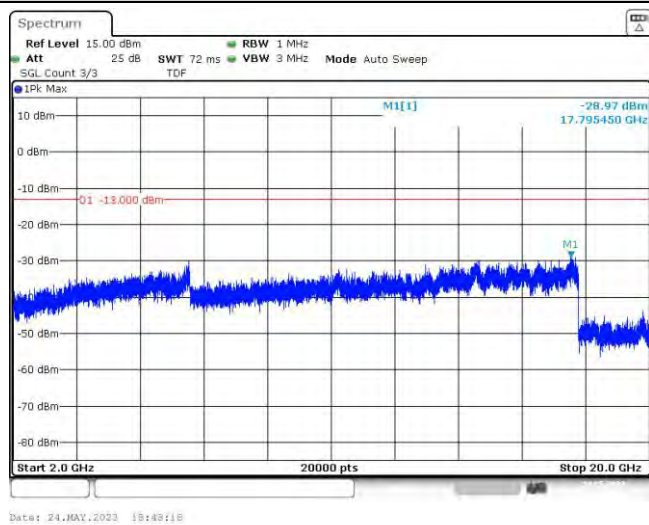

Band4-3MHz-QPSK-20385-15RB#0-Range1:30~1000MHz