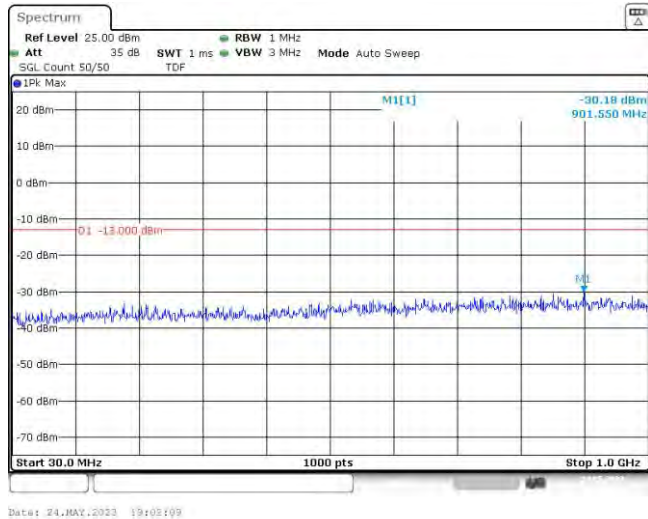

Band4-5MHz-QPSK-19975-25RB#0-Range2:1000~2000MHz

Date: 24.MAY.2023 19:01:13

Band4-5MHz-QPSK-19975-25RB#0-Range3:2000~20000MHz

Date: 24.MAY.2023 19:01:24

Band4-5MHz-QPSK-20175-25RB#0-Range1:30~1000MHz

Band4-5MHz-QPSK-20175-25RB#0-Range2:1000~2000MHz