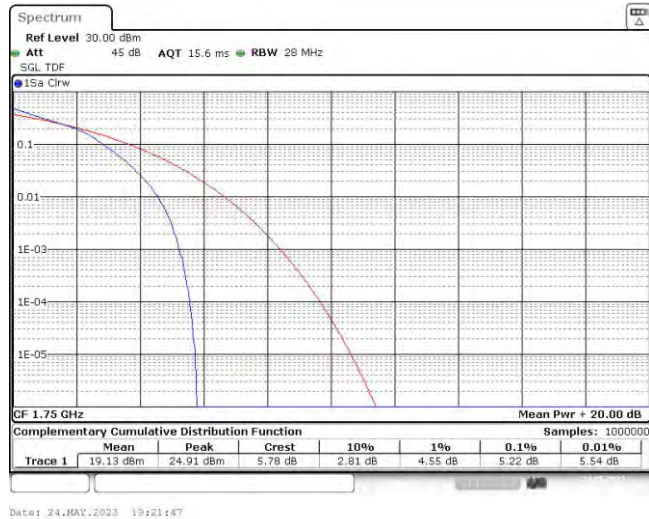

Band4-10MHz-QPSK-20000-50RB#0

Band4-10MHz-QPSK-20175-50RB#0

Band4-10MHz-QPSK-20350-50RB#0

Band4-10MHz-16QAM-20000-50RB#0

Band4-10MHz-16QAM-20175-50RB#0

Band4-10MHz-16QAM-20350-50RB#0

Band4-15MHz-QPSK-20025-75RB#0