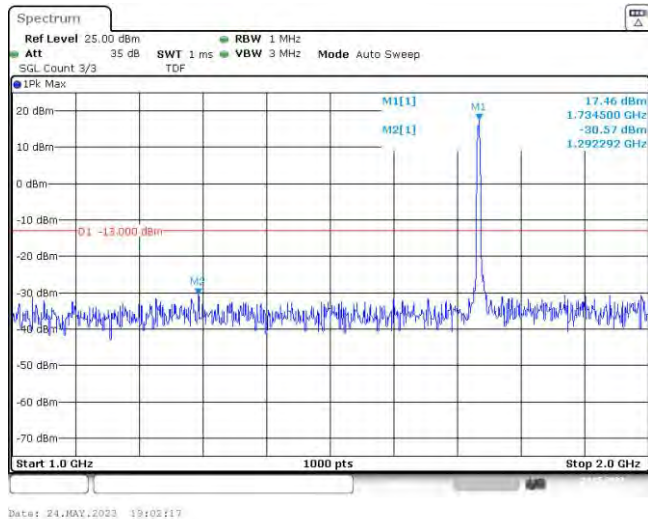

Band4-5MHz-QPSK-19975-25RB#0-Range2:1000~2000MHz

Date: 24.MAY.2023 19:01:13

Band4-5MHz-QPSK-19975-25RB#0-Range3:2000~20000MHz

Date: 24.MAY.2023 19:01:24

Band4-5MHz-QPSK-20175-25RB#0-Range1:30~1000MHz

Band4-5MHz-QPSK-20175-25RB#0-Range2:1000~2000MHz