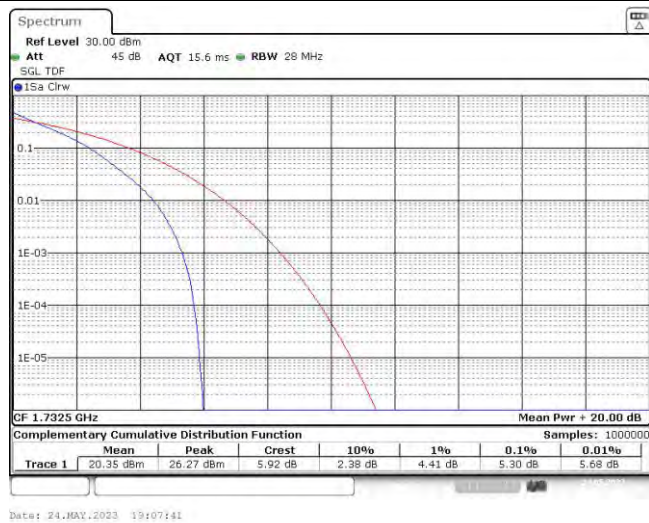

Band4-5MHz-QPSK-20375-25RB#0