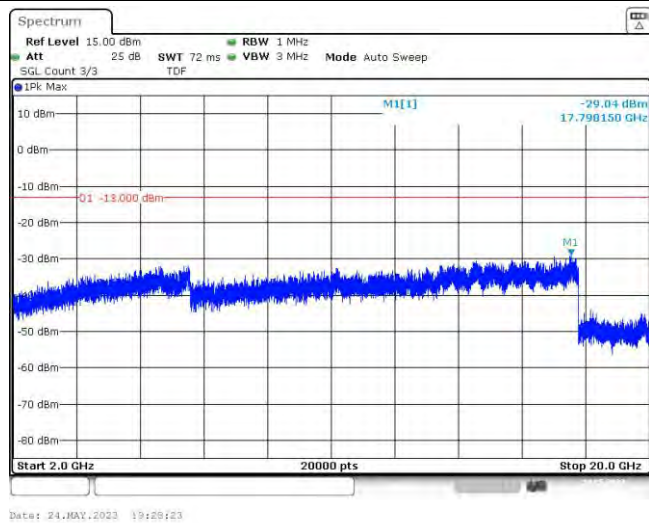

Band4-10MHz-16QAM-20350-50RB#0-Range3:2000~20000MHz

Band4-15MHz-QPSK-20025-75RB#0-Range1:30~1000MHz

Band4-15MHz-QPSK-20025-75RB#0-Range2:1000~2000MHz

Band4-15MHz-QPSK-20025-75RB#0-Range3:2000~20000MHz

Band4-15MHz-QPSK-20175-75RB#0-Range1:30~1000MHz