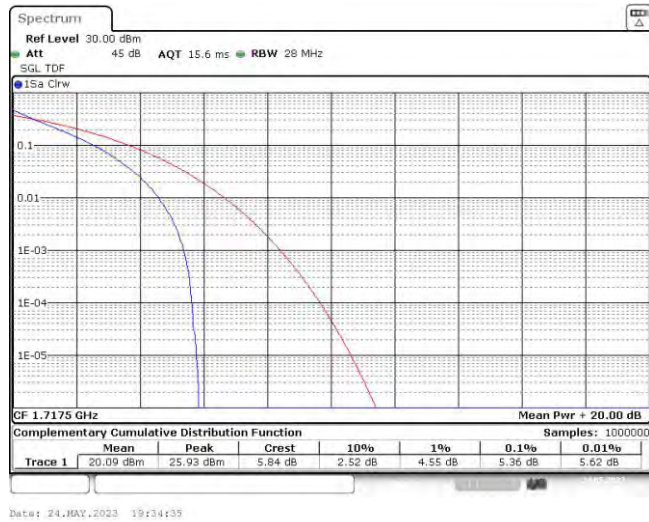

Band4-10MHz-QPSK-20000-50RB#0

Band4-10MHz-QPSK-20175-50RB#0

Band4-10MHz-QPSK-20350-50RB#0

Band4-10MHz-16QAM-20000-50RB#0

Band4-10MHz-16QAM-20175-50RB#0

Band4-10MHz-16QAM-20350-50RB#0

Band4-15MHz-QPSK-20025-75RB#0