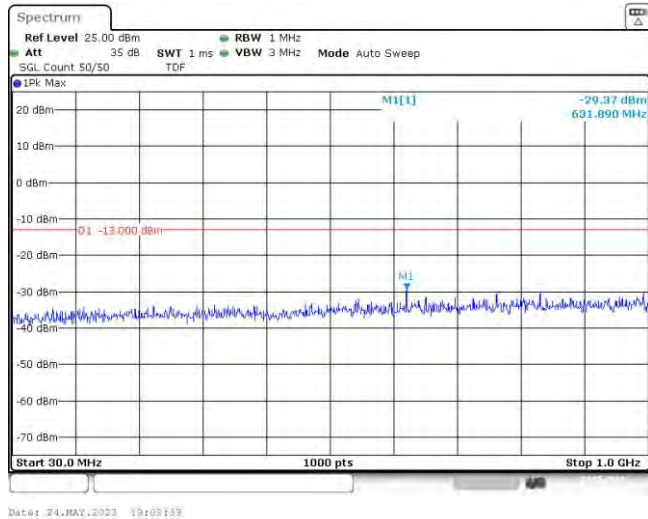

Band4-5MHz-16QAM-20175-25RB#0-Range2:1000~2000MHz