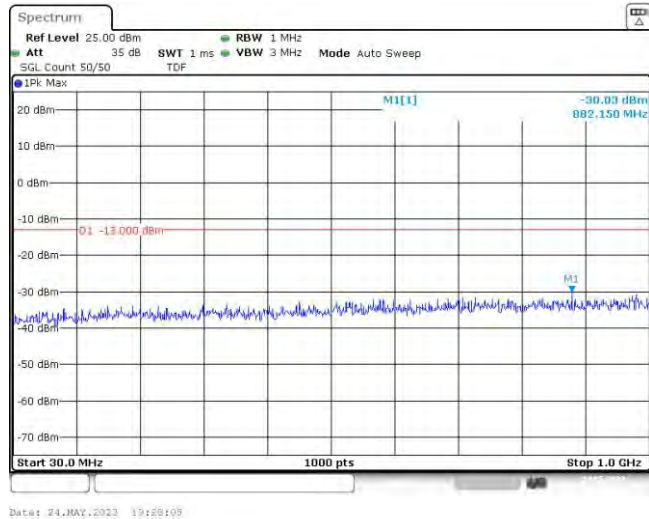

Band4-15MHz-QPSK-20025-75RB#0-Range2:1000~2000MHz