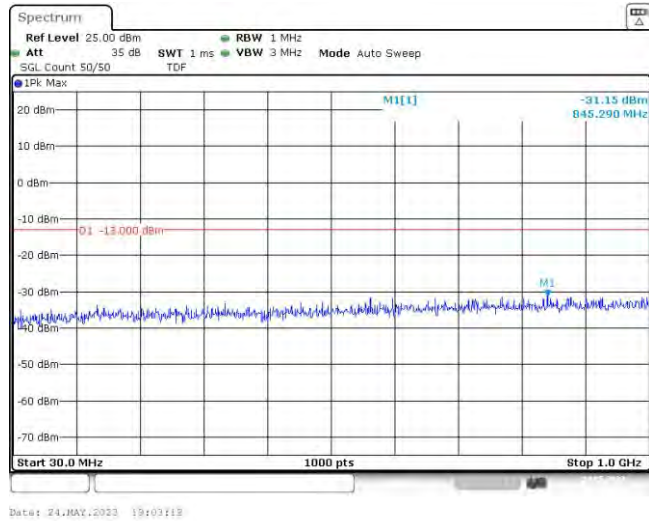

Band4-5MHz-QPSK-20375-25RB#0-Range2:1000~2000MHz