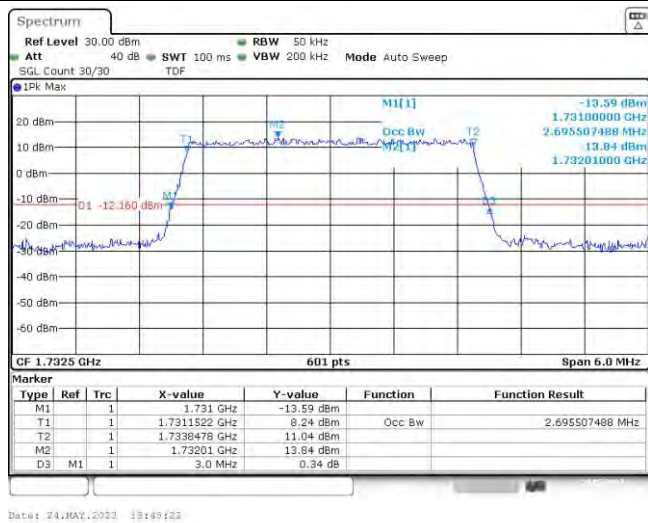

Band4-3MHz-QPSK-20175-15RB#0

Band4-3MHz-QPSK-20385-15RB#0