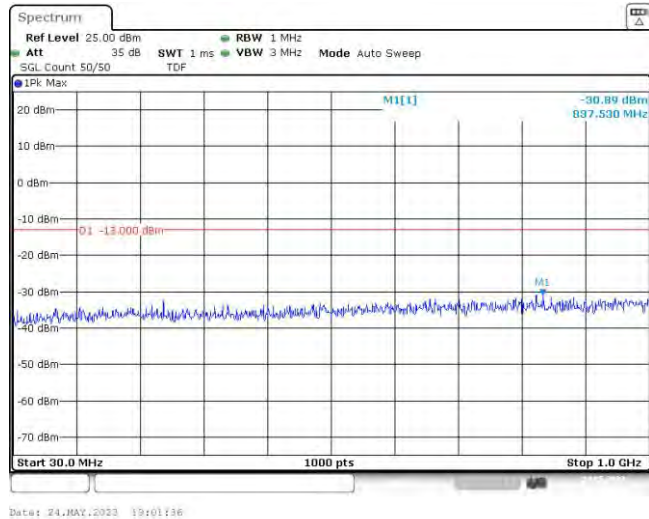

Band4-5MHz-QPSK-20175-25RB#0-Range3:2000~20000MHz

Band4-5MHz-QPSK-20375-25RB#0-Range1:30~1000MHz

Band4-5MHz-QPSK-20375-25RB#0-Range2:1000~2000MHz

Band4-5MHz-QPSK-20375-25RB#0-Range3:2000~20000MHz

Band4-5MHz-16QAM-19975-25RB#0-Range1:30~1000MHz