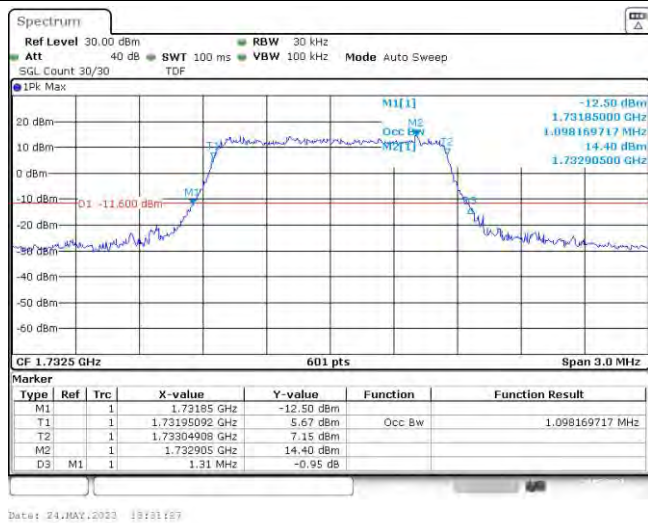

Band4-1.4MHz-QPSK-20175-6RB#0

Date: 24.MAY.2023 18:31:18

Band4-1.4MHz-QPSK-20393-6RB#0

Band4-1.4MHz-16QAM-19957-6RB#0

Band4-1.4MHz-16QAM-20175-6RB#0

Band4-1.4MHz-16QAM-20393-6RB#0

Band4-3MHz-QPSK-19965-15RB#0