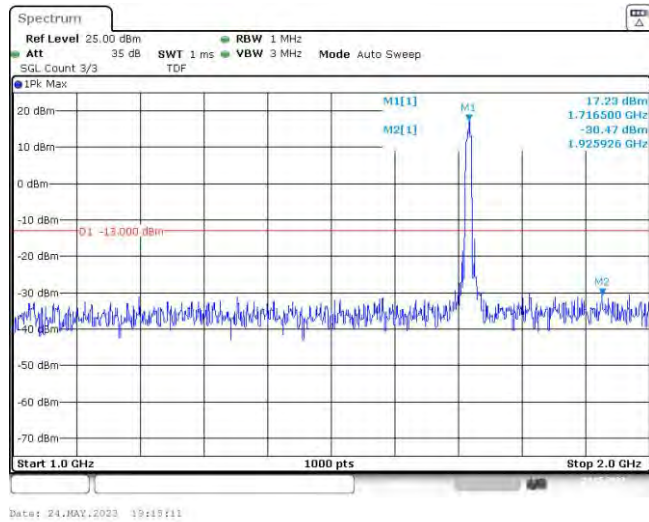

Band4-10MHz-QPSK-20350-50RB#0-Range2:1000~2000MHz

Band4-10MHz-QPSK-20350-50RB#0-Range3:2000~20000MHz

Band4-10MHz-16QAM-20000-50RB#0-Range1:30~1000MHz

Band4-10MHz-16QAM-20000-50RB#0-Range2:1000~2000MHz

Band4-10MHz-16QAM-20000-50RB#0-Range3:2000~20000MHz