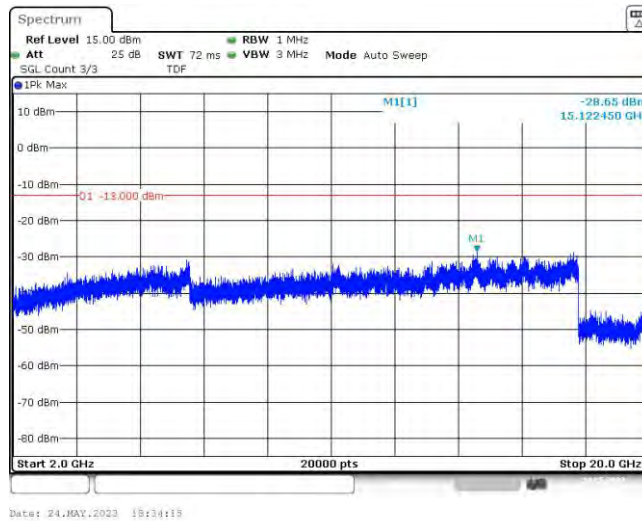

Band4-1.4MHz-QPSK-20175-6RB#0-Range3:2000~20000MHz

Band4-1.4MHz-QPSK-20393-6RB#0-Range1:30~1000MHz