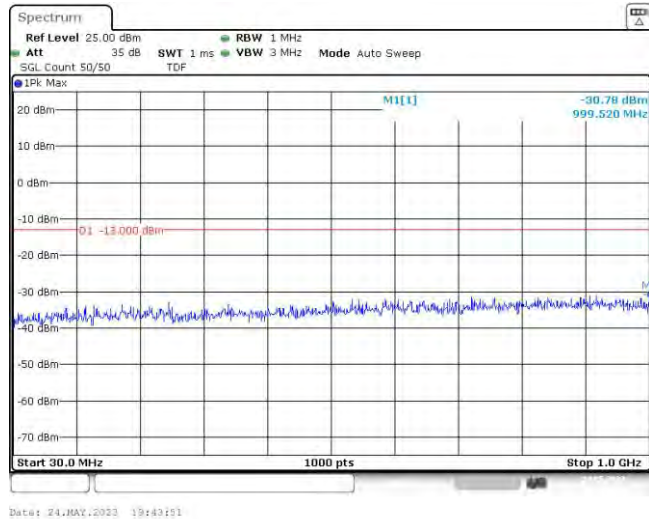

Band4-20MHz-QPSK-20300-100RB#0-Range2:1000~2000MHz