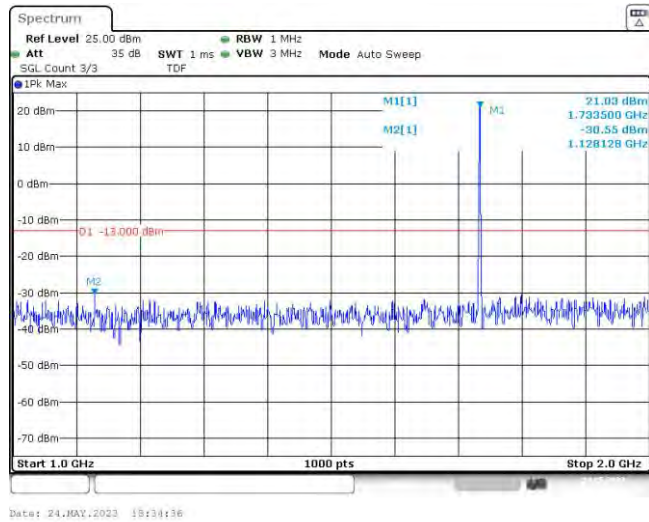

Band4-1.4MHz-16QAM-19957-6RB#0-Range1:30~1000MHz

Band4-1.4MHz-16QAM-19957-6RB#0-Range2:1000~2000MHz

Band4-1.4MHz-16QAM-19957-6RB#0-Range3:2000~20000MHz

Band4-1.4MHz-16QAM-20175-6RB#0-Range1:30~1000MHz

Band4-1.4MHz-16QAM-20175-6RB#0-Range2:1000~2000MHz