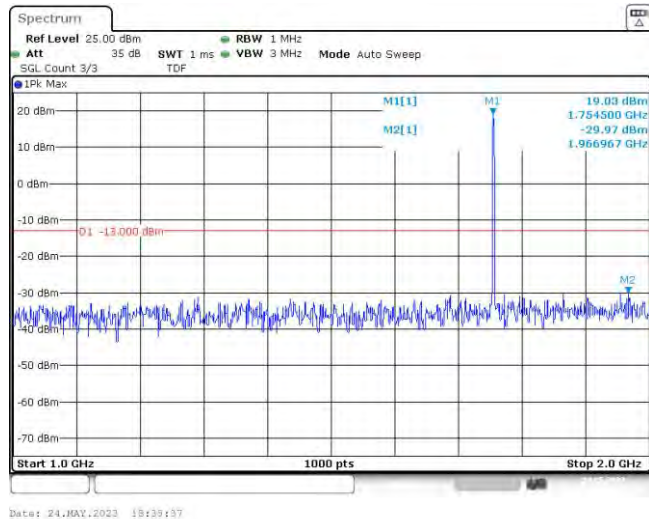

Band4-1.4MHz-16QAM-20393-6RB#0-Range3:2000~20000MHz