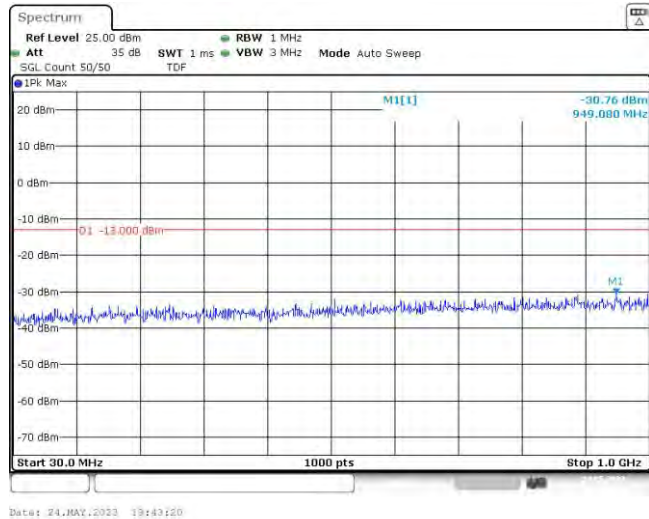

Band4-20MHz-16QAM-20050-100RB#0-Range1:30~1000MHz

Band4-20MHz-16QAM-20050-100RB#0-Range2:1000~2000MHz

Band4-20MHz-16QAM-20050-100RB#0-Range3:2000~20000MHz

Band4-20MHz-16QAM-20175-100RB#0-Range1:30~1000MHz