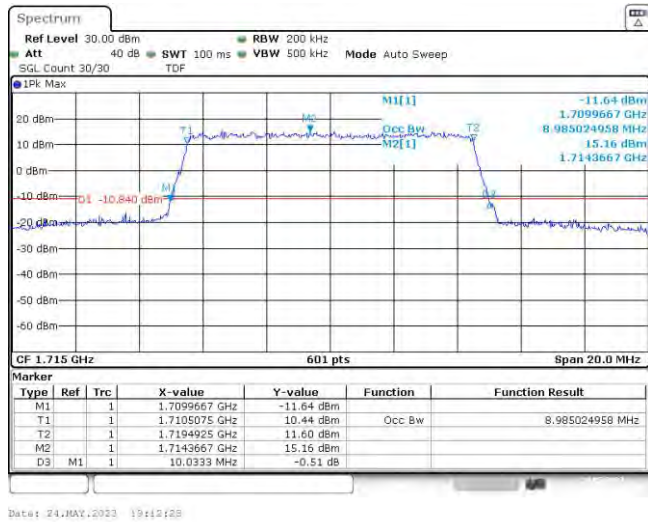

Band4-5MHz-16QAM-19975-25RB#0

Band4-5MHz-16QAM-20175-25RB#0

Band4-5MHz-16QAM-20375-25RB#0

Band4-10MHz-QPSK-20000-50RB#0

Band4-10MHz-QPSK-20175-50RB#0

Band4-10MHz-QPSK-20350-50RB#0

Band4-10MHz-16QAM-20000-50RB#0