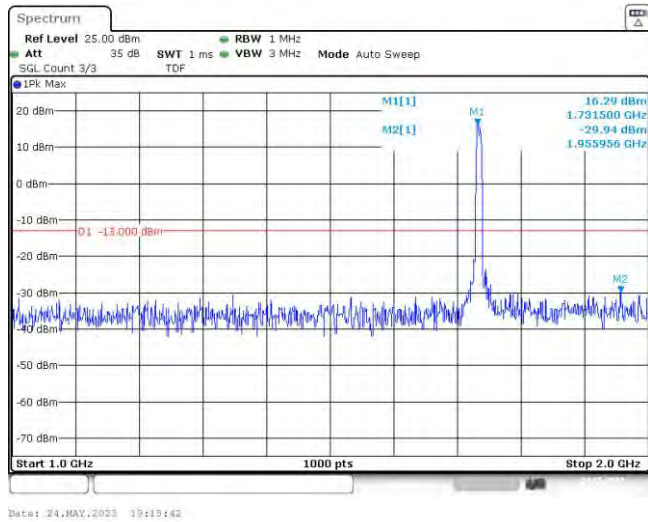

Band4-10MHz-QPSK-20175-50RB#0-Range3:2000~20000MHz