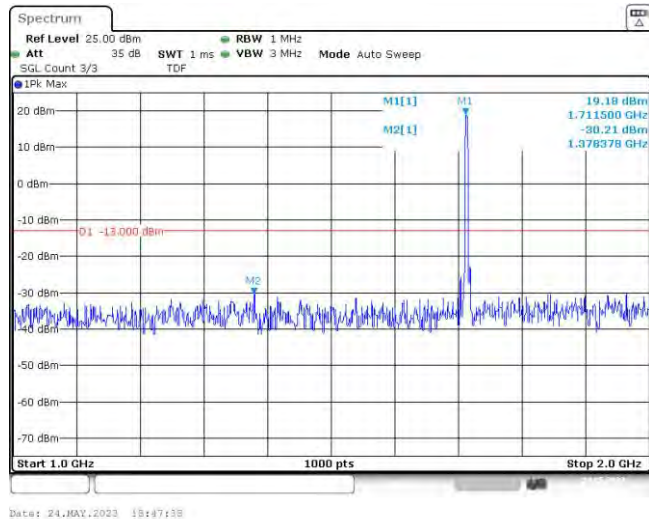

Band4-3MHz-16QAM-19965-15RB#0-Range3:2000~20000MHz