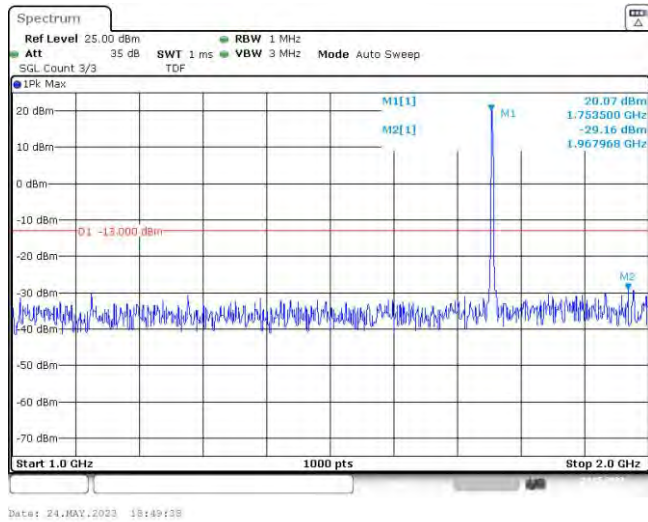

Band4-3MHz-16QAM-20385-15RB#0-Range3:2000~20000MHz