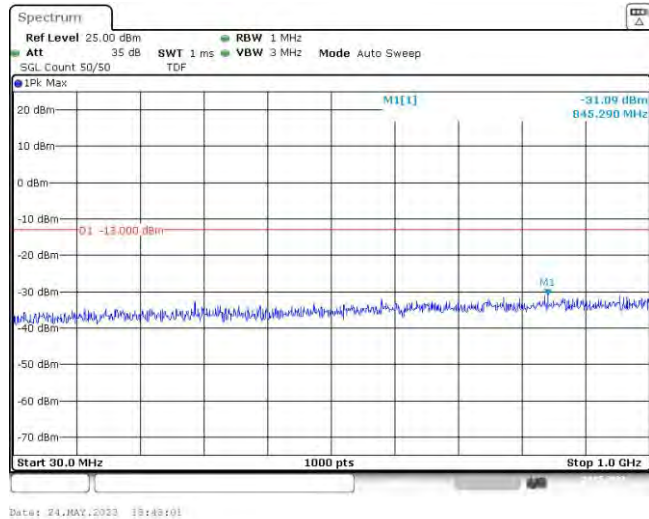

Band4-3MHz-QPSK-19965-15RB#0-Range1:30~1000MHz

Band4-3MHz-QPSK-19965-15RB#0-Range2:1000~2000MHz

Band4-3MHz-QPSK-19965-15RB#0-Range3:2000~20000MHz

Band4-3MHz-QPSK-20175-15RB#0-Range1:30~1000MHz

Band4-3MHz-QPSK-20175-15RB#0-Range2:1000~2000MHz