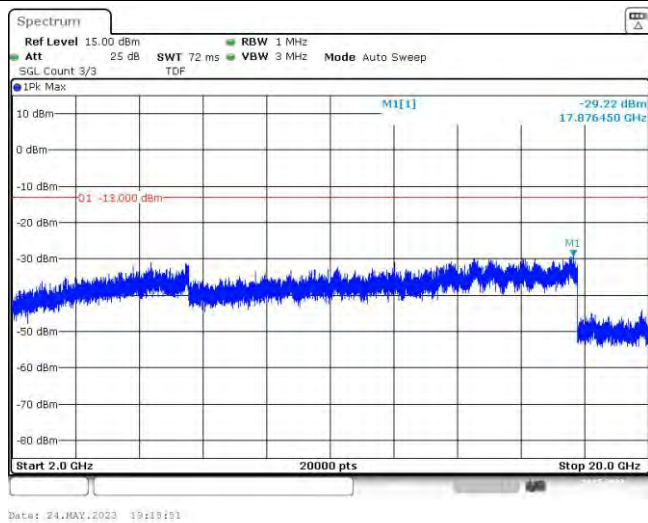

Band4-10MHz-QPSK-20000-50RB#0-Range3:2000~20000MHz

Band4-10MHz-QPSK-20175-50RB#0-Range1:30~1000MHz

Band4-10MHz-QPSK-20175-50RB#0-Range2:1000~2000MHz

Band4-10MHz-QPSK-20175-50RB#0-Range3:2000~20000MHz

Band4-10MHz-QPSK-20350-50RB#0-Range1:30~1000MHz