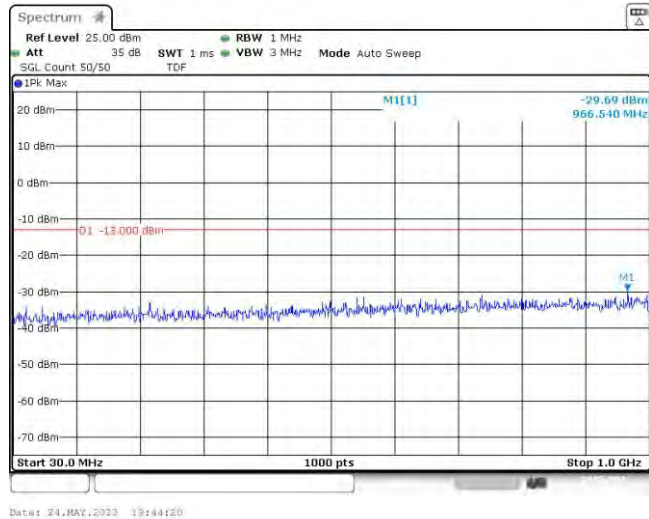

Band4-20MHz-16QAM-20300-100RB#0-Range2:1000~2000MHz