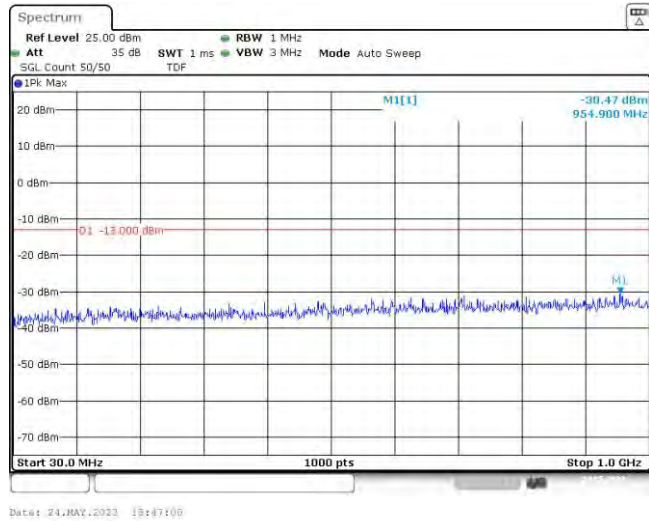

Band4-3MHz-QPSK-19965-15RB#0-Range2:1000~2000MHz