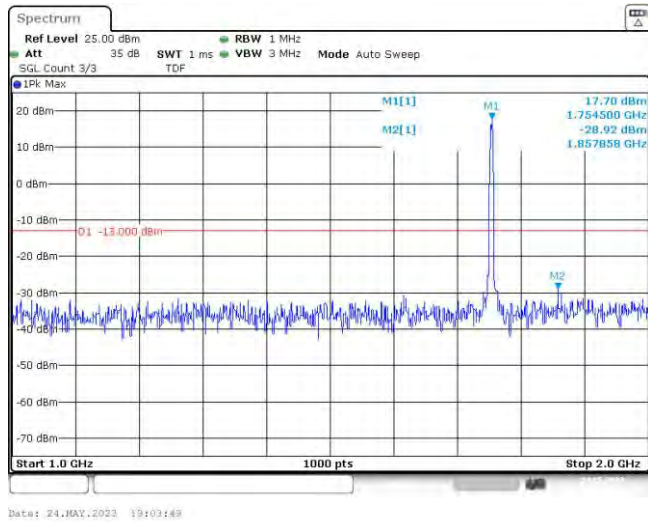

Band4-5MHz-16QAM-20375-25RB#0-Range3:2000~20000MHz