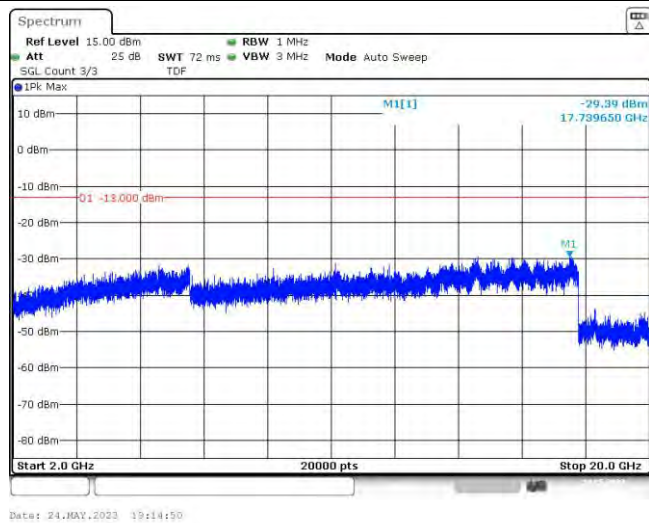

Band4-10MHz-QPSK-20175-50RB#0-Range1:30~1000MHz