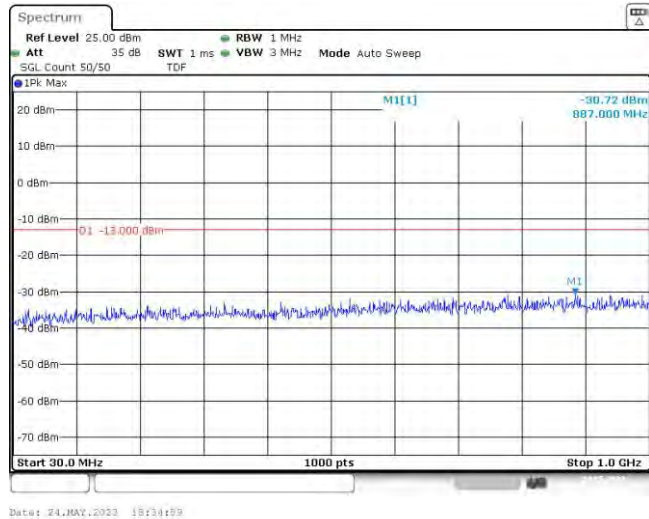

Band4-1.4MHz-QPSK-20393-6RB#0-Range2:1000~2000MHz