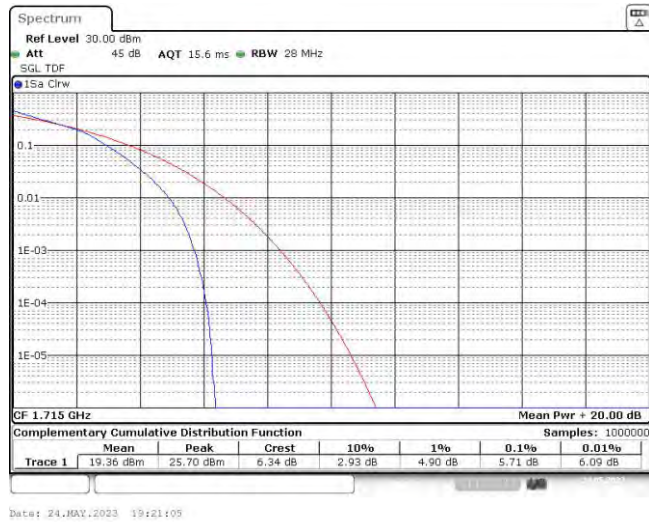

Band4-10MHz-QPSK-20000-50RB#0

Band4-10MHz-QPSK-20175-50RB#0

Band4-10MHz-QPSK-20350-50RB#0

Band4-10MHz-16QAM-20000-50RB#0

Band4-10MHz-16QAM-20175-50RB#0

Band4-10MHz-16QAM-20350-50RB#0

Band4-15MHz-QPSK-20025-75RB#0