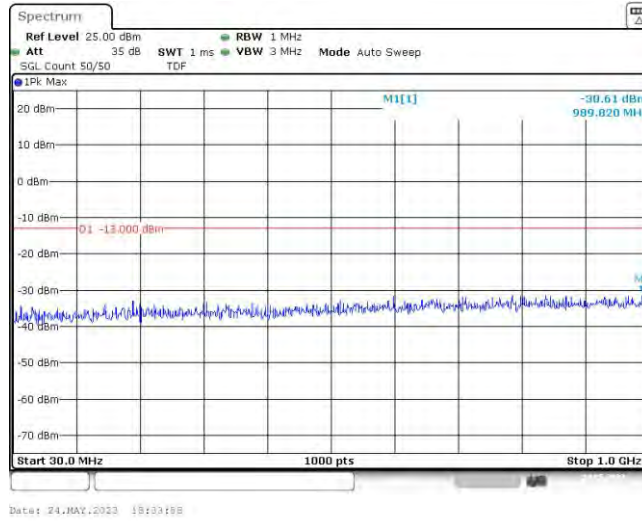

Test Graphs

Band4-1.4MHz-QPSK-19957-6RB#0-Range1:30~1000MHz

Band4-1.4MHz-QPSK-19957-6RB#0-Range2:1000~2000MHz

Band4-1.4MHz-QPSK-19957-6RB#0-Range3:2000~20000MHz

Band4-1.4MHz-QPSK-20175-6RB#0-Range1:30~1000MHz