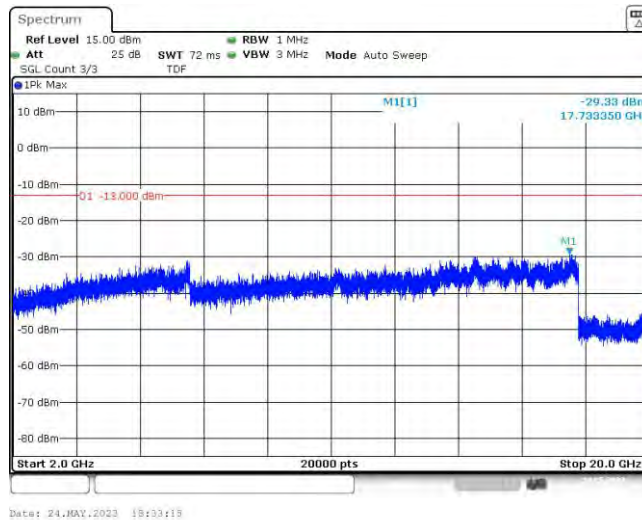

Test Graphs

Band4-1.4MHz-QPSK-19957-6RB#0-Range1:30~1000MHz

Band4-1.4MHz-QPSK-19957-6RB#0-Range2:1000~2000MHz

Band4-1.4MHz-QPSK-19957-6RB#0-Range3:2000~20000MHz

Band4-1.4MHz-QPSK-20175-6RB#0-Range1:30~1000MHz