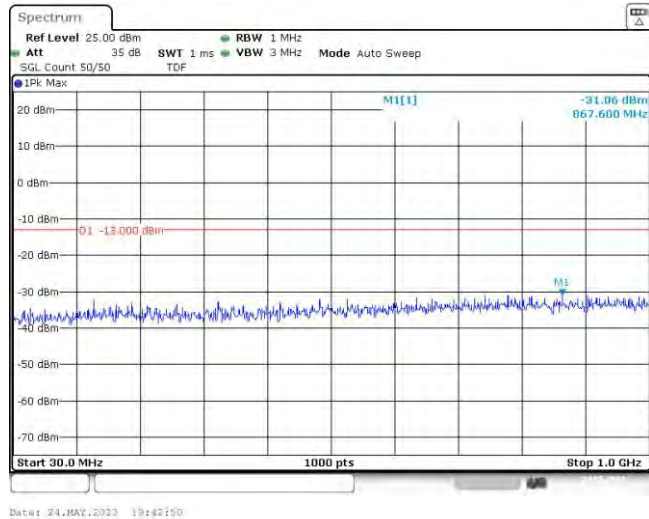

Band4-20MHz-QPSK-20050-100RB#0-Range1:30~1000MHz

Band4-20MHz-QPSK-20050-100RB#0-Range2:1000~2000MHz

Band4-20MHz-QPSK-20050-100RB#0-Range3:2000~20000MHz

Band4-20MHz-QPSK-20175-100RB#0-Range1:30~1000MHz

Band4-20MHz-QPSK-20175-100RB#0-Range2:1000~2000MHz