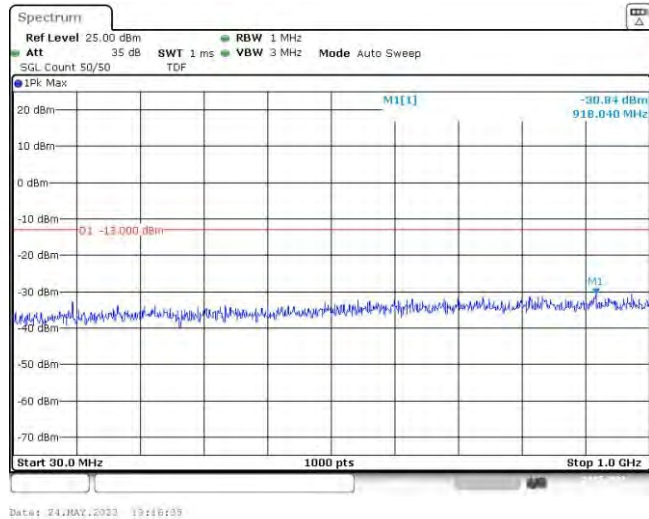

Band4-10MHz-QPSK-20000-50RB#0-Range3:2000~20000MHz

Band4-10MHz-QPSK-20175-50RB#0-Range1:30~1000MHz

Band4-10MHz-QPSK-20175-50RB#0-Range2:1000~2000MHz

Band4-10MHz-QPSK-20175-50RB#0-Range3:2000~20000MHz

Band4-10MHz-QPSK-20350-50RB#0-Range1:30~1000MHz