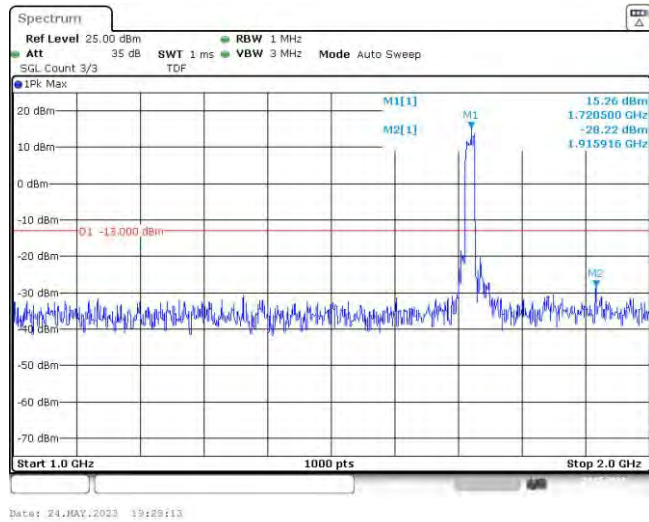

Band4-15MHz-QPSK-20025-75RB#0-Range3:2000~20000MHz