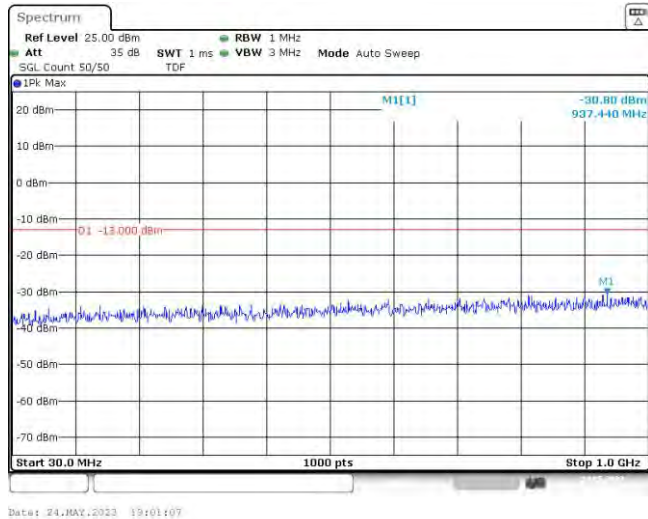

Band4-3MHz-16QAM-20385-15RB#0-Range1:30~1000MHz

Band4-3MHz-16QAM-20385-15RB#0-Range2:1000~2000MHz

Band4-3MHz-16QAM-20385-15RB#0-Range3:2000~20000MHz

Band4-5MHz-QPSK-19975-25RB#0-Range1:30~1000MHz

Date: 24.MAY.2023 19:01:07