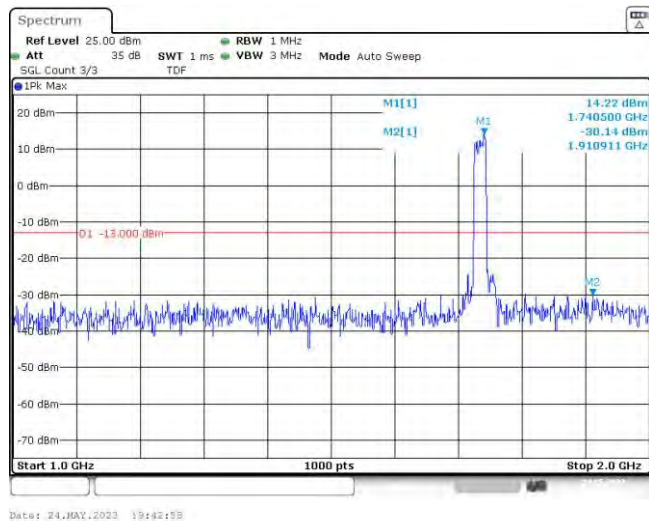

Band4-20MHz-QPSK-20050-100RB#0-Range1:30~1000MHz

Band4-20MHz-QPSK-20050-100RB#0-Range2:1000~2000MHz

Band4-20MHz-QPSK-20050-100RB#0-Range3:2000~20000MHz

Band4-20MHz-QPSK-20175-100RB#0-Range1:30~1000MHz

Band4-20MHz-QPSK-20175-100RB#0-Range2:1000~2000MHz