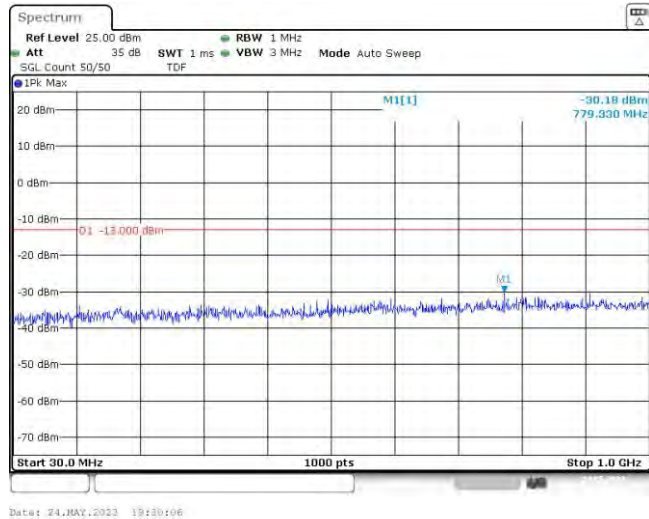

Band4-15MHz-QPSK-20325-75RB#0-Range2:1000~2000MHz