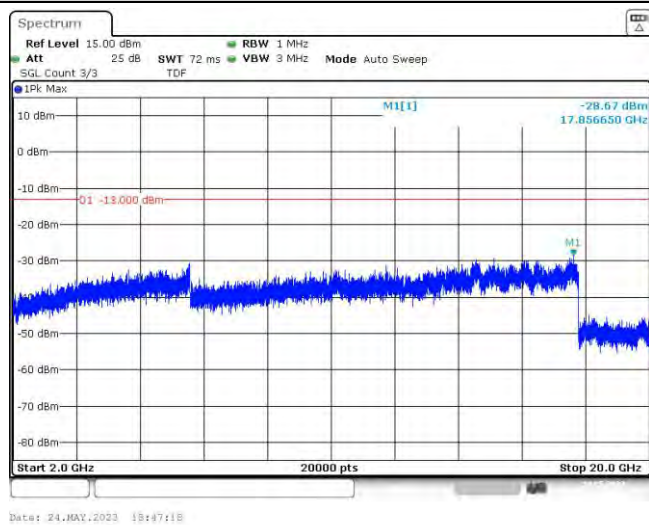

Band4-3MHz-QPSK-20175-15RB#0-Range1:30~1000MHz