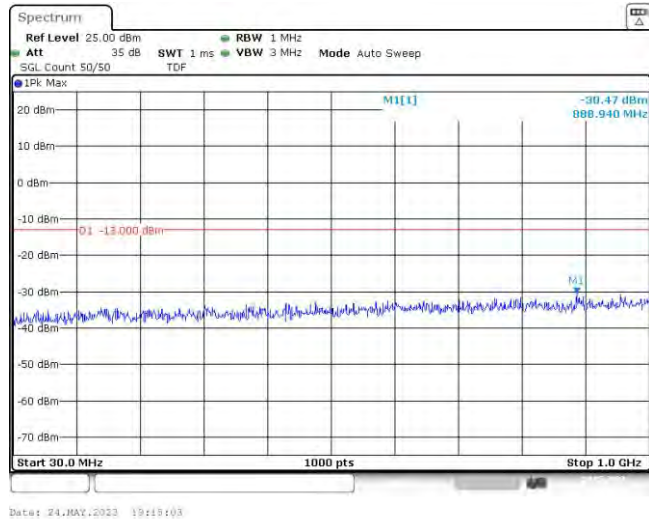

Band4-10MHz-16QAM-20000-50RB#0-Range2:1000~2000MHz