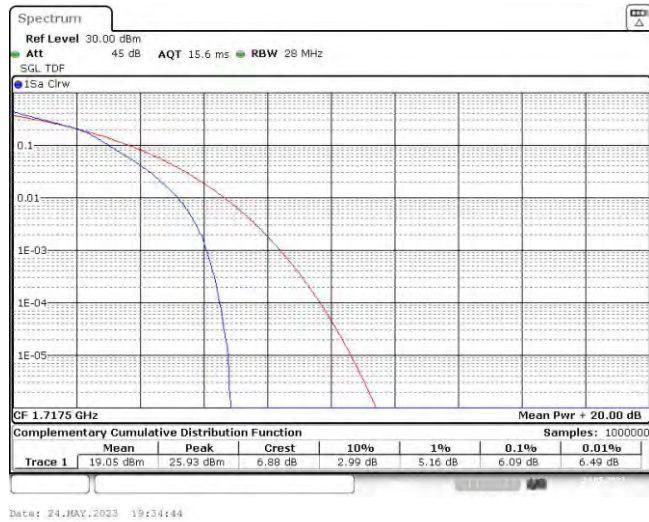

Band4-15MHz-16QAM-20175-75RB#0