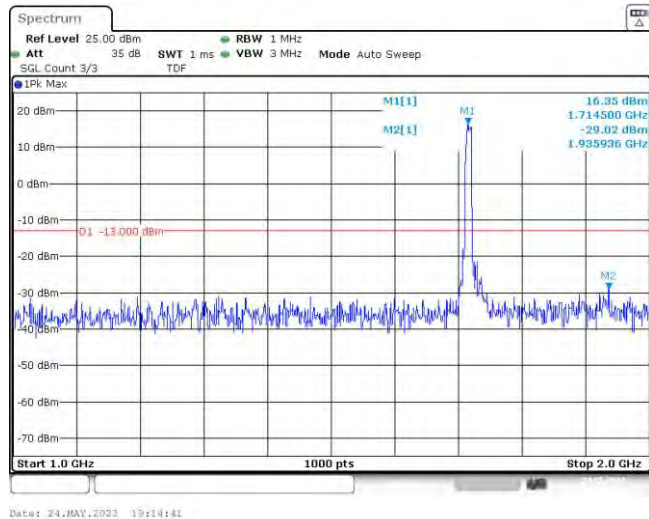

Band4-5MHz-16QAM-20375-25RB#0-Range1:30~1000MHz

Band4-5MHz-16QAM-20375-25RB#0-Range2:1000~2000MHz

Band4-5MHz-16QAM-20375-25RB#0-Range3:2000~20000MHz

Band4-10MHz-QPSK-20000-50RB#0-Range1:30~1000MHz

Band4-10MHz-QPSK-20000-50RB#0-Range2:1000~2000MHz