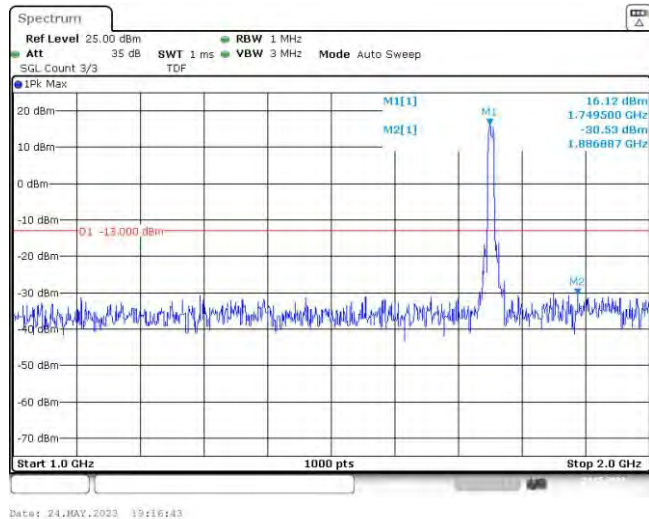

Band4-10MHz-QPSK-20350-50RB#0-Range3:2000~20000MHz