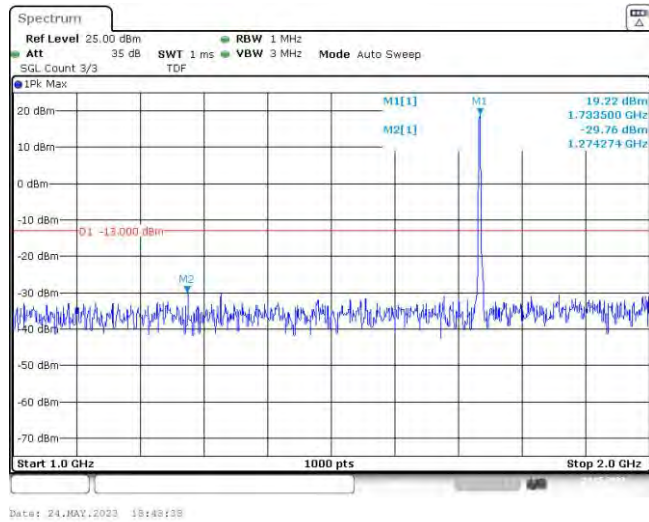

Band4-3MHz-16QAM-19965-15RB#0-Range2:1000~2000MHz

Band4-3MHz-16QAM-19965-15RB#0-Range3:2000~20000MHz

Band4-3MHz-16QAM-20175-15RB#0-Range1:30~1000MHz

Band4-3MHz-16QAM-20175-15RB#0-Range2:1000~2000MHz

Band4-3MHz-16QAM-20175-15RB#0-Range3:2000~20000MHz