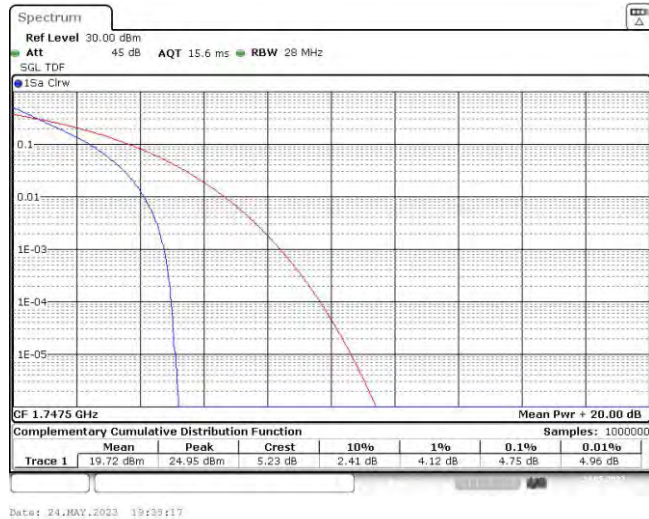

Band4-15MHz-16QAM-20025-75RB#0