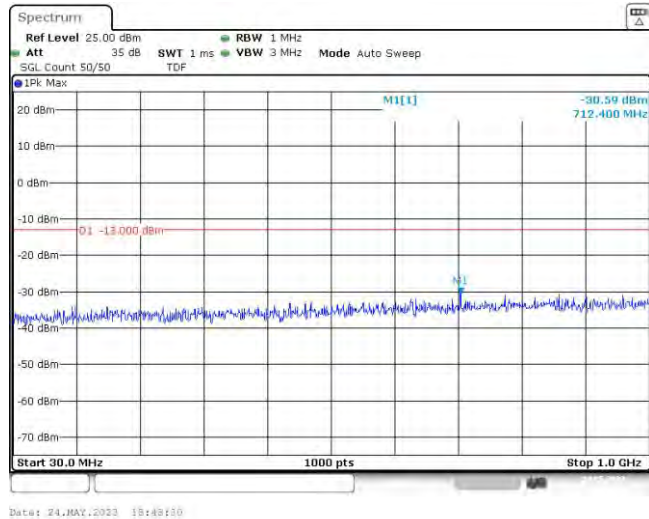

Band4-3MHz-16QAM-20175-15RB#0-Range2:1000~2000MHz