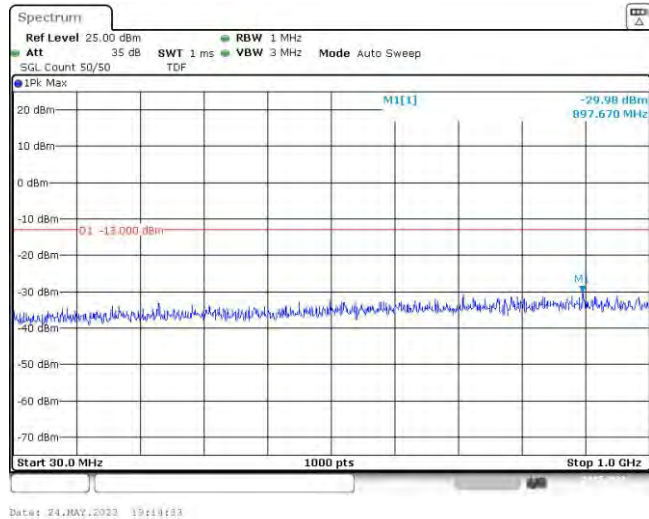

Band4-5MHz-16QAM-20375-25RB#0-Range1:30~1000MHz

Band4-5MHz-16QAM-20375-25RB#0-Range2:1000~2000MHz

Band4-5MHz-16QAM-20375-25RB#0-Range3:2000~20000MHz

Band4-10MHz-QPSK-20000-50RB#0-Range1:30~1000MHz

Band4-10MHz-QPSK-20000-50RB#0-Range2:1000~2000MHz