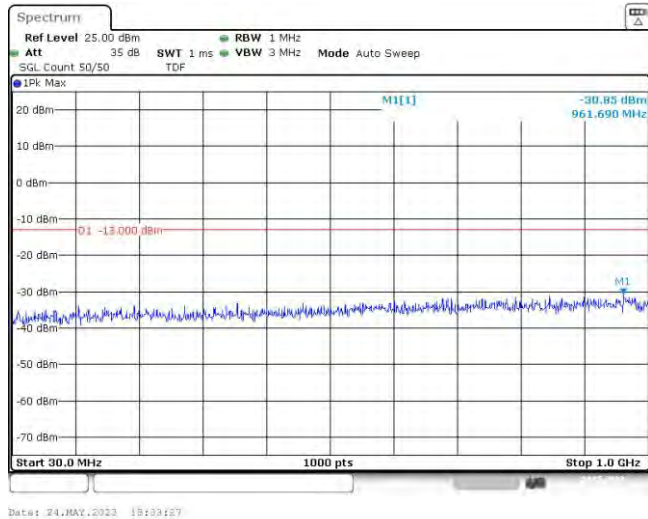

Band4-1.4MHz-16QAM-19957-6RB#0-Range2:1000~2000MHz