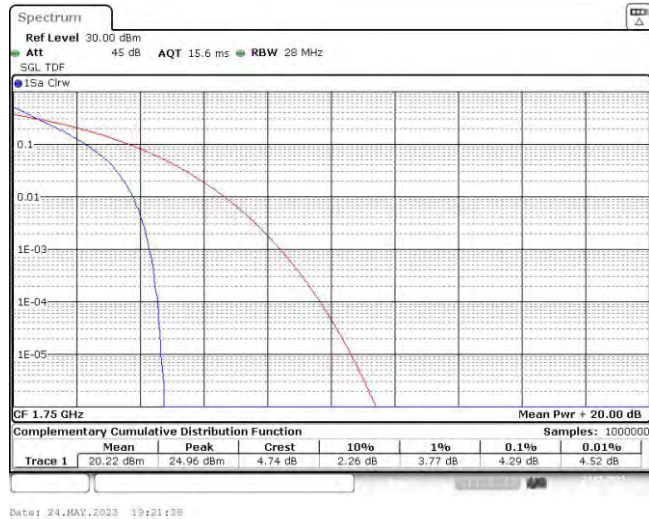

Band4-10MHz-16QAM-20000-50RB#0