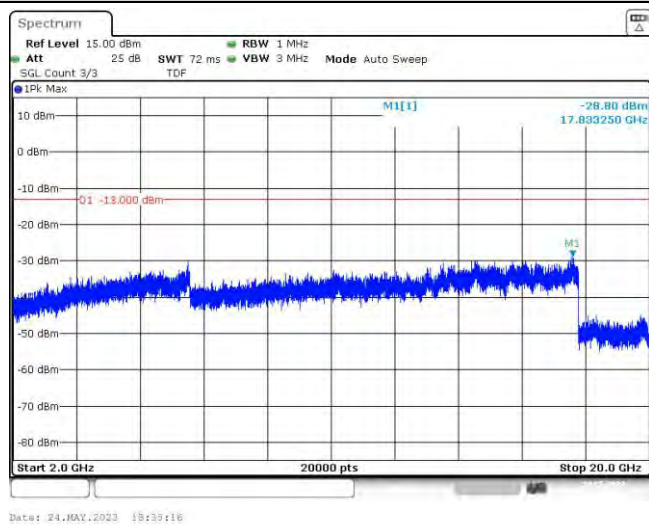

Band4-1.4MHz-QPSK-20175-6RB#0-Range2:1000~2000MHz

Band4-1.4MHz-QPSK-20175-6RB#0-Range3:2000~20000MHz

Band4-1.4MHz-QPSK-20393-6RB#0-Range1:30~1000MHz

Band4-1.4MHz-QPSK-20393-6RB#0-Range2:1000~2000MHz

Band4-1.4MHz-QPSK-20393-6RB#0-Range3:2000~20000MHz