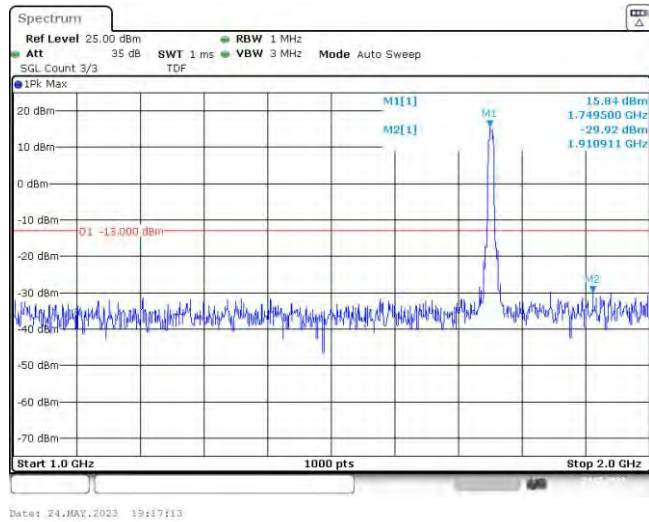

Band4-10MHz-16QAM-20175-50RB#0-Range1:30~1000MHz

Band4-10MHz-16QAM-20175-50RB#0-Range2:1000~2000MHz

Band4-10MHz-16QAM-20175-50RB#0-Range3:2000~20000MHz

Band4-10MHz-16QAM-20350-50RB#0-Range1:30~1000MHz

Band4-10MHz-16QAM-20350-50RB#0-Range2:1000~2000MHz