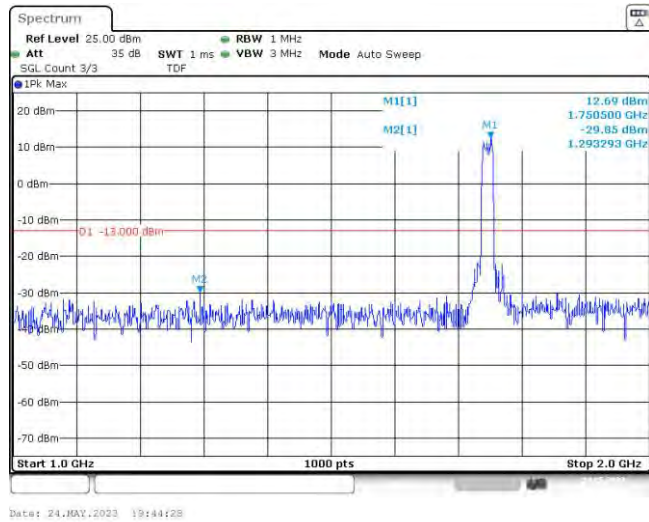

Band4-20MHz-16QAM-20175-100RB#0-Range2:1000~2000MHz

Band4-20MHz-16QAM-20175-100RB#0-Range3:2000~20000MHz

Band4-20MHz-16QAM-20300-100RB#0-Range1:30~1000MHz

Band4-20MHz-16QAM-20300-100RB#0-Range2:1000~2000MHz