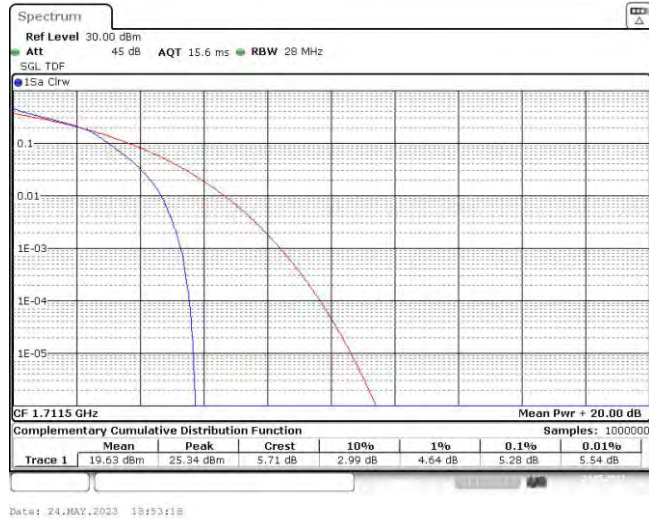

Band4-3MHz-QPSK-19965-15RB#0

Band4-3MHz-QPSK-20175-15RB#0

Band4-3MHz-QPSK-20385-15RB#0

Date: 24.MAY.2023 18:53:50

Band4-3MHz-16QAM-19965-15RB#0

Date: 24.MAY.2023 18:53:18

Band4-3MHz-16QAM-20175-15RB#0

Date: 24.MAY.2023 18:53:39