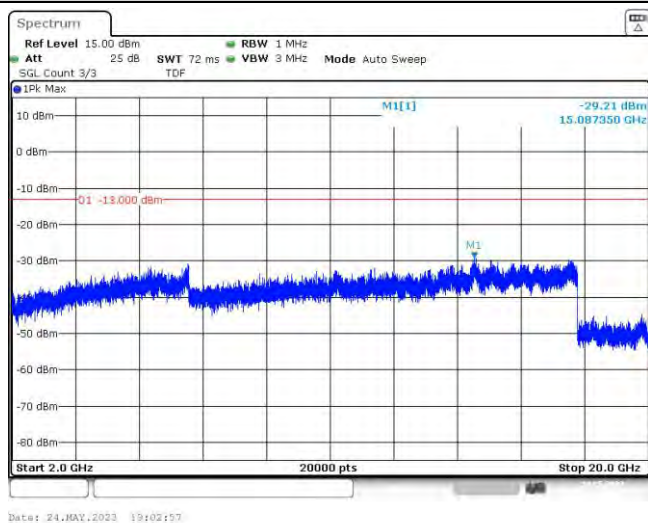

Band4-5MHz-16QAM-19975-25RB#0-Range2:1000~2000MHz

Band4-5MHz-16QAM-19975-25RB#0-Range3:2000~20000MHz

Band4-5MHz-16QAM-20175-25RB#0-Range1:30~1000MHz

Band4-5MHz-16QAM-20175-25RB#0-Range2:1000~2000MHz

Band4-5MHz-16QAM-20175-25RB#0-Range3:2000~20000MHz