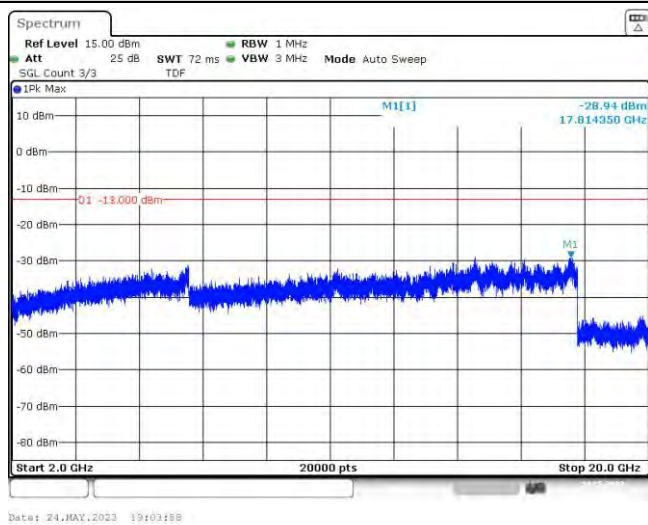

Band4-10MHz-QPSK-20000-50RB#0-Range1:30~1000MHz