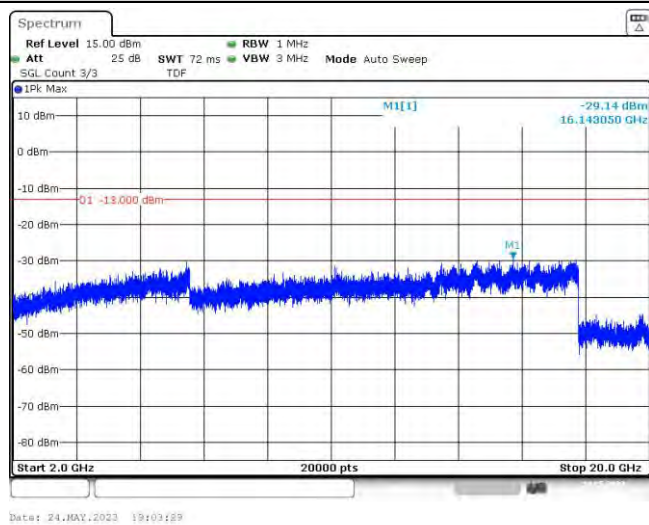

Band4-5MHz-QPSK-20175-25RB#0-Range3:2000~20000MHz

Band4-5MHz-QPSK-20375-25RB#0-Range1:30~1000MHz

Band4-5MHz-QPSK-20375-25RB#0-Range2:1000~2000MHz

Band4-5MHz-QPSK-20375-25RB#0-Range3:2000~20000MHz

Band4-5MHz-16QAM-19975-25RB#0-Range1:30~1000MHz