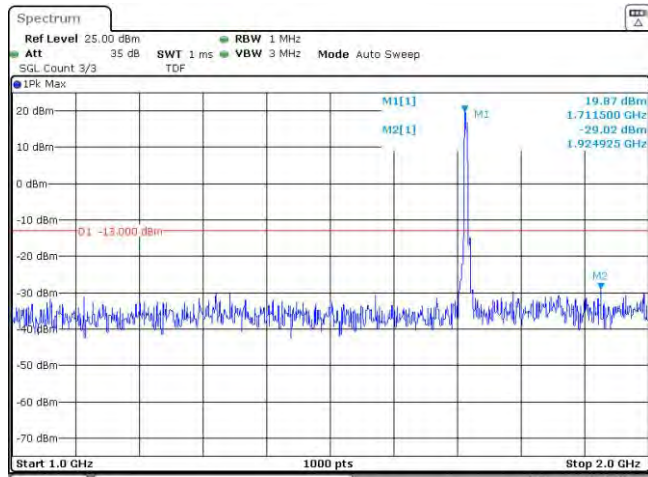

Band4-5MHz-QPSK-19975-25RB#0-Range2:1000~2000MHz

Date: 24.MAY.2023 19:01:13