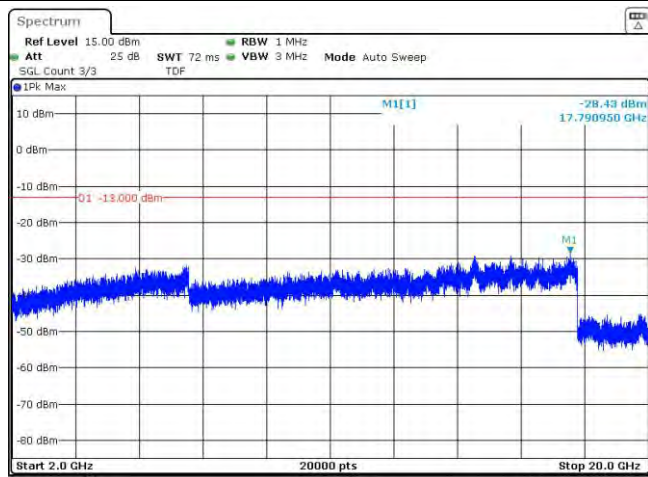

Band4-5MHz-QPSK-19975-25RB#0-Range3:2000~20000MHz

Date: 24.MAY.2023 19:01:24

Band4-5MHz-QPSK-20175-25RB#0-Range1:30~1000MHz