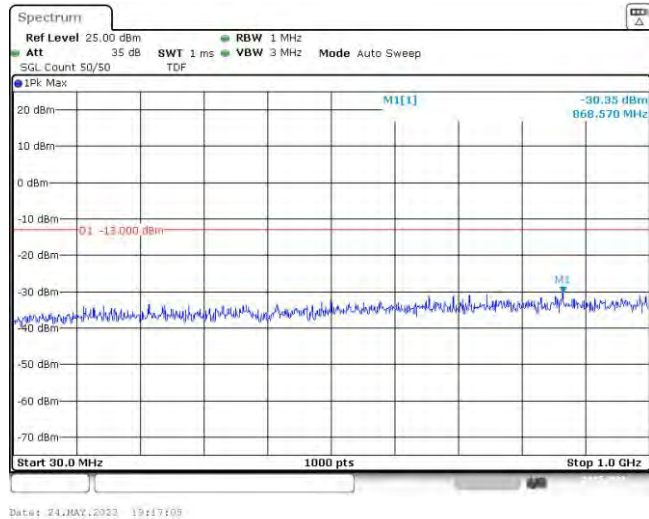

Band4-10MHz-16QAM-20175-50RB#0-Range1:30~1000MHz

Band4-10MHz-16QAM-20175-50RB#0-Range2:1000~2000MHz

Band4-10MHz-16QAM-20175-50RB#0-Range3:2000~20000MHz

Band4-10MHz-16QAM-20350-50RB#0-Range1:30~1000MHz

Band4-10MHz-16QAM-20350-50RB#0-Range2:1000~2000MHz