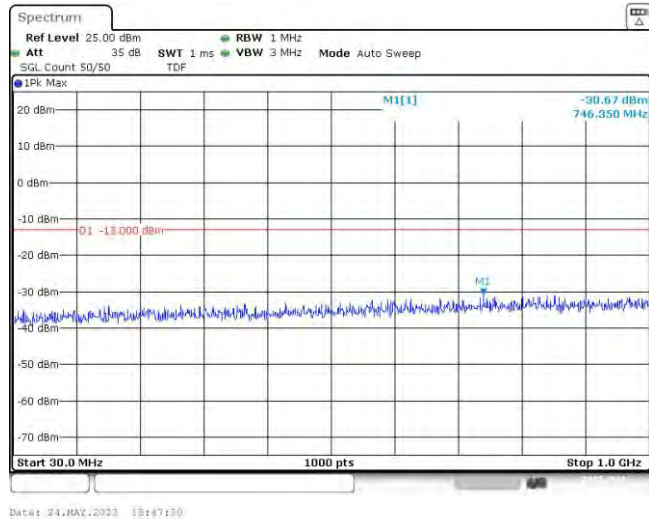

Band4-3MHz-QPSK-20175-15RB#0-Range3:2000~20000MHz

Band4-3MHz-QPSK-20385-15RB#0-Range1:30~1000MHz

Band4-3MHz-QPSK-20385-15RB#0-Range2:1000~2000MHz

Band4-3MHz-QPSK-20385-15RB#0-Range3:2000~20000MHz

Band4-3MHz-16QAM-19965-15RB#0-Range1:30~1000MHz