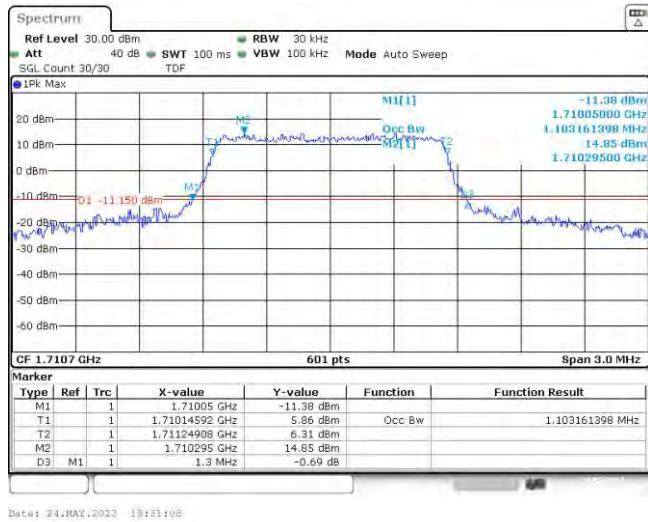

Band4-1.4MHz-QPSK-20175-6RB#0

Date: 24.MAY.2023 18:31:18

Band4-1.4MHz-QPSK-20393-6RB#0

Band4-1.4MHz-16QAM-19957-6RB#0

Band4-1.4MHz-16QAM-20175-6RB#0

Band4-1.4MHz-16QAM-20393-6RB#0

Band4-3MHz-QPSK-19965-15RB#0