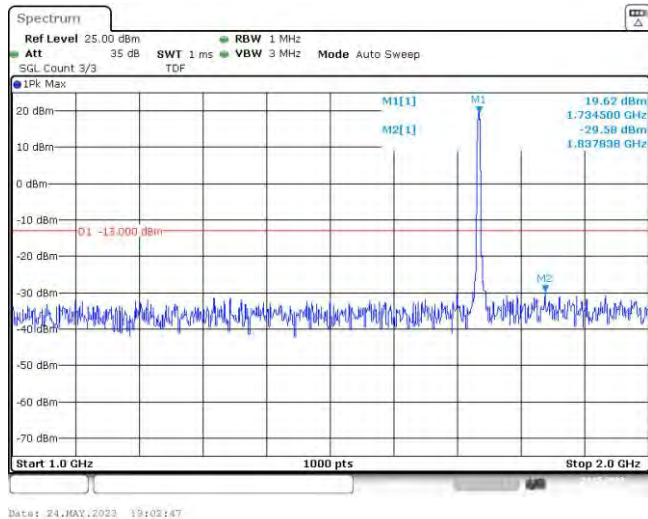

Band4-5MHz-16QAM-19975-25RB#0-Range2:1000~2000MHz

Band4-5MHz-16QAM-19975-25RB#0-Range3:2000~20000MHz

Band4-5MHz-16QAM-20175-25RB#0-Range1:30~1000MHz

Band4-5MHz-16QAM-20175-25RB#0-Range2:1000~2000MHz

Band4-5MHz-16QAM-20175-25RB#0-Range3:2000~20000MHz