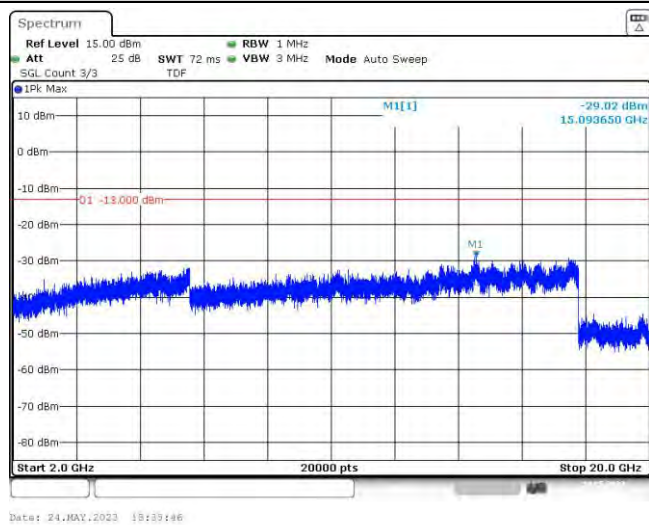

Band4-1.4MHz-16QAM-20175-6RB#0-Range3:2000~20000MHz

Band4-1.4MHz-16QAM-20393-6RB#0-Range1:30~1000MHz

Band4-1.4MHz-16QAM-20393-6RB#0-Range2:1000~2000MHz

Band4-1.4MHz-16QAM-20393-6RB#0-Range3:2000~20000MHz