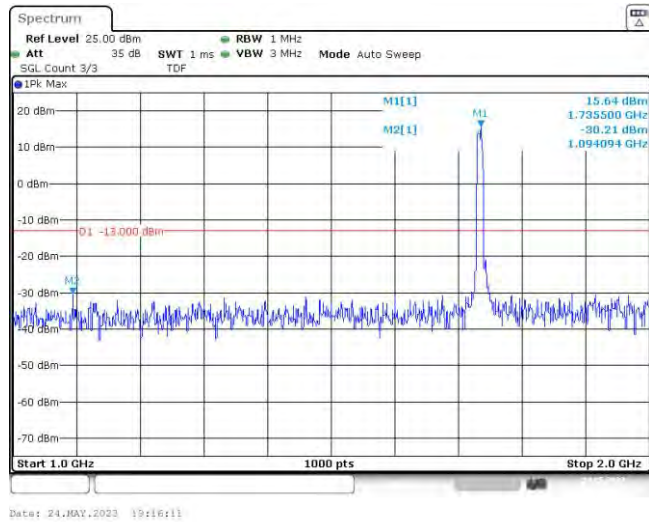

Band4-10MHz-16QAM-20175-50RB#0-Range3:2000~20000MHz