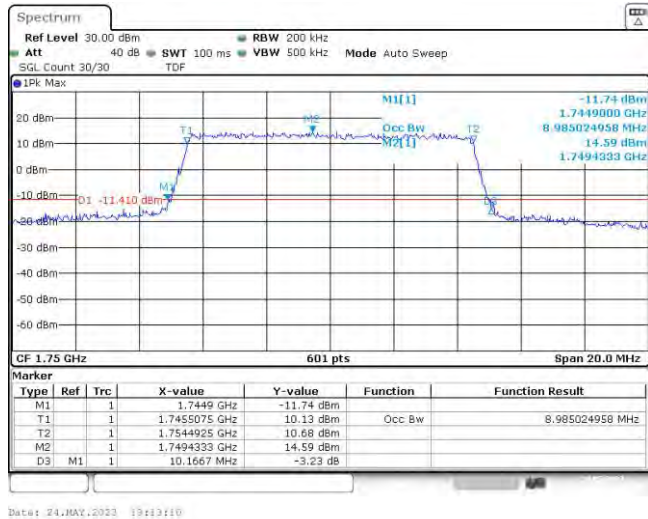

Band4-5MHz-16QAM-19975-25RB#0

Band4-5MHz-16QAM-20175-25RB#0

Band4-5MHz-16QAM-20375-25RB#0

Band4-10MHz-QPSK-20000-50RB#0

Band4-10MHz-QPSK-20175-50RB#0

Band4-10MHz-QPSK-20350-50RB#0

Band4-10MHz-16QAM-20000-50RB#0