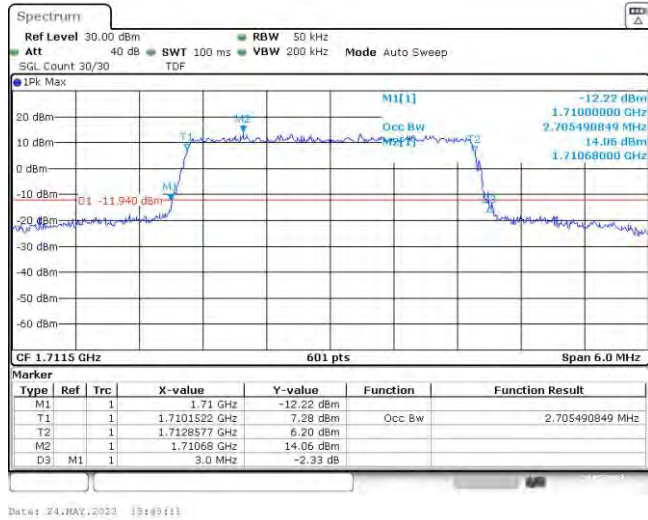

Band4-3MHz-16QAM-19965-15RB#0