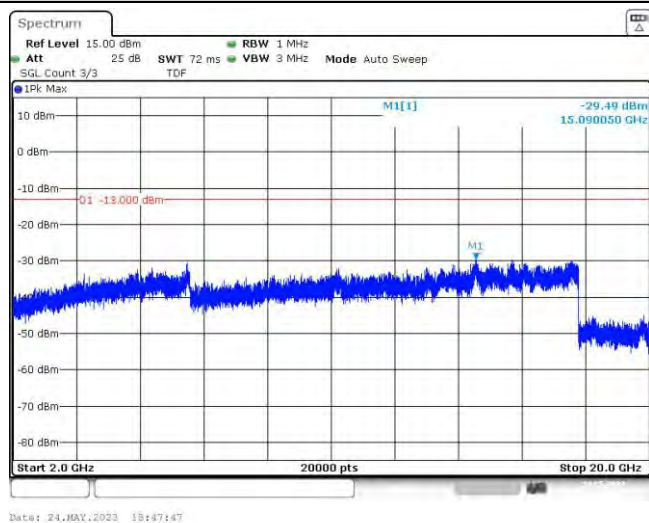

Band4-3MHz-16QAM-20175-15RB#0-Range1:30~1000MHz