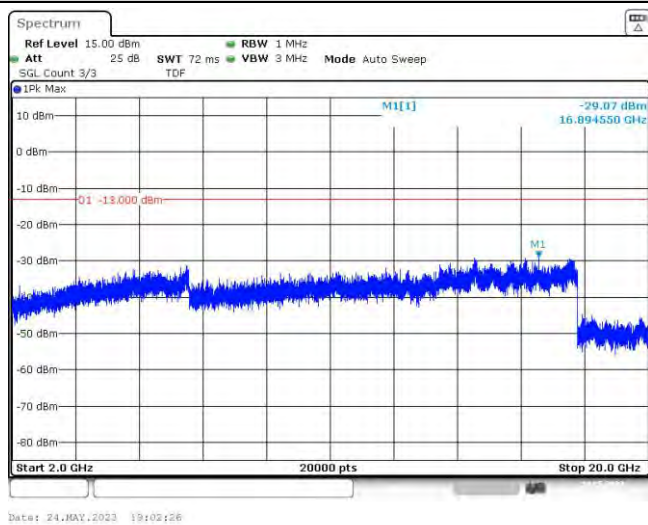

Band4-5MHz-QPSK-20375-25RB#0-Range1:30~1000MHz