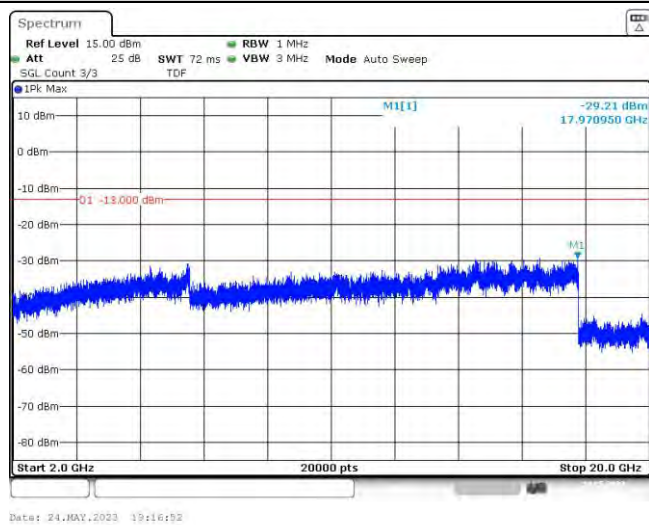

Band4-10MHz-16QAM-20000-50RB#0-Range1:30~1000MHz