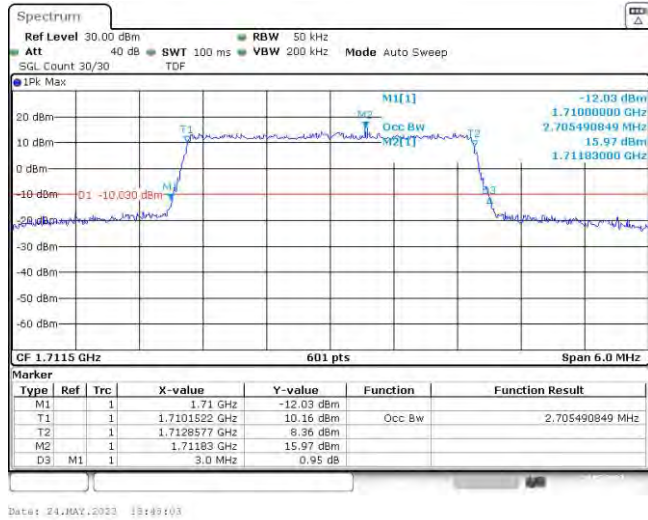

Band4-1.4MHz-QPSK-20175-6RB#0

Date: 24.MAY.2023 18:31:18

Band4-1.4MHz-QPSK-20393-6RB#0

Band4-1.4MHz-16QAM-19957-6RB#0

Band4-1.4MHz-16QAM-20175-6RB#0

Band4-1.4MHz-16QAM-20393-6RB#0

Band4-3MHz-QPSK-19965-15RB#0