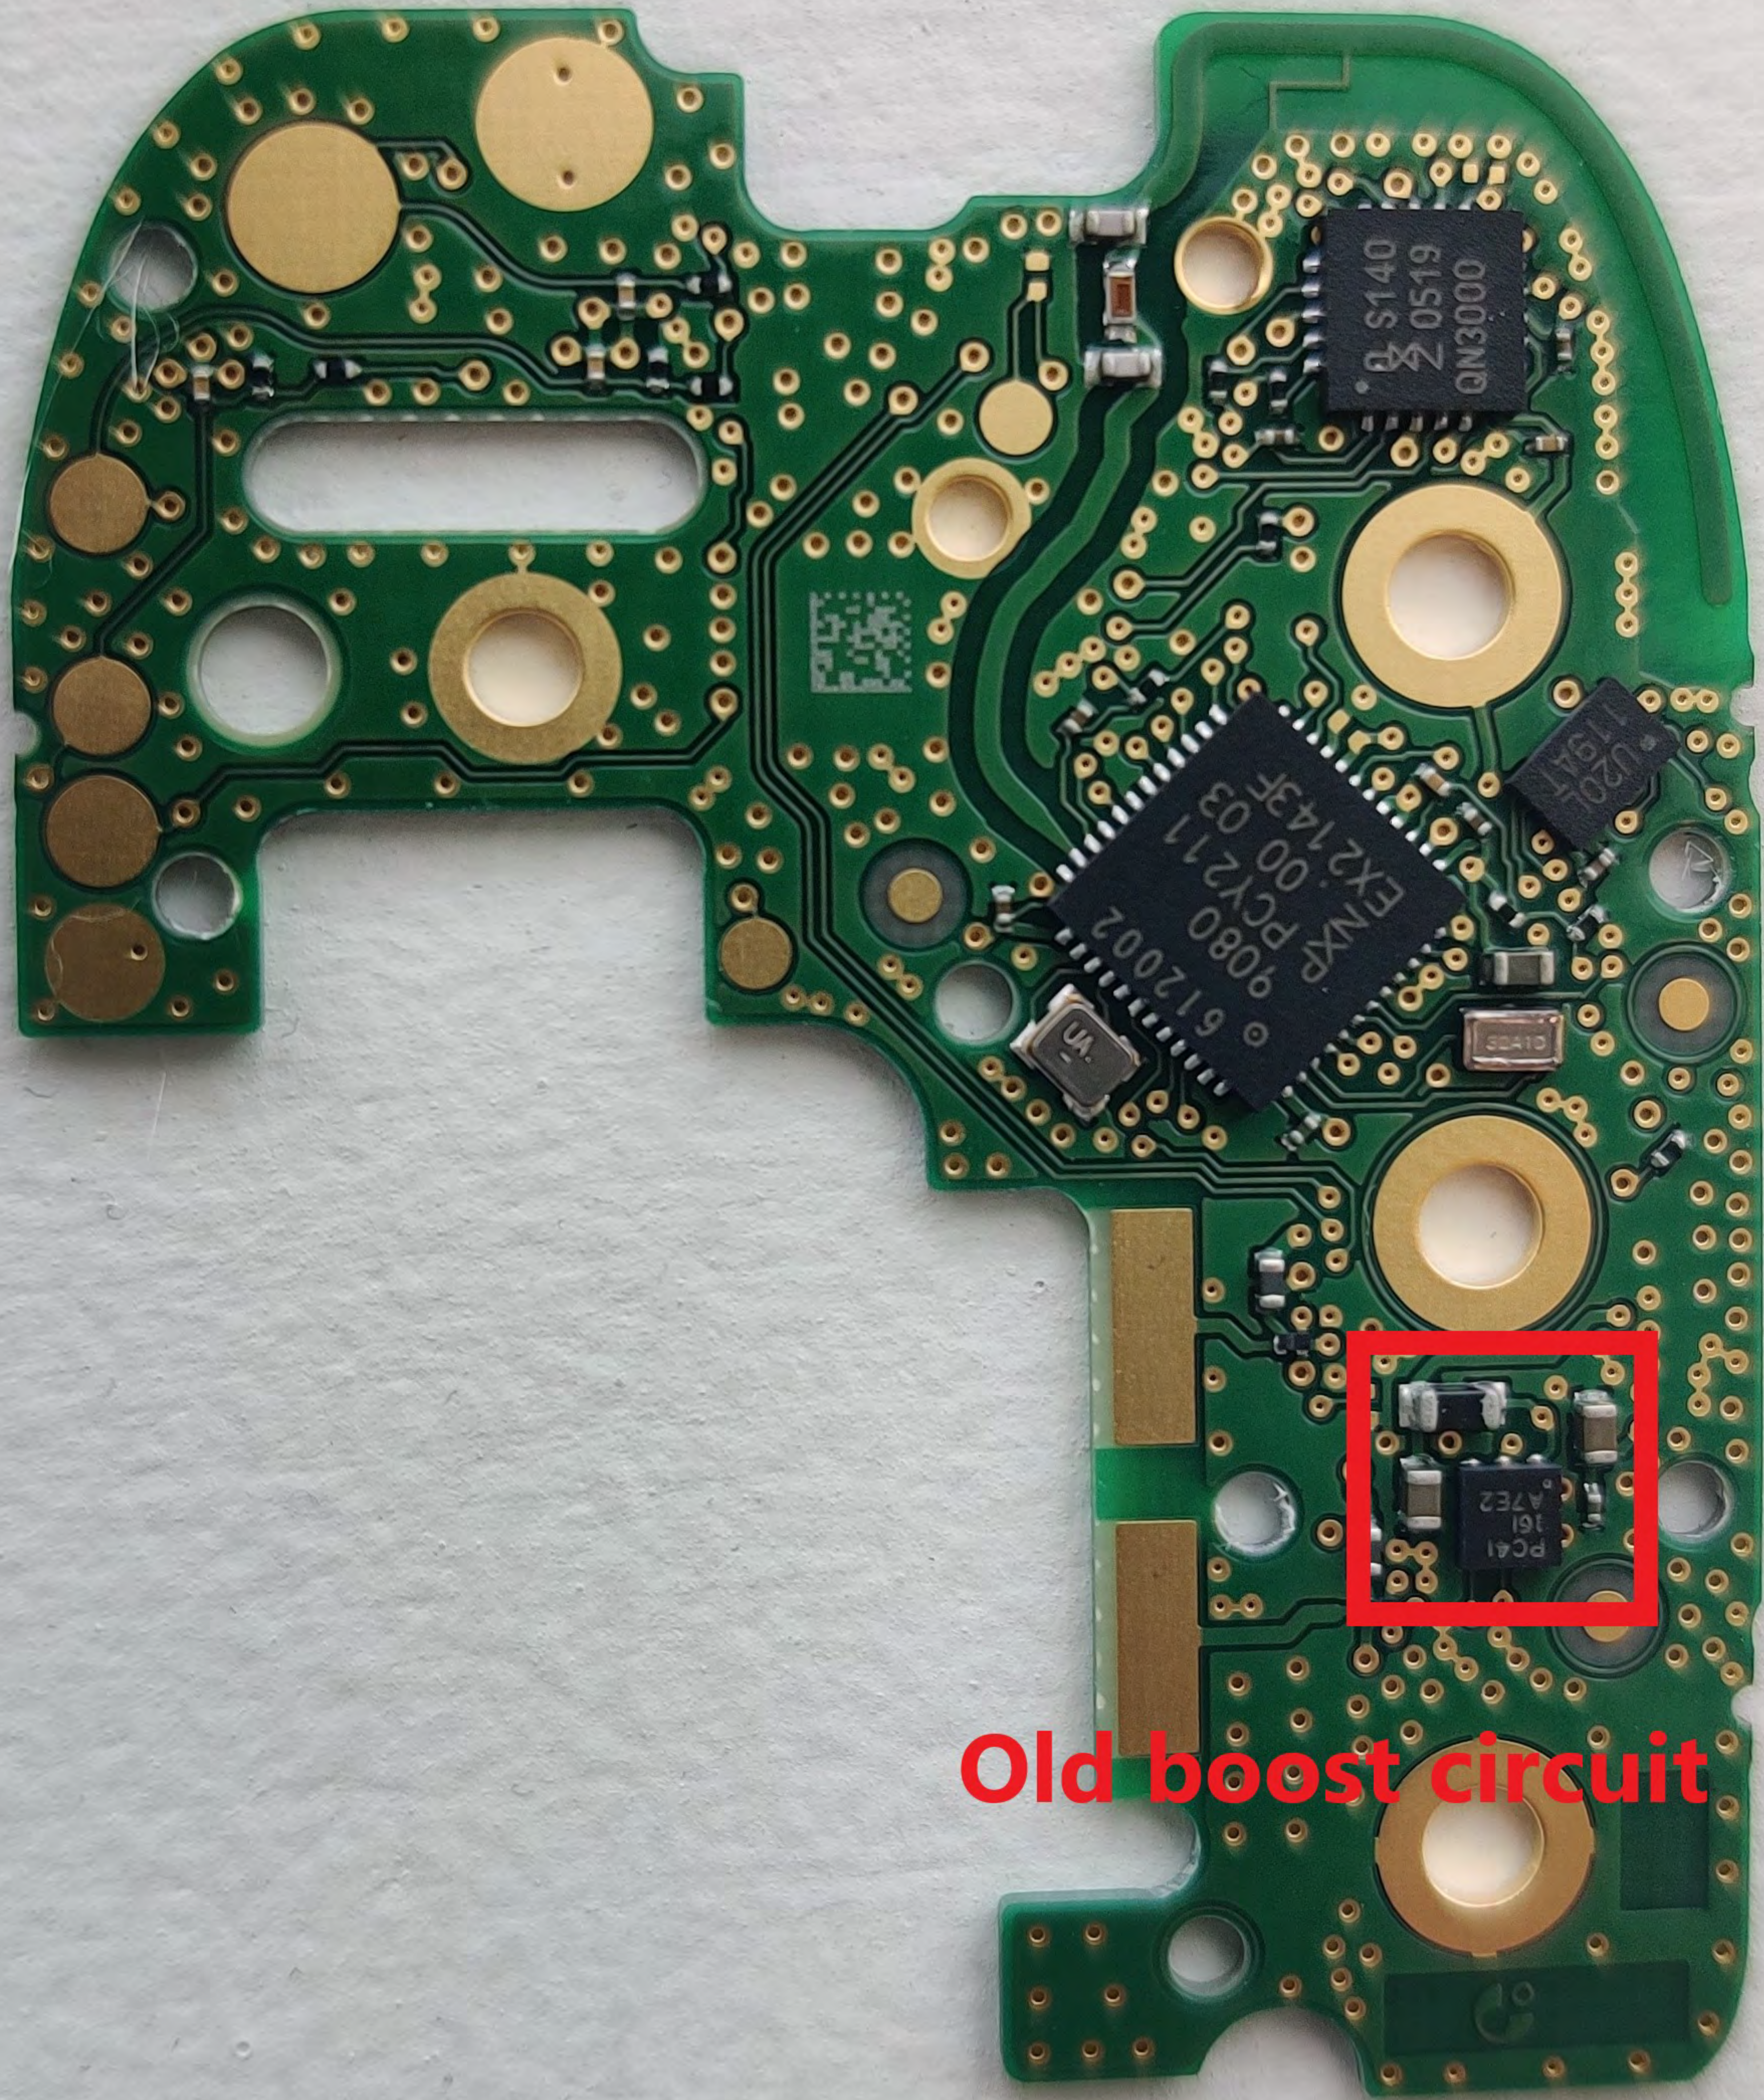

RF

Boost
Circuit

231

INSULET Corp
PT-001364REV 3

10-22-01

QN3000
0605
S331

9080 P2MH88
FNXP P2332F
S22332F

2456C
P02270

U

100

Old boost circuit