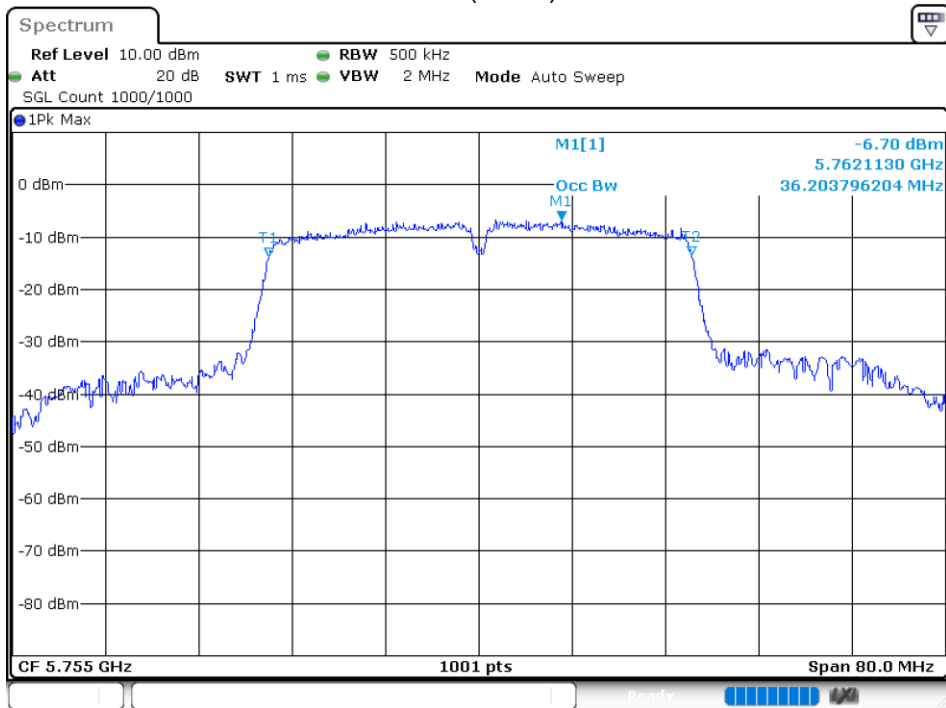

-26 dB BW NVNT 802.11n(HT20) 5785MHz Ant1

OBW NVNT 802.11n(HT20) 5825MHz Ant1

-26 dB BW NVNT 802.11n(HT20) 5825MHz Ant1

OBW NVNT 802.11n(HT40) 5755MHz Ant1

-26 dB BW NVNT 802.11n(HT40) 5755MHz Ant1

OBW NVNT 802.11n(HT40) 5795MHz Ant1