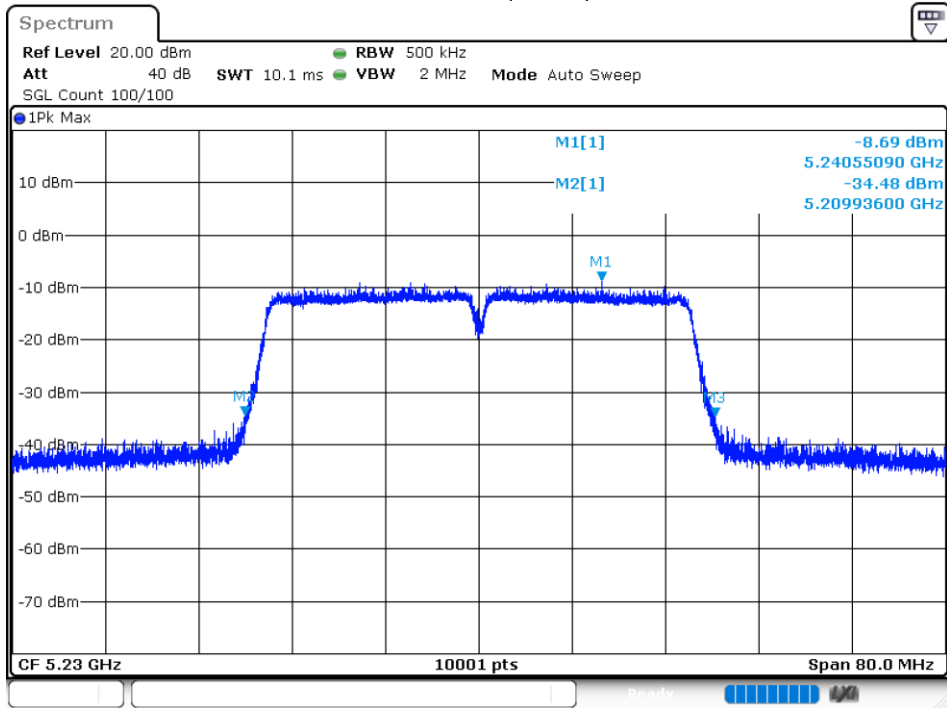

-26 dB BW NVNT 802.11n(HT40) 5230MHz Ant1