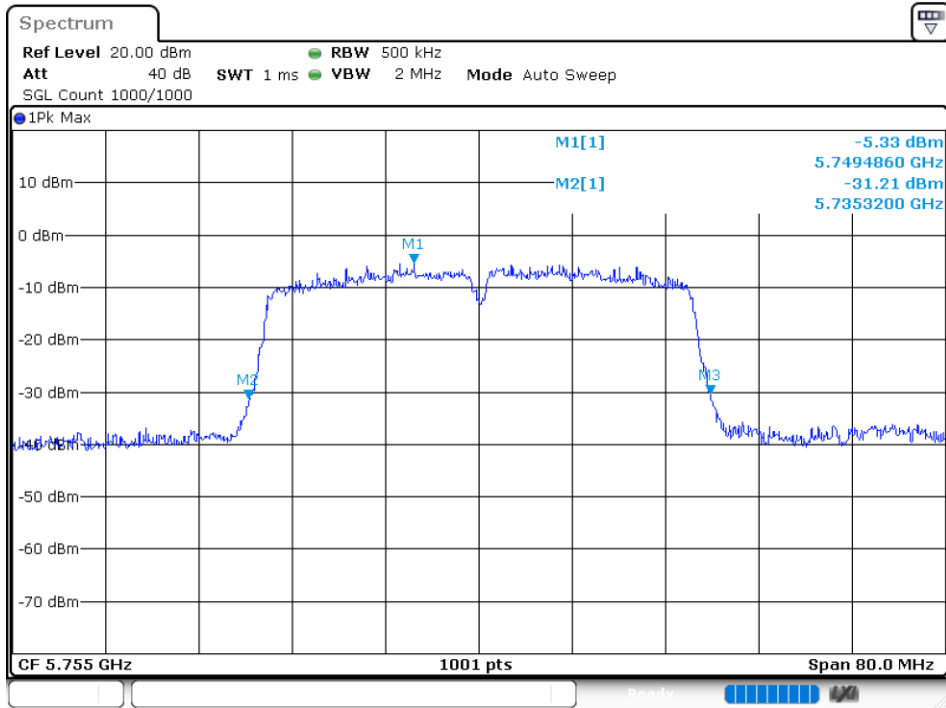

-26 dB BW NVNT 802.11ac40 5755MHz Ant1