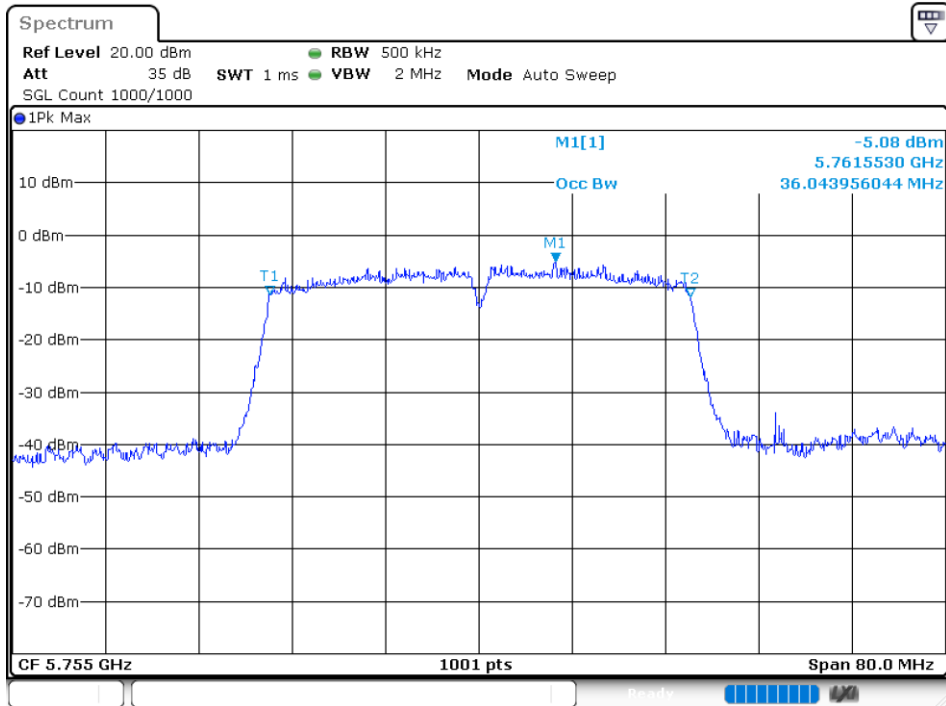

-26 dB BW NVNT 802.11ac20 5745MHz Ant1

OBW NVNT 802.11ac20 5785MHz Ant1

-26 dB BW NVNT 802.11ac20 5785MHz Ant1

OBW NVNT 802.11ac20 5825MHz Ant1

-26 dB BW NVNT 802.11ac20 5825MHz Ant1

OBW NVNT 802.11ac40 5755MHz Ant1