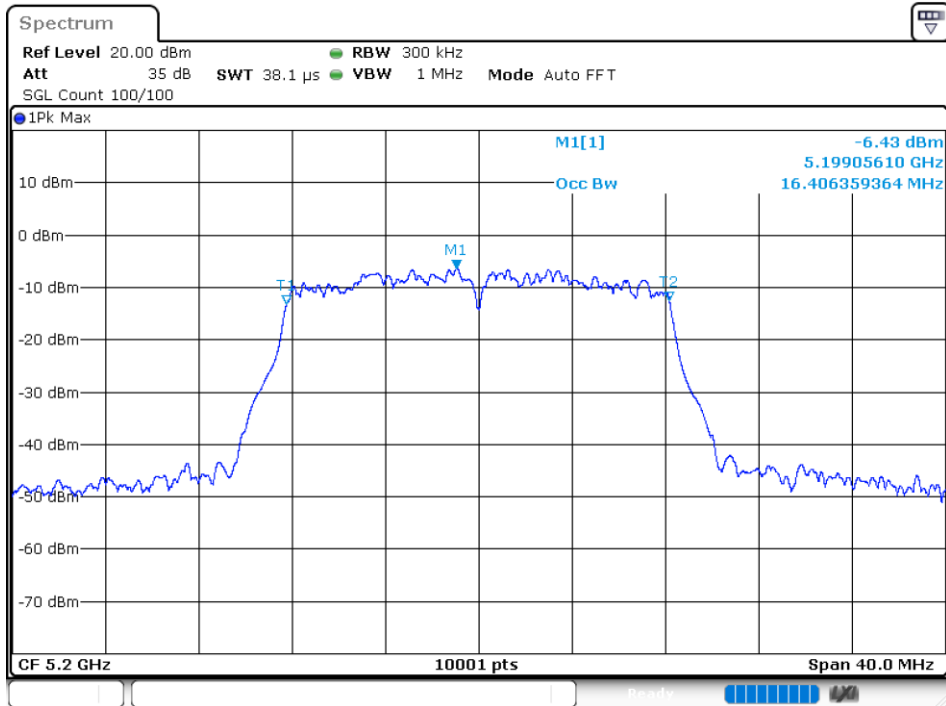

OBW NVNT 802.11ac20 5200MHz Ant1