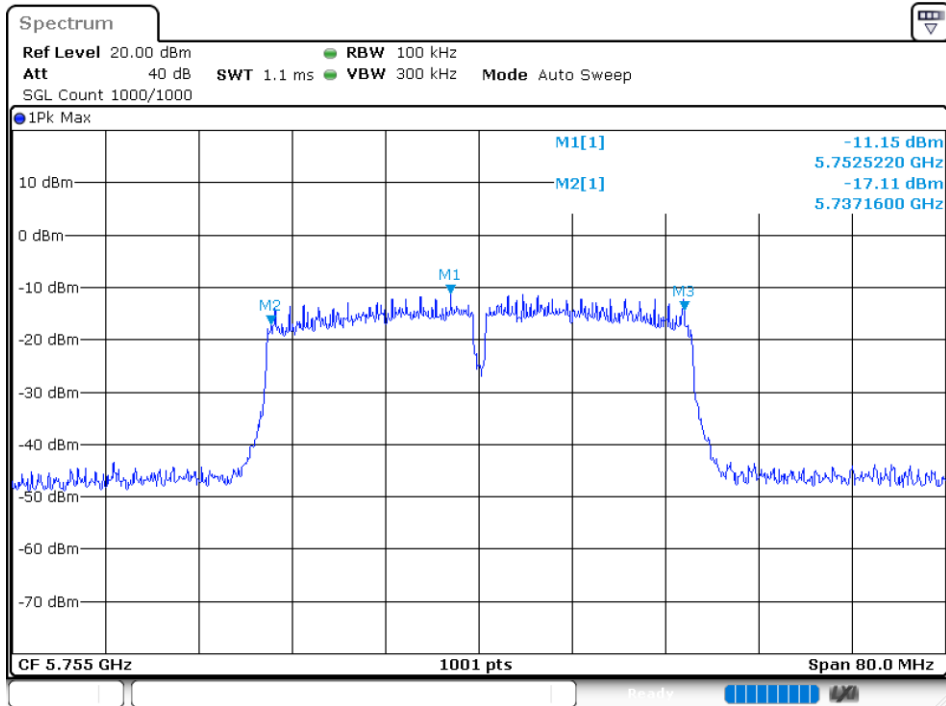

### EBW NVNT 802.11a 5785MHz Ant1

### EBW NVNT 802.11a 5825MHz Ant1

EBW NVNT 802.11ac20 5745MHz Ant1

EBW NVNT 802.11ac20 5785MHz Ant1

EBW NVNT 802.11ac20 5825MHz Ant1

EBW NVNT 802.11ac40 5755MHz Ant1

EBW NVNT 802.11ac40 5795MHz Ant1

EBW NVNT 802.11n(HT20) 5745MHz Ant1

### EBW NVNT 802.11n(HT20) 5785MHz Ant1