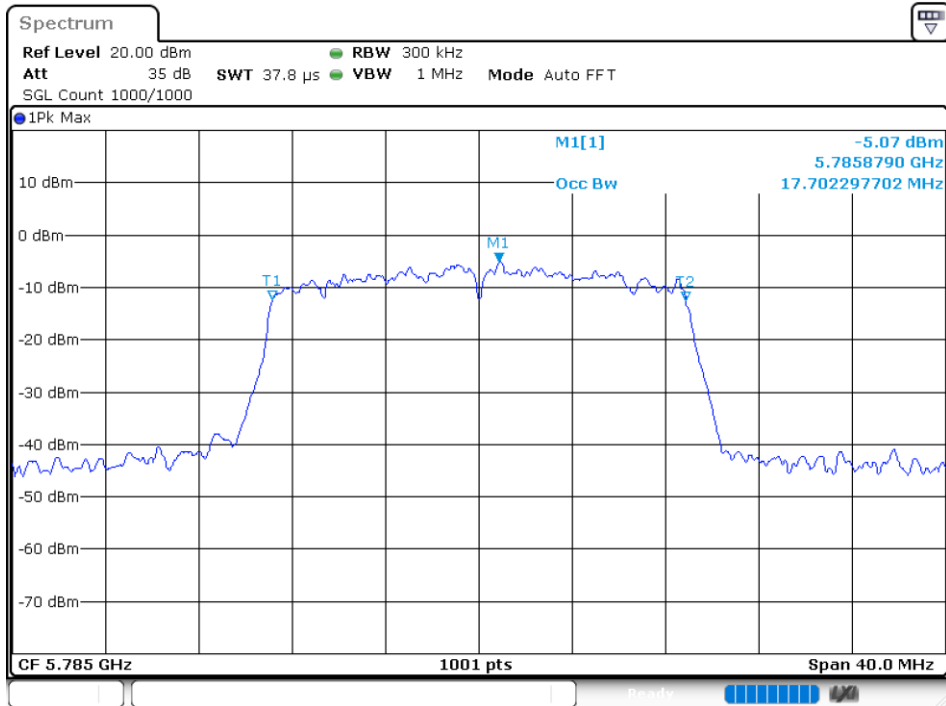

OBW NVNT 802.11ac20 5785MHz Ant1