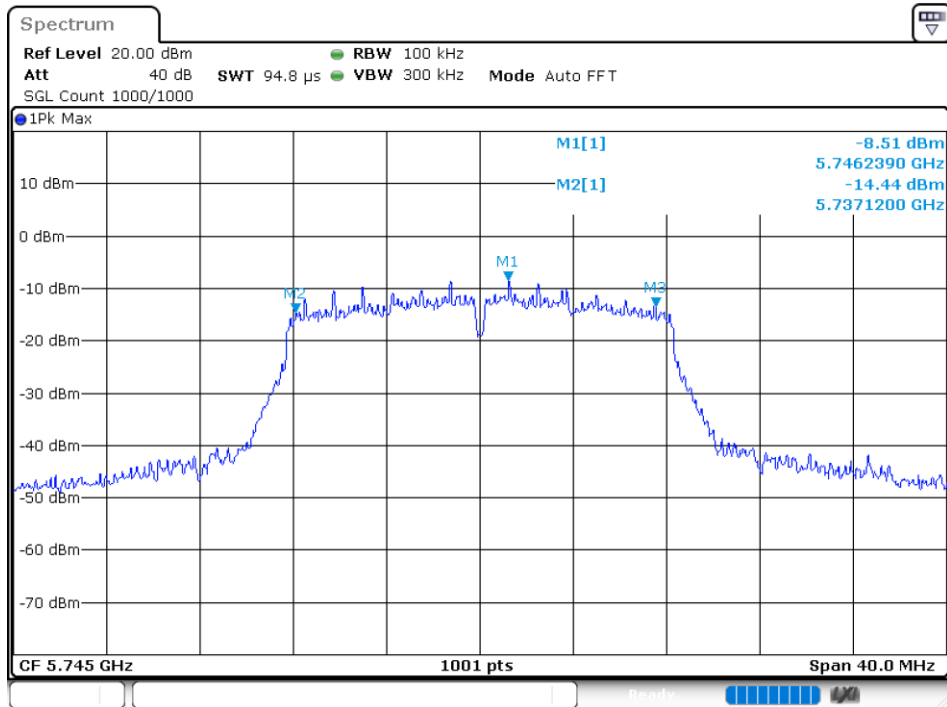

5.4 -6DB EMISSION BANDWIDTH

Condition	Mode	Frequency (MHz)	Antenna	-6 dB Bandwidth (MHz)	Limit -6 dB Bandwidth (MHz)	Verdict
NVNT	802.11a	5745	Ant 1	15.44	0.5	Pass
NVNT	802.11a	5785	Ant 1	15.32	0.5	Pass
NVNT	802.11a	5825	Ant 1	15.76	0.5	Pass
NVNT	802.11ac20	5745	Ant 1	17.36	0.5	Pass
NVNT	802.11ac20	5785	Ant 1	17.56	0.5	Pass
NVNT	802.11ac20	5825	Ant 1	17.24	0.5	Pass
NVNT	802.11ac40	5755	Ant 1	35.44	0.5	Pass
NVNT	802.11ac40	5795	Ant 1	35.52	0.5	Pass
NVNT	802.11n(HT20)	5745	Ant 1	15.32	0.5	Pass
NVNT	802.11n(HT20)	5785	Ant 1	17.28	0.5	Pass
NVNT	802.11n(HT20)	5825	Ant 1	15.12	0.5	Pass
NVNT	802.11n(HT40)	5755	Ant 1	35.12	0.5	Pass
NVNT	802.11n(HT40)	5795	Ant 1	35.12	0.5	Pass

EBW NVNT 802.11a 5745MHz Ant1