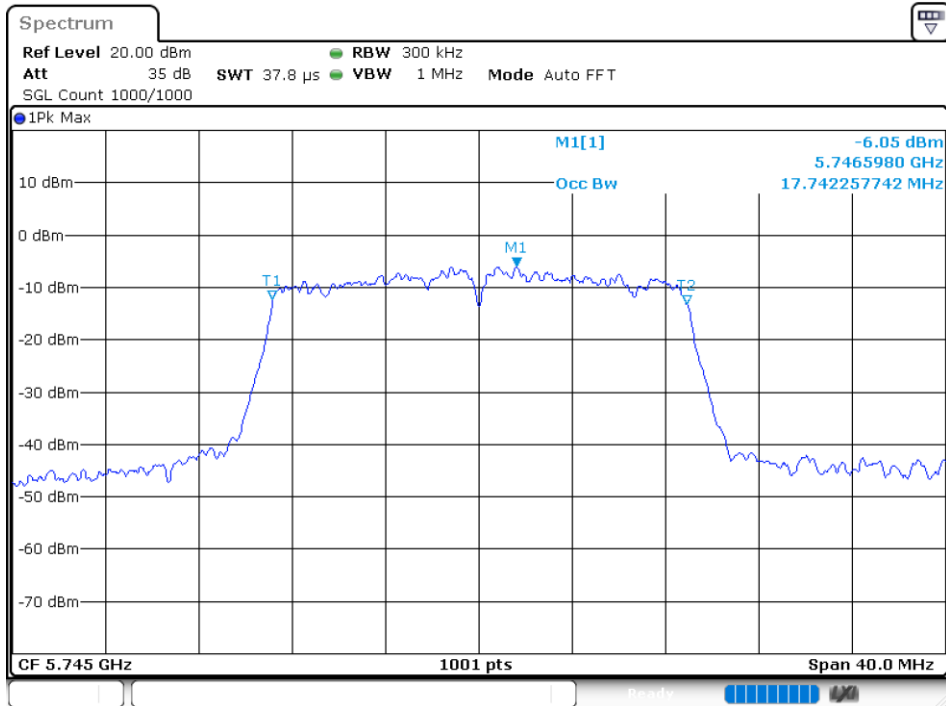

OBW NVNT 802.11a 5745MHz Ant1

-26 dB BW NVNT 802.11a 5745MHz Ant1

OBW NVNT 802.11a 5785MHz Ant1

-26 dB BW NVNT 802.11a 5785MHz Ant1

OBW NVNT 802.11a 5825MHz Ant1

-26 dB BW NVNT 802.11a 5825MHz Ant1

OBW NVNT 802.11ac20 5745MHz Ant1