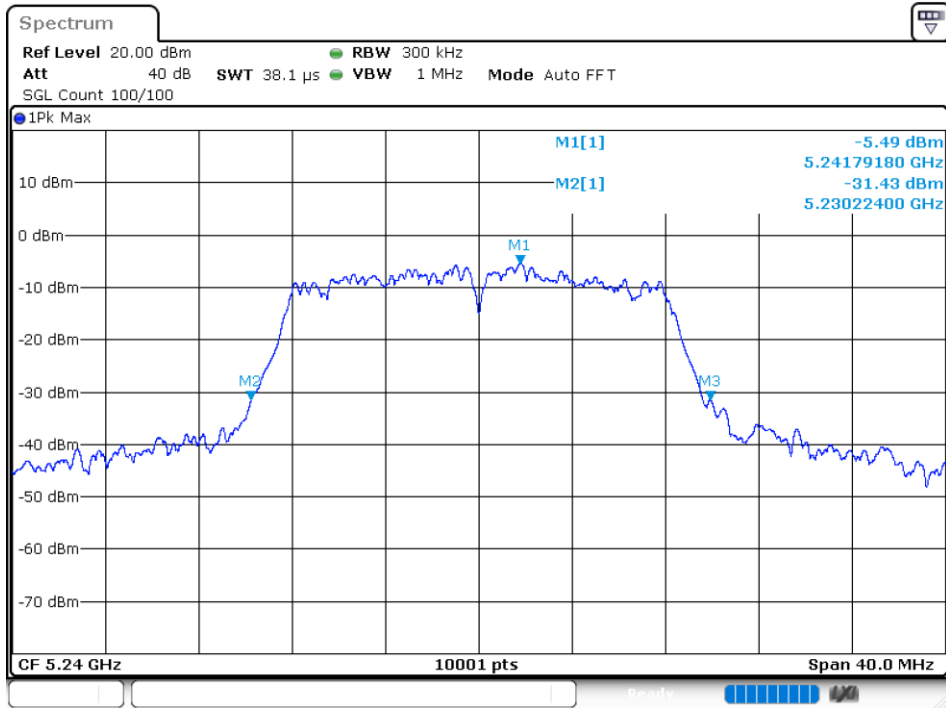

OBW NVNT 802.11a 5180MHz Ant1

-26 dB BW NVNT 802.11a 5180MHz Ant1

OBW NVNT 802.11a 5200MHz Ant1

-26 dB BW NVNT 802.11a 5200MHz Ant1

OBW NVNT 802.11a 5240MHz Ant1

-26 dB BW NVNT 802.11a 5240MHz Ant1

OBW NVNT 802.11ac20 5180MHz Ant1

-26 dB BW NVNT 802.11ac20 5180MHz Ant1

OBW NVNT 802.11ac20 5200MHz Ant1

-26 dB BW NVNT 802.11ac20 5200MHz Ant1

OBW NVNT 802.11ac20 5240MHz Ant1

-26 dB BW NVNT 802.11ac20 5240MHz Ant1

OBW NVNT 802.11ac40 5190MHz Ant1