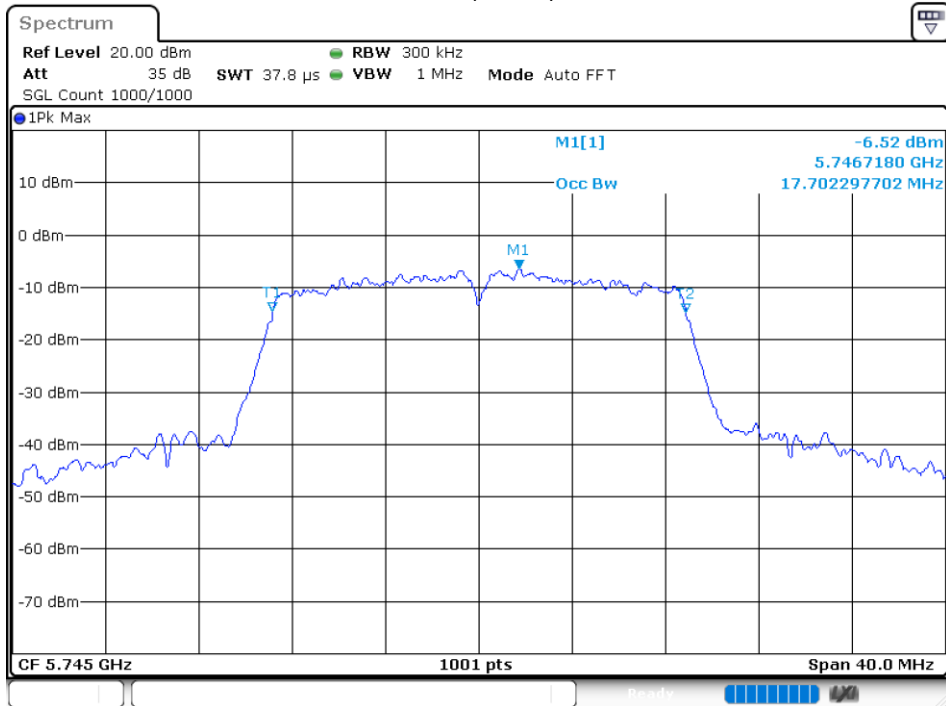

-26 dB BW NVNT 802.11ac40 5755MHz Ant1

OBW NVNT 802.11ac40 5795MHz Ant1

-26 dB BW NVNT 802.11ac40 5795MHz Ant1

OBW NVNT 802.11n(HT20) 5745MHz Ant1

-26 dB BW NVNT 802.11n(HT20) 5745MHz Ant1

OBW NVNT 802.11n(HT20) 5785MHz Ant1