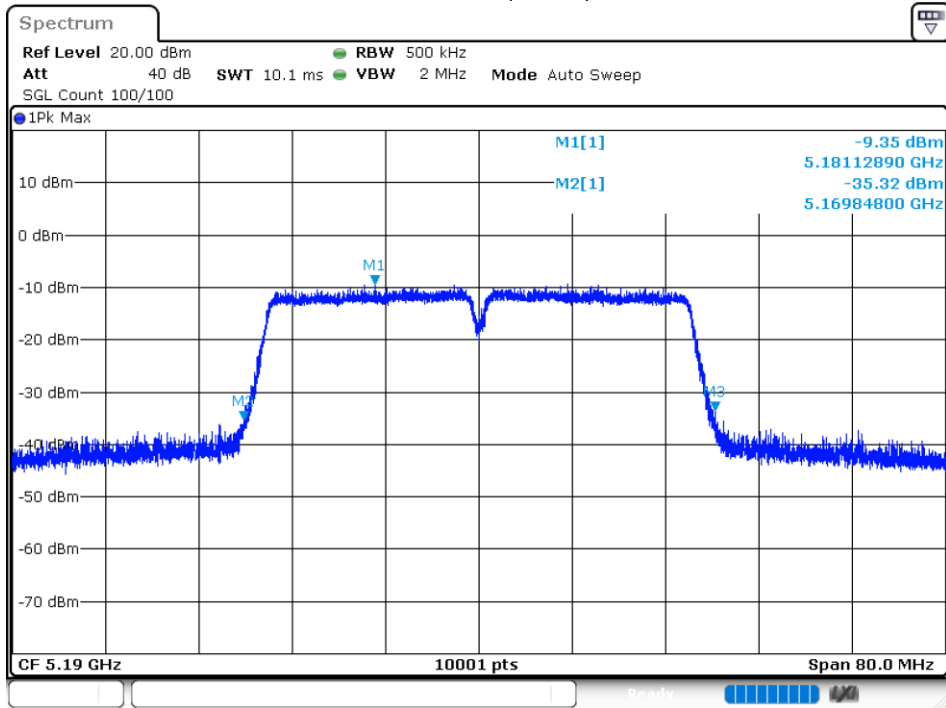

-26 dB BW NVNT 802.11n(HT20) 5200MHz Ant1

OBW NVNT 802.11n(HT20) 5240MHz Ant1

-26 dB BW NVNT 802.11n(HT20) 5240MHz Ant1

OBW NVNT 802.11n(HT40) 5190MHz Ant1

-26 dB BW NVNT 802.11n(HT40) 5190MHz Ant1

OBW NVNT 802.11n(HT40) 5230MHz Ant1