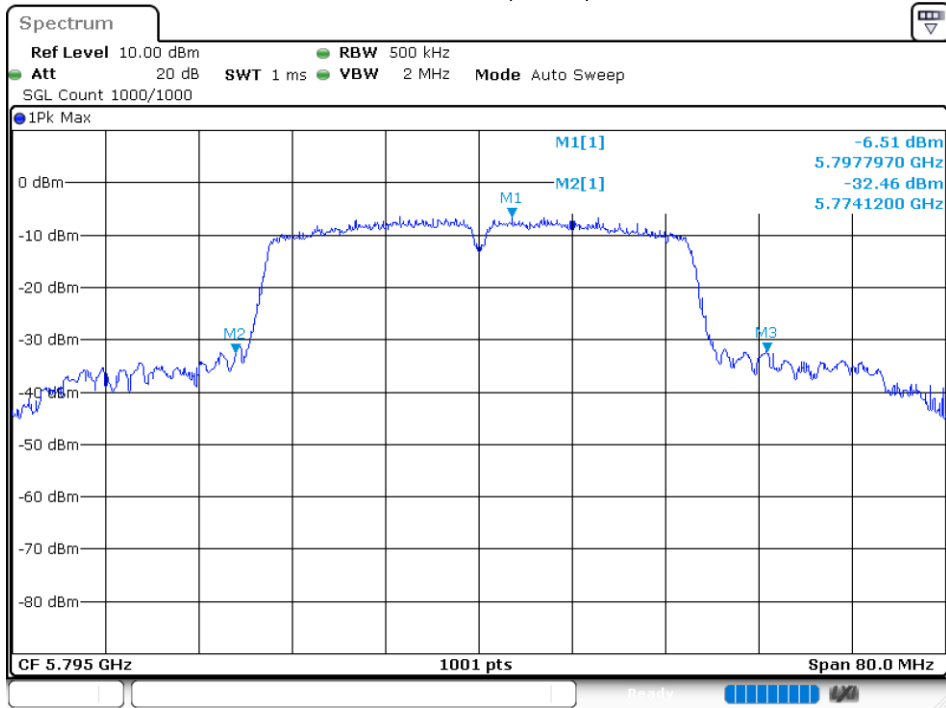

-26 dB BW NVNT 802.11n(HT40) 5795MHz Ant1