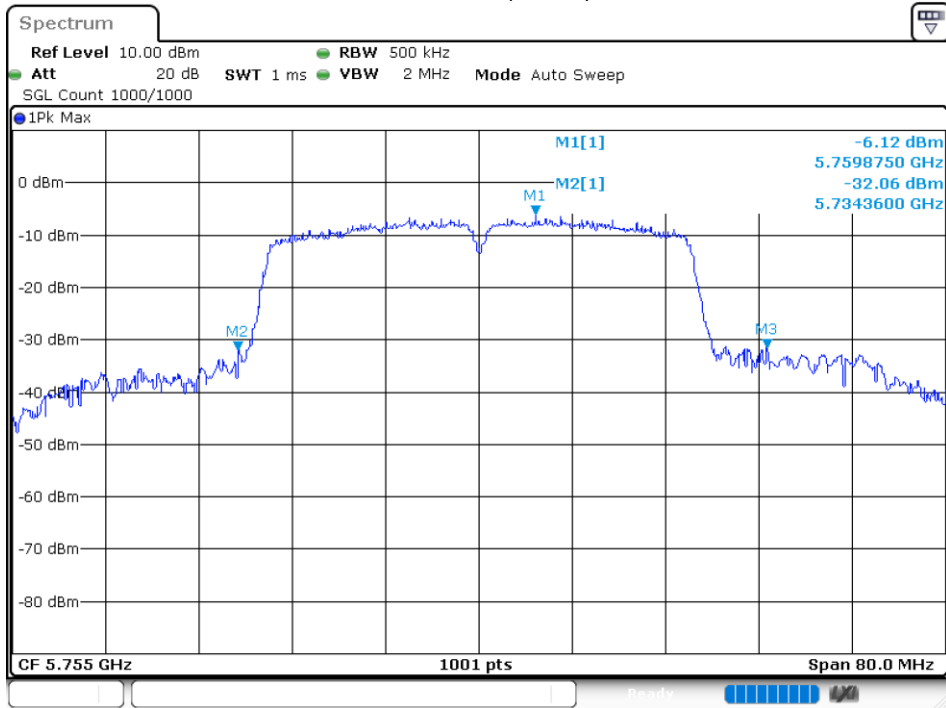

-26 dB BW NVNT 802.11n(HT20) 5785MHz Ant1

OBW NVNT 802.11n(HT20) 5825MHz Ant1

-26 dB BW NVNT 802.11n(HT20) 5825MHz Ant1

OBW NVNT 802.11n(HT40) 5755MHz Ant1

-26 dB BW NVNT 802.11n(HT40) 5755MHz Ant1

OBW NVNT 802.11n(HT40) 5795MHz Ant1