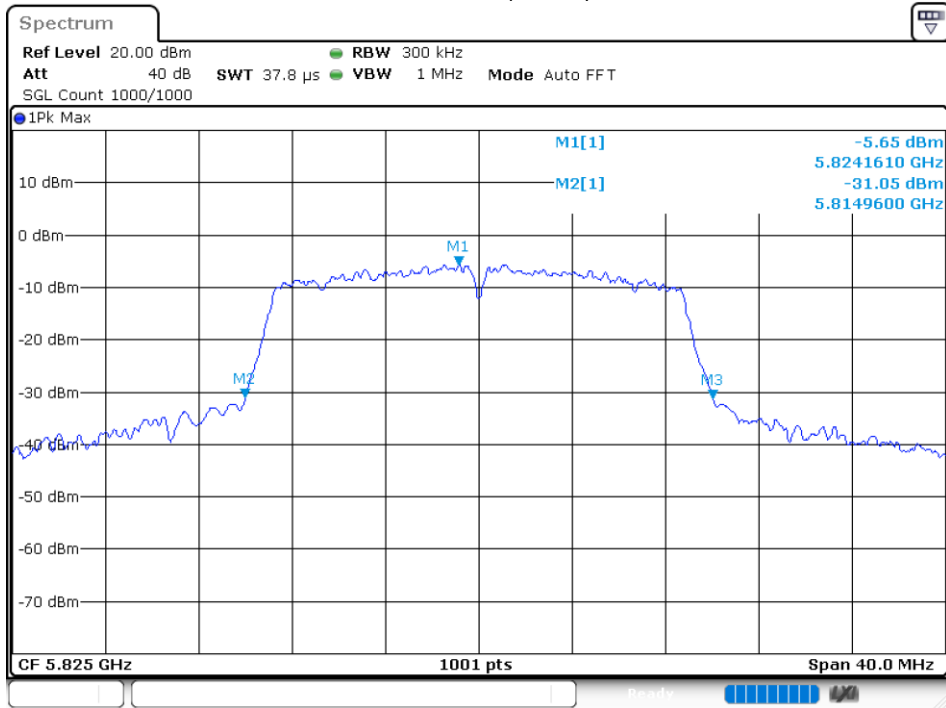

-26 dB BW NVNT 802.11ac40 5755MHz Ant1

OBW NVNT 802.11ac40 5795MHz Ant1

-26 dB BW NVNT 802.11ac40 5795MHz Ant1

OBW NVNT 802.11n(HT20) 5745MHz Ant1

-26 dB BW NVNT 802.11n(HT20) 5745MHz Ant1

OBW NVNT 802.11n(HT20) 5785MHz Ant1

-26 dB BW NVNT 802.11n(HT20) 5785MHz Ant1

OBW NVNT 802.11n(HT20) 5825MHz Ant1

-26 dB BW NVNT 802.11n(HT20) 5825MHz Ant1

OBW NVNT 802.11n(HT40) 5755MHz Ant1

-26 dB BW NVNT 802.11n(HT40) 5755MHz Ant1

OBW NVNT 802.11n(HT40) 5795MHz Ant1