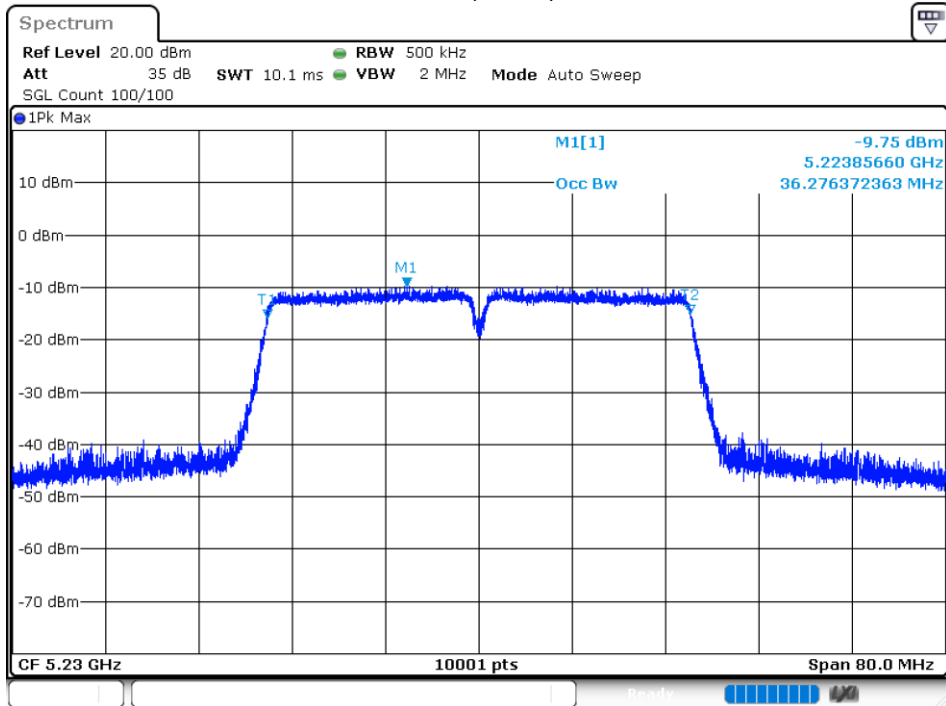

-26 dB BW NVNT 802.11n(HT20) 5200MHz Ant1

OBW NVNT 802.11n(HT20) 5240MHz Ant1

-26 dB BW NVNT 802.11n(HT20) 5240MHz Ant1

OBW NVNT 802.11n(HT40) 5190MHz Ant1

-26 dB BW NVNT 802.11n(HT40) 5190MHz Ant1

OBW NVNT 802.11n(HT40) 5230MHz Ant1