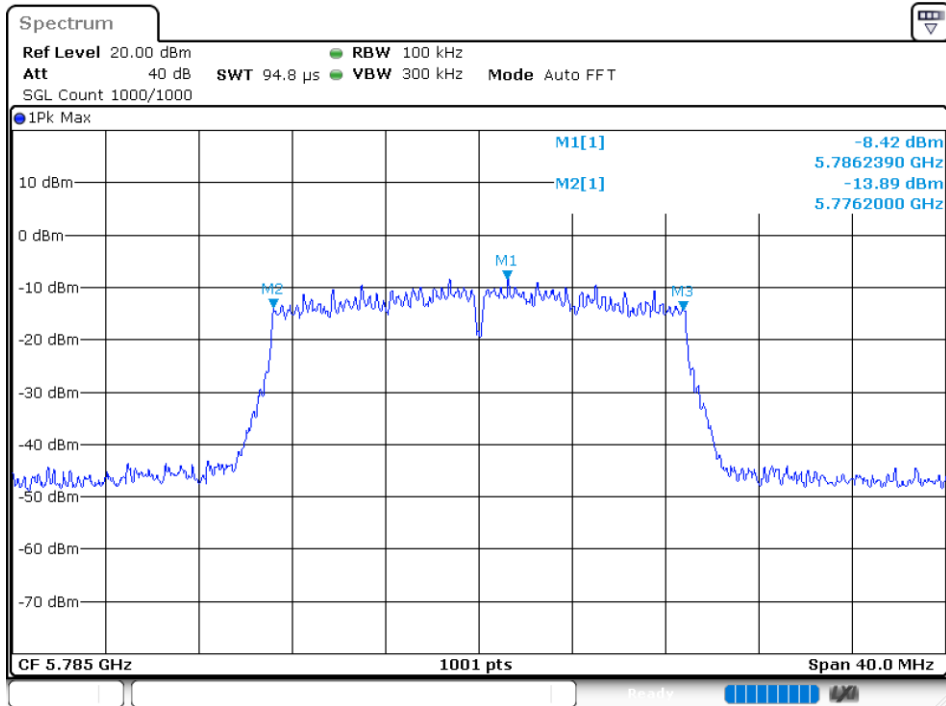

### EBW NVNT 802.11a 5785MHz Ant1

### EBW NVNT 802.11a 5825MHz Ant1

EBW NVNT 802.11ac20 5745MHz Ant1

EBW NVNT 802.11ac20 5785MHz Ant1

EBW NVNT 802.11ac20 5825MHz Ant1

EBW NVNT 802.11ac40 5755MHz Ant1

EBW NVNT 802.11ac40 5795MHz Ant1

EBW NVNT 802.11n(HT20) 5745MHz Ant1