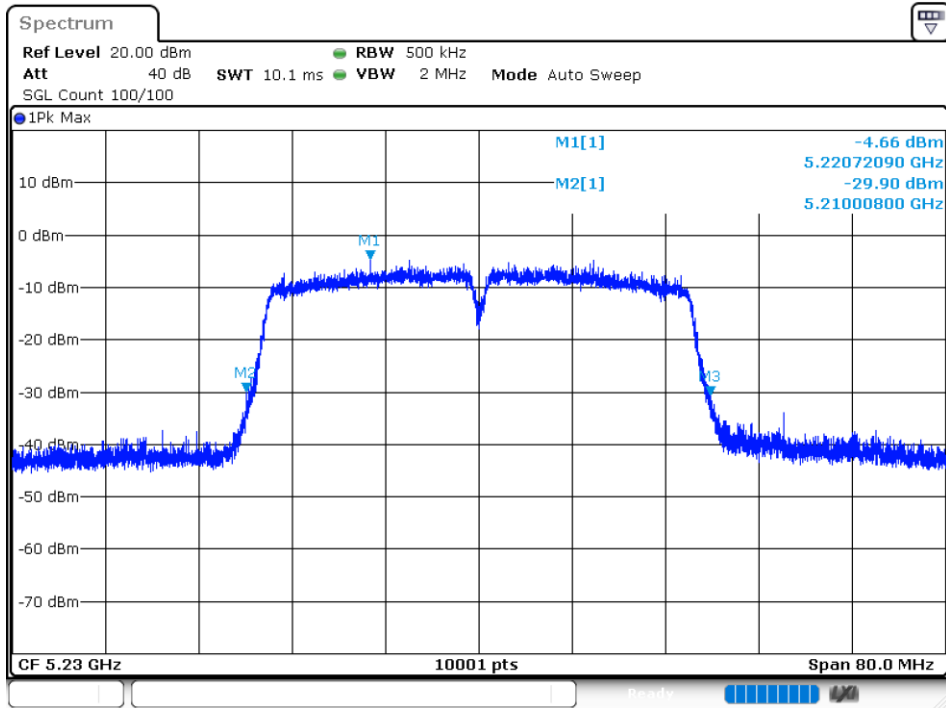

-26 dB BW NVNT 802.11ac40 5230MHz Ant1