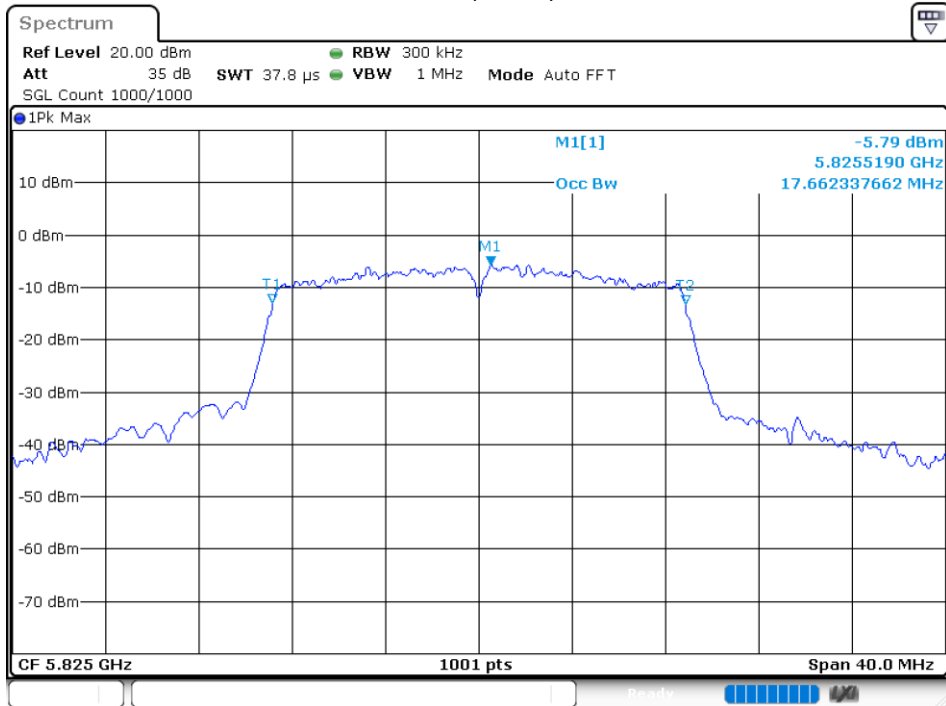

-26 dB BW NVNT 802.11ac40 5755MHz Ant1

OBW NVNT 802.11ac40 5795MHz Ant1

-26 dB BW NVNT 802.11ac40 5795MHz Ant1

OBW NVNT 802.11n(HT20) 5745MHz Ant1

-26 dB BW NVNT 802.11n(HT20) 5745MHz Ant1

OBW NVNT 802.11n(HT20) 5785MHz Ant1

-26 dB BW NVNT 802.11n(HT20) 5785MHz Ant1

OBW NVNT 802.11n(HT20) 5825MHz Ant1

-26 dB BW NVNT 802.11n(HT20) 5825MHz Ant1

OBW NVNT 802.11n(HT40) 5755MHz Ant1

-26 dB BW NVNT 802.11n(HT40) 5755MHz Ant1

OBW NVNT 802.11n(HT40) 5795MHz Ant1