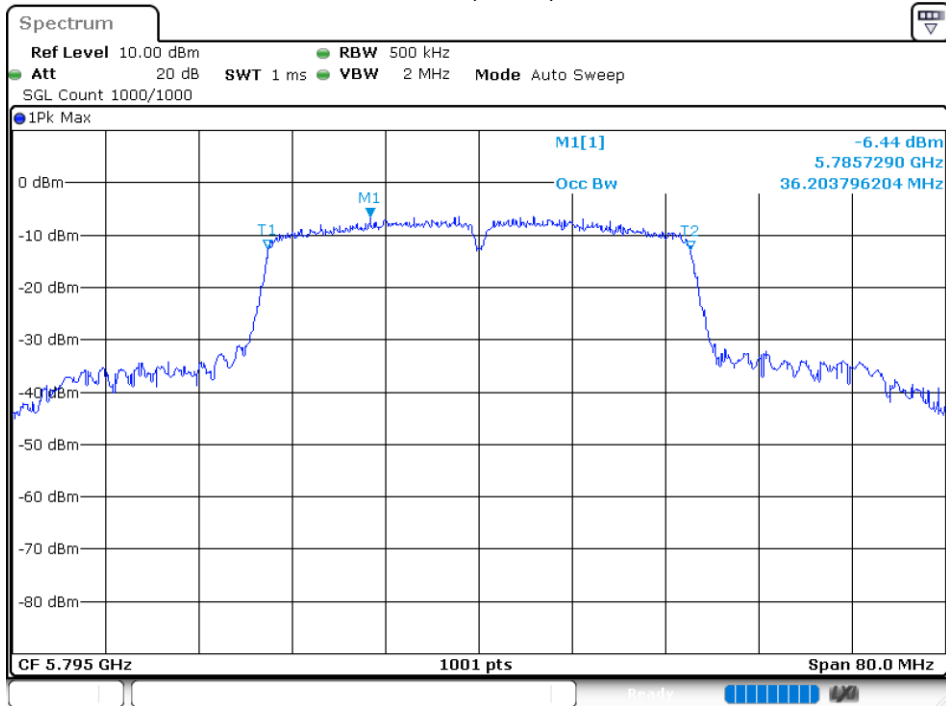

-26 dB BW NVNT 802.11n(HT20) 5785MHz Ant1

OBW NVNT 802.11n(HT20) 5825MHz Ant1

-26 dB BW NVNT 802.11n(HT20) 5825MHz Ant1

OBW NVNT 802.11n(HT40) 5755MHz Ant1

-26 dB BW NVNT 802.11n(HT40) 5755MHz Ant1

OBW NVNT 802.11n(HT40) 5795MHz Ant1