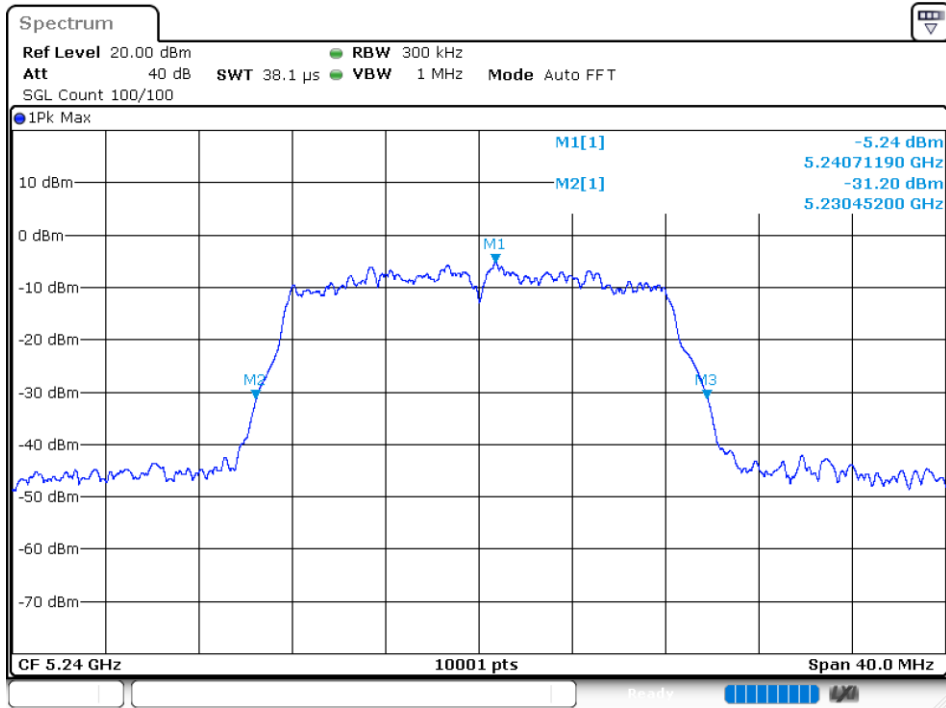

-26 dB BW NVNT 802.11ac20 5180MHz Ant1

OBW NVNT 802.11ac20 5200MHz Ant1

-26 dB BW NVNT 802.11ac20 5200MHz Ant1

OBW NVNT 802.11ac20 5240MHz Ant1

-26 dB BW NVNT 802.11ac20 5240MHz Ant1

OBW NVNT 802.11ac40 5190MHz Ant1