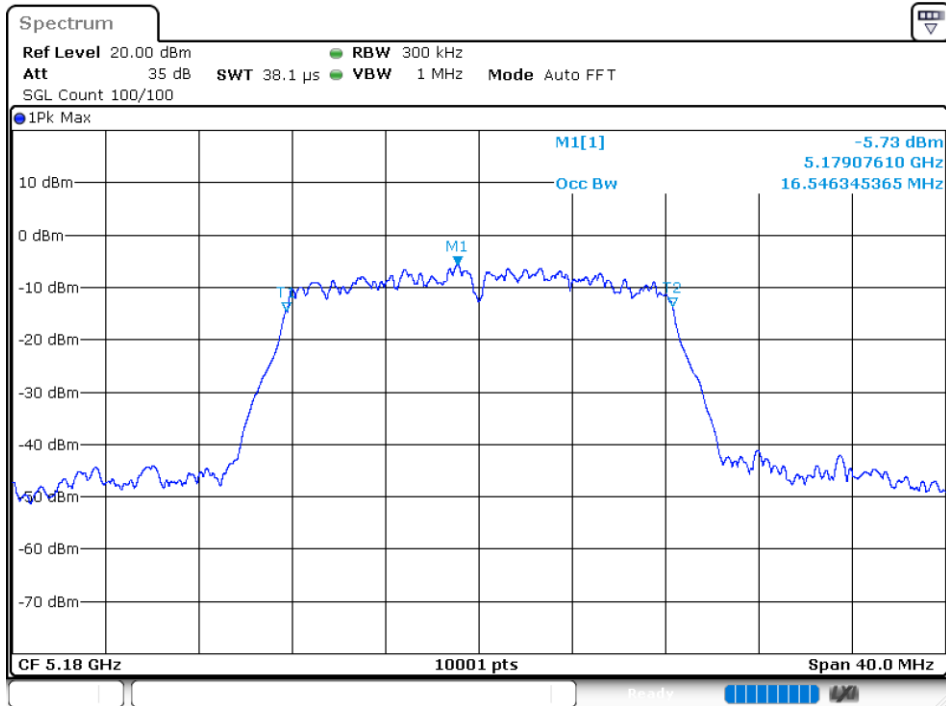

OBW NVNT 802.11a 5180MHz Ant1

-26 dB BW NVNT 802.11a 5180MHz Ant1

OBW NVNT 802.11a 5200MHz Ant1

-26 dB BW NVNT 802.11a 5200MHz Ant1

OBW NVNT 802.11a 5240MHz Ant1

-26 dB BW NVNT 802.11a 5240MHz Ant1

OBW NVNT 802.11ac20 5180MHz Ant1