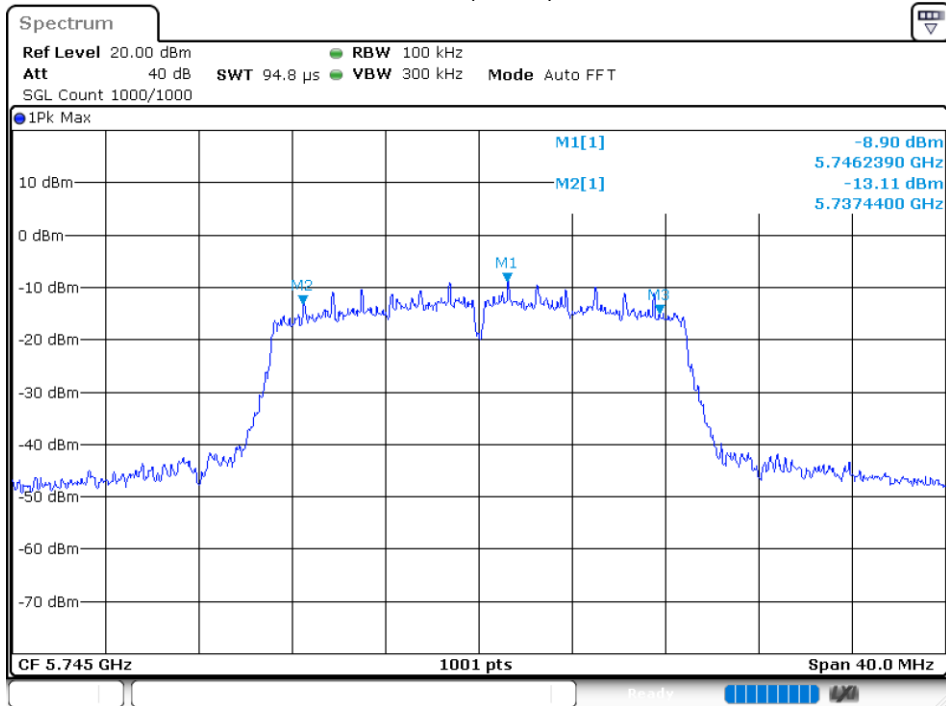

### EBW NVNT 802.11a 5785MHz Ant1

### EBW NVNT 802.11a 5825MHz Ant1

EBW NVNT 802.11ac20 5745MHz Ant1

EBW NVNT 802.11ac20 5785MHz Ant1

EBW NVNT 802.11ac20 5825MHz Ant1

EBW NVNT 802.11ac40 5755MHz Ant1

EBW NVNT 802.11ac40 5795MHz Ant1

EBW NVNT 802.11n(HT20) 5745MHz Ant1

### EBW NVNT 802.11n(HT20) 5785MHz Ant1