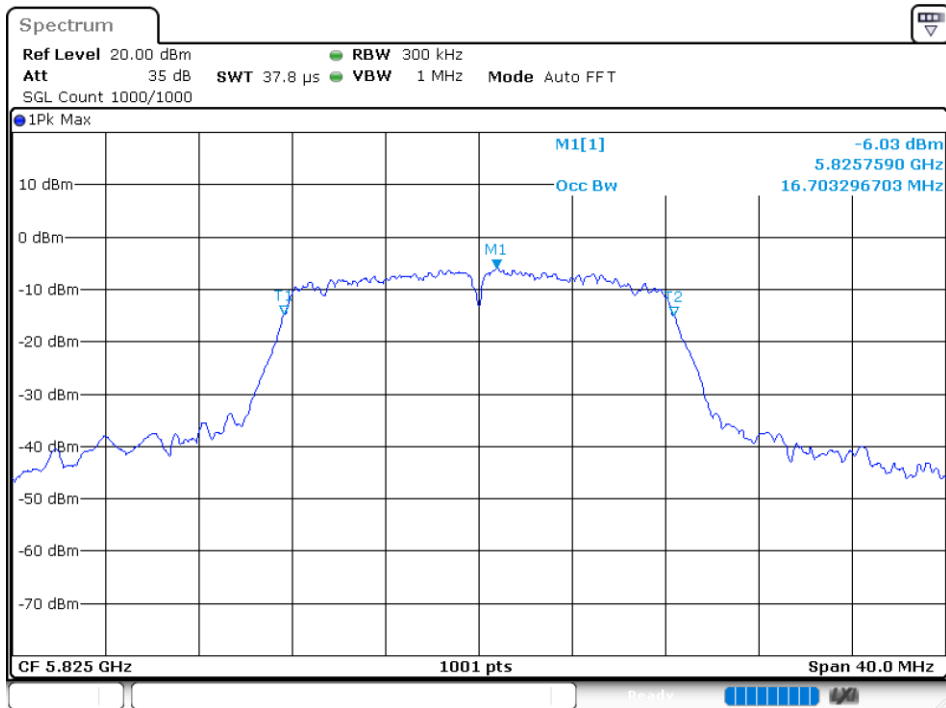

OBW NVNT 802.11a 5745MHz Ant1

-26 dB BW NVNT 802.11a 5745MHz Ant1

OBW NVNT 802.11a 5785MHz Ant1

-26 dB BW NVNT 802.11a 5785MHz Ant1

OBW NVNT 802.11a 5825MHz Ant1

-26 dB BW NVNT 802.11a 5825MHz Ant1

OBW NVNT 802.11ac20 5745MHz Ant1

-26 dB BW NVNT 802.11ac20 5745MHz Ant1

OBW NVNT 802.11ac20 5785MHz Ant1

-26 dB BW NVNT 802.11ac20 5785MHz Ant1

OBW NVNT 802.11ac20 5825MHz Ant1

-26 dB BW NVNT 802.11ac20 5825MHz Ant1

OBW NVNT 802.11ac40 5755MHz Ant1