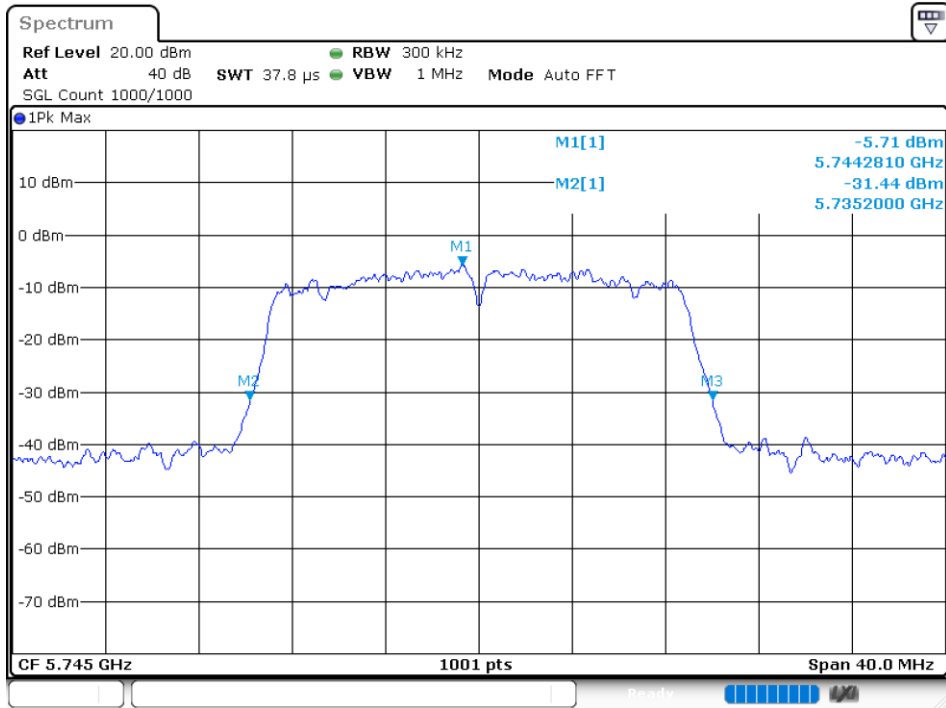

OBW NVNT 802.11a 5745MHz Ant1

-26 dB BW NVNT 802.11a 5745MHz Ant1

OBW NVNT 802.11a 5785MHz Ant1

-26 dB BW NVNT 802.11a 5785MHz Ant1

OBW NVNT 802.11a 5825MHz Ant1

-26 dB BW NVNT 802.11a 5825MHz Ant1

OBW NVNT 802.11ac20 5745MHz Ant1

-26 dB BW NVNT 802.11ac20 5745MHz Ant1

OBW NVNT 802.11ac20 5785MHz Ant1

-26 dB BW NVNT 802.11ac20 5785MHz Ant1

OBW NVNT 802.11ac20 5825MHz Ant1

-26 dB BW NVNT 802.11ac20 5825MHz Ant1

OBW NVNT 802.11ac40 5755MHz Ant1