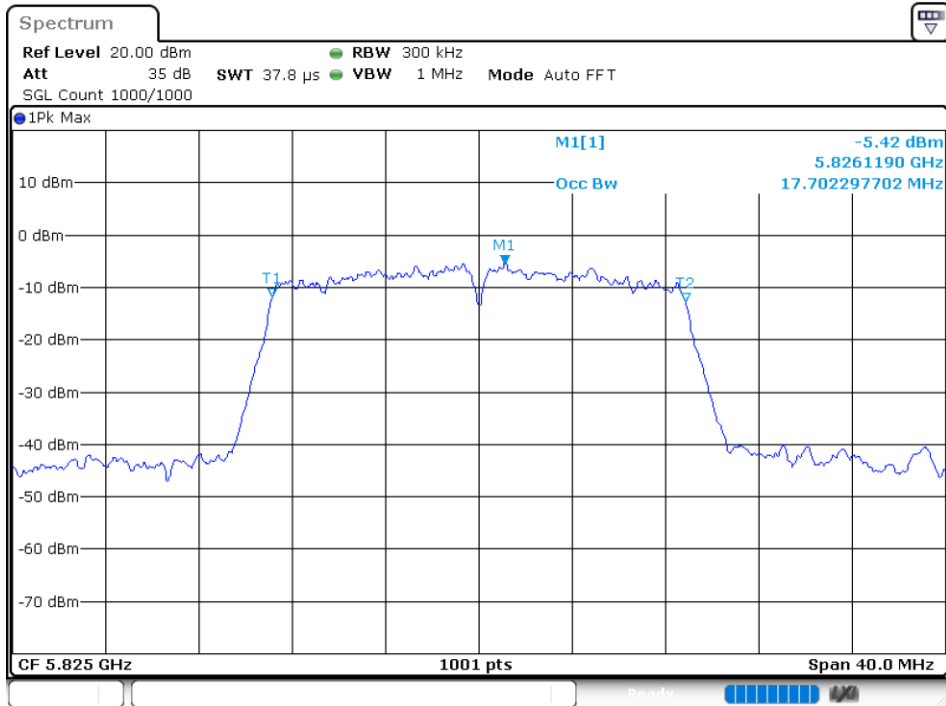

-26 dB BW NVNT 802.11ac20 5745MHz Ant1

OBW NVNT 802.11ac20 5785MHz Ant1

-26 dB BW NVNT 802.11ac20 5785MHz Ant1

OBW NVNT 802.11ac20 5825MHz Ant1

-26 dB BW NVNT 802.11ac20 5825MHz Ant1

OBW NVNT 802.11ac40 5755MHz Ant1