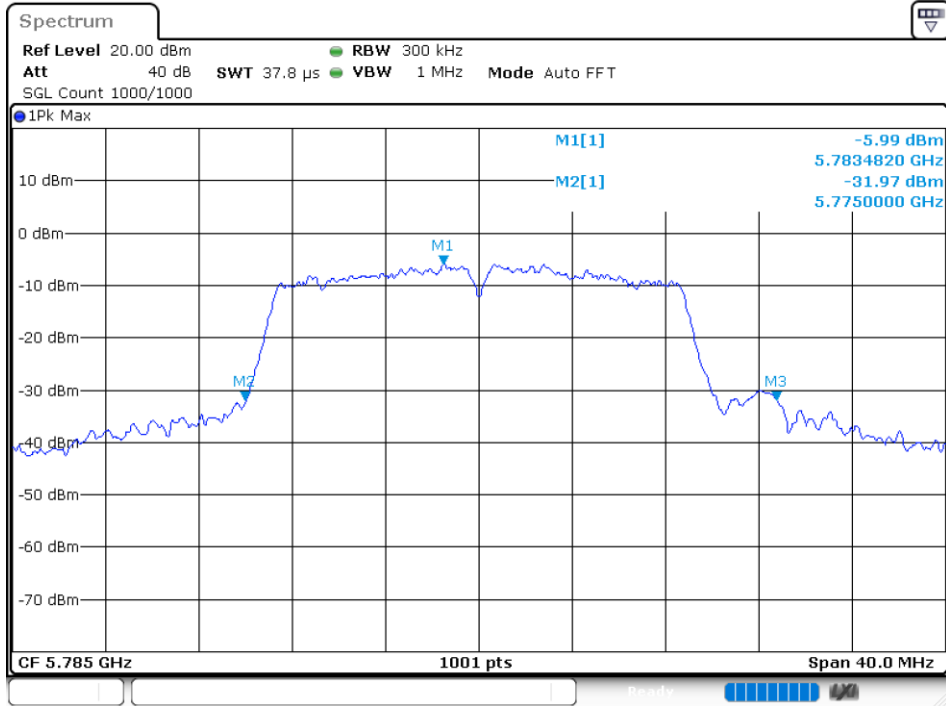

-26 dB BW NVNT 802.11n(HT20) 5785MHz Ant1