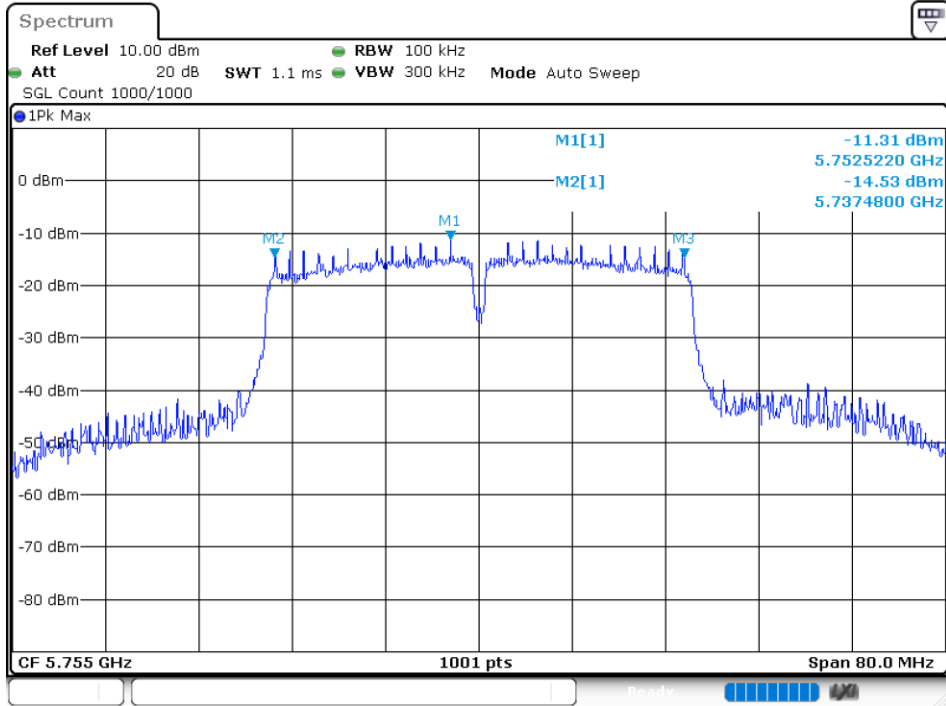

EBW NVNT 802.11n(HT40) 5755MHz Ant1