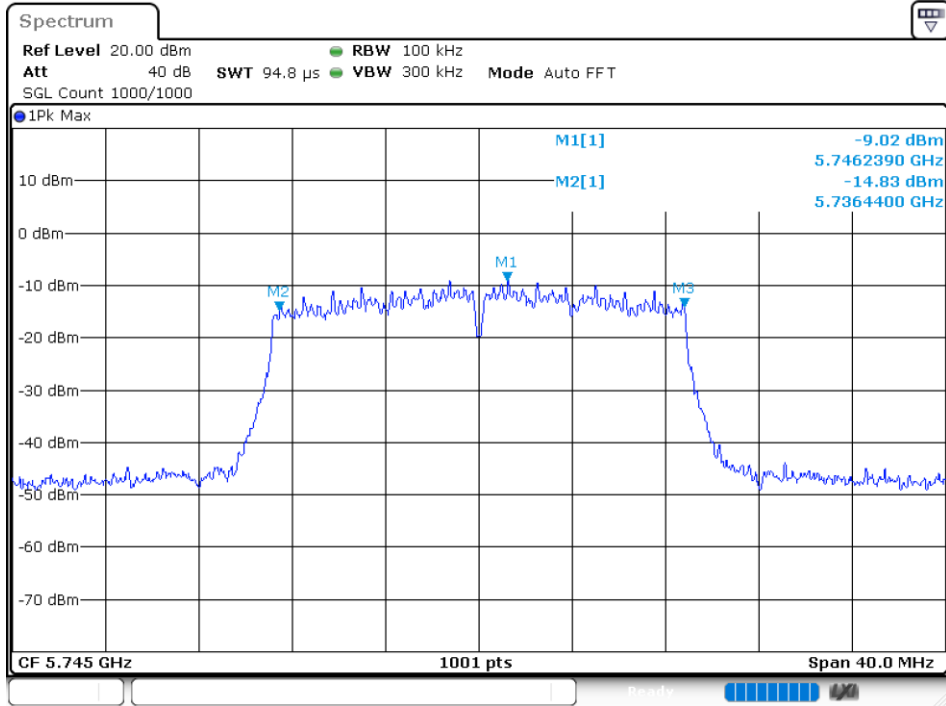

EBW NVNT 802.11ac20 5745MHz Ant1