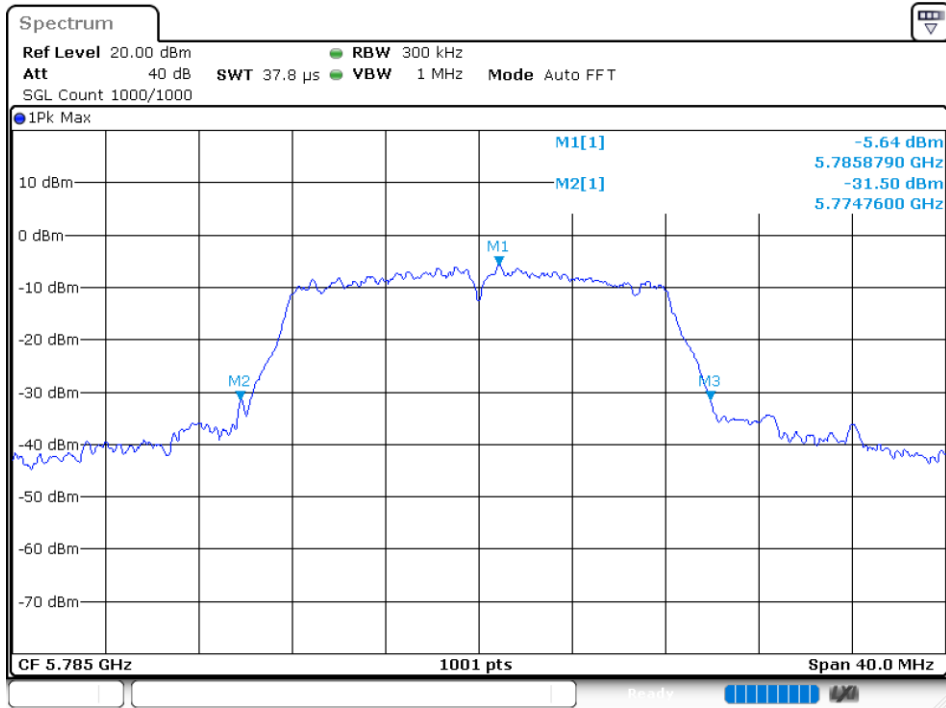

OBW NVNT 802.11a 5745MHz Ant1

-26 dB BW NVNT 802.11a 5745MHz Ant1

OBW NVNT 802.11a 5785MHz Ant1

-26 dB BW NVNT 802.11a 5785MHz Ant1

OBW NVNT 802.11a 5825MHz Ant1

-26 dB BW NVNT 802.11a 5825MHz Ant1

OBW NVNT 802.11ac20 5745MHz Ant1

-26 dB BW NVNT 802.11ac20 5745MHz Ant1

OBW NVNT 802.11ac20 5785MHz Ant1

-26 dB BW NVNT 802.11ac20 5785MHz Ant1

OBW NVNT 802.11ac20 5825MHz Ant1

-26 dB BW NVNT 802.11ac20 5825MHz Ant1

OBW NVNT 802.11ac40 5755MHz Ant1