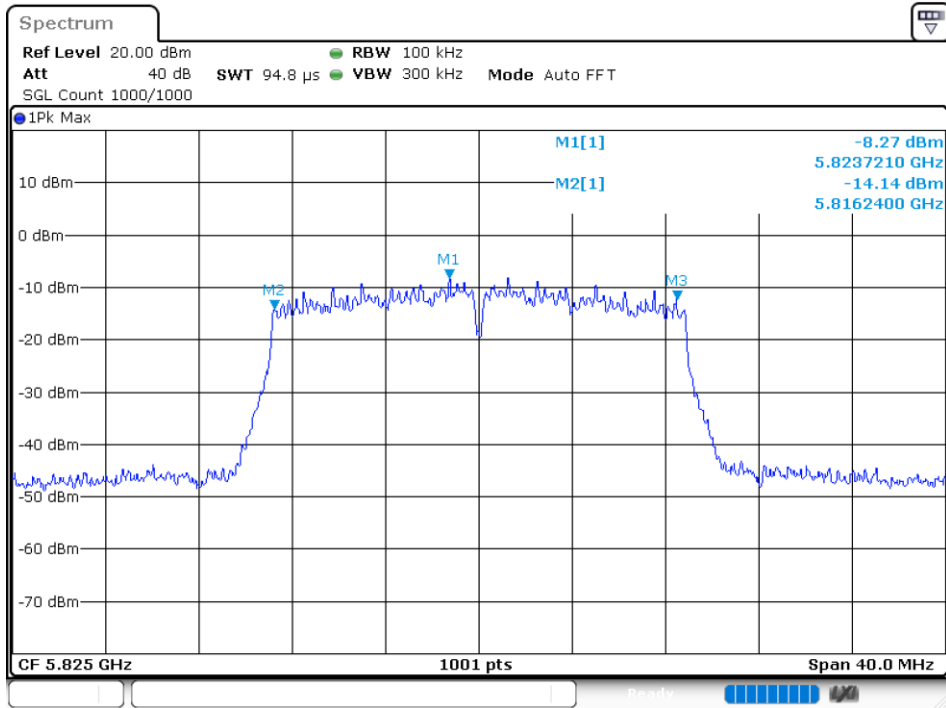

### EBW NVNT 802.11a 5785MHz Ant1

### EBW NVNT 802.11a 5825MHz Ant1

EBW NVNT 802.11ac20 5745MHz Ant1

EBW NVNT 802.11ac20 5785MHz Ant1

EBW NVNT 802.11ac20 5825MHz Ant1

EBW NVNT 802.11ac40 5755MHz Ant1

EBW NVNT 802.11ac40 5795MHz Ant1

EBW NVNT 802.11n(HT20) 5745MHz Ant1

### EBW NVNT 802.11n(HT20) 5785MHz Ant1