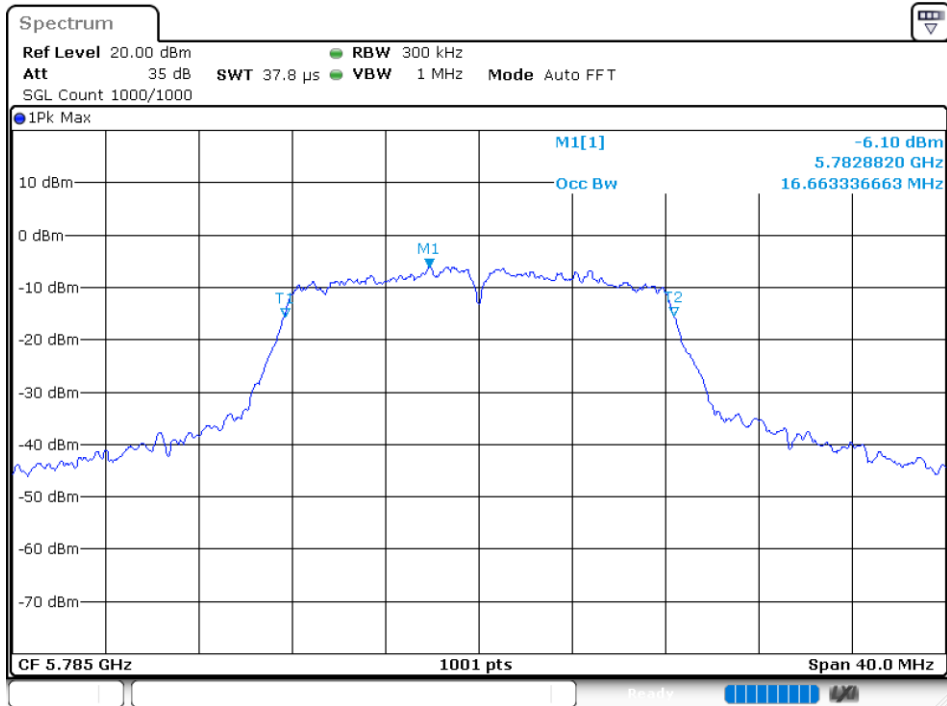

OBW NVNT 802.11a 5745MHz Ant1

-26 dB BW NVNT 802.11a 5745MHz Ant1

OBW NVNT 802.11a 5785MHz Ant1

-26 dB BW NVNT 802.11a 5785MHz Ant1

OBW NVNT 802.11a 5825MHz Ant1

-26 dB BW NVNT 802.11a 5825MHz Ant1

OBW NVNT 802.11ac20 5745MHz Ant1

-26 dB BW NVNT 802.11ac20 5745MHz Ant1

OBW NVNT 802.11ac20 5785MHz Ant1

-26 dB BW NVNT 802.11ac20 5785MHz Ant1

OBW NVNT 802.11ac20 5825MHz Ant1

-26 dB BW NVNT 802.11ac20 5825MHz Ant1

OBW NVNT 802.11ac40 5755MHz Ant1