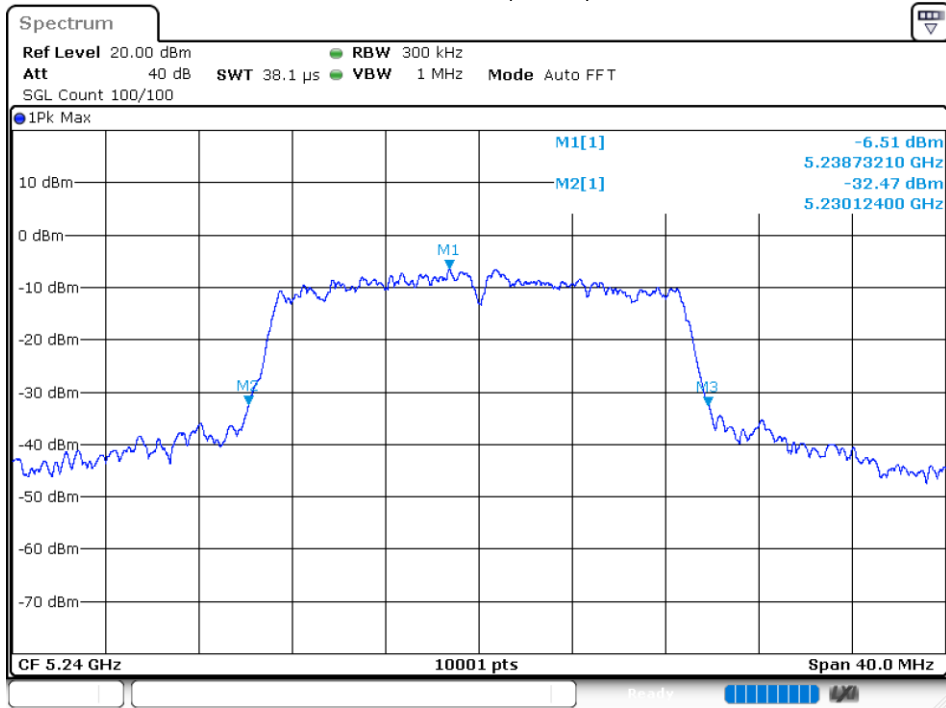

-26 dB BW NVNT 802.11ac40 5190MHz Ant1

OBW NVNT 802.11ac40 5230MHz Ant1

-26 dB BW NVNT 802.11ac40 5230MHz Ant1

OBW NVNT 802.11n(HT20) 5180MHz Ant1

-26 dB BW NVNT 802.11n(HT20) 5180MHz Ant1

OBW NVNT 802.11n(HT20) 5200MHz Ant1

-26 dB BW NVNT 802.11n(HT20) 5200MHz Ant1

OBW NVNT 802.11n(HT20) 5240MHz Ant1

-26 dB BW NVNT 802.11n(HT20) 5240MHz Ant1

OBW NVNT 802.11n(HT40) 5190MHz Ant1

-26 dB BW NVNT 802.11n(HT40) 5190MHz Ant1

OBW NVNT 802.11n(HT40) 5230MHz Ant1