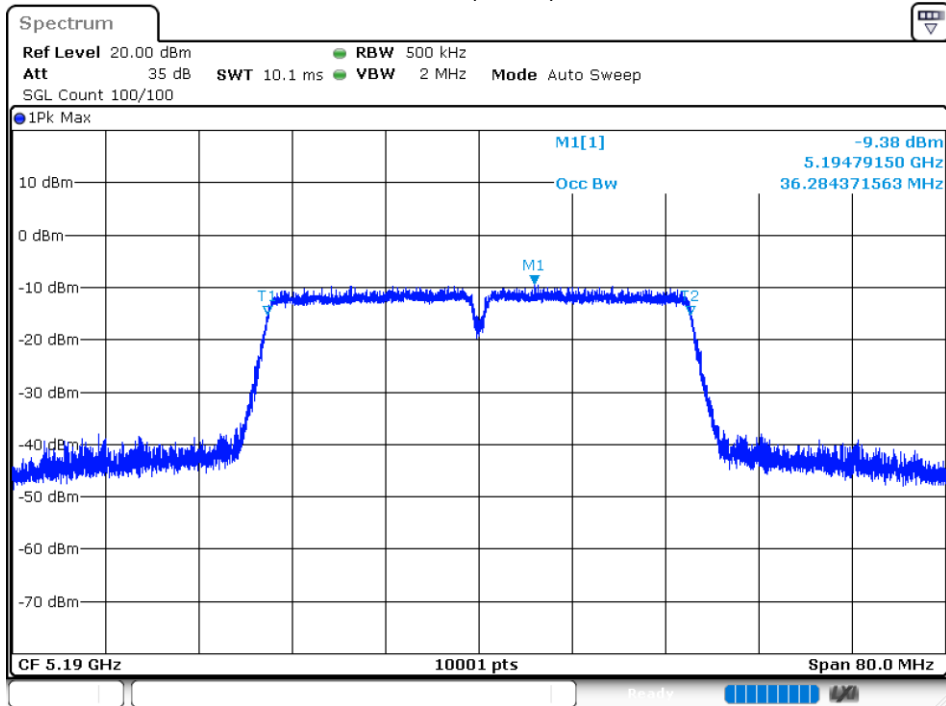

-26 dB BW NVNT 802.11n(HT20) 5200MHz Ant1

OBW NVNT 802.11n(HT20) 5240MHz Ant1

-26 dB BW NVNT 802.11n(HT20) 5240MHz Ant1

OBW NVNT 802.11n(HT40) 5190MHz Ant1

-26 dB BW NVNT 802.11n(HT40) 5190MHz Ant1

OBW NVNT 802.11n(HT40) 5230MHz Ant1