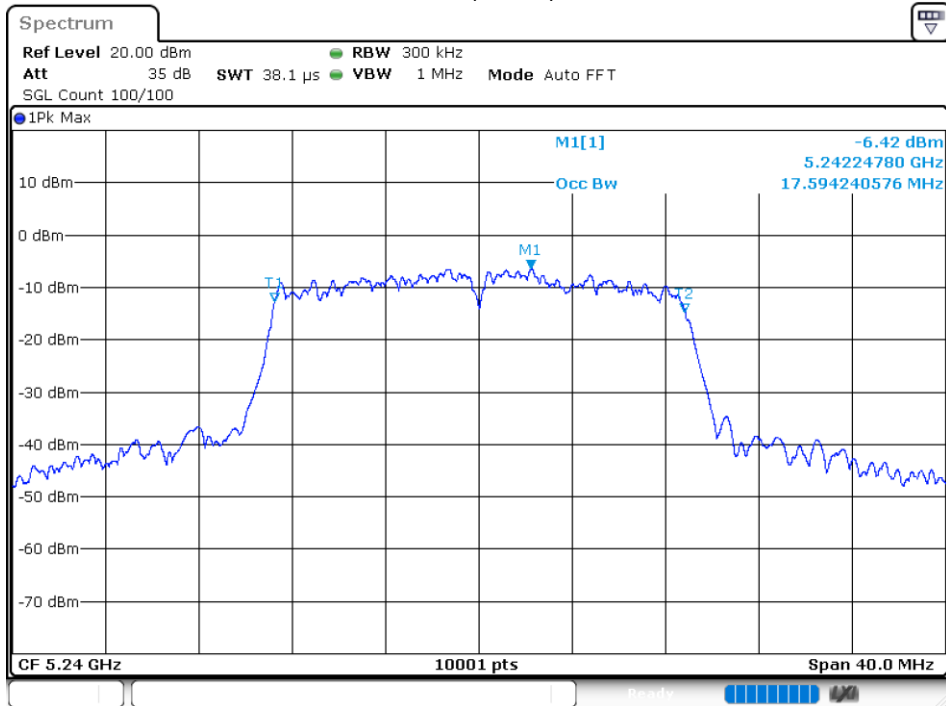

OBW NVNT 802.11n(HT20) 5240MHz Ant1