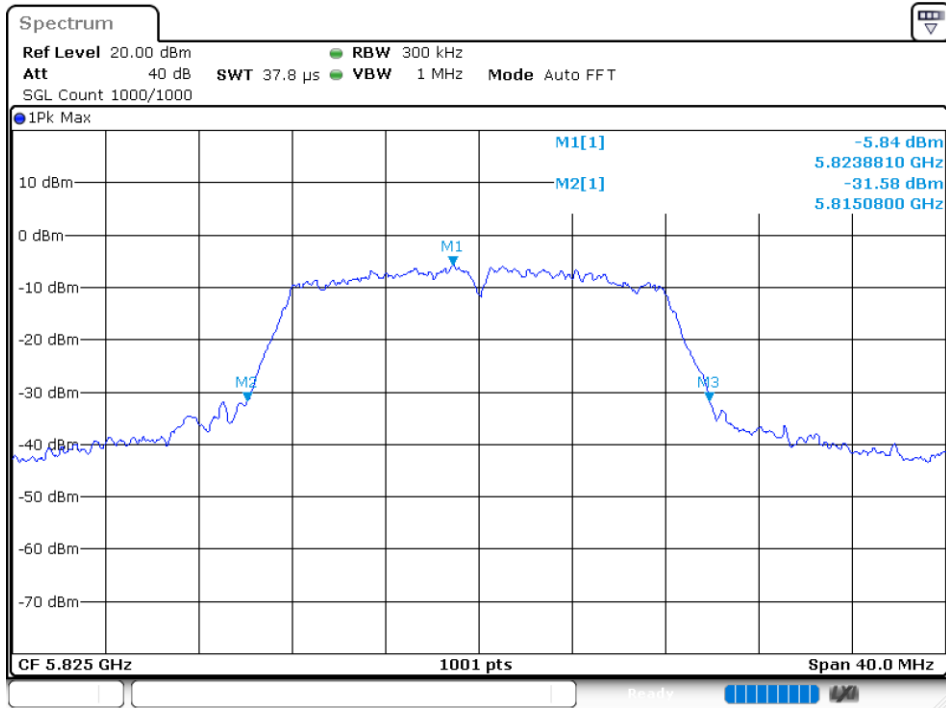

OBW NVNT 802.11a 5745MHz Ant1

-26 dB BW NVNT 802.11a 5745MHz Ant1

OBW NVNT 802.11a 5785MHz Ant1

-26 dB BW NVNT 802.11a 5785MHz Ant1

OBW NVNT 802.11a 5825MHz Ant1

-26 dB BW NVNT 802.11a 5825MHz Ant1

OBW NVNT 802.11ac20 5745MHz Ant1

-26 dB BW NVNT 802.11ac20 5745MHz Ant1

OBW NVNT 802.11ac20 5785MHz Ant1

-26 dB BW NVNT 802.11ac20 5785MHz Ant1

OBW NVNT 802.11ac20 5825MHz Ant1

-26 dB BW NVNT 802.11ac20 5825MHz Ant1

OBW NVNT 802.11ac40 5755MHz Ant1