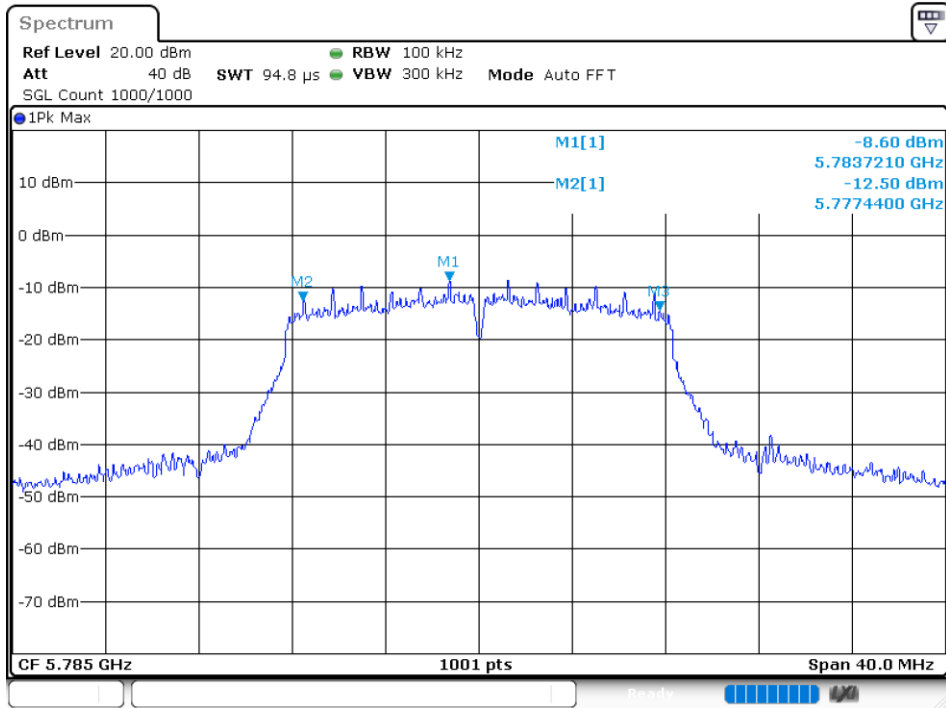

EBW NVNT 802.11a 5785MHz Ant1