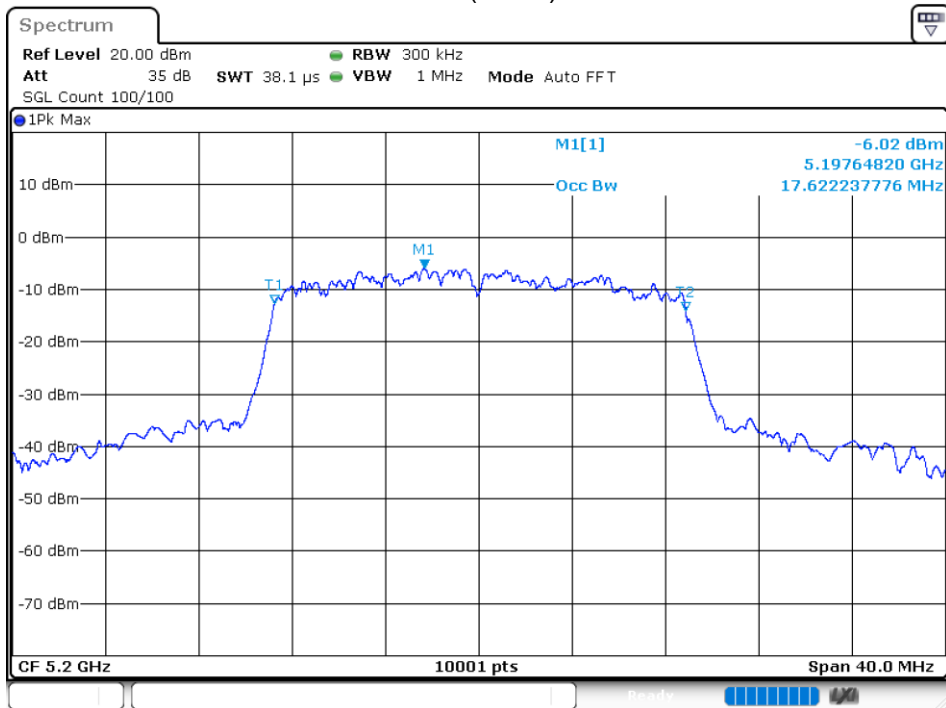

-26 dB BW NVNT 802.11ac40 5190MHz Ant1

OBW NVNT 802.11ac40 5230MHz Ant1

-26 dB BW NVNT 802.11ac40 5230MHz Ant1

OBW NVNT 802.11n(HT20) 5180MHz Ant1

-26 dB BW NVNT 802.11n(HT20) 5180MHz Ant1

OBW NVNT 802.11n(HT20) 5200MHz Ant1