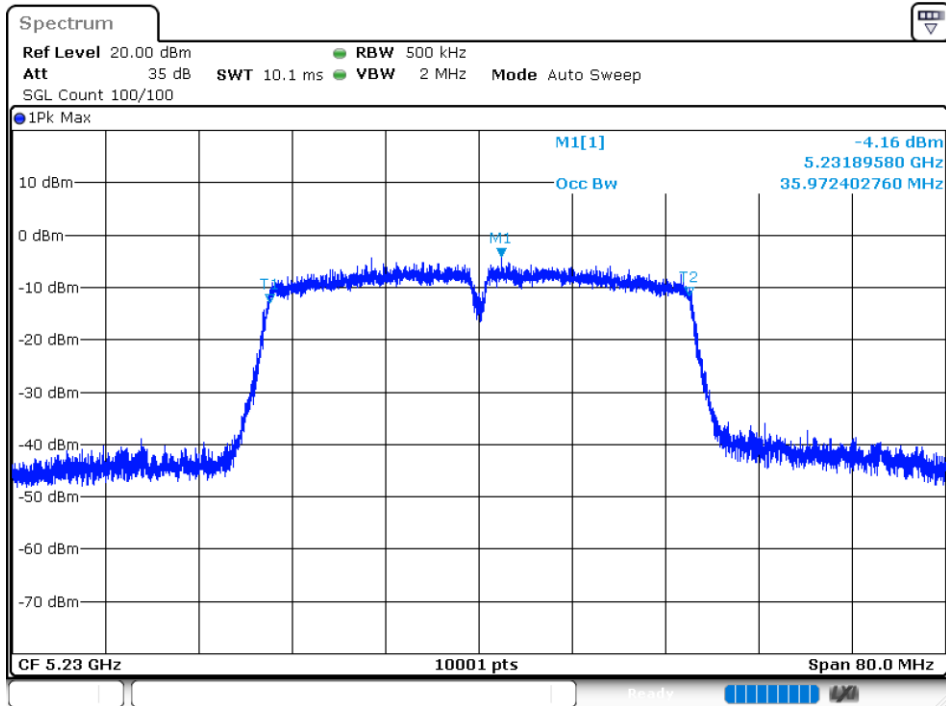

OBW NVNT 802.11ac40 5230MHz Ant1