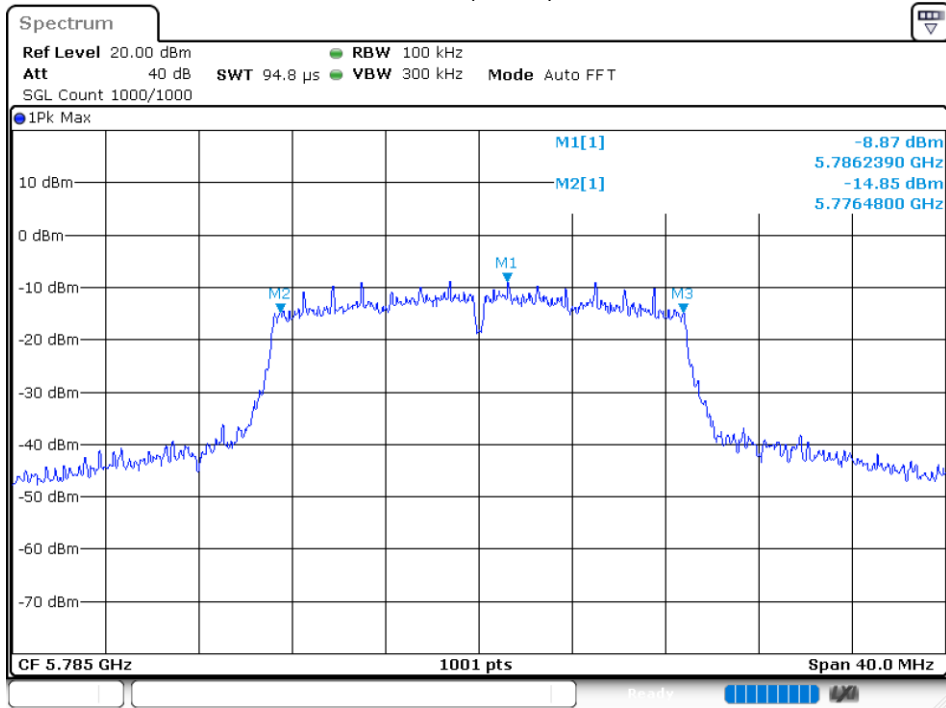

### EBW NVNT 802.11a 5785MHz Ant1

### EBW NVNT 802.11a 5825MHz Ant1

EBW NVNT 802.11ac20 5745MHz Ant1

EBW NVNT 802.11ac20 5785MHz Ant1

EBW NVNT 802.11ac20 5825MHz Ant1

EBW NVNT 802.11ac40 5755MHz Ant1

EBW NVNT 802.11ac40 5795MHz Ant1

EBW NVNT 802.11n(HT20) 5745MHz Ant1

### EBW NVNT 802.11n(HT20) 5785MHz Ant1