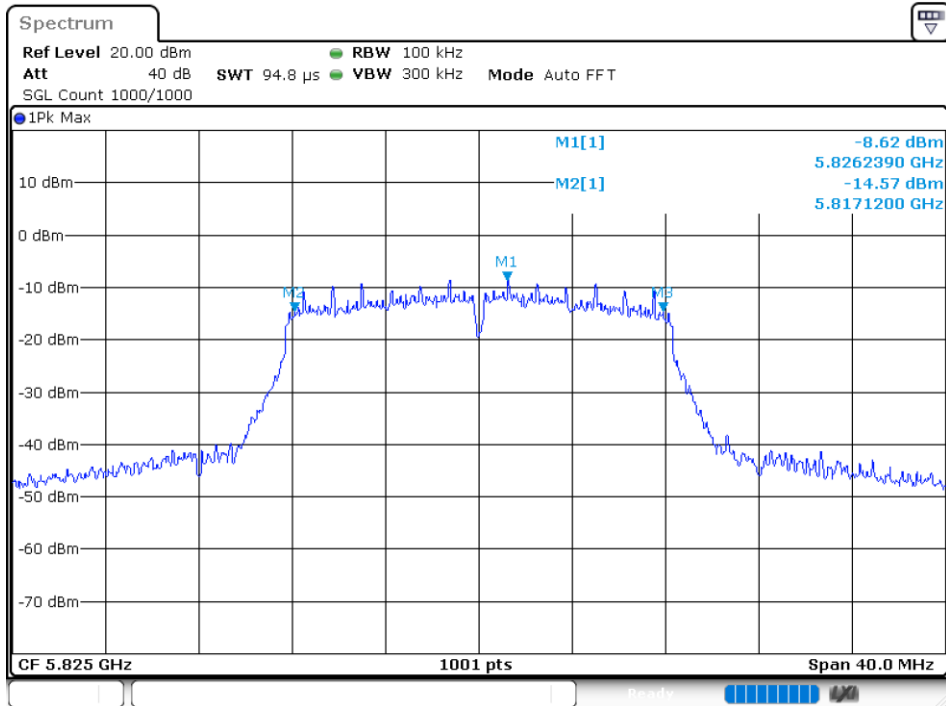

EBW NVNT 802.11a 5825MHz Ant1