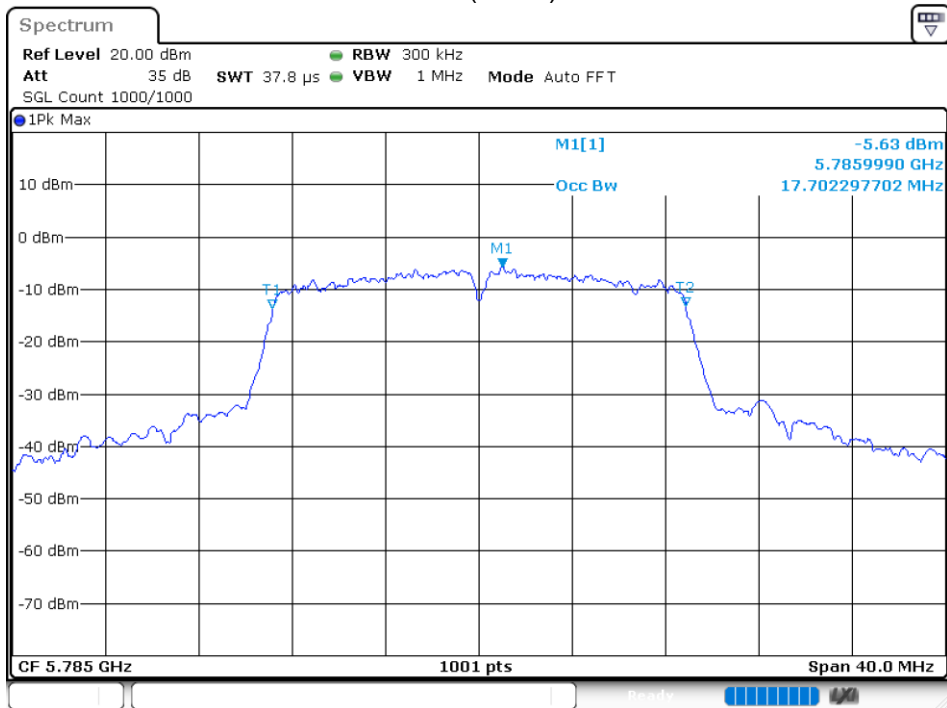

-26 dB BW NVNT 802.11ac40 5755MHz Ant1

OBW NVNT 802.11ac40 5795MHz Ant1

-26 dB BW NVNT 802.11ac40 5795MHz Ant1

OBW NVNT 802.11n(HT20) 5745MHz Ant1

-26 dB BW NVNT 802.11n(HT20) 5745MHz Ant1

OBW NVNT 802.11n(HT20) 5785MHz Ant1

-26 dB BW NVNT 802.11n(HT20) 5785MHz Ant1

OBW NVNT 802.11n(HT20) 5825MHz Ant1

-26 dB BW NVNT 802.11n(HT20) 5825MHz Ant1

OBW NVNT 802.11n(HT40) 5755MHz Ant1

-26 dB BW NVNT 802.11n(HT40) 5755MHz Ant1

OBW NVNT 802.11n(HT40) 5795MHz Ant1