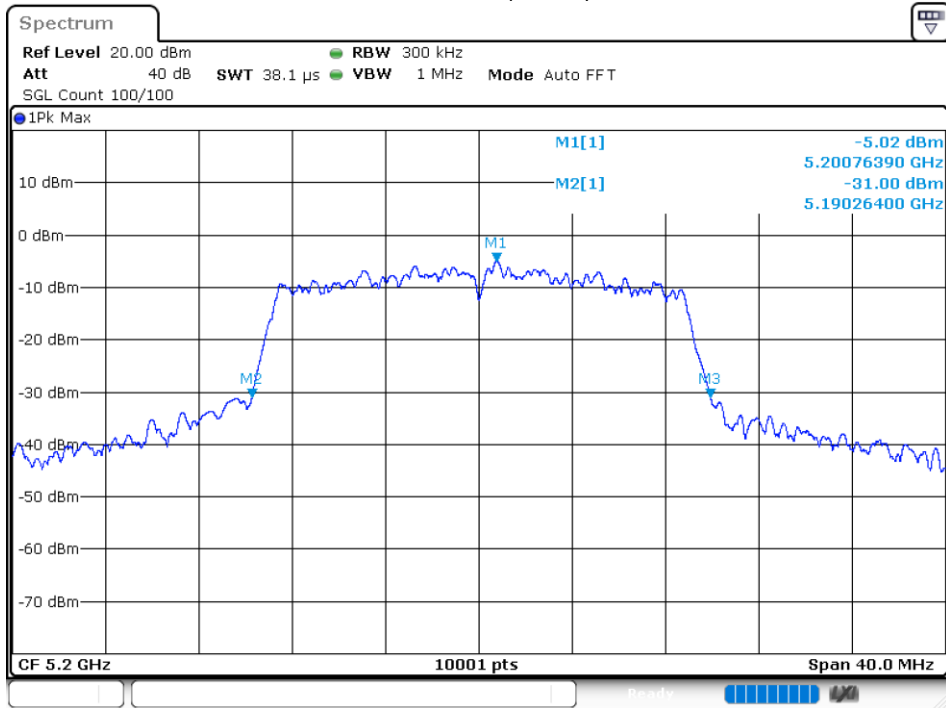

-26 dB BW NVNT 802.11n(HT20) 5200MHz Ant1