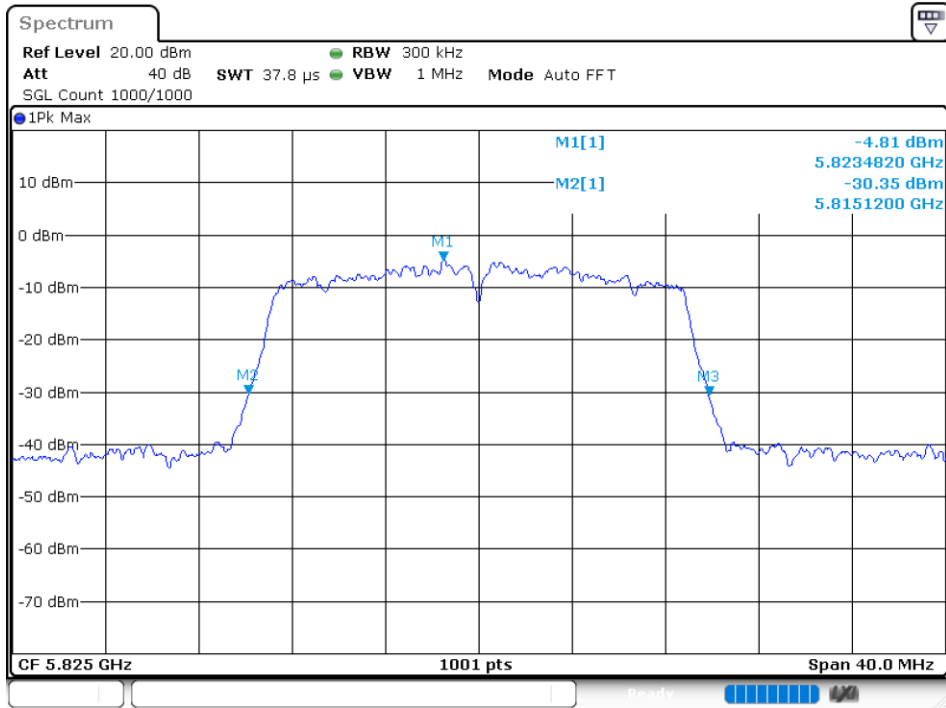

-26 dB BW NVNT 802.11ac20 5745MHz Ant1

OBW NVNT 802.11ac20 5785MHz Ant1

-26 dB BW NVNT 802.11ac20 5785MHz Ant1

OBW NVNT 802.11ac20 5825MHz Ant1

-26 dB BW NVNT 802.11ac20 5825MHz Ant1

OBW NVNT 802.11ac40 5755MHz Ant1