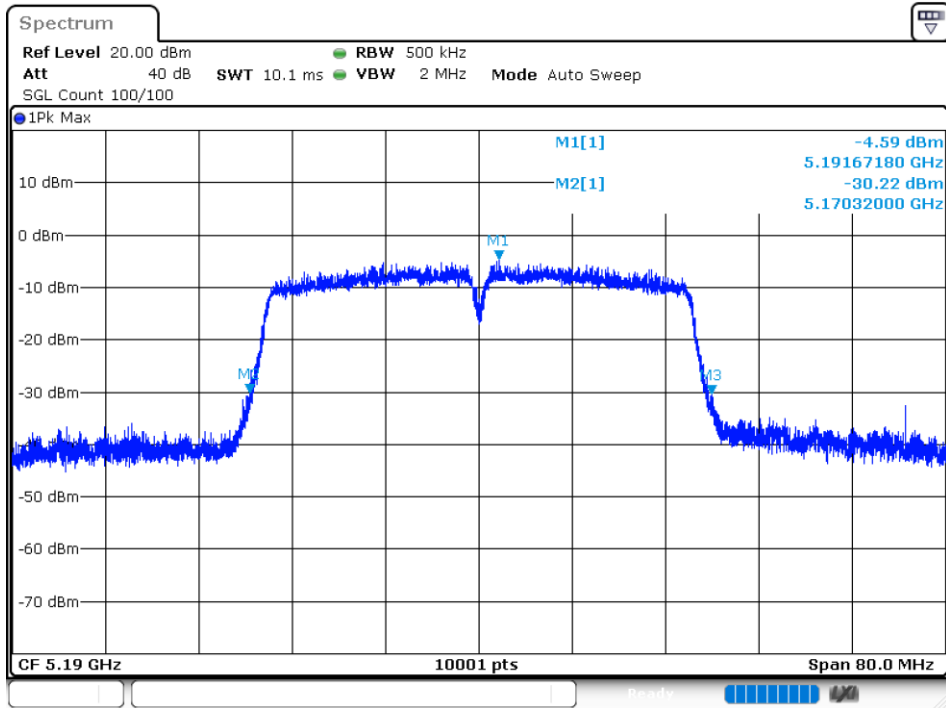

-26 dB BW NVNT 802.11ac40 5190MHz Ant1