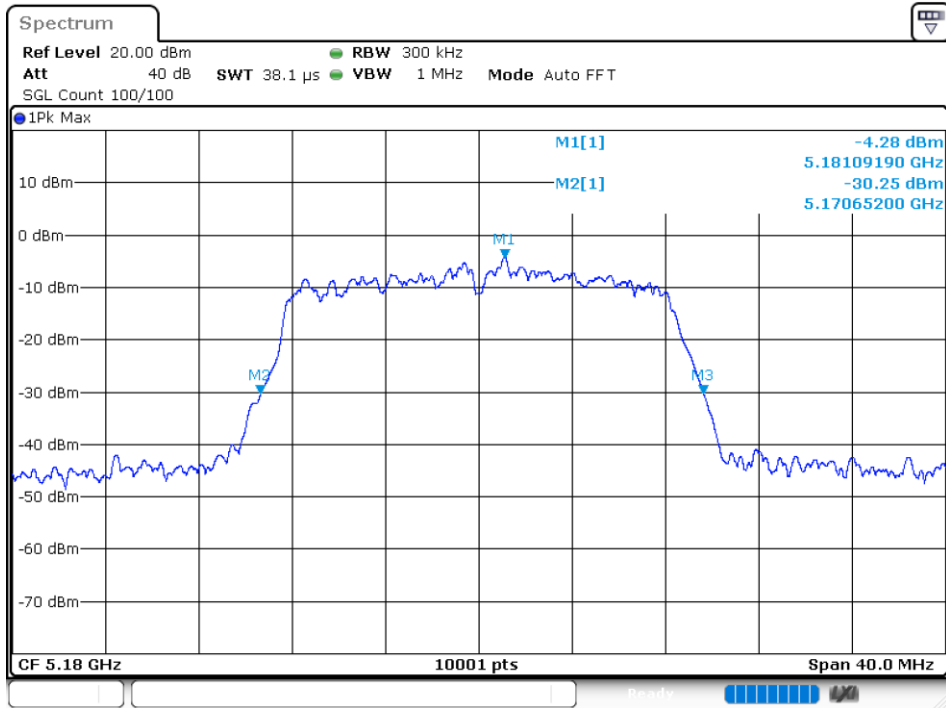

OBW NVNT 802.11a 5180MHz Ant1

-26 dB BW NVNT 802.11a 5180MHz Ant1

OBW NVNT 802.11a 5200MHz Ant1

-26 dB BW NVNT 802.11a 5200MHz Ant1

OBW NVNT 802.11a 5240MHz Ant1

-26 dB BW NVNT 802.11a 5240MHz Ant1

OBW NVNT 802.11ac20 5180MHz Ant1

-26 dB BW NVNT 802.11ac20 5180MHz Ant1

OBW NVNT 802.11ac20 5200MHz Ant1

-26 dB BW NVNT 802.11ac20 5200MHz Ant1

OBW NVNT 802.11ac20 5240MHz Ant1

-26 dB BW NVNT 802.11ac20 5240MHz Ant1

OBW NVNT 802.11ac40 5190MHz Ant1