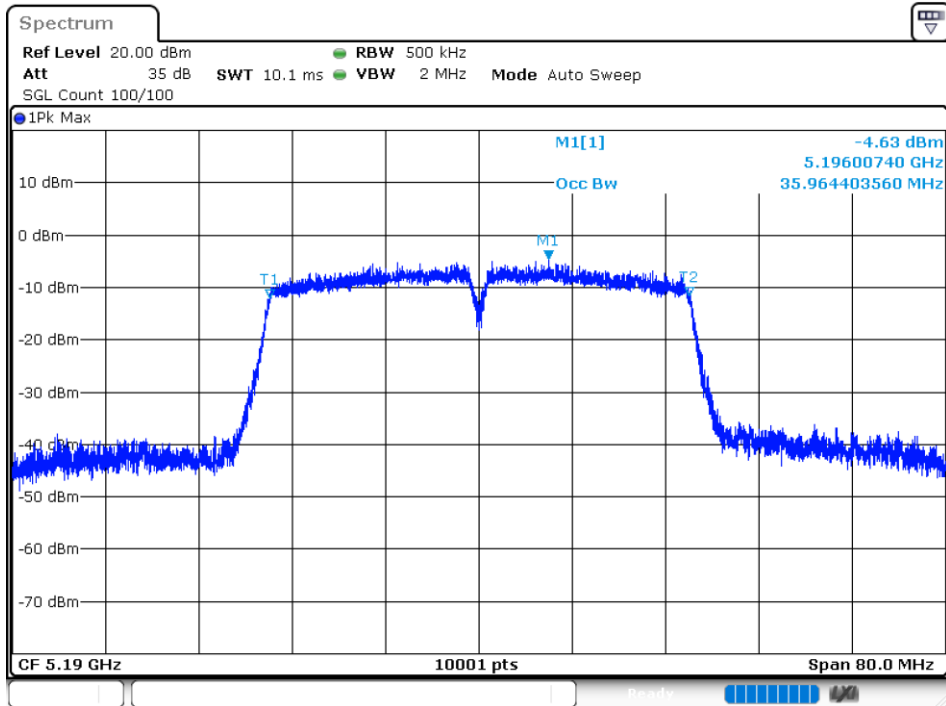

-26 dB BW NVNT 802.11ac20 5180MHz Ant1

OBW NVNT 802.11ac20 5200MHz Ant1

-26 dB BW NVNT 802.11ac20 5200MHz Ant1

OBW NVNT 802.11ac20 5240MHz Ant1

-26 dB BW NVNT 802.11ac20 5240MHz Ant1

OBW NVNT 802.11ac40 5190MHz Ant1