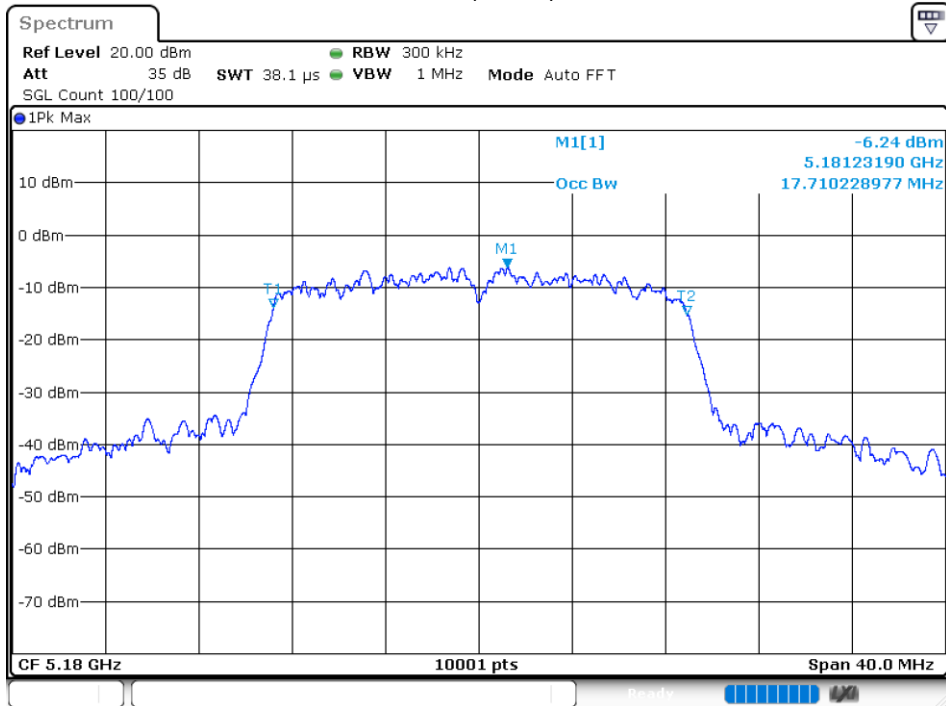

-26 dB BW NVNT 802.11ac40 5190MHz Ant1

OBW NVNT 802.11ac40 5230MHz Ant1

-26 dB BW NVNT 802.11ac40 5230MHz Ant1

OBW NVNT 802.11n(HT20) 5180MHz Ant1

-26 dB BW NVNT 802.11n(HT20) 5180MHz Ant1

OBW NVNT 802.11n(HT20) 5200MHz Ant1