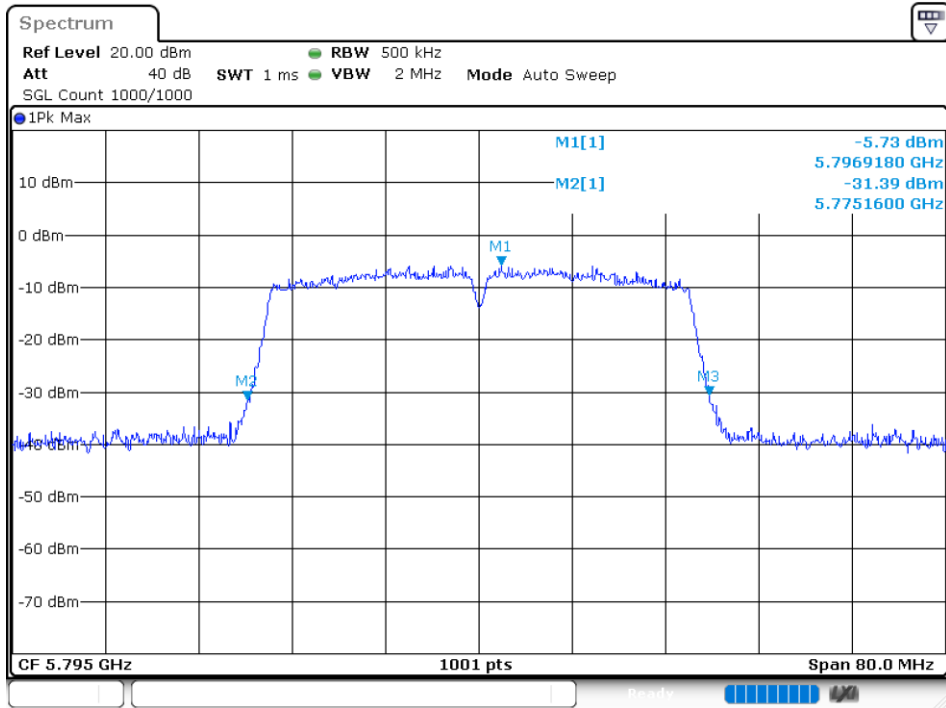

-26 dB BW NVNT 802.11ac40 5795MHz Ant1