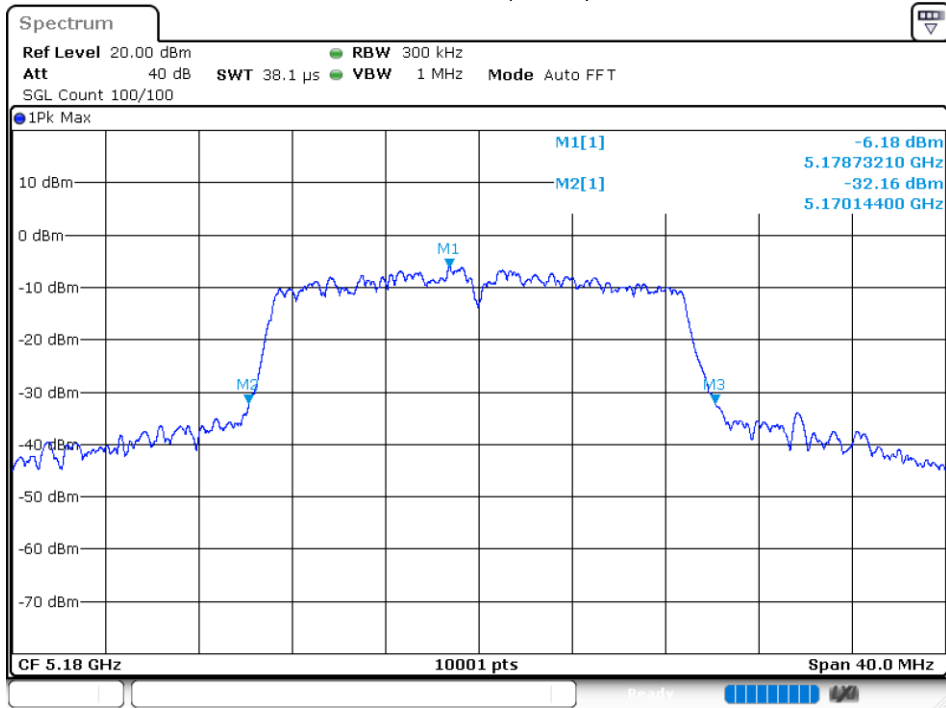

-26 dB BW NVNT 802.11ac40 5190MHz Ant1

OBW NVNT 802.11ac40 5230MHz Ant1

-26 dB BW NVNT 802.11ac40 5230MHz Ant1

OBW NVNT 802.11n(HT20) 5180MHz Ant1

-26 dB BW NVNT 802.11n(HT20) 5180MHz Ant1

OBW NVNT 802.11n(HT20) 5200MHz Ant1

-26 dB BW NVNT 802.11n(HT20) 5200MHz Ant1

OBW NVNT 802.11n(HT20) 5240MHz Ant1

-26 dB BW NVNT 802.11n(HT20) 5240MHz Ant1

OBW NVNT 802.11n(HT40) 5190MHz Ant1

-26 dB BW NVNT 802.11n(HT40) 5190MHz Ant1

OBW NVNT 802.11n(HT40) 5230MHz Ant1