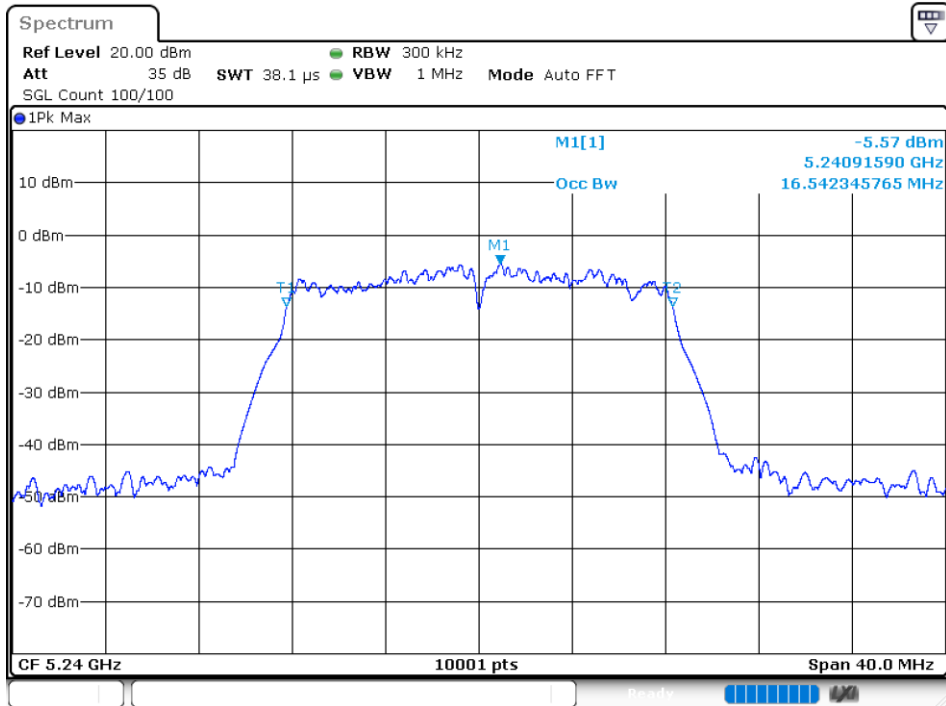

-26 dB BW NVNT 802.11ac20 5180MHz Ant1

OBW NVNT 802.11ac20 5200MHz Ant1

-26 dB BW NVNT 802.11ac20 5200MHz Ant1

OBW NVNT 802.11ac20 5240MHz Ant1

-26 dB BW NVNT 802.11ac20 5240MHz Ant1

OBW NVNT 802.11ac40 5190MHz Ant1