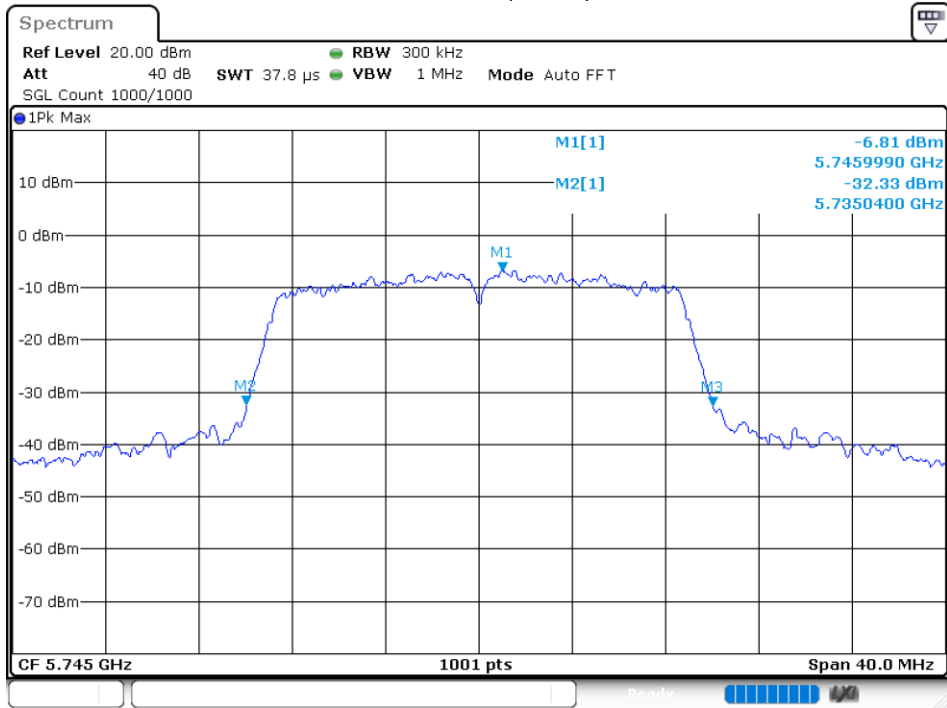

-26 dB BW NVNT 802.11ac40 5755MHz Ant1

OBW NVNT 802.11ac40 5795MHz Ant1

-26 dB BW NVNT 802.11ac40 5795MHz Ant1

OBW NVNT 802.11n(HT20) 5745MHz Ant1

-26 dB BW NVNT 802.11n(HT20) 5745MHz Ant1

OBW NVNT 802.11n(HT20) 5785MHz Ant1

-26 dB BW NVNT 802.11n(HT20) 5785MHz Ant1

OBW NVNT 802.11n(HT20) 5825MHz Ant1

-26 dB BW NVNT 802.11n(HT20) 5825MHz Ant1

OBW NVNT 802.11n(HT40) 5755MHz Ant1

-26 dB BW NVNT 802.11n(HT40) 5755MHz Ant1

OBW NVNT 802.11n(HT40) 5795MHz Ant1