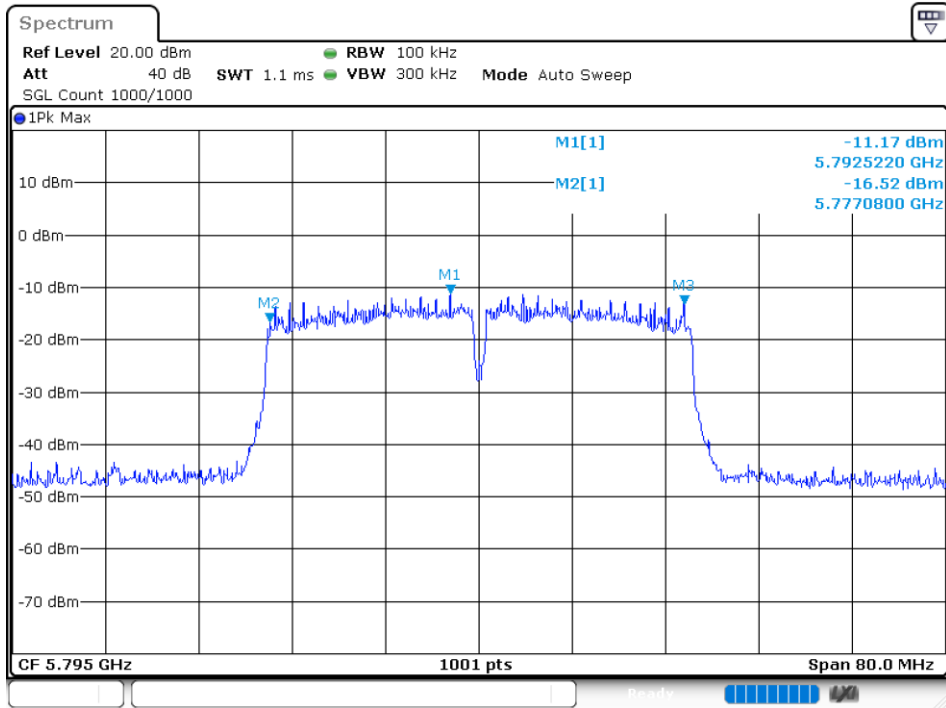

### EBW NVNT 802.11a 5785MHz Ant1

### EBW NVNT 802.11a 5825MHz Ant1

EBW NVNT 802.11ac20 5745MHz Ant1

EBW NVNT 802.11ac20 5785MHz Ant1

EBW NVNT 802.11ac20 5825MHz Ant1

EBW NVNT 802.11ac40 5755MHz Ant1

EBW NVNT 802.11ac40 5795MHz Ant1

EBW NVNT 802.11n(HT20) 5745MHz Ant1

### EBW NVNT 802.11n(HT20) 5785MHz Ant1