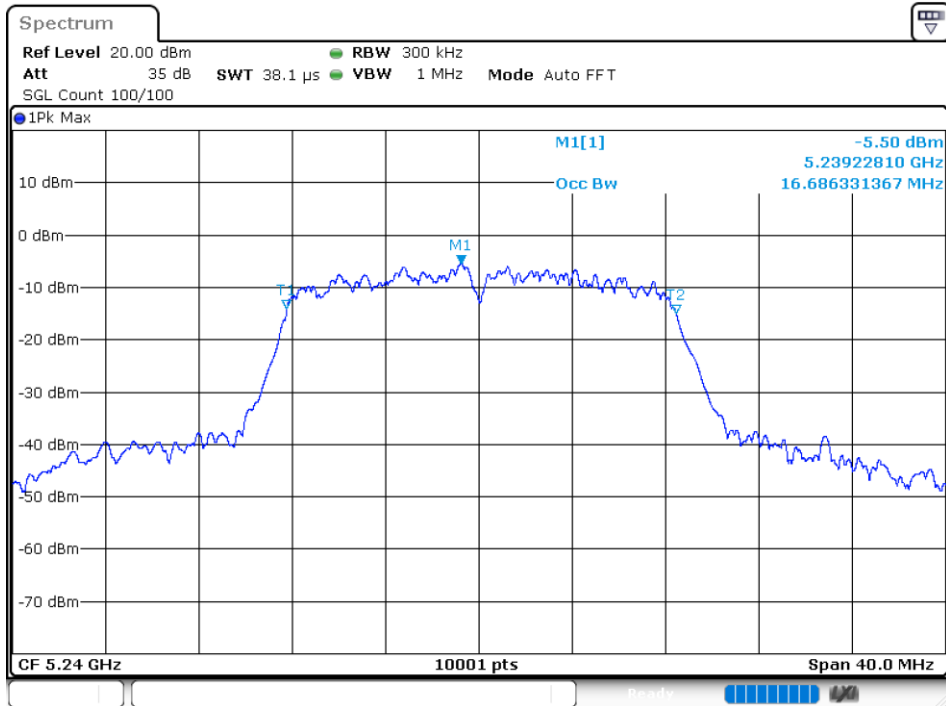

OBW NVNT 802.11a 5180MHz Ant1

-26 dB BW NVNT 802.11a 5180MHz Ant1

OBW NVNT 802.11a 5200MHz Ant1

-26 dB BW NVNT 802.11a 5200MHz Ant1

OBW NVNT 802.11a 5240MHz Ant1

-26 dB BW NVNT 802.11a 5240MHz Ant1

OBW NVNT 802.11ac20 5180MHz Ant1

-26 dB BW NVNT 802.11ac20 5180MHz Ant1

OBW NVNT 802.11ac20 5200MHz Ant1

-26 dB BW NVNT 802.11ac20 5200MHz Ant1

OBW NVNT 802.11ac20 5240MHz Ant1

-26 dB BW NVNT 802.11ac20 5240MHz Ant1

OBW NVNT 802.11ac40 5190MHz Ant1