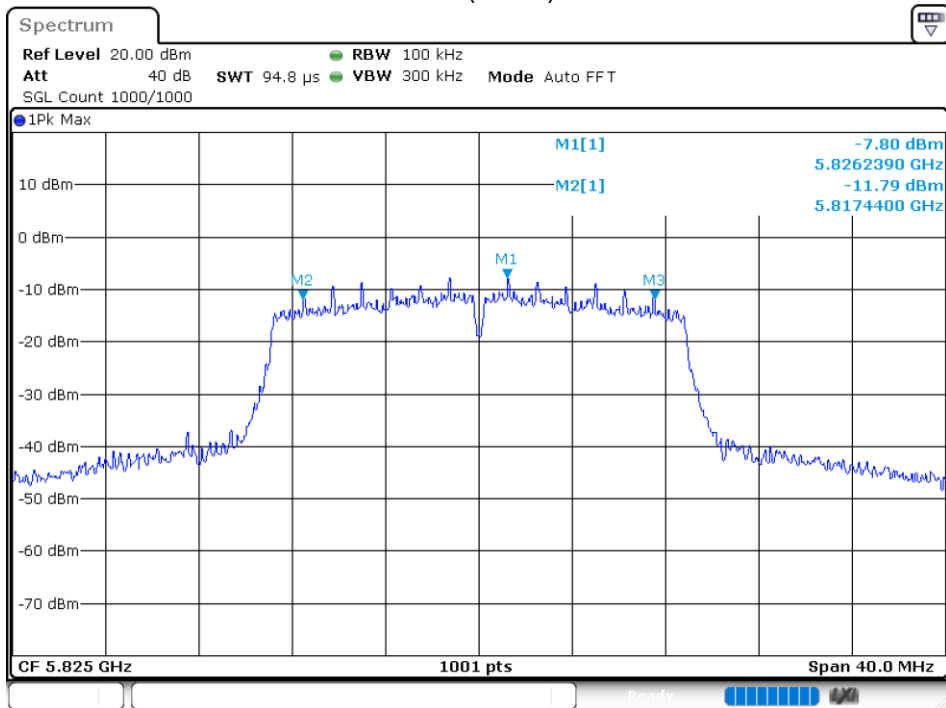

EBW NVNT 802.11n(HT20) 5825MHz Ant1