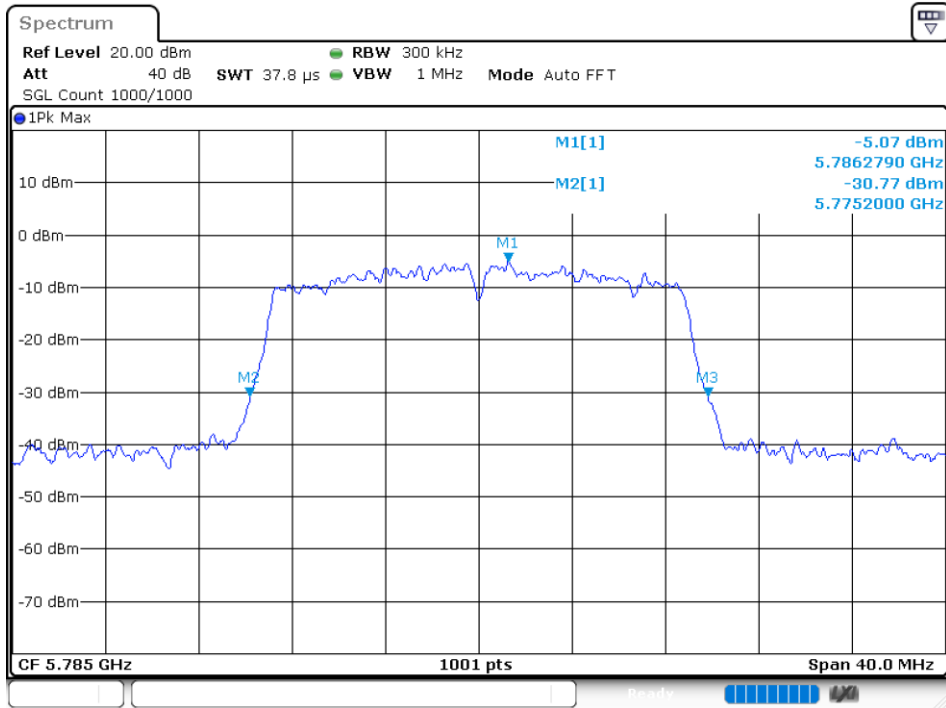

OBW NVNT 802.11a 5745MHz Ant1

-26 dB BW NVNT 802.11a 5745MHz Ant1

OBW NVNT 802.11a 5785MHz Ant1

-26 dB BW NVNT 802.11a 5785MHz Ant1

OBW NVNT 802.11a 5825MHz Ant1

-26 dB BW NVNT 802.11a 5825MHz Ant1

OBW NVNT 802.11ac20 5745MHz Ant1

-26 dB BW NVNT 802.11ac20 5745MHz Ant1

OBW NVNT 802.11ac20 5785MHz Ant1

-26 dB BW NVNT 802.11ac20 5785MHz Ant1

OBW NVNT 802.11ac20 5825MHz Ant1

-26 dB BW NVNT 802.11ac20 5825MHz Ant1

OBW NVNT 802.11ac40 5755MHz Ant1