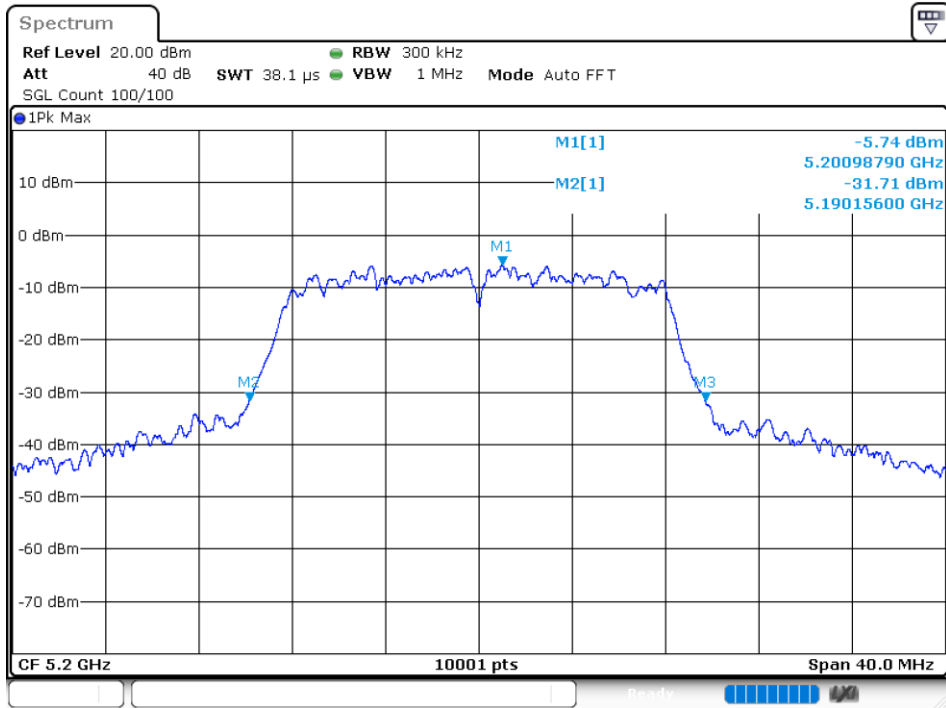

OBW NVNT 802.11a 5180MHz Ant1

-26 dB BW NVNT 802.11a 5180MHz Ant1

OBW NVNT 802.11a 5200MHz Ant1

-26 dB BW NVNT 802.11a 5200MHz Ant1

OBW NVNT 802.11a 5240MHz Ant1

-26 dB BW NVNT 802.11a 5240MHz Ant1

OBW NVNT 802.11ac20 5180MHz Ant1

-26 dB BW NVNT 802.11ac20 5180MHz Ant1

OBW NVNT 802.11ac20 5200MHz Ant1

-26 dB BW NVNT 802.11ac20 5200MHz Ant1

OBW NVNT 802.11ac20 5240MHz Ant1

-26 dB BW NVNT 802.11ac20 5240MHz Ant1

OBW NVNT 802.11ac40 5190MHz Ant1