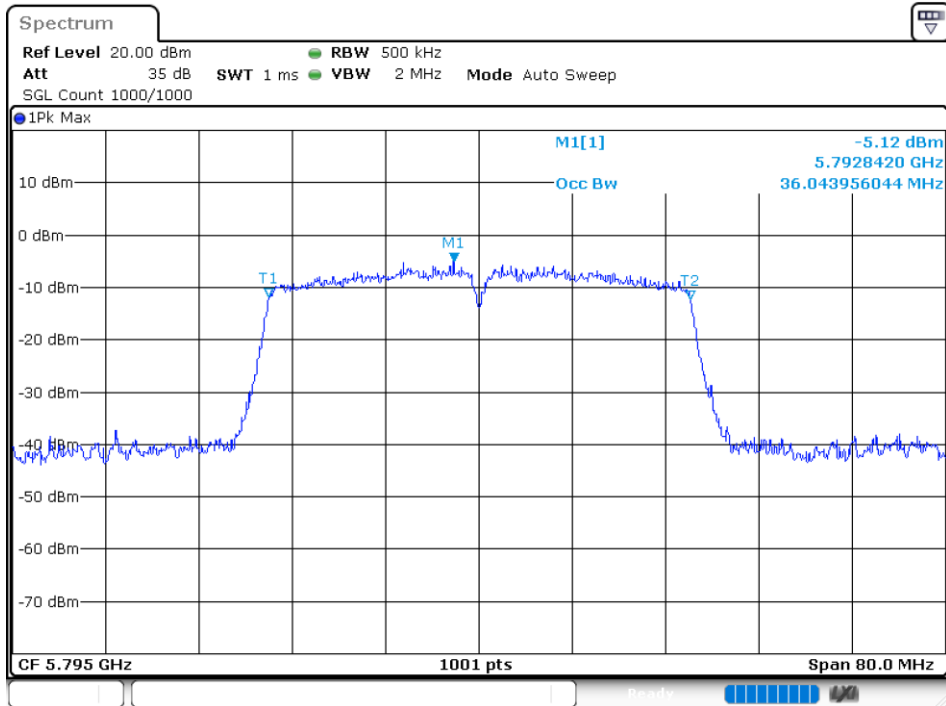

OBW NVNT 802.11ac40 5795MHz Ant1