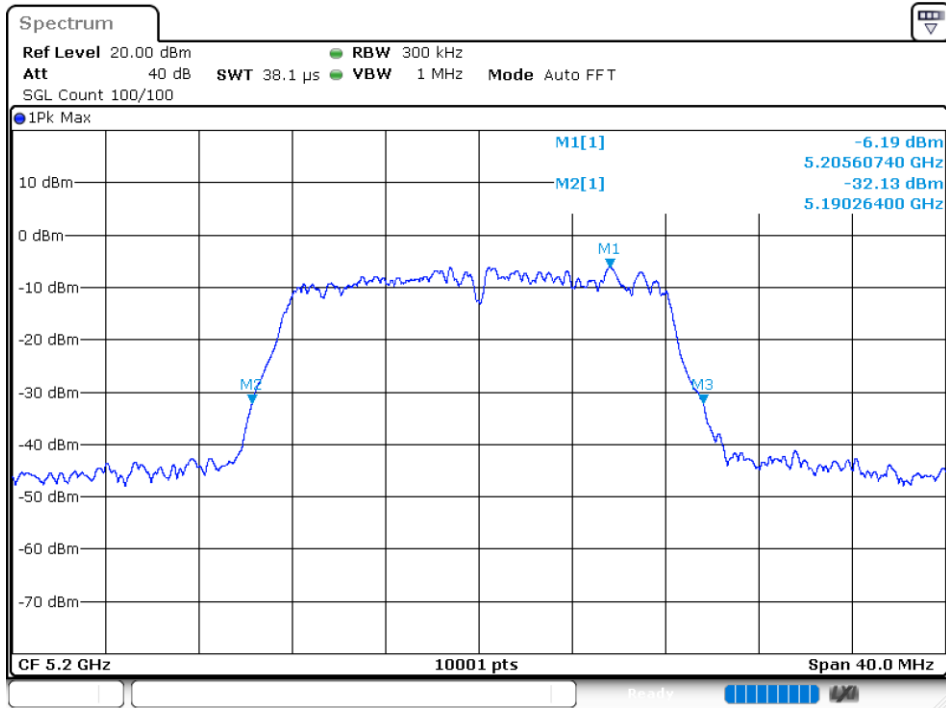

-26 dB BW NVNT 802.11ac20 5200MHz Ant1