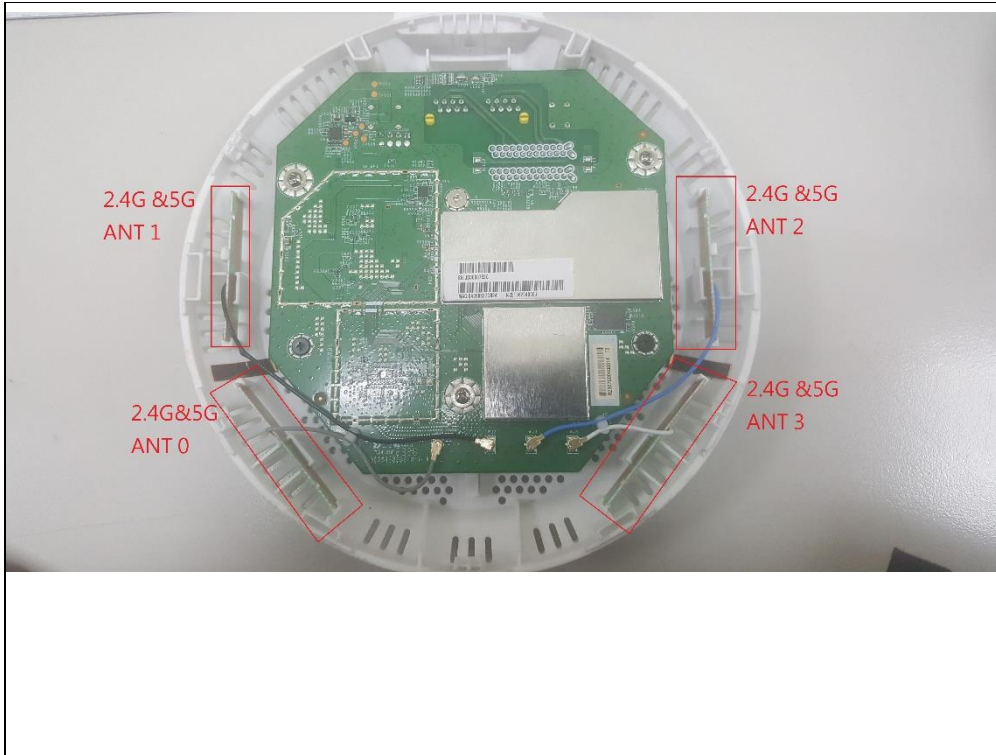

### CONSTRUCTION PHOTOS OF EUT

BUREAU  
VERITAS

Antenna 0 (Brand: LITE , Model: 520101-7001-23R)

BUREAU  
VERITAS

Antenna 1 (Brand: LITE , Model: 520101-7002-23R)

Antenna 2 (Brand: LITE , Model: 520101-7000-23R)

Antenna 3 (Brand: LITE , Model: 520101-7003-23R)

BUREAU  
VERITAS