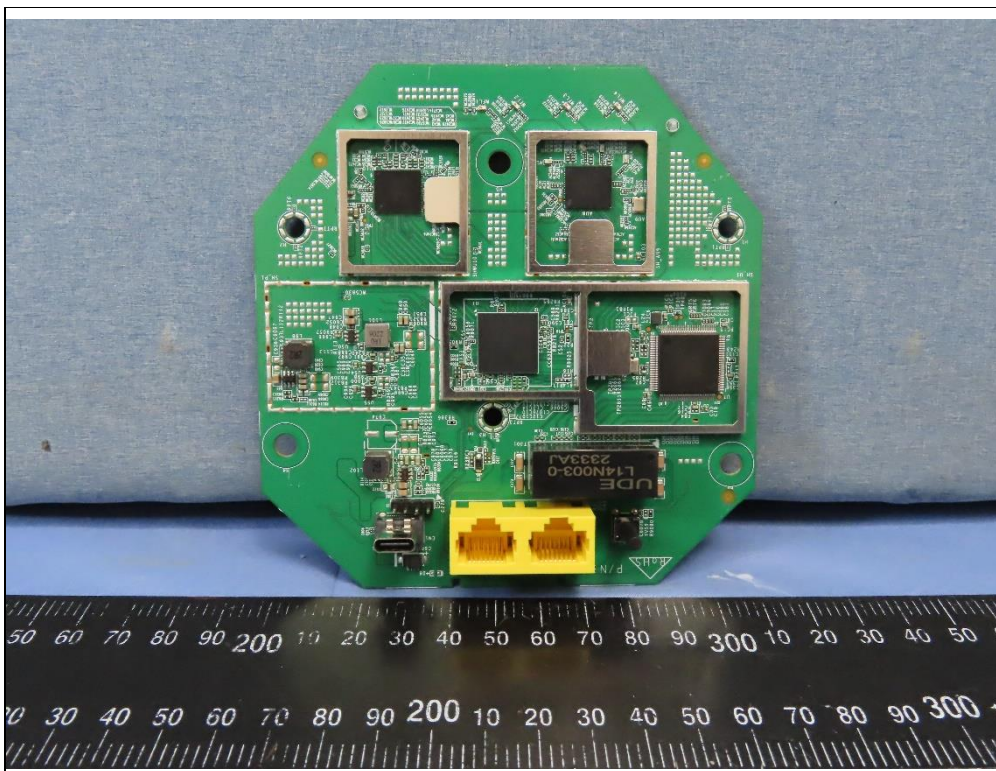

### CONSTRUCTION PHOTOS OF EUT

BUREAU  
VERITAS

Antenna 0 (Brand: LITE , Model: 520101-7001-23R)

BUREAU  
VERITAS

Antenna 1 (Brand: LITE , Model: 520101-7002-23R)

Antenna 2 (Brand: LITE , Model: 520101-7000-23R)

Antenna 3 (Brand: LITE , Model: 520101-7003-23R)

BUREAU  
VERITAS