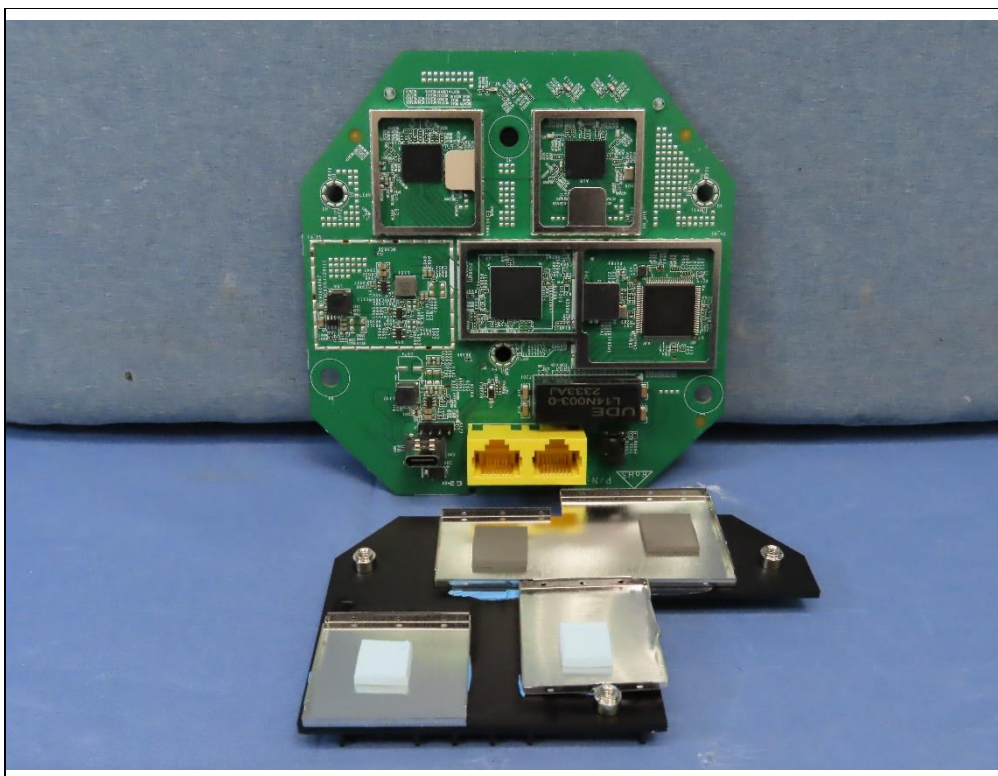

### CONSTRUCTION PHOTOS OF EUT

BUREAU  
VERITAS

Antenna 0 (Brand: LITE , Model: 520101-7001-23R)

BUREAU  
VERITAS

Antenna 1 (Brand: LITE , Model: 520101-7002-23R)

Antenna 2 (Brand: LITE , Model: 520101-7000-23R)

Antenna 3 (Brand: LITE , Model: 520101-7003-23R)

BUREAU  
VERITAS