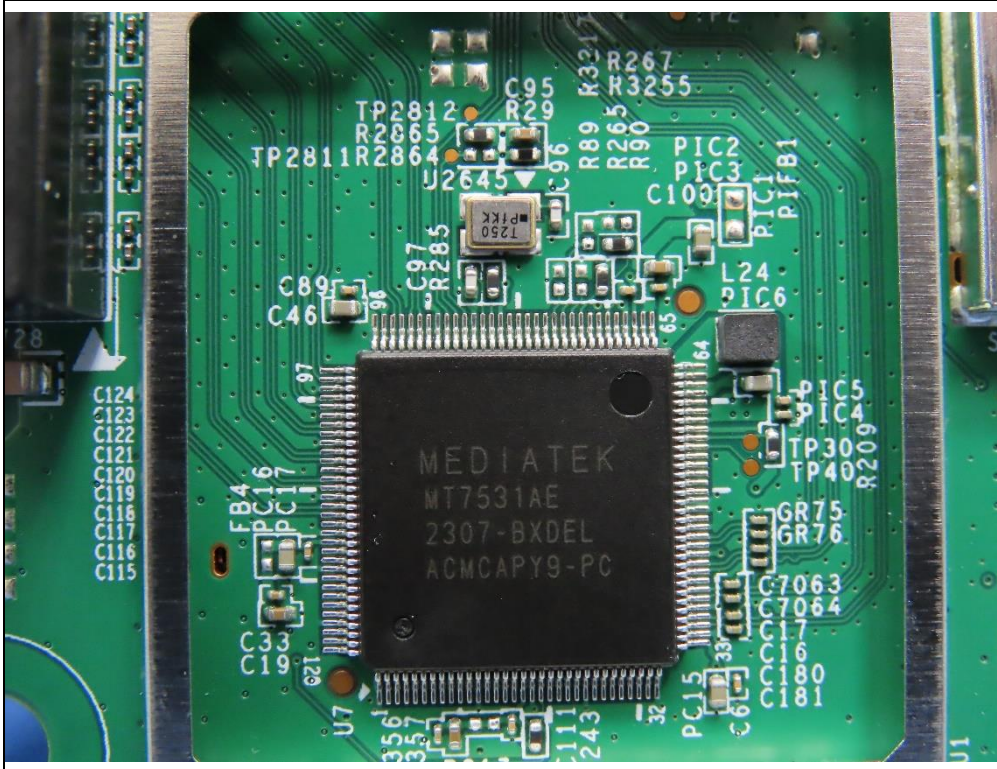

### CONSTRUCTION PHOTOS OF EUT

BUREAU  
VERITAS

Antenna 0 (Brand: LITE , Model: 520101-7001-23R)

BUREAU  
VERITAS

Antenna 1 (Brand: LITE , Model: 520101-7002-23R)

Antenna 2 (Brand: LITE , Model: 520101-7000-23R)

Antenna 3 (Brand: LITE , Model: 520101-7003-23R)

BUREAU  
VERITAS