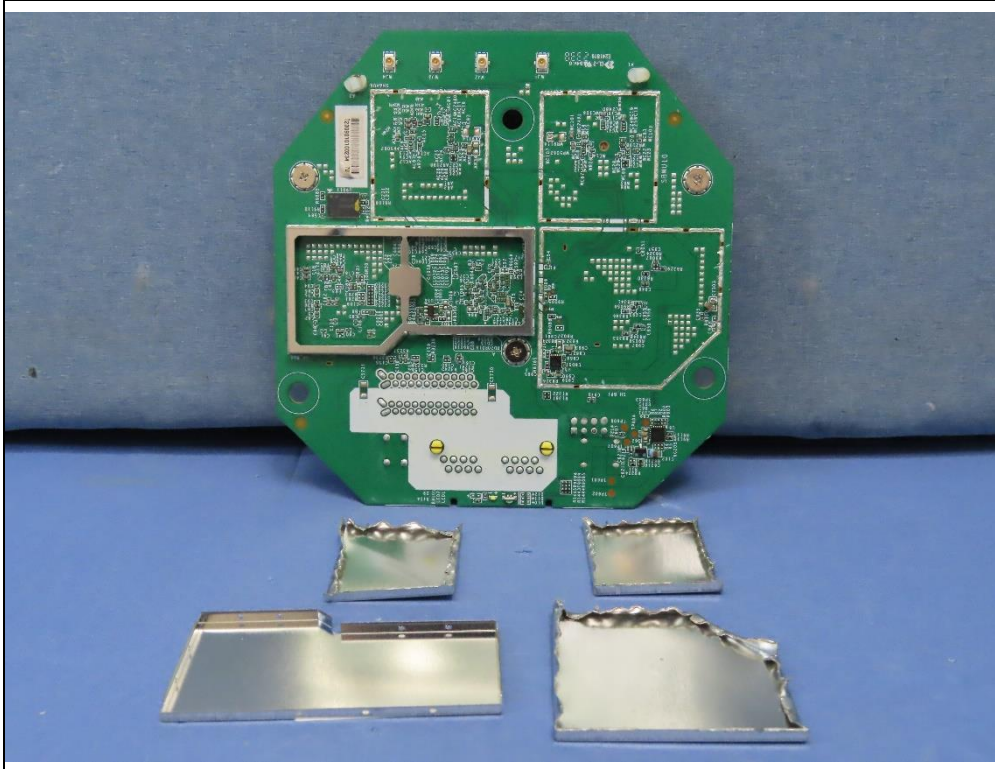

### CONSTRUCTION PHOTOS OF EUT

BUREAU  
VERITAS

Antenna 0 (Brand: LITE , Model: 520101-7001-23R)

BUREAU  
VERITAS

Antenna 1 (Brand: LITE , Model: 520101-7002-23R)

Antenna 2 (Brand: LITE , Model: 520101-7000-23R)

Antenna 3 (Brand: LITE , Model: 520101-7003-23R)

BUREAU  
VERITAS