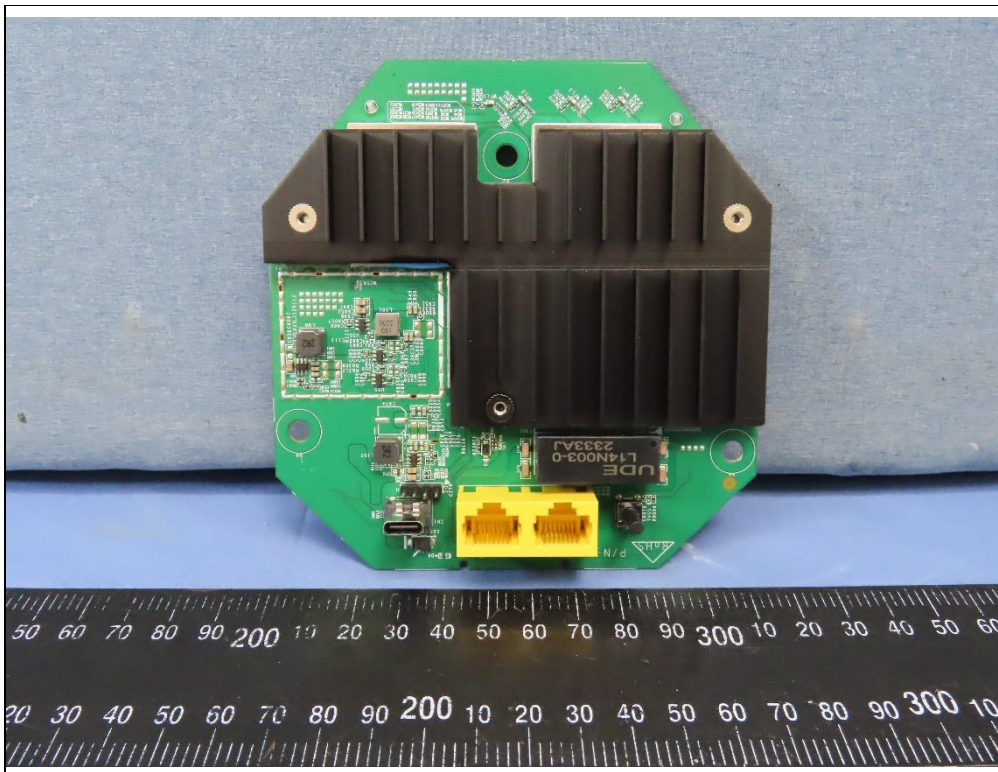

### CONSTRUCTION PHOTOS OF EUT

BUREAU  
VERITAS

Antenna 0 (Brand: LITE , Model: 520101-7001-23R)

BUREAU  
VERITAS

Antenna 1 (Brand: LITE , Model: 520101-7002-23R)

Antenna 2 (Brand: LITE , Model: 520101-7000-23R)

Antenna 3 (Brand: LITE , Model: 520101-7003-23R)

BUREAU  
VERITAS