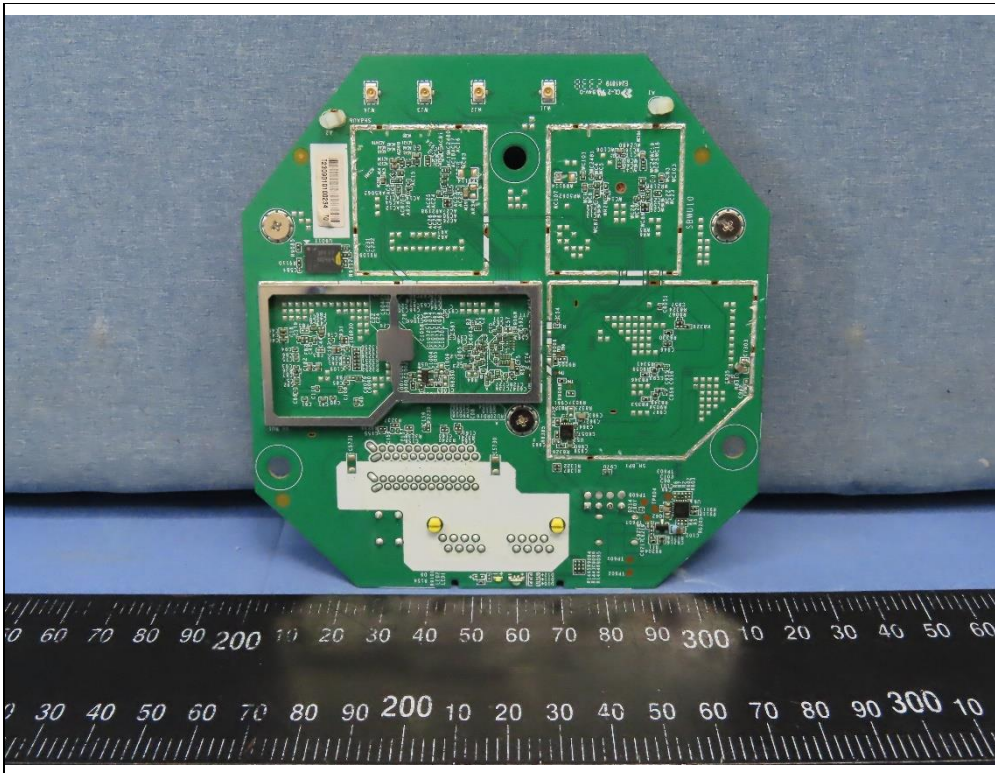

### CONSTRUCTION PHOTOS OF EUT

BUREAU  
VERITAS

Antenna 0 (Brand: LITE , Model: 520101-7001-23R)

BUREAU  
VERITAS

Antenna 1 (Brand: LITE , Model: 520101-7002-23R)

Antenna 2 (Brand: LITE , Model: 520101-7000-23R)

Antenna 3 (Brand: LITE , Model: 520101-7003-23R)

BUREAU  
VERITAS