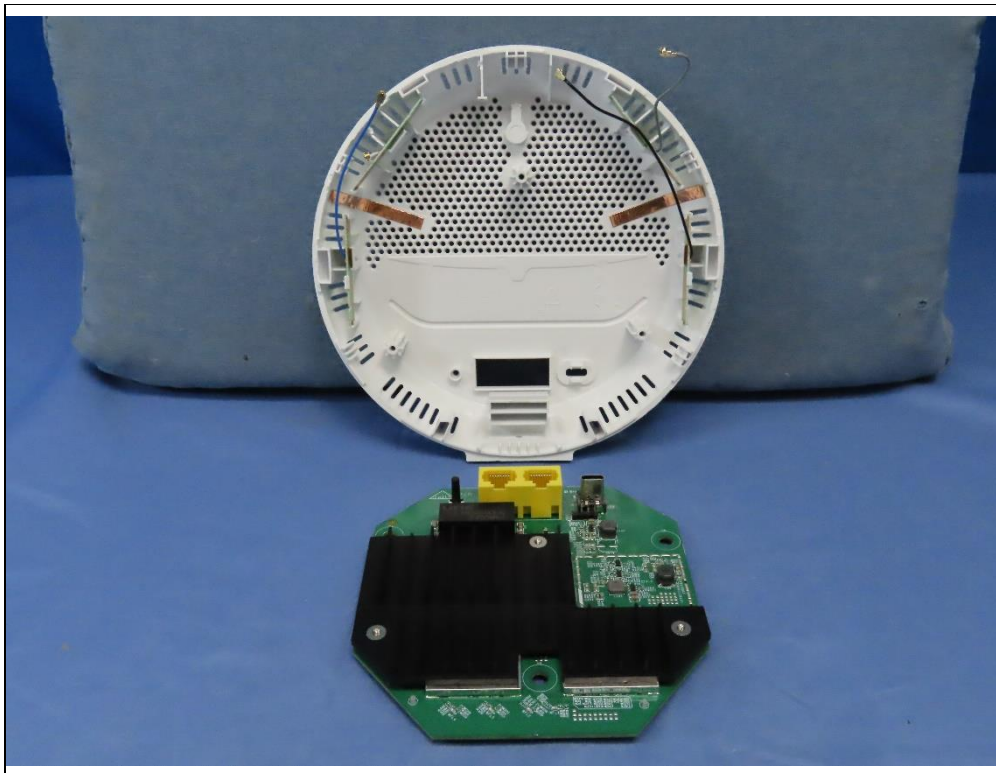

### CONSTRUCTION PHOTOS OF EUT

BUREAU  
VERITAS

Antenna 0 (Brand: LITE , Model: 520101-7001-23R)

BUREAU  
VERITAS

Antenna 1 (Brand: LITE , Model: 520101-7002-23R)

Antenna 2 (Brand: LITE , Model: 520101-7000-23R)

Antenna 3 (Brand: LITE , Model: 520101-7003-23R)

BUREAU  
VERITAS