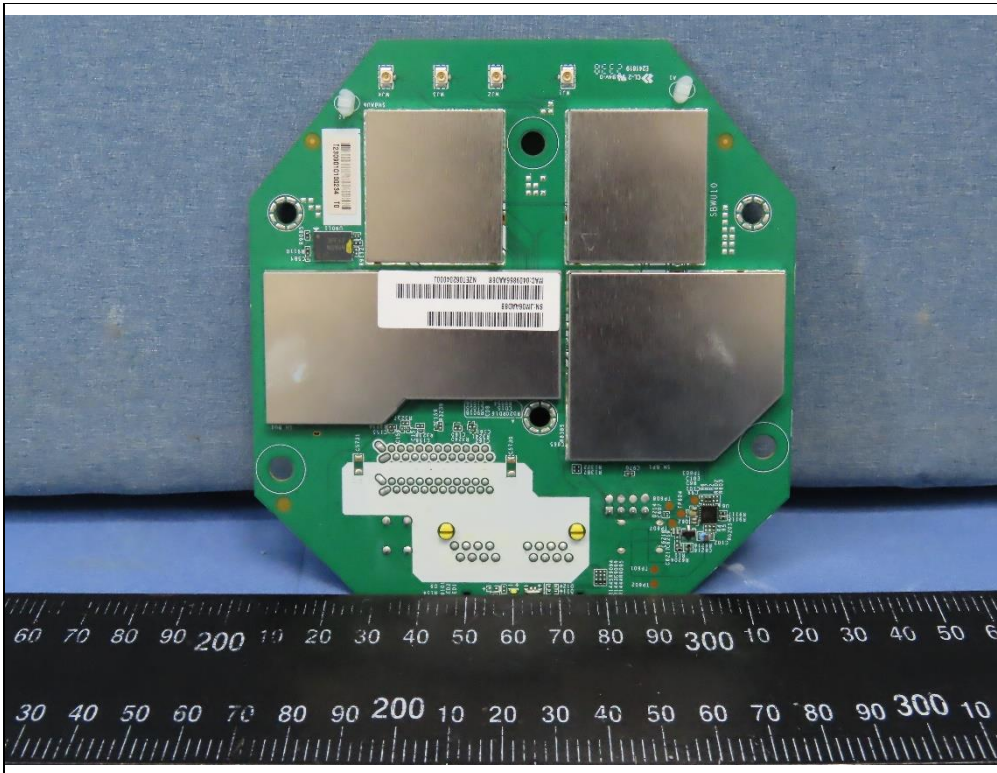

### CONSTRUCTION PHOTOS OF EUT

BUREAU  
VERITAS

Antenna 0 (Brand: LITE , Model: 520101-7001-23R)

BUREAU  
VERITAS

Antenna 1 (Brand: LITE , Model: 520101-7002-23R)

Antenna 2 (Brand: LITE , Model: 520101-7000-23R)

Antenna 3 (Brand: LITE , Model: 520101-7003-23R)

BUREAU  
VERITAS