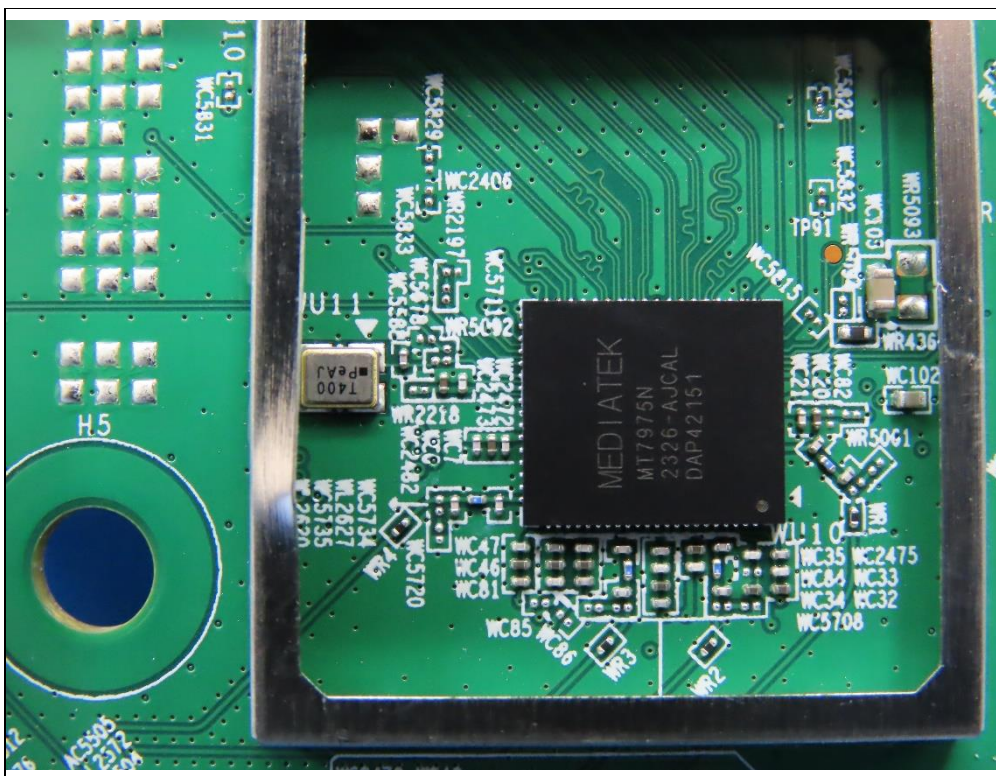

### CONSTRUCTION PHOTOS OF EUT

BUREAU  
VERITAS

Antenna 0 (Brand: LITE , Model: 520101-7001-23R)

BUREAU  
VERITAS

Antenna 1 (Brand: LITE , Model: 520101-7002-23R)

Antenna 2 (Brand: LITE , Model: 520101-7000-23R)

Antenna 3 (Brand: LITE , Model: 520101-7003-23R)

BUREAU  
VERITAS