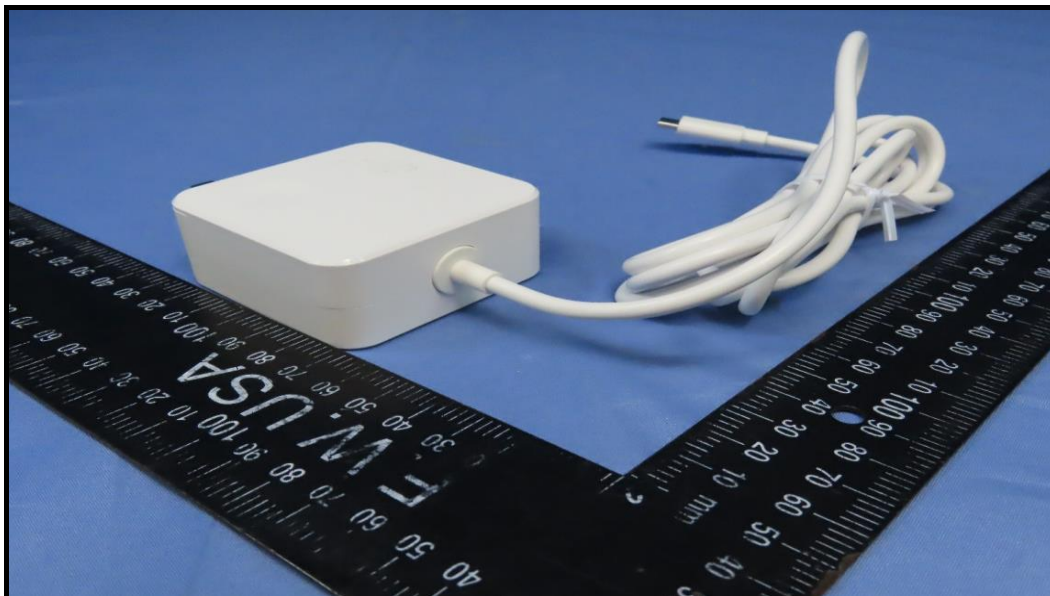

AC Adapter 2

(Brand: MASS POWER ; Model: PD045E-C1C0AVU)