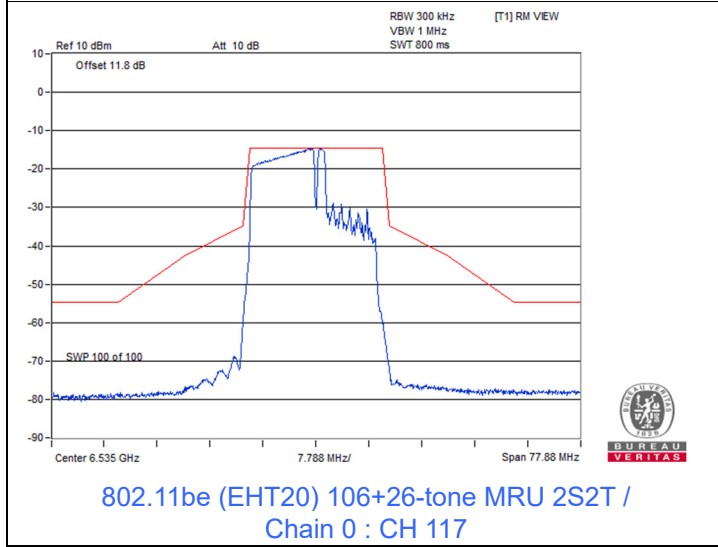

802.11be (EHT20) 52+26-tone MRU 2S2T

Spectrum Plot

802.11be (EHT20) 52+26-tone MRU 2S2T / Chain 0 : CH 1 802.11be (EHT20) 52+26-tone MRU 2S2T / Chain 0 : CH 93

802.11be (EHT20) 52+26-tone MRU 2S2T / Chain 0 : CH 97

802.11be (EHT20) 52+26-tone MRU 2S2T / Chain 0 : CH 113

802.11be (EHT20) 52+26-tone MRU 2S2T / Chain 0 : CH 117

802.11be (EHT20) 52+26-tone MRU 2S2T / Chain 0 : CH 185

Spectrum Plot

Spectrum Plot

802.11be (EHT20) 106+26-tone MRU 2S2T

Spectrum Plot

Spectrum Plot

Spectrum Plot

802.11be (EHT80) 484+242-tone MRU 2S2T

Spectrum Plot

Spectrum Plot