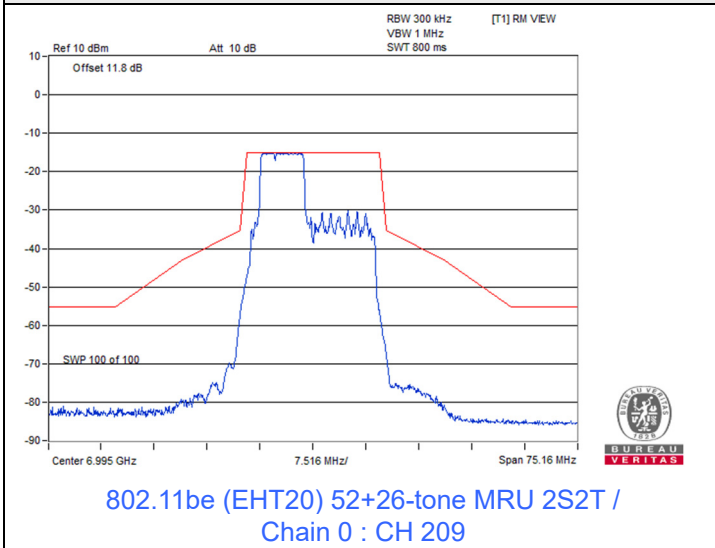

802.11be (EHT20) 52+26-tone MRU 2S2T

Spectrum Plot

802.11be (EHT20) 52+26-tone MRU 2S2T / Chain 0 : CH 1 802.11be (EHT20) 52+26-tone MRU 2S2T / Chain 0 : CH 93

802.11be (EHT20) 52+26-tone MRU 2S2T / Chain 0 : CH 97

802.11be (EHT20) 52+26-tone MRU 2S2T / Chain 0 : CH 113

802.11be (EHT20) 52+26-tone MRU 2S2T / Chain 0 : CH 117

802.11be (EHT20) 52+26-tone MRU 2S2T / Chain 0 : CH 185

Spectrum Plot

Spectrum Plot

802.11be (EHT20) 106+26-tone MRU 2S2T

Spectrum Plot

Spectrum Plot

Spectrum Plot

802.11be (EHT80) 484+242-tone MRU 2S2T

Spectrum Plot

Spectrum Plot