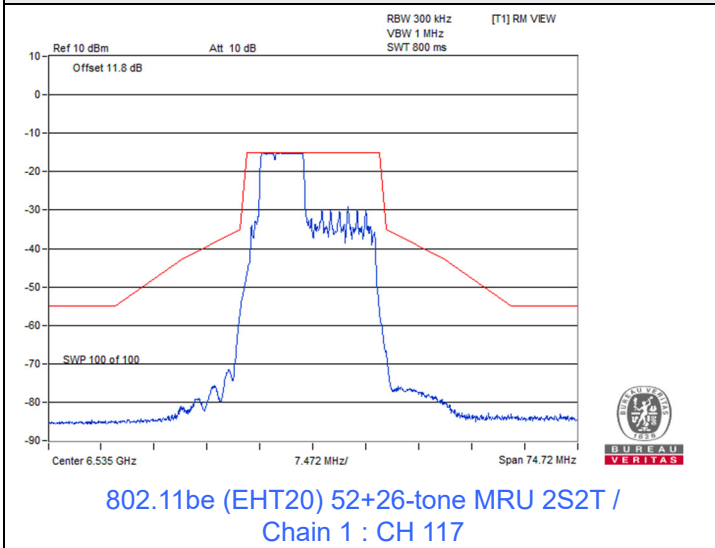

802.11be (EHT20) 52+26-tone MRU 2S2T

Spectrum Plot

802.11be (EHT20) 52+26-tone MRU 2S2T / Chain 0 : CH 1 802.11be (EHT20) 52+26-tone MRU 2S2T / Chain 0 : CH 93

802.11be (EHT20) 52+26-tone MRU 2S2T / Chain 0 : CH 97

802.11be (EHT20) 52+26-tone MRU 2S2T / Chain 0 : CH 113

802.11be (EHT20) 52+26-tone MRU 2S2T / Chain 0 : CH 117

802.11be (EHT20) 52+26-tone MRU 2S2T / Chain 0 : CH 185

Spectrum Plot

Spectrum Plot

802.11be (EHT20) 106+26-tone MRU 2S2T

Spectrum Plot

Spectrum Plot

Spectrum Plot

802.11be (EHT80) 484+242-tone MRU 2S2T

Spectrum Plot

Spectrum Plot