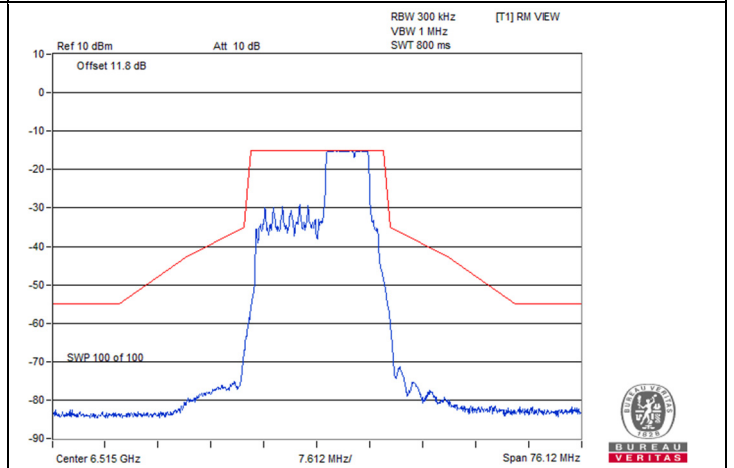

802.11be (EHT20) 52+26-tone MRU 2S2T

Spectrum Plot

802.11be (EHT20) 52+26-tone MRU 2S2T / Chain 0 : CH 1 802.11be (EHT20) 52+26-tone MRU 2S2T / Chain 0 : CH 93

802.11be (EHT20) 52+26-tone MRU 2S2T / Chain 0 : CH 97

802.11be (EHT20) 52+26-tone MRU 2S2T / Chain 0 : CH 113

802.11be (EHT20) 52+26-tone MRU 2S2T / Chain 0 : CH 117

802.11be (EHT20) 52+26-tone MRU 2S2T / Chain 0 : CH 185

Spectrum Plot

Spectrum Plot

802.11be (EHT20) 106+26-tone MRU 2S2T

Spectrum Plot

Spectrum Plot

Spectrum Plot

802.11be (EHT80) 484+242-tone MRU 2S2T

Spectrum Plot

Spectrum Plot