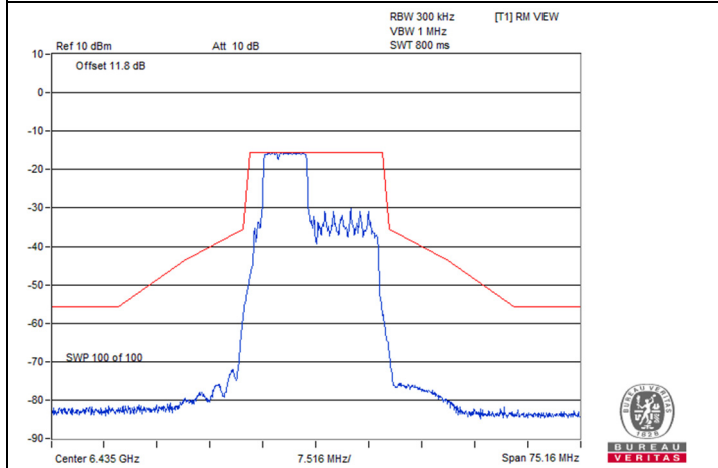

802.11be (EHT20) 52+26-tone MRU 2S2T

Spectrum Plot

802.11be (EHT20) 52+26-tone MRU 2S2T / Chain 0 : CH 1 802.11be (EHT20) 52+26-tone MRU 2S2T / Chain 0 : CH 93

802.11be (EHT20) 52+26-tone MRU 2S2T / Chain 0 : CH 97

802.11be (EHT20) 52+26-tone MRU 2S2T / Chain 0 : CH 113

802.11be (EHT20) 52+26-tone MRU 2S2T / Chain 0 : CH 117

802.11be (EHT20) 52+26-tone MRU 2S2T / Chain 0 : CH 185

Spectrum Plot

Spectrum Plot

802.11be (EHT20) 106+26-tone MRU 2S2T

Spectrum Plot

Spectrum Plot

Spectrum Plot

802.11be (EHT80) 484+242-tone MRU 2S2T

Spectrum Plot

Spectrum Plot