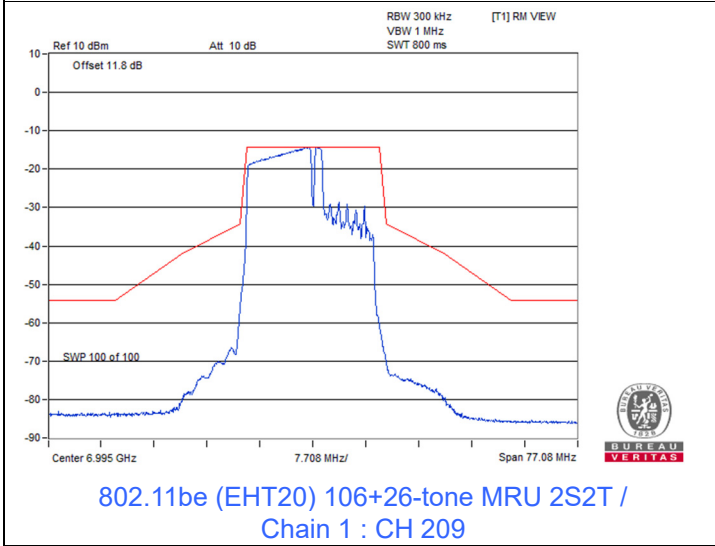

802.11be (EHT20) 52+26-tone MRU 2S2T

Spectrum Plot

802.11be (EHT20) 52+26-tone MRU 2S2T / Chain 0 : CH 1 802.11be (EHT20) 52+26-tone MRU 2S2T / Chain 0 : CH 93

802.11be (EHT20) 52+26-tone MRU 2S2T / Chain 0 : CH 97

802.11be (EHT20) 52+26-tone MRU 2S2T / Chain 0 : CH 113

802.11be (EHT20) 52+26-tone MRU 2S2T / Chain 0 : CH 117

802.11be (EHT20) 52+26-tone MRU 2S2T / Chain 0 : CH 185

Spectrum Plot

Spectrum Plot

802.11be (EHT20) 106+26-tone MRU 2S2T

Spectrum Plot

Spectrum Plot

Spectrum Plot

802.11be (EHT80) 484+242-tone MRU 2S2T

Spectrum Plot

Spectrum Plot