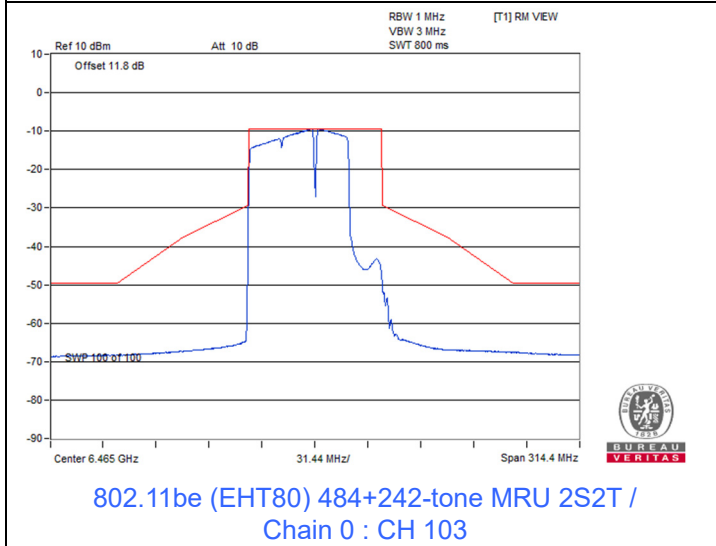

802.11be (EHT20) 52+26-tone MRU 2S2T

Spectrum Plot

802.11be (EHT20) 52+26-tone MRU 2S2T / Chain 0 : CH 1 802.11be (EHT20) 52+26-tone MRU 2S2T / Chain 0 : CH 93

802.11be (EHT20) 52+26-tone MRU 2S2T / Chain 0 : CH 97

802.11be (EHT20) 52+26-tone MRU 2S2T / Chain 0 : CH 113

802.11be (EHT20) 52+26-tone MRU 2S2T / Chain 0 : CH 117

802.11be (EHT20) 52+26-tone MRU 2S2T / Chain 0 : CH 185

Spectrum Plot

Spectrum Plot

802.11be (EHT20) 106+26-tone MRU 2S2T

Spectrum Plot

Spectrum Plot

Spectrum Plot

802.11be (EHT80) 484+242-tone MRU 2S2T

Spectrum Plot

Spectrum Plot