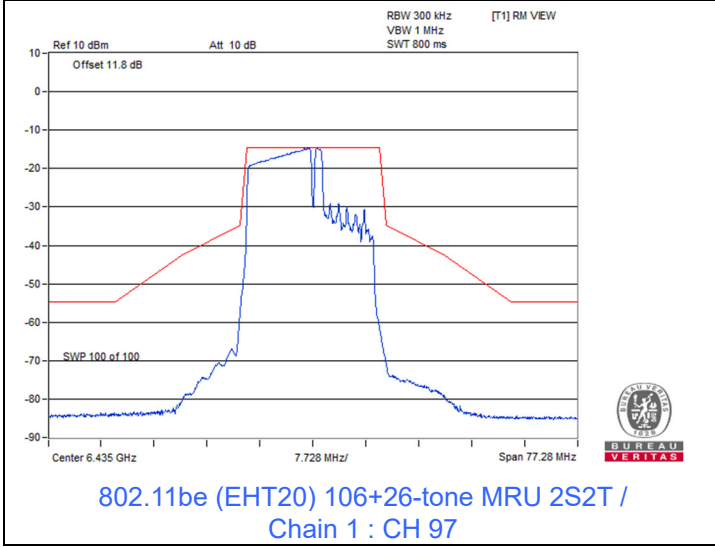

802.11be (EHT20) 52+26-tone MRU 2S2T

Spectrum Plot

802.11be (EHT20) 52+26-tone MRU 2S2T / Chain 0 : CH 1 802.11be (EHT20) 52+26-tone MRU 2S2T / Chain 0 : CH 93

802.11be (EHT20) 52+26-tone MRU 2S2T / Chain 0 : CH 97

802.11be (EHT20) 52+26-tone MRU 2S2T / Chain 0 : CH 113

802.11be (EHT20) 52+26-tone MRU 2S2T / Chain 0 : CH 117

802.11be (EHT20) 52+26-tone MRU 2S2T / Chain 0 : CH 185

Spectrum Plot

Spectrum Plot

802.11be (EHT20) 106+26-tone MRU 2S2T

Spectrum Plot

Spectrum Plot

Spectrum Plot

802.11be (EHT80) 484+242-tone MRU 2S2T

Spectrum Plot

Spectrum Plot