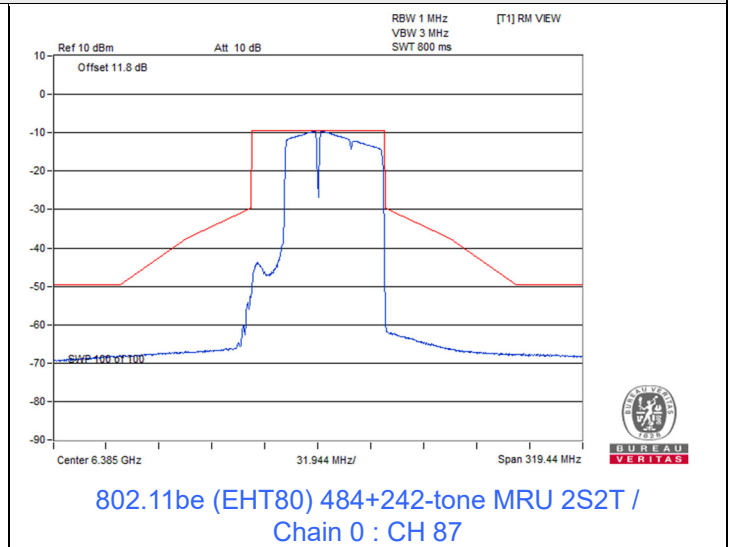

802.11be (EHT20) 52+26-tone MRU 2S2T

Spectrum Plot

802.11be (EHT20) 52+26-tone MRU 2S2T / Chain 0 : CH 1 802.11be (EHT20) 52+26-tone MRU 2S2T / Chain 0 : CH 93

802.11be (EHT20) 52+26-tone MRU 2S2T / Chain 0 : CH 97

802.11be (EHT20) 52+26-tone MRU 2S2T / Chain 0 : CH 113

802.11be (EHT20) 52+26-tone MRU 2S2T / Chain 0 : CH 117

802.11be (EHT20) 52+26-tone MRU 2S2T / Chain 0 : CH 185

Spectrum Plot

Spectrum Plot

802.11be (EHT20) 106+26-tone MRU 2S2T

Spectrum Plot

Spectrum Plot

Spectrum Plot

802.11be (EHT80) 484+242-tone MRU 2S2T

Spectrum Plot

Spectrum Plot