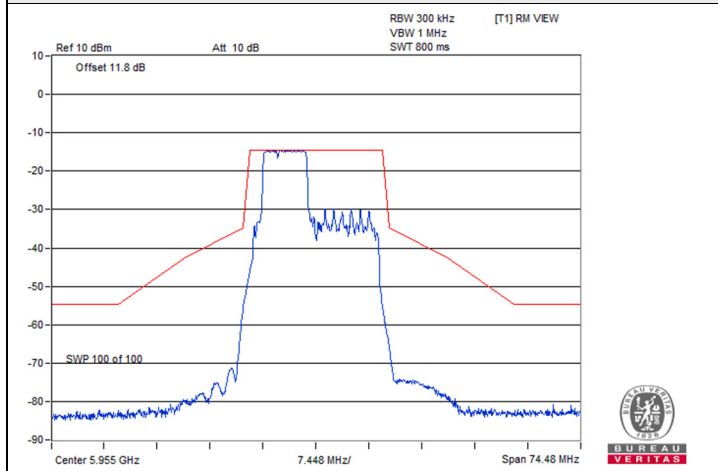

802.11be (EHT20) 52+26-tone MRU 2S2T

Spectrum Plot

802.11be (EHT20) 52+26-tone MRU 2S2T / Chain 0 : CH 1 802.11be (EHT20) 52+26-tone MRU 2S2T / Chain 0 : CH 93

802.11be (EHT20) 52+26-tone MRU 2S2T / Chain 0 : CH 97

802.11be (EHT20) 52+26-tone MRU 2S2T / Chain 0 : CH 113

802.11be (EHT20) 52+26-tone MRU 2S2T / Chain 0 : CH 117

802.11be (EHT20) 52+26-tone MRU 2S2T / Chain 0 : CH 185

Spectrum Plot

Spectrum Plot

802.11be (EHT20) 106+26-tone MRU 2S2T

Spectrum Plot

Spectrum Plot

Spectrum Plot

802.11be (EHT80) 484+242-tone MRU 2S2T

Spectrum Plot

Spectrum Plot