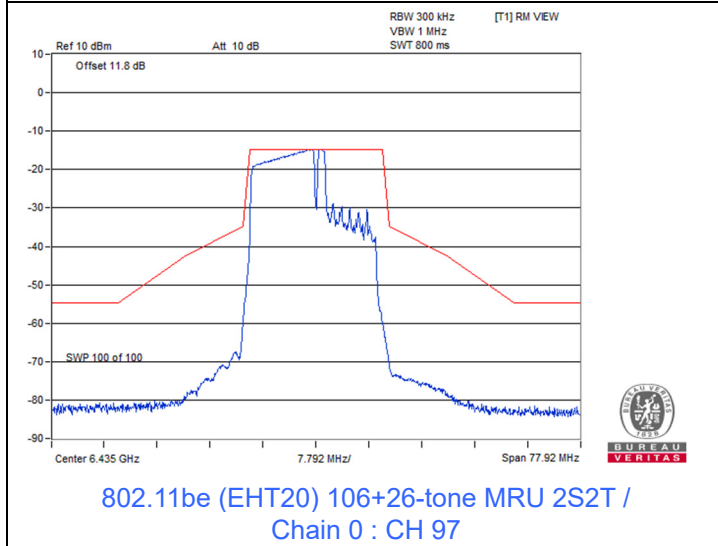

802.11be (EHT20) 52+26-tone MRU 2S2T

Spectrum Plot

802.11be (EHT20) 52+26-tone MRU 2S2T / Chain 0 : CH 1 802.11be (EHT20) 52+26-tone MRU 2S2T / Chain 0 : CH 93

802.11be (EHT20) 52+26-tone MRU 2S2T / Chain 0 : CH 97

802.11be (EHT20) 52+26-tone MRU 2S2T / Chain 0 : CH 113

802.11be (EHT20) 52+26-tone MRU 2S2T / Chain 0 : CH 117

802.11be (EHT20) 52+26-tone MRU 2S2T / Chain 0 : CH 185

Spectrum Plot

Spectrum Plot

802.11be (EHT20) 106+26-tone MRU 2S2T

Spectrum Plot

Spectrum Plot

Spectrum Plot

802.11be (EHT80) 484+242-tone MRU 2S2T

Spectrum Plot

Spectrum Plot