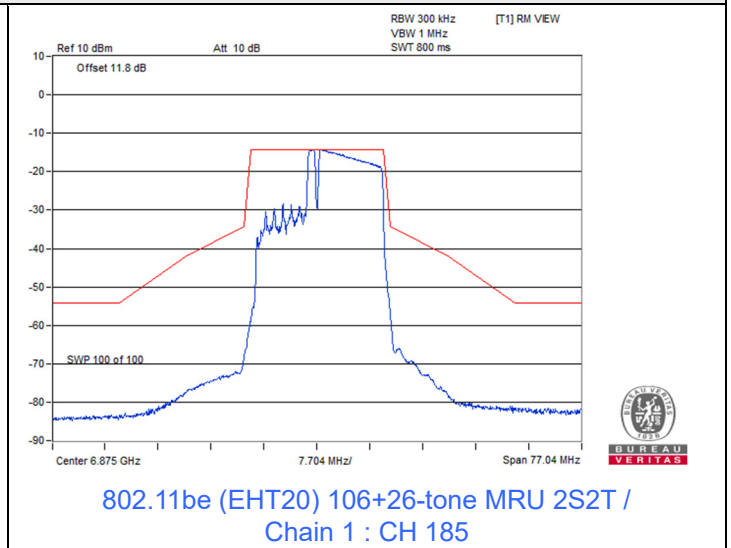

802.11be (EHT20) 52+26-tone MRU 2S2T

Spectrum Plot

802.11be (EHT20) 52+26-tone MRU 2S2T / Chain 0 : CH 1 802.11be (EHT20) 52+26-tone MRU 2S2T / Chain 0 : CH 93

802.11be (EHT20) 52+26-tone MRU 2S2T / Chain 0 : CH 97

802.11be (EHT20) 52+26-tone MRU 2S2T / Chain 0 : CH 113

802.11be (EHT20) 52+26-tone MRU 2S2T / Chain 0 : CH 117

802.11be (EHT20) 52+26-tone MRU 2S2T / Chain 0 : CH 185

Spectrum Plot

Spectrum Plot

802.11be (EHT20) 106+26-tone MRU 2S2T

Spectrum Plot

Spectrum Plot

Spectrum Plot

802.11be (EHT80) 484+242-tone MRU 2S2T

Spectrum Plot

Spectrum Plot