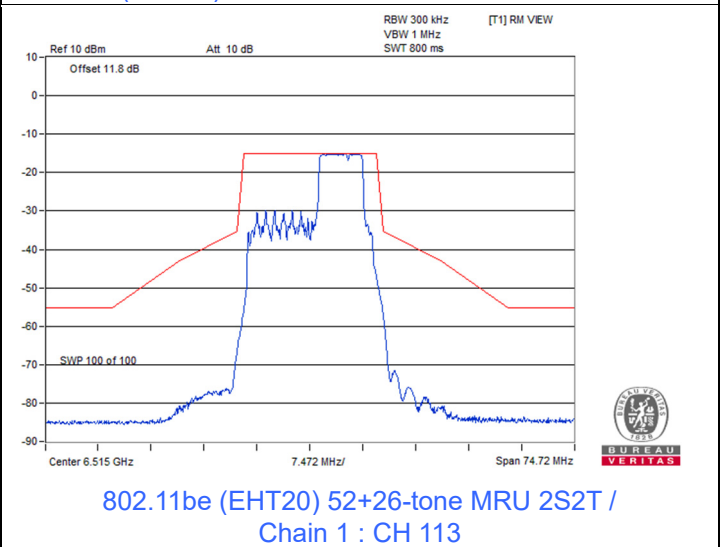

802.11be (EHT20) 52+26-tone MRU 2S2T

Spectrum Plot

802.11be (EHT20) 52+26-tone MRU 2S2T / Chain 0 : CH 1 802.11be (EHT20) 52+26-tone MRU 2S2T / Chain 0 : CH 93

802.11be (EHT20) 52+26-tone MRU 2S2T / Chain 0 : CH 97

802.11be (EHT20) 52+26-tone MRU 2S2T / Chain 0 : CH 113

802.11be (EHT20) 52+26-tone MRU 2S2T / Chain 0 : CH 117

802.11be (EHT20) 52+26-tone MRU 2S2T / Chain 0 : CH 185

Spectrum Plot

Spectrum Plot

802.11be (EHT20) 106+26-tone MRU 2S2T

Spectrum Plot

Spectrum Plot

Spectrum Plot

802.11be (EHT80) 484+242-tone MRU 2S2T

Spectrum Plot

Spectrum Plot