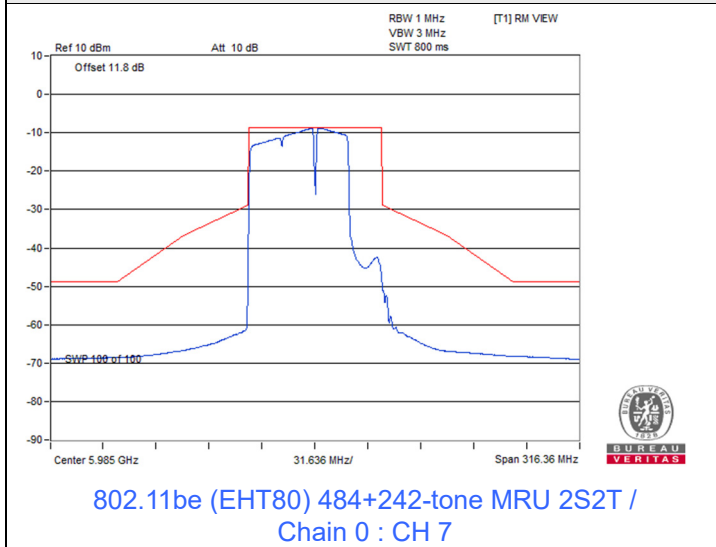

802.11be (EHT20) 52+26-tone MRU 2S2T

Spectrum Plot

802.11be (EHT20) 52+26-tone MRU 2S2T / Chain 0 : CH 1 802.11be (EHT20) 52+26-tone MRU 2S2T / Chain 0 : CH 93

802.11be (EHT20) 52+26-tone MRU 2S2T / Chain 0 : CH 97

802.11be (EHT20) 52+26-tone MRU 2S2T / Chain 0 : CH 113

802.11be (EHT20) 52+26-tone MRU 2S2T / Chain 0 : CH 117

802.11be (EHT20) 52+26-tone MRU 2S2T / Chain 0 : CH 185

Spectrum Plot

Spectrum Plot

802.11be (EHT20) 106+26-tone MRU 2S2T

Spectrum Plot

Spectrum Plot

Spectrum Plot

802.11be (EHT80) 484+242-tone MRU 2S2T

Spectrum Plot

Spectrum Plot