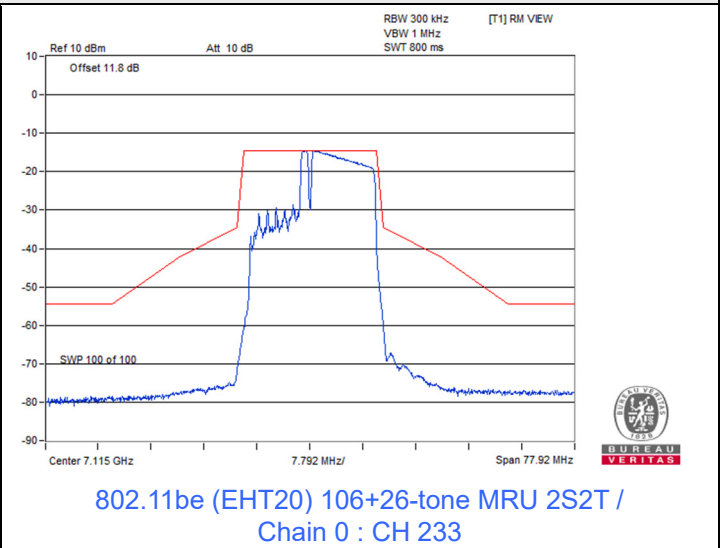

802.11be (EHT20) 52+26-tone MRU 2S2T

Spectrum Plot

802.11be (EHT20) 52+26-tone MRU 2S2T / Chain 0 : CH 1 802.11be (EHT20) 52+26-tone MRU 2S2T / Chain 0 : CH 93

802.11be (EHT20) 52+26-tone MRU 2S2T / Chain 0 : CH 97

802.11be (EHT20) 52+26-tone MRU 2S2T / Chain 0 : CH 113

802.11be (EHT20) 52+26-tone MRU 2S2T / Chain 0 : CH 117

802.11be (EHT20) 52+26-tone MRU 2S2T / Chain 0 : CH 185

Spectrum Plot

Spectrum Plot

802.11be (EHT20) 106+26-tone MRU 2S2T

Spectrum Plot

Spectrum Plot

Spectrum Plot

802.11be (EHT80) 484+242-tone MRU 2S2T

Spectrum Plot

Spectrum Plot