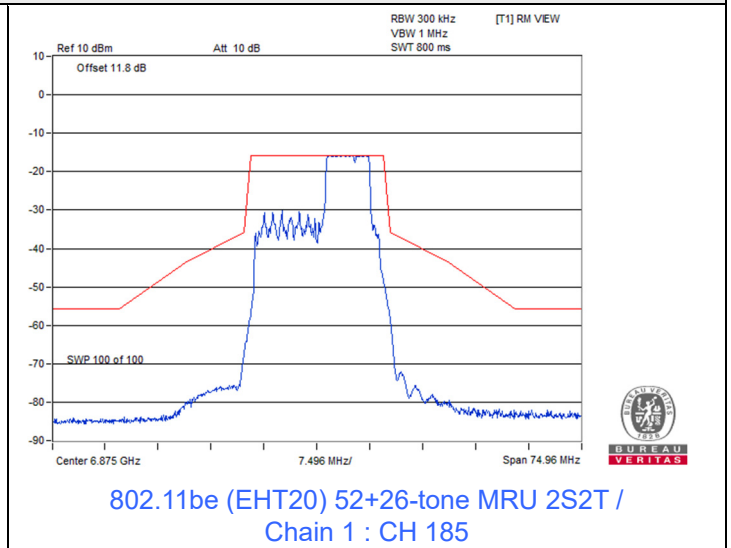

802.11be (EHT20) 52+26-tone MRU 2S2T

Spectrum Plot

802.11be (EHT20) 52+26-tone MRU 2S2T / Chain 0 : CH 1 802.11be (EHT20) 52+26-tone MRU 2S2T / Chain 0 : CH 93

802.11be (EHT20) 52+26-tone MRU 2S2T / Chain 0 : CH 97

802.11be (EHT20) 52+26-tone MRU 2S2T / Chain 0 : CH 113

802.11be (EHT20) 52+26-tone MRU 2S2T / Chain 0 : CH 117

802.11be (EHT20) 52+26-tone MRU 2S2T / Chain 0 : CH 185

Spectrum Plot

Spectrum Plot

802.11be (EHT20) 106+26-tone MRU 2S2T

Spectrum Plot

Spectrum Plot

Spectrum Plot

802.11be (EHT80) 484+242-tone MRU 2S2T

Spectrum Plot

Spectrum Plot