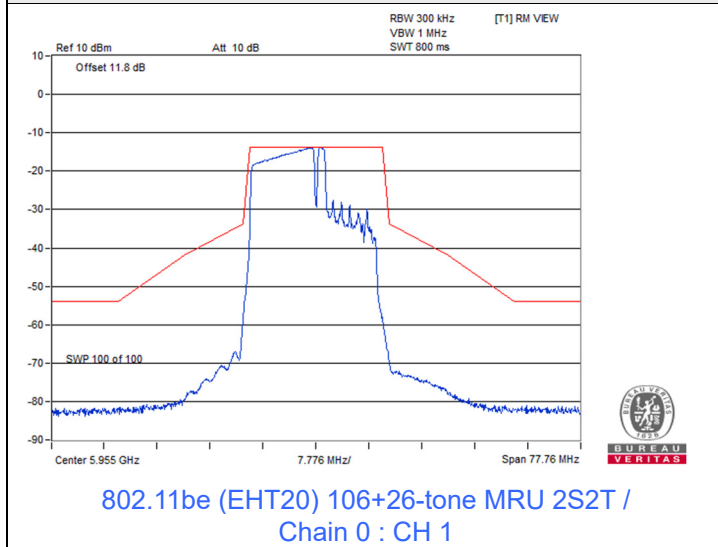

802.11be (EHT20) 52+26-tone MRU 2S2T

Spectrum Plot

802.11be (EHT20) 52+26-tone MRU 2S2T / Chain 0 : CH 1 802.11be (EHT20) 52+26-tone MRU 2S2T / Chain 0 : CH 93

802.11be (EHT20) 52+26-tone MRU 2S2T / Chain 0 : CH 97

802.11be (EHT20) 52+26-tone MRU 2S2T / Chain 0 : CH 113

802.11be (EHT20) 52+26-tone MRU 2S2T / Chain 0 : CH 117

802.11be (EHT20) 52+26-tone MRU 2S2T / Chain 0 : CH 185

Spectrum Plot

Spectrum Plot

802.11be (EHT20) 106+26-tone MRU 2S2T

Spectrum Plot

Spectrum Plot

Spectrum Plot

802.11be (EHT80) 484+242-tone MRU 2S2T

Spectrum Plot

Spectrum Plot