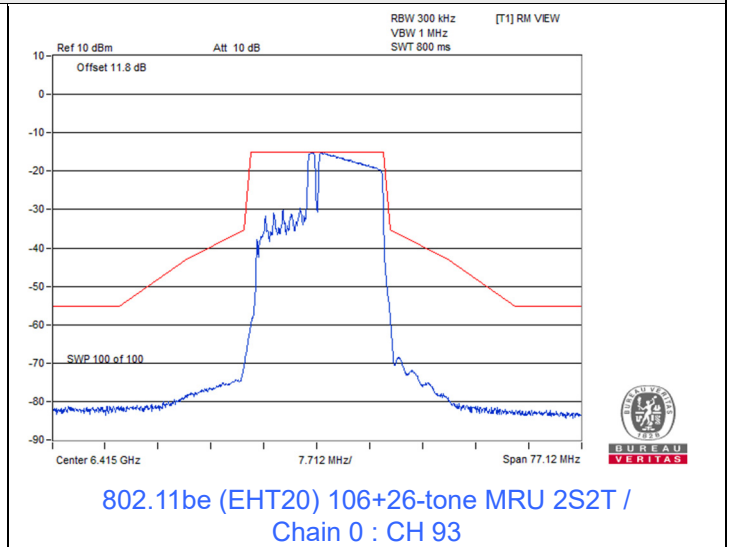

802.11be (EHT20) 52+26-tone MRU 2S2T

Spectrum Plot

802.11be (EHT20) 52+26-tone MRU 2S2T / Chain 0 : CH 1 802.11be (EHT20) 52+26-tone MRU 2S2T / Chain 0 : CH 93

802.11be (EHT20) 52+26-tone MRU 2S2T / Chain 0 : CH 97

802.11be (EHT20) 52+26-tone MRU 2S2T / Chain 0 : CH 113

802.11be (EHT20) 52+26-tone MRU 2S2T / Chain 0 : CH 117

802.11be (EHT20) 52+26-tone MRU 2S2T / Chain 0 : CH 185

Spectrum Plot

Spectrum Plot

802.11be (EHT20) 106+26-tone MRU 2S2T

Spectrum Plot

Spectrum Plot

Spectrum Plot

802.11be (EHT80) 484+242-tone MRU 2S2T

Spectrum Plot

Spectrum Plot