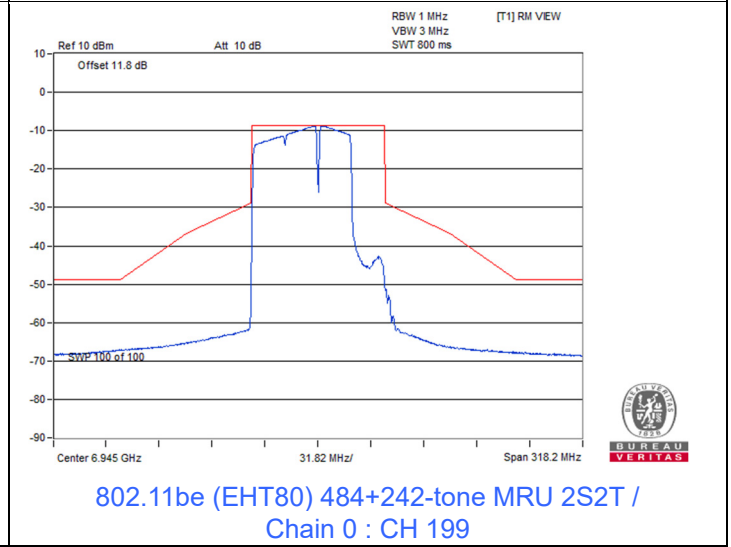

802.11be (EHT20) 52+26-tone MRU 2S2T

Spectrum Plot

802.11be (EHT20) 52+26-tone MRU 2S2T / Chain 0 : CH 1 802.11be (EHT20) 52+26-tone MRU 2S2T / Chain 0 : CH 93

802.11be (EHT20) 52+26-tone MRU 2S2T / Chain 0 : CH 97

802.11be (EHT20) 52+26-tone MRU 2S2T / Chain 0 : CH 113

802.11be (EHT20) 52+26-tone MRU 2S2T / Chain 0 : CH 117

802.11be (EHT20) 52+26-tone MRU 2S2T / Chain 0 : CH 185

Spectrum Plot

Spectrum Plot

802.11be (EHT20) 106+26-tone MRU 2S2T

Spectrum Plot

Spectrum Plot

Spectrum Plot

802.11be (EHT80) 484+242-tone MRU 2S2T

Spectrum Plot

Spectrum Plot