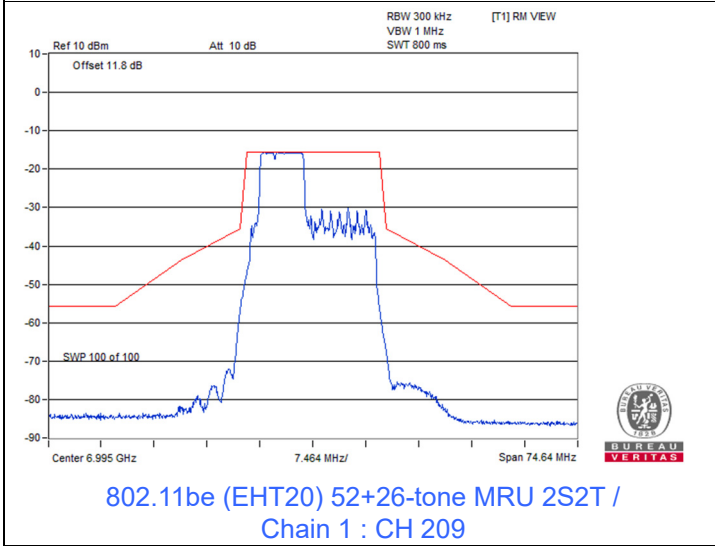

802.11be (EHT20) 52+26-tone MRU 2S2T

Spectrum Plot

802.11be (EHT20) 52+26-tone MRU 2S2T / Chain 0 : CH 1 802.11be (EHT20) 52+26-tone MRU 2S2T / Chain 0 : CH 93

802.11be (EHT20) 52+26-tone MRU 2S2T / Chain 0 : CH 97

802.11be (EHT20) 52+26-tone MRU 2S2T / Chain 0 : CH 113

802.11be (EHT20) 52+26-tone MRU 2S2T / Chain 0 : CH 117

802.11be (EHT20) 52+26-tone MRU 2S2T / Chain 0 : CH 185

Spectrum Plot

Spectrum Plot

802.11be (EHT20) 106+26-tone MRU 2S2T

Spectrum Plot

Spectrum Plot

Spectrum Plot

802.11be (EHT80) 484+242-tone MRU 2S2T

Spectrum Plot

Spectrum Plot