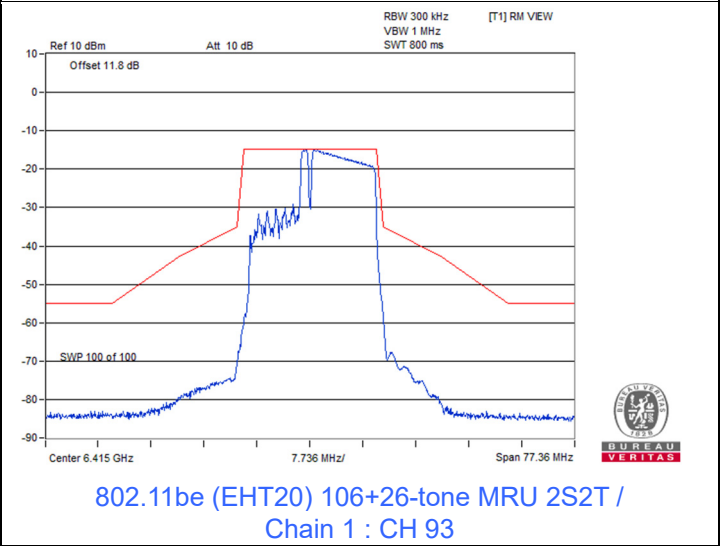

802.11be (EHT20) 52+26-tone MRU 2S2T

Spectrum Plot

802.11be (EHT20) 52+26-tone MRU 2S2T / Chain 0 : CH 1 802.11be (EHT20) 52+26-tone MRU 2S2T / Chain 0 : CH 93

802.11be (EHT20) 52+26-tone MRU 2S2T / Chain 0 : CH 97

802.11be (EHT20) 52+26-tone MRU 2S2T / Chain 0 : CH 113

802.11be (EHT20) 52+26-tone MRU 2S2T / Chain 0 : CH 117

802.11be (EHT20) 52+26-tone MRU 2S2T / Chain 0 : CH 185

Spectrum Plot

Spectrum Plot

802.11be (EHT20) 106+26-tone MRU 2S2T

Spectrum Plot

Spectrum Plot

Spectrum Plot

802.11be (EHT80) 484+242-tone MRU 2S2T

Spectrum Plot

Spectrum Plot