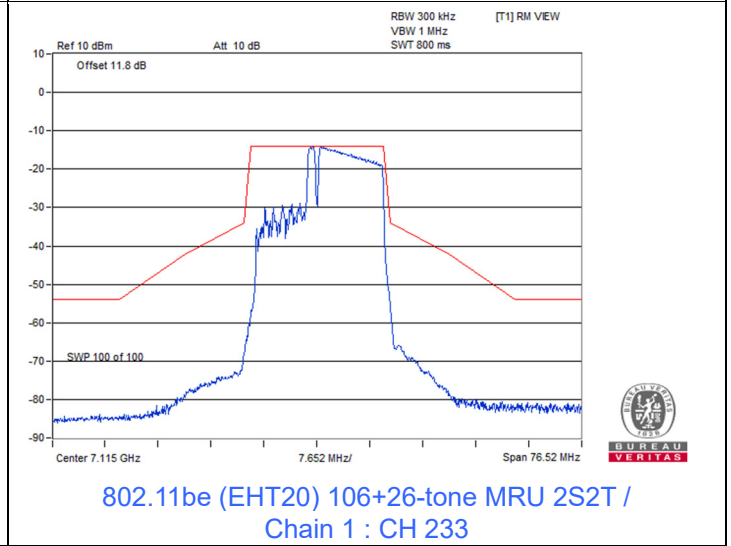

802.11be (EHT20) 52+26-tone MRU 2S2T

Spectrum Plot

802.11be (EHT20) 52+26-tone MRU 2S2T / Chain 0 : CH 1 802.11be (EHT20) 52+26-tone MRU 2S2T / Chain 0 : CH 93

802.11be (EHT20) 52+26-tone MRU 2S2T / Chain 0 : CH 97

802.11be (EHT20) 52+26-tone MRU 2S2T / Chain 0 : CH 113

802.11be (EHT20) 52+26-tone MRU 2S2T / Chain 0 : CH 117

802.11be (EHT20) 52+26-tone MRU 2S2T / Chain 0 : CH 185

Spectrum Plot

Spectrum Plot

802.11be (EHT20) 106+26-tone MRU 2S2T

Spectrum Plot

Spectrum Plot

Spectrum Plot

802.11be (EHT80) 484+242-tone MRU 2S2T

Spectrum Plot

Spectrum Plot