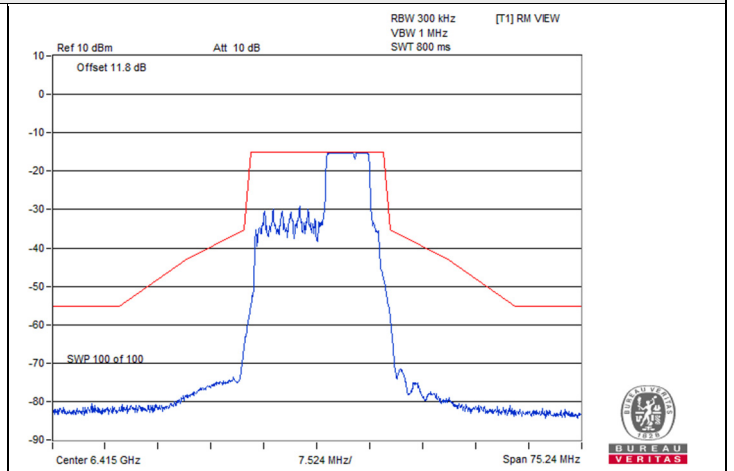

802.11be (EHT20) 52+26-tone MRU 2S2T

Spectrum Plot

802.11be (EHT20) 52+26-tone MRU 2S2T / Chain 0 : CH 1 802.11be (EHT20) 52+26-tone MRU 2S2T / Chain 0 : CH 93

802.11be (EHT20) 52+26-tone MRU 2S2T / Chain 0 : CH 97

802.11be (EHT20) 52+26-tone MRU 2S2T / Chain 0 : CH 113

802.11be (EHT20) 52+26-tone MRU 2S2T / Chain 0 : CH 117

802.11be (EHT20) 52+26-tone MRU 2S2T / Chain 0 : CH 185

Spectrum Plot

Spectrum Plot

802.11be (EHT20) 106+26-tone MRU 2S2T

Spectrum Plot

Spectrum Plot

Spectrum Plot

802.11be (EHT80) 484+242-tone MRU 2S2T

Spectrum Plot

Spectrum Plot