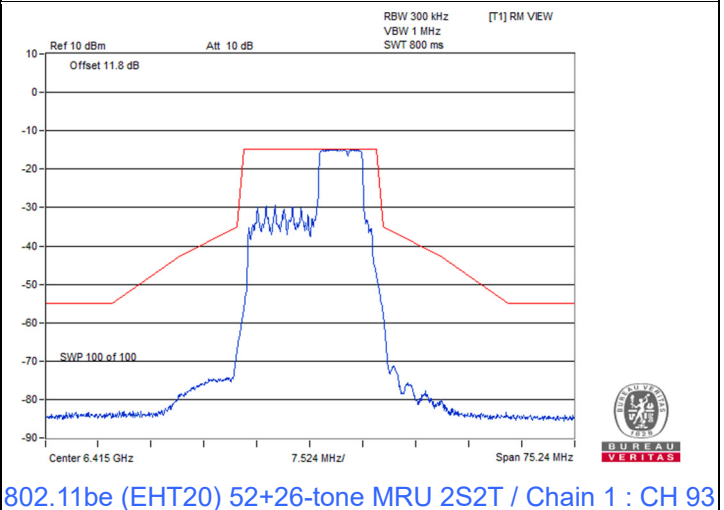

802.11be (EHT20) 52+26-tone MRU 2S2T

Spectrum Plot

802.11be (EHT20) 52+26-tone MRU 2S2T / Chain 0 : CH 1 802.11be (EHT20) 52+26-tone MRU 2S2T / Chain 0 : CH 93

802.11be (EHT20) 52+26-tone MRU 2S2T / Chain 0 : CH 97

802.11be (EHT20) 52+26-tone MRU 2S2T / Chain 0 : CH 113

802.11be (EHT20) 52+26-tone MRU 2S2T / Chain 0 : CH 117

802.11be (EHT20) 52+26-tone MRU 2S2T / Chain 0 : CH 185

Spectrum Plot

Spectrum Plot

802.11be (EHT20) 106+26-tone MRU 2S2T

Spectrum Plot

Spectrum Plot

Spectrum Plot

802.11be (EHT80) 484+242-tone MRU 2S2T

Spectrum Plot

Spectrum Plot