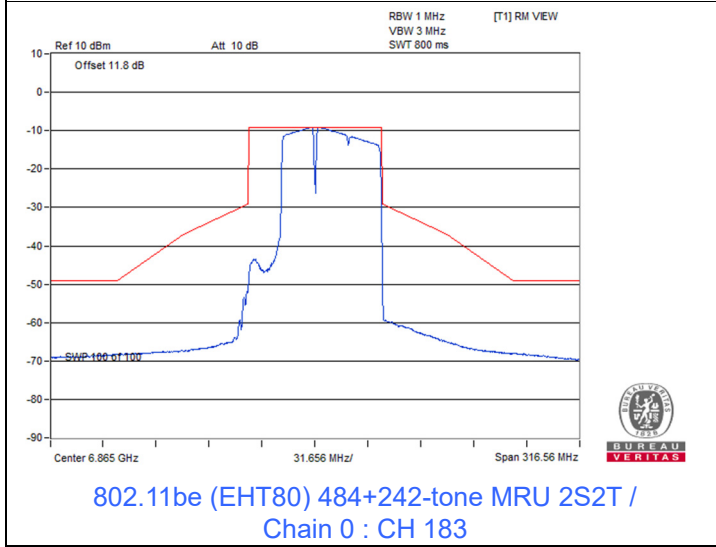

802.11be (EHT20) 52+26-tone MRU 2S2T

Spectrum Plot

802.11be (EHT20) 52+26-tone MRU 2S2T / Chain 0 : CH 1 802.11be (EHT20) 52+26-tone MRU 2S2T / Chain 0 : CH 93

802.11be (EHT20) 52+26-tone MRU 2S2T / Chain 0 : CH 97

802.11be (EHT20) 52+26-tone MRU 2S2T / Chain 0 : CH 113

802.11be (EHT20) 52+26-tone MRU 2S2T / Chain 0 : CH 117

802.11be (EHT20) 52+26-tone MRU 2S2T / Chain 0 : CH 185

Spectrum Plot

Spectrum Plot

802.11be (EHT20) 106+26-tone MRU 2S2T

Spectrum Plot

Spectrum Plot

Spectrum Plot

802.11be (EHT80) 484+242-tone MRU 2S2T

Spectrum Plot

Spectrum Plot