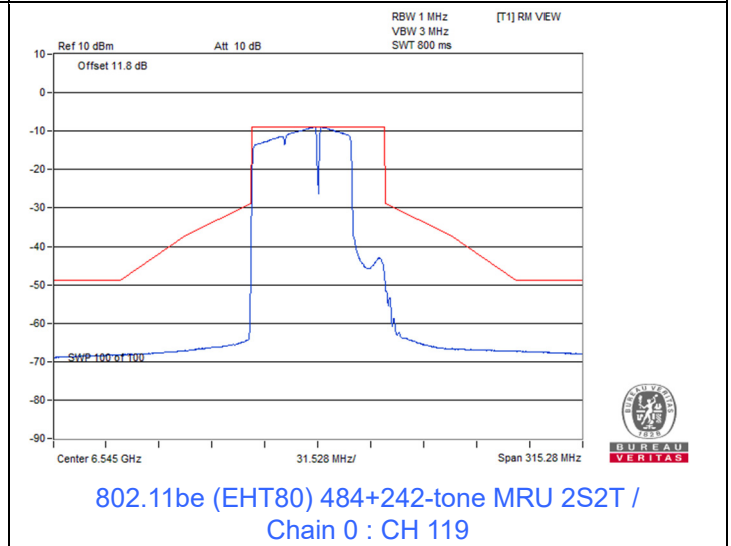

802.11be (EHT20) 52+26-tone MRU 2S2T

Spectrum Plot

802.11be (EHT20) 52+26-tone MRU 2S2T / Chain 0 : CH 1 802.11be (EHT20) 52+26-tone MRU 2S2T / Chain 0 : CH 93

802.11be (EHT20) 52+26-tone MRU 2S2T / Chain 0 : CH 97

802.11be (EHT20) 52+26-tone MRU 2S2T / Chain 0 : CH 113

802.11be (EHT20) 52+26-tone MRU 2S2T / Chain 0 : CH 117

802.11be (EHT20) 52+26-tone MRU 2S2T / Chain 0 : CH 185

Spectrum Plot

Spectrum Plot

802.11be (EHT20) 106+26-tone MRU 2S2T

Spectrum Plot

Spectrum Plot

Spectrum Plot

802.11be (EHT80) 484+242-tone MRU 2S2T

Spectrum Plot

Spectrum Plot