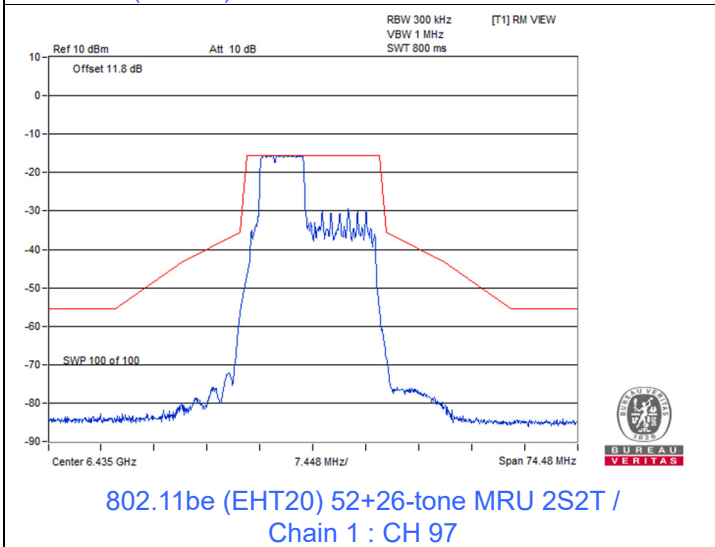

802.11be (EHT20) 52+26-tone MRU 2S2T

Spectrum Plot

802.11be (EHT20) 52+26-tone MRU 2S2T / Chain 0 : CH 1 802.11be (EHT20) 52+26-tone MRU 2S2T / Chain 0 : CH 93

802.11be (EHT20) 52+26-tone MRU 2S2T / Chain 0 : CH 97

802.11be (EHT20) 52+26-tone MRU 2S2T / Chain 0 : CH 113

802.11be (EHT20) 52+26-tone MRU 2S2T / Chain 0 : CH 117

802.11be (EHT20) 52+26-tone MRU 2S2T / Chain 0 : CH 185

Spectrum Plot

Spectrum Plot

802.11be (EHT20) 106+26-tone MRU 2S2T

Spectrum Plot

Spectrum Plot

Spectrum Plot

802.11be (EHT80) 484+242-tone MRU 2S2T

Spectrum Plot

Spectrum Plot