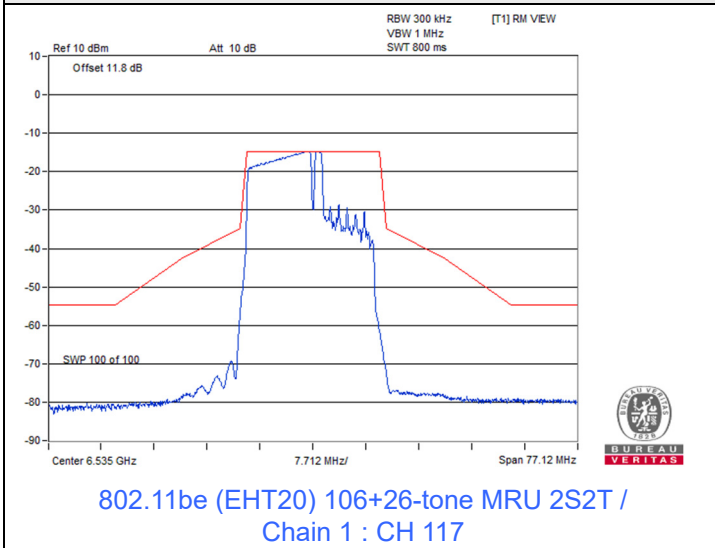

802.11be (EHT20) 52+26-tone MRU 2S2T

Spectrum Plot

802.11be (EHT20) 52+26-tone MRU 2S2T / Chain 0 : CH 1 802.11be (EHT20) 52+26-tone MRU 2S2T / Chain 0 : CH 93

802.11be (EHT20) 52+26-tone MRU 2S2T / Chain 0 : CH 97

802.11be (EHT20) 52+26-tone MRU 2S2T / Chain 0 : CH 113

802.11be (EHT20) 52+26-tone MRU 2S2T / Chain 0 : CH 117

802.11be (EHT20) 52+26-tone MRU 2S2T / Chain 0 : CH 185

Spectrum Plot

Spectrum Plot

802.11be (EHT20) 106+26-tone MRU 2S2T

Spectrum Plot

Spectrum Plot

Spectrum Plot

802.11be (EHT80) 484+242-tone MRU 2S2T

Spectrum Plot

Spectrum Plot