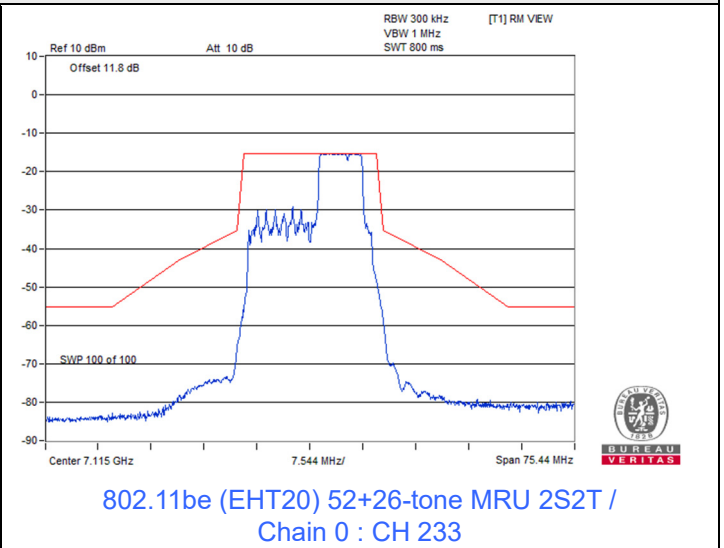

802.11be (EHT20) 52+26-tone MRU 2S2T

Spectrum Plot

802.11be (EHT20) 52+26-tone MRU 2S2T / Chain 0 : CH 1 802.11be (EHT20) 52+26-tone MRU 2S2T / Chain 0 : CH 93

802.11be (EHT20) 52+26-tone MRU 2S2T / Chain 0 : CH 97

802.11be (EHT20) 52+26-tone MRU 2S2T / Chain 0 : CH 113

802.11be (EHT20) 52+26-tone MRU 2S2T / Chain 0 : CH 117

802.11be (EHT20) 52+26-tone MRU 2S2T / Chain 0 : CH 185

Spectrum Plot

Spectrum Plot

802.11be (EHT20) 106+26-tone MRU 2S2T

Spectrum Plot

Spectrum Plot

Spectrum Plot

802.11be (EHT80) 484+242-tone MRU 2S2T

Spectrum Plot

Spectrum Plot