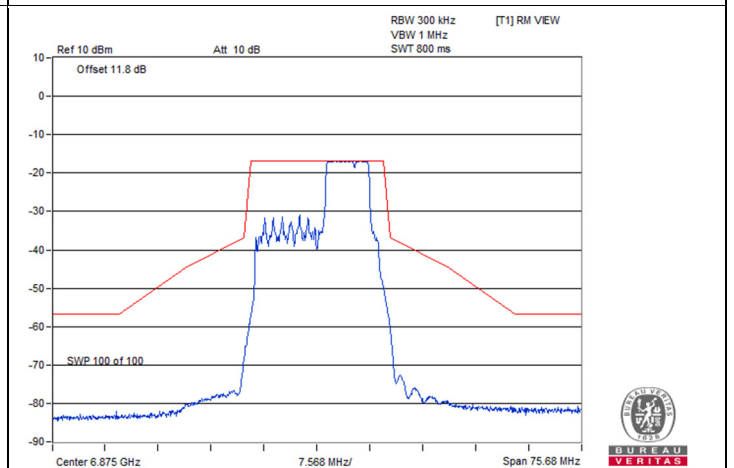

802.11be (EHT20) 52+26-tone MRU 2S2T

Spectrum Plot

802.11be (EHT20) 52+26-tone MRU 2S2T / Chain 0 : CH 1 802.11be (EHT20) 52+26-tone MRU 2S2T / Chain 0 : CH 93

802.11be (EHT20) 52+26-tone MRU 2S2T / Chain 0 : CH 97

802.11be (EHT20) 52+26-tone MRU 2S2T / Chain 0 : CH 113

802.11be (EHT20) 52+26-tone MRU 2S2T / Chain 0 : CH 117

802.11be (EHT20) 52+26-tone MRU 2S2T / Chain 0 : CH 185

Spectrum Plot

Spectrum Plot

802.11be (EHT20) 106+26-tone MRU 2S2T

Spectrum Plot

Spectrum Plot

Spectrum Plot

802.11be (EHT80) 484+242-tone MRU 2S2T

Spectrum Plot

Spectrum Plot