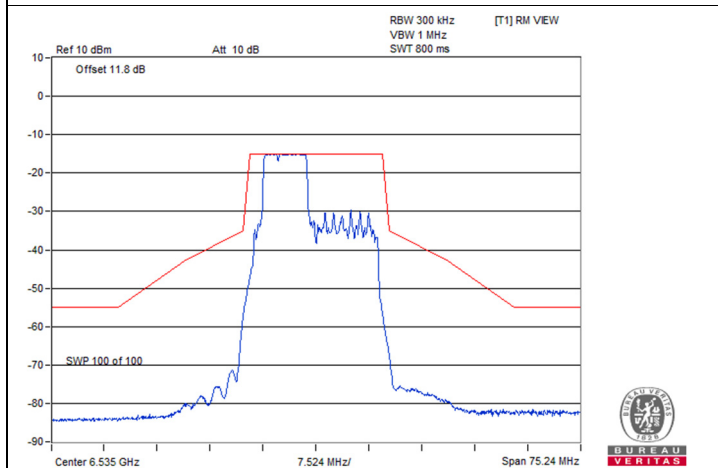

802.11be (EHT20) 52+26-tone MRU 2S2T

Spectrum Plot

802.11be (EHT20) 52+26-tone MRU 2S2T / Chain 0 : CH 1 802.11be (EHT20) 52+26-tone MRU 2S2T / Chain 0 : CH 93

802.11be (EHT20) 52+26-tone MRU 2S2T / Chain 0 : CH 97

802.11be (EHT20) 52+26-tone MRU 2S2T / Chain 0 : CH 113

802.11be (EHT20) 52+26-tone MRU 2S2T / Chain 0 : CH 117

802.11be (EHT20) 52+26-tone MRU 2S2T / Chain 0 : CH 185

Spectrum Plot

Spectrum Plot

802.11be (EHT20) 106+26-tone MRU 2S2T

Spectrum Plot

Spectrum Plot

Spectrum Plot

802.11be (EHT80) 484+242-tone MRU 2S2T

Spectrum Plot

Spectrum Plot