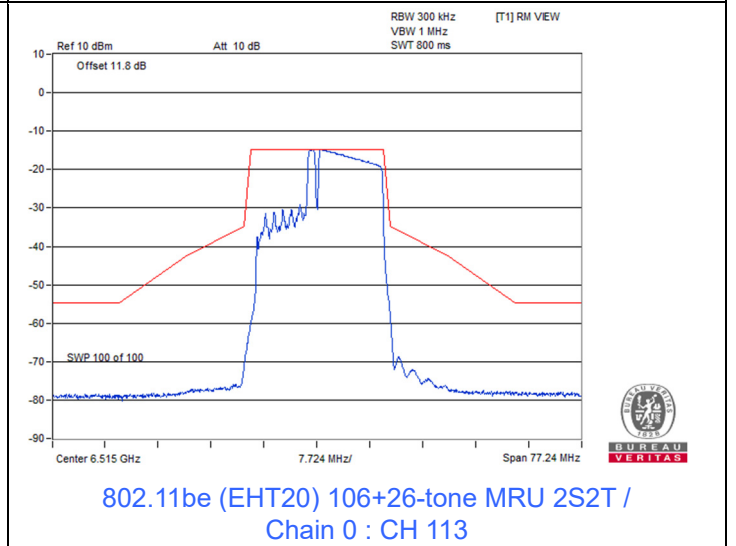

802.11be (EHT20) 52+26-tone MRU 2S2T

Spectrum Plot

802.11be (EHT20) 52+26-tone MRU 2S2T / Chain 0 : CH 1 802.11be (EHT20) 52+26-tone MRU 2S2T / Chain 0 : CH 93

802.11be (EHT20) 52+26-tone MRU 2S2T / Chain 0 : CH 97

802.11be (EHT20) 52+26-tone MRU 2S2T / Chain 0 : CH 113

802.11be (EHT20) 52+26-tone MRU 2S2T / Chain 0 : CH 117

802.11be (EHT20) 52+26-tone MRU 2S2T / Chain 0 : CH 185

Spectrum Plot

Spectrum Plot

802.11be (EHT20) 106+26-tone MRU 2S2T

Spectrum Plot

Spectrum Plot

Spectrum Plot

802.11be (EHT80) 484+242-tone MRU 2S2T

Spectrum Plot

Spectrum Plot