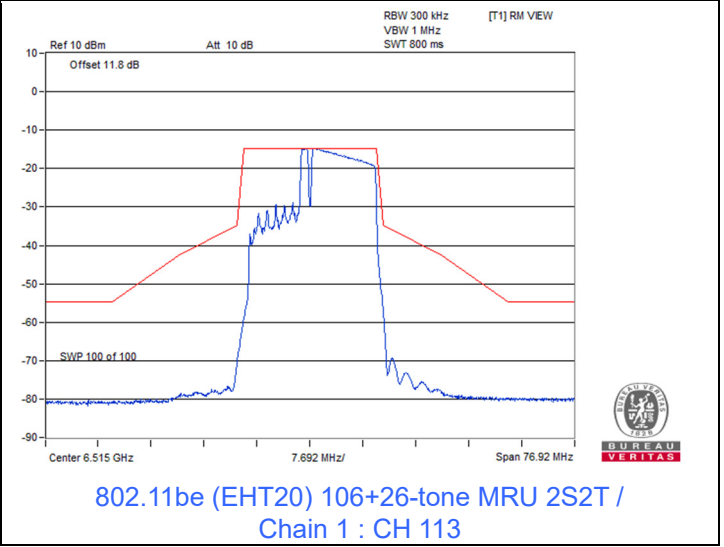

802.11be (EHT20) 52+26-tone MRU 2S2T

Spectrum Plot

802.11be (EHT20) 52+26-tone MRU 2S2T / Chain 0 : CH 1 802.11be (EHT20) 52+26-tone MRU 2S2T / Chain 0 : CH 93

802.11be (EHT20) 52+26-tone MRU 2S2T / Chain 0 : CH 97

802.11be (EHT20) 52+26-tone MRU 2S2T / Chain 0 : CH 113

802.11be (EHT20) 52+26-tone MRU 2S2T / Chain 0 : CH 117

802.11be (EHT20) 52+26-tone MRU 2S2T / Chain 0 : CH 185

Spectrum Plot

Spectrum Plot

802.11be (EHT20) 106+26-tone MRU 2S2T

Spectrum Plot

Spectrum Plot

Spectrum Plot

802.11be (EHT80) 484+242-tone MRU 2S2T

Spectrum Plot

Spectrum Plot