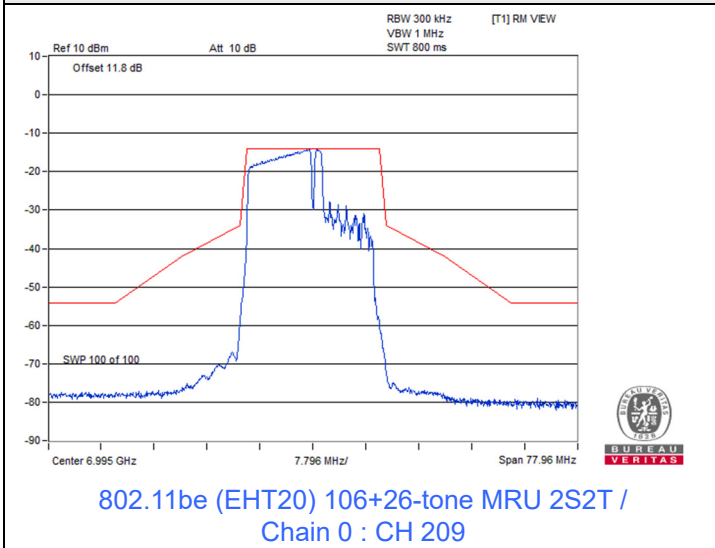

802.11be (EHT20) 52+26-tone MRU 2S2T

Spectrum Plot

802.11be (EHT20) 52+26-tone MRU 2S2T / Chain 0 : CH 1 802.11be (EHT20) 52+26-tone MRU 2S2T / Chain 0 : CH 93

802.11be (EHT20) 52+26-tone MRU 2S2T / Chain 0 : CH 97

802.11be (EHT20) 52+26-tone MRU 2S2T / Chain 0 : CH 113

802.11be (EHT20) 52+26-tone MRU 2S2T / Chain 0 : CH 117

802.11be (EHT20) 52+26-tone MRU 2S2T / Chain 0 : CH 185

Spectrum Plot

Spectrum Plot

802.11be (EHT20) 106+26-tone MRU 2S2T

Spectrum Plot

Spectrum Plot

Spectrum Plot

802.11be (EHT80) 484+242-tone MRU 2S2T

Spectrum Plot

Spectrum Plot