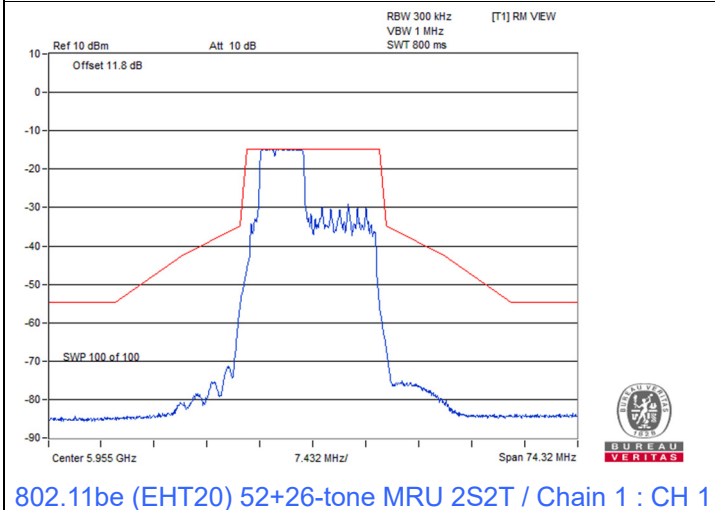

802.11be (EHT20) 52+26-tone MRU 2S2T

Spectrum Plot

802.11be (EHT20) 52+26-tone MRU 2S2T / Chain 0 : CH 1 802.11be (EHT20) 52+26-tone MRU 2S2T / Chain 0 : CH 93

802.11be (EHT20) 52+26-tone MRU 2S2T / Chain 0 : CH 97

802.11be (EHT20) 52+26-tone MRU 2S2T / Chain 0 : CH 113

802.11be (EHT20) 52+26-tone MRU 2S2T / Chain 0 : CH 117

802.11be (EHT20) 52+26-tone MRU 2S2T / Chain 0 : CH 185

Spectrum Plot

Spectrum Plot

802.11be (EHT20) 106+26-tone MRU 2S2T

Spectrum Plot

Spectrum Plot

Spectrum Plot

802.11be (EHT80) 484+242-tone MRU 2S2T

Spectrum Plot

Spectrum Plot