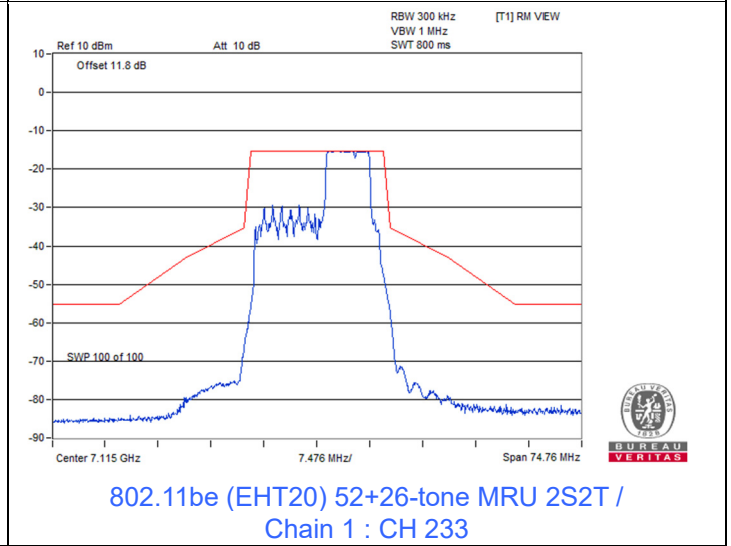

802.11be (EHT20) 52+26-tone MRU 2S2T

Spectrum Plot

802.11be (EHT20) 52+26-tone MRU 2S2T / Chain 0 : CH 1 802.11be (EHT20) 52+26-tone MRU 2S2T / Chain 0 : CH 93

802.11be (EHT20) 52+26-tone MRU 2S2T / Chain 0 : CH 97

802.11be (EHT20) 52+26-tone MRU 2S2T / Chain 0 : CH 113

802.11be (EHT20) 52+26-tone MRU 2S2T / Chain 0 : CH 117

802.11be (EHT20) 52+26-tone MRU 2S2T / Chain 0 : CH 185

Spectrum Plot

Spectrum Plot

802.11be (EHT20) 106+26-tone MRU 2S2T

Spectrum Plot

Spectrum Plot

Spectrum Plot

802.11be (EHT80) 484+242-tone MRU 2S2T

Spectrum Plot

Spectrum Plot