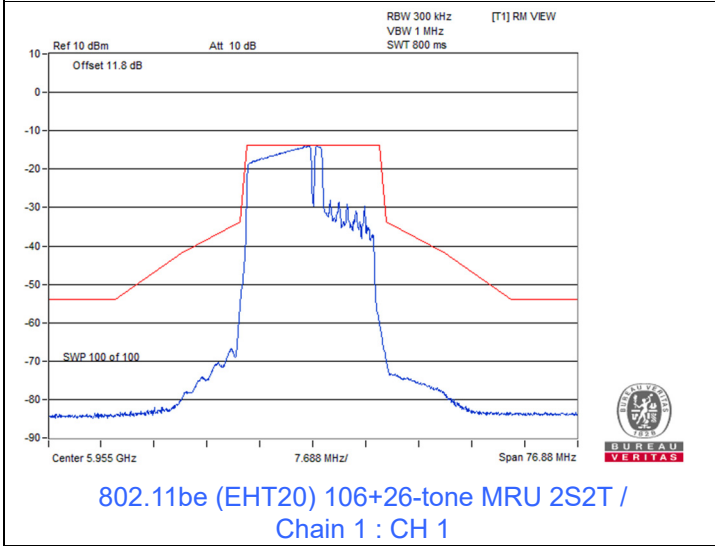

802.11be (EHT20) 52+26-tone MRU 2S2T

Spectrum Plot

802.11be (EHT20) 52+26-tone MRU 2S2T / Chain 0 : CH 1 802.11be (EHT20) 52+26-tone MRU 2S2T / Chain 0 : CH 93

802.11be (EHT20) 52+26-tone MRU 2S2T / Chain 0 : CH 97

802.11be (EHT20) 52+26-tone MRU 2S2T / Chain 0 : CH 113

802.11be (EHT20) 52+26-tone MRU 2S2T / Chain 0 : CH 117

802.11be (EHT20) 52+26-tone MRU 2S2T / Chain 0 : CH 185

Spectrum Plot

Spectrum Plot

802.11be (EHT20) 106+26-tone MRU 2S2T

Spectrum Plot

Spectrum Plot

Spectrum Plot

802.11be (EHT80) 484+242-tone MRU 2S2T

Spectrum Plot

Spectrum Plot