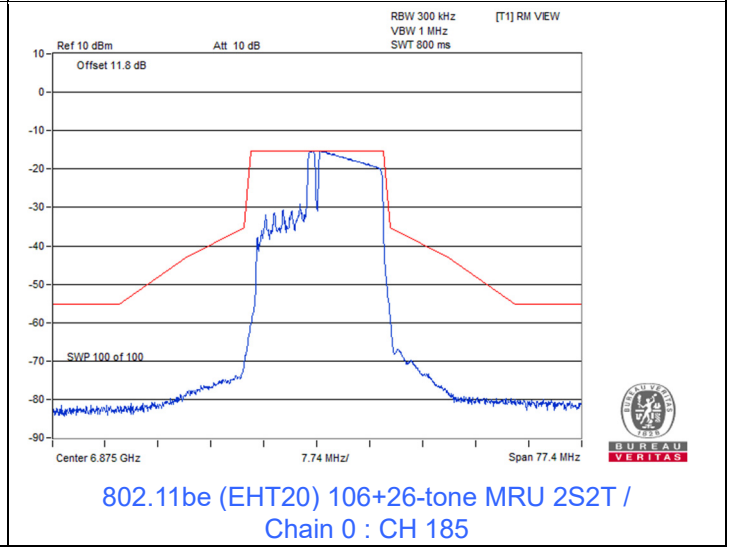

802.11be (EHT20) 52+26-tone MRU 2S2T

Spectrum Plot

802.11be (EHT20) 52+26-tone MRU 2S2T / Chain 0 : CH 1 802.11be (EHT20) 52+26-tone MRU 2S2T / Chain 0 : CH 93

802.11be (EHT20) 52+26-tone MRU 2S2T / Chain 0 : CH 97

802.11be (EHT20) 52+26-tone MRU 2S2T / Chain 0 : CH 113

802.11be (EHT20) 52+26-tone MRU 2S2T / Chain 0 : CH 117

802.11be (EHT20) 52+26-tone MRU 2S2T / Chain 0 : CH 185

Spectrum Plot

Spectrum Plot

802.11be (EHT20) 106+26-tone MRU 2S2T

Spectrum Plot

Spectrum Plot

Spectrum Plot

802.11be (EHT80) 484+242-tone MRU 2S2T

Spectrum Plot

Spectrum Plot