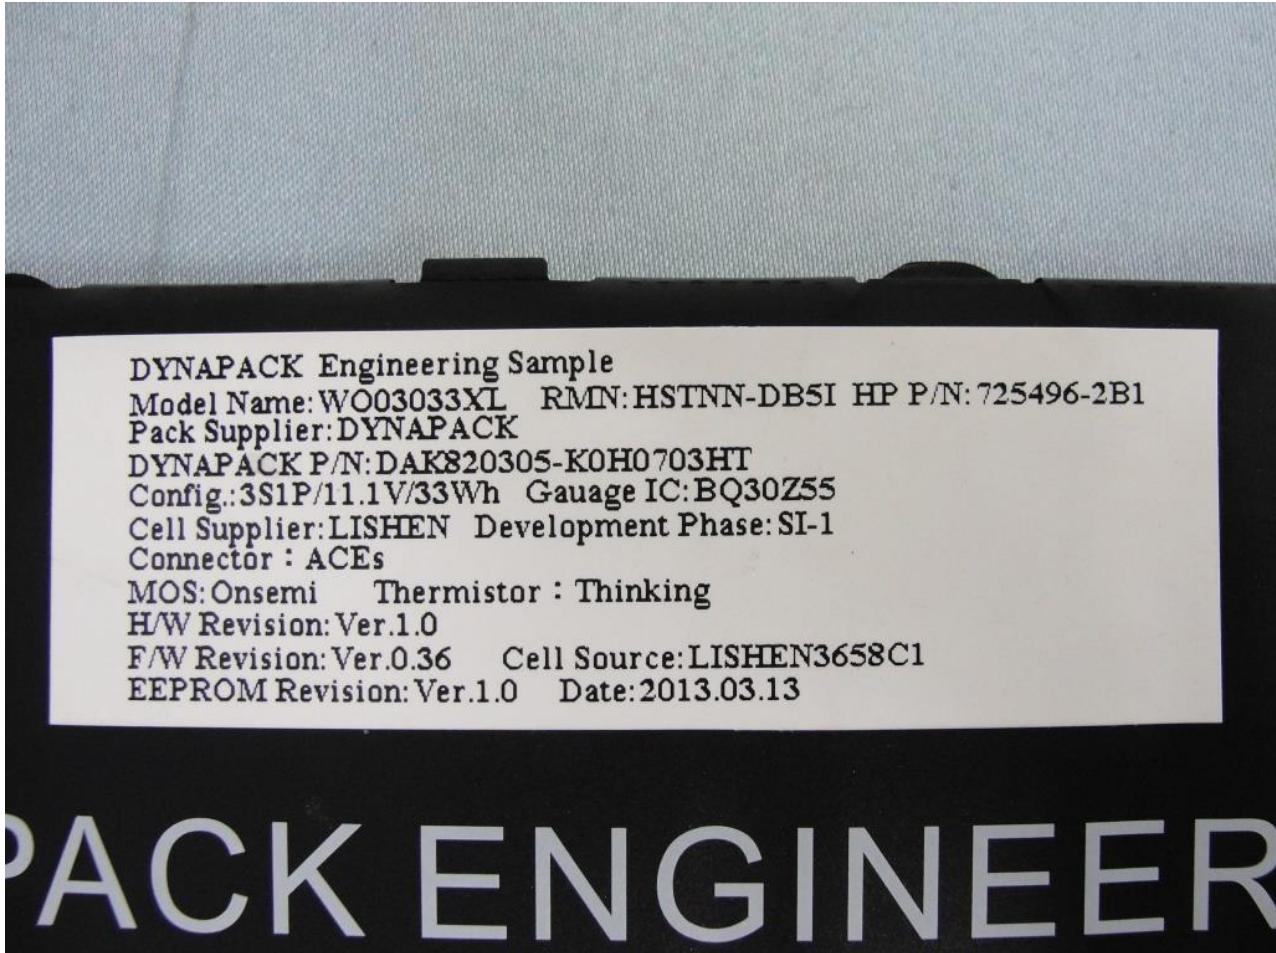

Host: Notebook PC (hp / TPN-Q133)