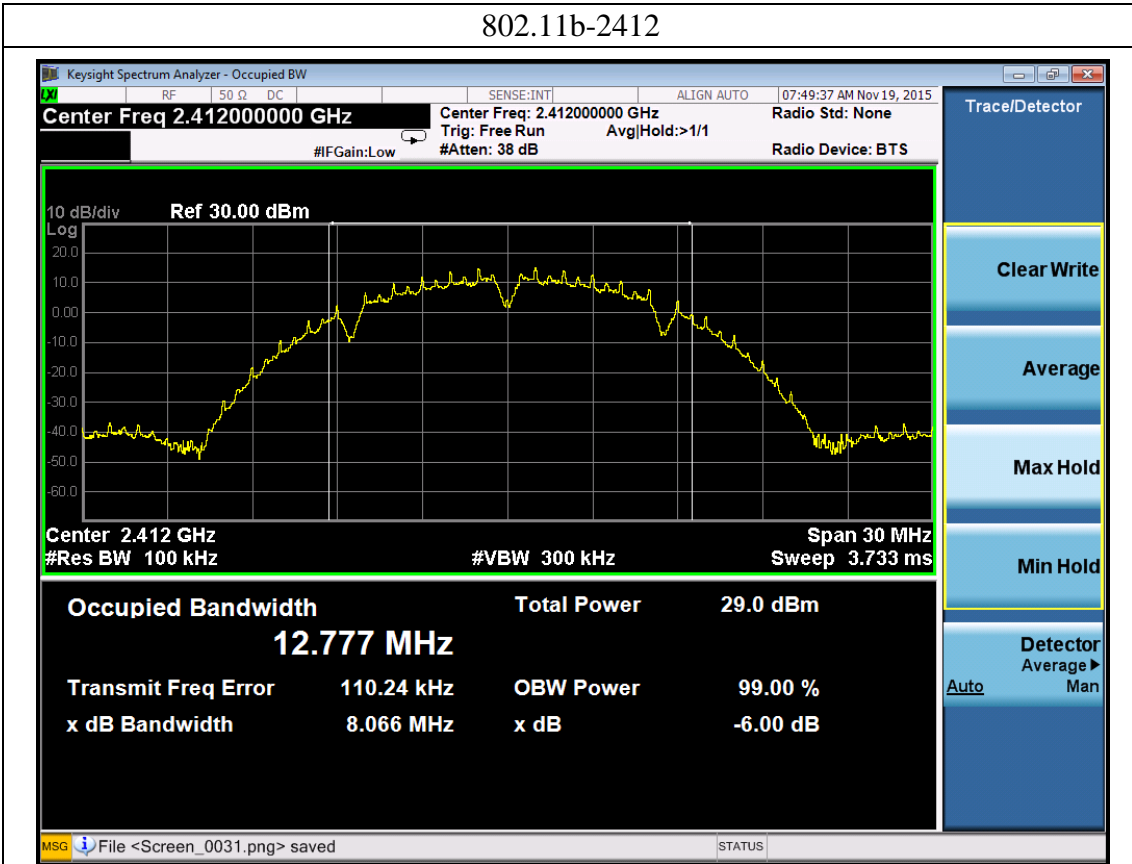

Port 2

802.11b-2412