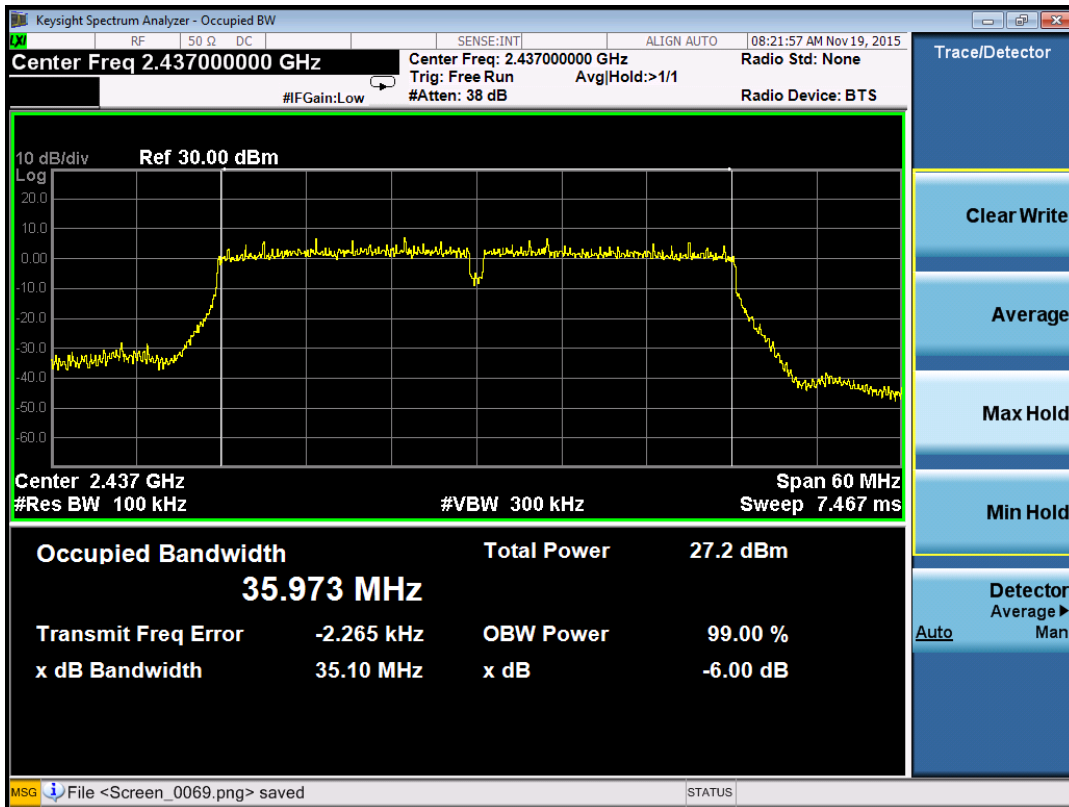

802.11g-2412

802.11g-2437

802.11g-2462

802.11n20-2412

802.11n20-2437

802.11n20-2462

802.11n40-2422

802.11n40-2437

802.11n40-2452

A.3: Power spectrum density
Port 0

802.11b-2412

802.11b-2437

802.11b-2462

802.11g-2412

802.11g-2437

802.11g-2462