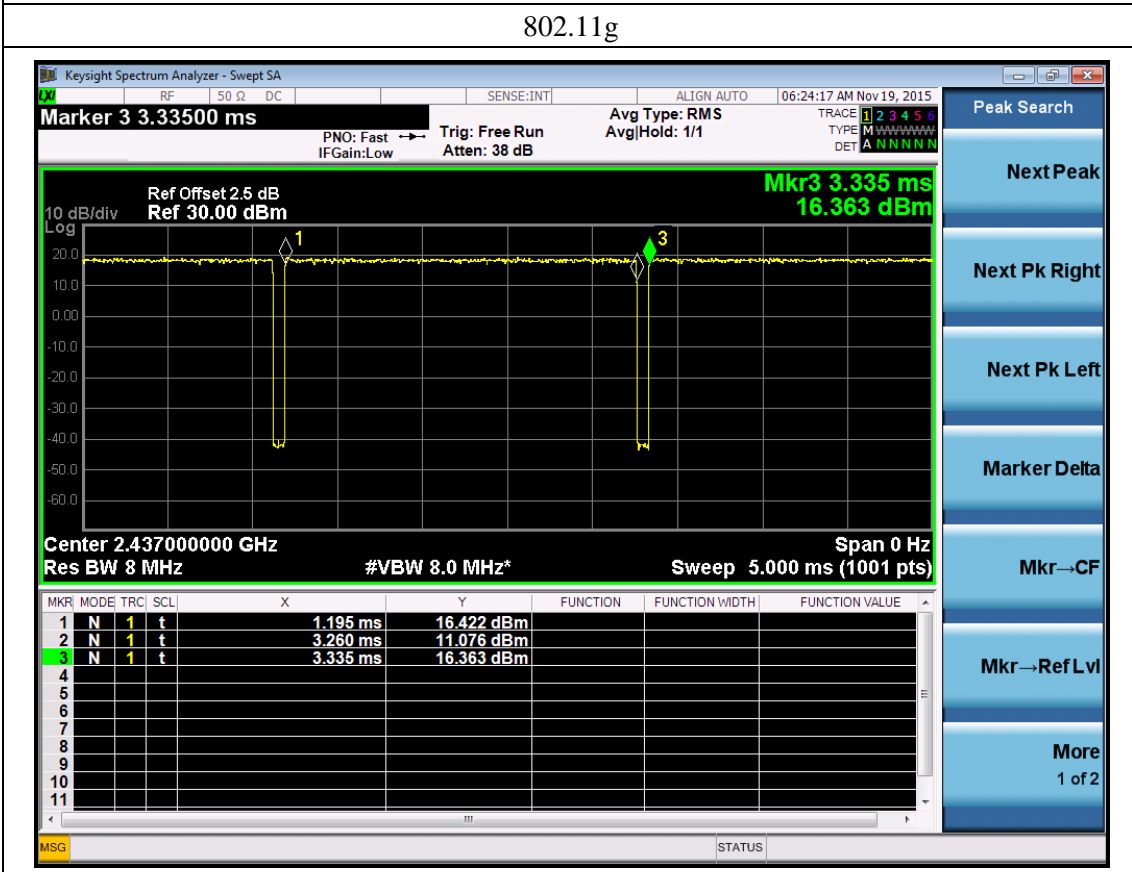

A.1: Duty cycle

802.11b

802.11g

802.11n20

802.11n40

A.2: Minimum 6dB Bandwidth
Port 0:

802.11b-2412

802.11b-2437