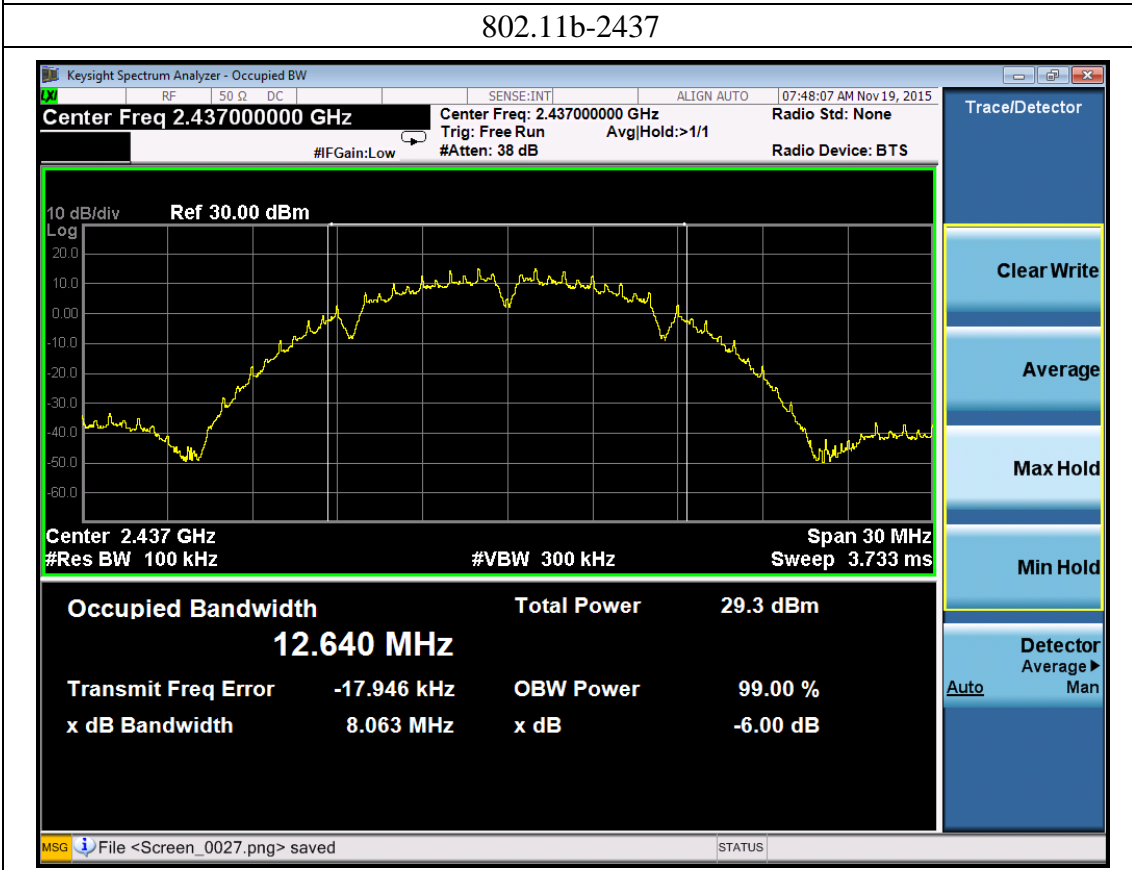

802.11b-2437