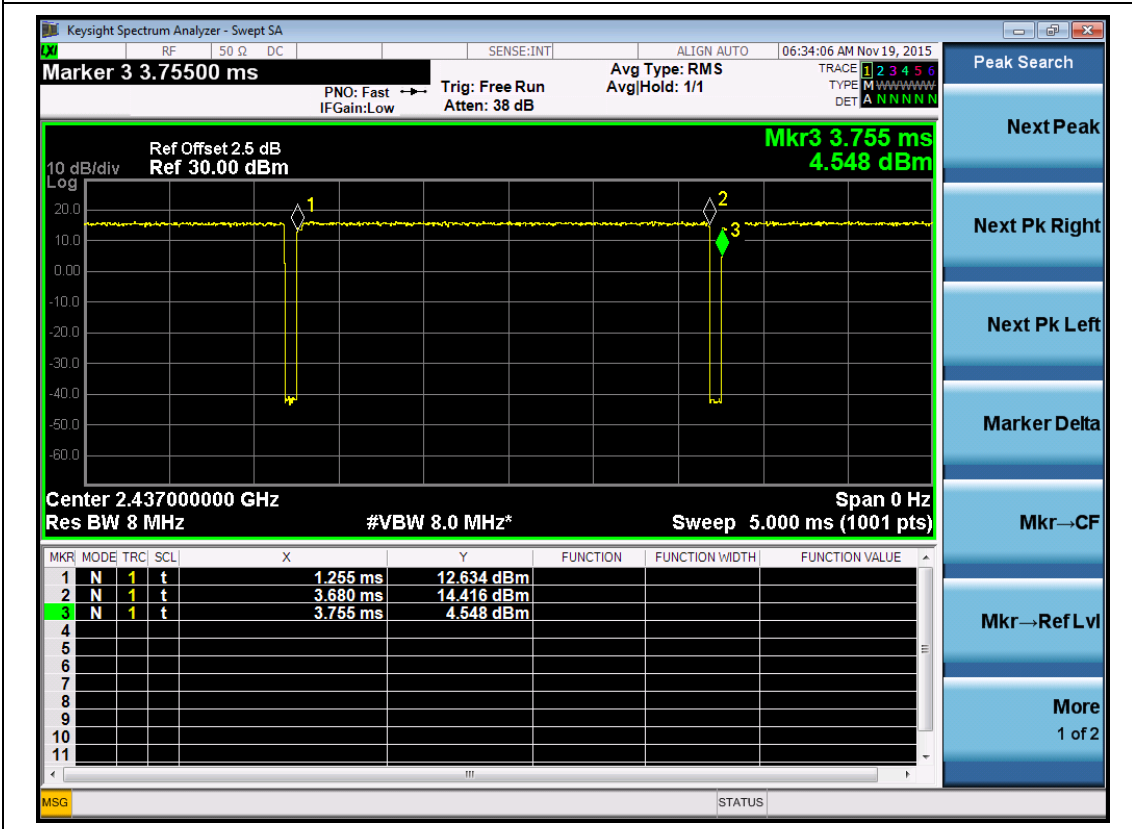

A.1: Duty cycle

802.11b

802.11g

802.11n20

802.11n40

A.2: Minimum 6dB Bandwidth
Port 0:

802.11b-2412

802.11b-2437