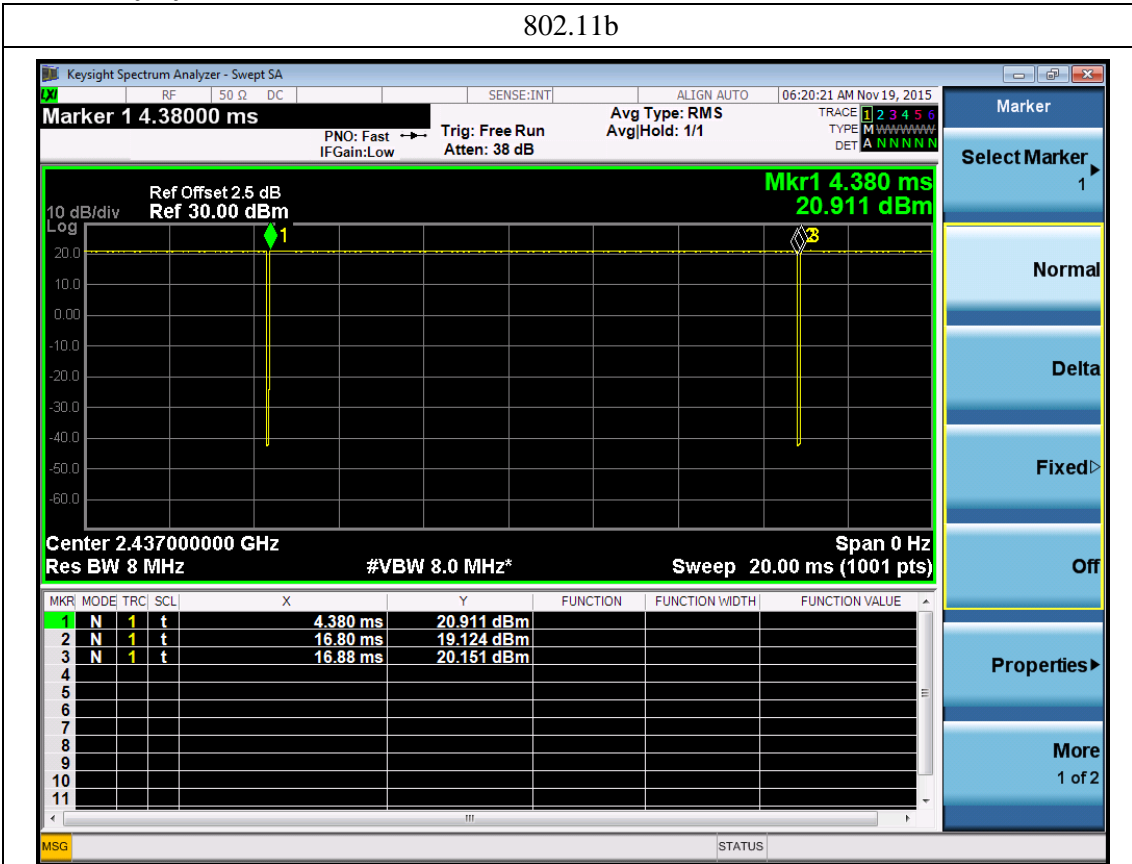

A.1: Duty cycle

802.11b

802.11g

802.11n20

802.11n40

A.2: Minimum 6dB Bandwidth
Port 0:

802.11b-2412

802.11b-2437