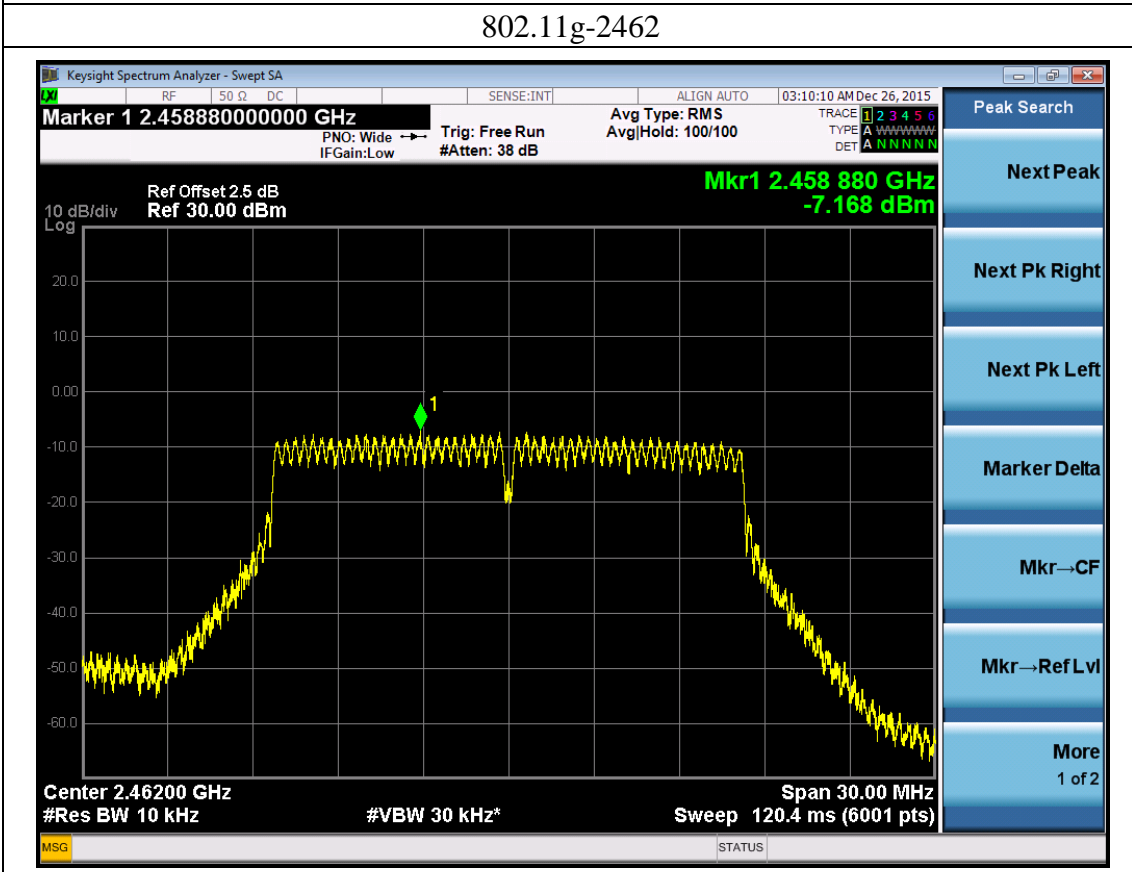

802.11n40-2452

A.3: Power spectrum density
Port 0

802.11b-2412

802.11b-2437

802.11b-2462

802.11g-2412

802.11g-2437

802.11g-2462