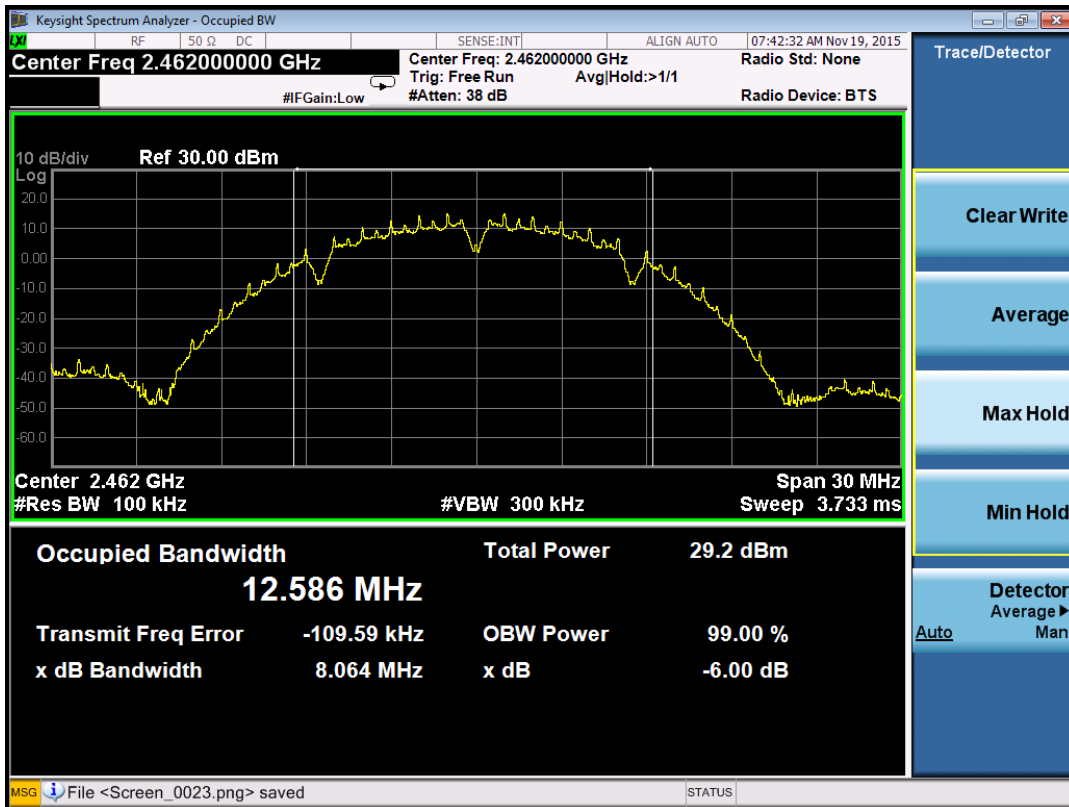

802.11b-2462