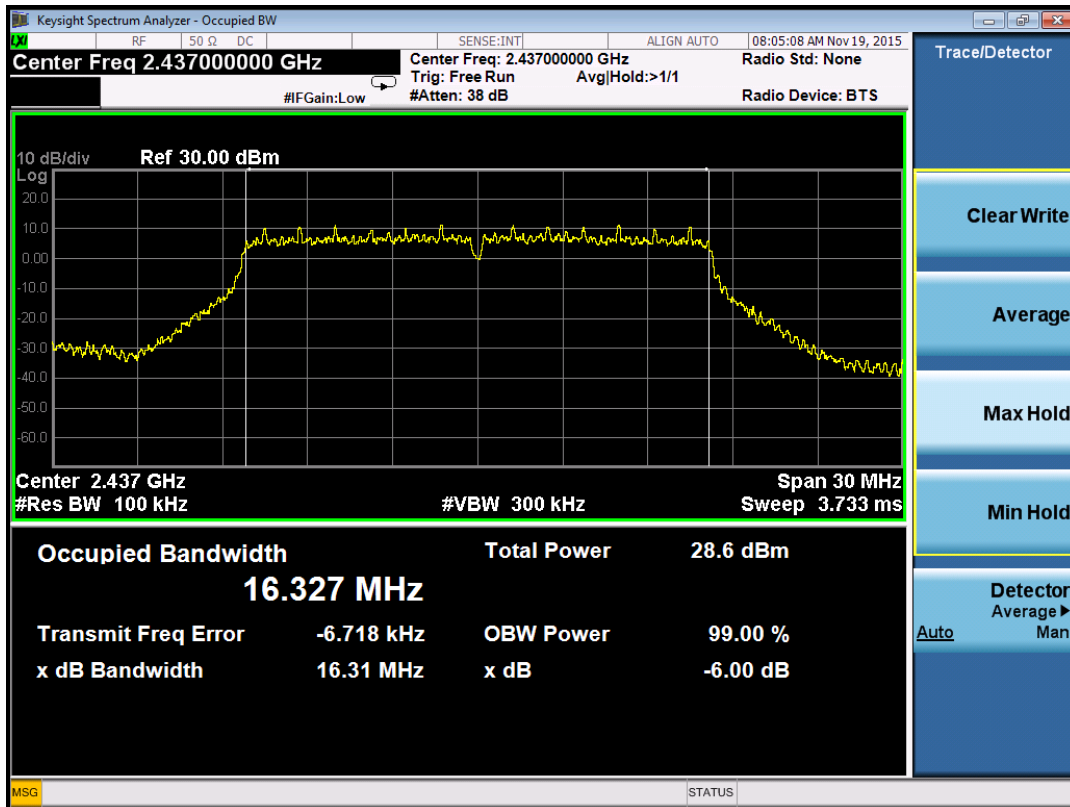

802.11g-2437