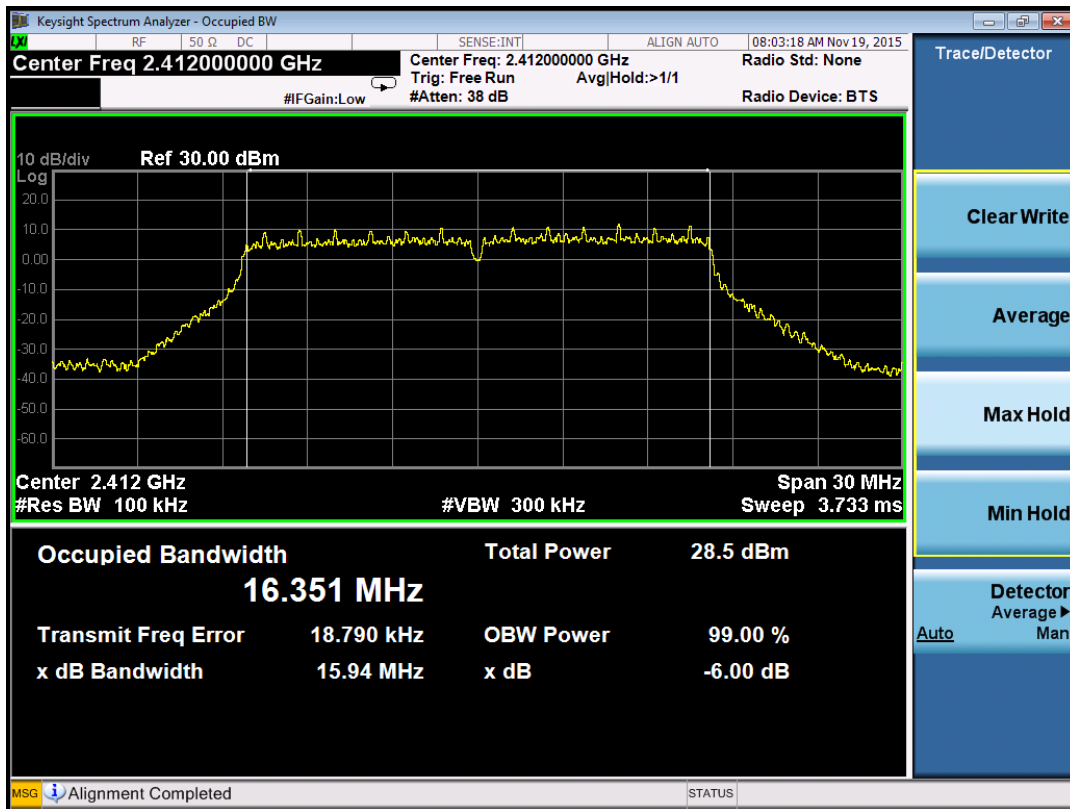

802.11g-2412