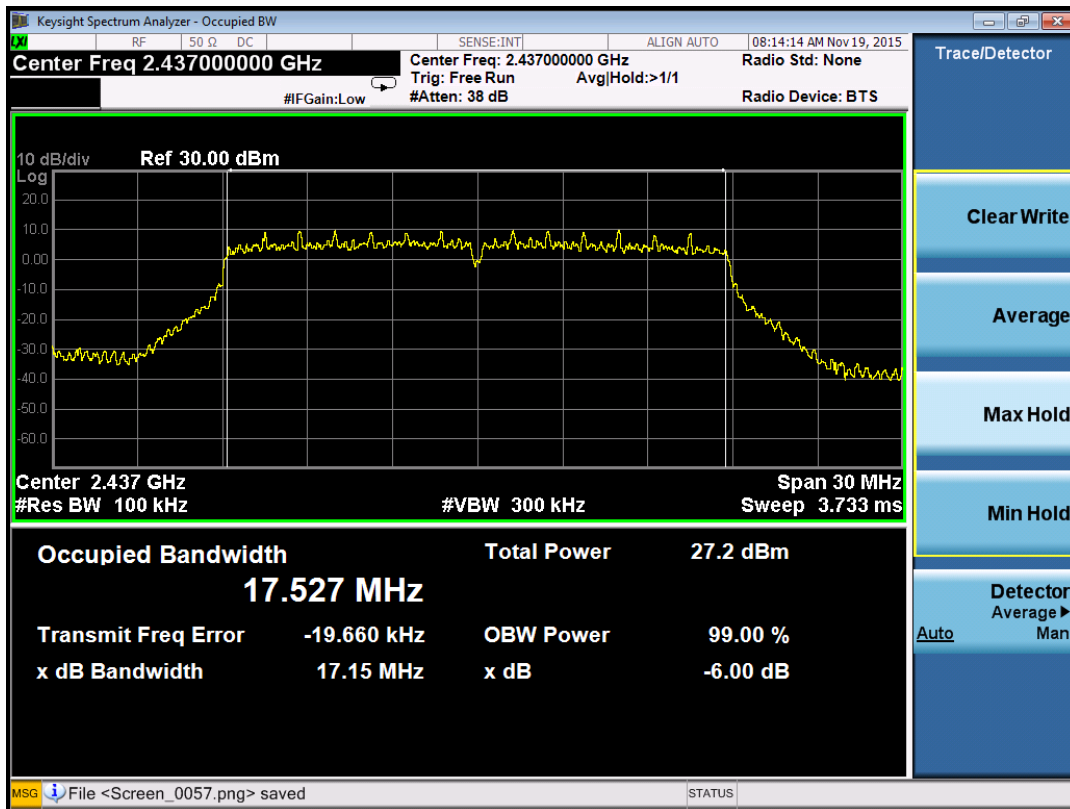

802.11g-2412

802.11g-2437

802.11g-2462

802.11n20-2412

802.11n20-2437

802.11n20-2462

802.11n40-2422

802.11n40-2437

802.11n40-2452

A.3: Power spectrum density
Port 0

802.11b-2412

802.11b-2437

802.11b-2462

802.11g-2412

802.11g-2437

802.11g-2462