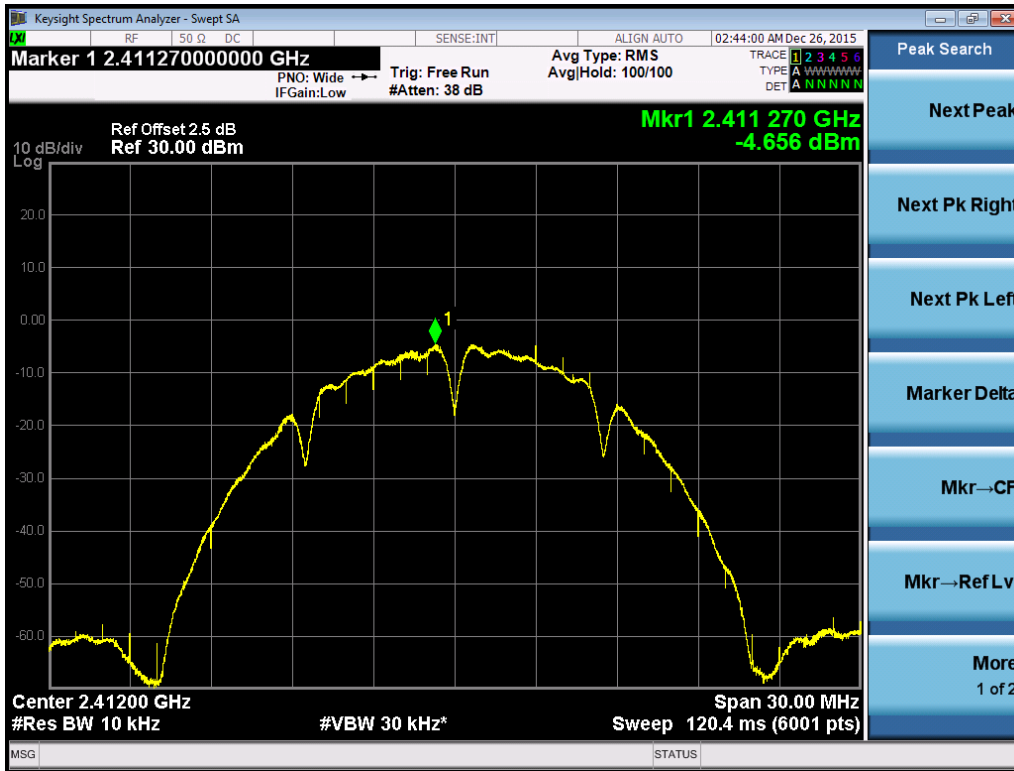

802.11g-2412

802.11g-2437

802.11g-2462

802.11n20-2412

802.11n20-2437

802.11n20-2462

802.11n40-2422

802.11n40-2437

802.11n40-2452

A.3: Power spectrum density
Port 0

802.11b-2412

802.11b-2437

802.11b-2462

802.11g-2412

802.11g-2437

802.11g-2462