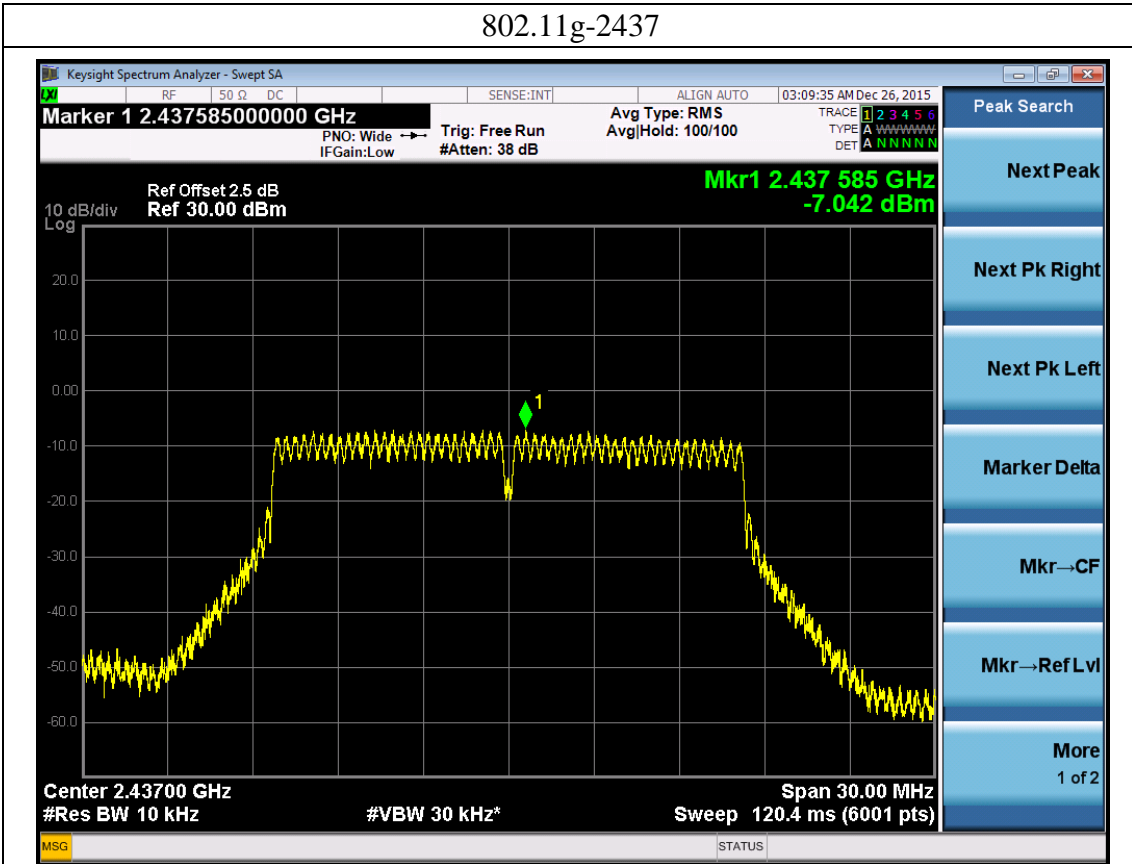

802.11n40-2452

A.3: Power spectrum density
Port 0

802.11b-2412

802.11b-2437

802.11b-2462

802.11g-2412

802.11g-2437

802.11g-2462

802.11n20-2412-with beamforming

802.11n20-2437-with beamforming