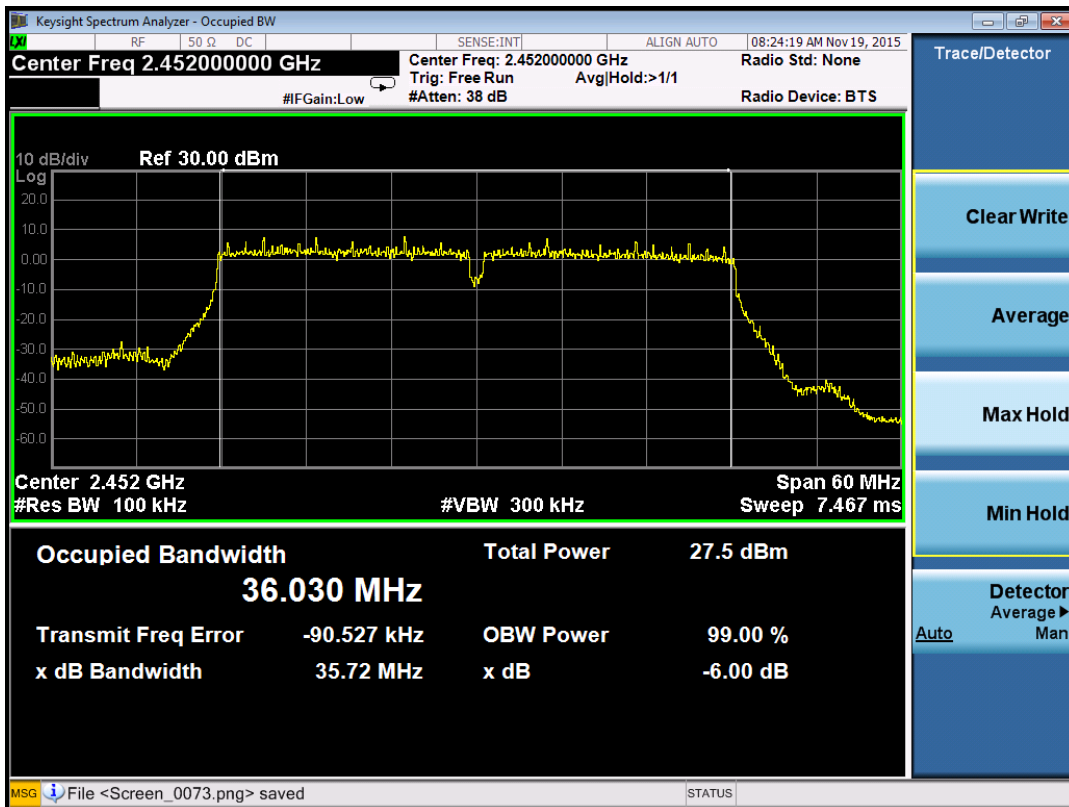

802.11g-2412

802.11g-2437

802.11g-2462

802.11n20-2412

802.11n20-2437

802.11n20-2462

802.11n40-2422

802.11n40-2437

802.11n40-2452

A.3: Power spectrum density
Port 0

802.11b-2412

802.11b-2437

802.11b-2462

802.11g-2412

802.11g-2437

802.11g-2462