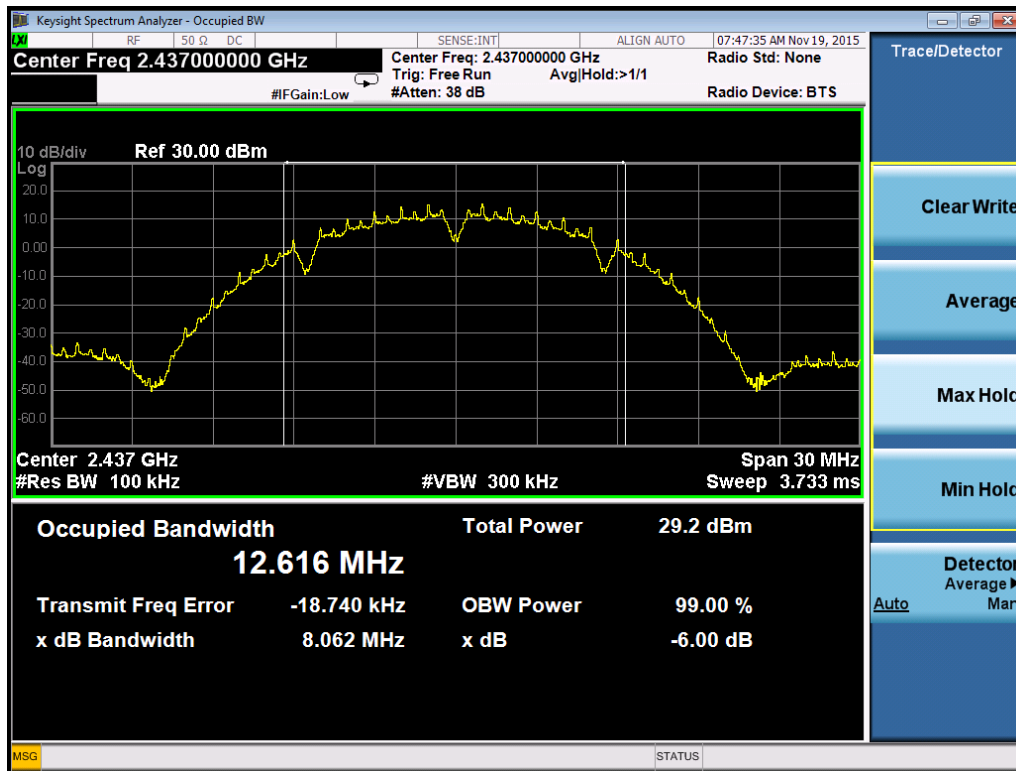

A.1: Duty cycle

802.11b

802.11g

802.11n20

802.11n40

A.2: Minimum 6dB Bandwidth
Port 0:

802.11b-2412

802.11b-2437