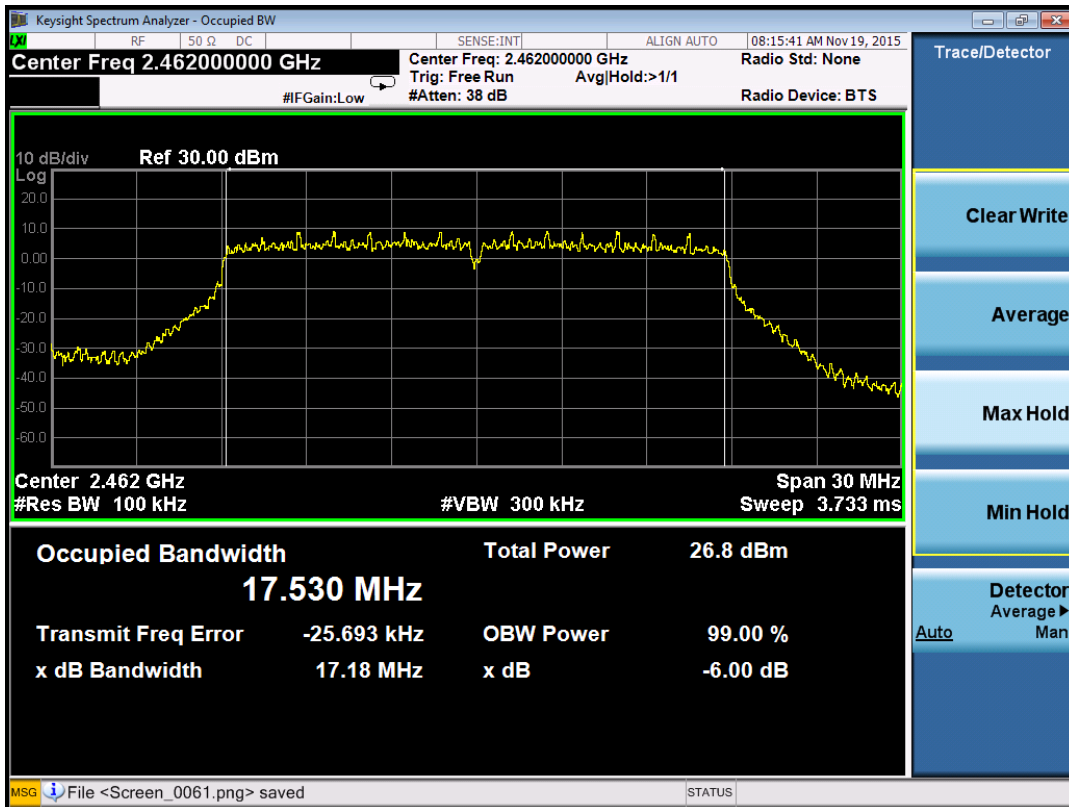

802.11g-2412

802.11g-2437

802.11g-2462

802.11n20-2412

802.11n20-2437

802.11n20-2462

802.11n40-2422

802.11n40-2437

802.11n40-2452

A.3: Power spectrum density
Port 0

802.11b-2412

802.11b-2437

802.11b-2462

802.11g-2412

802.11g-2437

802.11g-2462