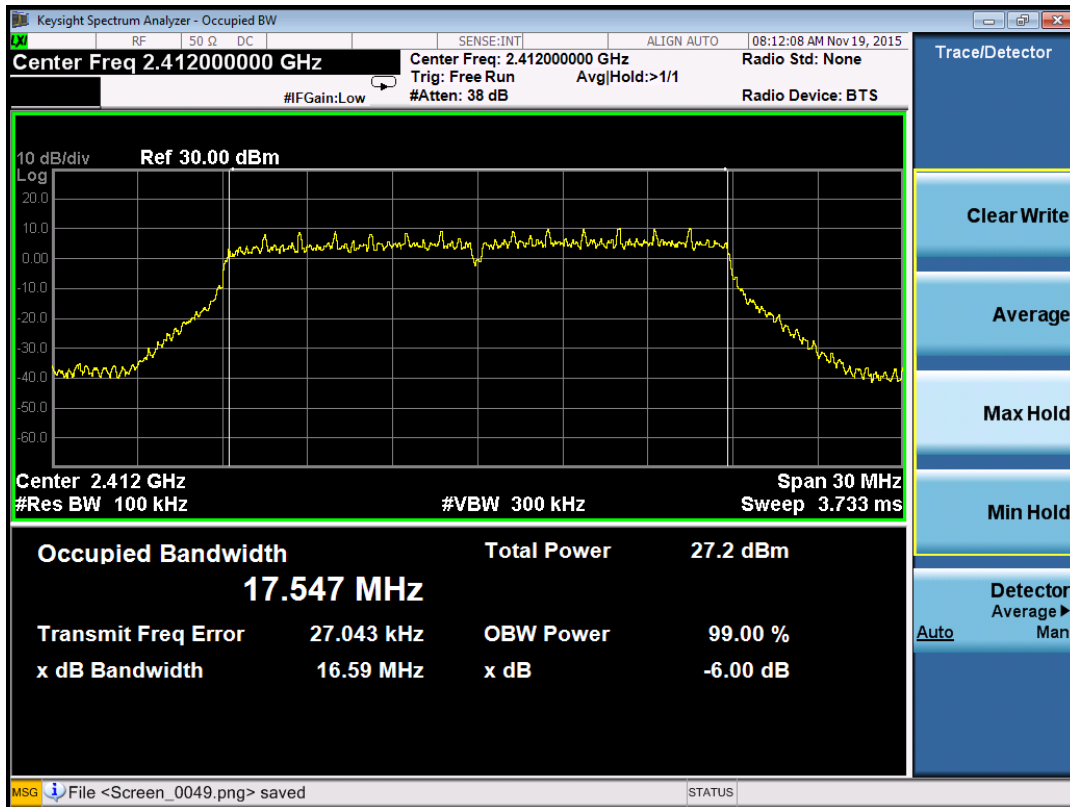

802.11g-2412

802.11g-2437

802.11g-2462

802.11n20-2412

802.11n20-2437

802.11n20-2462

802.11n40-2422

802.11n40-2437

802.11n40-2452

A.3: Power spectrum density
Port 0

802.11b-2412

802.11b-2437

802.11b-2462

802.11g-2412

802.11g-2437

802.11g-2462