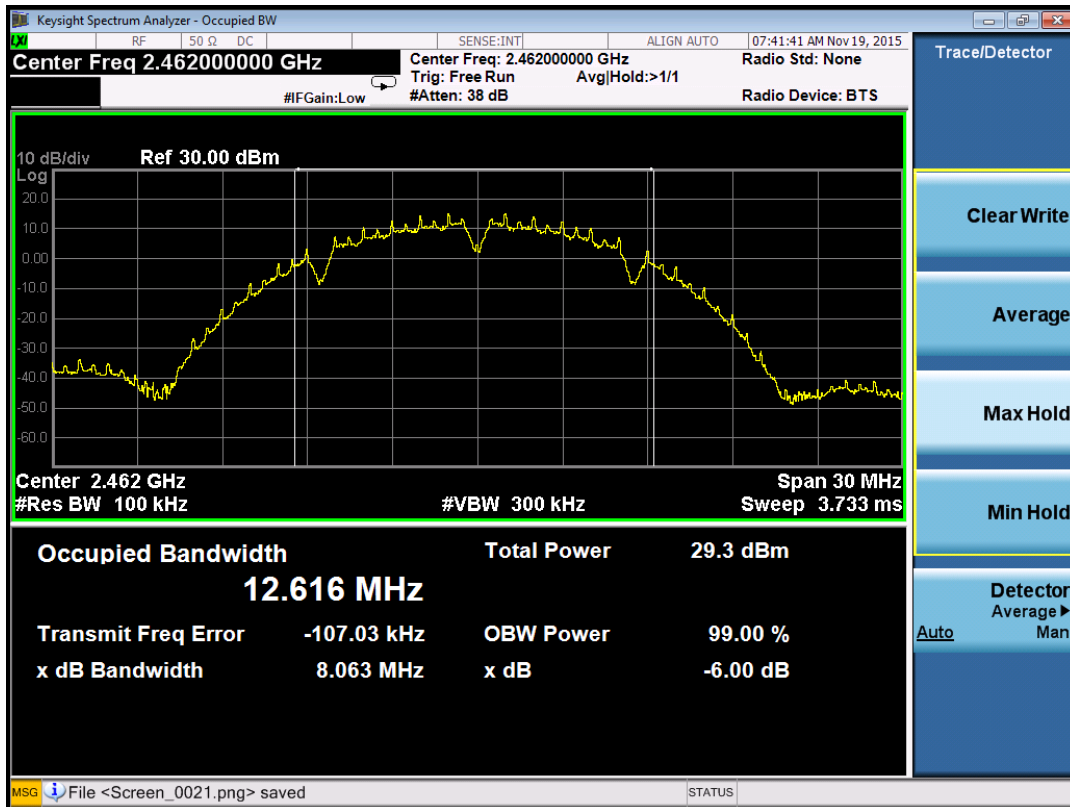

802.11b-2462