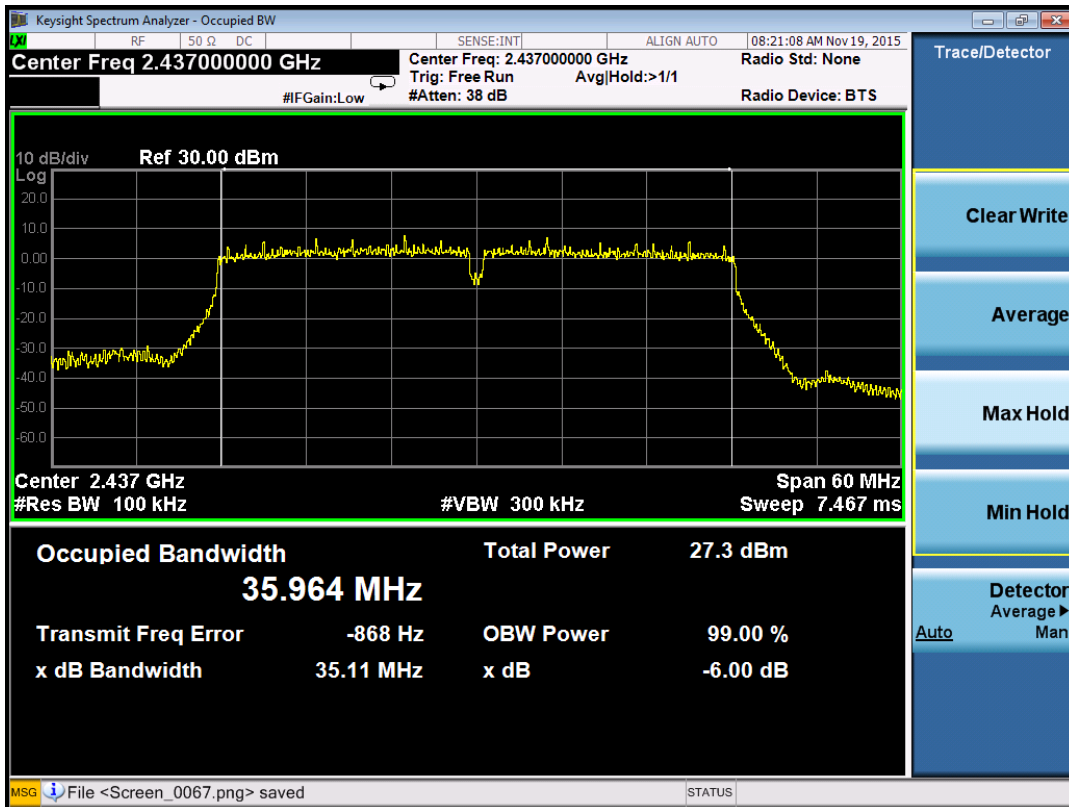

802.11g-2462

802.11n20-2412

802.11n20-2437

802.11n20-2462

802.11n40-2422

802.11n40-2437

802.11n40-2452

Port 2