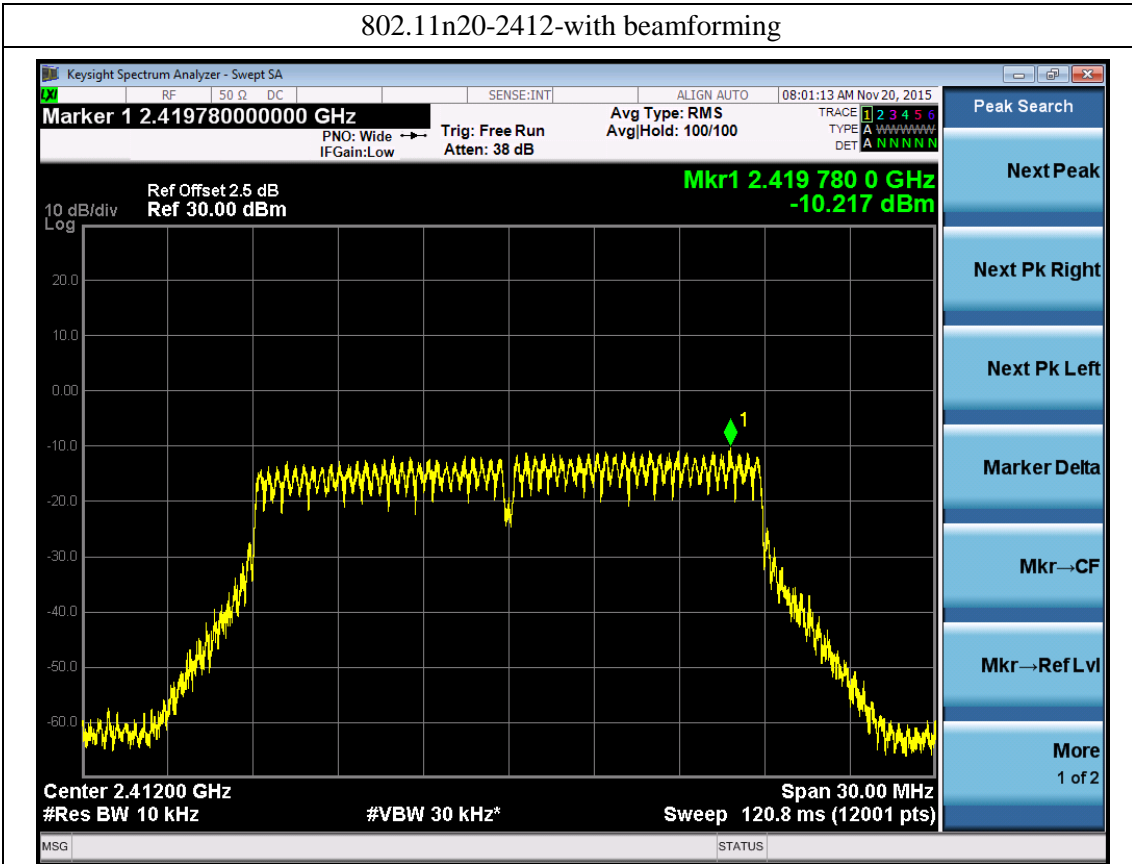

802.11n40-2452

A.3: Power spectrum density
Port 0

802.11b-2412

802.11b-2437

802.11b-2462

802.11g-2412

802.11g-2437

802.11g-2462

802.11n20-2412-with beamforming

802.11n20-2437-with beamforming