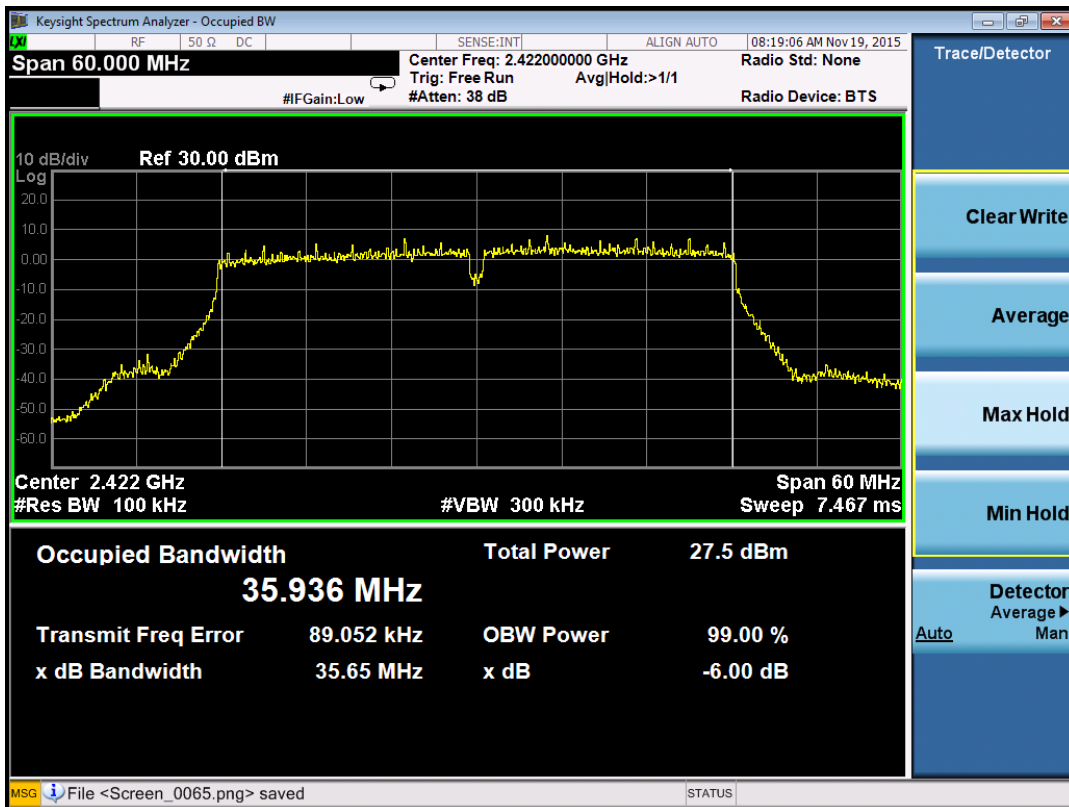

802.11g-2412

802.11g-2437

802.11g-2462

802.11n20-2412

802.11n20-2437

802.11n20-2462

802.11n40-2422

802.11n40-2437

802.11n40-2452

A.3: Power spectrum density
Port 0

802.11b-2412

802.11b-2437

802.11b-2462

802.11g-2412

802.11g-2437

802.11g-2462