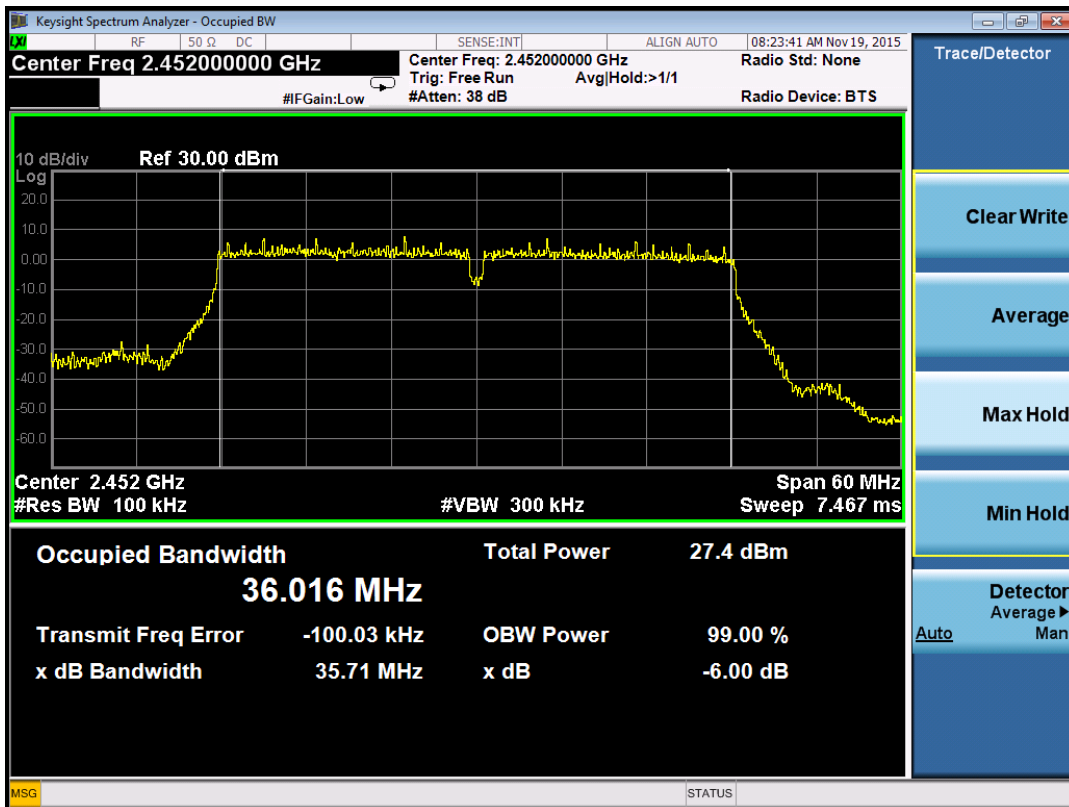

802.11g-2462

802.11n20-2412

802.11n20-2437

802.11n20-2462

802.11n40-2422

802.11n40-2437

802.11n40-2452

Port 2