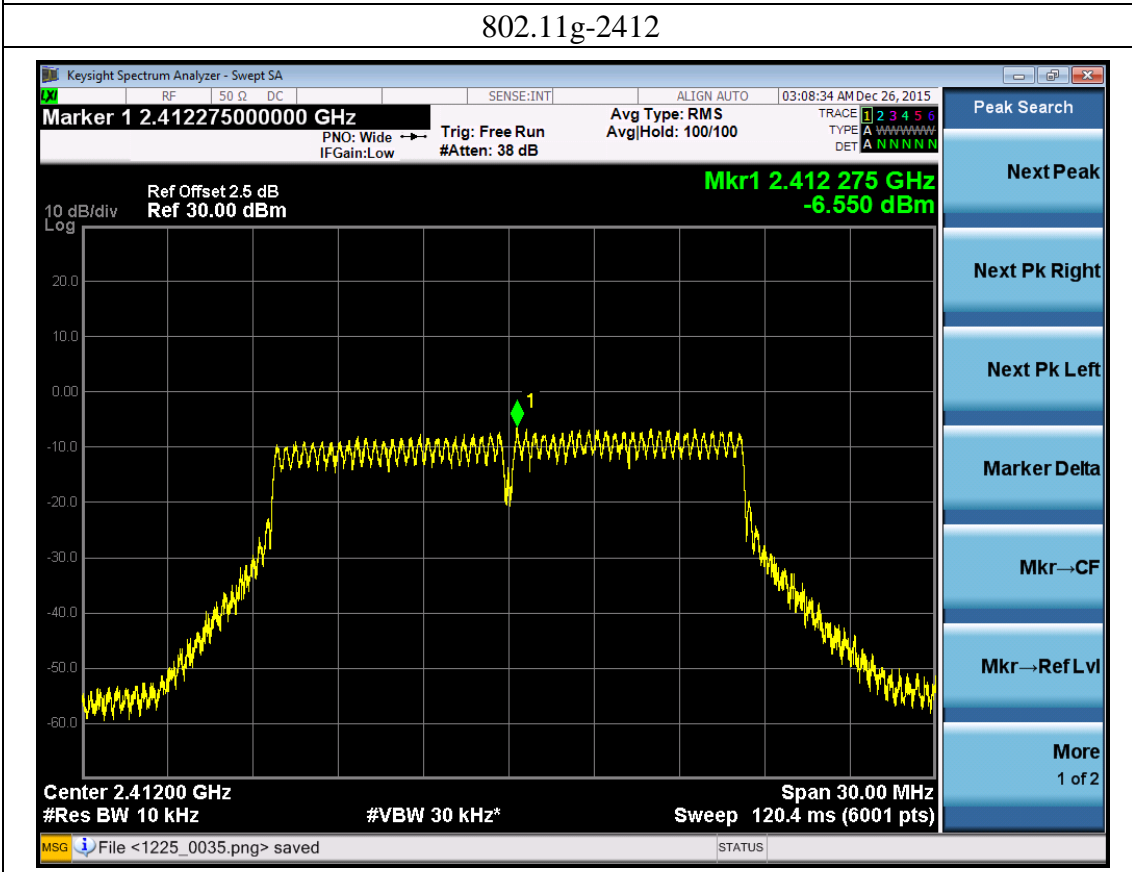

802.11n40-2452

A.3: Power spectrum density
Port 0

802.11b-2412

802.11b-2437

802.11b-2462

802.11g-2412

802.11g-2437

802.11g-2462