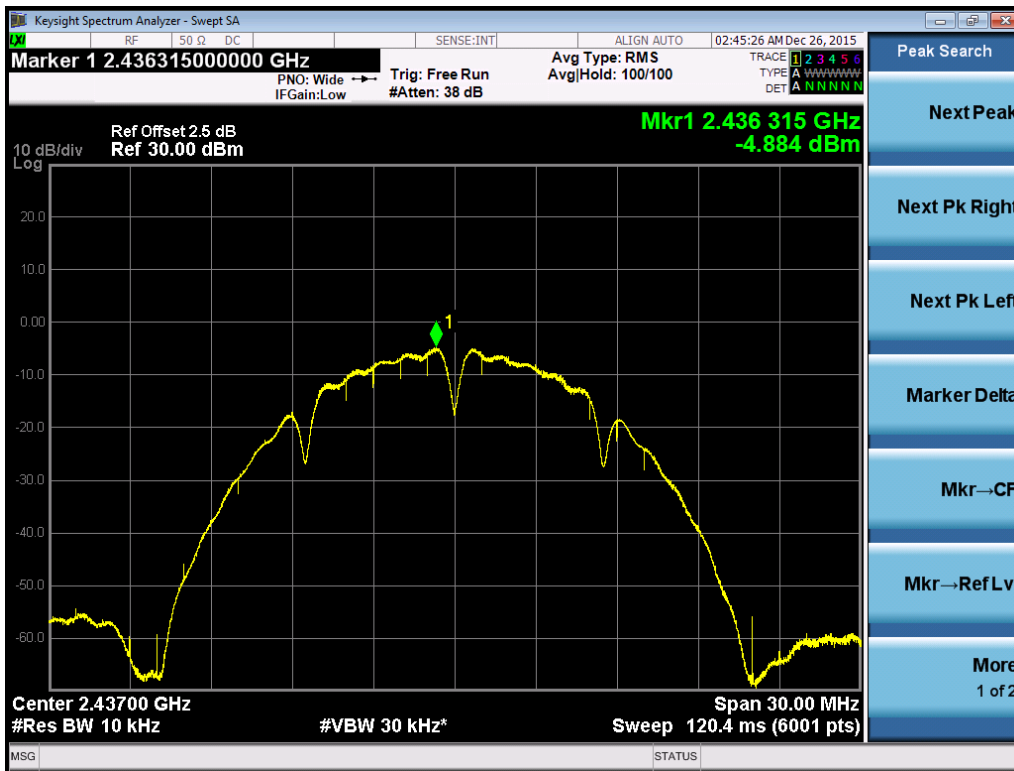

802.11n40-2452

A.3: Power spectrum density
Port 0

802.11b-2412

802.11b-2437

802.11b-2462

802.11g-2412

802.11g-2437

802.11g-2462

802.11n20-2412-with beamforming

802.11n20-2437-with beamforming