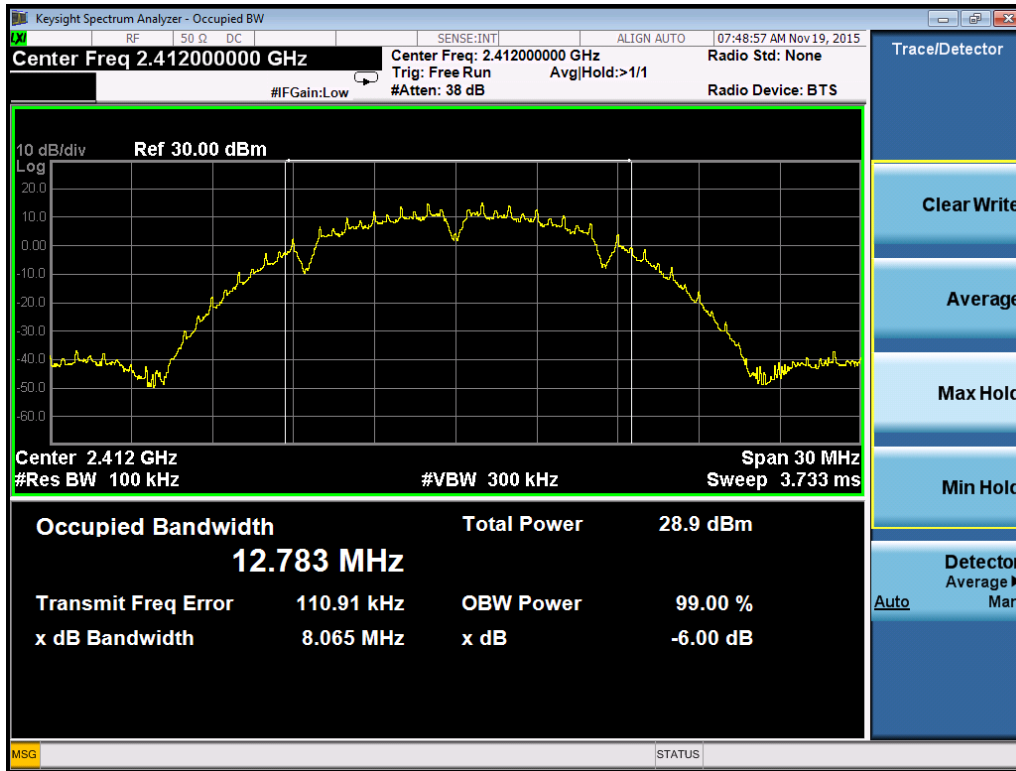

A.1: Duty cycle

802.11b

802.11g

802.11n20

802.11n40

A.2: Minimum 6dB Bandwidth
Port 0:

802.11b-2412

802.11b-2437