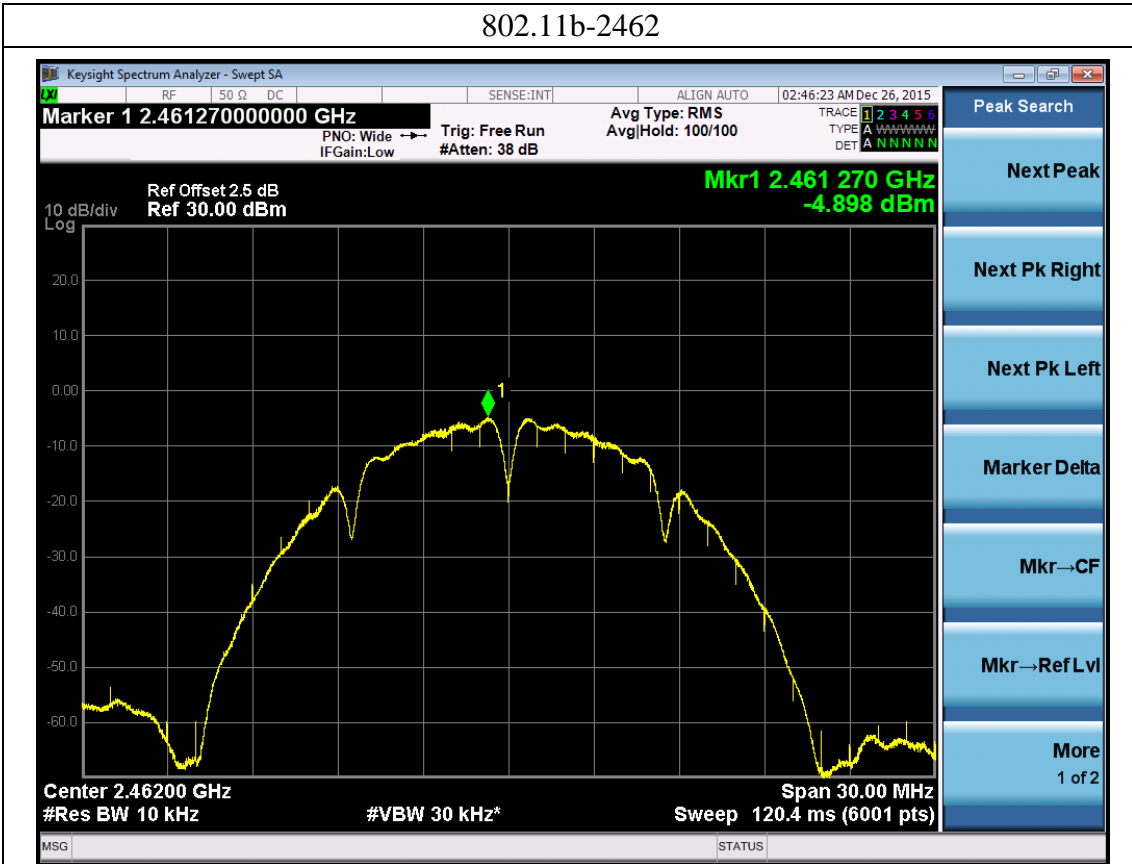

802.11n40-2452

A.3: Power spectrum density
Port 0

802.11b-2412

802.11b-2437

802.11b-2462

802.11g-2412

802.11g-2437

802.11g-2462