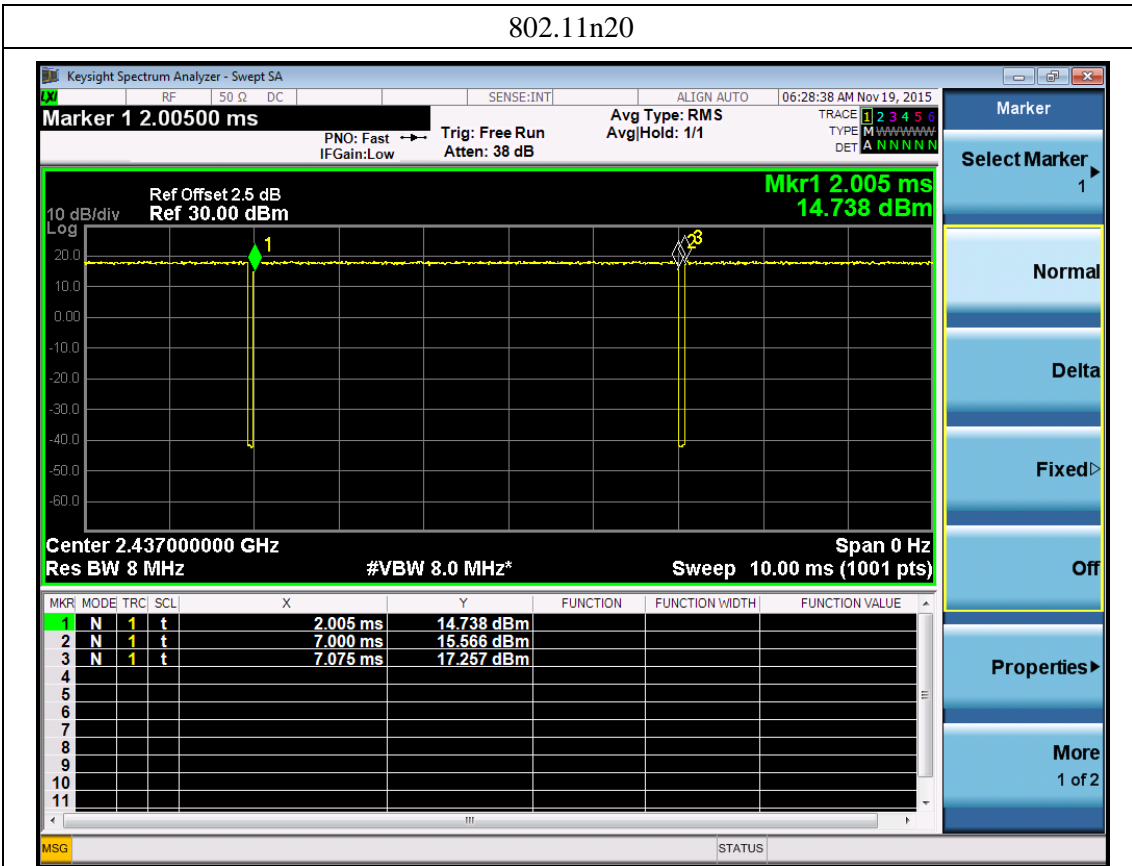

A.1: Duty cycle

802.11b

802.11g

802.11n20

802.11n40

A.2: Minimum 6dB Bandwidth
Port 0:

802.11b-2412

802.11b-2437