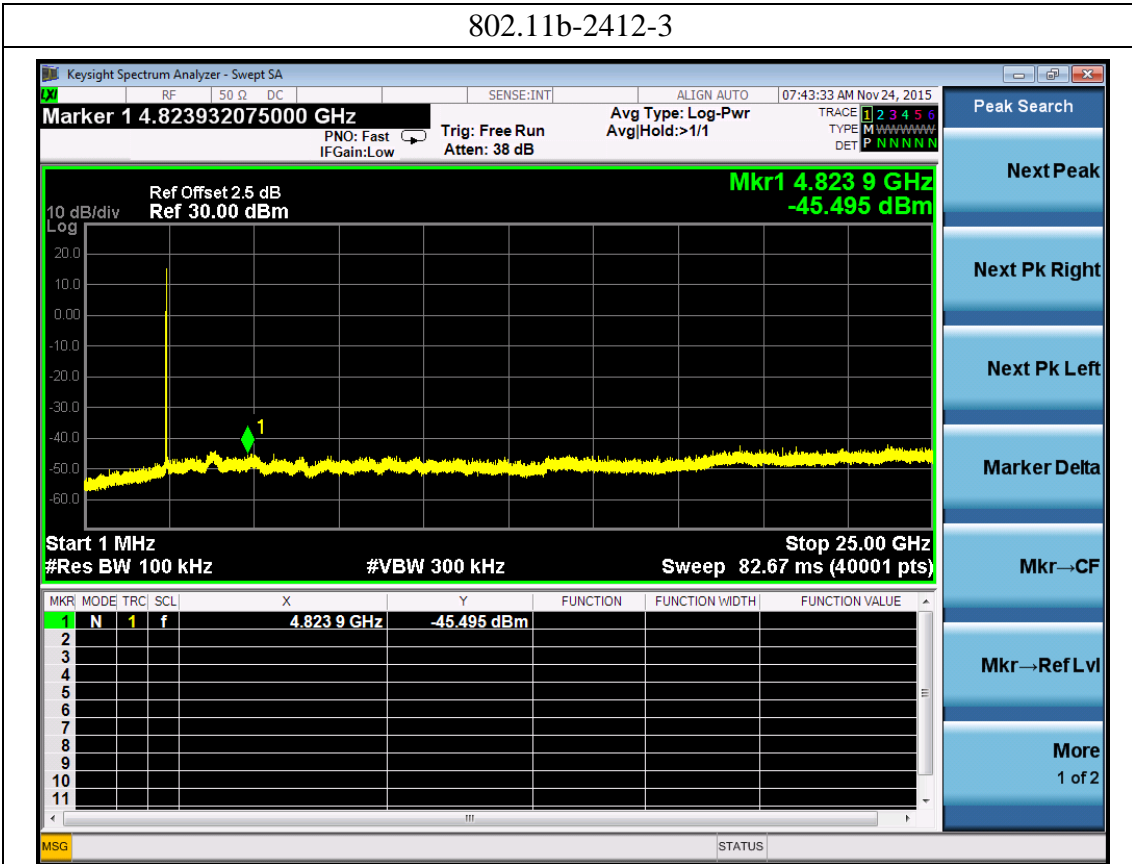

802.11n(HT40)-2452-1- without beamforming

802.11n(HT40)-2452-2- without beamforming

802.11n(HT40)-2452-3- without beamforming

Port 1

802.11b-2412-1

802.11b-2412-2

802.11b-2412-3

802.11b-2437-1