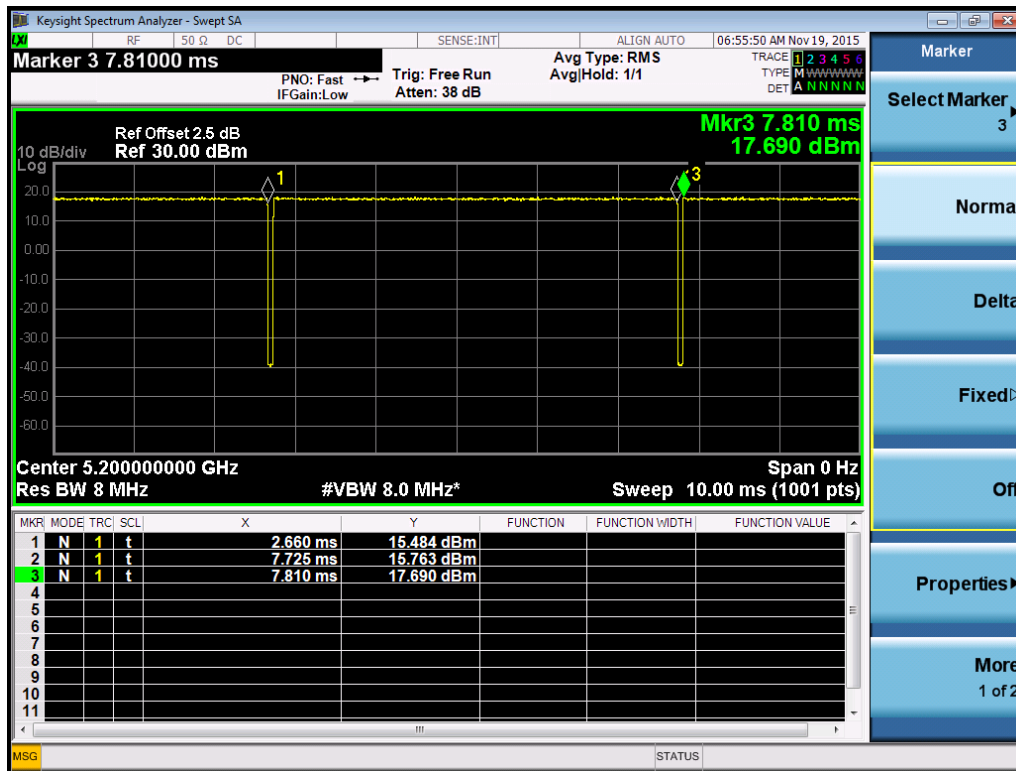

A.1: Duty cycle
U-NII-1

802.11a

802.11n20

802.11n40

802.11ac80

U-NII-3

802.11a

802.11n20

802.11n40

802.11ac80

A.2: Minimum 6dB Bandwidth
U-NII-3 Band:
802.11a
Port 0:

802.11a-5745

802.11a-5785

802.11a-5825

Port 1:

802.11a-5745