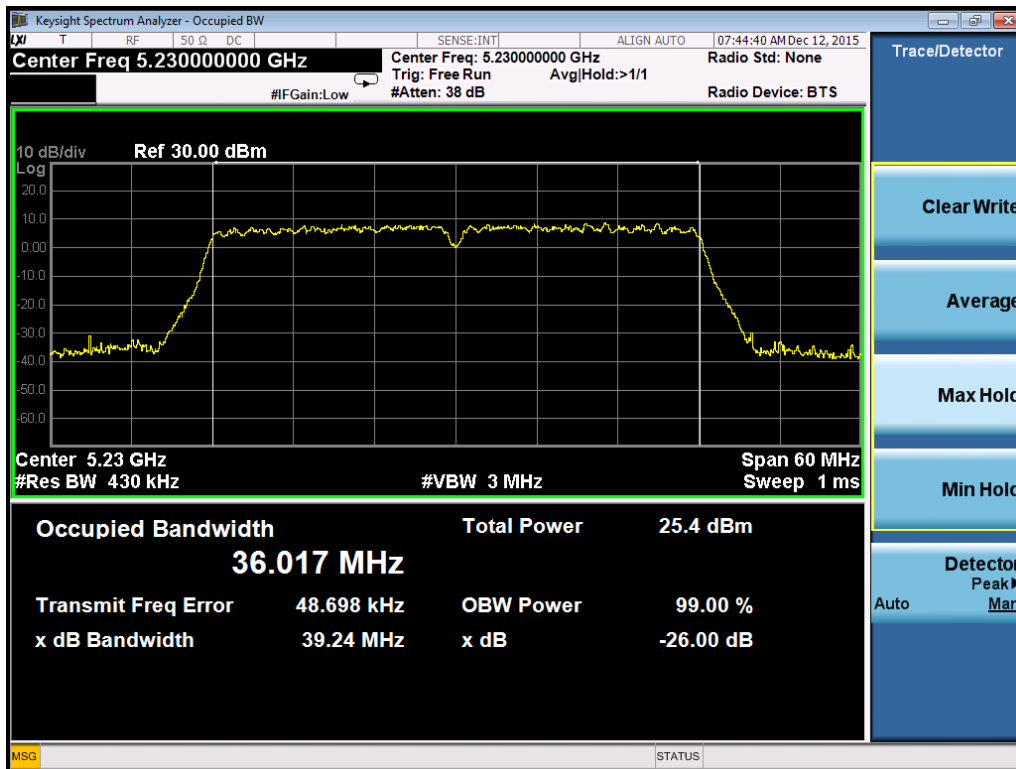

802.11n20-5180

802.11n20-5200

802.11n20-5240

802.11n40

Port 0:

802.11n40-5190

802.11n40-5230

Port 1: