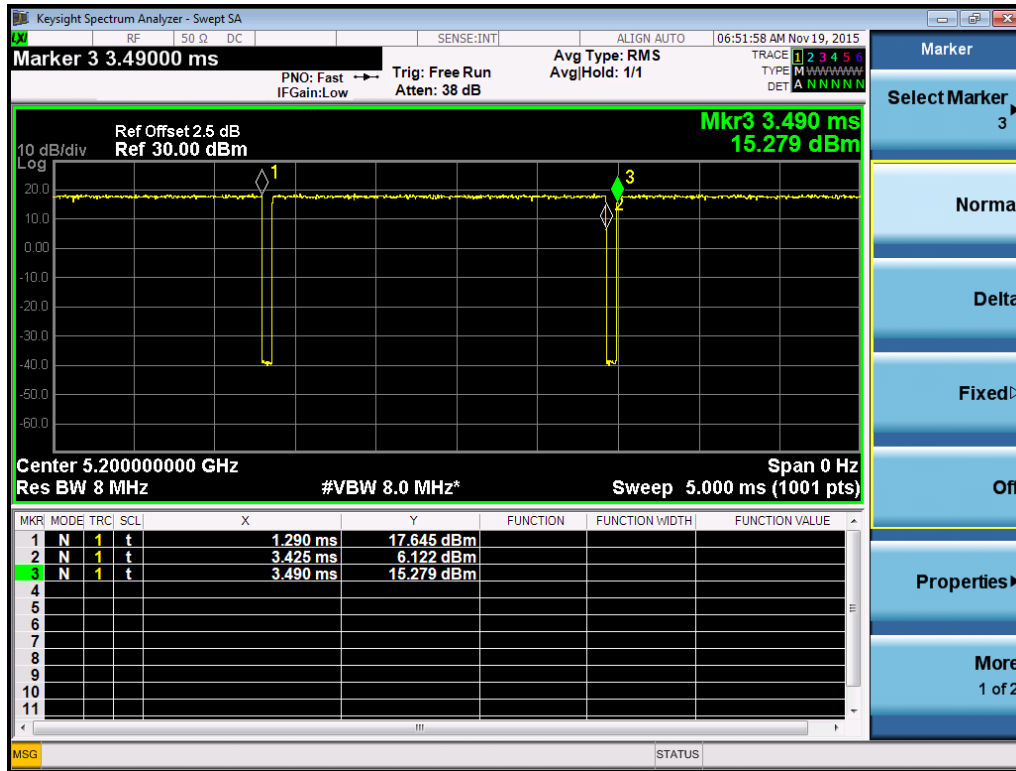

A.1: Duty cycle
U-NII-1

802.11a

802.11n20

802.11n40

802.11ac80

U-NII-3

802.11a

802.11n20

802.11n40

802.11ac80

A.2: Minimum 6dB Bandwidth
U-NII-3 Band:
802.11a
Port 0:

802.11a-5745

802.11a-5785

802.11a-5825

Port 1:

802.11a-5745