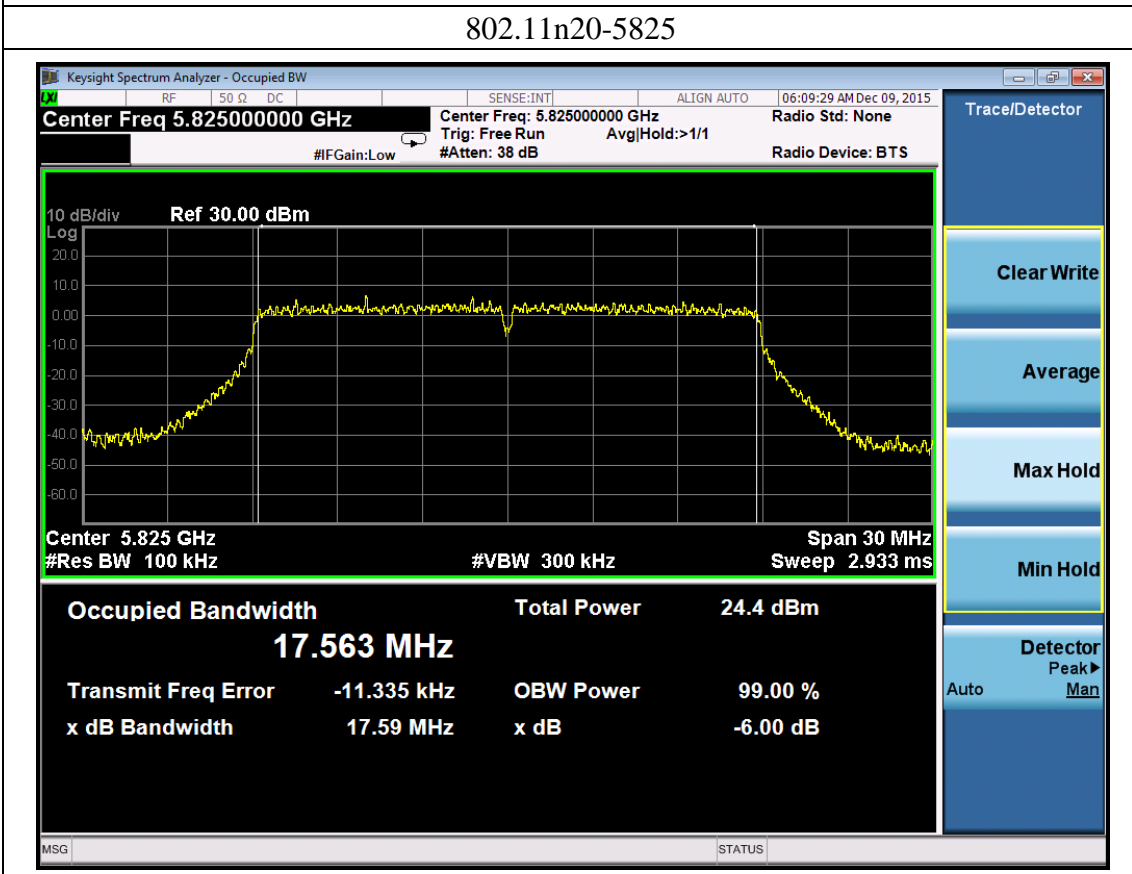

802.11n20-5825