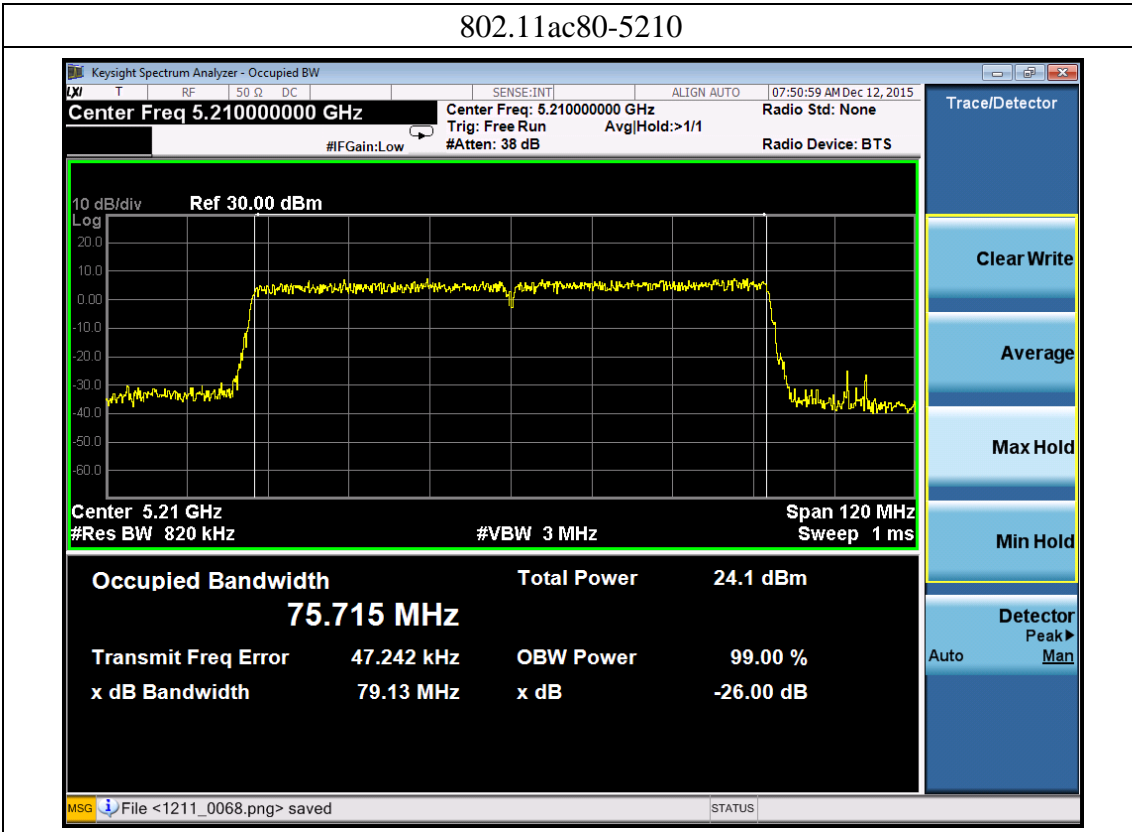

802.11n20-5180

802.11n20-5200

802.11n20-5240

802.11n40

Port 0:

802.11n40-5190

802.11n40-5230

Port 1:

802.11n40-5190

802.11n40-5230

Port 2:

802.11n40-5190

802.11n40-5230

Port 3:

802.11n40-5190

802.11n40-5230

802.11ac80

Port 0:

Port 1:

Port 2:

802.11ac80-5210

Port 3:

802.11ac80-5210

A.3: Power spectrum density
U-NII-1 Band:
802.11a
Port 0: