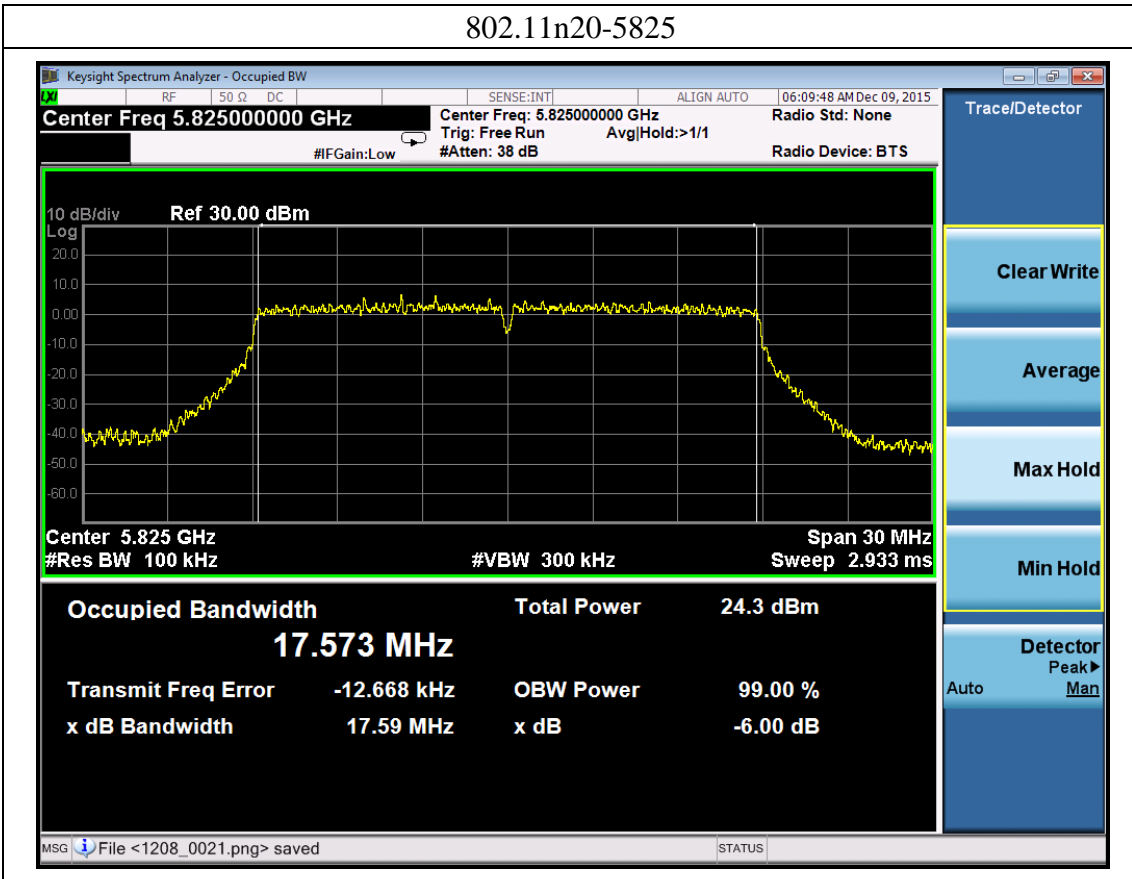

802.11n20-5745

802.11n20-5785

802.11n20-5825

Port 2:

802.11n20-5745

802.11n20-5785

802.11n20-5825

Port 3: