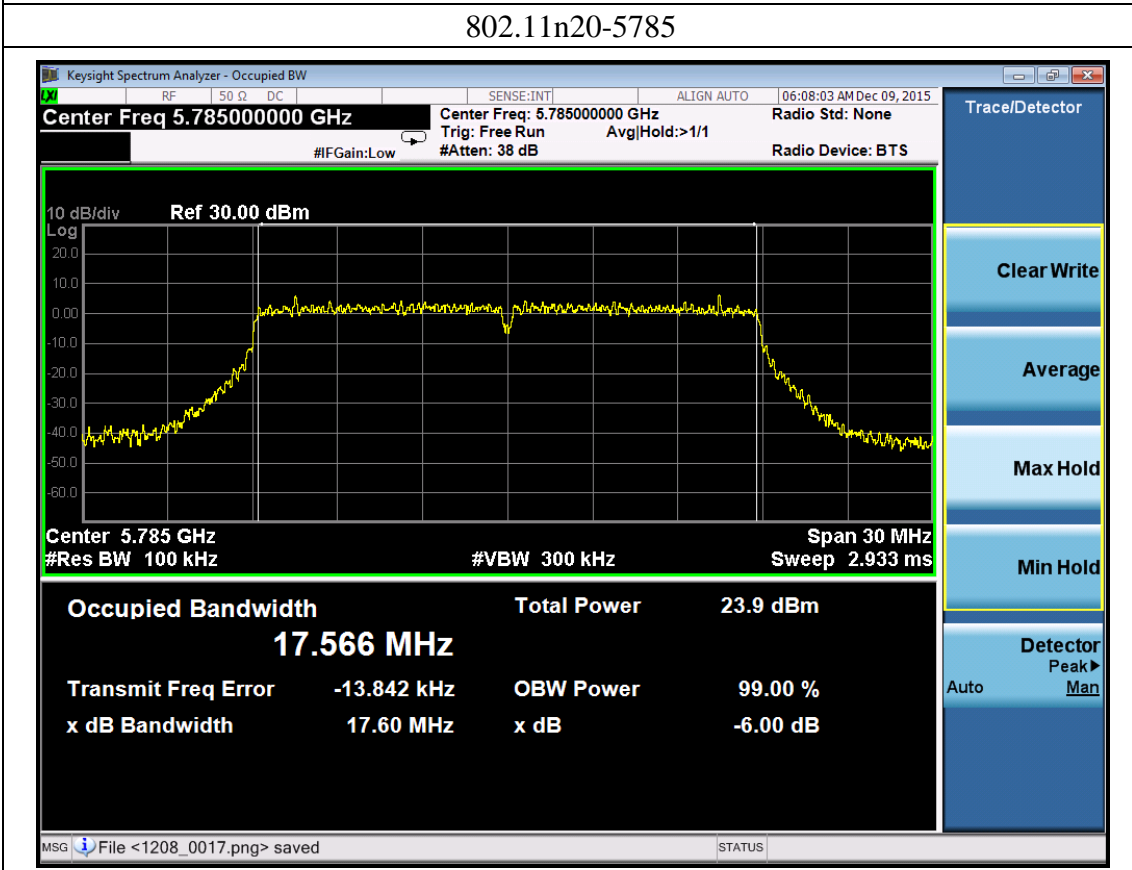

802.11n20-5745

802.11n20-5785

802.11n20-5825

Port 2:

802.11n20-5745

802.11n20-5785

802.11n20-5825

Port 3: