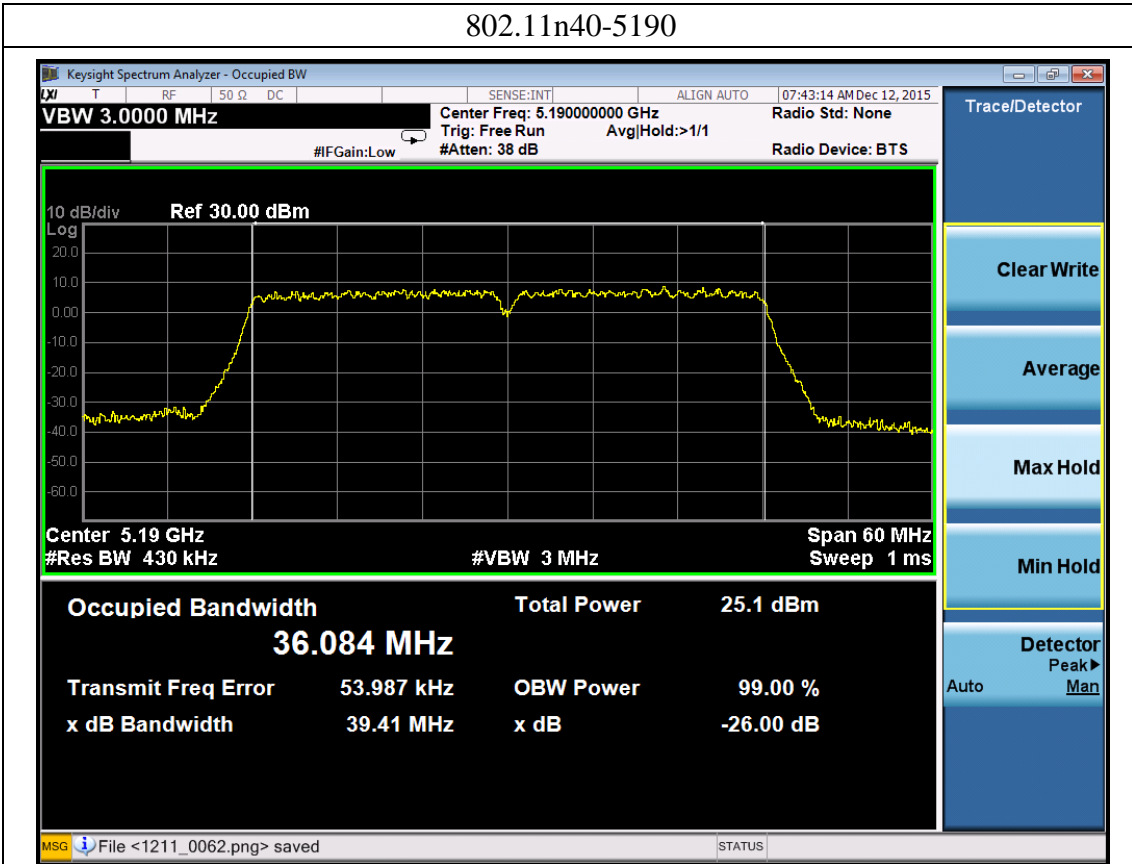

802.11n40-5190

802.11n40-5230

Port 2:

802.11n40-5190

802.11n40-5230

Port 3:

802.11n40-5190

802.11n40-5230

802.11ac80

Port 0:

Port 1:

Port 2:

802.11ac80-5210

Port 3:

802.11ac80-5210

A.3: Power spectrum density
U-NII-1 Band:
802.11a
Port 0: