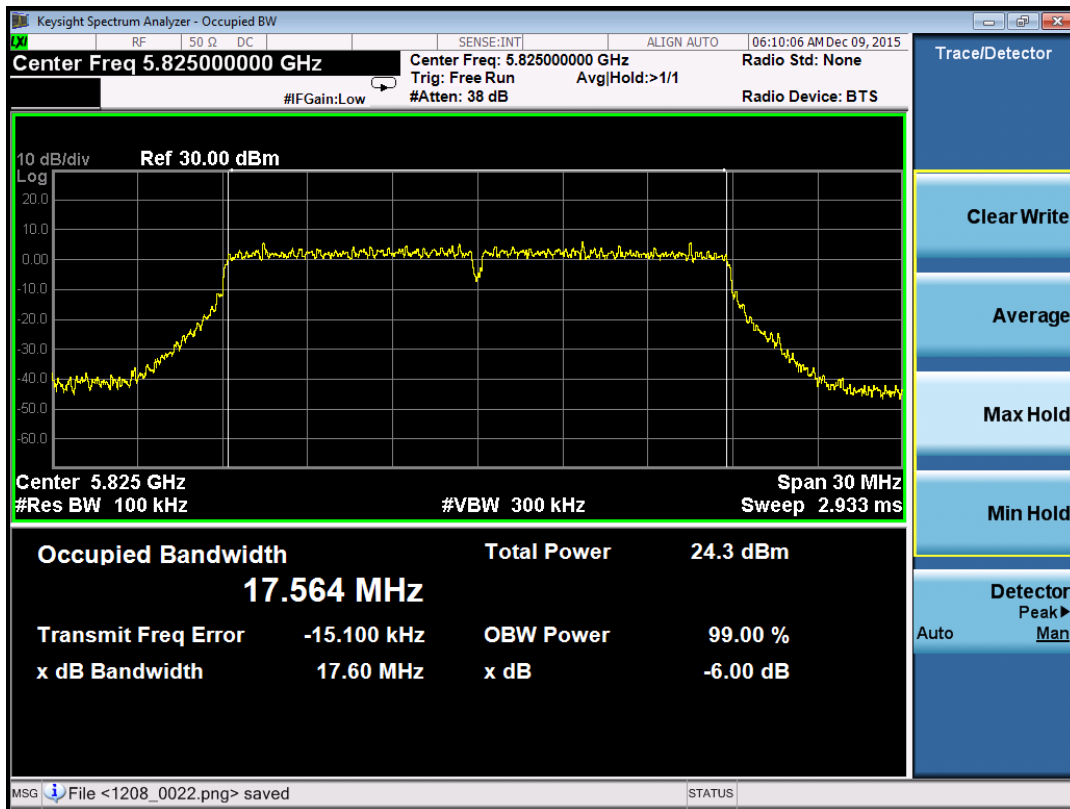

802.11n20-5825