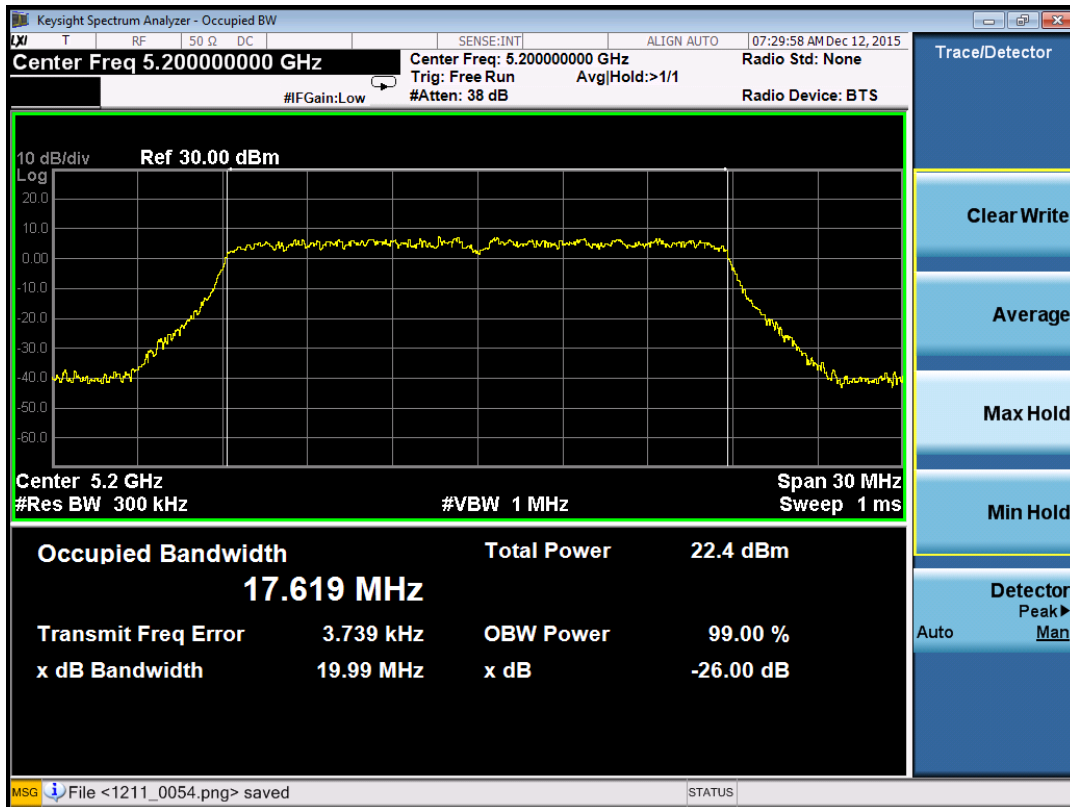

802.11a-5200

802.11a-5240

802.11n20

Port 0:

802.11n20-5180

802.11n20-5200

802.11n20-5240

Port 1:

802.11n20-5180

802.11n20-5200

802.11n20-5240

Port 2:

802.11n20-5180

802.11n20-5200

802.11n20-5240

Port 3:

802.11n20-5180

802.11n20-5200

802.11n20-5240

802.11n40

Port 0:

802.11n40-5190

802.11n40-5230

Port 1: