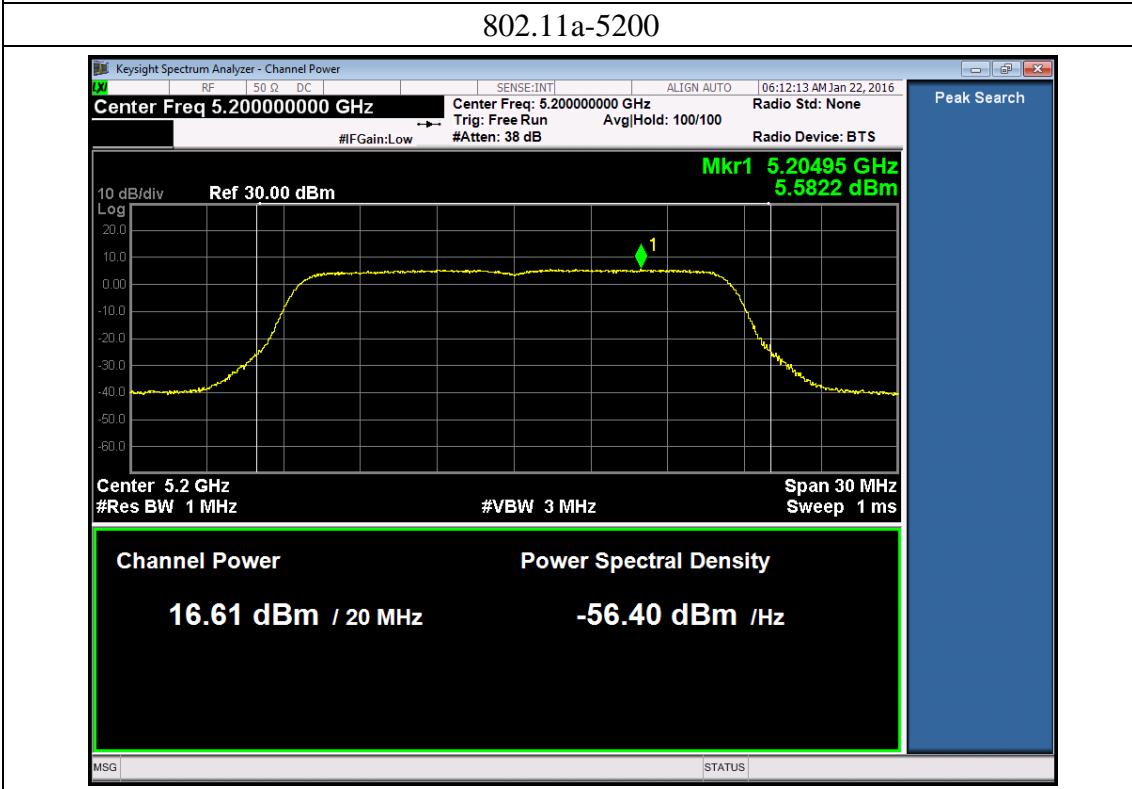

A.3: Power spectrum density
U-NII-1 Band:
802.11a
Port 0: