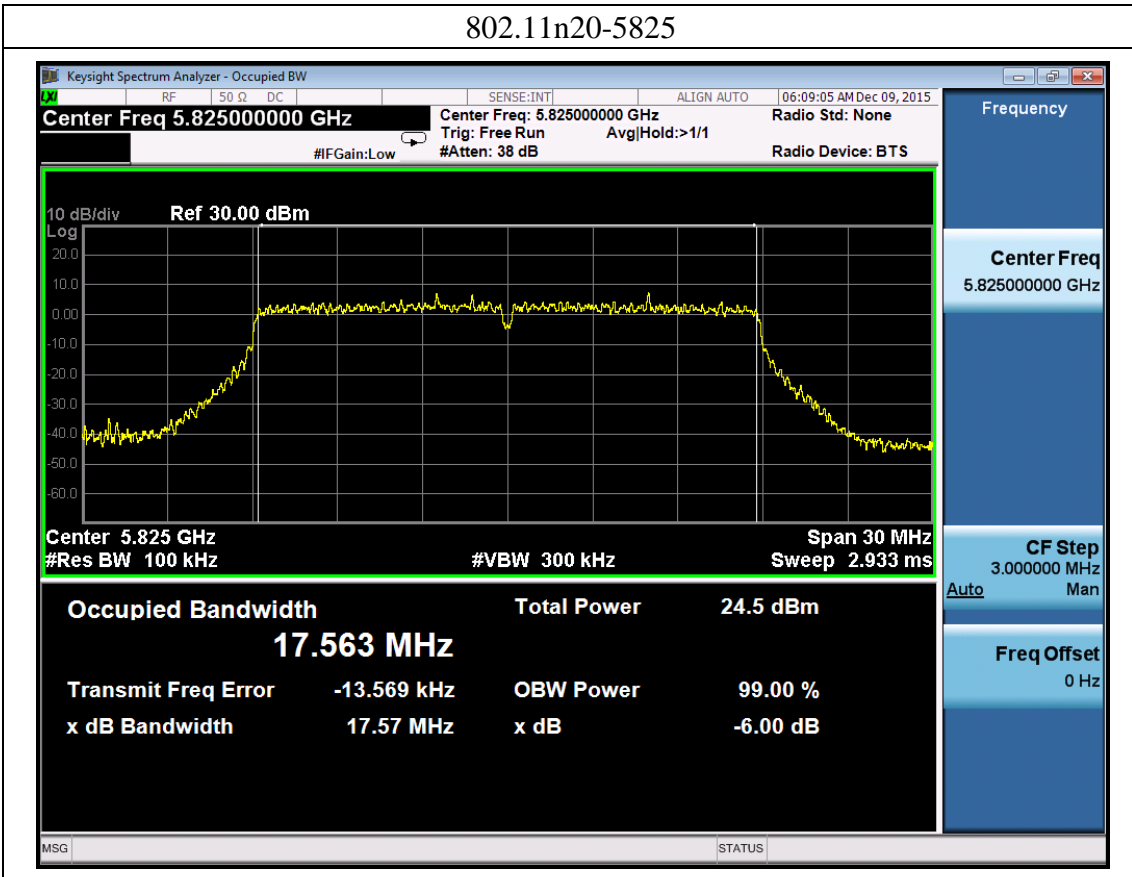

802.11a-5785

802.11a-5825

802.11n20

Port 0:

802.11n20-5745

802.11n20-5785

802.11n20-5825

Port 1: