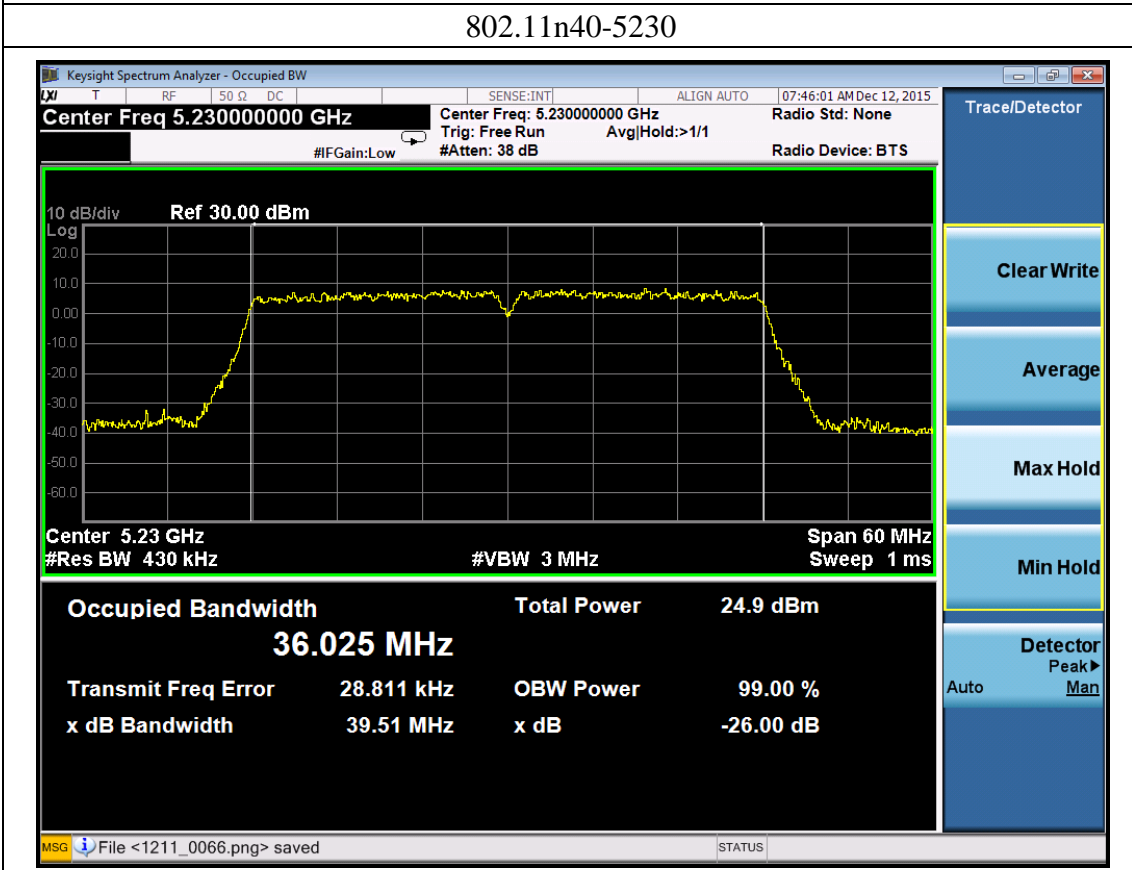

802.11n40-5190

802.11n40-5230

Port 2:

802.11n40-5190

802.11n40-5230

Port 3:

802.11n40-5190

802.11n40-5230

802.11ac80

Port 0:

Port 1:

Port 2:

802.11ac80-5210

Port 3:

802.11ac80-5210

A.3: Power spectrum density
U-NII-1 Band:
802.11a
Port 0: