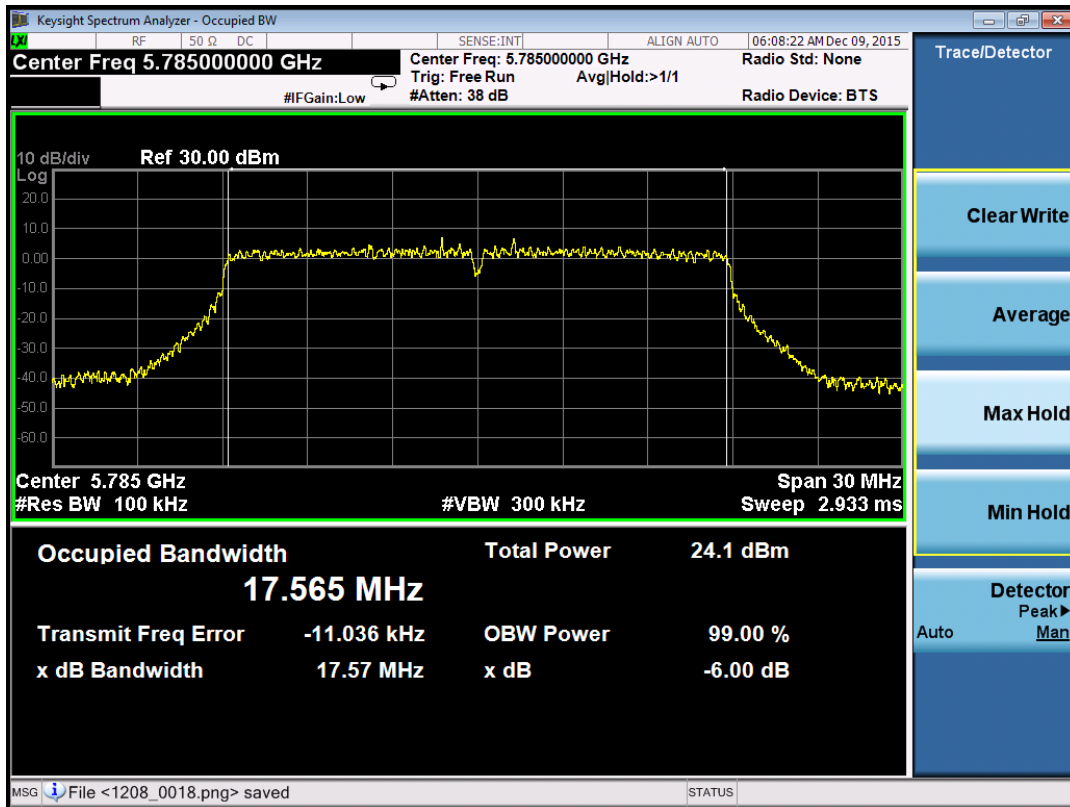

802.11n20-5785