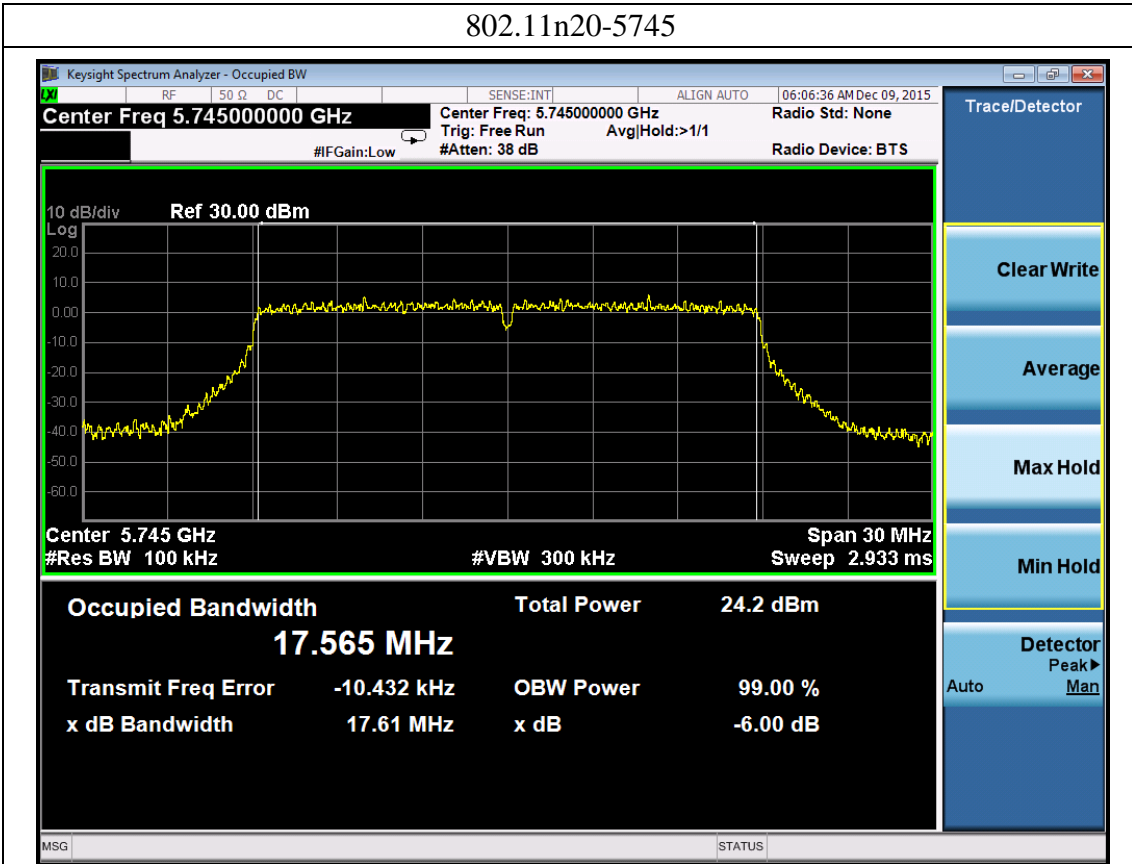

802.11n20-5745

802.11n20-5785

802.11n20-5825

Port 2:

802.11n20-5745

802.11n20-5785

802.11n20-5825

Port 3: