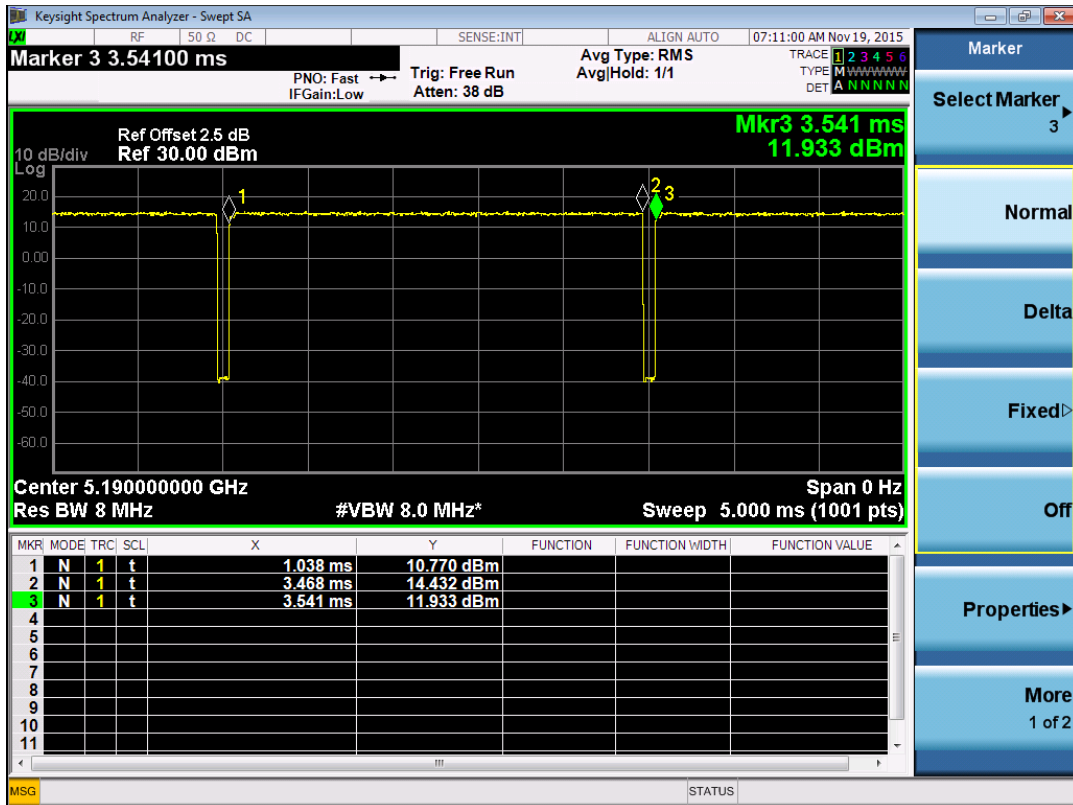

A.1: Duty cycle
U-NII-1

802.11a

802.11n20

802.11n40

802.11ac80

U-NII-3

802.11a

802.11n20

802.11n40

802.11ac80

A.2: Minimum 6dB Bandwidth
U-NII-3 Band:
802.11a
Port 0:

802.11a-5745

802.11a-5785

802.11a-5825

Port 1:

802.11a-5745