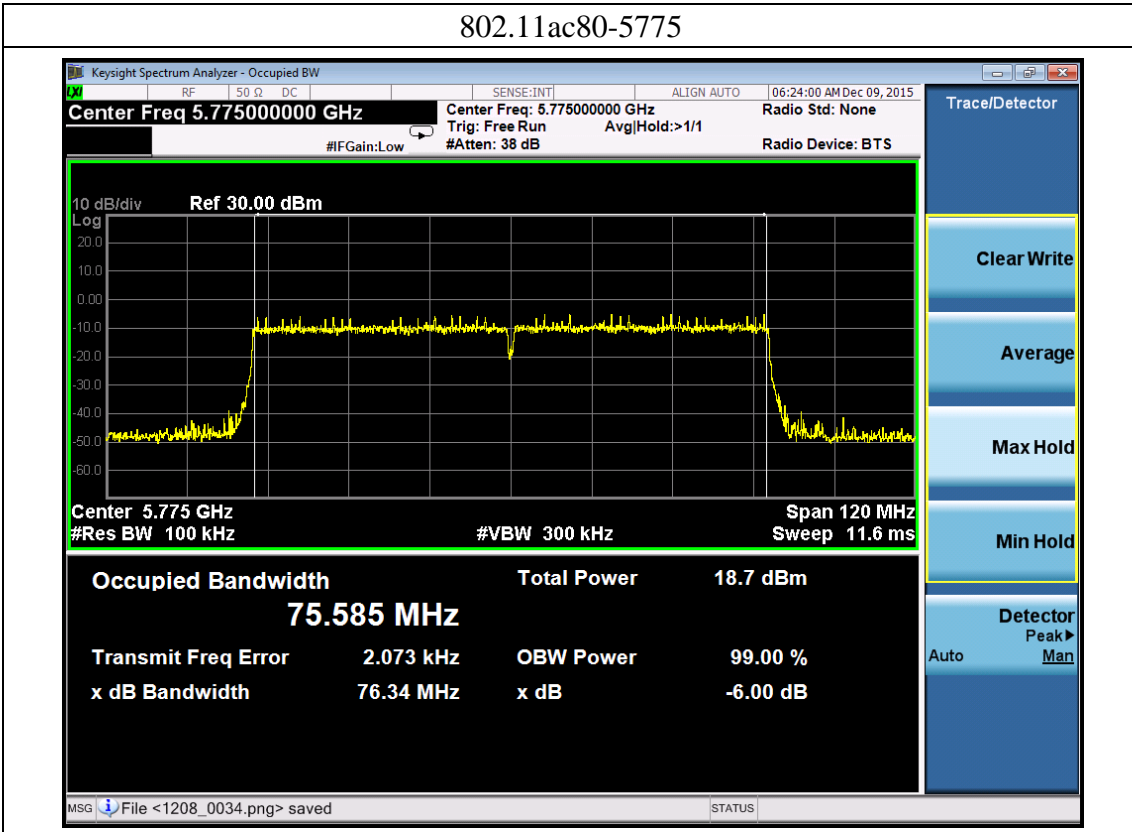

802.11n40-5755

802.11n40-5795

Port 2:

802.11n40-5755

802.11n40-5795

Port 3:

802.11n40-5755

802.11n40-5795

802.11ac80

Port 0:

Port 1:

Port 2:

802.11ac80-5775

Port 3:

802.11ac80-5775

A.3: 26dB Bandwidth & Emission Bandwidth (99%)