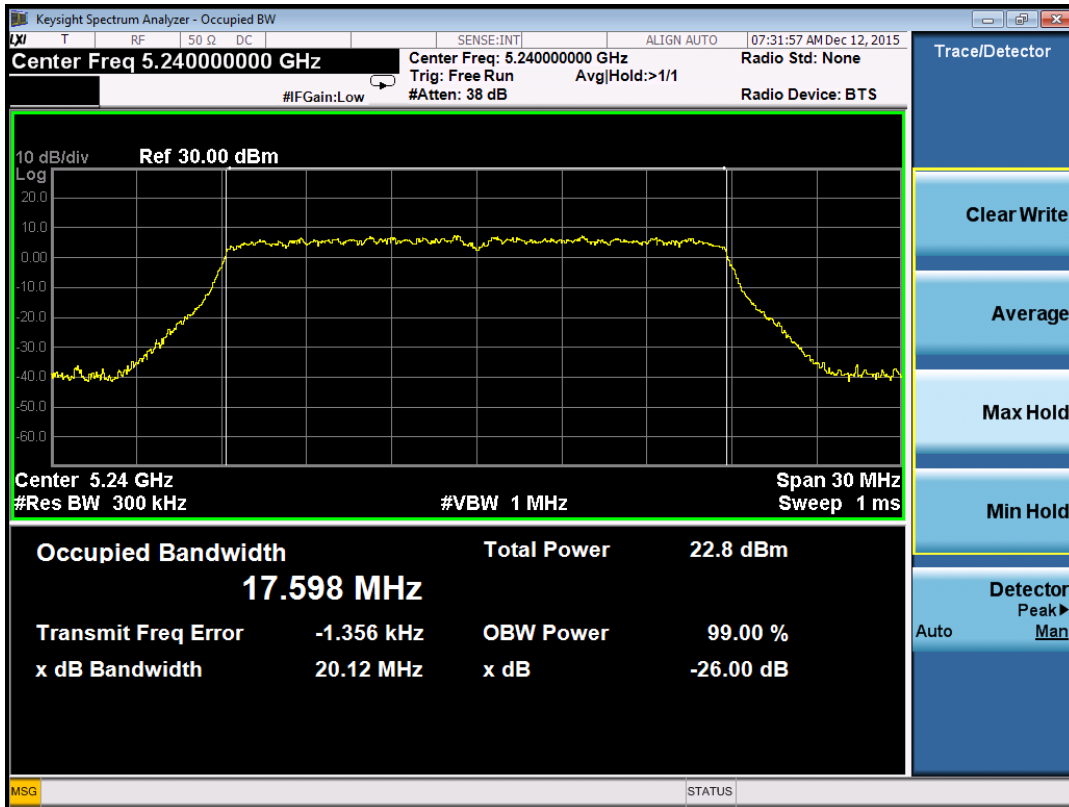

802.11a-5200

802.11a-5240

802.11n20

Port 0:

802.11n20-5180

802.11n20-5200

802.11n20-5240

Port 1:

802.11n20-5180

802.11n20-5200

802.11n20-5240

Port 2:

802.11n20-5180

802.11n20-5200

802.11n20-5240

Port 3: