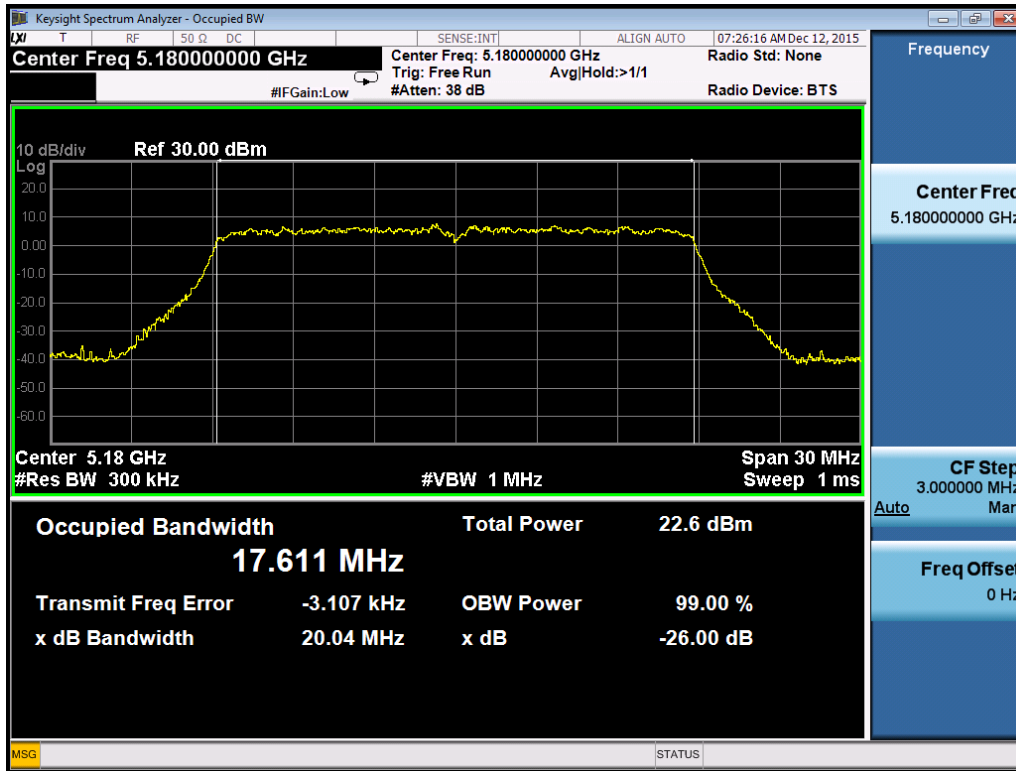

802.11a-5200

802.11a-5240

802.11n20

Port 0:

802.11n20-5180

802.11n20-5200

802.11n20-5240

Port 1:

802.11n20-5180

802.11n20-5200

802.11n20-5240

Port 2:

802.11n20-5180

802.11n20-5200

802.11n20-5240

Port 3: