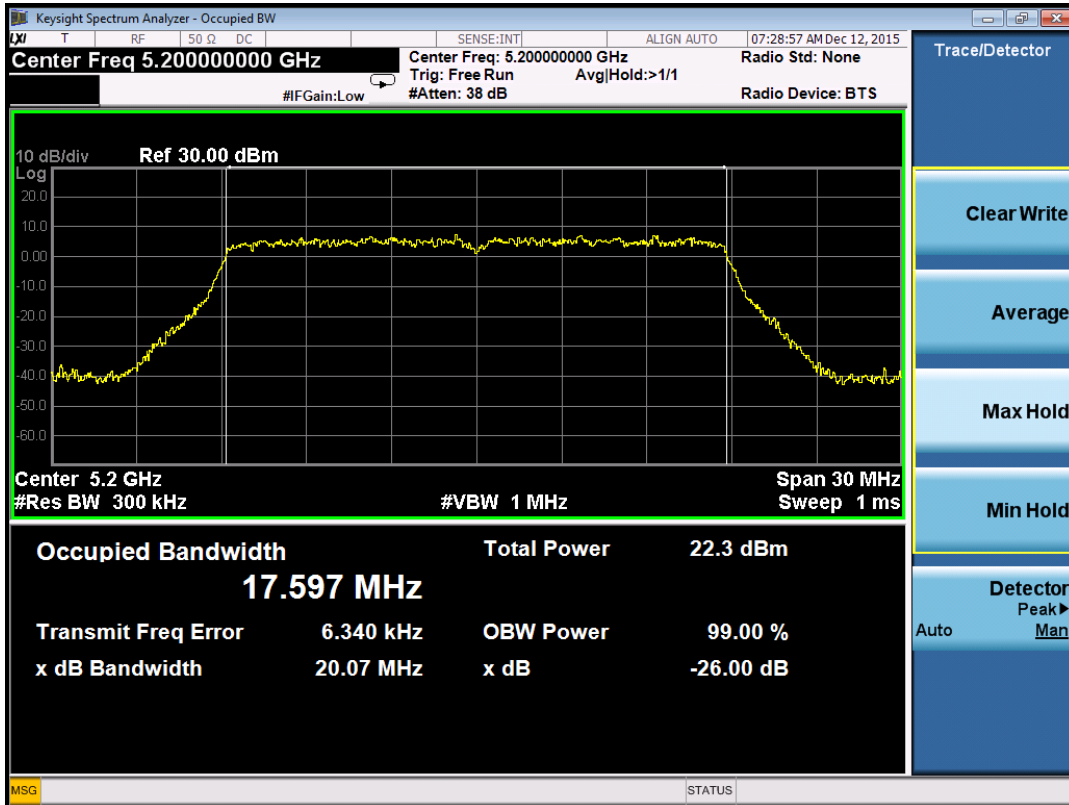

802.11a-5200

802.11a-5240

802.11n20

Port 0:

802.11n20-5180

802.11n20-5200

802.11n20-5240

Port 1:

802.11n20-5180

802.11n20-5200

802.11n20-5240

Port 2:

802.11n20-5180

802.11n20-5200

802.11n20-5240

Port 3: