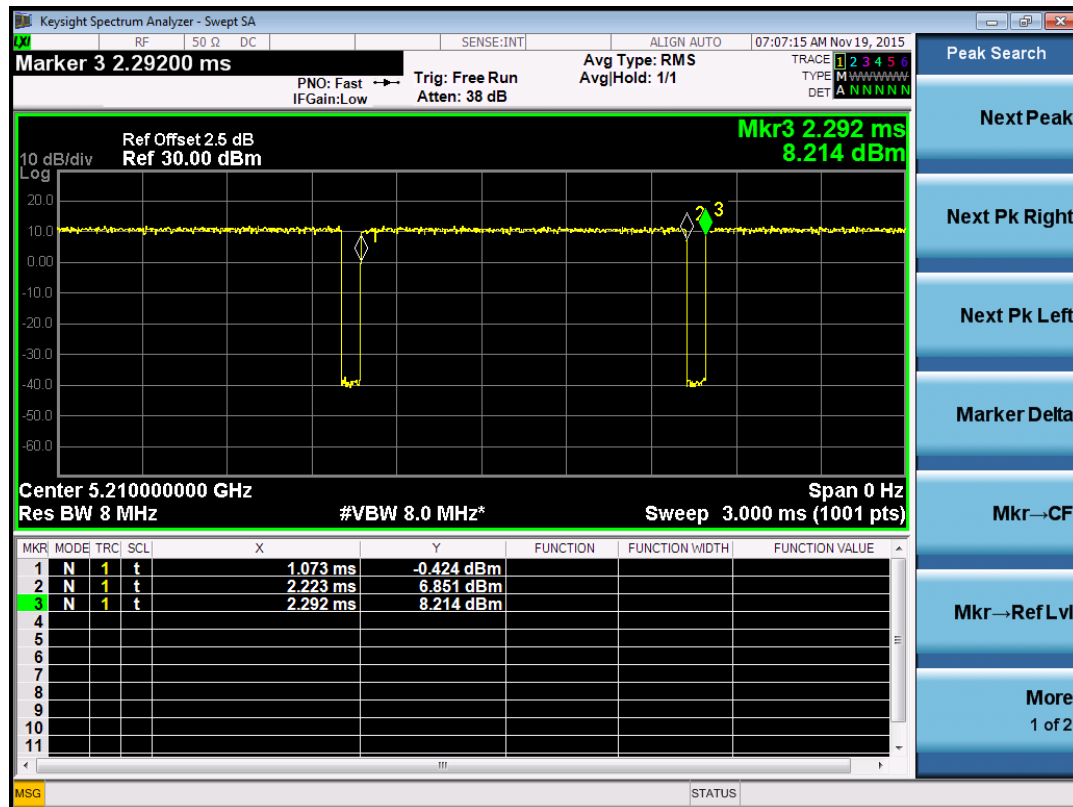

A.1: Duty cycle
U-NII-1

802.11a

802.11n20

802.11n40

802.11ac80

U-NII-3

802.11a

802.11n20

802.11n40

802.11ac80

A.2: Minimum 6dB Bandwidth
U-NII-3 Band:
802.11a
Port 0:

802.11a-5745

802.11a-5785

802.11a-5825

Port 1:

802.11a-5745

802.11a-5785

802.11a-5825

Port 2:

802.11a-5745

802.11a-5785

802.11a-5825

Port 3:

802.11a-5745