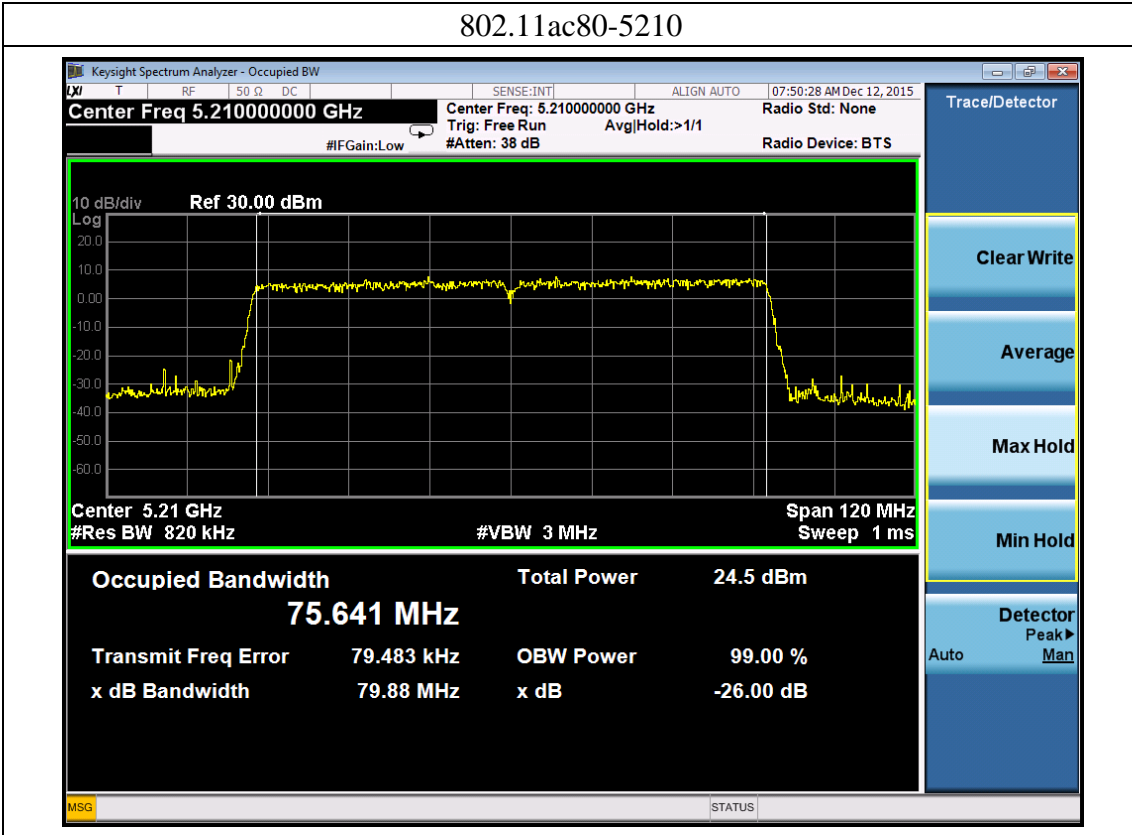

802.11n40-5190

802.11n40-5230

Port 2:

802.11n40-5190

802.11n40-5230

Port 3:

802.11n40-5190

802.11n40-5230

802.11ac80

Port 0:

Port 1:

Port 2:

802.11ac80-5210

Port 3:

802.11ac80-5210

A.3: Power spectrum density
U-NII-1 Band:
802.11a
Port 0: