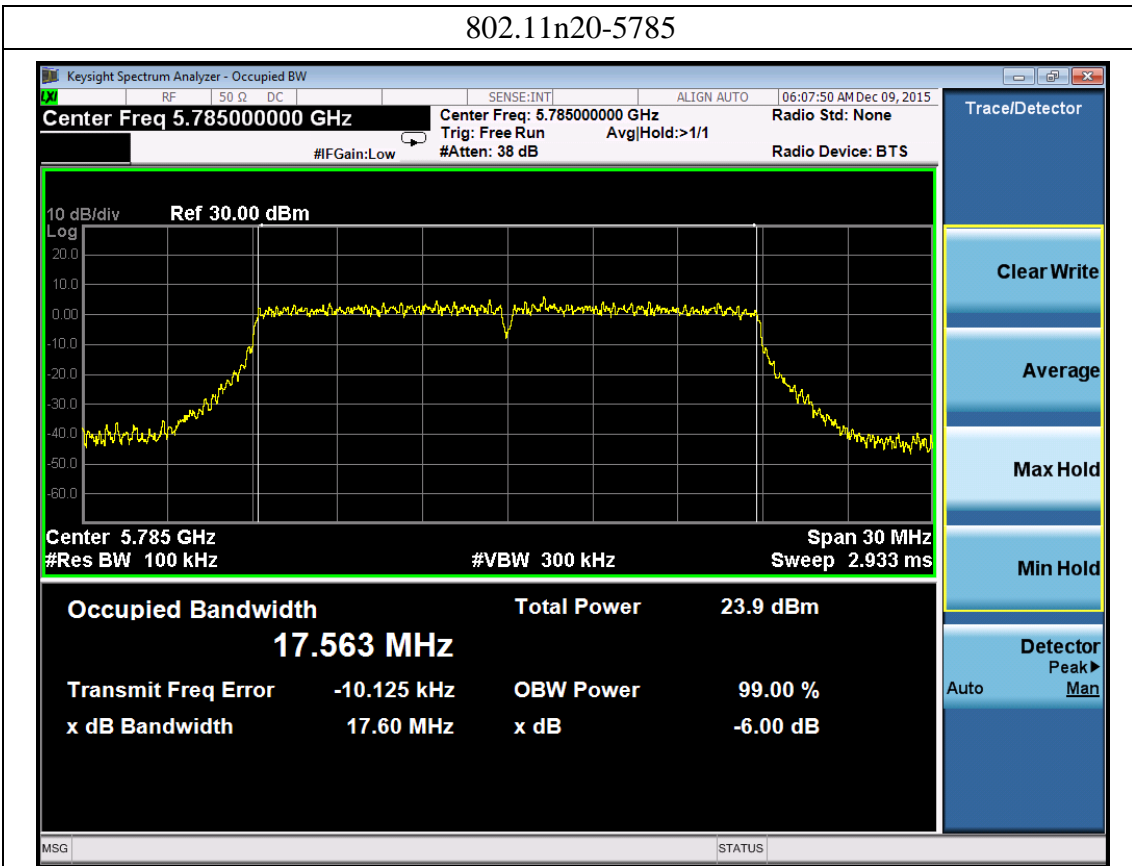

802.11n20-5785