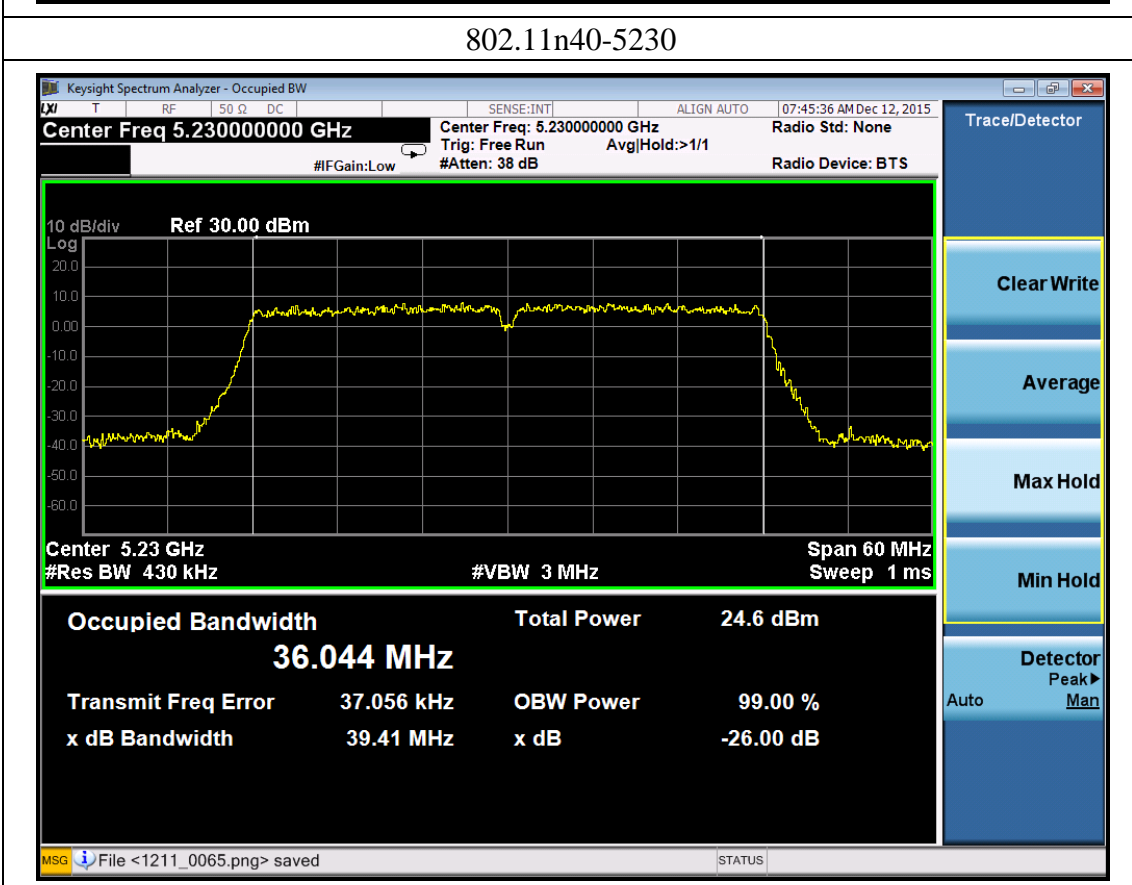

802.11n40-5190

802.11n40-5230

Port 2:

802.11n40-5190

802.11n40-5230

Port 3:

802.11n40-5190

802.11n40-5230

802.11ac80

Port 0:

Port 1:

Port 2:

802.11ac80-5210

Port 3:

802.11ac80-5210

A.3: Power spectrum density
U-NII-1 Band:
802.11a
Port 0: