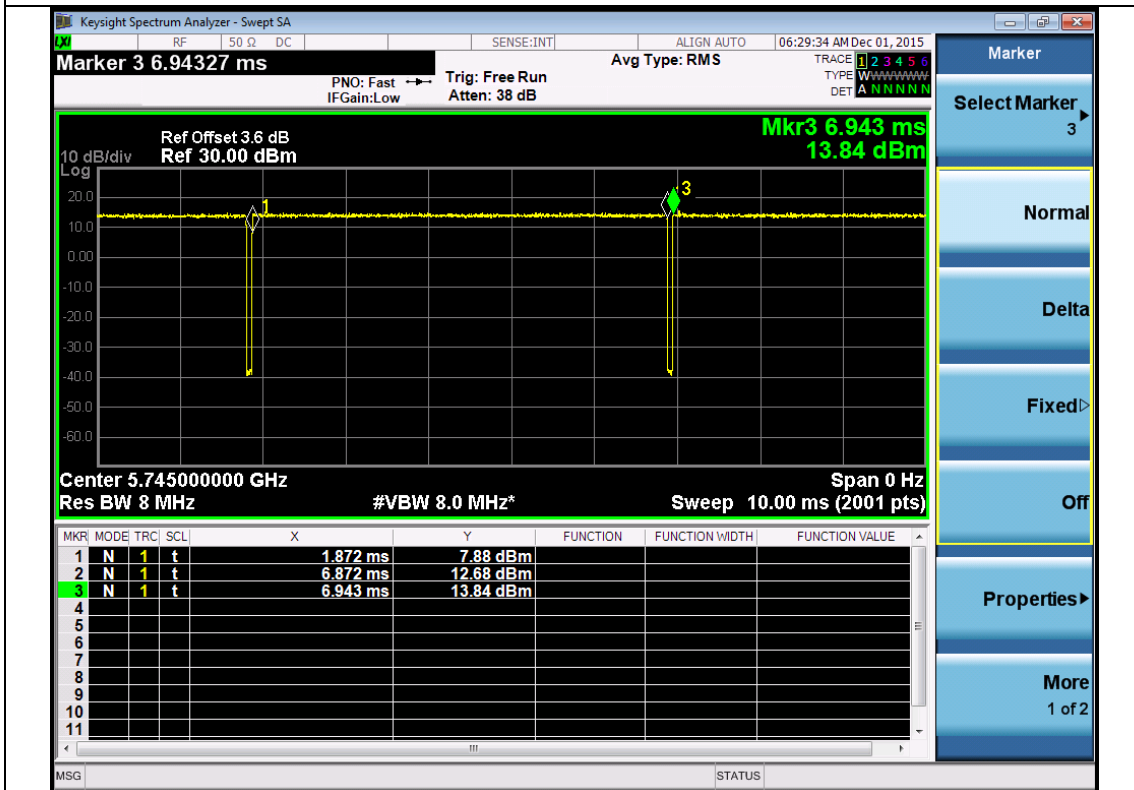

A.1: Duty cycle
U-NII-1

802.11a

802.11n20

802.11n40

802.11ac80

U-NII-3

802.11a

802.11n20

802.11n40

802.11ac80

A.2: Minimum 6dB Bandwidth
U-NII-3 Band:
802.11a
Port 0:

802.11a-5745

802.11a-5785

802.11a-5825

Port 1:

802.11a-5745