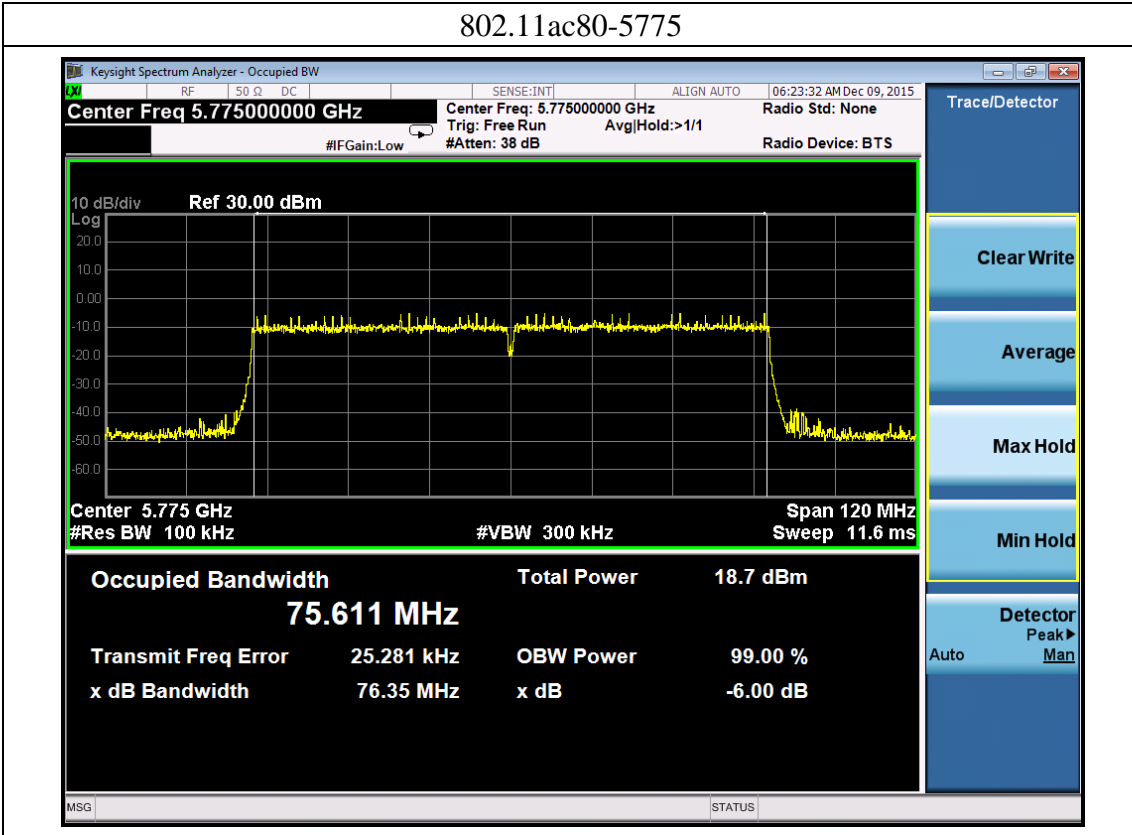

802.11n40-5755

802.11n40-5795

Port 2:

802.11n40-5755

802.11n40-5795

Port 3:

802.11n40-5755

802.11n40-5795

802.11ac80

Port 0:

Port 1:

Port 2:

802.11ac80-5775

Port 3:

802.11ac80-5775

A.3: 26dB Bandwidth & Emission Bandwidth (99%)