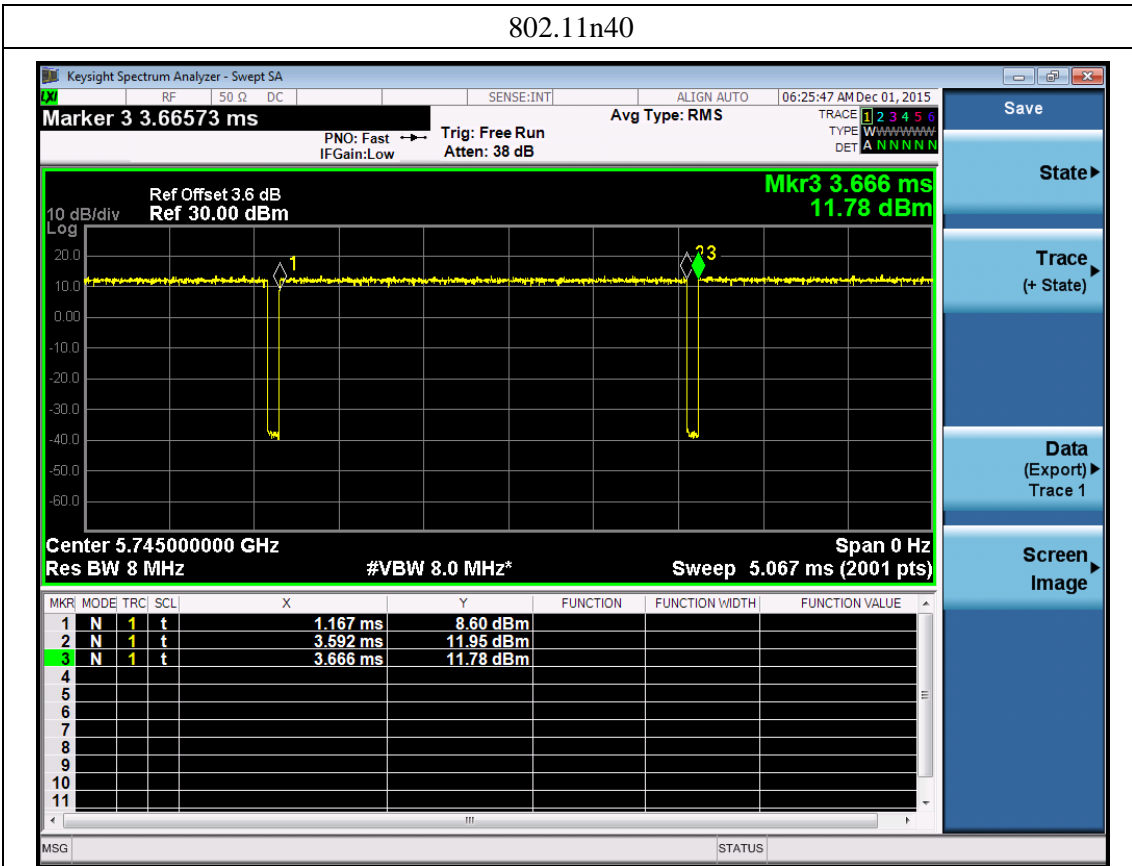

A.1: Duty cycle
U-NII-1

802.11a

802.11n20

802.11n40

802.11ac80

U-NII-3

802.11a

802.11n20

802.11n40

802.11ac80

A.2: Minimum 6dB Bandwidth
U-NII-3 Band:
802.11a
Port 0:

802.11a-5745

802.11a-5785

802.11a-5825

Port 1:

802.11a-5745