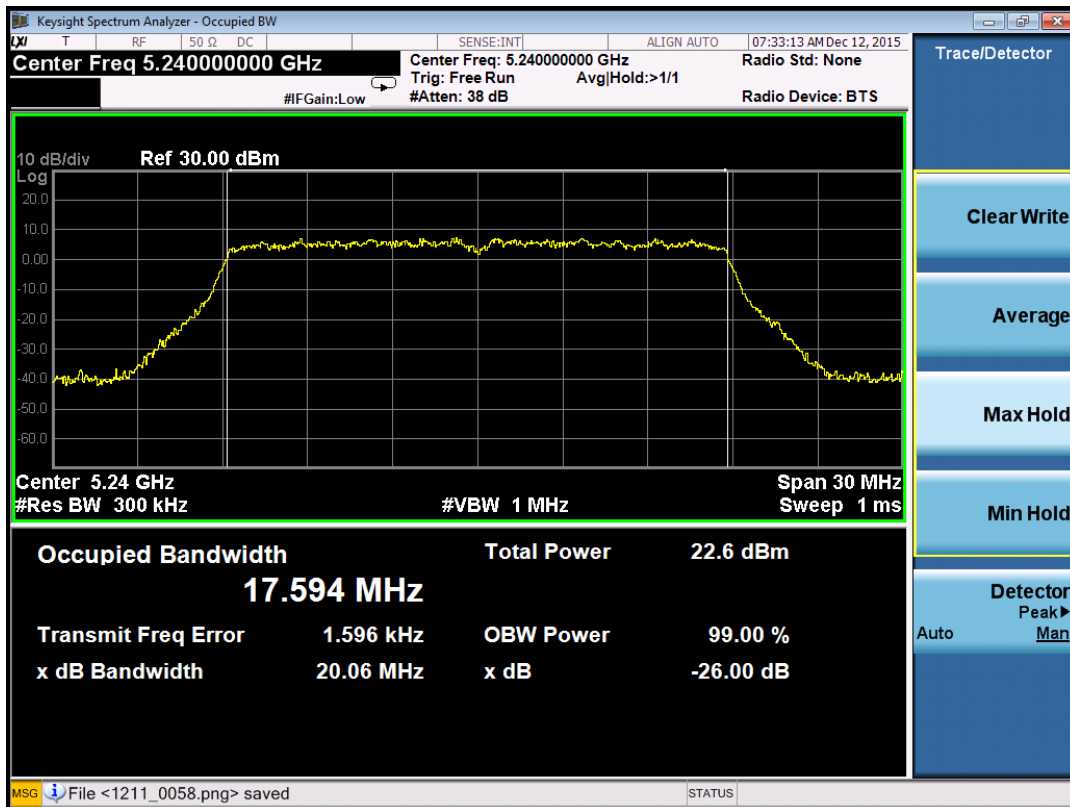

802.11a-5200

802.11a-5240

802.11n20

Port 0:

802.11n20-5180

802.11n20-5200

802.11n20-5240

Port 1:

802.11n20-5180

802.11n20-5200

802.11n20-5240

Port 2:

802.11n20-5180

802.11n20-5200

802.11n20-5240

Port 3:

802.11n20-5180

802.11n20-5200

802.11n20-5240

802.11n40

Port 0:

802.11n40-5190

802.11n40-5230

Port 1: