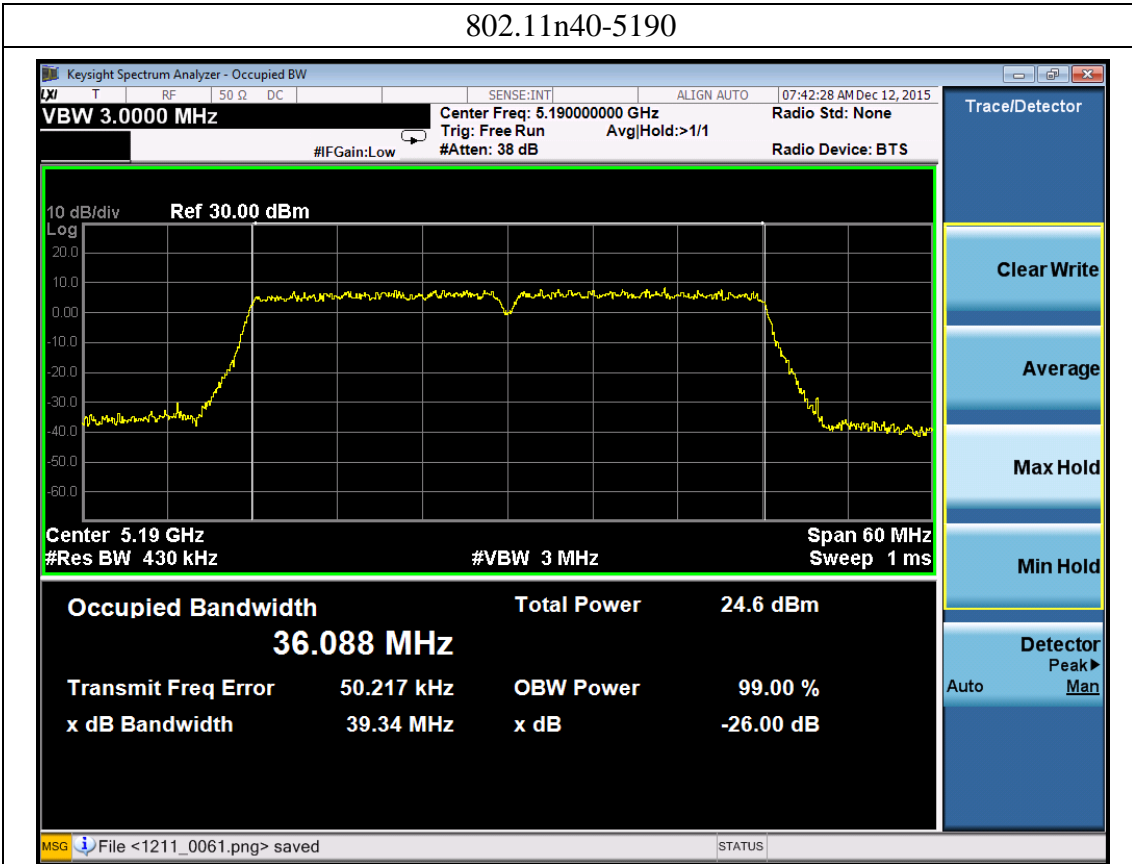

802.11n40-5190

802.11n40-5230

Port 2:

802.11n40-5190

802.11n40-5230

Port 3:

802.11n40-5190

802.11n40-5230

802.11ac80

Port 0:

Port 1:

Port 2:

802.11ac80-5210

Port 3:

802.11ac80-5210

A.3: Power spectrum density
U-NII-1 Band:
802.11a
Port 0: