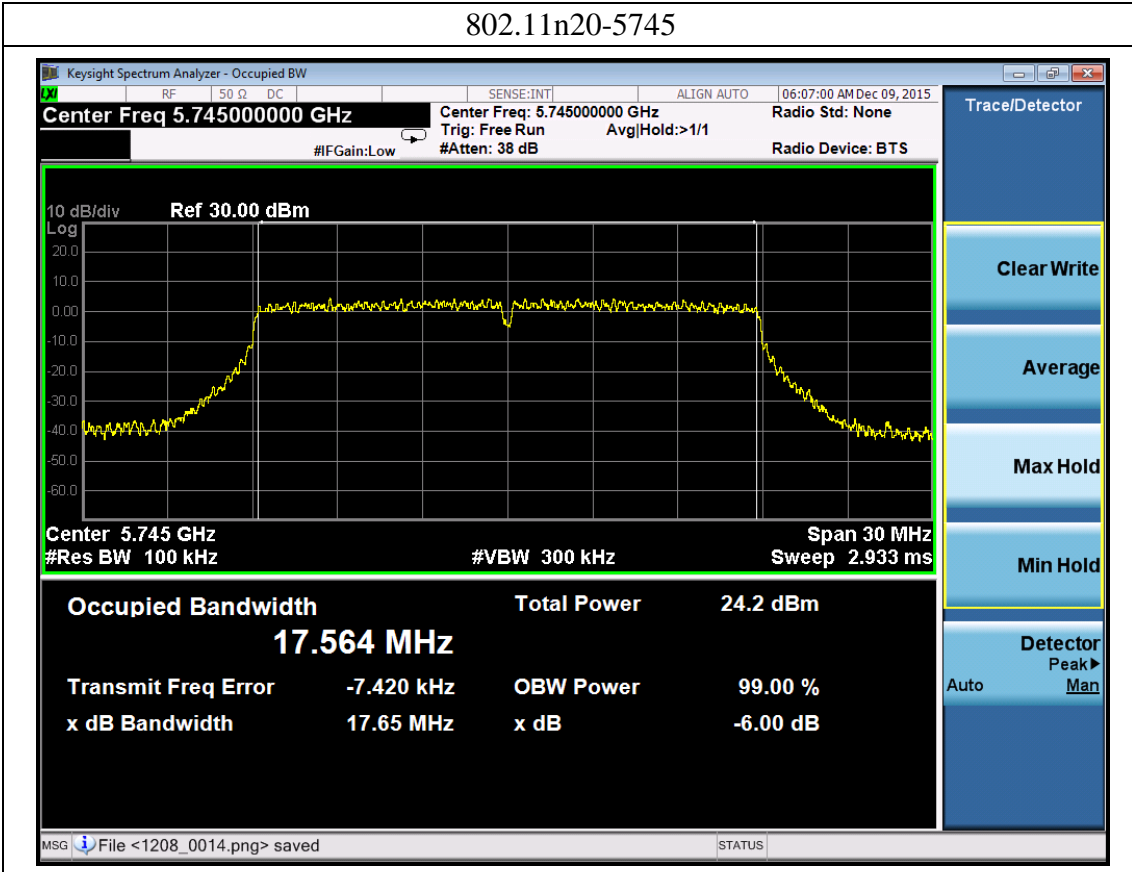

Port 3:

802.11n20-5745