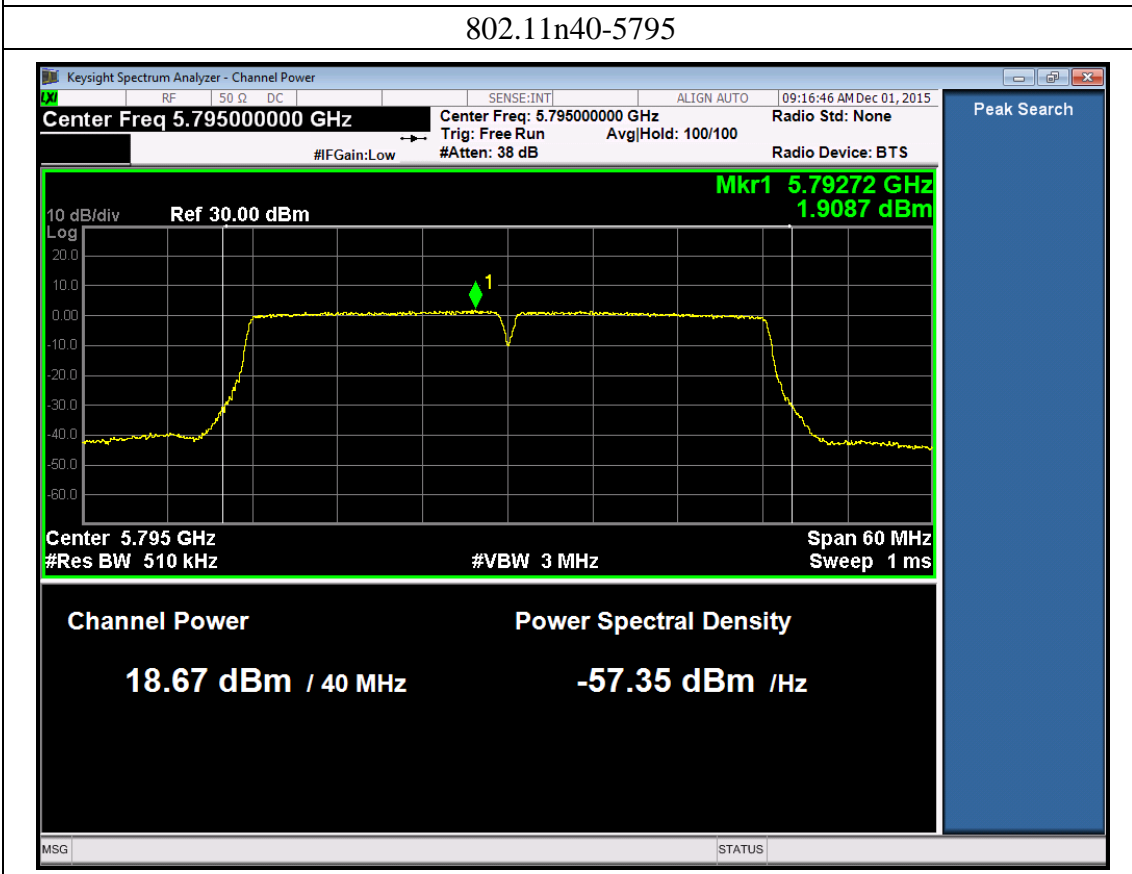

802.11n40-5755

802.11n40-5795

Port 1:

802.11n40-5755

802.11n40-5795

**Port 2:**

802.11n40-5755

802.11n40-5795

**Port 3:**

802.11n40-5755

802.11n40-5795

802.11ac80 (with beamforming)

Port 0:

Port 1:

Port 2:

802.11ac80-5775