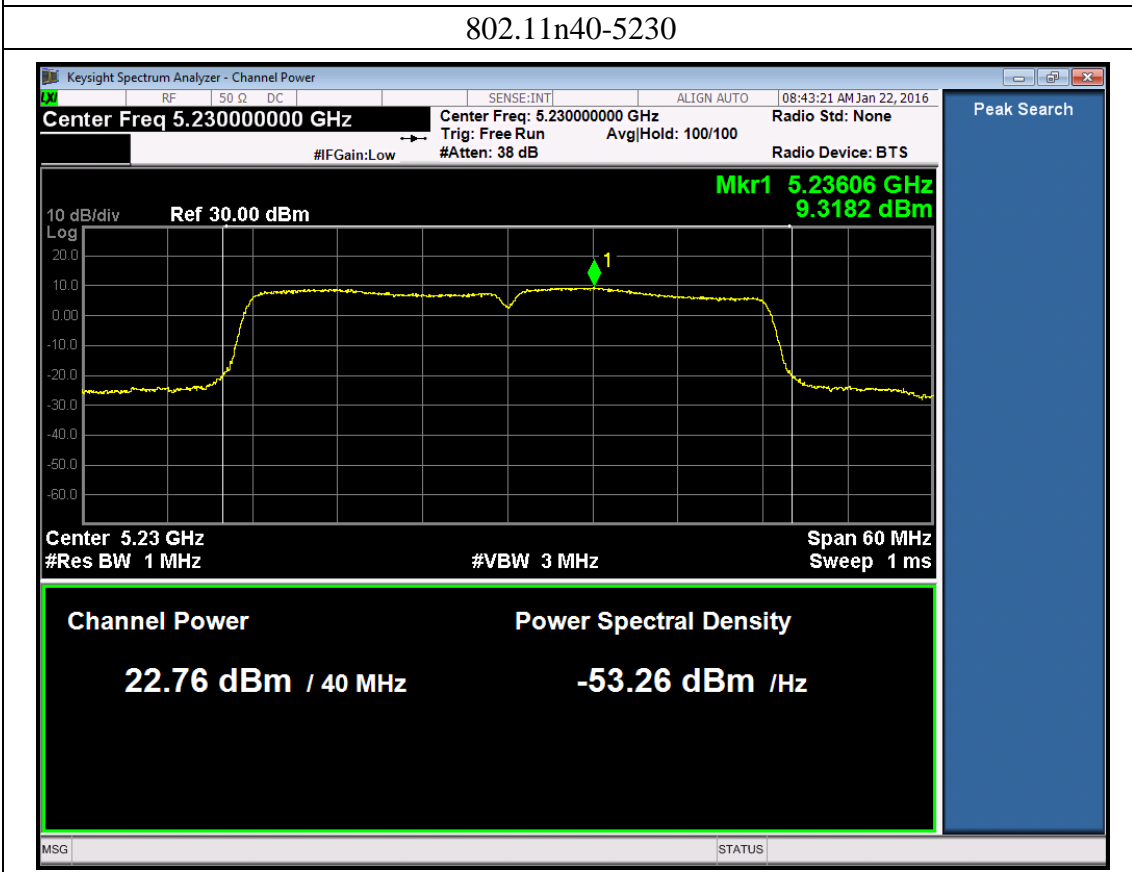

802.11n40-5190

802.11n40-5230

Port 1:

802.11n40-5190

802.11n40-5230

**Port 2:**

802.11n40-5190

802.11n40-5230

### 802.11ac80 (non-beamforming)