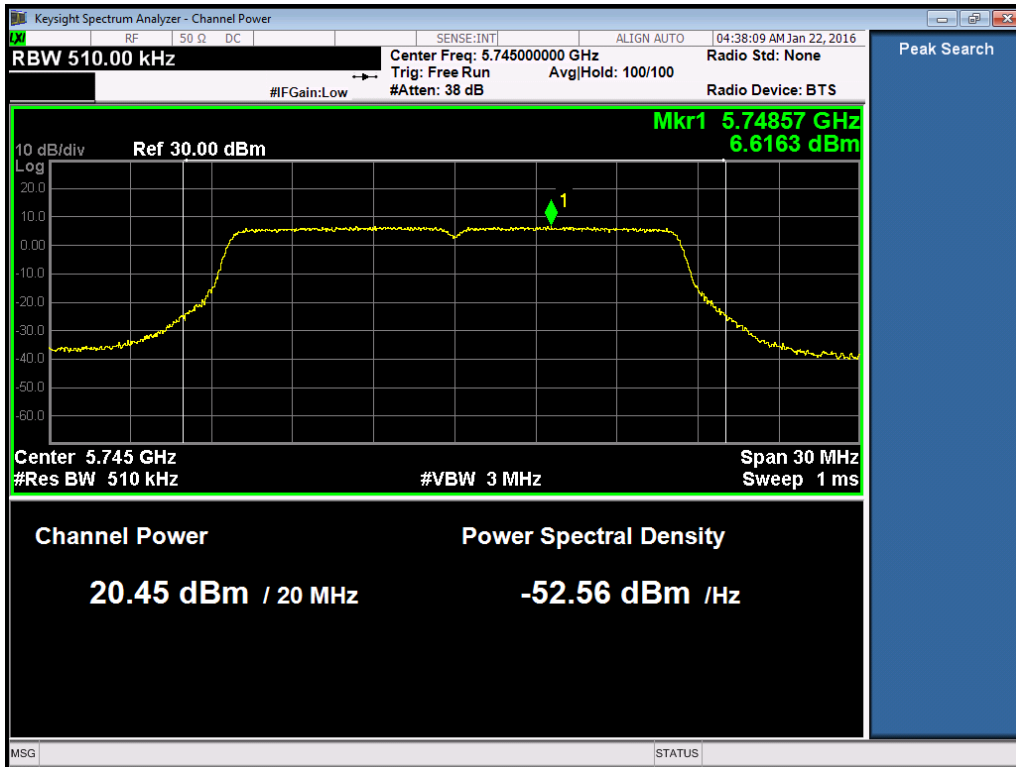

#### Port 1:

Port 2:

802.11ac80-5210

Port 3:

802.11ac80-5210

**U-NII-3 Band:**  
**802.11a**  
**Port 0:**

802.11a-5745

802.11a-5785

802.11a-5825

Port 1:

802.11a-5745

802.11a-5785

802.11a-5825

**Port 2:**

802.11a-5745

802.11a-5785