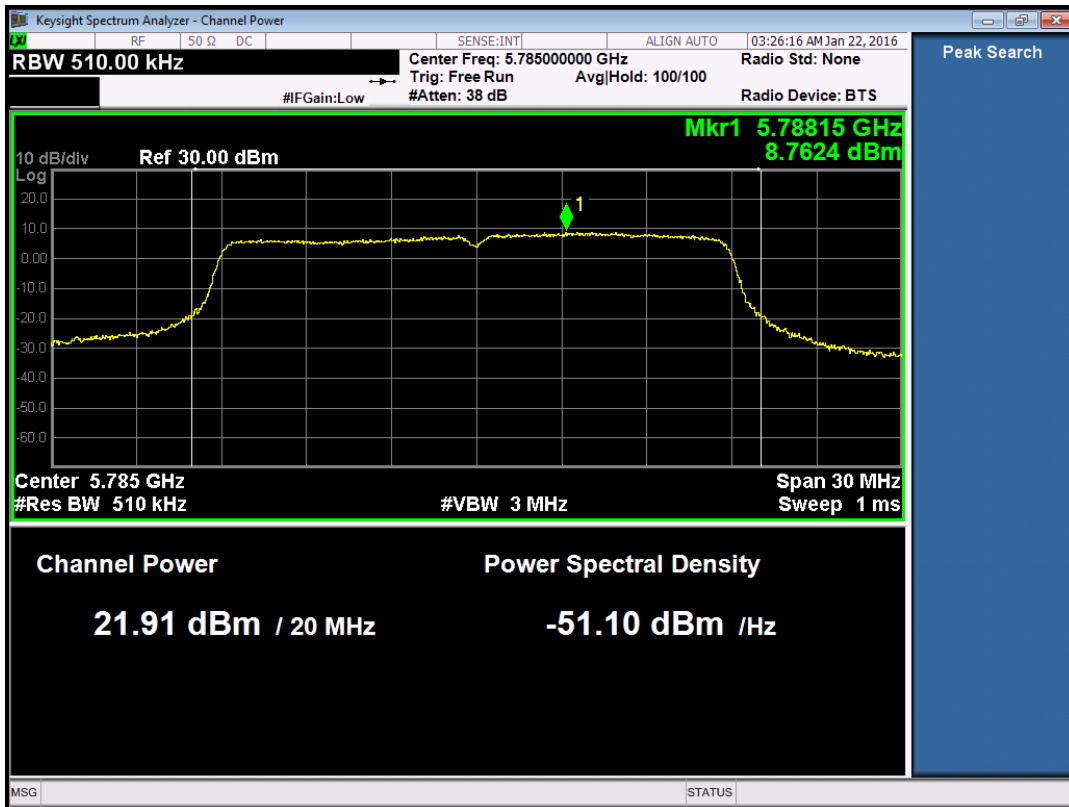

802.11n20-5785