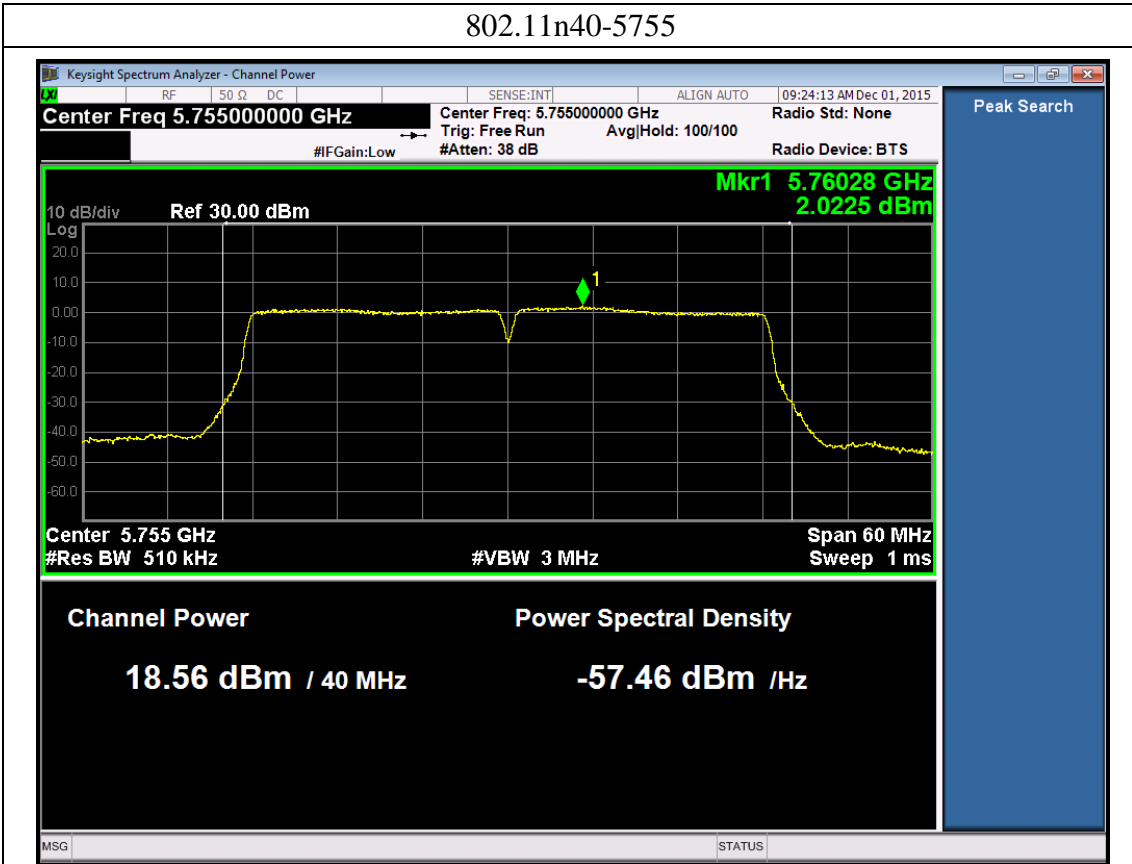

802.11n40-5755

802.11n40-5795

Port 1:

802.11n40-5755

802.11n40-5795

**Port 2:**

802.11n40-5755

802.11n40-5795

**Port 3:**

802.11n40-5755

802.11n40-5795

802.11ac80 (with beamforming)

Port 0:

Port 1:

Port 2:

802.11ac80-5775