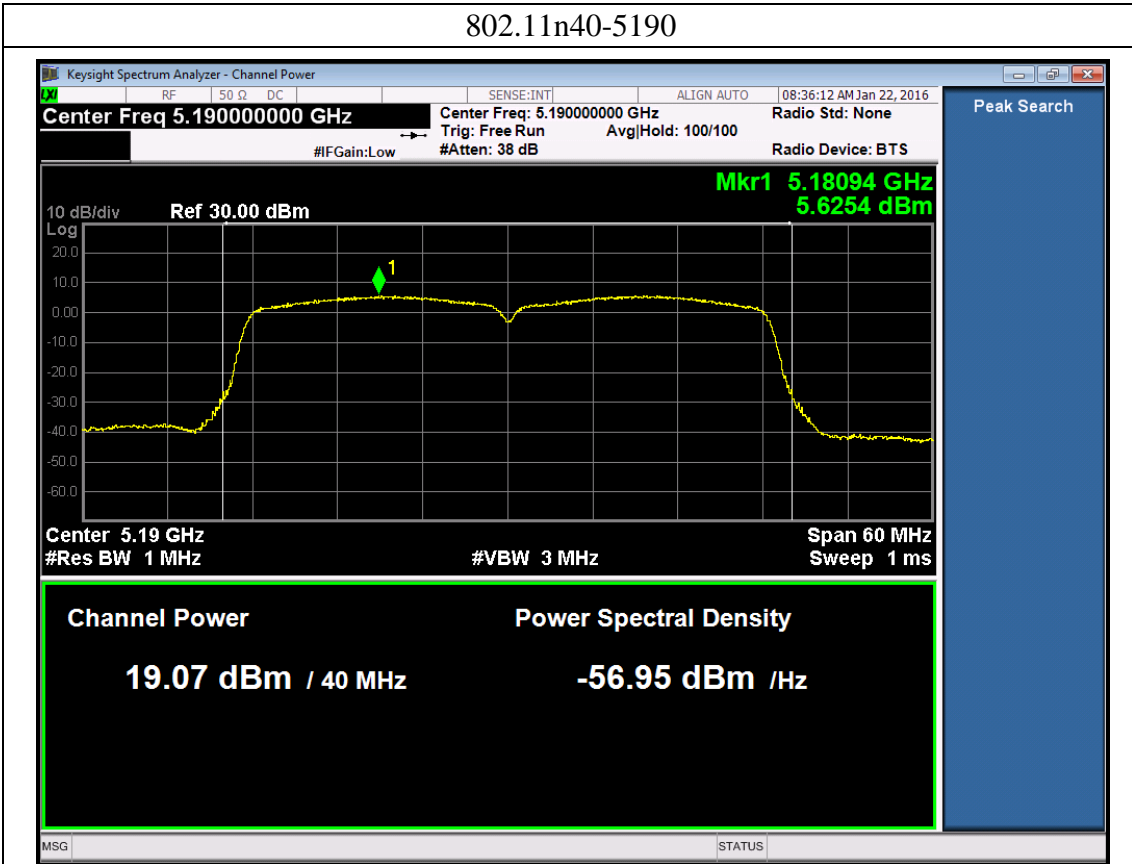

802.11n40-5190

802.11n40-5230

Port 1:

802.11n40-5190

802.11n40-5230

**Port 2:**

802.11n40-5190

802.11n40-5230

### 802.11ac80 (non-beamforming)