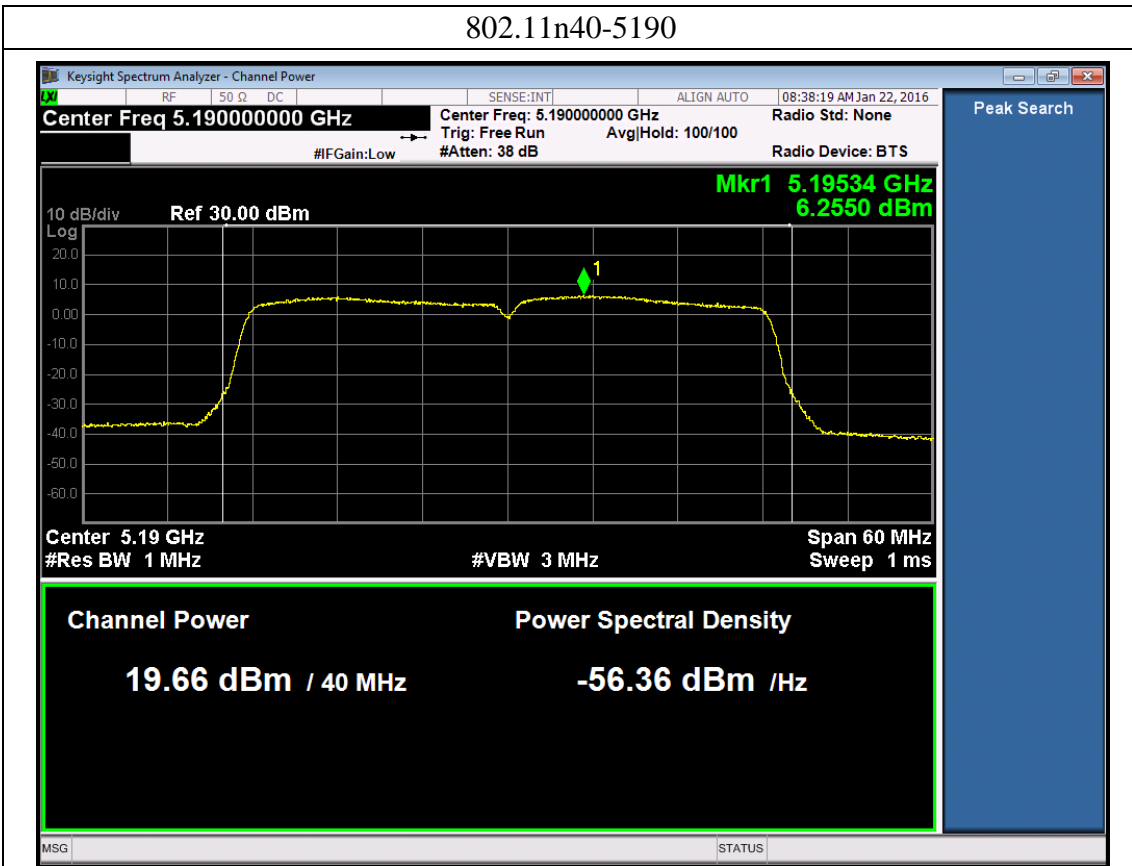

Port 3:

802.11n40-5190