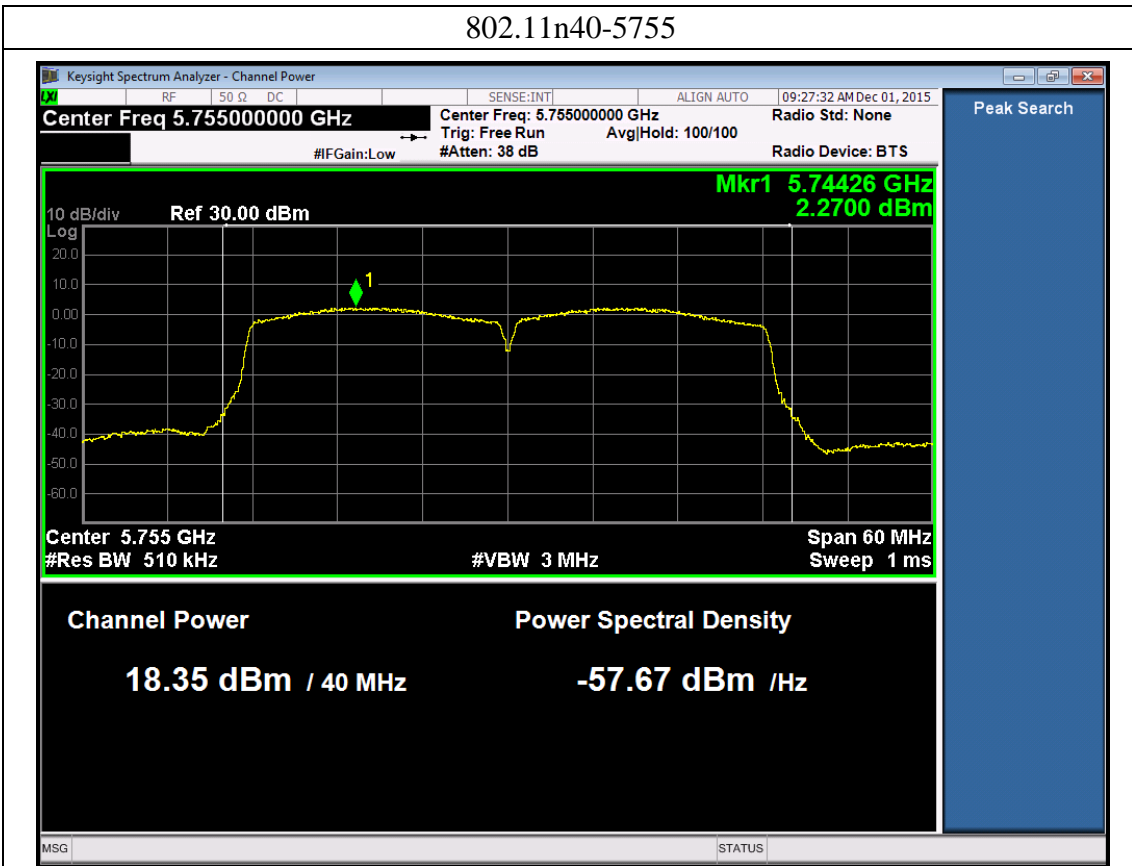

802.11n40-5755

802.11n40-5795

Port 2:

802.11n40-5755

802.11n40-5795

Port 3:

802.11n40-5755

802.11n40-5795

### 802.11ac80 (non-beamforming)

#### Port 0: