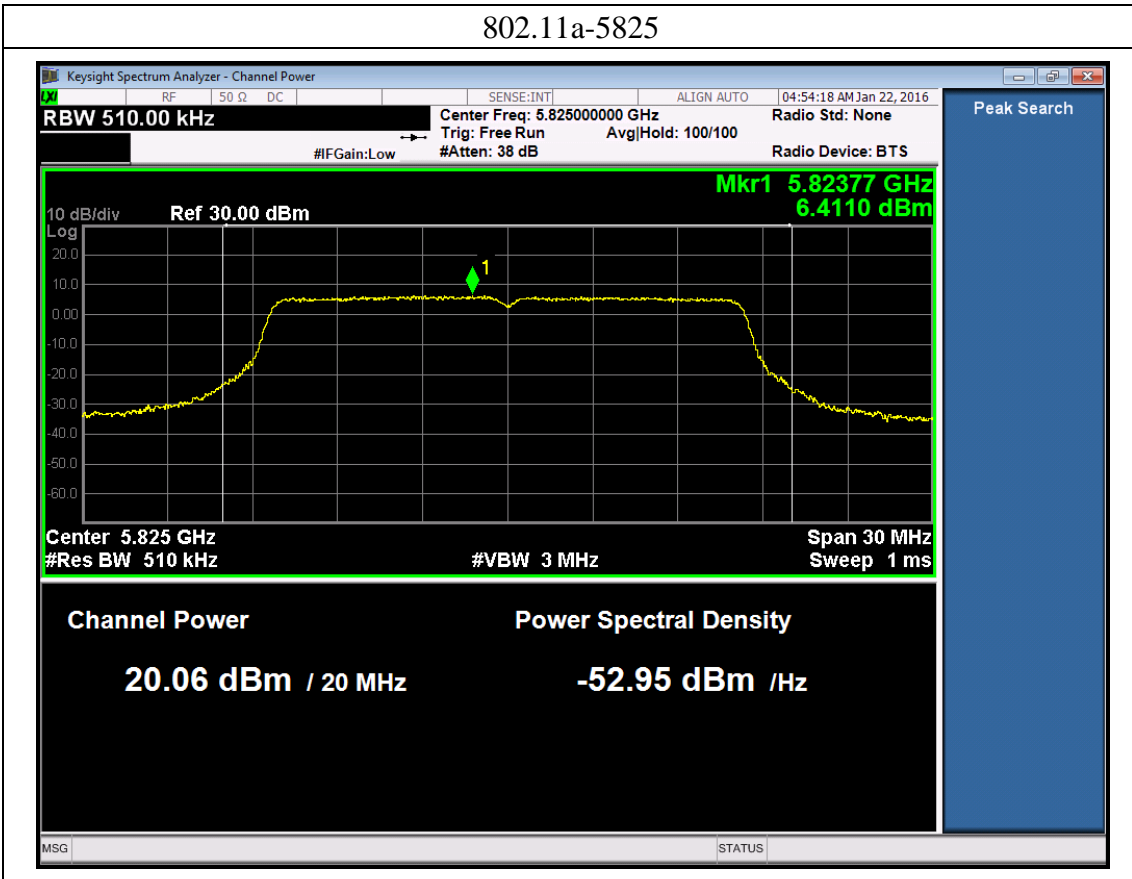

802.11a-5825