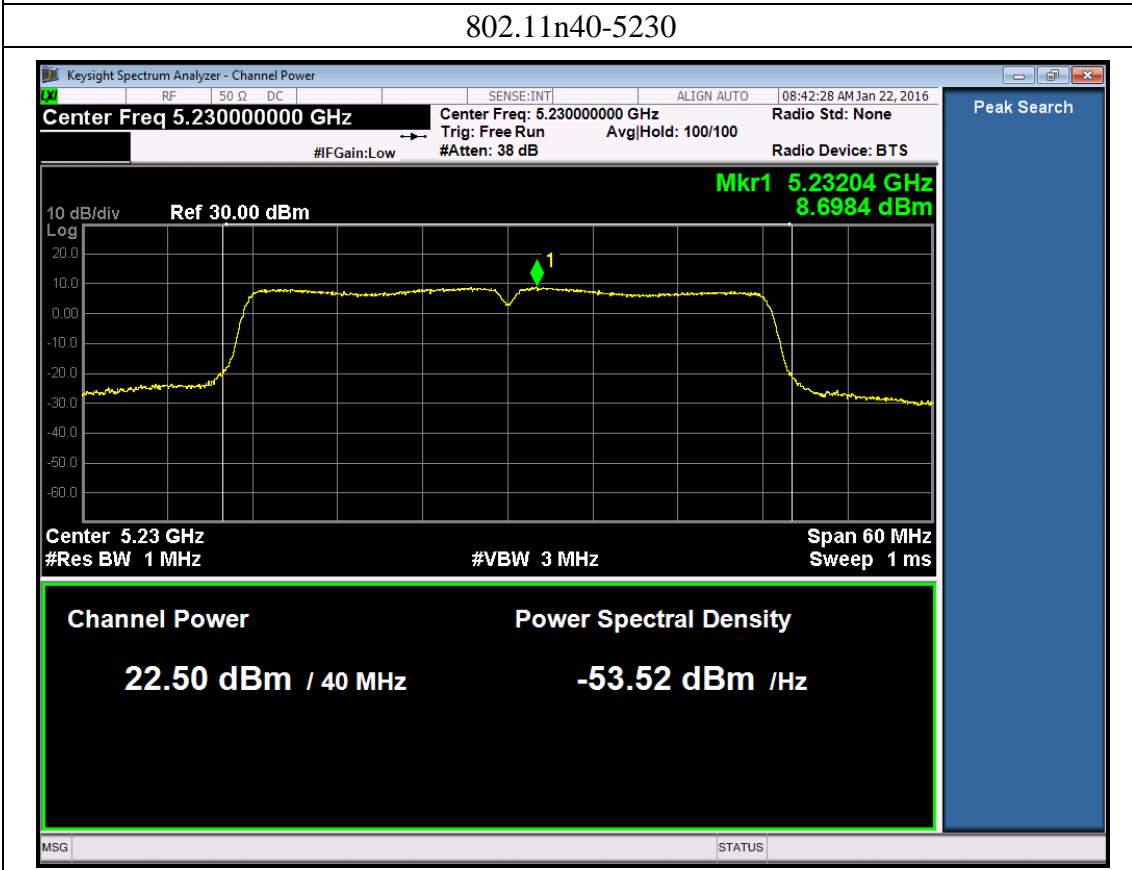

802.11n40-5190

802.11n40-5230

Port 1:

802.11n40-5190

802.11n40-5230

**Port 2:**

802.11n40-5190

802.11n40-5230

### 802.11ac80 (non-beamforming)