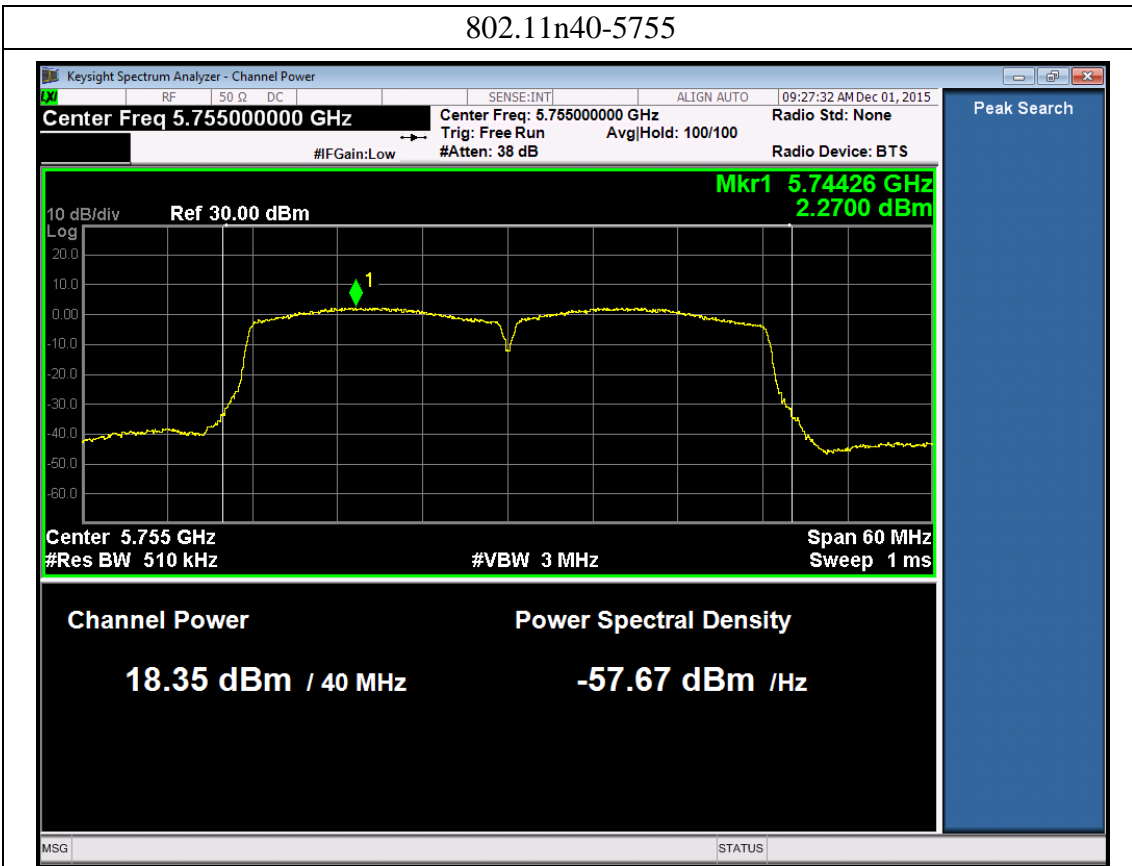

802.11n40-5755

802.11n40-5795

Port 1:

802.11n40-5755

802.11n40-5795

**Port 2:**

802.11n40-5755

802.11n40-5795

**Port 3:**

802.11n40-5755

802.11n40-5795

802.11ac80 (with beamforming)

Port 0:

Port 1:

Port 2:

802.11ac80-5775