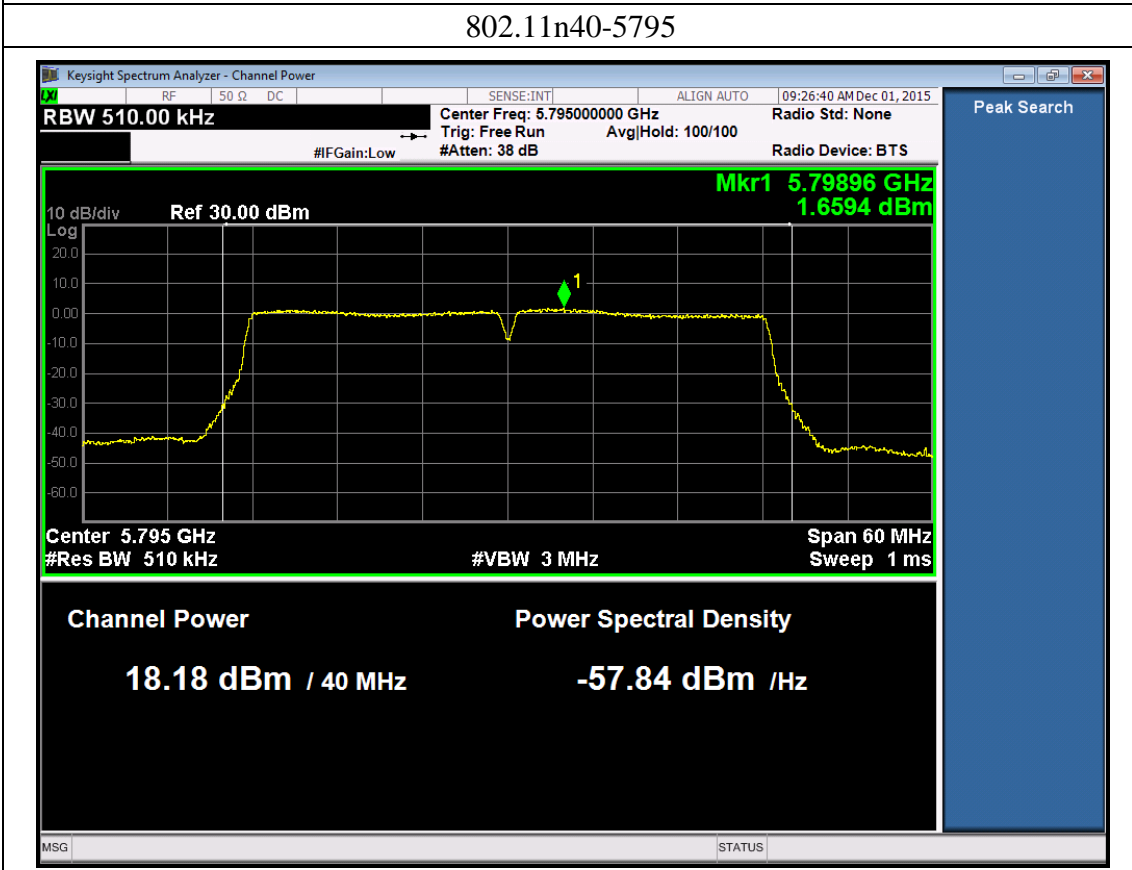

802.11n40-5755

802.11n40-5795

Port 1:

802.11n40-5755

802.11n40-5795

**Port 2:**

802.11n40-5755

802.11n40-5795

**Port 3:**

802.11n40-5755

802.11n40-5795

802.11ac80 (with beamforming)

Port 0:

Port 1:

Port 2:

802.11ac80-5775