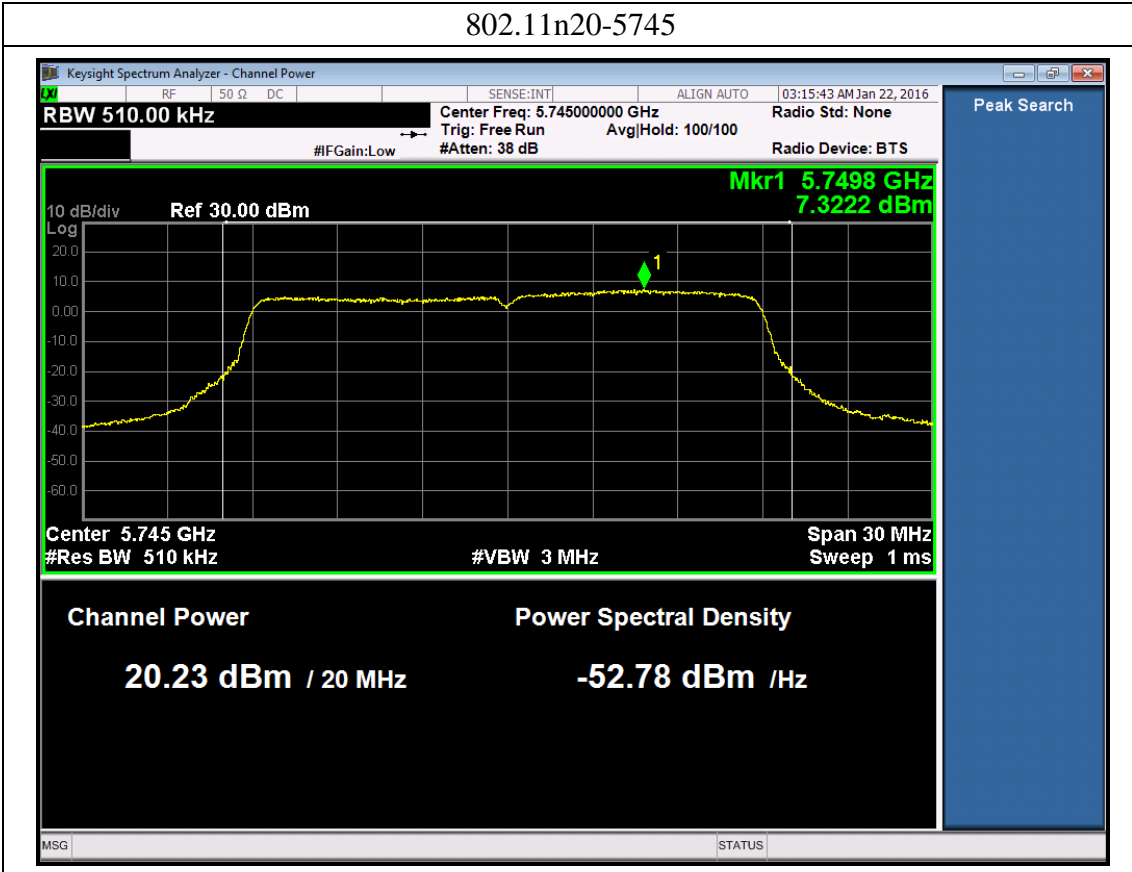

Port 3:

802.11n20-5745