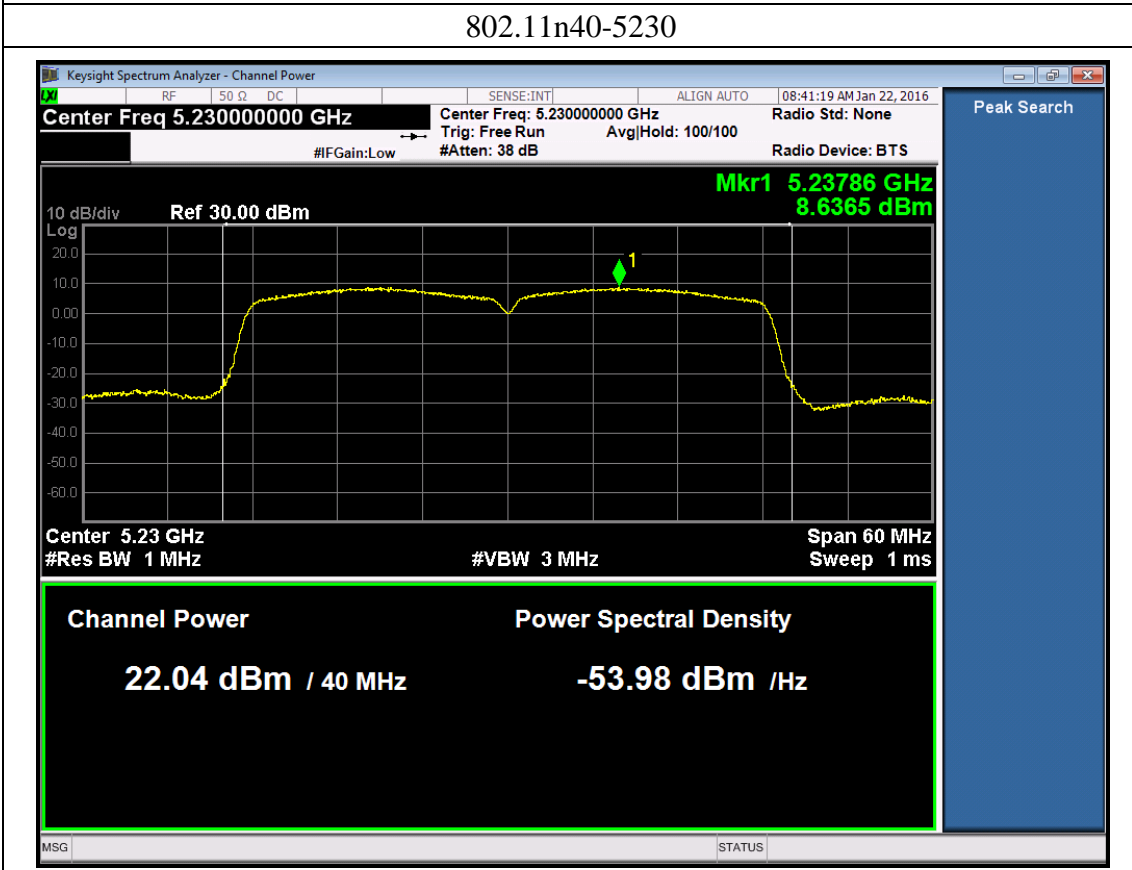

802.11n40-5190

802.11n40-5230

Port 1:

802.11n40-5190

802.11n40-5230

**Port 2:**

802.11n40-5190

802.11n40-5230

### 802.11ac80 (non-beamforming)