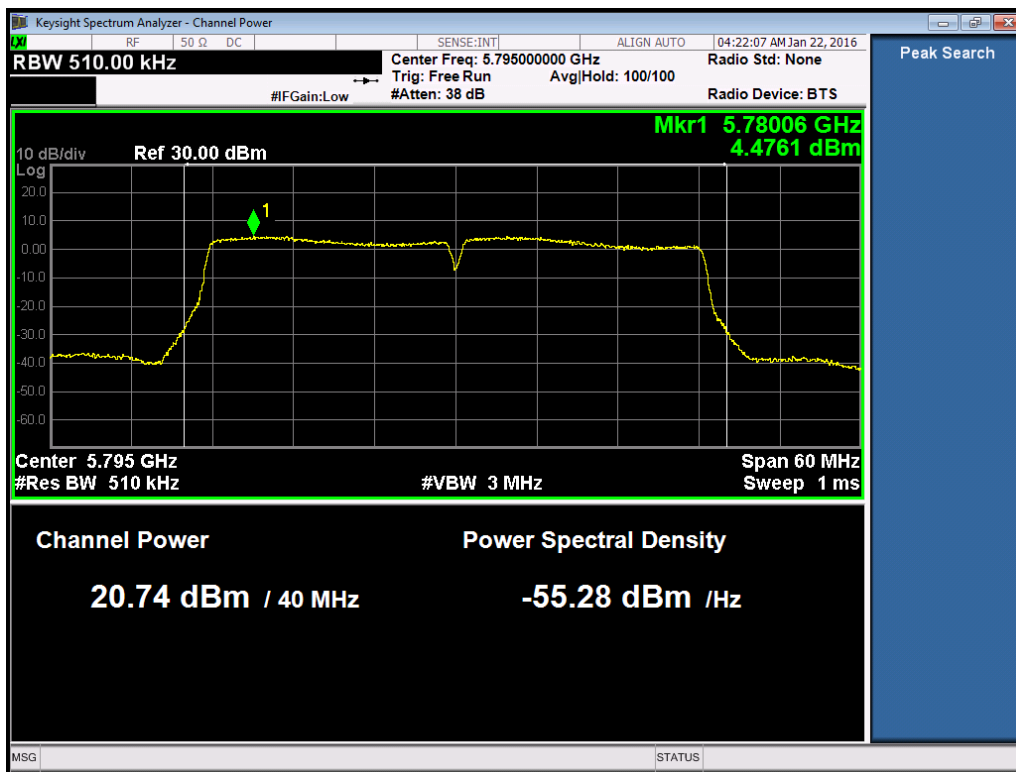

802.11n40-5755

802.11n40-5795

Port 2:

802.11n40-5755

802.11n40-5795

Port 3:

802.11n40-5755

802.11n40-5795

### 802.11ac80 (non-beamforming)