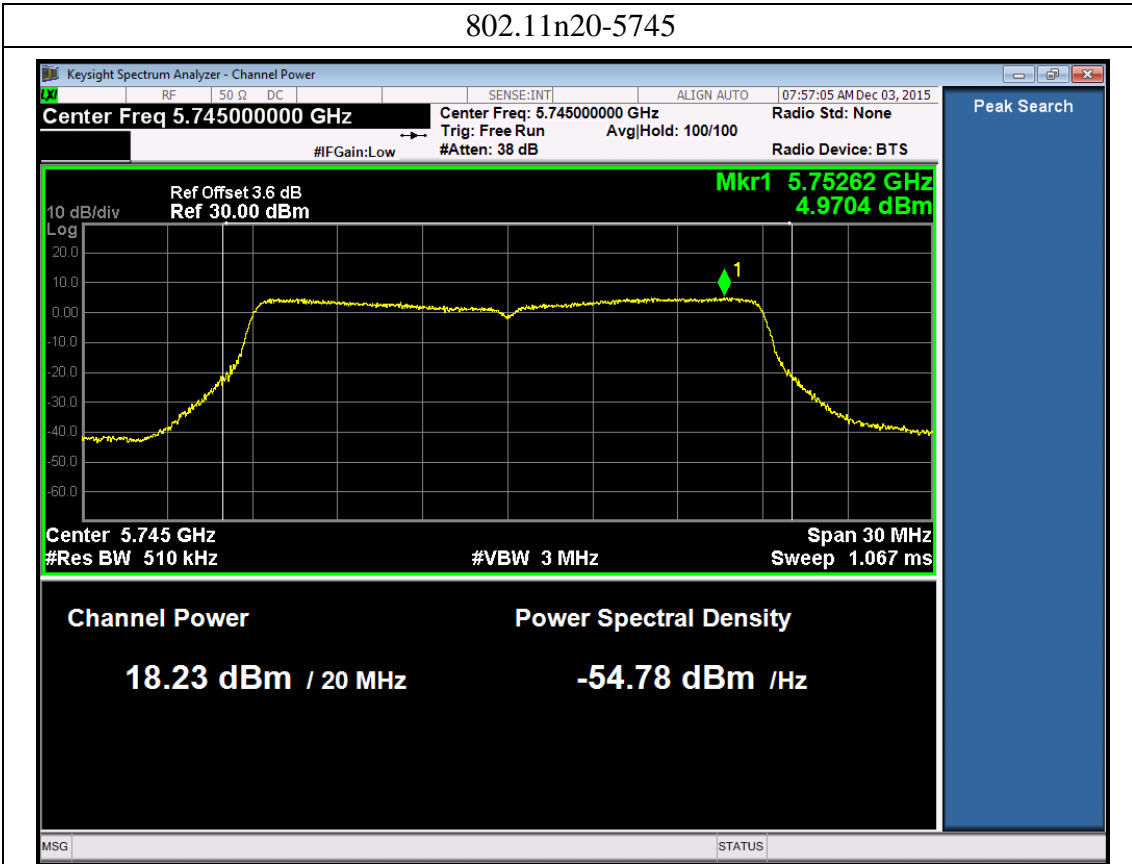

802.11n20-5785

802.11n20-5825

Port 1:

802.11n20-5745

802.11n20-5785

802.11n20-5825

**Port 2:**

802.11n20-5745