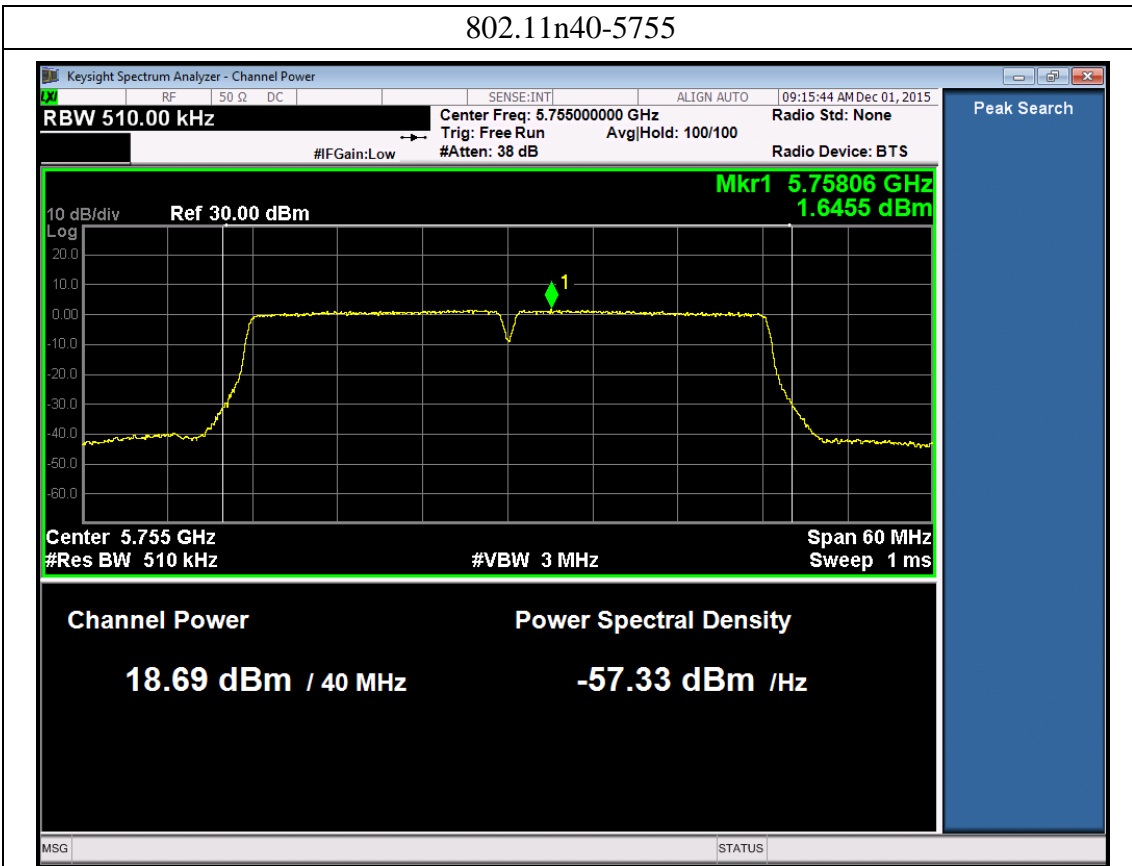

802.11n40-5755

802.11n40-5795

Port 1:

802.11n40-5755

802.11n40-5795

**Port 2:**

802.11n40-5755

802.11n40-5795

**Port 3:**

802.11n40-5755

802.11n40-5795

802.11ac80 (with beamforming)

Port 0:

Port 1:

Port 2:

802.11ac80-5775