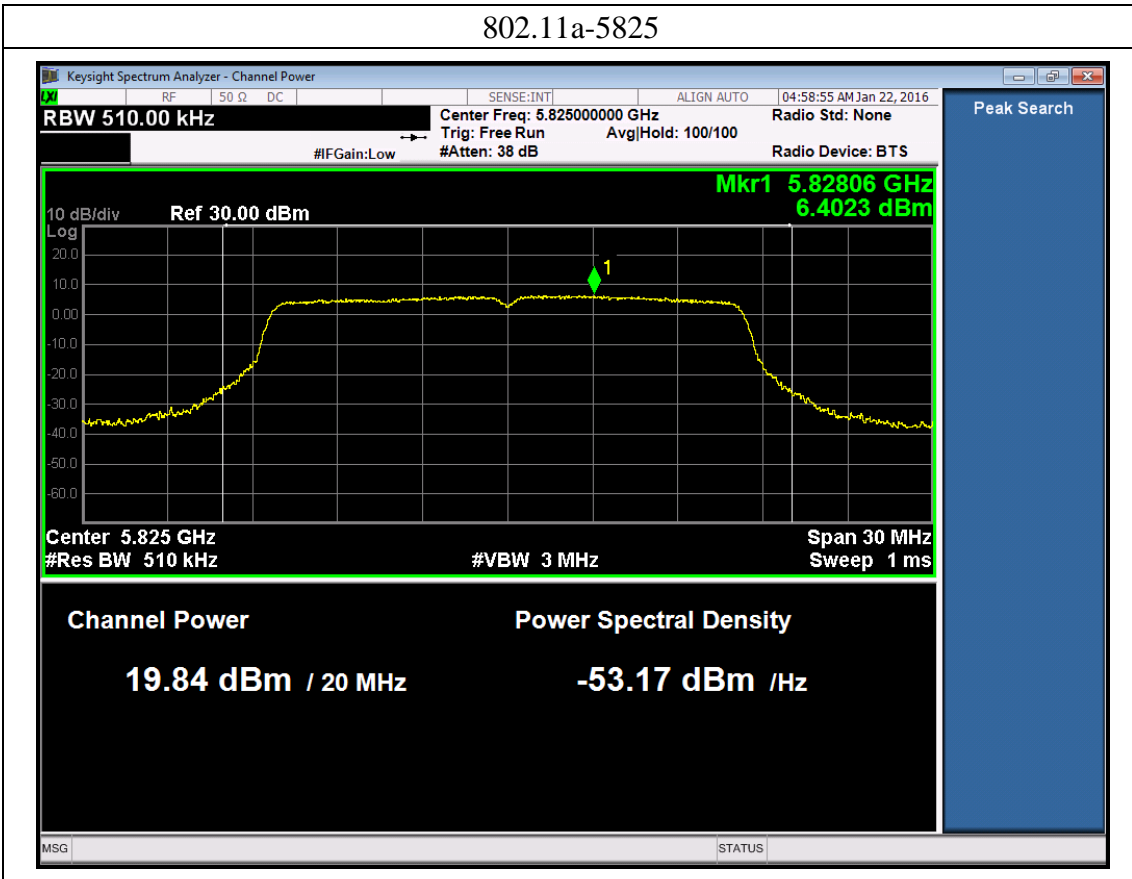

802.11a-5825