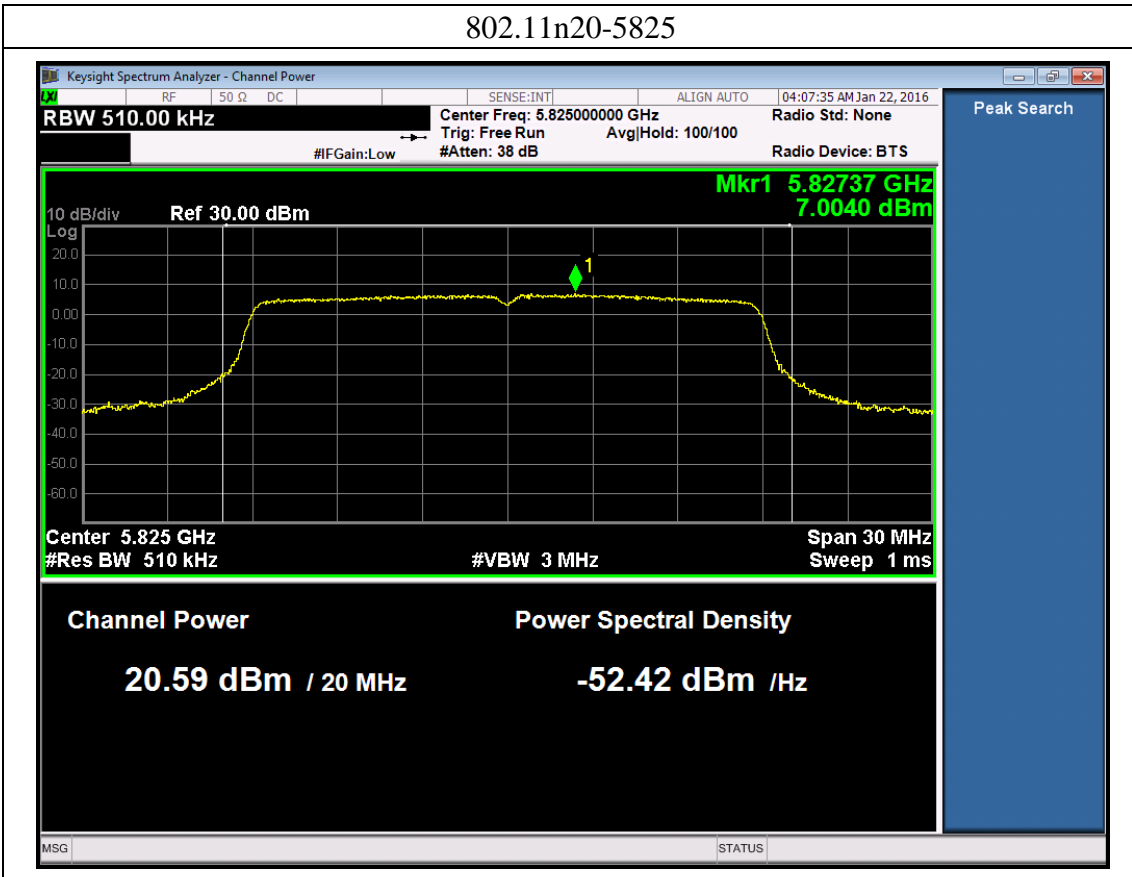

802.11n20-5745

802.11n20-5785

802.11n20-5825

Port 2:

802.11n20-5745

802.11n20-5785

802.11n20-5825

Port 3: