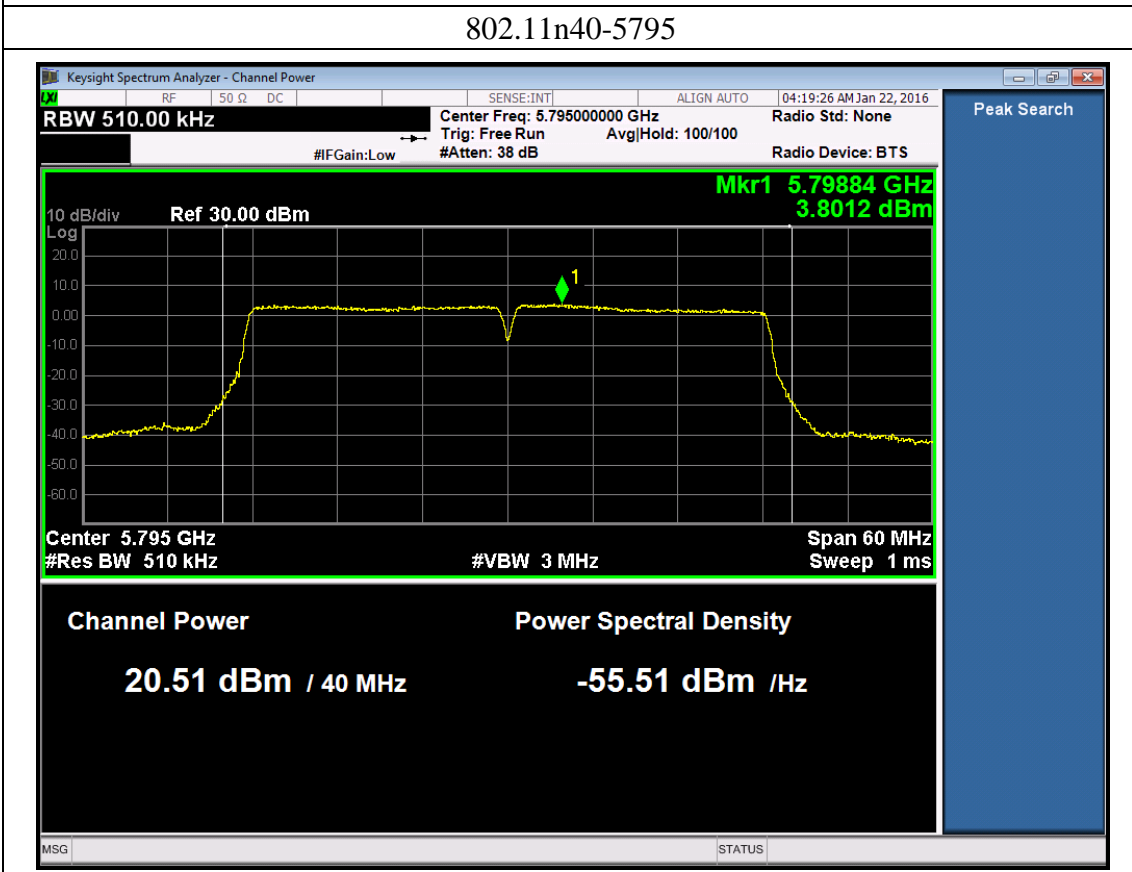

802.11n40-5755

802.11n40-5795

Port 2:

802.11n40-5755

802.11n40-5795

Port 3:

802.11n40-5755

802.11n40-5795

### 802.11ac80 (non-beamforming)