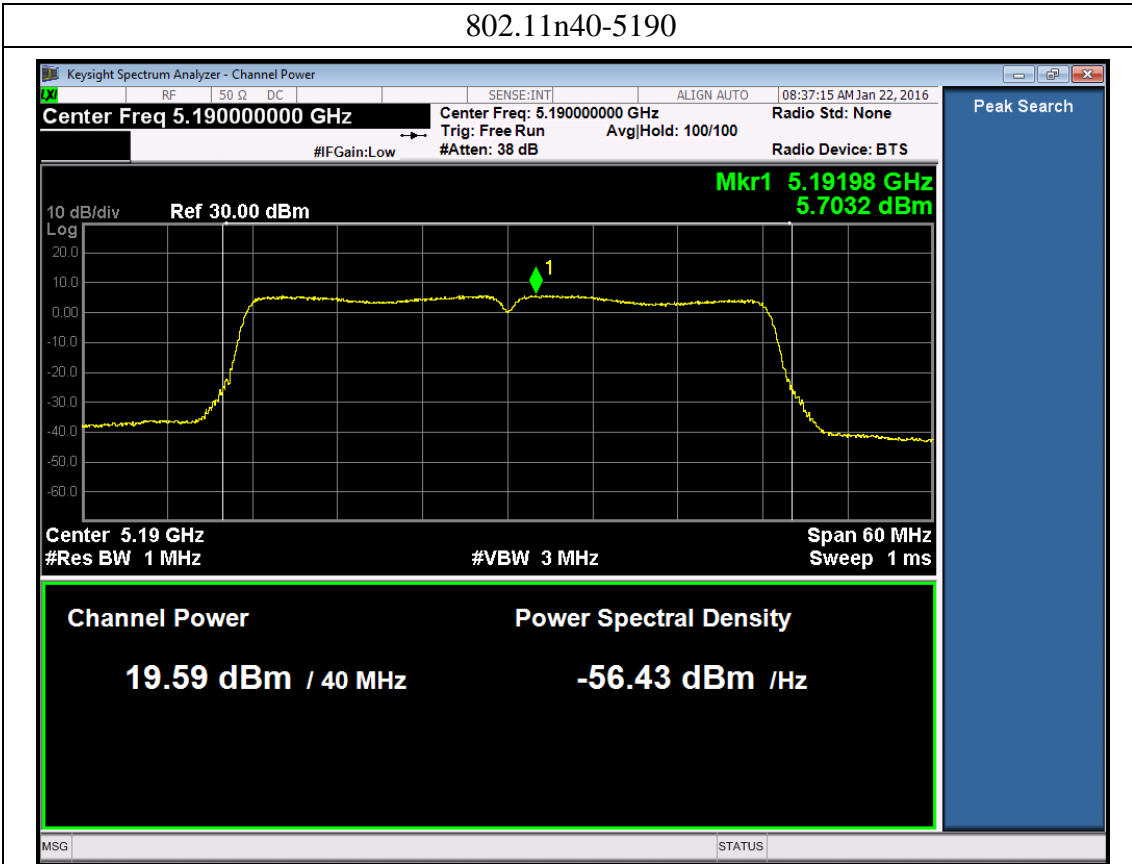

802.11n40-5190

802.11n40-5230

Port 1:

802.11n40-5190

802.11n40-5230

**Port 2:**

802.11n40-5190

802.11n40-5230

### 802.11ac80 (non-beamforming)