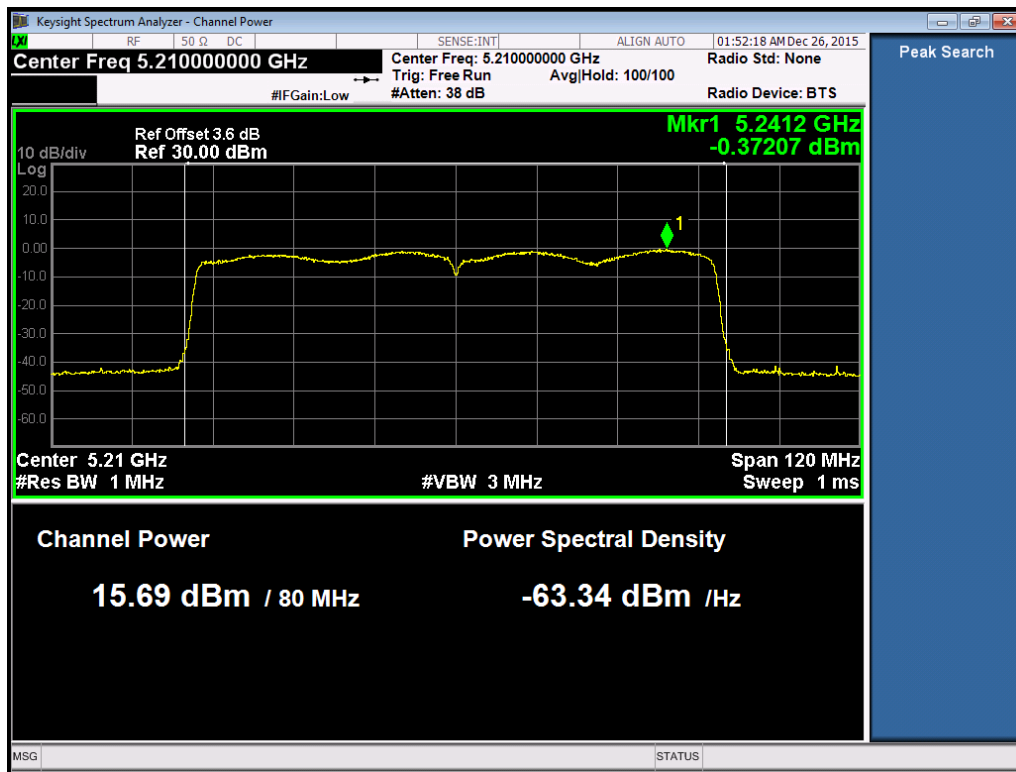

### 802.11ac80 (non-beamforming)

#### Port 0:

#### Port 1:

Port 2:

802.11ac80-5210

Port 3:

802.11ac80-5210

**U-NII-3 Band:**  
**802.11a**  
**Port 0:**

802.11a-5745

802.11a-5785