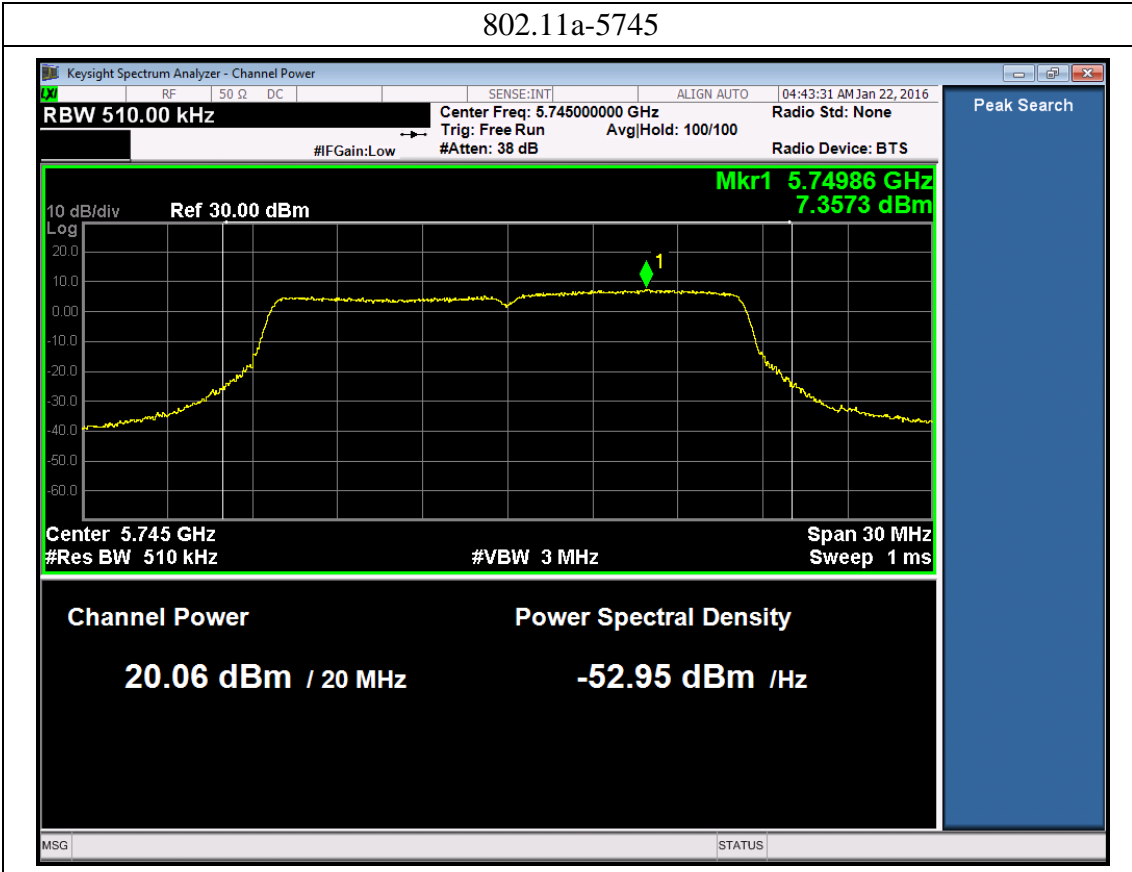

Port 3:

802.11a-5745