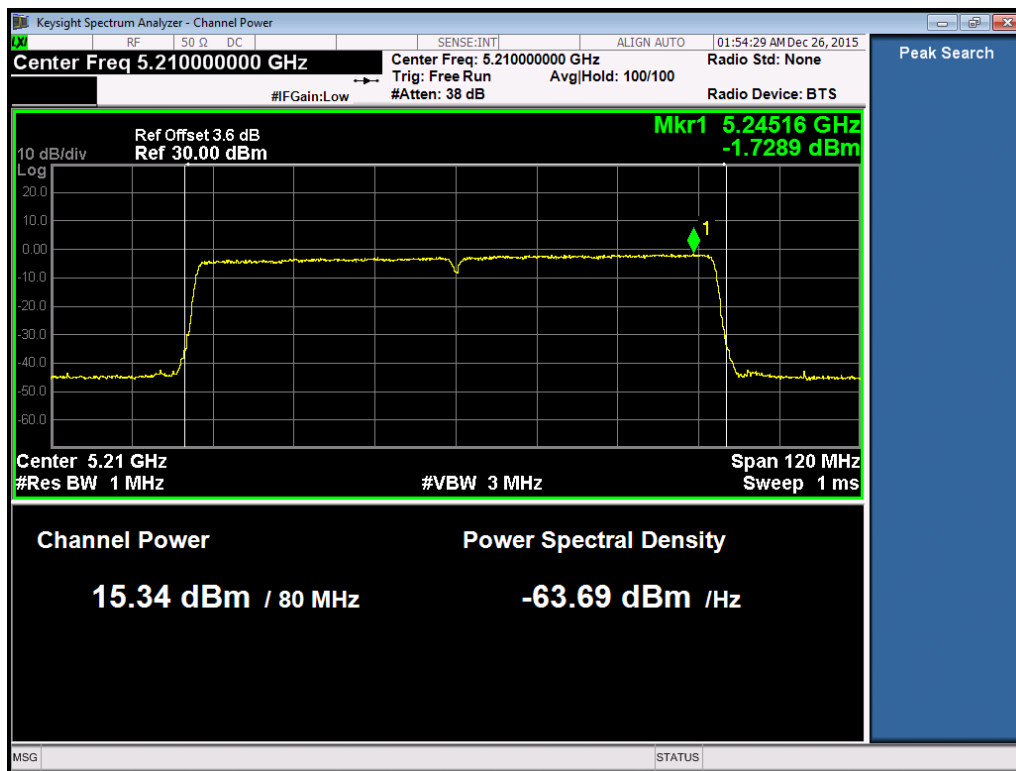

#### Port 0:

#### Port 1:

Port 2:

802.11ac80-5210

Port 3:

802.11ac80-5210

**U-NII-3 Band:**  
**802.11a**  
**Port 0:**

802.11a-5745

802.11a-5785

802.11a-5825

Port 1:

802.11a-5745

802.11a-5785

802.11a-5825

**Port 2:**

802.11a-5745

802.11a-5785