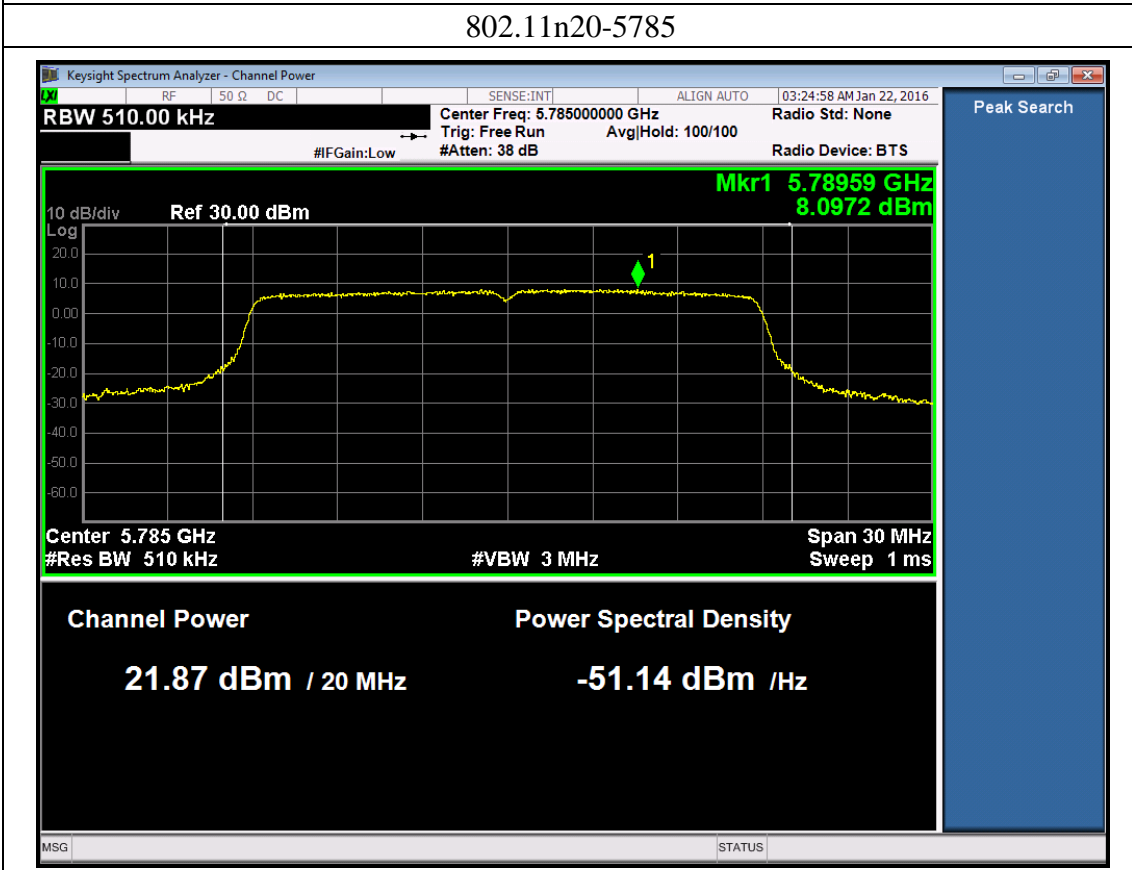

802.11n20-5745

802.11n20-5785

802.11n20-5825

Port 2:

802.11n20-5745

802.11n20-5785

802.11n20-5825

Port 3: