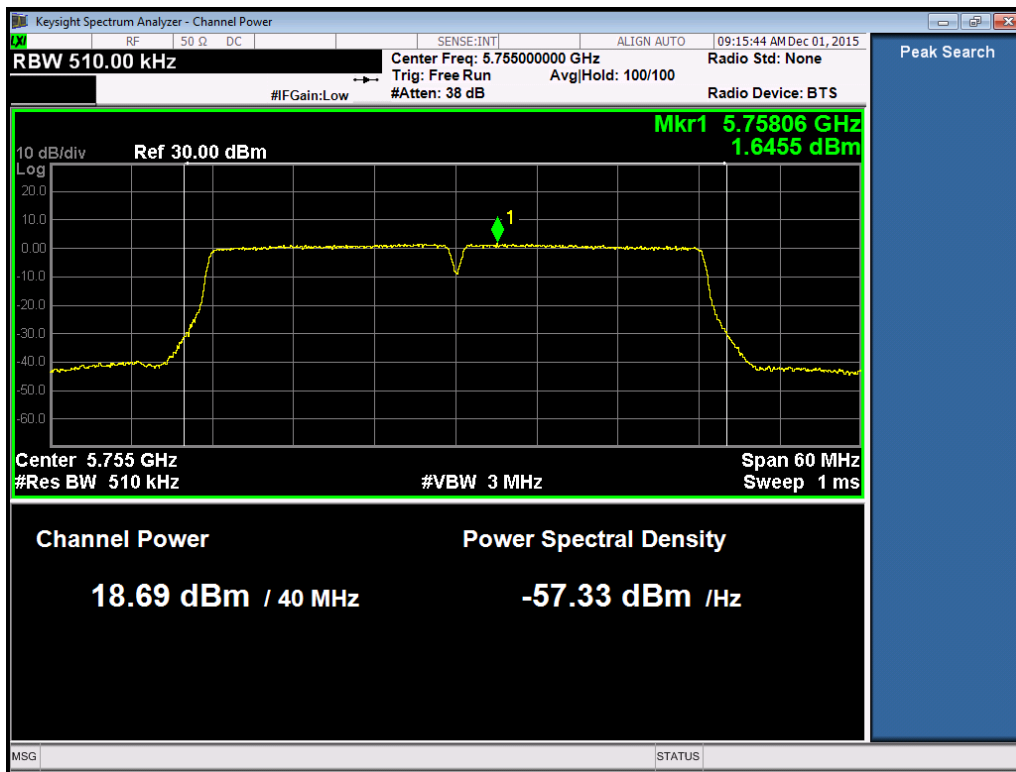

802.11n40-5755

802.11n40-5795

Port 2:

802.11n40-5755

802.11n40-5795

Port 3:

802.11n40-5755

802.11n40-5795

### 802.11ac80 (non-beamforming)