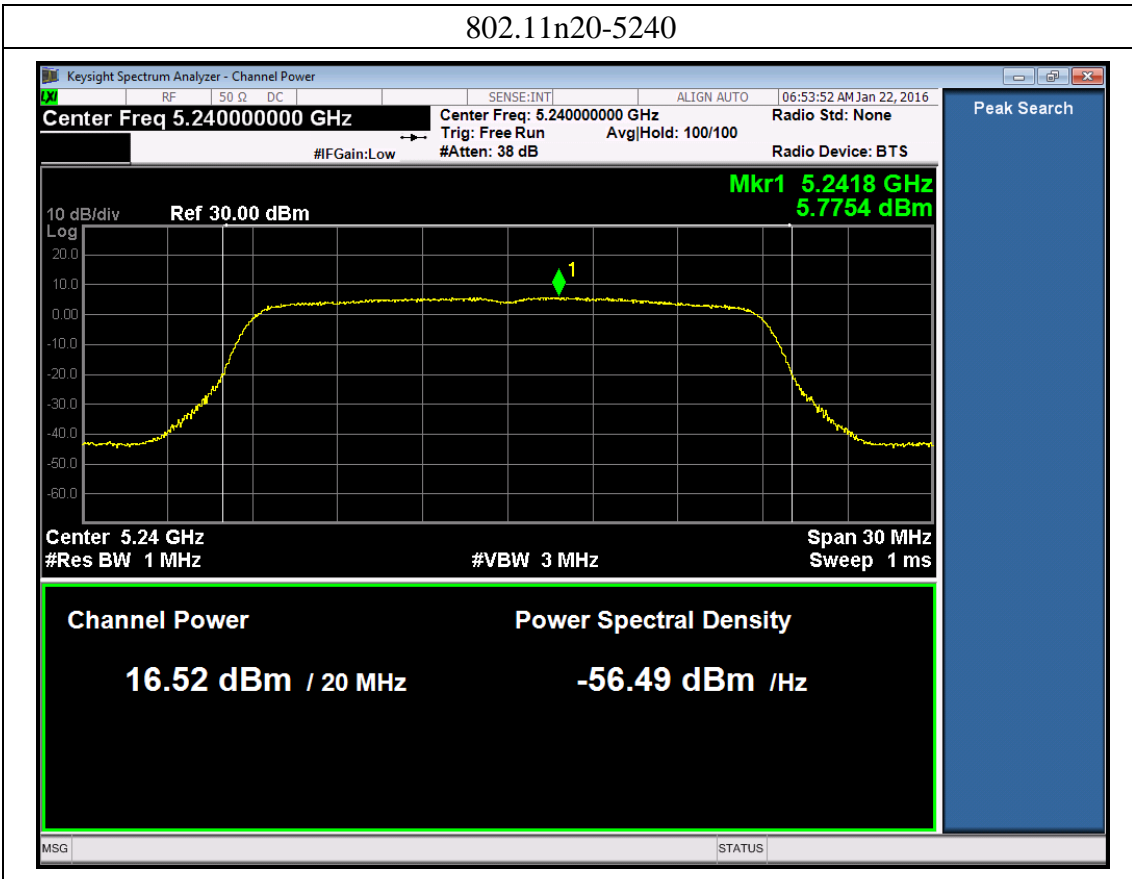

802.11n20-5240

Port 3:

802.11n20-5180

802.11n20-5200

802.11n20-5240