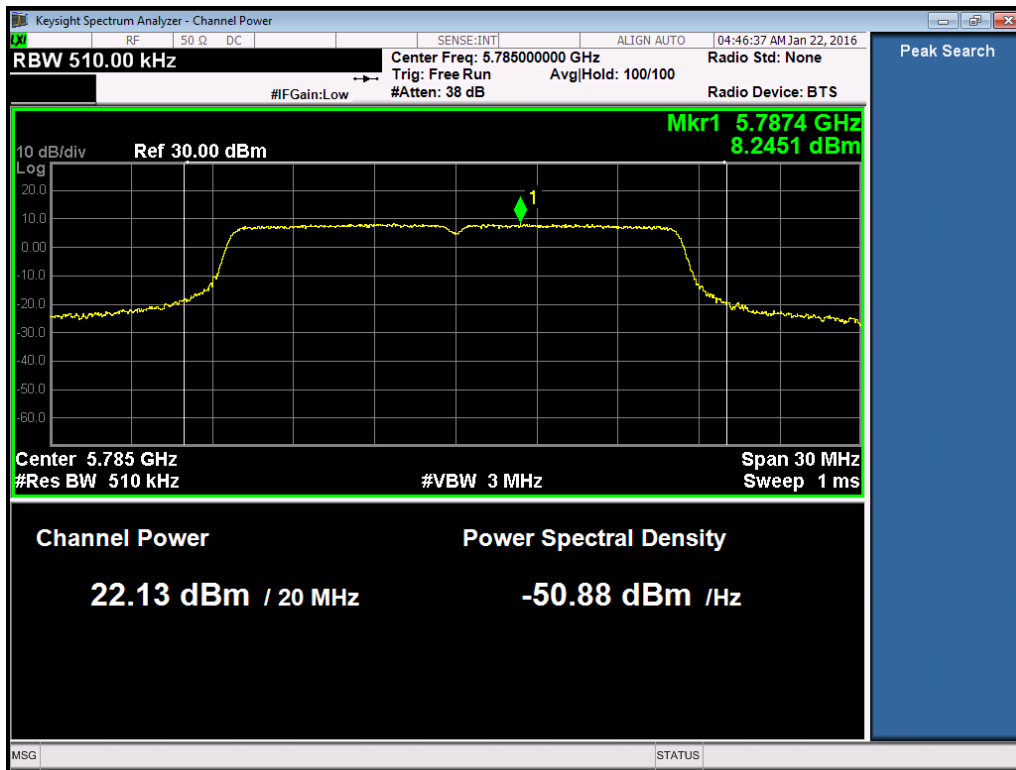

#### Port 1:

Port 2:

802.11ac80-5210

Port 3:

802.11ac80-5210

**U-NII-3 Band:**  
**802.11a**  
**Port 0:**

802.11a-5745

802.11a-5785

802.11a-5825

Port 1:

802.11a-5745

802.11a-5785

802.11a-5825

**Port 2:**

802.11a-5745

802.11a-5785