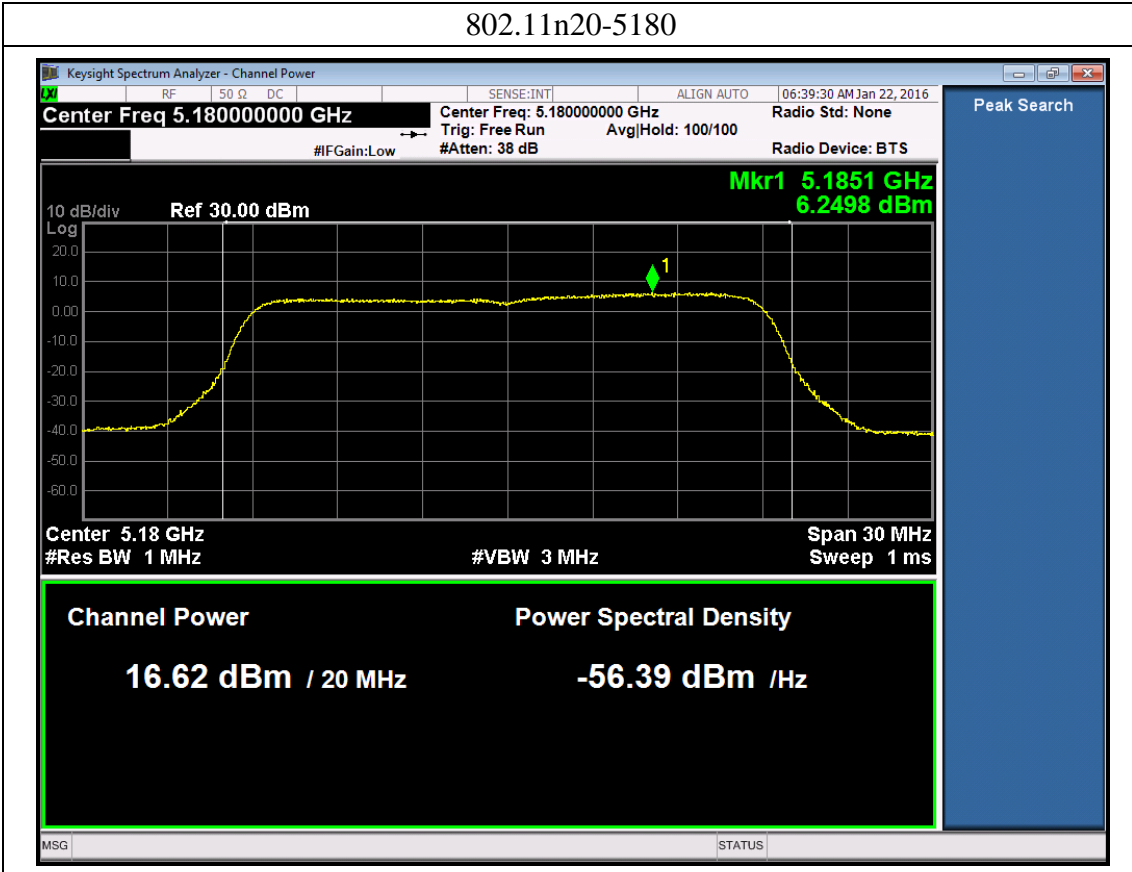

802.11n20-5240

Port 3:

802.11n20-5180

802.11n20-5200

802.11n20-5240