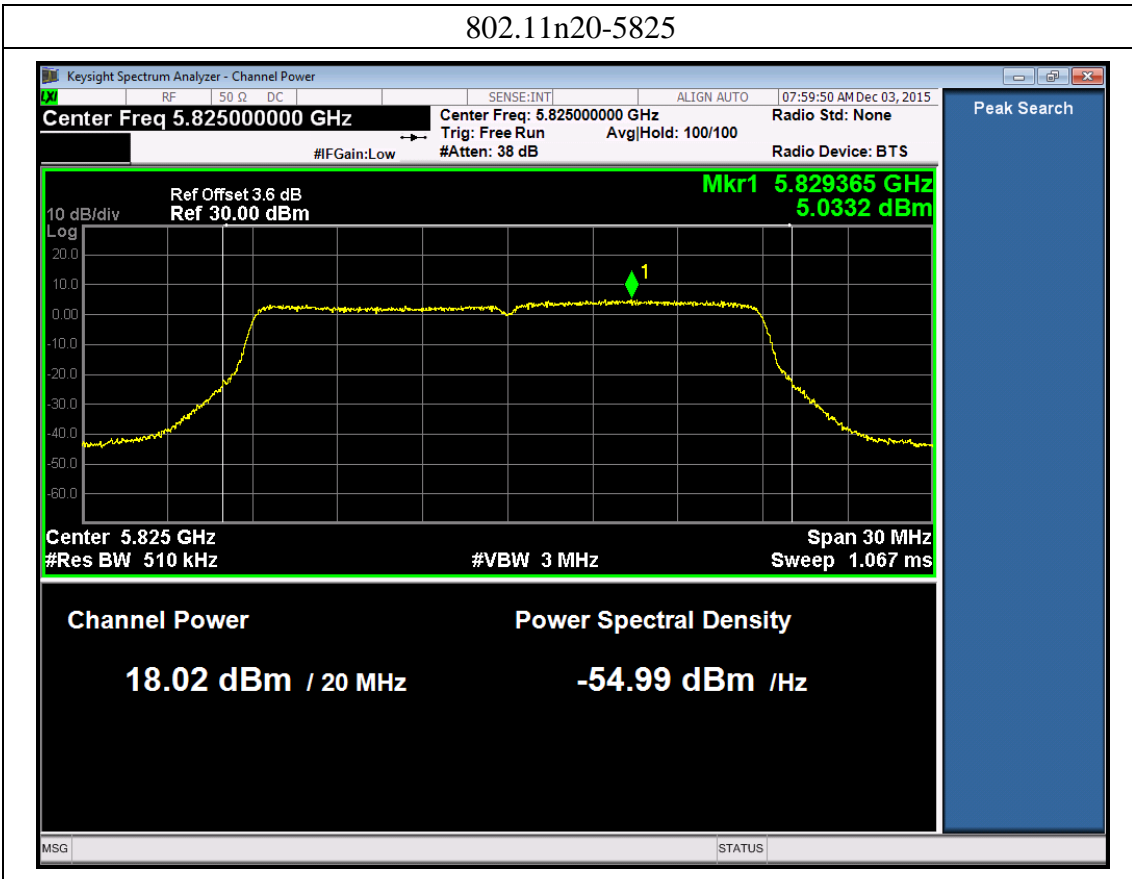

802.11n20-5825