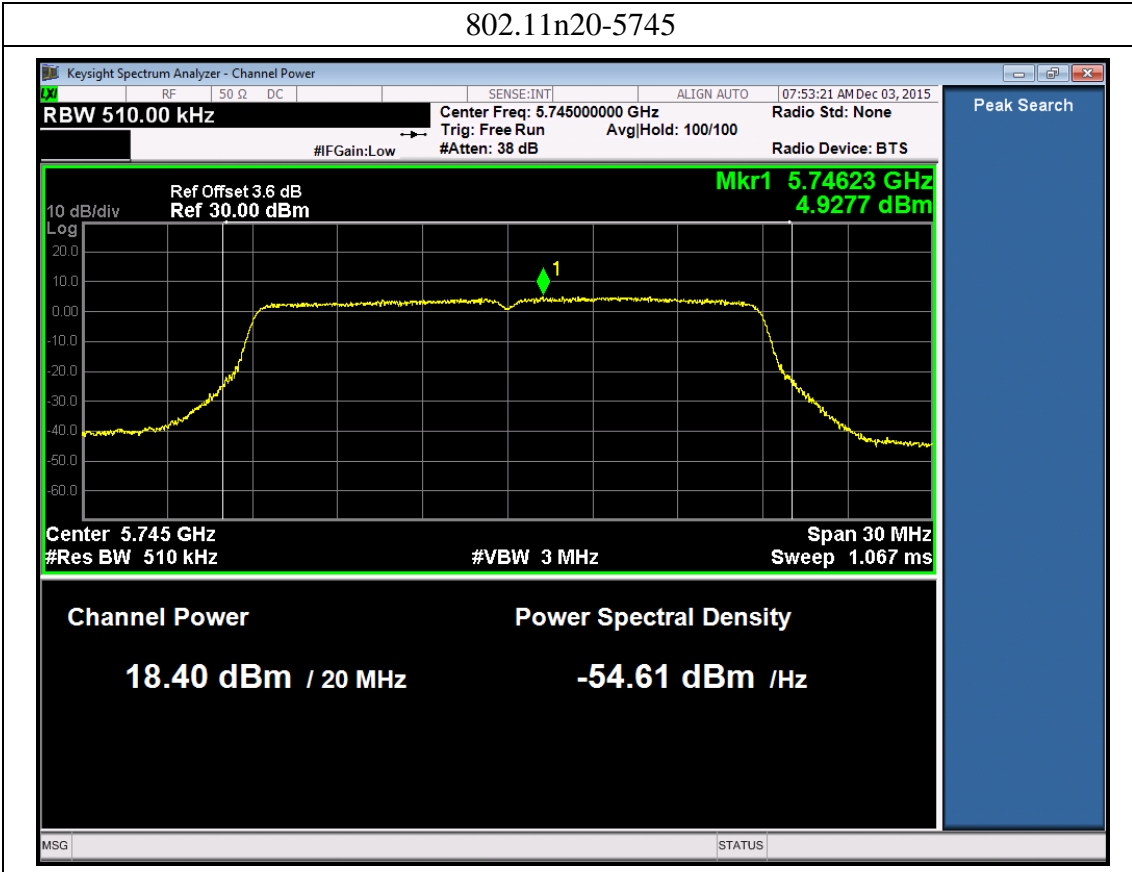

802.11n20-5785

802.11n20-5825

Port 1:

802.11n20-5745

802.11n20-5785

802.11n20-5825

**Port 2:**

802.11n20-5745