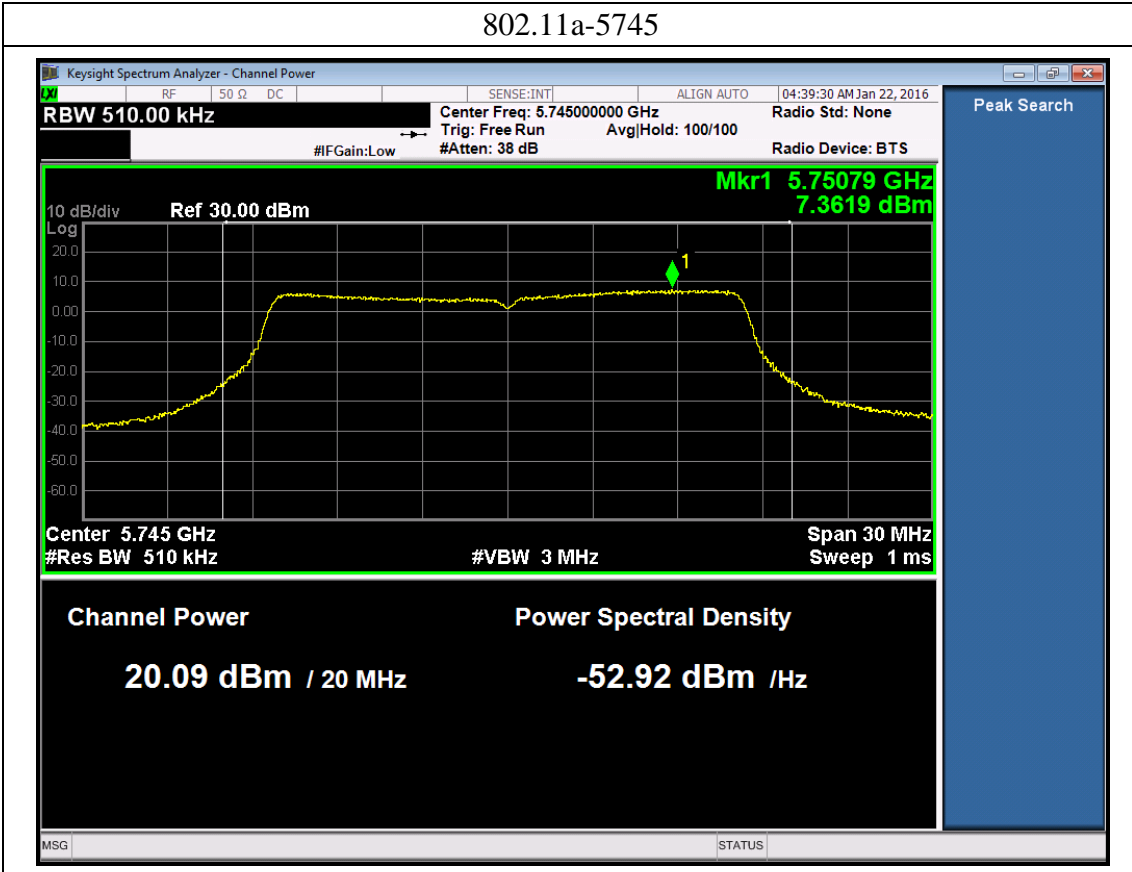

Port 1:

802.11a-5745