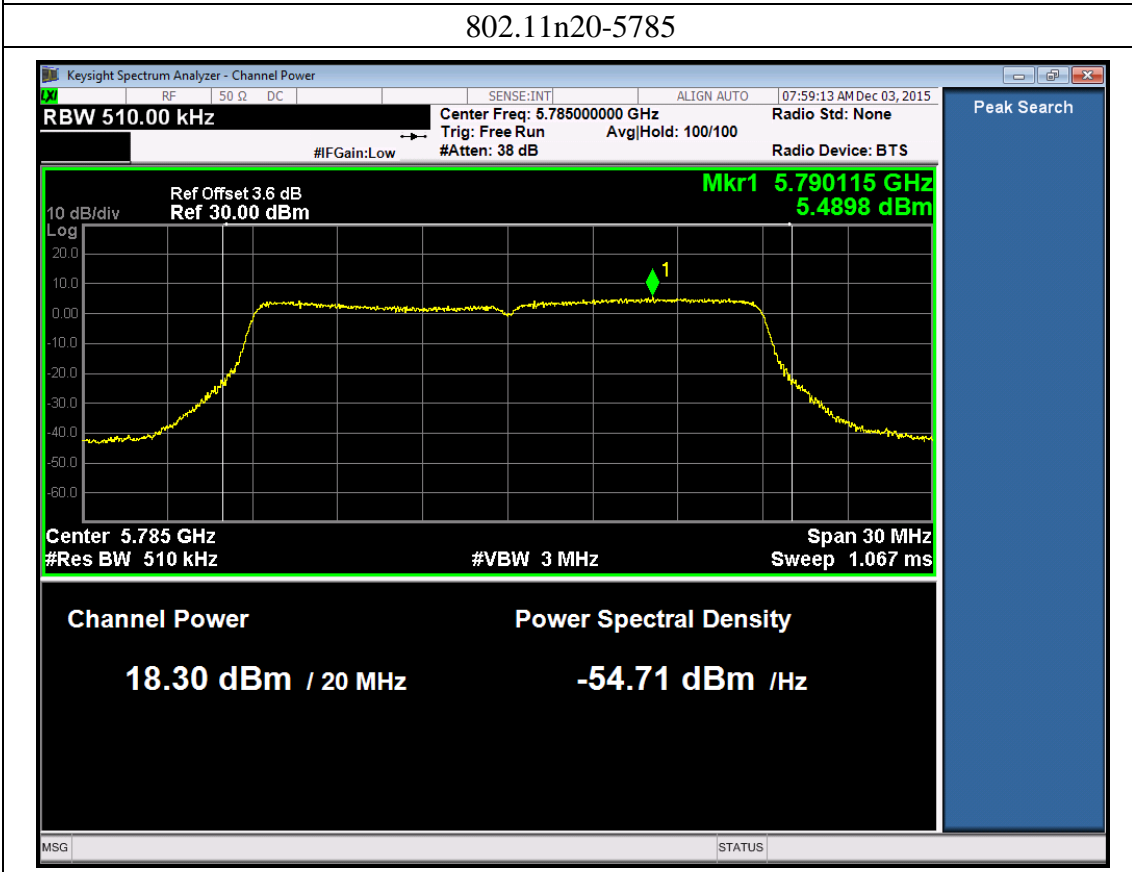

802.11n20-5785