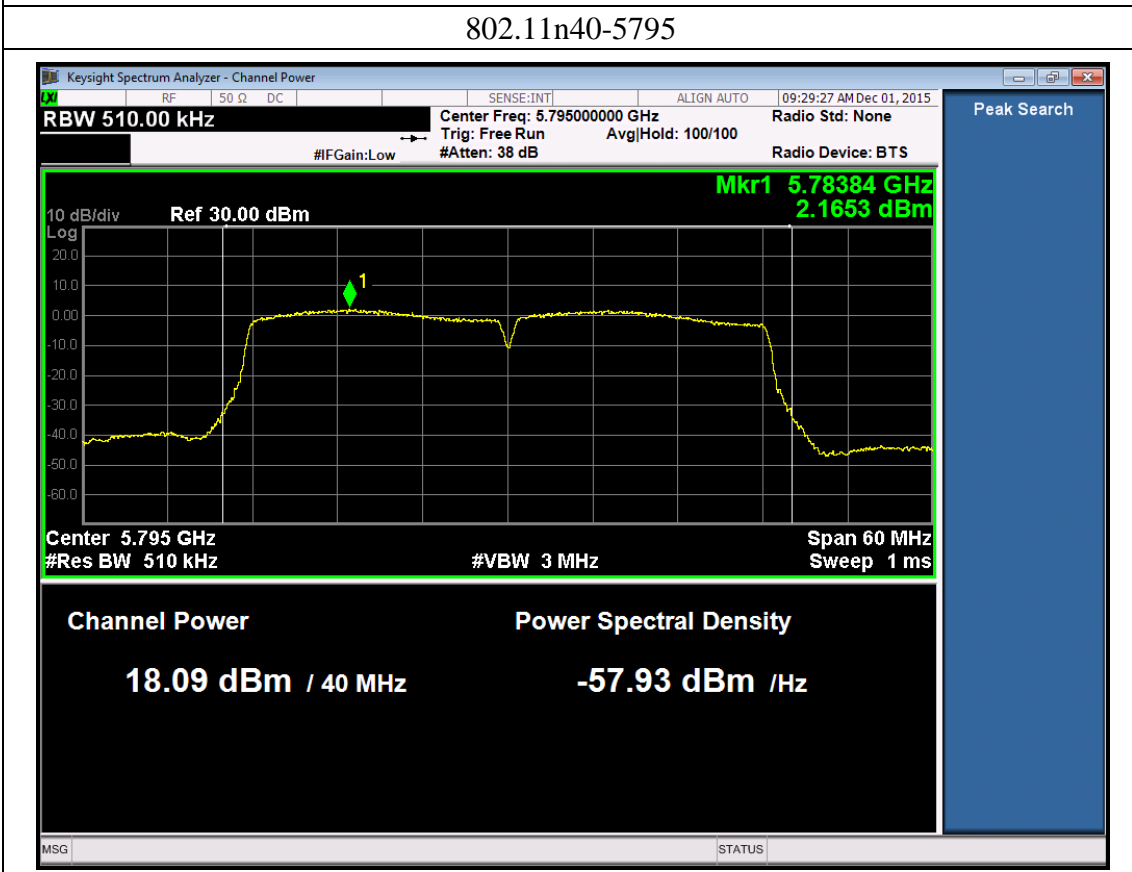

802.11n40-5755

802.11n40-5795

Port 1:

802.11n40-5755

802.11n40-5795

**Port 2:**

802.11n40-5755

802.11n40-5795

**Port 3:**

802.11n40-5755

802.11n40-5795

802.11ac80 (with beamforming)

Port 0:

Port 1:

Port 2:

802.11ac80-5775