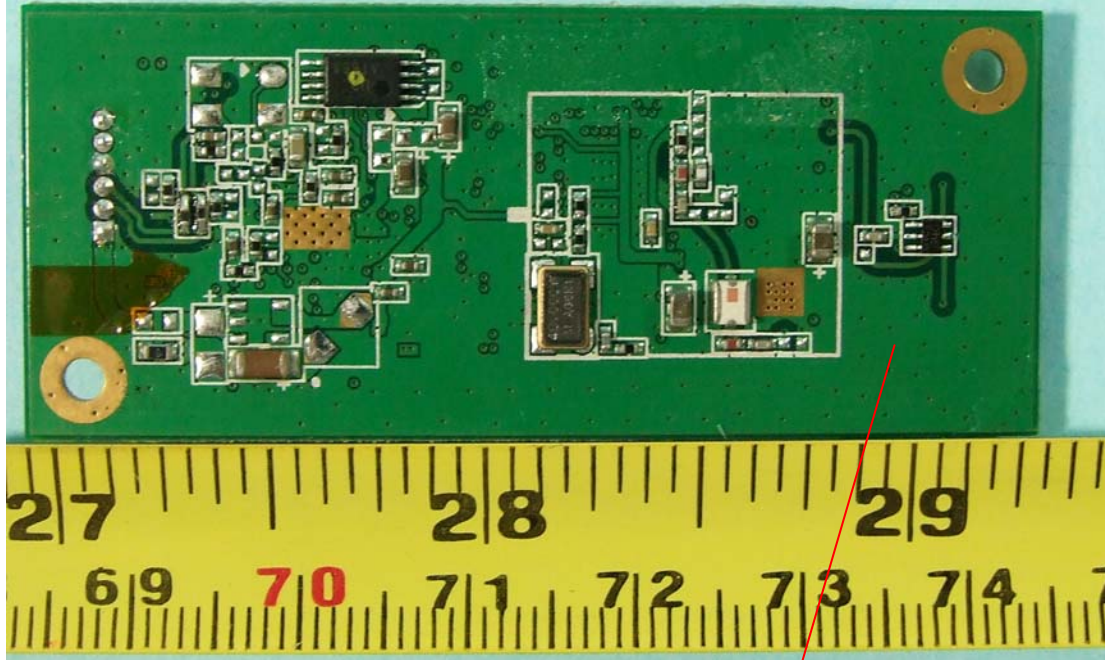

681625

**X - MICRO**

FCC ID:RAFXWL-11GURT

Model : XWL-11GURT