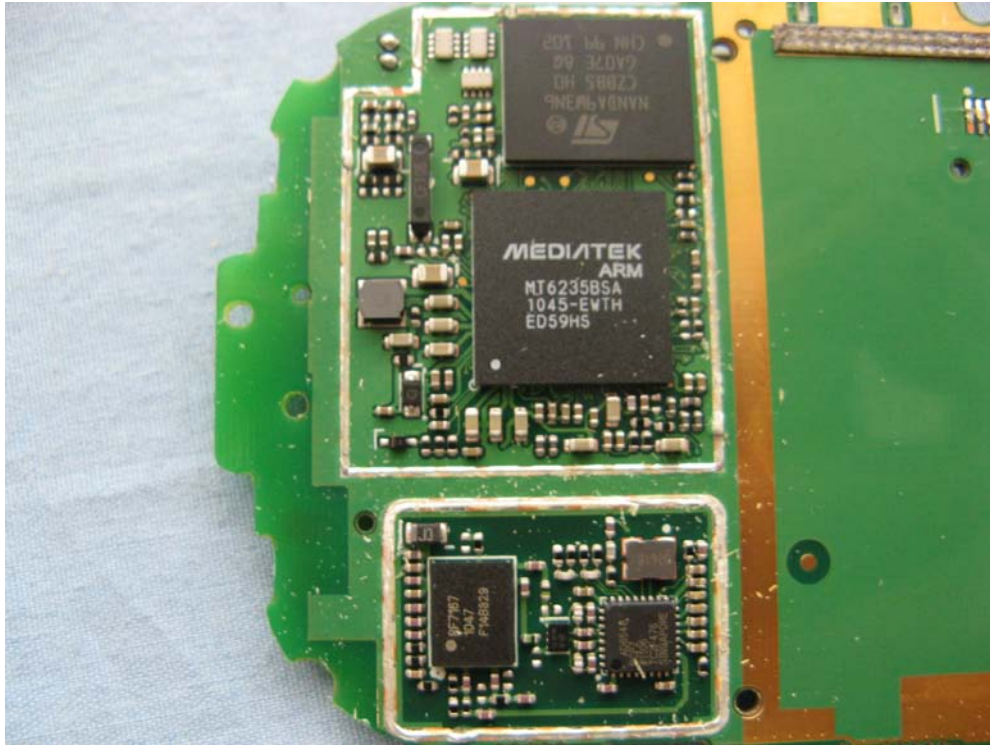

Internal Photos:

MEDIATEK
ARM
MT6235BGA
1045-EMTH
ED59HS

NXP
N9299
C2885 HD
CA07E 68
CMT 91 102

977857
1047
F1488229