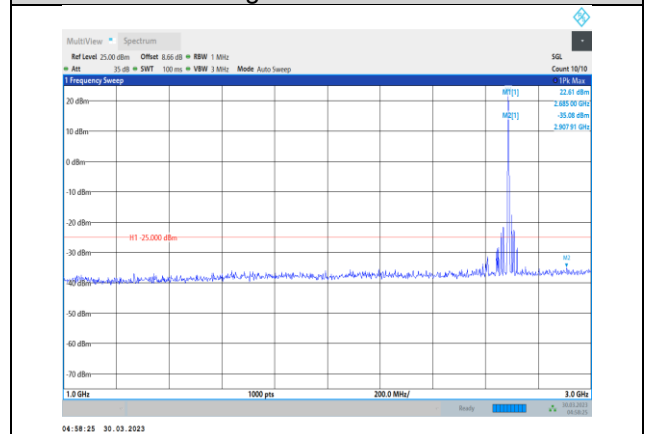

**Band41-5MHz-16QAM-41565-1RB#0-
Range1:30~1000MHz**

**Band41-5MHz-16QAM-41565-1RB#0-
Range2:1000~3000MHz**