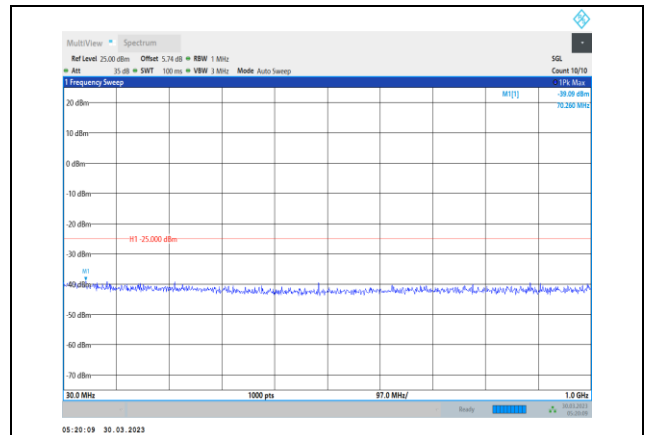

**Band41-15MHz-16QAM-41515-1RB#0-
Range2:1000~3000MHz**

**Band41-15MHz-16QAM-40620-1RB#0-
Range3:3000~27000MHz**

**Band41-15MHz-16QAM-41515-1RB#0-
Range3:3000~27000MHz**

**Band41-15MHz-64QAM-39725-1RB#0-
Range1:30~1000MHz**