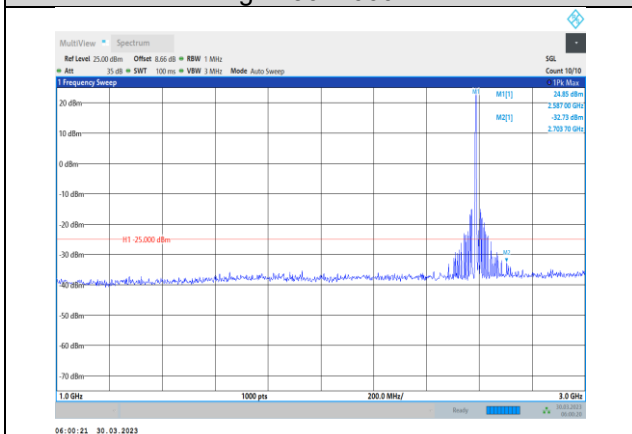

**Band38-20MHz-QPSK-38000-1RB#0-
Range1:30~1000MHz**

**Band38-20MHz-QPSK-38000-1RB#0-
Range2:1000~3000MHz**