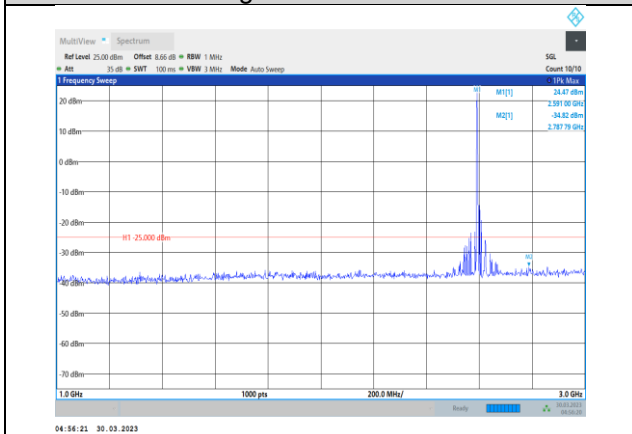

**Band41-5MHz-16QAM-40620-1RB#0-
Range1:30~1000MHz**

**Band41-5MHz-16QAM-40620-1RB#0-
Range2:1000~3000MHz**