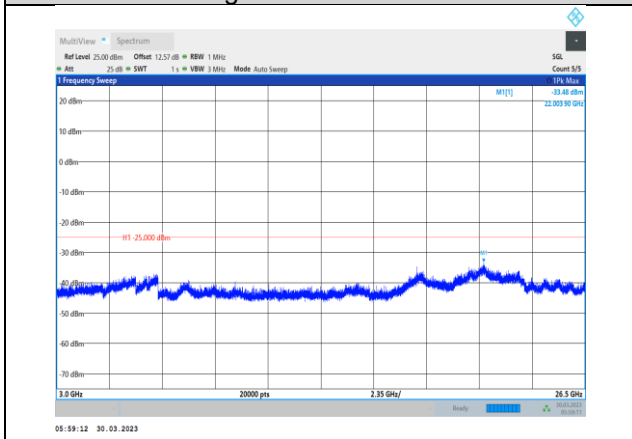

**Band38-20MHz-QPSK-38150-1RB#0-
Range3:3000~26500MHz**

**Band38-20MHz-16QAM-37850-1RB#0-
Range1:30~1000MHz**

**Band38-20MHz-16QAM-38000-1RB#0-
Range1:30~1000MHz**

**Band38-20MHz-16QAM-37850-1RB#0-
Range2:1000~3000MHz**

**Band38-20MHz-16QAM-38000-1RB#0-
Range2:1000~3000MHz**

**Band38-20MHz-16QAM-37850-1RB#0-
Range3:3000~26500MHz**

**Band38-20MHz-16QAM-38000-1RB#0-
Range3:3000~26500MHz**

**Band38-20MHz-16QAM-38150-1RB#0-
Range1:30~1000MHz**