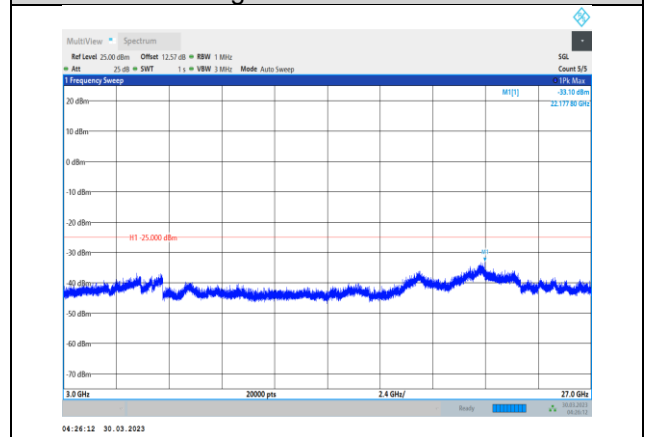

**Band41-10MHz-QPSK-39700-1RB#0-
Range1:30~1000MHz**

**Band41-5MHz-64QAM-41565-1RB#0-
Range2:1000~3000MHz**

**Band41-10MHz-QPSK-39700-1RB#0-
Range2:1000~3000MHz**

**Band41-5MHz-64QAM-41565-1RB#0-
Range3:3000~27000MHz**