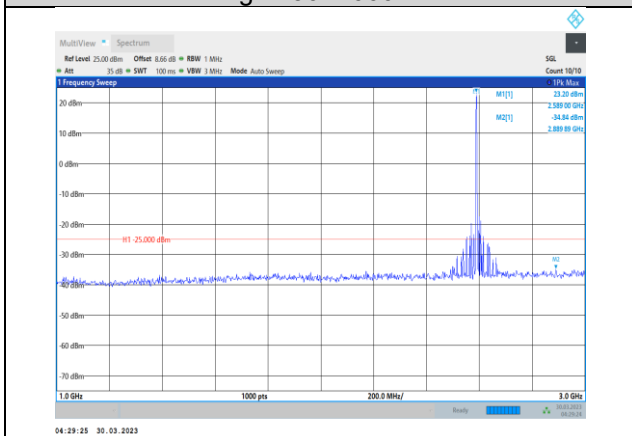

**Band41-10MHz-64QAM-40620-1RB#0-
Range1:30~1000MHz**

**Band41-10MHz-64QAM-40620-1RB#0-
Range2:1000~3000MHz**