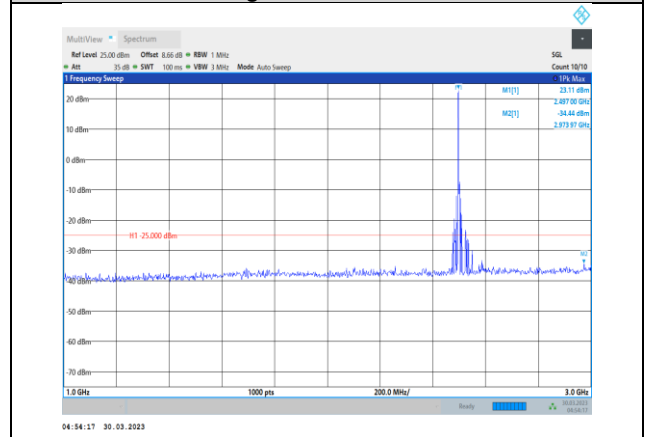

**Band41-5MHz-QPSK-40620-1RB#0-
Range3:3000~27000MHz**

**Band41-5MHz-QPSK-41565-1RB#0-
Range1:30~1000MHz**

**Band41-5MHz-16QAM-39675-1RB#0-
Range1:30~1000MHz**

**Band41-5MHz-QPSK-41565-1RB#0-
Range2:1000~3000MHz**