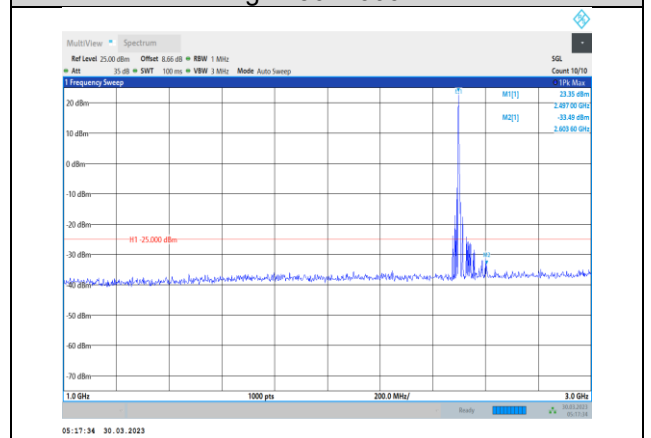

**Band41-15MHz-16QAM-39725-1RB#0-
Range1:30~1000MHz**

**Band41-15MHz-16QAM-39725-1RB#0-
Range2:1000~3000MHz**