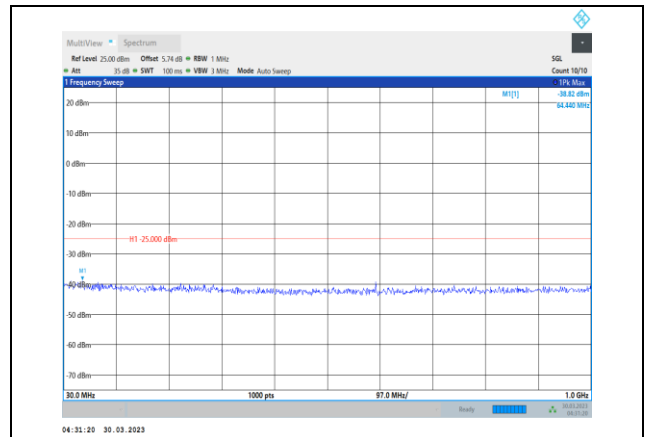

**Band41-10MHz-64QAM-39700-1RB#0-
Range2:1000~3000MHz**

**Band41-10MHz-16QAM-41540-1RB#0-
Range3:3000~27000MHz**

**Band41-10MHz-64QAM-39700-1RB#0-
Range3:3000~27000MHz**

**Band41-10MHz-64QAM-40620-1RB#0-
Range1:30~1000MHz**