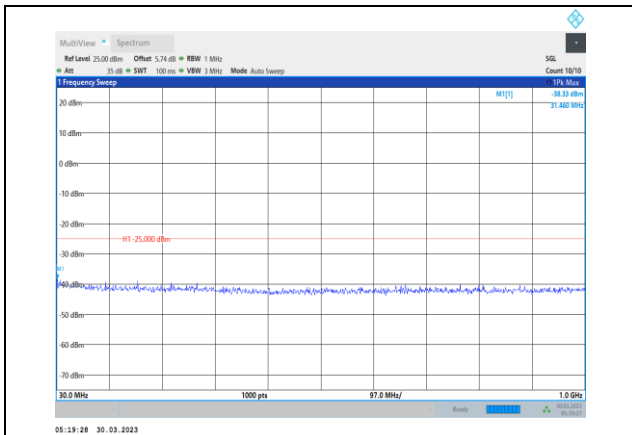

**Band41-15MHz-QPSK-41515-1RB#0-
Range3:3000~27000MHz**

**Band41-15MHz-16QAM-40620-1RB#0-
Range1:30~1000MHz**