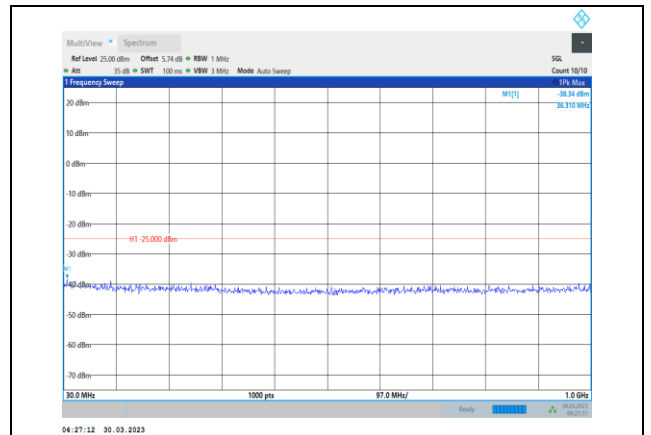

Band41-10MHz-16QAM-40620-1RB#0-
Range3:3000~27000MHz

**Band41-10MHz-64QAM-39700-1RB#0-
Range1:30~1000MHz**