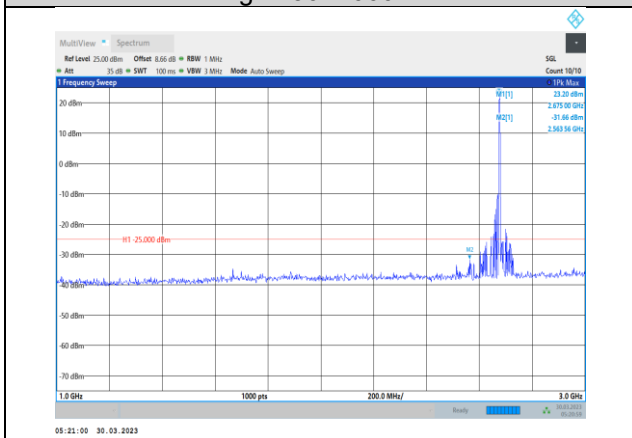

**Band41-15MHz-QPSK-41515-1RB#0-
Range1:30~1000MHz**

**Band41-15MHz-QPSK-41515-1RB#0-
Range2:1000~3000MHz**