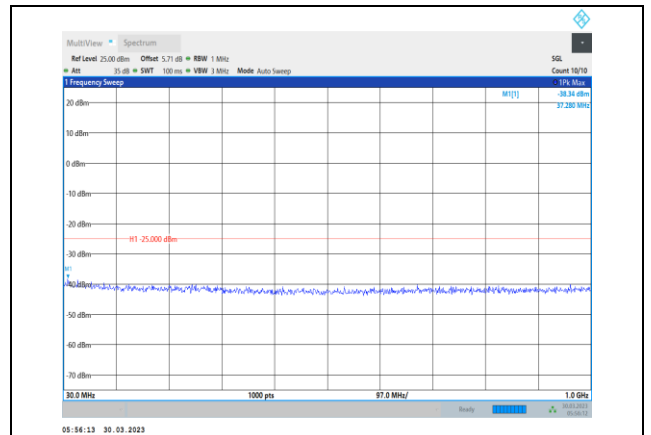

**Band38-15MHz-16QAM-37825-1RB#0-
Range3:3000~26500MHz**

**Band38-15MHz-16QAM-38175-1RB#0-
Range1:30~1000MHz**