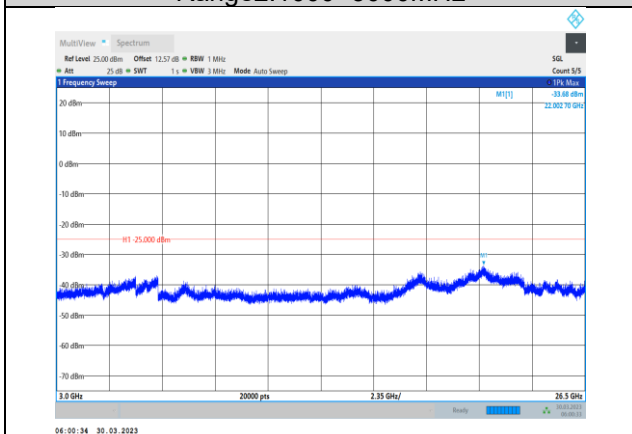

Band38-20MHz-QPSK-37850-1RB#0-Range2:1000~3000MHz

Band38-15MHz-64QAM-38175-1RB#0-Range3:3000~26500MHz

Band38-20MHz-QPSK-37850-1RB#0-Range3:3000~26500MHz

**Band38-20MHz-QPSK-38000-1RB#0-
Range1:30~1000MHz**

**Band38-20MHz-QPSK-38150-1RB#0-
Range1:30~1000MHz**

**Band38-20MHz-QPSK-38000-1RB#0-
Range2:1000~3000MHz**

**Band38-20MHz-QPSK-38150-1RB#0-
Range2:1000~3000MHz**

**Band38-20MHz-QPSK-38000-1RB#0-
Range3:3000~26500MHz**