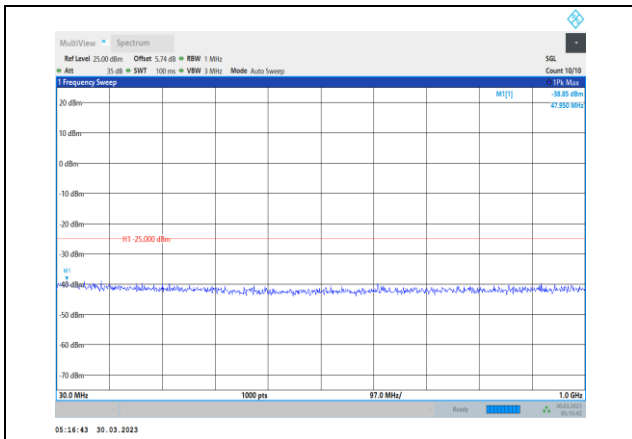

**Band41-10MHz-64QAM-40620-1RB#0-
Range3:3000~27000MHz**

**Band41-15MHz-QPSK-39725-1RB#0-
Range1:30~1000MHz**