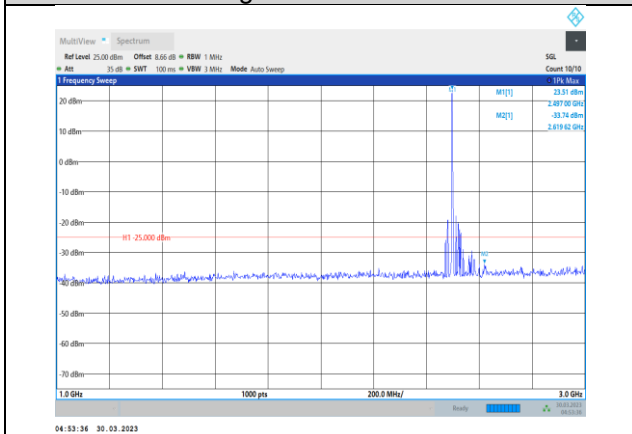

**Band41-5MHz-QPSK-39675-1RB#0-
Range1:30~1000MHz**

**Band41-5MHz-QPSK-39675-1RB#0-
Range2:1000~3000MHz**