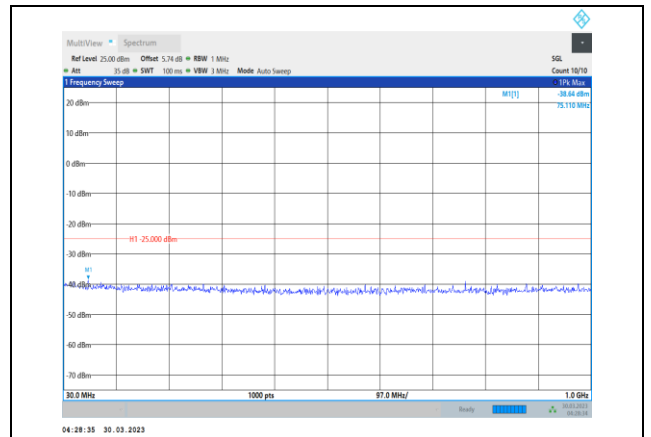

**Band41-10MHz-QPSK-41540-1RB#0-
Range2:1000~3000MHz**

**Band41-10MHz-QPSK-40620-1RB#0-
Range3:3000~27000MHz**

**Band41-10MHz-QPSK-41540-1RB#0-
Range3:3000~27000MHz**

Band41-10MHz-16QAM-39700-1RB#0-
Range1:30~1000MHz