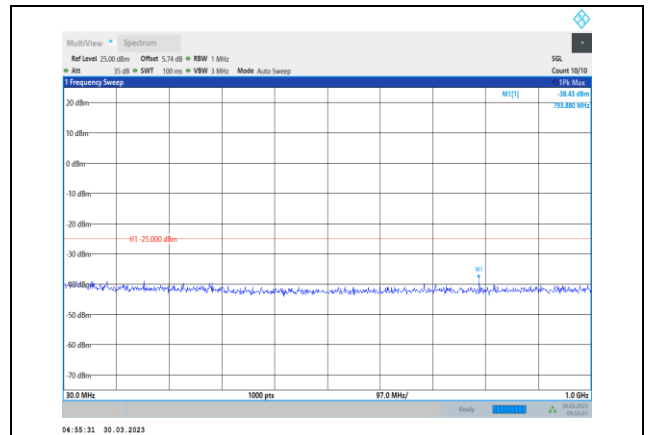

**Band38-20MHz-64QAM-38150-1RB#0-
Range2:1000~3000MHz**

**Band38-20MHz-64QAM-38000-1RB#0-
Range3:3000~26500MHz**

**Band38-20MHz-64QAM-38150-1RB#0-
Range3:3000~26500MHz**

**Band41-5MHz-QPSK-39675-1RB#0-
Range1:30~1000MHz**