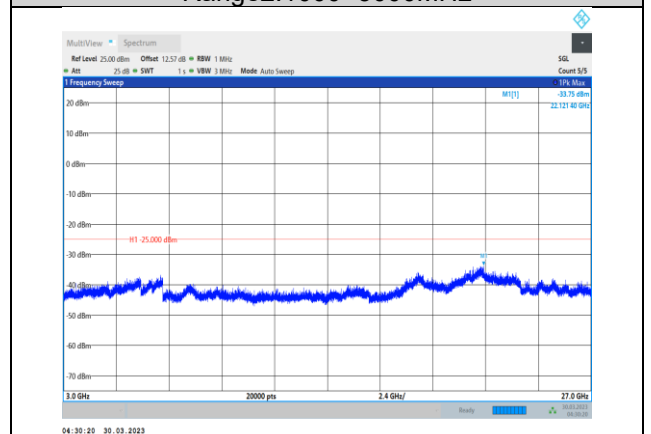

**Band41-10MHz-QPSK-41540-1RB#0-
Range2:1000~3000MHz**

**Band41-10MHz-QPSK-41540-1RB#0-
Range3:3000~27000MHz**