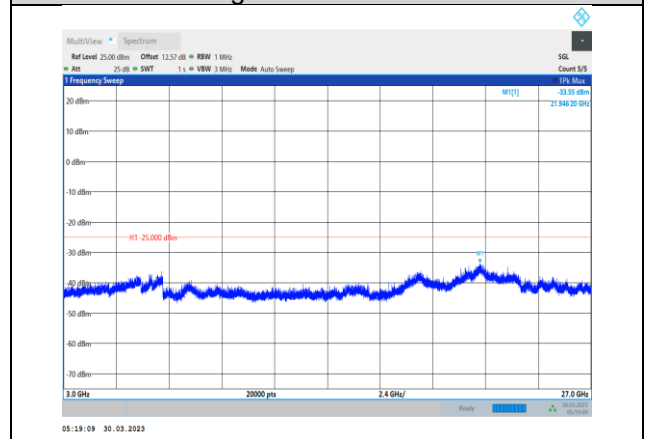

**Band41-15MHz-QPSK-40620-1RB#0-
Range2:1000~3000MHz**

**Band41-15MHz-QPSK-40620-1RB#0-
Range3:3000~27000MHz**