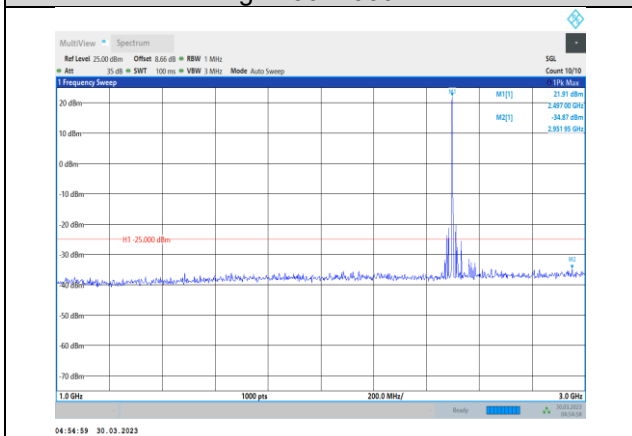

**Band41-5MHz-64QAM-39675-1RB#0-
Range1:30~1000MHz**

**Band41-5MHz-64QAM-39675-1RB#0-
Range2:1000~3000MHz**