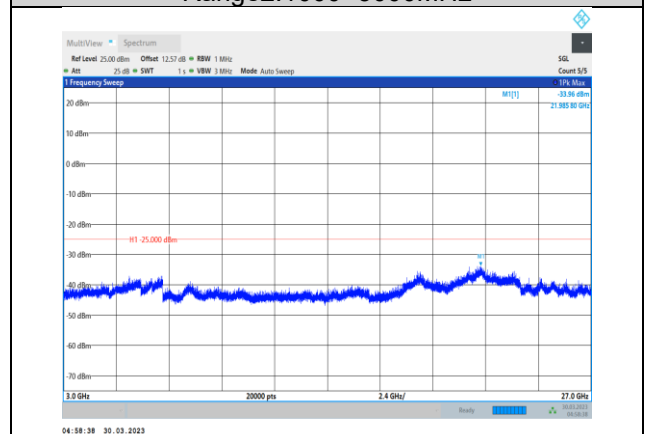

**Band41-5MHz-16QAM-41565-1RB#0-
Range1:30~1000MHz**

**Band41-5MHz-16QAM-40620-1RB#0-
Range2:1000~3000MHz**

**Band41-5MHz-16QAM-41565-1RB#0-
Range2:1000~3000MHz**

**Band41-5MHz-16QAM-40620-1RB#0-
Range3:3000~27000MHz**