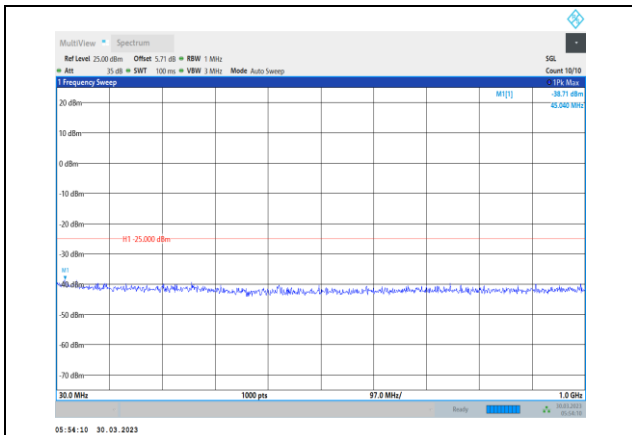

**Band38-15MHz-QPSK-38175-1RB#0-
Range3:3000~26500MHz**

**Band38-15MHz-16QAM-38000-1RB#0-
Range1:30~1000MHz**