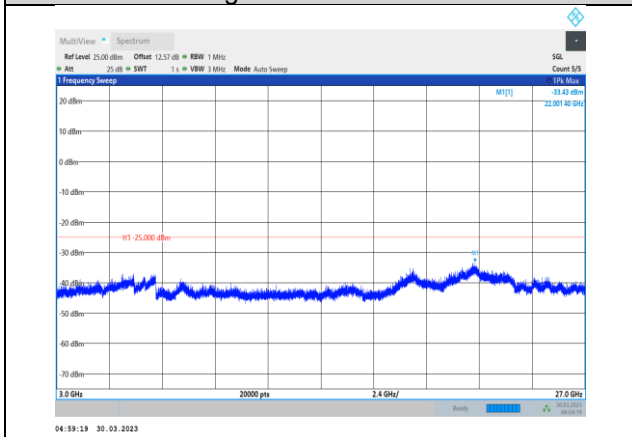

**Band41-5MHz-64QAM-41565-1RB#0-
Range2:1000~3000MHz**

**Band41-5MHz-64QAM-41565-1RB#0-
Range3:3000~27000MHz**