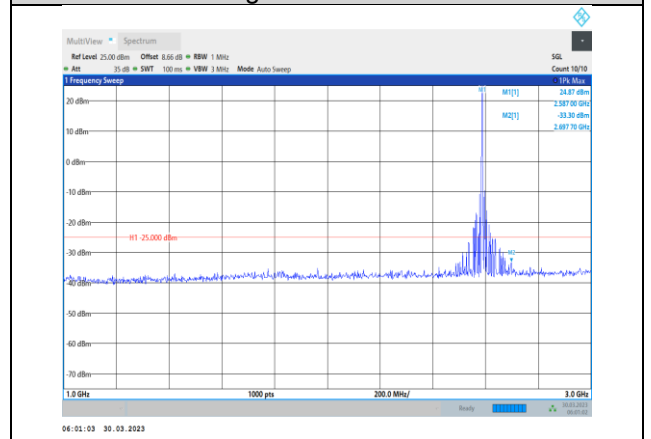

**Band38-20MHz-QPSK-38150-1RB#0-
Range3:3000~26500MHz**

**Band38-20MHz-16QAM-37850-1RB#0-
Range1:30~1000MHz**

**Band38-20MHz-16QAM-38000-1RB#0-
Range1:30~1000MHz**

**Band38-20MHz-16QAM-37850-1RB#0-
Range2:1000~3000MHz**