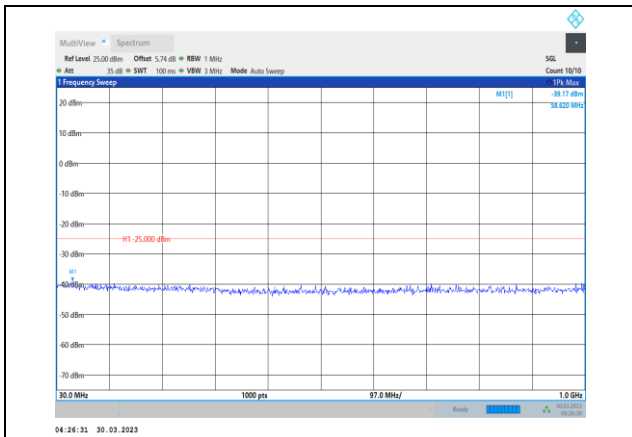

**Band41-10MHz-QPSK-40620-1RB#0-
Range3:3000~27000MHz**

Band41-10MHz-16QAM-39700-1RB#0-
Range1:30~1000MHz