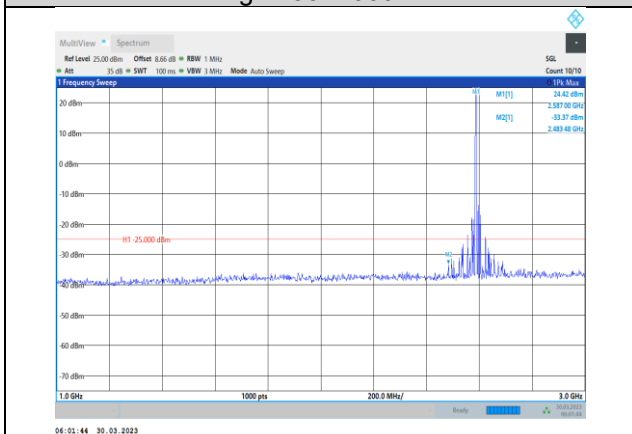

**Band38-20MHz-64QAM-38000-1RB#0-
Range1:30~1000MHz**

**Band38-20MHz-64QAM-38000-1RB#0-
Range2:1000~3000MHz**