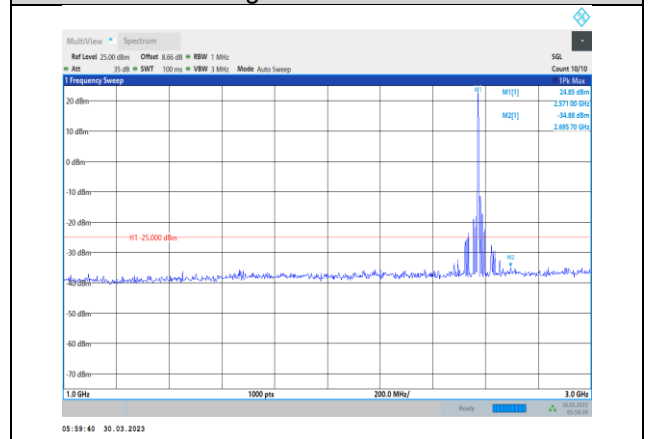

**Band38-20MHz-64QAM-37850-1RB#0-
Range1:30~1000MHz**

**Band38-20MHz-64QAM-37850-1RB#0-
Range2:1000~3000MHz**