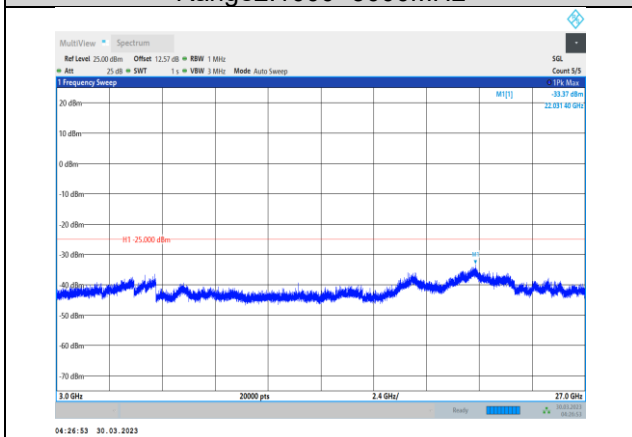

Band41-10MHz-16QAM-39700-1RB#0-
Range2:1000~3000MHz

Band41-10MHz-16QAM-39700-1RB#0-
Range3:3000~27000MHz