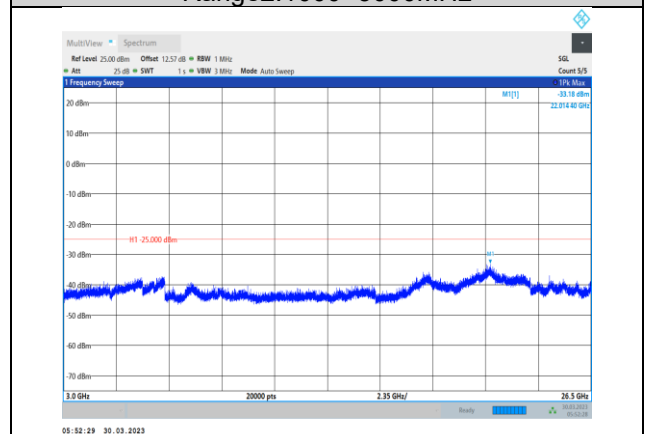

**Band38-15MHz-QPSK-38175-1RB#0-
Range1:30~1000MHz**

**Band38-15MHz-16QAM-37825-1RB#0-
Range1:30~1000MHz**

**Band38-15MHz-QPSK-38175-1RB#0-
Range2:1000~3000MHz**

**Band38-15MHz-16QAM-37825-1RB#0-
Range2:1000~3000MHz**

**Band38-15MHz-QPSK-38175-1RB#0-
Range3:3000~26500MHz**

**Band38-15MHz-16QAM-37825-1RB#0-
Range3:3000~26500MHz**

**Band38-15MHz-16QAM-38000-1RB#0-
Range1:30~1000MHz**

**Band38-15MHz-16QAM-38175-1RB#0-
Range1:30~1000MHz**