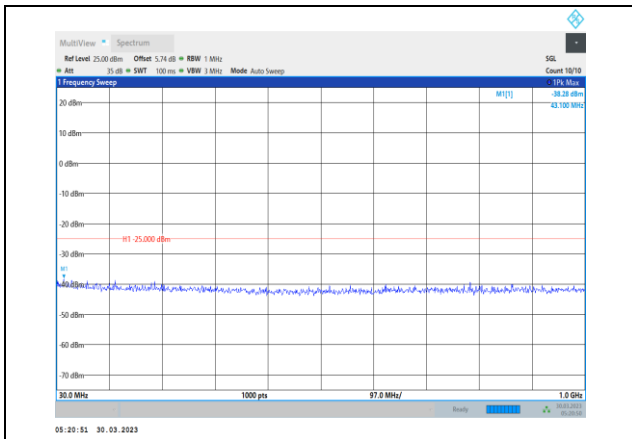

**Band41-15MHz-QPSK-39725-1RB#0-
Range3:3000~27000MHz**

**Band41-15MHz-QPSK-41515-1RB#0-
Range1:30~1000MHz**