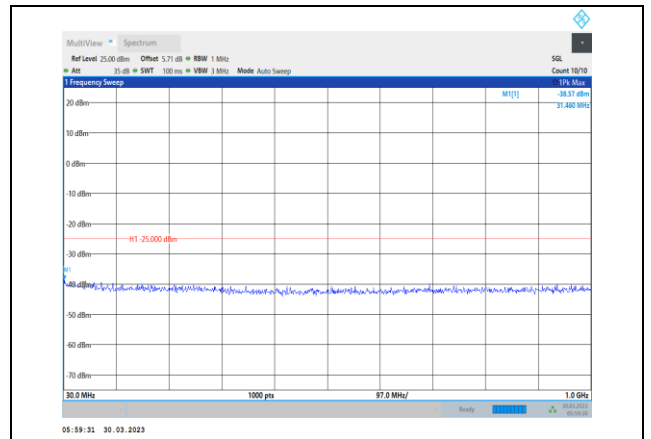

**Band38-20MHz-16QAM-38000-1RB#0-
Range2:1000~3000MHz**

**Band38-20MHz-16QAM-37850-1RB#0-
Range3:3000~26500MHz**

**Band38-20MHz-16QAM-38000-1RB#0-
Range3:3000~26500MHz**

**Band38-20MHz-16QAM-38150-1RB#0-
Range1:30~1000MHz**