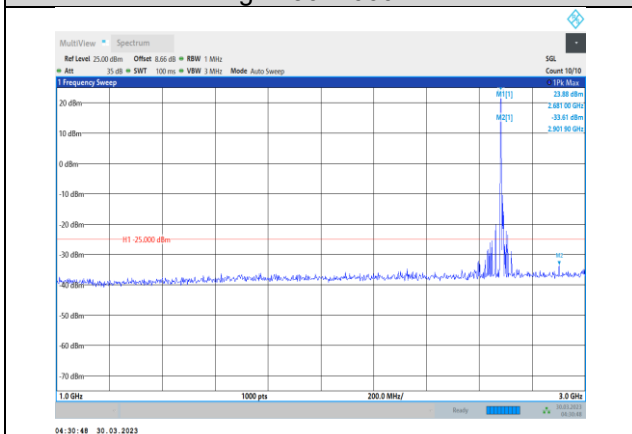

**Band41-10MHz-16QAM-41540-1RB#0-
Range1:30~1000MHz**

**Band41-10MHz-16QAM-41540-1RB#0-
Range2:1000~3000MHz**