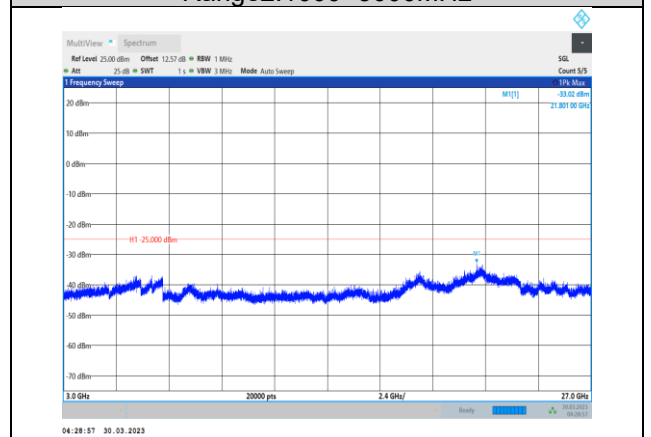

Band41-10MHz-16QAM-40620-1RB#0-
Range1:30~1000MHz

Band41-10MHz-16QAM-39700-1RB#0-
Range2:1000~3000MHz

Band41-10MHz-16QAM-40620-1RB#0-
Range2:1000~3000MHz

Band41-10MHz-16QAM-39700-1RB#0-
Range3:3000~27000MHz