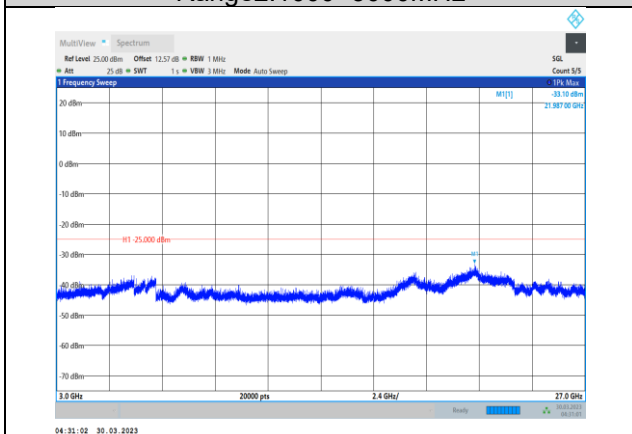

**Band41-10MHz-16QAM-41540-1RB#0-
Range2:1000~3000MHz**

**Band41-10MHz-16QAM-41540-1RB#0-
Range3:3000~27000MHz**