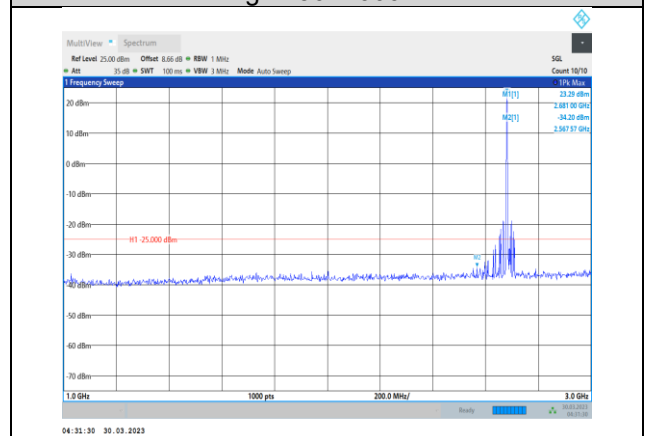

**Band41-10MHz-64QAM-41540-1RB#0-
Range1:30~1000MHz**

**Band41-10MHz-64QAM-41540-1RB#0-
Range2:1000~3000MHz**