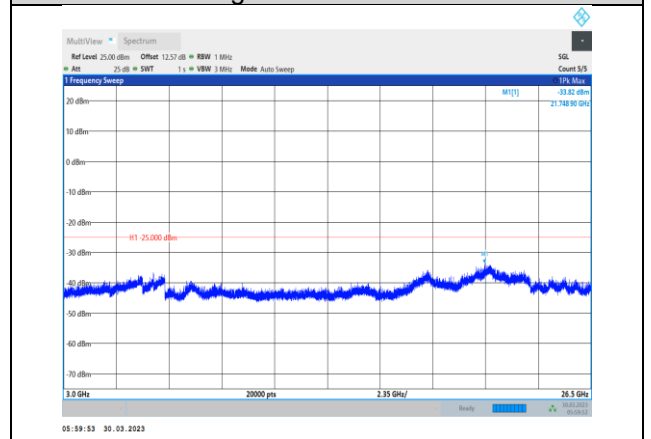

**Band38-20MHz-64QAM-37850-1RB#0-
Range1:30~1000MHz**

**Band38-20MHz-16QAM-38150-1RB#0-
Range2:1000~3000MHz**

**Band38-20MHz-64QAM-37850-1RB#0-
Range2:1000~3000MHz**

**Band38-20MHz-16QAM-38150-1RB#0-
Range3:3000~26500MHz**