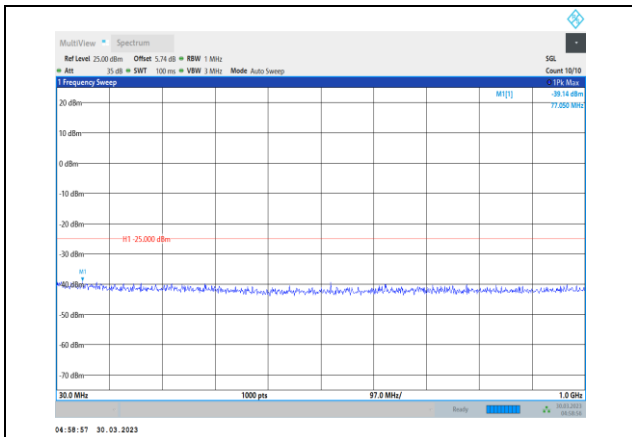

**Band41-5MHz-64QAM-39675-1RB#0-
Range3:3000~27000MHz**

**Band41-5MHz-64QAM-41565-1RB#0-
Range1:30~1000MHz**