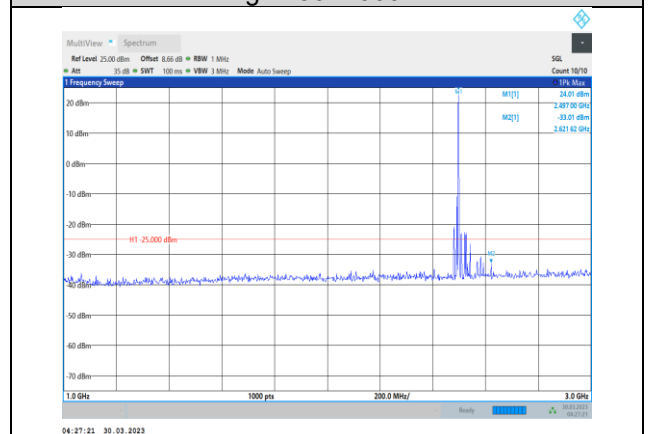

Band41-10MHz-16QAM-40620-1RB#0-
Range3:3000~27000MHz

**Band41-10MHz-16QAM-41540-1RB#0-
Range1:30~1000MHz**

**Band41-10MHz-64QAM-39700-1RB#0-
Range1:30~1000MHz**

**Band41-10MHz-16QAM-41540-1RB#0-
Range2:1000~3000MHz**