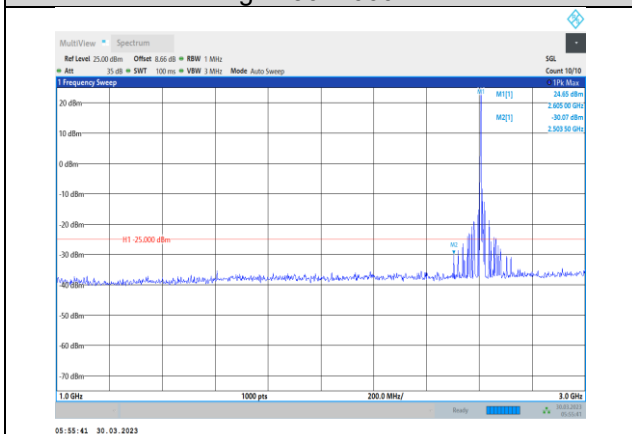

**Band38-15MHz-QPSK-38175-1RB#0-
Range1:30~1000MHz**

**Band38-15MHz-16QAM-37825-1RB#0-
Range1:30~1000MHz**

**Band38-15MHz-QPSK-38175-1RB#0-
Range2:1000~3000MHz**

**Band38-15MHz-16QAM-37825-1RB#0-
Range2:1000~3000MHz**