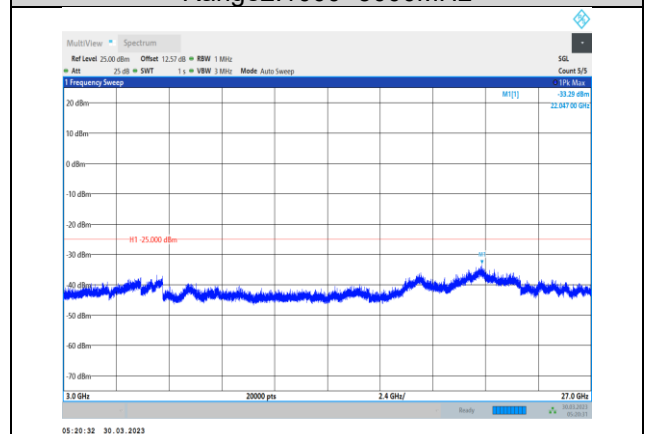

**Band41-15MHz-64QAM-40620-1RB#0-
Range1:30~1000MHz**

**Band41-15MHz-64QAM-39725-1RB#0-
Range2:1000~3000MHz**

**Band41-15MHz-64QAM-40620-1RB#0-
Range2:1000~3000MHz**

**Band41-15MHz-64QAM-39725-1RB#0-
Range3:3000~27000MHz**