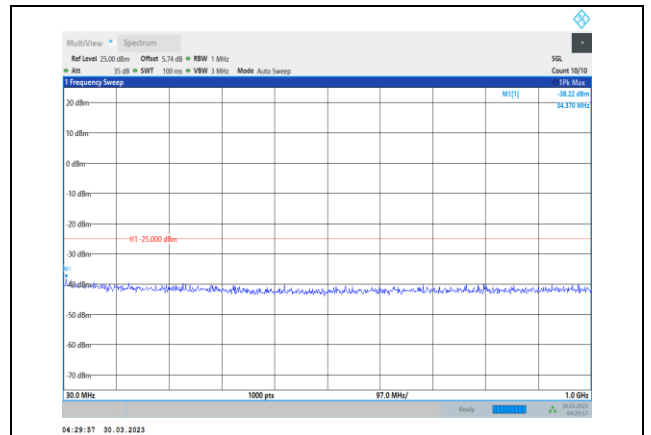

**Band41-10MHz-QPSK-39700-1RB#0-
Range3:3000~27000MHz**

**Band41-10MHz-QPSK-41540-1RB#0-
Range1:30~1000MHz**