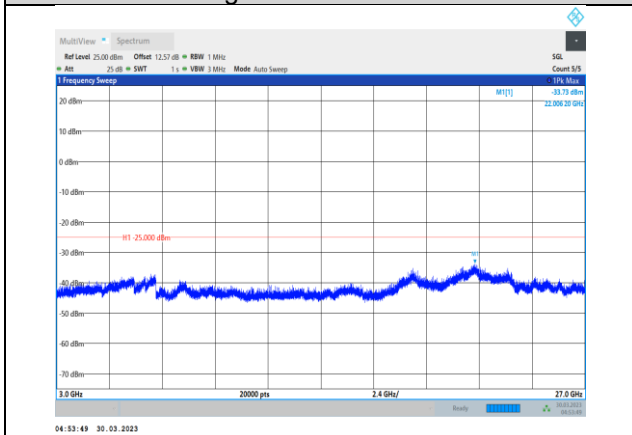

**Band41-5MHz-QPSK-39675-1RB#0-
Range2:1000~3000MHz**

**Band41-5MHz-QPSK-39675-1RB#0-
Range3:3000~27000MHz**