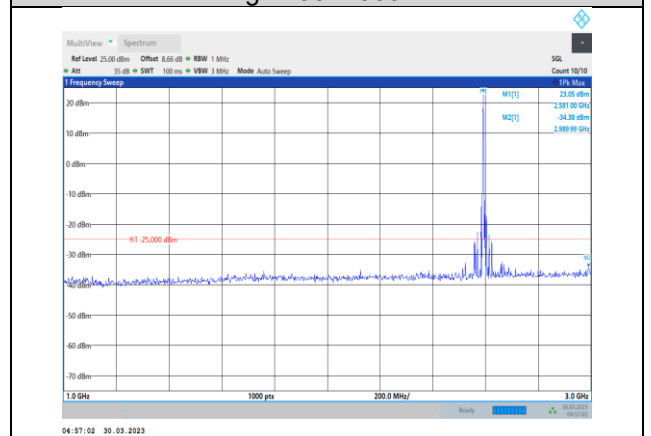

**Band41-5MHz-16QAM-41565-1RB#0-
Range3:3000~27000MHz**

**Band41-5MHz-64QAM-39675-1RB#0-
Range1:30~1000MHz**

**Band41-5MHz-64QAM-40620-1RB#0-
Range1:30~1000MHz**

**Band41-5MHz-64QAM-39675-1RB#0-
Range2:1000~3000MHz**