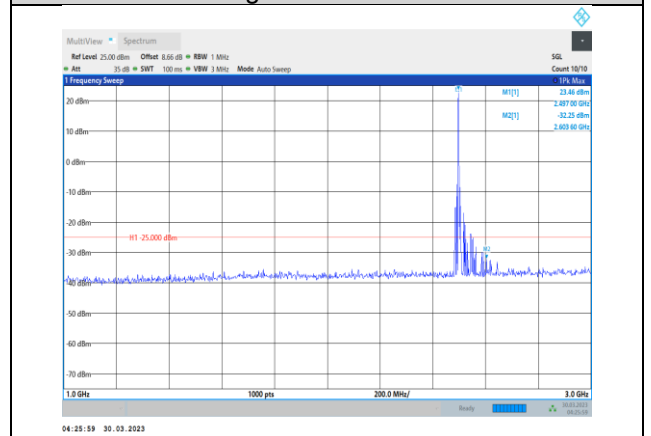

**Band41-10MHz-QPSK-39700-1RB#0-
Range1:30~1000MHz**

**Band41-10MHz-QPSK-39700-1RB#0-
Range2:1000~3000MHz**