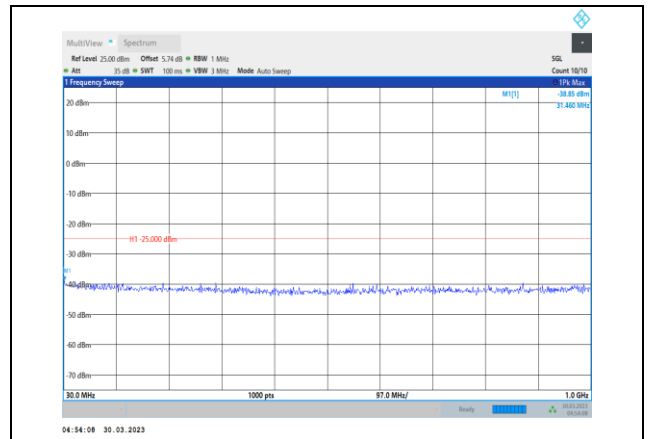

**Band41-5MHz-QPSK-40620-1RB#0-
Range3:3000~27000MHz**

**Band41-5MHz-16QAM-39675-1RB#0-
Range1:30~1000MHz**