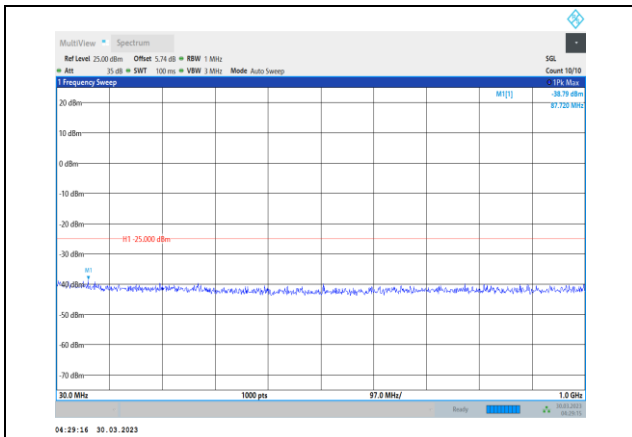

**Band41-10MHz-16QAM-41540-1RB#0-
Range3:3000~27000MHz**

**Band41-10MHz-64QAM-40620-1RB#0-
Range1:30~1000MHz**