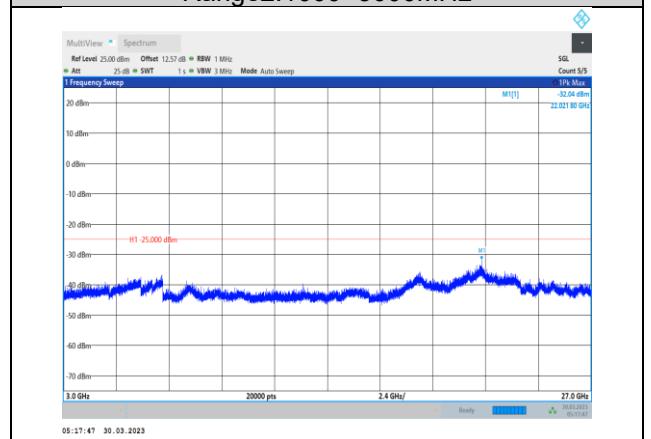

**Band41-15MHz-16QAM-39725-1RB#0-
Range1:30~1000MHz**

**Band41-15MHz-QPSK-41515-1RB#0-
Range2:1000~3000MHz**

**Band41-15MHz-16QAM-39725-1RB#0-
Range2:1000~3000MHz**

**Band41-15MHz-QPSK-41515-1RB#0-
Range3:3000~27000MHz**