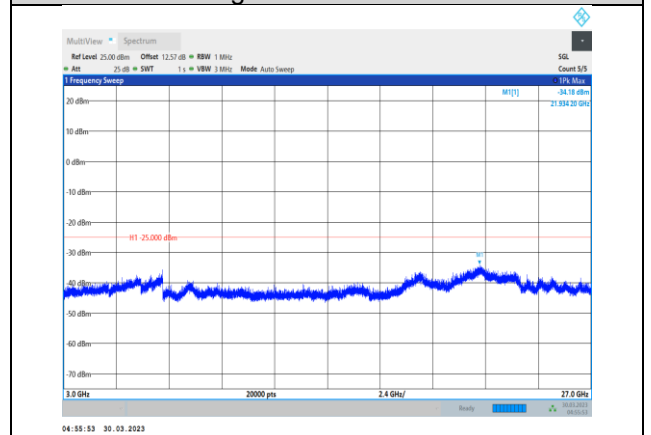

**Band41-5MHz-QPSK-40620-1RB#0-
Range1:30~1000MHz**

**Band41-5MHz-QPSK-39675-1RB#0-
Range2:1000~3000MHz**

**Band41-5MHz-QPSK-40620-1RB#0-
Range2:1000~3000MHz**

**Band41-5MHz-QPSK-39675-1RB#0-
Range3:3000~27000MHz**