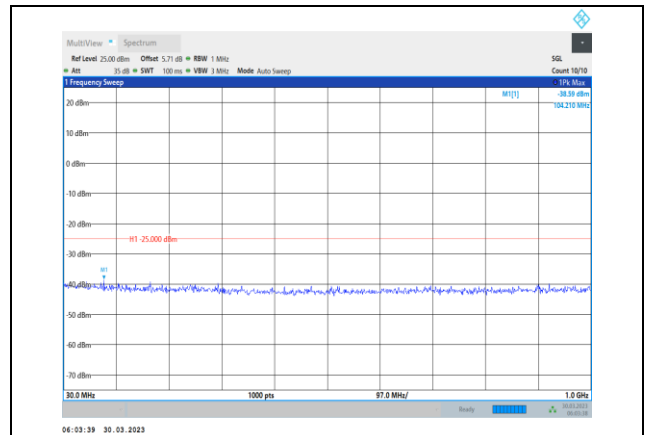

**Band38-20MHz-64QAM-37850-1RB#0-
Range3:3000~26500MHz**

**Band38-20MHz-64QAM-38150-1RB#0-
Range1:30~1000MHz**