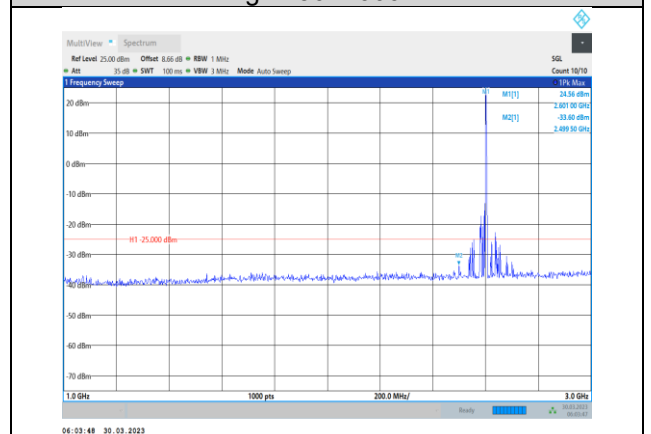

**Band38-20MHz-64QAM-37850-1RB#0-
Range3:3000~26500MHz**

**Band38-20MHz-64QAM-38000-1RB#0-
Range1:30~1000MHz**

**Band38-20MHz-64QAM-38150-1RB#0-
Range1:30~1000MHz**

**Band38-20MHz-64QAM-38000-1RB#0-
Range2:1000~3000MHz**