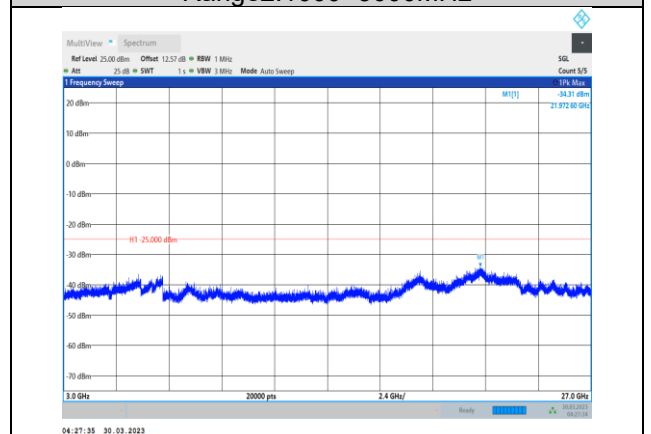

**Band41-10MHz-64QAM-39700-1RB#0-
Range2:1000~3000MHz**

**Band41-10MHz-64QAM-39700-1RB#0-
Range3:3000~27000MHz**