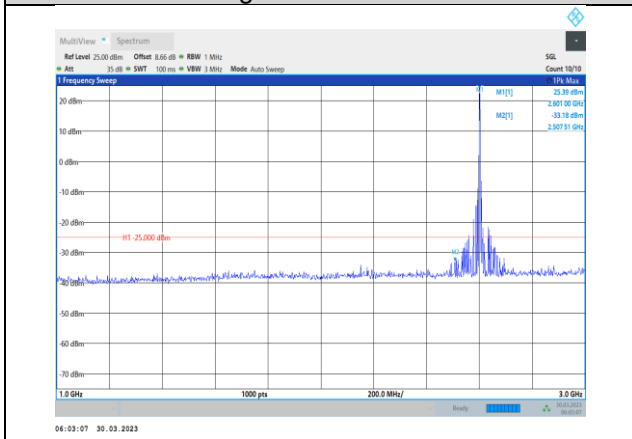

**Band38-20MHz-16QAM-38150-1RB#0-
Range1:30~1000MHz**

**Band38-20MHz-16QAM-38150-1RB#0-
Range2:1000~3000MHz**