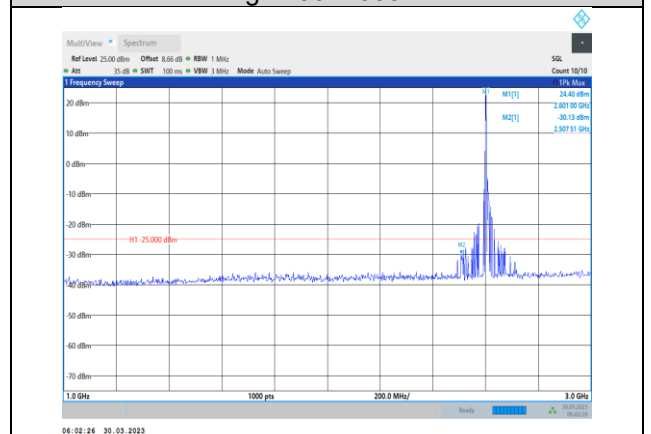

**Band38-20MHz-QPSK-38150-1RB#0-
Range1:30~1000MHz**

**Band38-20MHz-QPSK-38150-1RB#0-
Range2:1000~3000MHz**