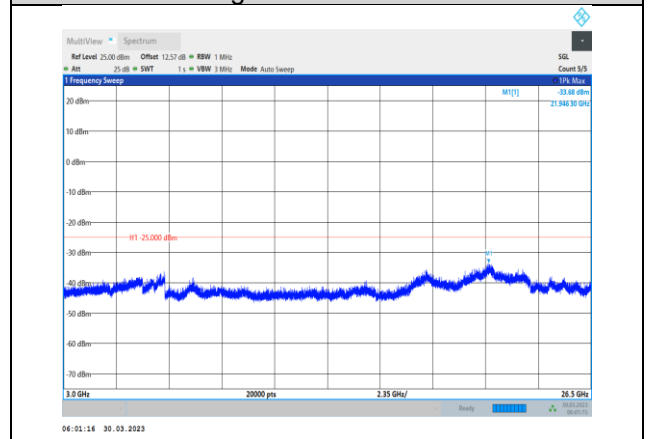

**Band38-20MHz-16QAM-38000-1RB#0-
Range2:1000~3000MHz**

**Band38-20MHz-16QAM-38000-1RB#0-
Range3:3000~26500MHz**