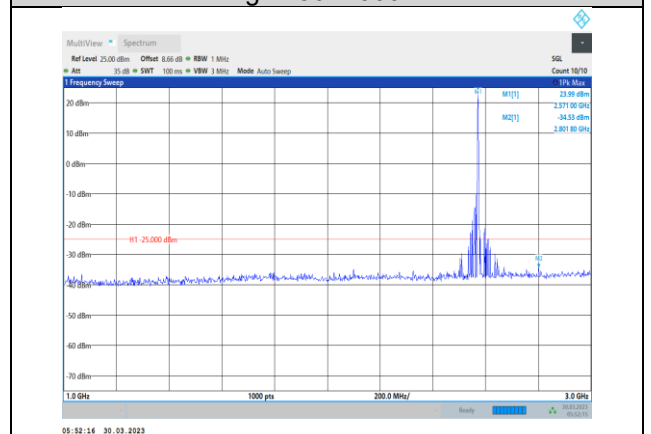

**Band38-15MHz-QPSK-38175-1RB#0-
Range1:30~1000MHz**

**Band38-15MHz-16QAM-37825-1RB#0-
Range1:30~1000MHz**

**Band38-15MHz-QPSK-38175-1RB#0-
Range2:1000~3000MHz**

**Band38-15MHz-16QAM-37825-1RB#0-
Range2:1000~3000MHz**