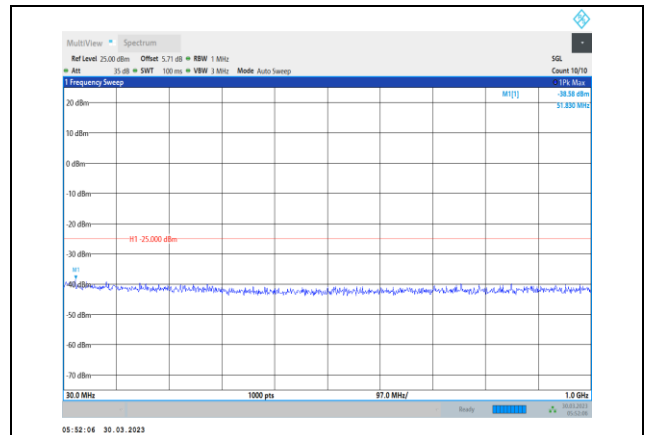

**Band38-15MHz-QPSK-38175-1RB#0-
Range1:30~1000MHz**

**Band38-15MHz-16QAM-37825-1RB#0-
Range1:30~1000MHz**

**Band38-15MHz-QPSK-38175-1RB#0-
Range2:1000~3000MHz**

**Band38-15MHz-16QAM-37825-1RB#0-
Range2:1000~3000MHz**