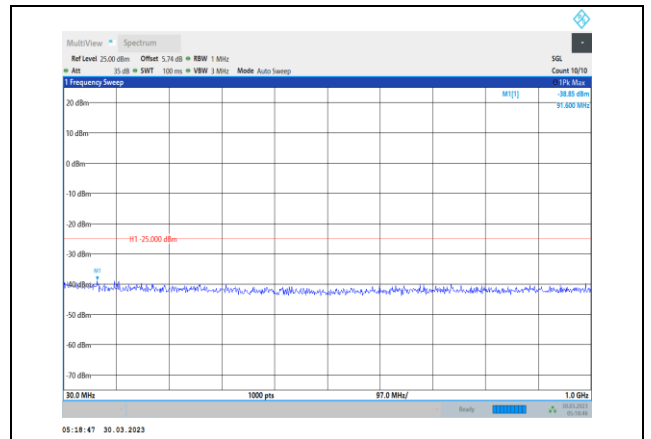

**Band41-10MHz-64QAM-41540-1RB#0-
Range3:3000~27000MHz**

**Band41-15MHz-QPSK-40620-1RB#0-
Range1:30~1000MHz**