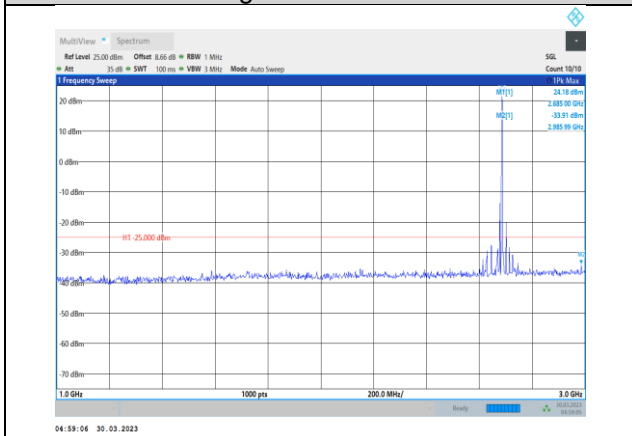

**Band41-5MHz-64QAM-41565-1RB#0-
Range1:30~1000MHz**

**Band41-5MHz-64QAM-41565-1RB#0-
Range2:1000~3000MHz**