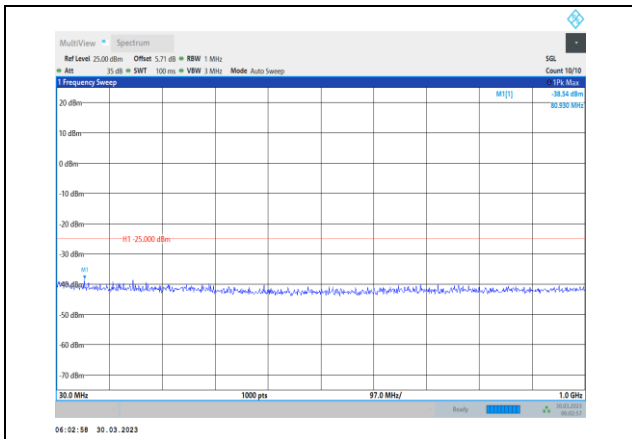

**Band38-20MHz-16QAM-37850-1RB#0-
Range3:3000~26500MHz**

**Band38-20MHz-16QAM-38150-1RB#0-
Range1:30~1000MHz**