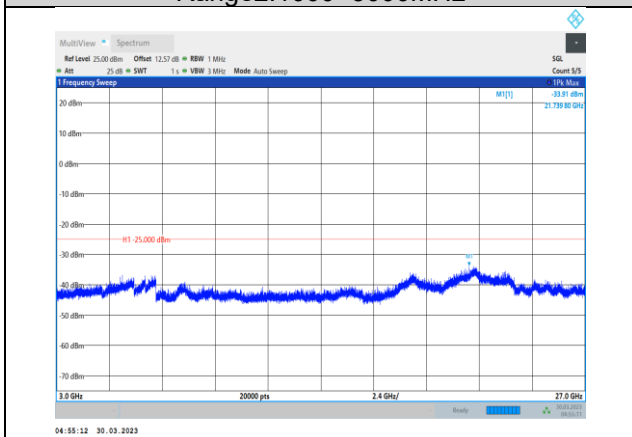

**Band41-5MHz-64QAM-39675-1RB#0-
Range2:1000~3000MHz**

**Band41-5MHz-64QAM-39675-1RB#0-
Range3:3000~27000MHz**