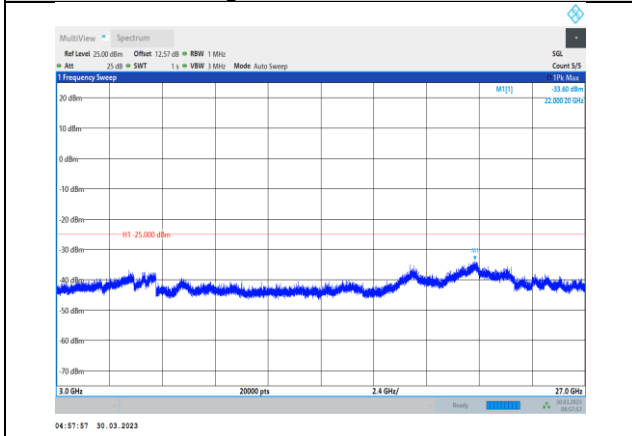

**Band41-5MHz-QPSK-41565-1RB#0-
Range2:1000~3000MHz**

**Band41-5MHz-QPSK-41565-1RB#0-
Range3:3000~27000MHz**