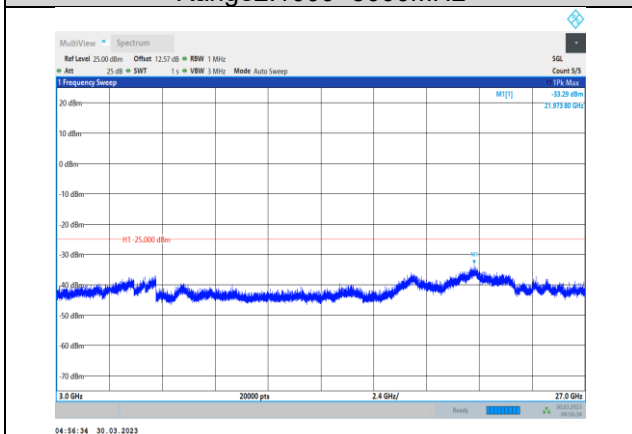

**Band41-5MHz-16QAM-40620-1RB#0-
Range2:1000~3000MHz**

**Band41-5MHz-16QAM-40620-1RB#0-
Range3:3000~27000MHz**