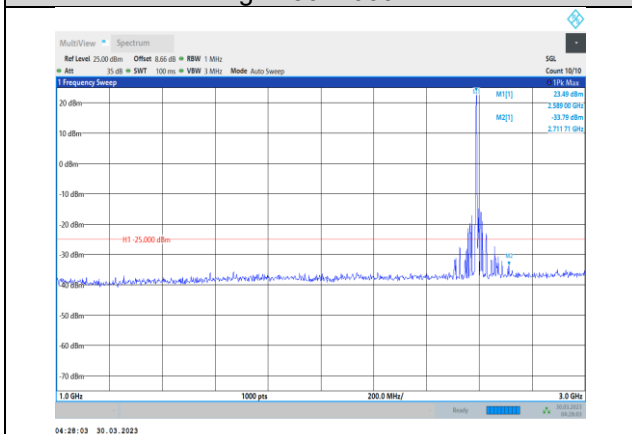

**Band41-10MHz-QPSK-40620-1RB#0-
Range1:30~1000MHz**

**Band41-10MHz-QPSK-40620-1RB#0-
Range2:1000~3000MHz**