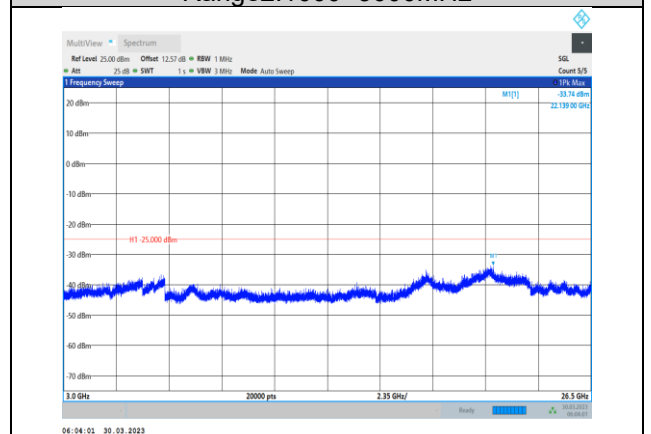

**Band38-20MHz-64QAM-38150-1RB#0-
Range2:1000~3000MHz**

**Band38-20MHz-64QAM-38150-1RB#0-
Range3:3000~26500MHz**