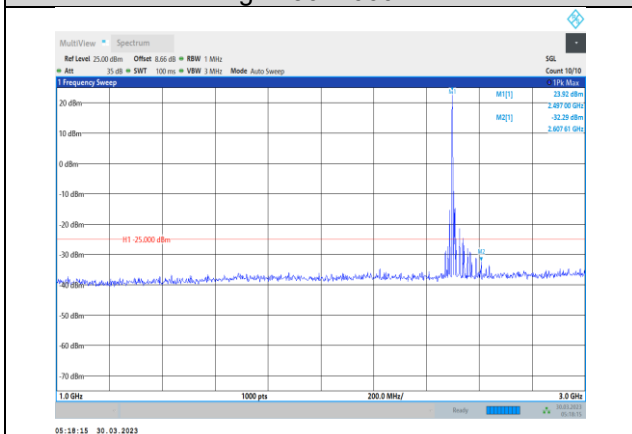

**Band41-15MHz-64QAM-39725-1RB#0-
Range1:30~1000MHz**

**Band41-15MHz-64QAM-39725-1RB#0-
Range2:1000~3000MHz**