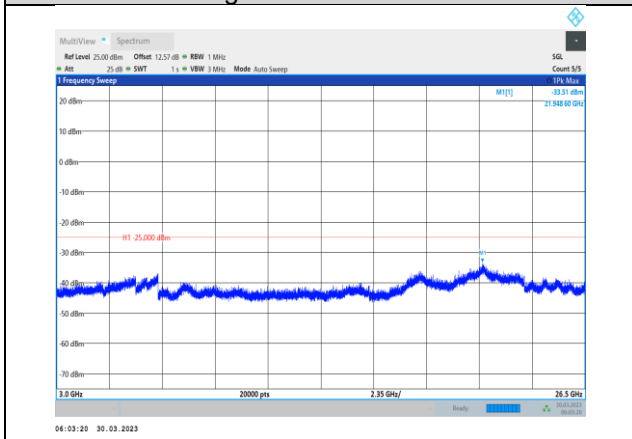

**Band38-20MHz-16QAM-38150-1RB#0-
Range2:1000~3000MHz**

**Band38-20MHz-16QAM-38150-1RB#0-
Range3:3000~26500MHz**