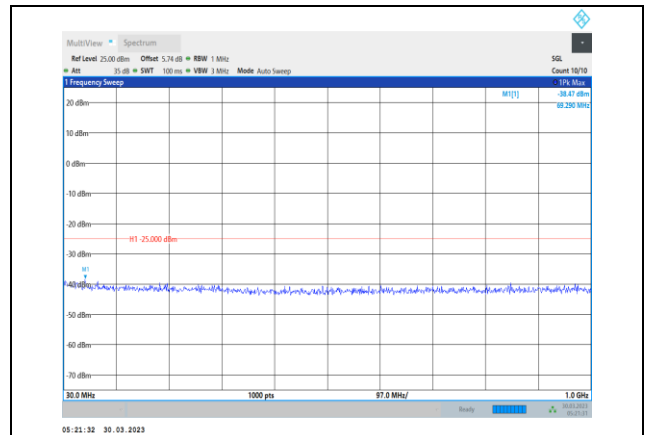

**Band41-15MHz-16QAM-39725-1RB#0-
Range3:3000~27000MHz**

**Band41-15MHz-16QAM-41515-1RB#0-
Range1:30~1000MHz**