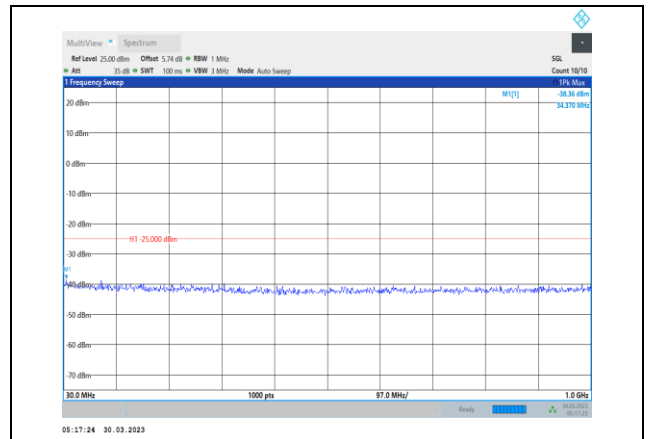

**Band41-15MHz-QPSK-40620-1RB#0-
Range2:1000~3000MHz**

**Band41-15MHz-QPSK-39725-1RB#0-
Range3:3000~27000MHz**

**Band41-15MHz-QPSK-40620-1RB#0-
Range3:3000~27000MHz**

**Band41-15MHz-QPSK-41515-1RB#0-
Range1:30~1000MHz**