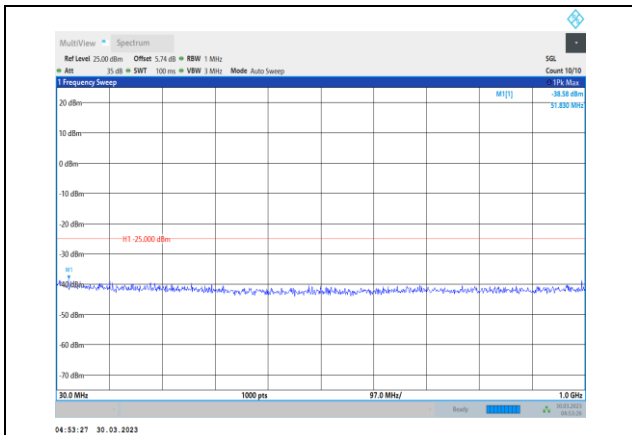

**Band38-20MHz-64QAM-38000-1RB#0-
Range3:3000~26500MHz**

**Band41-5MHz-QPSK-39675-1RB#0-
Range1:30~1000MHz**