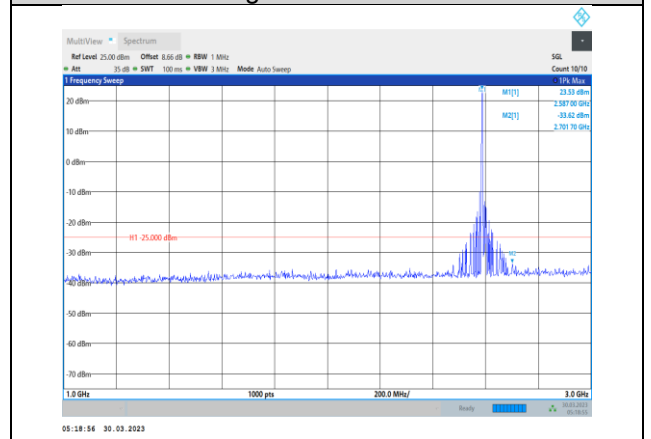

**Band41-10MHz-64QAM-41540-1RB#0-
Range3:3000~27000MHz**

**Band41-15MHz-QPSK-39725-1RB#0-
Range1:30~1000MHz**

**Band41-15MHz-QPSK-40620-1RB#0-
Range1:30~1000MHz**

**Band41-15MHz-QPSK-39725-1RB#0-
Range2:1000~3000MHz**