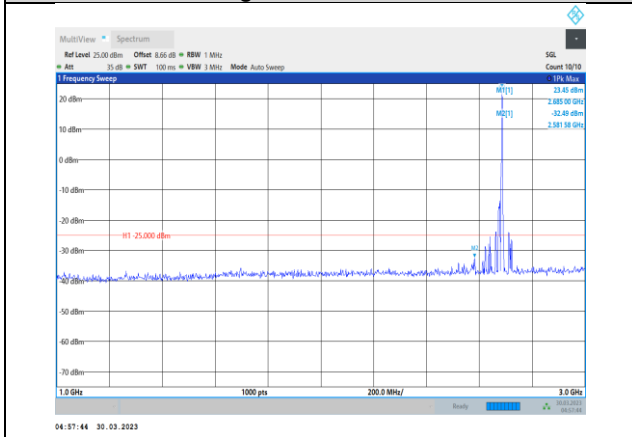

**Band41-5MHz-QPSK-41565-1RB#0-
Range1:30~1000MHz**

**Band41-5MHz-QPSK-41565-1RB#0-
Range2:1000~3000MHz**