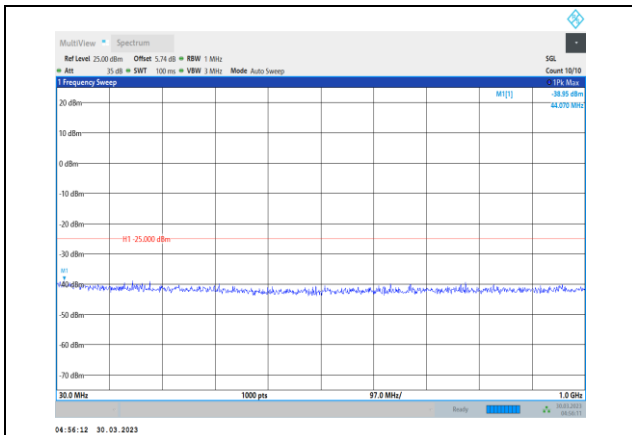

**Band41-5MHz-QPSK-41565-1RB#0-
Range3:3000~27000MHz**

**Band41-5MHz-16QAM-40620-1RB#0-
Range1:30~1000MHz**