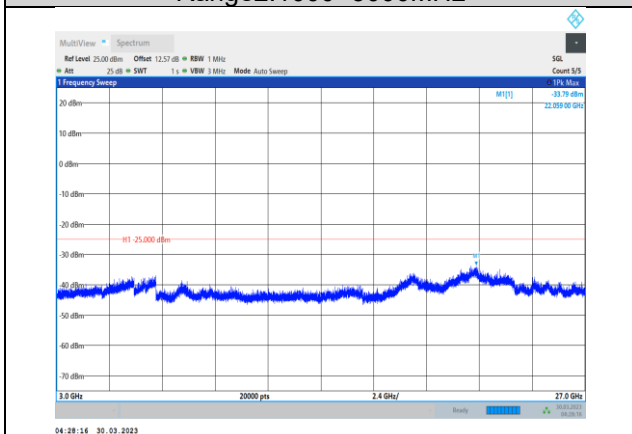

**Band41-10MHz-QPSK-40620-1RB#0-
Range2:1000~3000MHz**

**Band41-10MHz-QPSK-40620-1RB#0-
Range3:3000~27000MHz**