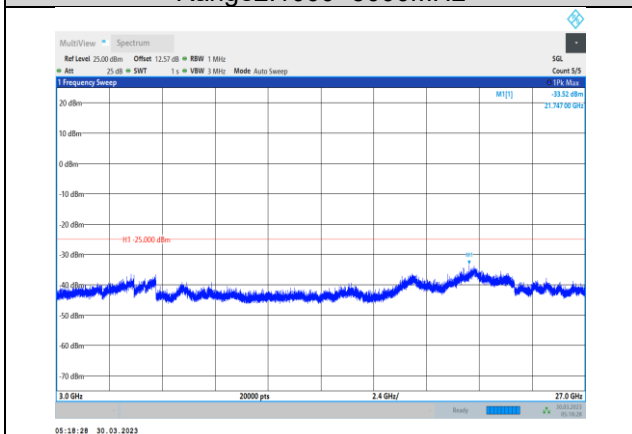

**Band41-15MHz-64QAM-39725-1RB#0-
Range2:1000~3000MHz**

**Band41-15MHz-64QAM-39725-1RB#0-
Range3:3000~27000MHz**