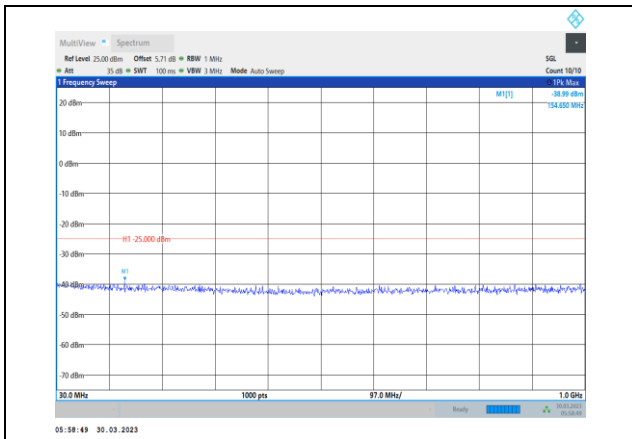

**Band38-20MHz-QPSK-38000-1RB#0-
Range3:3000~26500MHz**

**Band38-20MHz-16QAM-37850-1RB#0-
Range1:30~1000MHz**