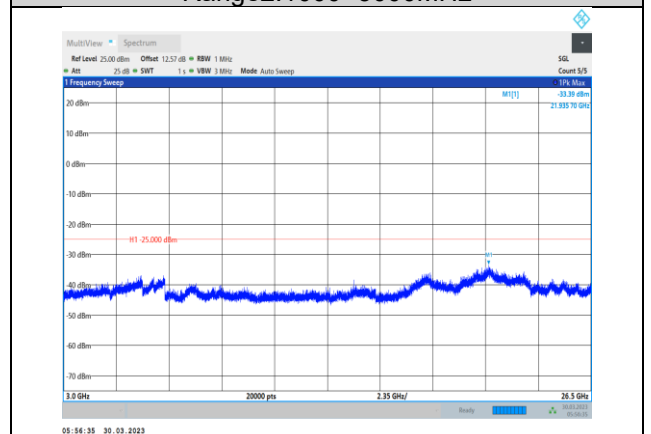

**Band38-15MHz-QPSK-38175-1RB#0-
Range3:3000~26500MHz**

**Band38-15MHz-16QAM-37825-1RB#0-
Range3:3000~26500MHz**

**Band38-15MHz-16QAM-38000-1RB#0-
Range1:30~1000MHz**

**Band38-15MHz-16QAM-38175-1RB#0-
Range1:30~1000MHz**

**Band38-15MHz-16QAM-38000-1RB#0-
Range2:1000~3000MHz**

**Band38-15MHz-16QAM-38175-1RB#0-
Range2:1000~3000MHz**

**Band38-15MHz-16QAM-38000-1RB#0-
Range3:3000~26500MHz**

**Band38-15MHz-16QAM-38175-1RB#0-
Range3:3000~26500MHz**