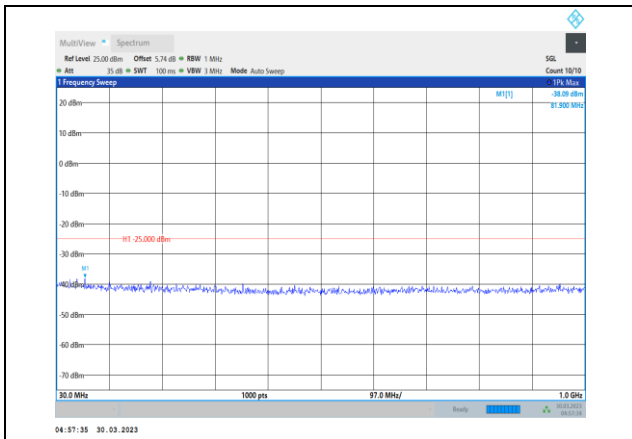

**Band41-5MHz-QPSK-39675-1RB#0-
Range3:3000~27000MHz**

**Band41-5MHz-QPSK-41565-1RB#0-
Range1:30~1000MHz**