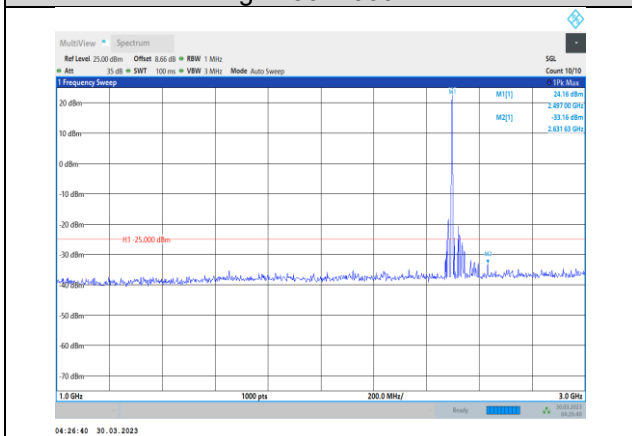

Band41-10MHz-16QAM-39700-1RB#0-
Range1:30~1000MHz

Band41-10MHz-16QAM-39700-1RB#0-
Range2:1000~3000MHz