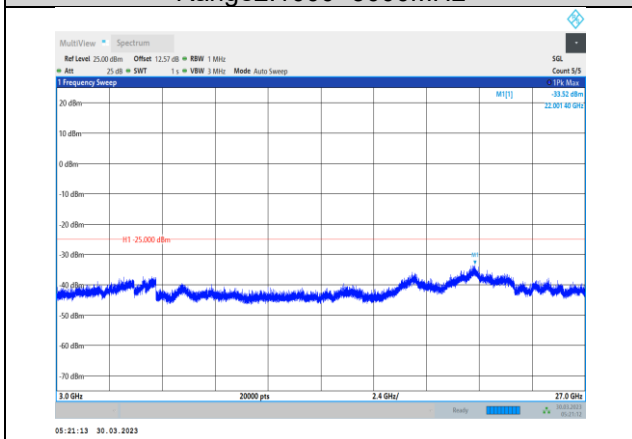

**Band41-15MHz-QPSK-41515-1RB#0-
Range2:1000~3000MHz**

**Band41-15MHz-QPSK-41515-1RB#0-
Range3:3000~27000MHz**