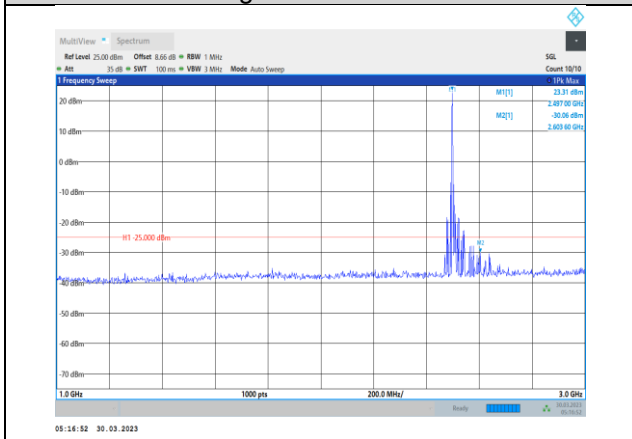

**Band41-15MHz-QPSK-39725-1RB#0-
Range1:30~1000MHz**

**Band41-15MHz-QPSK-39725-1RB#0-
Range2:1000~3000MHz**