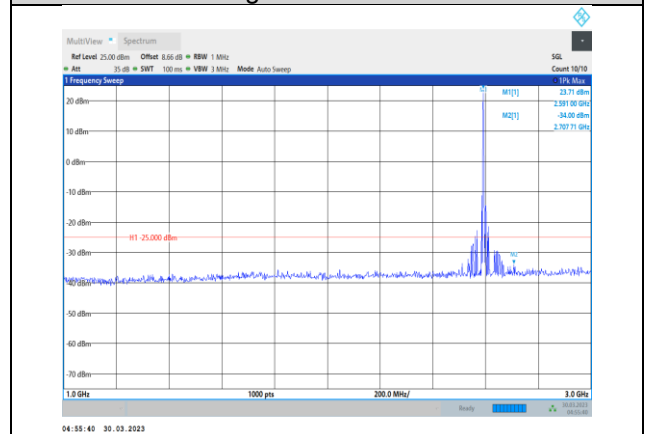

**Band41-5MHz-QPSK-40620-1RB#0-
Range1:30~1000MHz**

**Band41-5MHz-QPSK-40620-1RB#0-
Range2:1000~3000MHz**