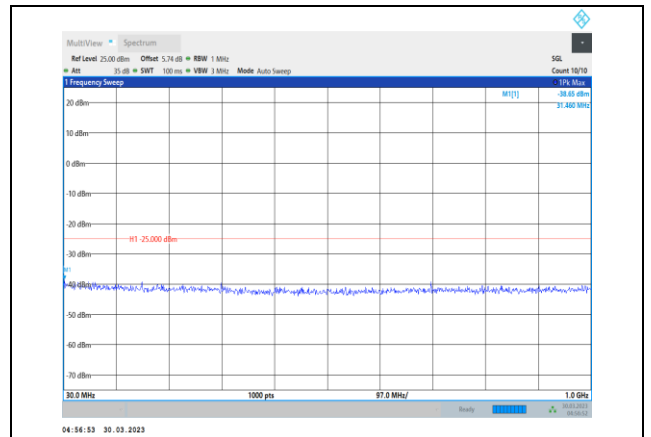

**Band41-5MHz-16QAM-41565-1RB#0-
Range3:3000~27000MHz**

**Band41-5MHz-64QAM-40620-1RB#0-
Range1:30~1000MHz**