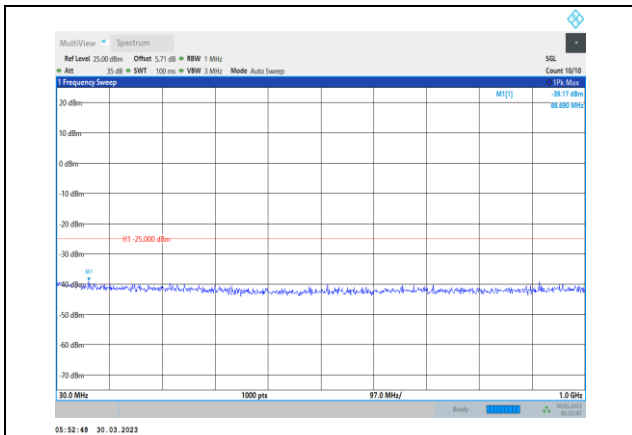

**Band38-15MHz-16QAM-38000-1RB#0-
Range2:1000~3000MHz**

**Band38-15MHz-16QAM-38175-1RB#0-
Range2:1000~3000MHz**

**Band38-15MHz-16QAM-38000-1RB#0-
Range3:3000~26500MHz**

**Band38-15MHz-16QAM-38175-1RB#0-
Range3:3000~26500MHz**