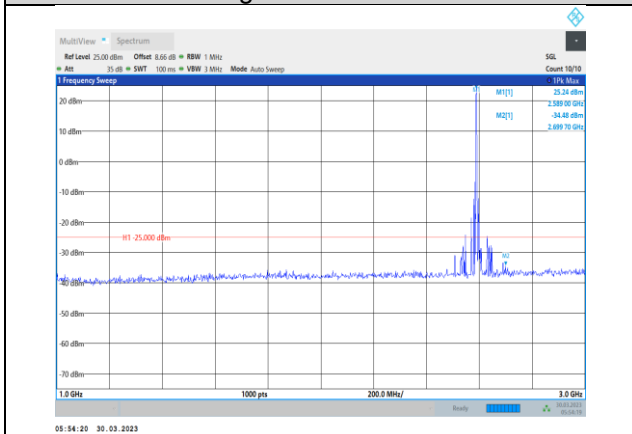

**Band38-15MHz-QPSK-38175-1RB#0-
Range3:3000~26500MHz**

**Band38-15MHz-16QAM-37825-1RB#0-
Range3:3000~26500MHz**

**Band38-15MHz-16QAM-38000-1RB#0-
Range1:30~1000MHz**

**Band38-15MHz-16QAM-38175-1RB#0-
Range1:30~1000MHz**