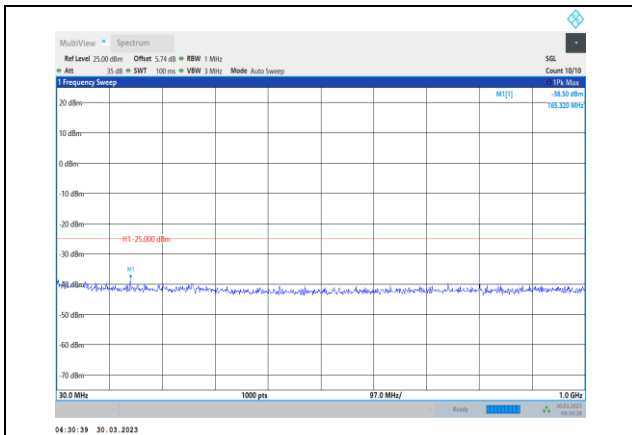

Band41-10MHz-16QAM-39700-1RB#0-
Range3:3000~27000MHz

**Band41-10MHz-16QAM-41540-1RB#0-
Range1:30~1000MHz**