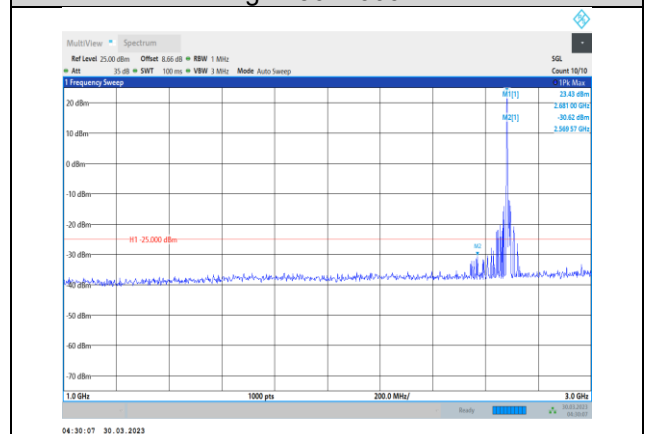

**Band41-10MHz-QPSK-39700-1RB#0-
Range3:3000~27000MHz**

**Band41-10MHz-QPSK-40620-1RB#0-
Range1:30~1000MHz**

**Band41-10MHz-QPSK-41540-1RB#0-
Range1:30~1000MHz**

**Band41-10MHz-QPSK-40620-1RB#0-
Range2:1000~3000MHz**