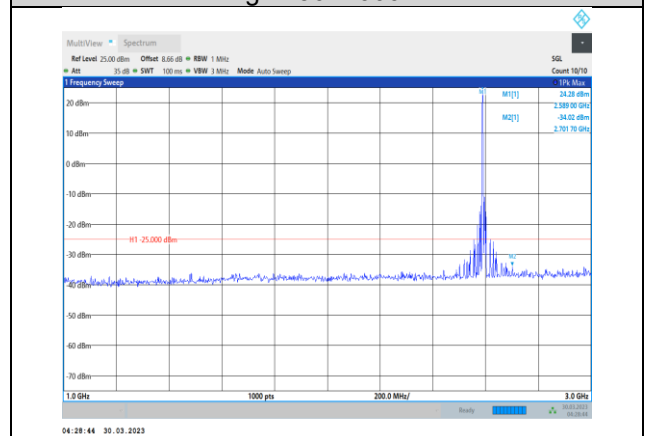

Band41-10MHz-16QAM-40620-1RB#0-
Range1:30~1000MHz

Band41-10MHz-16QAM-40620-1RB#0-
Range2:1000~3000MHz