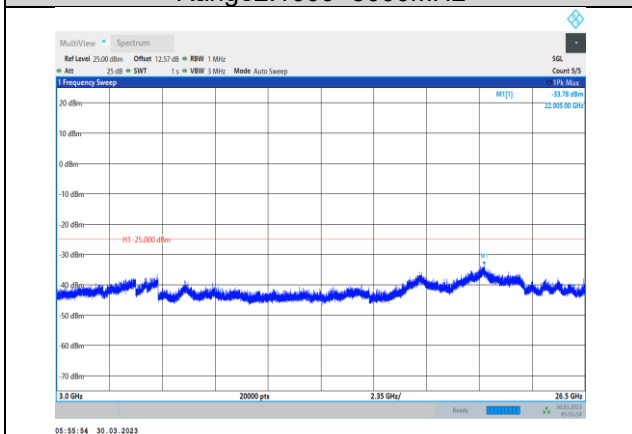

**Band38-15MHz-QPSK-38175-1RB#0-
Range1:30~1000MHz**

**Band38-15MHz-16QAM-37825-1RB#0-
Range1:30~1000MHz**

**Band38-15MHz-QPSK-38175-1RB#0-
Range2:1000~3000MHz**

**Band38-15MHz-16QAM-37825-1RB#0-
Range2:1000~3000MHz**