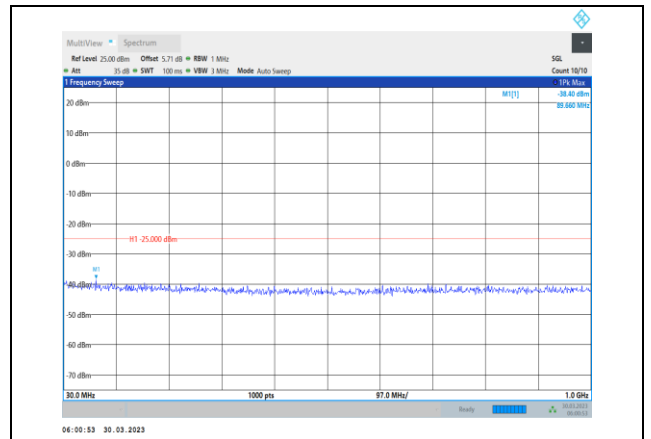

**Band38-20MHz-QPSK-38150-1RB#0-
Range3:3000~26500MHz**

**Band38-20MHz-16QAM-38000-1RB#0-
Range1:30~1000MHz**