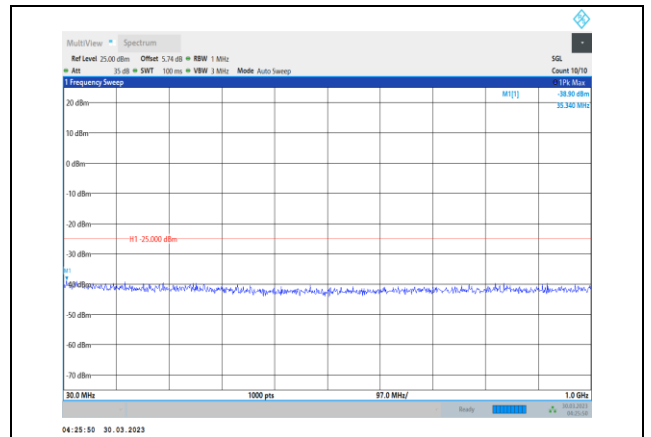

**Band41-5MHz-64QAM-40620-1RB#0-
Range2:1000~3000MHz**

**Band41-5MHz-64QAM-39675-1RB#0-
Range3:3000~27000MHz**

**Band41-5MHz-64QAM-40620-1RB#0-
Range3:3000~27000MHz**

**Band41-5MHz-64QAM-41565-1RB#0-
Range1:30~1000MHz**