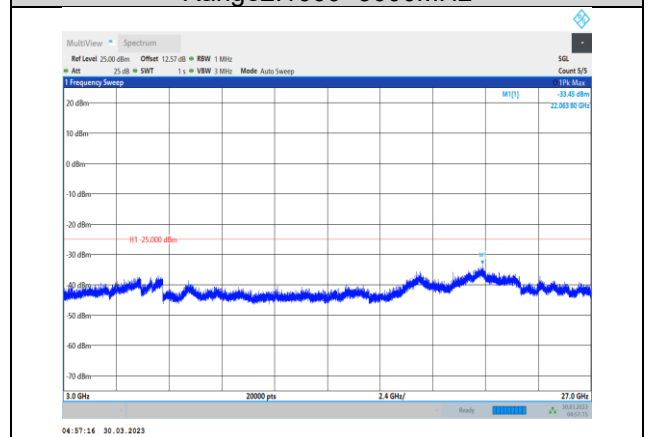

**Band41-5MHz-64QAM-40620-1RB#0-
Range2:1000~3000MHz**

**Band41-5MHz-64QAM-40620-1RB#0-
Range3:3000~27000MHz**