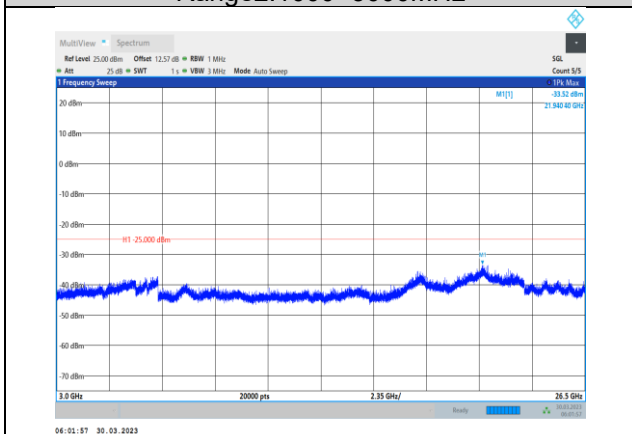

**Band38-20MHz-64QAM-38000-1RB#0-
Range2:1000~3000MHz**

**Band38-20MHz-64QAM-38000-1RB#0-
Range3:3000~26500MHz**