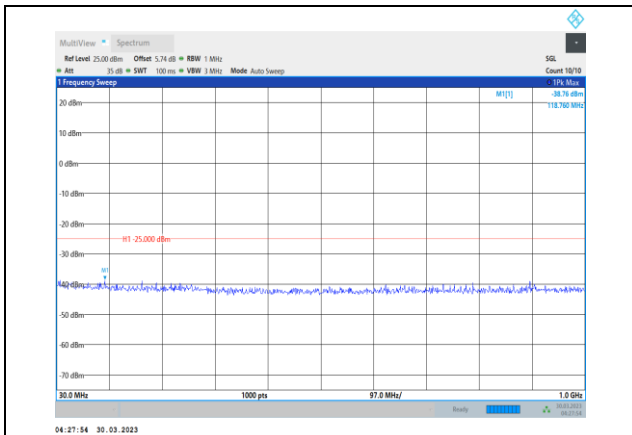

**Band41-5MHz-64QAM-41565-1RB#0-
Range3:3000~27000MHz**

**Band41-10MHz-QPSK-40620-1RB#0-
Range1:30~1000MHz**