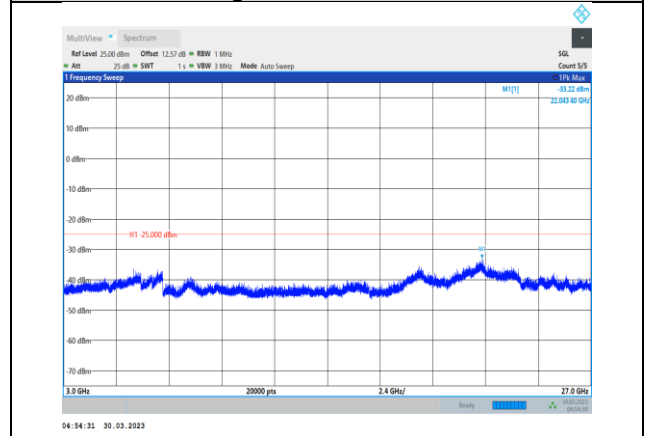

**Band41-5MHz-16QAM-39675-1RB#0-
Range2:1000~3000MHz**

**Band41-5MHz-16QAM-39675-1RB#0-
Range3:3000~27000MHz**