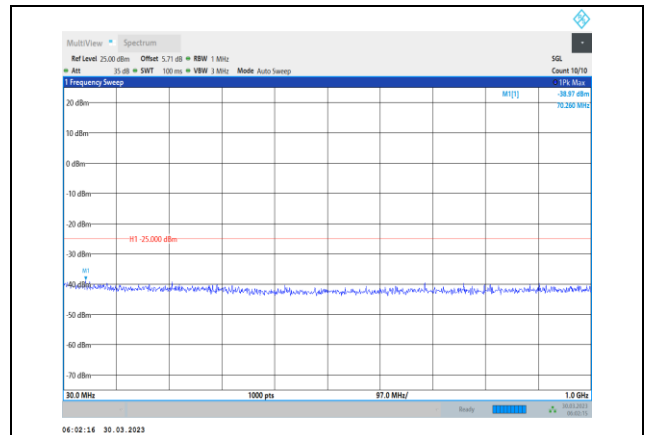

Band38-20MHz-QPSK-37850-1RB#0-Range2:1000~3000MHz

Band38-15MHz-64QAM-38175-1RB#0-Range3:3000~26500MHz

Band38-20MHz-QPSK-37850-1RB#0-Range3:3000~26500MHz

**Band38-20MHz-QPSK-38000-1RB#0-
Range1:30~1000MHz**