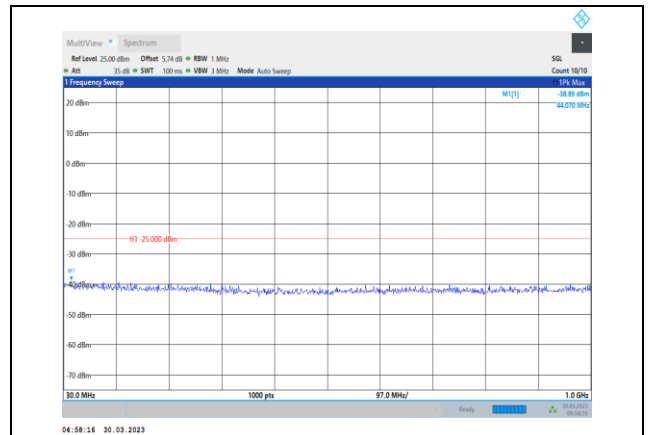

**Band41-5MHz-16QAM-39675-1RB#0-
Range2:1000~3000MHz**

**Band41-5MHz-QPSK-41565-1RB#0-
Range3:3000~27000MHz**

**Band41-5MHz-16QAM-39675-1RB#0-
Range3:3000~27000MHz**

**Band41-5MHz-16QAM-40620-1RB#0-
Range1:30~1000MHz**