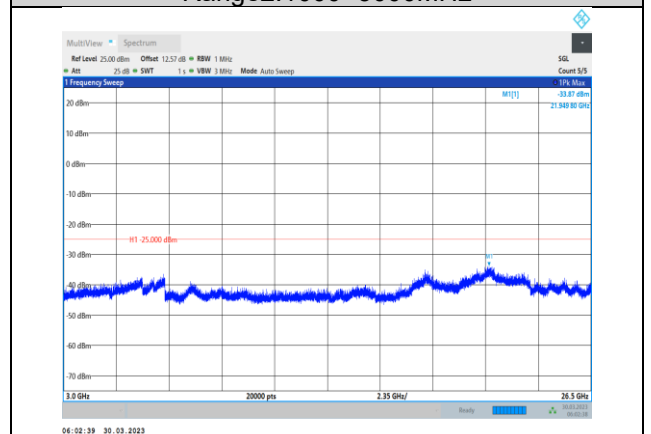

**Band38-20MHz-QPSK-38150-1RB#0-
Range1:30~1000MHz**

**Band38-20MHz-QPSK-38000-1RB#0-
Range2:1000~3000MHz**

**Band38-20MHz-QPSK-38150-1RB#0-
Range2:1000~3000MHz**

**Band38-20MHz-QPSK-38000-1RB#0-
Range3:3000~26500MHz**