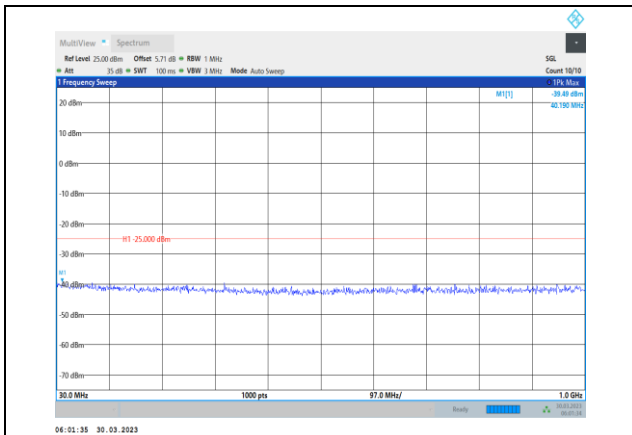

**Band38-20MHz-16QAM-38150-1RB#0-
Range3:3000~26500MHz**

**Band38-20MHz-64QAM-38000-1RB#0-
Range1:30~1000MHz**