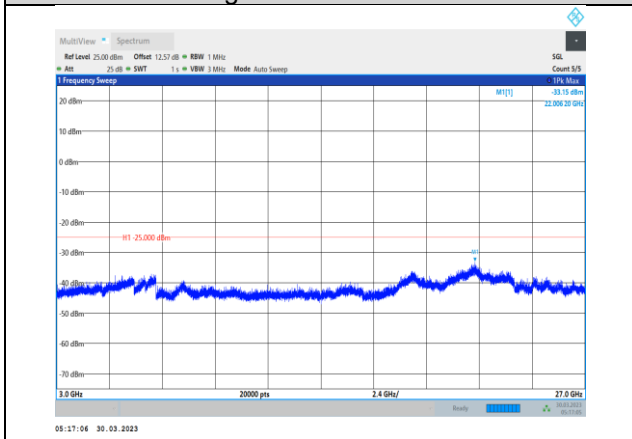

**Band41-15MHz-QPSK-39725-1RB#0-
Range2:1000~3000MHz**

**Band41-15MHz-QPSK-39725-1RB#0-
Range3:3000~27000MHz**