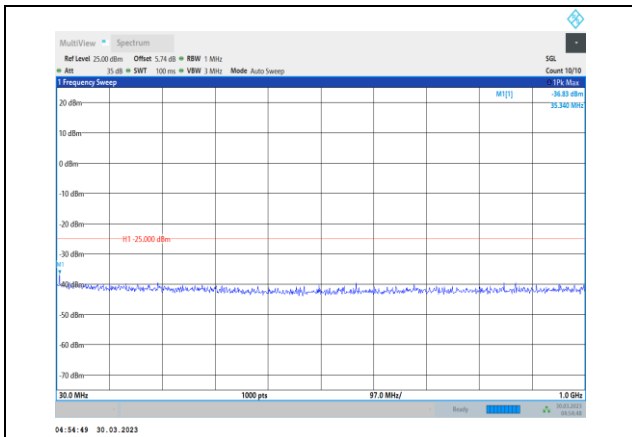

**Band41-5MHz-16QAM-40620-1RB#0-
Range3:3000~27000MHz**

**Band41-5MHz-64QAM-39675-1RB#0-
Range1:30~1000MHz**