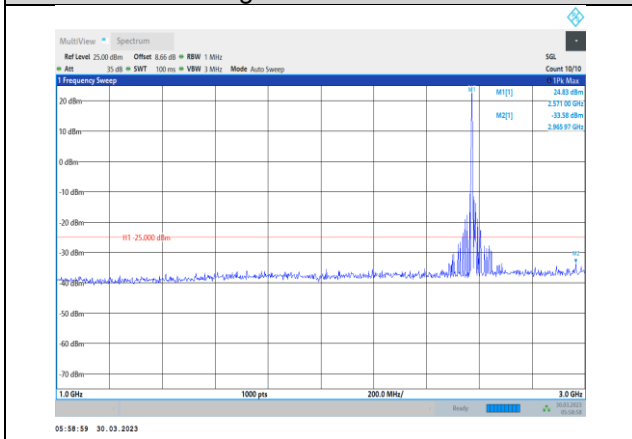

**Band38-20MHz-16QAM-37850-1RB#0-
Range1:30~1000MHz**

**Band38-20MHz-16QAM-37850-1RB#0-
Range2:1000~3000MHz**