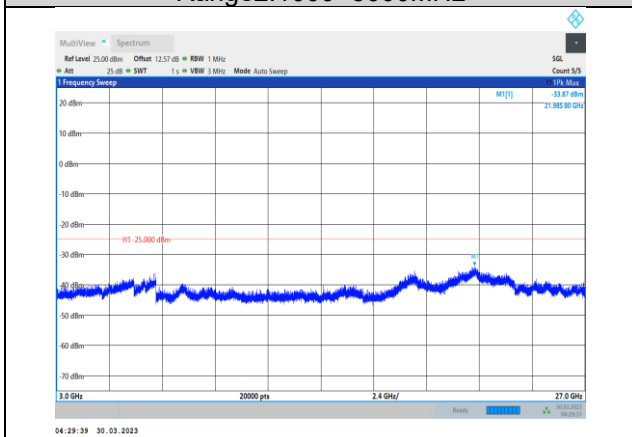

**Band41-10MHz-64QAM-40620-1RB#0-
Range2:1000~3000MHz**

**Band41-10MHz-64QAM-40620-1RB#0-
Range3:3000~27000MHz**