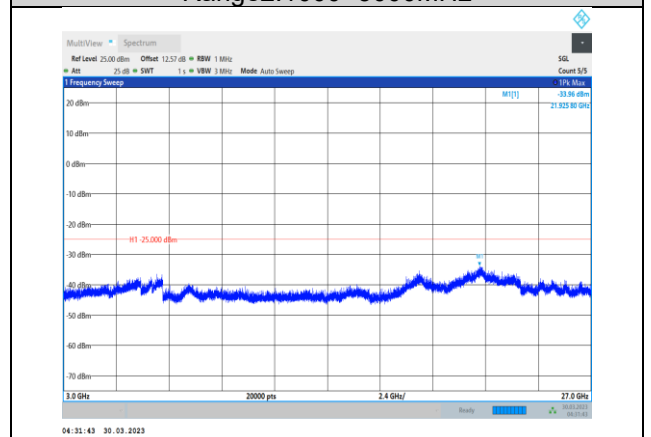

**Band41-10MHz-64QAM-41540-1RB#0-
Range1:30~1000MHz**

**Band41-10MHz-64QAM-40620-1RB#0-
Range2:1000~3000MHz**

**Band41-10MHz-64QAM-41540-1RB#0-
Range2:1000~3000MHz**

**Band41-10MHz-64QAM-40620-1RB#0-
Range3:3000~27000MHz**