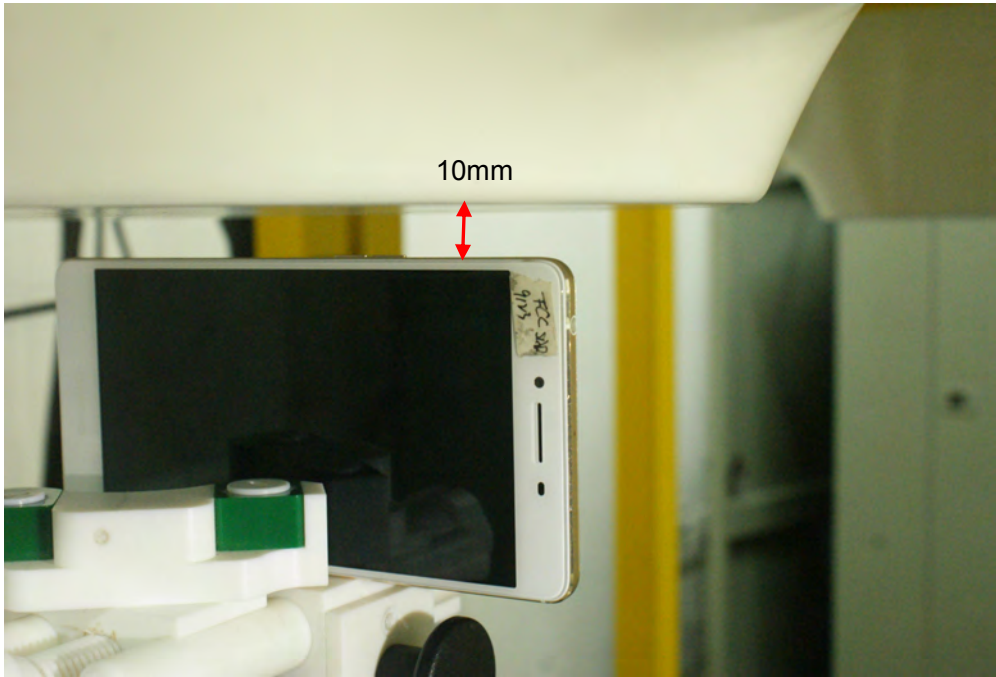

## Body-worn mode test photos

Front Side (15mm)

Back Side (15mm)

## Hotspot mode test photos

Back Side (10mm)

Front Side (10mm)

Left edge Side (10mm)

Right edge Side (10mm)

Bottom Edge (10mm)

Top Edge (10mm)