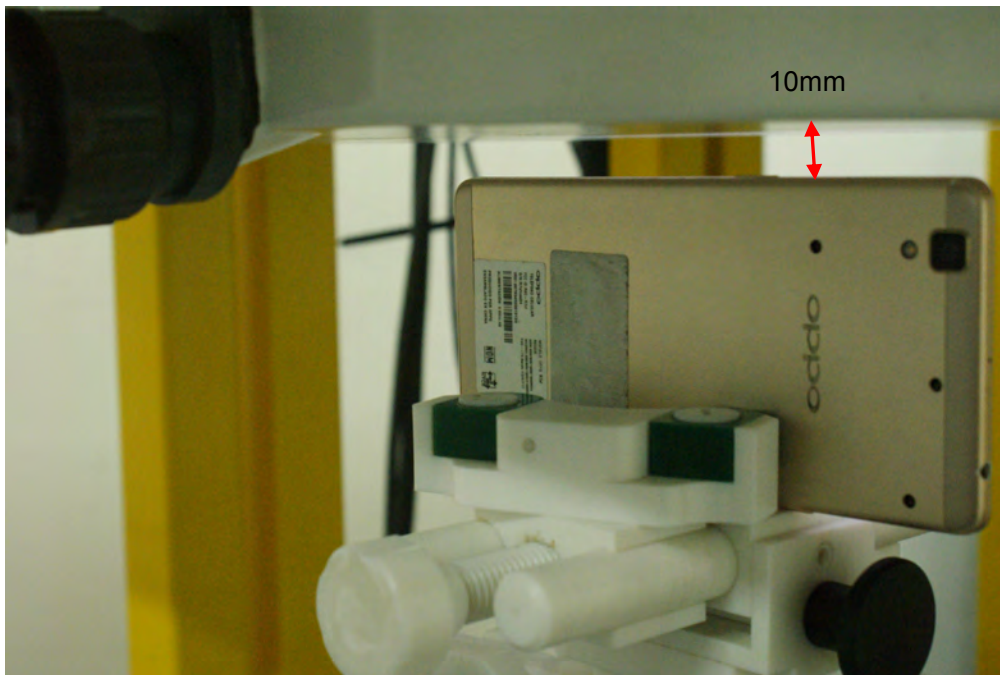

## Body-worn mode test photos

Front Side (15mm)

Back Side (15mm)

## Hotspot mode test photos

Back Side (10mm)

Front Side (10mm)

Left edge Side (10mm)

Right edge Side (10mm)

Bottom Edge (10mm)

Top Edge (10mm)