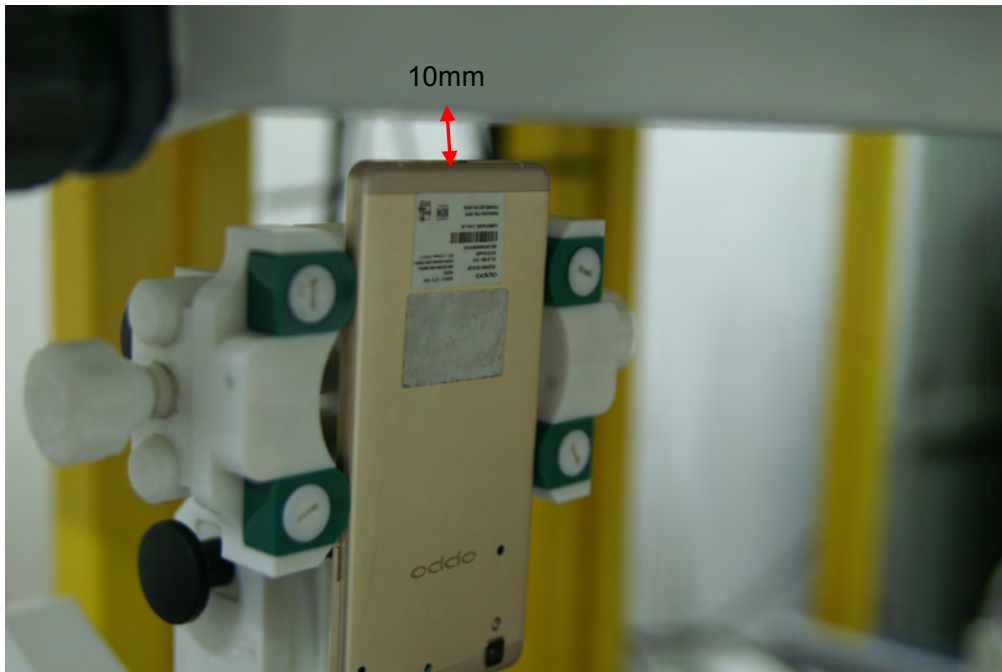

## Body-worn mode test photos

Front Side (15mm)

Back Side (15mm)

## Hotspot mode test photos

Back Side (10mm)

Front Side (10mm)

Left edge Side (10mm)

Right edge Side (10mm)

Bottom Edge (10mm)

Top Edge (10mm)