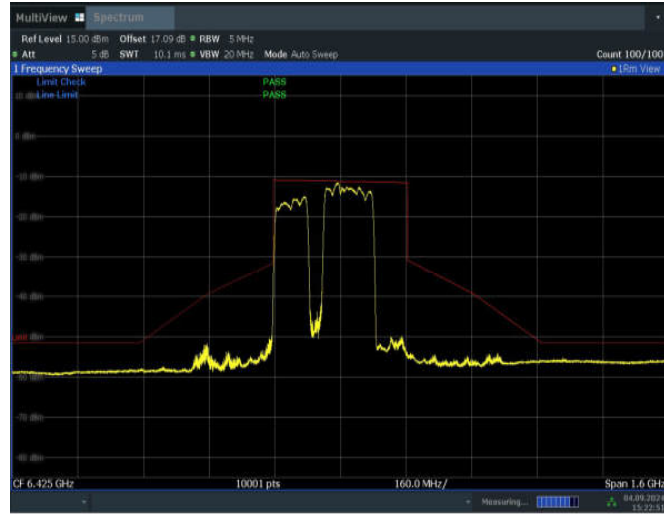

11BE320MIMO_Ant2_6425_2*996+484_Non-OFDMA_3