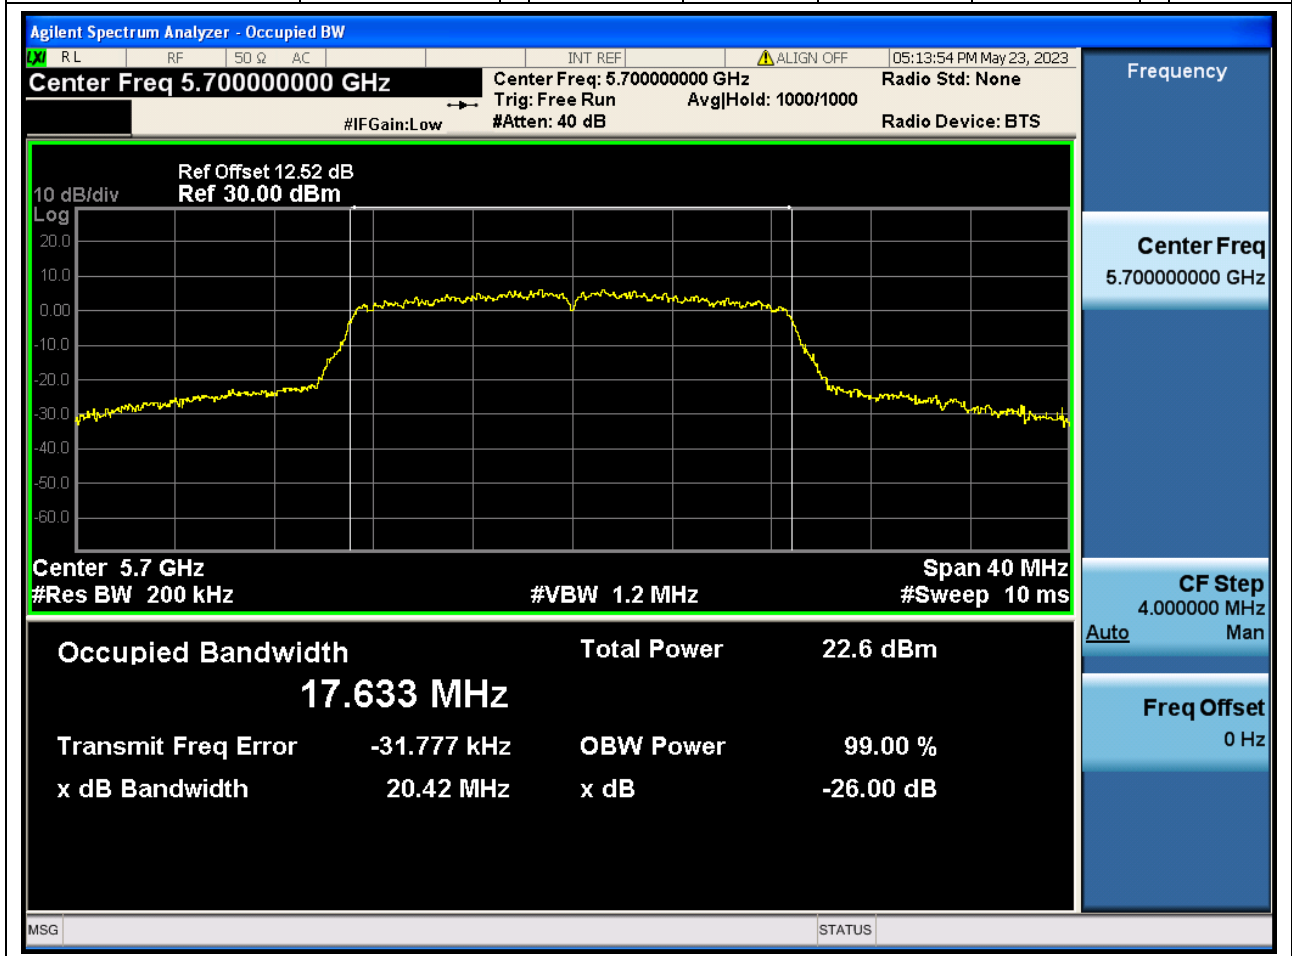

33. 802.11n_20M_U-NII-2C_H

33.1. A.2.2-99% Bandwidth(NTNV)

Center Frequency (MHz)	OBW Power (%)	RBW (MHz)	Detector	Limit (MHz)	OBW (MHz)	Verdict
5700	99	0.2	Peak	0	17.632768	N/A