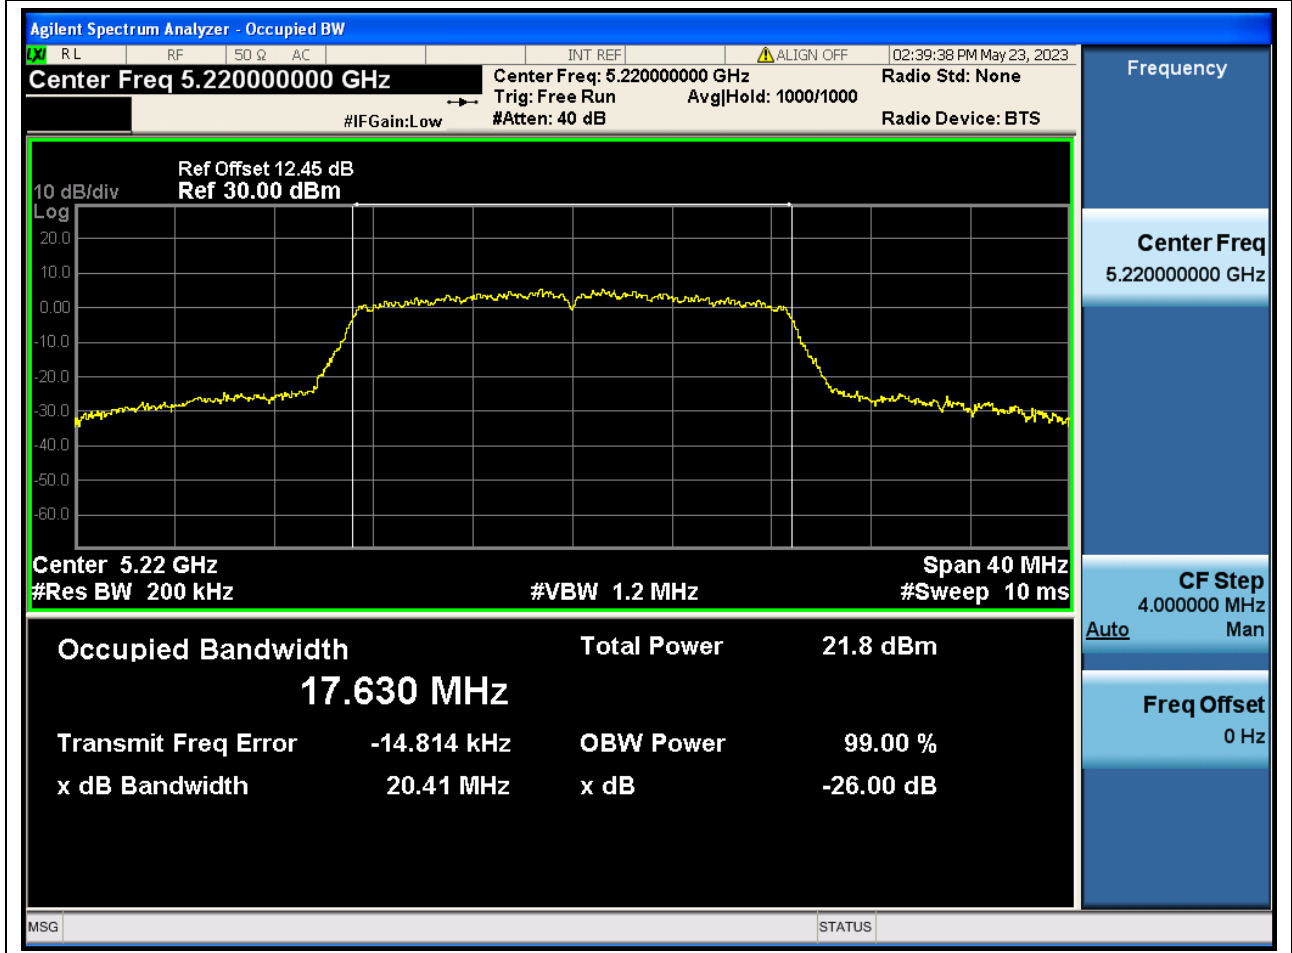

5. 802.11n_20M_U-NII-1_M

5.1. A.2.2-99% Bandwidth(NTNV)

Center Frequency (MHz)	OBW Power (%)	RBW (MHz)	Detector	Limit (MHz)	OBW (MHz)	Verdict
5220	99	0.2	Peak	0	17.630127	N/A