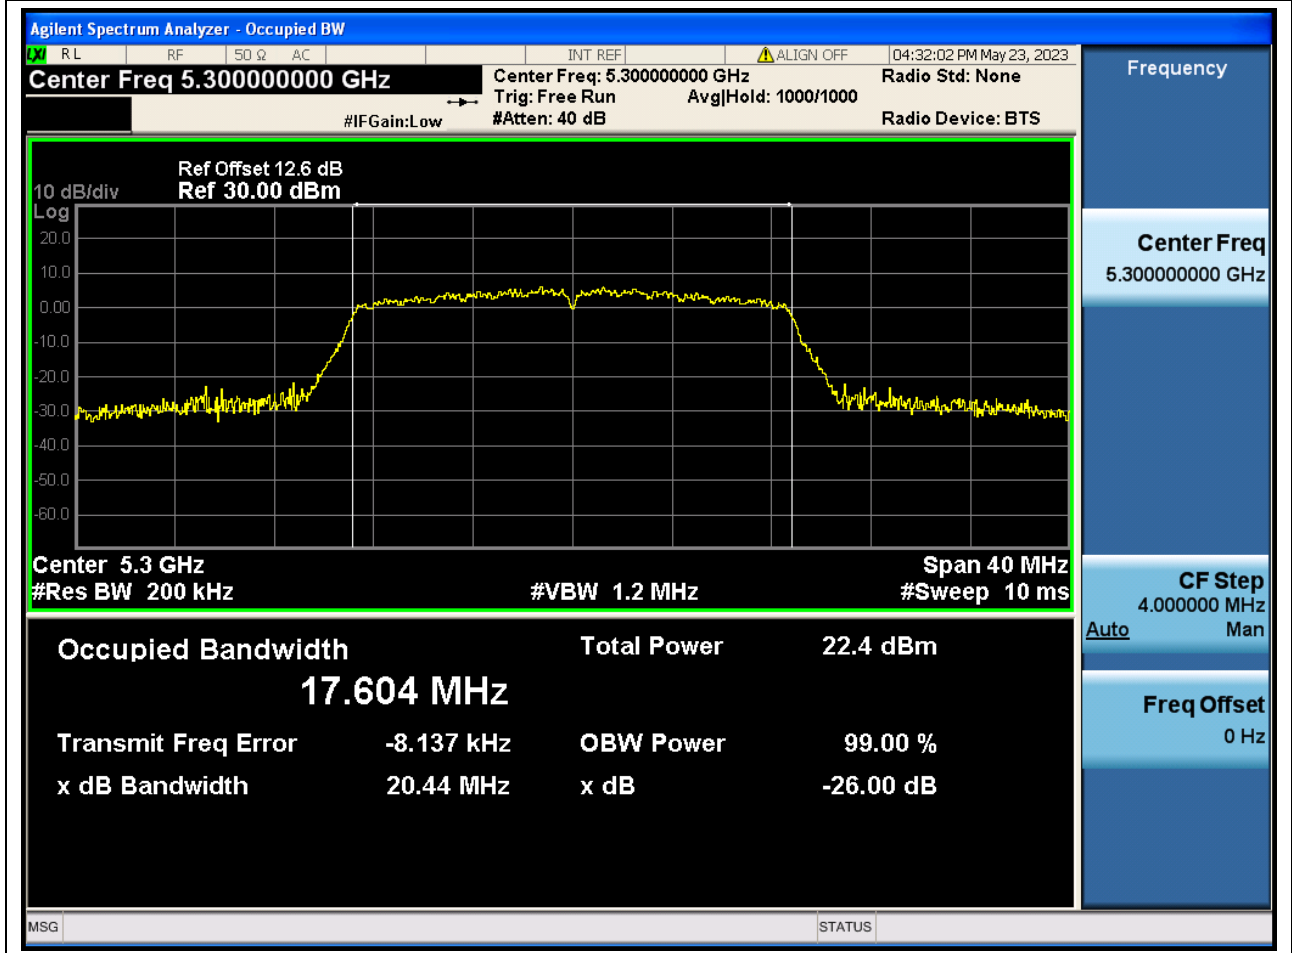

23. 802.11ac_20M_U-NII-2A_M

23.1. A.2.2-99% Bandwidth(NTNV)

Center Frequency (MHz)	OBW Power (%)	RBW (MHz)	Detector	Limit (MHz)	OBW (MHz)	Verdict
5300	99	0.2	Peak	0	17.604352	N/A