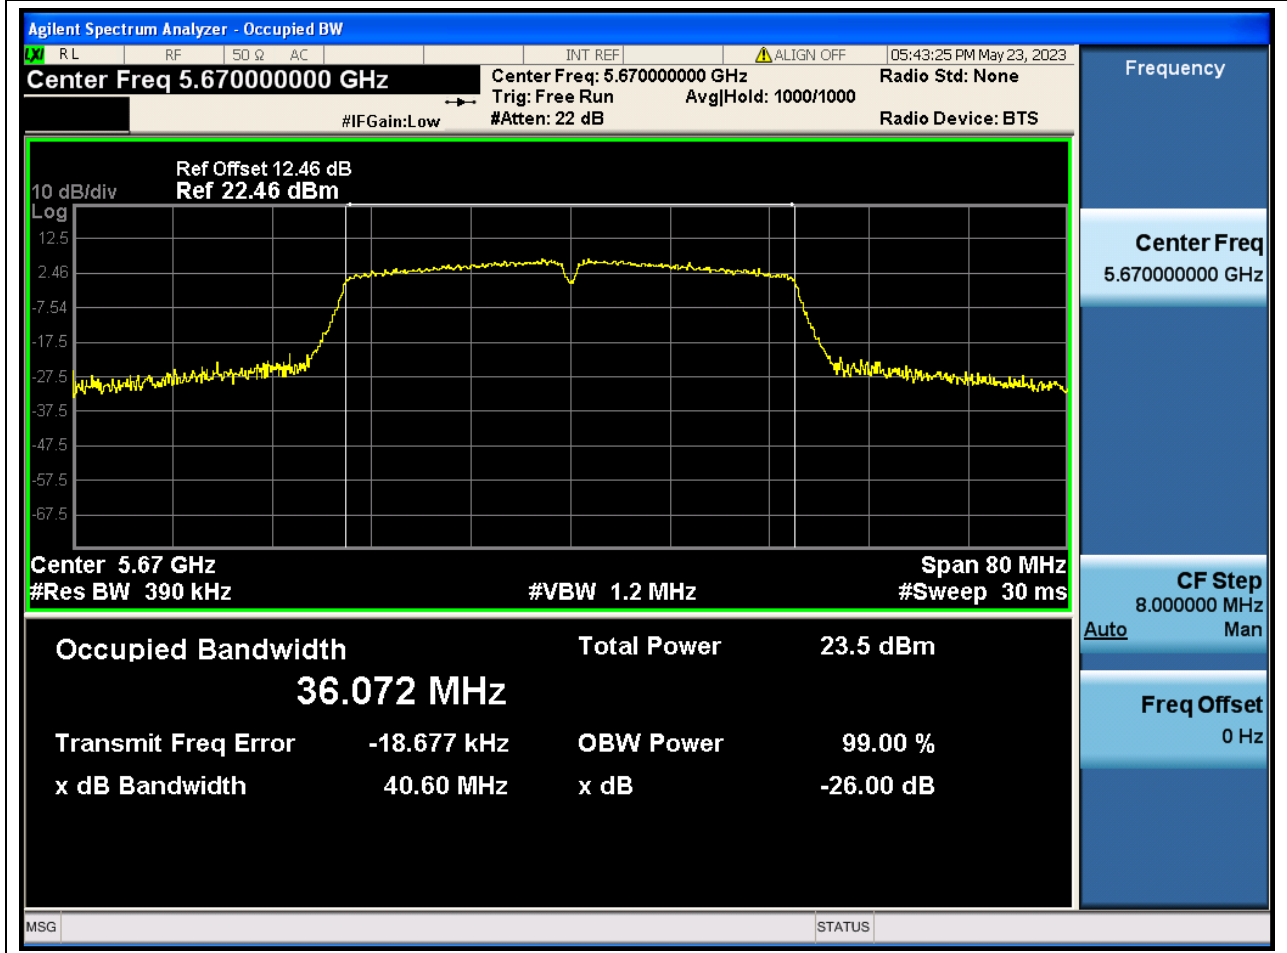

43. 802.11ac_40M_U-NII-2C_H

43.1. A.2-26dB Bandwidth(NTNV)

Center Frequency (MHz)	XdB Down	RBW (MHz)	Detector	Limit (MHz)	XdB BandWidth (MHz)	Verdict
5670	26	0.39	Peak	0	40.59772	N/A