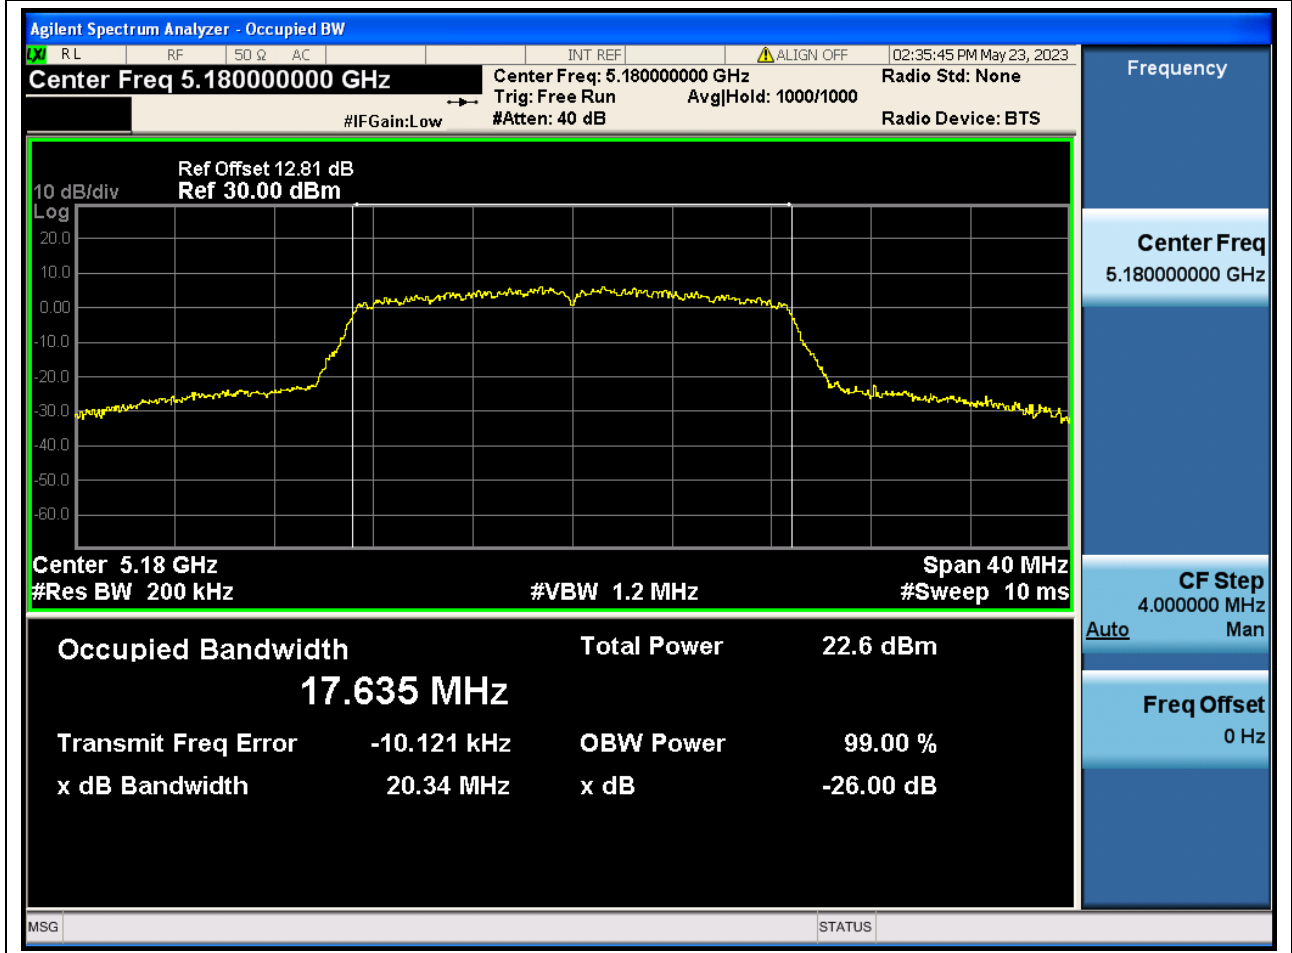

4. 802.11n_20M_U-NII-1_L

4.1. A.2.2-99% Bandwidth(NTNV)

Center Frequency (MHz)	OBW Power (%)	RBW (MHz)	Detector	Limit (MHz)	OBW (MHz)	Verdict
5180	99	0.2	Peak	0	17.635313	N/A