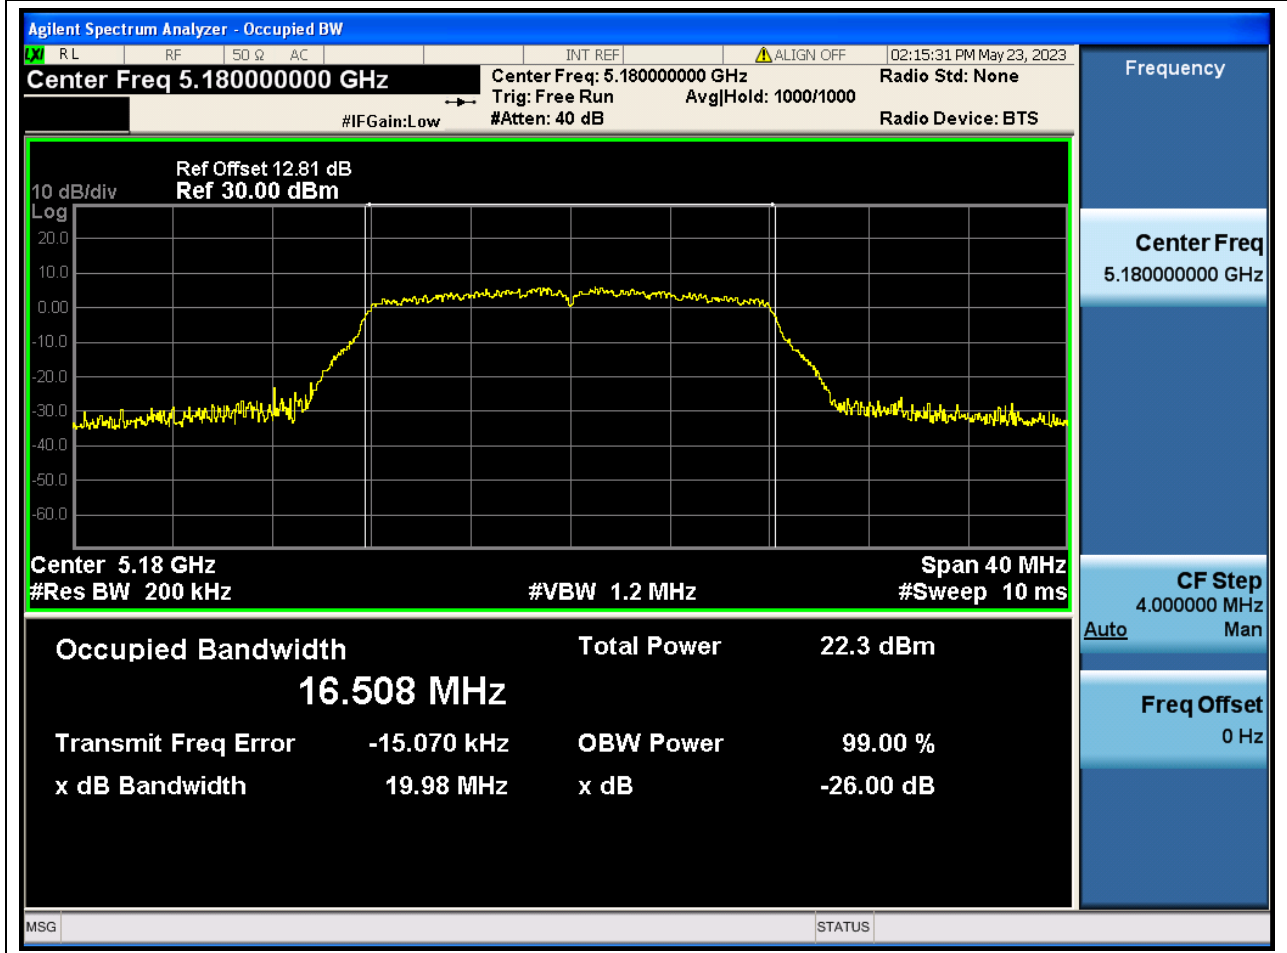

1. 802.11a_20M_U-NII-1_L

1.1. A.2.2-99% Bandwidth(NTNV)

Center Frequency (MHz)	OBW Power (%)	RBW (MHz)	Detector	Limit (MHz)	OBW (MHz)	Verdict
5180	99	0.2	Peak	0	16.50802	N/A