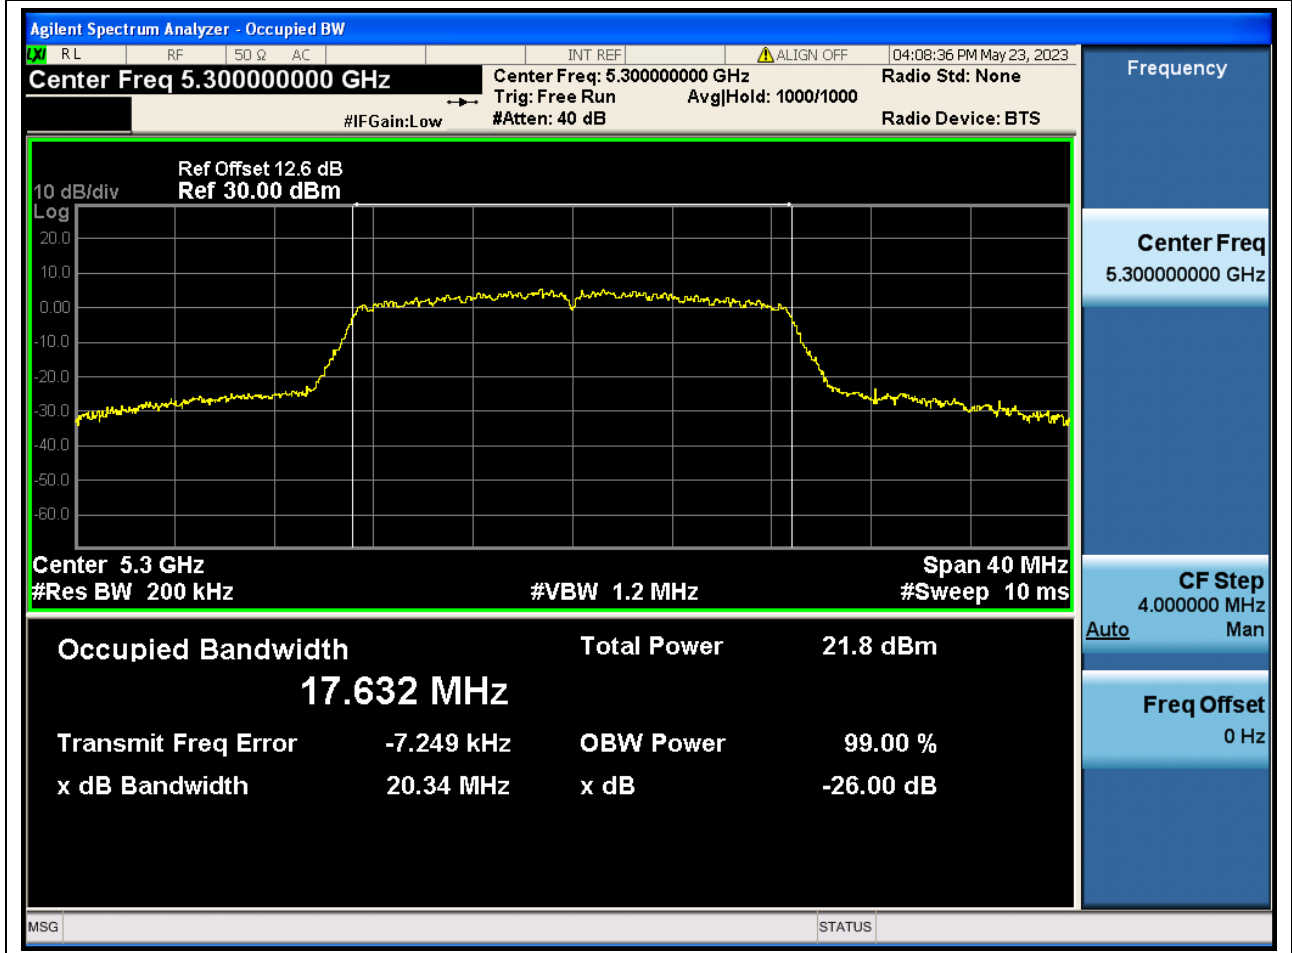

18. 802.11n_20M_U-NII-2A_M

18.1. A.2.2-99% Bandwidth(NTNV)

Center Frequency (MHz)	OBW Power (%)	RBW (MHz)	Detector	Limit (MHz)	OBW (MHz)	Verdict
5300	99	0.2	Peak	0	17.631637	N/A