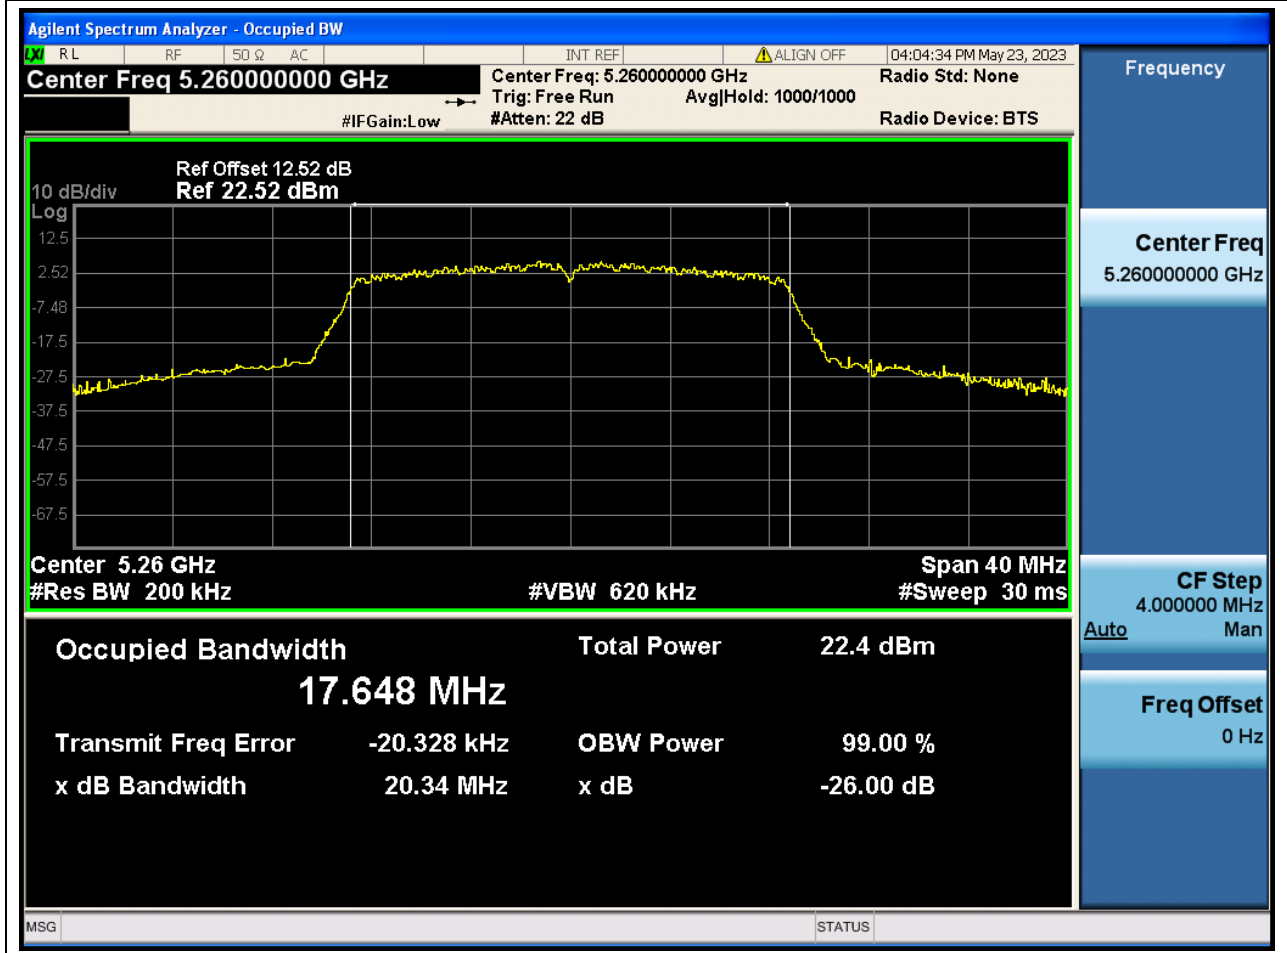

18. 802.11n_20M_U-NII-2A_L

18.1. A.2-26dB Bandwidth(NTNV)

Center Frequency (MHz)	XdB Down	RBW (MHz)	Detector	Limit (MHz)	XdB BandWidth (MHz)	Verdict
5260	26	0.2	Peak	0	20.338769	N/A