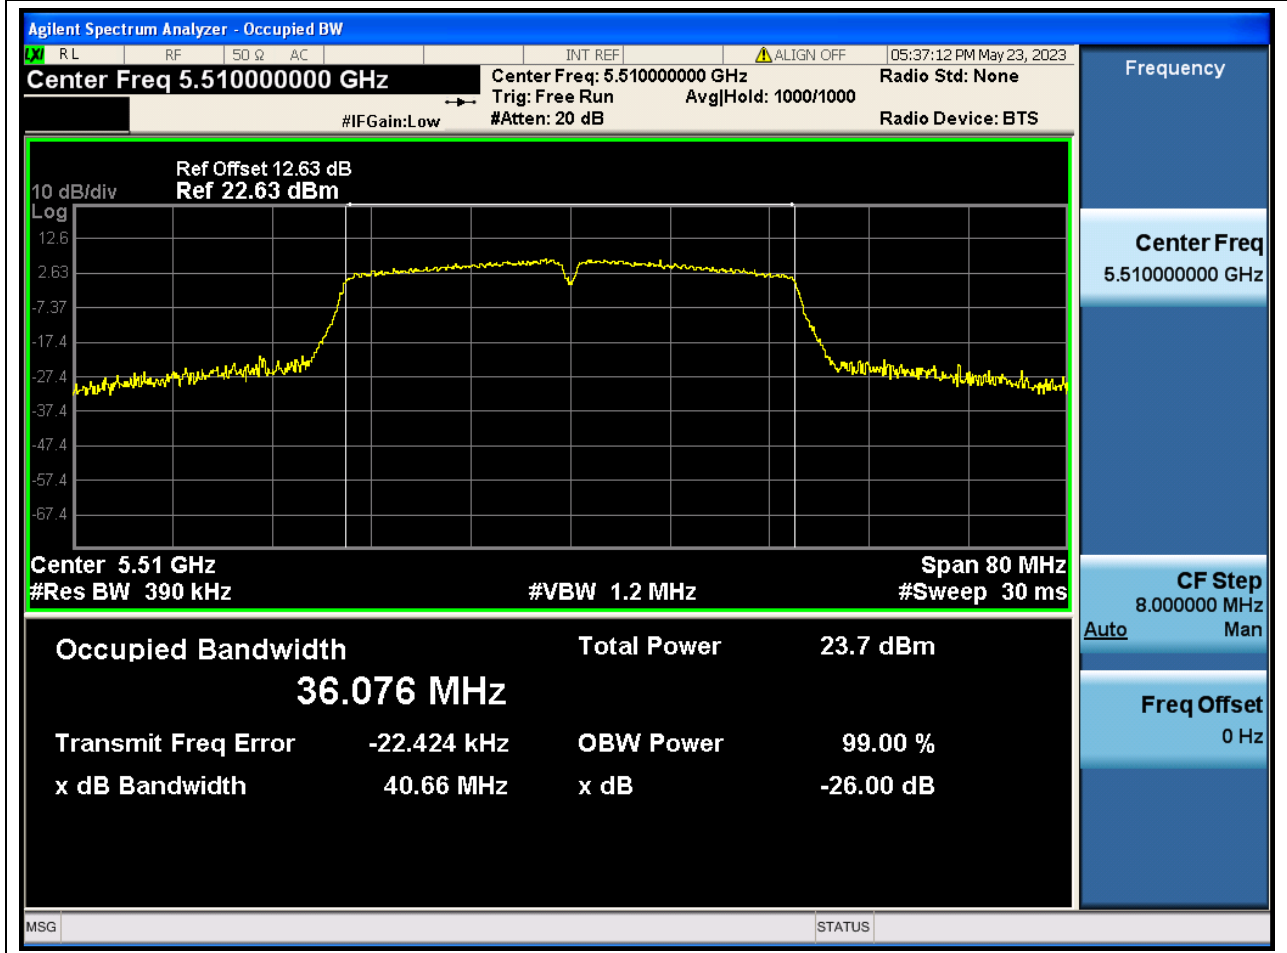

41. 802.11ac_40M_U-NII-2C_L

41.1. A.2-26dB Bandwidth(NTNV)

Center Frequency (MHz)	XdB Down	RBW (MHz)	Detector	Limit (MHz)	XdB BandWidth (MHz)	Verdict
5510	26	0.39	Peak	0	40.660778	N/A