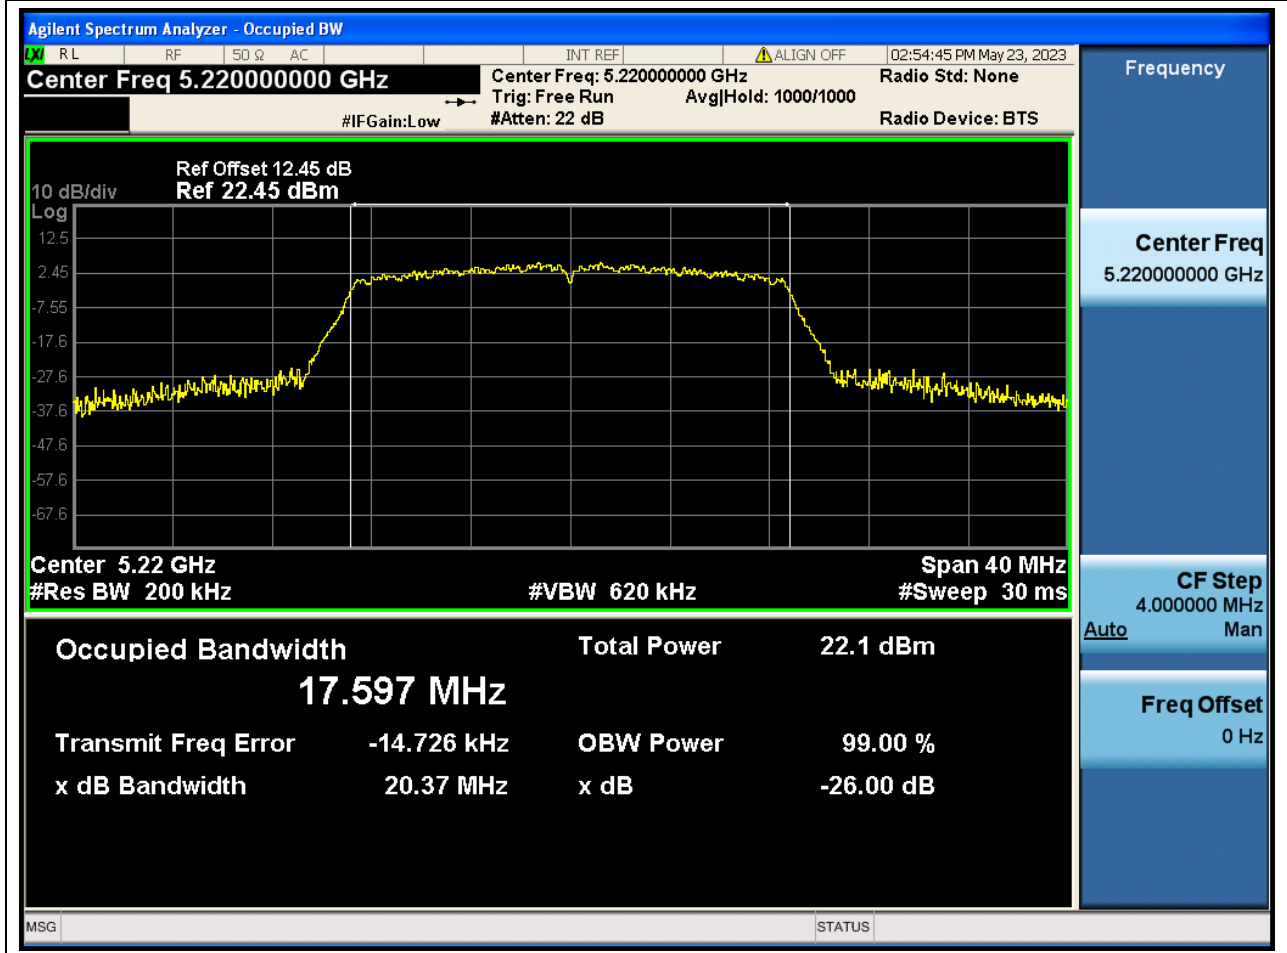

10. 802.11ac_20M_U-NII-1_M

10.1. A.2-26dB Bandwidth(NTNV)

Center Frequency (MHz)	XdB Down	RBW (MHz)	Detector	Limit (MHz)	XdB BandWidth (MHz)	Verdict
5220	26	0.2	Peak	0	20.368855	N/A