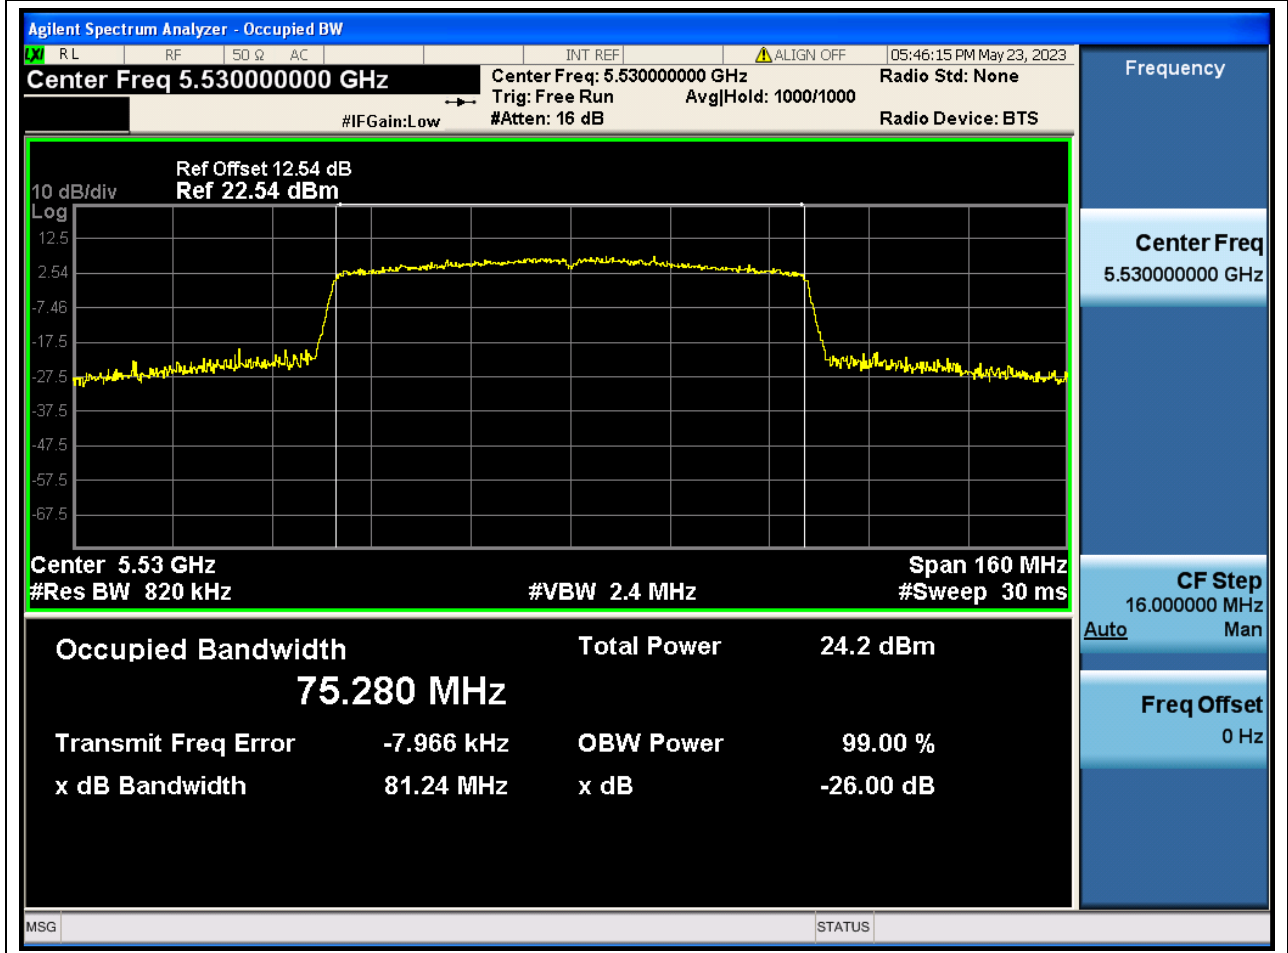

44. 802.11ac_80M_U-NII-2C_L

44.1. A.2-26dB Bandwidth(NTNV)

Center Frequency (MHz)	XdB Down	RBW (MHz)	Detector	Limit (MHz)	XdB BandWidth (MHz)	Verdict
5530	26	0.82	Peak	0	81.239976	N/A