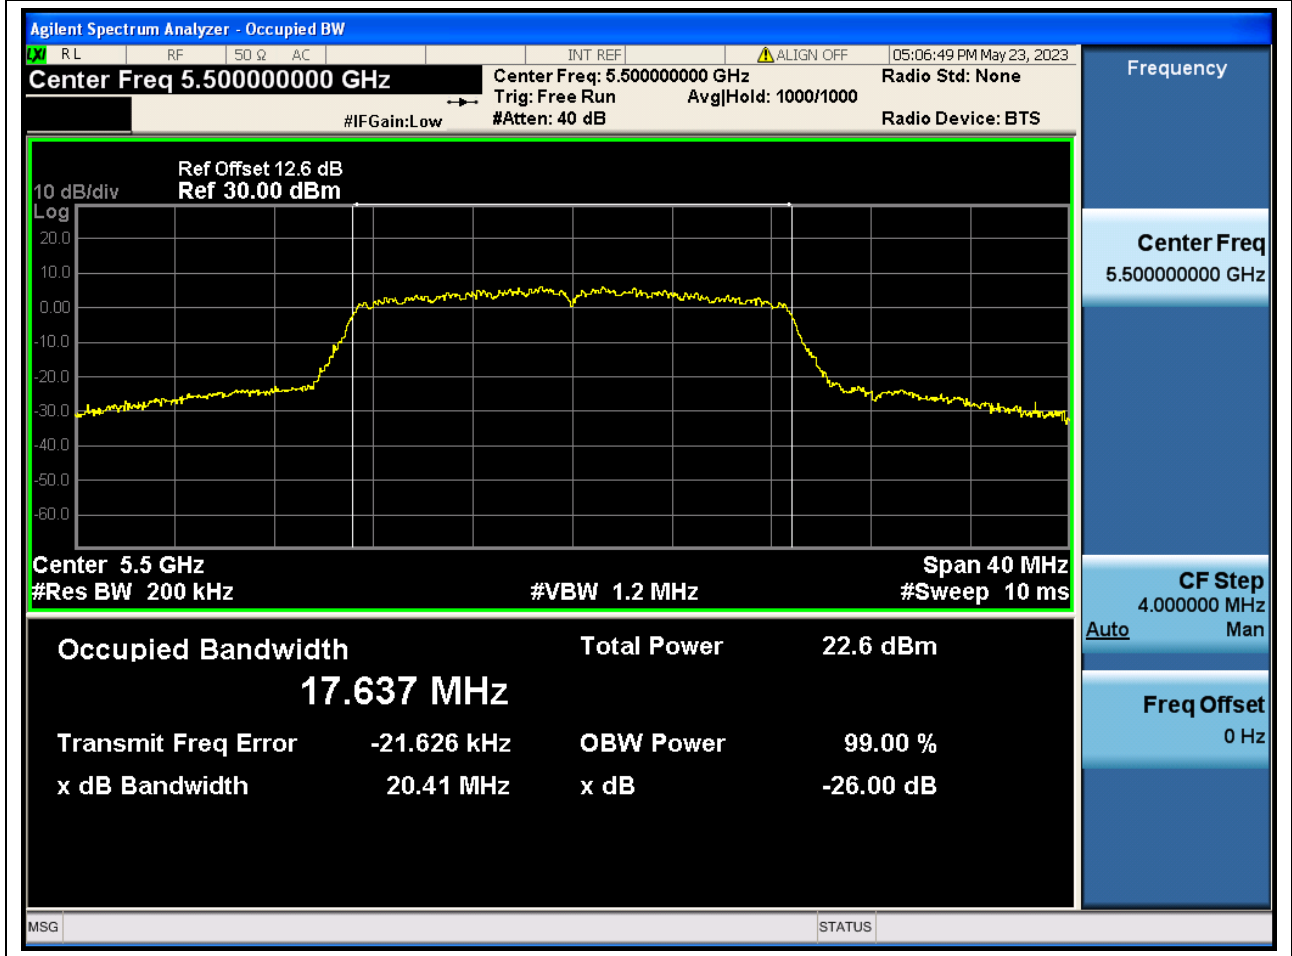

31. 802.11n_20M_U-NII-2C_L

31.1. A.2.2-99% Bandwidth(NTNV)

Center Frequency (MHz)	OBW Power (%)	RBW (MHz)	Detector	Limit (MHz)	OBW (MHz)	Verdict
5500	99	0.2	Peak	0	17.637142	N/A