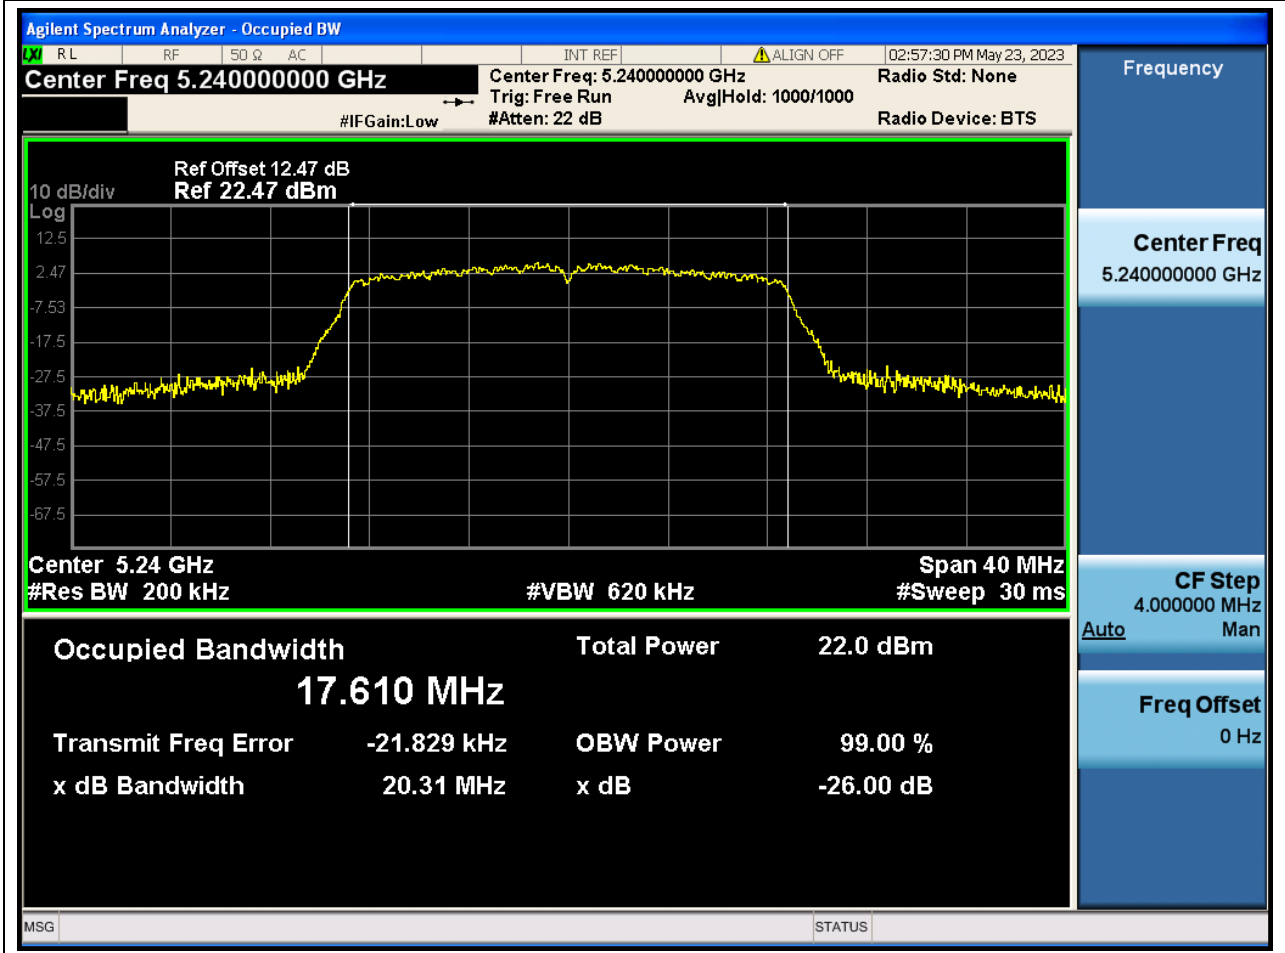

11. 802.11ac_20M_U-NII-1_H

11.1. A.2-26dB Bandwidth(NTNV)

Center Frequency (MHz)	XdB Down	RBW (MHz)	Detector	Limit (MHz)	XdB BandWidth (MHz)	Verdict
5240	26	0.2	Peak	0	20.31029	N/A