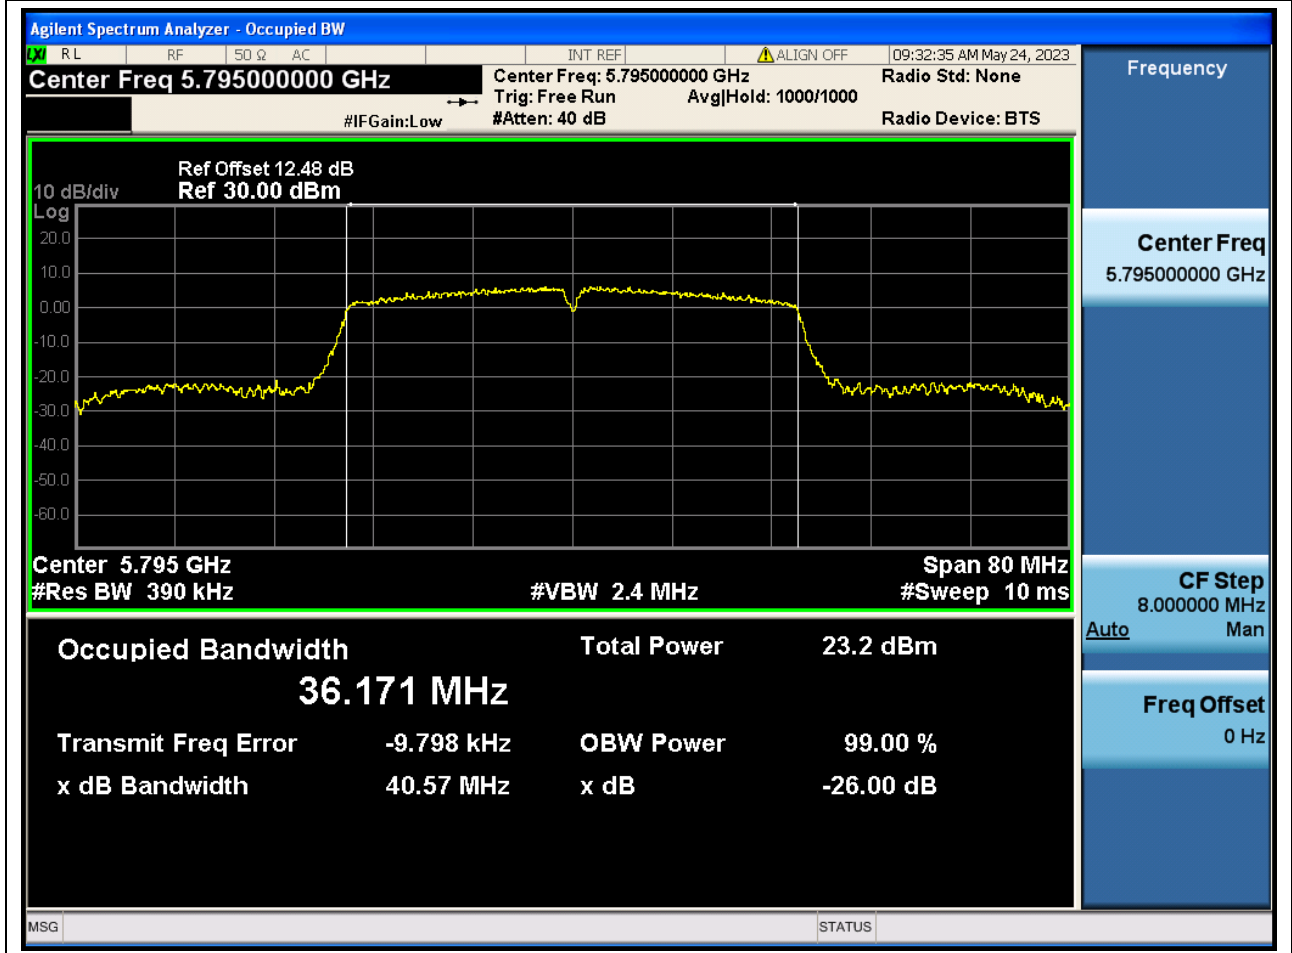

51. 802.11n_40M_U-NII-3_L

51.1. A.2.2-99% Bandwidth(NTNV)

52. 802.11n_40M_U-NII-3_H

52.1. A.2.2-99% Bandwidth(NTNV)

Center Frequency (MHz)	OBW Power (%)	RBW (MHz)	Detector	Limit (MHz)	OBW (MHz)	Verdict
5795	99	0.39	Peak	0	36.170905	N/A