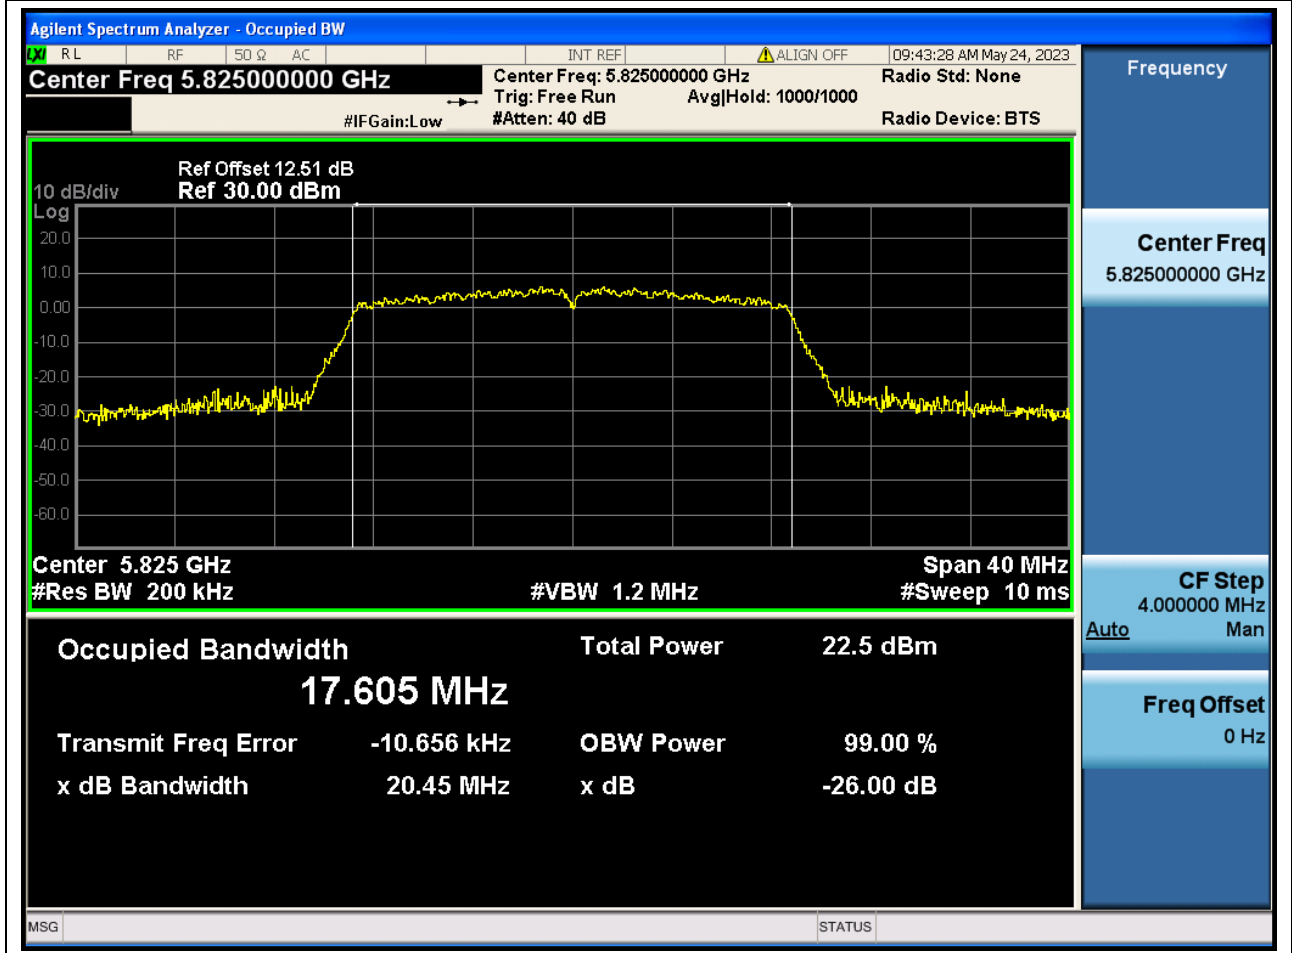

55. 802.11ac_20M_U-NII-3_H

55.1. A.2.2-99% Bandwidth(NTNV)

Center Frequency (MHz)	OBW Power (%)	RBW (MHz)	Detector	Limit (MHz)	OBW (MHz)	Verdict
5825	99	0.2	Peak	0	17.60499	N/A