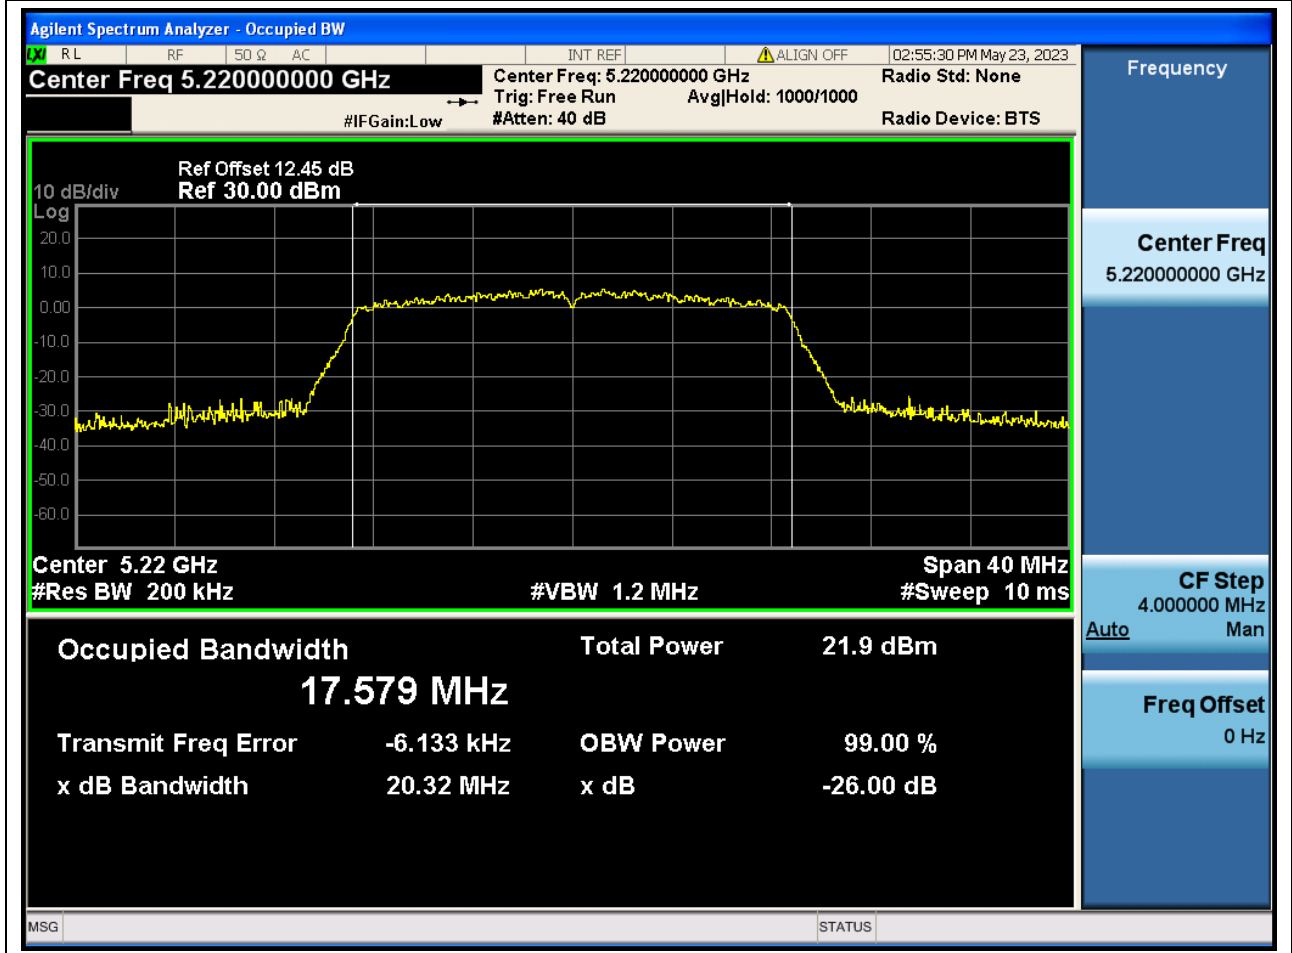

10. 802.11ac_20M_U-NII-1_M

10.1. A.2.2-99% Bandwidth(NTNV)

Center Frequency (MHz)	OBW Power (%)	RBW (MHz)	Detector	Limit (MHz)	OBW (MHz)	Verdict
5220	99	0.2	Peak	0	17.579375	N/A