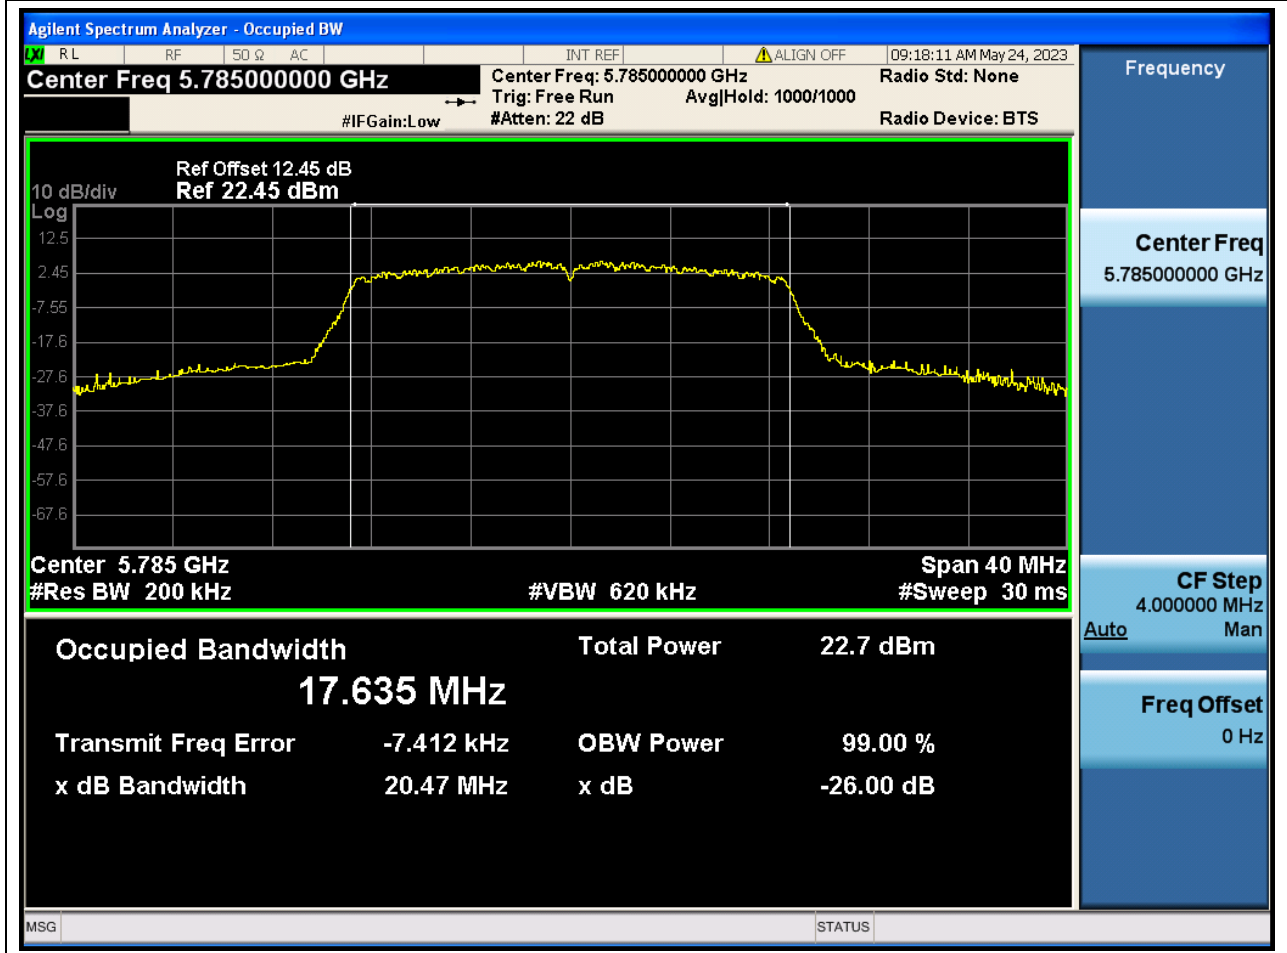

50. 802.11n_20M_U-NII-3_M

50.1. A.2-26dB Bandwidth(NTNV)

Center Frequency (MHz)	XdB Down	RBW (MHz)	Detector	Limit (MHz)	XdB BandWidth (MHz)	Verdict
5785	26	0.2	Peak	0	20.471734	N/A