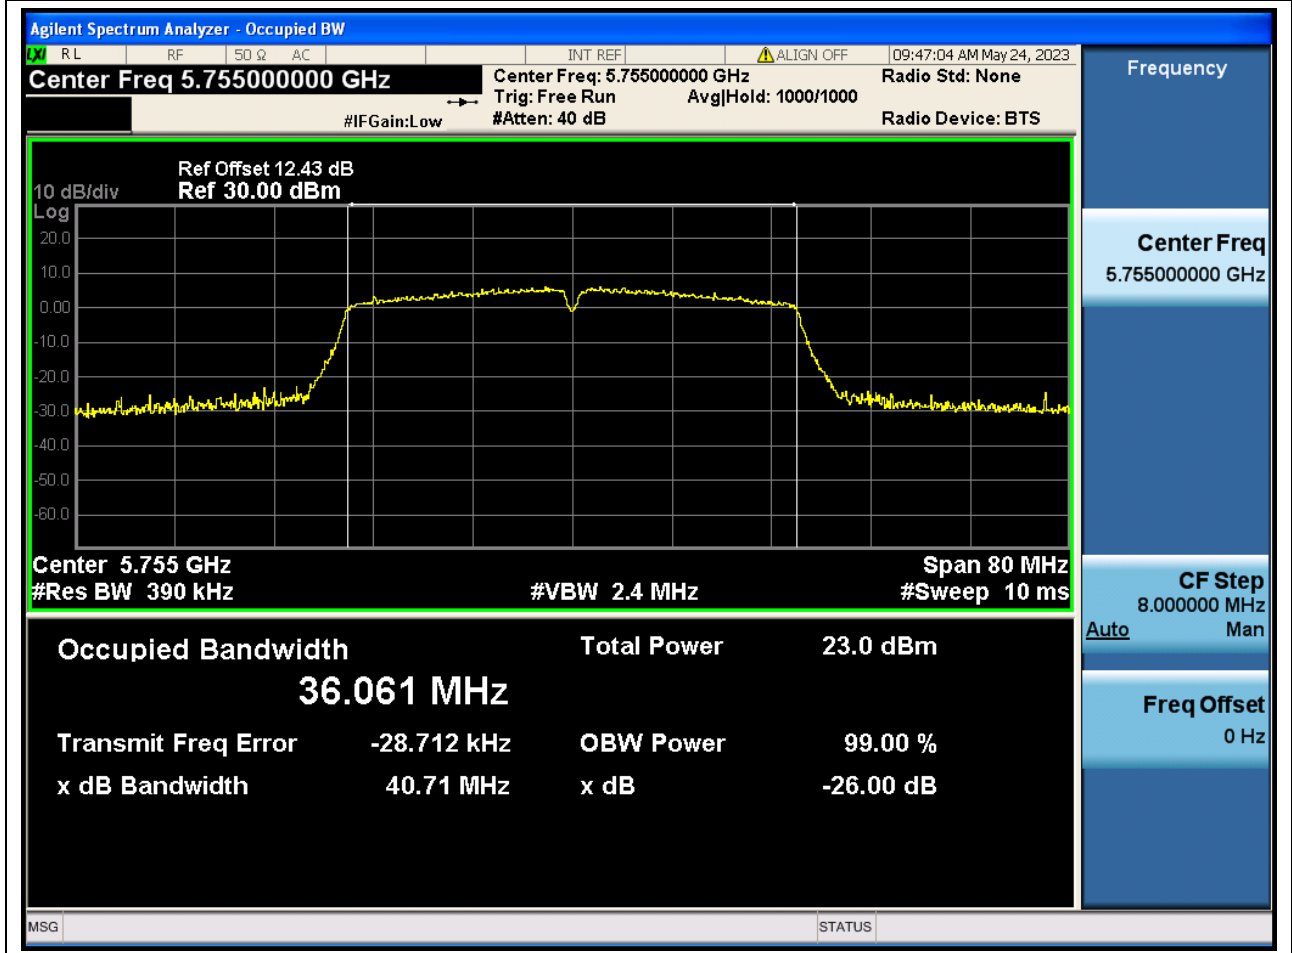

56. 802.11ac_40M_U-NII-3_L

56.1. A.2.2-99% Bandwidth(NTNV)

Center Frequency (MHz)	OBW Power (%)	RBW (MHz)	Detector	Limit (MHz)	OBW (MHz)	Verdict
5755	99	0.39	Peak	0	36.061177	N/A