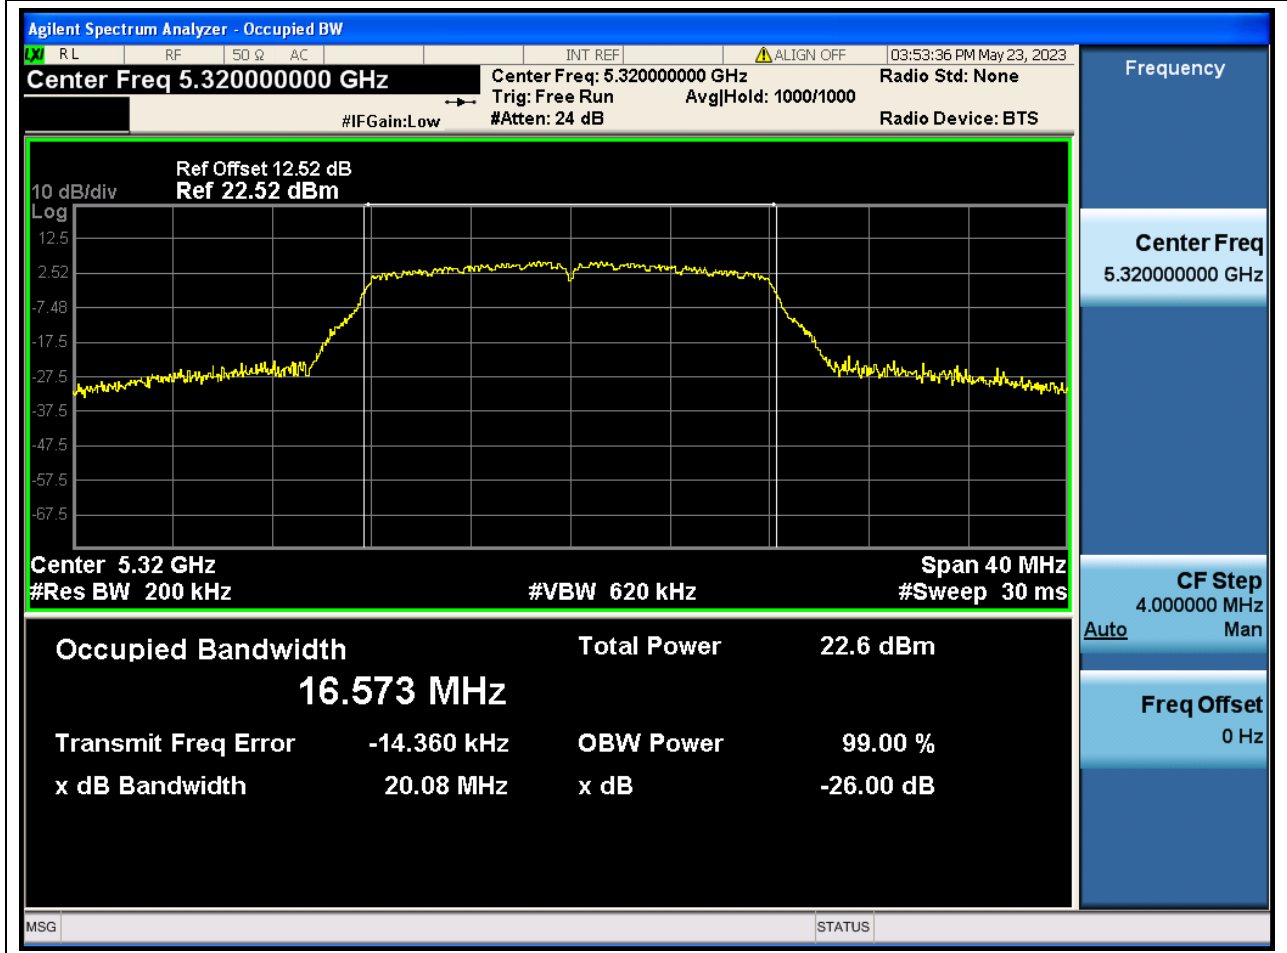

17. 802.11a_20M_U-NII-2A_H

17.1. A.2-26dB Bandwidth(NTNV)

Center Frequency (MHz)	XdB Down	RBW (MHz)	Detector	Limit (MHz)	XdB BandWidth (MHz)	Verdict
5320	26	0.2	Peak	0	20.0783	N/A