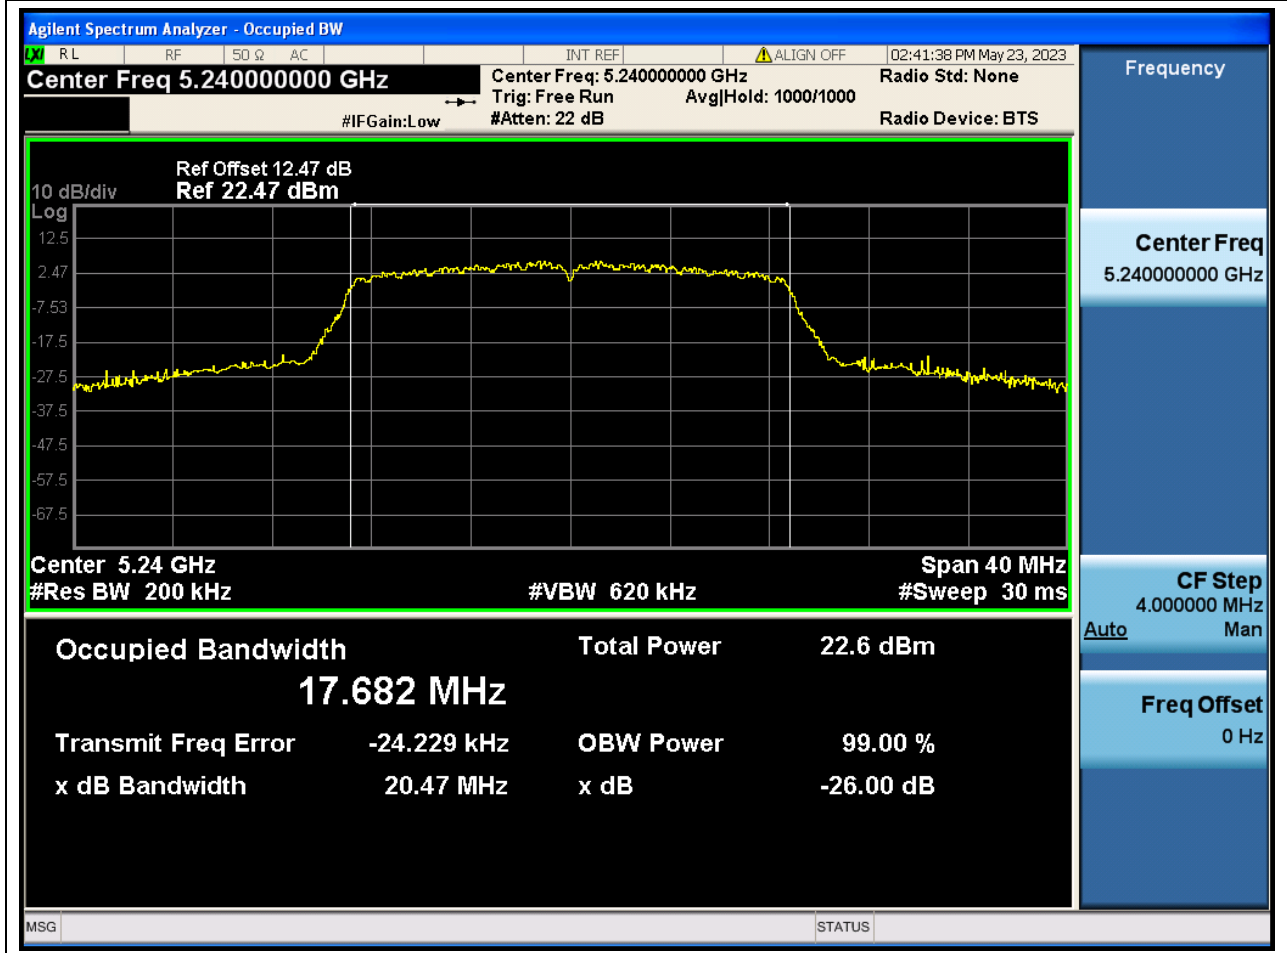

6. 802.11n_20M_U-NII-1_H

6.1. A.2-26dB Bandwidth(NTNV)

Center Frequency (MHz)	XdB Down	RBW (MHz)	Detector	Limit (MHz)	XdB BandWidth (MHz)	Verdict
5240	26	0.2	Peak	0	20.472086	N/A