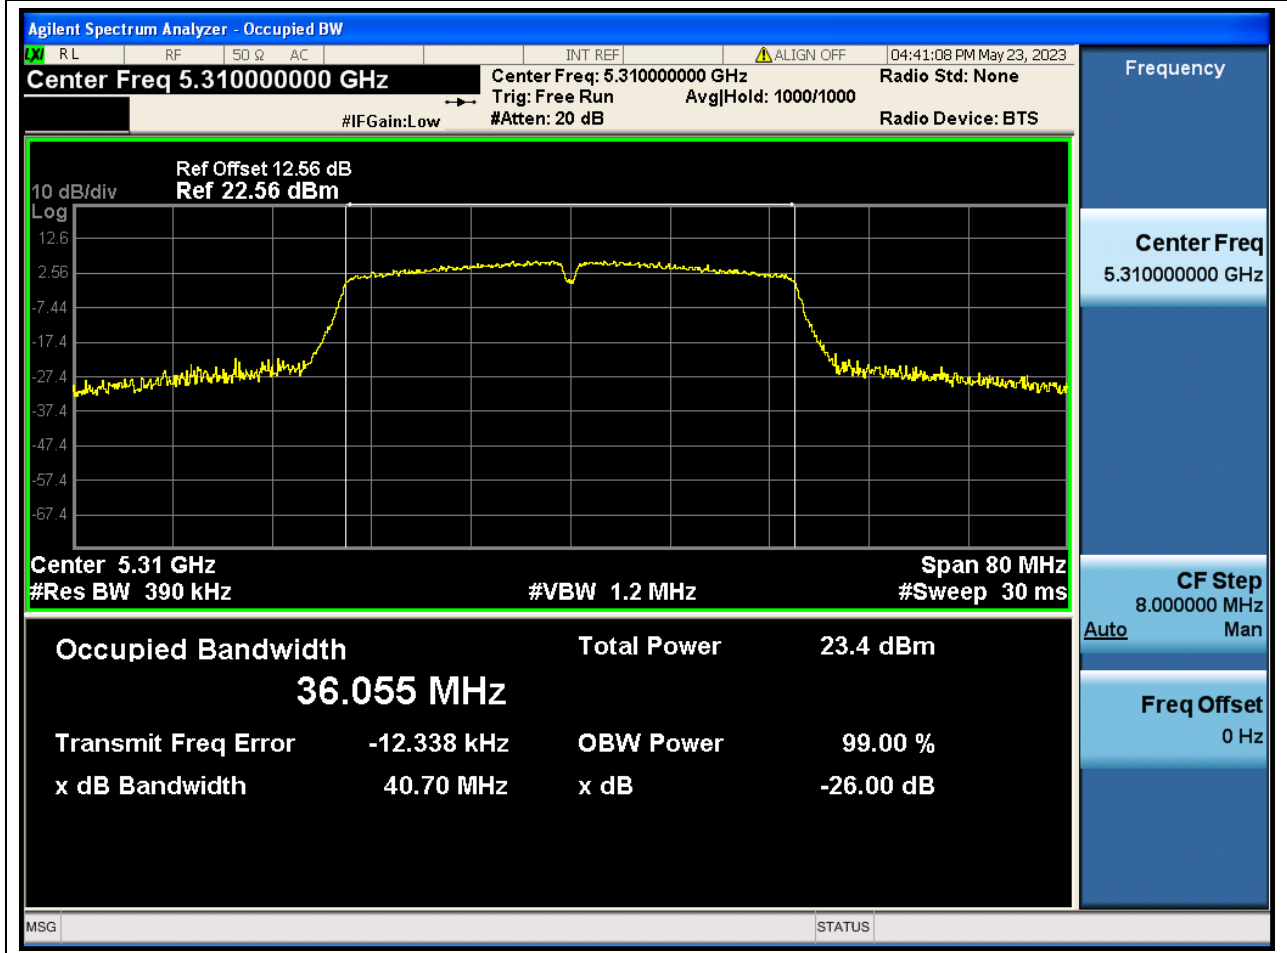

27. 802.11ac_40M_U-NII-2A_H

27.1. A.2-26dB Bandwidth(NTNV)

Center Frequency (MHz)	XdB Down	RBW (MHz)	Detector	Limit (MHz)	XdB BandWidth (MHz)	Verdict
5310	26	0.39	Peak	0	40.704372	N/A