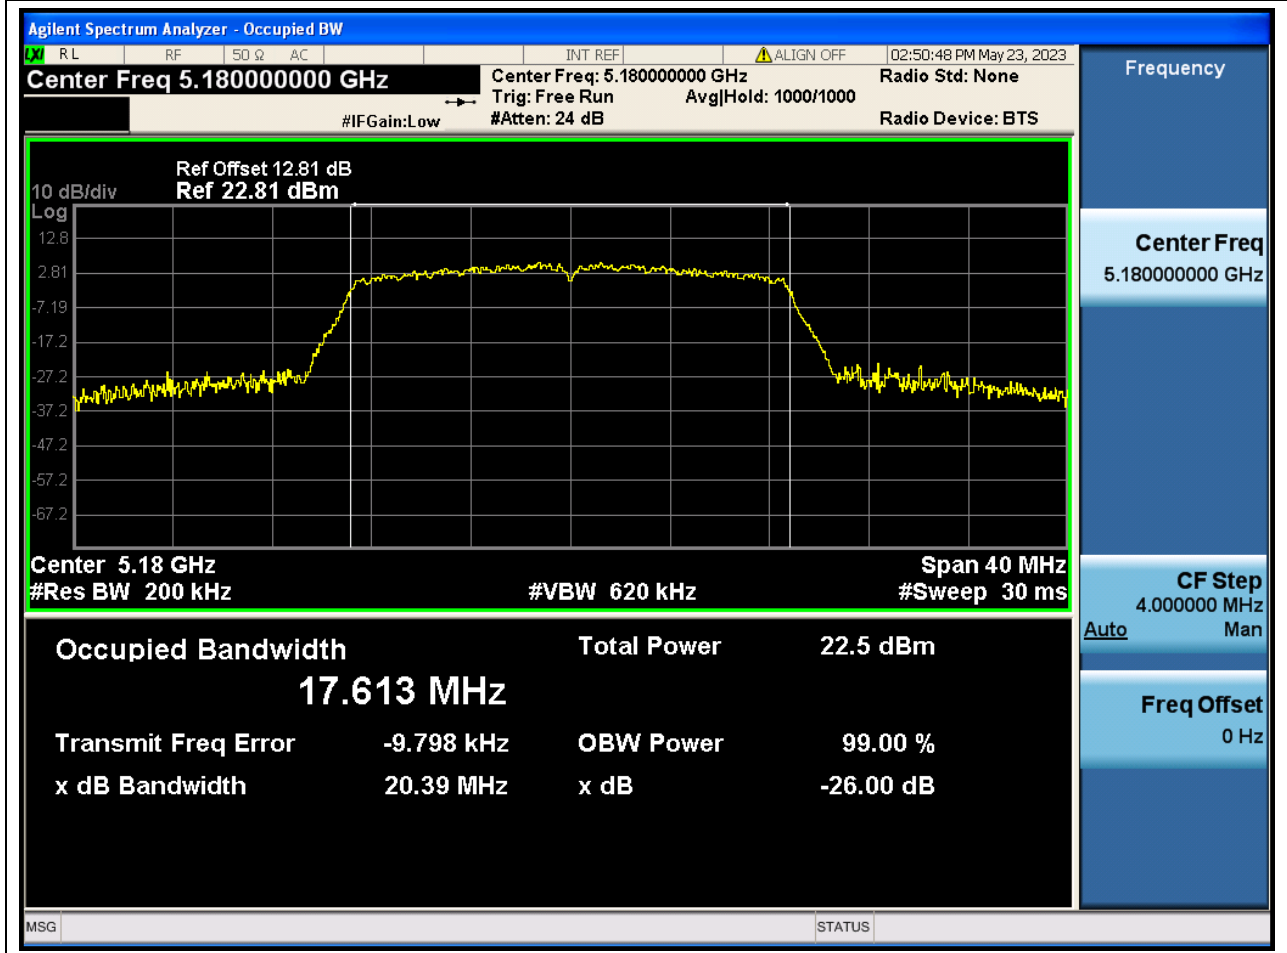

9. 802.11ac_20M_U-NII-1_L

9.1. A.2-26dB Bandwidth(NTNV)

Center Frequency (MHz)	XdB Down	RBW (MHz)	Detector	Limit (MHz)	XdB BandWidth (MHz)	Verdict
5180	26	0.2	Peak	0	20.391031	N/A