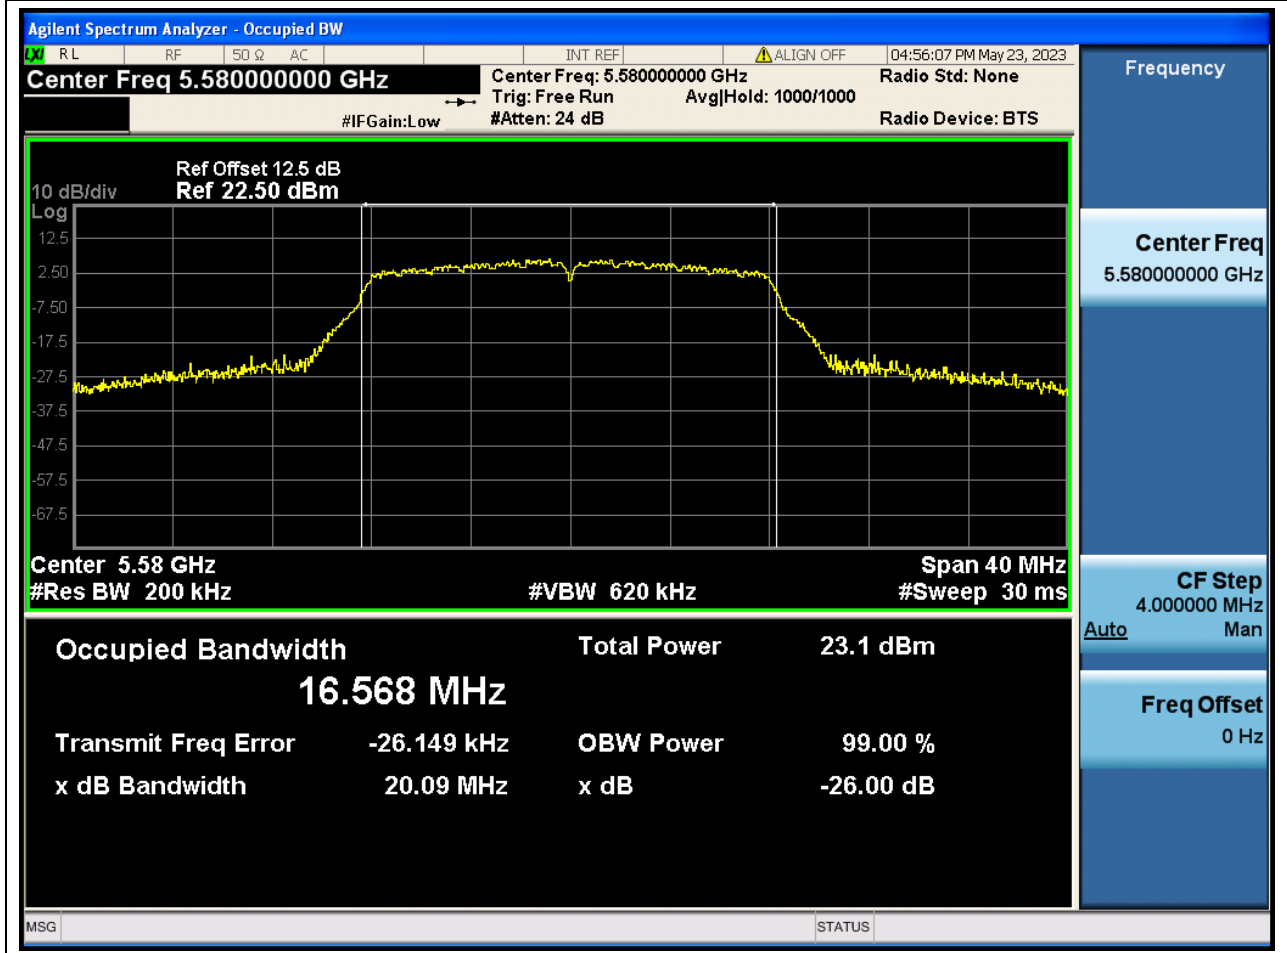

30. 802.11a_20M_U-NII-2C_M

30.1. A.2-26dB Bandwidth(NTNV)

Center Frequency (MHz)	XdB Down	RBW (MHz)	Detector	Limit (MHz)	XdB BandWidth (MHz)	Verdict
5580	26	0.2	Peak	0	20.092967	N/A