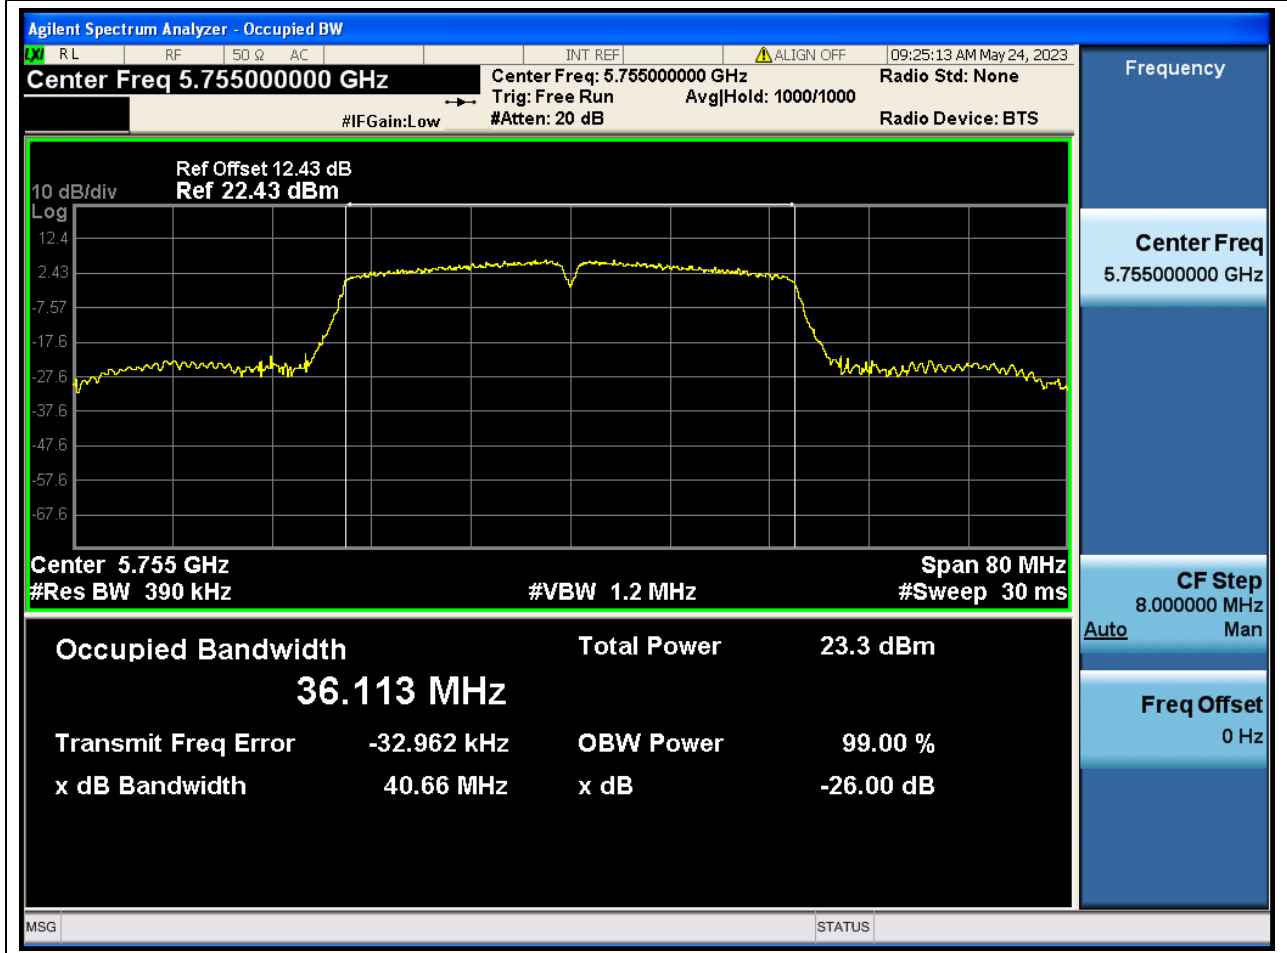

52. 802.11n_40M_U-NII-3_L

52.1. A.2-26dB Bandwidth(NTNV)

Center Frequency (MHz)	XdB Down	RBW (MHz)	Detector	Limit (MHz)	XdB BandWidth (MHz)	Verdict
5755	26	0.39	Peak	0	40.661793	N/A