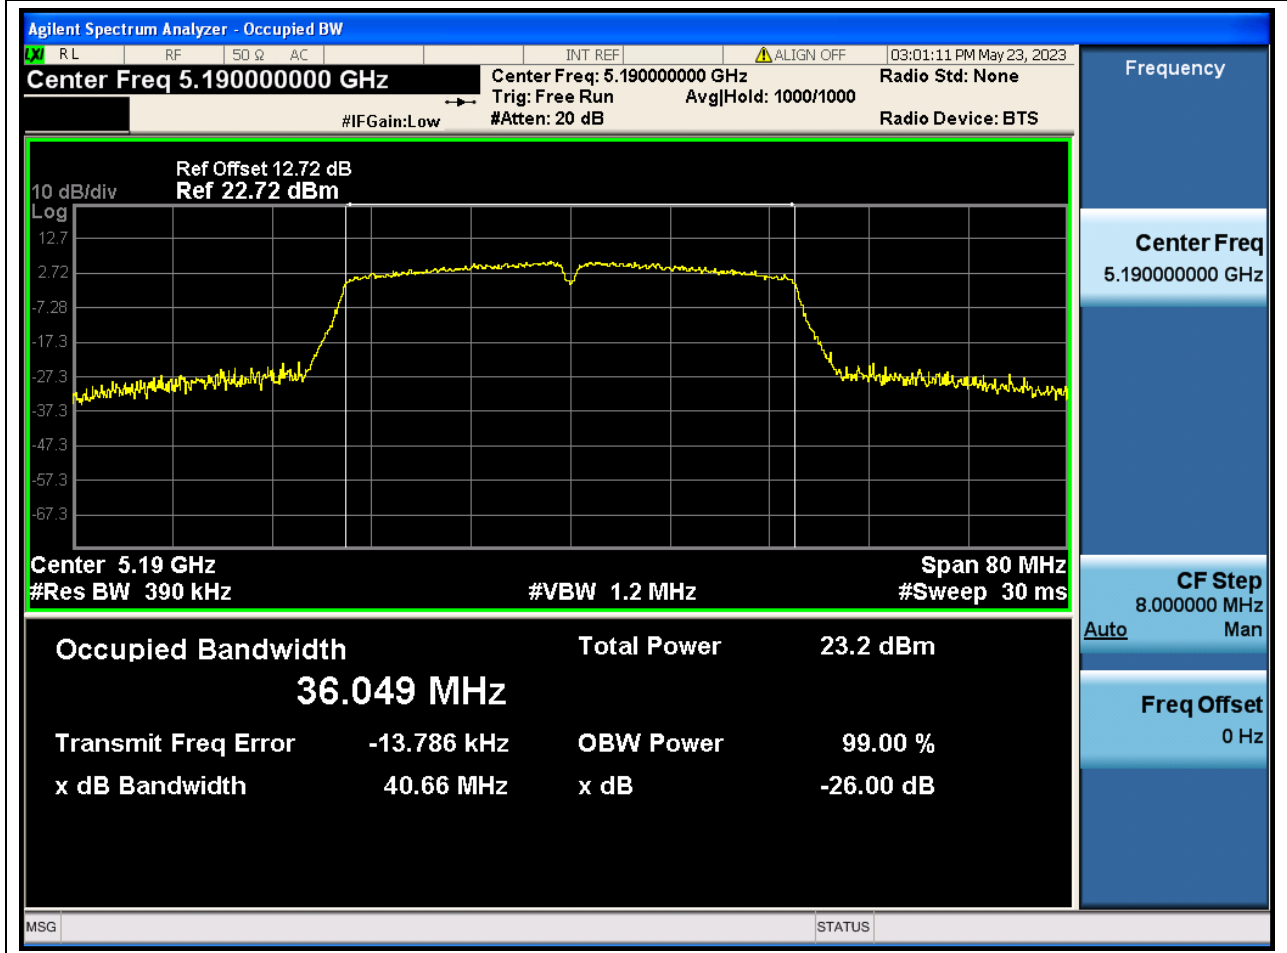

12. 802.11ac_40M_U-NII-1_L

12.1. A.2-26dB Bandwidth(NTNV)

Center Frequency (MHz)	XdB Down	RBW (MHz)	Detector	Limit (MHz)	XdB BandWidth (MHz)	Verdict
5190	26	0.39	Peak	0	40.661138	N/A