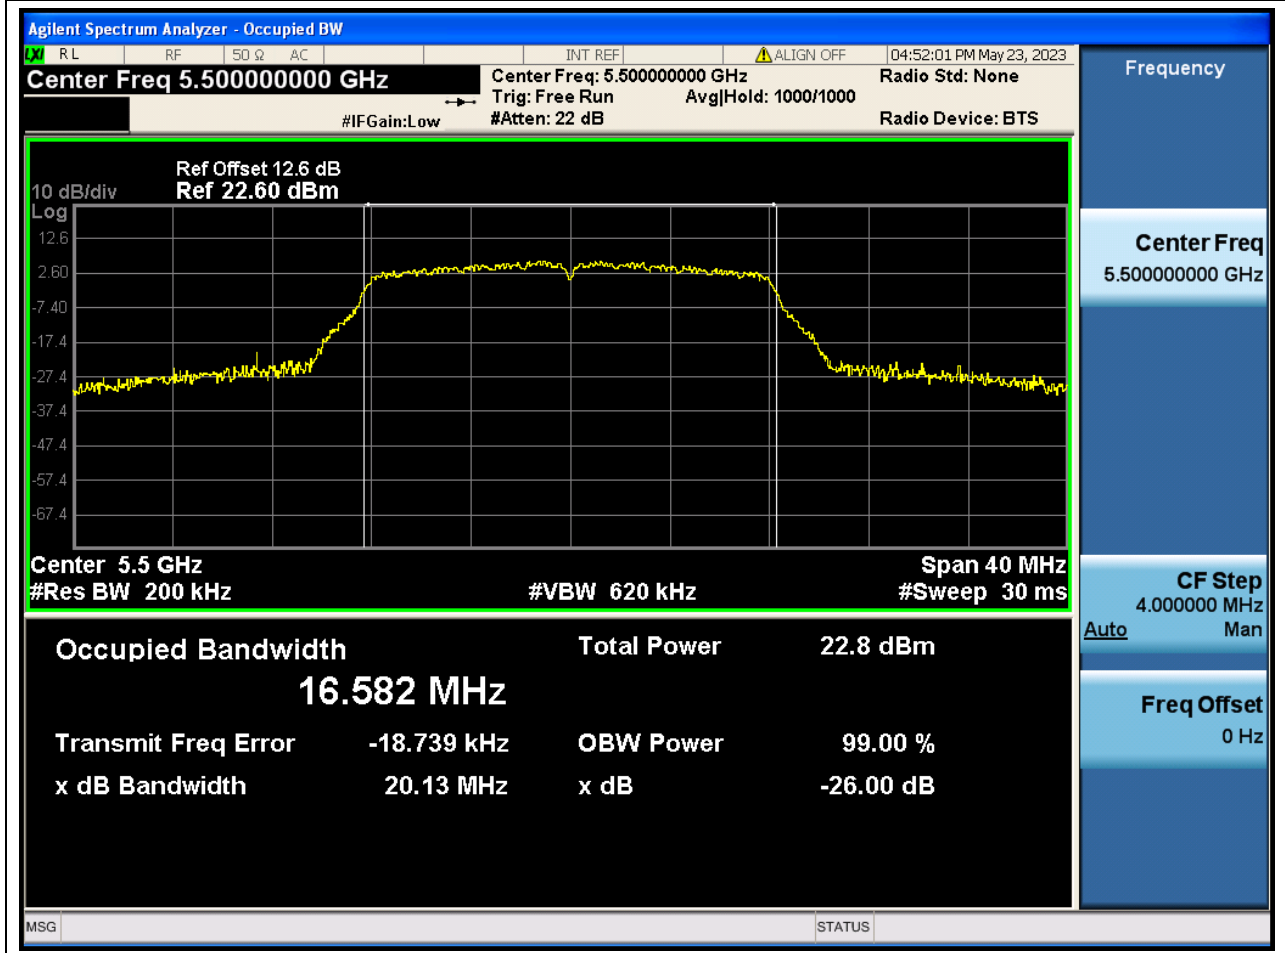

29. 802.11a_20M_U-NII-2C_L

29.1. A.2-26dB Bandwidth(NTNV)

Center Frequency (MHz)	XdB Down	RBW (MHz)	Detector	Limit (MHz)	XdB BandWidth (MHz)	Verdict
5500	26	0.2	Peak	0	20.127027	N/A