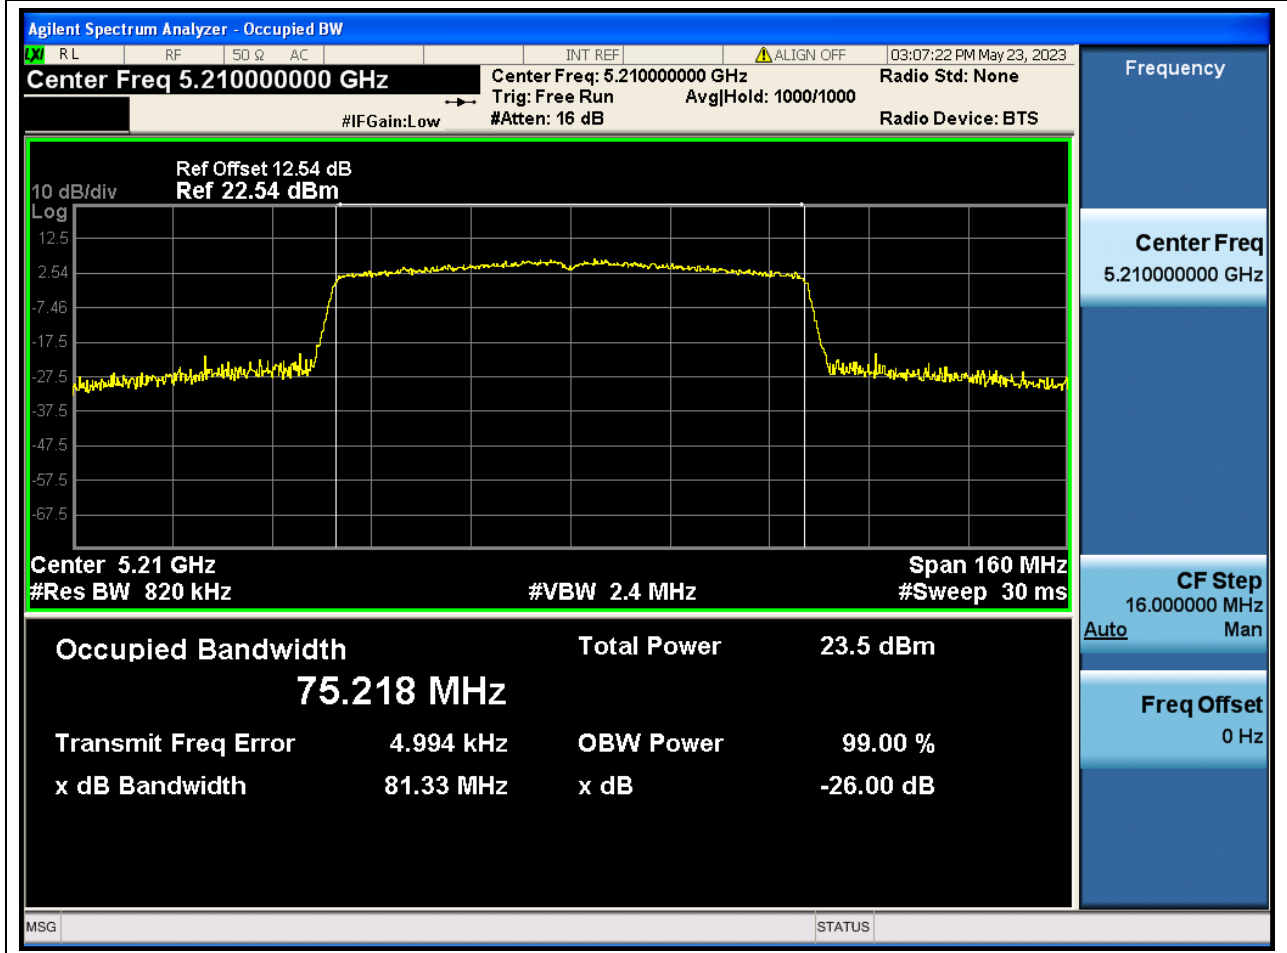

14. 802.11ac_80M_U-NII-1_M

14.1. A.2-26dB Bandwidth(NTNV)

Center Frequency (MHz)	XdB Down	RBW (MHz)	Detector	Limit (MHz)	XdB BandWidth (MHz)	Verdict
5210	26	0.82	Peak	0	81.326649	N/A