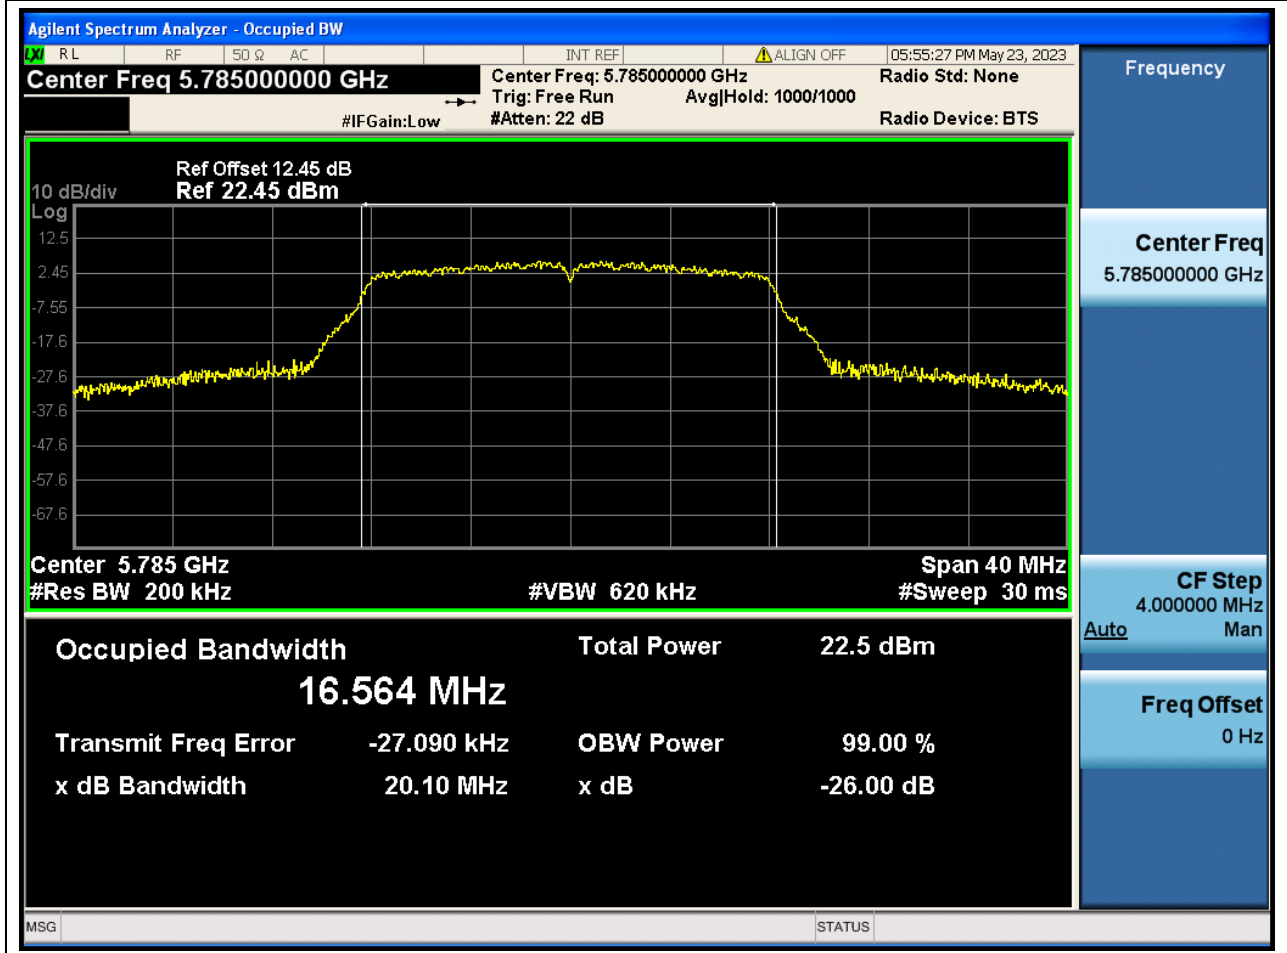

47. 802.11a_20M_U-NII-3_M

47.1. A.2-26dB Bandwidth(NTNV)

Center Frequency (MHz)	XdB Down	RBW (MHz)	Detector	Limit (MHz)	XdB BandWidth (MHz)	Verdict
5785	26	0.2	Peak	0	20.099908	N/A