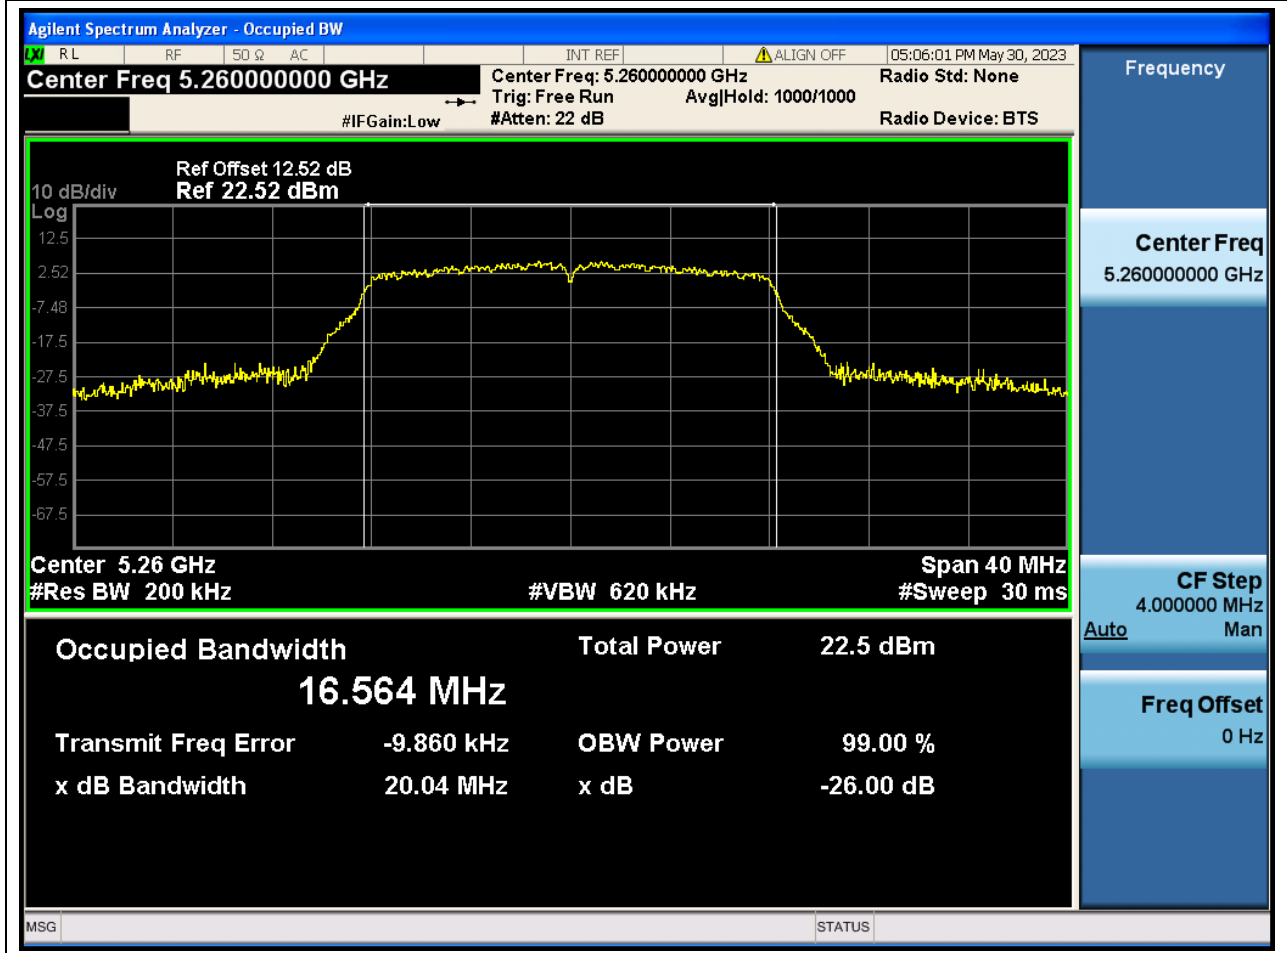

15. 802.11a_20M_U-NII-2A_L

15.2. A.2-26dB Bandwidth(NTNV)

Center Frequency (MHz)	XdB Down	RBW (MHz)	Detector	Limit (MHz)	XdB BandWidth (MHz)	Verdict
5260	26	0.2	Peak	0	20.042279	N/A