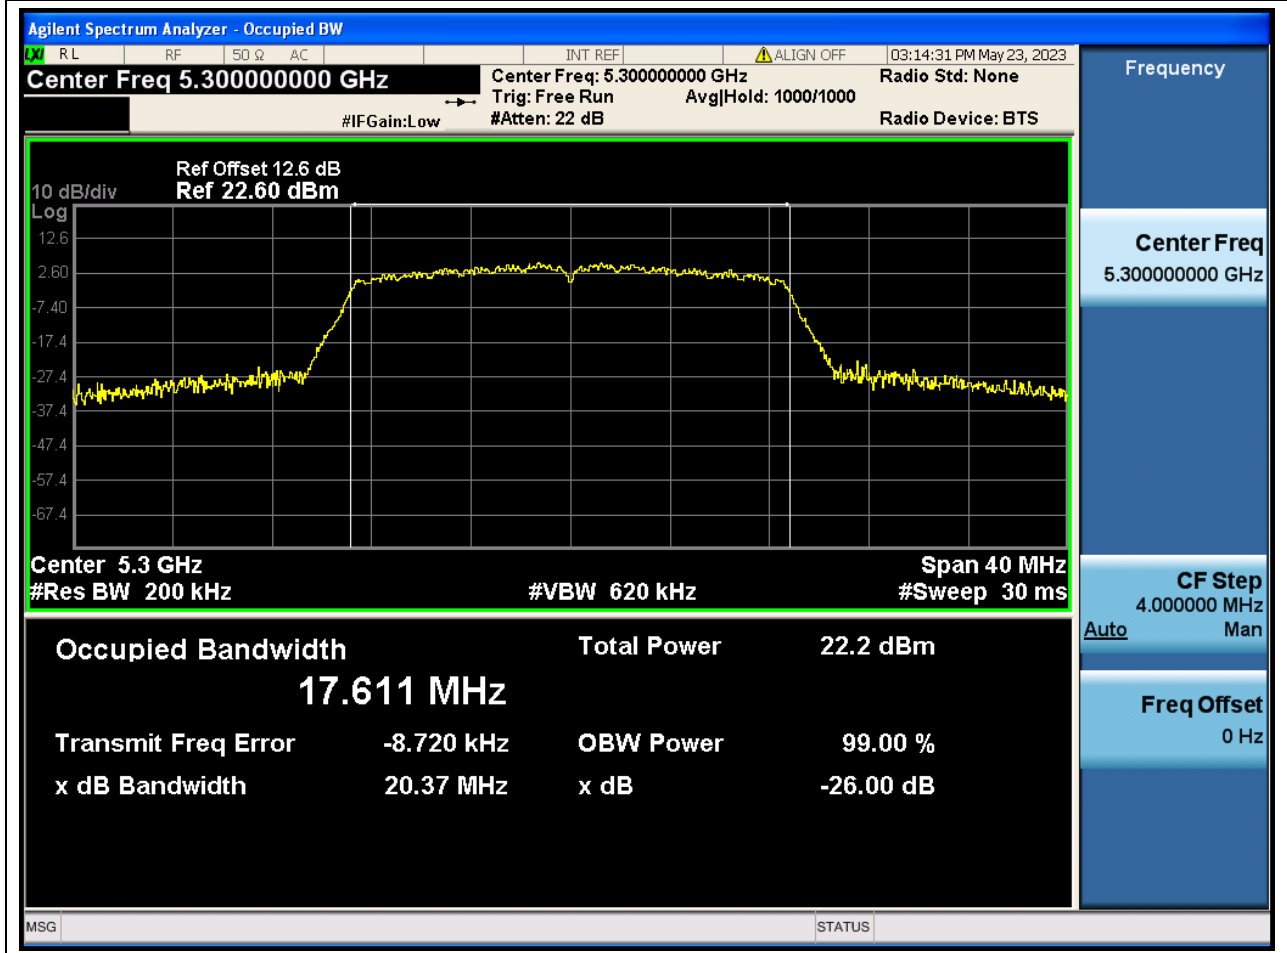

16. 802.11a_20M_U-NII-2A_M

16.1. A.2-26dB Bandwidth(NTNV)

Center Frequency (MHz)	XdB Down	RBW (MHz)	Detector	Limit (MHz)	XdB BandWidth (MHz)	Verdict
5300	26	0.2	Peak	0	20.371066	N/A