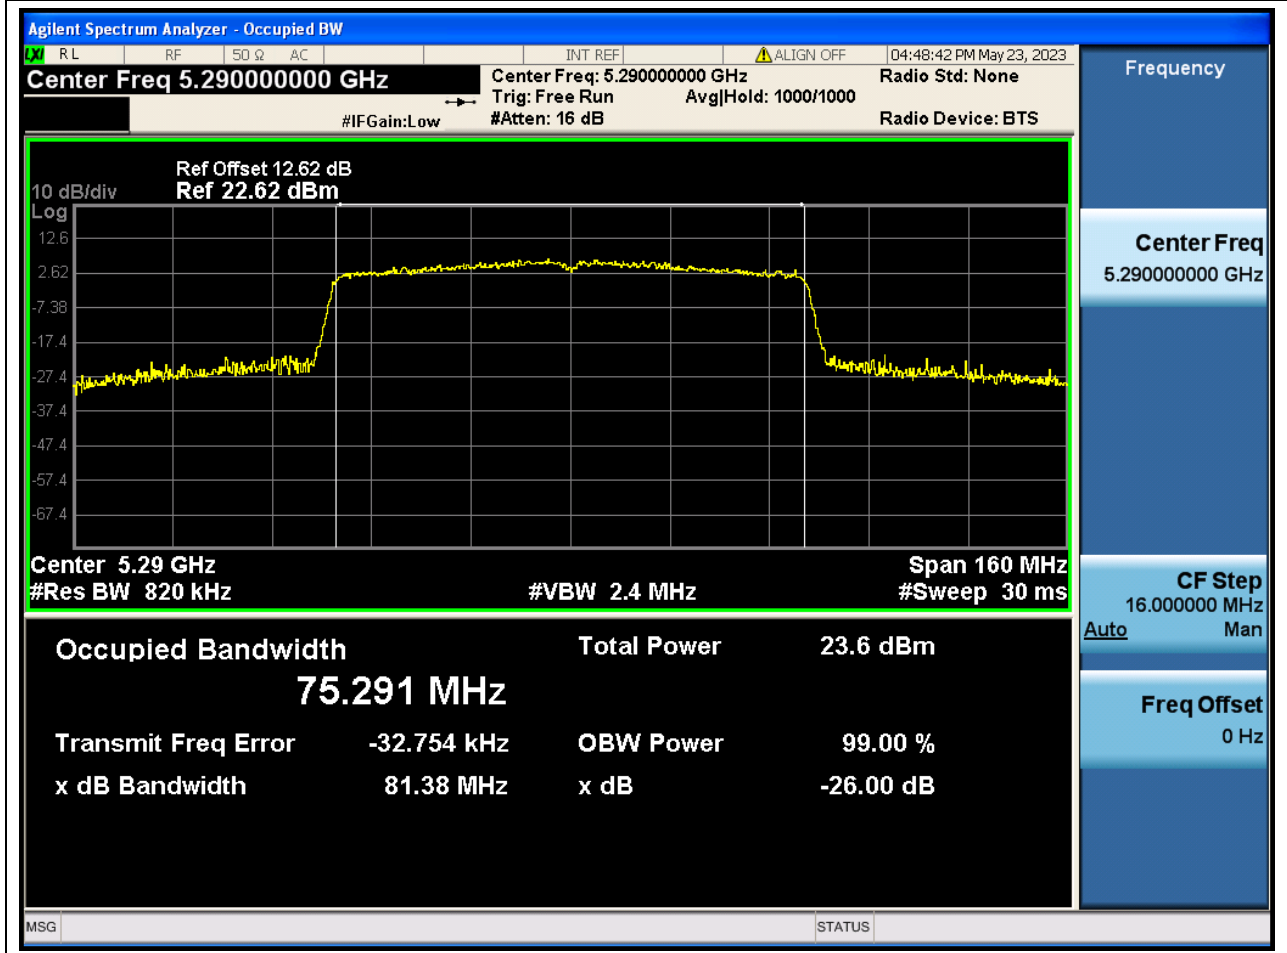

28. 802.11ac_80M_U-NII-2A_M

28.1. A.2-26dB Bandwidth(NTNV)

Center Frequency (MHz)	XdB Down	RBW (MHz)	Detector	Limit (MHz)	XdB BandWidth (MHz)	Verdict
5290	26	0.82	Peak	0	81.383289	N/A