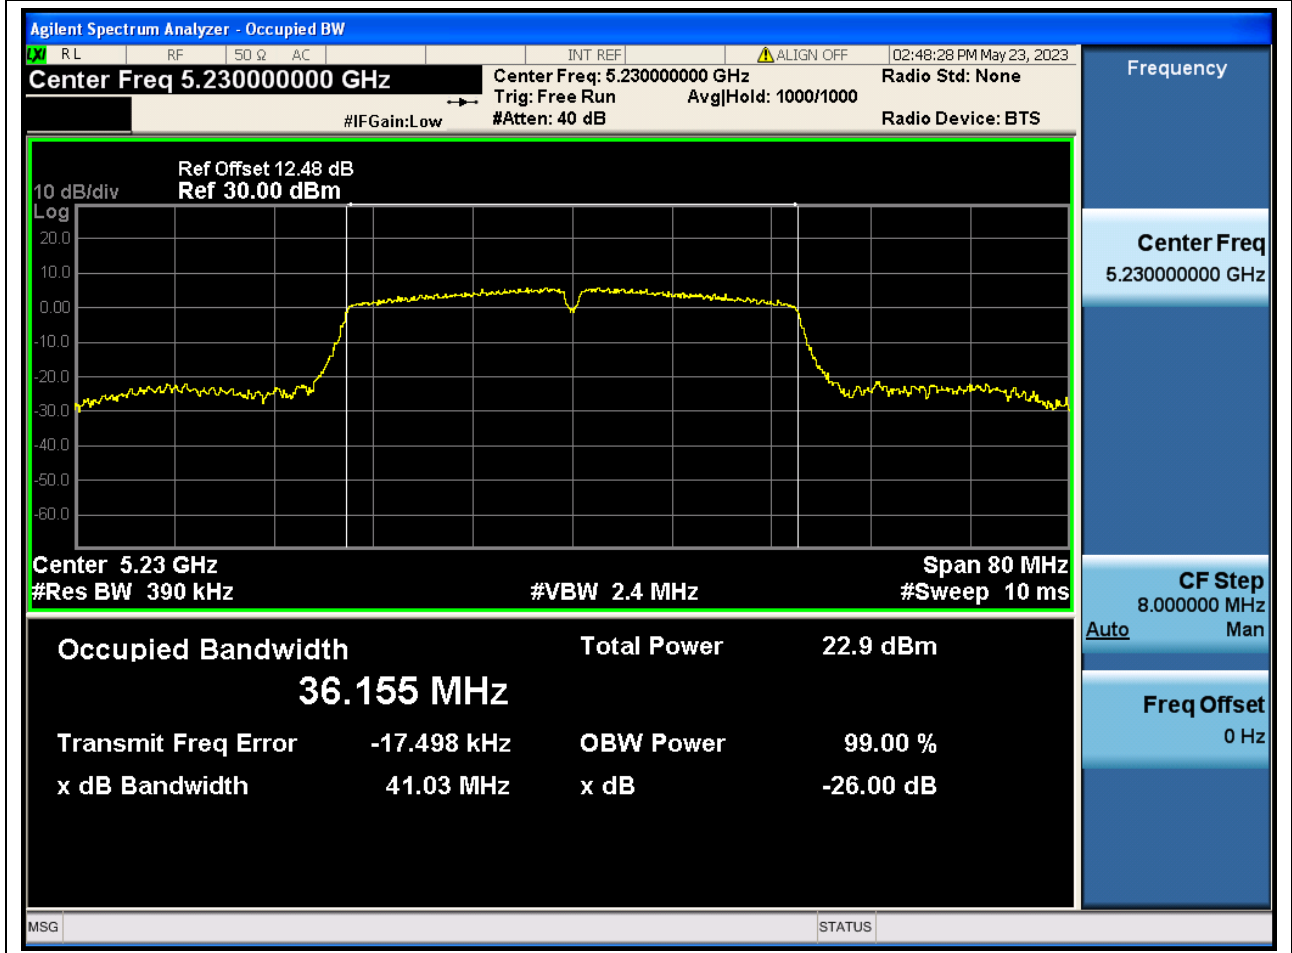

8. 802.11n_40M_U-NII-1_H

8.1. A.2.2-99% Bandwidth(NTNV)

Center Frequency (MHz)	OBW Power (%)	RBW (MHz)	Detector	Limit (MHz)	OBW (MHz)	Verdict
5230	99	0.39	Peak	0	36.154962	N/A