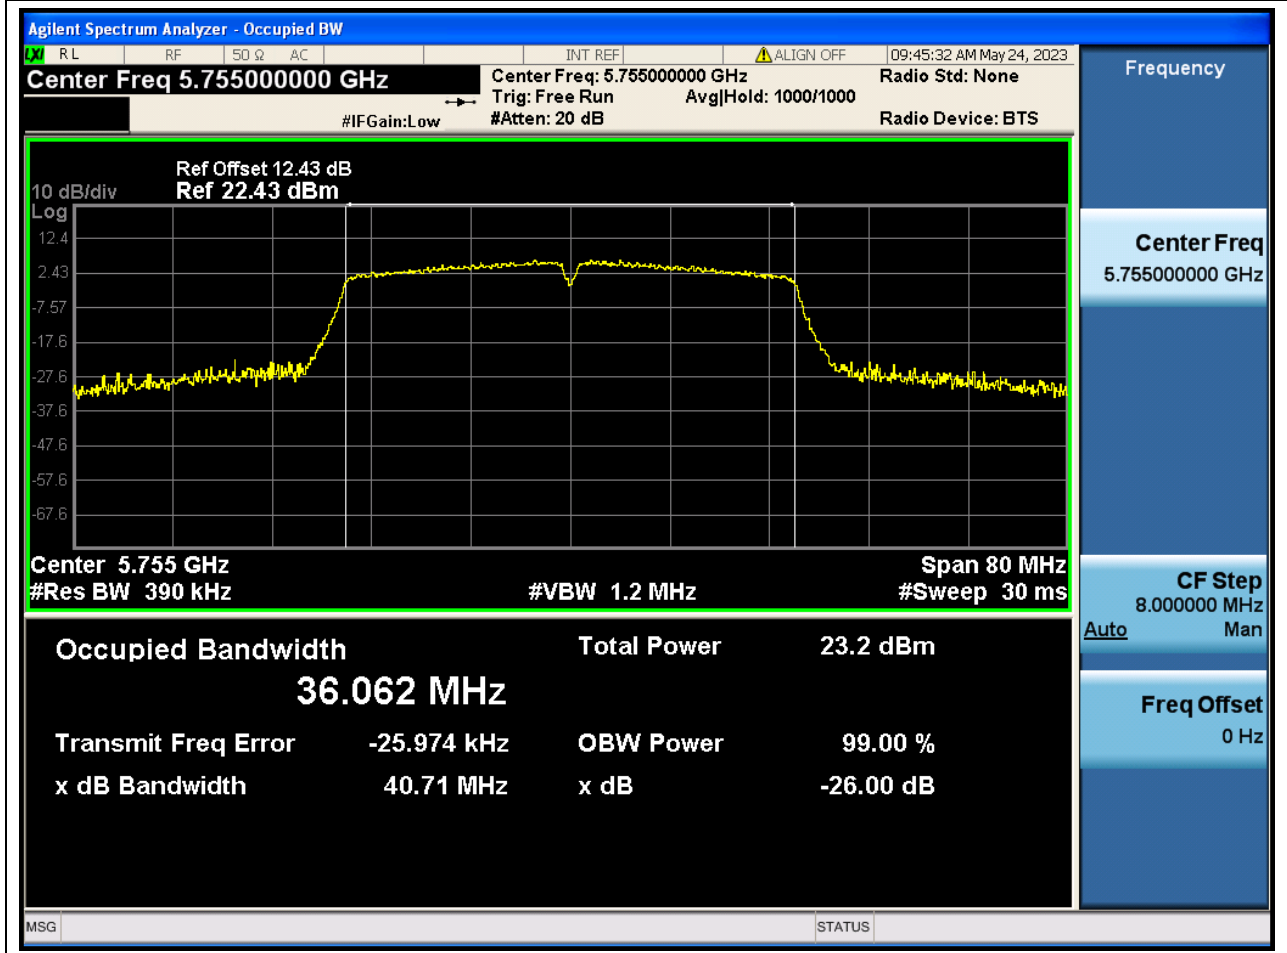

57. 802.11ac_40M_U-NII-3_L

57.1. A.2-26dB Bandwidth(NTNV)

Center Frequency (MHz)	XdB Down	RBW (MHz)	Detector	Limit (MHz)	XdB BandWidth (MHz)	Verdict
5755	26	0.39	Peak	0	40.705454	N/A