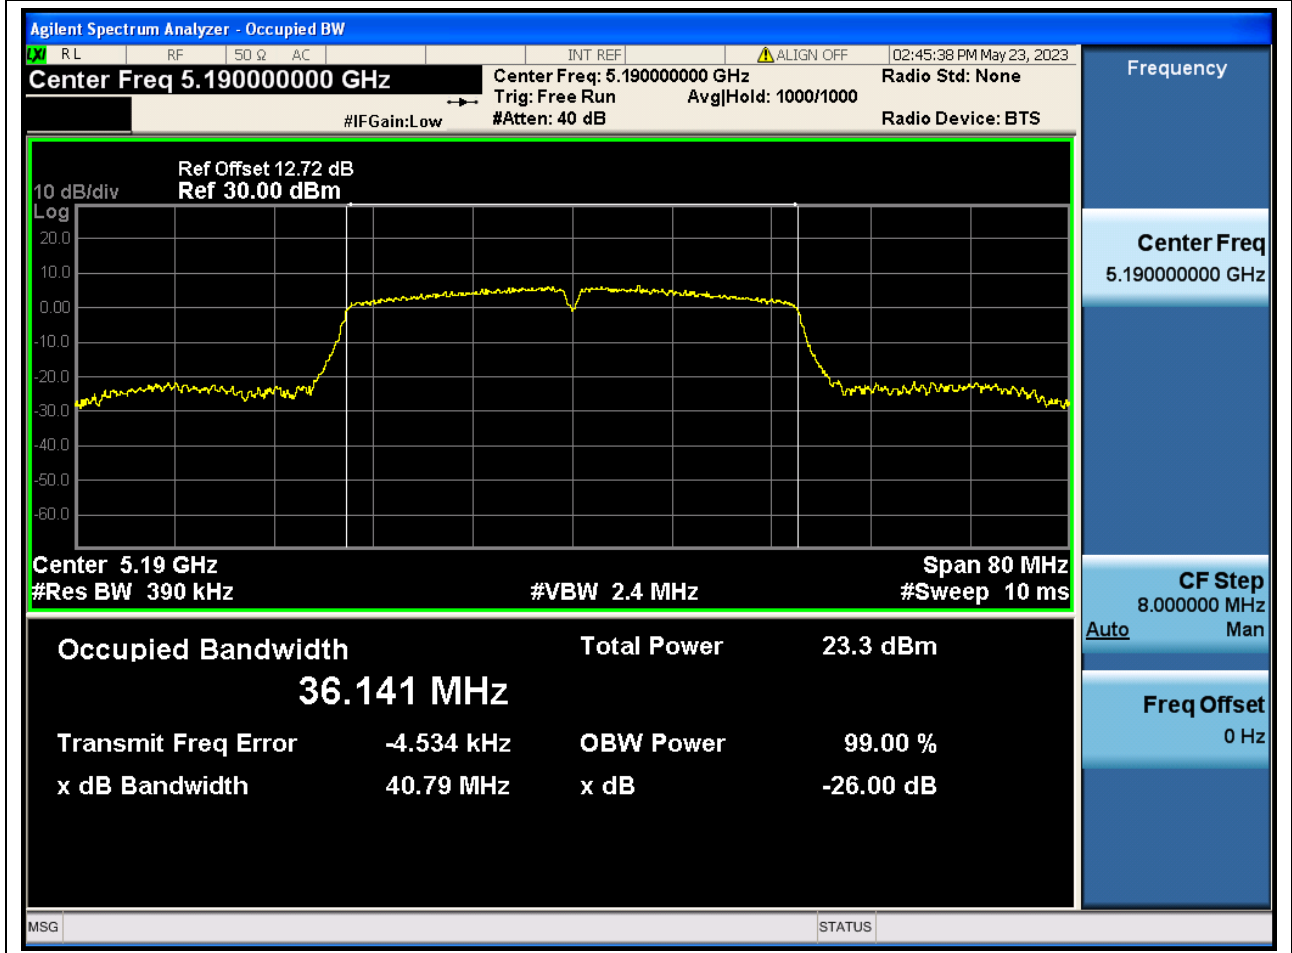

7. 802.11n_40M_U-NII-1_L

7.1. A.2.2-99% Bandwidth(NTNV)

Center Frequency (MHz)	OBW Power (%)	RBW (MHz)	Detector	Limit (MHz)	OBW (MHz)	Verdict
5190	99	0.39	Peak	0	36.141007	N/A