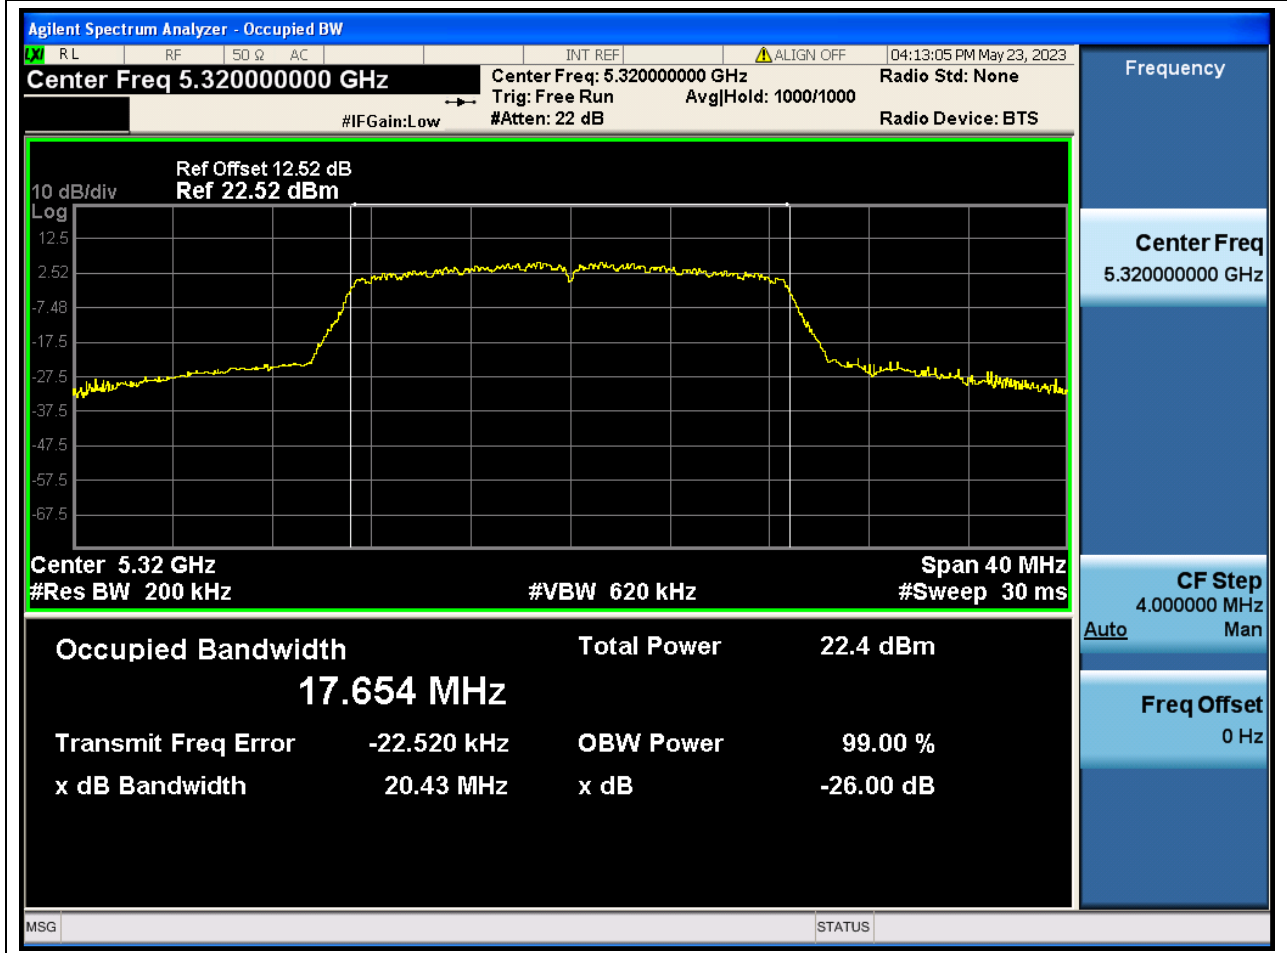

20. 802.11n_20M_U-NII-2A_H

20.1. A.2-26dB Bandwidth(NTNV)

Center Frequency (MHz)	XdB Down	RBW (MHz)	Detector	Limit (MHz)	XdB BandWidth (MHz)	Verdict
5320	26	0.2	Peak	0	20.433112	N/A