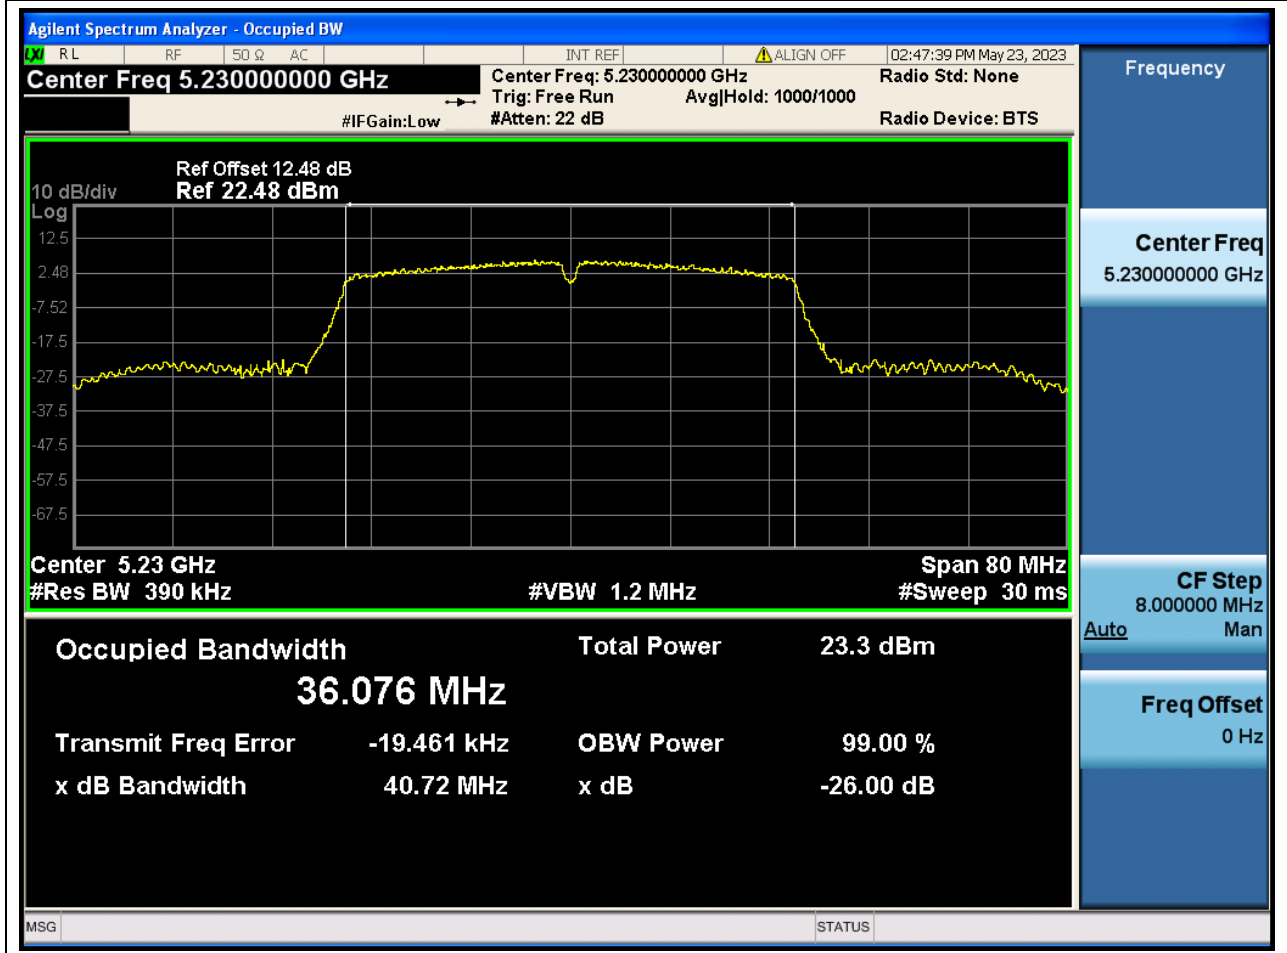

8. 802.11n_40M_U-NII-1_H

8.1. A.2-26dB Bandwidth(NTNV)

Center Frequency (MHz)	XdB Down	RBW (MHz)	Detector	Limit (MHz)	XdB BandWidth (MHz)	Verdict
5230	26	0.39	Peak	0	40.718129	N/A