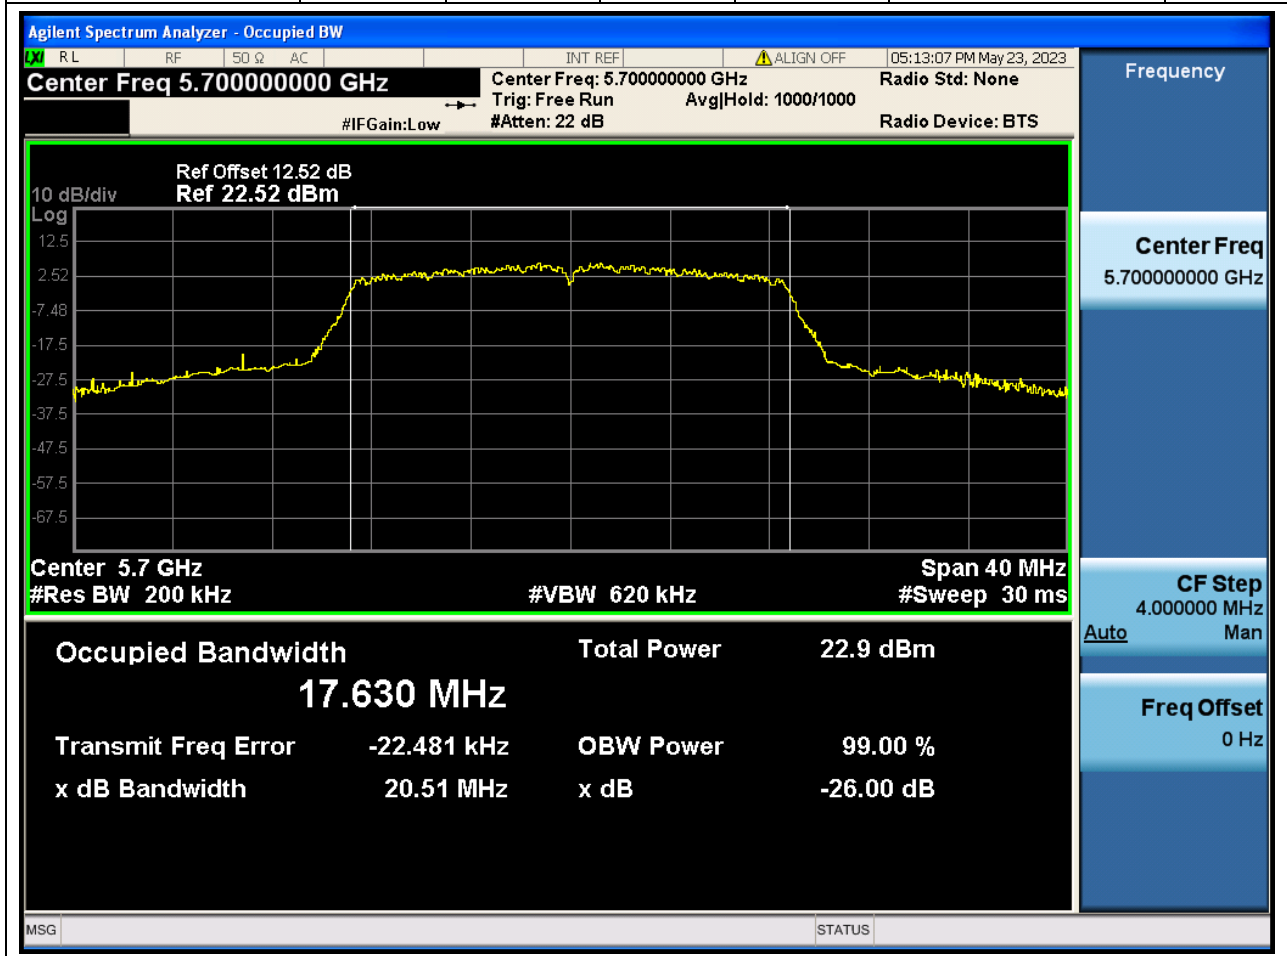

34. 802.11n_20M_U-NII-2C_H

34.1. A.2-26dB Bandwidth(NTNV)

Center Frequency (MHz)	XdB Down	RBW (MHz)	Detector	Limit (MHz)	XdB BandWidth (MHz)	Verdict
5700	26	0.2	Peak	0	20.507323	N/A