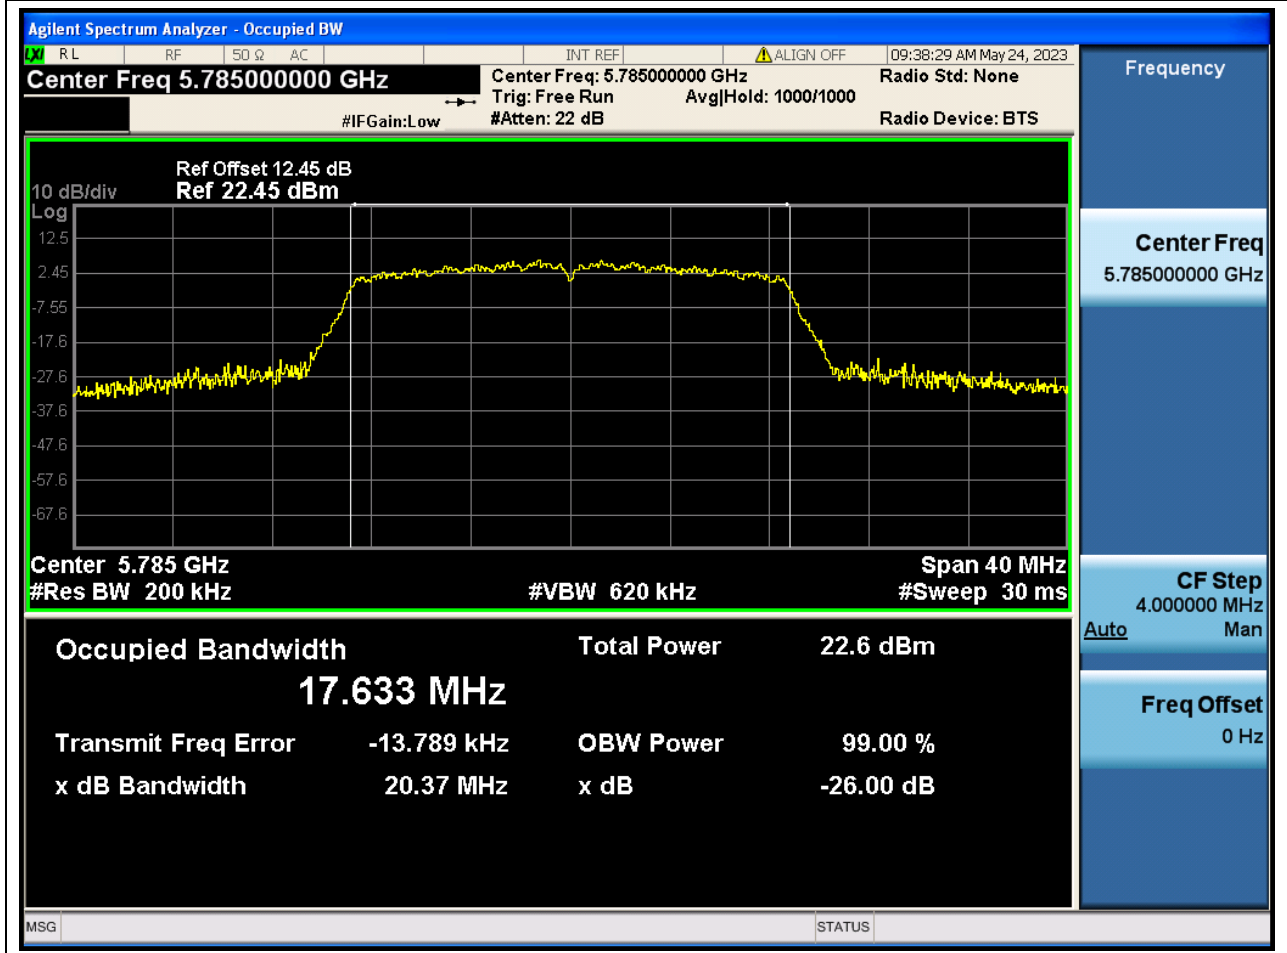

55. 802.11ac_20M_U-NII-3_M

55.1. A.2-26dB Bandwidth(NTNV)

Center Frequency (MHz)	XdB Down	RBW (MHz)	Detector	Limit (MHz)	XdB BandWidth (MHz)	Verdict
5785	26	0.2	Peak	0	20.365865	N/A