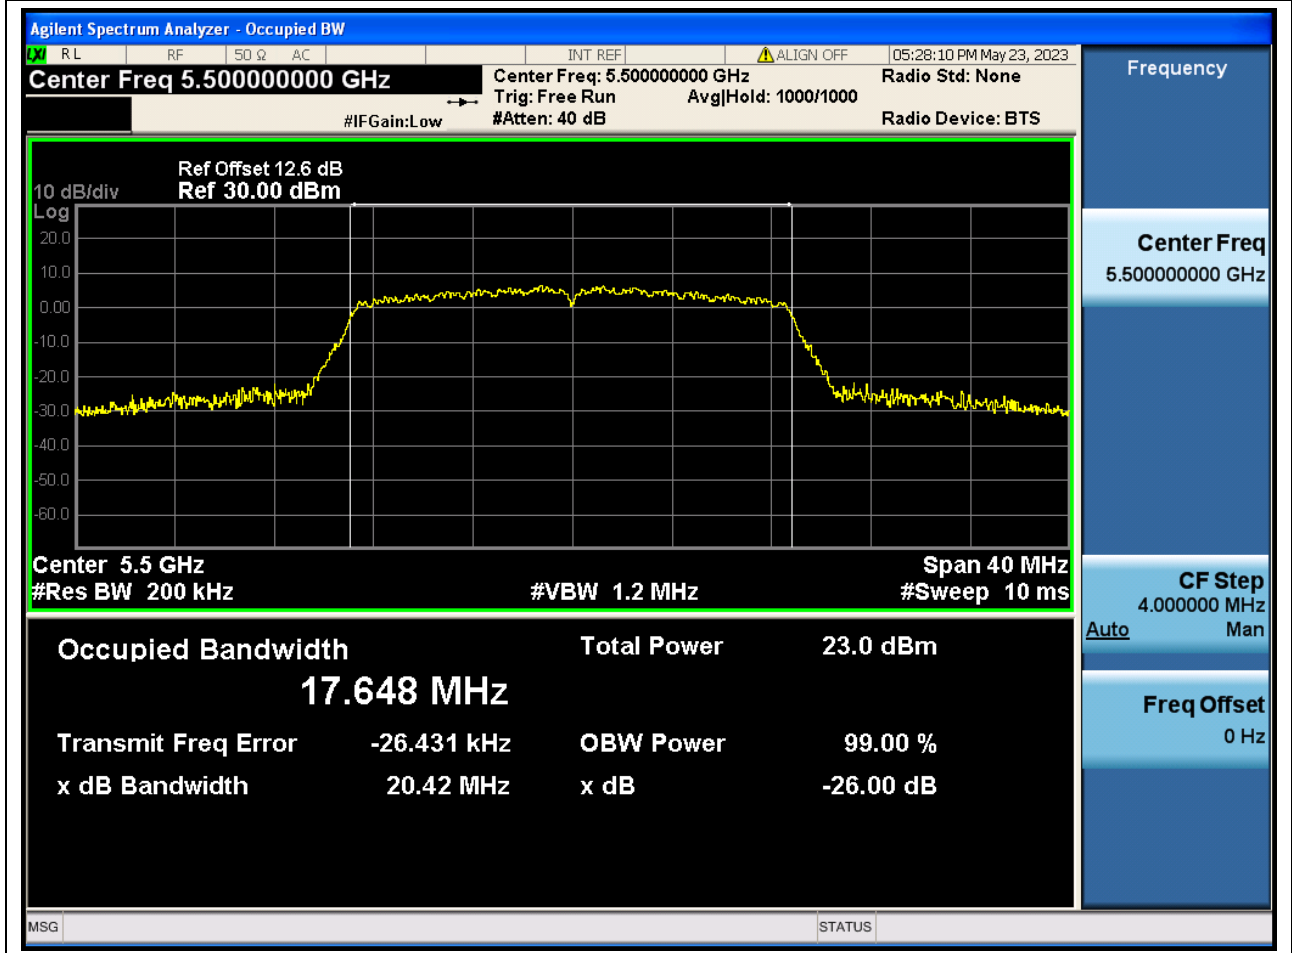

37. 802.11ac_20M_U-NII-2C_L

37.1. A.2.2-99% Bandwidth(NTNV)

Center Frequency (MHz)	OBW Power (%)	RBW (MHz)	Detector	Limit (MHz)	OBW (MHz)	Verdict
5500	99	0.2	Peak	0	17.64813	N/A