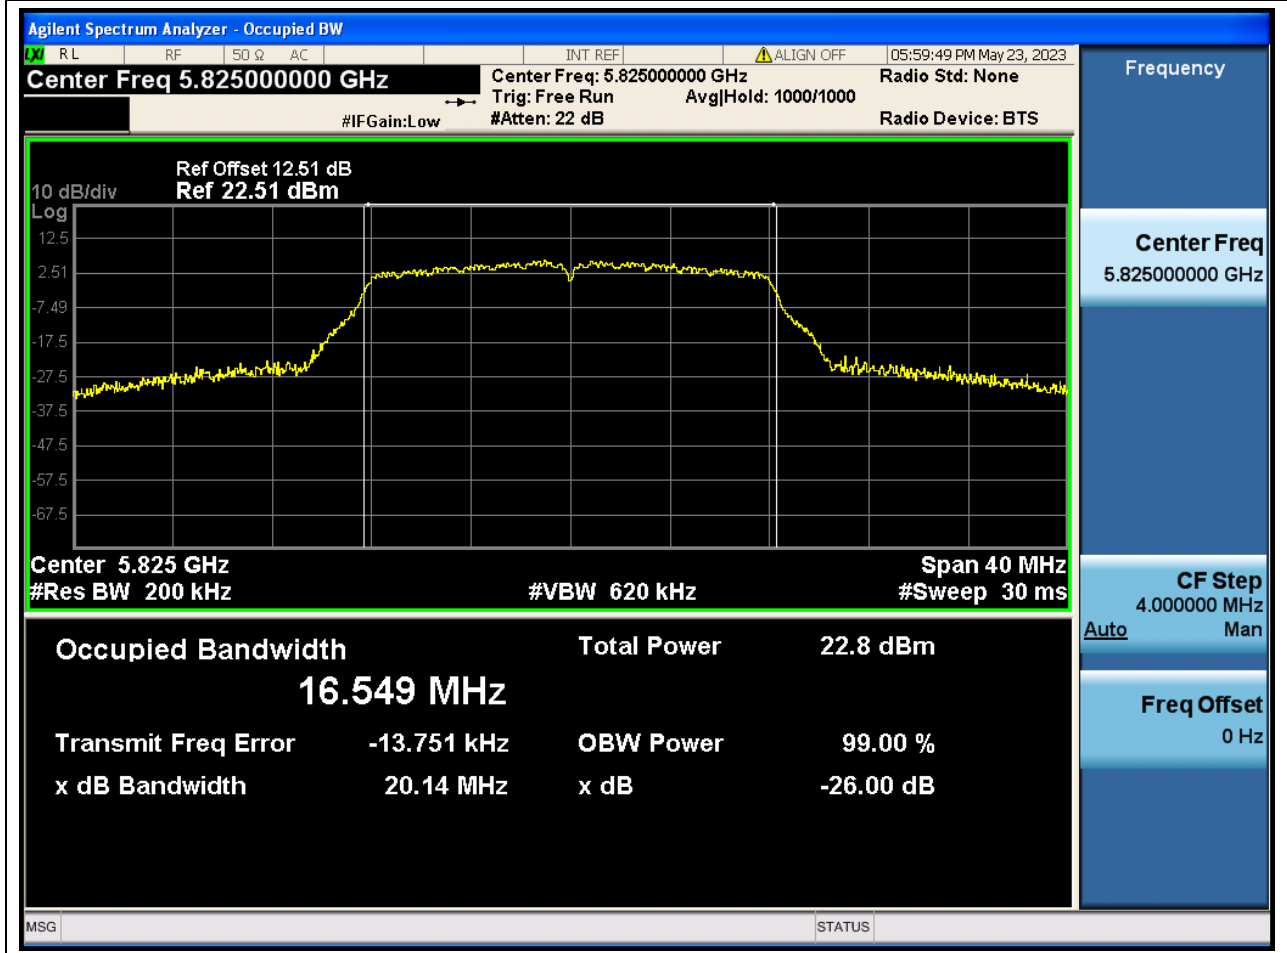

48. 802.11a_20M_U-NII-3_H

48.1. A.2-26dB Bandwidth(NTNV)

Center Frequency (MHz)	XdB Down	RBW (MHz)	Detector	Limit (MHz)	XdB BandWidth (MHz)	Verdict
5825	26	0.2	Peak	0	20.138812	N/A