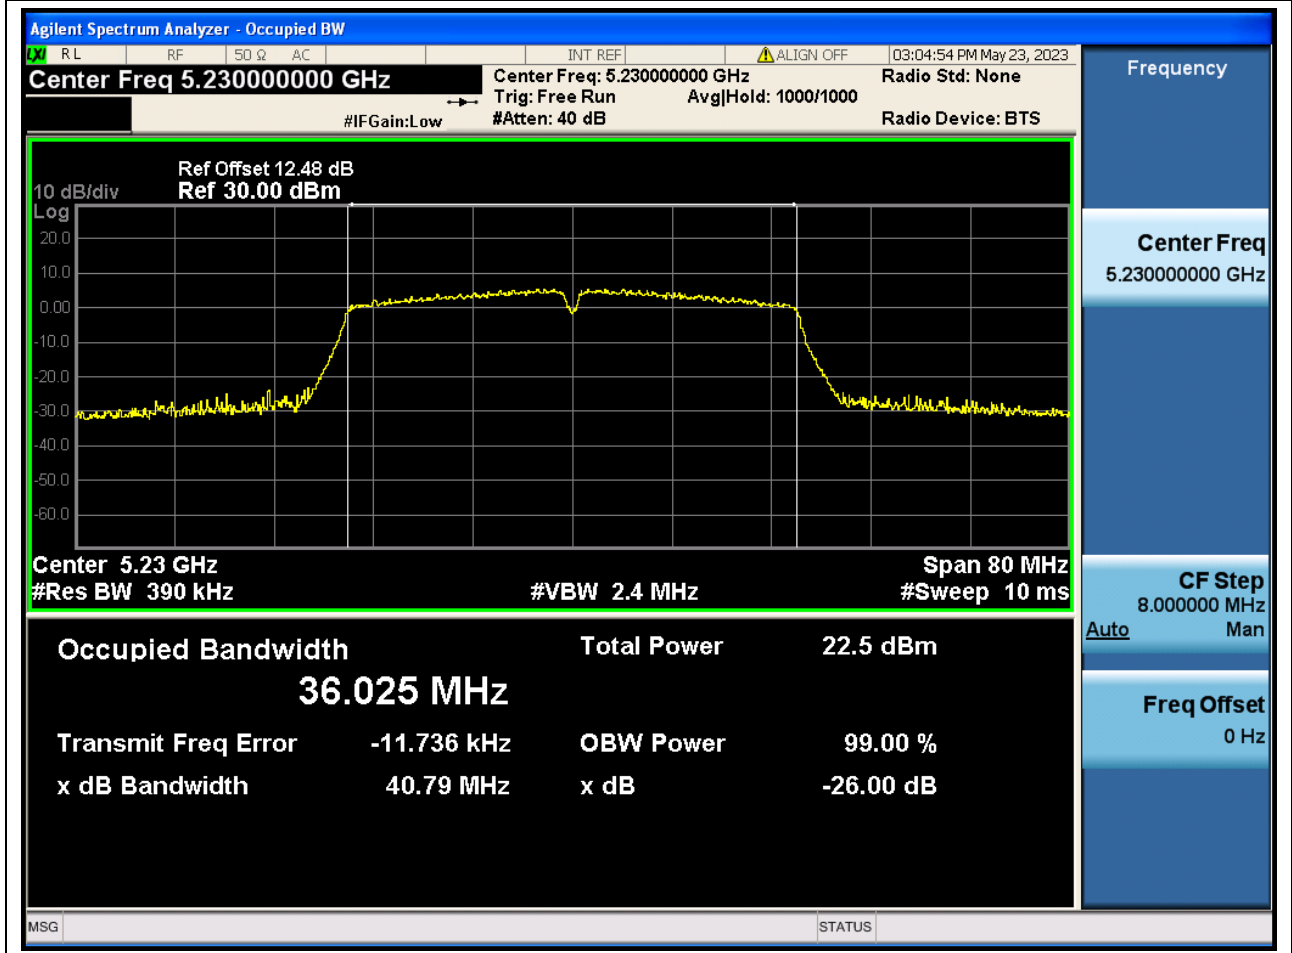

13. 802.11ac_40M_U-NII-1_H

13.1. A.2.2-99% Bandwidth(NTNV)

Center Frequency (MHz)	OBW Power (%)	RBW (MHz)	Detector	Limit (MHz)	OBW (MHz)	Verdict
5230	99	0.39	Peak	0	36.025439	N/A