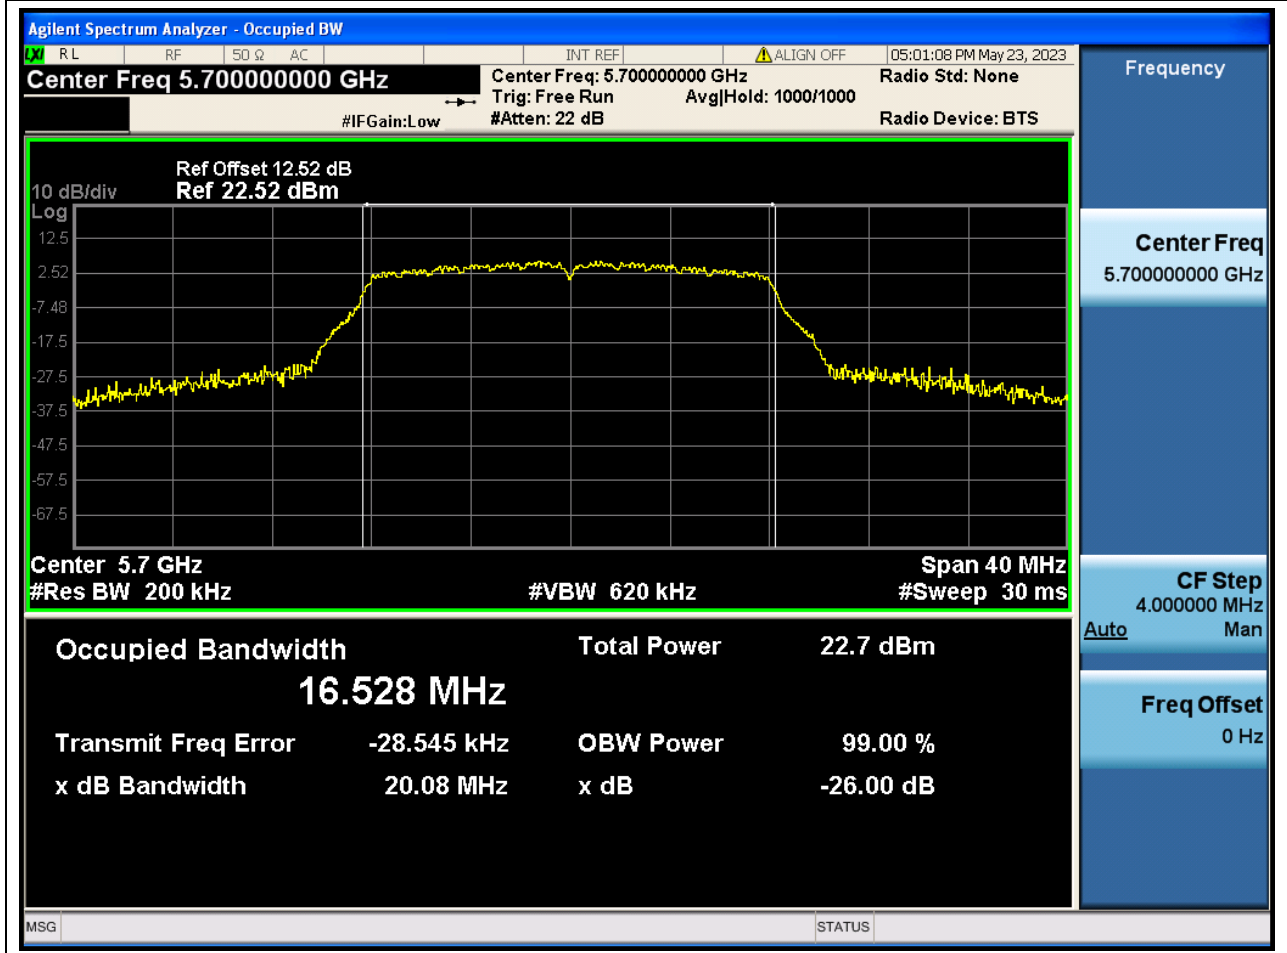

31. 802.11a_20M_U-NII-2C_H

31.1. A.2-26dB Bandwidth(NTNV)

Center Frequency (MHz)	XdB Down	RBW (MHz)	Detector	Limit (MHz)	XdB BandWidth (MHz)	Verdict
5700	26	0.2	Peak	0	20.077528	N/A