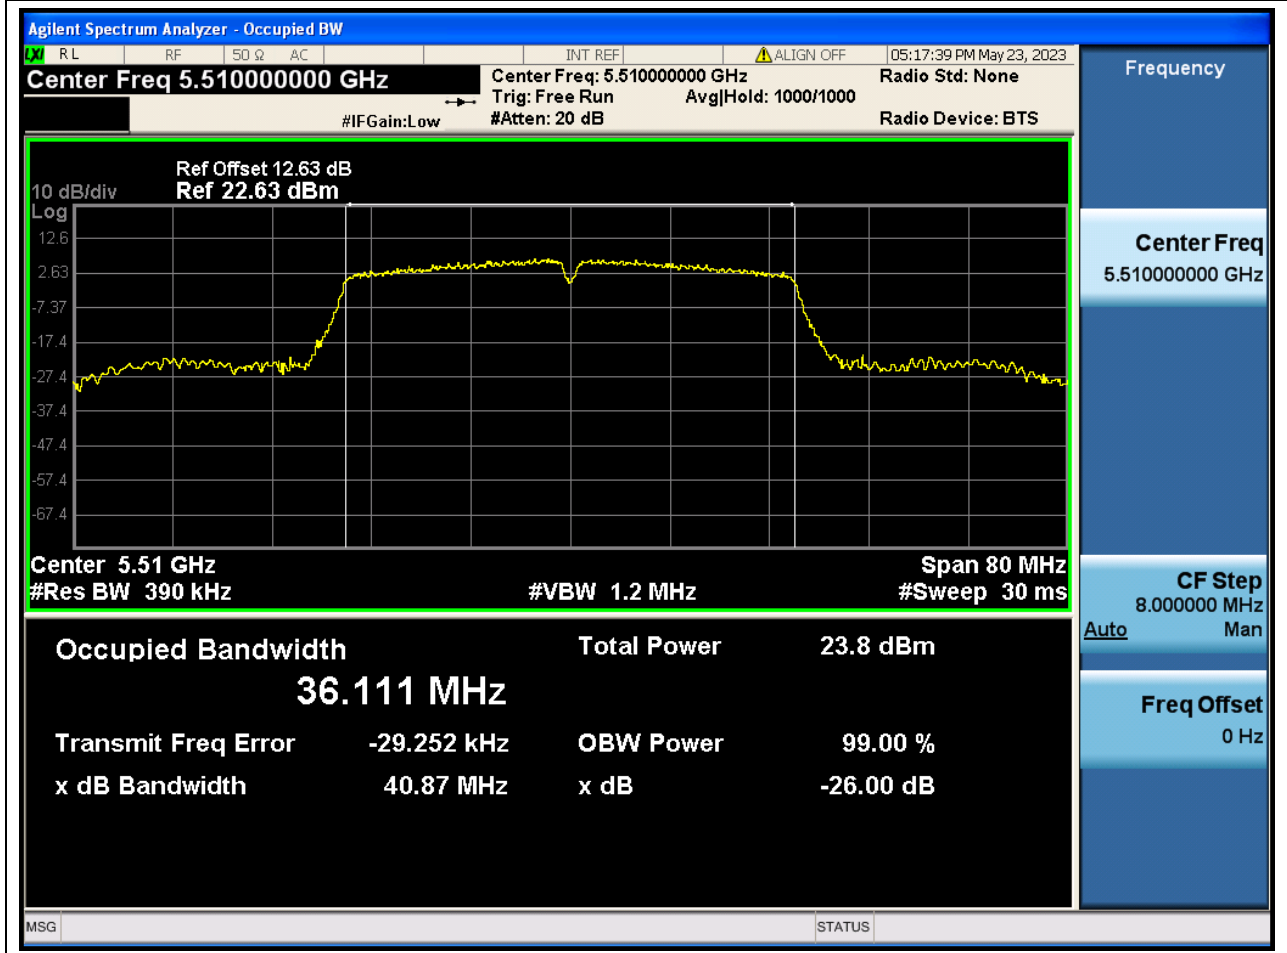

35. 802.11n_40M_U-NII-2C_L

35.1. A.2-26dB Bandwidth(NTNV)

Center Frequency (MHz)	XdB Down	RBW (MHz)	Detector	Limit (MHz)	XdB BandWidth (MHz)	Verdict
5510	26	0.39	Peak	0	40.872873	N/A