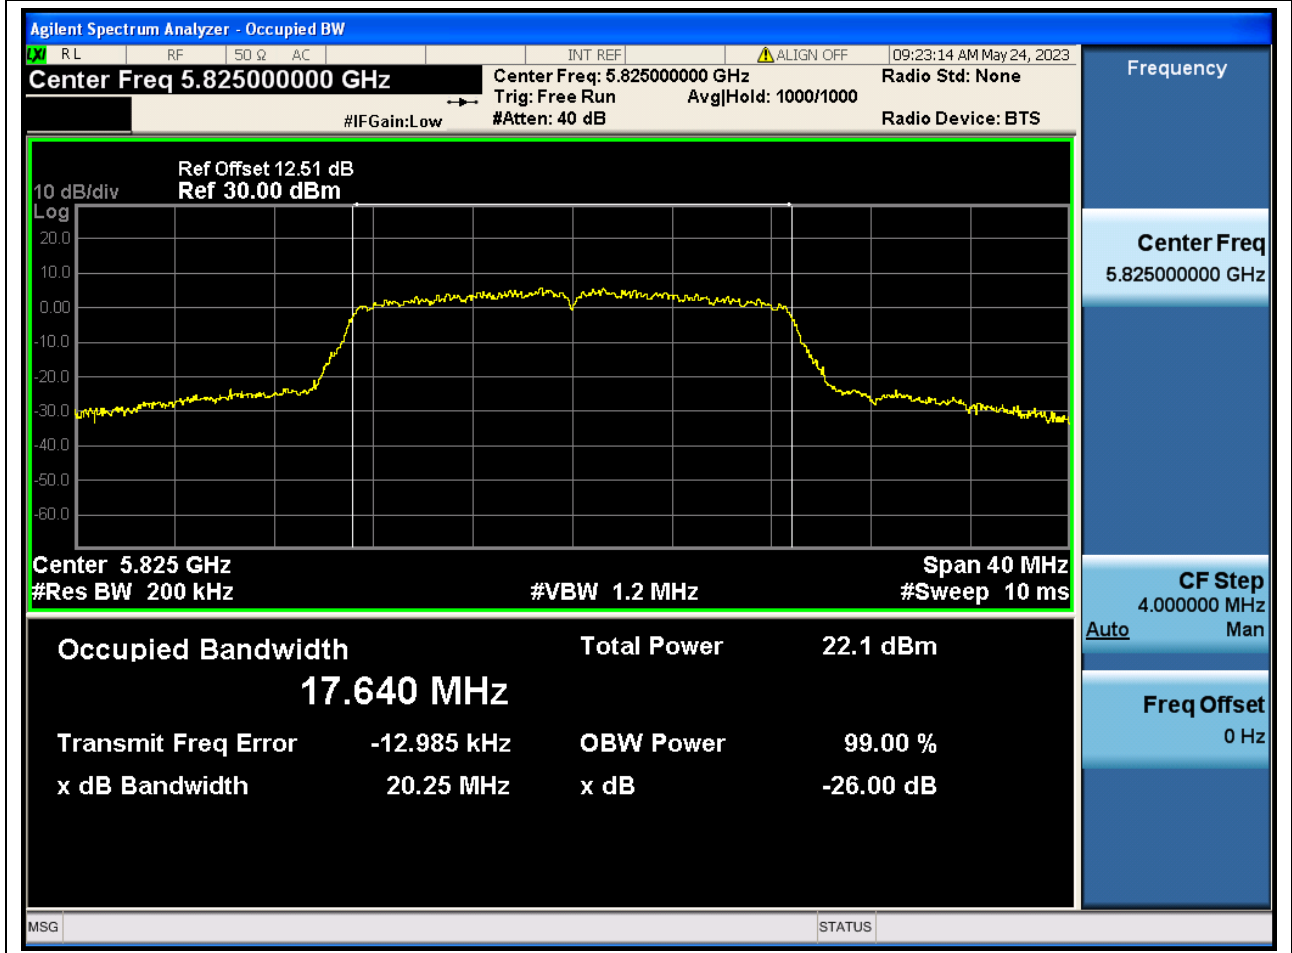

50. 802.11n_20M_U-NII-3_H

50.1. A.2.2-99% Bandwidth(NTNV)

Center Frequency (MHz)	OBW Power (%)	RBW (MHz)	Detector	Limit (MHz)	OBW (MHz)	Verdict
5825	99	0.2	Peak	0	17.64044	N/A