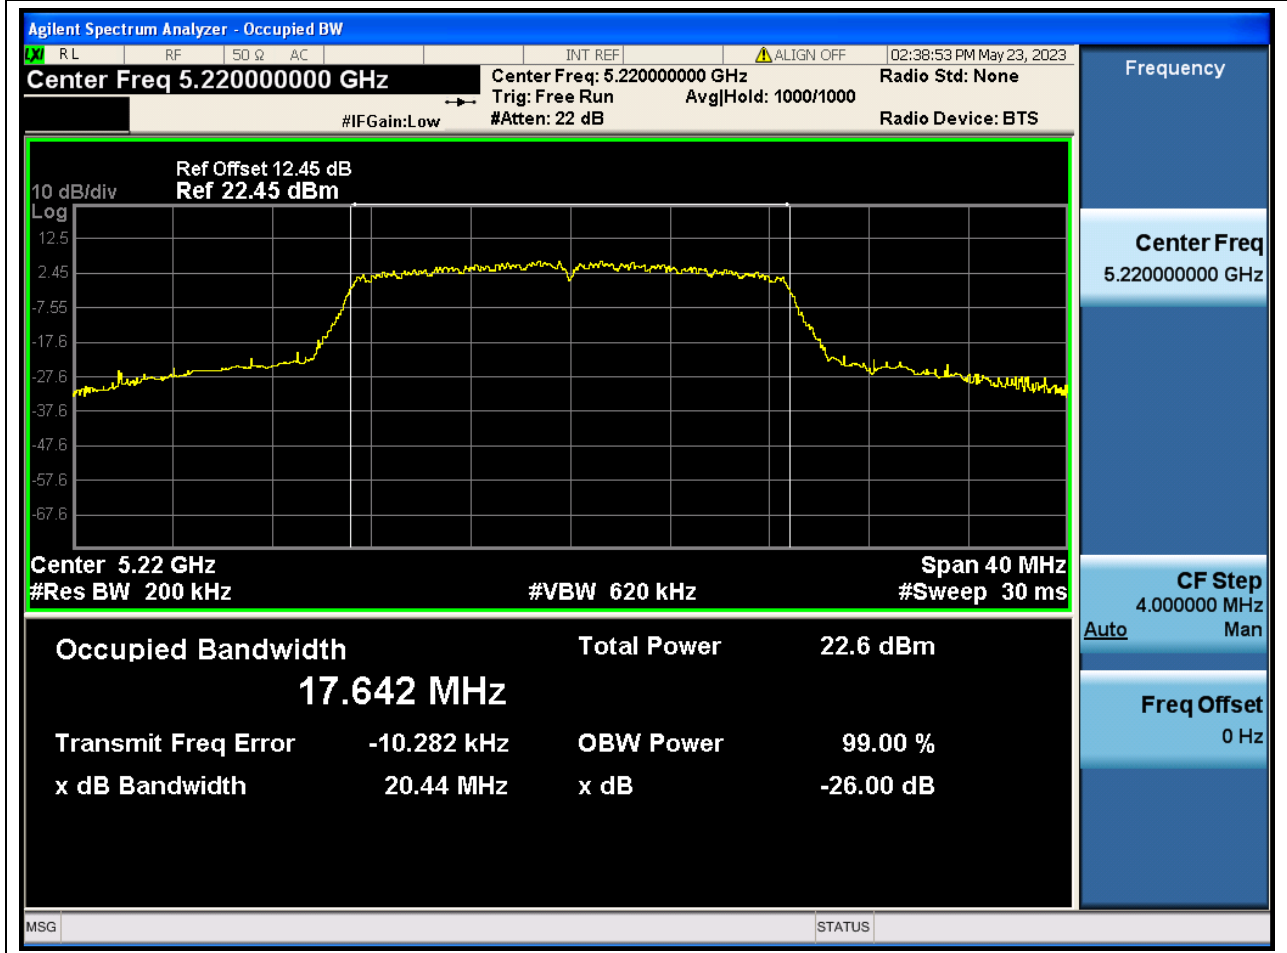

5. 802.11n_20M_U-NII-1_M

5.1. A.2-26dB Bandwidth(NTNV)

Center Frequency (MHz)	XdB Down	RBW (MHz)	Detector	Limit (MHz)	XdB BandWidth (MHz)	Verdict
5220	26	0.2	Peak	0	20.439477	N/A