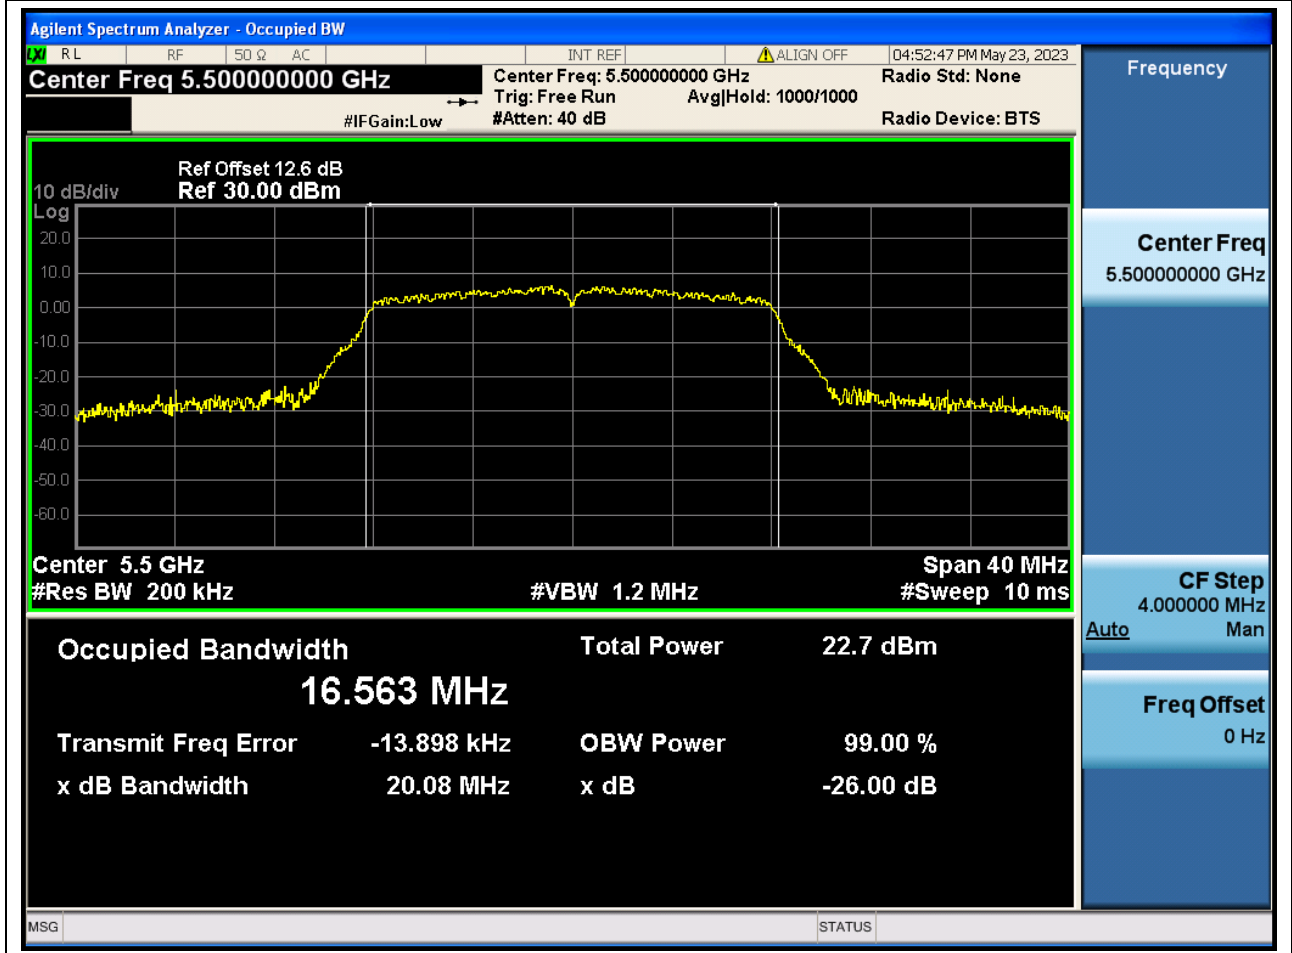

28. 802.11a_20M_U-NII-2C_L

28.1. A.2.2-99% Bandwidth(NTNV)

Center Frequency (MHz)	OBW Power (%)	RBW (MHz)	Detector	Limit (MHz)	OBW (MHz)	Verdict
5500	99	0.2	Peak	0	16.56323	N/A