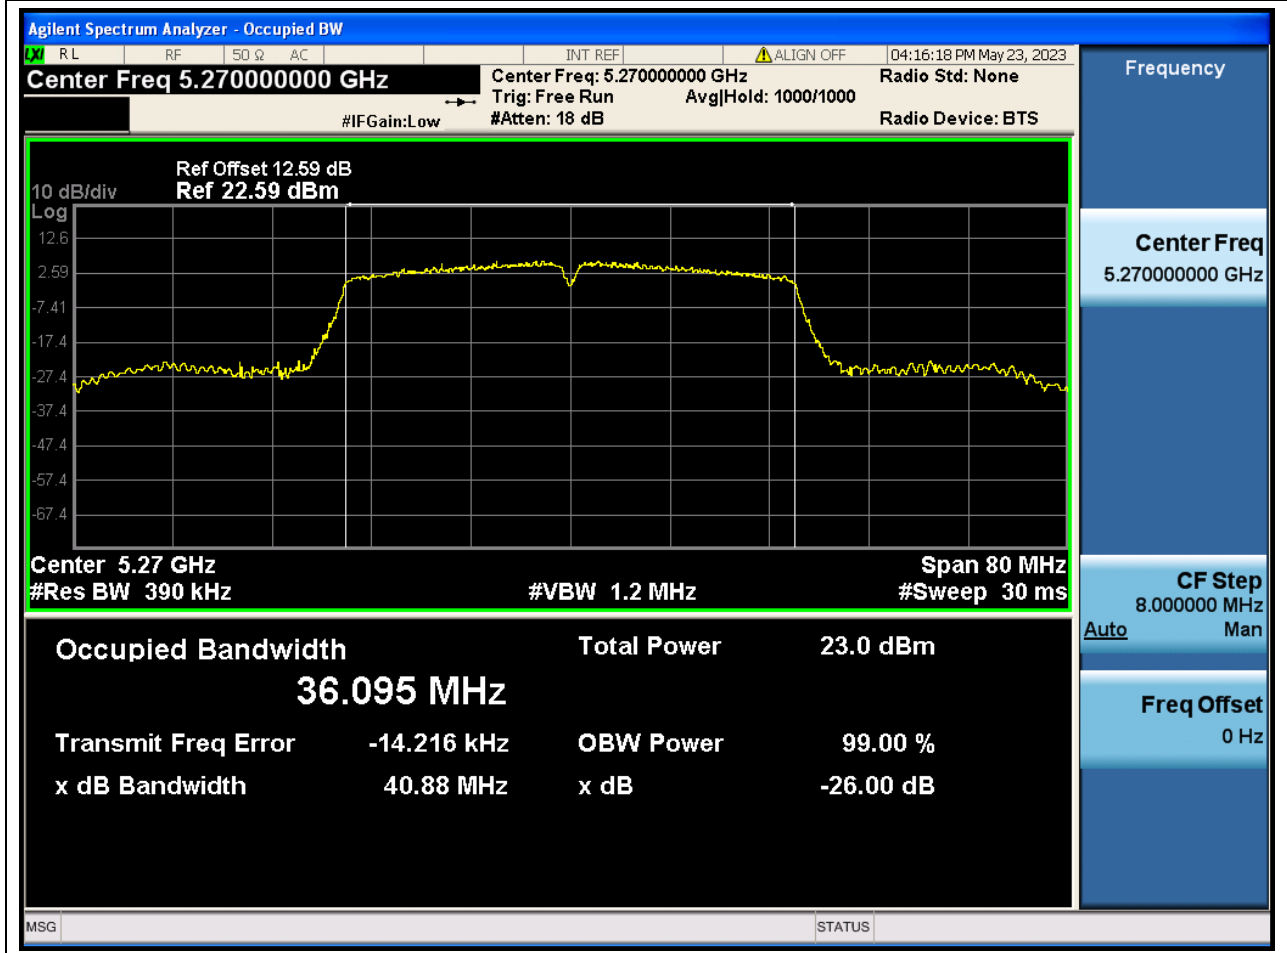

21. 802.11n_40M_U-NII-2A_L

21.1. A.2-26dB Bandwidth(NTNV)

Center Frequency (MHz)	XdB Down	RBW (MHz)	Detector	Limit (MHz)	XdB BandWidth (MHz)	Verdict
5270	26	0.39	Peak	0	40.882052	N/A