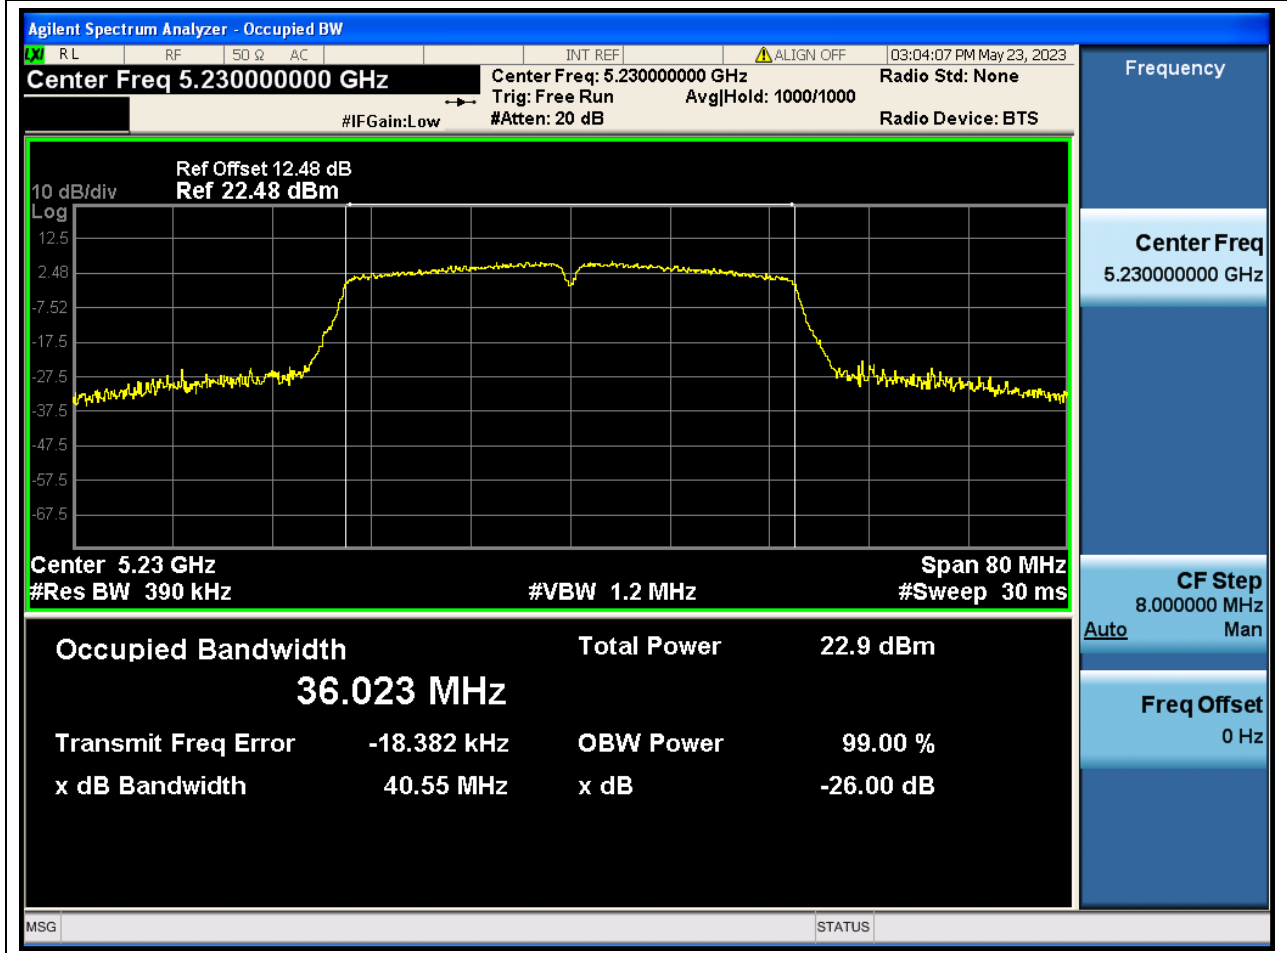

13. 802.11ac_40M_U-NII-1_H

13.1. A.2-26dB Bandwidth(NTNV)

Center Frequency (MHz)	XdB Down	RBW (MHz)	Detector	Limit (MHz)	XdB BandWidth (MHz)	Verdict
5230	26	0.39	Peak	0	40.552437	N/A