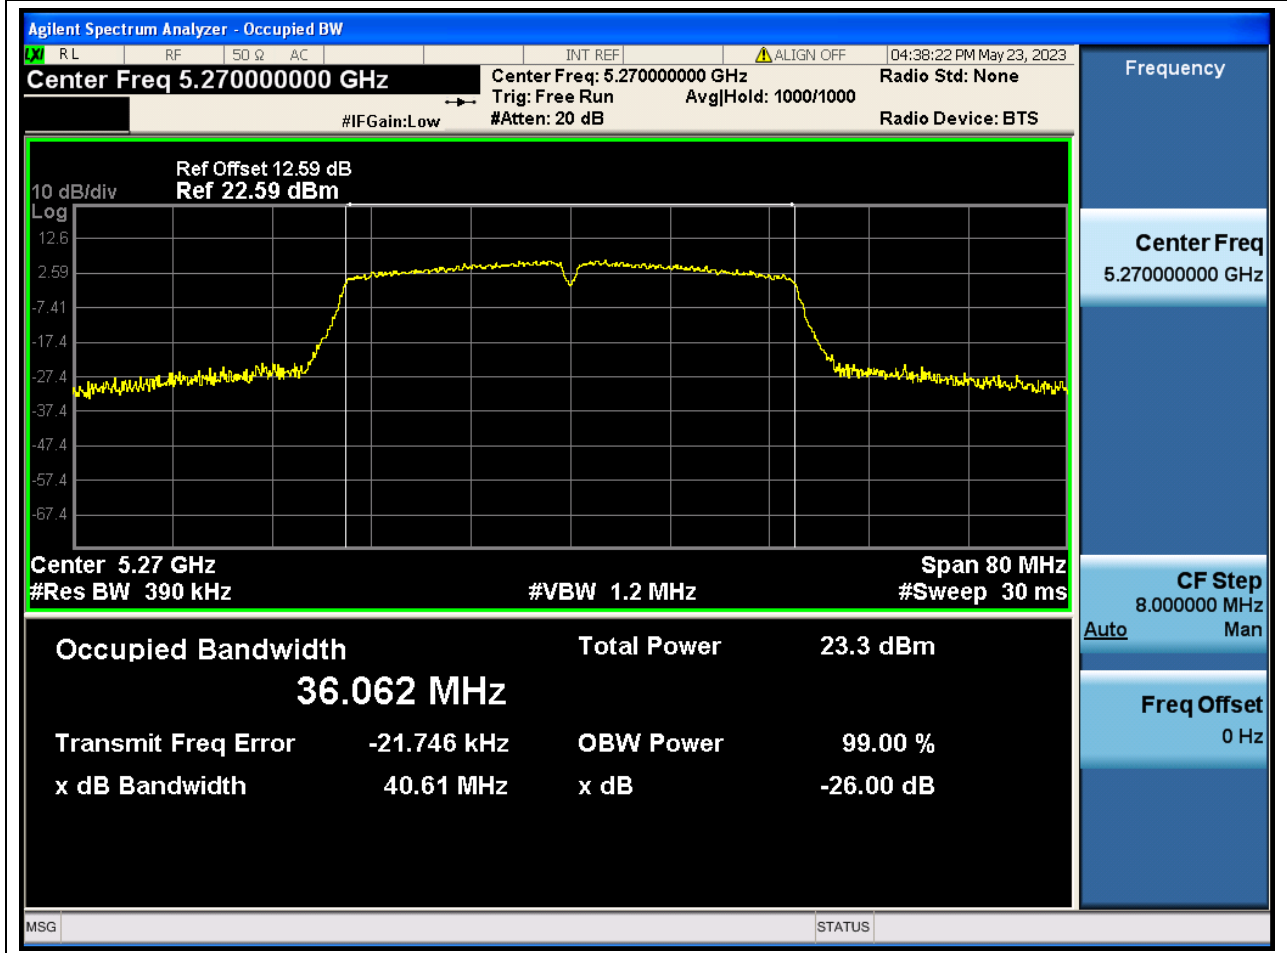

26. 802.11ac_40M_U-NII-2A_L

26.1. A.2-26dB Bandwidth(NTNV)

Center Frequency (MHz)	XdB Down	RBW (MHz)	Detector	Limit (MHz)	XdB BandWidth (MHz)	Verdict
5270	26	0.39	Peak	0	40.608193	N/A