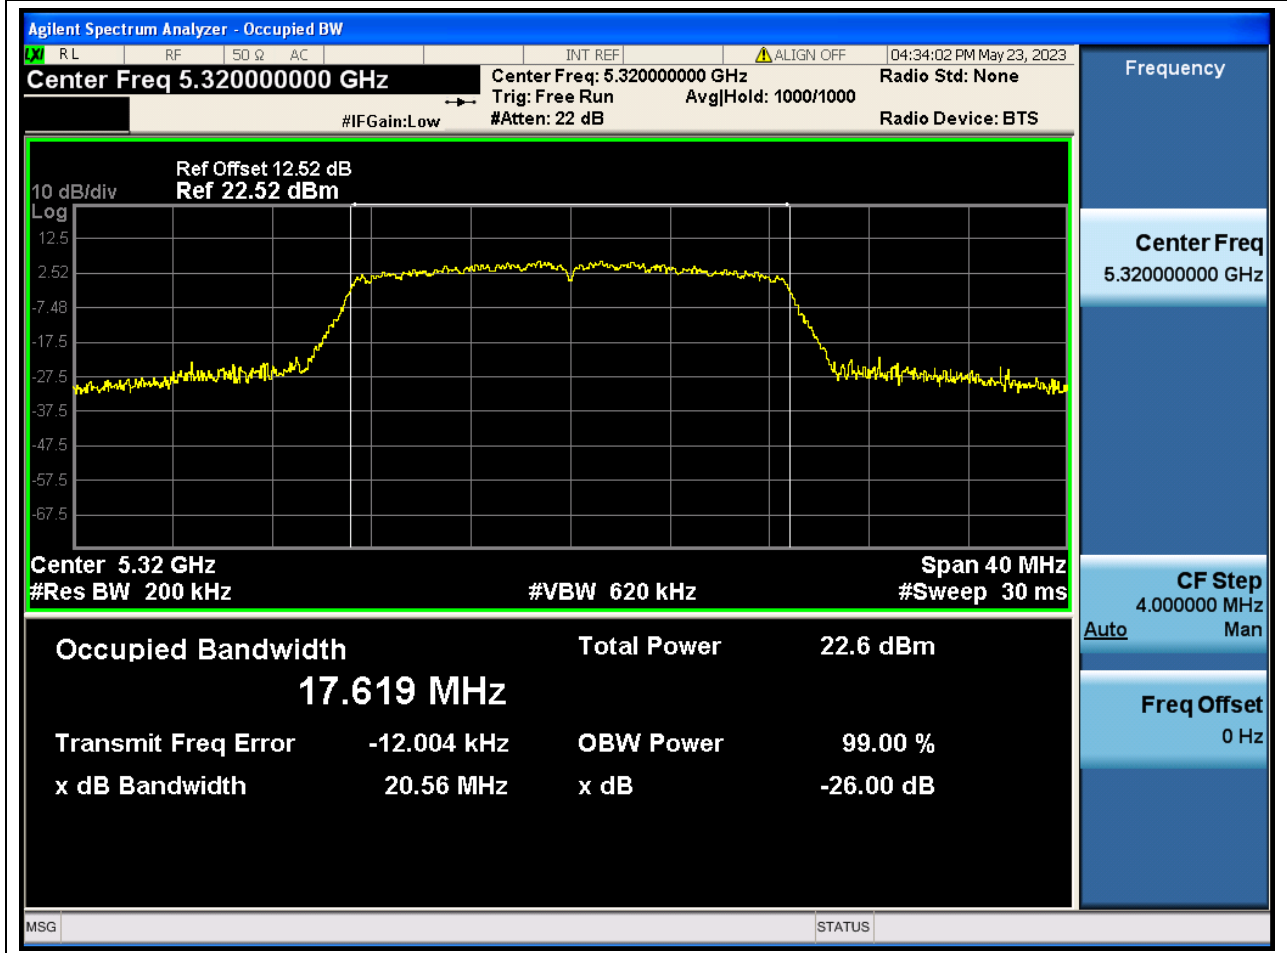

25. 802.11ac_20M_U-NII-2A_H

25.1. A.2-26dB Bandwidth(NTNV)

Center Frequency (MHz)	XdB Down	RBW (MHz)	Detector	Limit (MHz)	XdB BandWidth (MHz)	Verdict
5320	26	0.2	Peak	0	20.556914	N/A