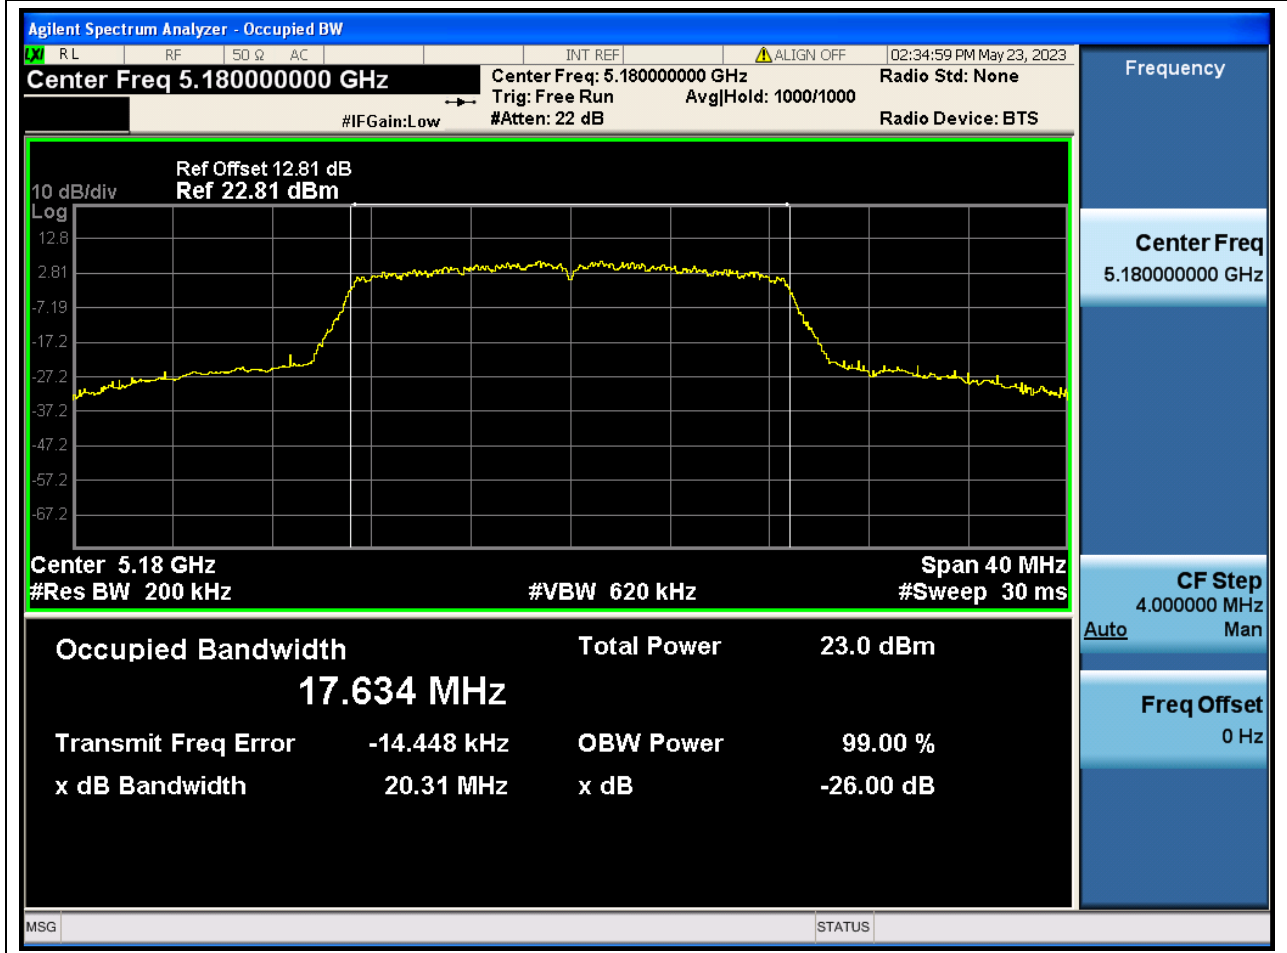

4. 802.11n_20M_U-NII-1_L

4.1. A.2-26dB Bandwidth(NTNV)

Center Frequency (MHz)	XdB Down	RBW (MHz)	Detector	Limit (MHz)	XdB BandWidth (MHz)	Verdict
5180	26	0.2	Peak	0	20.311339	N/A