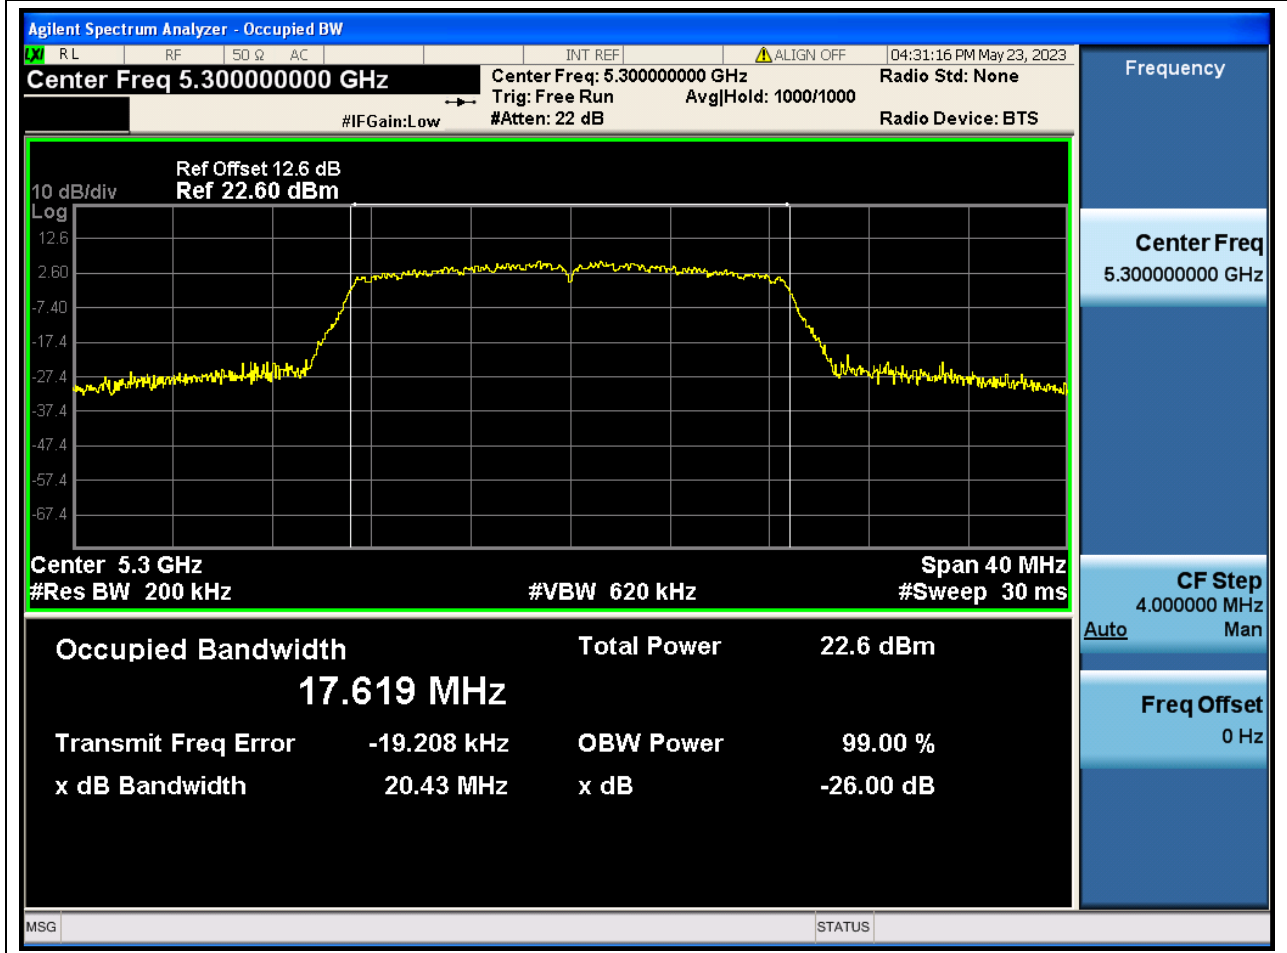

24. 802.11ac_20M_U-NII-2A_M

24.1. A.2-26dB Bandwidth(NTNV)

Center Frequency (MHz)	XdB Down	RBW (MHz)	Detector	Limit (MHz)	XdB BandWidth (MHz)	Verdict
5300	26	0.2	Peak	0	20.429529	N/A