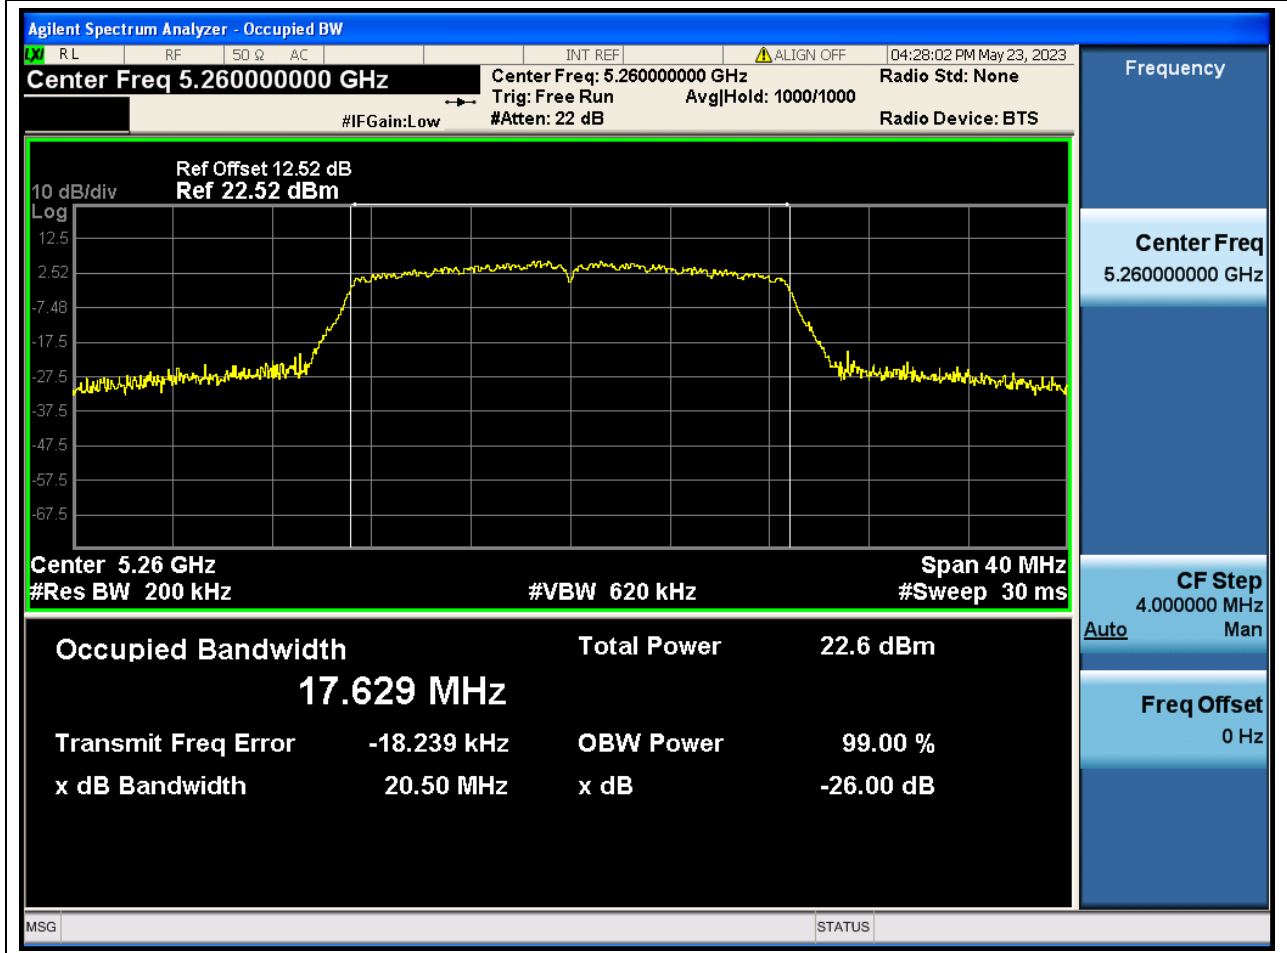

23. 802.11ac_20M_U-NII-2A_L

23.1. A.2-26dB Bandwidth(NTNV)

Center Frequency (MHz)	XdB Down	RBW (MHz)	Detector	Limit (MHz)	XdB BandWidth (MHz)	Verdict
5260	26	0.2	Peak	0	20.498755	N/A