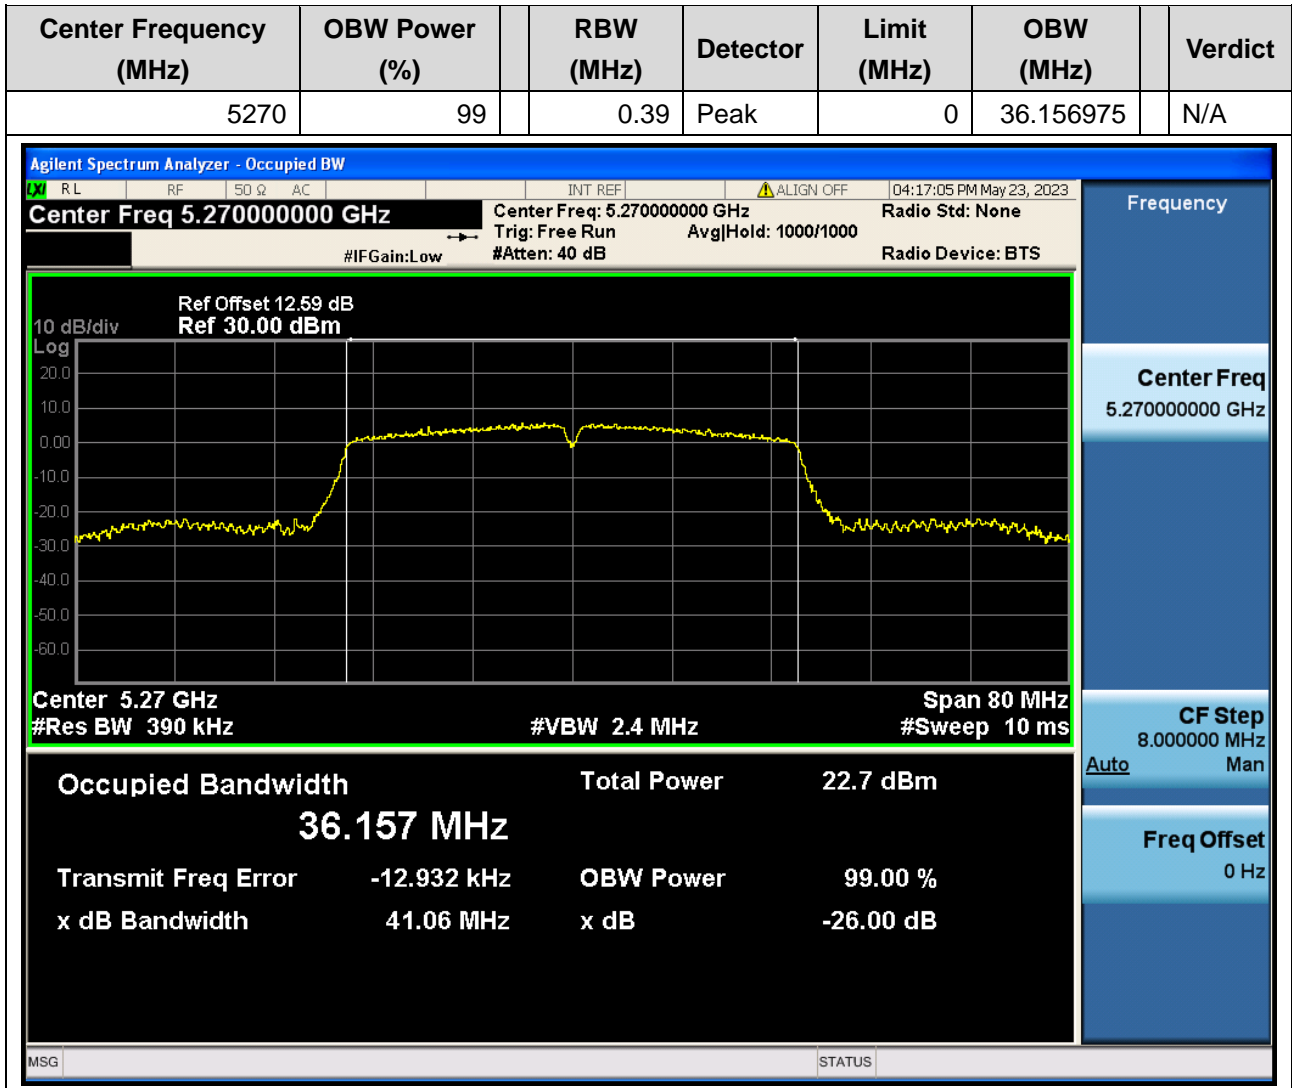

20. 802.11n_40M_U-NII-2A_L

20.1. A.2.2-99% Bandwidth(NTNV)