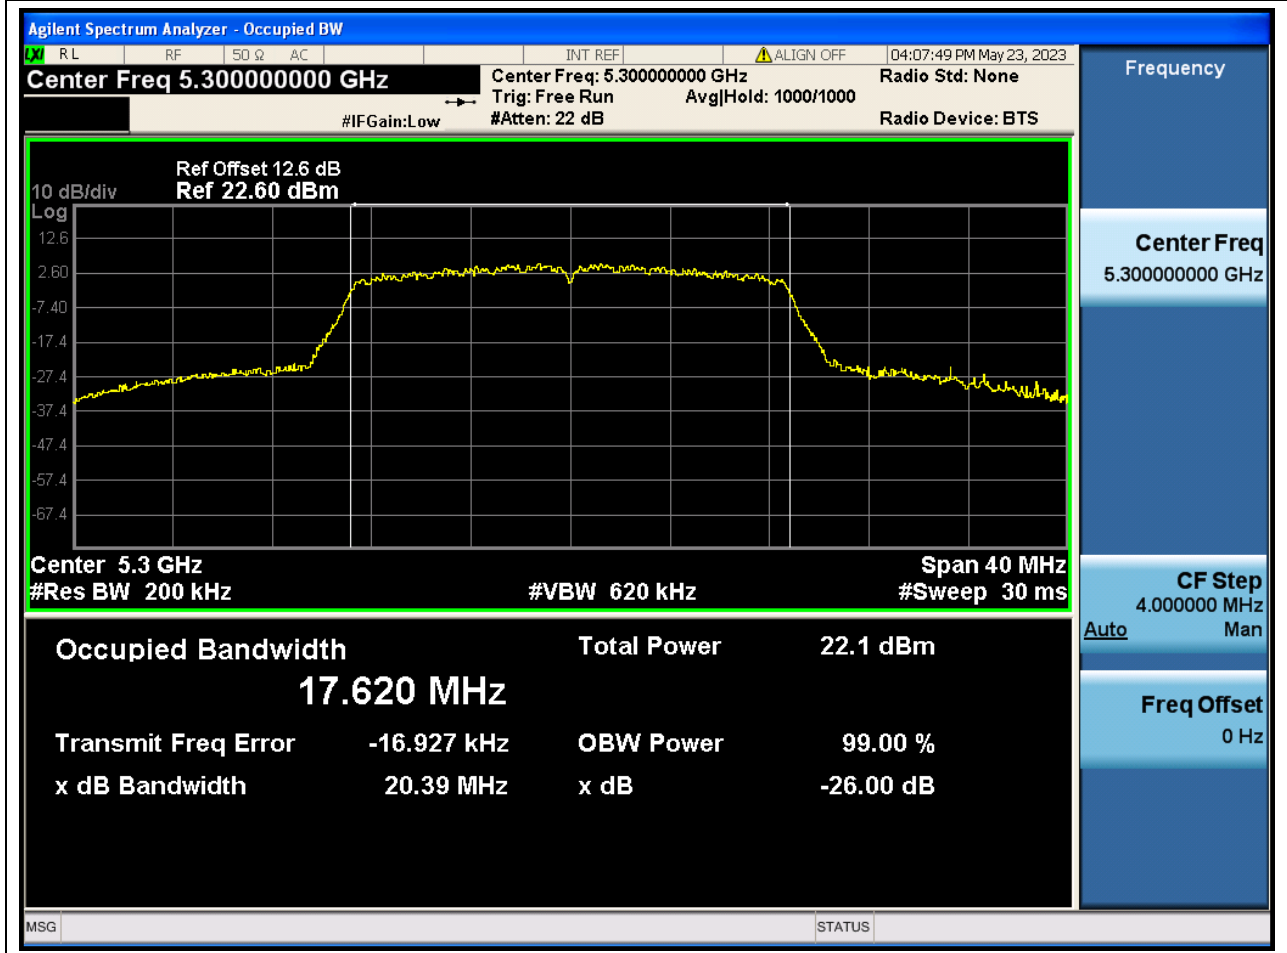

19. 802.11n_20M_U-NII-2A_M

19.1. A.2-26dB Bandwidth(NTNV)

Center Frequency (MHz)	XdB Down	RBW (MHz)	Detector	Limit (MHz)	XdB BandWidth (MHz)	Verdict
5300	26	0.2	Peak	0	20.387128	N/A