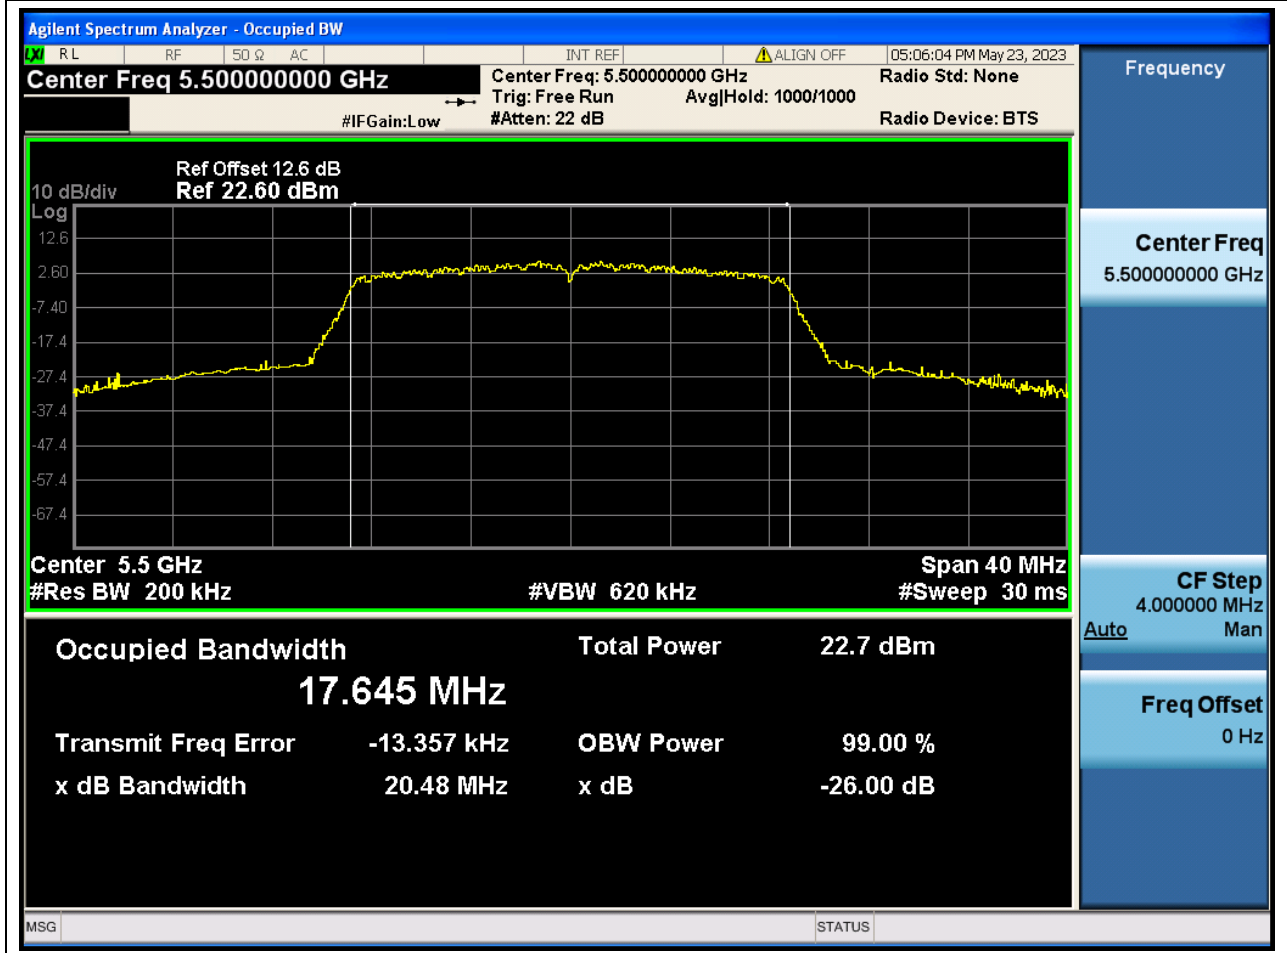

32. 802.11n_20M_U-NII-2C_L

32.1. A.2-26dB Bandwidth(NTNV)

Center Frequency (MHz)	XdB Down	RBW (MHz)	Detector	Limit (MHz)	XdB BandWidth (MHz)	Verdict
5500	26	0.2	Peak	0	20.477311	N/A