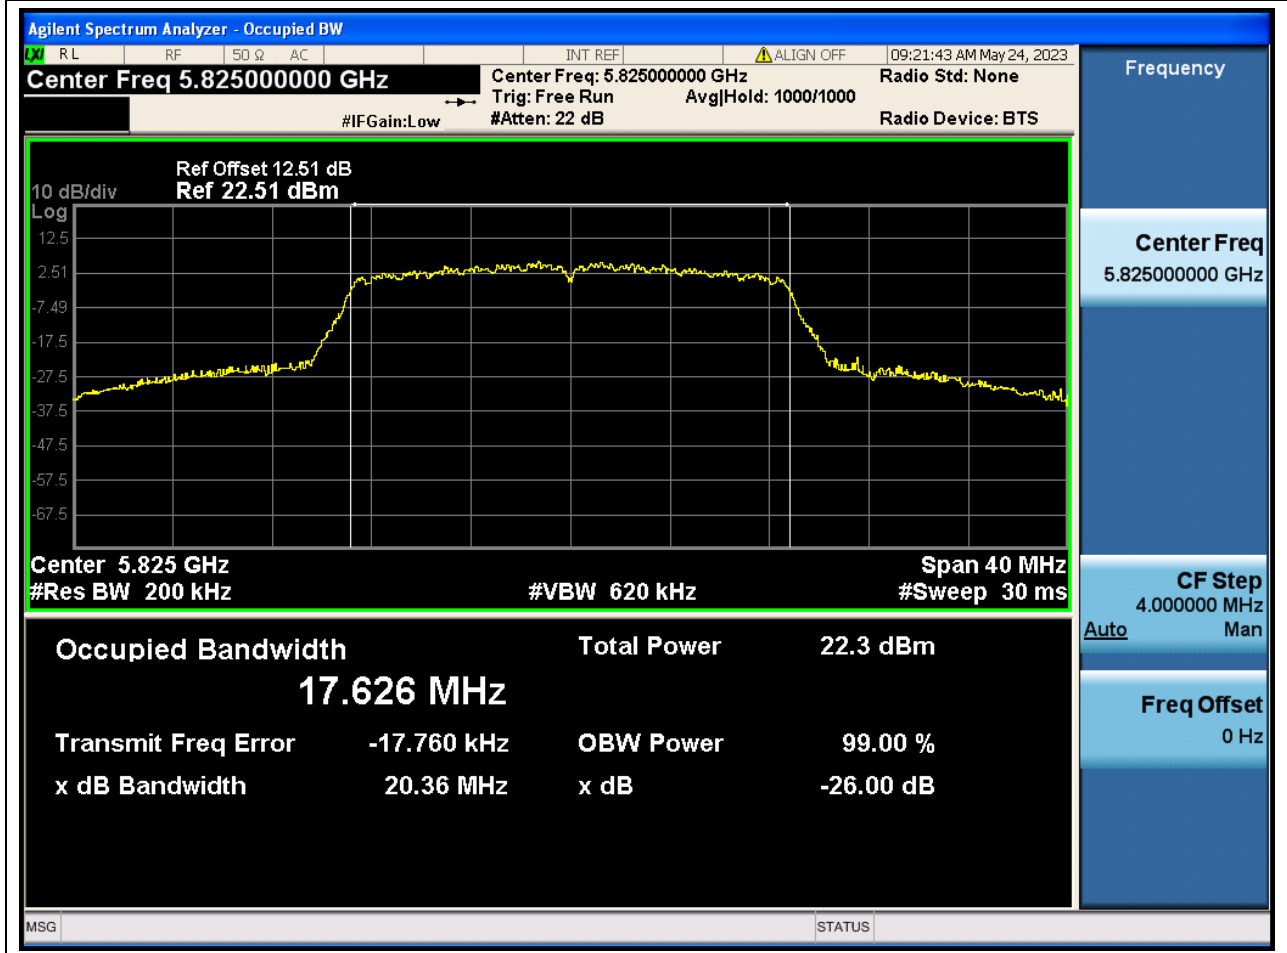

51. 802.11n_20M_U-NII-3_H

51.1. A.2-26dB Bandwidth(NTNV)

Center Frequency (MHz)	XdB Down	RBW (MHz)	Detector	Limit (MHz)	XdB BandWidth (MHz)	Verdict
5825	26	0.2	Peak	0	20.362038	N/A