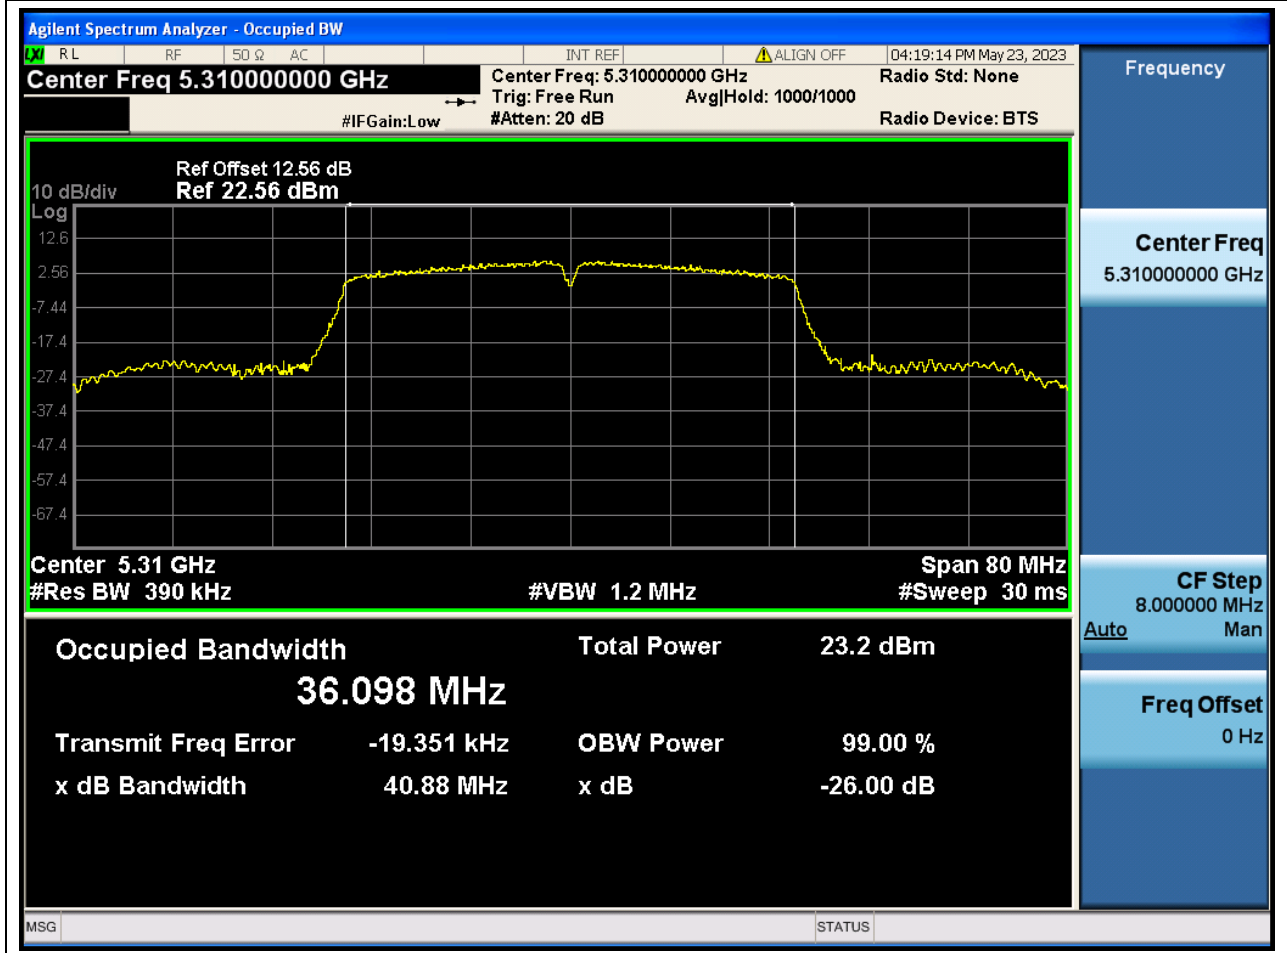

22. 802.11n_40M_U-NII-2A_H

22.1. A.2-26dB Bandwidth(NTNV)

Center Frequency (MHz)	XdB Down	RBW (MHz)	Detector	Limit (MHz)	XdB BandWidth (MHz)	Verdict
5310	26	0.39	Peak	0	40.879144	N/A