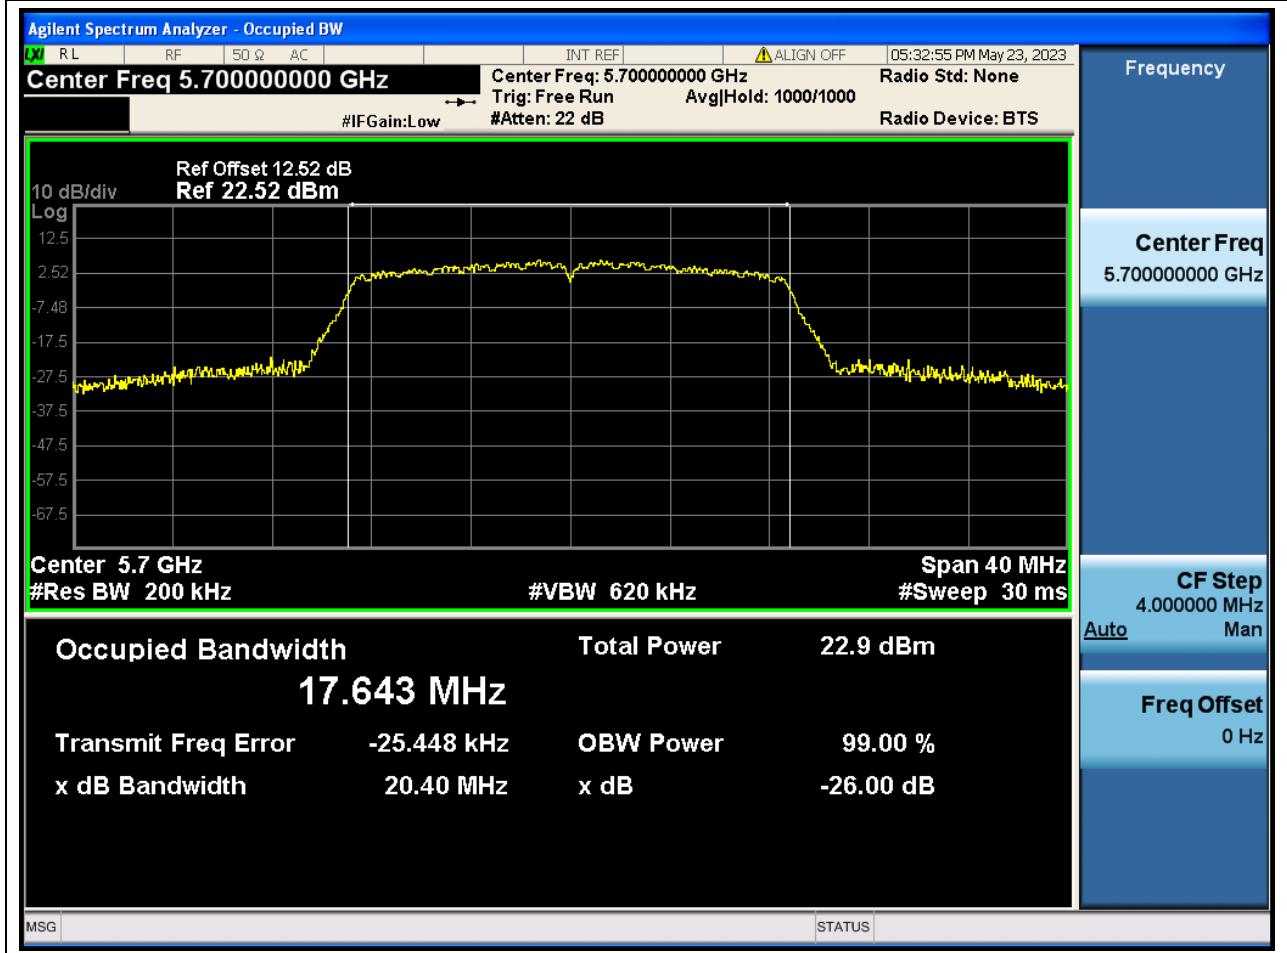

40. 802.11ac_20M_U-NII-2C_H

40.1. A.2-26dB Bandwidth(NTNV)

Center Frequency (MHz)	XdB Down	RBW (MHz)	Detector	Limit (MHz)	XdB BandWidth (MHz)	Verdict
5700	26	0.2	Peak	0	20.397884	N/A