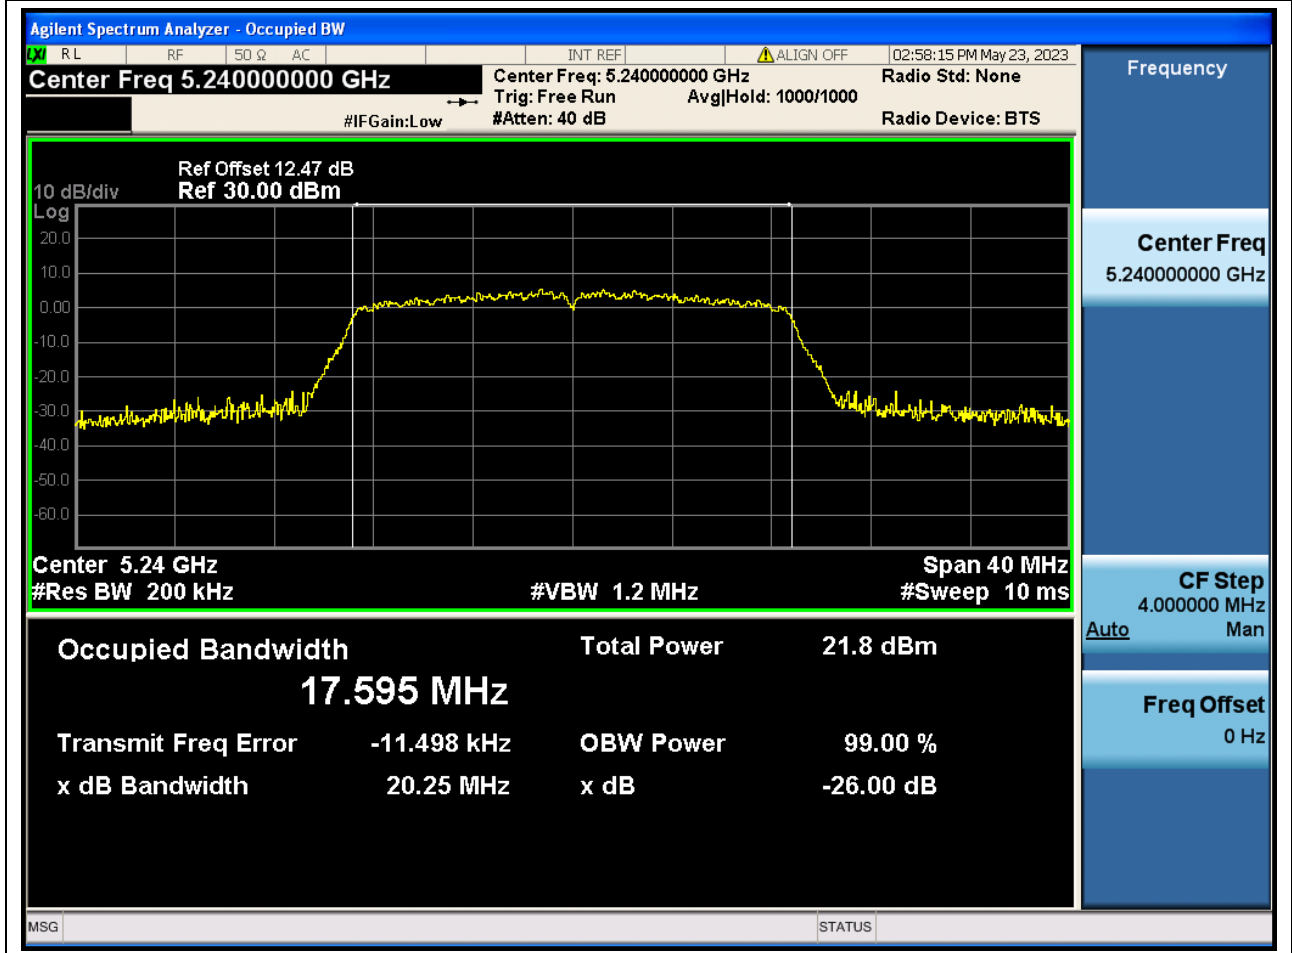

11. 802.11ac_20M_U-NII-1_H

11.1. A.2.2-99% Bandwidth(NTNV)

Center Frequency (MHz)	OBW Power (%)	RBW (MHz)	Detector	Limit (MHz)	OBW (MHz)	Verdict
5240	99	0.2	Peak	0	17.59491	N/A