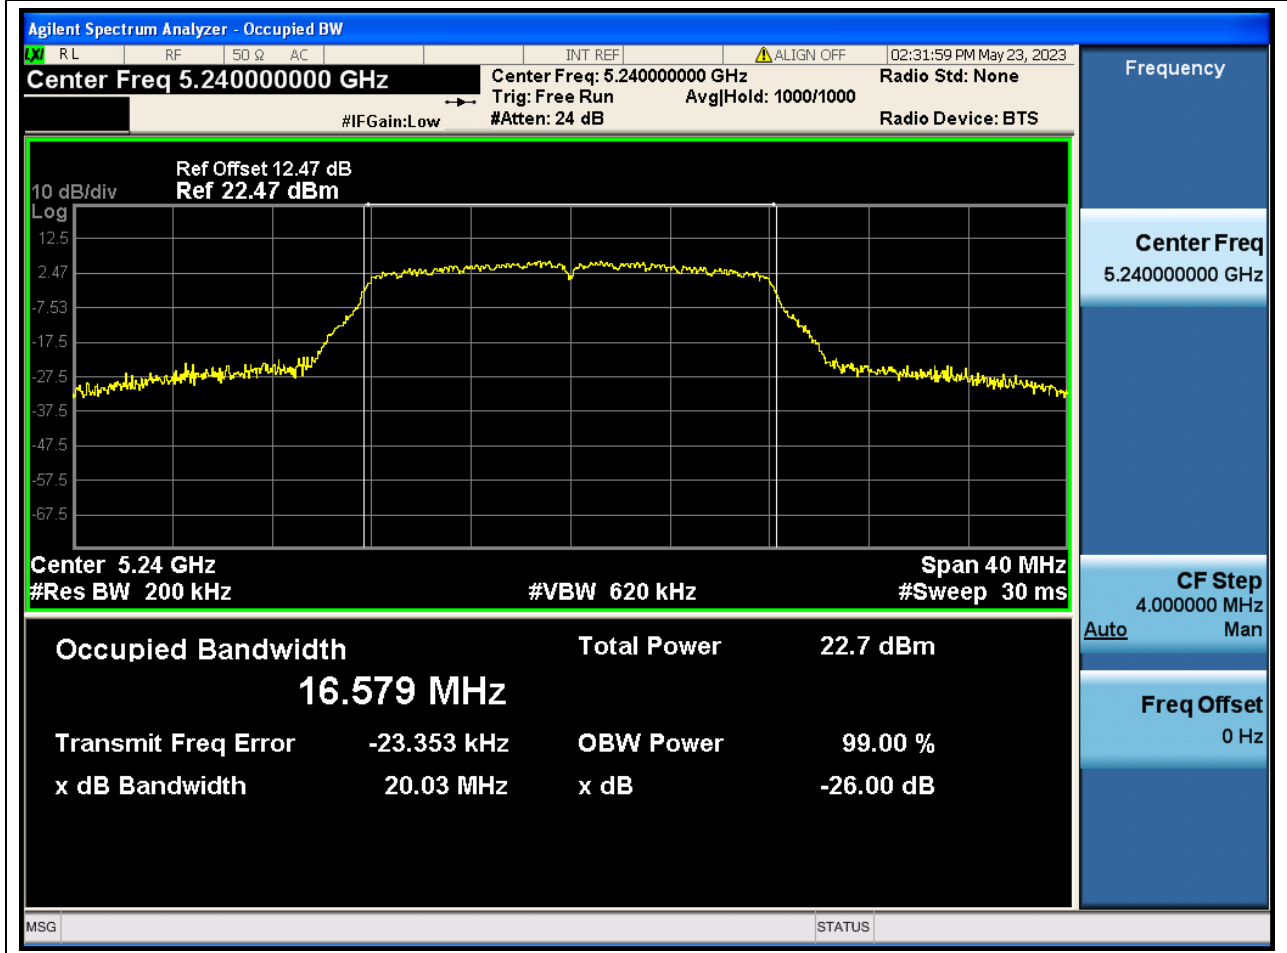

3. 802.11a_20M_U-NII-1_H

3.1. A.2-26dB Bandwidth(NTNV)

Center Frequency (MHz)	XdB Down	RBW (MHz)	Detector	Limit (MHz)	XdB BandWidth (MHz)	Verdict
5240	26	0.2	Peak	0	20.03366	N/A