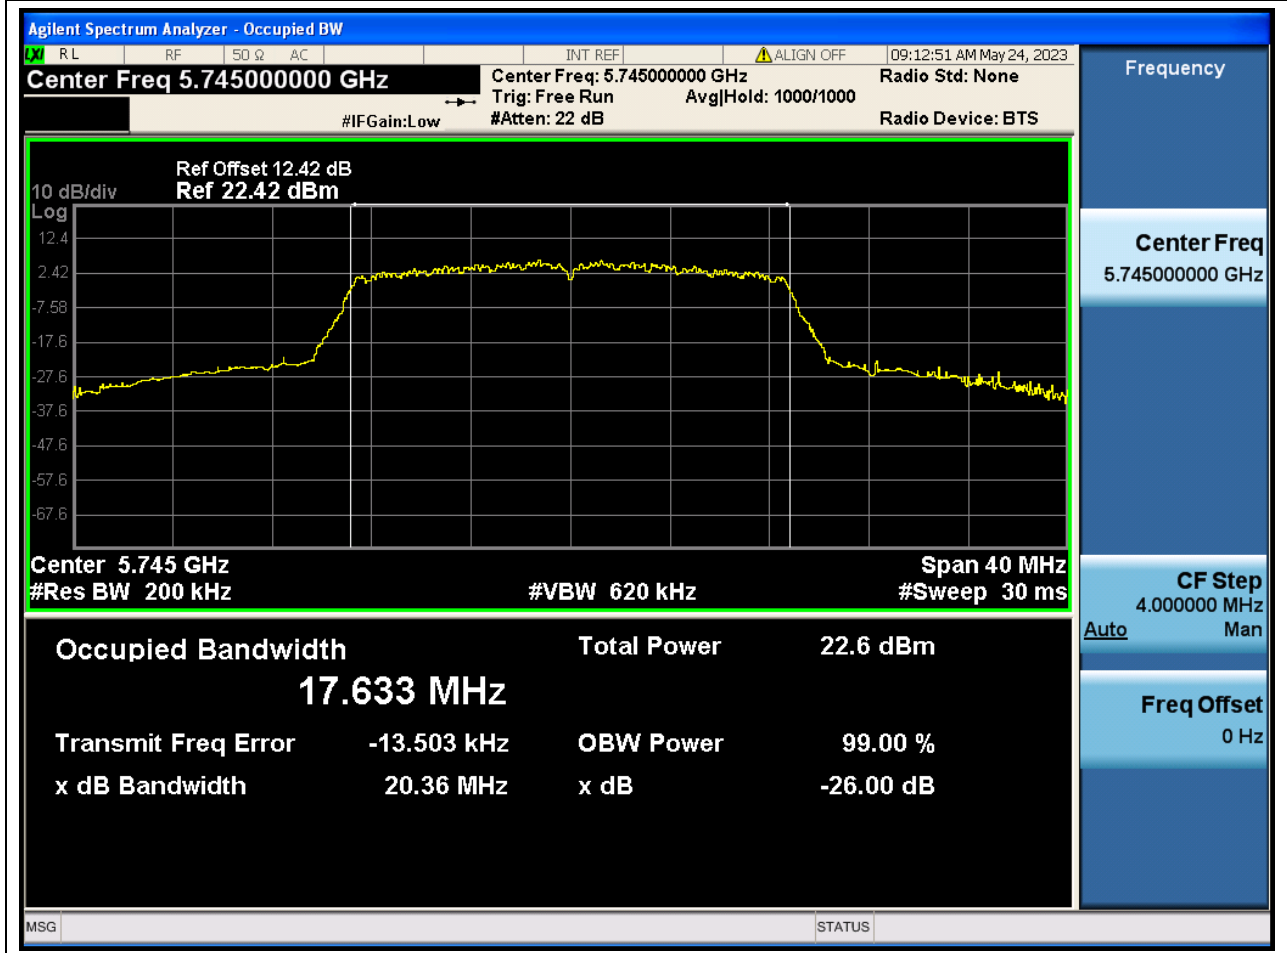

49. 802.11n_20M_U-NII-3_L

49.1. A.2-26dB Bandwidth(NTNV)

Center Frequency (MHz)	XdB Down	RBW (MHz)	Detector	Limit (MHz)	XdB BandWidth (MHz)	Verdict
5745	26	0.2	Peak	0	20.362823	N/A