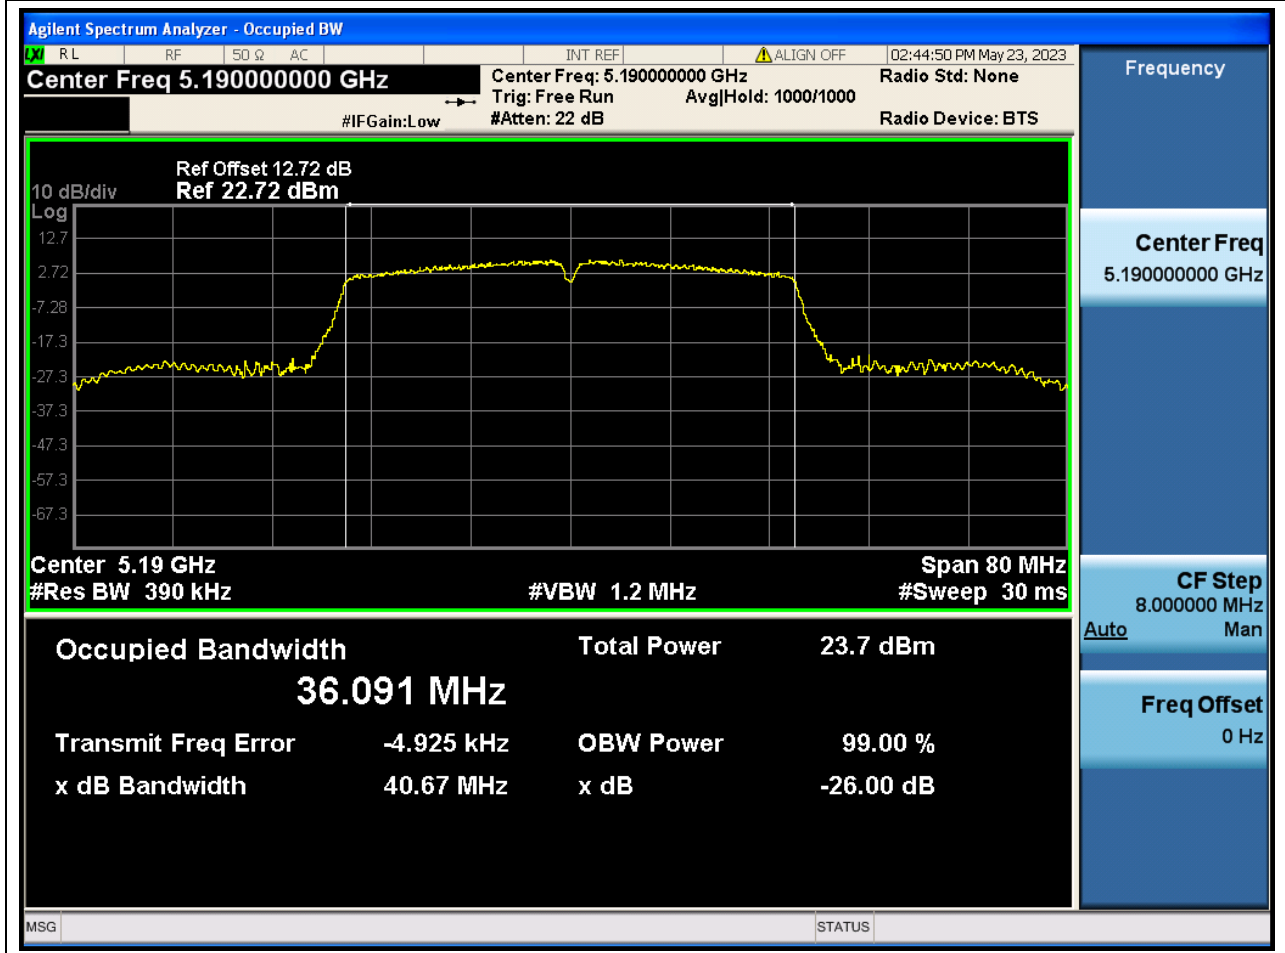

7. 802.11n_40M_U-NII-1_L

7.1. A.2-26dB Bandwidth(NTNV)

Center Frequency (MHz)	XdB Down	RBW (MHz)	Detector	Limit (MHz)	XdB BandWidth (MHz)	Verdict
5190	26	0.39	Peak	0	40.669257	N/A