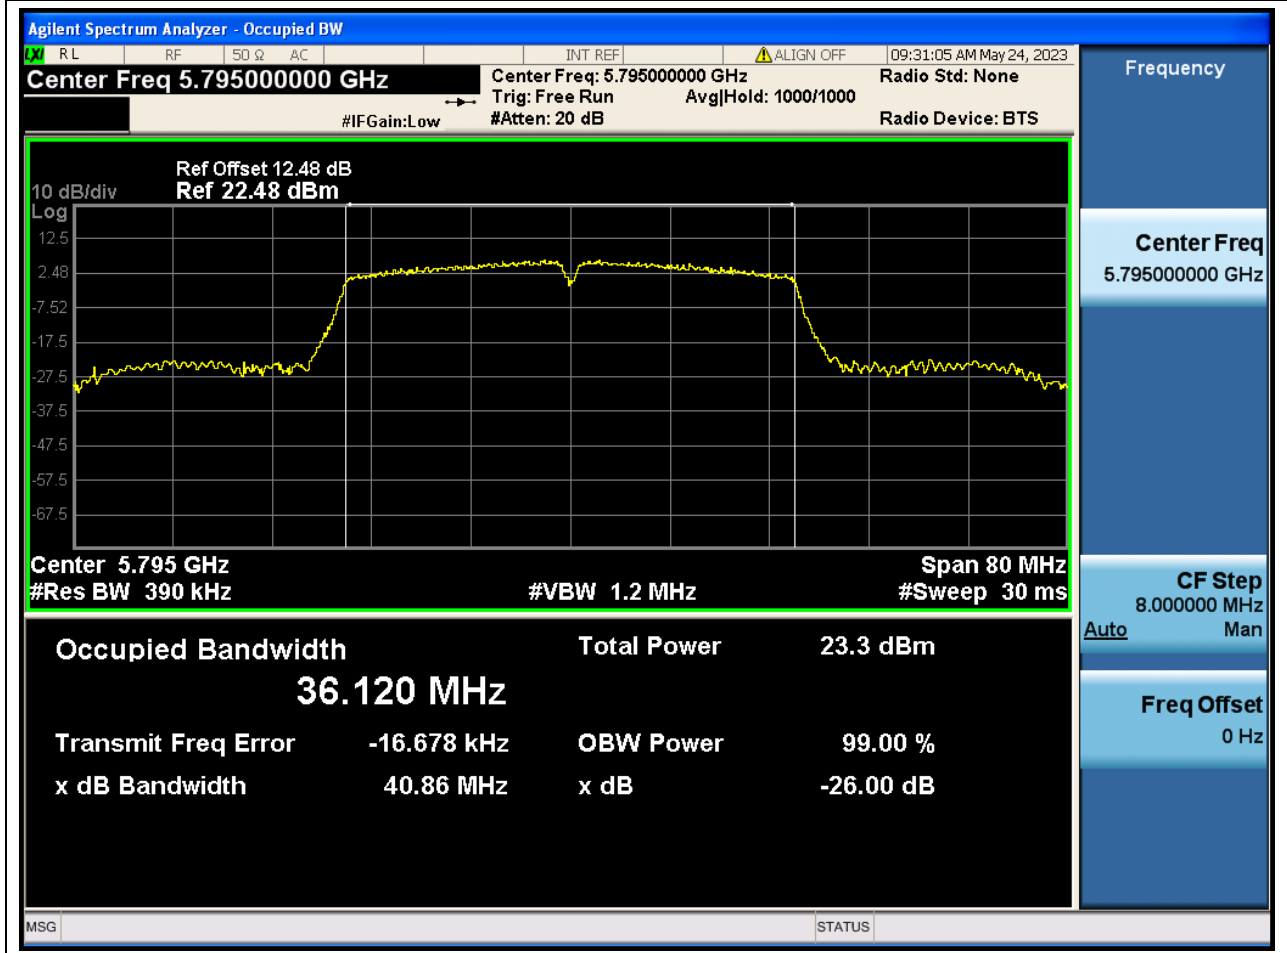

53. 802.11n_40M_U-NII-3_H

53.1. A.2-26dB Bandwidth(NTNV)

Center Frequency (MHz)	XdB Down	RBW (MHz)	Detector	Limit (MHz)	XdB BandWidth (MHz)	Verdict
5795	26	0.39	Peak	0	40.858458	N/A