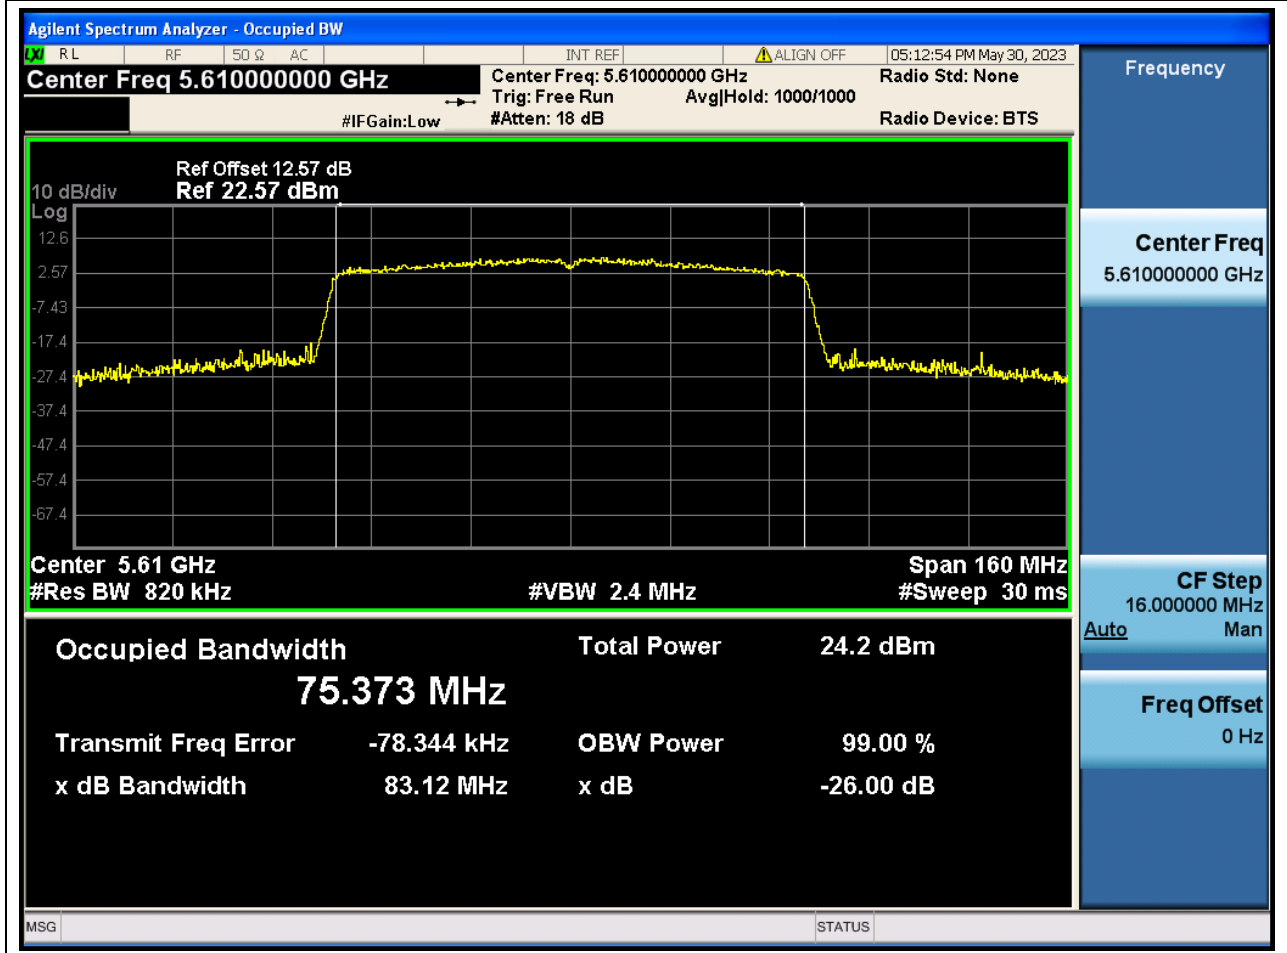

45. 802.11ac_80M_U-NII-2C_M

45.2. A.2-26dB Bandwidth(NTNV)

Center Frequency (MHz)	XdB Down	RBW (MHz)	Detector	Limit (MHz)	XdB BandWidth (MHz)	Verdict
5610	26	0.82	Peak	0	83.123544	N/A