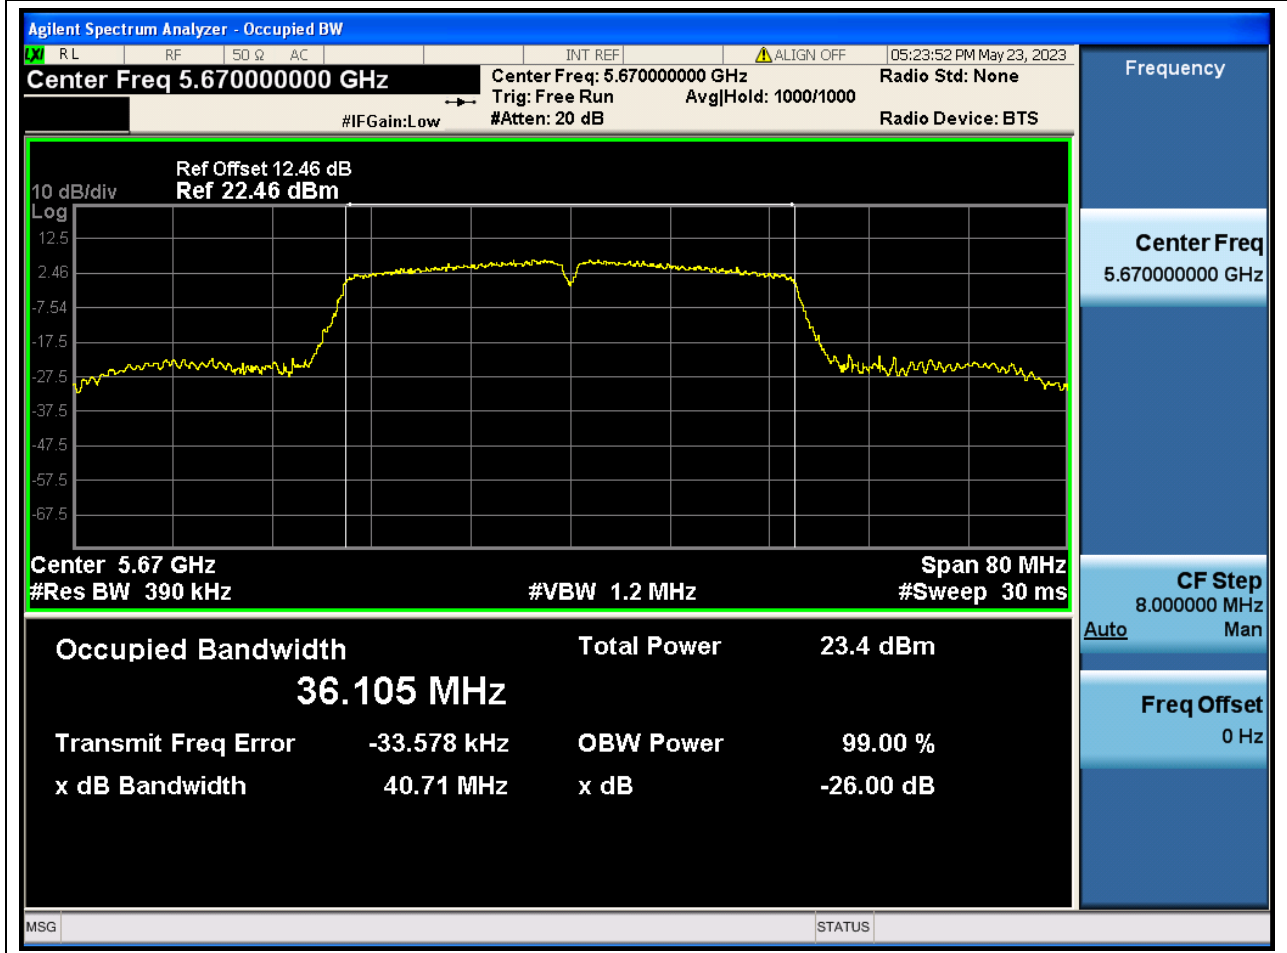

37. 802.11n_40M_U-NII-2C_H

37.1. A.2-26dB Bandwidth(NTNV)

Center Frequency (MHz)	XdB Down	RBW (MHz)	Detector	Limit (MHz)	XdB BandWidth (MHz)	Verdict
5670	26	0.39	Peak	0	40.705049	N/A