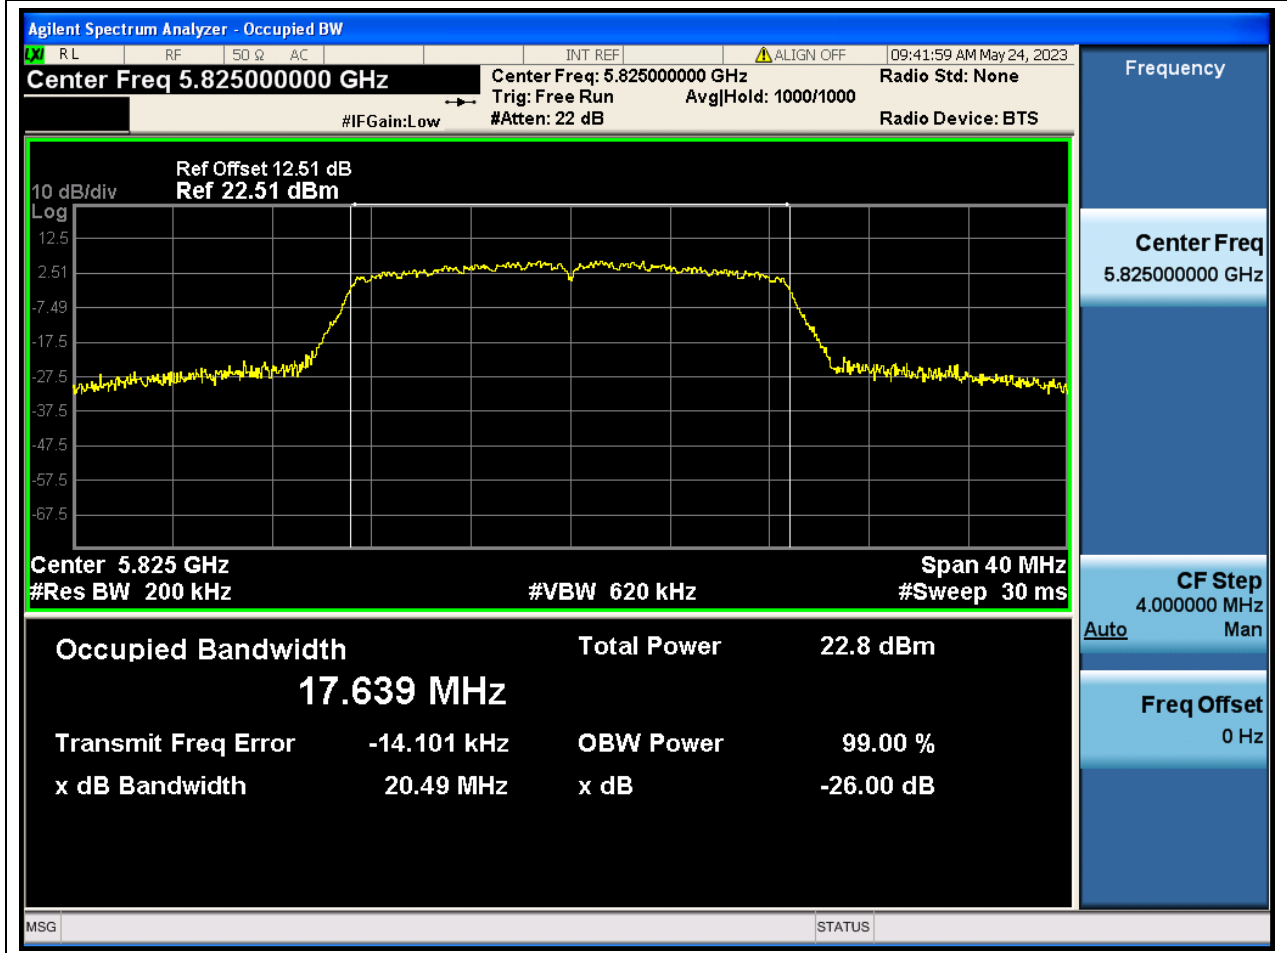

56. 802.11ac_20M_U-NII-3_H

56.1. A.2-26dB Bandwidth(NTNV)

Center Frequency (MHz)	XdB Down	RBW (MHz)	Detector	Limit (MHz)	XdB BandWidth (MHz)	Verdict
5825	26	0.2	Peak	0	20.490943	N/A