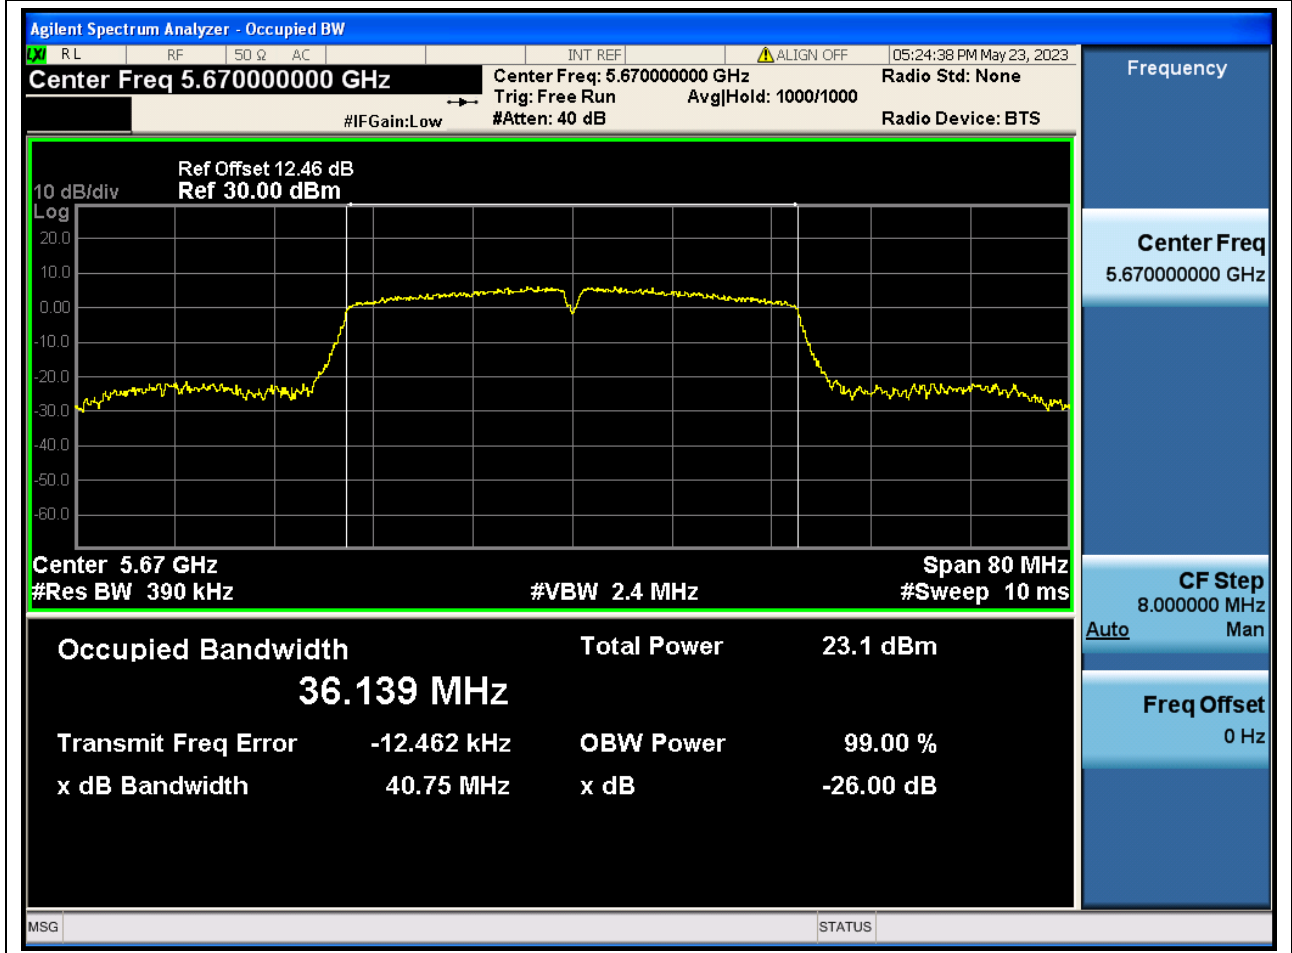

36. 802.11n_40M_U-NII-2C_H

36.1. A.2.2-99% Bandwidth(NTNV)

Center Frequency (MHz)	OBW Power (%)	RBW (MHz)	Detector	Limit (MHz)	OBW (MHz)	Verdict
5670	99	0.39	Peak	0	36.13879	N/A