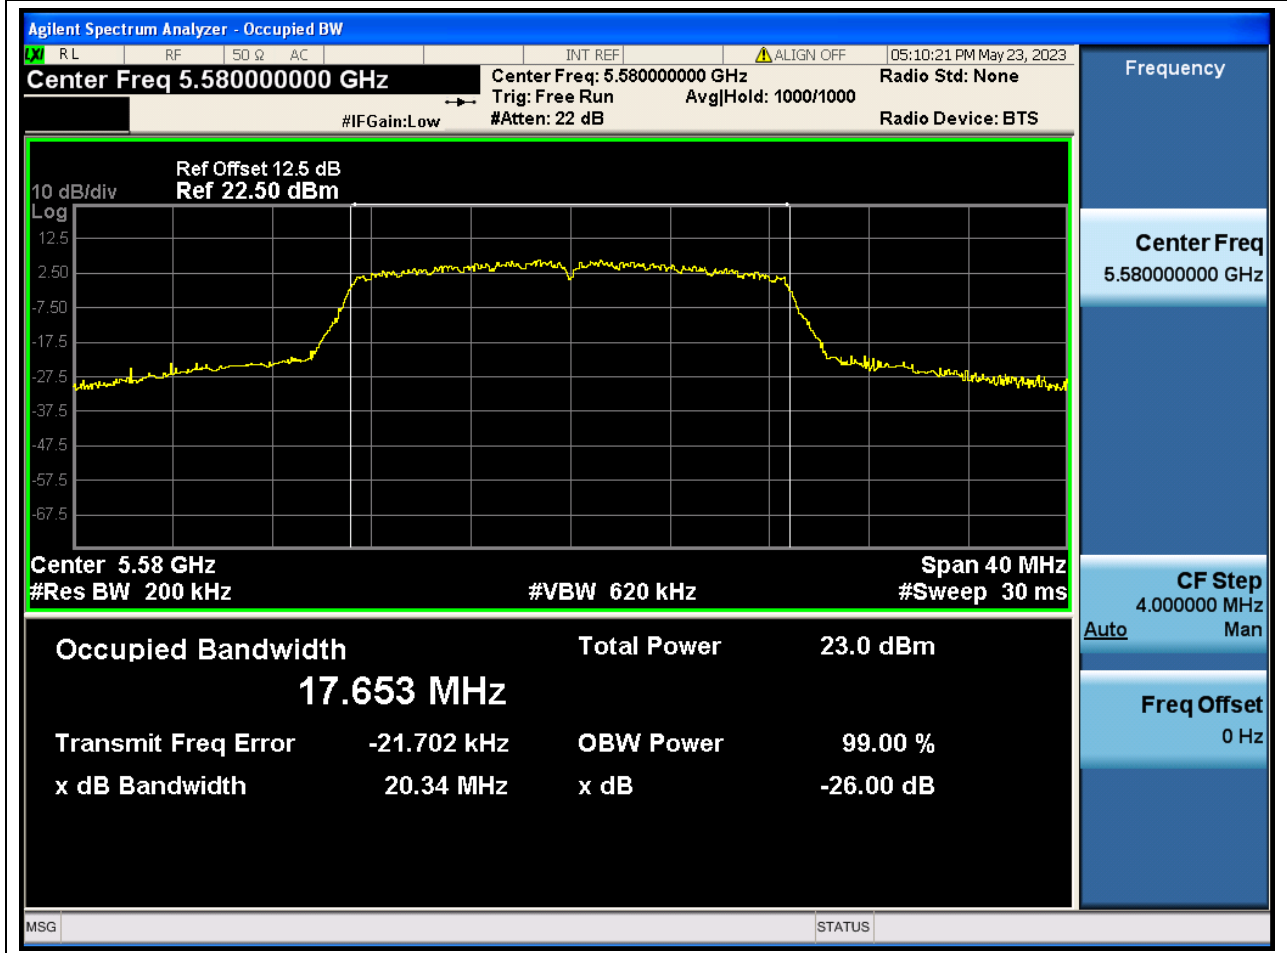

33. 802.11n_20M_U-NII-2C_M

33.1. A.2-26dB Bandwidth(NTNV)

Center Frequency (MHz)	XdB Down	RBW (MHz)	Detector	Limit (MHz)	XdB BandWidth (MHz)	Verdict
5580	26	0.2	Peak	0	20.336252	N/A