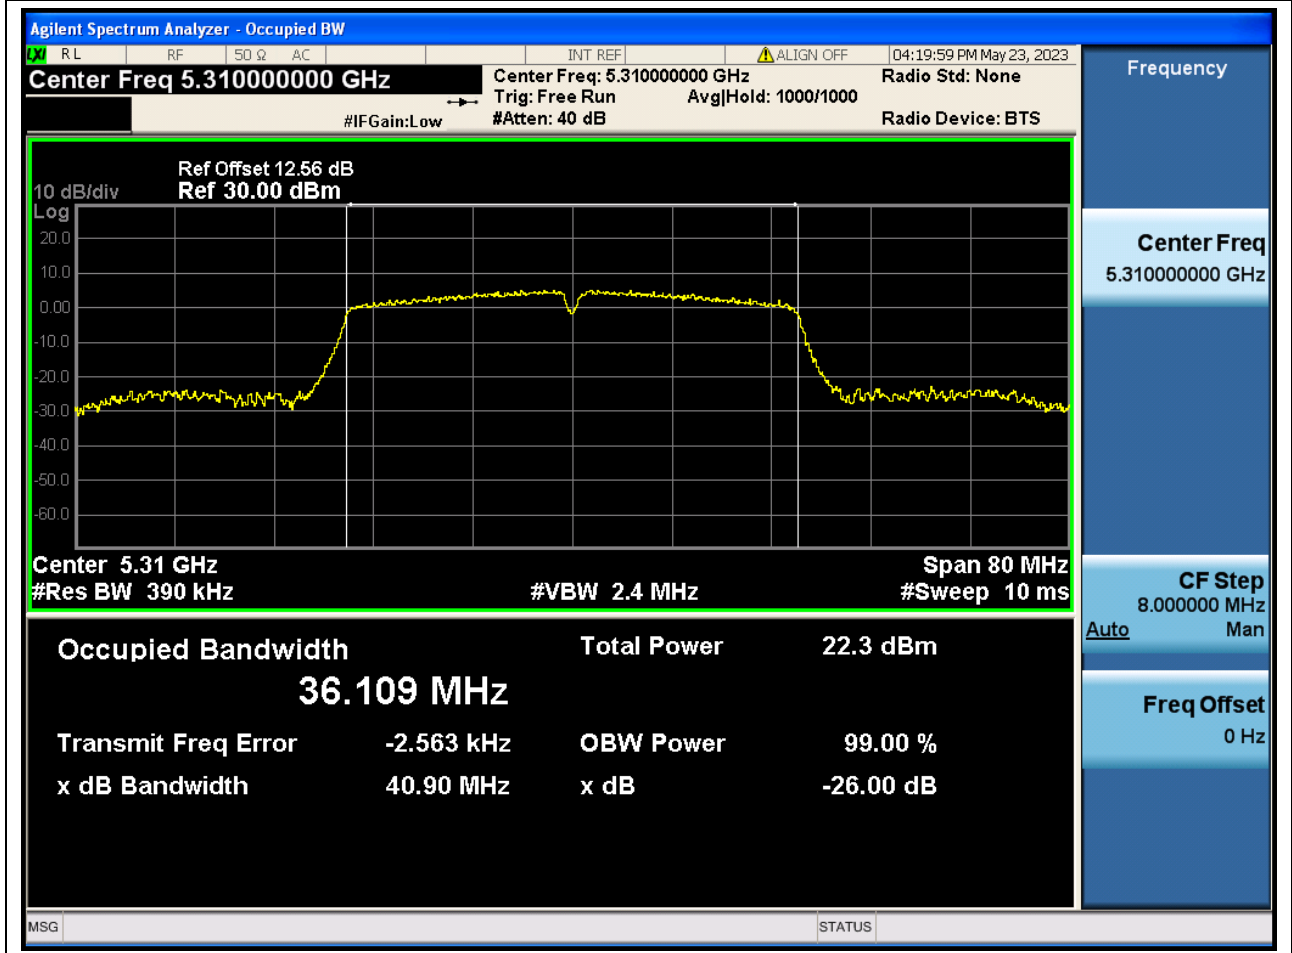

21. 802.11n_40M_U-NII-2A_H

21.1. A.2.2-99% Bandwidth(NTNV)

Center Frequency (MHz)	OBW Power (%)	RBW (MHz)	Detector	Limit (MHz)	OBW (MHz)	Verdict
5310	99	0.39	Peak	0	36.108611	N/A