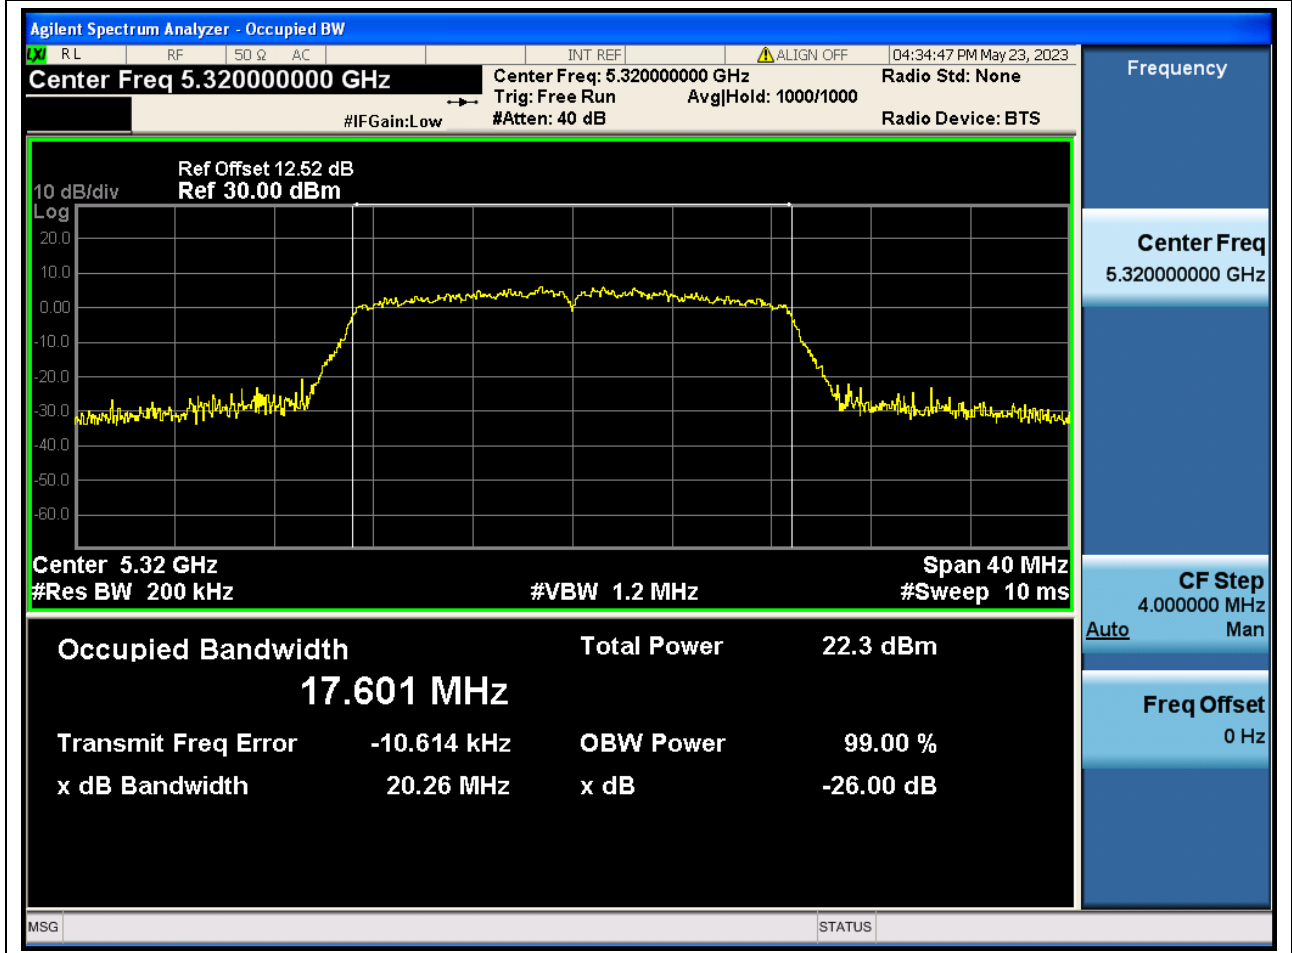

24. 802.11ac_20M_U-NII-2A_H

24.1. A.2.2-99% Bandwidth(NTNV)

Center Frequency (MHz)	OBW Power (%)	RBW (MHz)	Detector	Limit (MHz)	OBW (MHz)	Verdict
5320	99	0.2	Peak	0	17.600717	N/A