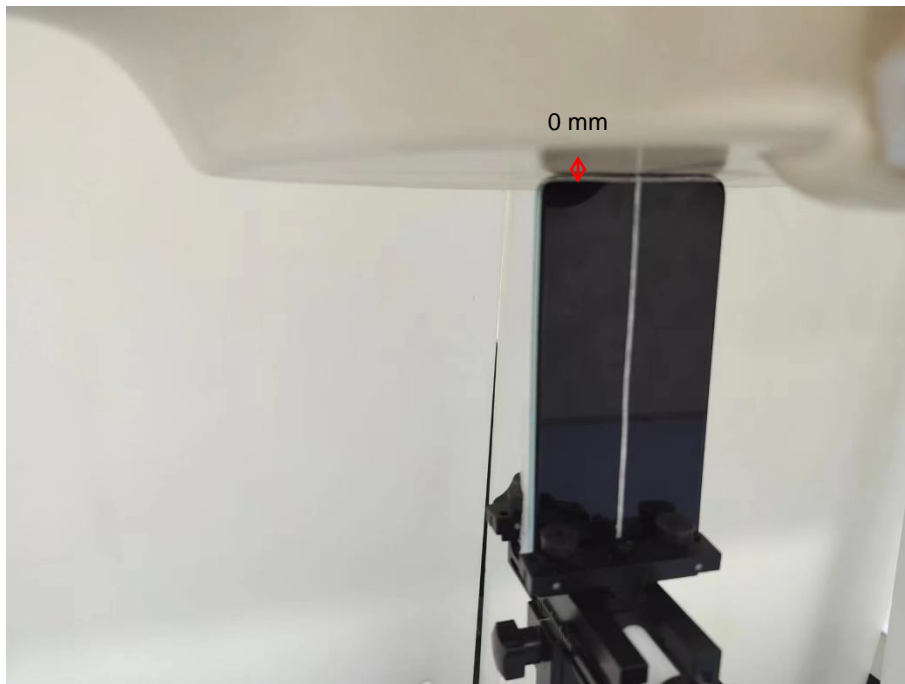

TEST SETUP PHOTOS

Left Head Cheek

Left Head Tilt (15°)

Right Head Cheek

Right Head Tilt (15°)

Front Side (10mm)

Back Side (10mm)

Left Edge (10mm)

Right Edge (10mm)

Top Edge (10mm)

Bottom Edge (10mm)

Front Side (15mm)

Back Side (15mm)

Front Side (0mm)

Back Side (0mm)

Left Edge (0mm)

Top Edge (0mm)

Bottom Edge (0mm)

--BLANK BELOW--