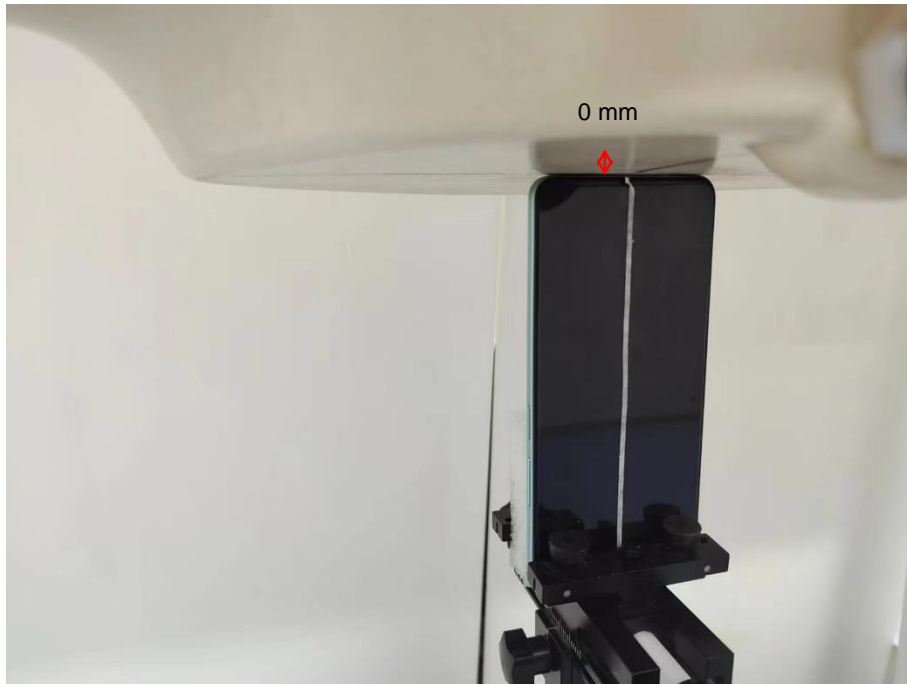

TEST SETUP PHOTOS

Left Head Cheek

Left Head Tilt (15°)

Right Head Cheek

Right Head Tilt (15°)

Front Side (10mm)

Back Side (10mm)

Left Edge (10mm)

Right Edge (10mm)

Top Edge (10mm)

Bottom Edge (10mm)

Front Side (15mm)

Back Side (15mm)

Front Side (0mm)

Back Side (0mm)

Left Edge (0mm)

Top Edge (0mm)

Bottom Edge (0mm)

--BLANK BELOW--