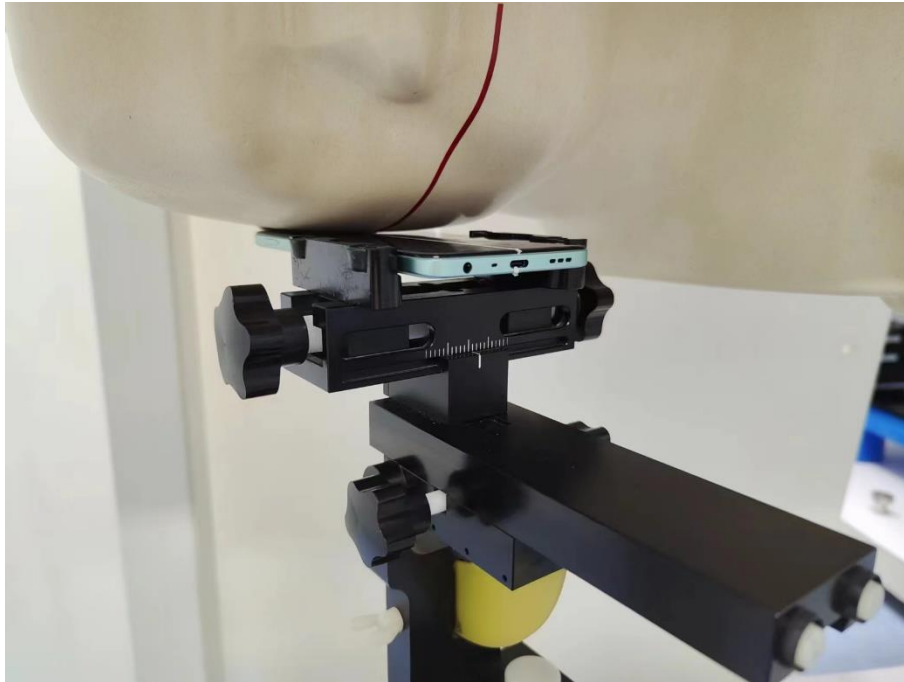

TEST SETUP PHOTOS

Left Head Cheek

Left Head Tilt (15°)

Right Head Cheek

Right Head Tilt (15°)

Front Side (10mm)

Back Side (10mm)

Left Edge (10mm)

Right Edge (10mm)

Top Edge (10mm)

Bottom Edge (10mm)

Front Side (15mm)

Back Side (15mm)

Front Side (0mm)

Back Side (0mm)

Left Edge (0mm)

Top Edge (0mm)

Bottom Edge (0mm)

--BLANK BELOW--