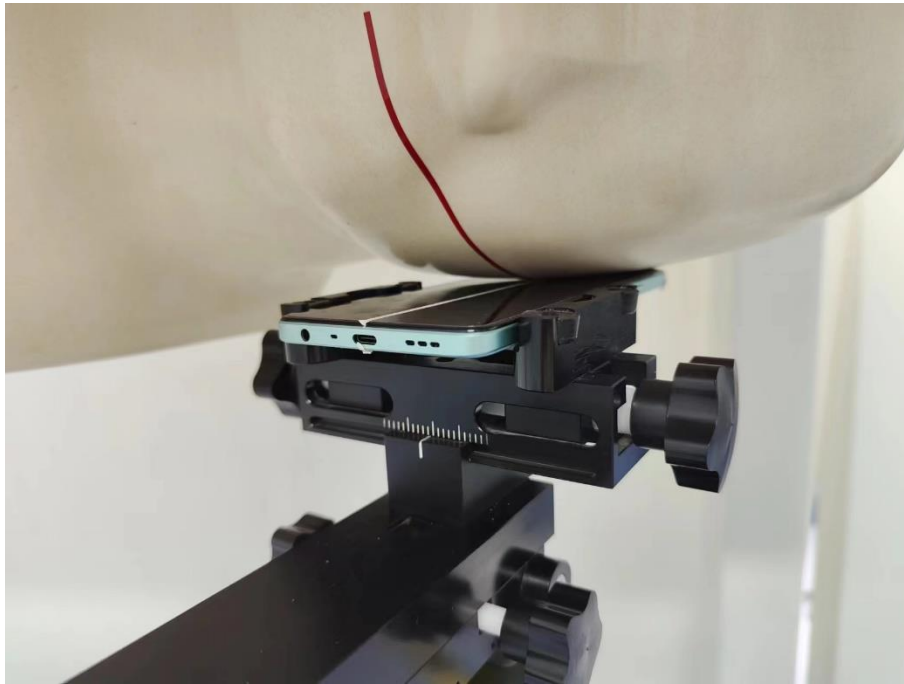

TEST SETUP PHOTOS

Left Head Cheek

Left Head Tilt (15°)

Right Head Cheek

Right Head Tilt (15°)

Front Side (10mm)

Back Side (10mm)

Left Edge (10mm)

Right Edge (10mm)

Top Edge (10mm)

Bottom Edge (10mm)

Front Side (15mm)

Back Side (15mm)

Front Side (0mm)

Back Side (0mm)

Left Edge (0mm)

Top Edge (0mm)

Bottom Edge (0mm)

--BLANK BELOW--