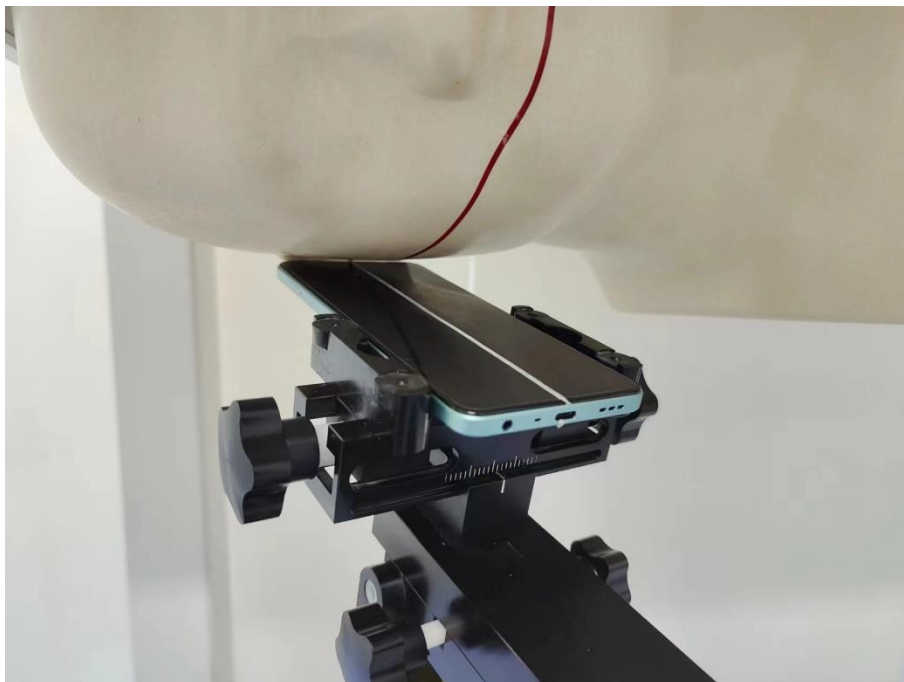

TEST SETUP PHOTOS

Left Head Cheek

Left Head Tilt (15°)

Right Head Cheek

Right Head Tilt (15°)

Front Side (10mm)

Back Side (10mm)

Left Edge (10mm)

Right Edge (10mm)

Top Edge (10mm)

Bottom Edge (10mm)

Front Side (15mm)

Back Side (15mm)

Front Side (0mm)

Back Side (0mm)

Left Edge (0mm)

Top Edge (0mm)

Bottom Edge (0mm)

--BLANK BELOW--