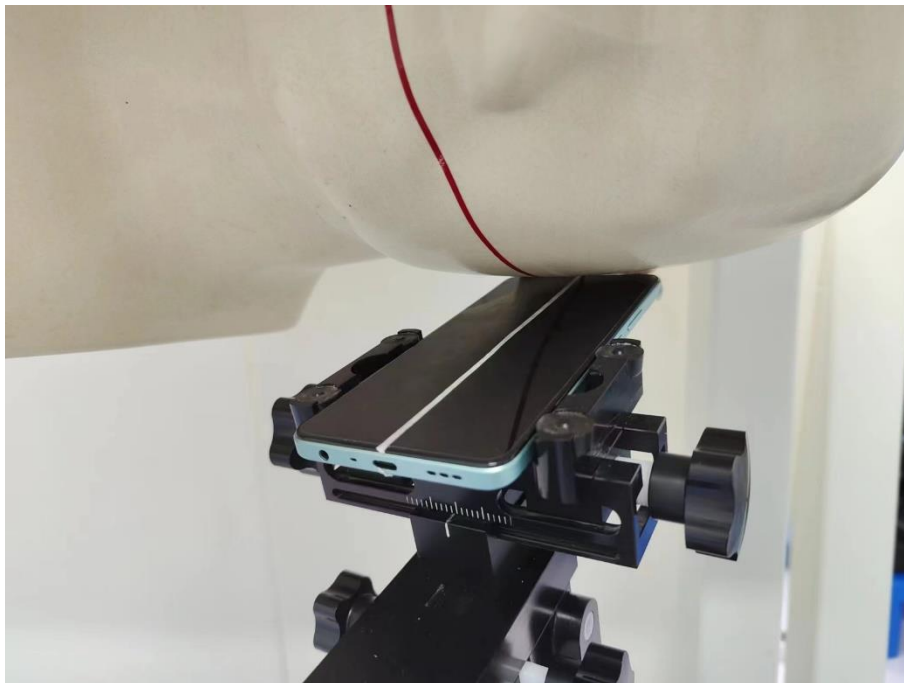

TEST SETUP PHOTOS

Left Head Cheek

Left Head Tilt (15°)

Right Head Cheek

Right Head Tilt (15°)

Front Side (10mm)

Back Side (10mm)

Left Edge (10mm)

Right Edge (10mm)

Top Edge (10mm)

Bottom Edge (10mm)

Front Side (15mm)

Back Side (15mm)

Front Side (0mm)

Back Side (0mm)

Left Edge (0mm)

Top Edge (0mm)

Bottom Edge (0mm)

--BLANK BELOW--