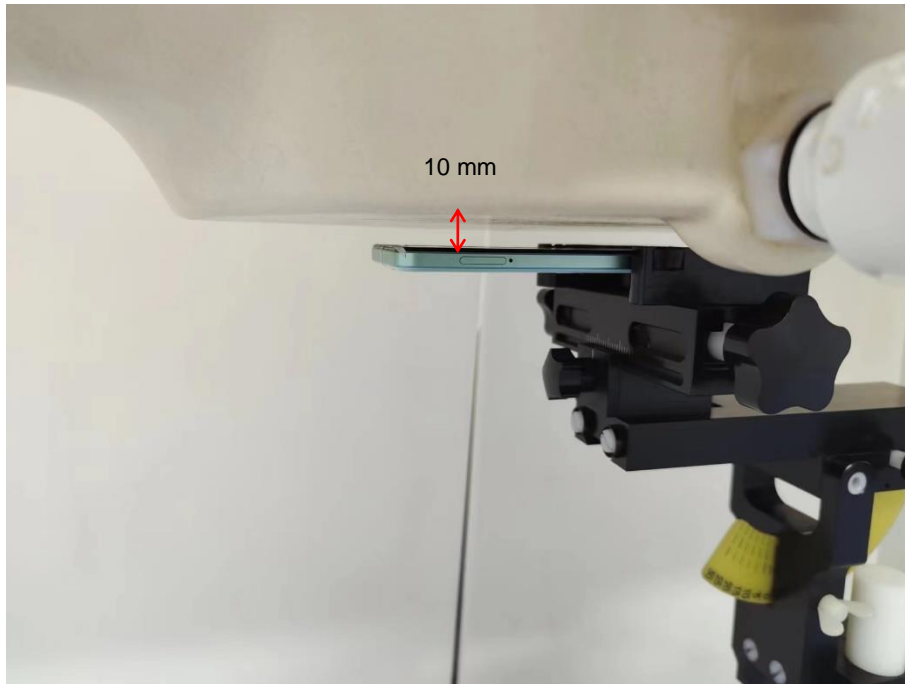

TEST SETUP PHOTOS

Left Head Cheek

Left Head Tilt (15°)

Right Head Cheek

Right Head Tilt (15°)

Front Side (10mm)

Back Side (10mm)

Left Edge (10mm)

Right Edge (10mm)

Top Edge (10mm)

Bottom Edge (10mm)

Front Side (15mm)

Back Side (15mm)

Front Side (0mm)

Back Side (0mm)

Left Edge (0mm)

Top Edge (0mm)

Bottom Edge (0mm)

--BLANK BELOW--