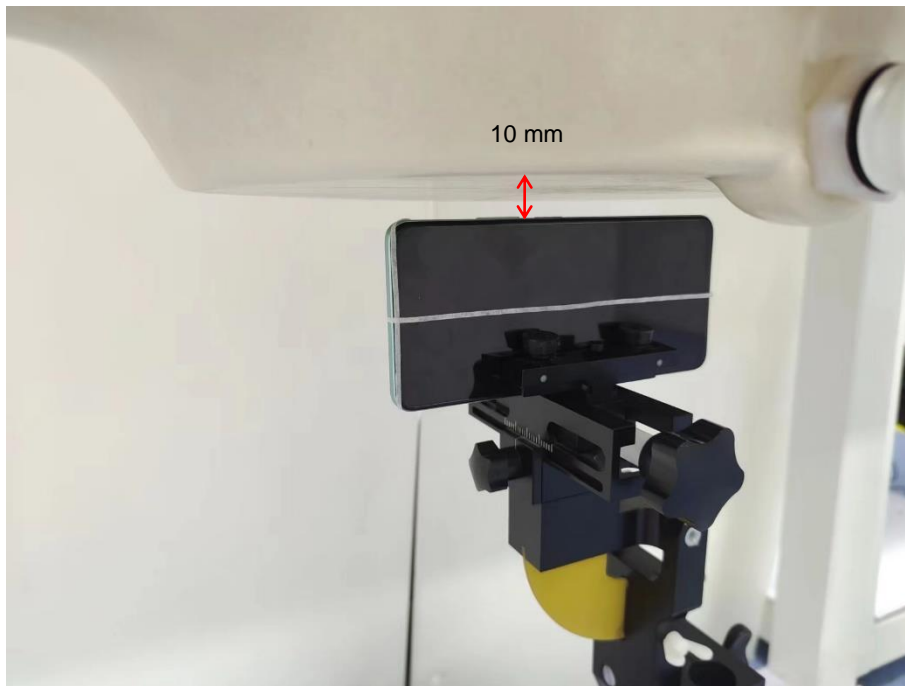

TEST SETUP PHOTOS

Left Head Cheek

Left Head Tilt (15°)

Right Head Cheek

Right Head Tilt (15°)

Front Side (10mm)

Back Side (10mm)

Left Edge (10mm)

Right Edge (10mm)

Top Edge (10mm)

Bottom Edge (10mm)

Front Side (15mm)

Back Side (15mm)

Front Side (0mm)

Back Side (0mm)

Left Edge (0mm)

Top Edge (0mm)

Bottom Edge (0mm)

--BLANK BELOW--