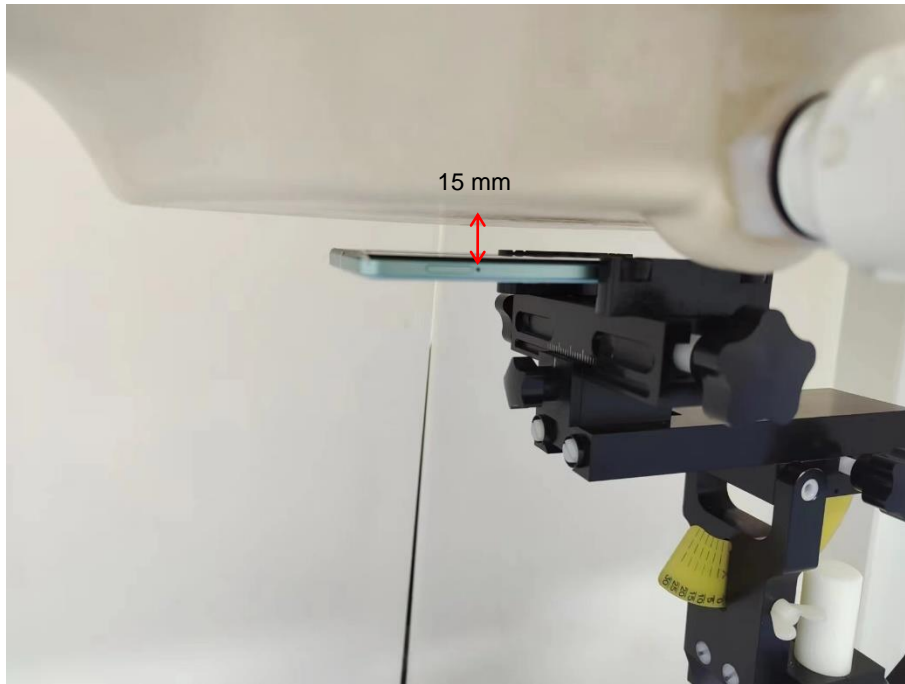

TEST SETUP PHOTOS

Left Head Cheek

Left Head Tilt (15°)

Right Head Cheek

Right Head Tilt (15°)

Front Side (10mm)

Back Side (10mm)

Left Edge (10mm)

Right Edge (10mm)

Top Edge (10mm)

Bottom Edge (10mm)

Front Side (15mm)

Back Side (15mm)

Front Side (0mm)

Back Side (0mm)

Left Edge (0mm)

Top Edge (0mm)

Bottom Edge (0mm)

--BLANK BELOW--