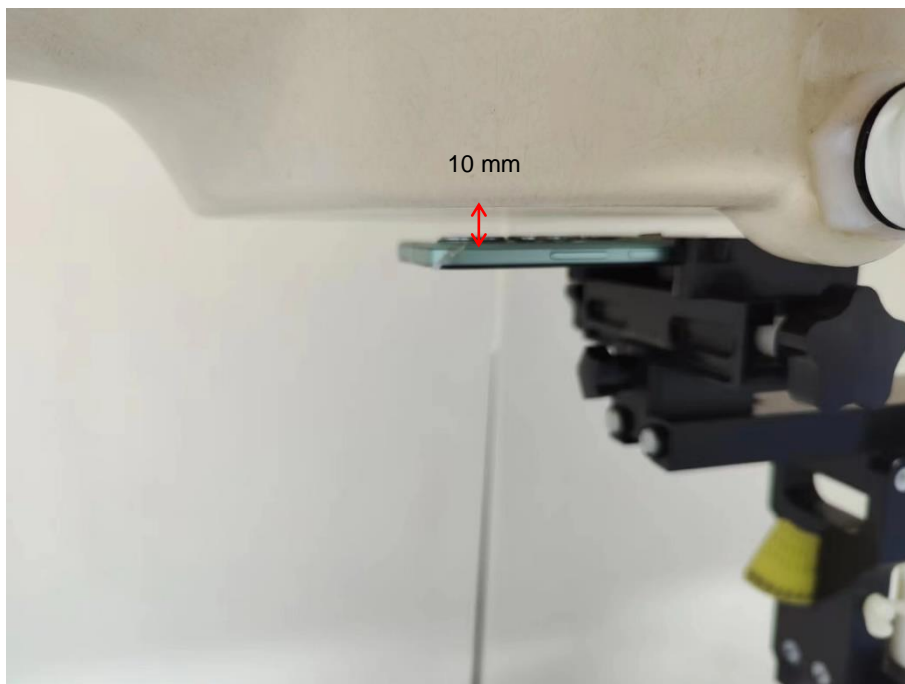

TEST SETUP PHOTOS

Left Head Cheek

Left Head Tilt (15°)

Right Head Cheek

Right Head Tilt (15°)

Front Side (10mm)

Back Side (10mm)

Left Edge (10mm)

Right Edge (10mm)

Top Edge (10mm)

Bottom Edge (10mm)

Front Side (15mm)

Back Side (15mm)

Front Side (0mm)

Back Side (0mm)

Left Edge (0mm)

Top Edge (0mm)

Bottom Edge (0mm)

--BLANK BELOW--