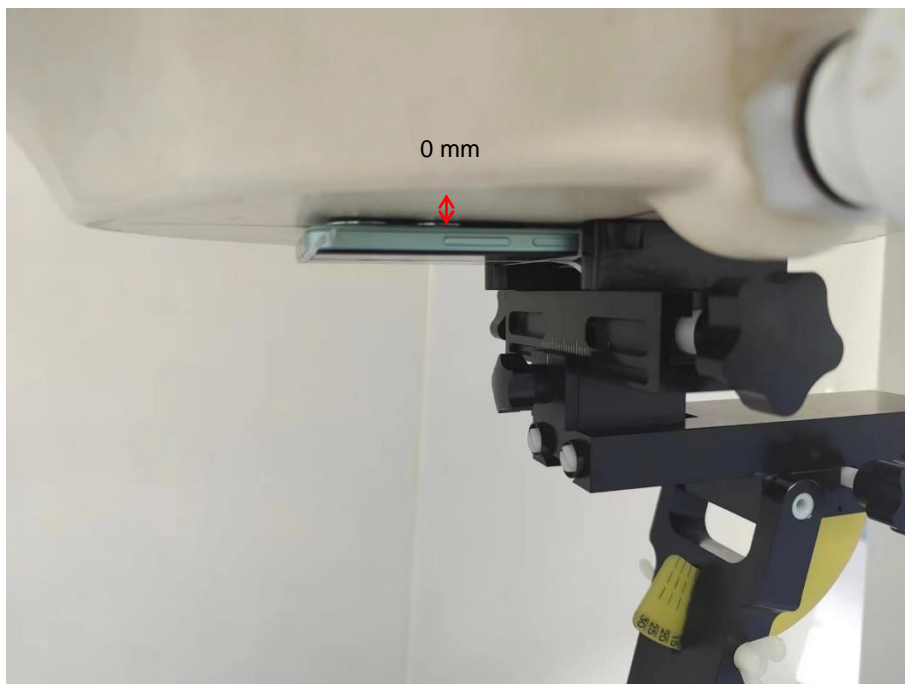

TEST SETUP PHOTOS

Left Head Cheek

Left Head Tilt (15°)

Right Head Cheek

Right Head Tilt (15°)

Front Side (10mm)

Back Side (10mm)

Left Edge (10mm)

Right Edge (10mm)

Top Edge (10mm)

Bottom Edge (10mm)

Front Side (15mm)

Back Side (15mm)

Front Side (0mm)

Back Side (0mm)

Left Edge (0mm)

Top Edge (0mm)

Bottom Edge (0mm)

--BLANK BELOW--