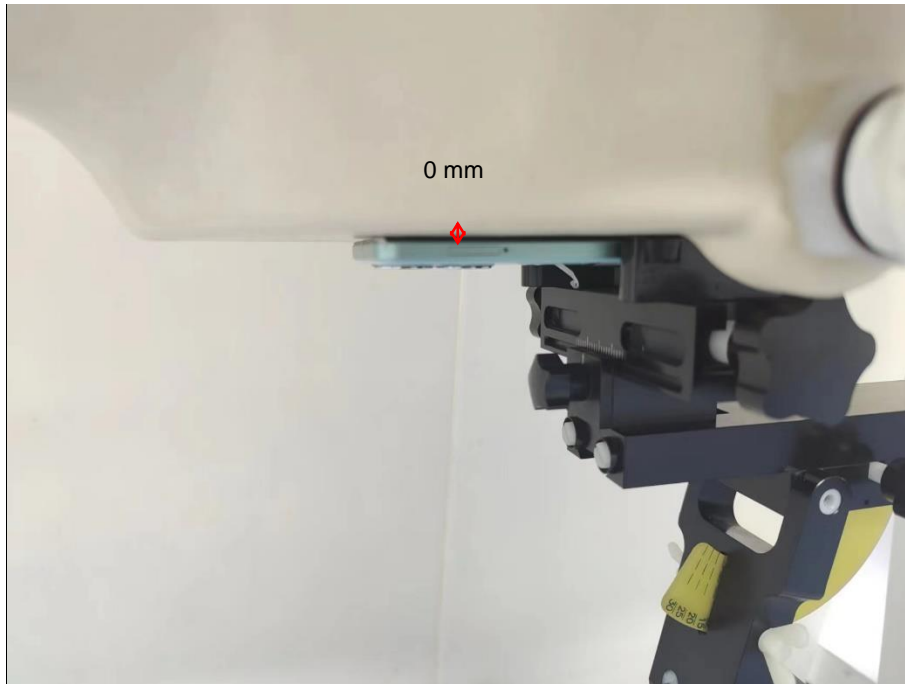

TEST SETUP PHOTOS

Left Head Cheek

Left Head Tilt (15°)

Right Head Cheek

Right Head Tilt (15°)

Front Side (10mm)

Back Side (10mm)

Left Edge (10mm)

Right Edge (10mm)

Top Edge (10mm)

Bottom Edge (10mm)

Front Side (15mm)

Back Side (15mm)

Front Side (0mm)

Back Side (0mm)

Left Edge (0mm)

Top Edge (0mm)

Bottom Edge (0mm)

--BLANK BELOW--