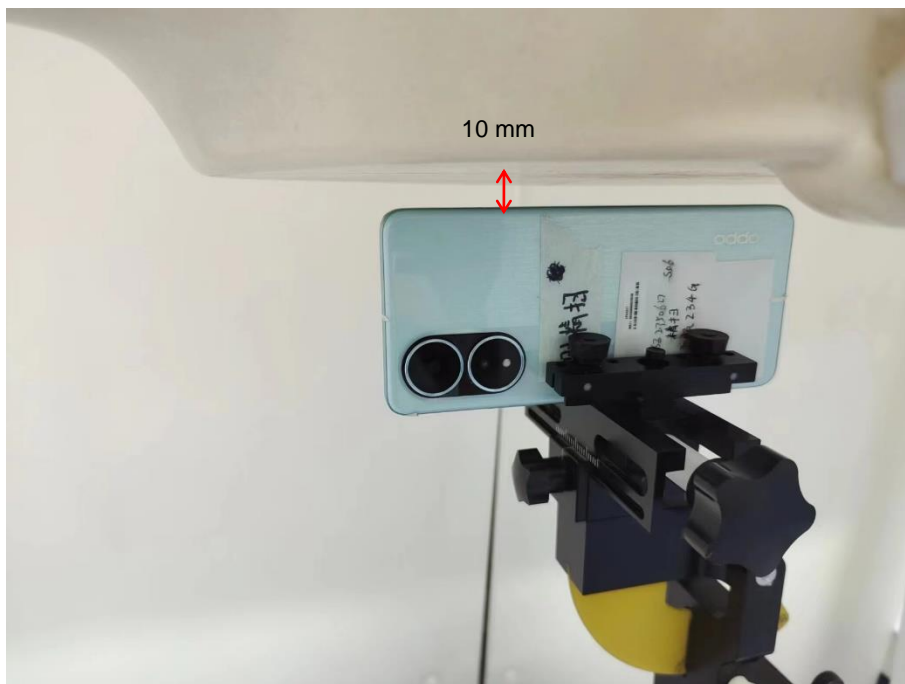

TEST SETUP PHOTOS

Left Head Cheek

Left Head Tilt (15°)

Right Head Cheek

Right Head Tilt (15°)

Front Side (10mm)

Back Side (10mm)

Left Edge (10mm)

Right Edge (10mm)

Top Edge (10mm)

Bottom Edge (10mm)

Front Side (15mm)

Back Side (15mm)

Front Side (0mm)

Back Side (0mm)

Left Edge (0mm)

Top Edge (0mm)

Bottom Edge (0mm)

--BLANK BELOW--