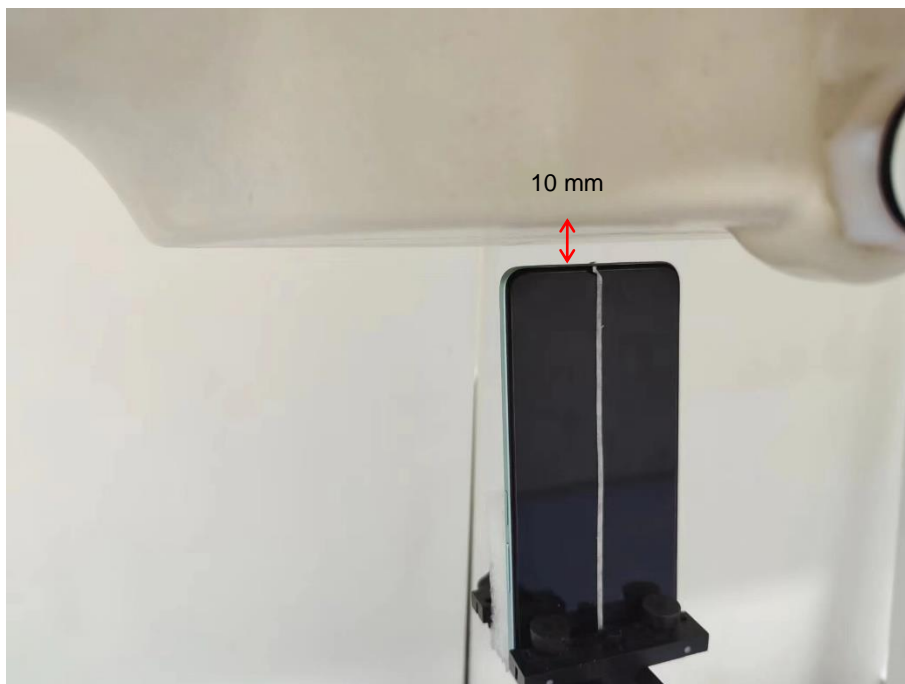

TEST SETUP PHOTOS

Left Head Cheek

Left Head Tilt (15°)

Right Head Cheek

Right Head Tilt (15°)

Front Side (10mm)

Back Side (10mm)

Left Edge (10mm)

Right Edge (10mm)

Top Edge (10mm)

Bottom Edge (10mm)

Front Side (15mm)

Back Side (15mm)

Front Side (0mm)

Back Side (0mm)

Left Edge (0mm)

Top Edge (0mm)

Bottom Edge (0mm)

--BLANK BELOW--