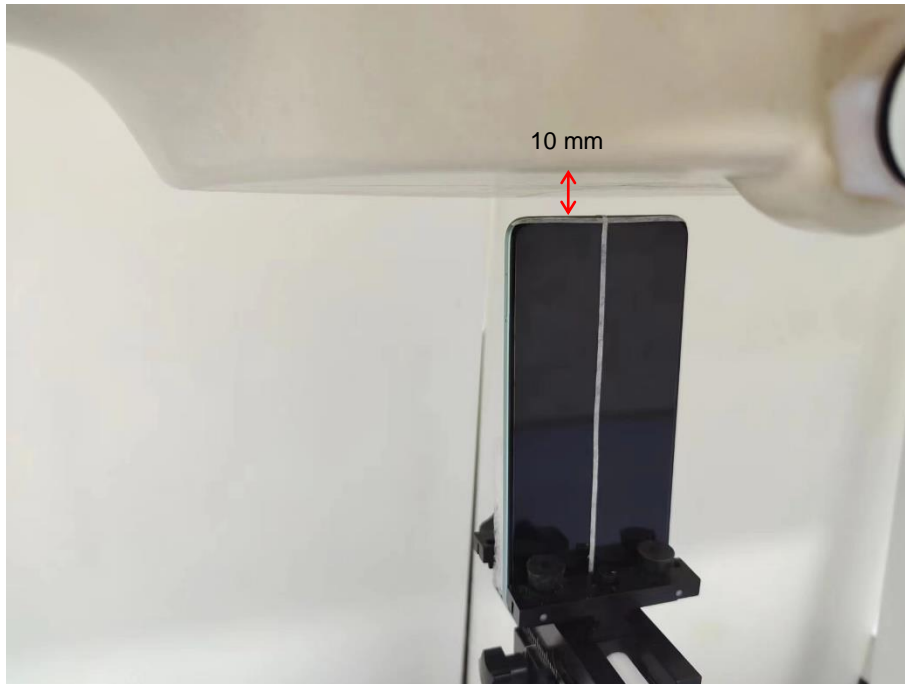

TEST SETUP PHOTOS

Left Head Cheek

Left Head Tilt (15°)

Right Head Cheek

Right Head Tilt (15°)

Front Side (10mm)

Back Side (10mm)

Left Edge (10mm)

Right Edge (10mm)

Top Edge (10mm)

Bottom Edge (10mm)

Front Side (15mm)

Back Side (15mm)

Front Side (0mm)

Back Side (0mm)

Left Edge (0mm)

Top Edge (0mm)

Bottom Edge (0mm)

--BLANK BELOW--