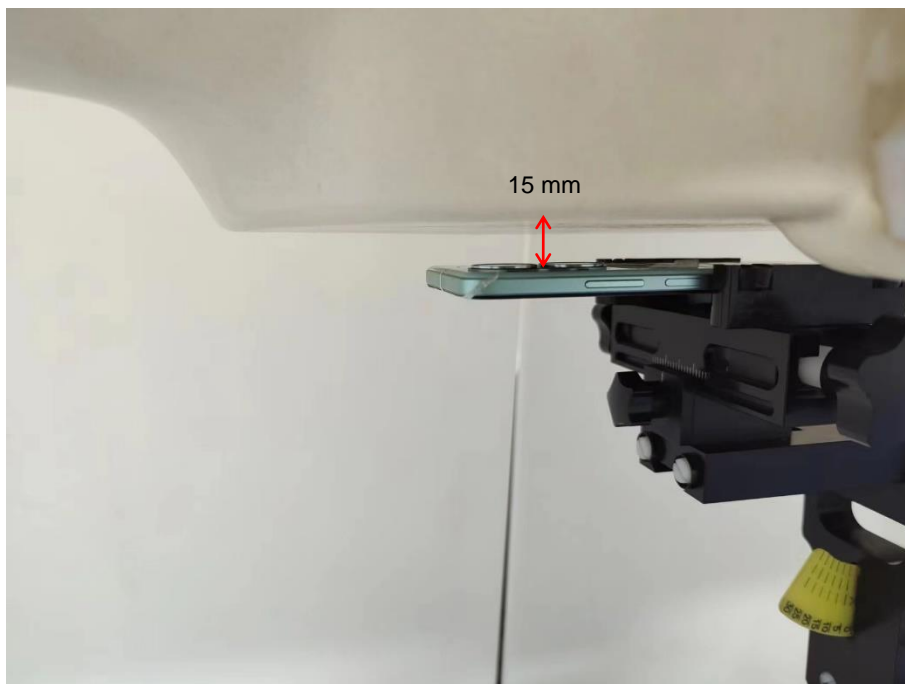

TEST SETUP PHOTOS

Left Head Cheek

Left Head Tilt (15°)

Right Head Cheek

Right Head Tilt (15°)

Front Side (10mm)

Back Side (10mm)

Left Edge (10mm)

Right Edge (10mm)

Top Edge (10mm)

Bottom Edge (10mm)

Front Side (15mm)

Back Side (15mm)

Front Side (0mm)

Back Side (0mm)

Left Edge (0mm)

Top Edge (0mm)

Bottom Edge (0mm)

--BLANK BELOW--