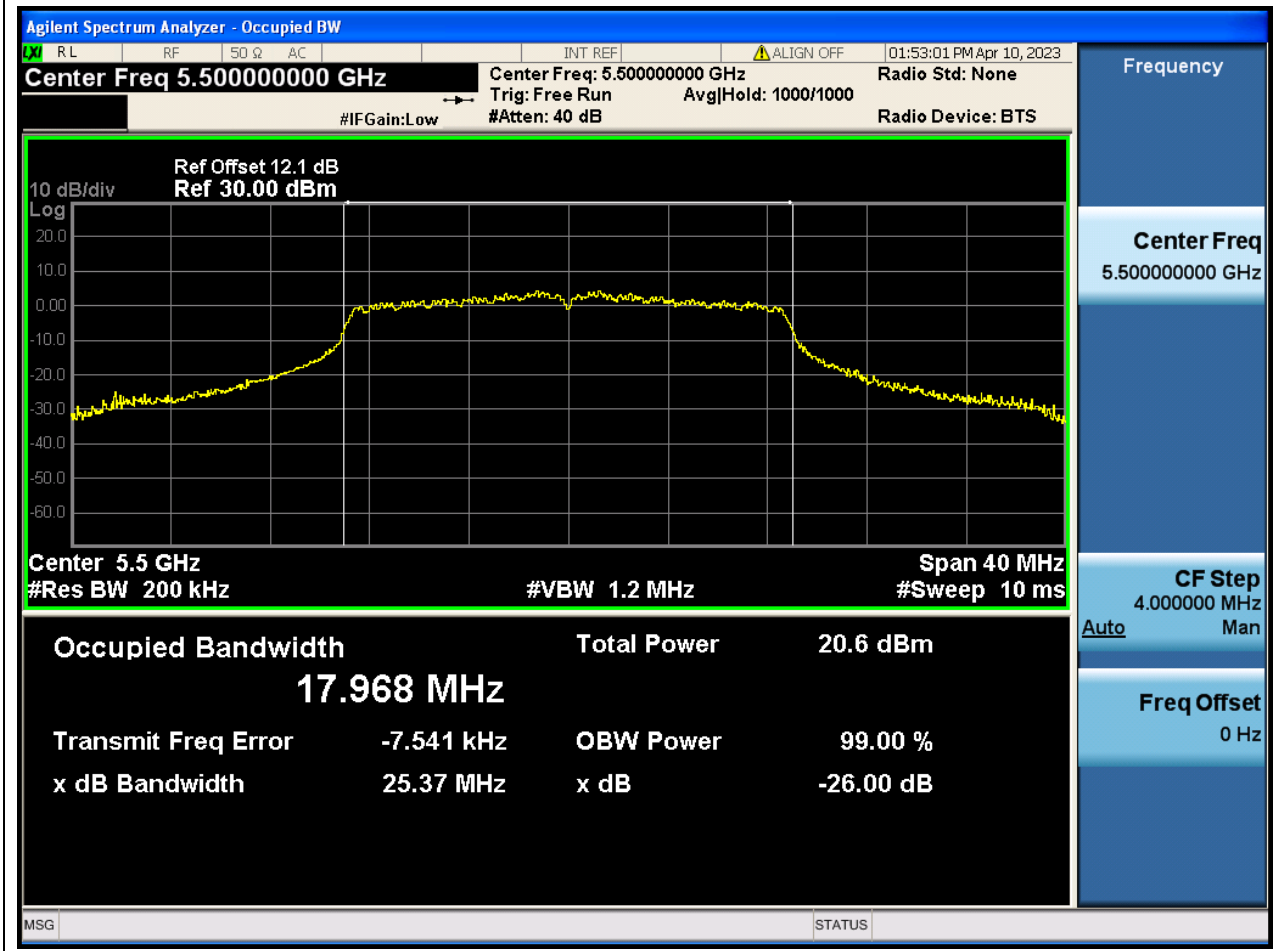

44. 802.11n_20M_U-NII-2C_L

44.1. A.2.2-99% Bandwidth(NTNV)

Center Frequency (MHz)	OBW Power (%)	RBW (MHz)	Detector	Limit (MHz)	OBW (MHz)	Verdict
5500	99	0.2	Peak	0	17.968194	N/A